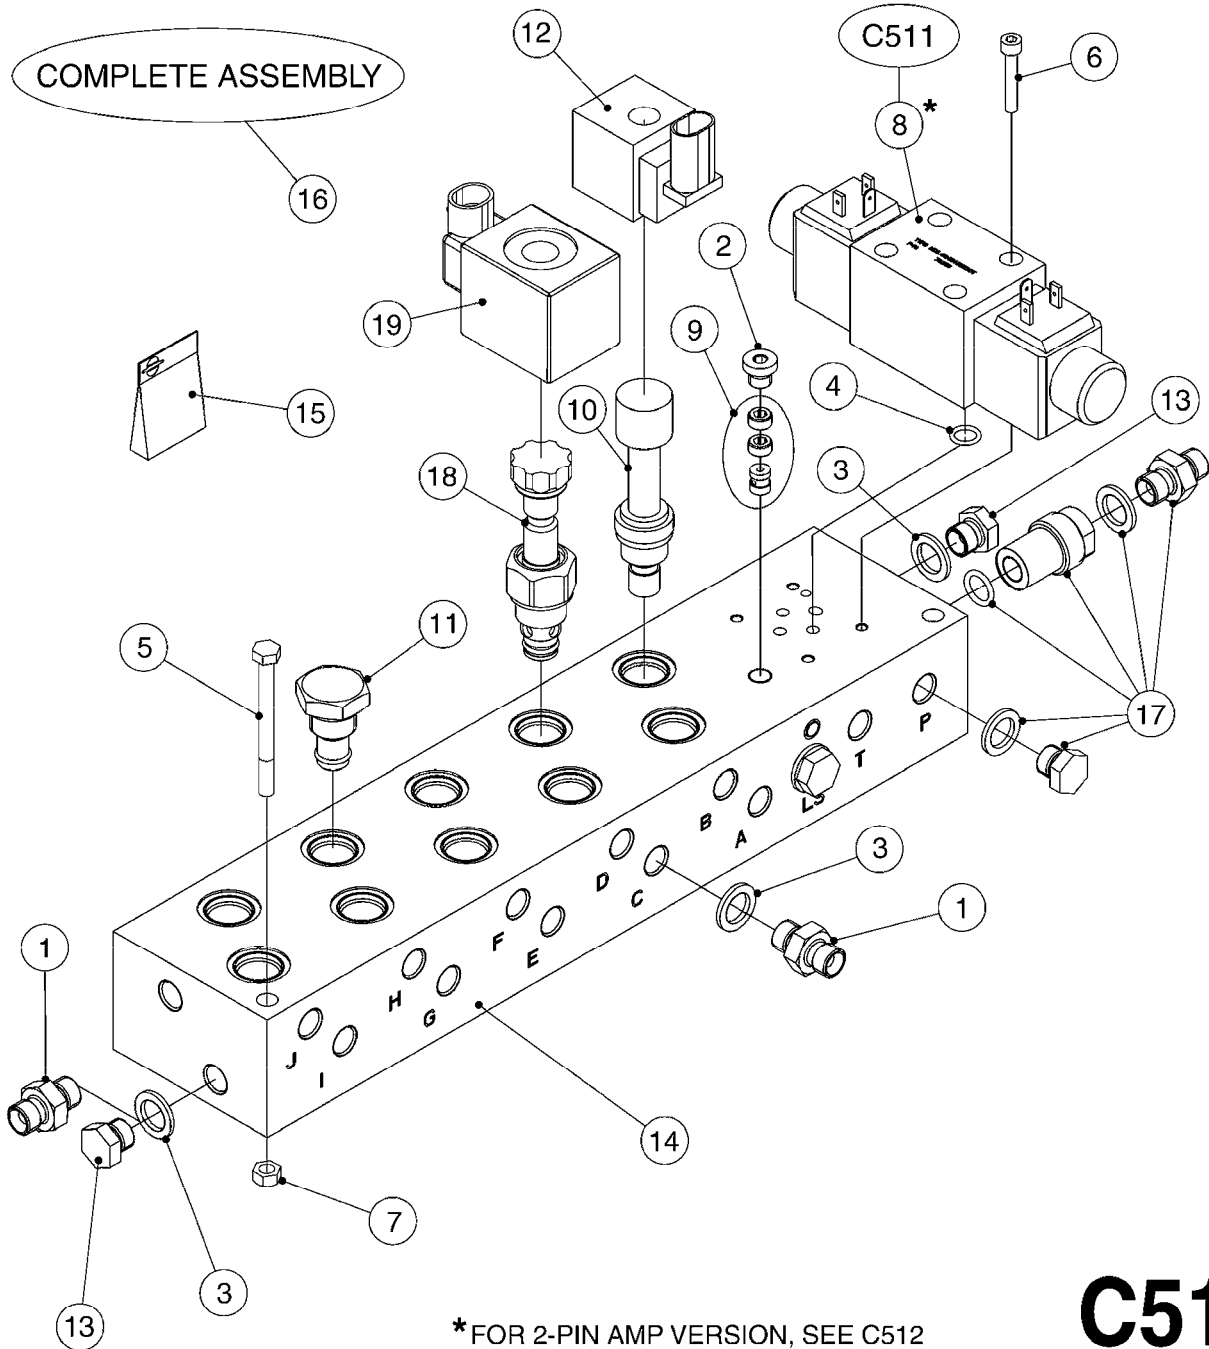

*FOR 2-PIN AMP VERSION, SEE C512

C510

HYD.BLOCK EAGLE/FORCE PRE 2012
C510-HIN, 19:07:12

Page 1
Date 19.03.2013 9:46

Pos.	parts-n°	order qty	description
1	146845	1	HEX NIPPLE 1/4"X1/4"
1	146851	1	HEX NIPPLE 1/4"x1/4" 0.7MM
1	147498	1	HEX NIPPLE 1/4"-1/4" 1.2mm
2	231987	1	PLUG 1/8' BSP W/GASKET
3	241404	1	DOWTYSEAL 1/4"
4	242102	1	O-RING 9.25 X 1.78
5	420847	1	BOLT HEX 8.8 DEL M8X85
6	450964	1	SCREW M5X30 F.CYLINDER
7	460143	1	NUT HEX M8 LOCK
8	782116	1	MAGNET VLV.MD1L-S3/10N-D12K1/P
9	782124	1	SWITCH VALVE OUTS.1/8" 5000PSI
10	782129	1	SOLENOID VALVE 25L, 3/4"NC
11	782131	1	BLIND PLUG F.3/4" CARTR.VALVE
12	782135	1	SOLENOID W. AMP F.VALVE 782129
13	14010400	1	PLUG 1/4" BSP
14	14098600	1	HYD. BLOCK SPC/FTZ 3/4" 2010
15	28047800	1	SEAL KIT F.782129
15	75083900	1	SEAL KIT F. 782129/78215500
16	72679100	1	HY.BLOCK BOOM HYDR. FTZ 2010
17	74191700	1	ADJ. FLOW VALVE REPAIR KIT DHP
18	78215500	1	HY SOLENOID VALVE 40L 3/4"NC
19	78602100	1	MAGNET M.AMP/DIODE KIT 08