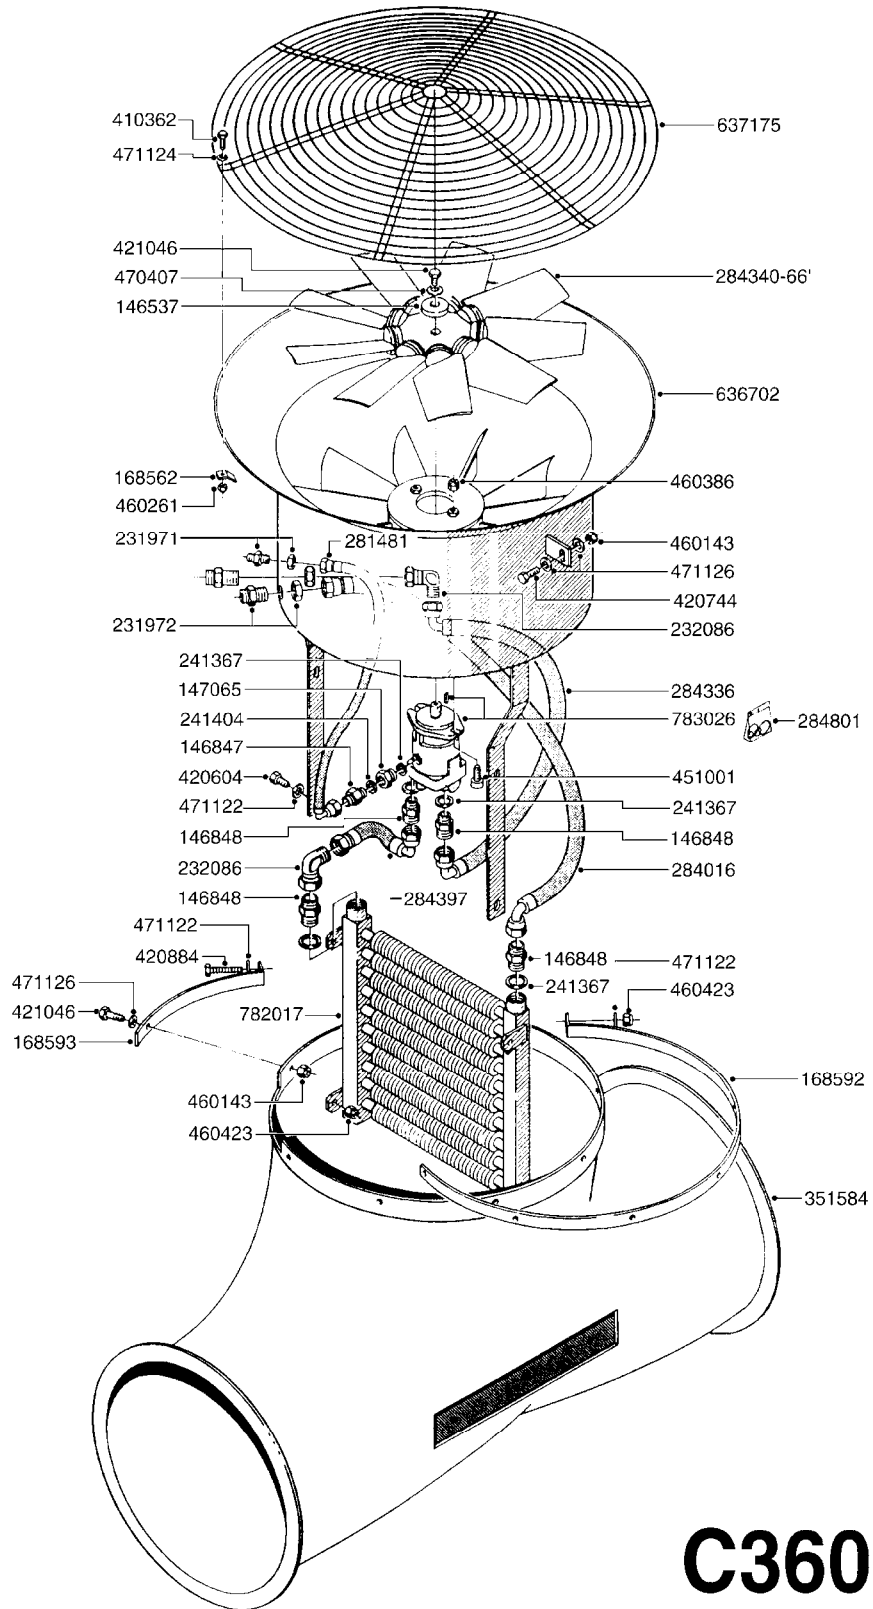

HYD TWIN FAN HAC 462 TRAILER
C360-HIN, 01:01:01

Page 1
Date 19.03.2013 9:46

parts-n°	order qty	description
146537	1	BUSHING D50/D40X12MM
146847	1	HEX NIPPLE 1/2"X3/8"
146848	1	HEX. NIPPLE 3/4"BSP X 3/4"BSP
147065	1	HEX NIPPLE 1/2"X3/4"
168562	1	BRACKET F.FAN GRILL TWIN
168592	1	STEEL CLAMP 40X2 L=1483 F.TWIN
168593	1	STEEL CLAMP 40X2 L=410 F. TWIN
231971	1	HEX NIPPLE W/NUT
231972	1	HEX NIPPLE W/NUT 3/4"
232086	1	ANGLE 3/4' 16 BP 12
241367	1	DOWTYSEAL 28.5x22
241404	1	DOWTYSEAL 1/4"
281481	1	HYDRAULIC HOSE 3/8' - 465MM
284016	1	HY HOSE 3/4"X480 STR+ELB
284336	1	HOSE HY X 3/4 X 390MM STR+ELB
284340	1	FAN BLADE F.TWIN SYSTEM 66'
284397	1	HOSE HY X 3/4 X 235 ELB
284801	1	GASKET SET F.HY MOT.M4MF30
351584	1	CENTERPART D 630 HAC
410362	1	BOLT HEX 8.8 DEL M6X20 FT
420604	1	BOLT HEX 8.8 DEL M10X25 FT
420744	1	BOLT HEX 8.8 DEL M8X40
420884	1	BOLT HEX 8.8 DEL M10X80 FT
421046	1	BOLT HEX 8.8 DEL M8X25 FT
451001	1	HEXAGON SCREW M12X45
460143	1	NUT HEX M8 LOCK
460261	1	NUT HEX M6X1 LOCK
460386	1	NUT HEX M12X1.75
460423	1	NUT HEX M10X1.5 LOCK
470407	1	WASHER D14.8D8.1X2 LOCK GALV
471122	1	WASHER D20/D10.5X2 SS
471124	1	WASHER D18/D6.4x1.6
471126	1	WASHER D16/D8.4X1.6 SS
636702	1	HOUSING F.TWIN FAN HAC
637175	1	GUARD F.MISTBLOWER FAN
782017	1	RADIATOR ELEMENT 4KW TYPE R10
783026	1	HYD.MOTOR F.462 TWIN M4MF50