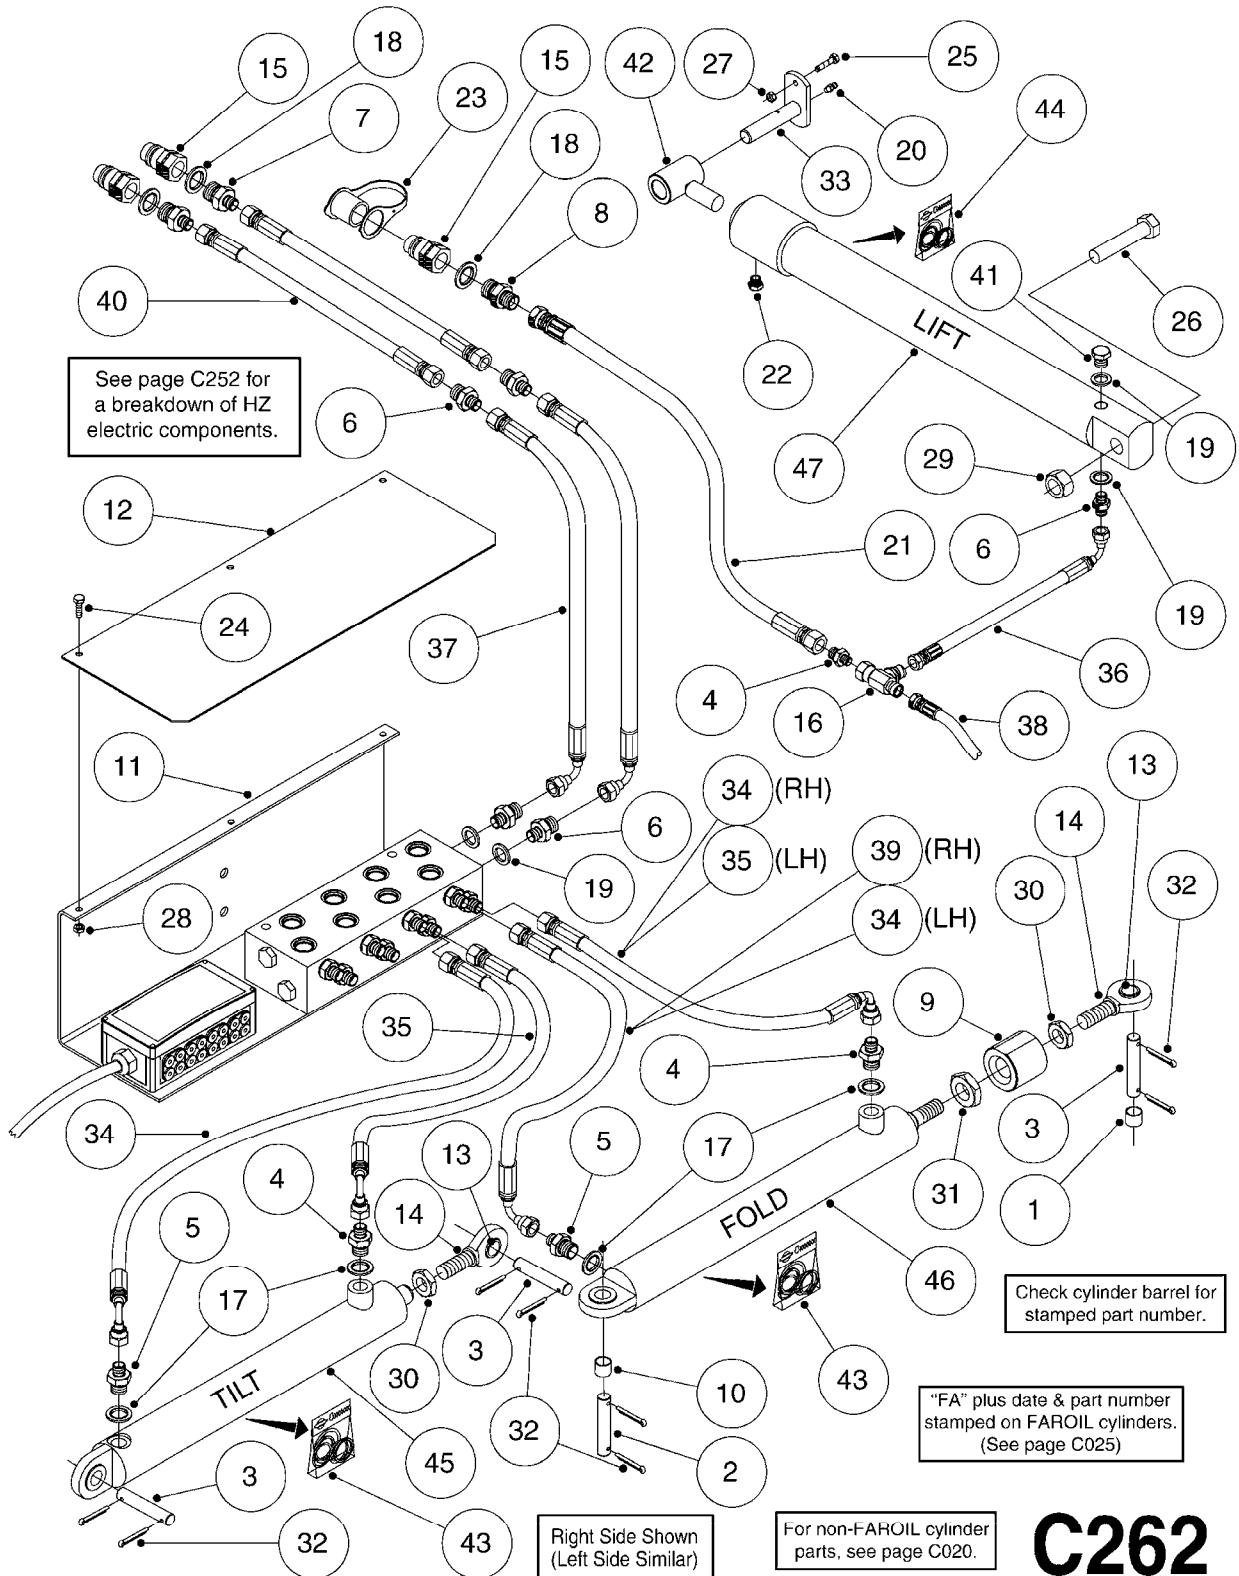

HYD EAGLE HZ SPB 45-66' RANGER
C262-HIN, 18:09:12

Page 1

Date 19.03.2013 9:45

Pos.	parts-n°	order qty	description
1	145912	1	BUSHING D19.8/D17.0X7MM
2	146324	1	SHAFT D16.8 L102/2 X 5
3	146587	1	PIN D16.8 X 65
4	146835	1	HEX NIPPLE 1/4"X3/8" BSP
5	146839	1	HEX NIPPLE 1/4"X3/8" BSP 0.7MM
6	146845	1	HEX NIPPLE 1/4"X1/4"
7	146846	1	HEX NIPPLE 1/2" X 1/4"
8	146847	1	HEX NIPPLE 1/2"X3/8"
9	146992	1	BUSHING F.CYLINDER
10	151872	1	BUSHING D22.0/18.0 10MM
11	160802	1	MOUNT PLATE F.HYD SOLENOID'HZ'
12	160803	1	COVER PLATE F.HYD SOLENOID'HZ'
13	210728	1	BEARING F.LINK HEAD M17
14	210879	1	LINK HEAD M16 x D17
15	230311	1	QUICK COUPLING 1/2"
16	232109	1	FITT.HY TEE 1/4'BSP UNION
17	240866	1	DOWTYSEAL 3/8"
18	241356	1	DOWTYSEAL 1/2"
19	241404	1	DOWTYSEAL 1/4"
20	283699	1	GREASE NIPPLE M6X1
21	284257	1	HOSE HY X 3/8 X 242.30'STR+STR
22	284265	1	PLUG Breather 1/4" F/CYLINDER
23	334206	1	DUST HOOD FOR HY-COUPLING
24	410185	1	BOLT HEX 8.8 DEL M6X16
25	420567	1	BOLT HEX 8.8 DEL M8X30 FT
26	430918	1	M20X100 DIN 931-8.8 DEL
27	460143	1	NUT HEX M8 LOCK
28	460261	1	NUT HEX M6X1 LOCK
29	460806	1	NUT HEX M20X2.5 LOCK
30	461198	1	NUT HEX M16 x 2 JAMB
31	461249	1	NUT HEX M22X1.5
32	480384	1	PIN COTTER D5X40
33	615654	1	PIN D25 X 123 F. PARALIFT
34	784001	1	HOSE HY X 1/4 X 067.00"STR+ELB
35	784019	1	HOSE HY X 1/4 X 078.75"STR+ELB
36	784037	1	HOSE HY X 1/4" x 130"STR+ELB
37	784049	1	HOSE HY X 1/4" X 240"STR+ELB
38	784069	1	HOSE HY X 1/4 X 90.5" STR+ELB
39	784075	1	HOSE HY X 1/4 X 057.00"
40	784087	1	HOSE HY X 1/4 X 126.00"STR+STR
41	14010400	1	PLUG 1/4" BSP
42	61011803	1	ROD END M24X2 25M 06'07'
43	75075000	1	SEAL KIT 78122600/27/28/29
44	75075200	1	SEAL KIT 78120900/14/50
45	78122700	1	CYLINDER D40/22X300MM RED
46	78122900	1	CYLINDER D40/22X300MM RED
47	78128800	1	CYL.INNER WING FOLD 50/30-500