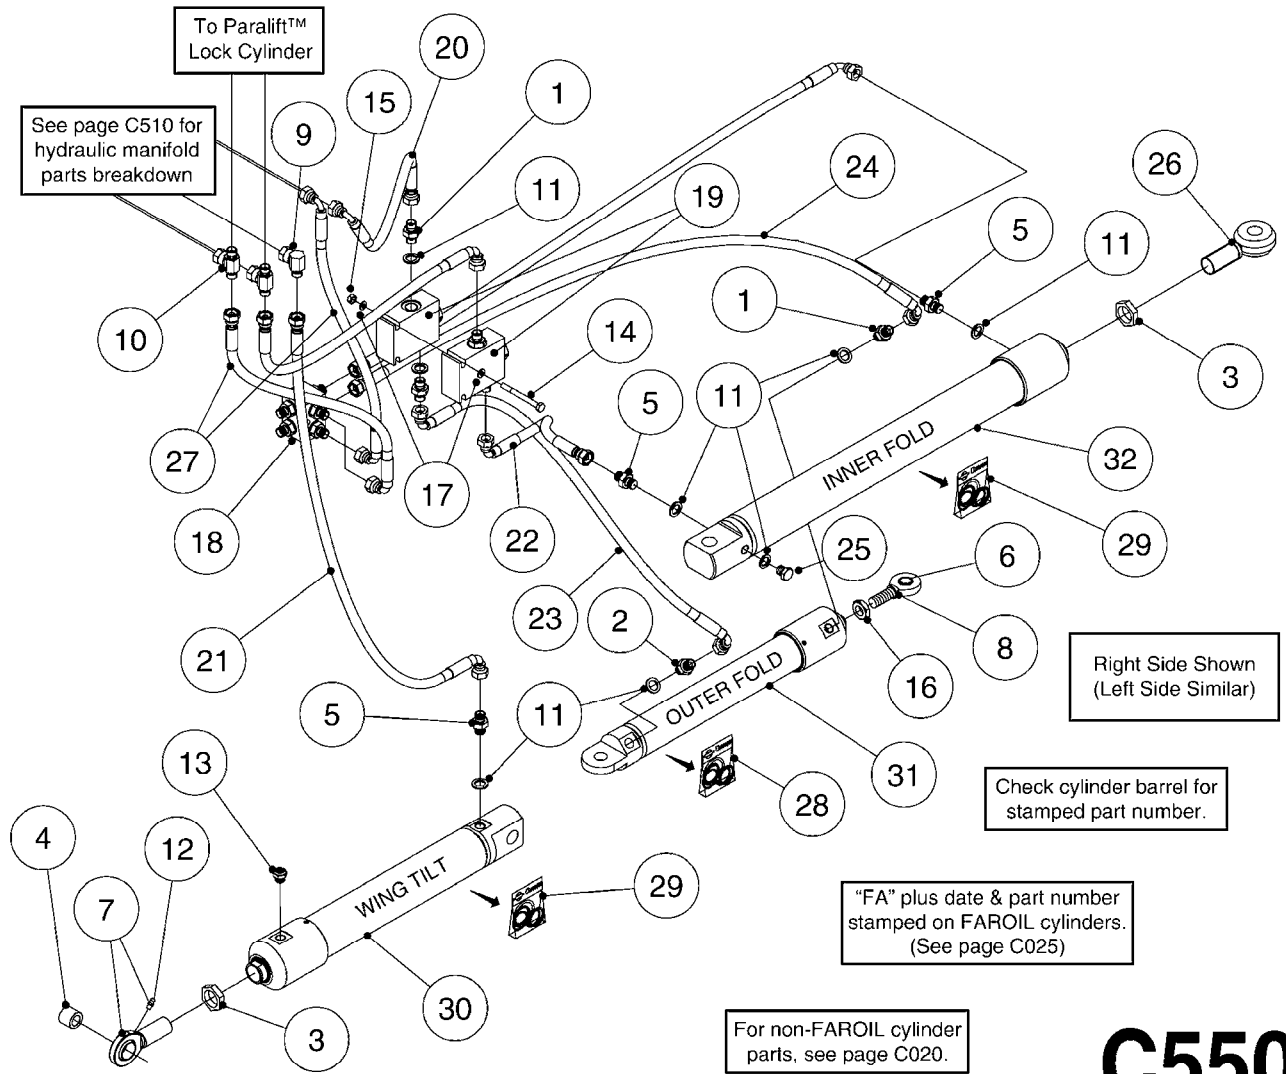

HYD EAGLE HZ SPC 80'-100'
C540-HIN, 14:08:12

Page 1

Date 19.03.2013 9:46

Pos.	parts-n°	order qty	description
1	146450	1	PIN D19.8 X 75 WITH 2 X D5
2	146589	1	PIN D19.8 X 65
3	146672	1	NUT HEX LOCK F.ADJUSTER
4	146835	1	HEX NIPPLE 1/4"X3/8" BSP
5	146839	1	HEX NIPPLE 1/4"X3/8" BSP 0.7MM
6	146845	1	HEX NIPPLE 1/4"X1/4"
7	210730	1	BEARING F.LINK HEAD M20
8	210881	1	LINK HEAD M20 x D20 L=45
9	232109	1	FITT.HY TEE 1/4'BSP UNION
10	240866	1	DOWTYSEAL 3/8"
11	241404	1	DOWTYSEAL 1/4"
12	430910	1	BOLT HEX 8.8 DEL M20X110
13	460806	1	NUT HEX M20X2.5 LOCK
14	461200	1	NUT HEX M20X1.5 JAMB.
15	480384	1	PIN COTTER D5X40
16	784008	1	HOSE HY X 1/4" X 98.4"STR+ELB
17	784025	1	HOSE HY X 1/4" x 86.6"STR+ELB
18	784072	1	HOSE HY X 1/4" X 78.7"STR+ELB
19	784073	1	HOSE HY X 1/4" X 90.6"STR+ELB
20	14023000	1	BUSHING Ø50.0/36.0 L=52 DEL
21	14108800	1	ADAPTOR F.HY CYLINDER L=61
22	75074400	1	SEAL KIT 78121800/21/44
23	75074600	1	SEAL KIT 78120500/49
24	78122100	1	CYLINDER DOUBLE D50/25-298
25	78128000	1	CYLINDER DOUB. D60/30 L=300 09