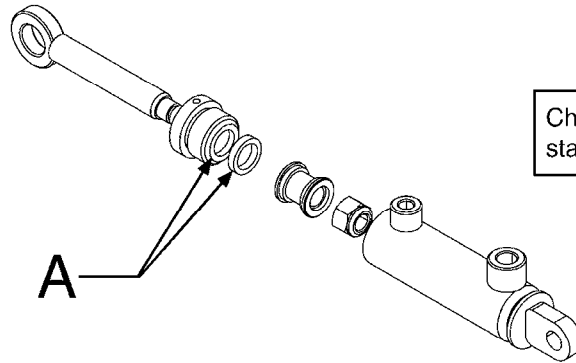

HYDRAULICS - FAROIL CYLINDERS
C025-HIN, 15:08:12

Page 2

Date 19.03.2013 9:45

parts-n°	order qty	description
78122400	1	DOUBLE CYLINDER D 40/20-300
78122600	1	CYLINDER D40/22-300 BLACK
78122700	1	CYLINDER D40/22X300MM RED
78122800	1	CYLINDER D40/22-300 BLACK
78122900	1	CYLINDER D40/22X300MM RED
78123100	1	CYLINDER DOUBLE D40/20-120
78123200	1	CYLINDER DOUBLE D40/20-120
78123300	1	DBL CYL D70/40-320 AIR INLET L
78124100	1	CYL DOB.D70/40-265 AIR INLET R
78124200	1	CYLINDER D25/12-50
78124300	1	CYLINDER 60/25 X 635 DELTA L
78124600	1	CYLINDER DOUBLE Ø40/20-300 90°
78125100	1	DBL CYL D70/40-320 AIR INLET R
78125300	1	CYL DOB.D70/40-265 AIR INLET L
78125500	1	CYLINDER 60/25 X 662 NAV PAR R
78125600	1	CYLINDER 60/25 X 725 CM PAR R
78125700	1	CYLINDER 60/25 X 635 DELTA R
78126000	1	CYLINDER,DAMPNER,LOCKING
78126400	1	CYLINDER DBLE D32/16-200 W.STP
78128000	1	CYLINDER DOUB. D60/30 L=300 09
78128800	1	CYL.INNER WING FOLD 50/30-500