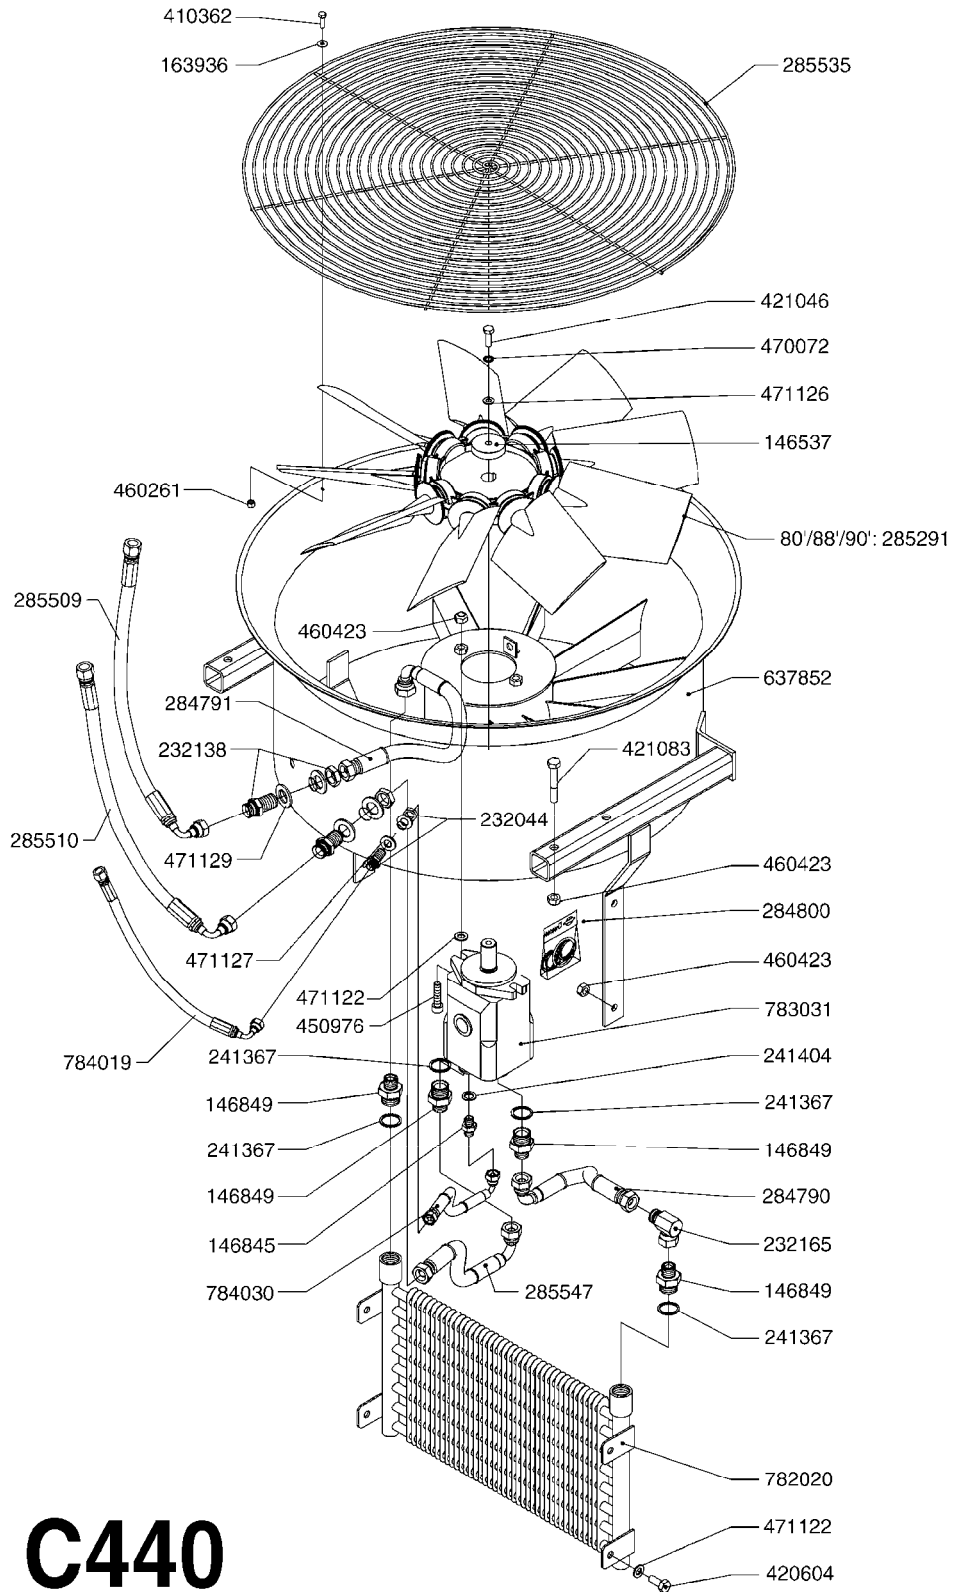

HYD TWIN FORCE FAN HAZ
C440-HIN, 01:01:01

HYD TWIN FORCE FAN HAZ
C440-HIN, 01:01:01

Page 1
Date 19.03.2013 9:46

parts-n°	order qty	description
146537	1	BUSHING D50/D40X12MM
146845	1	HEX NIPPLE 1/4"X1/4"
146849	1	HEX. NIPPLE 3/4"BSP X 1/2"BSP
163936	1	WASHER D15/D6.2X1
232044	1	HEX NIP W/NUT 1/4" alt 232214
232138	1	HEX NIPPLE W/NUT 1/2"
232165	1	ELBOW 1/2" BSP
241367	1	DOWTYSEAL 28.5x22
241404	1	DOWTYSEAL 1/4"
284790	1	HOSE HY X 1/2 X 15.75"STR+ELB
284791	1	HOSE HY X 1/2 X 21.5"STR+ELB
284800	1	GASKET SET F.HYMOTOR M4MF11-28
285291	1	FAN BLADE F.TWIN FORCE 80'-90'
285509	1	HOSE HY X 1/2 X 78.75"STR+ELB
285510	1	HOSE HY X 1/2 X 82.5"STR+ELB
285535	1	GUARD FOR TWIN FORCE FAN HAZ
285547	1	HOSE HY X 1/2" X 13.75"STR+ELB
410362	1	BOLT HEX 8.8 DEL M6X20 FT
420604	1	BOLT HEX 8.8 DEL M10X25 FT
421046	1	BOLT HEX 8.8 DEL M8X25 FT
421083	1	BOLT HEX 8.8 DEL M10X65
450976	1	BOLT M10X50 F.TWIN ARM YOKE
460261	1	NUT HEX M6X1 LOCK
460423	1	NUT HEX M10X1.5 LOCK
470072	1	WASHER D15/D8X.5 LOCK
471122	1	WASHER D20/D10.5X2 SS
471126	1	WASHER D16/D8.4X1.6 SS
471127	1	WASHER D24/D13X2.5 STAINLESS
471129	1	WASHER D37/D21X3 SS
637852	1	FAN HOUSING F.TWIN FORCE
782020	1	RADIATOR ELEMENT 2KW TYPE R6
783031	1	HYDRAULIC MOTOR FAN HAZ
784019	1	HOSE HY X 1/4 X 078.75"STR+ELB
784030	1	HOSE HY X 1/4" X 13.75"STR+ELB