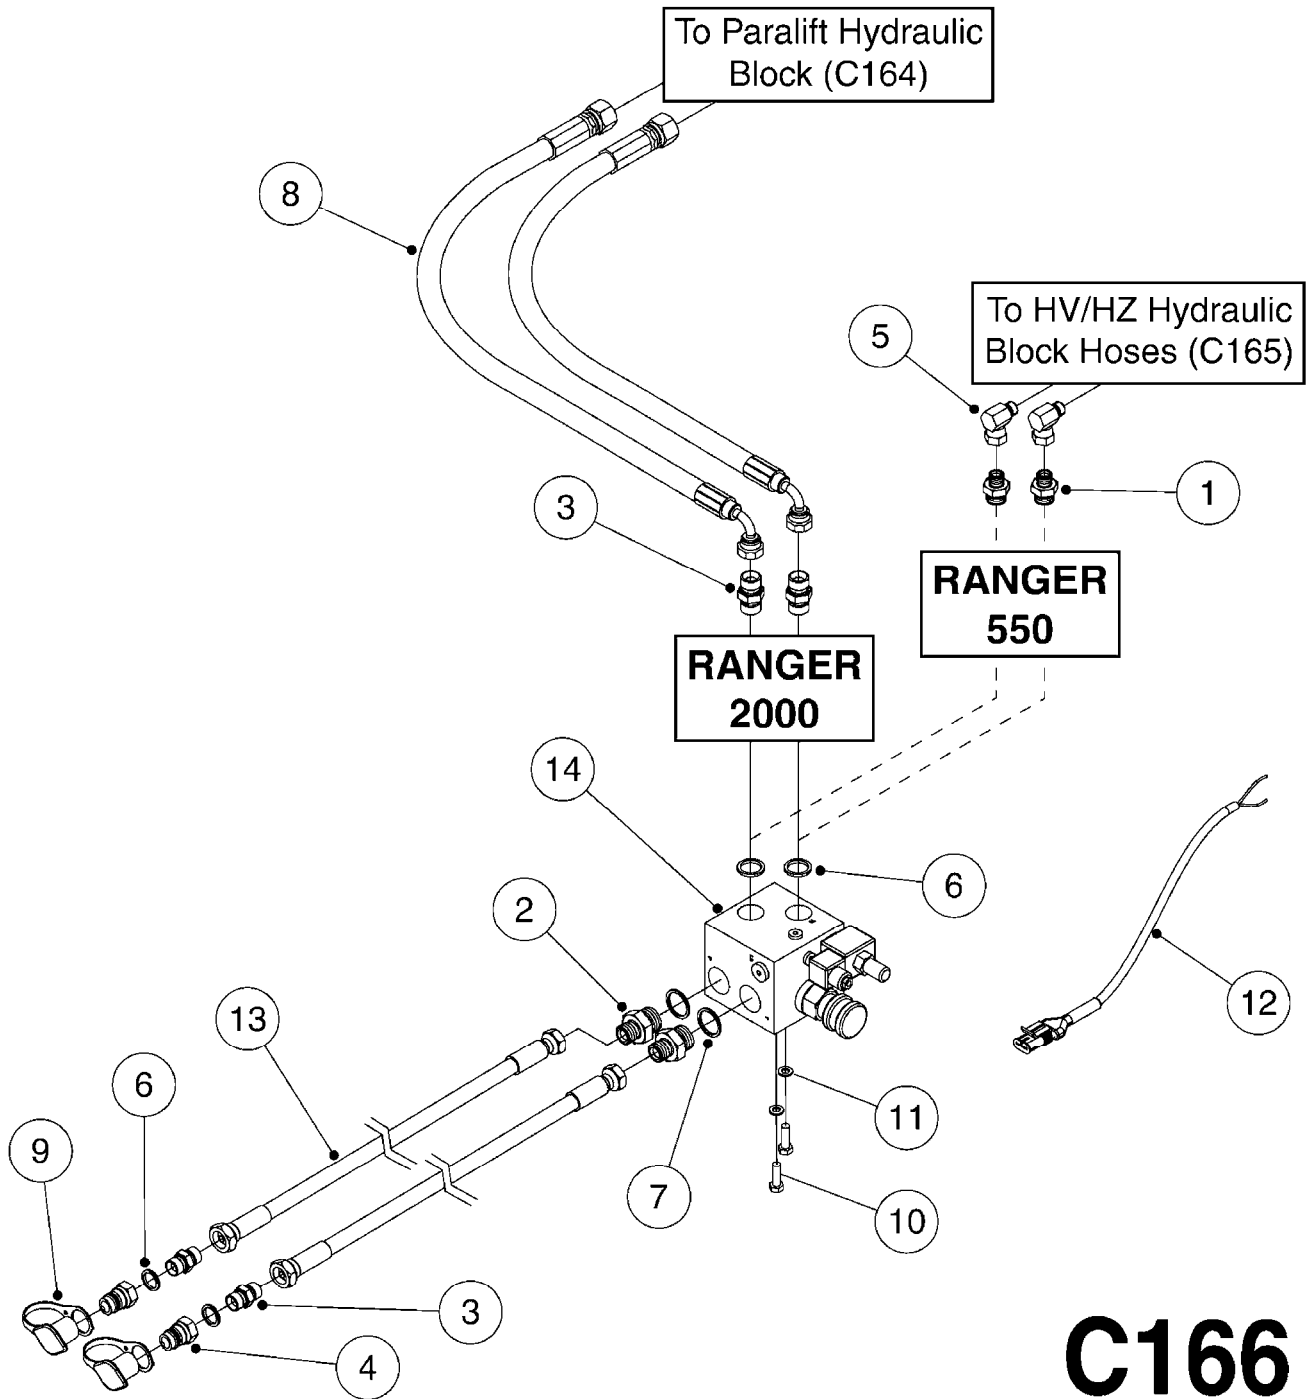

HYDRAULICS OPEN CENTER RANGER
C166-HIN, 13:06:11

Page 1
Date 19.03.2013 9:45

Pos.	parts-n°	order qty	description
1	146846	1	HEX NIPPLE 1/2" X 1/4"
2	146849	1	HEX. NIPPLE 3/4"BSP X 1/2"BSP
3	147132	1	HEX NIPPLE 1/2"X1/2" BSP DEL
4	230311	1	QUICK COUPLING 1/2"
5	232060	1	HY.ELBOW 1/4" BSP SWIVEL
6	241356	1	DOWTYSEAL 1/2"
7	241367	1	DOWTYSEAL 28.5x22
8	285547	1	HOSE HY X 1/2" X 13.75"STR+ELB
9	334206	1	DUST HOOD FOR HY-COUPLING
10	420582	1	BOLT HEX 8.8 DEL M8X20 FT RANGER 2000
10	421046	1	BOLT HEX 8.8 DEL M8X25 FT RANGER 550
11	471126	1	WASHER D16/D8.4X1.6 SS
12	26006300	1	WIRE W.PLUG AMP FEMALE L=.5M RANGER 2000
12	26006600	1	WIRE W.PLUG AMP FEMALE L=9M RANGER 550
13	28052100	1	HOSE HY X 1/2" X 122.0"STR+STR
14	72338700	1	HYD. BLOCK OPEN CENTER KIT NCM