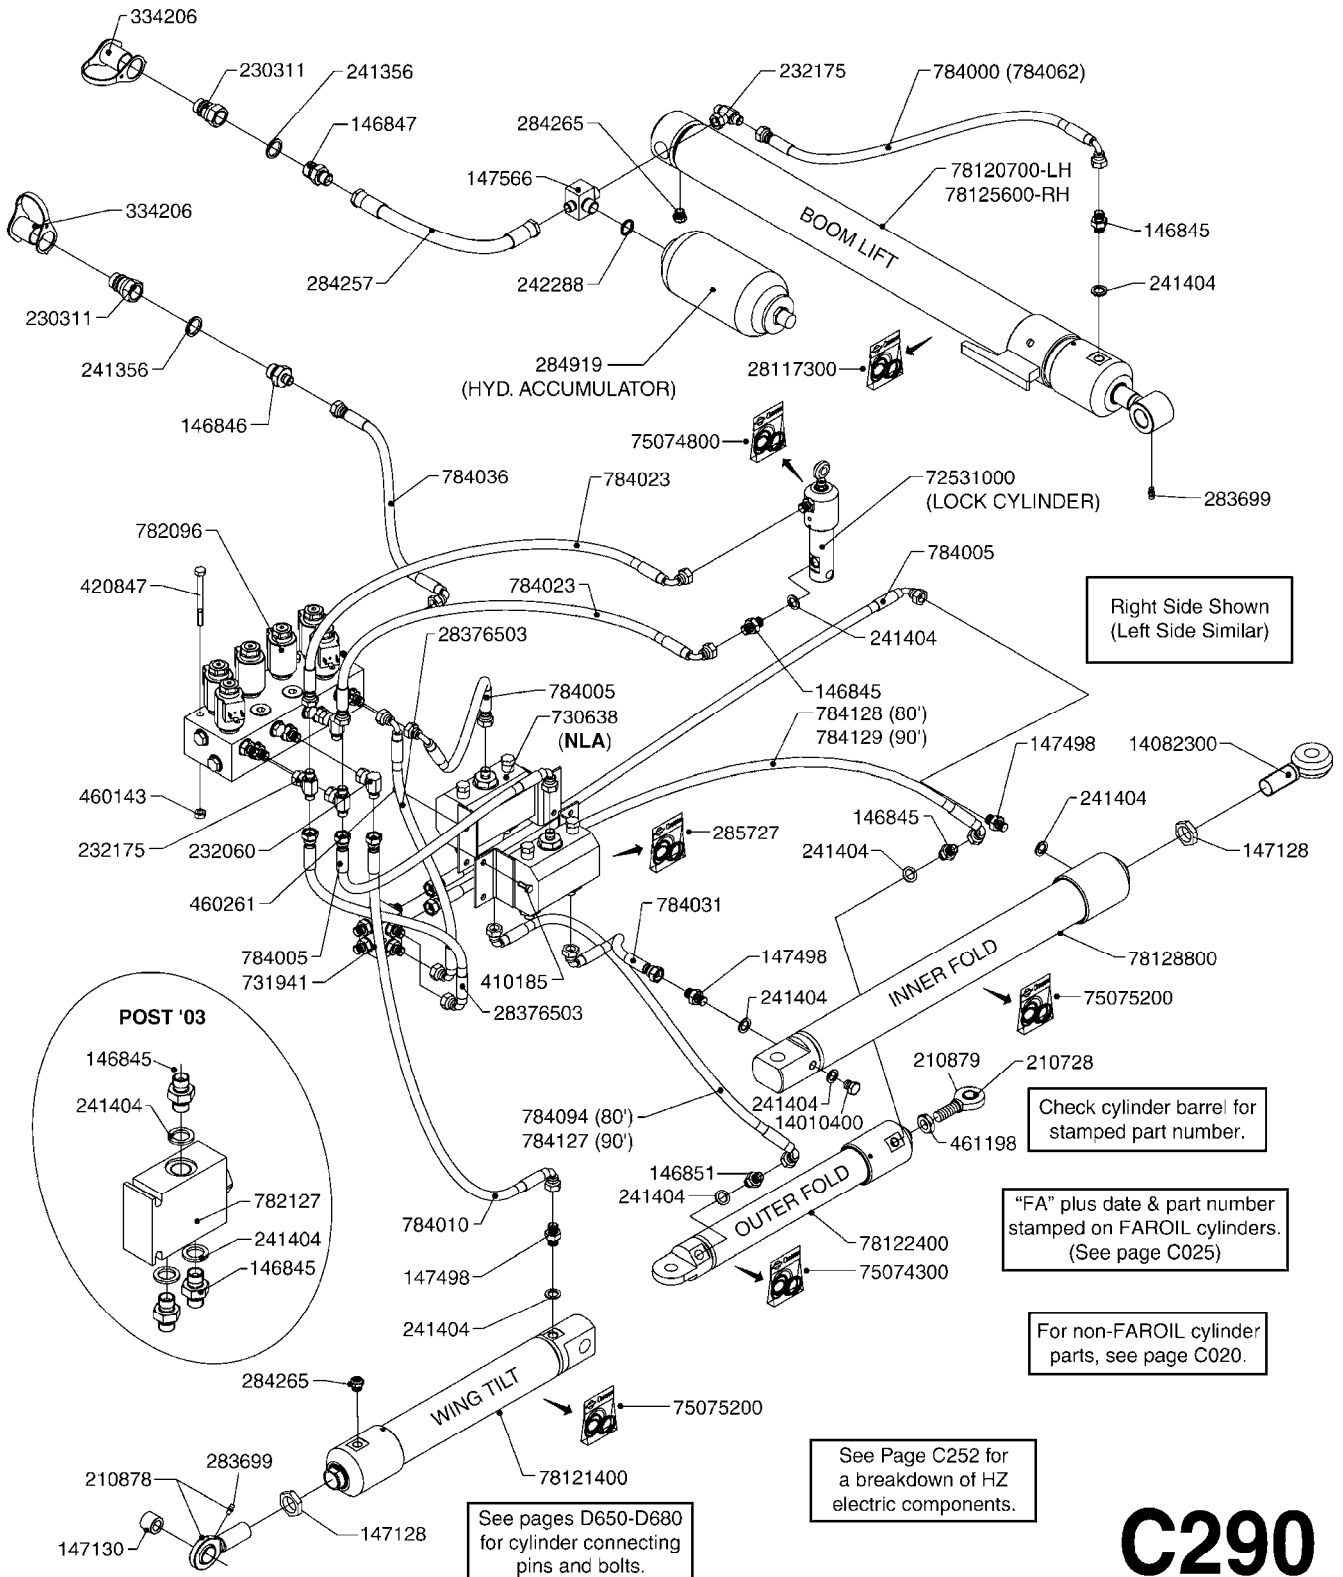

C290

HYD FORCE 80'-90'
C290-HIN, 19:09:12

Page 1
Date 19.03.2013 9:45

parts-n°	order qty	description
146845	1	HEX NIPPLE 1/4"X1/4"
146846	1	HEX NIPPLE 1/2" X 1/4"
146847	1	HEX NIPPLE 1/2"X3/8"
146851	1	HEX NIPPLE 1/4"x1/4" 0.7MM
147128	1	NUT M24X2 NV-32
147130	1	BUSHING D25/20 20MM
147498	1	HEX NIPPLE 1/4"-1/4" 1.2mm
147566	1	TEE M18X1.5 3/8"-1/4"
210728	1	BEARING F.LINK HEAD M17
210878	1	LINK HEAD COMPLETE
210879	1	LINK HEAD M16 x D17
230311	1	QUICK COUPLING 1/2"
232060	1	HY.ELBOW 1/4" BSP SWIVEL
232175	1	TEE 1/4"M X 1/4"F X 1/4"M BSP
241356	1	DOWTYSEAL 1/2"
241404	1	DOWTYSEAL 1/4"
242288	1	SEAL F. HYD ACCUMULATOR TWIN
283699	1	GREASE NIPPLE M6X1
284257	1	HOSE HY X 3/8 X 242.30'STR+STR
284265	1	PLUG Breather 1/4" F/CYLINDER
284919	1	HYD. ACCUMULATOR F. CM875/1200
285727	1	PARTS KIT F.FLOW DIVIDER
334206	1	DUST HOOD FOR HY-COUPLING
410185	1	BOLT HEX 8.8 DEL M6X16
420847	1	BOLT HEX 8.8 DEL M8X85
460143	1	NUT HEX M8 LOCK
460261	1	NUT HEX M6X1 LOCK
461198	1	NUT HEX M16 x 2 JAMB
730638	1	HY.FLOW DIVIDER
731941	1	MANIFOLD
782096	1	MANIFOLD BLOCK ASSEMBLY
782127	1	HY.FLOW DIVIDER FTZ-03
784000	1	HOSE HY X 1/4 X 118.00"STR+ELB
784005	1	HOSE HY X 1/4 X 037.38"STR+ELB
784010	1	HOSE HY X 1/4 X 149.5"STR+ELB
784023	1	HOSE HY 1/4 X 1100MM
784031	1	HYD.HOSE CM TF 1/4"x550MM
784036	1	HOSE HY X 1/4 X 332.68"STR+ELB
784062	1	HOSE HY X 1/4 X 098.50"ELB+ELB
784094	1	HOSE HY X 1/4 X 248.0" ELB+ELB
784127	1	HOSE HY X 1/4 X 285.5" ELB+ELB
784128	1	HOSE HY X 1/4 X 259.85"STR+ELB
784129	1	HOSE HY X 1/4 X 299.21"STR+ELB
14010400	1	PLUG 1/4" BSP
14082300	1	LINK EYE Ø20/M24X2 L=87.5
28117300	1	SEAL KIT 78120600/07/43
28376503	1	HOSE HY X1/4X047.25"STR+ELB
72531000	1	CYL. D25/12-50/78124200 W/FITT
75074300	1	SEALKIT78122000/23-25/30-32/46
75074800	1	SEAL KIT 78123400/42
75075200	1	SEAL KIT 78120900/14/50
78120700	1	CYLINDER 60/25 X 725 CM PAR
78121400	1	DOUBLE CYLINDER D 50/30-300
78122400	1	DOUBLE CYLINDER D 40/20-300
78125600	1	CYLINDER 60/25 X 725 CM PAR R
78128800	1	CYL.INNER WING FOLD 50/30-500