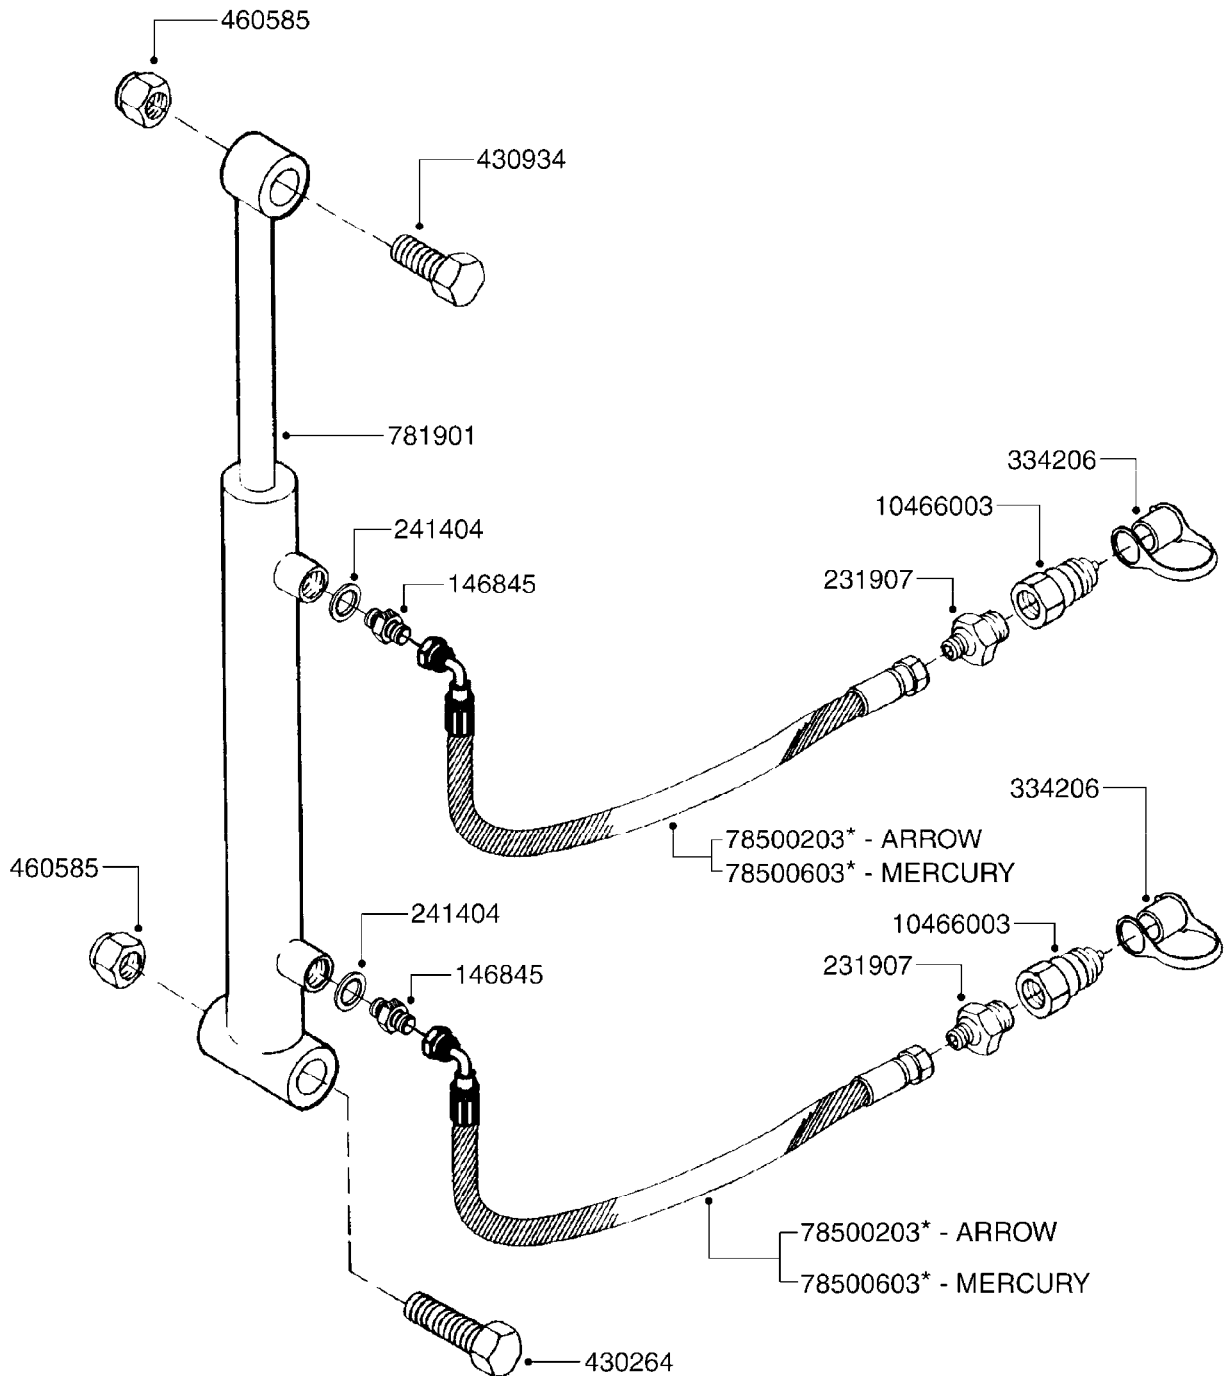

parts-n°	order qty	description
146845	1	HEX NIPPLE 1/4"X1/4"
231907	1	HEX NIPPLE 1/4"BSP X 1/2"NPT
241404	1	DOWTYSEAL 1/4"
430934	1	BOLT HEX 8.8 DEL M16X80
460585	1	NUT HEX M16X2 LOCK
781900	1	CYLINDER D20-150
10466003	1	COUPLER PIONEER 8010-04 1/2NPT
78500303	1	HOSE HY X 1/4 X 236.2" STR+ELB
78500503	1	HOSE HY X 1/4 X 254.7" STR+ELB