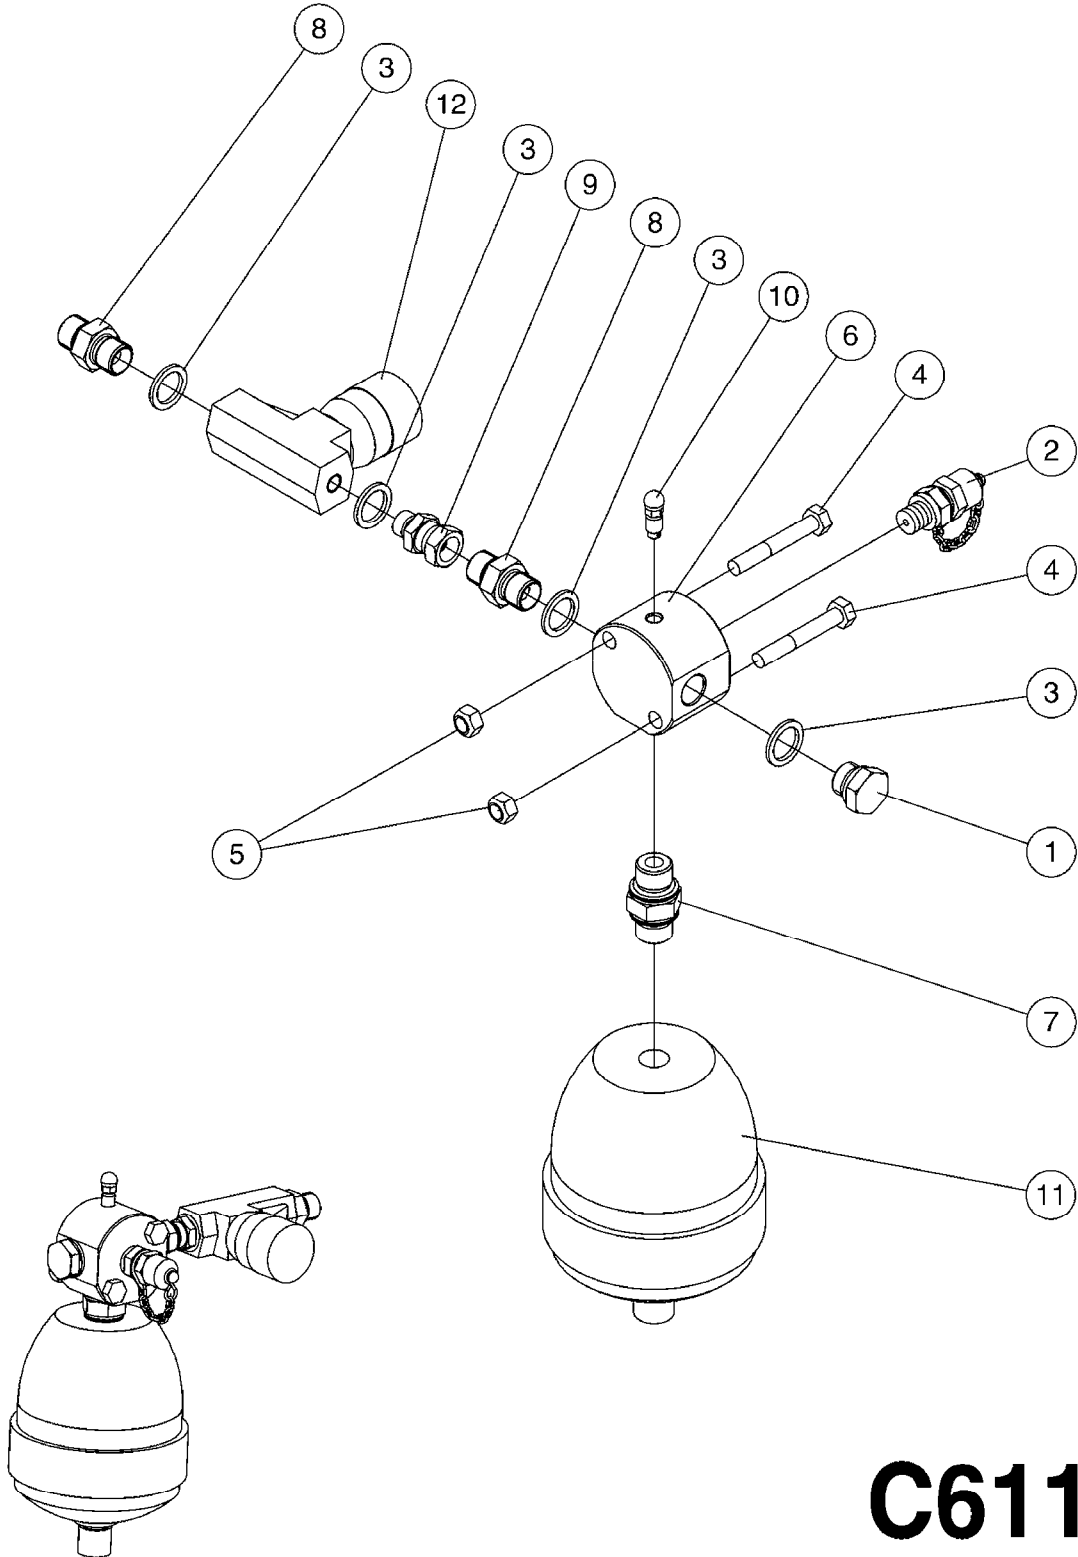

C611

ACCUMULATOR
C611-HIN, 27:06:12

Page 1
Date 19.03.2013 9:46

Pos.	parts-n°	order qty	description
1	146790	1	PLUG 3/8" RG L=20 SS
2	231955	1	NIPPLE FOR PRESSURE GAUGE
3	240866	1	DOWTYSEAL 3/8"
4	421228	1	BOLT HEX 8.8 DEL M8X55
5	460143	1	NUT HEX M8 LOCK
6	14054000	1	HYD.BLOCK F.SUSPENSION TDZ
7	23233900	1	HEX NIPPLE M18X1.5 - M18X1.5
8	23234300	1	HEX NIPPLE 3/8"-11/16"
9	23241600	1	HEX NIPPLE 3/8" M.OML 11/16"
10	28076000	1	BLEED SCREW M8
11	28100700	1	ACCUMILATOR 0.35L FORL 30 BAR
12	78217600	1	FLOW REG.VALVE 3/8" BSP, RD10