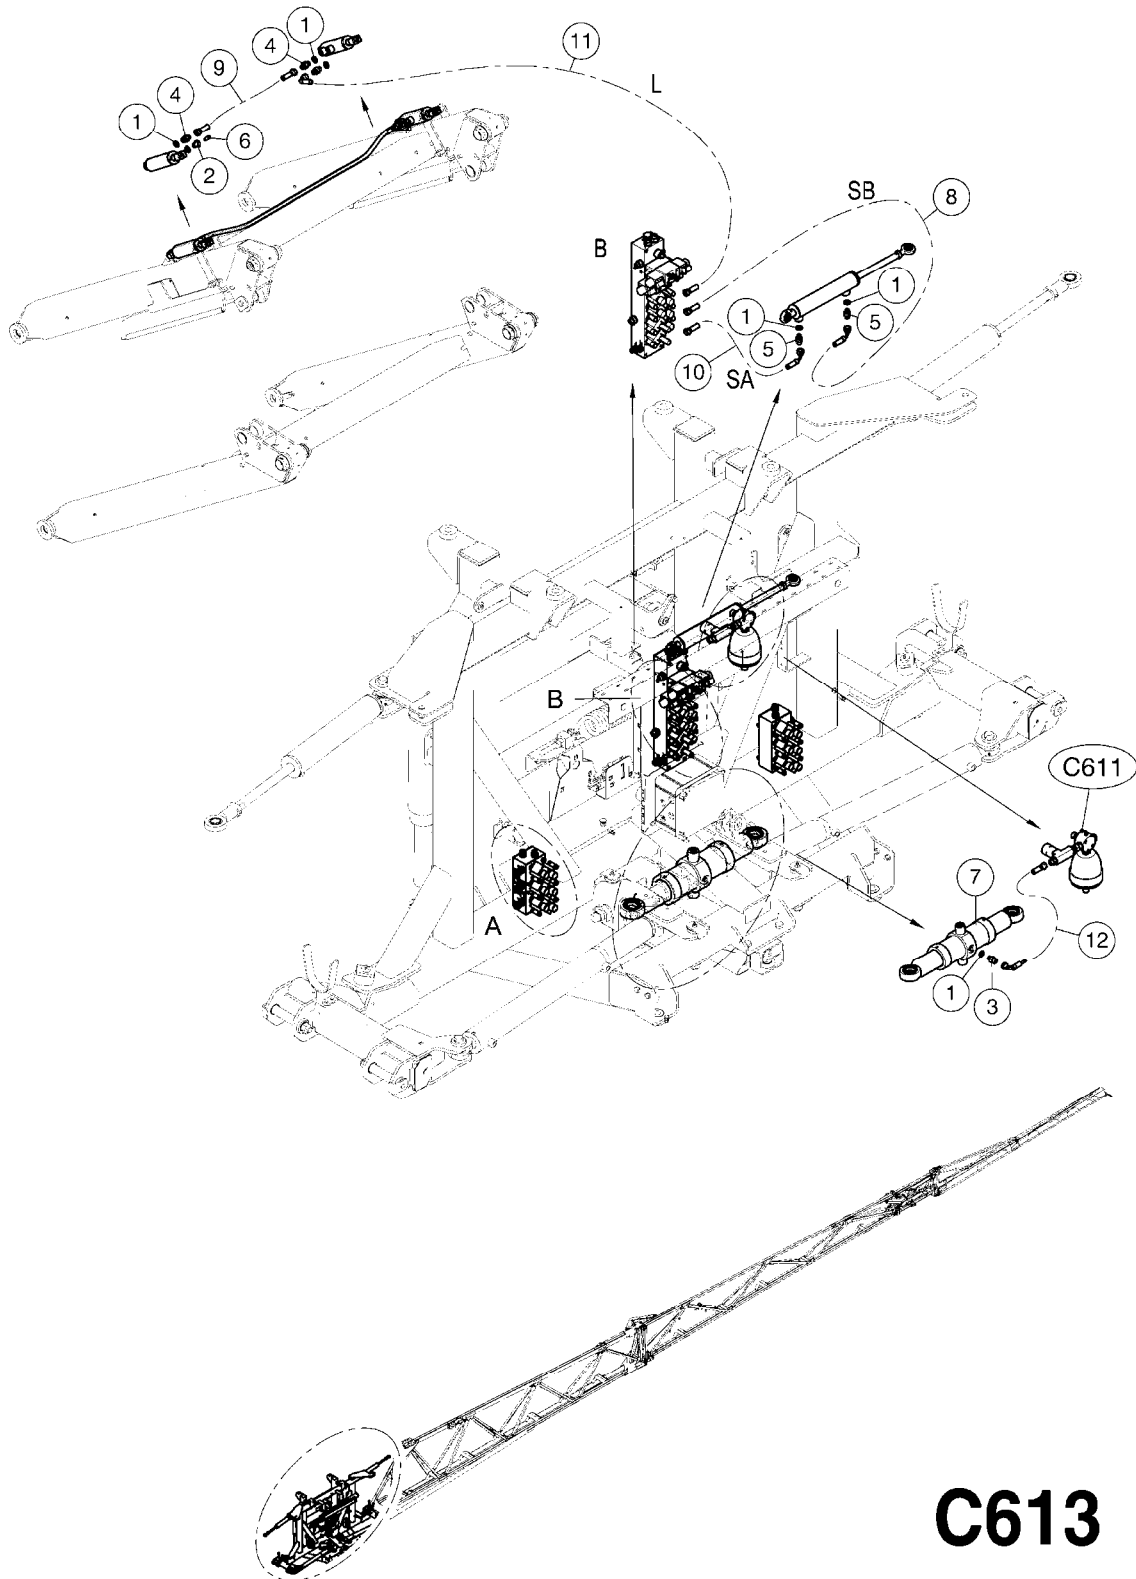

C612

HYDRAULICS TDZ BOOM (A)
C612-HIN, 27:06:12

Page 1
Date 19.03.2013 9:46

Pos.	parts-n°	order qty	description
1	232169	1	BANJO BOLT 1/4" BSP DELTA
2	23234100	1	HEX NIPPLE 1/4"-9/16" - 1.2mm
3	23234500	1	HEX NIPPLE 1/4"-9/16"
4	23242500	1	BANJO FITT. 9/16" X 1/4" W/AIR
5	28076000	1	BLEED SCREW M8
6	72762200	1	HYD.BLOCK ASSY. 3 FUNC.RIGHT
6	72762300	1	HYD.BLOCK ASSY. 3 FUNC.LEFT
7	78127200	1	CYLINDER DOUB. D40/25 L=455
8	78127800	1	HYDRAULIC CYLINDER 25-40
9	78128700	1	CYLINDER DOUBLE D50/30 500
10	78500300	1	HY.HO.1/4"L= 1200 STR-90°
11	78501300	1	HY.HO.1/4"L=4200 STR-90°
12	78507400	1	HY.HO.1/4"L= 900 STR-90°
13	78514200	1	HY.HO.1/4"L=9400 STR-90°
14	78514700	1	HY.HO.1/4"L=15200 STR-90°
15	78515600	1	HY.HO.1/4"L=8250 STR-STR