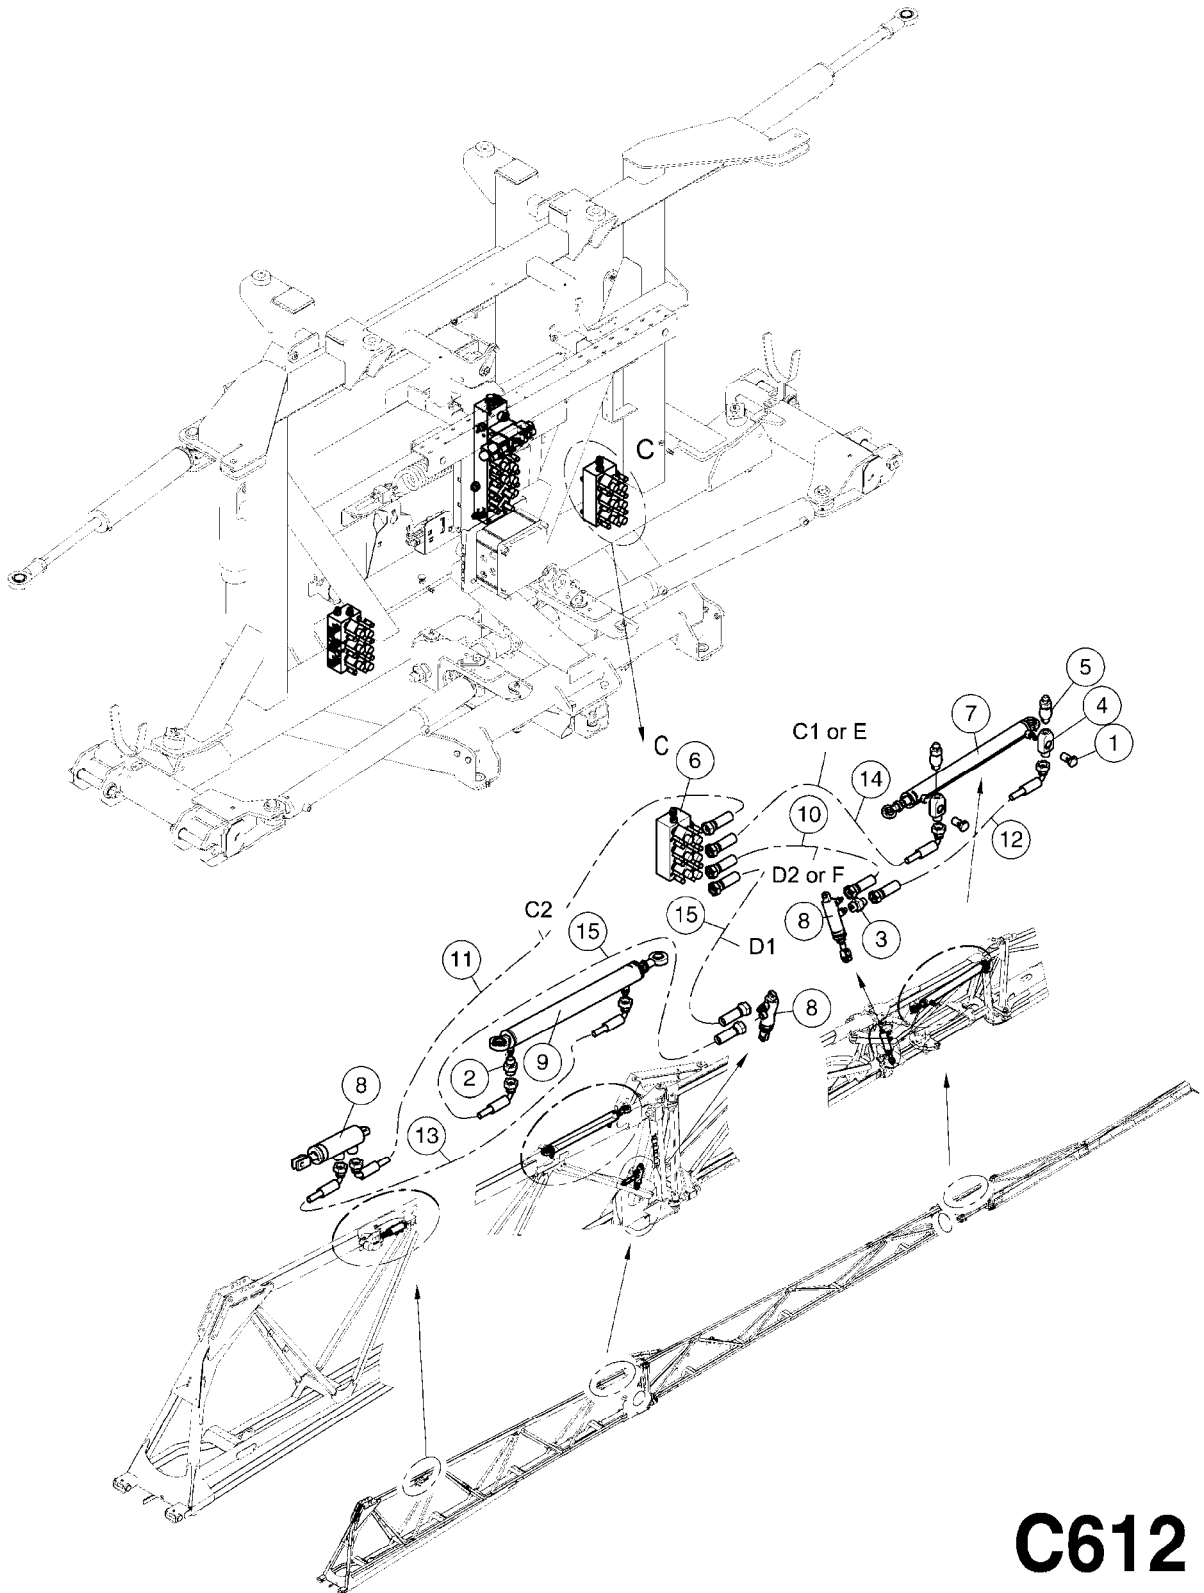

C612

HYDRAULICS TDZ BOOM (A)
C612-HIN, 27:06:12

Page 1
Date 19.03.2013 9:46

Pos.	parts-n°	order qty	description
1	232169	1	BANJO BOLT 1/4" BSP DELTA
2	23234100	1	HEX NIPPLE 1/4"-9/16" - 1.2mm
3	23234500	1	HEX NIPPLE 1/4"-9/16"
4	23242500	1	BANJO FITT. 9/16" X 1/4" W/AIR
5	28076000	1	BLEED SCREW M8
6	72762200	1	HYD.BLOCK ASSY. 3 FUNC.RIGHT
6	72762300	1	HYD.BLOCK ASSY. 3 FUNC.LEFT
7	78127200	1	CYLINDER DOUB. D40/25 L=455
8	78127800	1	HYDRAULIC CYLINDER 25-40
9	78128700	1	CYLINDER DOUBLE D50/30 500
10	78500300	1	HY.HO.1/4"L= 1200 STR-90°
11	78501300	1	HY.HO.1/4"L=4200 STR-90°
12	78507400	1	HY.HO.1/4"L= 900 STR-90°
13	78514200	1	HY.HO.1/4"L=9400 STR-90°
14	78514700	1	HY.HO.1/4"L=15200 STR-90°
15	78515600	1	HY.HO.1/4"L=8250 STR-STR