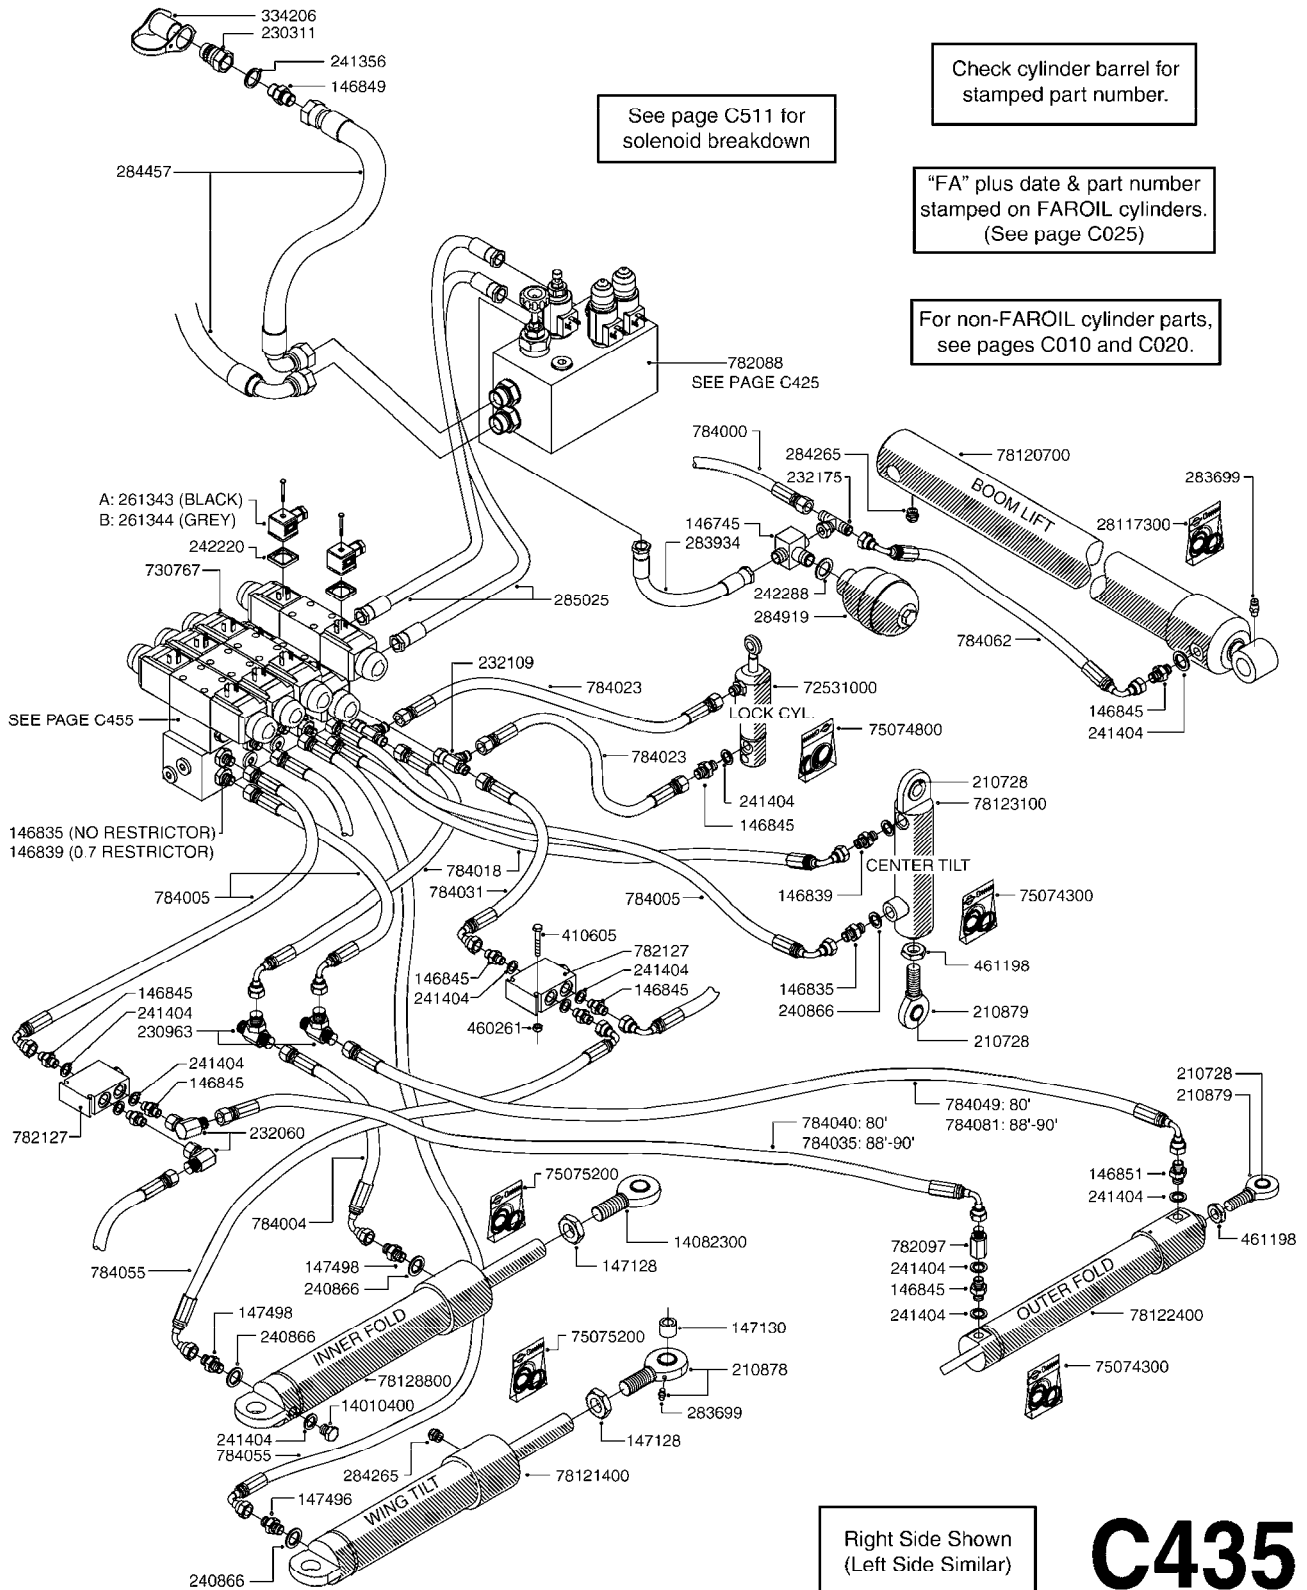

C435

parts-n°	order qty	description
146745	1	TEE BLOCK M18X1.5-3/8"X1/4"
146835	1	HEX NIPPLE 1/4"X3/8" BSP
146839	1	HEX NIPPLE 1/4"X3/8" BSP 0.7MM
146845	1	HEX NIPPLE 1/4"X1/4"
146849	1	HEX. NIPPLE 3/4"BSP X 1/2"BSP
146851	1	HEX NIPPLE 1/4"x1/4" 0.7MM
147128	1	NUT M24X2 NV-32
147130	1	BUSHING D25/20 20MM
147496	1	AIR SLOT RAIL L=1230/D25 LEFT
147498	1	HEX NIPPLE 1/4"-1/4" 1.2mm
210728	1	BEARING F.LINK HEAD M17
210878	1	LINK HEAD COMPLETE
210879	1	LINK HEAD M16 x D17
230311	1	QUICK COUPLING 1/2"
230963	1	TEE 1/4"M X 1/4"M X 1/4"M BSP
232060	1	HY.ELBOW 1/4" BSP SWIVEL
232109	1	FITT.HY TEE 1/4'BSP UNION
232175	1	TEE 1/4"M X 1/4"F X 1/4"M BSP
240866	1	DOWTYSEAL 3/8"
241356	1	DOWTYSEAL 1/2"
241404	1	DOWTYSEAL 1/4"
242220	1	GASKET F. HIRSMANN PLUG
242288	1	SEAL F. HYD ACCUMULATOR TWIN
261343	1	HIRSCHMANN PLUG 'A' GREY
261344	1	HIRSCHMANN PLUG B BLACK
283699	1	GREASE NIPPLE M6X1
283934	1	HOSE HY CM875/1200
284265	1	PLUG Breather 1/4" F/CYLINDER
284457	1	HOSE HY X 3/4 x 3800
284919	1	HYD. ACCUMULATOR F. CM875/1200
285025	1	HOSE HY x 3/8 x 228.0" STR+ELB
334206	1	DUST HOOD FOR HY-COUPLING
410605	1	BOLT HEX 8.8 DEL M6X80
460261	1	NUT HEX M6X1 LOCK
461198	1	NUT HEX M16 x 2 JAMB
730767	1	HY.BLOCK COMPLETE TF HAZ
782088	1	HY BLOCK CM+ TWIN
782097	1	HEX NIPPLE 1/4" ONE-WAY 0.55MM
782127	1	HY.FLOW DIVIDER FTZ-03
784000	1	HOSE HY X 1/4 X 118.00"STR+ELB
784004	1	HOSE HY 1/4" x 33.5" STR & ELB
784005	1	HOSE HY X 1/4 X 037.38"STR+ELB
784018	1	HOSE HY X 1/4 X 029.5"STR+ELB
784023	1	HOSE HY 1/4 X 1100MM
784031	1	HYD.HOSE CM TF 1/4"x550MM
784035	1	HYD.HOSE CM TF 1/4"x6800MM
784040	1	HYD.HOSE CM TF 60'-66'-80'
784049	1	HOSE HY X 1/4" X 240"STR+ELB
784055	1	HYD.HOSE CM TF
784062	1	HOSE HY X 1/4 X 098.50"ELB+ELB
784081	1	HOSE HY X 1/4 X 281.50"STR+ELB
14010400	1	PLUG 1/4" BSP
14082300	1	LINK EYE Ø20/M24X2 L=87.5
28117300	1	SEAL KIT 78120600/07/43
72531000	1	CYL. D25/12-50/78124200 W/FITT
75074300	1	SEALKIT78122000/23-25/30-32/46
75074800	1	SEAL KIT 78123400/42
75075200	1	SEAL KIT 78120900/14/50
78120700	1	CYLINDER 60/25 X 725 CM PAR
78121400	1	DOUBLE CYLINDER D 50/30-300
78122400	1	DOUBLE CYLINDER D 40/20-300