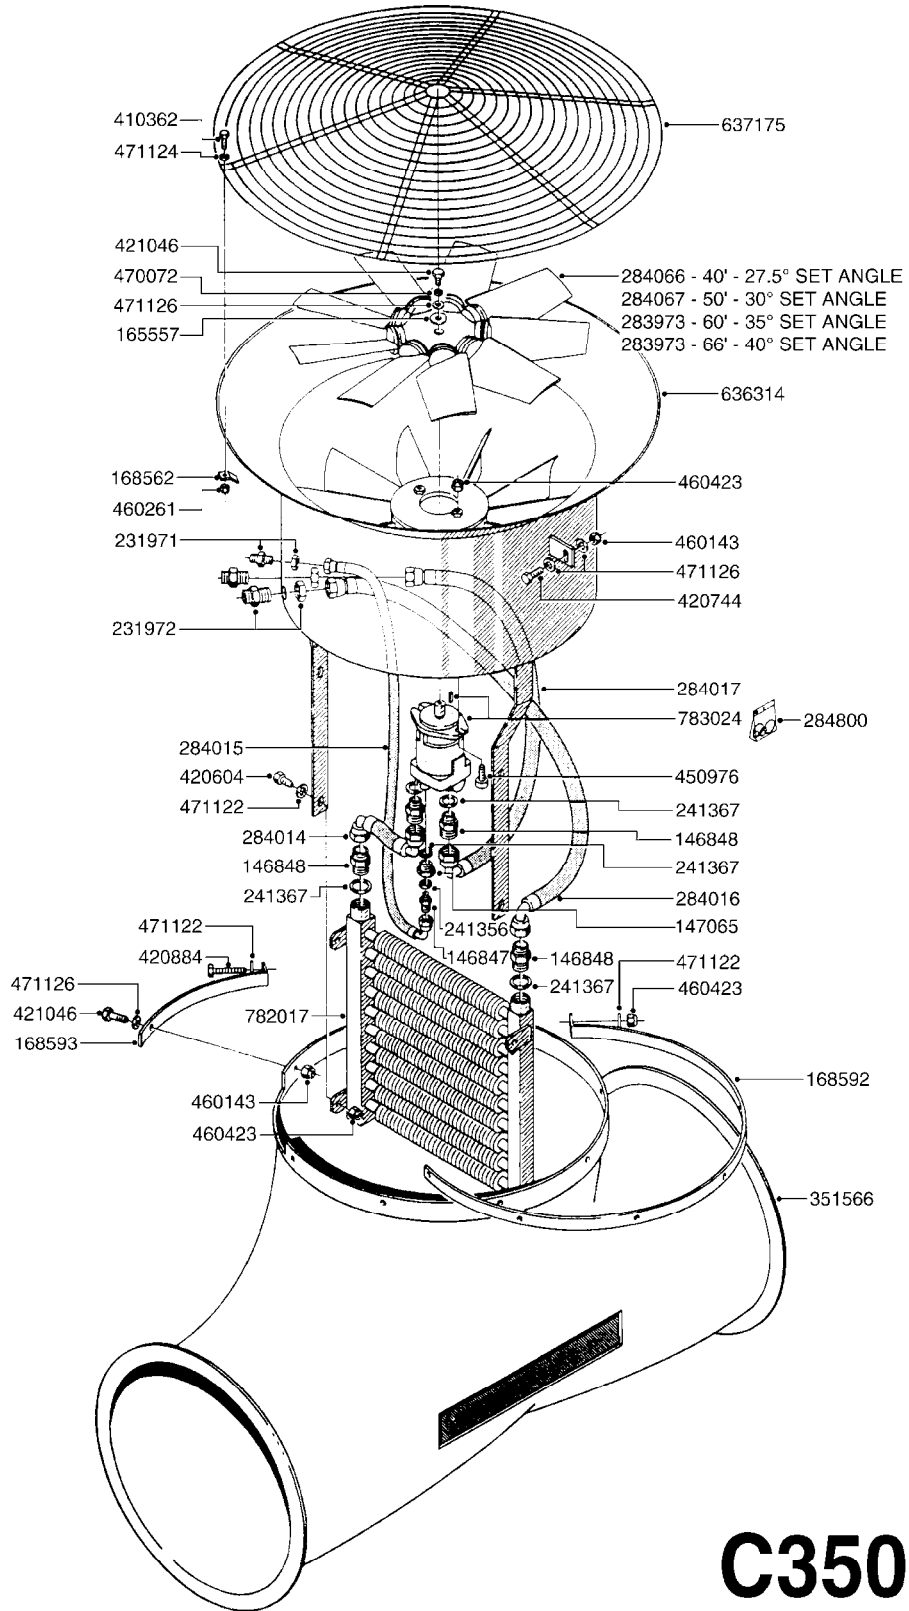

HYD TWIN FAN HAB 361 3PT
C340-HIN, 01:01:01

Page 0
Date 19.03.2013 9:46

HYD TWIN FAN HAB 361 3PT
C340-HIN, 01:01:01

Page 1
Date 19.03.2013 9:46

parts-n°	order qty	description
146835	1	HEX NIPPLE 1/4"X3/8" BSP
146848	1	HEX. NIPPLE 3/4"BSP X 3/4"BSP
146849	1	HEX. NIPPLE 3/4"BSP X 1/2"BSP
165557	1	WASHER D28.0/D12.2X2.0 SS
168562	1	BRACKET F.FAN GRILL TWIN
168592	1	STEEL CLAMP 40X2 L=1483 F.TWIN
168593	1	STEEL CLAMP 40X2 L=410 F. TWIN
231971	1	HEX NIPPLE W/NUT
231972	1	HEX NIPPLE W/NUT 3/4"
241367	1	DOWTYSEAL 28.5x22
241404	1	DOWTYSEAL 1/4"
283973	1	FAN BLADE F.TWIN 18M
284014	1	HY HOSE 3/4"X200 ELB+ELB
284015	1	HY HOSE 3/8"X750 STR+ELB
284016	1	HY HOSE 3/4"X480 STR+ELB
284017	1	HY HOSE 3/4"X325 STR+ELB
284066	1	FAN BLADE F.TWIN 12M
284067	1	FAN BLADE F.TWIN 15M
284139	1	GASKET SET F. HY MOT.MF20-1B3
351566	1	CENTERSECT. D630 FOR HAB
410362	1	BOLT HEX 8.8 DEL M6X20 FT
420604	1	BOLT HEX 8.8 DEL M10X25 FT
420744	1	BOLT HEX 8.8 DEL M8X40
420884	1	BOLT HEX 8.8 DEL M10X80 FT
421046	1	BOLT HEX 8.8 DEL M8X25 FT
450976	1	BOLT M10X50 F.TWIN ARM YOKE
460143	1	NUT HEX M8 LOCK
460261	1	NUT HEX M6X1 LOCK
460423	1	NUT HEX M10X1.5 LOCK
470072	1	WASHER D15/D8X.5 LOCK
471122	1	WASHER D20/D10.5X2 SS
471124	1	WASHER D18/D6.4x1.6
471126	1	WASHER D16/D8.4X1.6 SS
636314	1	FAN HOUSING D630 F.TWIN
637175	1	GUARD F.MISTBLOWER FAN
782017	1	RADIATOR ELEMENT 4KW TYPE R10
783024	1	HYD.MOTOR F.361 TWIN M4MF20