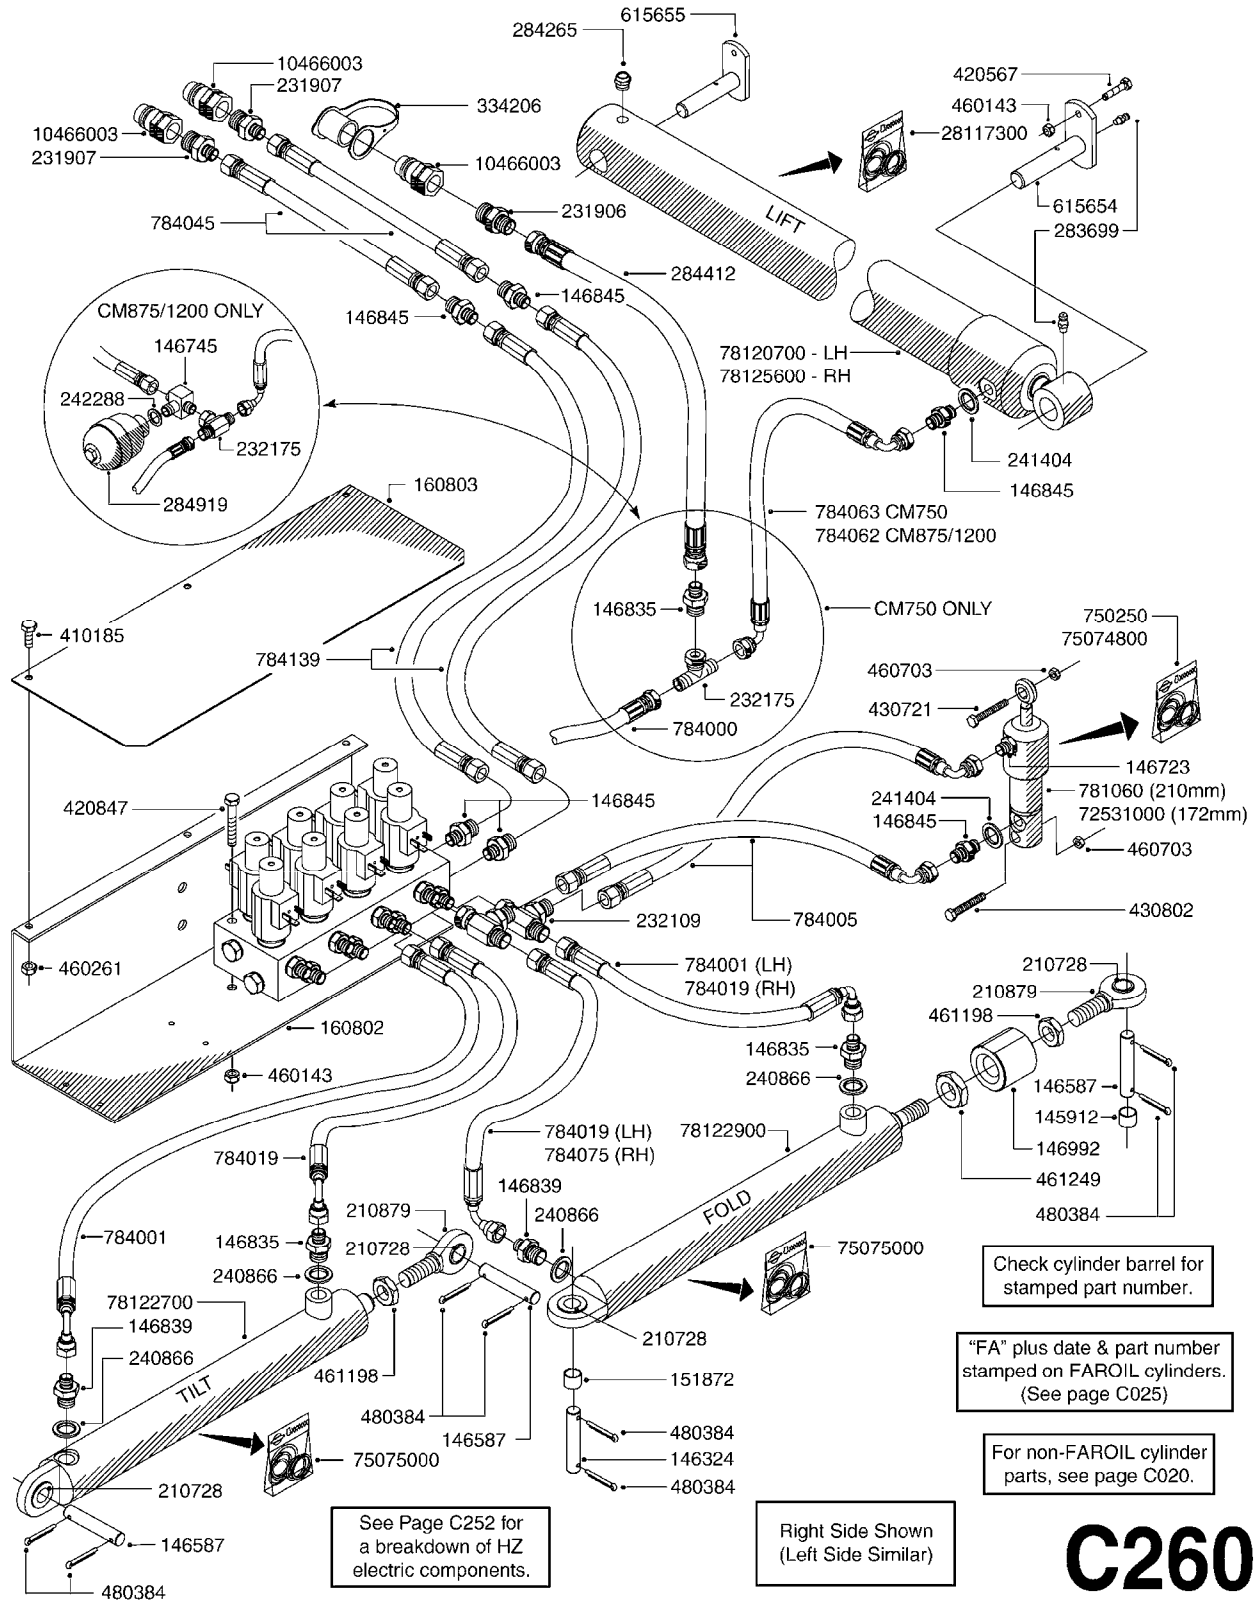

HYD EAGLE HZ SPB 45'-66' - CM
C260-HIN, 23:07:12

Page 1

Date 19.03.2013 9:45

parts-n°	order qty	description
145912	1	BUSHING D19.8/D17.0X7MM
146324	1	SHAFT D16.8 L102/2 X 5
146587	1	PIN D16.8 X 65
146723	1	HEX NIPPLE 1/4" - 1/8" BSP
146745	1	TEE BLOCK M18X1.5-3/8"X1/4"
146835	1	HEX NIPPLE 1/4"X3/8" BSP
146839	1	HEX NIPPLE 1/4"X3/8" BSP 0.7MM
146845	1	HEX NIPPLE 1/4"X1/4"
146992	1	BUSHING F.CYLINDER
151872	1	BUSHING D22.0/18.0 10MM
160802	1	MOUNT PLATE F.HYD SOLENOID'HZ'
160803	1	COVER PLATE F.HYD SOLENOID'HZ'
210728	1	BEARING F.LINK HEAD M17
210879	1	LINK HEAD M16 x D17
231906	1	HEX NIPPLE 3/8"BSP X 1/2"NPT
231907	1	HEX NIPPLE 1/4"BSP X 1/2"NPT
232109	1	FITT.HY TEE 1/4'BSP UNION
232175	1	TEE 1/4"M X 1/4"F X 1/4"M BSP
240866	1	DOWTYSEAL 3/8"
241404	1	DOWTYSEAL 1/4"
242288	1	SEAL F. HYD ACCUMULATOR TWIN
283699	1	GREASE NIPPLE M6X1
284265	1	PLUG Breather 1/4" F/CYLINDER
284412	1	HOSE HY 3/8" X 315" STR+STR
284919	1	HYD. ACCUMULATOR F. CM875/1200
334206	1	DUST HOOD FOR HY-COUPLING
410185	1	BOLT HEX 8.8 DEL M6X16
420567	1	BOLT HEX 8.8 DEL M8X30 FT
420847	1	BOLT HEX 8.8 DEL M8X85
430721	1	BOLT HEX 8.8 DEL M12X40 FT
430802	1	BOLT HEX 8.8 DEL M12X75
460143	1	NUT HEX M8 LOCK
460261	1	NUT HEX M6X1 LOCK
460703	1	NUT HEX M12X1.75 LOCK
461198	1	NUT HEX M16 x 2 JAMB
461249	1	NUT HEX M22X1.5
480384	1	PIN COTTER D5X40
615654	1	PIN D25 X 123 F. PARALIFT
615655	1	PIN D25 X 156 F. PARALIFT
750250	1	SEAL KIT F.HY CYL.781039
781060	1	SEAL KIT FOR 781060 CYLINDER
781060	1	CYLINDER D25/12-50 L=210mm
781060	1	SEAL KIT FOR 781060 CYLINDER
784000	1	HOSE HY X 1/4 X 118.00"STR+ELB
784001	1	HOSE HY X 1/4 X 067.00"STR+ELB
784005	1	HOSE HY X 1/4 X 037.38"STR+ELB
784019	1	HOSE HY X 1/4 X 078.75"STR+ELB
784045	1	HOSE HY X 1/4 X 157.50"STR+STR
784062	1	HOSE HY X 1/4 X 098.50"ELB+ELB
784063	1	HOSE HY X 1/4 X 086.62"ELB+ELB
784075	1	HOSE HY X 1/4 X 057.00"
784139	1	HOSE HY X 1/4 X 216.50"STR+STR
10466003	1	COUPLER PIONEER 8010-04 1/2NPT
28117300	1	SEAL KIT 78120600/07/43
72531000	1	CYL. D25/12-50/78124200 W/FITT
75074800	1	SEAL KIT 78123400/42
75074800	1	SEAL KIT FOR 72531000 CYLINDER
75075000	1	SEAL KIT 78122600/27/28/29
78120700	1	CYLINDER 60/25 X 725 CM PAR
78122700	1	CYLINDER D40/22X300MM RED
78122900	1	CYLINDER D40/22X300MM RED