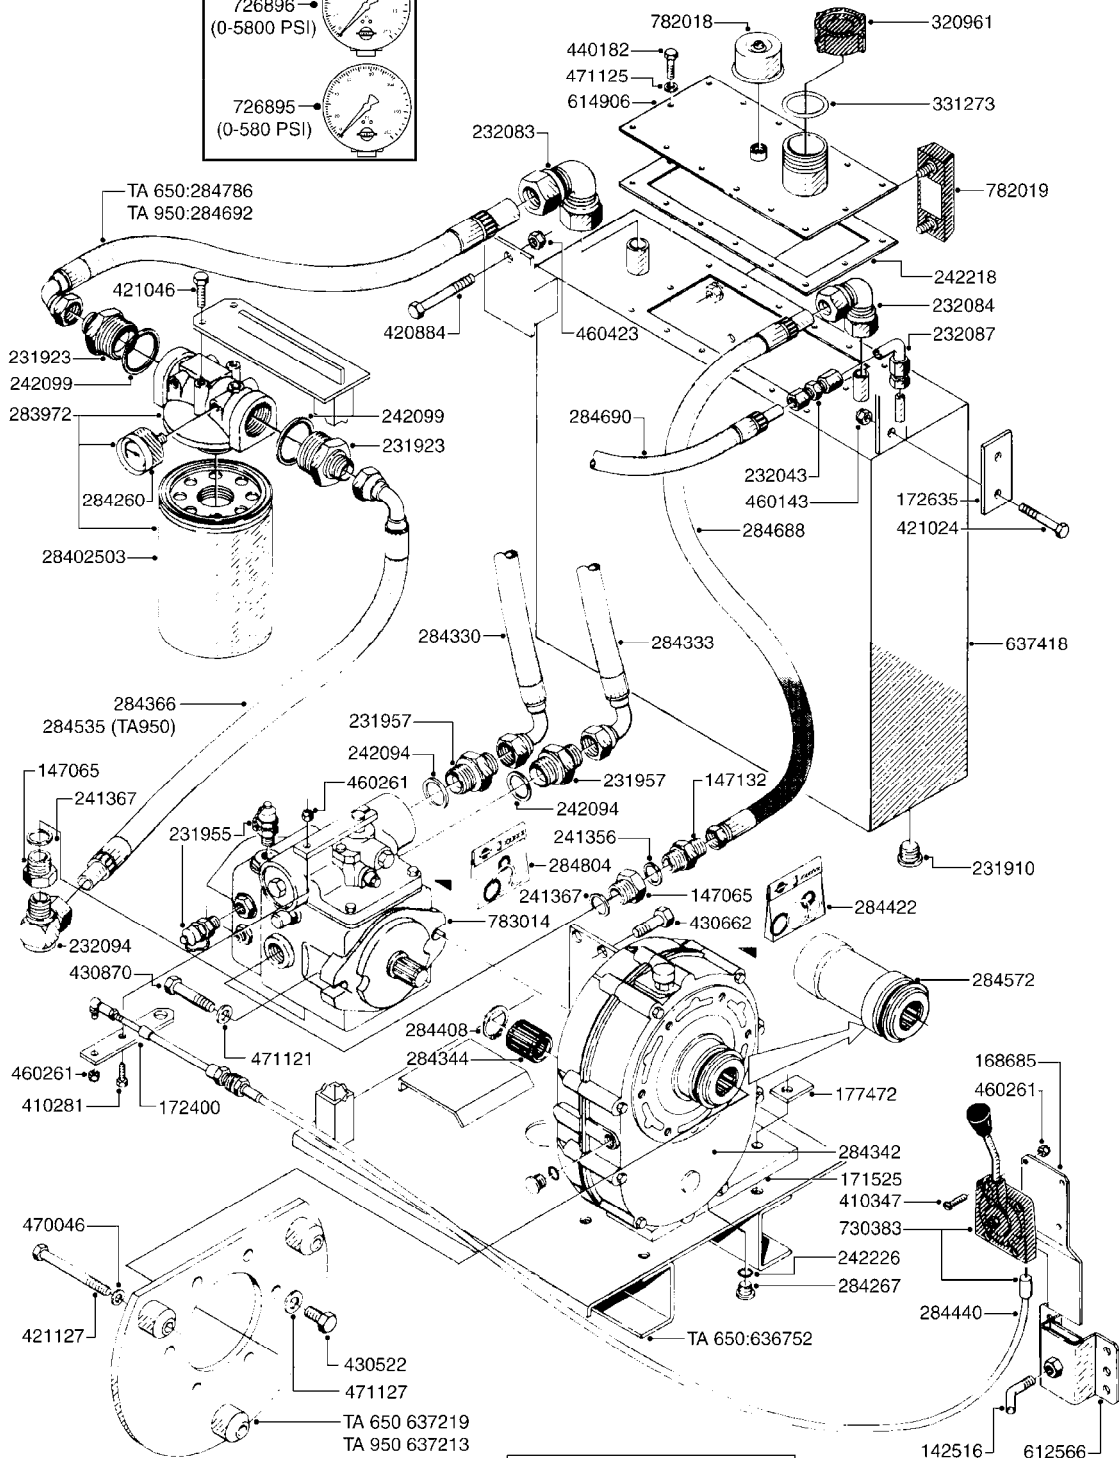

#818213 - Electric Fan Kit

C330

HYD TWIN PUMP 462 TRAILER
C330-HIN, 01:01:01

Page 1

Date 19.03.2013 9:45

parts-n°	order qty	description
142516	1	SCREW SET M10 BENT F. LOCKING
147065	1	HEX NIPPLE 1/2"X3/4"
147132	1	HEX NIPPLE 1/2"X1/2" BSP DEL
168685	1	SUPPORT F. FAN CABLE ASSY.
171525	1	FLATSTEEL 70X15 - 225MM
172400	1	FLATSTEEL 25X5 - 175MM
172635	1	FLAT STEEL 40X6
177472	1	BRACKET 25 X 5
231910	1	PLUG 1/2" BSP
231923	1	HEX NIPPLE 1 1/4"X3/4" BSP
231955	1	NIPPLE FOR PRESSURE GAUGE
231957	1	HEX NIPPLE 1" BSP
232043	1	HYD. PIPE JOINT D10-D12
232083	1	HY HOSE CONN. D22 90 DEG.
232084	1	HY HOSE CONN. D18 90 DEG.
232087	1	HYD. PIPE JOINT 90' D10-D10
232094	1	FITT.HY.F.TWIN PUMP (SUCTION)
241356	1	DOWTYSEAL 1/2"
241367	1	DOWTYSEAL 28.5x22
242094	1	DOWTYSEAL 1"
242099	1	DOWTYSEAL 1-1/4"
242218	1	GASKET F. HYDRAULIC TANK TWIN
242226	1	SEAL WASHER F.BOTTOM PLUG
283972	1	FILTER COMPLETE F. TWIN
28402503	1	FILTER ELEMENT TWIN
284260	1	GAUGE F. HYD. TANK TWIN
284267	1	BOTTOM PLUG F. GEAR ML52
284330	1	HOSE HY X 3/4 X 5350MM
284333	1	HOSE HY X 3/4 X 5350
284342	1	GEAR BOX F.462 HAC HY
284344	1	COUPLING F.GEARBOX 462 HAC HY
284366	1	HOSE HY X 5/8 X 430MM UN.N-90
284408	1	SNAP-RING OUTER 40X1.75
284422	1	GASKET SET F.GEARBOX 462 HAC
284440	1	CABLE WITHOUT HANDLE TA TWIN
284535	1	HOSE HY X 3/4 X 024.5"ELB+ELB
284572	1	SHAFT F.HAC 462 HY
284688	1	HOSE HY X 1/2 X 2100MM
284690	1	HOSE HY X 3/8 X 7700MM
284692	1	HOSE HY X 3/4 X 2430MM
284786	1	HOSE HY X 3/4 X 1250MM
284804	1	GASKET SET F.HY PUMP M4PV45
320961	1	FITT.DK CAPNUT 1-1/2" BSP
331273	1	O-RING D44/D38X2 F.1-1/2"
410281	1	BOLT HEX 8.8 DEL M6X25
410347	1	SCREW M6X20 8.8
420884	1	BOLT HEX 8.8 DEL M10X80 FT
421024	1	BOLT HEX 8.8 DEL M8X60
421046	1	BOLT HEX 8.8 DEL M8X25 FT
421127	1	SCREW M10X100 8.8 CHJ
430522	1	BOLT HEX 8.8 DEL M12X25 FT
430662	1	BOLT HEX 8.8 DEL M12X20 FT
430870	1	BOLT HEX 8.8 DEL M12X55 FT
440182	1	SCREW NO.14 3/4" STAINLESS
460143	1	NUT HEX M8 LOCK
460261	1	NUT HEX M6X1 LOCK
460423	1	NUT HEX M10X1.5 LOCK
470046	1	WASHER D18D11X1 LOCK
471121	1	WASHER D10,5 STAR
471125	1	WASHER D12/D6.4x1.6 SS
471127	1	WASHER D24/D13X2.5 STAINLESS