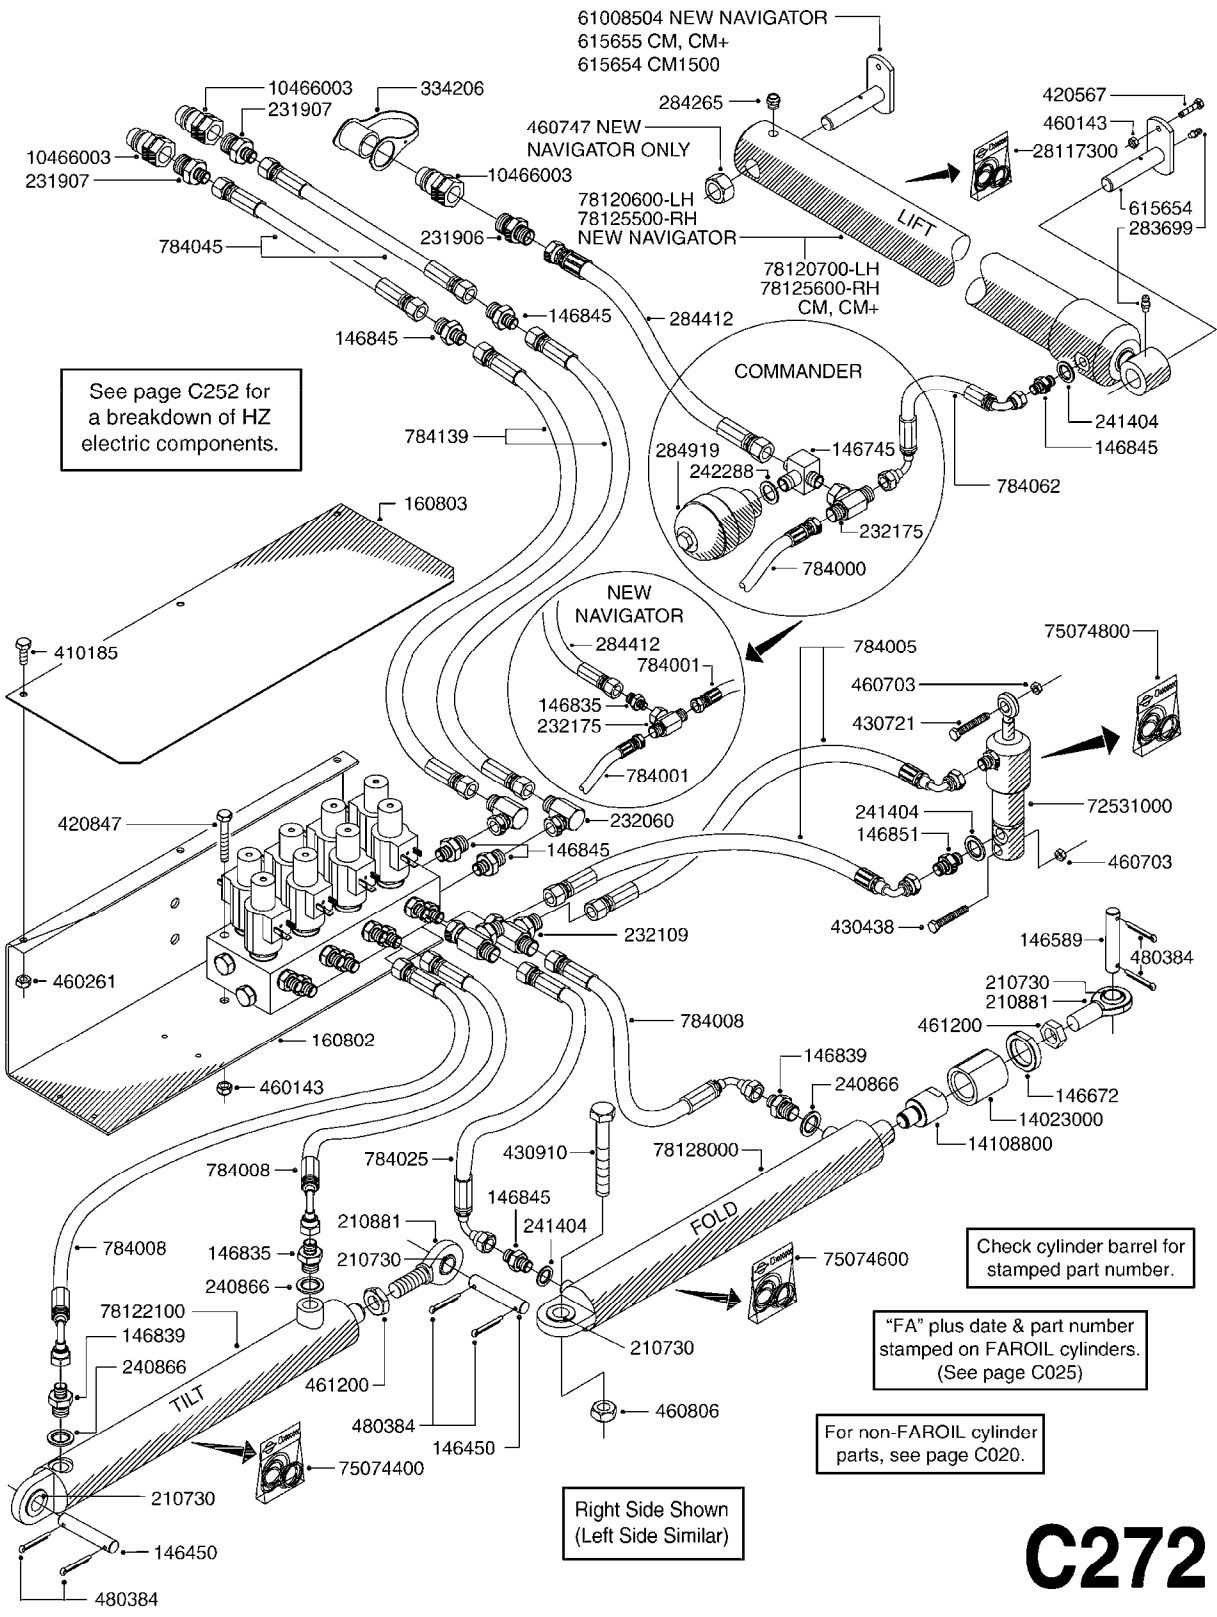

C272

HYD EAGLE SPC HZ 80'-100'
C272-HIN, 14:08:12

Page 1
Date 19.03.2013 9:45

parts-n°	order qty	description
146450	1	PIN D19.8 X 75 WITH 2 X D5
146589	1	PIN D19.8 X 65
146672	1	NUT HEX LOCK F.ADJUSTER
146745	1	TEE BLOCK M18X1.5-3/8"X1/4"
146835	1	HEX NIPPLE 1/4"X3/8" BSP
146839	1	HEX NIPPLE 1/4"X3/8" BSP 0.7MM
146845	1	HEX NIPPLE 1/4"X1/4"
146851	1	HEX NIPPLE 1/4"x1/4" 0.7MM
160802	1	MOUNT PLATE F.HYD SOLENOID'HZ'
160803	1	COVER PLATE F.HYD SOLENOID'HZ'
210730	1	BEARING F.LINK HEAD M20
210881	1	LINK HEAD M20 x D20 L=45
231906	1	HEX NIPPLE 3/8"BSP X 1/2"NPT
231907	1	HEX NIPPLE 1/4"BSP X 1/2"NPT
232060	1	HY.ELBOW 1/4" BSP SWIVEL
232109	1	FITT.HY TEE 1/4'BSP UNION
232175	1	TEE 1/4"M X 1/4"F X 1/4"M BSP
240866	1	DOWTYSEAL 3/8"
241404	1	DOWTYSEAL 1/4"
242288	1	SEAL F. HYD ACCUMULATOR TWIN
283699	1	GREASE NIPPLE M6X1
284265	1	PLUG Breather 1/4" F/CYLINDER
284412	1	HOSE HY 3/8" X 315" STR+STR
284919	1	HYD. ACCUMULATOR F. CM875/1200
334206	1	DUST HOOD FOR HY-COUPLING
410185	1	BOLT HEX 8.8 DEL M6X16
420567	1	BOLT HEX 8.8 DEL M8X30 FT
420847	1	BOLT HEX 8.8 DEL M8X85
430438	1	BOLT HEX 8.8 DEL M12X65
430721	1	BOLT HEX 8.8 DEL M12X40 FT
430910	1	BOLT HEX 8.8 DEL M20X110
460143	1	NUT HEX M8 LOCK
460261	1	NUT HEX M6X1 LOCK
460703	1	NUT HEX M12X1.75 LOCK
460747	1	NUT HEX M24 LOCK
460806	1	NUT HEX M20X2.5 LOCK
461200	1	NUT HEX M20X1.5 JAMB.
480384	1	PIN COTTER D5X40
615654	1	PIN D25 X 123 F. PARALIFT
615655	1	PIN D25 X 156 F. PARALIFT
784000	1	HOSE HY X 1/4 X 118.00"STR+ELB
784001	1	HOSE HY X 1/4 X 067.00"STR+ELB
784005	1	HOSE HY X 1/4 X 037.38"STR+ELB
784008	1	HOSE HY X 1/4" X 98.4"STR+ELB
784025	1	HOSE HY X 1/4" x 86.6"STR+ELB
784045	1	HOSE HY X 1/4 X 157.50"STR+STR
784062	1	HOSE HY X 1/4 X 098.50"ELB+ELB
784139	1	HOSE HY X 1/4 X 216.50"STR+STR
10466003	1	COUPLER PIONEER 8010-04 1/2NPT
14023000	1	BUSHING Ø50.0/36.0 L=52 DEL
14108800	1	ADAPTOR F.HY CYLINDER L=61
28117300	1	SEAL KIT 78120600/07/43
61008504	1	MOUNTING BOLT Ø25X98/M24
72531000	1	CYL. D25/12-50/78124200 W/FITT
75074400	1	SEAL KIT 78121800/21/44
75074600	1	SEAL KIT 78120500/49
75074800	1	SEAL KIT 78123400/42
78120600	1	CYLINDER 60/25 X 662 NAV PAR
78120700	1	CYLINDER 60/25 X 725 CM PAR
78122100	1	CYLINDER DOUBLE D50/25-298
78125500	1	CYLINDER 60/25 X 662 NAV PAR R