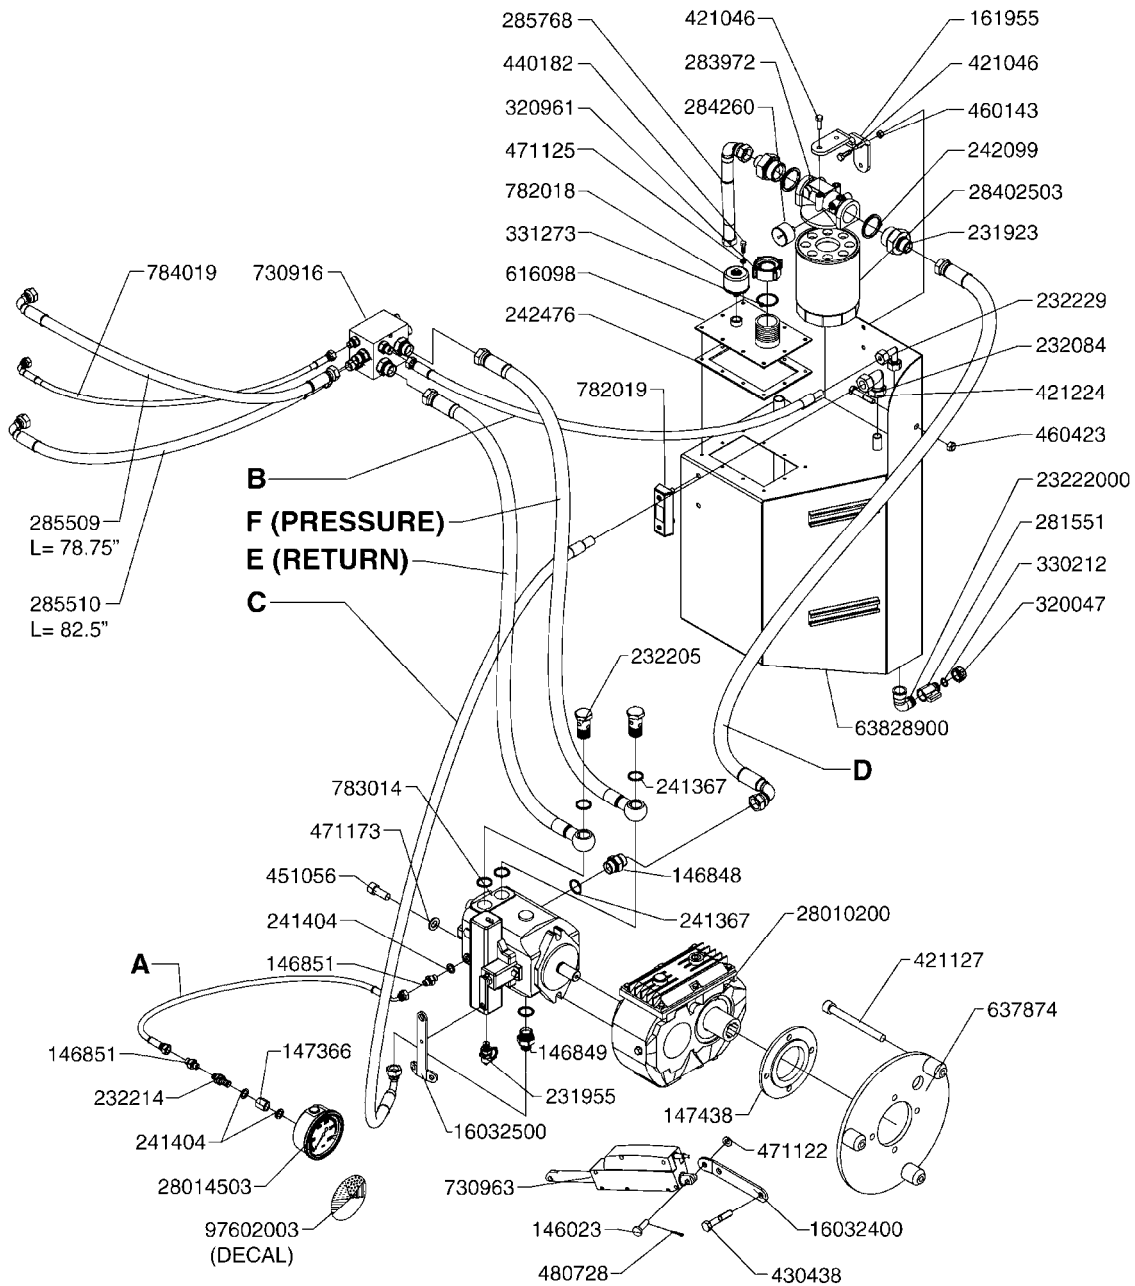

MODEL:	A: 1/4"	B: 3/8"	C: 1/2"	D: 3/4"	E: 3/4"	F: 3/4"
CM+ 750:	784080	285585 (03) 28031700	285600	28010900	28011000 (03) 28031500	28011000 (03) 28031500
CM+ 875/1200:	784080	285557 (03) 28031800	285600	28010900	28011100 (03) 28031600	28011100 (03) 28031600

C455