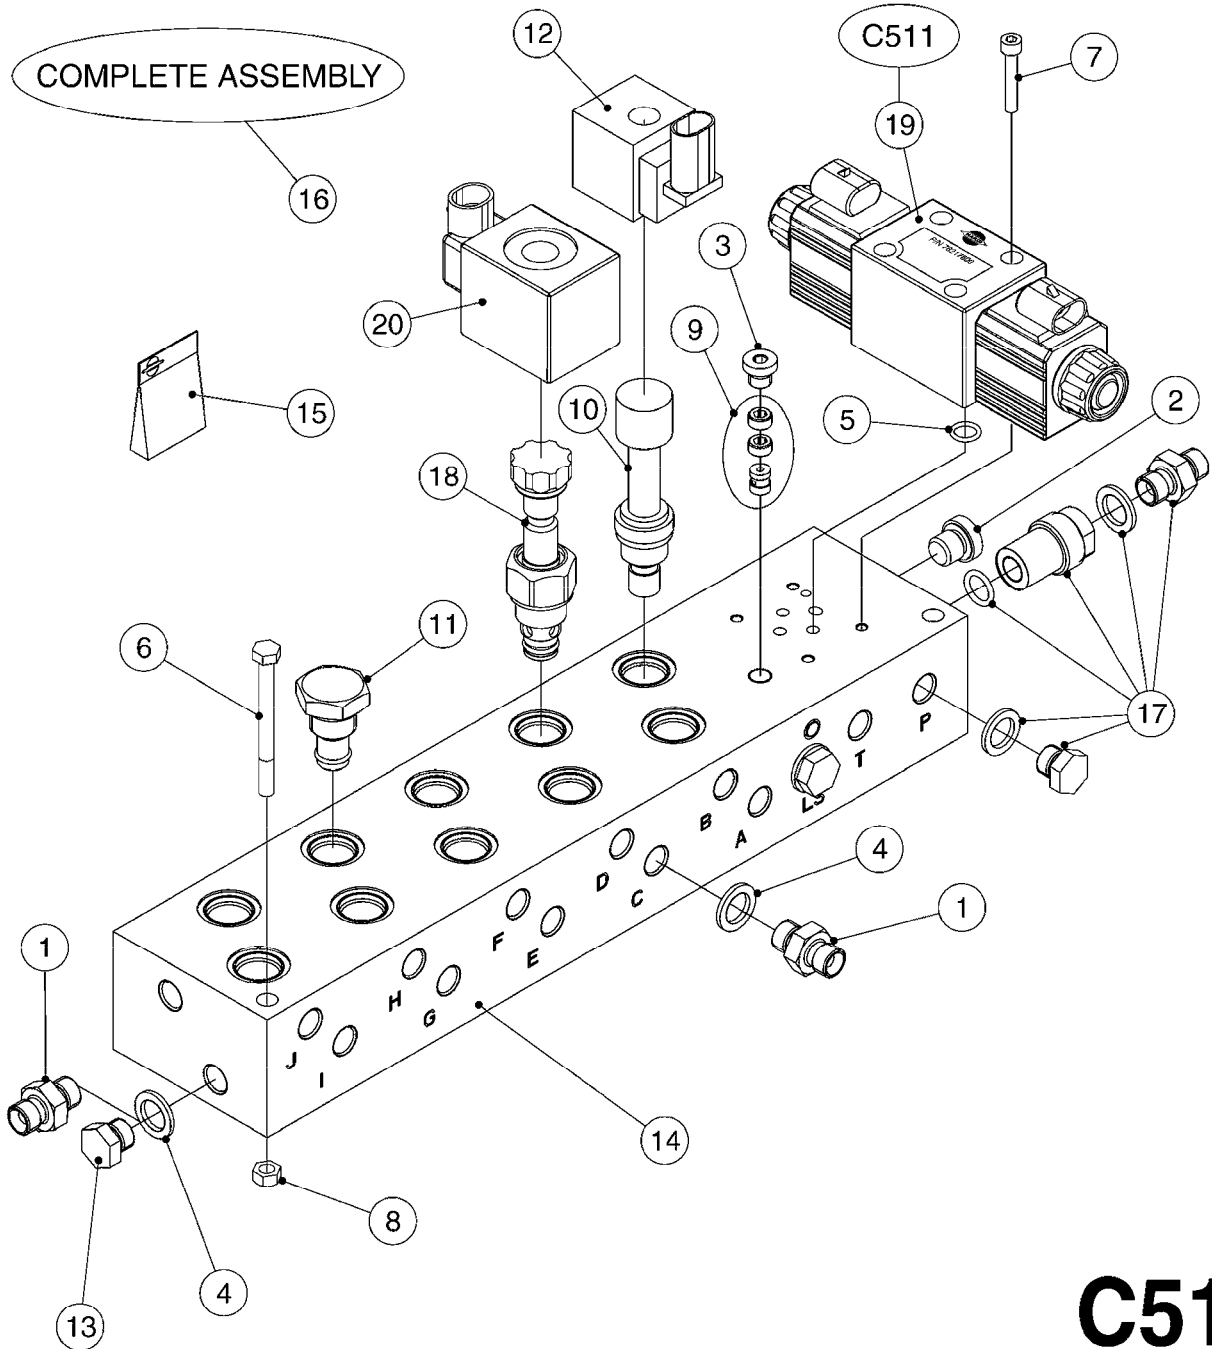

C511

CETOP VALVES
C511-HIN, 30:05:12

Page 1

Date 19.03.2013 9:46

Pos.	parts-n°	order qty	description
1	242102	1	O-RING 9.25 X 1.78
2	450964	1	SCREW M5X30 F.CYLINDER
3	450965	1	SCREW ROUND M5X70
4	782115	1	HY SOLENOID VALVE DH HYD
5	782116	1	MAGNET VLV.MD1L-S3/10N-D12K1/P
6	782118	1	LOCK VALVE MVPP-D
7	782146	1	HYD. CHECK VALVE 1 WAY
8	782829	1	SOLENOID MD1L-TA/10N-D12K1/DT
9	28123700	1	CAP F.SOLENOID - MD1L
10	74187700	1	CAP + O-RING F.CETOP - MD1L
11	78216000	1	SOLENOID F.CETOP VALVE - MD1L
12	78217800	1	MAGNET VLV.MD1L-S3/10N-D12K8DT
13	78218200	1	SOLENOID W/AMP F.MD1L