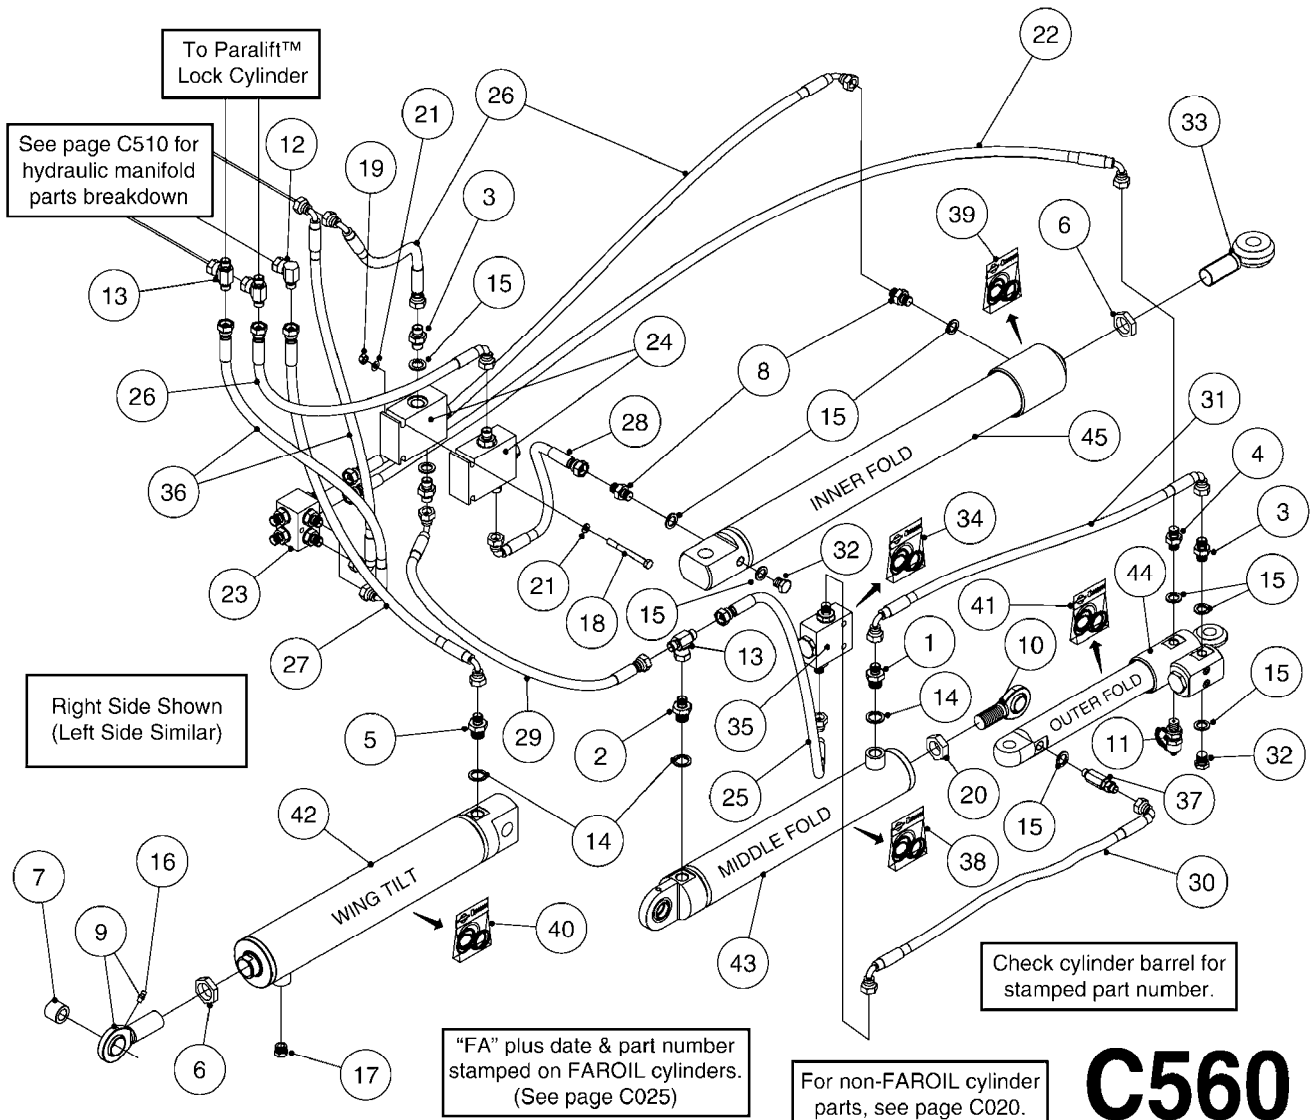

C550

HYDRAULICS FORCE 80'-100'
C550-HIN, 19:09:12

Page 1

Date 19.03.2013 9:46

Pos.	parts-n°	order qty	description
1	146845	1	HEX NIPPLE 1/4"X1/4"
2	146851	1	HEX NIPPLE 1/4"x1/4" 0.7MM
3	147128	1	NUT M24X2 NV-32
4	147130	1	BUSHING D25/20 20MM
5	147498	1	HEX NIPPLE 1/4"-1/4" 1.2mm
6	210728	1	BEARING F.LINK HEAD M17
7	210878	1	LINK HEAD COMPLETE
8	210879	1	LINK HEAD M16 x D17
9	232060	1	HY.ELBOW 1/4" BSP SWIVEL
10	232175	1	TEE 1/4"M X 1/4"F X 1/4"M BSP
11	241404	1	DOWTYSEAL 1/4"
12	283699	1	GREASE NIPPLE M6X1
13	284265	1	PLUG Breather 1/4" F/CYLINDER
14	410605	1	BOLT HEX 8.8 DEL M6X80
15	460261	1	NUT HEX M6X1 LOCK
16	461198	1	NUT HEX M16 x 2 JAMB
17	471125	1	WASHER D12/D6.4x1.6 SS
18	731941	1	MANIFOLD
19	782127	1	HY.FLOW DIVIDER FTZ-03
20	784005	1	HOSE HY X 1/4 X 037.38"STR+ELB
21	784010	1	HOSE HY X 1/4 X 149.5"STR+ELB
22	784031	1	HYD.HOSE CM TF 1/4"x550MM
23	784094	1	HOSE HY X 1/4 X 248.0" ELB+ELB 80' BOOM
23	784127	1	HOSE HY X 1/4 X 285.5" ELB+ELB 90' BOOM
24	784128	1	HOSE HY X 1/4 X 259.85"STR+ELB 80' BOOM
24	784129	1	HOSE HY X 1/4 X 299.21"STR+ELB 90' BOOM
25	14010400	1	PLUG 1/4" BSP
26	14082300	1	LINK EYE Ø20/M24X2 L=87.5
27	28376503	1	HOSE HY X1/4X047.25"STR+ELB
28	75074300	1	SEALKIT78122000/23-25/30-32/46
29	75075200	1	SEAL KIT 78120900/14/50
30	78121400	1	DOUBLE CYLINDER D 50/30-300
31	78122400	1	DOUBLE CYLINDER D 40/20-300
32	78128800	1	CYL.INNER WING FOLD 50/30-500