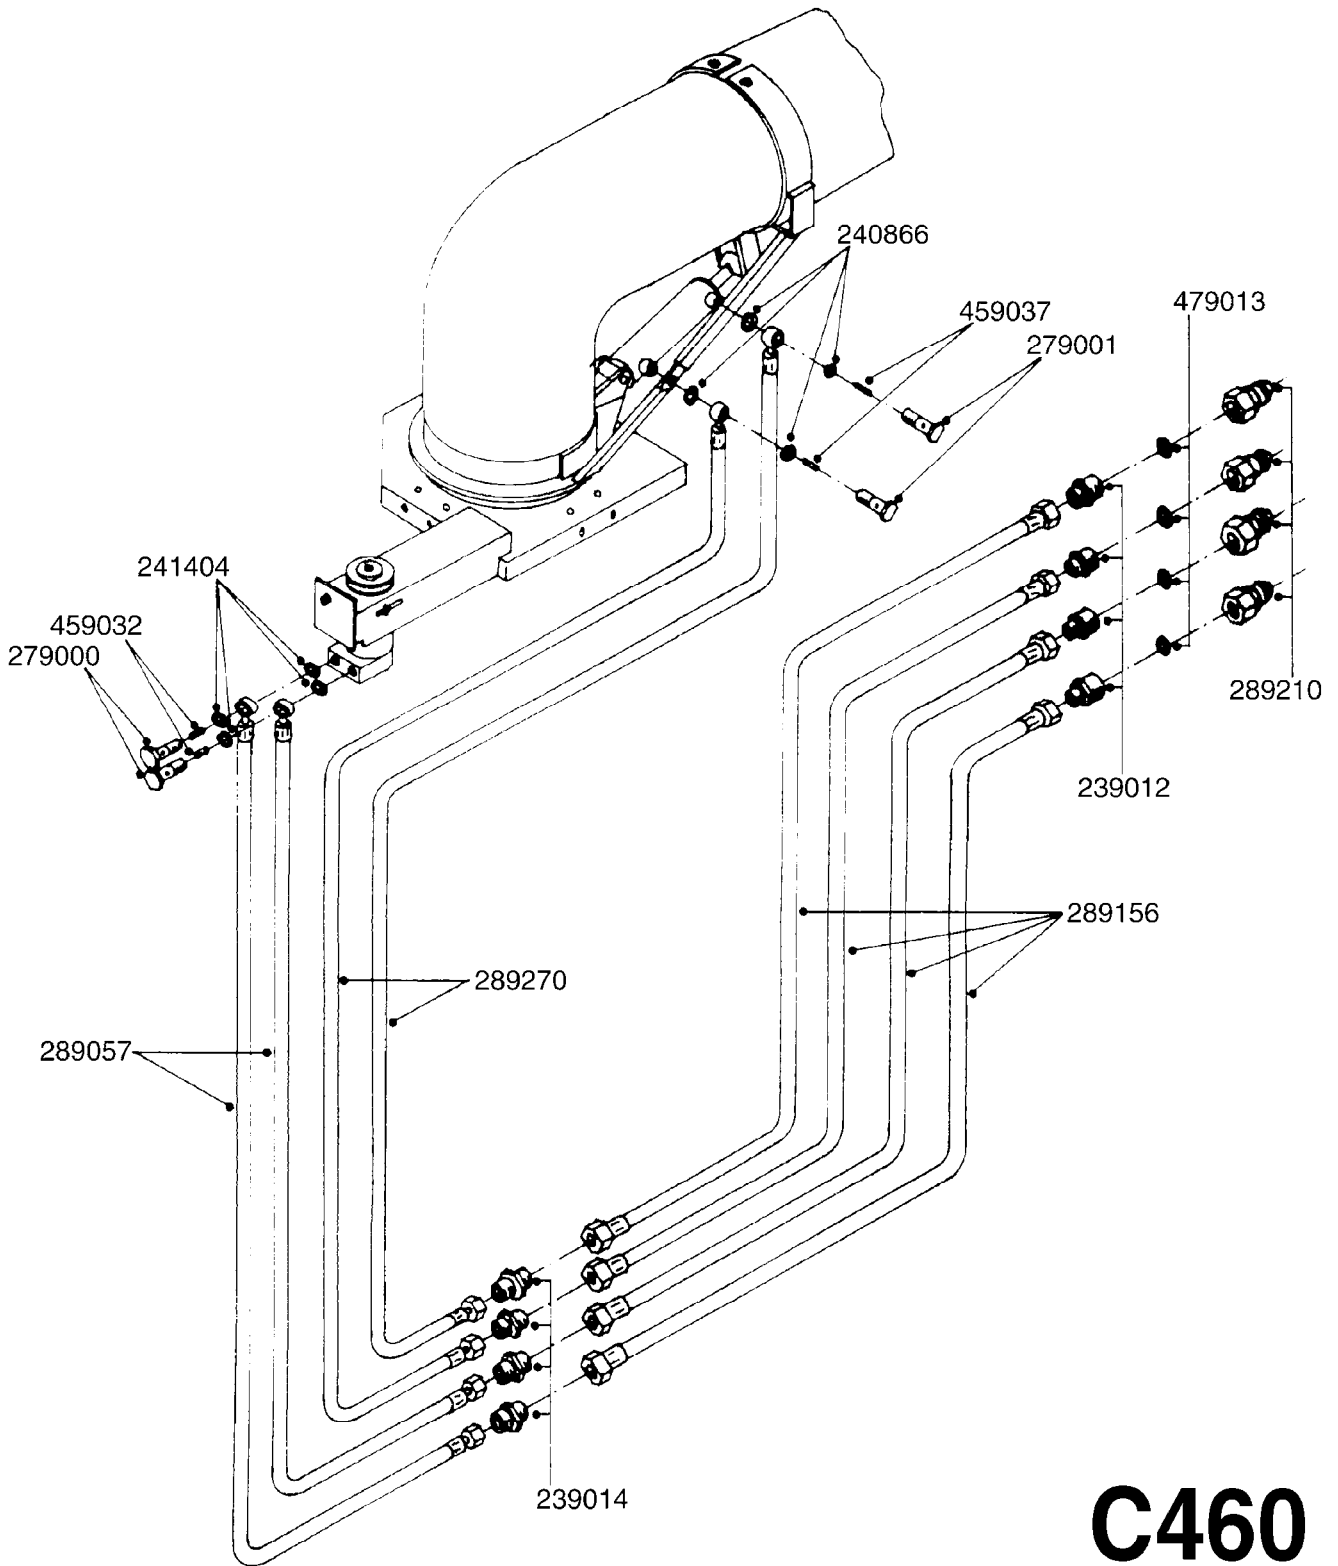

C460

HYDRAULICS - LP CANNON
C460-HIN, 01:01:01

Page 1

Date 19.03.2013 9:46

parts-n°	order qty	description
239012	1	HEX NIPPLE
239014	1	HEX NIPPLE
240866	1	DOWTYSEAL 3/8"
241404	1	DOWTYSEAL 1/4"
279000	1	HEX BOLT HYDRAULIC
279001	1	HEX BOLT HYDRAULIC
289057	1	HOSE HY 6 X 5770
289156	1	HOSE HY
289210	1	HYDRAULIC COUPLER
289270	1	HOSE HY X 3/8 X 4600
459032	1	BUSHING HYDRAULIC
459037	1	SCREW M6X20
479013	1	WASHER 1/2"