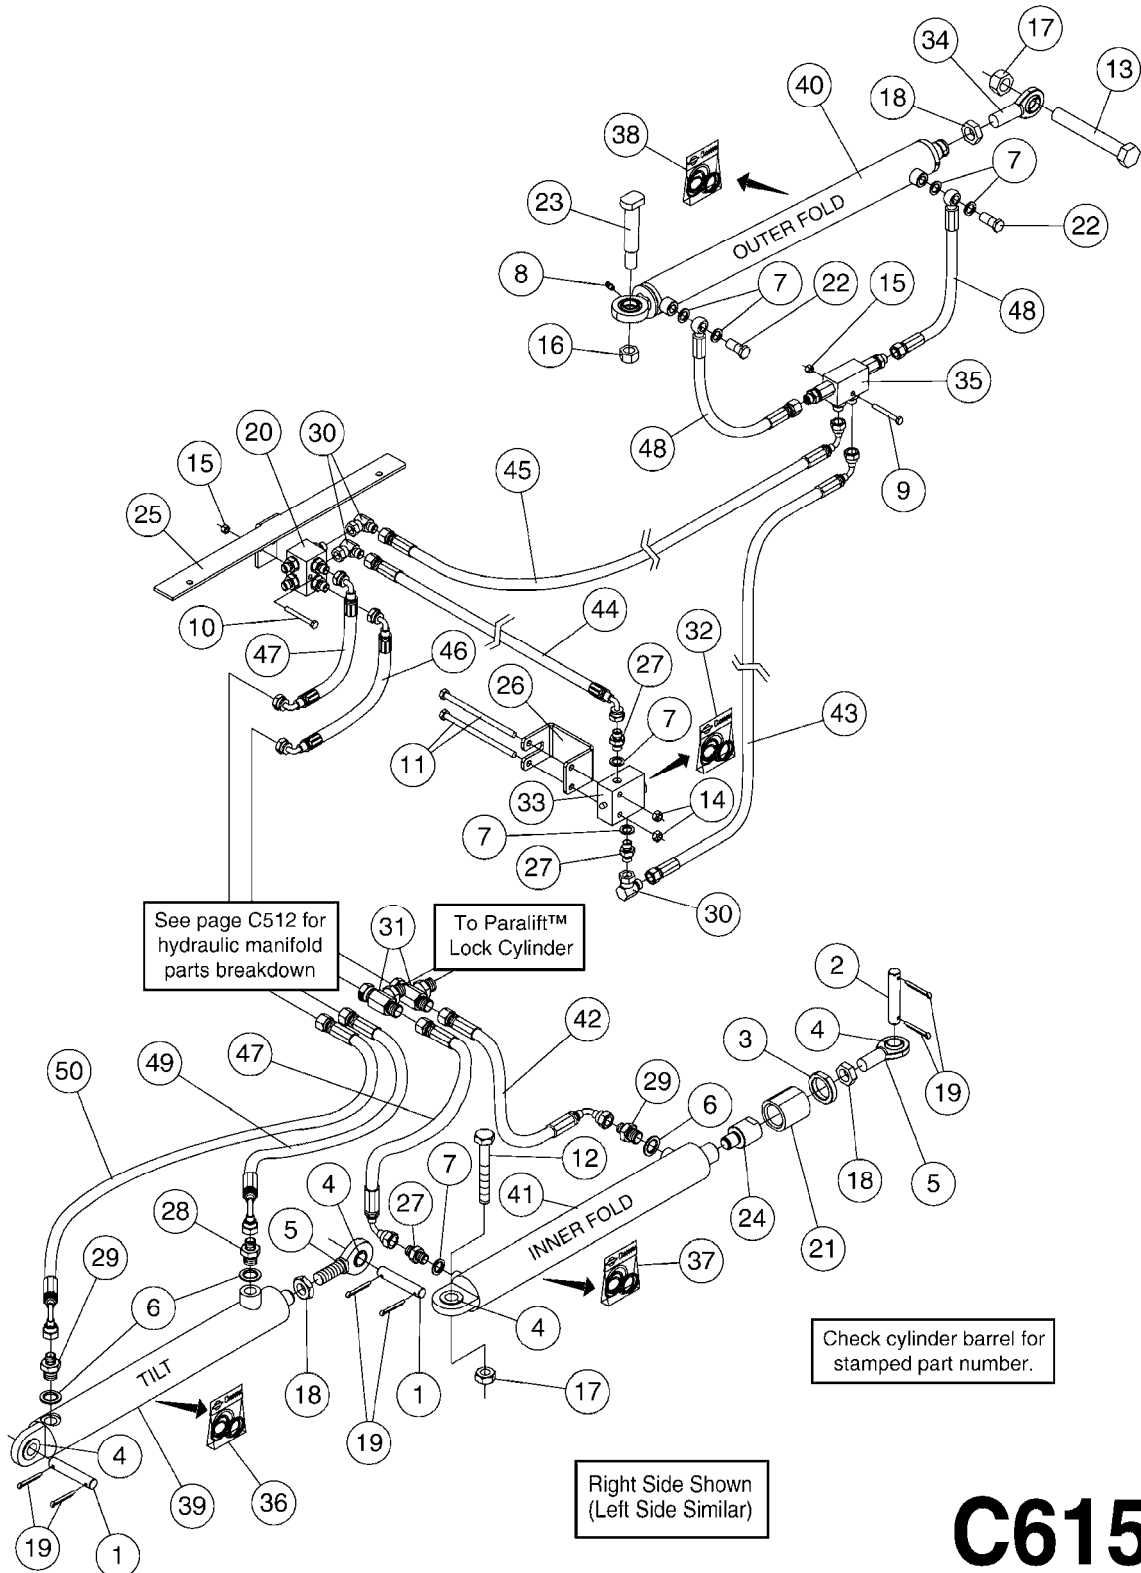

C615

HYD EAG. HZ SPC 90/60'DUALFOLD
C615-HIN, 14:08:12

Page

1

Date

19.03.2013

9:46

Pos.	parts-n°	order qty	description
1	146450	1	PIN D19.8 X 75 WITH 2 X D5
2	146589	1	PIN D19.8 X 65
3	146672	1	NUT HEX LOCK F.ADJUSTER
4	210730	1	BEARING F.LINK HEAD M20
5	210881	1	LINK HEAD M20 x D20 L=45
6	240866	1	DOWTYSEAL 3/8"
7	241404	1	DOWTYSEAL 1/4"
8	283699	1	GREASE NIPPLE M6X1
9	410561	1	BOLT HEX 8.8 DEL M6X50 FT
10	411008	1	BOLT HEX 8.8 DEL M6X55
11	420987	1	BOLT HEX 8.8 SS M8X140
12	430910	1	BOLT HEX 8.8 DEL M20X110
13	430979	1	BOLT HEX M20x140 8.8 DELTA
14	460143	1	NUT HEX M8 LOCK
15	460261	1	NUT HEX M6X1 LOCK
16	460585	1	NUT HEX M16X2 LOCK
17	460806	1	NUT HEX M20X2.5 LOCK
18	461200	1	NUT HEX M20X1.5 JAMB.
19	480384	1	PIN COTTER D5X40
20	731941	1	MANIFOLD
21	14023000	1	BUSHING Ø50.0/36.0 L=52 DEL
22	14027000	1	BANJO BOLT, 1/4" BSP, 0.7MM
23	14107700	1	PIN, Ø19.8 F. 90/60 CYLINDER
24	14108800	1	ADAPTOR F.HY CYLINDER L=61
25	16158003	1	PLATE, 3/16", 375 X 119, FOLDED
26	16349600	1	BRACKET, END-STOP VALVE, 90/60
27	23234500	1	HEX NIPPLE 1/4"-9/16"
28	23235700	1	HEX NIPPLE 3/8"-9/16"
29	23235800	1	HEX NIPPLE 3/8"-9/16" - 0.7mm
30	23240900	1	HYD.FIT. M-F 90° 9/16"-9/16"
31	23241000	1	TEE 9/16"M-9/16"M-9/16"F ORFS
32	28001800	1	REPAIR KIT F.ENDSTOP 1/4"
33	28028600	1	END STOP 1/4"
34	28088000	1	LINK HEAD M20 x D20 L=73
35	72256500	1	DOUB.PILOT STEERED COUNT.VALVE
36	75074400	1	SEAL KIT 78121800/21/44
37	75074600	1	SEAL KIT 78120500/49
38	75084400	1	SEAL KIT FOR 78127200/7500
39	78122100	1	CYLINDER DOUBLE D50/25-298
40	78127200	1	CYLINDER DOUB. D40/25 L=455
41	78128000	1	CYLINDER DOUB. D60/30 L=300 09
42	78500800	1	HY.HO.1/4"L= 2500 STR-90°
43	78501703	1	HY.HO.1/4"L= 2586 STR-90°
44	78501803	1	HY.HO.1/4"L= 7879 STR-90°
45	78501903	1	HY.HO.1/4"L= 9849 STR-90°
46	78502003	1	HY.HO.1/4"L= 250 90°-90°A=0
47	78502103	1	HY.HO.1/4"L= 206 90°-90°A=0
48	78502203	1	HY.HO.1/4"L= 250 STR-BAN
49	78505200	1	HY.HO.1/4"L= 2300 90°-90°A=270
50	78516300	1	HY.HO.1/4"L= 2000 90°-90°A=270