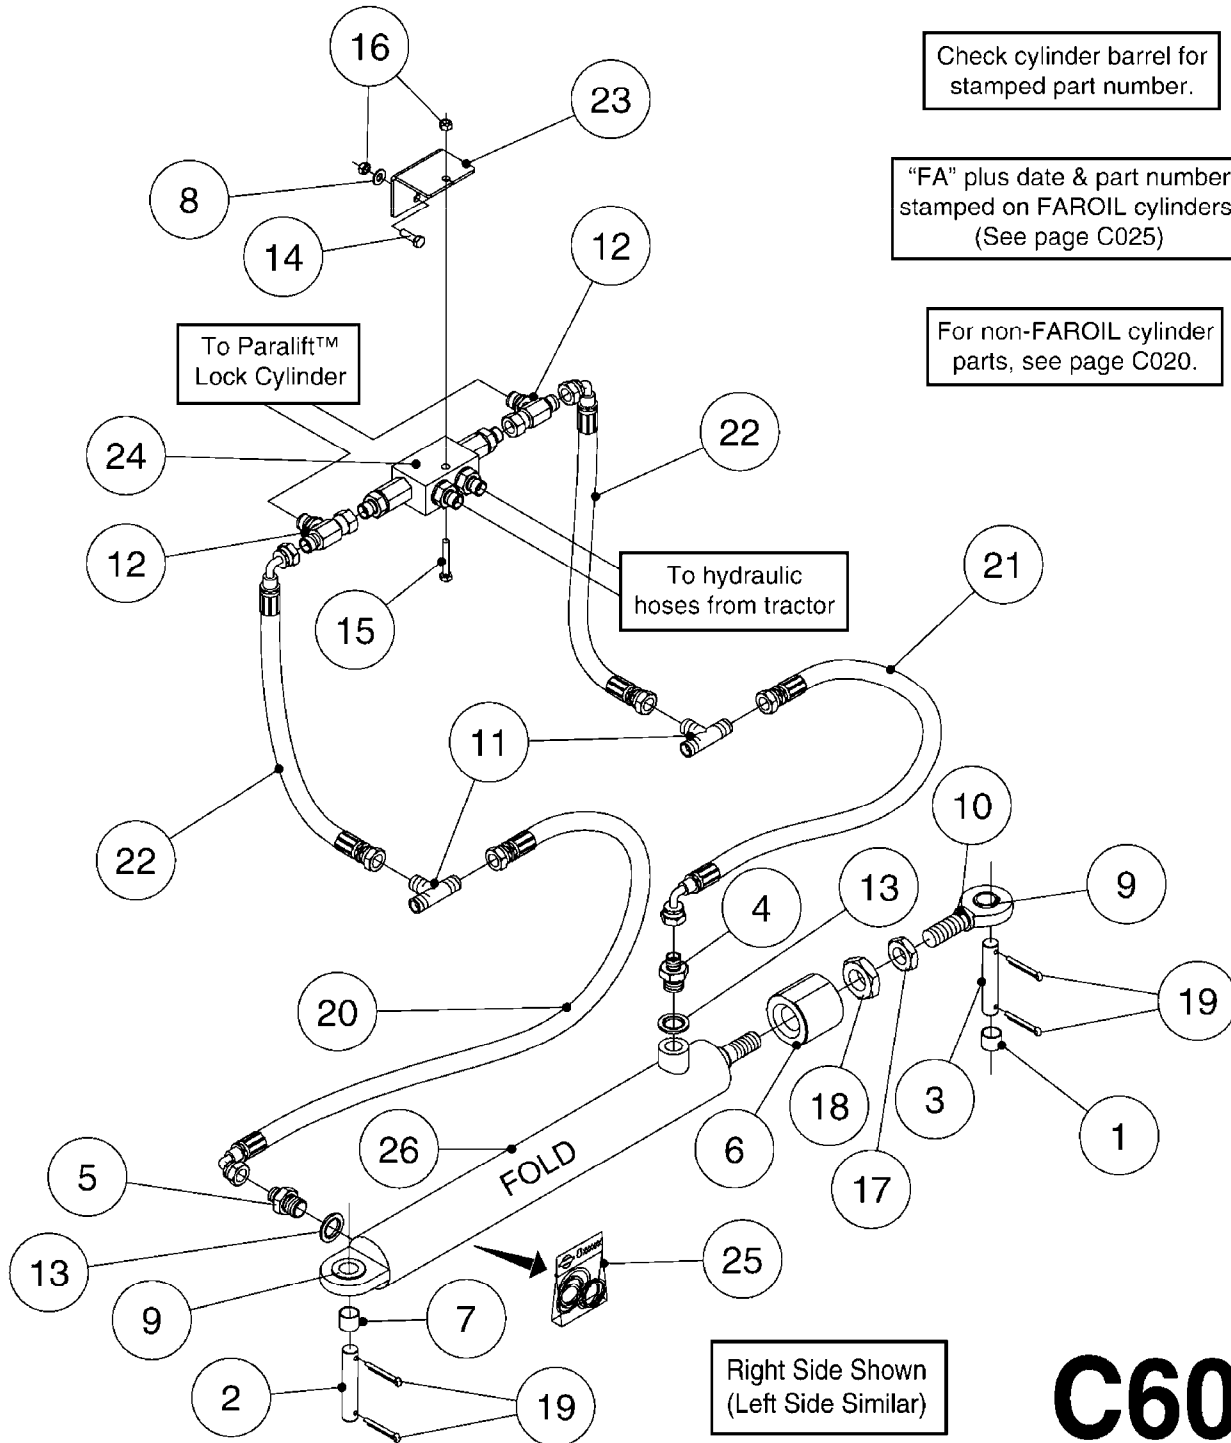

HYD EAGLE HZ SPB 45'-66'
C590-HIN, 16:12:08

Page 1

Date 19.03.2013 9:46

Pos.	parts-n°	order qty	description
1	145912	1	BUSHING D19.8/D17.0X7MM
2	146324	1	SHAFT D16.8 L102/2 X 5
3	146587	1	PIN D16.8 X 65
4	146835	1	HEX NIPPLE 1/4"X3/8" BSP
5	146839	1	HEX NIPPLE 1/4"X3/8" BSP 0.7MM
6	146992	1	BUSHING F.CYLINDER
7	151872	1	BUSHING D22.0/18.0 10MM
8	210728	1	BEARING F.LINK HEAD M17
9	210879	1	LINK HEAD M16 x D17
10	232109	1	FITT.HY TEE 1/4'BSP UNION
11	240866	1	DOWTYSEAL 3/8"
12	461198	1	NUT HEX M16 x 2 JAMB
13	461249	1	NUT HEX M22X1.5
14	480384	1	PIN COTTER D5X40
15	784001	1	HOSE HY X 1/4 X 067.00"STR+ELB
16	784019	1	HOSE HY X 1/4 X 078.75"STR+ELB
17	784025	1	HOSE HY X 1/4" x 86.6"STR+ELB
18	75075000	1	SEAL KIT 78122600/27/28/29
19	78122700	1	CYLINDER D40/22X300MM RED
20	78122900	1	CYLINDER D40/22X300MM RED