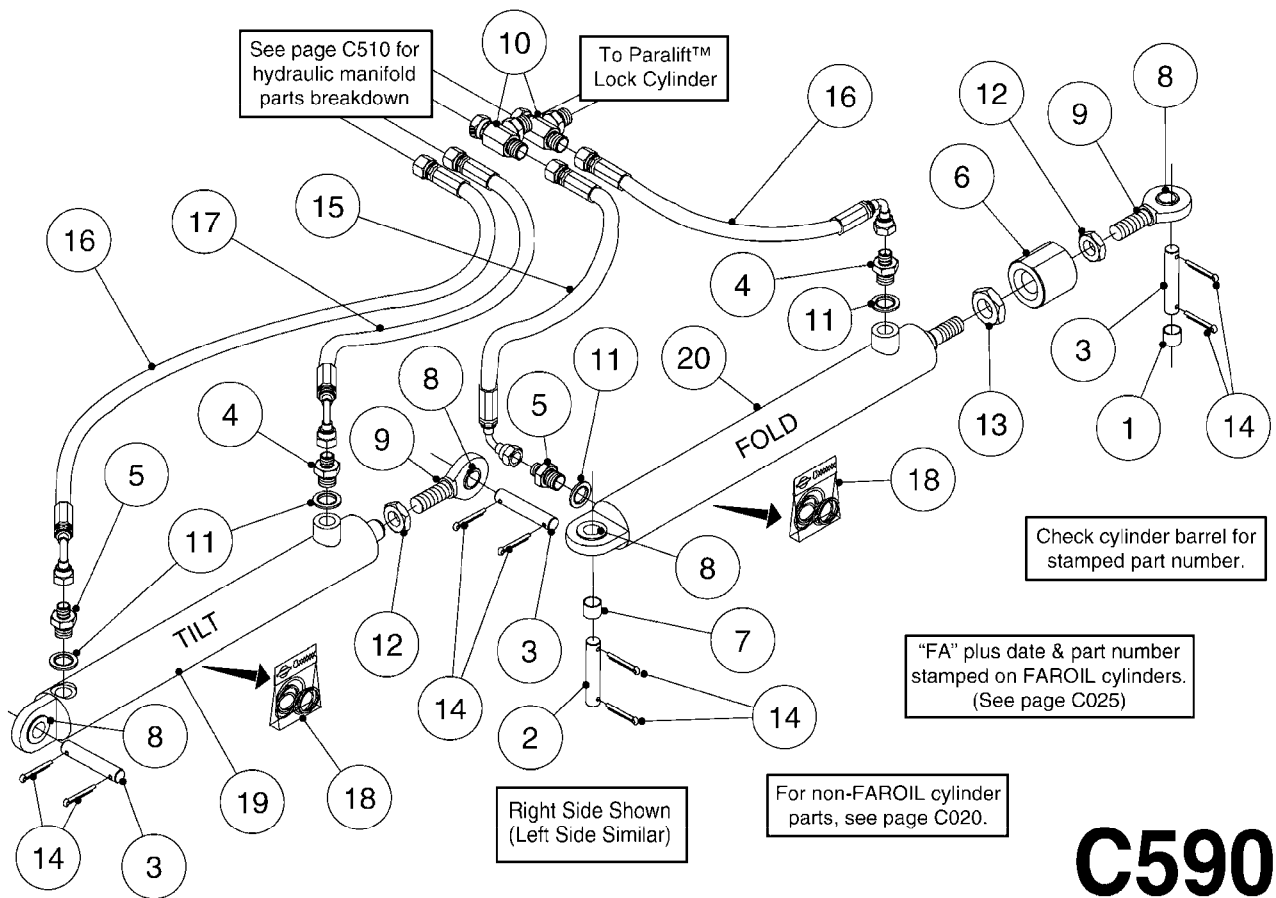

HYD EAGLE HZ SPB 45'-66'
C590-HIN, 16:12:08

Page 1

Date 19.03.2013 9:46

Pos.	parts-n°	order qty	description
1	145912	1	BUSHING D19.8/D17.0X7MM
2	146324	1	SHAFT D16.8 L102/2 X 5
3	146587	1	PIN D16.8 X 65
4	146835	1	HEX NIPPLE 1/4"X3/8" BSP
5	146839	1	HEX NIPPLE 1/4"X3/8" BSP 0.7MM
6	146992	1	BUSHING F.CYLINDER
7	151872	1	BUSHING D22.0/18.0 10MM
8	210728	1	BEARING F.LINK HEAD M17
9	210879	1	LINK HEAD M16 x D17
10	232109	1	FITT.HY TEE 1/4'BSP UNION
11	240866	1	DOWTYSEAL 3/8"
12	461198	1	NUT HEX M16 x 2 JAMB
13	461249	1	NUT HEX M22X1.5
14	480384	1	PIN COTTER D5X40
15	784001	1	HOSE HY X 1/4 X 067.00"STR+ELB
16	784019	1	HOSE HY X 1/4 X 078.75"STR+ELB
17	784025	1	HOSE HY X 1/4" x 86.6"STR+ELB
18	75075000	1	SEAL KIT 78122600/27/28/29
19	78122700	1	CYLINDER D40/22X300MM RED
20	78122900	1	CYLINDER D40/22X300MM RED