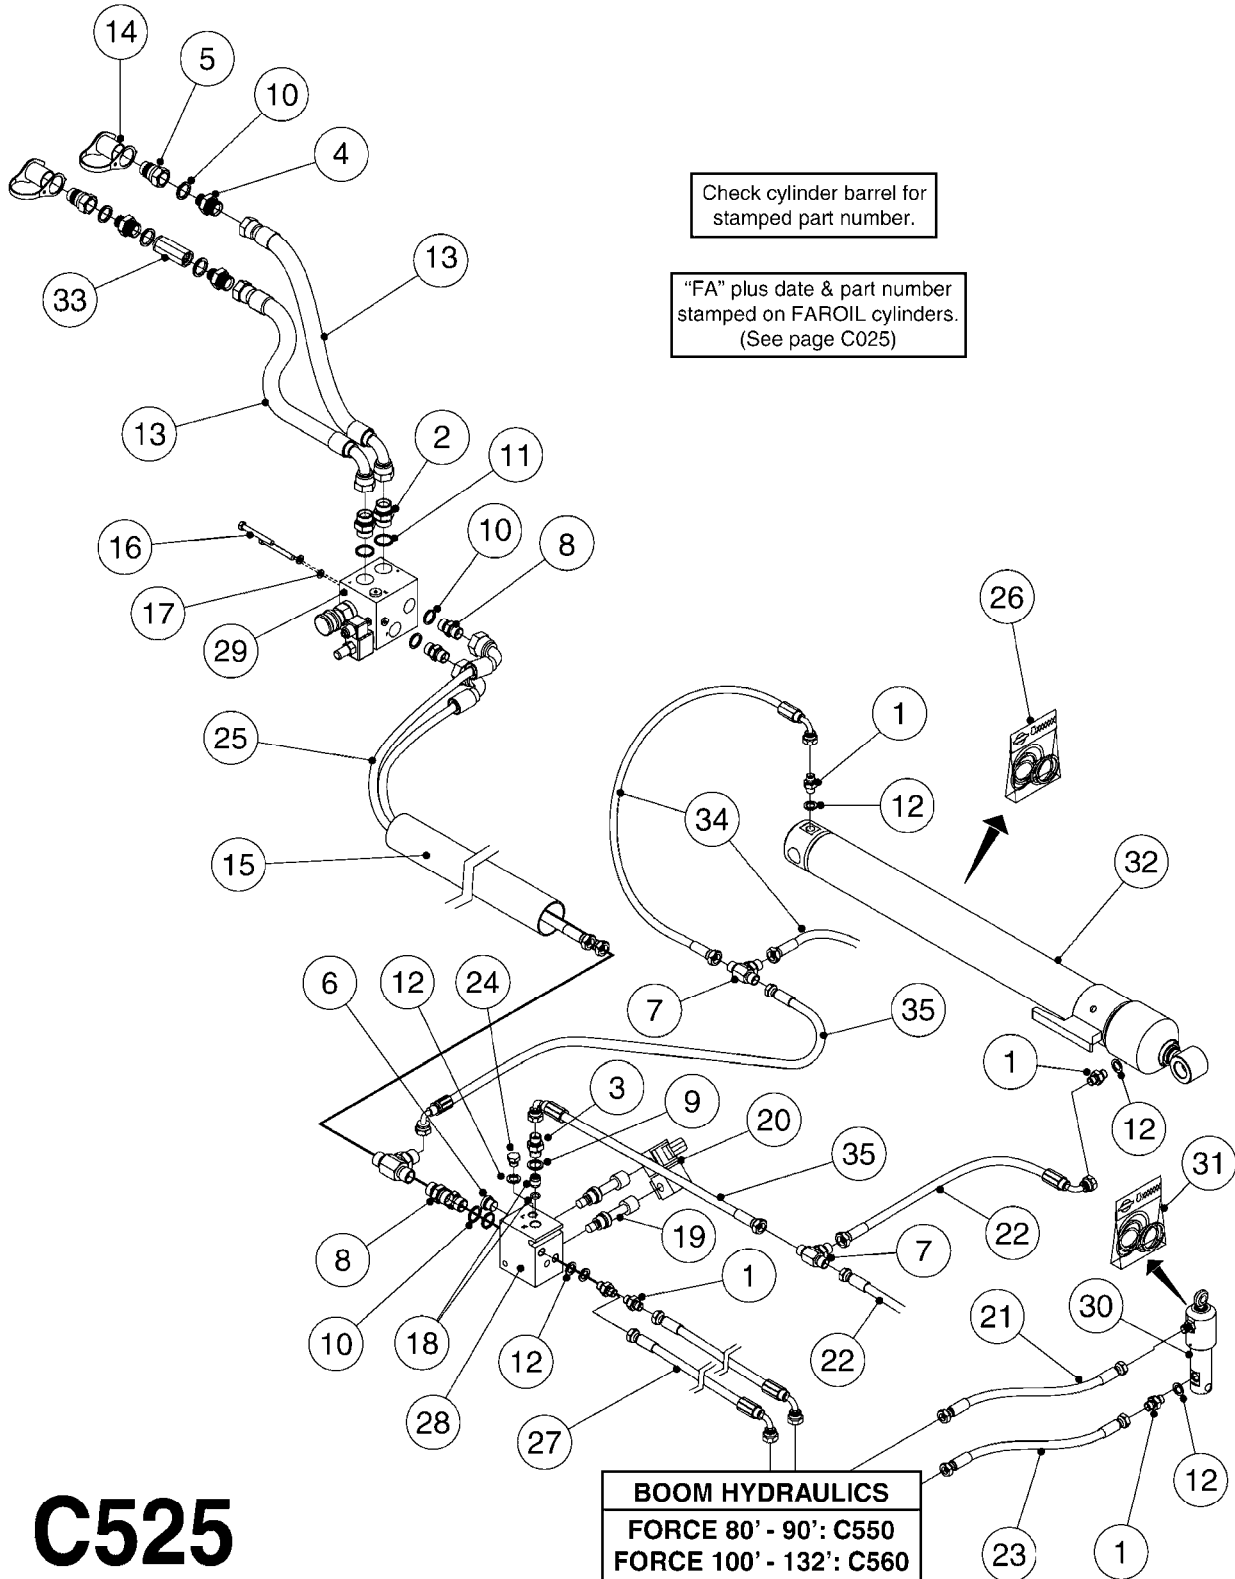

BASIC HYDRAULICS NCM 9000
C525-HIN, 16:08:12

Page 1
Date 19.03.2013 9:46

Pos.	parts-n°	order qty	description
1	146845	1	HEX NIPPLE 1/4"X1/4"
2	146848	1	HEX. NIPPLE 3/4"BSP X 3/4"BSP
3	146850	1	HEX NIPPLE 3/8"x3/8" - 1.2mm
4	147132	1	HEX NIPPLE 1/2"X1/2" BSP DEL
5	230311	1	QUICK COUPLING 1/2"
6	231924	1	PLUG 3/8'
7	232057	1	T-PIECE 3/8" BSP HY.
8	232289	1	NIPPLE 1/2" W. 1/2" UNION DEL
9	240866	1	DOWTYSEAL 3/8"
10	241356	1	DOWTYSEAL 1/2"
11	241367	1	DOWTYSEAL 28.5x22
12	241404	1	DOWTYSEAL 1/4"
13	285185	1	HOSE, HYD, 3/4" L=3100MM
14	334206	1	DUST HOOD FOR HY-COUPLING
15	341333	1	TUBE Ø57/Ø52 L=1500 BLACK PE
16	421201	1	BOLT HEX 8.8 DEL M8X70
17	470407	1	WASHER D14.8D8.1X2 LOCK GALV
18	782062	1	NON-RETURN VALVE UTV 3/8"
19	782129	1	SOLENOID VALVE 25L, 3/4"NC
20	782135	1	SOLENOID W. AMP F.VALVE 782129
21	784033	1	HOSE HY X 1/4" X 61.0"STR+ELB
22	784152	1	HOSE HY 1/4 3/8 OML X 106" S+E
23	784161	1	HOSE HY X 1/4 X 59" STR+STR
24	14010400	1	PLUG 1/4" BSP
25	28053600	1	HOSE HY X 1/2" X 100.4"STR+ELB
26	28117300	1	SEAL KIT 78120600/07/43
27	28435003	1	HOSE HY X1/4X216.00'STR+ELB
28	70078103	1	HYD. BLOCK COMP. PARA-LIFT 1.8
29	72338700	1	HYD. BLOCK OPEN CENTER KIT NCM
30	72531000	1	CYL. D25/12-50/78124200 W/FITT
31	75074800	1	SEAL KIT 78123400/42
32	78120700	1	CYLINDER 60/25 X 725 CM PAR CYLINDER FOR LEFT SIDE
32	78125600	1	CYLINDER 60/25 X 725 CM PAR R CYLINDER FOR RIGHT SIDE
33	78200204	1	CHECK VALVE HY 1/2" BSP-1/2BAR
34	78401504	1	HOSE HY X1/4L=49"1/4ELB3/8STR
35	78501304	1	HOSE HY X3/8L=55"3/8STR 1/2ELB