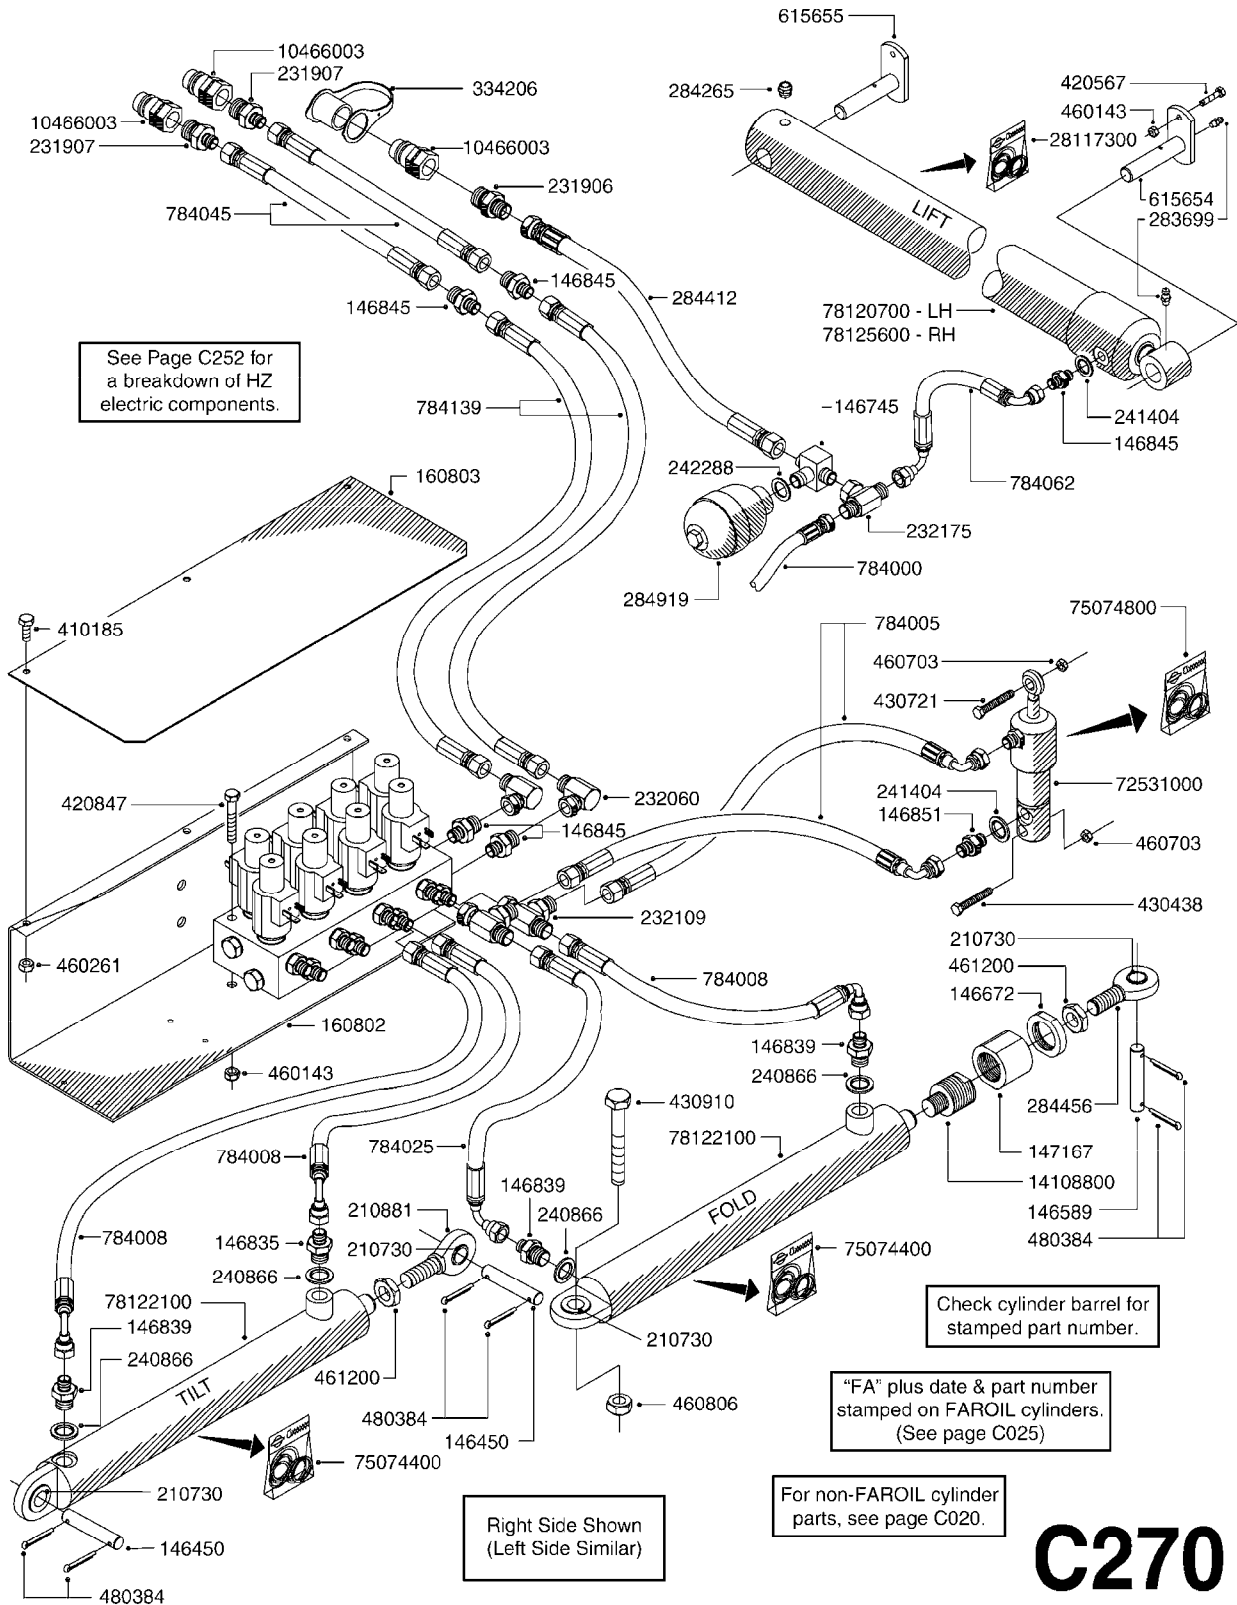

HYD EAGLE HZ SPB 80'-90' - CM
C270-HIN, 16:08:12

Page 1

Date 19.03.2013 9:45

parts-n°	order qty	description
146450	1	PIN D19.8 X 75 WITH 2 X D5
146589	1	PIN D19.8 X 65
146672	1	NUT HEX LOCK F.ADJUSTER
146745	1	TEE BLOCK M18X1.5-3/8"X1/4"
146835	1	HEX NIPPLE 1/4"X3/8" BSP
146839	1	HEX NIPPLE 1/4"X3/8" BSP 0.7MM
146845	1	HEX NIPPLE 1/4"X1/4"
146851	1	HEX NIPPLE 1/4"x1/4" 0.7MM
147167	1	BUSHING D50/D36X45MM
160802	1	MOUNT PLATE F.HYD SOLENOID'HZ'
160803	1	COVER PLATE F.HYD SOLENOID'HZ'
210730	1	BEARING F.LINK HEAD M20
210881	1	LINK HEAD M20 x D20 L=45
231906	1	HEX NIPPLE 3/8"BSP X 1/2"NPT
231907	1	HEX NIPPLE 1/4"BSP X 1/2"NPT
232060	1	HY.ELBOW 1/4" BSP SWIVEL
232109	1	FITT.HY TEE 1/4'BSP UNION
232175	1	TEE 1/4"M X 1/4"F X 1/4"M BSP
240866	1	DOWTYSEAL 3/8"
241404	1	DOWTYSEAL 1/4"
242288	1	SEAL F. HYD ACCUMULATOR TWIN
283699	1	GREASE NIPPLE M6X1
284265	1	PLUG Breather 1/4" F/CYLINDER
284412	1	HOSE HY 3/8" X 315" STR+STR
284456	1	LINK HEAD M20 X D20 L=30
284919	1	HYD. ACCUMULATOR F. CM875/1200
334206	1	DUST HOOD FOR HY-COUPLING
410185	1	BOLT HEX 8.8 DEL M6X16
420567	1	BOLT HEX 8.8 DEL M8X30 FT
420847	1	BOLT HEX 8.8 DEL M8X85
430438	1	BOLT HEX 8.8 DEL M12X65
430721	1	BOLT HEX 8.8 DEL M12X40 FT
430910	1	BOLT HEX 8.8 DEL M20X110
460143	1	NUT HEX M8 LOCK
460261	1	NUT HEX M6X1 LOCK
460703	1	NUT HEX M12X1.75 LOCK
460806	1	NUT HEX M20X2.5 LOCK
461200	1	NUT HEX M20X1.5 JAMB.
480384	1	PIN COTTER D5X40
615654	1	PIN D25 X 123 F. PARALIFT
615655	1	PIN D25 X 156 F. PARALIFT
784000	1	HOSE HY X 1/4 X 118.00"STR+ELB
784005	1	HOSE HY X 1/4 X 037.38"STR+ELB
784008	1	HOSE HY X 1/4" X 98.4"STR+ELB
784025	1	HOSE HY X 1/4" x 86.6"STR+ELB
784045	1	HOSE HY X 1/4 X 157.50"STR+STR
784062	1	HOSE HY X 1/4 X 098.50"ELB+ELB
784139	1	HOSE HY X 1/4 X 216.50"STR+STR
10466003	1	COUPLER PIONEER 8010-04 1/2NPT
14108800	1	ADAPTOR F.HY CYLINDER L=61
28117300	1	SEAL KIT 78120600/07/43
72531000	1	CYL. D25/12-50/78124200 W/FITT
75074400	1	SEAL KIT 78121800/21/44
75074800	1	SEAL KIT 78123400/42
78120700	1	CYLINDER 60/25 X 725 CM PAR
78122100	1	CYLINDER DOUBLE D50/25-298
78125600	1	CYLINDER 60/25 X 725 CM PAR R