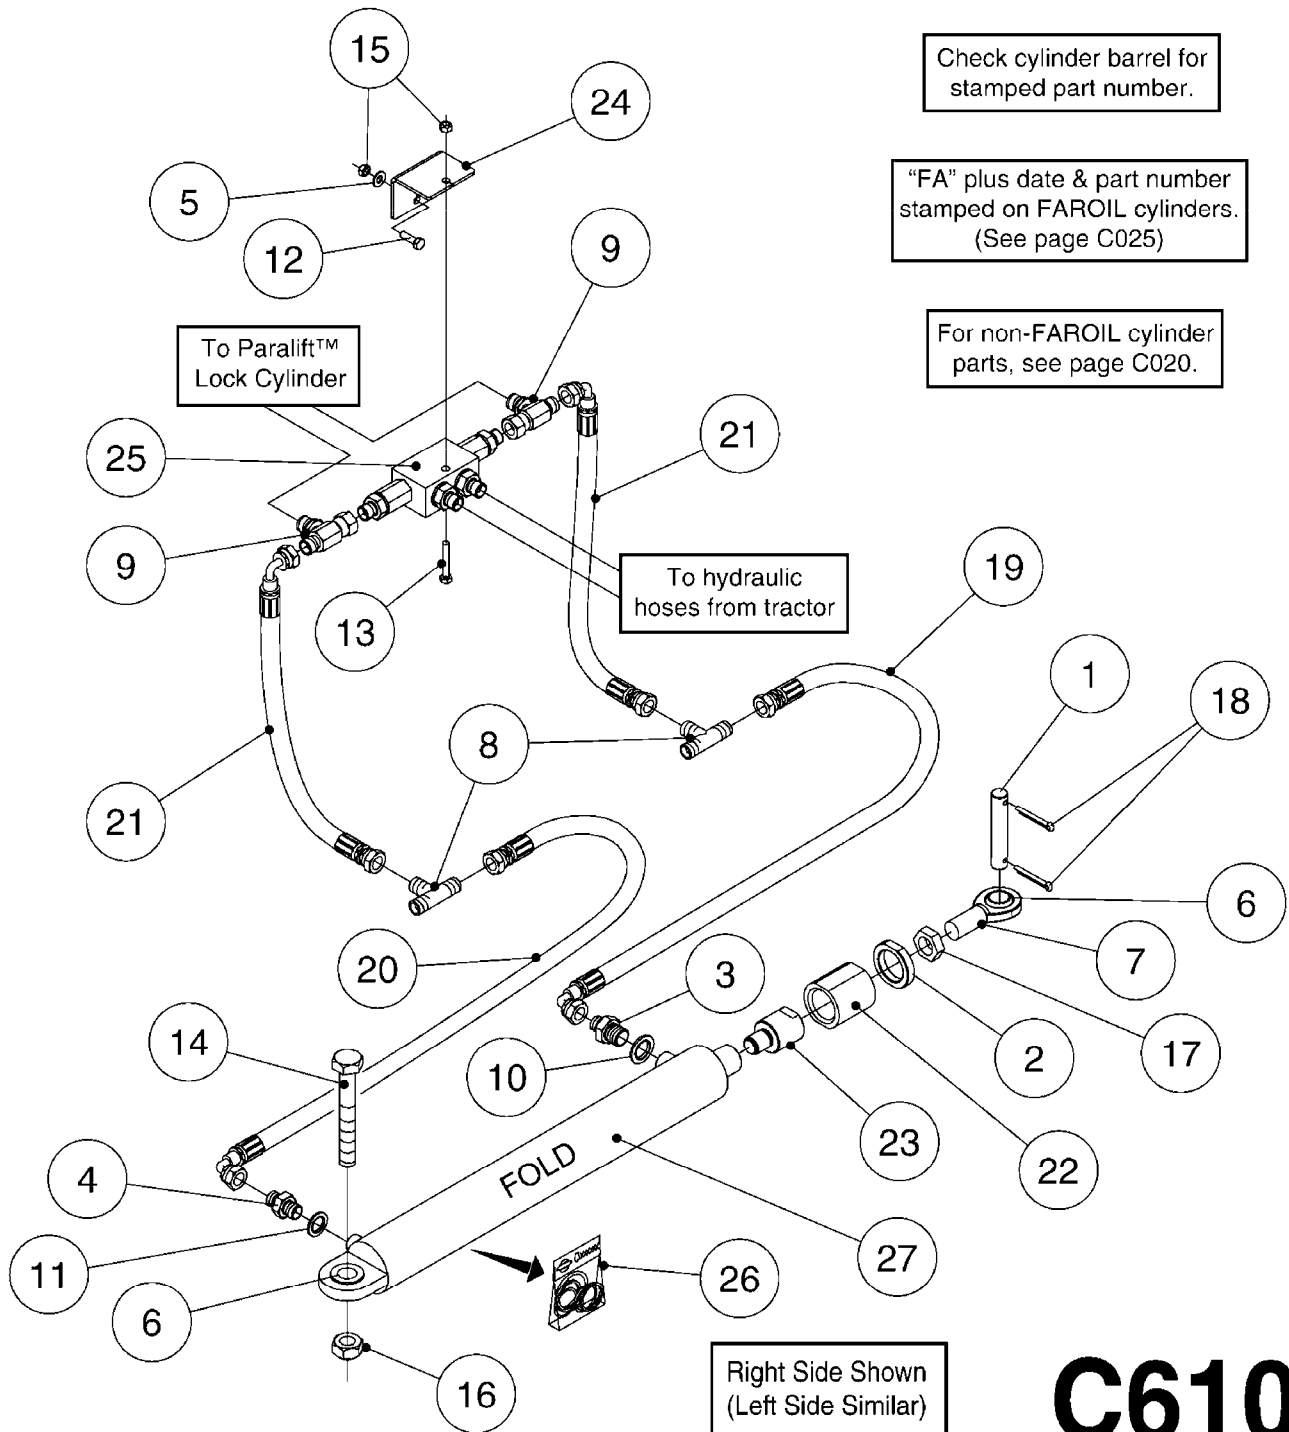

HYD EAGLE HY SPC 80'-100'
C610-HIN, 14:08:12

Page 1
Date 19.03.2013 9:46

Pos.	parts-n°	order qty	description
1	146589	1	PIN D19.8 X 65
2	146672	1	NUT HEX LOCK F.ADJUSTER
3	146839	1	HEX NIPPLE 1/4"X3/8" BSP 0.7MM
4	146845	1	HEX NIPPLE 1/4"X1/4"
5	163936	1	WASHER D15/D6.2X1
6	210730	1	BEARING F.LINK HEAD M20
7	210881	1	LINK HEAD M20 x D20 L=45
8	230963	1	TEE 1/4"M X 1/4"M X 1/4"M BSP
9	232109	1	FITT.HY TEE 1/4'BSP UNION
10	240866	1	DOWTYSEAL 3/8"
11	241404	1	DOWTYSEAL 1/4"
12	410362	1	BOLT HEX 8.8 DEL M6X20 FT
13	410583	1	BOLT HEX 8.8 DEL M6X40
14	430910	1	BOLT HEX 8.8 DEL M20X110
15	460261	1	NUT HEX M6X1 LOCK
16	460806	1	NUT HEX M20X2.5 LOCK
17	461200	1	NUT HEX M20X1.5 JAMB.
18	480384	1	PIN COTTER D5X40
19	784008	1	HOSE HY X 1/4" X 98.4"STR+ELB
20	784025	1	HOSE HY X 1/4" x 86.6"STR+ELB
21	784076	1	HOSE, HY, 1/4" L=8.5" STR-ELB
22	14023000	1	BUSHING Ø50.0/36.0 L=52 DEL
23	14108800	1	ADAPTOR F.HY CYLINDER L=61
24	16100400	1	PLATE 3 X 60 X 91 HY BLOCK MT
25	72256500	1	DOUB.PILOT STEERED COUNT.VALVE
26	75074600	1	SEAL KIT 78120500/49
27	78128000	1	CYLINDER DOUB. D60/30 L=300 09