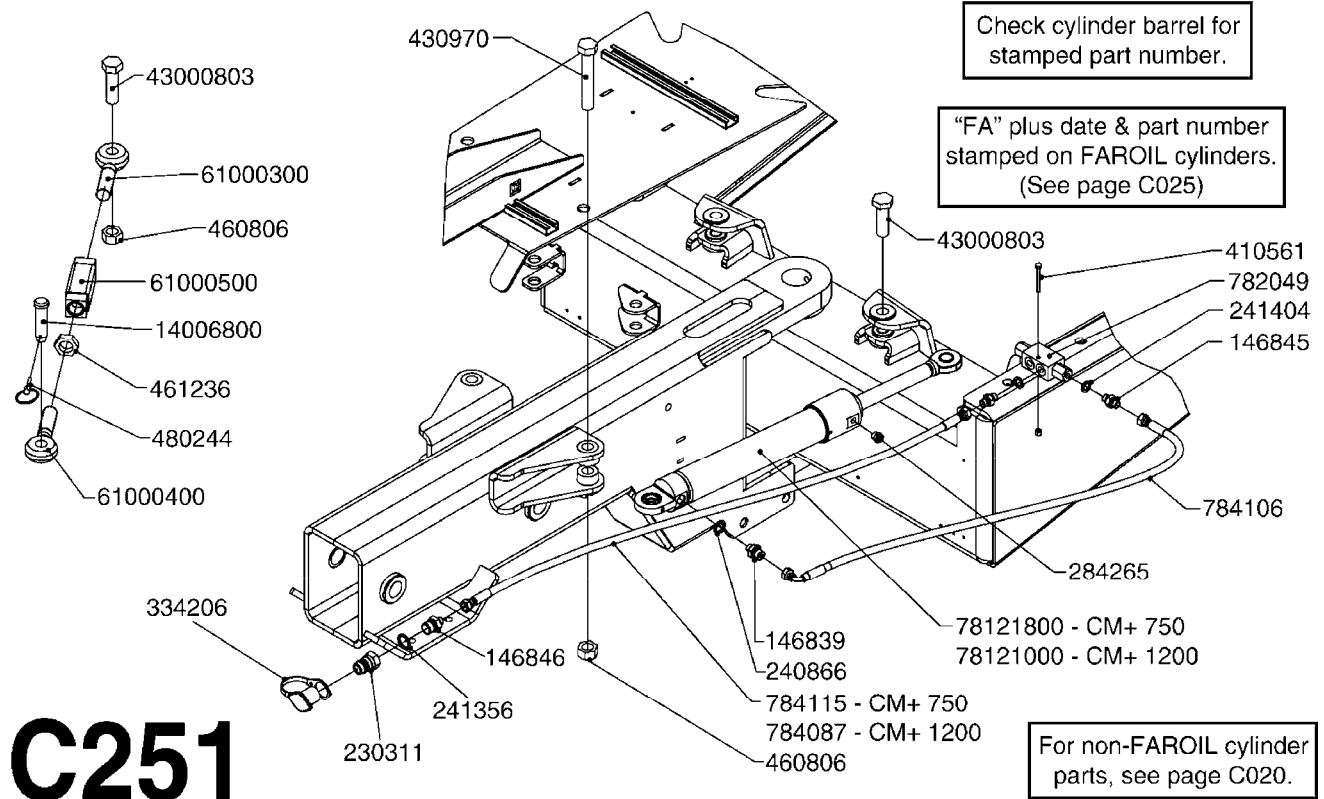

JOYSTICK COMPLETE: 730180

HYD EAGLE HZ JOYSTICK CONTROL
C250-HIN, 14:12:07

Page 1
Date 19.03.2013 9:45

parts-n°	order qty	description
146845	1	HEX NIPPLE 1/4"X1/4"
147134	1	MANIFOLD 4-FUNCTION
160802	1	MOUNT PLATE F.HYD SOLENOID'HZ'
160803	1	COVER PLATE F.HYD SOLENOID'HZ'
160804	1	MOUNT BRACKET F.HANDLE
160805	1	MOUNT STRAP F.HANDLE
241404	1	DOWTYSEAL 1/4"
242220	1	GASKET F. HIRSMANN PLUG
242399	1	O-RING F.HYD SOLENOID VALVE
260363	1	PLUG 2 POLE 12V
261266	1	CONNECTOR END F.CABLE HP
261342	1	SPADE F.ELEC.3 WAY CONNECTOR
261344	1	HIRSCHMANN PLUG B BLACK
261651	1	SPADE F.ELEC.6 POLE CONNECTOR
261688	1	SWITCH F. HANDLE WHITE
261689	1	CAP RUBBER F. SWITCH JOYSTICK
261692	1	PLUG ELEC.7 POLE FEMALE F.CABL
261693	1	PLUG ELEC. 7 POLE MALE
261740	1	SPADE F.ELEC.3 POLE CONN.INSUL
262106	1	BULKHEAD F. CABLE 6.5-14 BLACK
262107	1	NUT F. BULKHEAD CABLE BLACK
284871	1	CONTROL HANDLE RIGHT HALF
284872	1	CONTROL HANDLE LEFT HALF
285331	1	SEAL KIT F. HZ HYD.SOLENOID 96
390710	1	SWITCH F.HANDLE GREY MACHINED
410185	1	BOLT HEX 8.8 DEL M6X16
410362	1	BOLT HEX 8.8 DEL M6X20 FT
410664	1	BOLT HEX M5 X 20
410922	1	BOLT HEX 8.8 DEL M4X20 FT
411029	1	SCREW M3X35 F.HIRSMANN PLUG
420604	1	BOLT HEX 8.8 DEL M10X25 FT
420847	1	BOLT HEX 8.8 DEL M8X85
440673	1	SCREW F.PLASTIC 5X12 SS
460143	1	NUT HEX M8 LOCK
460202	1	NUT HEX M6
460261	1	NUT HEX M6X1 LOCK
460423	1	NUT HEX M10X1.5 LOCK
460467	1	NUT HEX M5 GALV.
730180	1	HYD.KIT JOYSTICK CTRL HANDLE
782079	1	CARTRIDGE VALVE
782081	1	SOLENOID F. CARTRIDGE VALVE
978415	1	DECAL CONTROL HANDLE
983005	1	ELEC. CABLE 2 WIRE X 1.5MM
983074	1	ELEC. CABLE 5 WIRE X 1.5MM
10623203	1	DECAL F.JOYSTICK - FORCE
14010400	1	PLUG 1/4" BSP
28082100	1	SCREW F. BOX LID 1/4" L=20
33508700	1	BOX 160X80X40 BLACK
33508800	1	BOX LID 160X80X15 BLACK
72136500	1	UNIV. CONNECTION BOX F. EC