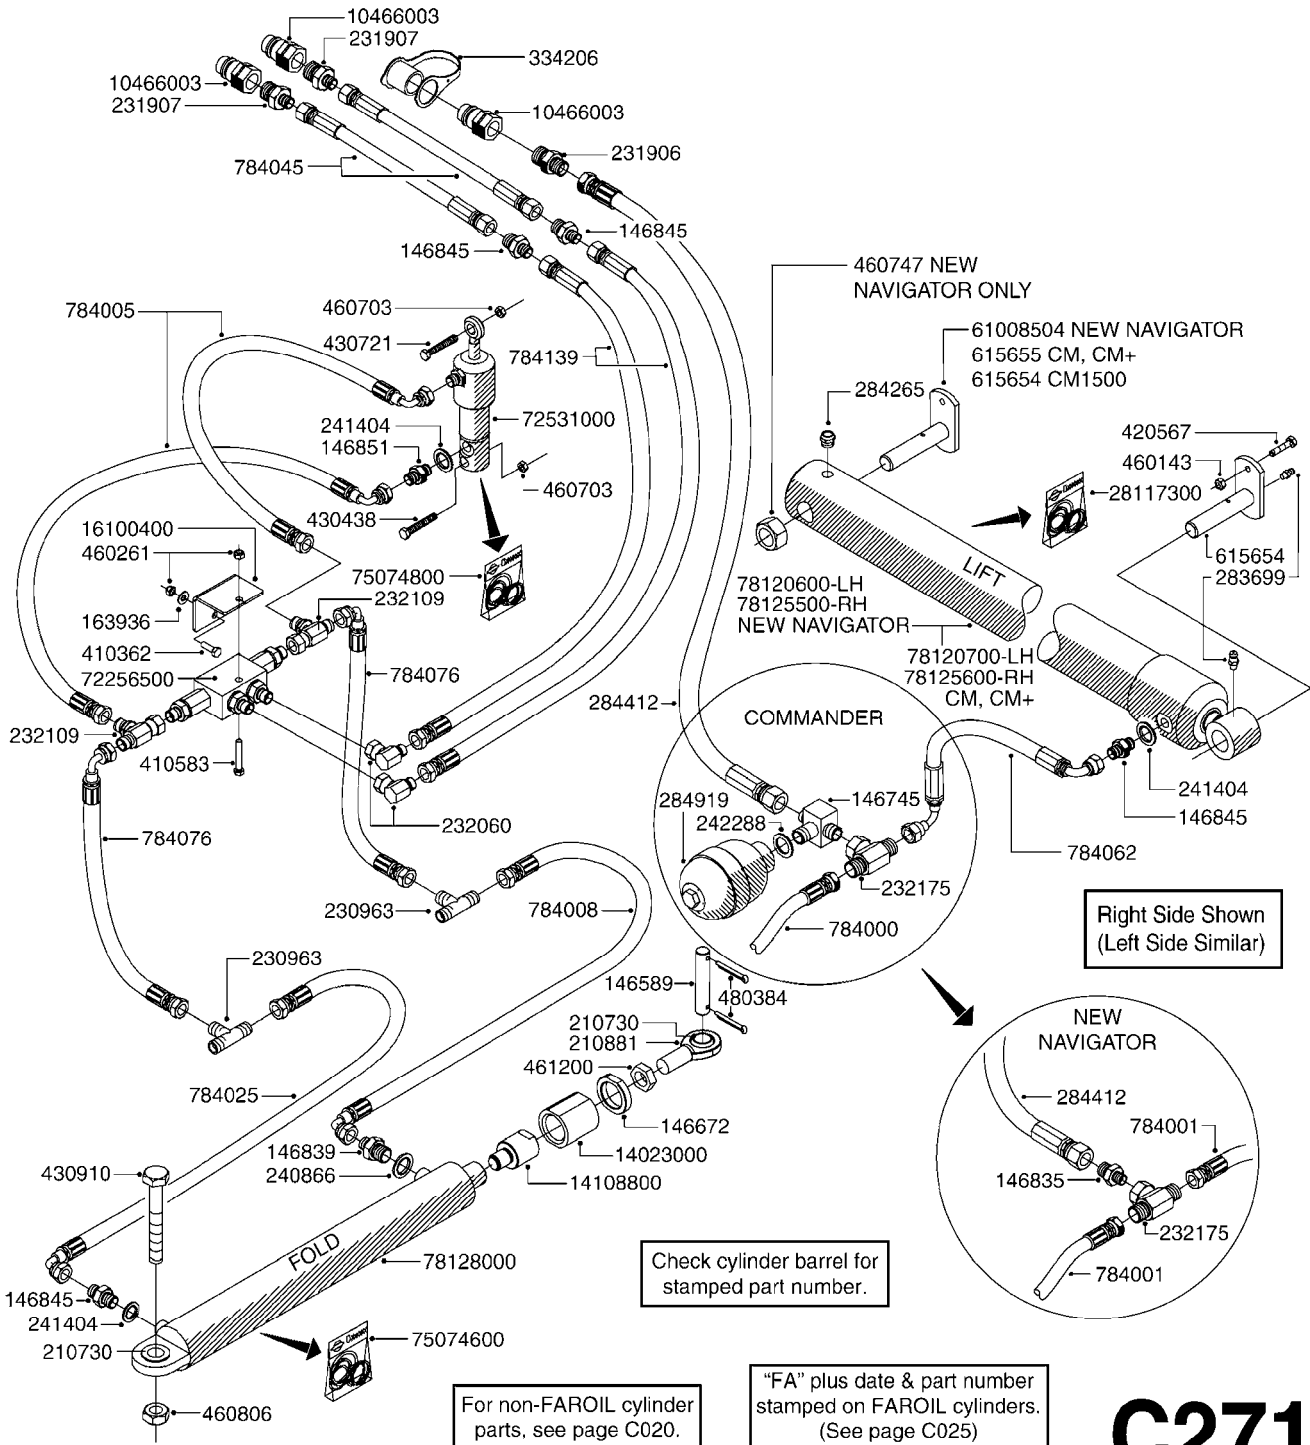

Right Side Shown
(Left Side Similar)

Check cylinder barrel for
stamped part number.

For non-FAROIL cylinder
parts, see page C020.

“FA” plus date & part number
stamped on FAROIL cylinders.
(See page C025)

C271

HYD EAGLE SPC HY 80'-100'
C271-HIN, 14:08:12

Page 1
Date 19.03.2013 9:45

parts-n°	order qty	description
146589	1	PIN D19.8 X 65
146672	1	NUT HEX LOCK F.ADJUSTER
146745	1	TEE BLOCK M18X1.5-3/8"X1/4"
146835	1	HEX NIPPLE 1/4"X3/8" BSP
146839	1	HEX NIPPLE 1/4"X3/8" BSP 0.7MM
146845	1	HEX NIPPLE 1/4"X1/4"
146851	1	HEX NIPPLE 1/4"x1/4" 0.7MM
163936	1	WASHER D15/D6.2X1
210730	1	BEARING F.LINK HEAD M20
210881	1	LINK HEAD M20 x D20 L=45
230963	1	TEE 1/4"M X 1/4"M X 1/4"M BSP
231906	1	HEX NIPPLE 3/8"BSP X 1/2"NPT
231907	1	HEX NIPPLE 1/4"BSP X 1/2"NPT
232060	1	HY.ELBOW 1/4" BSP SWIVEL
232109	1	FITT.HY TEE 1/4'BSP UNION
232175	1	TEE 1/4"M X 1/4"F X 1/4"M BSP
240866	1	DOWTYSEAL 3/8"
241404	1	DOWTYSEAL 1/4"
242288	1	SEAL F. HYD ACCUMULATOR TWIN
283699	1	GREASE NIPPLE M6X1
284265	1	PLUG Breather 1/4" F/CYLINDER
284412	1	HOSE HY 3/8" X 315" STR+STR
284919	1	HYD. ACCUMULATOR F. CM875/1200
334206	1	DUST HOOD FOR HY-COUPLING
410362	1	BOLT HEX 8.8 DEL M6X20 FT
410583	1	BOLT HEX 8.8 DEL M6X40
420567	1	BOLT HEX 8.8 DEL M8X30 FT
430438	1	BOLT HEX 8.8 DEL M12X65
430721	1	BOLT HEX 8.8 DEL M12X40 FT
430910	1	BOLT HEX 8.8 DEL M20X110
460143	1	NUT HEX M8 LOCK
460261	1	NUT HEX M6X1 LOCK
460703	1	NUT HEX M12X1.75 LOCK
460747	1	NUT HEX M24 LOCK
460806	1	NUT HEX M20X2.5 LOCK
461200	1	NUT HEX M20X1.5 JAMB.
480384	1	PIN COTTER D5X40
615654	1	PIN D25 X 123 F. PARALIFT
615655	1	PIN D25 X 156 F. PARALIFT
784000	1	HOSE HY X 1/4 X 118.00"STR+ELB
784001	1	HOSE HY X 1/4 X 067.00"STR+ELB
784005	1	HOSE HY X 1/4 X 037.38"STR+ELB
784008	1	HOSE HY X 1/4" X 98.4"STR+ELB
784025	1	HOSE HY X 1/4" x 86.6"STR+ELB
784045	1	HOSE HY X 1/4 X 157.50"STR+STR
784062	1	HOSE HY X 1/4 X 098.50"ELB+ELB
784076	1	HOSE, HY, 1/4" L=8.5" STR-ELB
784139	1	HOSE HY X 1/4 X 216.50"STR+STR
10466003	1	COUPLER PIONEER 8010-04 1/2NPT
14023000	1	BUSHING Ø50.0/36.0 L=52 DEL
14108800	1	ADAPTOR F.HY CYLINDER L=61
16100400	1	PLATE 3 X 60 X 91 HY BLOCK MT
28117300	1	SEAL KIT 78120600/07/43
61008504	1	MOUNTING BOLT Ø25X98/M24
72256500	1	DOUB.PILOT STEERED COUNT.VALVE
72531000	1	CYL. D25/12-50/78124200 W/FITT
75074600	1	SEAL KIT 78120500/49
75074800	1	SEAL KIT 78123400/42
78120600	1	CYLINDER 60/25 X 662 NAV PAR
78120700	1	CYLINDER 60/25 X 725 CM PAR
78125500	1	CYLINDER 60/25 X 662 NAV PAR R