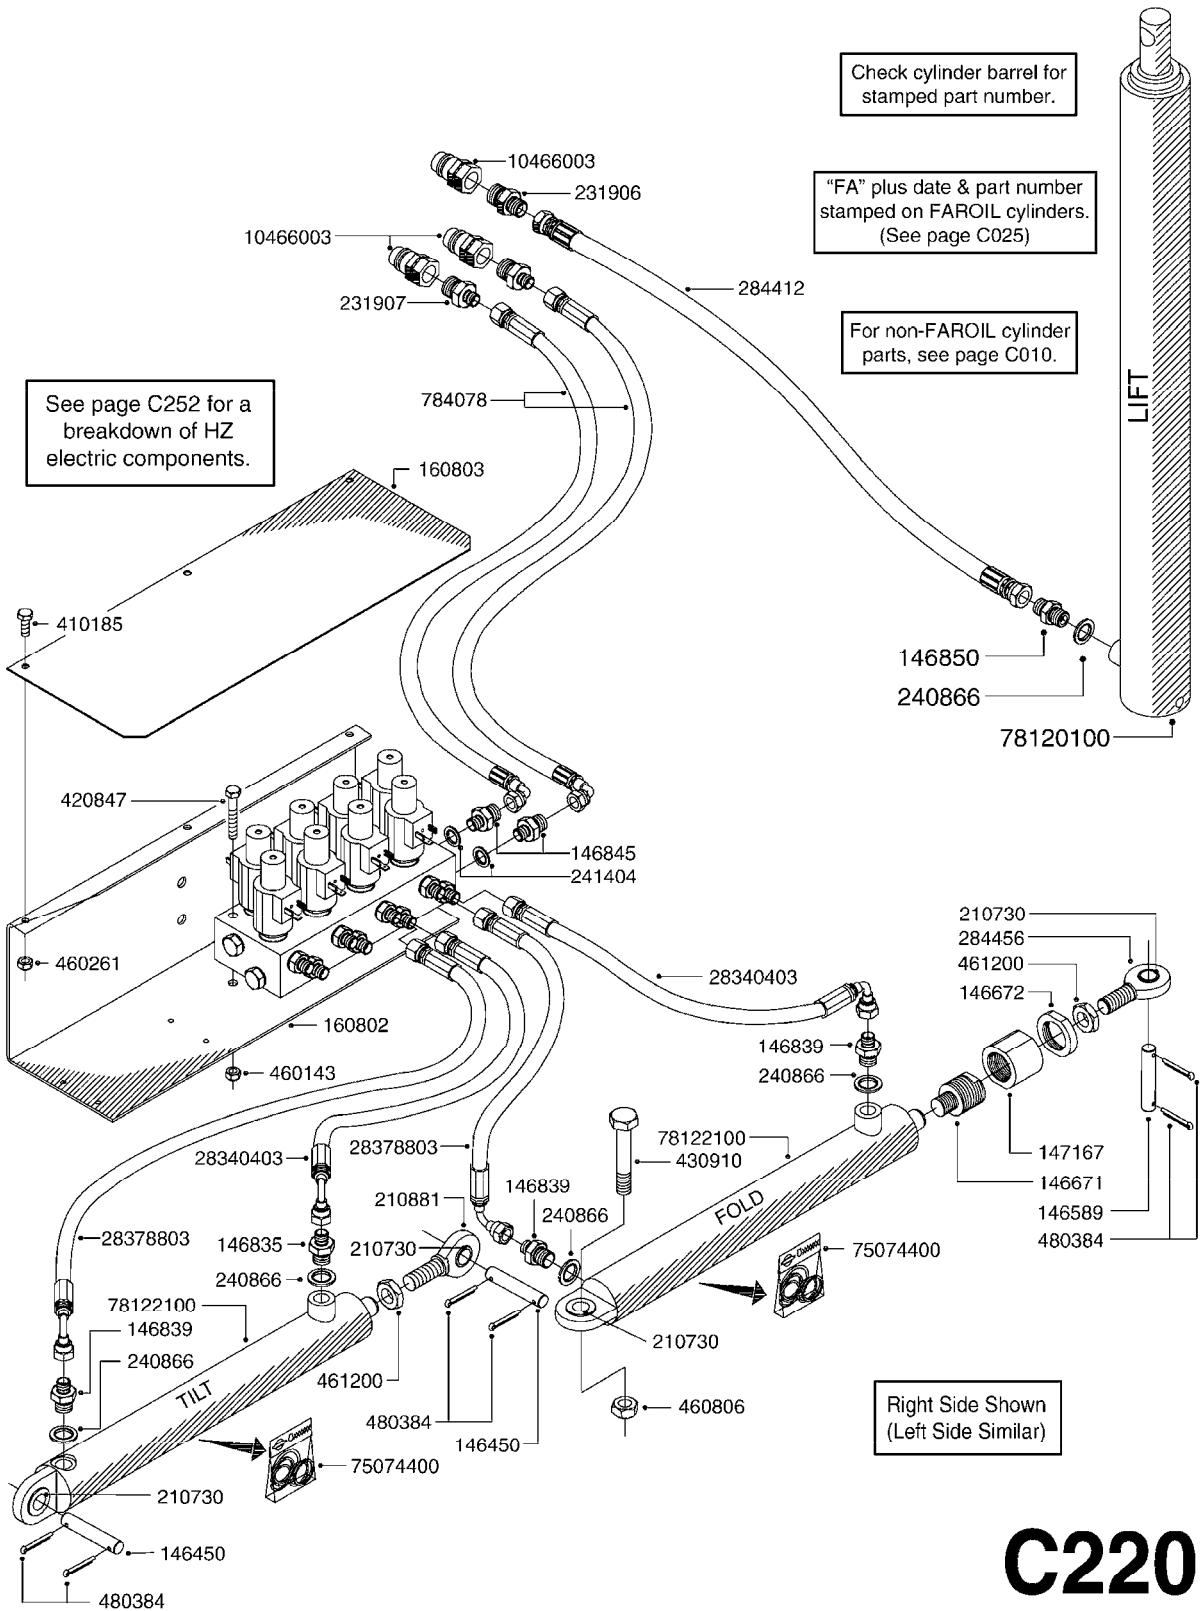

C210

HYDRAULCS EAGLE HZ 80-90'PRE95
C210-HIN, 14:12:07

Page 1

Date 19.03.2013 9:45

parts-n°	order qty	description
146450	1	PIN D19.8 X 75 WITH 2 X D5
146589	1	PIN D19.8 X 65
146671	1	ADAPTOR F.HY CYLINDER L=32
146672	1	NUT HEX LOCK F.ADJUSTER
146835	1	HEX NIPPLE 1/4"X3/8" BSP
146839	1	HEX NIPPLE 1/4"X3/8" BSP 0.7MM
146845	1	HEX NIPPLE 1/4"X1/4"
146850	1	HEX NIPPLE 3/8"x3/8" - 1.2mm
147167	1	BUSHING D50/D36X45MM
160229	1	MOUNT PLATE F.HYD. MANIFOLD
193898	1	HYD. DISTRIBUTOR BLOCK
210730	1	BEARING F.LINK HEAD M20
210881	1	LINK HEAD M20 x D20 L=45
231906	1	HEX NIPPLE 3/8"BSP X 1/2"NPT
231907	1	HEX NIPPLE 1/4"BSP X 1/2"NPT
240866	1	DOWTYSEAL 3/8"
241404	1	DOWTYSEAL 1/4"
242007	1	O-RING D9.1X1.6
242220	1	GASKET F. HIRSMANN PLUG
260875	1	JUNCTION BOX
261083	1	GROMMET (PLASTIC)F.ELEC.CABLE
261344	1	HIRSCHMANN PLUG B BLACK
283789	1	SOLENOID F.HYD. VALVE
284412	1	HOSE HY 3/8" X 315" STR+STR
284456	1	LINK HEAD M20 X D20 L=30
410384	1	BOLT HEX 8.8 DEL M6X65
410443	1	BOLT HEX 8.8 DEL M6X70
410561	1	BOLT HEX 8.8 DEL M6X50 FT
411028	1	SCREW M3X30 F.HIRSMANN
430910	1	BOLT HEX 8.8 DEL M20X110
450807	1	SCREW M4X45 ALLEN
460261	1	NUT HEX M6X1 LOCK
460806	1	NUT HEX M20X2.5 LOCK
461200	1	NUT HEX M20X1.5 JAMB.
480384	1	PIN COTTER D5X40
782058	1	HY VALVE
784078	1	HOSE HY X 1/4 X 417.33"
10466003	1	COUPLER PIONEER 8010-04 1/2NPT
14010400	1	PLUG 1/4" BSP
28340403	1	HOSE HY X1/4X098.5"STR+ELB
28378803	1	HOSE HY X1/4X85.0"STR+ELB
75074400	1	SEAL KIT 78121800/21/44
78120100	1	CYLINDER TELESC.70/60/40
78122100	1	CYLINDER DOUBLE D50/25-298