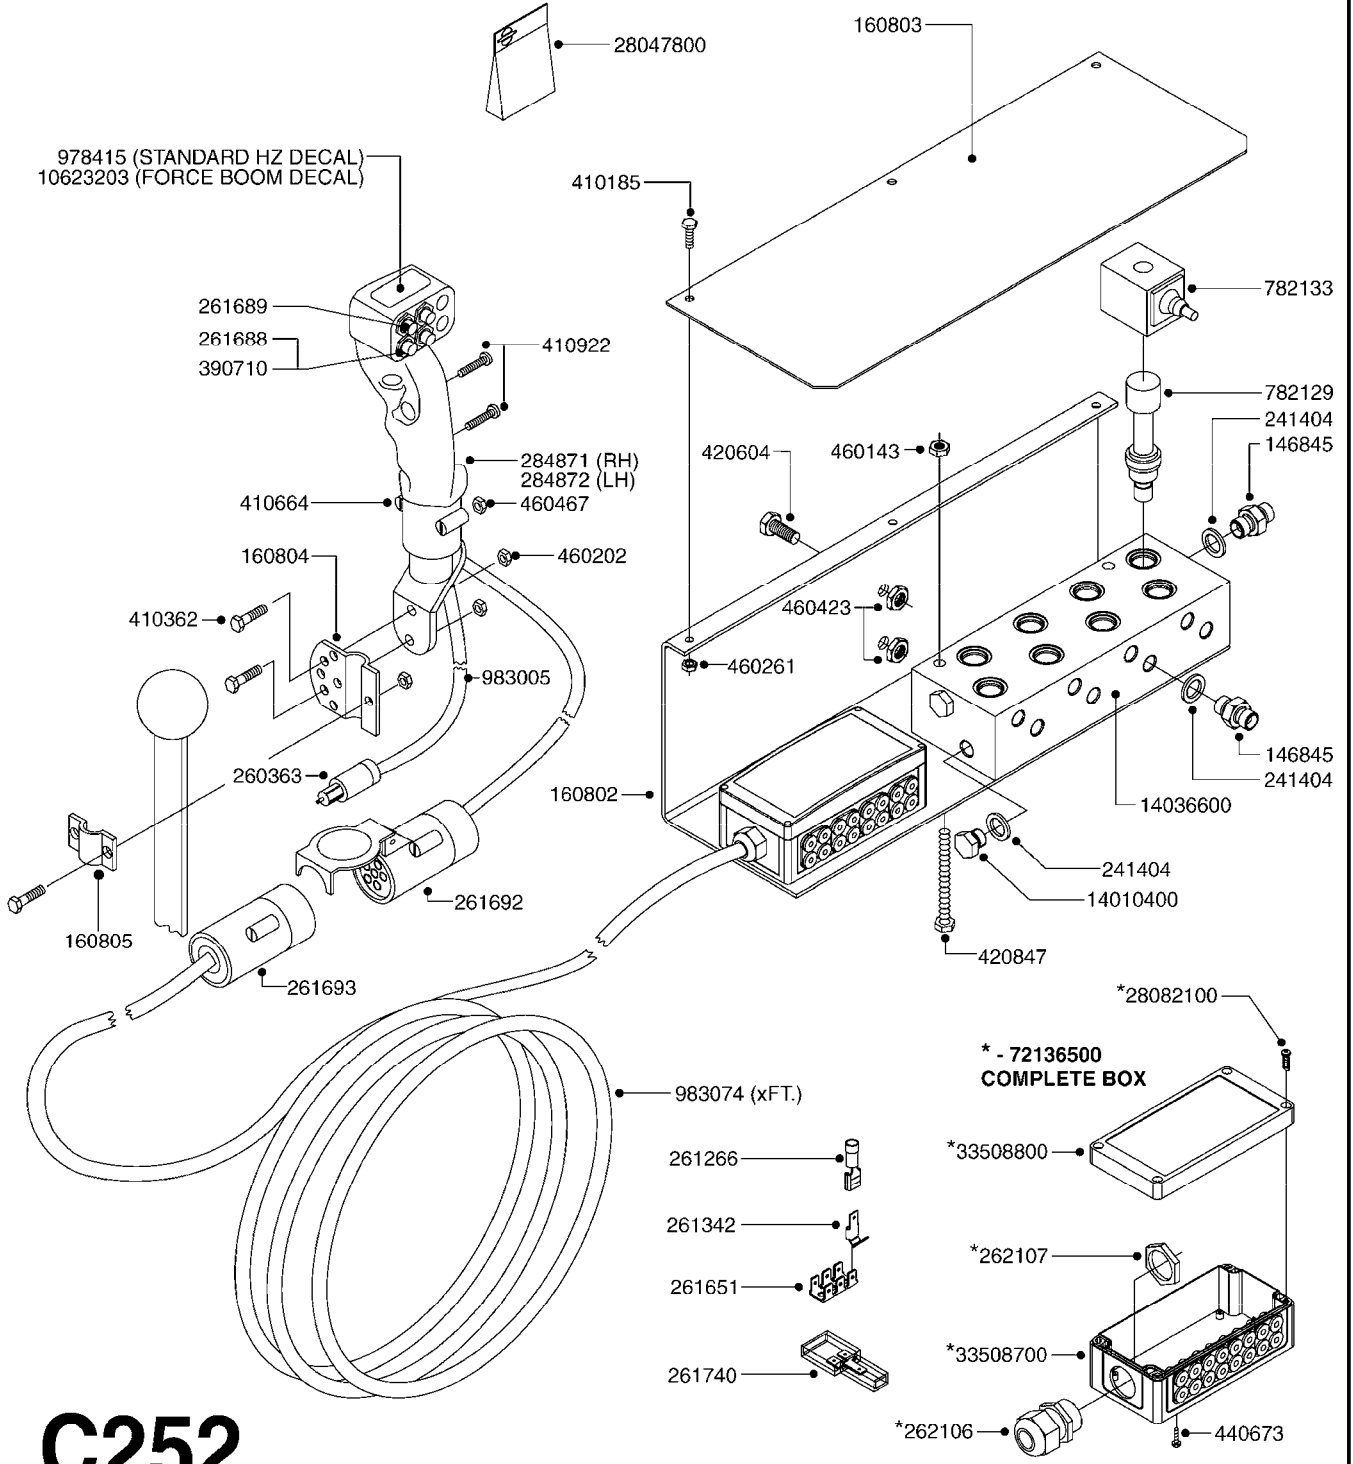

C252

HYD EAGLE HZ JOYSTICK 2005
C252-HIN, 14:12:07

Page 1
Date 19.03.2013 9:45

parts-n°	order qty	description
146845	1	HEX NIPPLE 1/4"X1/4"
160802	1	MOUNT PLATE F.HYD SOLENOID'HZ'
160803	1	COVER PLATE F.HYD SOLENOID'HZ'
160804	1	MOUNT BRACKET F.HANDLE
160805	1	MOUNT STRAP F.HANDLE
241404	1	DOWTYSEAL 1/4"
260363	1	PLUG 2 POLE 12V
261266	1	CONNECTOR END F.CABLE HP
261342	1	SPADE F.ELEC.3 WAY CONNECTOR
261651	1	SPADE F.ELEC.6 POLE CONNECTOR
261688	1	SWITCH F. HANDLE WHITE
261689	1	CAP RUBBER F. SWITCH JOYSTICK
261692	1	PLUG ELEC.7 POLE FEMALE F.CABL
261693	1	PLUG ELEC. 7 POLE MALE
261740	1	SPADE F.ELEC.3 POLE CONN.INSUL
262106	1	BULKHEAD F. CABLE 6.5-14 BLACK
262107	1	NUT F. BULKHEAD CABLE BLACK
284871	1	CONTROL HANDLE RIGHT HALF
284872	1	CONTROL HANDLE LEFT HALF
390710	1	SWITCH F.HANDLE GREY MACHINED
410185	1	BOLT HEX 8.8 DEL M6X16
410362	1	BOLT HEX 8.8 DEL M6X20 FT
410664	1	BOLT HEX M5 X 20
410922	1	BOLT HEX 8.8 DEL M4X20 FT
420604	1	BOLT HEX 8.8 DEL M10X25 FT
420847	1	BOLT HEX 8.8 DEL M8X85
440673	1	SCREW F.PLASTIC 5X12 SS
460143	1	NUT HEX M8 LOCK
460202	1	NUT HEX M6
460261	1	NUT HEX M6X1 LOCK
460423	1	NUT HEX M10X1.5 LOCK
460467	1	NUT HEX M5 GALV.
782129	1	SOLENOID VALVE 25L, 3/4"NC
782133	1	SOLENOID W.CABLE F.VALVE782129
978415	1	DECAL CONTROL HANDLE
983005	1	ELEC. CABLE 2 WIRE X 1.5MM
983074	1	ELEC. CABLE 5 WIRE X 1.5MM
10623203	1	DECAL F.JOYSTICK - FORCE
14010400	1	PLUG 1/4" BSP
14036600	1	MANIFOLD 4-FUNCTION SPC 2004
28047800	1	SEAL KIT F.782129
28082100	1	SCREW F. BOX LID 1/4" L=20
33508700	1	BOX 160X80X40 BLACK
33508800	1	BOX LID 160X80X15 BLACK
72136500	1	UNIV. CONNECTION BOX F. EC