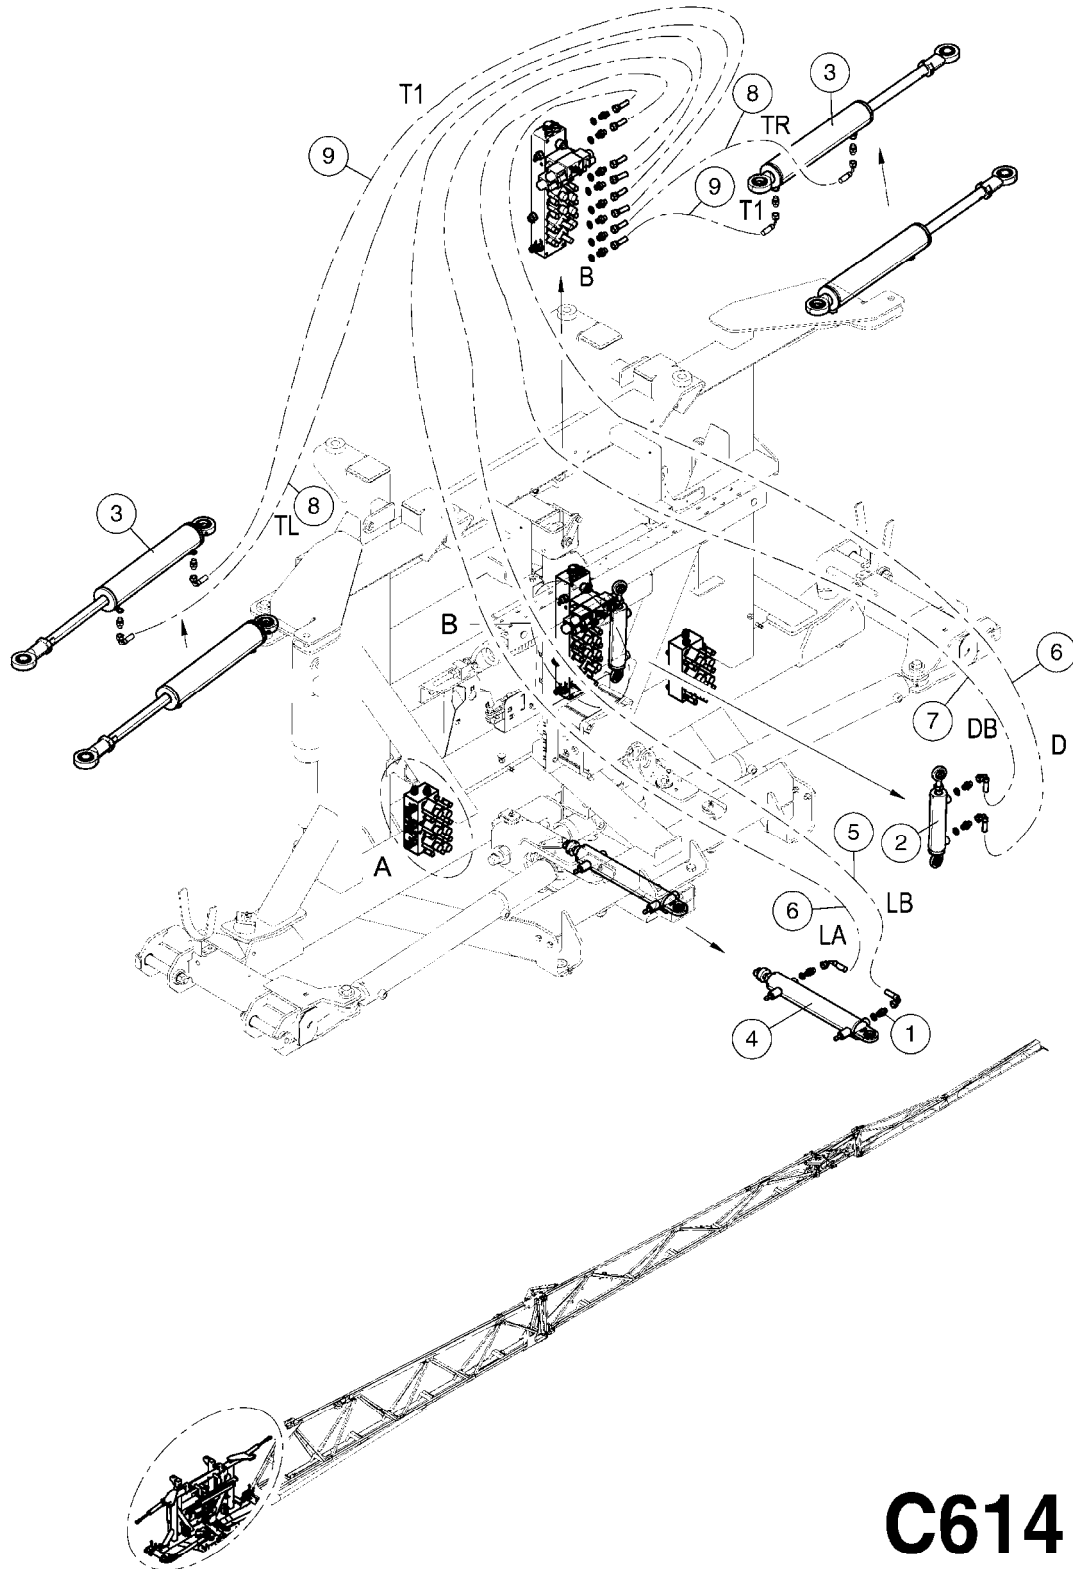

C614

HYDRAULICS TDZ BOOM (C)
C614-HIN, 27:06:12

Page 1

Date 19.03.2013 9:46

Pos.	parts-n°	order qty	description
1	23234700	1	HEX NIPPLE 1/4"-9/16" - 0.7mm
2	78123100	1	CYLINDER DOUBLE D40/20-120
3	78128100	1	CYLINDER 70/30-300/TILT TDZ
4	78130600	1	DOB.CYL.Ø50/25-240/M. SENSOR
5	78500300	1	HY.HO.1/4"L= 1200 STR-90°
6	78502300	1	HY.HO.1/4"L= 1350 STR-90°
7	78505300	1	HY.HO.1/4"L= 1450 STR-90°
8	78560400	1	HY.HO.3/8"L= 2500 STR-90°
9	78560500	1	HY.HO.3/8"L= 2150 STR-90°