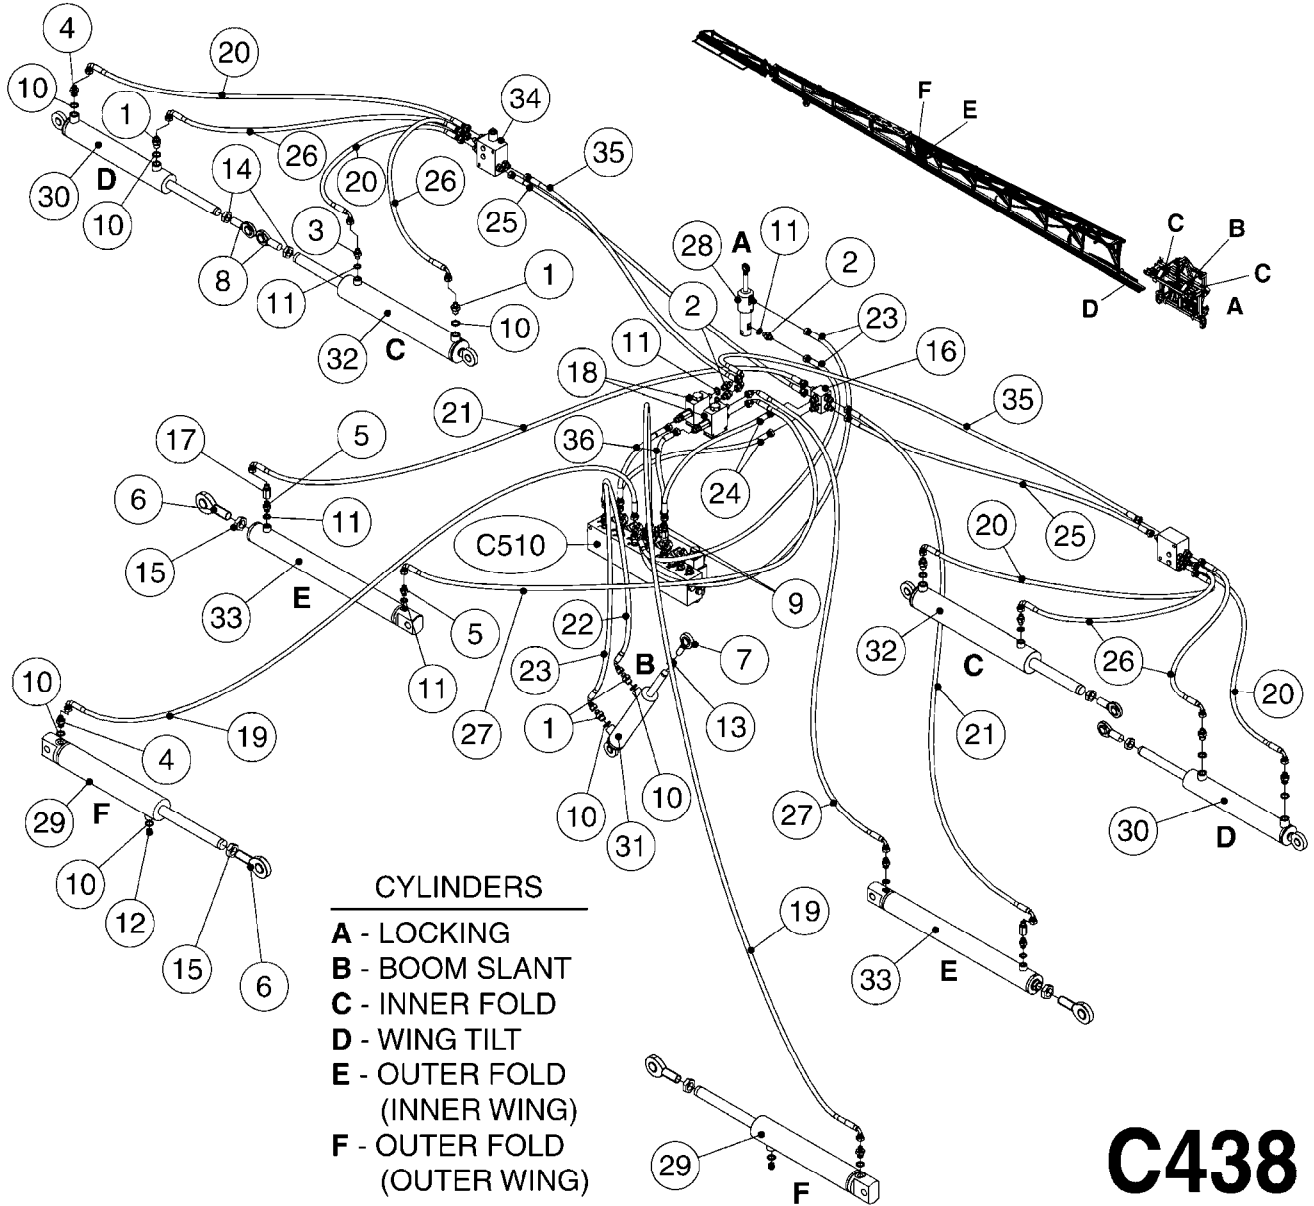

HYD TWIN FORCE NCM 118' HAZ
C438-HIN, 08:11:10

Page 1
Date 19.03.2013 9:46

Pos.	parts-n°	order qty	description
1	146839	1	HEX NIPPLE 1/4"X3/8" BSP 0.7MM
2	146845	1	HEX NIPPLE 1/4"X1/4"
3	146851	1	HEX NIPPLE 1/4"x1/4" 0.7MM
4	147061	1	HEX NIPPLE 1/4"X3/8"/1.8
5	147498	1	HEX NIPPLE 1/4"-1/4" 1.2mm
6	210878	1	LINK HEAD COMPLETE
7	210879	1	LINK HEAD M16 x D17
8	210881	1	LINK HEAD M20 x D20 L=45
9	232109	1	FITT.HY TEE 1/4' BSP UNION
10	240866	1	DOWTYSEAL 3/8"
11	241404	1	DOWTYSEAL 1/4"
12	284266	1	PLUG 3/8"F.HY CYLINDER
13	461198	1	NUT HEX M16 x 2 JAMB
14	461200	1	NUT HEX M20X1.5 JAMB.
15	461236	1	NUT HEX M24X1.5
16	731941	1	MANIFOLD
17	782097	1	HEX NIPPLE 1/4" ONE-WAY 0.55MM
18	782127	1	HY.FLOW DIVIDER FTZ-03
19	784000	1	HOSE HY X 1/4 X 118.00"STR+ELB
20	784001	1	HOSE HY X 1/4 X 067.00"STR+ELB
21	784004	1	HOSE HY 1/4" x 33.5" STR & ELB
22	784005	1	HOSE HY X 1/4 X 037.38"STR+ELB
23	784023	1	HOSE HY 1/4 X 1100MM
24	784043	1	HOSE HY X 1/4 X 33.5" STR+STR
25	784061	1	HYD HOSE 1/4" L=9400 STR.+ELB
26	784110	1	HOSE HY X 1/4 X 18.9" STR+ELB
27	784136	1	HOSE HY X 1/4 X 33.5" ELB+ELB
28	72531000	1	CYL. D25/12-50/78124200 W/FITT
29	78120800	1	CYLINDER DOUBLE 60/30-300
30	78122100	1	CYLINDER DOUBLE D50/25-298
31	78122300	1	CYLINDER DOUBLE D40/20-180
32	78124400	1	CYLINDER DOUBLE D50/25 250
33	78128800	1	CYL.INNER WING FOLD 50/30-500
34	78215600	1	HYDR.BLOCK W.NONRETURN
35	78416400	1	HOSE HY X 1/4 X 354.3" STR+STR
36	78417100	1	HOSE HY X 1/4 X 15.75" STR+STR