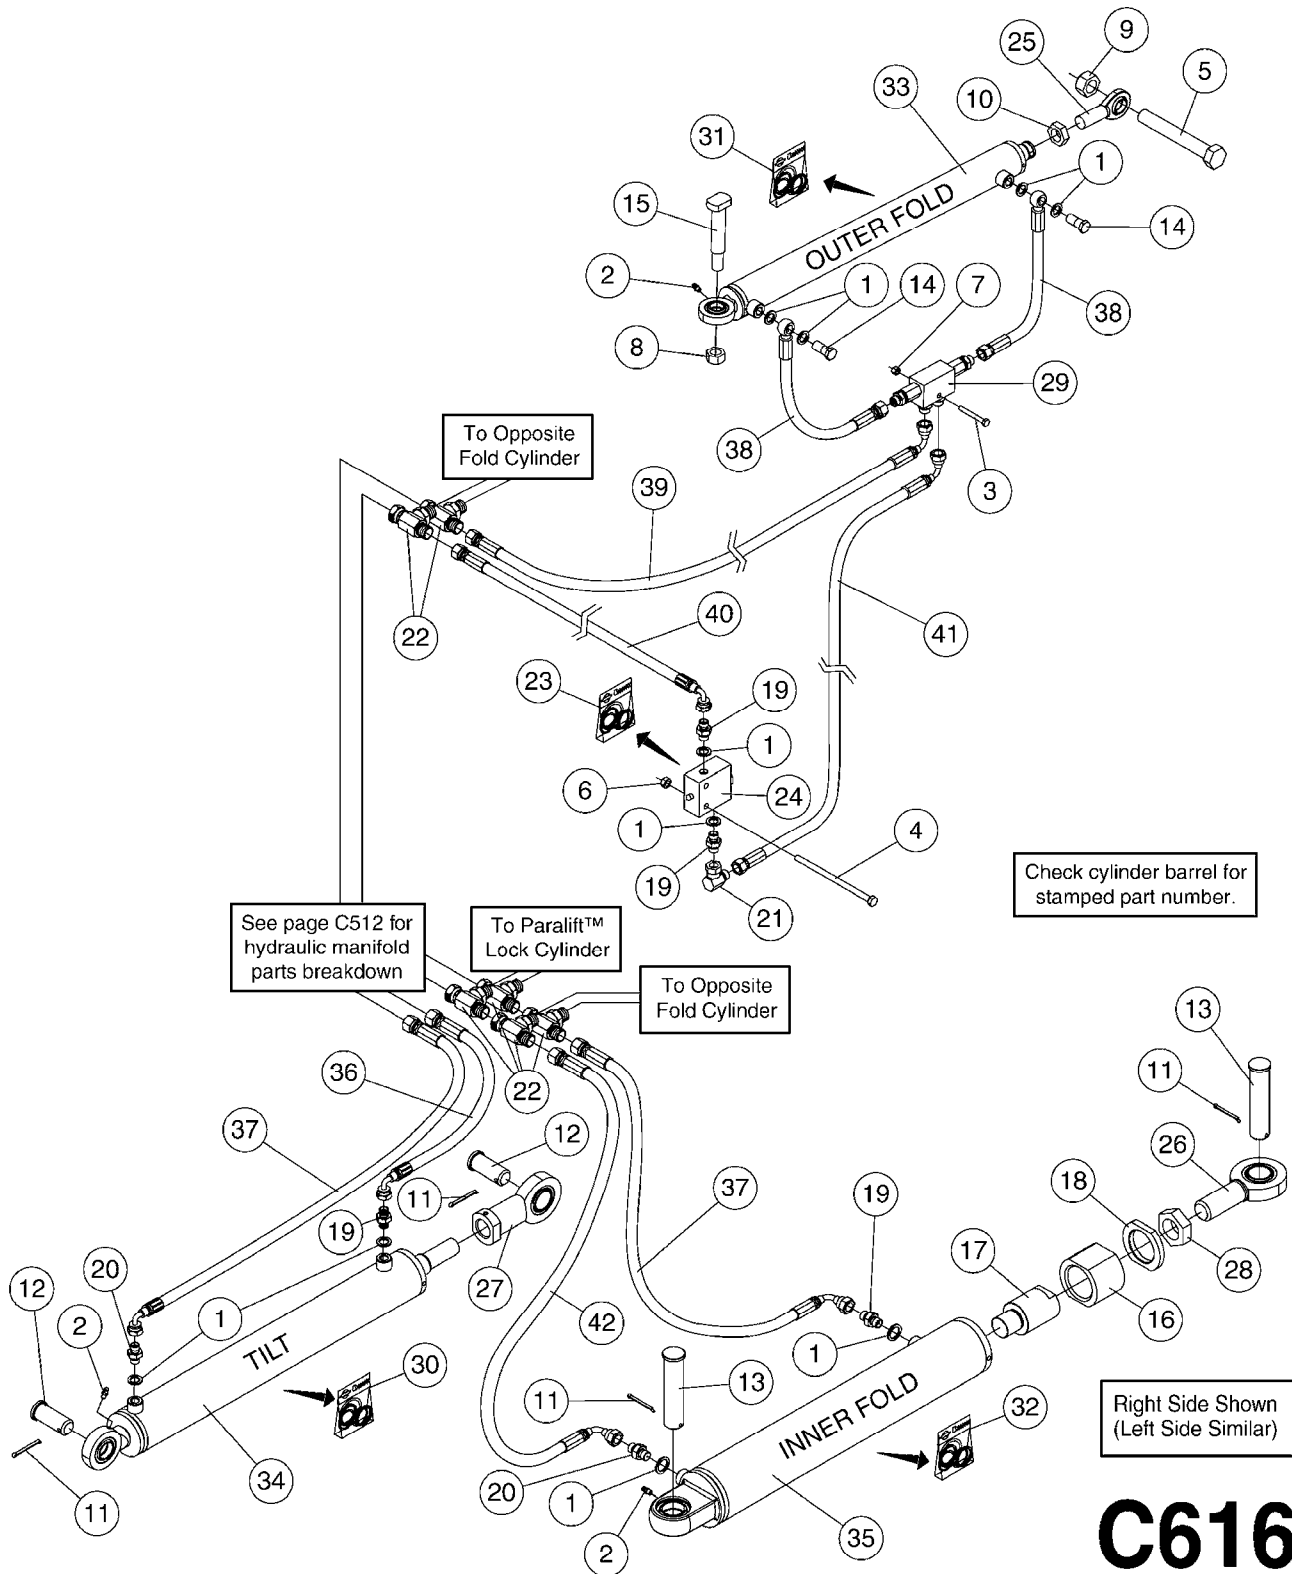

C615

HYD EAG. HZ SPC 90/60'DUALFOLD
C615-HIN, 14:08:12

Page

1

Date

19.03.2013

9:46

Pos.	parts-n°	order qty	description
1	146450	1	PIN D19.8 X 75 WITH 2 X D5
2	146589	1	PIN D19.8 X 65
3	146672	1	NUT HEX LOCK F.ADJUSTER
4	210730	1	BEARING F.LINK HEAD M20
5	210881	1	LINK HEAD M20 x D20 L=45
6	240866	1	DOWTYSEAL 3/8"
7	241404	1	DOWTYSEAL 1/4"
8	283699	1	GREASE NIPPLE M6X1
9	410561	1	BOLT HEX 8.8 DEL M6X50 FT
10	411008	1	BOLT HEX 8.8 DEL M6X55
11	420987	1	BOLT HEX 8.8 SS M8X140
12	430910	1	BOLT HEX 8.8 DEL M20X110
13	430979	1	BOLT HEX M20x140 8.8 DELTA
14	460143	1	NUT HEX M8 LOCK
15	460261	1	NUT HEX M6X1 LOCK
16	460585	1	NUT HEX M16X2 LOCK
17	460806	1	NUT HEX M20X2.5 LOCK
18	461200	1	NUT HEX M20X1.5 JAMB.
19	480384	1	PIN COTTER D5X40
20	731941	1	MANIFOLD
21	14023000	1	BUSHING Ø50.0/36.0 L=52 DEL
22	14027000	1	BANJO BOLT, 1/4" BSP, 0.7MM
23	14107700	1	PIN, Ø19.8 F. 90/60 CYLINDER
24	14108800	1	ADAPTOR F.HY CYLINDER L=61
25	16158003	1	PLATE, 3/16", 375 X 119, FOLDED
26	16349600	1	BRACKET, END-STOP VALVE, 90/60
27	23234500	1	HEX NIPPLE 1/4"-9/16"
28	23235700	1	HEX NIPPLE 3/8"-9/16"
29	23235800	1	HEX NIPPLE 3/8"-9/16" - 0.7mm
30	23240900	1	HYD.FIT. M-F 90° 9/16"-9/16"
31	23241000	1	TEE 9/16"M-9/16"M-9/16"F ORFS
32	28001800	1	REPAIR KIT F.ENDSTOP 1/4"
33	28028600	1	END STOP 1/4"
34	28088000	1	LINK HEAD M20 x D20 L=73
35	72256500	1	DOUB.PILOT STEERED COUNT.VALVE
36	75074400	1	SEAL KIT 78121800/21/44
37	75074600	1	SEAL KIT 78120500/49
38	75084400	1	SEAL KIT FOR 78127200/7500
39	78122100	1	CYLINDER DOUBLE D50/25-298
40	78127200	1	CYLINDER DOUB. D40/25 L=455
41	78128000	1	CYLINDER DOUB. D60/30 L=300 09
42	78500800	1	HY.HO.1/4"L= 2500 STR-90°
43	78501703	1	HY.HO.1/4"L= 2586 STR-90°
44	78501803	1	HY.HO.1/4"L= 7879 STR-90°
45	78501903	1	HY.HO.1/4"L= 9849 STR-90°
46	78502003	1	HY.HO.1/4"L= 250 90°-90°A=0
47	78502103	1	HY.HO.1/4"L= 206 90°-90°A=0
48	78502203	1	HY.HO.1/4"L= 250 STR-BAN
49	78505200	1	HY.HO.1/4"L= 2300 90°-90°A=270
50	78516300	1	HY.HO.1/4"L= 2000 90°-90°A=270