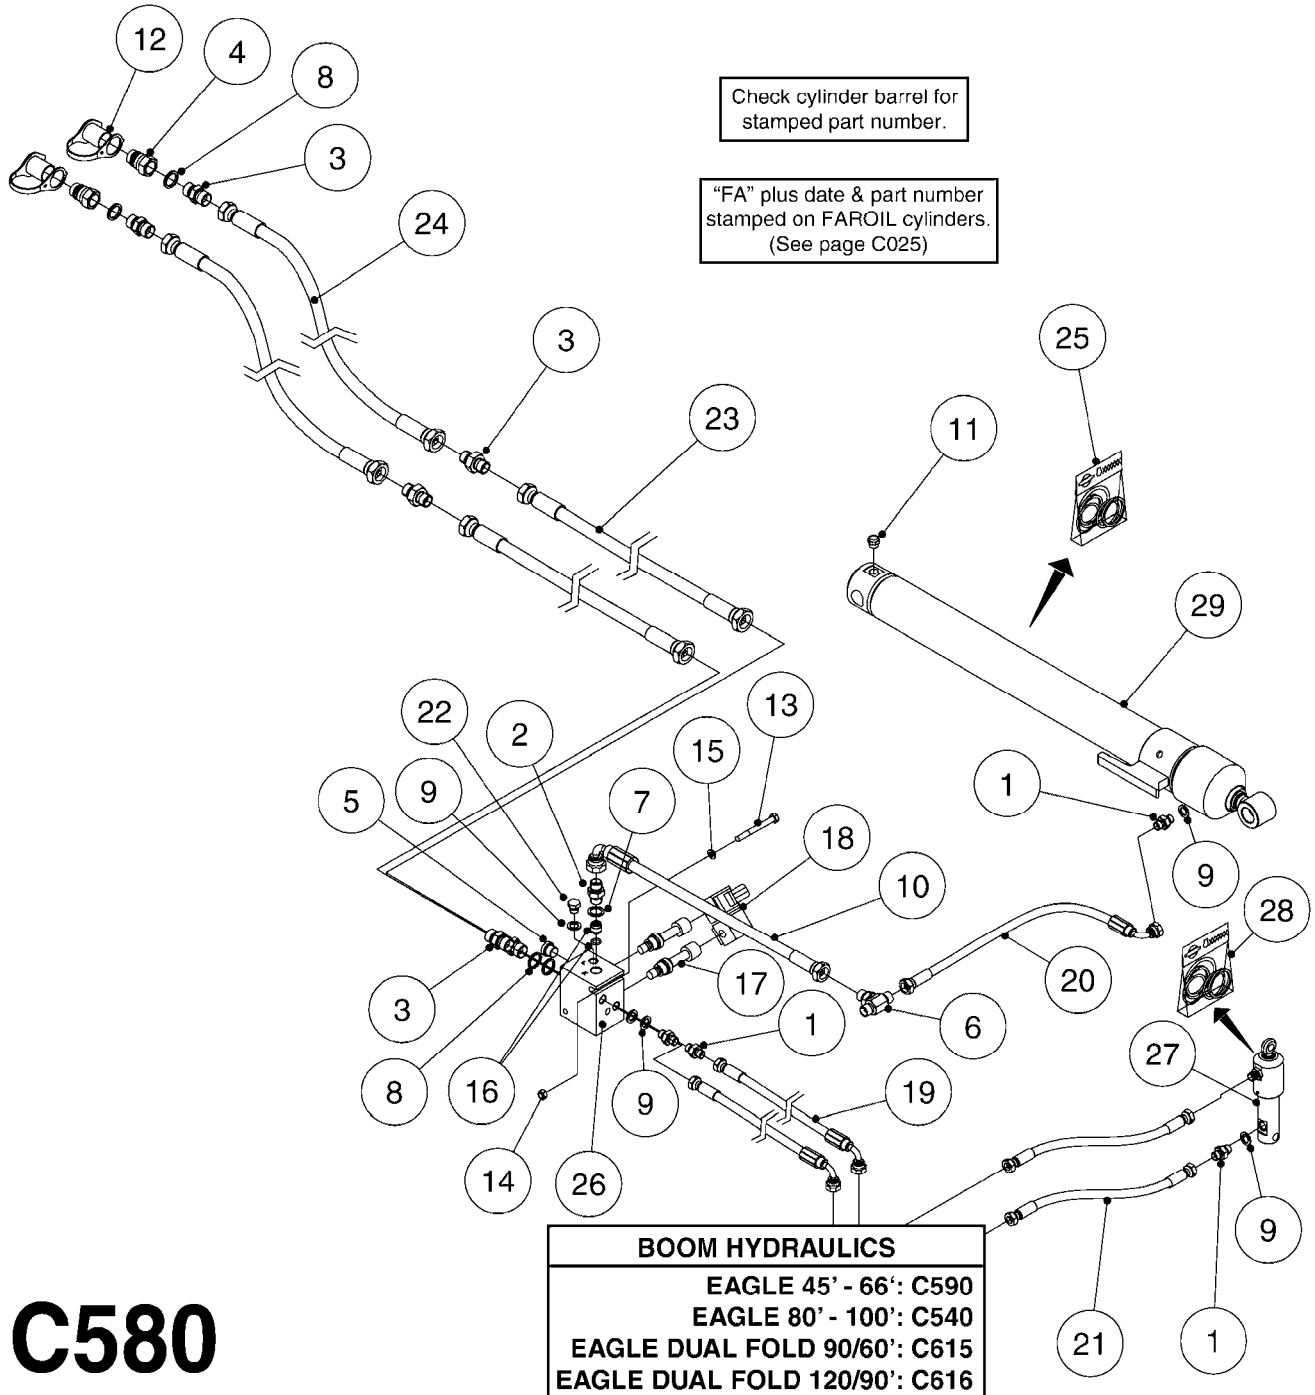

C580

HYDRAULICS HZ - NAV 3000/4000
C580-HIN, 16:08:12

Page 1

Date 19.03.2013 9:46

Pos.	parts-n°	order qty	description
1	146845	1	HEX NIPPLE 1/4"X1/4"
2	146850	1	HEX NIPPLE 3/8"x3/8" - 1.2mm
3	147132	1	HEX NIPPLE 1/2"X1/2" BSP DEL
4	230311	1	QUICK COUPLING 1/2"
5	231924	1	PLUG 3/8"
6	232057	1	T-PIECE 3/8" BSP HY.
7	240866	1	DOWTYSEAL 3/8"
8	241356	1	DOWTYSEAL 1/2"
9	241404	1	DOWTYSEAL 1/4"
10	284020	1	HOSE HY X 3/8" X 900" STR+ELB
11	284265	1	PLUG Breather 1/4" F/CYLINDER
12	334206	1	DUST HOOD FOR HY-COUPLING
13	421255	1	BOLT HEX 8.8 SS M8X75
14	460143	1	NUT HEX M8 LOCK
15	471126	1	WASHER D16/D8.4X1.6 SS
16	782062	1	NON-RETURN VALVE UTV 3/8"
17	782129	1	SOLENOID VALVE 25L, 3/4"NC
18	782135	1	SOLENOID W. AMP F.VALVE 782129
19	784068	1	HYD HOSE 1/4" L=4700 STR.+ELB
20	784151	1	HOSE HY 1/4 3/8 OML X 79" S+E HOSE FOR RIGHT SIDE
20	784152	1	HOSE HY 1/4 3/8 OML X 106" S+E HOSE FOR LEFT SIDE
21	784161	1	HOSE HY X 1/4 X 59" STR+STR
22	14010400	1	PLUG 1/4" BSP
23	28028300	1	HYD HOSE 1/2" L=1650 STR.+STR
24	28052100	1	HOSE HY X 1/2" X 122.0"STR+STR
25	28117300	1	SEAL KIT 78120600/07/43
26	70078103	1	HYD. BLOCK COMP. PARA-LIFT 1.8
27	72531000	1	CYL. D25/12-50/78124200 W/FITT
28	75074800	1	SEAL KIT 78123400/42
29	78120600	1	CYLINDER 60/25 X 662 NAV PAR CYLINDER FOR LEFT SIDE
29	78125500	1	CYLINDER 60/25 X 662 NAV PAR R CYLINDER FOR RIGHT SIDE