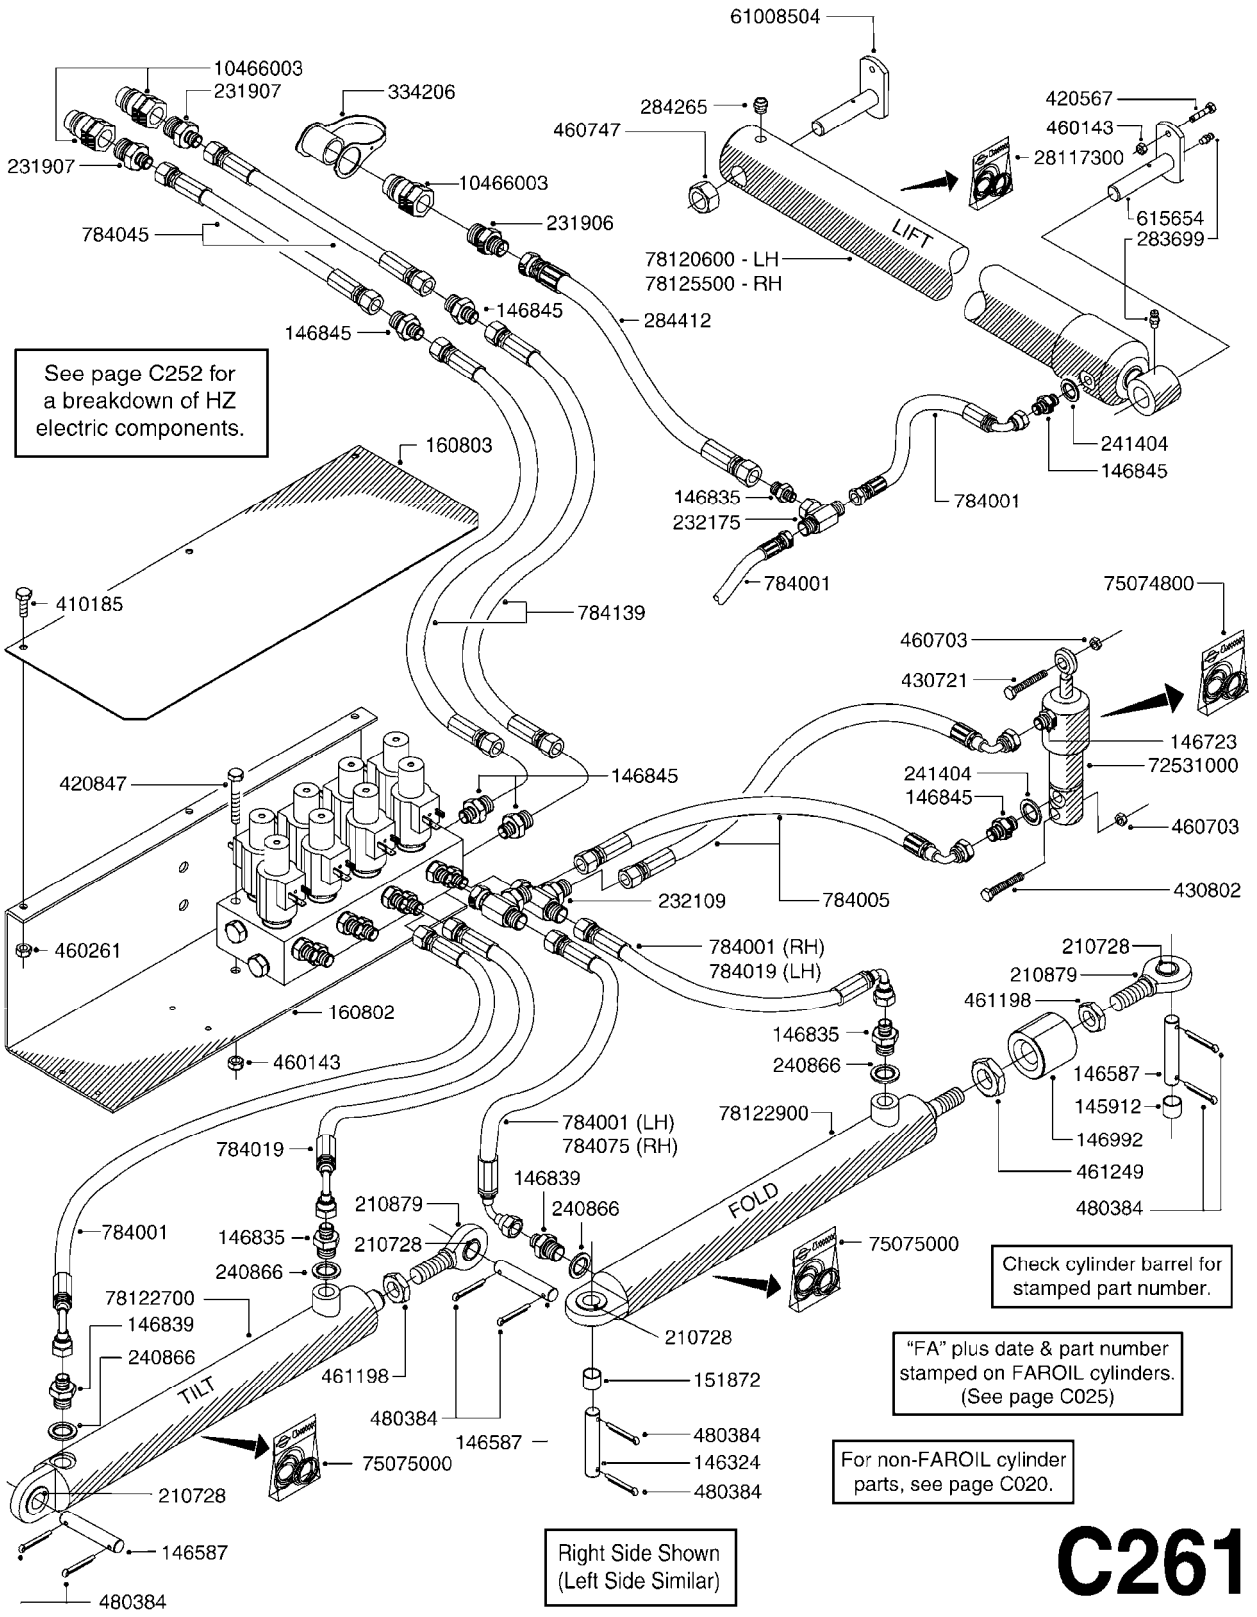

HYD EAGLE HZ SPB 45'-66' - NAV
C261-HIN, 16:08:12

Page 1
Date 19.03.2013 9:45

parts-n°	order qty	description
145912	1	BUSHING D19.8/D17.0X7MM
146324	1	SHAFT D16.8 L102/2 X 5
146587	1	PIN D16.8 X 65
146723	1	HEX NIPPLE 1/4" - 1/8" BSP
146835	1	HEX NIPPLE 1/4"X3/8" BSP
146839	1	HEX NIPPLE 1/4"X3/8" BSP 0.7MM
146845	1	HEX NIPPLE 1/4"X1/4"
146992	1	BUSHING F.CYLINDER
151872	1	BUSHING D22.0/18.0 10MM
160802	1	MOUNT PLATE F.HYD SOLENOID'HZ'
160803	1	COVER PLATE F.HYD SOLENOID'HZ'
210728	1	BEARING F.LINK HEAD M17
210879	1	LINK HEAD M16 x D17
231906	1	HEX NIPPLE 3/8"BSP X 1/2"NPT
231907	1	HEX NIPPLE 1/4"BSP X 1/2"NPT
232109	1	FITT.HY TEE 1/4'BSP UNION
232175	1	TEE 1/4"M X 1/4"F X 1/4"M BSP
240866	1	DOWTYSEAL 3/8"
241404	1	DOWTYSEAL 1/4"
283699	1	GREASE NIPPLE M6X1
284265	1	PLUG Breather 1/4" F/CYLINDER
284412	1	HOSE HY 3/8" X 315" STR+STR
334206	1	DUST HOOD FOR HY-COUPLING
410185	1	BOLT HEX 8.8 DEL M6X16
420567	1	BOLT HEX 8.8 DEL M8X30 FT
420847	1	BOLT HEX 8.8 DEL M8X85
430721	1	BOLT HEX 8.8 DEL M12X40 FT
430802	1	BOLT HEX 8.8 DEL M12X75
460143	1	NUT HEX M8 LOCK
460261	1	NUT HEX M6X1 LOCK
460703	1	NUT HEX M12X1.75 LOCK
460747	1	NUT HEX M24 LOCK
461198	1	NUT HEX M16 x 2 JAMB
461249	1	NUT HEX M22X1.5
480384	1	PIN COTTER D5X40
615654	1	PIN D25 X 123 F. PARALIFT
784001	1	HOSE HY X 1/4 X 067.00"STR+ELB
784005	1	HOSE HY X 1/4 X 037.38"STR+ELB
784019	1	HOSE HY X 1/4 X 078.75"STR+ELB
784045	1	HOSE HY X 1/4 X 157.50"STR+STR
784075	1	HOSE HY X 1/4 X 057.00"
784139	1	HOSE HY X 1/4 X 216.50"STR+STR
10466003	1	COUPLER PIONEER 8010-04 1/2NPT
28117300	1	SEAL KIT 78120600/07/43
61008504	1	MOUNTING BOLT Ø25X98/M24
72531000	1	CYL. D25/12-50/78124200 W/FITT
75074800	1	SEAL KIT 78123400/42
75075000	1	SEAL KIT 78122600/27/28/29
78120600	1	CYLINDER 60/25 X 662 NAV PAR
78122700	1	CYLINDER D40/22X300MM RED
78122900	1	CYLINDER D40/22X300MM RED
78125500	1	CYLINDER 60/25 X 662 NAV PAR R