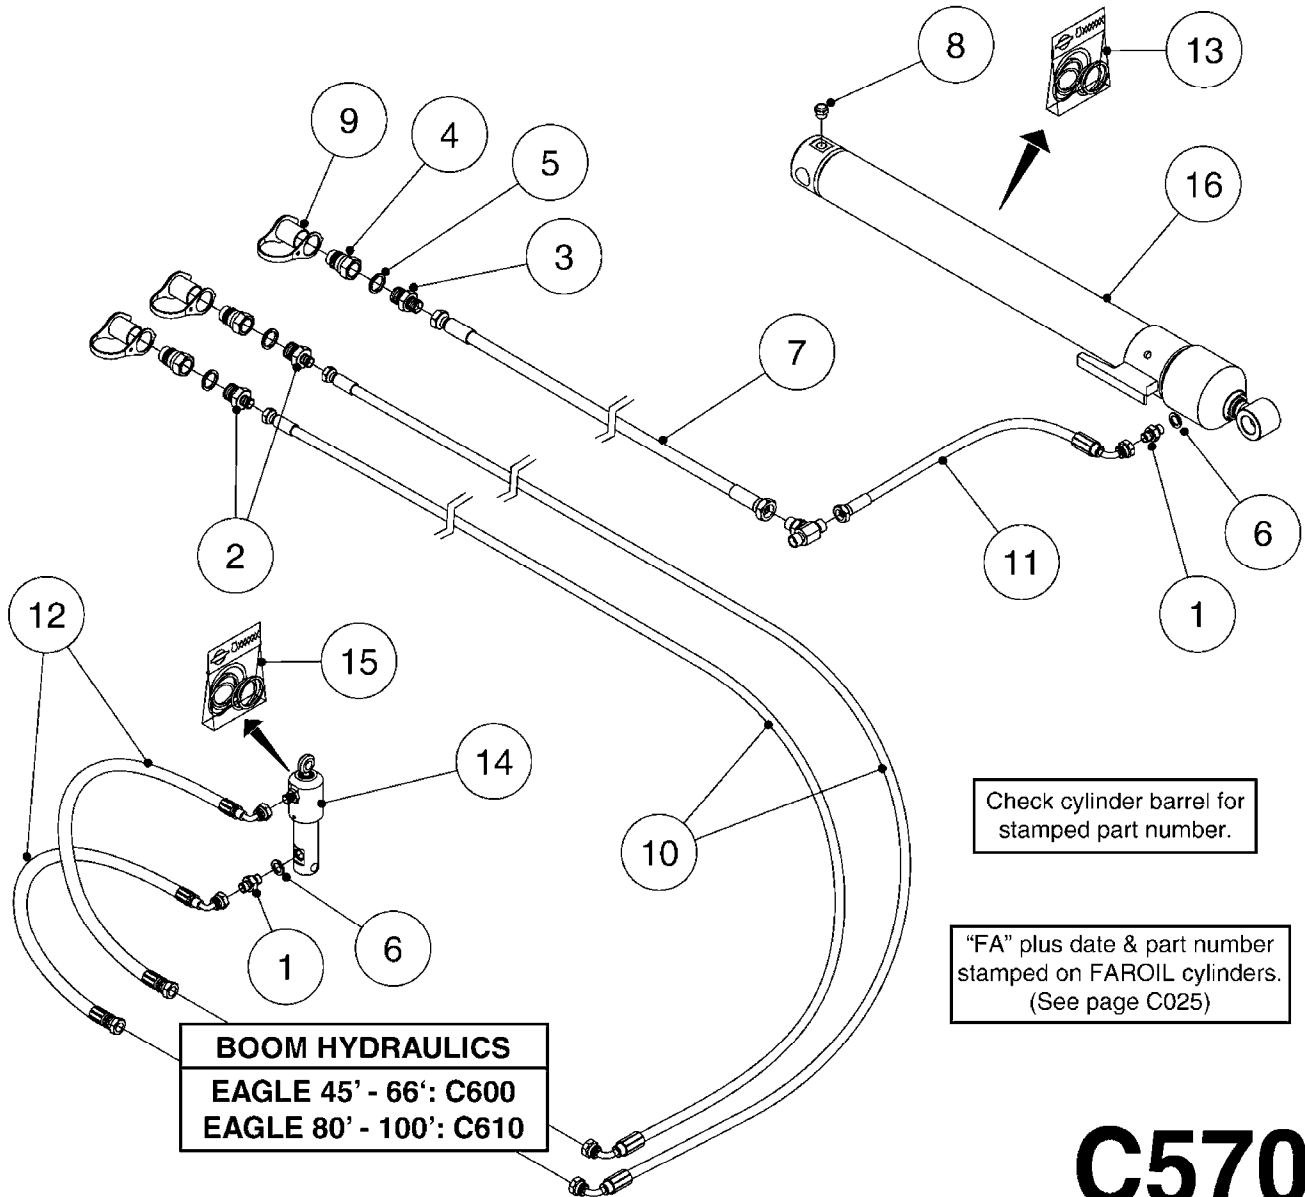

HYDRAULICS HY - NAV 3000/4000
C570-HIN, 16:08:12

Page 1

Date 19.03.2013 9:46

Pos.	parts-n°	order qty	description
1	146845	1	HEX NIPPLE 1/4"X1/4"
2	146846	1	HEX NIPPLE 1/2" X 1/4"
3	146847	1	HEX NIPPLE 1/2"X3/8"
4	230311	1	QUICK COUPLING 1/2"
5	241356	1	DOWTYSEAL 1/2"
6	241404	1	DOWTYSEAL 1/4"
7	284141	1	HYD HOSE 3/8" L=6000 STR.+STR
8	284265	1	PLUG Breather 1/4" F/CYLINDER
9	334206	1	DUST HOOD FOR HY-COUPLING
10	784056	1	HOSE HY X 1/4 X 394.00'STR+ELB
11	784151	1	HOSE HY 1/4 3/8 OML X 79" S+E HOSE FOR RIGHT SIDE
11	784152	1	HOSE HY 1/4 3/8 OML X 106" S+E HOSE FOR LEFT SIDE
12	784161	1	HOSE HY X 1/4 X 59" STR+STR
13	28117300	1	SEAL KIT 78120600/07/43
14	72531000	1	CYL. D25/12-50/78124200 W/FITT
15	75074800	1	SEAL KIT 78123400/42
16	78120600	1	CYLINDER 60/25 X 662 NAV PAR CYLINDER FOR LEFT SIDE
16	78125500	1	CYLINDER 60/25 X 662 NAV PAR R CYLINDER FOR RIGHT SIDE