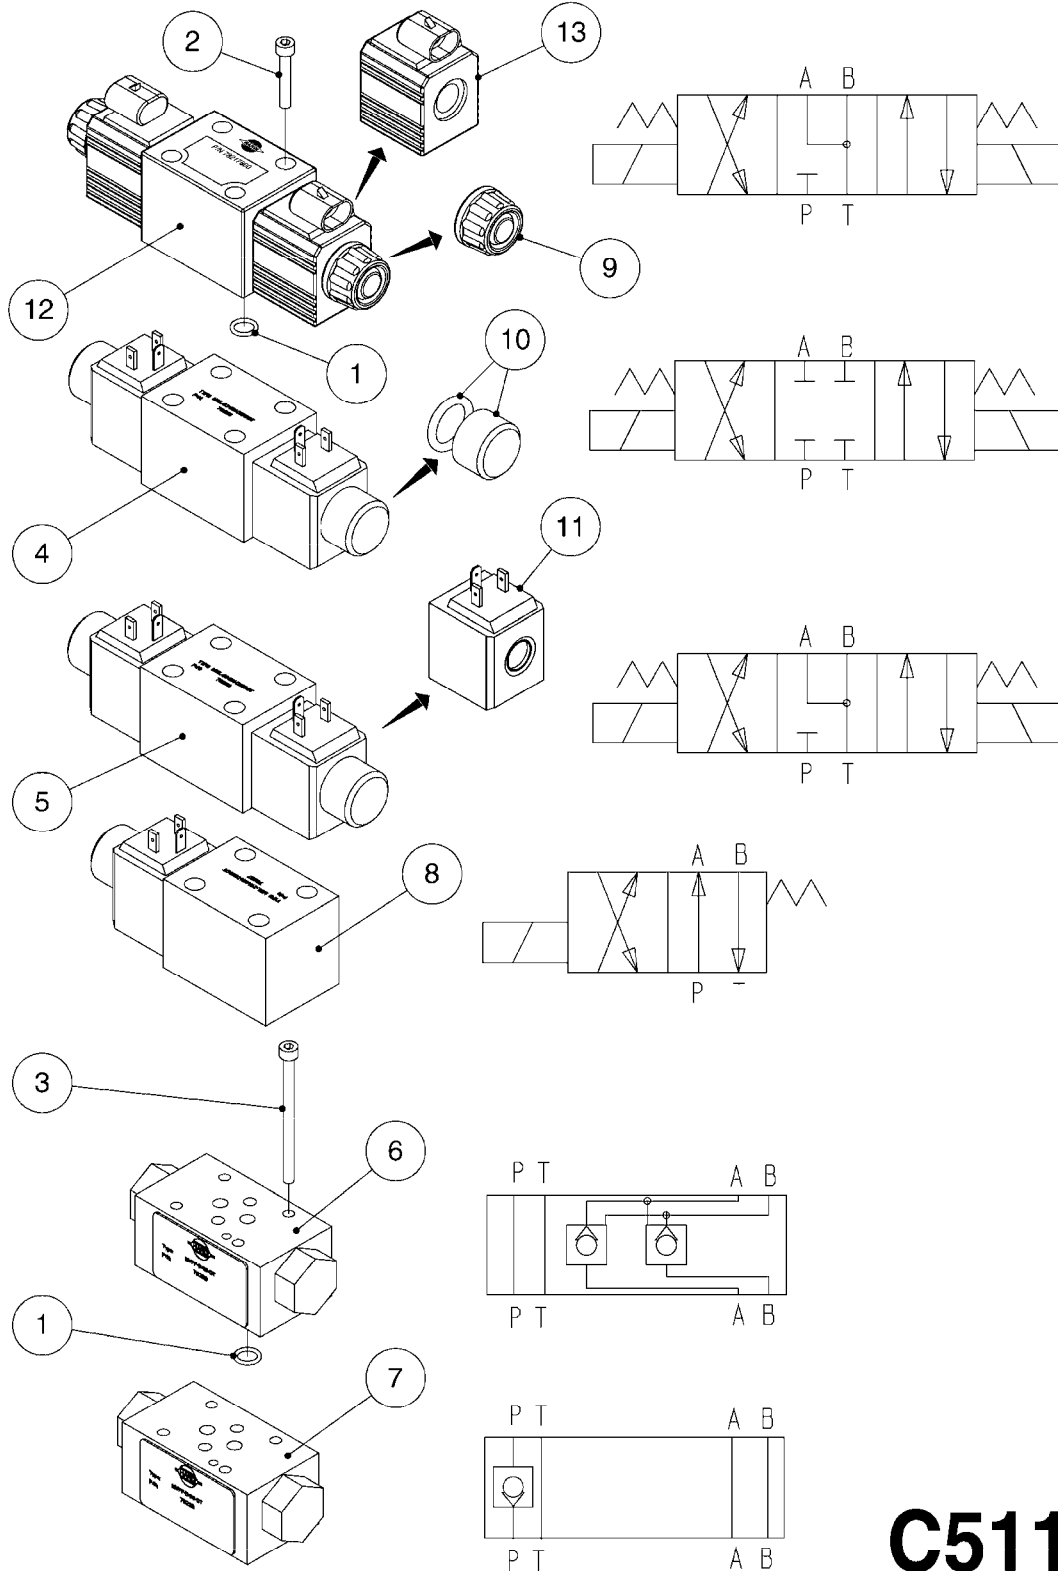

*FOR 2-PIN AMP VERSION, SEE C512

C510

HYD.BLOCK EAGLE/FORCE PRE 2012
C510-HIN, 19:07:12

Page 1
Date 19.03.2013 9:46

Pos.	parts-n°	order qty	description
1	146845	1	HEX NIPPLE 1/4"X1/4"
1	146851	1	HEX NIPPLE 1/4"x1/4" 0.7MM
1	147498	1	HEX NIPPLE 1/4"-1/4" 1.2mm
2	231987	1	PLUG 1/8' BSP W/GASKET
3	241404	1	DOWTYSEAL 1/4"
4	242102	1	O-RING 9.25 X 1.78
5	420847	1	BOLT HEX 8.8 DEL M8X85
6	450964	1	SCREW M5X30 F.CYLINDER
7	460143	1	NUT HEX M8 LOCK
8	782116	1	MAGNET VLV.MD1L-S3/10N-D12K1/P
9	782124	1	SWITCH VALVE OUTS.1/8" 5000PSI
10	782129	1	SOLENOID VALVE 25L, 3/4"NC
11	782131	1	BLIND PLUG F.3/4" CARTR.VALVE
12	782135	1	SOLENOID W. AMP F.VALVE 782129
13	14010400	1	PLUG 1/4" BSP
14	14098600	1	HYD. BLOCK SPC/FTZ 3/4" 2010
15	28047800	1	SEAL KIT F.782129
15	75083900	1	SEAL KIT F. 782129/78215500
16	72679100	1	HY.BLOCK BOOM HYDR. FTZ 2010
17	74191700	1	ADJ. FLOW VALVE REPAIR KIT DHP
18	78215500	1	HY SOLENOID VALVE 40L 3/4"NC
19	78602100	1	MAGNET M.AMP/DIODE KIT 08