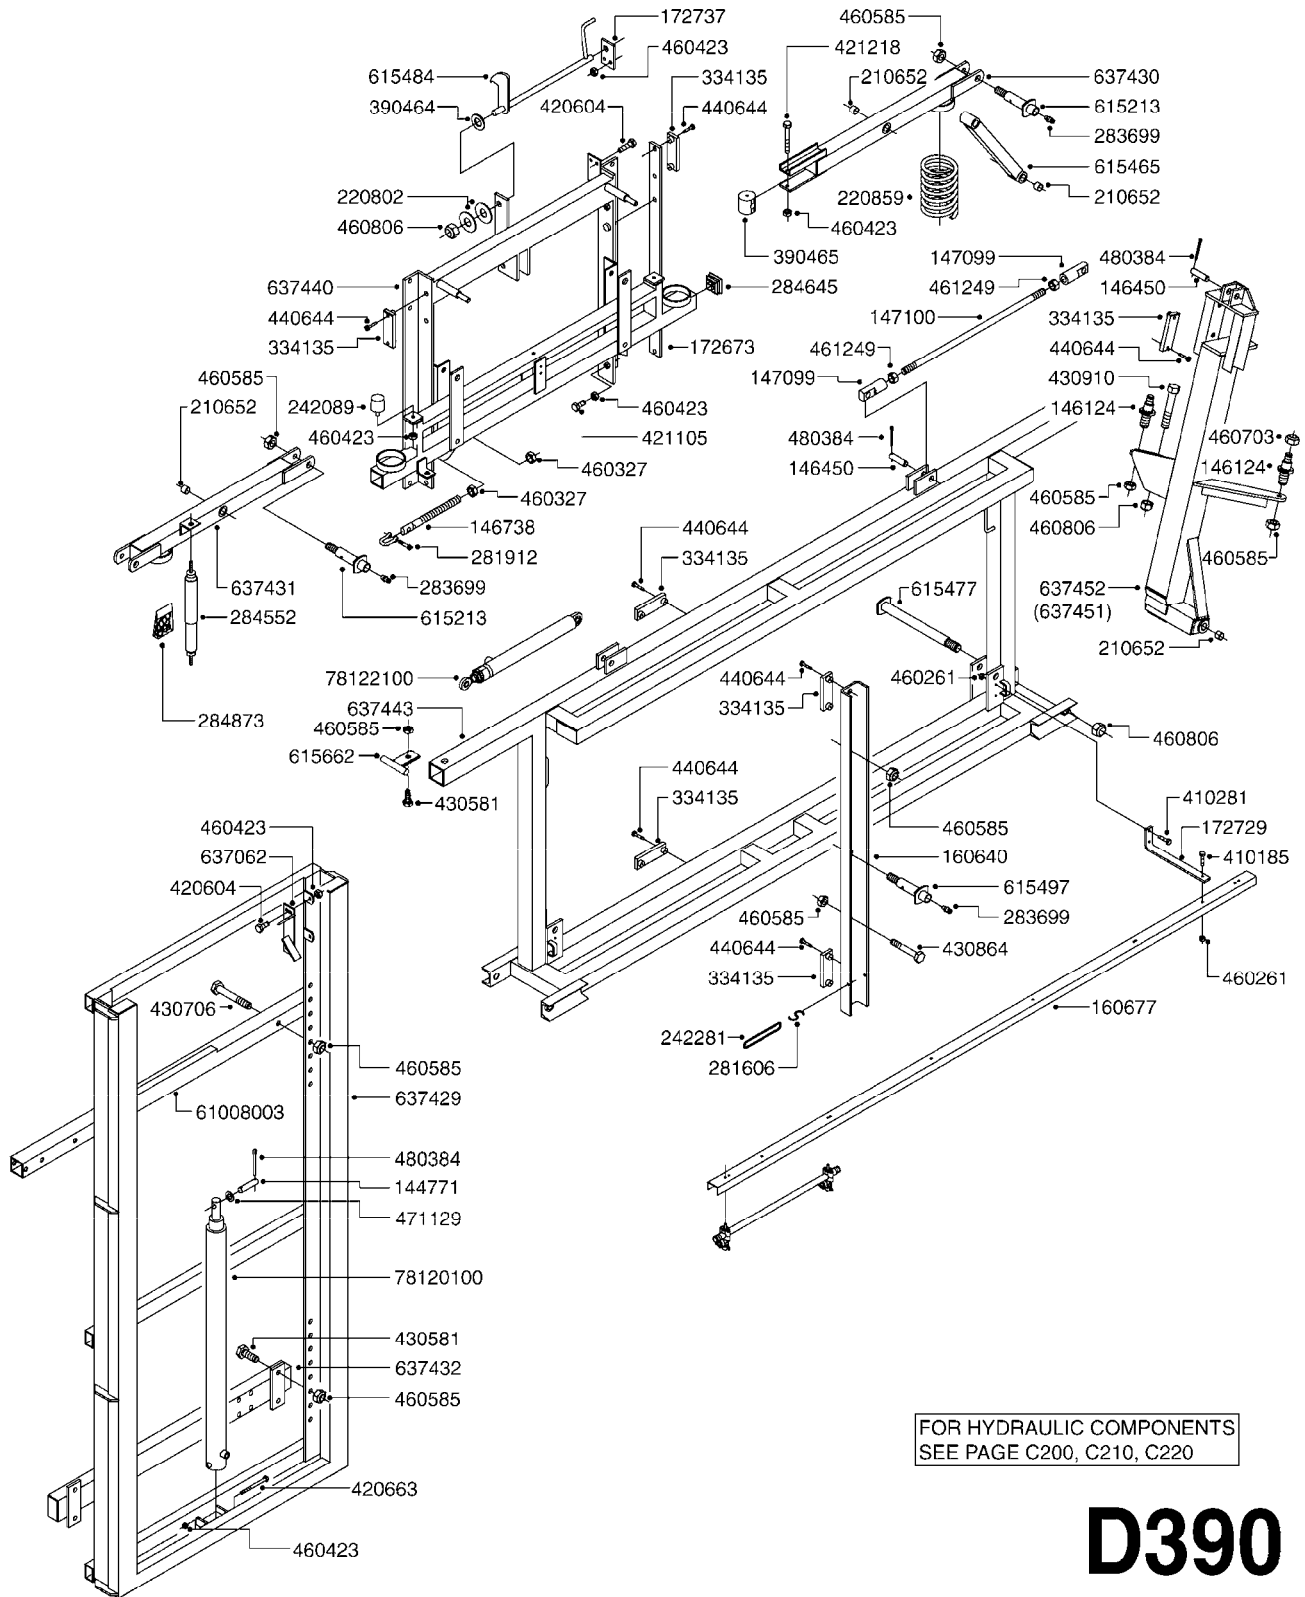

FOR HYDRAULIC COMPONENTS
SEE PAGE C200, C210, C220

D390

BOOM EAG H-FRAME/CENTER 80-90'
D390-HIN, 14:12:07

Page 1

Date 19.03.2013 9:48

parts-n°	order qty	description
144771	1	PIN D19.8 X 80
146124	1	ANCHOR PIN CABLE EAGLE
146450	1	PIN D19.8 X 75 WITH 2 X D5
146738	1	PIN FOR CENTER CABLE EAGLE
147099	1	CLEVIS F.TILT ARM
147100	1	ROD F.TILT 80/90'
160640	1	U CHANNEL 80/90'
160677	1	NOZZLE TRACK 80/90'
172673	1	FLATBAR-SLIDE SHOE MNT.80-90'
172729	1	BRACKET F.NOZZLE TRACK 80/90'
172737	1	BRACKET F.HOOK LIFT 80/90'
210652	1	BUSHING TEFLON D25/D22X20
220802	1	BELLVILLE WASHER D50/D22.4X2
220859	1	SPRING COIL 80/90' EAGLE
242089	1	RUBBER STOP D50X40 M10
242281	1	RUBBER BAND OVAL 180MM
281606	1	S-HOOK GALVANIZED
281912	1	SHACKLE M-10
283699	1	GREASE NIPPLE M6X1
284552	1	SHOCK ABSORBER F.EAGLE BOOM
284645	1	Plug 60x60x2
284873	1	KIT F.SHOCK ABSORBER HDW.EAG.
334135	1	SLIDE SHOE 140X45X15
390464	1	WASHER NYLON 40/21/3
390465	1	JOINER BLOCK TRAPEEZE EAGLE
410185	1	BOLT HEX 8.8 DEL M6X16
410281	1	BOLT HEX 8.8 DEL M6X25
420604	1	BOLT HEX 8.8 DEL M10X25 FT
420663	1	BOLT HEX 8.8 DEL M10X120
421105	1	BOLT HEX 8.8 DEL M10X45 FT
421218	1	BOLT HEX 8.8 DEL M10X90
430581	1	BOLT HEX 8.8 DEL M16X40 FT
430706	1	BOLT HEX 8.8 DEL M16X90
430864	1	BOLT HEX 8.8 DEL M16X120
430910	1	BOLT HEX 8.8 DEL M20X110
440644	1	SCREW NO.10 5/8"
460261	1	NUT HEX M6X1 LOCK
460327	1	NUT HEX M16X2
460423	1	NUT HEX M10X1.5 LOCK
460585	1	NUT HEX M16X2 LOCK
460703	1	NUT HEX M12X1.75 LOCK
460806	1	NUT HEX M20X2.5 LOCK
461249	1	NUT HEX M22X1.5
471129	1	WASHER D37/D21X3 SS
480384	1	PIN COTTER D5X40
615213	1	PIN D22 X 70 LUBED F.EAGLE
615465	1	TRAPEZE ARM 80/90'
615477	1	PIN F.HINGE 80/90'
615484	1	HOOK ASSY 80/90'
615497	1	PIN D22 X 159 LUBED F.EAGLE
615662	1	SAFETY BAR F.WING TILT 80'-90'
637062	1	HOOK GUIDE EAGLE
637429	1	H FRAME 80/90'
637430	1	SUSPENSION ARM RIGHT 80/90'
637431	1	SUSPENSION ARM LEFT 80/90'
637432	1	MOUNT LOWER H-FRAME 80'
637440	1	CENTER PART H-FRAME 80/90'
637443	1	OUTER FRAME F.CENTER 80'
637451	1	HINGE ASSY.LEFT 80/90'
637452	1	HINGE ASSY.RIGHT 80/90'
61008003	1	TRANSPORT HOOK CROSS BAR SPC-H