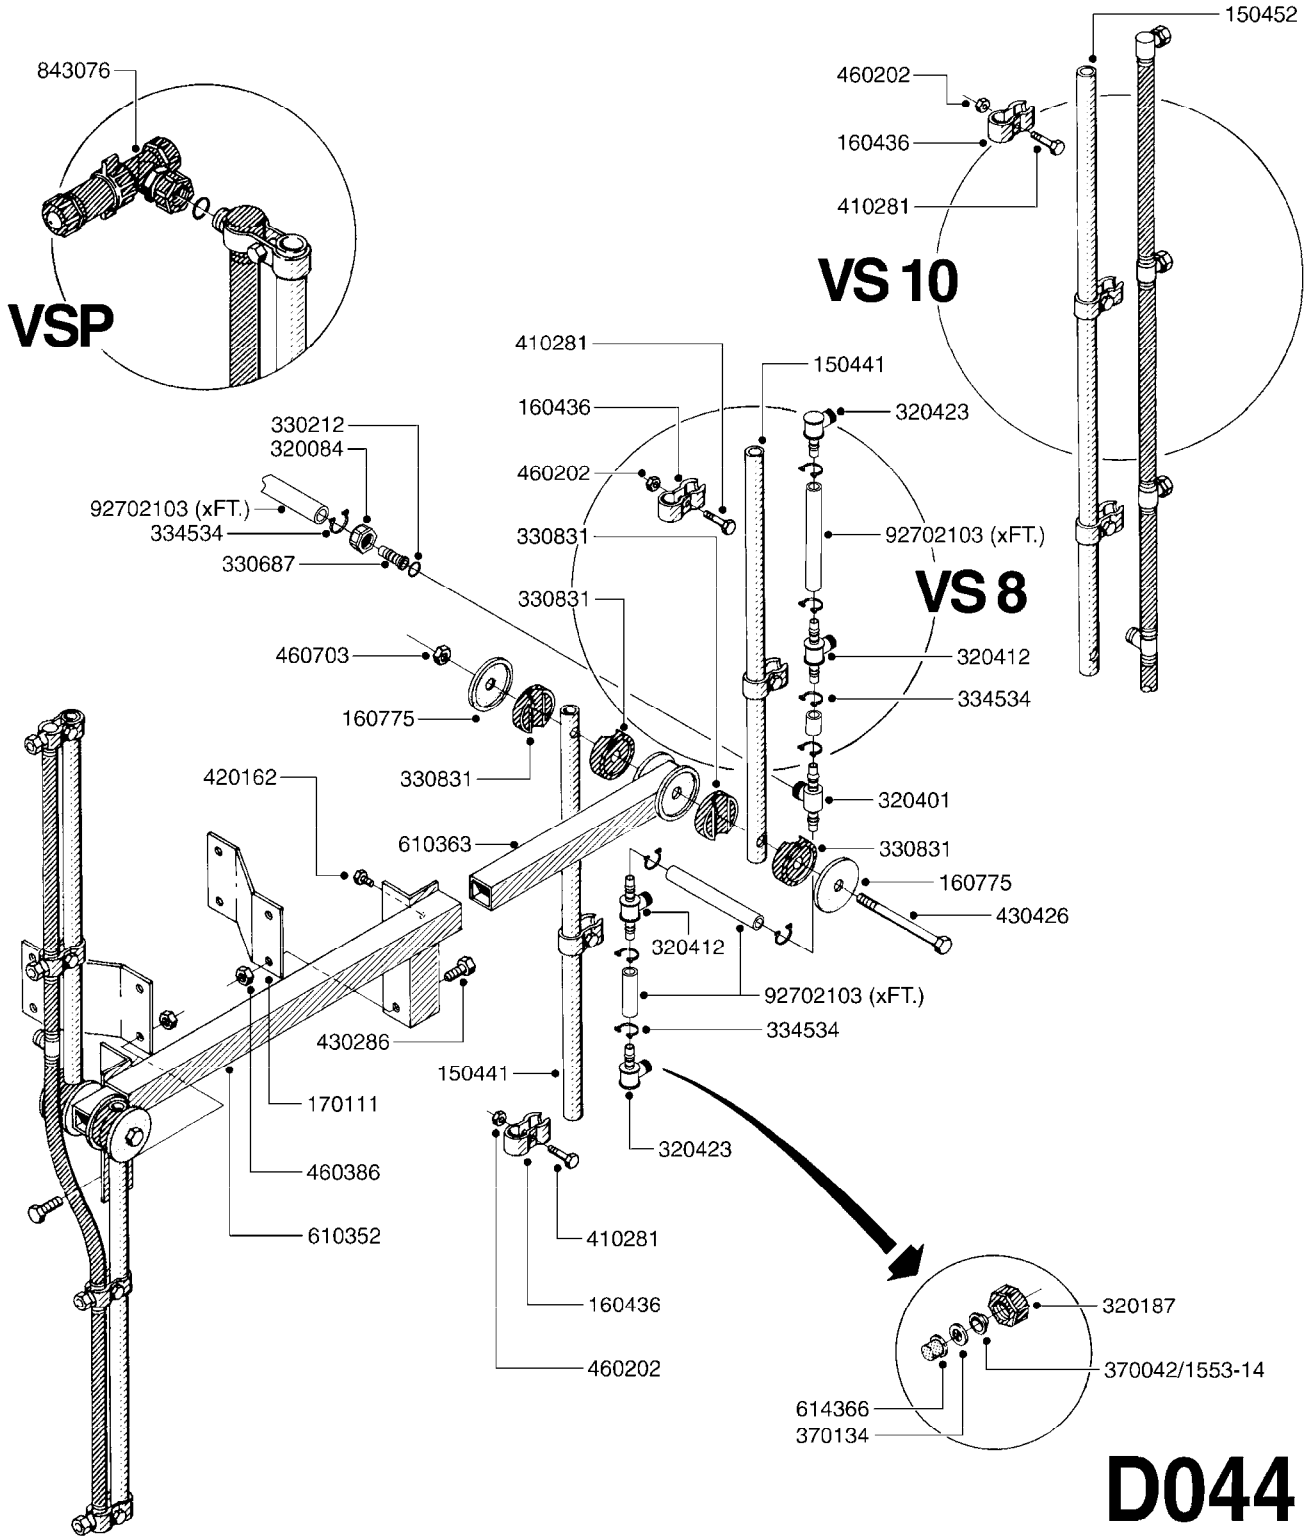

BOOM - V-II
D042-HIN, 21:11:09

Page 0
Date 19.03.2013 9:47

D042

BOOM - V-II
D042-HIN, 21:11:09

Page 1

Date 19.03.2013 9:47

parts-n°	order qty	description
110401	1	SPRING HOUSING STD BOOM
110412	1	CLUTCH STANDARD BOOM
140593	1	THUMB SCREW
142387	1	WASHER D40D23X5
150522	1	DROP TUBE WINE II
150533	1	DROP TUBE WINE II
160436	1	PIPE BRANCH HOLDER D22,2
160451	1	PIPE BRANCH HOLDER D25,4
160517	1	SPACER COLLAR, STANDARD BOM
160521	1	WASHER D30.5/D13X2
160532	1	CLAMP SWIVEL F. BOOM 14'H.D.
160657	1	CLIP FITTING FOT D22,2
160801	1	CLIP FITTINGS 31.7
170317	1	CROSSBAR FOR BOOM WINE II
220227	1	SPRING FOR PIVOT
320084	1	FITT.DK NUT 1/2" BSP
320187	1	FITT.DK CAP 3/8" BSP BLACK
320283	1	FITT.DK NUT 3/4"BSP
320294	1	FITT.DK TEE 3/8X3/8HB X1/2"BSP
320386	1	FITT.DK TEE 3/8X3/8HB X3/8"BSP
320397	1	FITT.DK ELB 3/8"HB X 3/8" BSP
330013	1	O-RING D15/D10X2.5 F.3/8"NUT
330212	1	O-RING D19/D14X2.4 F.1/2"NUT
330687	1	FITT.DK HB 1/2" F. 1/2" NUT
330783	1	FITT.DK HB 3/8"F.3/8" NUT
330816	1	DUST COVER PLASTIC/STD.BOOM
334531	1	CLAMP HOSE PLASTIC 3/4"
334533	1	CLAMP HOSE PLASTIC 3/8"
370042	1	NOZZLE CONE JET 1553-14
370134	1	NOZZLE SWIRL 1554-GREY
410686	1	BOLT HEX 8.8 DEL M6X30
420582	1	BOLT HEX 8.8 DEL M8X20 FT
420943	1	BOLT HEX 8.8 DEL M10X50
421164	1	BOLT HEX 8.8 DEL M10X70
430286	1	BOLT HEX 8.8 DEL M12X30 FT
430662	1	BOLT HEX 8.8 DEL M12X20 FT
460202	1	NUT HEX M6
460364	1	NUT HEX M8 GALV.
460386	1	NUT HEX M12X1.75
460423	1	NUT HEX M10X1.5 LOCK
460703	1	NUT HEX M12X1.75 LOCK
610374	1	BOOM WING OUT.SECTION (WINE11)
614366	1	FILTER 50 MESH F.NOZZLE
630011	1	BÆREARM F.VIN II VENST
630022	1	BÆREARM F.VIN II HØJRE
630265	1	BOOM WING 14' BOOM
636433	1	CENTER SECTION 14' BOOM D27.0
92701703	1	HOSE R X3/8" X300PSI WP X0012"
92702103	1	HOSE R X1/2" X300PSI WP X0012"