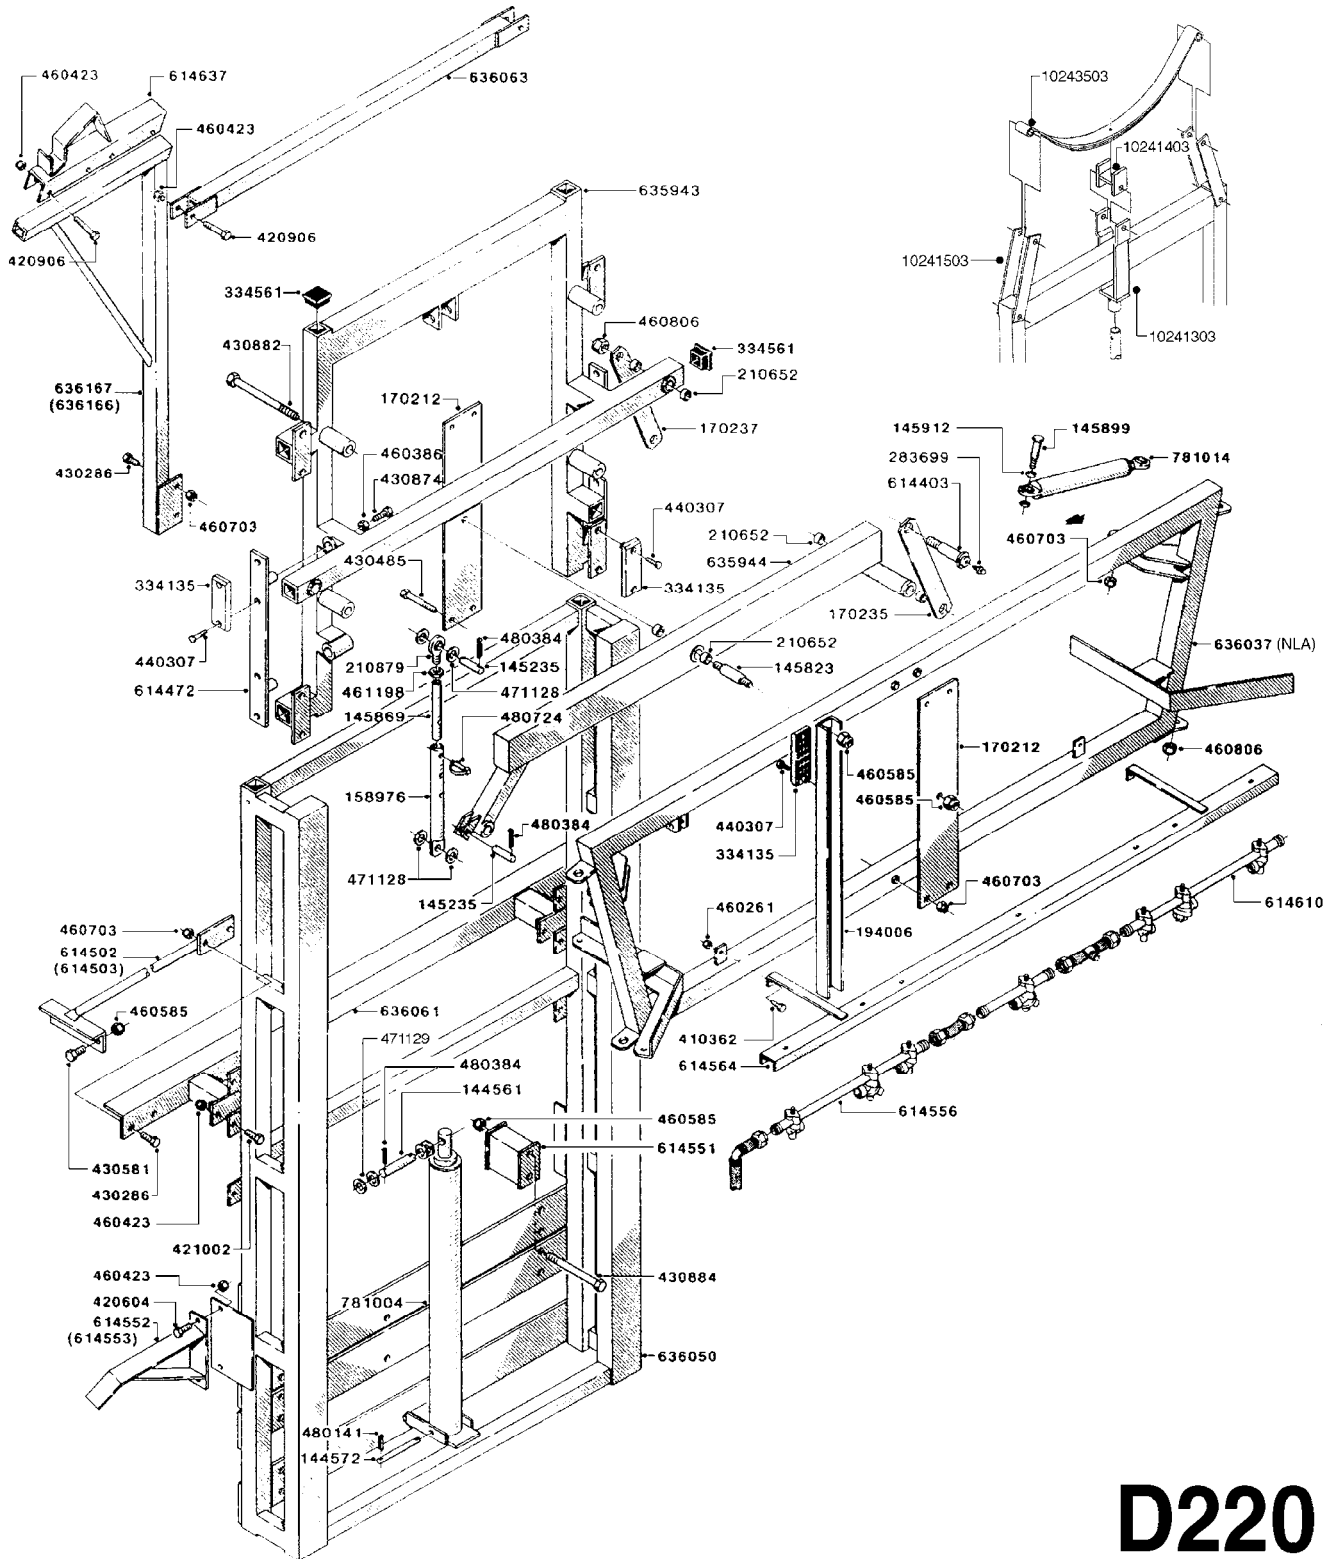

D220

BOOM CB H FRAME/CENTER TR 500
D220-HIN, 01:01:01

Page 1

Date 19.03.2013 9:47

parts-n°	order qty	description
10241303	1	FORK W/M (30 MM SLEEVE)
10241403	1	LEAF W/M MOUNT BRACKET
10241503	1	ARM LINKAGE
10243503	1	SPRING LEAF PAINTED
144561	1	PIN D19.8 X 80
144572	1	PIN D10 X 120 WITH 2 X D4
145235	1	PIN D12 X 60
145823	1	PIN FOR HB-BOOM
145869	1	PIN FOR SLANTING BOOM
145899	1	PIN F. HY CYLINDER CB BOOM(NLA
145912	1	BUSHING D19.8/D17.0X7MM
158976	1	PIPE F/EQUIPM F/SLANTING BOOM
170212	1	SUSPENS. FOR OUTER FRAME HB-BO
170235	1	TRAPEZE ARM DIAM 22.5 300 MM
170237	1	TRAPEZE ARM DIAM 20.5 300 MM
194006	1	TRAPEZE GUIDE HB-BOOM
210652	1	BUSHING TEFLON D25/D22X20
210879	1	LINK HEAD M16 x D17
283699	1	GREASE NIPPLE M6X1
334135	1	SLIDE SHOE 140X45X15
334561	1	PLUG 50x50x2 F.SQ.TUBE
410362	1	BOLT HEX 8.8 DEL M6X20 FT
420604	1	BOLT HEX 8.8 DEL M10X25 FT
420906	1	BOLT HEX 8.8 DEL M10X60
421002	1	BOLT HEX 8.8 DEL M10X30 FT
430286	1	BOLT HEX 8.8 DEL M12X30 FT
430485	1	BOLT HEX 8.8 DEL M12X90
430581	1	BOLT HEX 8.8 DEL M16X40 FT
430874	1	SCREW SET 8.8 DEL M12X70 FT
430882	1	BOLT HEX 8.8 DEL M16X240
430884	1	BOLT HEX 8.8 DEL M16X160
440307	1	SCREW SHEET-METAL 3/4" NO. 10
460261	1	NUT HEX M6X1 LOCK
460386	1	NUT HEX M12X1.75
460423	1	NUT HEX M10X1.5 LOCK
460585	1	NUT HEX M16X2 LOCK
460703	1	NUT HEX M12X1.75 LOCK
460806	1	NUT HEX M20X2.5 LOCK
461198	1	NUT HEX M16 x 2 JAMB
471128	1	WASHER D30/D17X3
471129	1	WASHER D37/D21X3 SS
480141	1	PIN COTTER M4X20
480384	1	PIN COTTER D5X40
480724	1	PIN SPLIT PIPE
614403	1	PIN W.GREASE FITTING
614472	1	GUIDE RAIL FOR HB-BOOM
614502	1	INCLINED BRACE RIGHT CAN
614503	1	INCLINED BRACE LEFT CAN
614551	1	SPACER BLOCK HC 650 EAGLE
614552	1	TRANS.BKT.45 RIGHT - NLA
614553	1	TRANS.BKT.45 LEFT - NLA
614556	1	SUBSTITUTE 614610
614564	1	SCREEN F.NOZZLE CENTER SECTION
614610	1	NOZZLE TUBE 2 HOLE L-24"/SP20"
614637	1	BRACKET
635943	1	CENTER SLIDE FOR 45' HYD.
635944	1	BRIDGE FOR TRAPEZE HB-BOOM
636037	1	CENTER FRAME FOR 45' BOOM
636050	1	UPRIGHT F.45'CB BOOM
636061	1	CROSS BKT.CB45 FOR SIDE BRACE
636063	1	CROSS BRACE