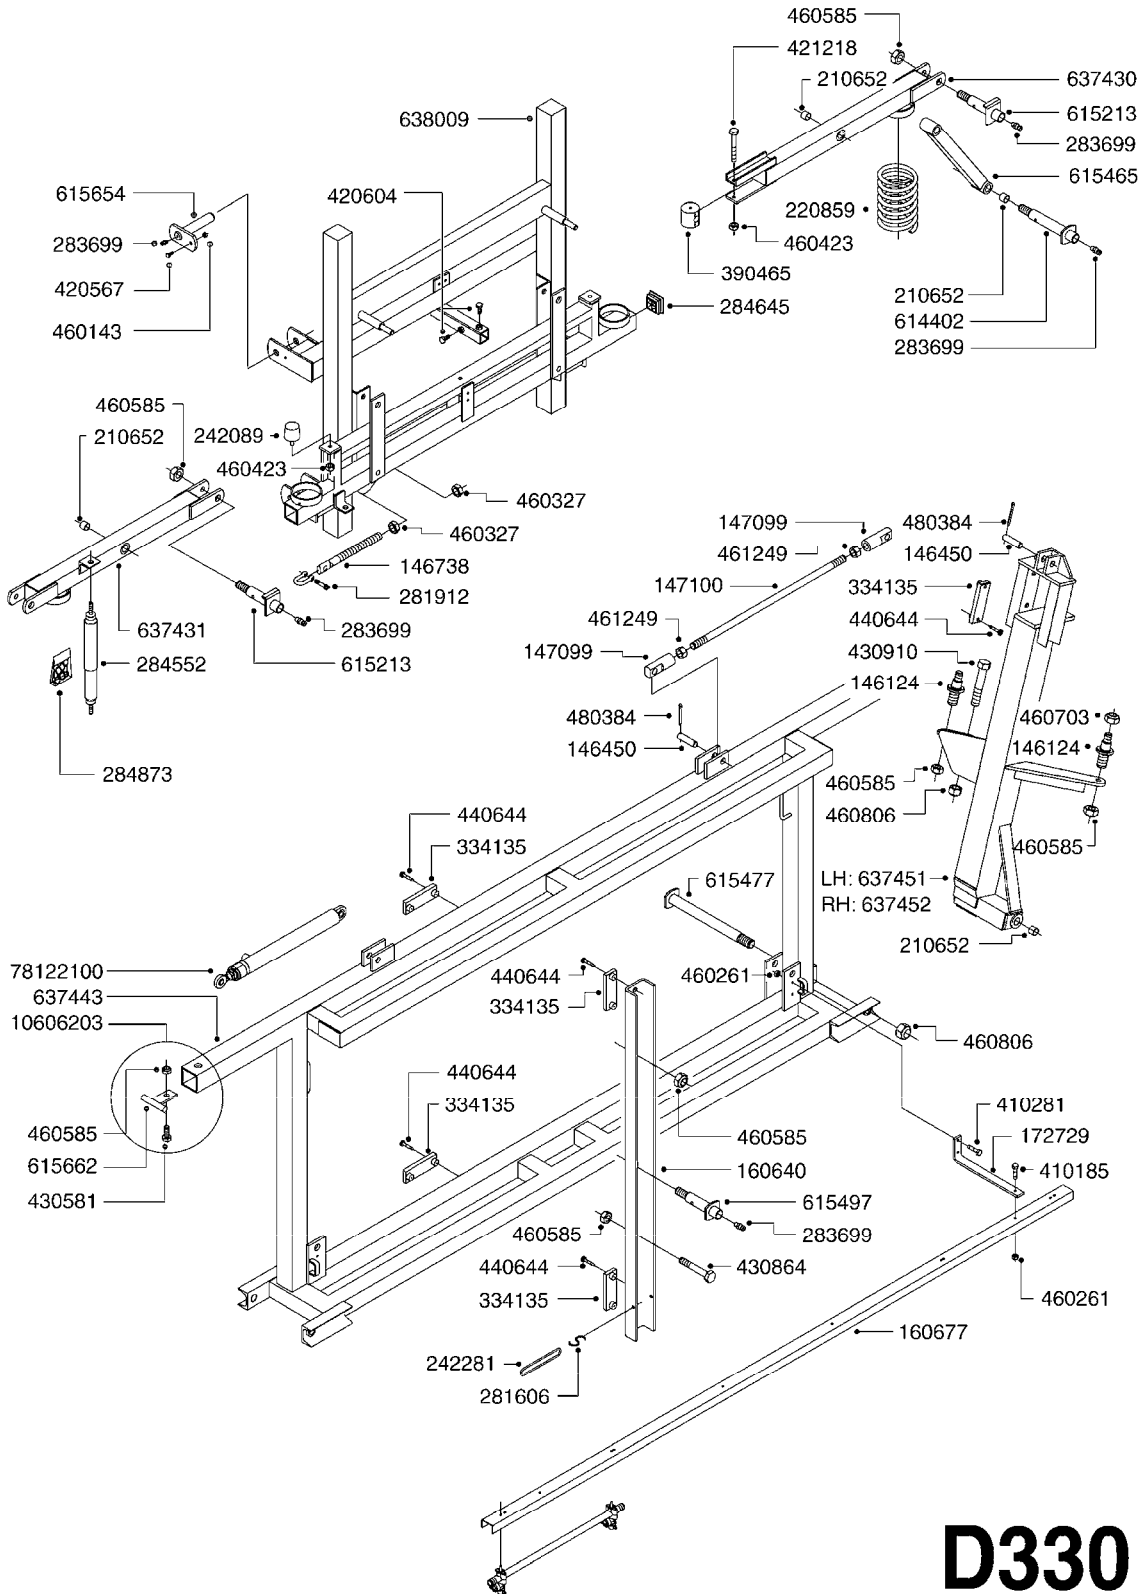

**NORTH AMERICAN STEEL PARTS SHOWN ON THIS PAGE
FOR DENMARK STEEL PARTS, SEE PAGE D320**

D321

BOOM COMMANDER CENTER 45-66'US
D321-HIN, 01:11:12

Page 1
Date 19.03.2013 9:47

parts-n°	order qty	description
146324	1	SHAFT D16.8 L102/2 X 5
146587	1	PIN D16.8 X 65
146738	1	PIN FOR CENTER CABLE EAGLE
147350	1	PIN D16.8 L60MM
151872	1	BUSHING D22.0/18.0 10MM
160311	1	WASHER D30/D20.4X2
162724	1	WASHER D25/D18.1X1
172053	1	NOZZLE TRACK HOLDER
210652	1	BUSHING TEFLON D25/D22X20
220867	1	SPRING 134/14/320 EAGLE 60/66'
242089	1	RUBBER STOP D50X40 M10
242281	1	RUBBER BAND OVAL 180MM
281912	1	SHACKLE M-10
283157	1	PLUG F.DRAIN 60X60X4
283699	1	GREASE NIPPLE M6X1
284552	1	SHOCK ABSORBER F.EAGLE BOOM
284873	1	KIT F.SHOCK ABSORBER HDW.EAG.
333956	1	SLIDE SHOE 91X25X10
334135	1	SLIDE SHOE 140X45X15
390465	1	JOINER BLOCK TRAPEEZE EAGLE
410362	1	BOLT HEX 8.8 DEL M6X20 FT
410686	1	BOLT HEX 8.8 DEL M6X30
420567	1	BOLT HEX 8.8 DEL M8X30 FT
420604	1	BOLT HEX 8.8 DEL M10X25 FT
421218	1	BOLT HEX 8.8 DEL M10X90
430463	1	BOLT HEX 8.8 DEL M16X110
430581	1	BOLT HEX 8.8 DEL M16X40 FT
440644	1	SCREW NO.10 5/8"
440665	1	SCREW M4.2X16 STAINLESS
460261	1	NUT HEX M6X1 LOCK
460327	1	NUT HEX M16X2
460342	1	NUT HEX M10
460423	1	NUT HEX M10X1.5 LOCK
460585	1	NUT HEX M16X2 LOCK
460806	1	NUT HEX M20X2.5 LOCK
461228	1	NUT HEX M20
480384	1	PIN COTTER D5X40
614047	1	PIN D22 X 243 HINGE EAGLE
615212	1	PIN D22 X 84 LUBED F.EAGLE
615213	1	PIN D22 X 70 LUBED F.EAGLE
615219	1	TILT CYL.REPLACEMENT EAGLE
615641	1	SAFETY BAR F.WING TILT 45'-66'
615654	1	PIN D25 X 123 F. PARALIFT
16066303	1	U-CHANNEL F. CENTER SPB
16077703	1	CENTER TRACK SPB
63020003	1	HINGE SPB R.H. SEE BOM
63020103	1	HINGE SPB L.H. SEE BOM
63021203	1	TRAPEZE ARM R.H. SPB
63021303	1	TRAPEZE ARM L.H. SPB
63021403	1	PARA-LIFT LIFT CENTER SPB
63021503	1	CENTER FRAME SPB
63021803	1	TRAPEZE ARM SPB
78122700	1	CYLINDER D40/22X300MM RED