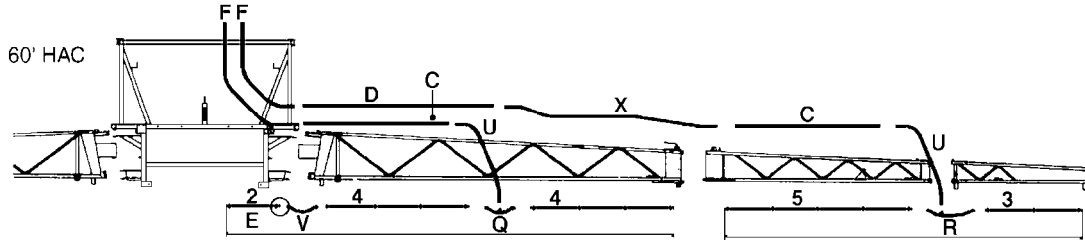

D540

FEED HOSES

	Ø"	L=INCH	ITEM #.
Q	1/2	7"+7"	728337
R	1/2	5 1/2"+21"	728338
S	1/2	27"	728352
T	3/4	34"	725586
U	3/4	23 1/2"	725682
V	3/4	56"	728351
W	3/4	53"	725684
X	3/4	94 1/2"	727949
Y	3/4	14 1/2"	728348