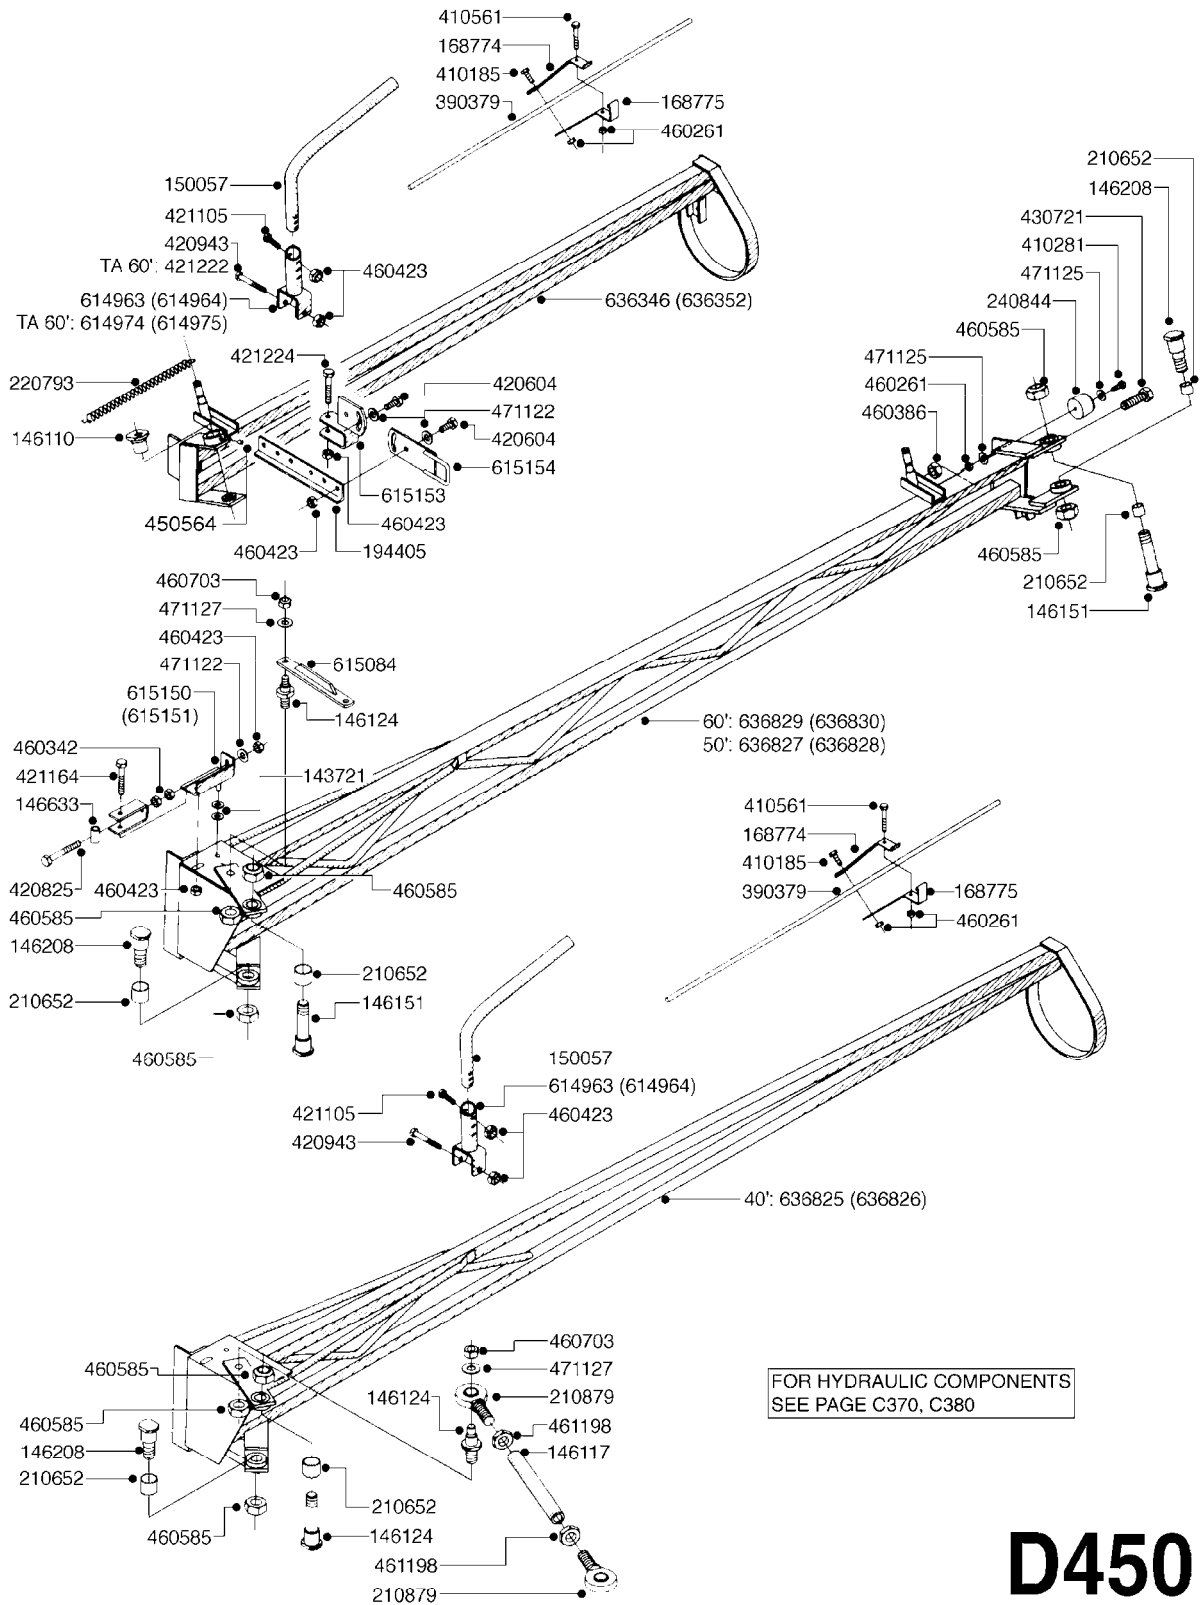

FOR HYDRAULIC COMPONENTS
SEE PAGE C370, C380

D450

BOOM TWIN OUTER WING HAB 40-60
D450-HIN, 12:12:05

Page 1
Date 19.03.2013 9:48

parts-n°	order qty	description
143721	1	FRICITION DISC FOR BOOM D30
146110	1	ADJUSTING EXCENTRIC FOR HAB
146117	1	SHAFT D22 W/2XM16 INSIDE=180
146124	1	ANCHOR PIN CABLE EAGLE
146151	1	PIN D30/D22/M16 L86
146208	1	BOLT D30/D21,9/D16/M16,L57
146633	1	BUSHING Ø 16,0/10,5 - 31MM
150057	1	TUBE 3/4' - 600MM
168774	1	CLAMP FOR BUMPER UPPER PART
168775	1	CLAMP FOR BUMPER LOWER PART
194405	1	V-STÅL 40X 20X 5 L= 250/6XØ11
210652	1	BUSHING TEFLON D25/D22X20
210879	1	LINK HEAD M16 x D17
220793	1	SPRING D21/D4X250MM
240844	1	RUBBER STOP D39X35
390379	1	ROD FIBERGLASS D10X1480
410185	1	BOLT HEX 8.8 DEL M6X16
410281	1	BOLT HEX 8.8 DEL M6X25
410561	1	BOLT HEX 8.8 DEL M6X50 FT
420604	1	BOLT HEX 8.8 DEL M10X25 FT
420825	1	BOLT HEX 8.8 DEL M10X65
420943	1	BOLT HEX 8.8 DEL M10X50
421105	1	BOLT HEX 8.8 DEL M10X45 FT
421164	1	BOLT HEX 8.8 DEL M10X70
421222	1	BOLT HEX 8.8 DEL M10X75 FT
421224	1	BOLT HEX 8.8 DEL M10X55
430721	1	BOLT HEX 8.8 DEL M12X40 FT
450564	1	SCREW M6X12 ALLEN
460261	1	NUT HEX M6X1 LOCK
460342	1	NUT HEX M10
460386	1	NUT HEX M12X1.75
460423	1	NUT HEX M10X1.5 LOCK
460585	1	NUT HEX M16X2 LOCK
460703	1	NUT HEX M12X1.75 LOCK
461198	1	NUT HEX M16 x 2 JAMB
471122	1	WASHER D20/D10.5X2 SS
471125	1	WASHER D12/D6.4x1.6 SS
471127	1	WASHER D24/D13X2.5 STAINLESS
614963	1	BRACKET F. TRANS. ARM HAB RH
614964	1	BRACKET F. TRANS. ARM HAB LH
614974	1	BRACKET
614975	1	HOLDER F.OUTERWING 18M HAB L.
615084	1	ARM F. HAB-OUTER WING FOLDING
615150	1	BRACKET FOR LOCK HAB RIGHT
615151	1	BRACKET FOR LOCK HAB LEFT
615153	1	HOLDER F.YL-BØJLE HAC
615154	1	LOCK-CLAMP HAB
636346	1	BOOM WING TIP TWIN
636352	1	BOOM WING TIP TWIN
636825	1	BOOM WING EXT.RIGHT F.12M HAB
636826	1	BOOM WING EXT.LEFT F.12M HAB
636827	1	EXTERN. PART RIGHT 15M/16M HAB
636828	1	EXTERNAL PART LEFT 15M/16M HAB
636829	1	BOOM WING 60'TWIN OUTER RIGHT
636830	1	BOOM WING 60'TWIN OUTER LEFT