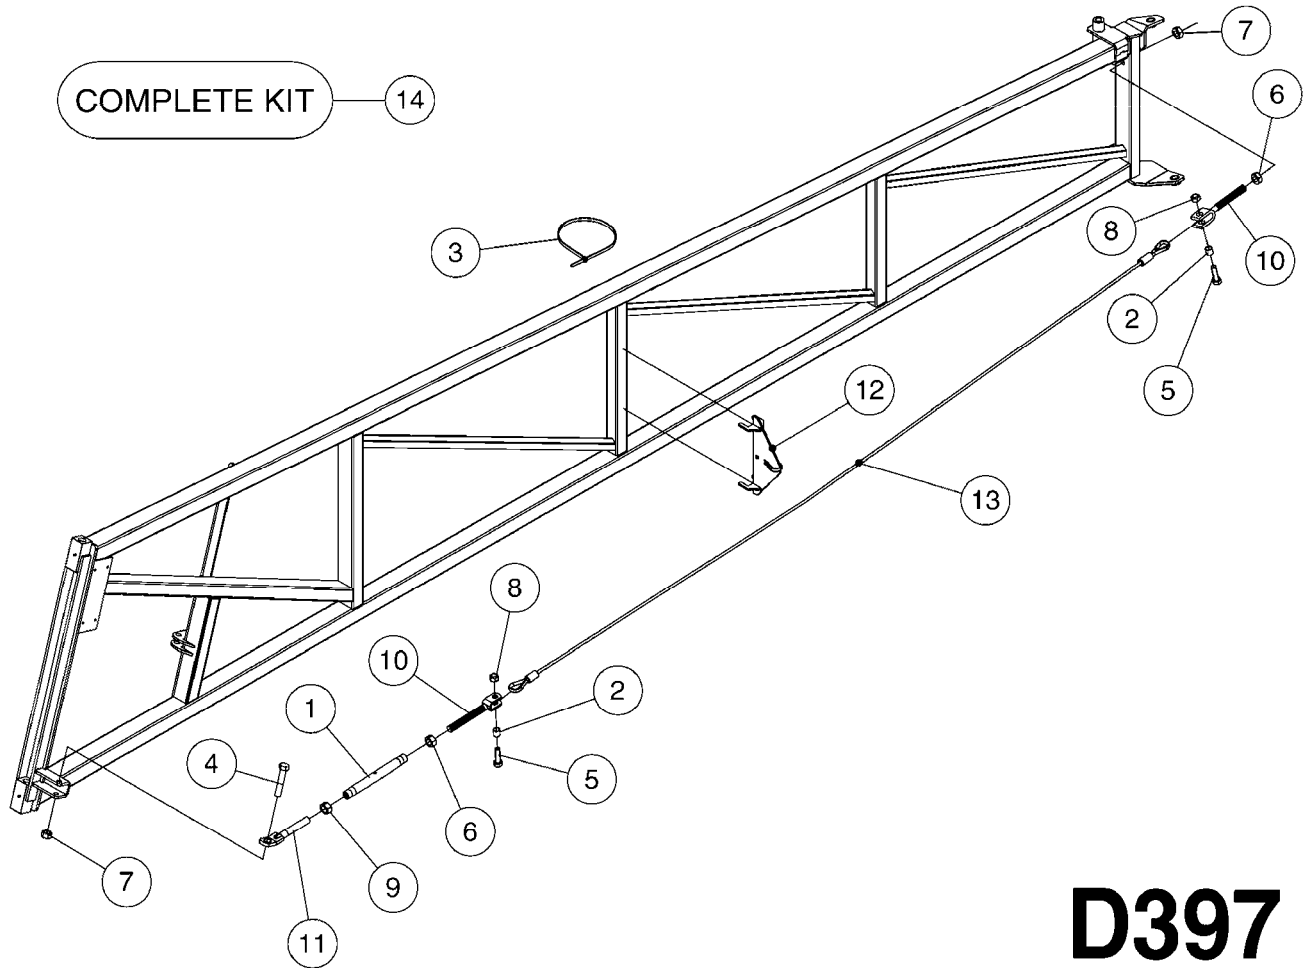

COMPLETE KIT (14)