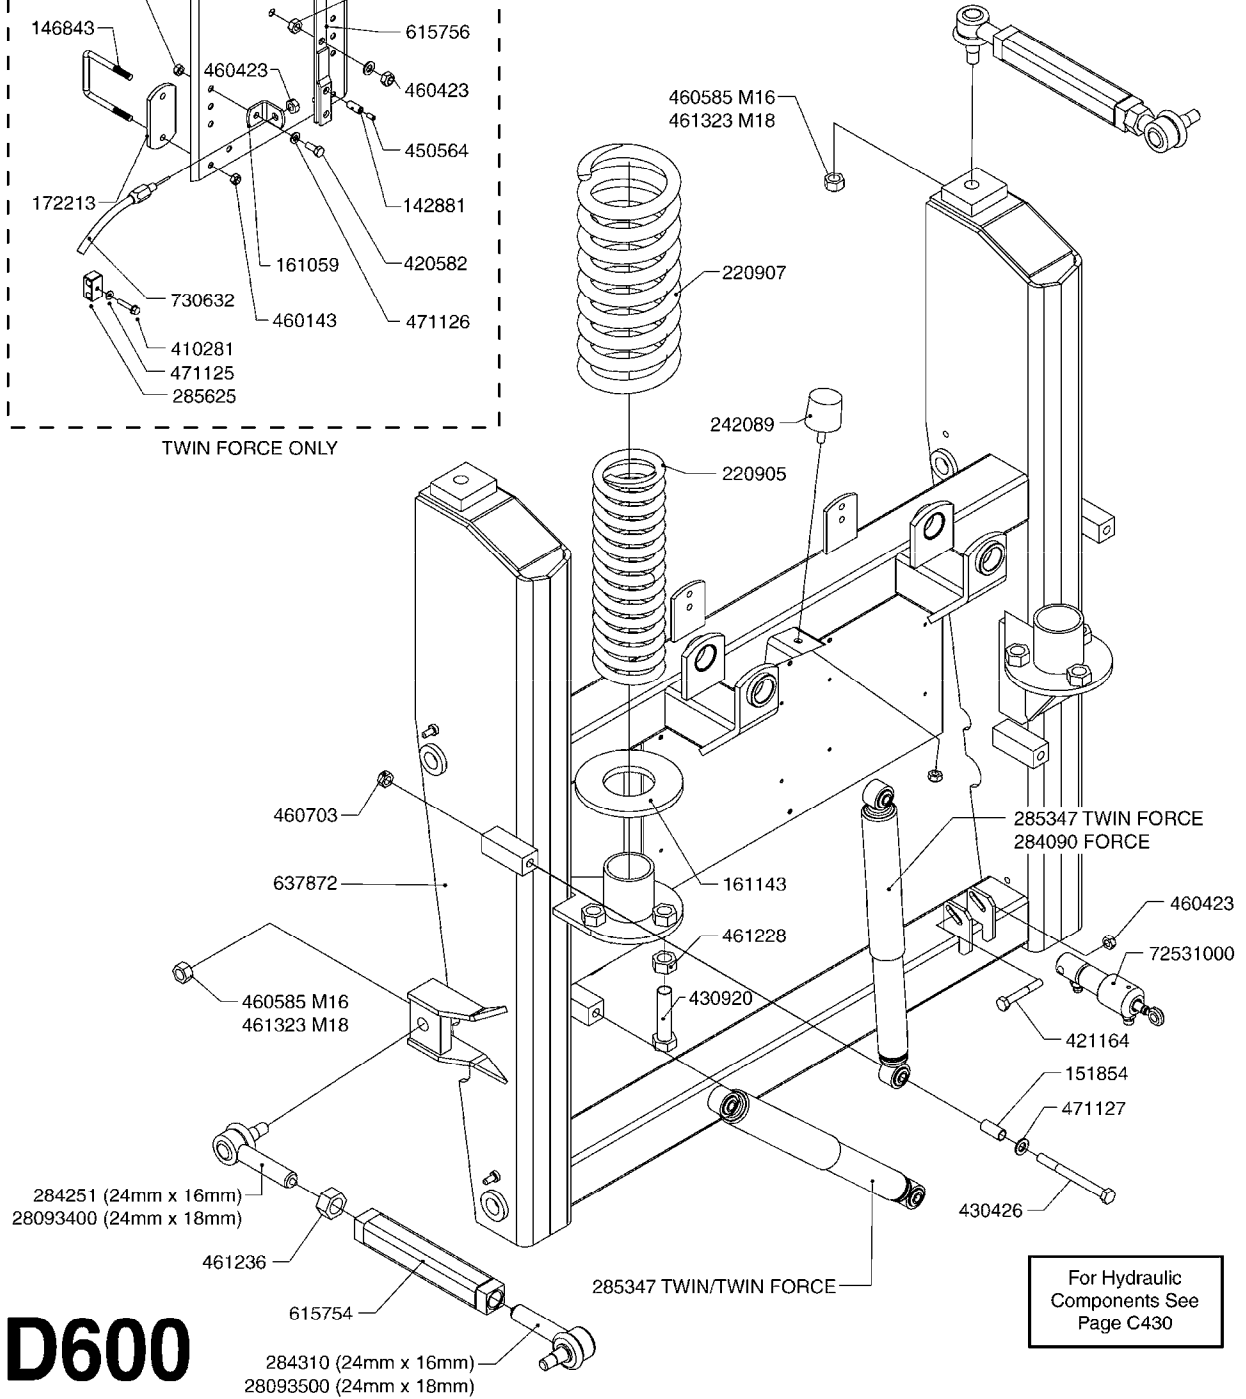

For Hydraulic
Components See
Page C430

D600

BOOM FORCE/TWIN FORCE LIFT F
D600-HIN, 13:06:11

Page 1
Date 19.03.2013 9:48

parts-n°	order qty	description
142881	1	WIRE HOLDER FOR REMOTE CONTROL
146843	1	BOLT U M8 F A60 x 60
151854	1	BUSHING F.SHOCK
161056	1	PLATE F. TILT INDICATOR
161059	1	BRACKET F.TILT INDICATOR CABLE
161143	1	PLATE F SPRING
172213	1	FLAT BAR F.Boom STRAP
220905	1	SPRING D101/14 BLACK
220907	1	SPRING D144/19 BLACK
242089	1	RUBBER STOP D50X40 M10
284090	1	SHOCK ABSORBER
284251	1	GUIDE BALL (24mm X 16MM) RH
284310	1	GUIDE BALL (24mm x 16mm) LH
285347	1	SHOCK TF
285625	1	CLAMP FOR CABLE D12MM
410281	1	BOLT HEX 8.8 DEL M6X25
420582	1	BOLT HEX 8.8 DEL M8X20 FT
421002	1	BOLT HEX 8.8 DEL M10X30 FT
421164	1	BOLT HEX 8.8 DEL M10X70
430426	1	BOLT HEX 8.8 DEL M12X130
430920	1	BOLT HEX M20x80MM
450564	1	SCREW M6X12 ALLEN
460143	1	NUT HEX M8 LOCK
460342	1	NUT HEX M10
460423	1	NUT HEX M10X1.5 LOCK
460585	1	NUT HEX M16X2 LOCK
460703	1	NUT HEX M12X1.75 LOCK
461228	1	NUT HEX M20
461236	1	NUT HEX M24X1.5
461323	1	NUT HEX M18X1.5 LOCK
471122	1	WASHER D20/D10.5X2 SS
471125	1	WASHER D12/D6.4x1.6 SS
471126	1	WASHER D16/D8.4X1.6 SS
471127	1	WASHER D24/D13X2.5 STAINLESS
615754	1	TURN BUCKLE
615756	1	INDICATOR ARROW
637872	1	LIFT CENTER SECTION TF
730632	1	REMOTE INDICATOR CABLE 106"
978503	1	DECAL TILT SCALE TWIN FORCE
28093400	1	ROD END 350 (24mm x 18mm) RH
28093500	1	ROD END 350 (24mm x 18mm) LH
72531000	1	CYL. D25/12-50/78124200 W/FITT