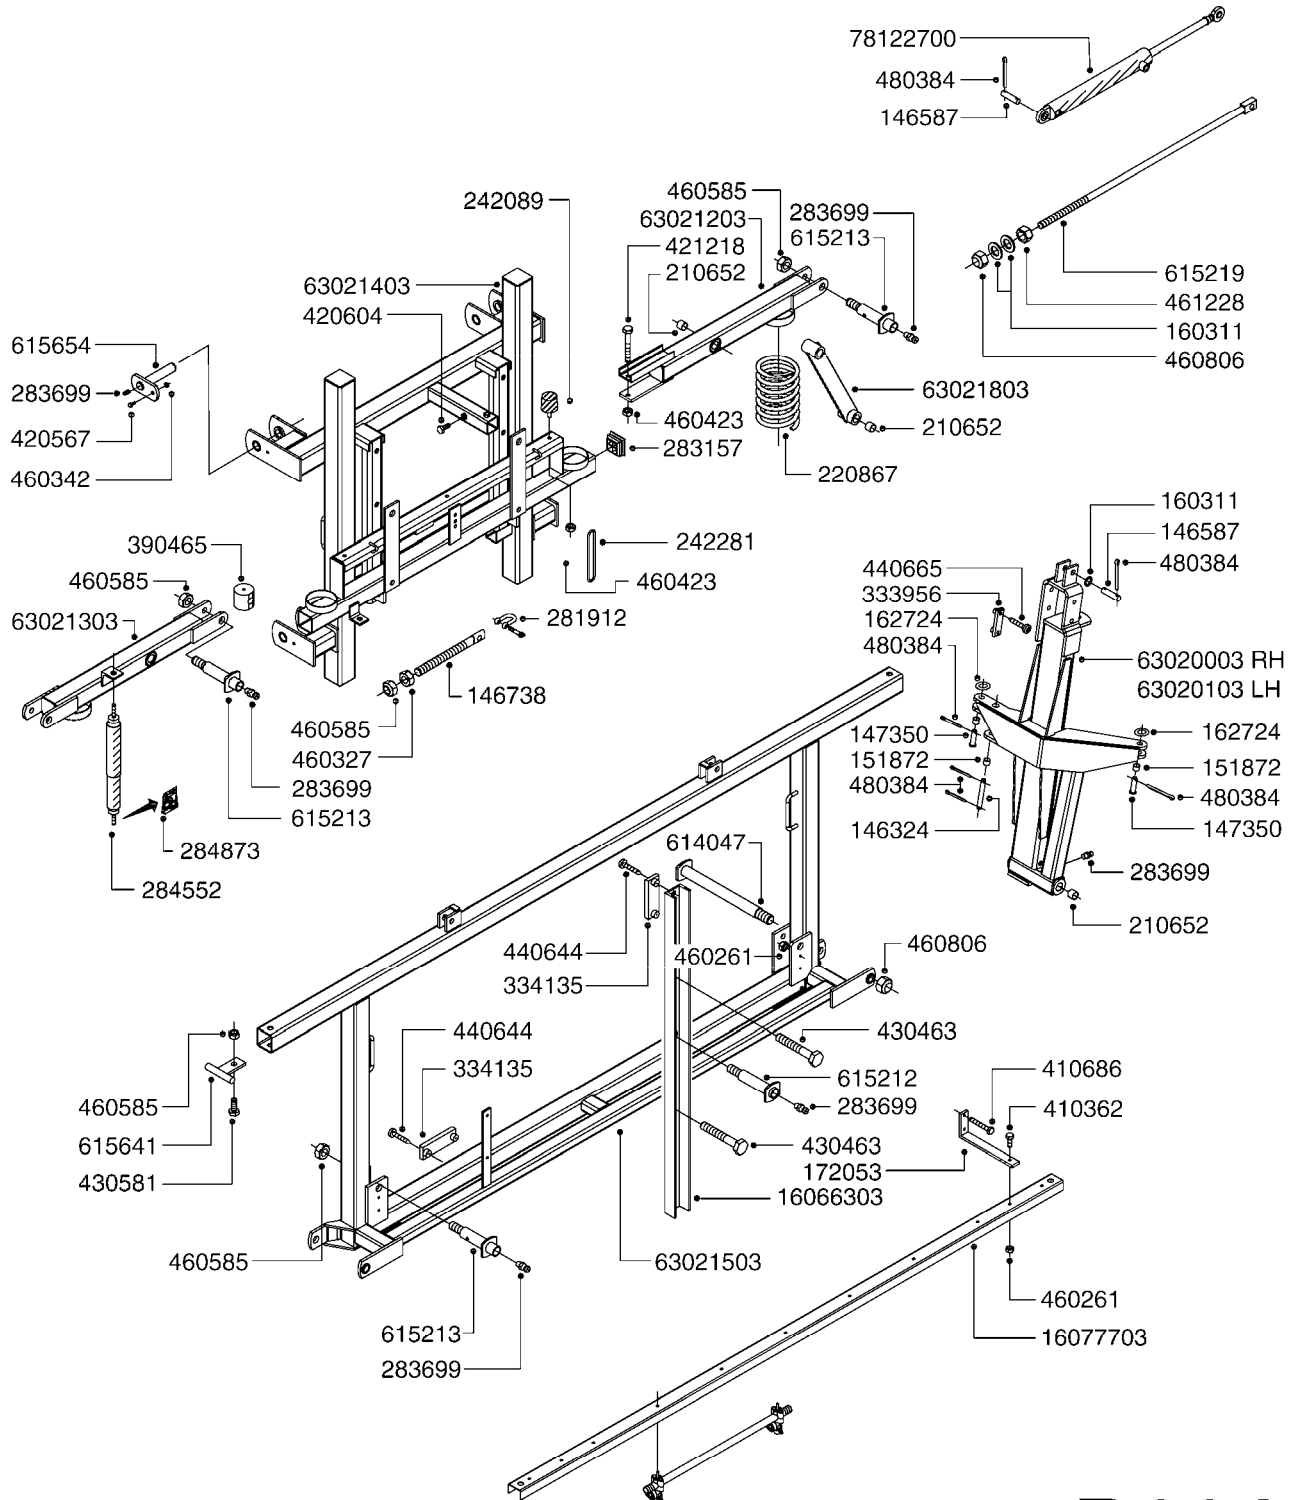

DENMARK STEEL PARTS SHOWN ON THIS PAGE
FOR NORTH AMERICAN STEEL PARTS, SEE PAGE D321

D320

BOOM COMMANDER CENTER 45-66'DK
D320-HIN, 01:11:12

Page 1

Date 19.03.2013 9:47

parts-n°	order qty	description
146324	1	SHAFT D16.8 L102/2 X 5
146587	1	PIN D16.8 X 65
146738	1	PIN FOR CENTER CABLE EAGLE
147350	1	PIN D16.8 L60MM
151872	1	BUSHING D22.0/18.0 10MM
160196	1	NOZZLE TRACK EAGLE
160311	1	WASHER D30/D20.4X2
162724	1	WASHER D25/D18.1X1
172053	1	NOZZLE TRACK HOLDER
194418	1	U CHANNEL 65 X 1175 CENTER EAG
210652	1	BUSHING TEFLON D25/D22X20
220867	1	SPRING 134/14/320 EAGLE 60/66'
242089	1	RUBBER STOP D50X40 M10
242281	1	RUBBER BAND OVAL 180MM
281912	1	SHACKLE M-10
283157	1	PLUG F.DRAIN 60X60X4
283699	1	GREASE NIPPLE M6X1
284552	1	SHOCK ABSORBER F.EAGLE BOOM
284873	1	KIT F.SHOCK ABSORBER HDW.EAG.
333956	1	SLIDE SHOE 91X25X10
334135	1	SLIDE SHOE 140X45X15
390465	1	JOINER BLOCK TRAPEEZE EAGLE
410362	1	BOLT HEX 8.8 DEL M6X20 FT
410686	1	BOLT HEX 8.8 DEL M6X30
420567	1	BOLT HEX 8.8 DEL M8X30 FT
420604	1	BOLT HEX 8.8 DEL M10X25 FT
421218	1	BOLT HEX 8.8 DEL M10X90
430463	1	BOLT HEX 8.8 DEL M16X110
430581	1	BOLT HEX 8.8 DEL M16X40 FT
440644	1	SCREW NO.10 5/8"
440665	1	SCREW M4.2X16 STAINLESS
460261	1	NUT HEX M6X1 LOCK
460327	1	NUT HEX M16X2
460342	1	NUT HEX M10
460423	1	NUT HEX M10X1.5 LOCK
460585	1	NUT HEX M16X2 LOCK
460806	1	NUT HEX M20X2.5 LOCK
461228	1	NUT HEX M20
480384	1	PIN COTTER D5X40
614047	1	PIN D22 X 243 HINGE EAGLE
615212	1	PIN D22 X 84 LUBED F.EAGLE
615213	1	PIN D22 X 70 LUBED F.EAGLE
615219	1	TILT CYL.REPLACEMENT EAGLE
615256	1	PIN 22 X 70 SHORT THREA. EAGLE
615641	1	SAFETY BAR F.WING TILT 45'-66'
615654	1	PIN D25 X 123 F. PARALIFT
637048	1	SUSP.ARM RIGHT EAGLE
637049	1	SUSP.ARM LEFT EAGLE
637064	1	TRAPEEZE ARM EAGLE 45'-66'
637887	1	HINGE EAGLE LH 45'-66' '97
637888	1	HINGE EAGLE RH 45'-66' '97
637960	1	CENTER LIFT FRAME EAG CM45-66'
10606003	1	KIT F.TILT STOP 45'-66' EAGLE
63050500	1	CENTER FRAME SPB 05
78122700	1	CYLINDER D40/22X300MM RED