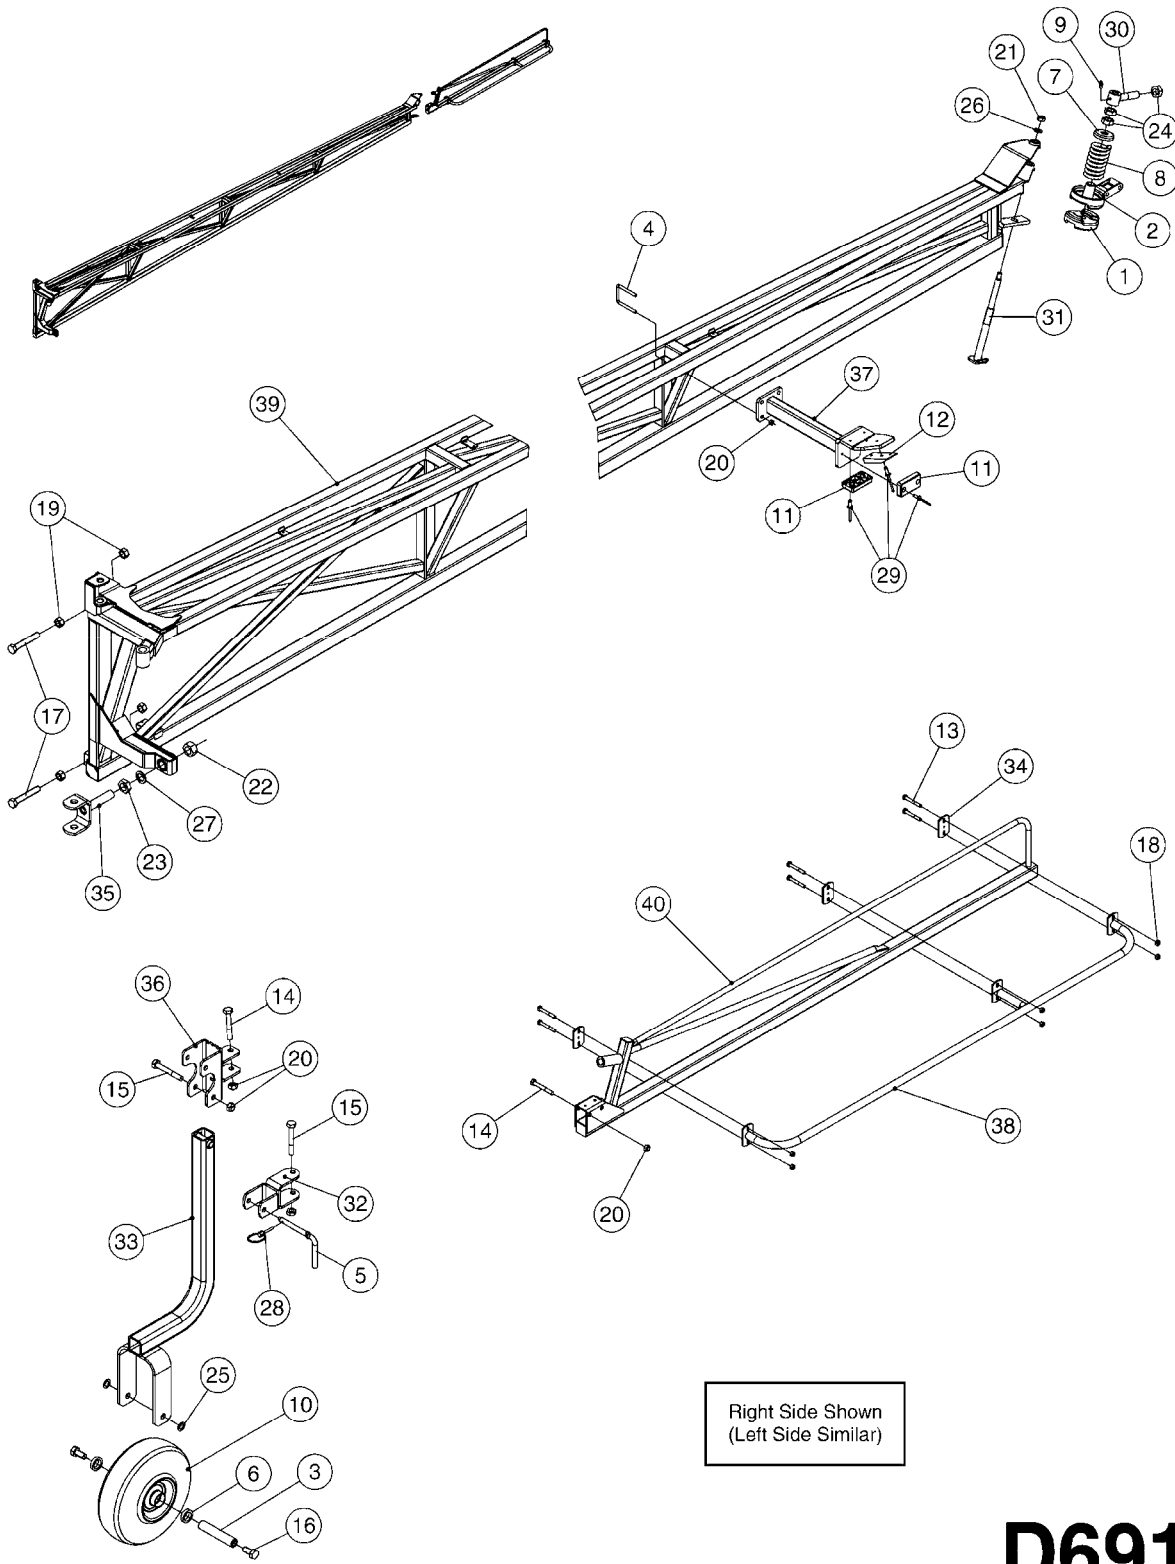

D690

BOOM-FORCE INNER 100' BI-FOLD
D690-HIN, 23:11:11

Page 1

Date 19.03.2013 9:49

Pos.	parts-n°	order qty	description
1	146843	1	BOLT U M8 F A60 x 60
2	147130	1	BUSHING D25/20 20MM
3	147390	1	BUSHING
4	147450	1	PIN D20 X 70
5	147562	1	BUSHING D19.8/17.0 L=15
6	210835	1	BUSHING D28/25 L=25
7	210858	1	BUSHING
8	210859	1	BUSHING DU D23/20 L=20
9	283699	1	GREASE NIPPLE M6X1
10	430940	1	BOLT M20X210 8.8 DEL.
11	430941	1	BOLT M20X260 8.8 DEL.
12	430970	1	BOLT M20 x 120MM
13	460143	1	NUT HEX M8 LOCK
14	460585	1	NUT HEX M16X2 LOCK
15	460703	1	NUT HEX M12X1.75 LOCK
16	460806	1	NUT HEX M20X2.5 LOCK
17	461236	1	NUT HEX M24X1.5
18	471127	1	WASHER D24/D13X2.5 STAINLESS
19	471128	1	WASHER D30/D17X3
20	471129	1	WASHER D37/D21X3 SS
21	480708	1	PIN D4 X 45
22	615796	1	PIN D20 X M16 L=127MM
23	615820	1	PIN D20 X M16 L=127MM
24	61009200	1	EYEBOLT LH TRD./ LH WING M24 EYEBOLT WITH L.H. THREADS FOR LEFT WING
24	616084	1	EYEBOLT LH TRD./ RH WING M24 EYEBOLT WITH L.H. THREADS FOR RIGHT WING
25	14008800	1	TURNBUCKLE L=200/M24X1.5
26	14011900	1	PIN M20 L=125/D30
27	61009300	1	EYEBOLT STD.TRD. / RH WING M24 EYEBOLT WITH STD. THREADS FOR RIGHT WING
27	616085	1	EYEBOLT STD. TRD./ LH WING M24 EYEBOLT WITH STD. THREADS FOR LEFT WING
28	61015600	1	BOOM STOP TRANS REST, I.FTZ
29	63002400	1	FOLD ARM FTZ 1.RH
29	63002500	1	FOLD ARM FTZ 1.LH
30	63044400	1	WING INNER 100' FTZ R.H.
30	63044500	1	WING INNER 100' FTZ L.H.
31	78121400	1	DOUBLE CYLINDER D 50/30-300
32	78122400	1	DOUBLE CYLINDER D 40/20-300