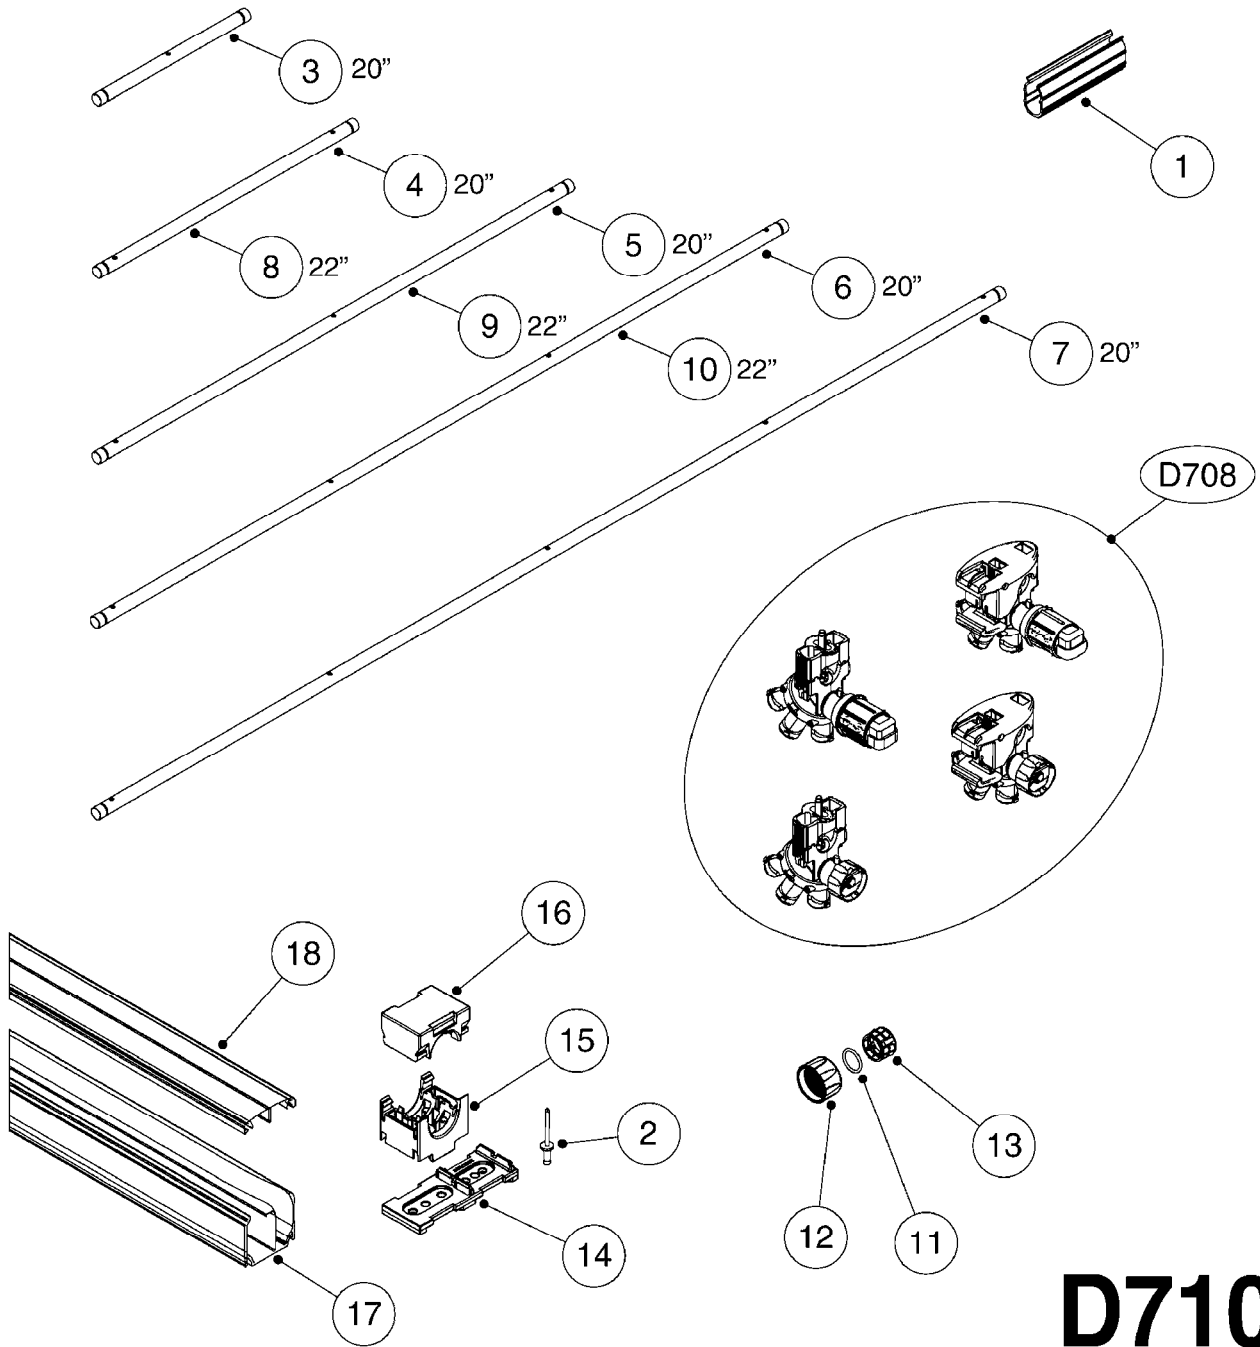

NOZZLE TUBES - STNLS STEEL T25
D710-HIN, 17:02:12

Page 1
Date 19.03.2013 9:49

Pos.	parts-n°	order qty	description
1	341341	1	CABLE HOLDER F. ON-OFF 250MM
1	341342	1	CABLE HOLDER F. ON-OFF 375MM
2	480804	1	RIVET Ø4.8x14.5
3	15155900	1	NOZ.TUBE-SS, T25 X 374,1-HOLE
4	15156000	1	NOZ.TUBE-SS, T25 X 628,2-20"
5	15156100	1	NOZ.TUBE-SS, T25 X 1136,3-20"
6	15156200	1	NOZ.TUBE-SS, T25 X 1644,4-20"
7	15156300	1	NOZ.TUBE-SS, T25 X 2152,5-20"
8	15173800	1	NOZ.TUBE-SS, T25 X 679,2-22"
9	15173900	1	NOZ.TUBE-SS, T25 X 1238,3-22"
10	15174000	1	NOZ.TUBE-SS, T25 X 1797,4-22"
11	24263000	1	O-RING Ø24.4 X 3.1 NITRIL SH70
12	32239700	1	FITT.DK NUT T25
13	33515500	1	FITT.DK NUT LOCK RING T25
14	33517900	1	SOCKET F. PIPE HOLDER
15	33518000	1	PIPE HOLDER BETWEEN Ø25
16	33518100	1	PIPE HOLDER TOP Ø25
17	34153800	1	CABLE TRAY F. EL/HYD L=2855
17	34154100	1	CABLE TRAY F. EL/HYD L=5400
18	34154200	1	CABLE TRAY COVER L=2855
18	34154500	1	CABLE TRAY COVER L=5400