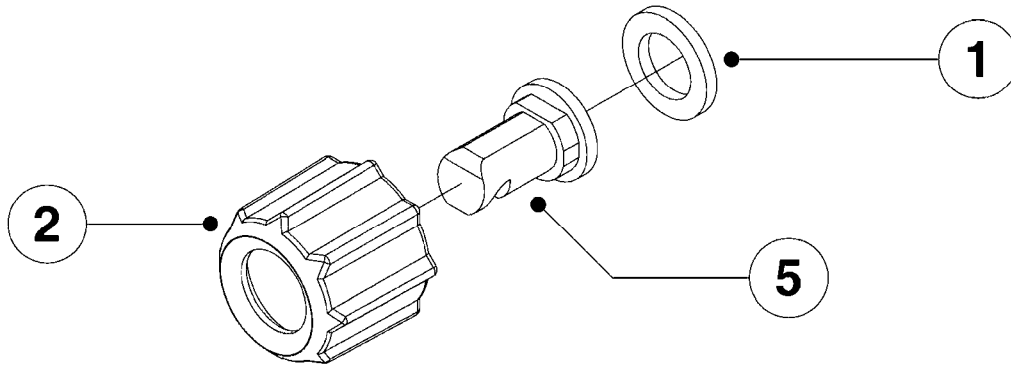

D706

BOOM-NOZZLES QUINTASTREAM
D706-HIN, 14:12:07

Page 1
Date 19.03.2013 9:49

Pos.	parts-n°	order qty	description
1	372011	1	NOZZLE ISO QS-015-5H GREEN
1	372012	1	NOZZLE ISO QS-02-5H YELLOW
1	372013	1	NOZZLE ISO QS-03-5H BLUE
1	372014	1	NOZZLE ISO QS-04-5H RED
1	372015	1	NOZZLE ISO QS-05-5H BROWN
1	372016	1	NOZZLE ISO QS-06-5H GREY
1	372017	1	NOZZLE ISO QS-08-5H WHITE
1	372018	1	NOZZLE ISO QS-10-5H LT. BLUE
1	372019	1	NOZZLE ISO QS-15-5H LT. GREEN
2	372002	1	ISO QNTSTRM 015 S-GREEN
2	372003	1	ISO QNTSTRM 02 S-YELLOW
2	372004	1	ISO QNTSTRM 03 S-BLUE
2	372005	1	ISO QNTSTRM 04 S-RED
2	372006	1	ISO QNTSTRM 05 S-BROWN
2	372007	1	ISO QNTSTRM 06 S-GREY
2	372008	1	ISO QNTSTRM 08 S-WHITE
2	372009	1	ISO QNTSTRM 10 S-LT.BLU
2	372010	1	ISO QNTSTRM 15 S-LT.GRN