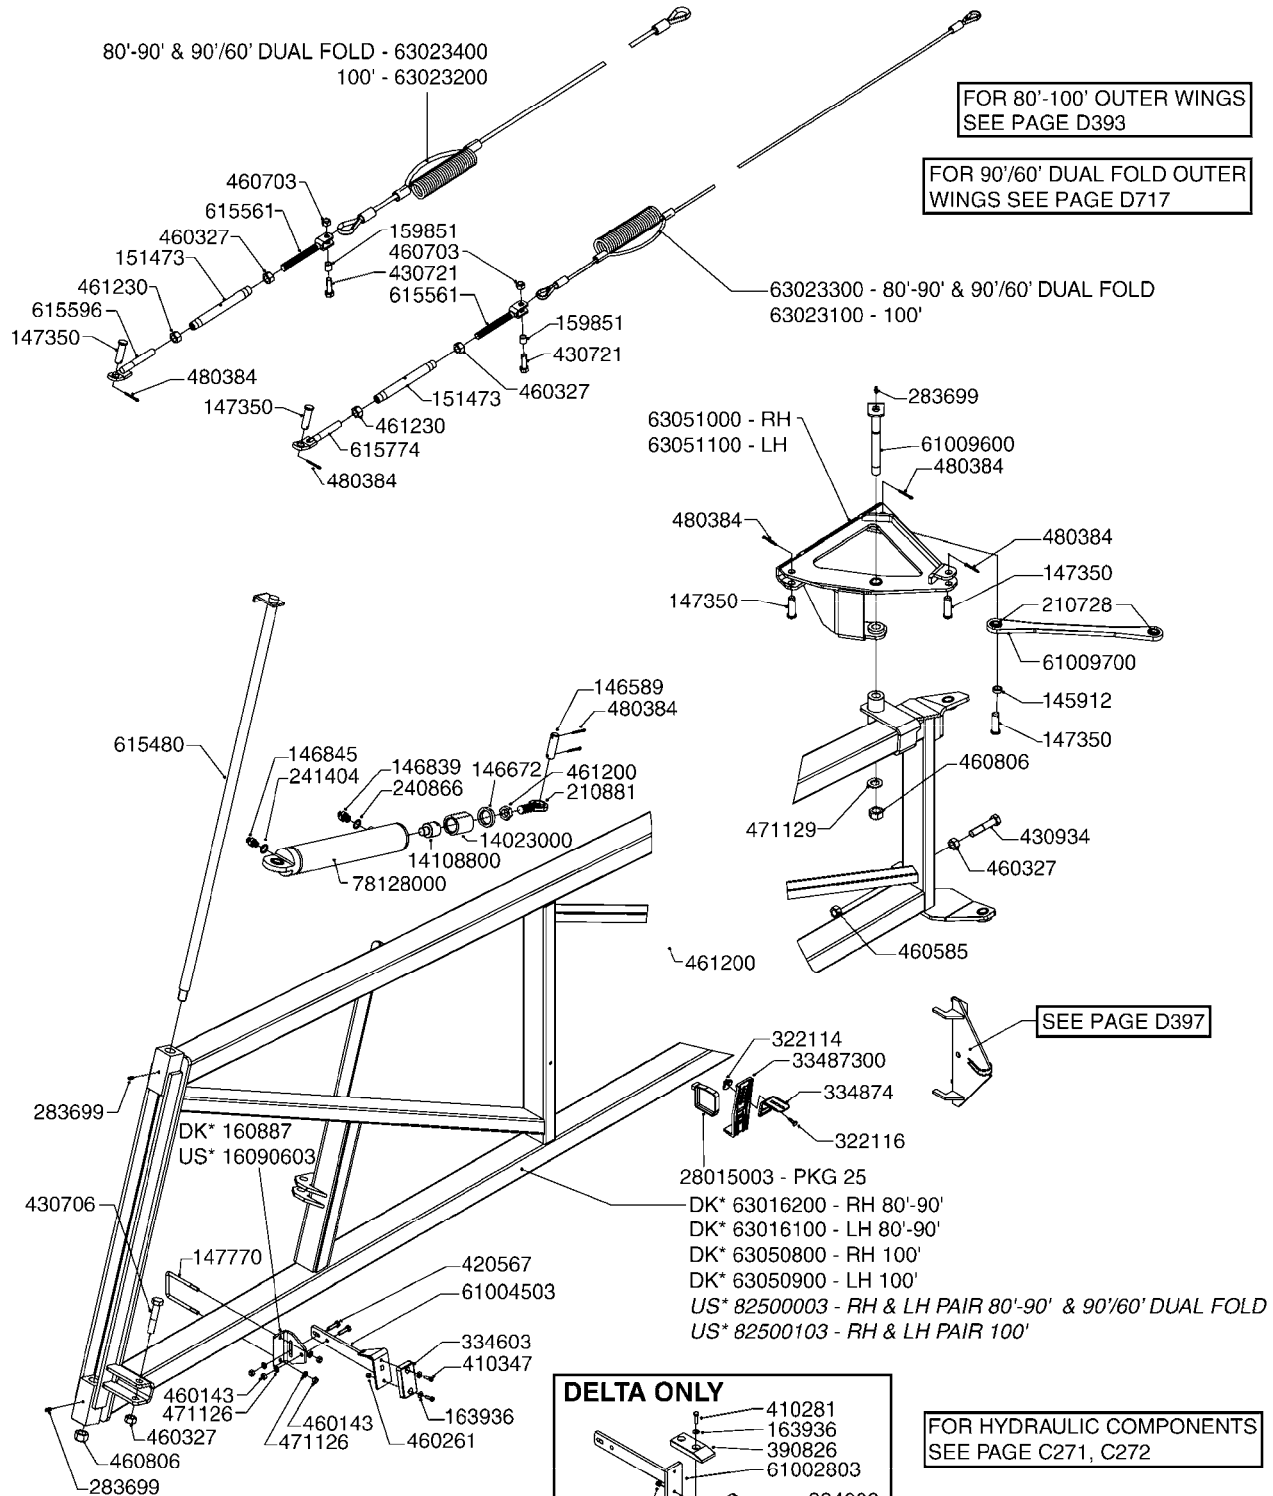

Page 1

Date 19.03.2013 9:48

parts-n°	order qty	description
146450	1	PIN D19.8 X 75 WITH 2 X D5
146738	1	PIN FOR CENTER CABLE EAGLE
147099	1	CLEVIS F.TILT ARM
147100	1	ROD F.TILT 80/90'
147350	1	PIN D16.8 L60MM
160640	1	U CHANNEL 80/90'
160677	1	NOZZLE TRACK 80/90'
172729	1	BRACKET F.NOZZLE TRACK 80/90'
210835	1	BUSHING D28/25 L=25
220859	1	SPRING COIL 80/90' EAGLE
242089	1	RUBBER STOP D50X40 M10
242458	1	BUSHING RUBBER DAMPER SPC EAG.
281912	1	SHACKLE M-10
283699	1	GREASE NIPPLE M6X1
284552	1	SHOCK ABSORBER F.EAGLE BOOM
284645	1	Plug 60x60x2
334135	1	SLIDE SHOE 140X45X15
334561	1	PLUG 50x50x2 F.SQ.TUBE
390465	1	JOINER BLOCK TRAPEEZE EAGLE
410185	1	BOLT HEX 8.8 DEL M6X16
410281	1	BOLT HEX 8.8 DEL M6X25
420567	1	BOLT HEX 8.8 DEL M8X30 FT
430323	1	BOLT HEX 8.8 DEL M12X60
430684	1	BOLT HEX 8.8 DEL M16X30 FT
430846	1	BOLT HEX 8.8 DEL M12X80
430884	1	BOLT HEX 8.8 DEL M16X160
430910	1	BOLT HEX 8.8 DEL M20X110
430935	1	BOLT HEX 8.8 DEL M16X130
440708	1	SCREW M5.5X16 SELF TAPPING SS
460261	1	NUT HEX M6X1 LOCK
460423	1	NUT HEX M10X1.5 LOCK
460585	1	NUT HEX M16X2 LOCK
460703	1	NUT HEX M12X1.75 LOCK
460806	1	NUT HEX M20X2.5 LOCK
461249	1	NUT HEX M22X1.5
471127	1	WASHER D24/D13X2.5 STAINLESS
480384	1	PIN COTTER D5X40
615213	1	PIN D22 X 70 LUBED F.EAGLE
615477	1	PIN F.HINGE 80/90'
615497	1	PIN D22 X 159 LUBED F.EAGLE
615654	1	PIN D25 X 123 F. PARALIFT
615662	1	SAFETY BAR F.WING TILT 80'-90'
636012	1	CABLE,CENTER 80/90 7mm X 870mm
637461	1	CABLE CENTER 80/90' 7mm x935mm
16056900	1	PLATE SPC EAGLE 80-100
22000403	1	SPRING SPC 100' CENTER SECTION
61010100	1	TRAPEZE ARM SPC 80-100
61010200	1	SPRING CAP SPC 80-100
63010700	1	LIFT FRAME SPC EAG 80-100
63021600	1	SUSPENSION ARM RH SPC 80-100
63021800	1	SUSPENSION ARM LH SPC 80-100
63051300	1	HINGE 80'-100' RH / SPC 05
63051400	1	HINGE 80'-100' LH / SPC 05
63051500	1	CENTER FRAME SPC 05