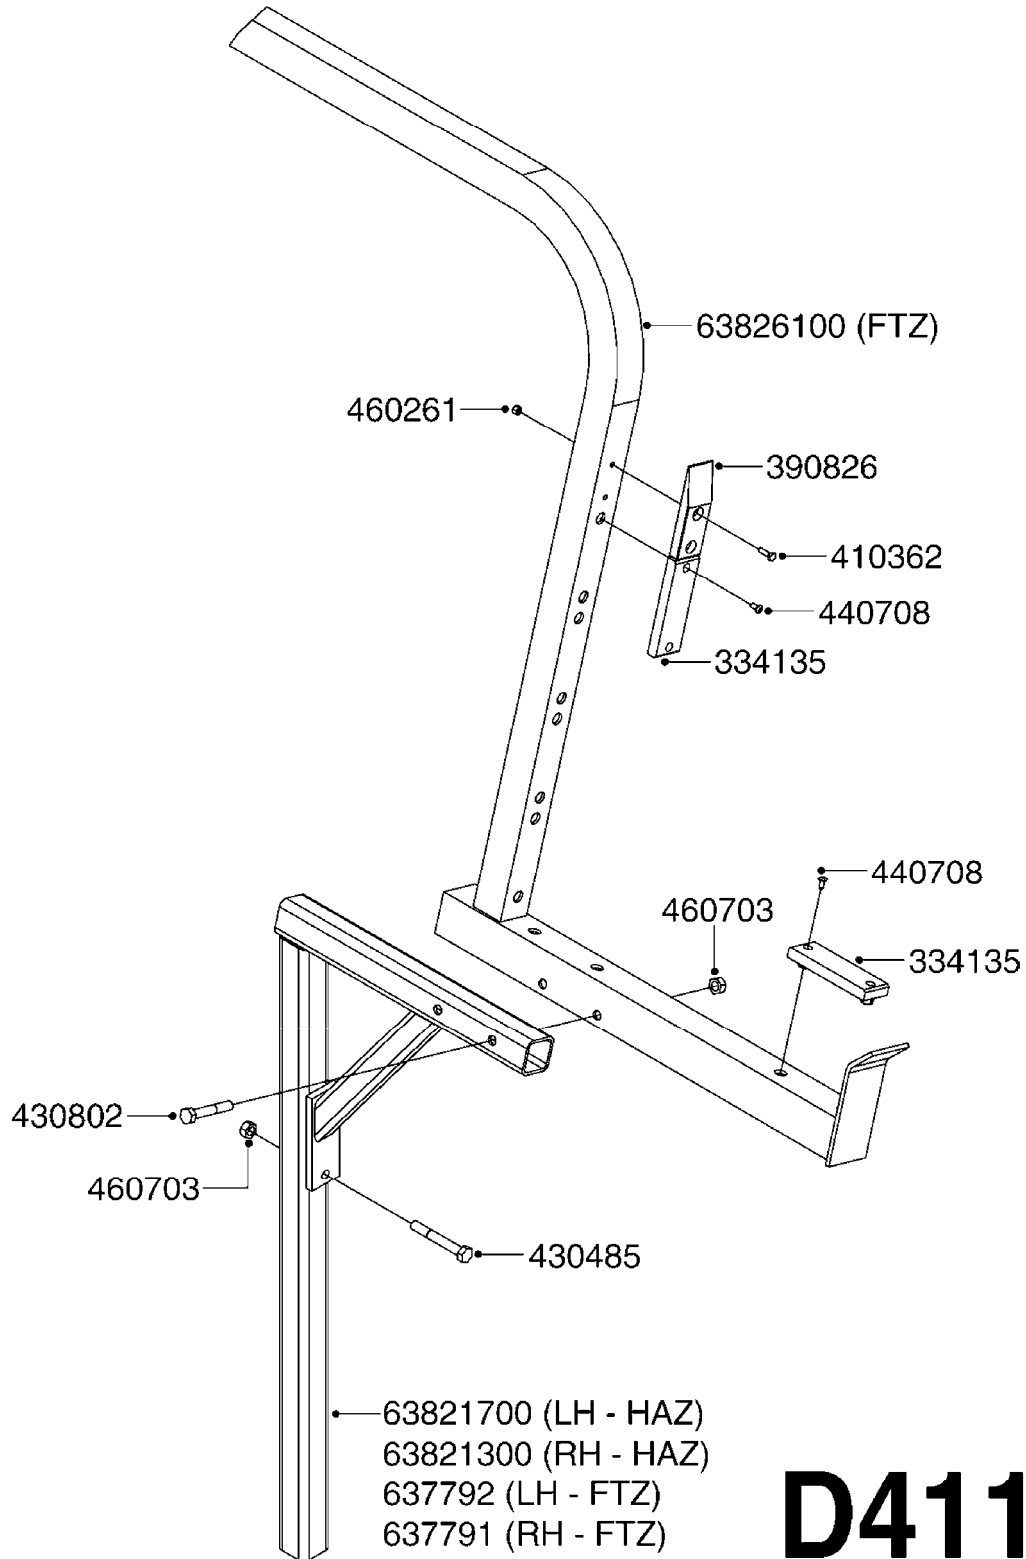

TRANSPORT BRACKET-FORCE CM/CM+
D411-HIN, 12:12:05

Page 1

Date 19.03.2013 9:48

parts-n°	order qty	description
334135	1	SLIDE SHOE 140X45X15
390826	1	SLIDE PAD F.TRANSPORT BKT.CM/D
410362	1	BOLT HEX 8.8 DEL M6X20 FT
430485	1	BOLT HEX 8.8 DEL M12X90
430802	1	BOLT HEX 8.8 DEL M12X75
440708	1	SCREW M5.5X16 SELF TAPPING SS
460261	1	NUT HEX M6X1 LOCK
460703	1	NUT HEX M12X1.75 LOCK
637791	1	TRANS.MOUNT BKT. CM PLTFORM RH
637792	1	TRANS.MOUNT BKT. CM PLTFORM LH
63821300	1	TRANSPORT BRACKET DELTA - RH
63821700	1	TRANSPORT BRACKET DELTA - LH
63826100	1	TRANS.BKT UPPER CM FORCE