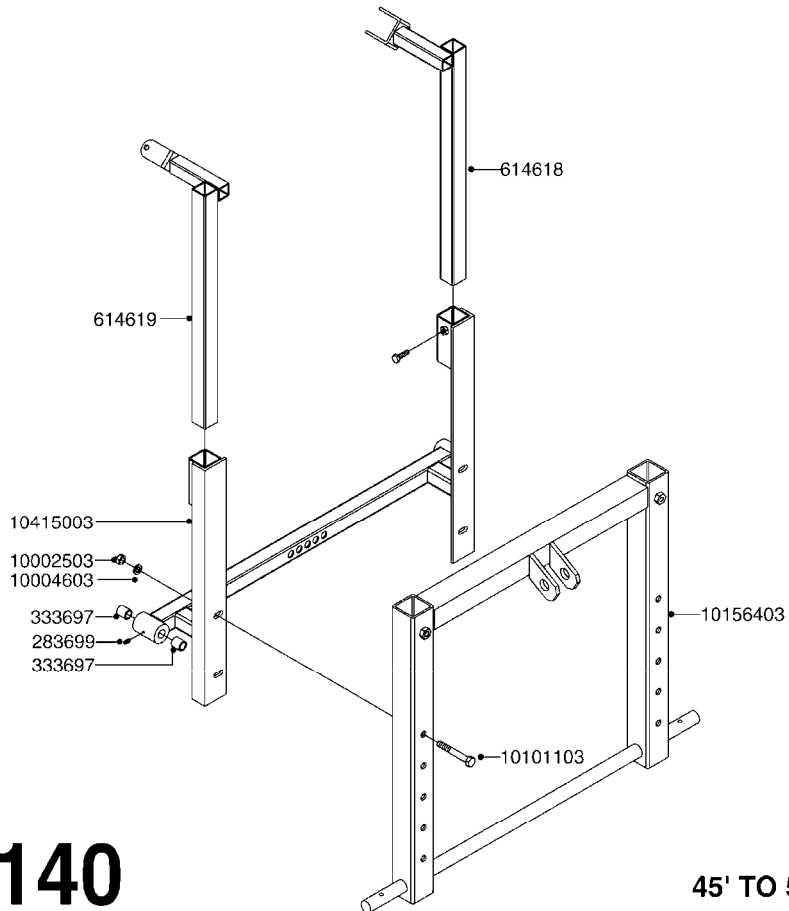

35' TO 42' MB BOOM

D140

45' TO 50' MB BOOM