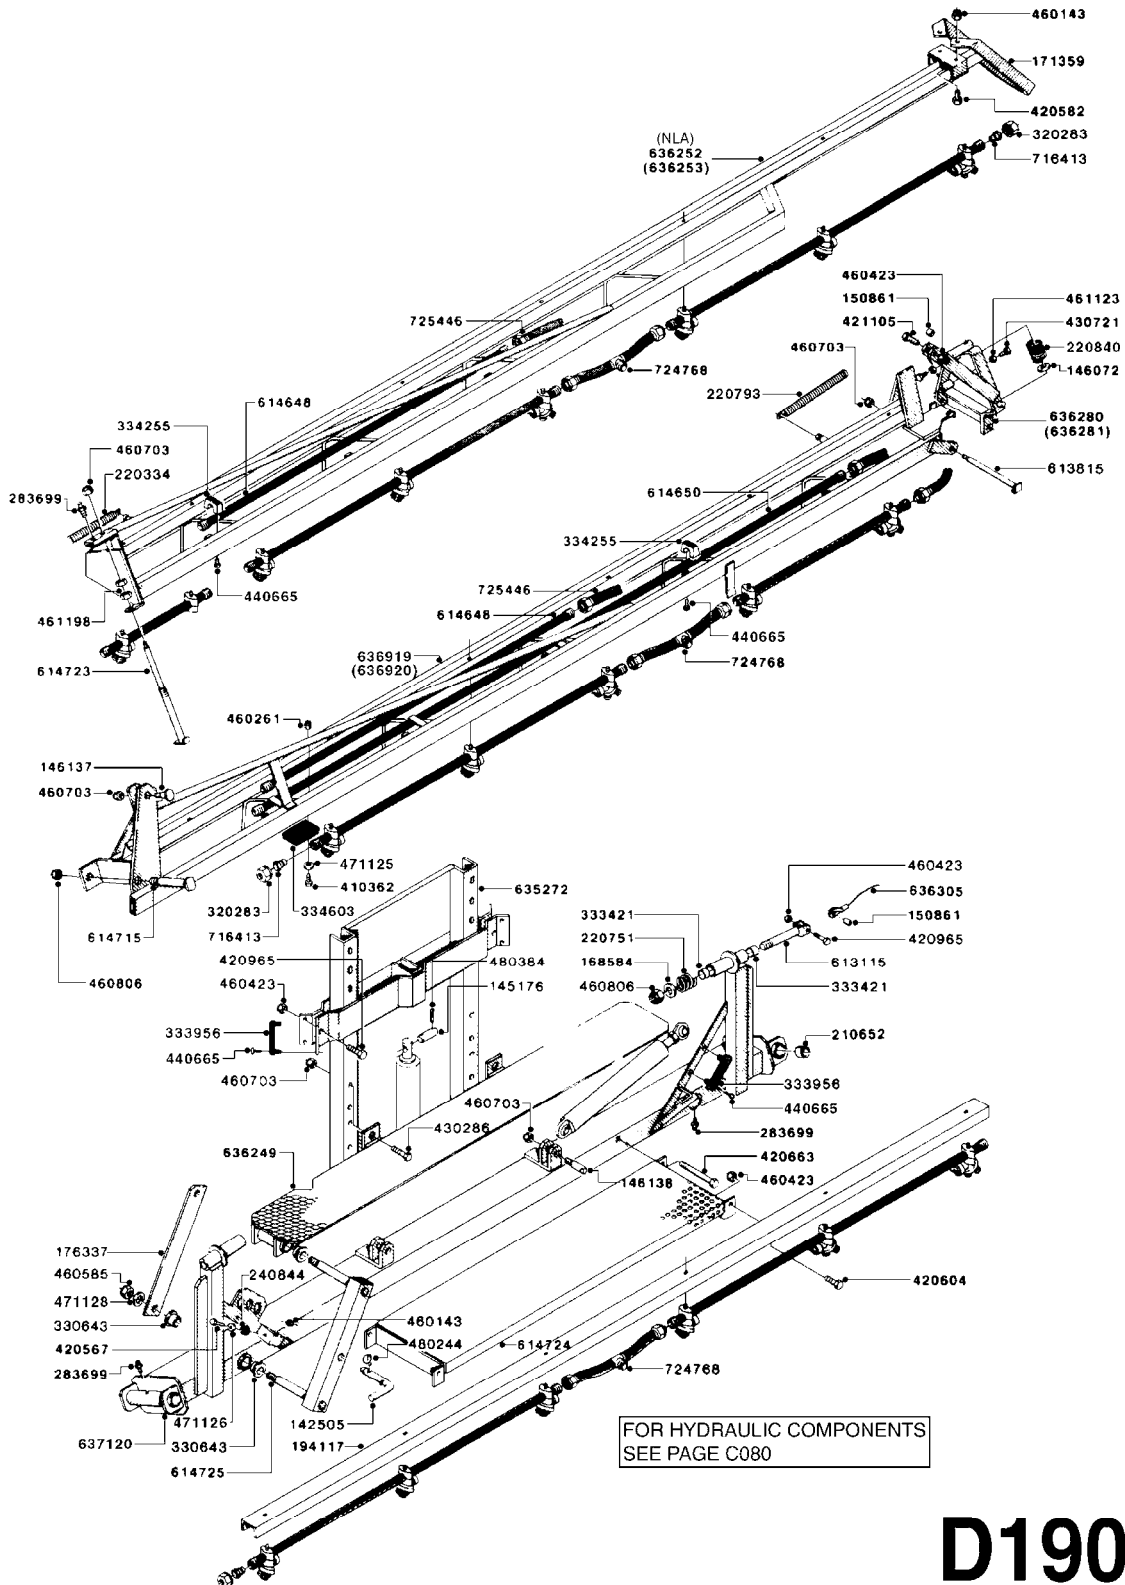

D190

BOOM GW 50' HYA PRE 93
D190-HIN, 12:12:05

Page 1
Date 19.03.2013 9:47

parts-n°	order qty	description
142505	1	LOCKING PAWL 12 X 70MM
145176	1	PIN D19.8 X 60
146072	1	WASHER FOR BREAKAWAY PART
146137	1	PIN FOR HY CYLINDER
146138	1	BOLT FOR HY CYL. D20/M 12 X 67
150861	1	BUSHING D16/D13X14
168584	1	WASHER F.SPRING D59 RED
171359	1	DRIP CLAMP F.12/15 M HYA
176337	1	BRACKET
194117	1	NOZZLE TRACK FOR CENTER 15HY
210652	1	BUSHING TEFLON D25/D22X20
220334	1	SPRING DRAW
220751	1	SPRING D35/59
220793	1	SPRING D21/D4X250MM
220840	1	SPRING 9 X 44 X 75 X 7
240844	1	RUBBER STOP D39X35
283699	1	GREASE NIPPLE M6X1
320283	1	FITT.DK NUT 3/4"BSP
330643	1	NYLON BUSH WINCH D20
333421	1	BUSHING
333956	1	SLIDE SHOE 91X25X10
334255	1	PIPE HOLDER SINGLE FOR 0 22
334603	1	RUBBER STOP 86X48X15
410362	1	BOLT HEX 8.8 DEL M6X20 FT
420567	1	BOLT HEX 8.8 DEL M8X30 FT
420582	1	BOLT HEX 8.8 DEL M8X20 FT
420604	1	BOLT HEX 8.8 DEL M10X25 FT
420663	1	BOLT HEX 8.8 DEL M10X120
420965	1	BOLT HEX 8.8 DEL M10X40
421105	1	BOLT HEX 8.8 DEL M10X45 FT
430286	1	BOLT HEX 8.8 DEL M12X30 FT
430721	1	BOLT HEX 8.8 DEL M12X40 FT
440665	1	SCREW M4.2X16 STAINLESS
460143	1	NUT HEX M8 LOCK
460261	1	NUT HEX M6X1 LOCK
460423	1	NUT HEX M10X1.5 LOCK
460585	1	NUT HEX M16X2 LOCK
460703	1	NUT HEX M12X1.75 LOCK
460806	1	NUT HEX M20X2.5 LOCK
461123	1	NUT COUNT 12 EL-FORZ,alt461279
461198	1	NUT HEX M16 x 2 JAMB
471125	1	WASHER D12/D6.4x1.6 SS
471126	1	WASHER D16/D8.4X1.6 SS
471128	1	WASHER D30/D17X3
480244	1	PIN SNAP D4.5
480384	1	PIN COTTER D5X40
613115	1	EYE-BOLT FOR CABLE
613815	1	AXLE FOR CENTRAL PART - 12HY
614648	1	NOZZLE TUBE L=1100mm NO HOLES
614650	1	NOZZLE TUBE L=2100mm NO HOLES
614715	1	AXLE JOURNAL 22 12&15 M HYA
614723	1	SHAFT F/OUTER WING 12&15M HYA
614724	1	FOOT BOARD 12 X 15 M HYA .....
614725	1	TRAPEZE ARM WELDED 40/50'HYA
635272	1	SLIDE
636249	1	PART FOR BOOM-LIFT 12-15M HYA
636252	1	BOOM WING EXT. RIGHT 15 HYA
636253	1	BOOM WING EXT. LEFT 15 HYA
636280	1	UNIVERSAL INT.SECTION RIGHT
636281	1	UNIVERSAL INT.SECTION LEFT 15
636305	1	WIRE 7 X 3085 50'HYA