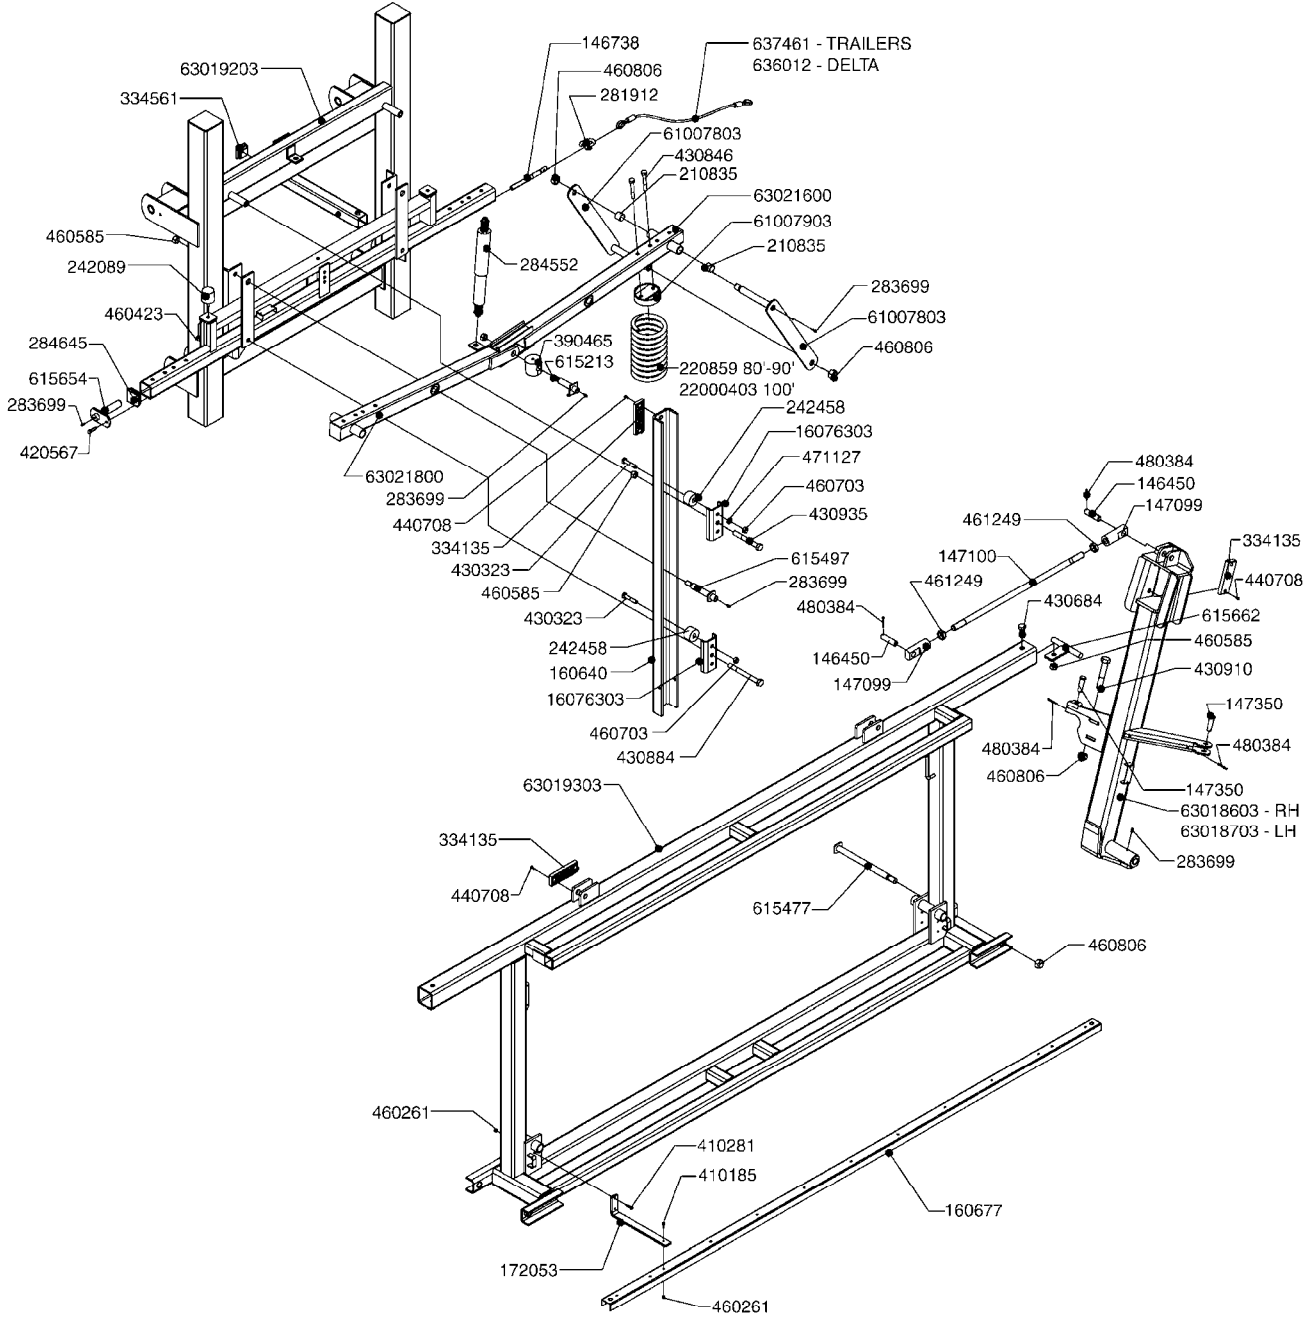

**NORTH AMERICAN STEEL PARTS SHOWN ON THIS PAGE
FOR DENMARK STEEL PARTS, SEE PAGE D391**

D396

BOOM SPC PARAL.CTR.80-100' US
D396-HIN, 04:05:09

Page 1
Date 19.03.2013 9:48

parts-n°	order qty	description
146450	1	PIN D19.8 X 75 WITH 2 X D5
146738	1	PIN FOR CENTER CABLE EAGLE
147099	1	CLEVIS F.TILT ARM
147100	1	ROD F.TILT 80/90'
147350	1	PIN D16.8 L60MM
160640	1	U CHANNEL 80/90'
160677	1	NOZZLE TRACK 80/90'
172053	1	NOZZLE TRACK HOLDER
210835	1	BUSHING D28/25 L=25
220859	1	SPRING COIL 80/90' EAGLE
242089	1	RUBBER STOP D50X40 M10
242458	1	BUSHING RUBBER DAMPER SPC EAG.
281912	1	SHACKLE M-10
283699	1	GREASE NIPPLE M6X1
284552	1	SHOCK ABSORBER F.EAGLE BOOM
284645	1	Plug 60x60x2
334135	1	SLIDE SHOE 140X45X15
334561	1	PLUG 50x50x2 F.SQ.TUBE
390465	1	JOINER BLOCK TRAPEEZE EAGLE
410185	1	BOLT HEX 8.8 DEL M6X16
410281	1	BOLT HEX 8.8 DEL M6X25
420567	1	BOLT HEX 8.8 DEL M8X30 FT
430323	1	BOLT HEX 8.8 DEL M12X60
430684	1	BOLT HEX 8.8 DEL M16X30 FT
430846	1	BOLT HEX 8.8 DEL M12X80
430884	1	BOLT HEX 8.8 DEL M16X160
430910	1	BOLT HEX 8.8 DEL M20X110
430935	1	BOLT HEX 8.8 DEL M16X130
440708	1	SCREW M5.5X16 SELF TAPPING SS
460261	1	NUT HEX M6X1 LOCK
460423	1	NUT HEX M10X1.5 LOCK
460585	1	NUT HEX M16X2 LOCK
460703	1	NUT HEX M12X1.75 LOCK
460806	1	NUT HEX M20X2.5 LOCK
461249	1	NUT HEX M22X1.5
471127	1	WASHER D24/D13X2.5 STAINLESS
480384	1	PIN COTTER D5X40
615213	1	PIN D22 X 70 LUBED F.EAGLE
615477	1	PIN F.HINGE 80/90'
615497	1	PIN D22 X 159 LUBED F.EAGLE
615654	1	PIN D25 X 123 F. PARALIFT
615662	1	SAFETY BAR F.WING TILT 80'-90'
636012	1	CABLE,CENTER 80/90 7mm X 870mm
637461	1	CABLE CENTER 80/90' 7mm x935mm
16076303	1	U-CHANNEL F. ANTI-YAW SPC
22000403	1	SPRING SPC 100' CENTER SECTION
61007803	1	TRAPEZE BAR SPC CENTER
61007903	1	SPRING BASE SPC CENTER
63018603	1	HINGE 80'-100' RH / SPC
63018703	1	HINGE 80'-100' LH / SPC
63019203	1	PARA-LIFT LIFT CENTER SPC
63019303	1	CENTER FRAME SPC
63021600	1	SUSPENSION ARM RH SPC 80-100
63021800	1	SUSPENSION ARM LH SPC 80-100