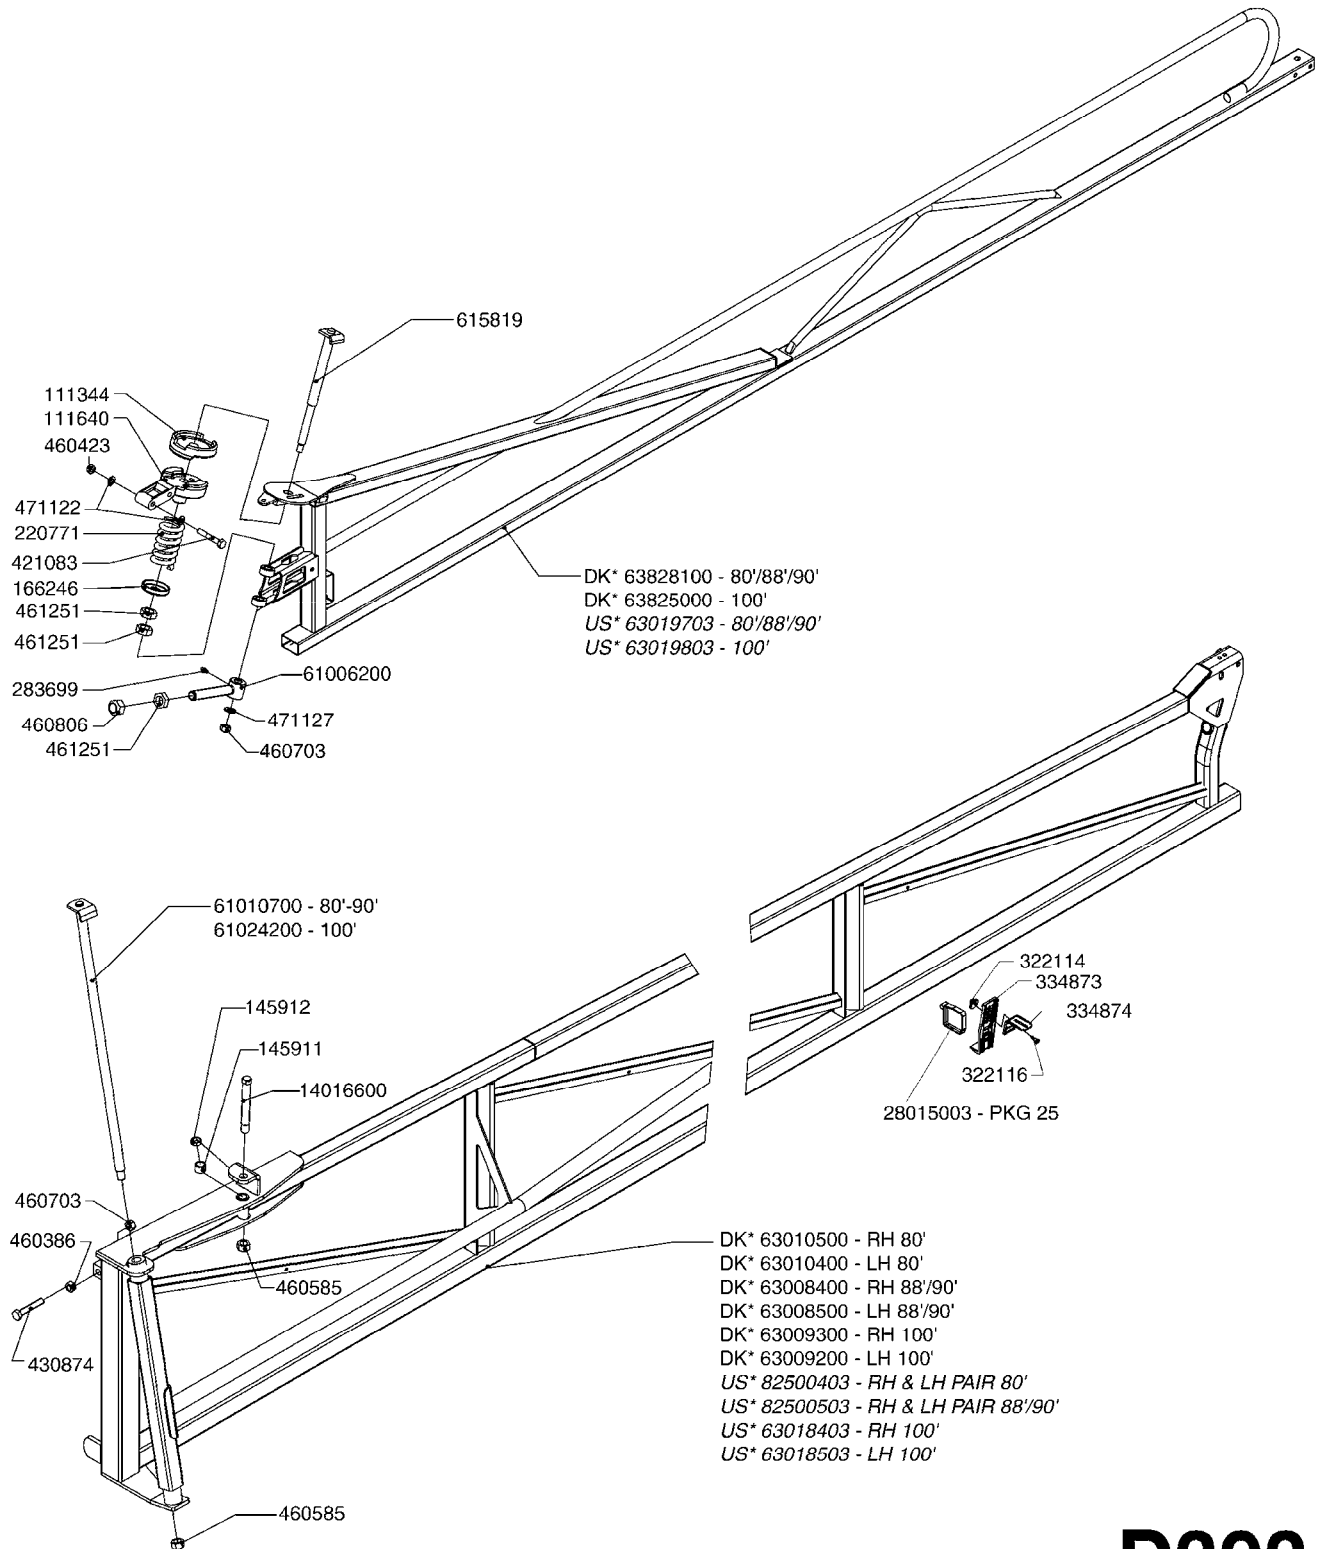

DK* = DENMARK STEEL PARTS
US* = NORTH AMERICAN STEEL PARTS

D393

BOOM - SPC OUTER WING 80-100'
D393-HIN, 14:12:07

Page 1
Date 19.03.2013 9:48

parts-n°	order qty	description
111344	1	CLAW CLUTCH LOWER PART (21MM)
111640	1	CLAW CLUTCH MOVING PART D100
145911	1	BUSHING FOR HY CYL 21M LZ
145912	1	BUSHING D19.8/D17.0X7MM
166246	1	WASHER CUP D53 F.SPRING
220771	1	SPRING D53/D43X100
283699	1	GREASE NIPPLE M6X1
322114	1	NUT PLASTIC F.NOZZ.H
322116	1	BOLT PLASTIC F.NOZZ.H.
334873	1	NOZZLE HOLDER - BOTTOM HALF
334874	1	NOZZLE HOLDER - TOP HALF
421083	1	BOLT HEX 8.8 DEL M10X65
430874	1	SCREW SET 8.8 DEL M12X70 FT
460386	1	NUT HEX M12X1.75
460423	1	NUT HEX M10X1.5 LOCK
460585	1	NUT HEX M16X2 LOCK
460703	1	NUT HEX M12X1.75 LOCK
460806	1	NUT HEX M20X2.5 LOCK
461251	1	NUT HEX M20 X 2.5 JAMB
471122	1	WASHER D20/D10.5X2 SS
471127	1	WASHER D24/D13X2.5 STAINLESS
615819	1	PIN
14016600	1	PIN F. LINK ARM / SPC
28015003	1	PANDUIT TIE STRAP, PKG. 25
61006200	1	ADJ. ARM F.BREAKAWAY FTZ
61010700	1	PIN F. PIVOT HINGE 80-90'/SPC
61024200	1	PIN F. PIVOT HINGE 100'/SPC
63008400	1	OUTERWING 90' RH / SPC
63008500	1	OUTERWING 90' LH / SPC
63009200	1	OUTERWING 100' LH / SPC
63009300	1	OUTERWING 100' RH / SPC
63010400	1	OUTERWING 80' LH / SPC
63010500	1	OUTERWING 80' RH / SPC
63018403	1	WING OUTER RH 100' SPC
63018503	1	WING OUTER LH 100' SPC
63019703	1	BREAKAWAY 2.5M SPC/FTZ
63019803	1	BREAKAWAY 3M SPC/FTZ
63828100	1	FTZ BREAKAWAY 90'/100'
63825000	1	BREAKAWAY FTZ/SPC 3M
82500403	1	WING OUTER SET FPS 80' SPC
82500503	1	WING OUTER SET FPS 88-90' SPC