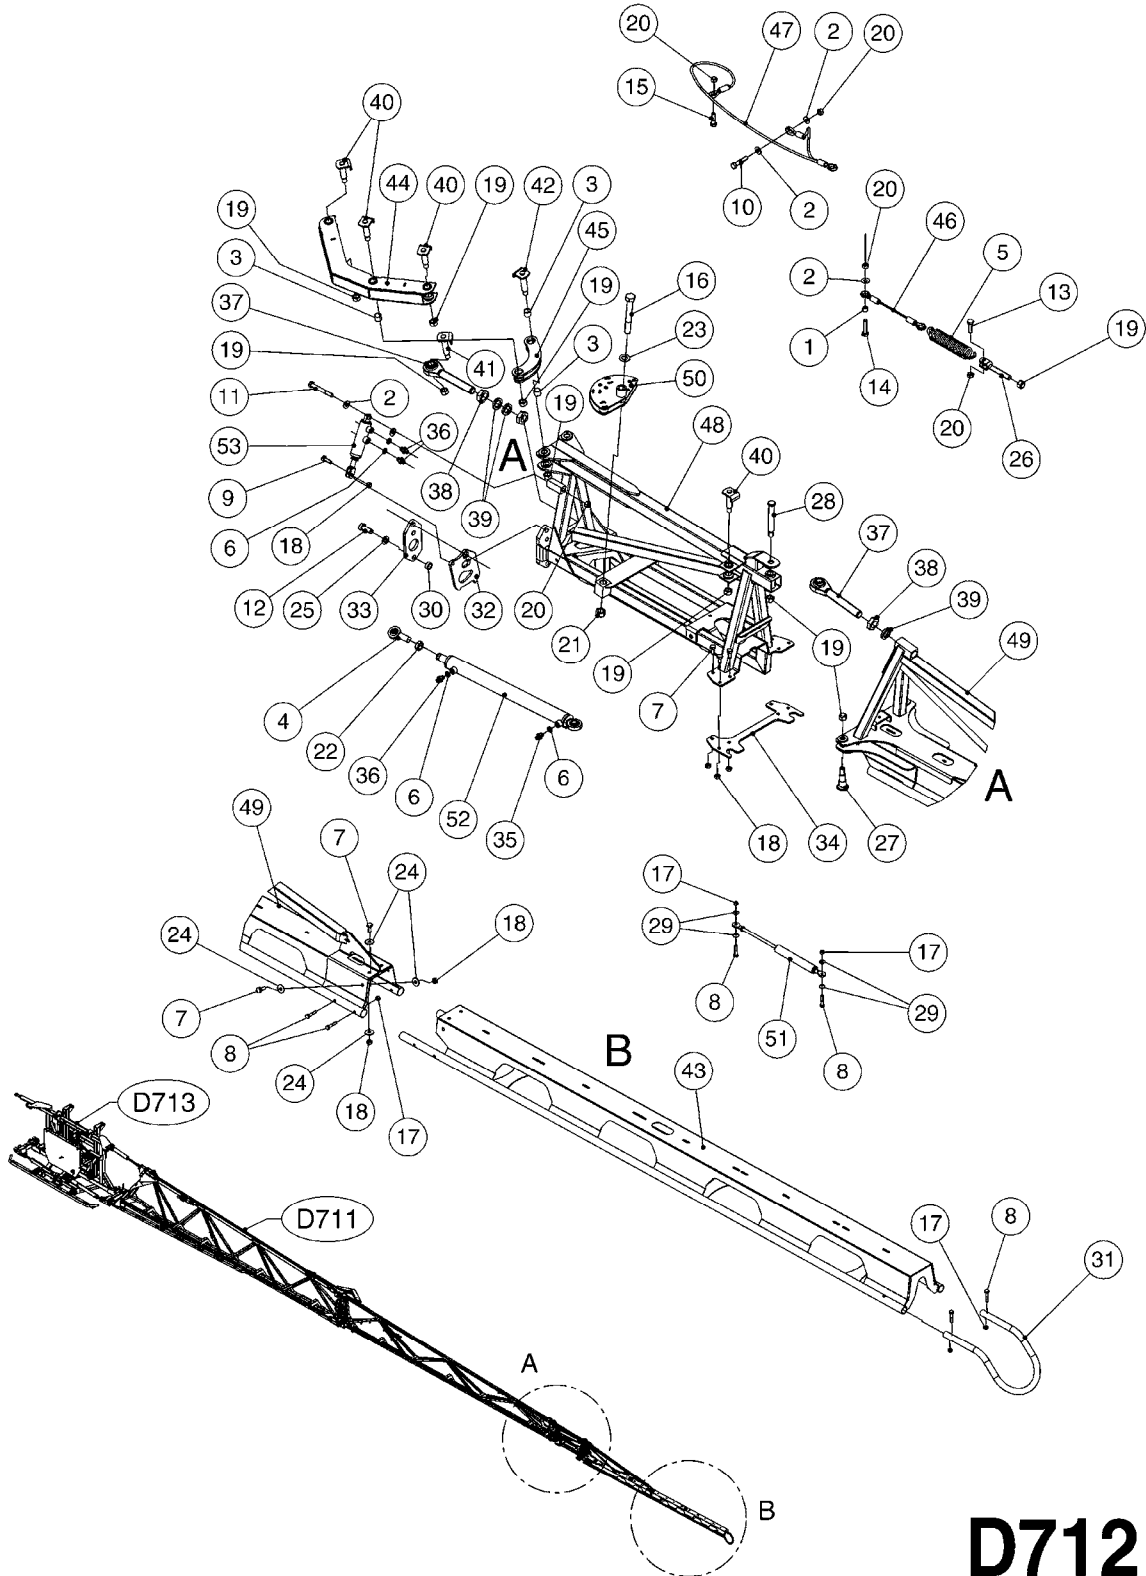

BOOM TERRA FORCE OUTER
D712-HIN, 21:06:12

Page 1
Date 19.03.2013 9:49

Pos.	parts-n°	order qty	description
1	150861	1	BUSHING D16/D13X14
2	165557	1	WASHER D28.0/D12.2X2.0 SS
3	210859	1	BUSHING DU D23/20 L=20
4	210881	1	LINK HEAD M20 x D20 L=45
5	220929	1	DRAW SPRING D45.0/7.0-240.0
6	241404	1	DOWTYSEAL 1/4"
7	420604	1	BOLT HEX 8.8 DEL M10X25 FT
8	420744	1	BOLT HEX 8.8 DEL M8X40
9	421002	1	BOLT HEX 8.8 DEL M10X30 FT
10	430323	1	BOLT HEX 8.8 DEL M12X60
11	430367	1	BOLT HEX 8.8 DEL M12X100
12	430581	1	BOLT HEX 8.8 DEL M16X40 FT
13	430721	1	BOLT HEX 8.8 DEL M12X40 FT
14	430870	1	BOLT HEX 8.8 DEL M12X55 FT
15	430878	1	BOLT HEX 8.8 DEL M12X45
16	430902	1	BOLT HEX 8.8 DEL M20X150
17	460143	1	NUT HEX M8 LOCK
18	460423	1	NUT HEX M10X1.5 LOCK
19	460585	1	NUT HEX M16X2 LOCK
20	460703	1	NUT HEX M12X1.75 LOCK
21	460806	1	NUT HEX M20X2.5 LOCK
22	461200	1	NUT HEX M20X1.5 JAMB.
23	471129	1	WASHER D37/D21X3 SS
24	471140	1	WASHER D30/D10.5X2.5 STAINLESS
25	471168	1	WASHER SPECIAL M16 NORDLOCK
26	615348	1	CLEVIS TURNBUCKLE M16 RH
27	14093600	1	PIN D40/25/20 M16
28	14096900	1	PIN D25/19 M16 L=118 DEL
29	14099000	1	BUSHING D20/8 CHAMFER
30	15140000	1	BUSHING D25.5/16.5 L= 9 DEL
31	15167000	1	BREAKAWAY TIP TDZ
32	16296100	1	PLATE 8.0X140X146 DEL
33	16332900	1	PLATE 10.0X80X174, RED
34	16333000	1	BREAK AWAY PLATE TDZ
35	23234100	1	HEX NIPPLE 1/4"-9/16" - 1.2mm
36	23234500	1	HEX NIPPLE 1/4"-9/16"
37	28096700	1	EYEBOLT W/SWIVEL Ø19.3 M27 RH
38	46133100	1	JAM NUT M27 DIN 439 B DEL
39	47118500	1	NORDLOCK WASHER M27 LIM ZNK
40	61056200	1	PIN D19.8 L=80 M16
41	61056300	1	PIN D19 L=76 M16
42	61061400	1	PIN D20 L=75 M16
43	63079100	1	BREAKAWAY TIP 2.5M TDZ
43	63126600	1	BOOM WING BREAKAWAY TIP TDZ .5
44	63095200	1	FOLD ARM SMALL TDZ
45	63095600	1	FOLD ARM SMALL OUTER TDZ
46	63108200	1	CABLE D7 L= 300
47	63108300	1	CABLE DOUBLE D7 L= 1115/525
48	63110700	1	BOOM WING TDZ OUTER R.H.
49	63110900	1	BOOM WING BREAKAWAY TDZ
50	63126900	1	BREAKAWAY PIVOT TDZ RIGHT, RED
50	63127000	1	BREAKAWAY PIVOT TDZ LEFT, RED
51	72743100	1	DAMPNER CYLINDER TDZ BREAKAWAY
52	78127200	1	CYLINDER DOUB. D40/25 L=455
53	78127800	1	HYDRAULIC CYLINDER 25-40