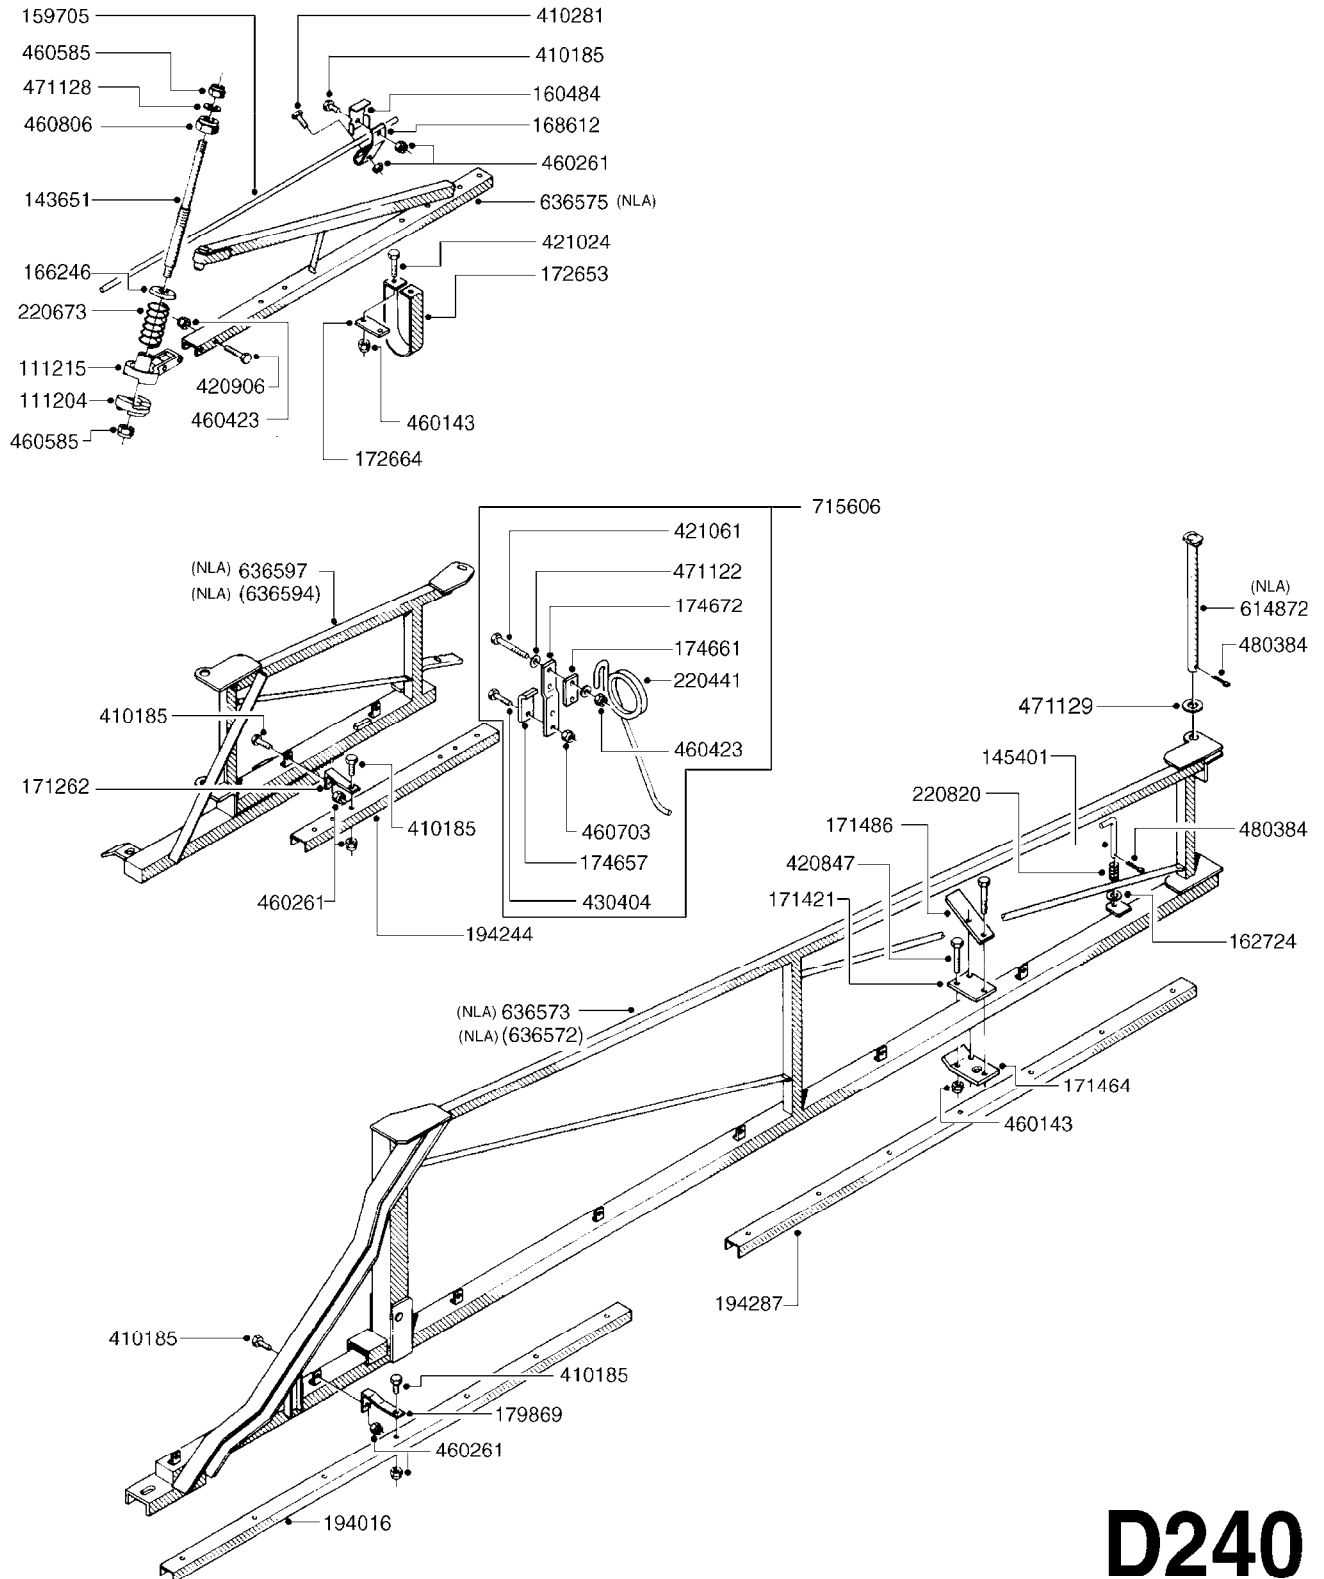

D240

BOOM SPA WINGS 42' HL
D240-HIN, 01:01:01

Page 1

Date 19.03.2013 9:47

parts-n°	order qty	description
111204	1	CLAW CLUTCH/LOWER D80
111215	1	CLAW CLUTCH/UPPER D80
143651	1	AXLE M20/M16 L=355 F/BREAKAWAY
145401	1	PAWL
159705	1	RØR Ø 10,0X0,75 L=1050/MALE
160484	1	WIRE GUIDE FOR DROP-LEG
162724	1	WASHER D25/D18.1X1
166246	1	WASHER CUP D53 F.SPRING
168612	1	BRACKET
171262	1	BRACKET F.NOZZLE TRACK SPA
171421	1	FL.ST. 70X 6 L= 95/3XØ11
171464	1	FL.ST. 75X10 L= 114/3XØ11+LGH
171486	1	FL.ST. 45X 6 L= 195/Ø9+20GR
172653	1	WING TIP GUARD
172664	1	FLATBAR BACKING PLATE
174657	1	SPRING GUIDE
174661	1	RETAINING PLATE
174672	1	SPRING HOLDER
179869	1	FLAT STEEL 25X5 - 172MM 2XD7
194016	1	NOZZLE TRACK 60'AUZ SPA
194244	1	U-STÅL 50X 30X 2 L= 680/6HULS
194287	1	.
220441	1	SPRING TOOTH FOR BOOM
220673	1	SPRING F.PIVOT 100 X 51
220820	1	SPRING D20.5/2.0 0-50MM
410185	1	BOLT HEX 8.8 DEL M6X16
410281	1	BOLT HEX 8.8 DEL M6X25
420847	1	BOLT HEX 8.8 DEL M8X85
420906	1	BOLT HEX 8.8 DEL M10X60
421024	1	BOLT HEX 8.8 DEL M8X60
421061	1	BOLT HEX 8.8 DEL M10X100
430404	1	BOLT HEX 8.8 DEL M12X50
460143	1	NUT HEX M8 LOCK
460261	1	NUT HEX M6X1 LOCK
460423	1	NUT HEX M10X1.5 LOCK
460585	1	NUT HEX M16X2 LOCK
460703	1	NUT HEX M12X1.75 LOCK
460806	1	NUT HEX M20X2.5 LOCK
471122	1	WASHER D20/D10.5X2 SS
471128	1	WASHER D30/D17X3
471129	1	WASHER D37/D21X3 SS
480384	1	PIN COTTER D5X40
614872	1	LEJEBOLT Ø20,0 L=397/Ø5 DEL
636572	1	BOOM WING INNER L.42/45 SPA AZ
636573	1	BOOM WING INNER R.42/45 SPA AZ
636575	1	BOOM WING OUTER 42 SPA AZ
636594	1	YDERLED 42/45'+12M SPA VENST
636597	1	BOOM WING INT.RH 42/45 SPA AZ
715606	1	SPRING TOOTH FOR BOOM ASSY.