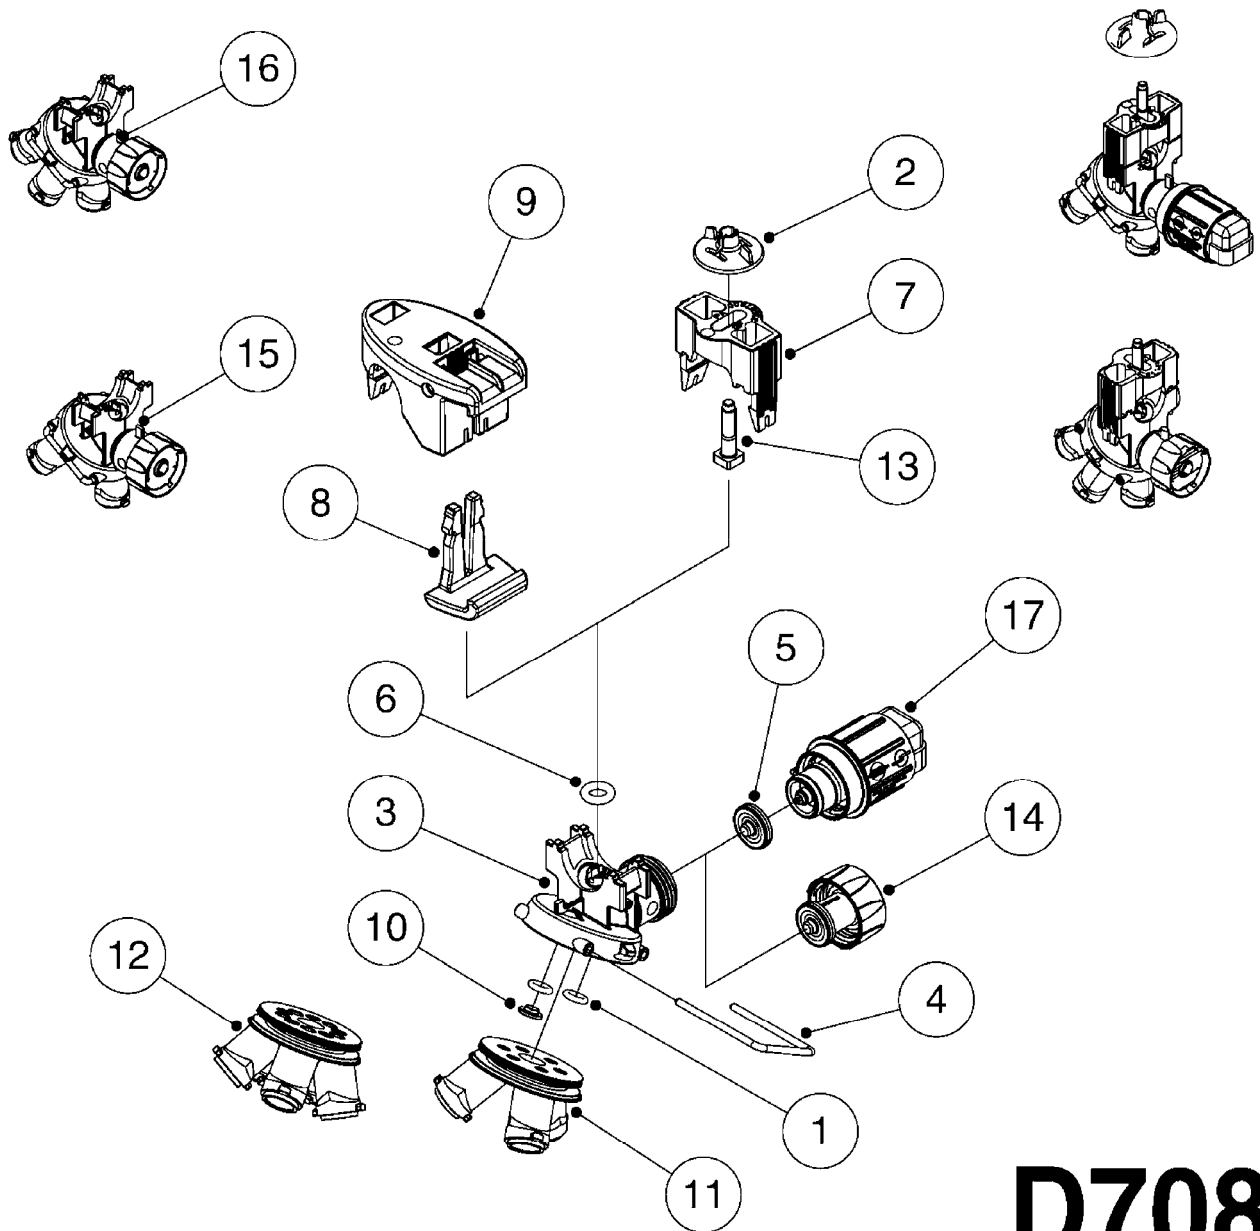

D708

NOZZLE BODIES - T25
D708-HIN, 22:06:12

Page 1
Date 19.03.2013 9:49

Pos.	parts-n°	order qty	description
1	242431	1	O-RING 6.3X2.4 VITON
2	322114	1	NUT PLASTIC F.NOZZ.H
3	322365	1	HOUSING F.Ø25 TUBE TRIP/PENT
4	14046100	1	CLAMP Ø3/38 L=51 TRIP/PENT T25
5	24261400	1	MEMBRANE F. NON-DRIP Ø19.8 T25
6	24262800	1	O-RING Ø10.69 X 3.53 NITRIL
7	33507600	1	TOP,NOZZLE HOLDER T25,BOLT-ON
8	33516400	1	LOCK F. NOZZLE HOLDER T25
9	33516600	1	TOP,NOZZLE HOLDER T25,CLAMP-ON
10	33517000	1	STOP F. ROTARY PLATE TRIP/PENT
11	33517100	1	ROTARY PLATE F. TRIPLET T25
12	33517200	1	ROTARY PLATE F. PENTALET T25
13	45002100	1	SCREW M6X26 W.SQ.HEAD SS
14	72622200	1	NON-DRIP, 1-BAR TRIP/PENT T25 INCLUDES MEMBRANE (24261400)
15	72686400	1	TRIPLET Ø25N.DRIP LOWER
16	72686500	1	PENTALET Ø25N.DRIP LOWER
17	75085300	1	ACTUATOR PF '11 (SPARE PART)