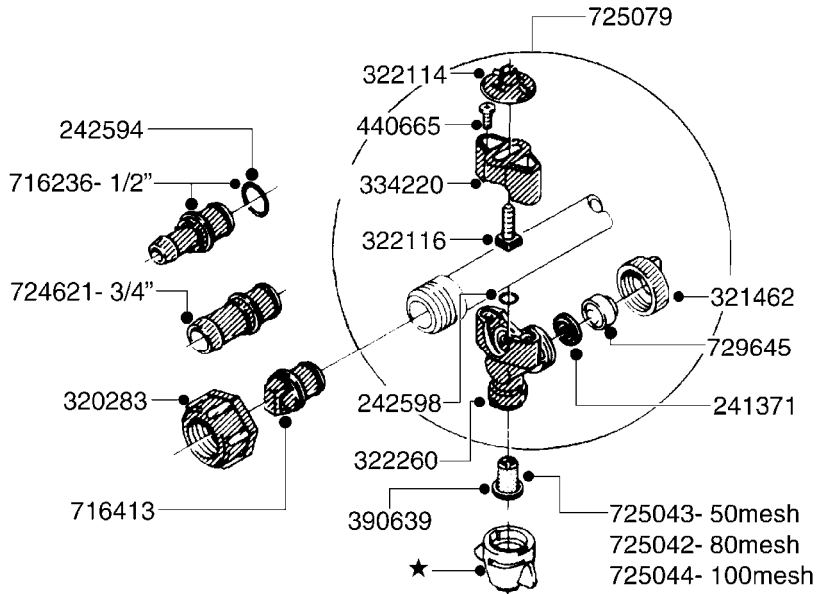

*=REFER TO HARDI NOZZLE CATALOG

D610

NOZZLE BODIES-THREADED
D610-HIN, 18:03:10

Page 1

Date 19.03.2013 9:48

parts-n°	order qty	description
143592	1	LOCK CLAMP FOR TRIPLET
241371	1	DIAPHRAGM F.NO-DRIP,VULC
241990	1	O-RING D9.3 X 2.4 VITON
242598	1	O-RING D7.0 X 2.5 NITRIL
320187	1	FITT.DK CAP 3/8" BSP BLACK
320283	1	FITT.DK NUT 3/4"BSP
321462	1	CAP F.NO-DRIP ASSY.
321801	1	FITT.DK CAP 3/8' BSP GREEN
321812	1	FITT.DK CAP 3/8' BSP RED
322114	1	NUT PLASTIC F.NOZZ.H
322116	1	BOLT PLASTIC F.NOZZ.H.
322258	1	HOUSING F.TRIPLET
322259	1	HOUSING LOWER NOZZLE SNGL 3/8"
333174	1	NOZZLE ALIGNMENT KEY
334220	1	NOZZLE BODY SING.SN.FT.UPPER
390639	1	O-RING F.NOZZLE FILTER
440665	1	SCREW M4.2X16 STAINLESS
614366	1	FILTER 50 MESH F.NOZZLE
614367	1	FILTER 80 MESH F.NOZZLE
614368	1	FILTER 100 MESH F.NOZZLE
636219	1	THREADED TURN PLATE F TRIPLET
716037	1	NOZZLE BODY THREADED COMPLETE
716413	1	FITT.DK PLUG ASSY. F.NOZ TUBE
720145	1	NOZZLE BODY TRIP.SWIVEL THREA.
725042	1	SCREEN 80 MESH W.GASKET, RED
725043	1	SCREEN 50 MESH W.GASKET,BLUE
725044	1	SCREEN 100 MESH W.GASKET,YELLO
729645	1	NON-DRIP SPRING ASSY.GREEN 10