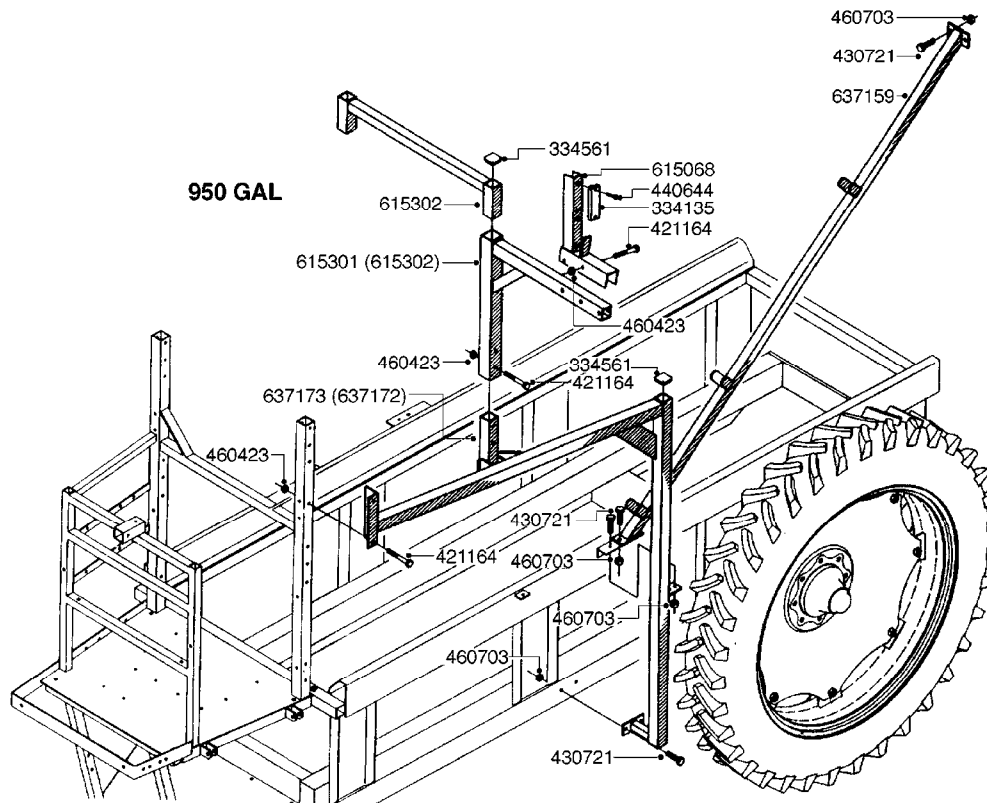

D560

TRNSPT BRKTS-TWN SYS HAC TRLRS
D560-HIN, 01:01:01

Page 1

Date 19.03.2013 9:48

parts-n°	order qty	description
334135	1	SLIDE SHOE 140X45X15
334561	1	PLUG 50x50x2 F.SQ.TUBE
421164	1	BOLT HEX 8.8 DEL M10X70
430721	1	BOLT HEX 8.8 DEL M12X40 FT
440644	1	SCREW NO.10 5/8"
460423	1	NUT HEX M10X1.5 LOCK
460703	1	NUT HEX M12X1.75 LOCK
615067	1	TRANSPORT BRKT.TOP PART HAC
615068	1	SLIDE F.TRANSPORT BRKT.HAC
615069	1	TRANSPORT BRKT.LEFT HAC
615077	1	TRANSPORT BRKT.RIGHT HAC
615301	1	TRANSP.BRACK.18-24M HAC LEFT
615302	1	TRANSP.BRACKET 18-24 HAC RIGHT
615386	1	TRANSP.BRAC.TR1500 18HAC RIGHT
615387	1	TRANSP.BRAC.TR1500 18HAC LEFT
615388	1	SLÆDE F. TRANSPORTBESLAG 18HAC
637047	1	SIDE BRACE F.TWIN HAC 650
637159	1	SUPPORT F.UPRIGHT TR3500+TRAK.
637172	1	TRANSP.BRACKET TA 3500 RIGHT
637173	1	TRANSP.BRACKET TA 3500 LEFT