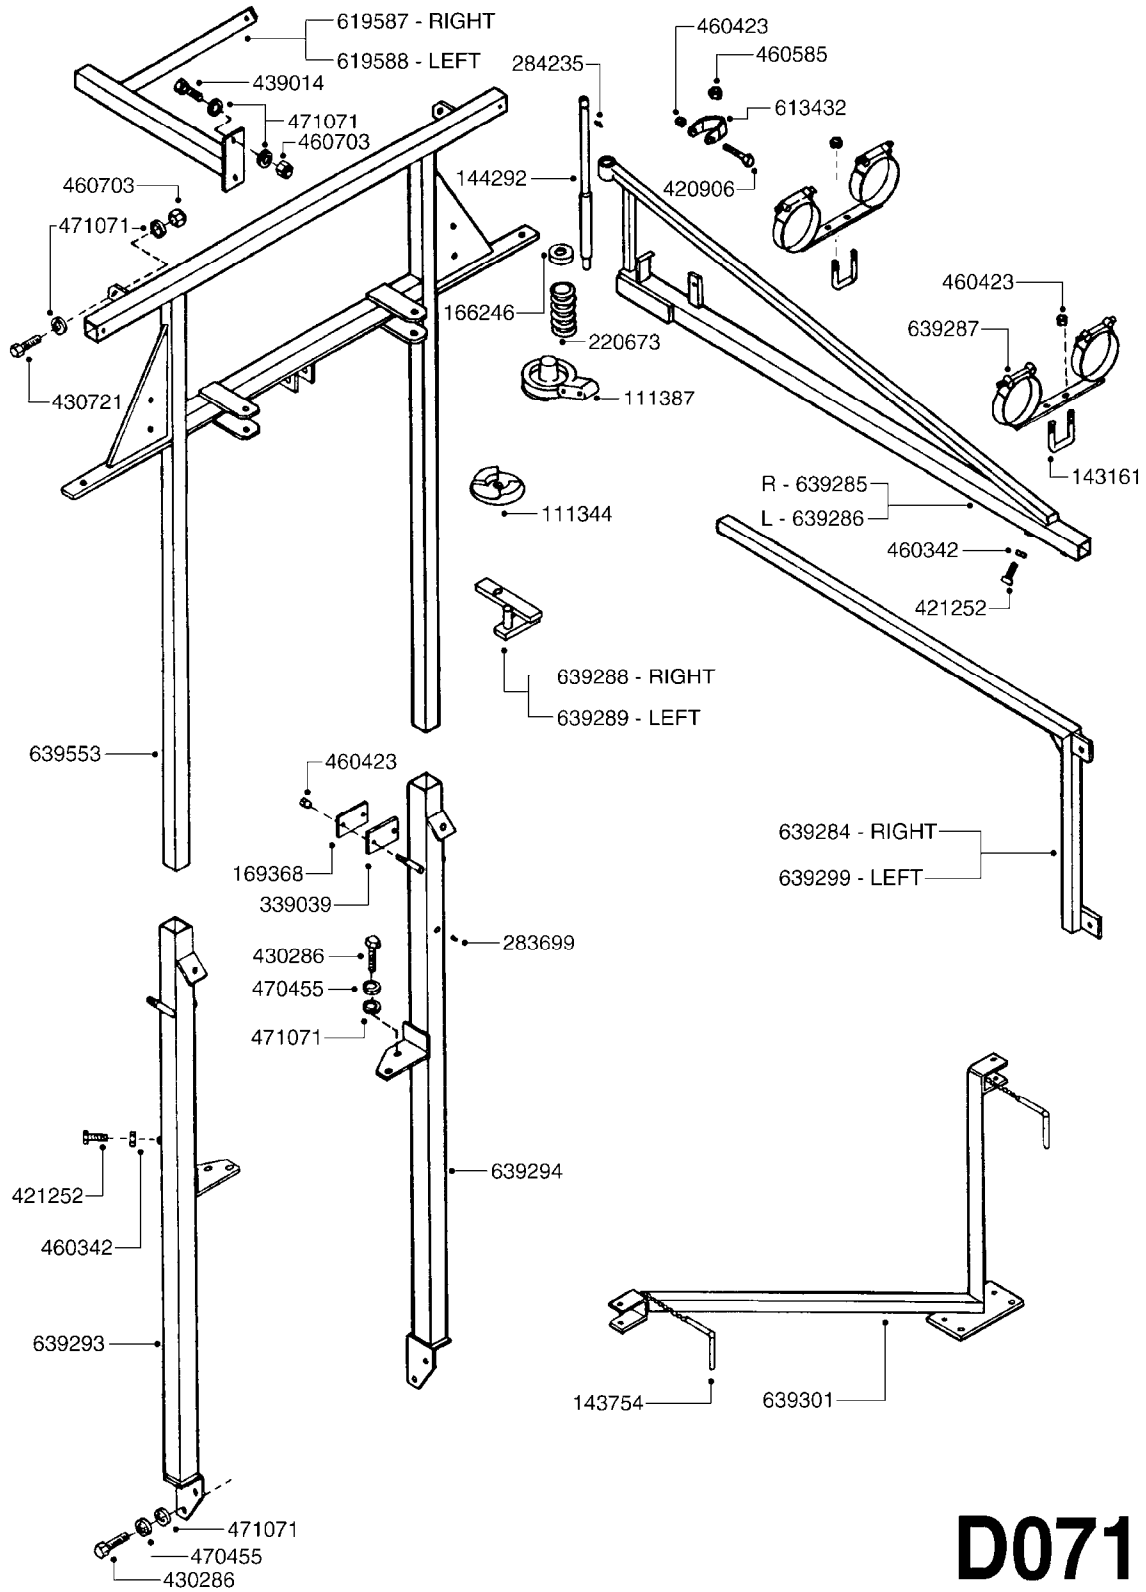

FOR HYDRAULIC COMPONENTS
SEE PAGE C30

D070

BOOM - SB H-FRAME & CENTER HY
D070-HIN, 12:12:05

Page 1

Date 19.03.2013 9:47

parts-n°	order qty	description
111204	1	CLAW CLUTCH/LOWER D80
111215	1	CLAW CLUTCH/UPPER D80
143651	1	AXLE M20/M16 L=355 F/BREAKAWAY
143754	1	PIN D10 X 56
145602	1	BOLT SHOULDER M12 X 68 D=17
145975	1	SHAFT D 16,8 - 70MM
159187	1	BUSHING D 22,0X18,0 - 7MM
166246	1	WASHER CUP D53 F.SPRING
170652	1	WEDGE FOR ROCKING LEVER
170655	1	BRKT. F/SB/HY CENTER
170768	1	FLAT BAR 30X6 L=70/2XØ9
193244	1	NOZZLE TRACK 6-8-10 M SB
193303	1	SUPPORTING ARM FOR SB BOOM
220673	1	SPRING F.PIVOT 100 X 51
283699	1	GREASE NIPPLE M6X1
283935	1	PLASTIC COVER F. ARM SB/HYD
410185	1	BOLT HEX 8.8 DEL M6X16
420781	1	BOLT HEX 8.8 DEL M8X50
420965	1	BOLT HEX 8.8 DEL M10X40
421083	1	BOLT HEX 8.8 DEL M10X65
430522	1	BOLT HEX 8.8 DEL M12X25 FT
460143	1	NUT HEX M8 LOCK
460423	1	NUT HEX M10X1.5 LOCK
460585	1	NUT HEX M16X2 LOCK
460703	1	NUT HEX M12X1.75 LOCK
460806	1	NUT HEX M20X2.5 LOCK
471127	1	WASHER D24/D13X2.5 STAINLESS
471128	1	WASHER D30/D17X3
480244	1	PIN SNAP D4.5
480384	1	PIN COTTER D5X40
614673	1	PIN D26X140MM
614677	1	UPRIGHT F/TRANSPORT FORK SB/HY
614678	1	UPRIGHT F/TRANSPORT FORK SB/HY
614679	1	ARM W/TRANSPORT FORK - SHORT .
614680	1	/
636151	1	CENTER FRAME SB/
636152	1	HINGE 20/26'HY FOLD RH
636201	1	TRANSPORT F.SB HYDRAULIC BOOM