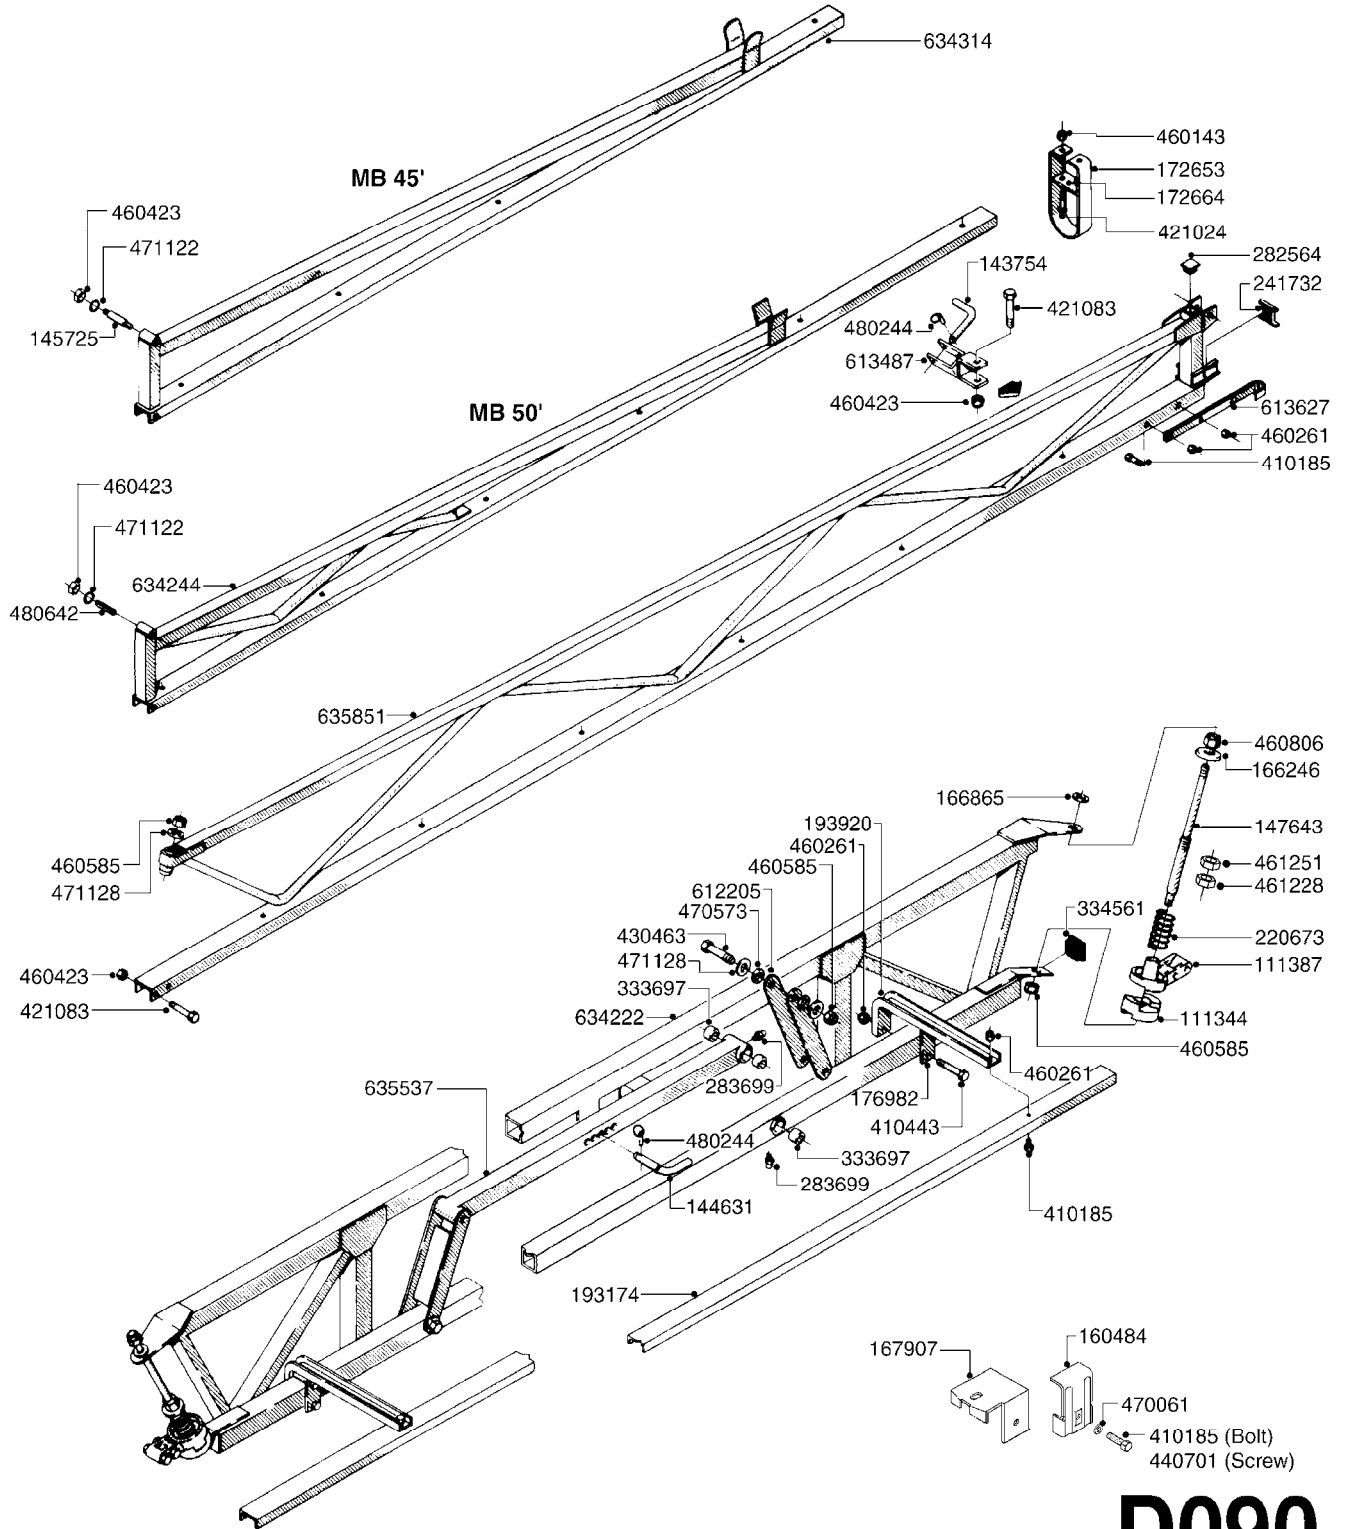

D090

BOOM - MB 45' 50'
D090-HIN, 12:12:05

Page 1
Date 19.03.2013 9:47

parts-n°	order qty	description
111344	1	CLAW CLUTCH LOWER PART (21MM)
111387	1	CLAW CLUTCH D100 UPPER PART
143754	1	PIN D10 X 56
144631	1	LOCKING PAWL
145725	1	PIN FOR 12 MB BOOM
147643	1	AXLE F.BOOM BREAKAWAY W. ZERT
160484	1	WIRE GUIDE FOR DROP-LEG
166246	1	WASHER CUP D53 F.SPRING
166865	1	WASHER D35/D25X2
167907	1	NOZZ. HOLD. KIT F/ADJ. BOOM
172653	1	WING TIP GUARD
172664	1	FLATBAR BACKING PLATE
176982	1	RETAINING PLATE
193174	1	NOZ TRACK 6,6-8,6-10,6-12,M SB
193920	1	BRACKET F.NOZZLE TRACK
220673	1	SPRING F.PIVOT 100 X 51
241732	1	RUBBER STOP FOR MB
282564	1	PLUG 35MM SQ.BLACK
283699	1	GREASE NIPPLE M6X1
333697	1	BUSHING D22/D16x25
334561	1	PLUG 50x50x2 F.SQ.TUBE
410185	1	BOLT HEX 8.8 DEL M6X16
410443	1	BOLT HEX 8.8 DEL M6X70
421024	1	BOLT HEX 8.8 DEL M8X60
421083	1	BOLT HEX 8.8 DEL M10X65
430463	1	BOLT HEX 8.8 DEL M16X110
440701	1	SCREW NO.14 3/4" PLATED
460143	1	NUT HEX M8 LOCK
460261	1	NUT HEX M6X1 LOCK
460423	1	NUT HEX M10X1.5 LOCK
460585	1	NUT HEX M16X2 LOCK
460806	1	NUT HEX M20X2.5 LOCK
461228	1	NUT HEX M20
461251	1	NUT HEX M20 X 2.5 JAMB
470061	1	WASHER D11/D7X0.5 LOCK
470573	1	WASHER D29/D17X2 SPRING BLACK
471122	1	WASHER D20/D10.5X2 SS
471128	1	WASHER D30/D17X3
480244	1	PIN SNAP D4.5
480642	1	PIN RETAINING M12X55
612205	1	TRAPEZE ARM,WELDED
613487	1	TRANSPORT FITTINGS FOR SB BOOM
613627	1	LOCK STRAP FOR MB BOOM
634222	1	BOOM CENTER 45/50
634244	1	BOOM WING OUTER MB50
634314	1	BOOM WING OUTER 40', 45' MB
635537	1	TRAPEZE FRAME
635851	1	BOOM WING INNER MB45/50