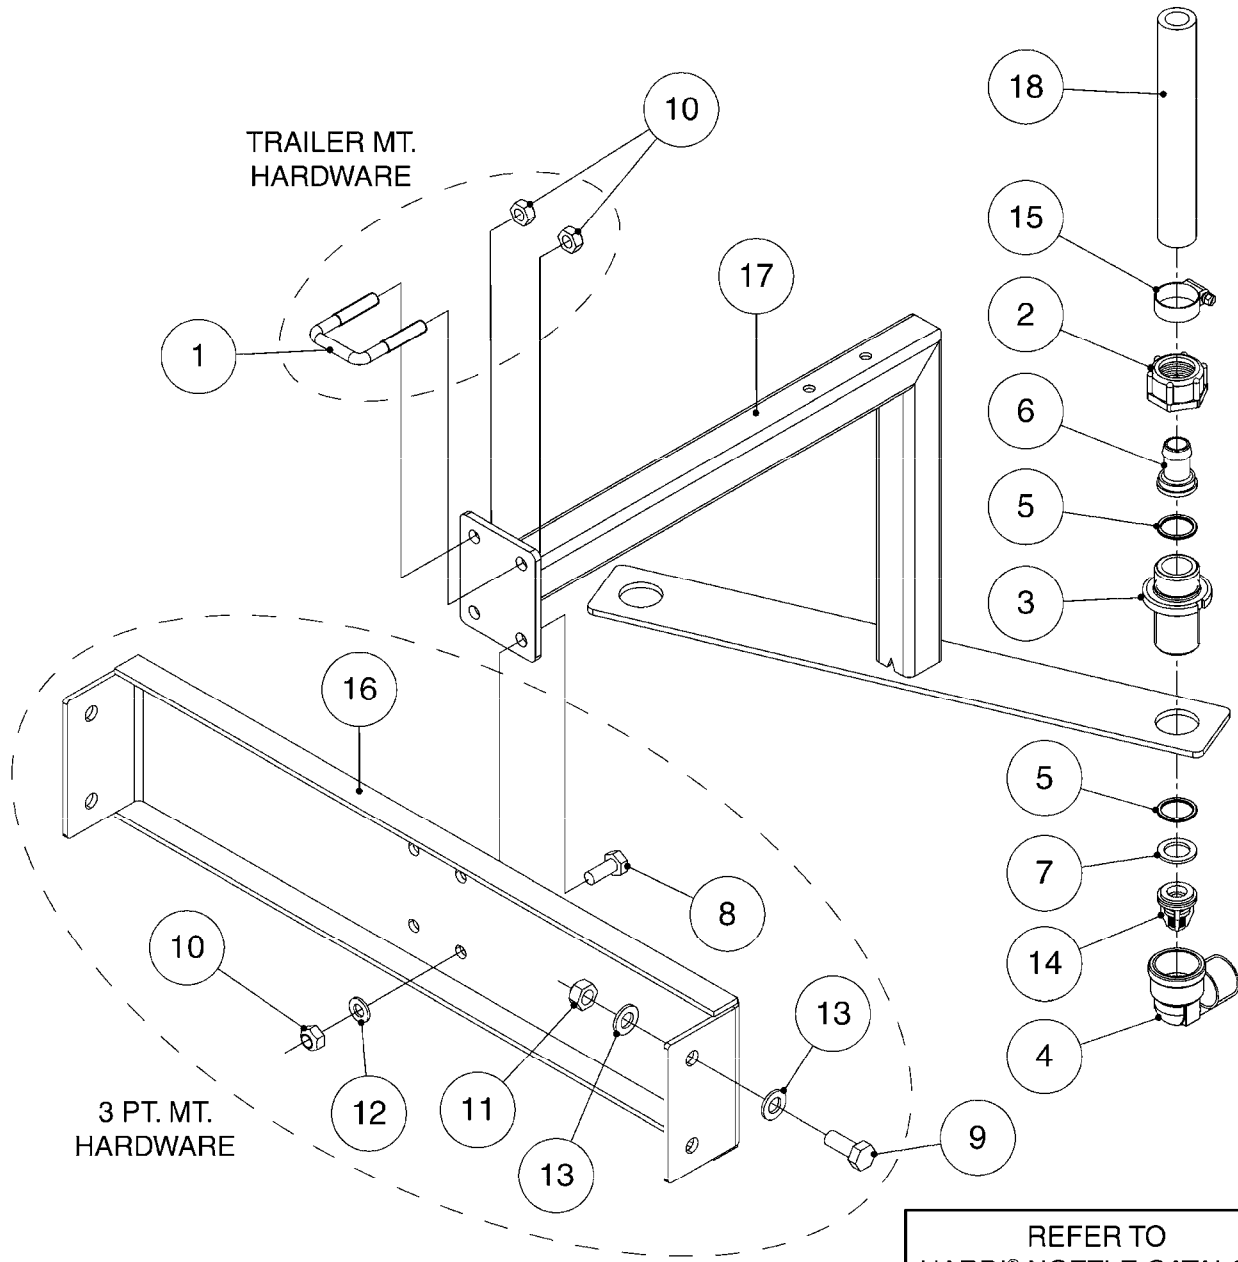

parts-n°	order qty	description
143592	1	LOCK CLAMP FOR TRIPLET
194773	1	C CHANNEL 14.5X8,8X3,5X2 L=24
241371	1	DIAPHRAGM F.NO-DRIP,VULC
241894	1	O-RING D17.1 X 1.6 70SH NITR
241990	1	O-RING D9.3 X 2.4 VITON
242463	1	O-RING D17.17X1.78 VITON
242594	1	O-RING D14 X 1.78 SCH.70-EPDM
242598	1	O-RING D7.0 X 2.5 NITRIL
284882	1	FITT.DK EL 3/4'X3/4' FEMALE 90
285625	1	CLAMP FOR CABLE D12MM
320283	1	FITT.DK NUT 3/4"BSP
321462	1	CAP F.NO-DRIP ASSY.
322114	1	NUT PLASTIC F.NOZZ.H
322116	1	BOLT PLASTIC F.NOZZ.H.
322255	1	FITT.DK NIPPLE 3/4'X 3/4'
322256	1	FITT.DK 1/2'F.SS TUBE
322257	1	FITT.DK 3/4'F.SS TUBE
322258	1	HOUSING F.TRIPLET
334220	1	NOZZLE BODY SING.SN.FT.UPPER
334926	1	SNAP-FIT TURN PLATE F TRIPLET
390570	1	FITT.DK PLUG F.SS TUBE
410443	1	BOLT HEX 8.8 DEL M6X70
410561	1	BOLT HEX 8.8 DEL M6X50 FT
410605	1	BOLT HEX 8.8 DEL M6X80
440665	1	SCREW M4.2X16 STAINLESS
460261	1	NUT HEX M6X1 LOCK
716413	1	FITT.DK PLUG ASSY. F.NOZ TUBE
725042	1	SCREEN 80 MESH W.GASKET, RED
725043	1	SCREEN 50 MESH W.GASKET,BLUE
725044	1	SCREEN 100 MESH W.GASKET,YELLO
725078	1	SNAP-FIT TRIPLET W/O NOZZ HOLD
728809	1	NOZZLE TUBE SS 1 HOLE
728810	1	NOZZLE TUBE SS 2 HOLE 500MM
728811	1	NOZZLE TUBE SS 3 HOLE 500MM
728812	1	NOZZLE TUBE SS 4 HOLE 500MM
728813	1	NOZZLE TUBE SS 5 HOLE 500MM
729645	1	NON-DRIP SPRING ASSY.GREEN 10
731429	1	FEED TUBE SS L=1610mm
731430	1	FEED TUBE SS L=2110mm
731824	1	FEED TUBE SS L=360mm
731825	1	FEED TUBE SS L=610mm
731826	1	FEED TUBE SS L=1110mm
22096600	1	SPRING RING D20X1.75 STAINLESS
28008700	1	BOOM TUBE BRACKET
28008800	1	PIPE HOLDER DOUBLE FOR D22
28008900	1	PIPE HOLDER SGL.
32237000	1	FITT.DK NIPPLE 3/4'X 3/4' SPEC
70102003	1	NOZZLE TUBE SS 2 HOLE 20"
70102103	1	NOZZLE TUBE SS 3 HOLE 20"
70102203	1	NOZZLE TUBE SS 4 HOLE 20"
70102303	1	NOZZLE TUBE SS 5 HOLE 20"