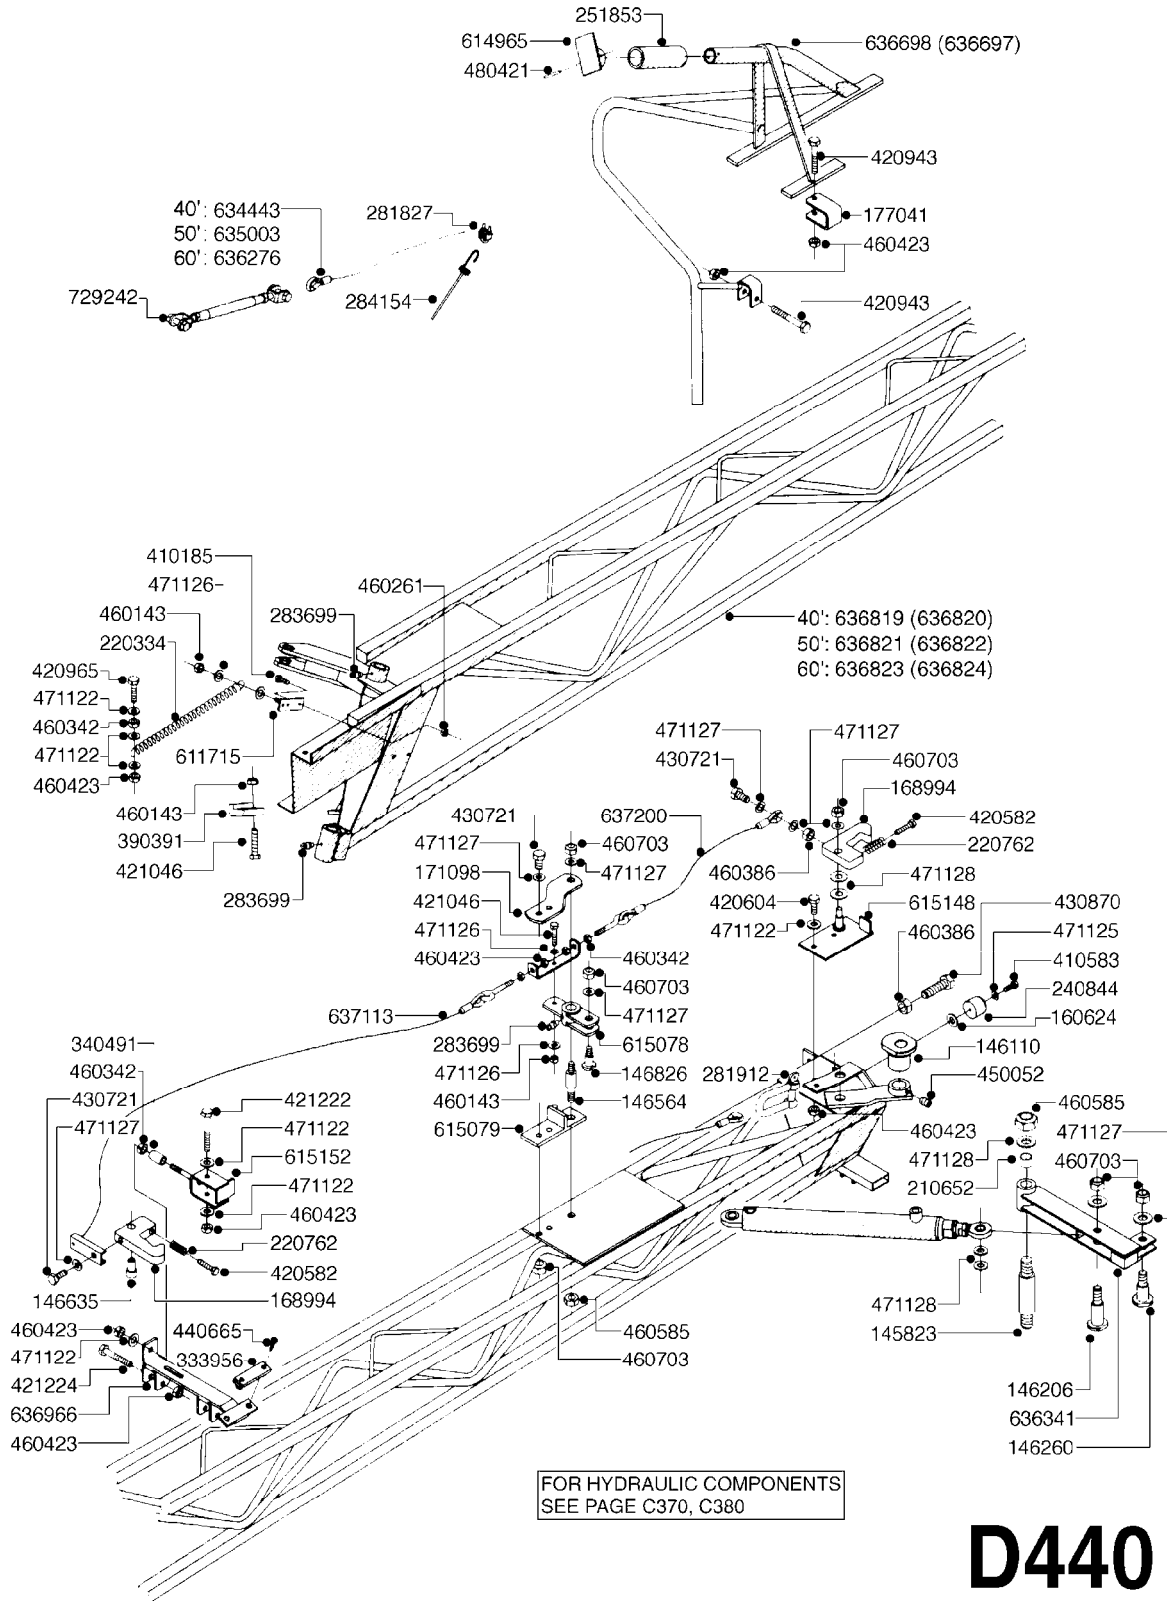

For Lift Frame
See Page D600

D430

BOOM FORCE CENTER FRAME
D430-HIN, 11:05:10

Page 1
Date 19.03.2013 9:48

parts-n°	order qty	description
147450	1	PIN D20 X 70
147454	1	WASHER D60/D25X10
173388	1	SPACER PLATE F.LINK ARM
210860	1	BUSHING
210861	1	BUSHING
210862	1	BUSHING
210865	1	BUSHING 40mm40mm DU
283699	1	GREASE NIPPLE M6X1
390788	1	TEFLON WARE PAD
391025	1	JOINER BLOCK - FORCE
421046	1	BOLT HEX 8.8 DEL M8X25 FT
430721	1	BOLT HEX 8.8 DEL M12X40 FT
430920	1	BOLT HEX M20x80MM
430970	1	BOLT M20 x 120MM
450343	1	SCREW M8X30 ALLEN HEAD C/S SS
460143	1	NUT HEX M8 LOCK
460703	1	NUT HEX M12X1.75 LOCK
460747	1	NUT HEX M24 LOCK
460806	1	NUT HEX M20X2.5 LOCK
461228	1	NUT HEX M20
471129	1	WASHER D37/D21X3 SS
471130	1	WASHER D44.0/D25.0X4.0 SS
480708	1	PIN D4 X 45
480733	1	PIN D6 X 40
615797	1	CONTROL ARM MT.PLATE
615805	1	PIN
615810	1	PIN
615812	1	PIN
615823	1	PIN
615971	1	TRAPEZE ARM FORCE 110'
637863	1	HINGE F.TF LOWER
10621703	1	CENTER FRAME CM-FORCE COMP.
28028100	1	GREASE NIPPLE 1/8'RG 90°
61047400	1	PIN D25 L=102.5MM
63011400	1	HINGE F.TF
63062000	1	SUSPENSION ARM RH
63062100	1	SUSPENSION ARM LH
78121400	1	DOUBLE CYLINDER D 50/30-300