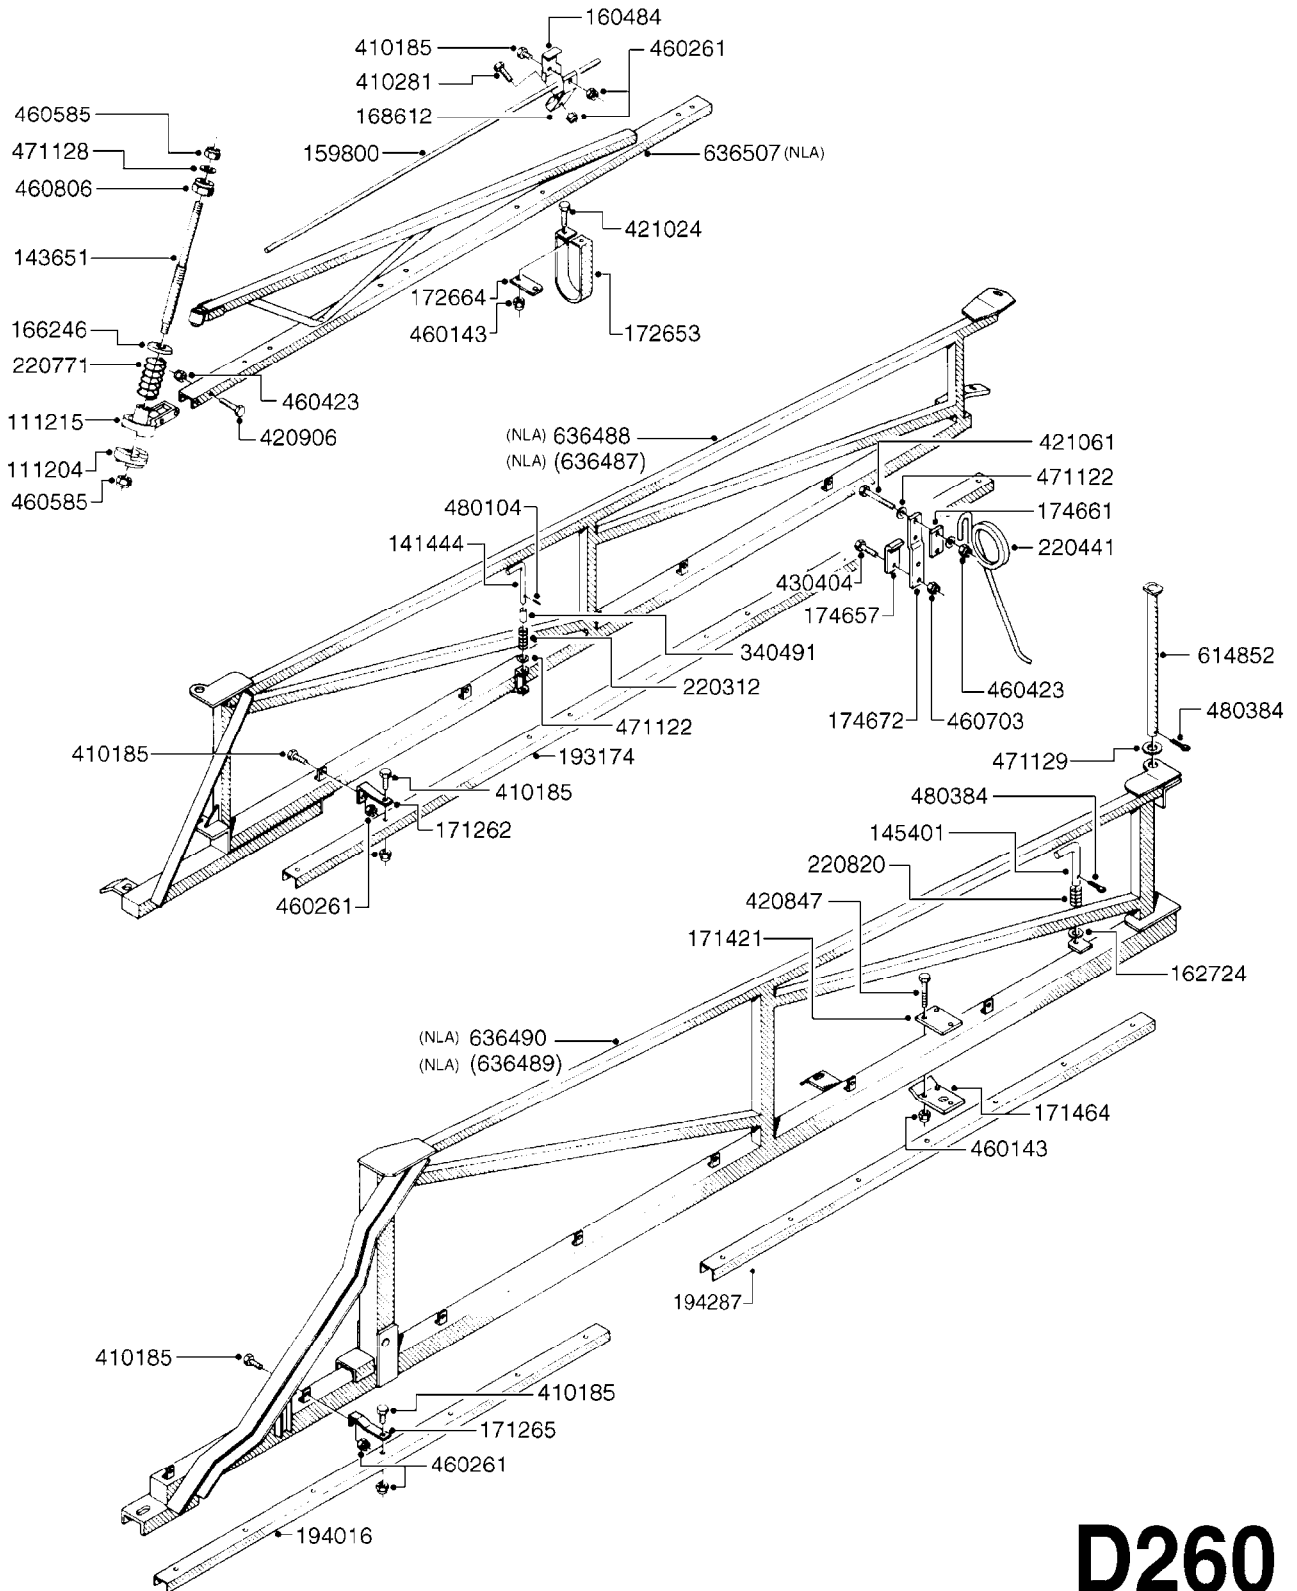

D260

BOOM SPA WINGS 60' HL
D260-HIN, 01:01:01

Page 1
Date 19.03.2013 9:47

parts-n°	order qty	description
111204	1	CLAW CLUTCH/LOWER D80
111215	1	CLAW CLUTCH/UPPER D80
141444	1	HANDLE D10X175
143651	1	AXLE M20/M16 L=355 F/BREAKAWAY
145401	1	PAWL
159800	1	WING GUIDE FOR 66'SPA
160484	1	WIRE GUIDE FOR DROP-LEG
162724	1	WASHER D25/D18.1X1
166246	1	WASHER CUP D53 F.SPRING
168612	1	BRACKET
171262	1	BRACKET F.NOZZLE TRACK SPA
171265	1	BRACKET F.NOZZLE TRACK SPA
171421	1	FL.ST. 70X 6 L= 95/3XØ11
171464	1	FL.ST. 75X10 L= 114/3XØ11+LGH
172653	1	WING TIP GUARD
172664	1	FLATBAR BACKING PLATE
174657	1	SPRING GUIDE
174661	1	RETAINING PLATE
174672	1	SPRING HOLDER
193174	1	NOZ TRACK 6,6-8,6-10,6-12,M SB
194016	1	NOZZLE TRACK 60'AUZ SPA
194287	1	.
220312	1	SPRING
220441	1	SPRING TOOTH FOR BOOM
220771	1	SPRING D53/D43X100
220820	1	SPRING D20.5/2.0 0-50MM
340491	1	BUSHING PVC D15 X 32
410185	1	BOLT HEX 8.8 DEL M6X16
410281	1	BOLT HEX 8.8 DEL M6X25
420847	1	BOLT HEX 8.8 DEL M8X85
420906	1	BOLT HEX 8.8 DEL M10X60
421024	1	BOLT HEX 8.8 DEL M8X60
421061	1	BOLT HEX 8.8 DEL M10X100
430404	1	BOLT HEX 8.8 DEL M12X50
460143	1	NUT HEX M8 LOCK
460261	1	NUT HEX M6X1 LOCK
460423	1	NUT HEX M10X1.5 LOCK
460585	1	NUT HEX M16X2 LOCK
460703	1	NUT HEX M12X1.75 LOCK
460806	1	NUT HEX M20X2.5 LOCK
471122	1	WASHER D20/D10.5X2 SS
471128	1	WASHER D30/D17X3
471129	1	WASHER D37/D21X3 SS
480104	1	PIN RETAINING M3X16 GALV.
480384	1	PIN COTTER D5X40
614852	1	AXLE JOURNAL D20
636487	1	BOOM WING INT.60/66/ SPA LH
636488	1	BOOM WING INT.60/66'SPA RH NLA
636489	1	BOOM WING INNER SPA LEFT
636490	1	BOOM WING INNER SPA RIGHT
636507	1	BREAKAWAY SPA BOOM 60' (NLA)