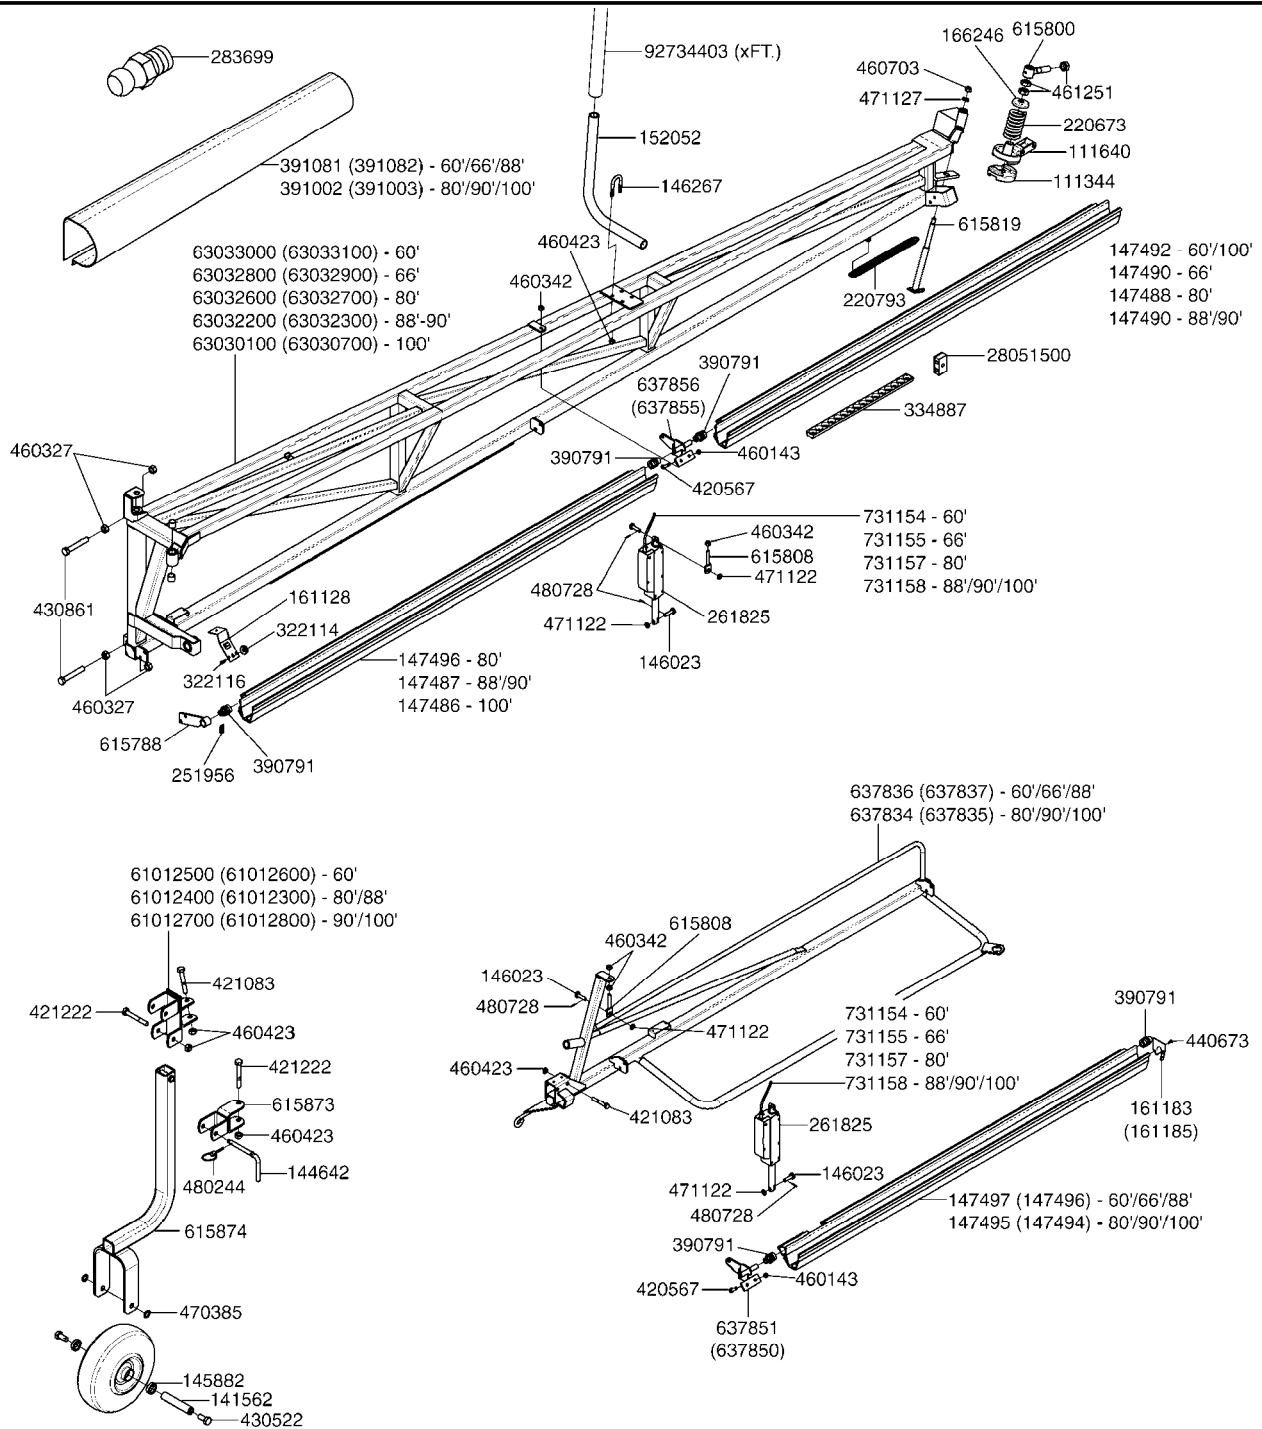

Right Side Shown
(Left Side Similar)

D585

BOOM-TF OUTER HAZ-WC 60'-100'
D585-HIN, 12:12:05

Page 1

Date 19.03.2013 9:48

parts-n°	order qty	description
111344	1	CLAW CLUTCH LOWER PART (21MM)
111640	1	CLAW CLUTCH MOVING PART D100
141562	1	FRONTWHEEL AXLE 3 WHEEL
144642	1	LOCKING PAWL D10X65MM
145882	1	BUSHING D30/D21X7
146023	1	PIN FOR COGWHEEL
146267	1	BOLT U F.500 EAG BRACE
147486	1	AIR SLOT RAIL L=1995/D25
147487	1	AIR SLOT RAIL L=2495/D25
147488	1	AIR SLOT RAIL L=1935/D25
147490	1	AIR SLOT RAIL L=2435/D25
147492	1	AIR SLOT RAIL L=1435/D25
147494	1	AIR SLOT RAIL L=1730/D25 LEFT
147495	1	AIR SLOT RAIL L=1730/D25 RIGHT
147496	1	AIR SLOT RAIL L=1230/D25 LEFT
147497	1	AIR SLOT RAIL L=1230/D25 RIGHT
152052	1	BUMPER ARM 1" X 30"
161128	1	NOZZLE HOLDER TF
161183	1	AIR SLOT END RH
161185	1	AIR SLOT END LH
166246	1	WASHER CUP D53 F.SPRING
220673	1	SPRING F.PIVOT 100 X 51
220793	1	SPRING D21/D4X250MM
251956	1	RUBBER SEAL 60MM
261825	1	ACTUATOR TWIN FORCE HAZ
283699	1	GREASE NIPPLE M6X1
322114	1	NUT PLASTIC F.NOZZ.H
322116	1	BOLT PLASTIC F.NOZZ.H.
334887	1	AIRGUIDE TWIN FORCE L=494
390791	1	BUSHING F. AIR SLOT
391002	1	AIR BAG F.BKWY 2M HAZ PVC RH
391003	1	AIR BAG F.BKWY 2M HAZ PVC LH
391081	1	AIR BAG F.BKWY 1.5M HAZ PVC RH
391082	1	AIR BAG F.BKWY 1.5M HAZ PVC LH
420567	1	BOLT HEX 8.8 DEL M8X30 FT
421083	1	BOLT HEX 8.8 DEL M10X65
421222	1	BOLT HEX 8.8 DEL M10X75 FT
430522	1	BOLT HEX 8.8 DEL M12X25 FT
430861	1	BOLT HEX 8.8 DEL M16X100 FT
440673	1	SCREW F.PLASTIC 5X12 SS
460143	1	NUT HEX M8 LOCK
460327	1	NUT HEX M16X2
460342	1	NUT HEX M10
460423	1	NUT HEX M10X1.5 LOCK
460703	1	NUT HEX M12X1.75 LOCK
461251	1	NUT HEX M20 X 2.5 JAMB
470385	1	WASHER D14.8D8.1X2 LOCK GALV.
471122	1	WASHER D20/D10.5X2 SS
471127	1	WASHER D24/D13X2.5 STAINLESS
480244	1	PIN SNAP D4.5
480728	1	PIN D3.2X20 SPLIT
615788	1	BRACKET
615800	1	LINK EYE BR.WING
615808	1	ANCHOR ADJ.F.ACTUATOR
615819	1	PIN
615873	1	MOUNT BRACKET - BOOM WHEEL HAZ
615874	1	ARM F.BOOM WHEEL HAZ
637834	1	WING BR.AWAY 80'-90' RH
637835	1	WING BR.AWAY 80'-90' LH
637836	1	WING BR.AWAY 60'-66'-88' RH
637837	1	WING BR.AWAY 60'-66'-88' LH