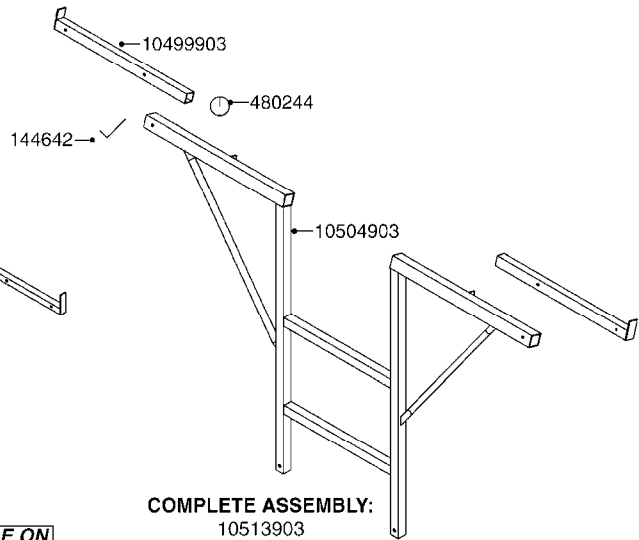

COMPLETE KIT (14)

D397

BOOM CABLE KIT SPC 80'-90'
D397-HIN, 18:06:09

Page 1

Date 19.03.2013 9:48

Pos.	parts-n°	order qty	description
1	151473	1	TURN BUCKLE HOUSING M16-200
2	159851	1	BUSHING Ø16.0/13.0 L=16 DEL
3	28025203	1	TIE STRAP L=23" x W=1/2"
4	430706	1	BOLT HEX 8.8 DEL M16X90
5	430721	1	BOLT HEX 8.8 DEL M12X40 FT
6	460327	1	NUT HEX M16X2
7	460585	1	NUT HEX M16X2 LOCK
8	460703	1	NUT HEX M12X1.75 LOCK
9	461230	1	NUT HEX M16 LH THREAD
10	615561	1	CLEVIS F.TURNUCKLE M16 RH
11	615774	1	ANCHOR LH F.M16 TURNUCKLE
12	63028603	1	BRACE, CABLE INNER SPC
13	63028703	1	CABLE Ø10 X 4750 / SPC
14	83347603	1	SPC 80-90 CABLE KIT, IN-FIELD

10464403
**45'-66' EAGLE ON
HC NAVIGATOR
HC 500
HC 800
HC 1000**

**80'-90' EAGLE ON
NAVIGATOR TA & HC**

615259
**45'-66' EAGLE ON
NAVIGATOR TA
TR 500 TA
TR 800 TA
TR 1000 TA**

**45'-66' EAGLE
ON HC 650M/ 950M**