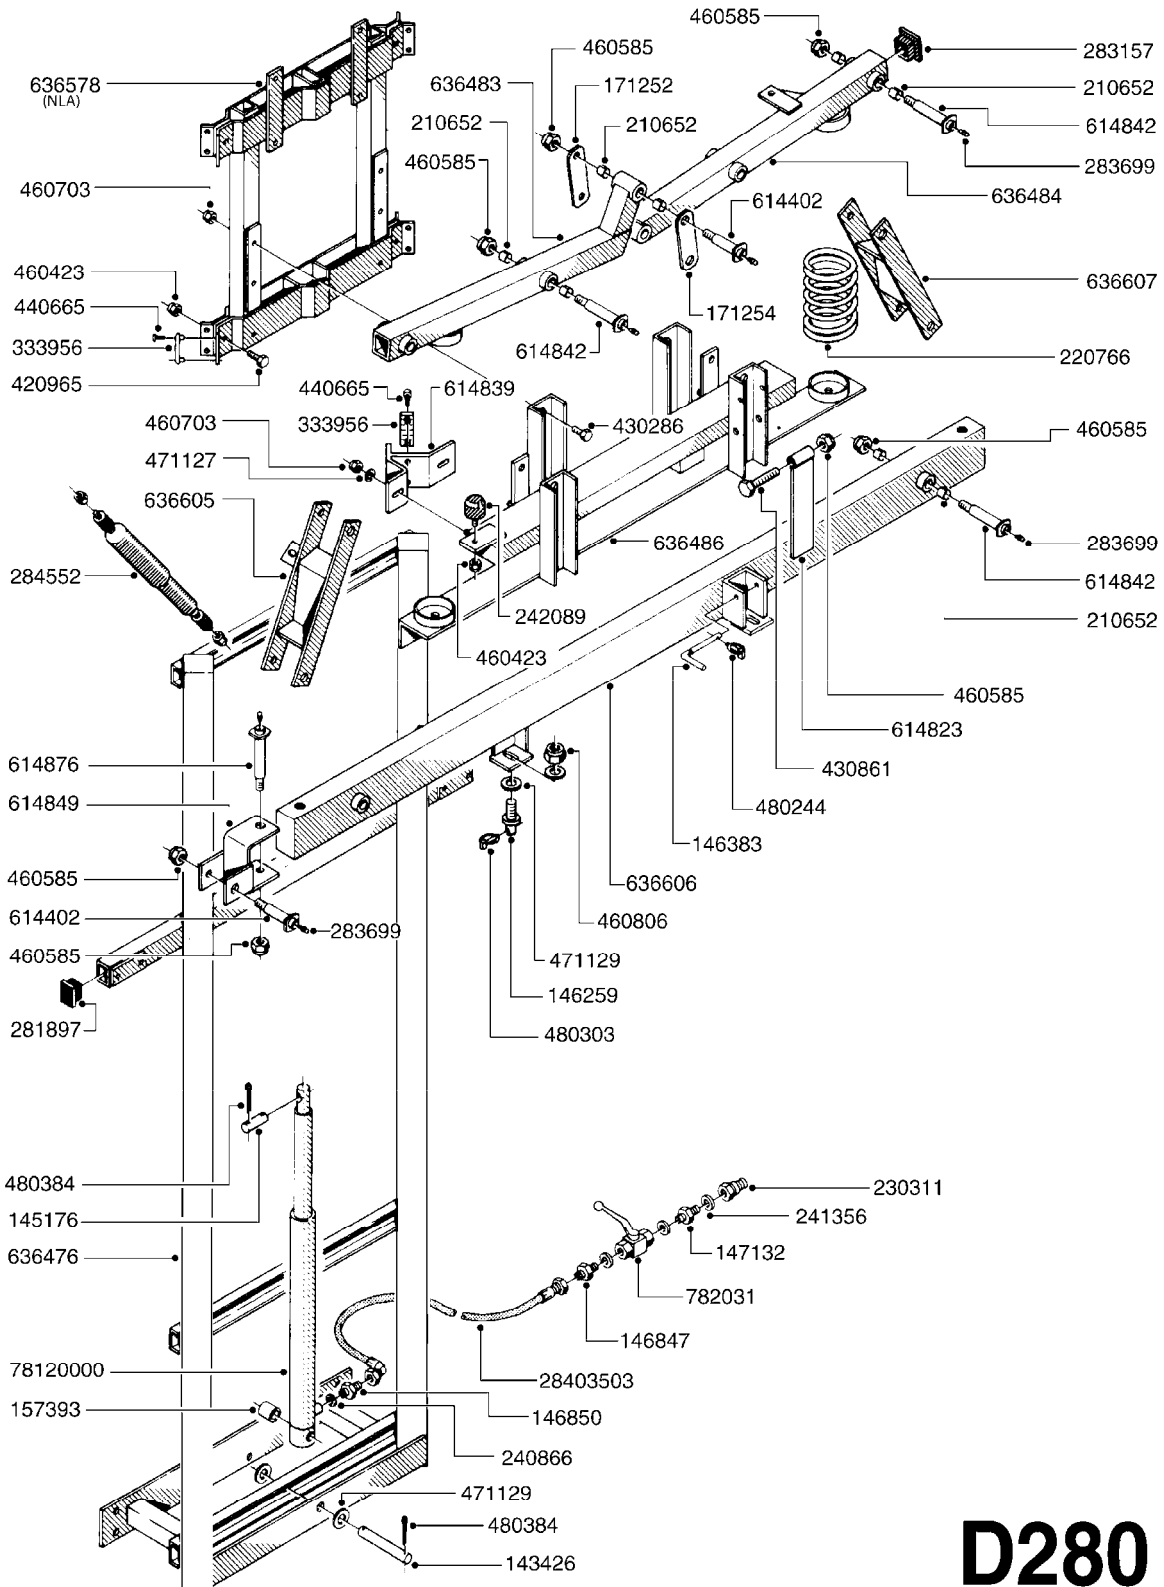

D280

BOOM SPA H-FRAME & CENTER
D280-HIN, 14:12:07

Page 1
Date 19.03.2013 9:47

parts-n°	order qty	description
143426	1	PIN FOR HYD. CYL.
145176	1	PIN D19.8 X 60
146259	1	PIN 38X19.5 MM
146383	1	LOCKING PAWL D10 L-90
146847	1	HEX NIPPLE 1/2"X3/8"
146850	1	HEX NIPPLE 3/8"x3/8" - 1.2mm
147132	1	HEX NIPPLE 1/2"X1/2" BSP DEL
157393	1	BUSHING D25/D22X35
171252	1	FLAT BAR 8X50L171MM 2XD17
171254	1	FLAT BAR 8X50L171MM 2DX22.5
210652	1	BUSHING TEFLON D25/D22X20
220766	1	SPRING F.AUZ EAGLE SPA BOOM
230311	1	QUICK COUPLING 1/2"
240866	1	DOWTYSEAL 3/8"
241356	1	DOWTYSEAL 1/2"
242089	1	RUBBER STOP D50X40 M10
281897	1	COVER PLUG
283157	1	PLUG F.DRAIN 60X60X4
283699	1	GREASE NIPPLE M6X1
284552	1	SHOCK ABSORBER F.EAGLE BOOM
333956	1	SLIDE SHOE 91X25X10
420965	1	BOLT HEX 8.8 DEL M10X40
430286	1	BOLT HEX 8.8 DEL M12X30 FT
430861	1	BOLT HEX 8.8 DEL M16X100 FT
440665	1	SCREW M4.2X16 STAINLESS
460423	1	NUT HEX M10X1.5 LOCK
460585	1	NUT HEX M16X2 LOCK
460703	1	NUT HEX M12X1.75 LOCK
460806	1	NUT HEX M20X2.5 LOCK
471127	1	WASHER D24/D13X2.5 STAINLESS
471129	1	WASHER D37/D21X3 SS
480244	1	PIN SNAP D4.5
480303	1	PIN 7/16 SNAP RING
480384	1	PIN COTTER D5X40
614402	1	PIN D22 X115 LUBED F.EAGLE 80'
614823	1	PLATE FOR SPA BOOM
614839	1	BRACKET
614842	1	PIN 22X142 W.GREASE ZERT
614849	1	FORK FOR SWIVEL
614876	1	BOLT D22 L=161/M16
636476	1	H-FRAME SPA BOOM
636483	1	BRACKET F.BOOM LEFT
636484	1	BRACKET F.BOOM RIGHT
636486	1	CENTER WELDMENT FOR SPA 60'
636578	1	SLIDE
636605	1	TRAPEZE ARM LEFT SPA
636606	1	YOKE FOR SPA BOOM
636607	1	TRAPEZE ARM RIGHT SPA
782031	1	VALVE FOR SPA HY
28403503	1	*HOSE HY X3/8X275.56'STR+ELB
78120000	1	CYL.TELESOPING Ø50/40/25_1100