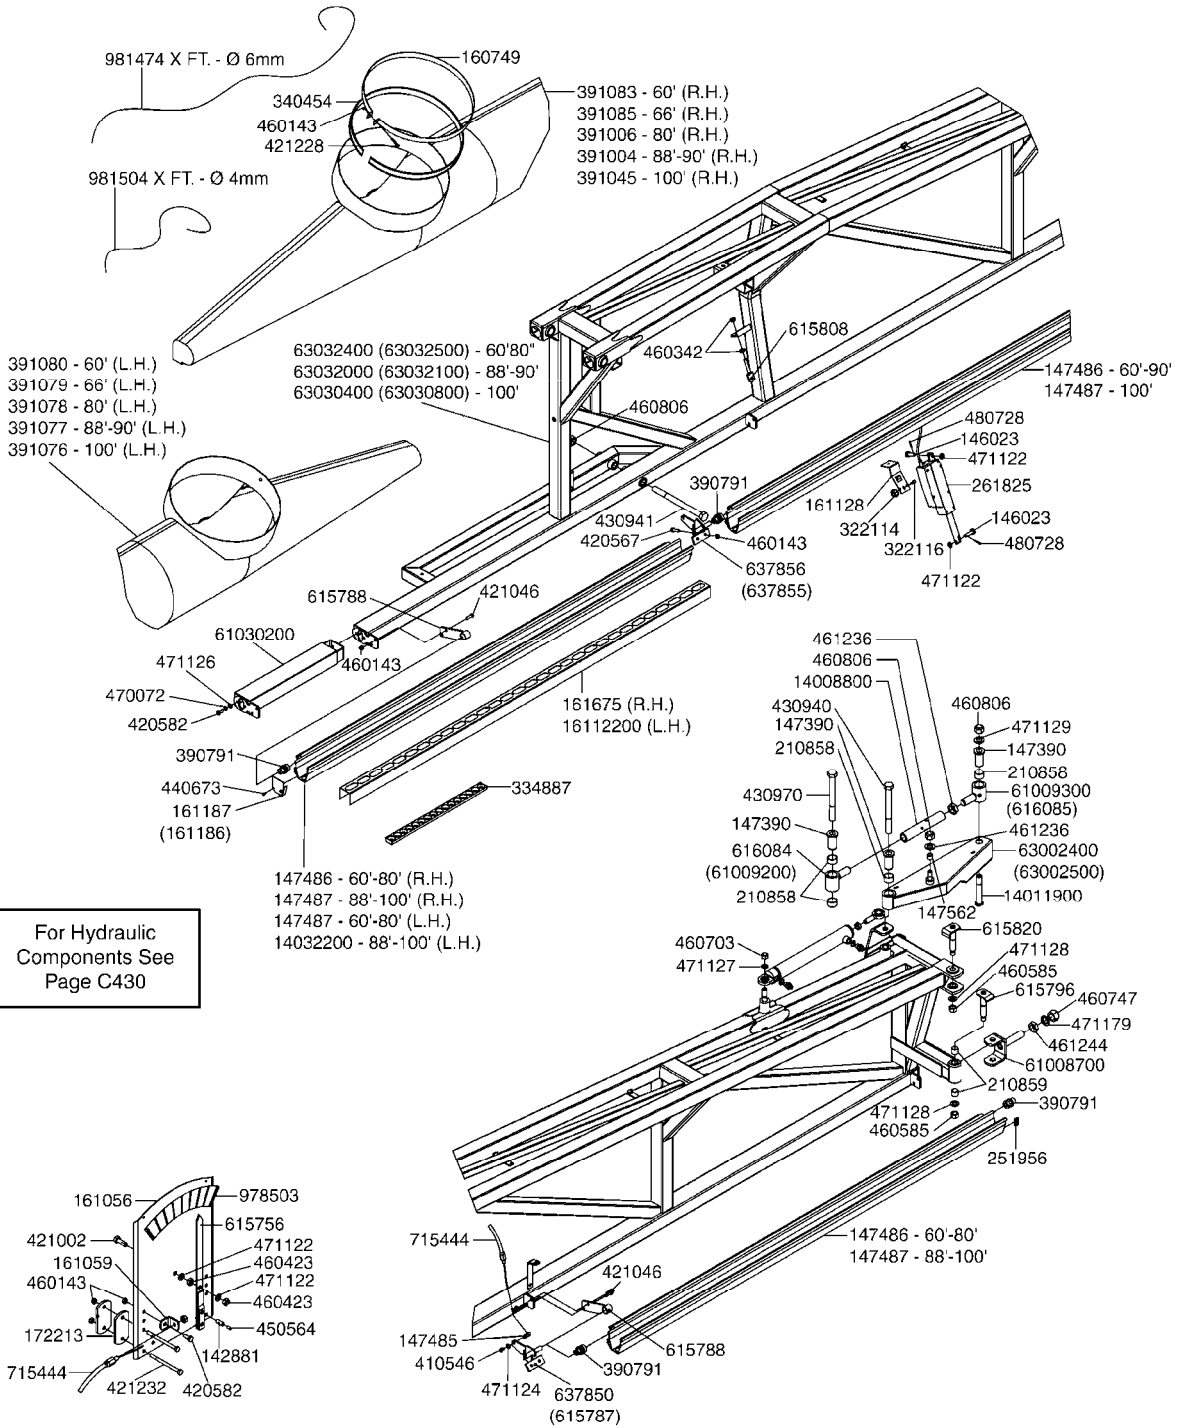

For Hydraulic Components See Page C430

Right Side Shown
(Left Side Similar)

D575

BOOM-TF INNER HAZ-WC 60'-100'
D575-HIN, 04:05:09

Page 1
Date 19.03.2013 9:48

parts-n°	order qty	description
142881	1	WIRE HOLDER FOR REMOTE CONTROL
146023	1	PIN FOR COGWHEEL
147390	1	BUSHING
147485	1	BUSHING Ø13.0/M6 L=31/Ø4.2/Ø10
147486	1	AIR SLOT RAIL L=1995/D25
147487	1	AIR SLOT RAIL L=2495/D25
147562	1	BUSHING D19.8/17.0 L=15
160749	1	BAND METAL F.AIR BAG
161056	1	PLATE F. TILT INDICATOR
161059	1	BRACKET F.TILT INDICATOR CABLE
161128	1	NOZZLE HOLDER TF
161186	1	AIR SLOT END LH
161187	1	AIR SLOT END RH
161675	1	AIR DIFFUSER L=1870 R.H.
172213	1	FLAT BAR F.BOOM STRAP
210858	1	BUSHING
210859	1	BUSHING DU D23/20 L=20
251956	1	RUBBER SEAL 60MM
261825	1	ACTUATOR TWIN FORCE HAZ
322114	1	NUT PLASTIC F.NOZZ.H
322116	1	BOLT PLASTIC F.NOZZ.H.
334887	1	AIRGUIDE TWIN FORCE L=494
340454	1	TANK STRAP PACKING 40X2140
390791	1	BUSHING F. AIR SLOT
391004	1	AIR BAG F.88/90' HAZ PVC RIGHT
391006	1	AIR BAG F.80' HAZ PVC RIGHT
391045	1	AIR BAG F.100' HAZ PVC RIGHT
391076	1	AIR BAG F.100' HAZ PVC LEFT
391077	1	AIR BAG F.88/90' HAZ PVC LEFT
391078	1	AIR BAG F.80' HAZ PVC LEFT
391079	1	AIR BAG F.66' HAZ PVC LEFT
391080	1	AIR BAG F.60' HAZ PVC LEFT
391083	1	AIR BAG F.60' HAZ PVC RIGHT
391085	1	AIR BAG F.66' HAZ PVC RIGHT
391086	1	AIR BAG F.66' HAZ PVC LEFT
420567	1	BOLT HEX 8.8 DEL M8X30 FT
420582	1	BOLT HEX 8.8 DEL M8X20 FT
421002	1	BOLT HEX 8.8 DEL M10X30 FT
421046	1	BOLT HEX 8.8 DEL M8X25 FT
421228	1	BOLT HEX 8.8 DEL M8X55
421232	1	BOLT HEX 8.8 DEL M8X110
430940	1	BOLT M20X210 8.8 DEL.
430941	1	BOLT M20X260 8.8 DEL.
430970	1	BOLT M20 x 120MM
440673	1	SCREW F.PLASTIC 5X12 SS
450564	1	SCREW M6X12 ALLEN
460143	1	NUT HEX M8 LOCK
460342	1	NUT HEX M10
460423	1	NUT HEX M10X1.5 LOCK
460585	1	NUT HEX M16X2 LOCK
460703	1	NUT HEX M12X1.75 LOCK
460747	1	NUT HEX M24 LOCK
460806	1	NUT HEX M20X2.5 LOCK
461236	1	NUT HEX M24X1.5
461244	1	NUT HEX M24X3 JAMB.
470072	1	WASHER D15/D8X.5 LOCK
471122	1	WASHER D20/D10.5X2 SS
471124	1	WASHER D18/D6.4x1.6
471126	1	WASHER D16/D8.4X1.6 SS
471127	1	WASHER D24/D13X2.5 STAINLESS
471129	1	WASHER D37/D21X3 SS