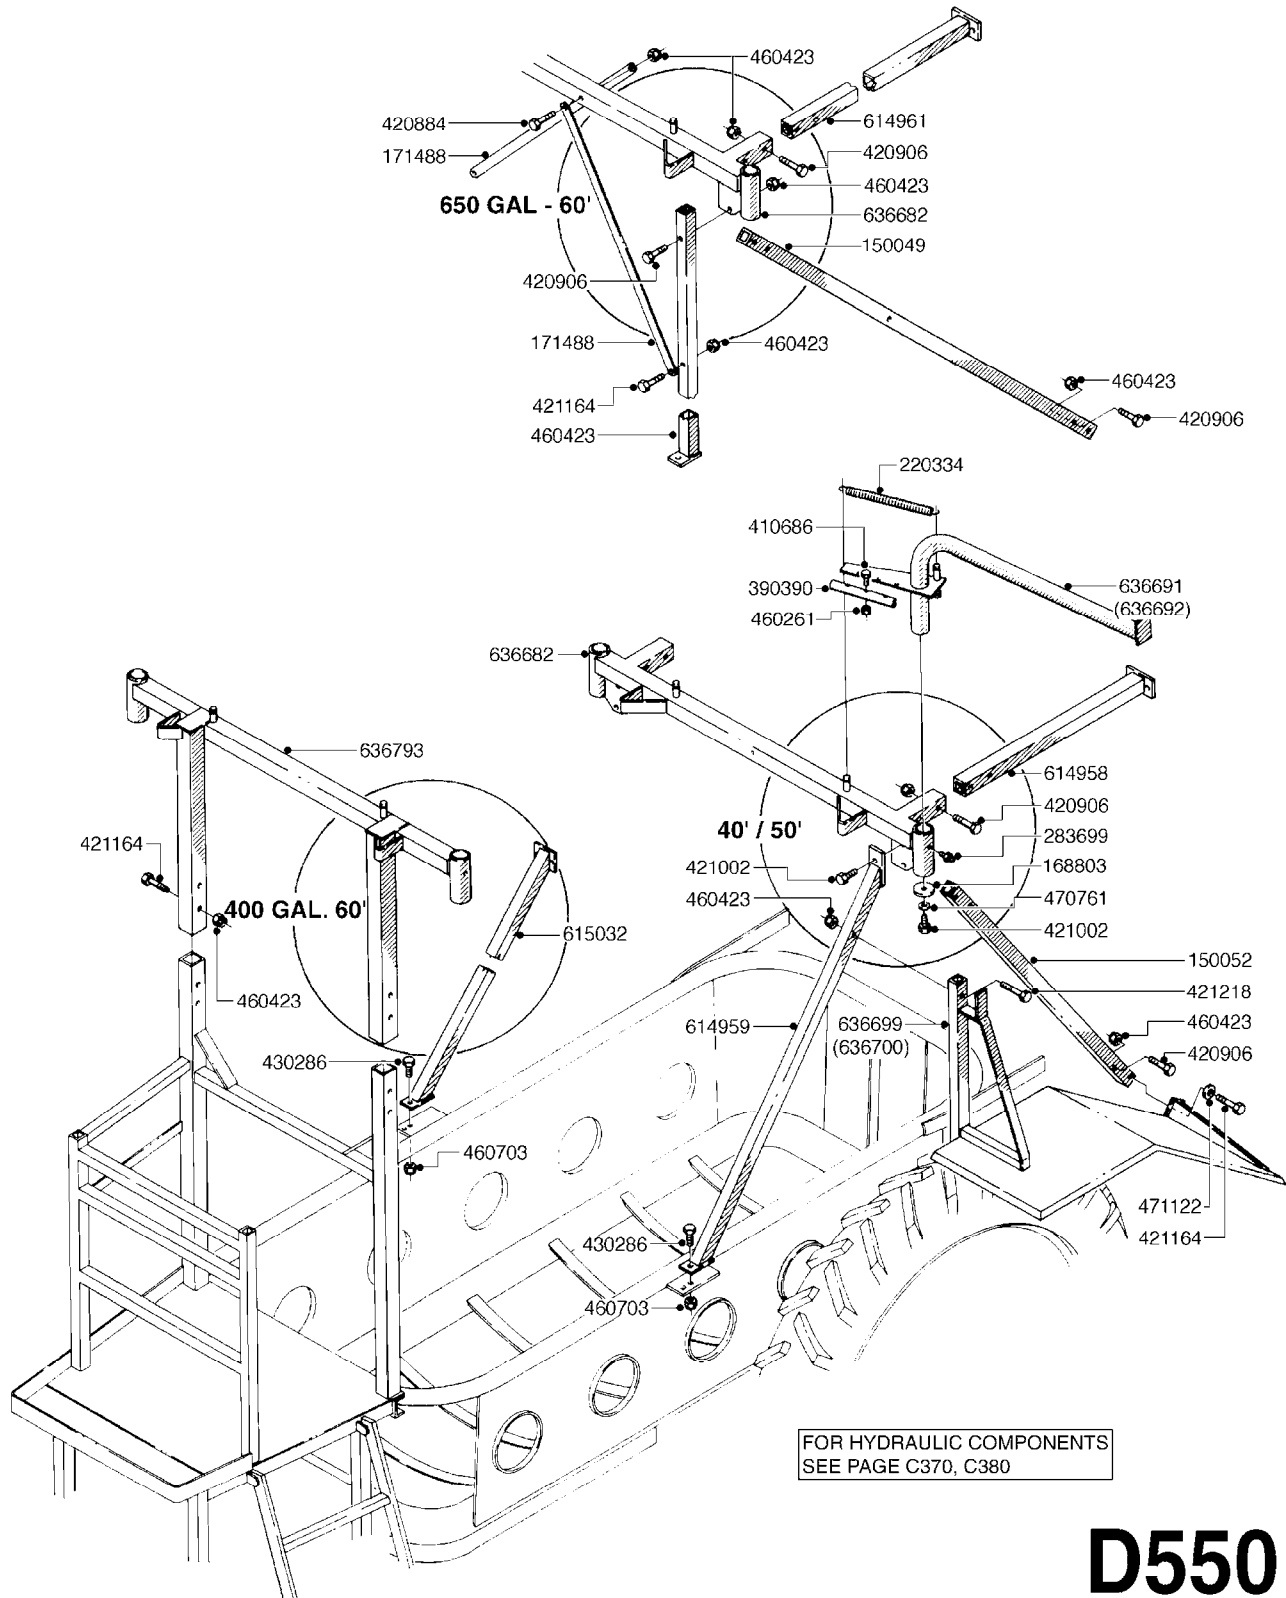

TRNSPT BRKTS-TWN SYS HAB TRLRS
D550-HIN, 12:12:05

Page 1

Date 19.03.2013 9:48

parts-n°	order qty	description
150049	1	SQUARE TUBE 40X40X4,0 - 2045MM
150052	1	HOLE PROFILE 40X40X4,0 - 1290
168803	1	SPACER D61/11 X 6.3MM
171488	1	FLAT STEEL 30 X 8 - 900 MM
220334	1	SPRING DRAW
283699	1	GREASE NIPPLE M6X1
390390	1	EDGE PROTECTOR TWIN TRANS.
410686	1	BOLT HEX 8.8 DEL M6X30
420884	1	BOLT HEX 8.8 DEL M10X80 FT
420906	1	BOLT HEX 8.8 DEL M10X60
421002	1	BOLT HEX 8.8 DEL M10X30 FT
421164	1	BOLT HEX 8.8 DEL M10X70
421218	1	BOLT HEX 8.8 DEL M10X90
430286	1	BOLT HEX 8.8 DEL M12X30 FT
460261	1	NUT HEX M6X1 LOCK
460423	1	NUT HEX M10X1.5 LOCK
460703	1	NUT HEX M12X1.75 LOCK
470761	1	WASHER D10 LOCK
471122	1	WASHER D20/D10.5X2 SS
614958	1	SUPPORT F.TRANSPORTBRACKET 12M
614959	1	BRACE FOR TRANSPORTBRACKET
614961	1	BRACE F.TRANSPORT HORIZONTAL
615032	1	HOLDER F.OPSATS TA1500
636682	1	BOOM F.TRANSPORTBRACK.12-18 HAB
636691	1	TRANSPORT ARM LEFT TWIN HAB
636692	1	TRANSPORT ARM RIGHT TWIN HAB
636699	1	WHEEL SCREEN F.TA2400 LEFT
636700	1	WHEEL SCREEN FOR TA2400 RIGHT
636793	1	HOLDER F.TRANSP.BESL.TA1500