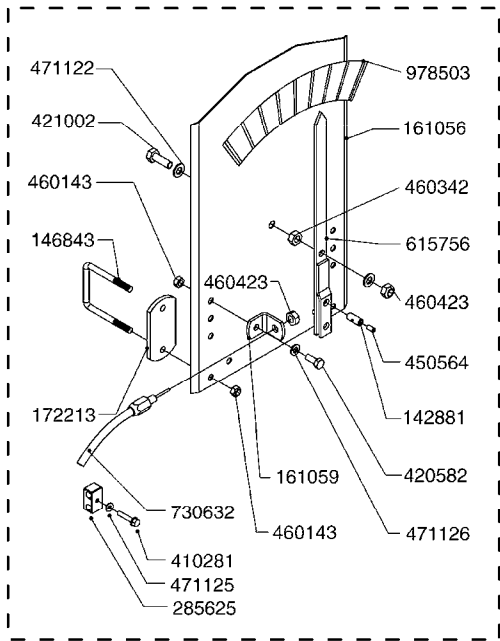

TWIN FORCE ONLY