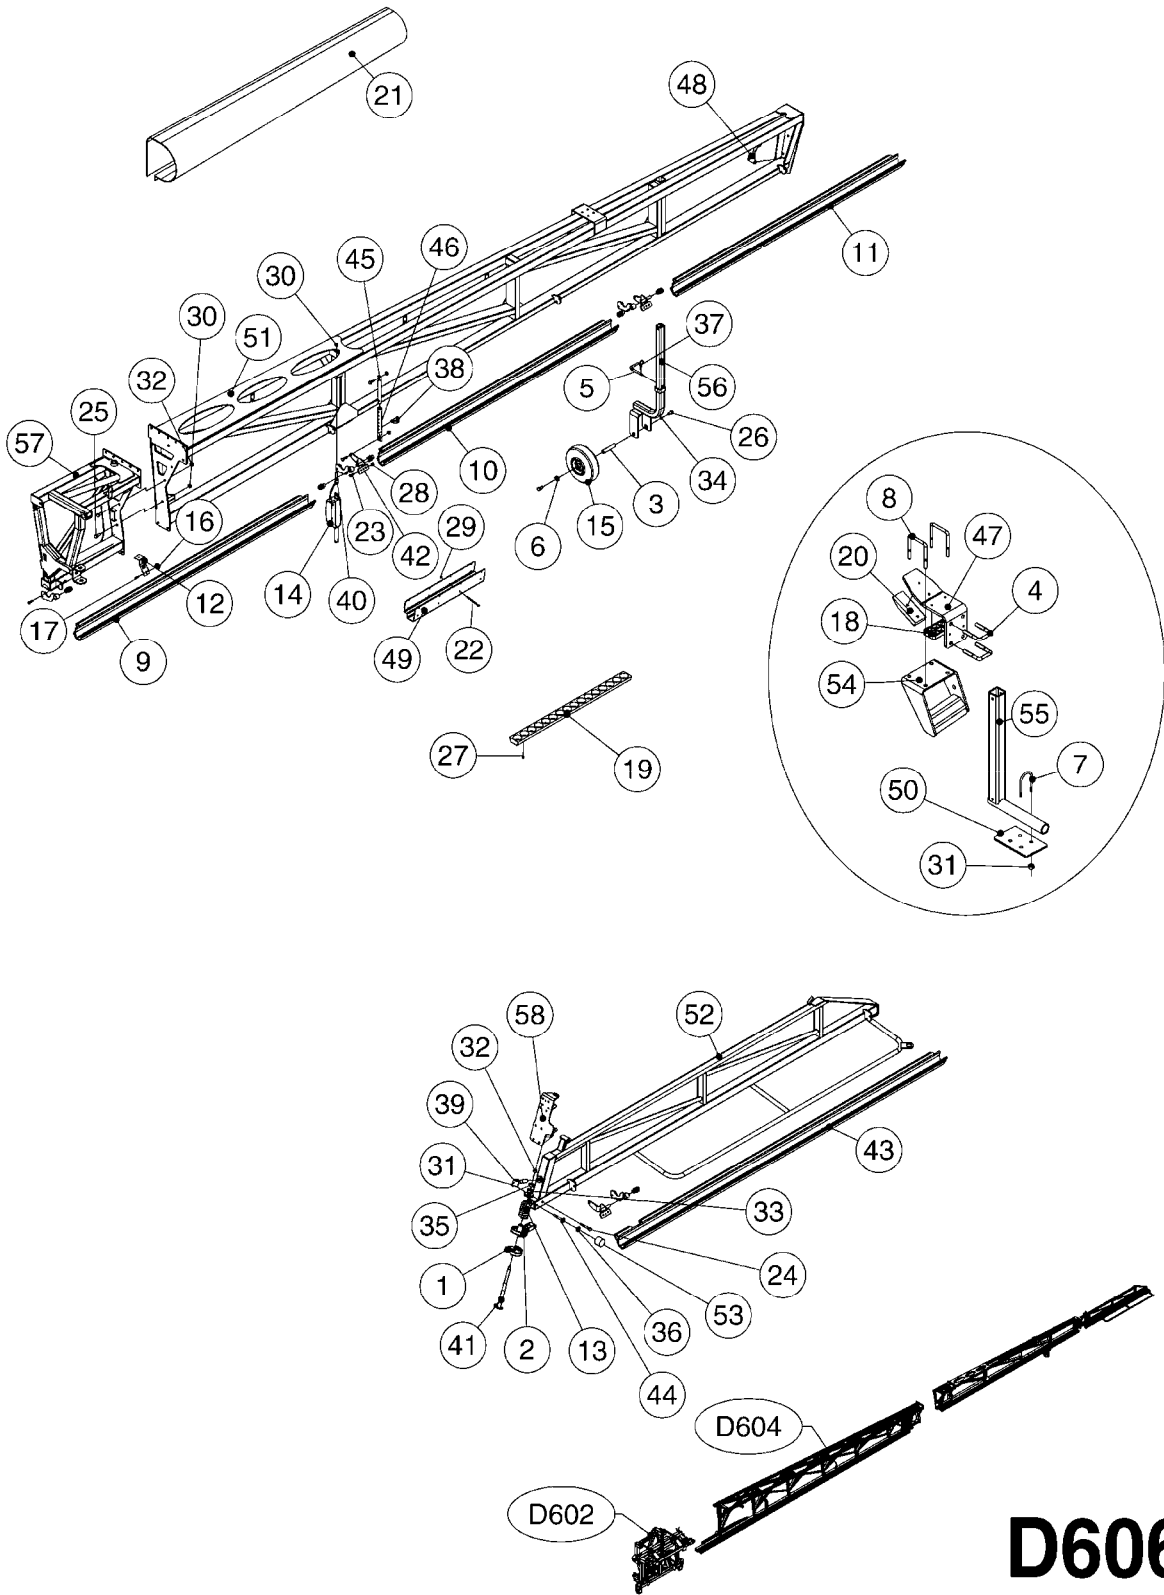

D606

BOOM TF OUTER HAZ 2-FOLD 118'
D606-HIN, 03:06:10

Page 1

Date 19.03.2013 9:48

Pos.	parts-n°	order qty	description
1	111344	1	CLAW CLUTCH LOWER PART (21MM)
2	111640	1	CLAW CLUTCH MOVING PART D100
3	141562	1	FRONTWHEEL AXLE 3 WHEEL
4	143161	1	BOLT U M10 40X40
5	144642	1	LOCKING PAWL D10X65MM
6	145882	1	BUSHING D30/D21X7
7	146267	1	BOLT U F.500 EAG BRACE
8	146843	1	BOLT U M8 F A60 x 60
9	147486	1	AIR SLOT RAIL L=1995/D25
10	147488	1	AIR SLOT RAIL L=1935/D25
11	147490	1	AIR SLOT RAIL L=2435/D25
12	161128	1	NOZZLE HOLDER TF
13	220673	1	SPRING F.PIVOT 100 X 51
14	261825	1	ACTUATOR TWIN FORCE HAZ
15	285500	1	WHEEL F.BOOM SUPPORT 85X20
16	322114	1	NUT PLASTIC F.NOZZ.H
17	322116	1	BOLT PLASTIC F.NOZZ.H.
18	334603	1	RUBBER STOP 86X48X15
19	334887	1	AIRGUIDE TWIN FORCE L=494
20	390826	1	SLIDE PAD F.TRANSPORT BKT.CM/D
21	391183	1	AIR BAG F.BREAKAWAY 3M HAZ-R.
21	391184	1	AIR BAG F.BREAKAWAY 3M HAZ-L.
22	410524	1	BOLT HEX 8.8 DEL M6X100
23	420567	1	BOLT HEX 8.8 DEL M8X30 FT
24	421222	1	BOLT HEX 8.8 DEL M10X75 FT
25	430286	1	BOLT HEX 8.8 DEL M12X30 FT
26	430522	1	BOLT HEX 8.8 DEL M12X25 FT
27	440673	1	SCREW F.PLASTIC 5X12 SS
28	460143	1	NUT HEX M8 LOCK
29	460261	1	NUT HEX M6X1 LOCK
30	460342	1	NUT HEX M10
31	460423	1	NUT HEX M10X1.5 LOCK
32	460703	1	NUT HEX M12X1.75 LOCK
33	461251	1	NUT HEX M20 X 2.5 JAMB
34	470385	1	WASHER D14.8D8.1X2 LOCK GALV.
35	471127	1	WASHER D24/D13X2.5 STAINLESS
36	471180	1	LOCK WASHER NORDLOCK M20 ELZ
37	480244	1	PIN SNAP D4.5
38	480724	1	PIN SPLIT PIPE
39	615800	1	LINK EYE BR.WING
40	615808	1	ANCHOR ADJ.F.ACTUATOR
41	615819	1	PIN
42	637855	1	BKT AIR SLOT LH
42	637856	1	BKT AIR SLOT RH
43	14049300	1	AIR PROFILE L=2755 W. D25 L.
43	14049500	1	AIR PROFILE L=2755 W. D25 R.
44	14074500	1	THREADED PIN NV32/M10 L= 89
45	14076500	1	PIN D19.0 L= 204 PAINTED
46	15110800	1	PIPE D26.9X2.9 PAINTED
47	16158200	1	TARNSPORT BRACKET HOOK HAZ
48	16191400	1	PLATE 4X200, D11
49	16195700	1	SUPPORT F.OUTER WING 118' HAZ
50	16205500	1	BRACKET 173326 PAINTED
51	28076300	1	ALUM.OUTER WING 118' HAZ RIGHT
51	28076400	1	ALUM.OUTER WING 118' HAZ LEFT
52	28076700	1	ALUM.BREAKAWAY 118' HAZ RIGHT
52	28076800	1	ALUM.BREAKAWAY 118' HAZ LEFT
53	28088100	1	RUBBER STOP E 50X40 M10
54	61039300	1	TRANSPORT SLIDE BRACKET HAZ LH
54	61039400	1	TRANSPORT SLIDE BRACKET HAZ RH
55	61043300	1	TRANS PORT TUBE UPRIGHT HAZ