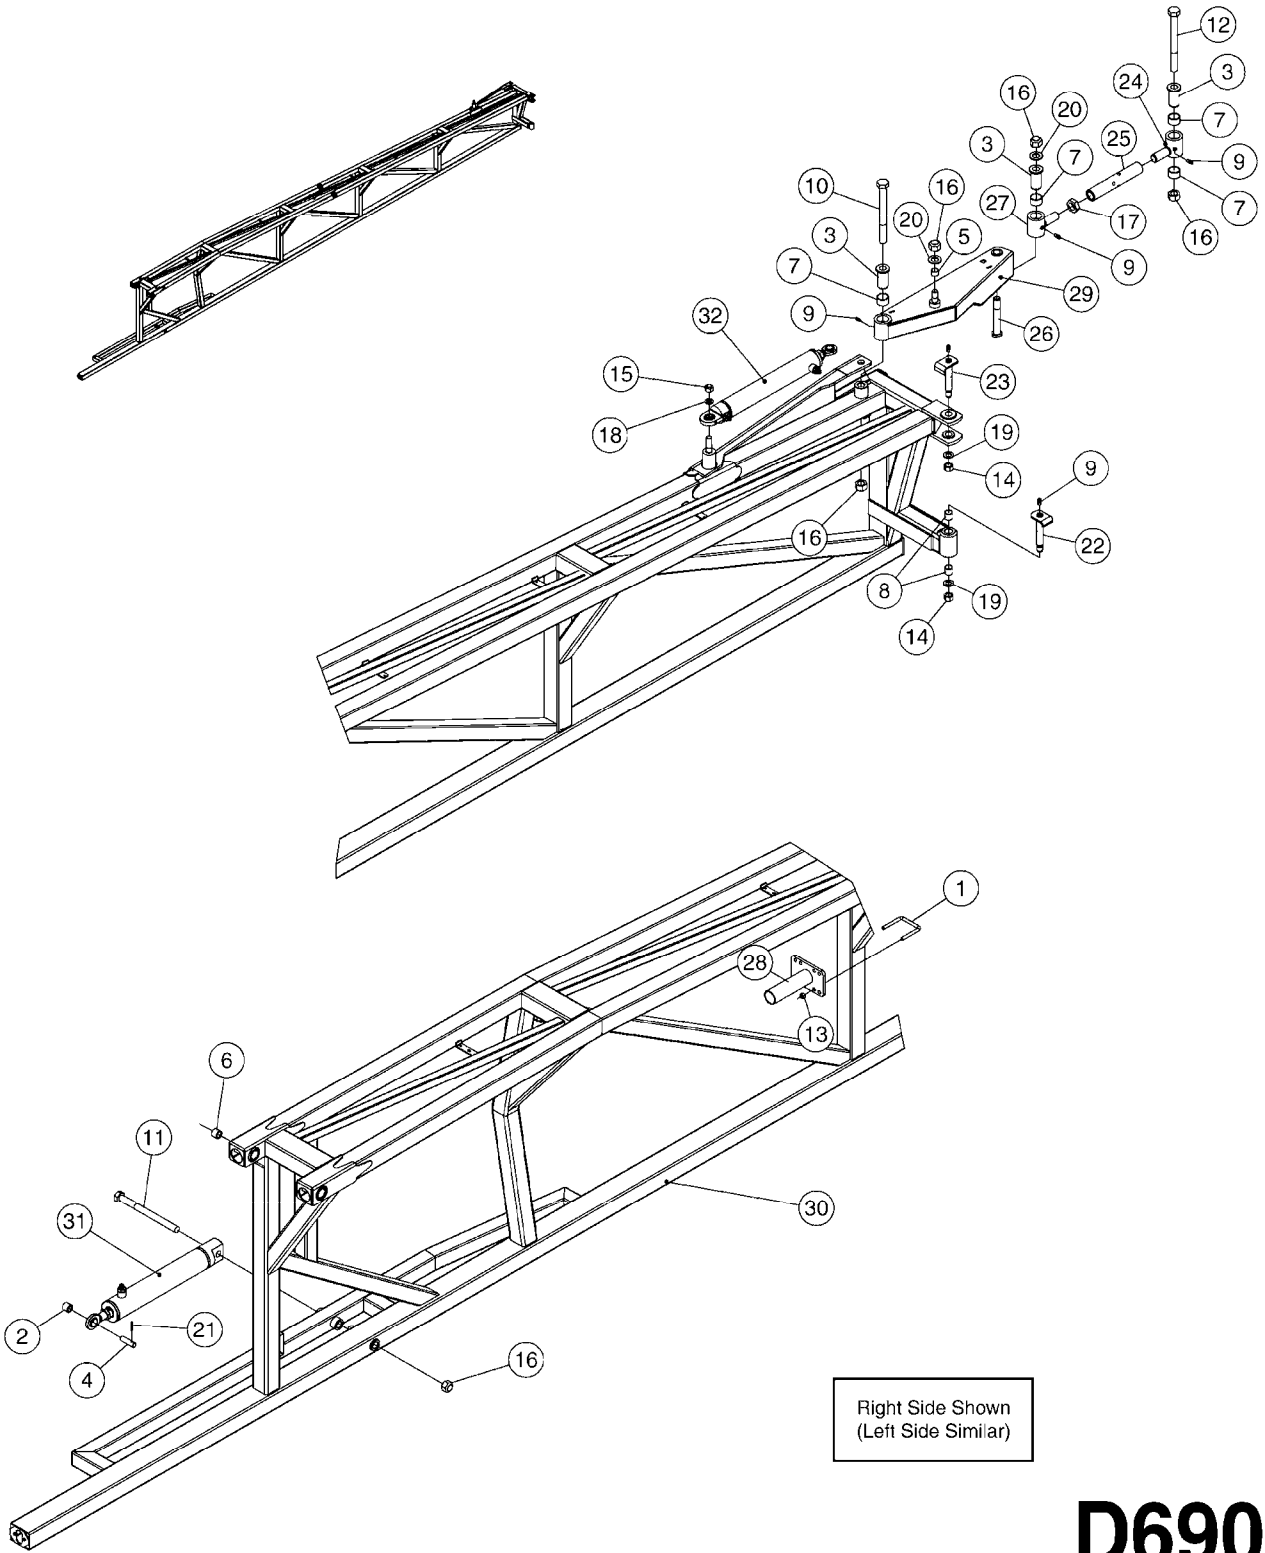

D690

BOOM-FORCE INNER 100' BI-FOLD
D690-HIN, 23:11:11

Page 1

Date 19.03.2013 9:49

Pos.	parts-n°	order qty	description
1	146843	1	BOLT U M8 F A60 x 60
2	147130	1	BUSHING D25/20 20MM
3	147390	1	BUSHING
4	147450	1	PIN D20 X 70
5	147562	1	BUSHING D19.8/17.0 L=15
6	210835	1	BUSHING D28/25 L=25
7	210858	1	BUSHING
8	210859	1	BUSHING DU D23/20 L=20
9	283699	1	GREASE NIPPLE M6X1
10	430940	1	BOLT M20X210 8.8 DEL.
11	430941	1	BOLT M20X260 8.8 DEL.
12	430970	1	BOLT M20 x 120MM
13	460143	1	NUT HEX M8 LOCK
14	460585	1	NUT HEX M16X2 LOCK
15	460703	1	NUT HEX M12X1.75 LOCK
16	460806	1	NUT HEX M20X2.5 LOCK
17	461236	1	NUT HEX M24X1.5
18	471127	1	WASHER D24/D13X2.5 STAINLESS
19	471128	1	WASHER D30/D17X3
20	471129	1	WASHER D37/D21X3 SS
21	480708	1	PIN D4 X 45
22	615796	1	PIN D20 X M16 L=127MM
23	615820	1	PIN D20 X M16 L=127MM
24	61009200	1	EYEBOLT LH TRD./ LH WING M24 EYEBOLT WITH L.H. THREADS FOR LEFT WING
24	616084	1	EYEBOLT LH TRD./ RH WING M24 EYEBOLT WITH L.H. THREADS FOR RIGHT WING
25	14008800	1	TURNBUCKLE L=200/M24X1.5
26	14011900	1	PIN M20 L=125/D30
27	61009300	1	EYEBOLT STD.TRD. / RH WING M24 EYEBOLT WITH STD. THREADS FOR RIGHT WING
27	616085	1	EYEBOLT STD. TRD./ LH WING M24 EYEBOLT WITH STD. THREADS FOR LEFT WING
28	61015600	1	BOOM STOP TRANS REST, I.FTZ
29	63002400	1	FOLD ARM FTZ 1.RH
29	63002500	1	FOLD ARM FTZ 1.LH
30	63044400	1	WING INNER 100' FTZ R.H.
30	63044500	1	WING INNER 100' FTZ L.H.
31	78121400	1	DOUBLE CYLINDER D 50/30-300
32	78122400	1	DOUBLE CYLINDER D 40/20-300