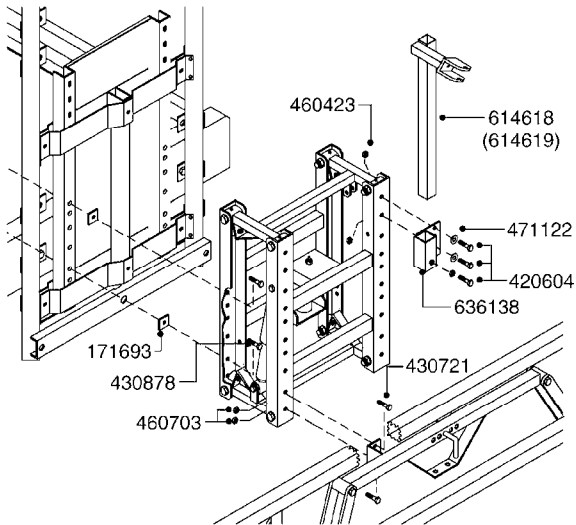

BOOM - MB ATV 40'
D145-HIN, 28:11:06

Page 0

Date 19.03.2013 9:47

D145

BOOM - MB ATV 40'
D145-HIN, 28:11:06

Page 1

Date 19.03.2013 9:47

Pos.	parts-n°	order qty	description
1	144631	1	LOCKING PAWL
2	144642	1	LOCKING PAWL D10X65MM
3	193303	1	SUPPORTING ARM FOR SB BOOM
4	283699	1	GREASE NIPPLE M6X1
5	333697	1	BUSHING D22/D16x25
6	430522	1	BOLT HEX 8.8 DEL M12X25 FT
7	430846	1	BOLT HEX 8.8 DEL M12X80
8	460703	1	NUT HEX M12X1.75 LOCK
9	471127	1	WASHER D24/D13X2.5 STAINLESS
10	480244	1	PIN SNAP D4.5
11	726360	1	BKT.NK MB MOUNT