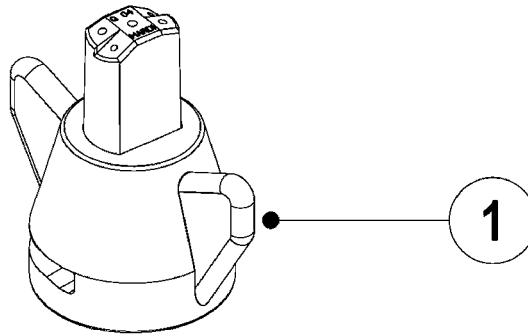

D706

BOOM-NOZZLES QUINTASTREAM
D706-HIN, 14:12:07

Page 1
Date 19.03.2013 9:49

Pos.	parts-n°	order qty	description
1	372011	1	NOZZLE ISO QS-015-5H GREEN
1	372012	1	NOZZLE ISO QS-02-5H YELLOW
1	372013	1	NOZZLE ISO QS-03-5H BLUE
1	372014	1	NOZZLE ISO QS-04-5H RED
1	372015	1	NOZZLE ISO QS-05-5H BROWN
1	372016	1	NOZZLE ISO QS-06-5H GREY
1	372017	1	NOZZLE ISO QS-08-5H WHITE
1	372018	1	NOZZLE ISO QS-10-5H LT. BLUE
1	372019	1	NOZZLE ISO QS-15-5H LT. GREEN
2	372002	1	ISO QNTSTRM 015 S-GREEN
2	372003	1	ISO QNTSTRM 02 S-YELLOW
2	372004	1	ISO QNTSTRM 03 S-BLUE
2	372005	1	ISO QNTSTRM 04 S-RED
2	372006	1	ISO QNTSTRM 05 S-BROWN
2	372007	1	ISO QNTSTRM 06 S-GREY
2	372008	1	ISO QNTSTRM 08 S-WHITE
2	372009	1	ISO QNTSTRM 10 S-LT.BLU
2	372010	1	ISO QNTSTRM 15 S-LT.GRN