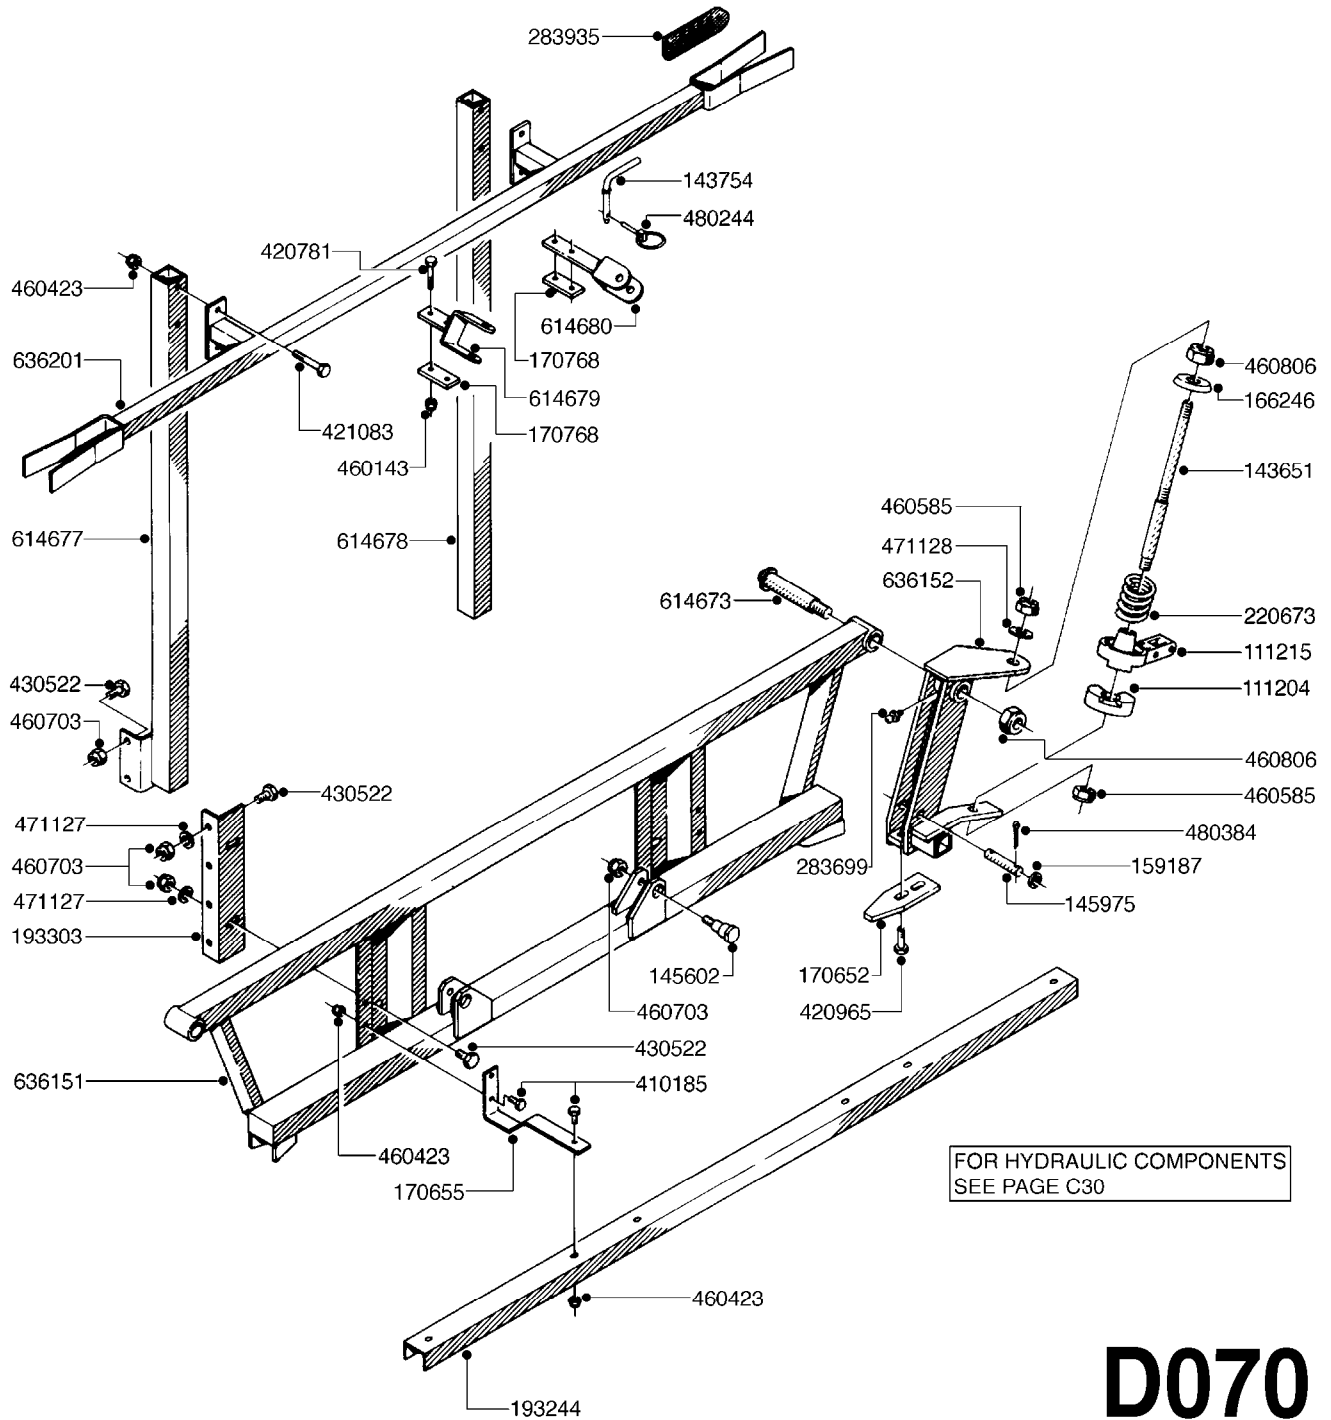

D060

BOOM - SB 21' 28'
D060-HIN, 01:01:01

Page 1

Date 19.03.2013 9:47

parts-n°	order qty	description
111204	1	CLAW CLUTCH/LOWER D80
111215	1	CLAW CLUTCH/UPPER D80
142597	1	DISTANCE TUBE
143651	1	AXLE M20/M16 L=355 F/BREAKAWAY
143721	1	FRICITION DISC FOR BOOM D30
143754	1	PIN D10 X 56
160484	1	WIRE GUIDE FOR DROP-LEG
166246	1	WASHER CUP D53 F.SPRING
166736	1	YOKE FOR SB BOOM
166865	1	WASHER D35/D25X2
167907	1	NOZZ. HOLD. KIT F/ADJ. BOOM
193303	1	SUPPORTING ARM FOR SB BOOM
220673	1	SPRING F.PIVOT 100 X 51
333137	1	FITT.DK CONN.1/2" F.NOZZ. DOUB
333141	1	FITT.DK CONN.1/2" F.NOZZ.SING
334571	1	PLUG 40X40X2 F.SQ.TUBE
410185	1	BOLT HEX 8.8 DEL M6X16
420906	1	BOLT HEX 8.8 DEL M10X60
421083	1	BOLT HEX 8.8 DEL M10X65
430522	1	BOLT HEX 8.8 DEL M12X25 FT
440701	1	SCREW NO.14 3/4" PLATED
460261	1	NUT HEX M6X1 LOCK
460423	1	NUT HEX M10X1.5 LOCK
460585	1	NUT HEX M16X2 LOCK
460703	1	NUT HEX M12X1.75 LOCK
460806	1	NUT HEX M20X2.5 LOCK
470061	1	WASHER D11/D7X0.5 LOCK
471122	1	WASHER D20/D10.5X2 SS
471127	1	WASHER D24/D13X2.5 STAINLESS
471128	1	WASHER D30/D17X3
480244	1	PIN SNAP D4.5
613277	1	FITTING, WELDED
613487	1	TRANSPORT FITTINGS FOR SB BOOM
633942	1	OUTER BOOM WING 26', 28' SB
634174	1	CENTRAL PART 12 M SB
635780	1	INNER WING SEC. 26',28',33'SB
635792	1	BOOM WING - 20',21'SB-BOOM
706311	1	SPRING WITH HAND-GRIB
717242	1	DOUBL. HOSE STUD PREMON.
717253	1	SING. HOSE STUD PREMON.
721781	1	CENTER SECTION 21/28'STD