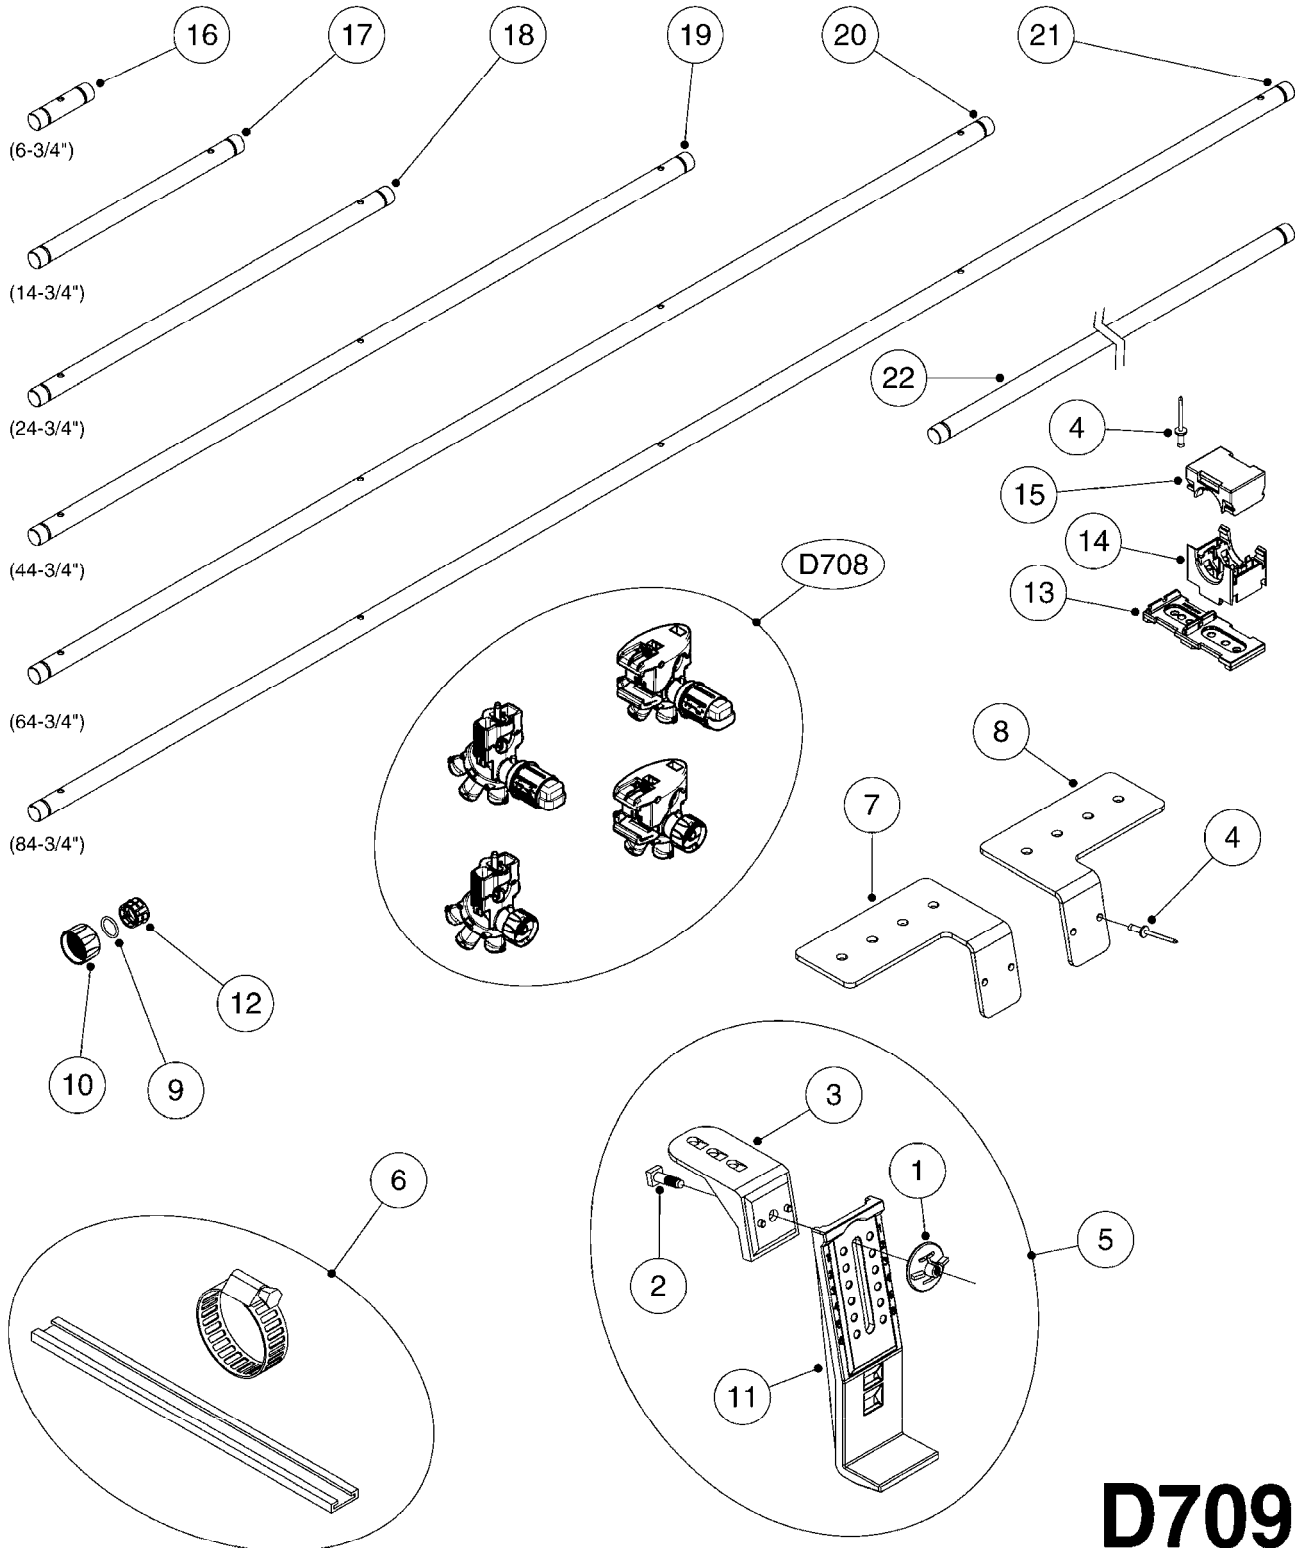

D709

NOZZLE TUBES - PLASTIC T25
D709-HIN, 16:07:12

Page 1

Date 19.03.2013 9:49

Pos.	parts-n°	order qty	description
1	322114	1	NUT PLASTIC F.NOZZ.H
2	322116	1	BOLT PLASTIC F.NOZZ.H.
3	334874	1	NOZZLE HOLDER - TOP HALF
4	480804	1	RIVET Ø4.8x14.5
5	741685	1	NOZZLE HOLDER COMPLETE/5 PCS
5	741688	1	NOZZLE HOLDER COMPLETE/10PCS
6	741730	1	CLAMP,NZLE BKT BAG OF 5 50X30
6	741733	1	CLAMP,NZLE BKT BAG OF 10 50X30
6	741734	1	CLAMP,NZLE BKT BAG OF 5 50X50
6	741737	1	CLAMP,NZLE BKT BAG OF 10 50X50
6	741738	1	CLAMP,NZLE BKT BAG OF 5 80X60
6	741741	1	CLAMP,NZLE BKT BAG OF 10 80x60
6	741778	1	CLAMP,NZL BKT BAG OF 10 100x60
7	16162503	1	BRACKET,NOZZLE OFFSET,R,BLACK
8	16163003	1	BRACKET,NOZZLE OFFSET,L,BLACK
9	24263000	1	O-RING Ø24.4 X 3.1 NITRIL SH70
10	32239700	1	FITT.DK NUT T25
11	33487300	1	NOZZLE HOLDER - BOTTOM HALF
12	33515500	1	FITT.DK NUT LOCK RING T25
13	33517900	1	SOCKET F. PIPE HOLDER
14	33518000	1	PIPE HOLDER BETWEEN Ø25
15	33518100	1	PIPE HOLDER TOP Ø25
16	34141700	1	NOZ.TUBE-PP, T25 X 171,1-HOLE
17	34141800	1	NOZ.TUBE-PP, T25 X 374,1-HOLE
18	34141900	1	NOZ.TUBE-PP, T25 X 628,2-20"
19	34142000	1	NOZ.TUBE-PP, T25 X 1136,3-20"
20	34142100	1	NOZ.TUBE-PP, T25 X 1644,4-20"
21	34142200	1	NOZ.TUBE-PP, T25 X 2152,5-20"
22	34145400	1	FEED TUBE-PP, T25 X 1270
22	34148000	1	FEED TUBE-PP, T25 X 2470
22	34148200	1	FEED TUBE-PP, T25 X 2570
22	34150400	1	FEED TUBE-PP, T25 X 3570
22	34150800	1	FEED TUBE-PP, T25 X 3720