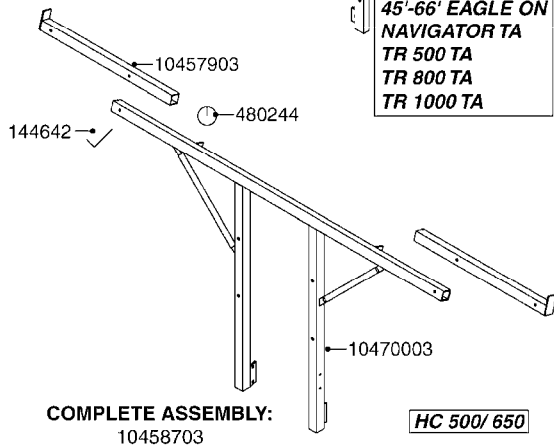

COMPLETE KIT (14)

D397

BOOM CABLE KIT SPC 80'-90'
D397-HIN, 18:06:09

Page 1

Date 19.03.2013 9:48

Pos.	parts-n°	order qty	description
1	151473	1	TURN BUCKLE HOUSING M16-200
2	159851	1	BUSHING Ø16.0/13.0 L=16 DEL
3	28025203	1	TIE STRAP L=23" x W=1/2"
4	430706	1	BOLT HEX 8.8 DEL M16X90
5	430721	1	BOLT HEX 8.8 DEL M12X40 FT
6	460327	1	NUT HEX M16X2
7	460585	1	NUT HEX M16X2 LOCK
8	460703	1	NUT HEX M12X1.75 LOCK
9	461230	1	NUT HEX M16 LH THREAD
10	615561	1	CLEVIS F.TURNUCKLE M16 RH
11	615774	1	ANCHOR LH F.M16 TURNUCKLE
12	63028603	1	BRACE, CABLE INNER SPC
13	63028703	1	CABLE Ø10 X 4750 / SPC
14	83347603	1	SPC 80-90 CABLE KIT, IN-FIELD

10464403
**45'-66' EAGLE ON
HC NAVIGATOR
HC 500
HC 800
HC 1000**

**80'-90' EAGLE ON
NAVIGATOR TA & HC**

615259
**45'-66' EAGLE ON
NAVIGATOR TA
TR 500 TA
TR 800 TA
TR 1000 TA**

**45'-66' EAGLE
ON HC 650M/ 950M**