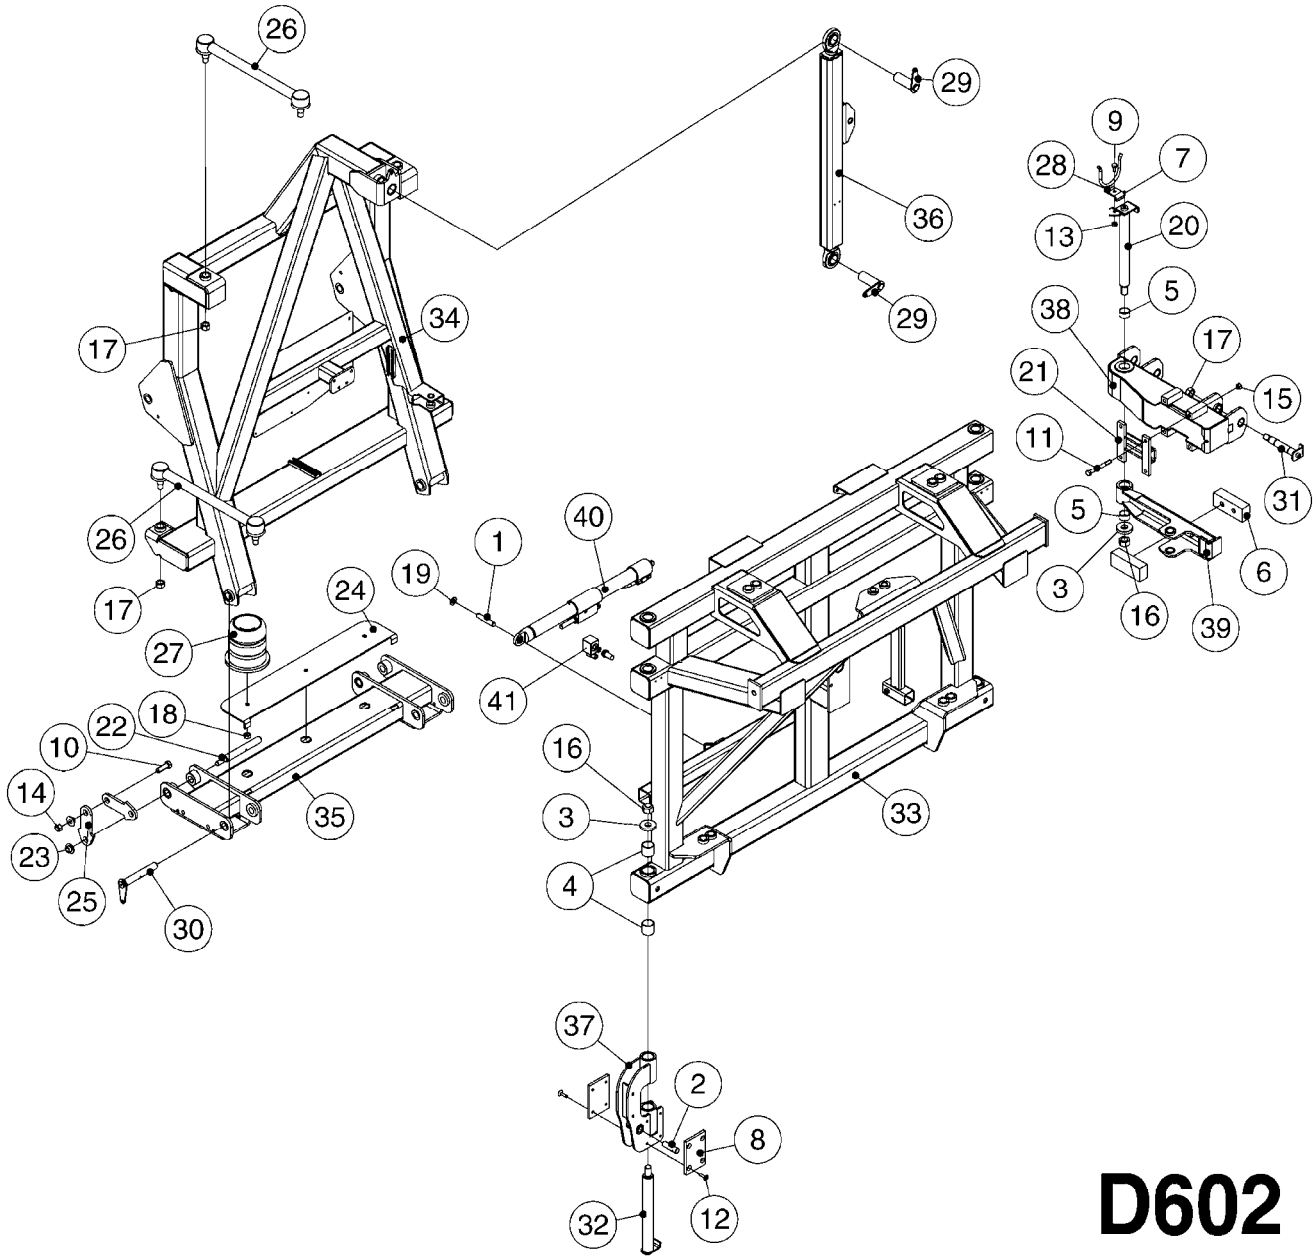

TWIN FORCE ONLY

For Hydraulic
Components See
Page C430

D600

BOOM FORCE/TWIN FORCE LIFT F
D600-HIN, 13:06:11

Page 1
Date 19.03.2013 9:48

parts-n°	order qty	description
142881	1	WIRE HOLDER FOR REMOTE CONTROL
146843	1	BOLT U M8 F A60 x 60
151854	1	BUSHING F.SHOCK
161056	1	PLATE F. TILT INDICATOR
161059	1	BRACKET F.TILT INDICATOR CABLE
161143	1	PLATE F SPRING
172213	1	FLAT BAR F.Boom STRAP
220905	1	SPRING D101/14 BLACK
220907	1	SPRING D144/19 BLACK
242089	1	RUBBER STOP D50X40 M10
284090	1	SHOCK ABSORBER
284251	1	GUIDE BALL (24mm X 16MM) RH
284310	1	GUIDE BALL (24mm x 16mm) LH
285347	1	SHOCK TF
285625	1	CLAMP FOR CABLE D12MM
410281	1	BOLT HEX 8.8 DEL M6X25
420582	1	BOLT HEX 8.8 DEL M8X20 FT
421002	1	BOLT HEX 8.8 DEL M10X30 FT
421164	1	BOLT HEX 8.8 DEL M10X70
430426	1	BOLT HEX 8.8 DEL M12X130
430920	1	BOLT HEX M20x80MM
450564	1	SCREW M6X12 ALLEN
460143	1	NUT HEX M8 LOCK
460342	1	NUT HEX M10
460423	1	NUT HEX M10X1.5 LOCK
460585	1	NUT HEX M16X2 LOCK
460703	1	NUT HEX M12X1.75 LOCK
461228	1	NUT HEX M20
461236	1	NUT HEX M24X1.5
461323	1	NUT HEX M18X1.5 LOCK
471122	1	WASHER D20/D10.5X2 SS
471125	1	WASHER D12/D6.4x1.6 SS
471126	1	WASHER D16/D8.4X1.6 SS
471127	1	WASHER D24/D13X2.5 STAINLESS
615754	1	TURN BUCKLE
615756	1	INDICATOR ARROW
637872	1	LIFT CENTER SECTION TF
730632	1	REMOTE INDICATOR CABLE 106"
978503	1	DECAL TILT SCALE TWIN FORCE
28093400	1	ROD END 350 (24mm x 18mm) RH
28093500	1	ROD END 350 (24mm x 18mm) LH
72531000	1	CYL. D25/12-50/78124200 W/FITT