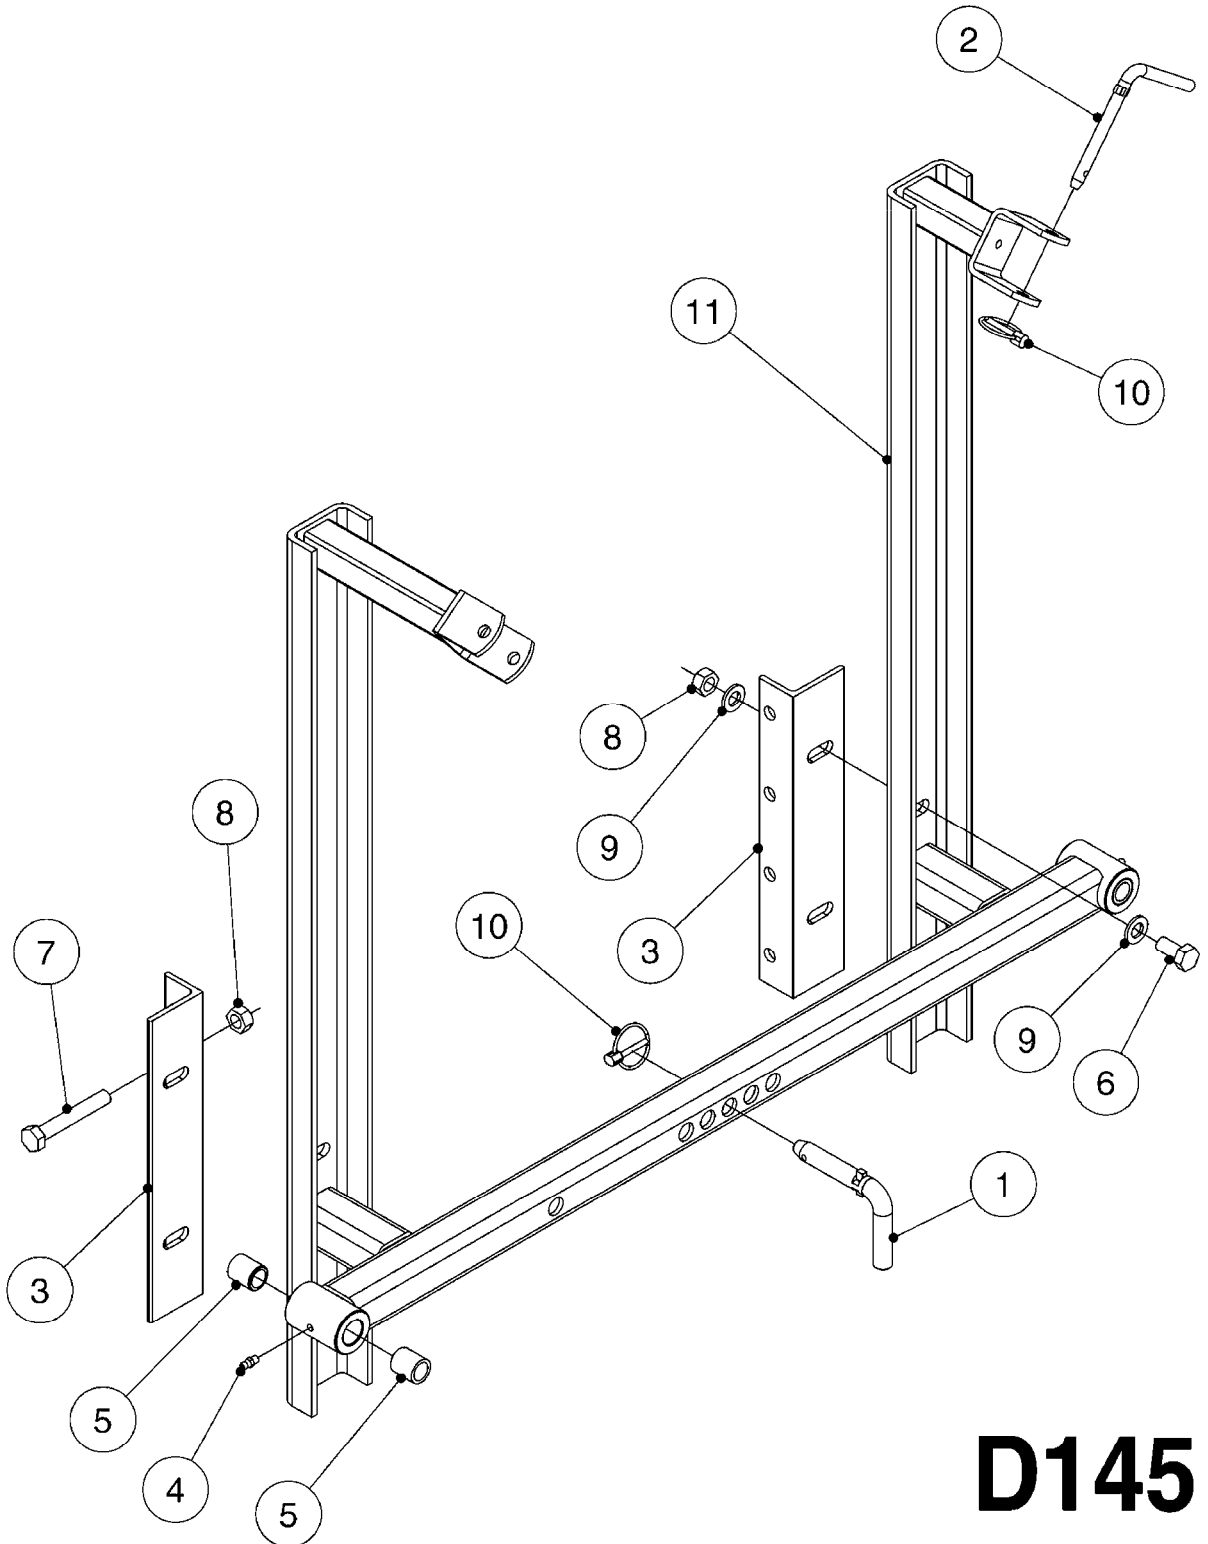

BOOM - MB ATV 40'
D145-HIN, 28:11:06

Page 0

Date 19.03.2013 9:47

BOOM - MB ATV 40'
D145-HIN, 28:11:06

Page 1

Date 19.03.2013 9:47

Pos.	parts-n°	order qty	description
1	144631	1	LOCKING PAWL
2	144642	1	LOCKING PAWL D10X65MM
3	193303	1	SUPPORTING ARM FOR SB BOOM
4	283699	1	GREASE NIPPLE M6X1
5	333697	1	BUSHING D22/D16x25
6	430522	1	BOLT HEX 8.8 DEL M12X25 FT
7	430846	1	BOLT HEX 8.8 DEL M12X80
8	460703	1	NUT HEX M12X1.75 LOCK
9	471127	1	WASHER D24/D13X2.5 STAINLESS
10	480244	1	PIN SNAP D4.5
11	726360	1	BKT.NK MB MOUNT