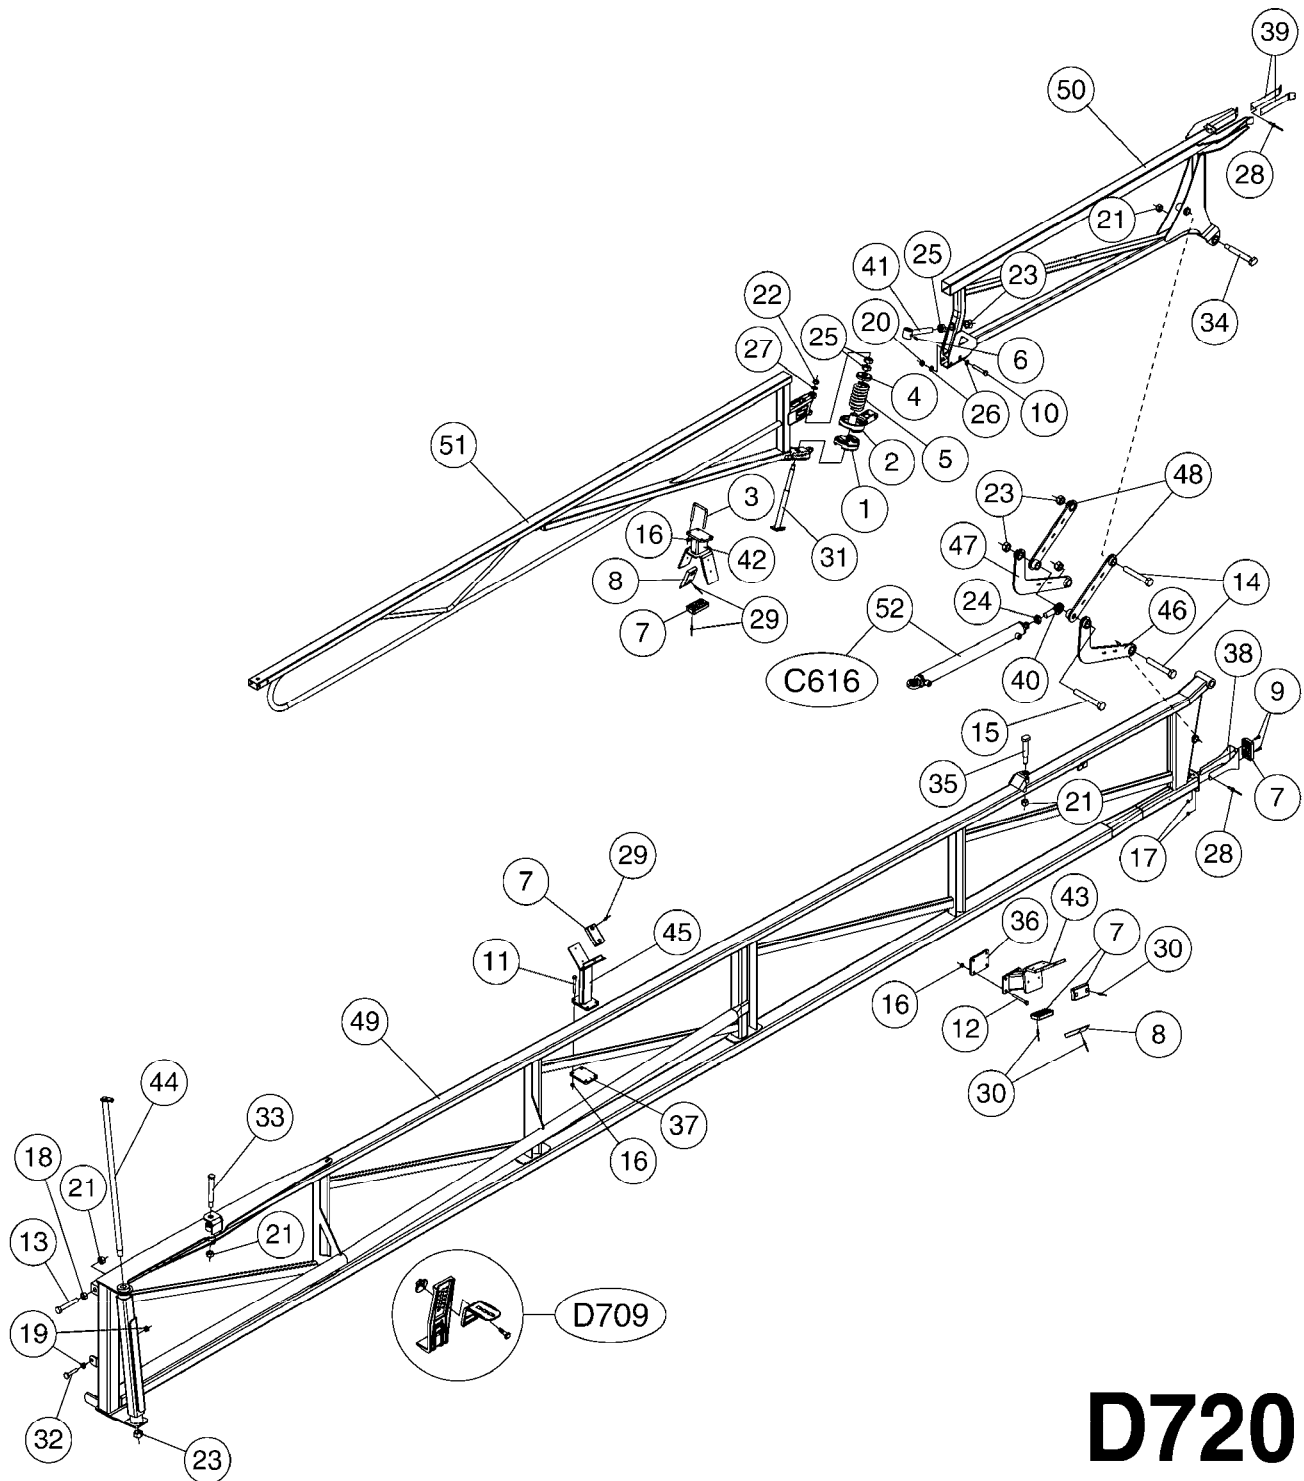

D720

BOOM SPC OUTER 120/90'DUALFOLD
D720-HIN, 16:07:12

Page

1

Date

19.03.2013

9:49

Pos.	parts-n°	order qty	description
1	111344	1	CLAW CLUTCH LOWER PART (21MM)
2	111640	1	CLAW CLUTCH MOVING PART D100
3	146629	1	BOLT U M8 F. 60 X 40
4	166246	1	WASHER CUP D53 F.SPRING
5	220771	1	SPRING D53/D43X100
6	283699	1	GREASE NIPPLE M6X1
7	334603	1	RUBBER STOP 86X48X15
8	390826	1	SLIDE PAD F.TRANSPORT BKT.CM/D
9	410362	1	BOLT HEX 8.8 DEL M6X20 FT
10	421083	1	BOLT HEX 8.8 DEL M10X65
11	421201	1	BOLT HEX 8.8 DEL M8X70
12	421255	1	BOLT HEX 8.8 SS M8X75
13	430861	1	BOLT HEX 8.8 DEL M16X100 FT
14	430888	1	BOLT HEX 8.8 DEL M20X130
15	430979	1	BOLT HEX M20x140 8.8 DELTA
16	460143	1	NUT HEX M8 LOCK
17	460261	1	NUT HEX M6X1 LOCK
18	460327	1	NUT HEX M16X2
19	460342	1	NUT HEX M10
20	460423	1	NUT HEX M10X1.5 LOCK
21	460585	1	NUT HEX M16X2 LOCK
22	460703	1	NUT HEX M12X1.75 LOCK
23	460806	1	NUT HEX M20X2.5 LOCK
24	461200	1	NUT HEX M20X1.5 JAMB.
25	461251	1	NUT HEX M20 X 2.5 JAMB
26	471122	1	WASHER D20/D10.5X2 SS
27	471127	1	WASHER D24/D13X2.5 STAINLESS
28	480800	1	RIVET Ø3.2X10
29	480804	1	RIVET Ø4.8x14.5
30	480816	1	RIVET Ø4.8X19.0/Ø14
31	615819	1	PIN
32	14011800	1	BOLT HEX DEL M10X60 SPECIAL
33	14019203	1	PIN, Ø19.8, L=144
34	14107600	1	PIN, Ø20 F. 90/60 FOLD
35	14107700	1	PIN, Ø19.8 F. 90/60 CYLINDER
36	16155103	1	PLATE, 5/16", 100X81, FLAT
37	16157603	1	PLATE, 5/16", 94X70, FLAT
38	16339400	1	WEAR PLATE, SS, 1.OUTER, 90/60
39	16339500	1	WEAR PLATE, SS, 2.OUTER, 90/60
40	28088000	1	LINK HEAD M20 x D20 L=73
41	61006200	1	ADJ. ARM F.BREAKAWAY FTZ
42	61016503	1	2.OUTER BOOM REST, 120/90' SPC
43	61017003	1	RH 1.OUTER BM REST,120/90'SPC
44	61017303	1	OUTER PIN, 120/90' SPC
45	61017703	1	90/60 BREAKAWAY REST,120/90'
46	61066100	1	FOLDING ARM,90/60,1.OUT"A"
47	61066300	1	FOLDING ARM,90/60,1.OUT"B"
48	61066500	1	FOLDING ARM,90/60,2.OUTER
49	63035303	1	RT 1.OUTER WING, 120/90' SPC
49	63036303	1	LT 1.OUTER WING, 120/90' SPC
50	63107500	1	BOOM, 90/60, 2.OUTER
51	63825000	1	BREAKAWAY FTZ/SPC 3M
52	78127200	1	CYLINDER DOUB. D40/25 L=455