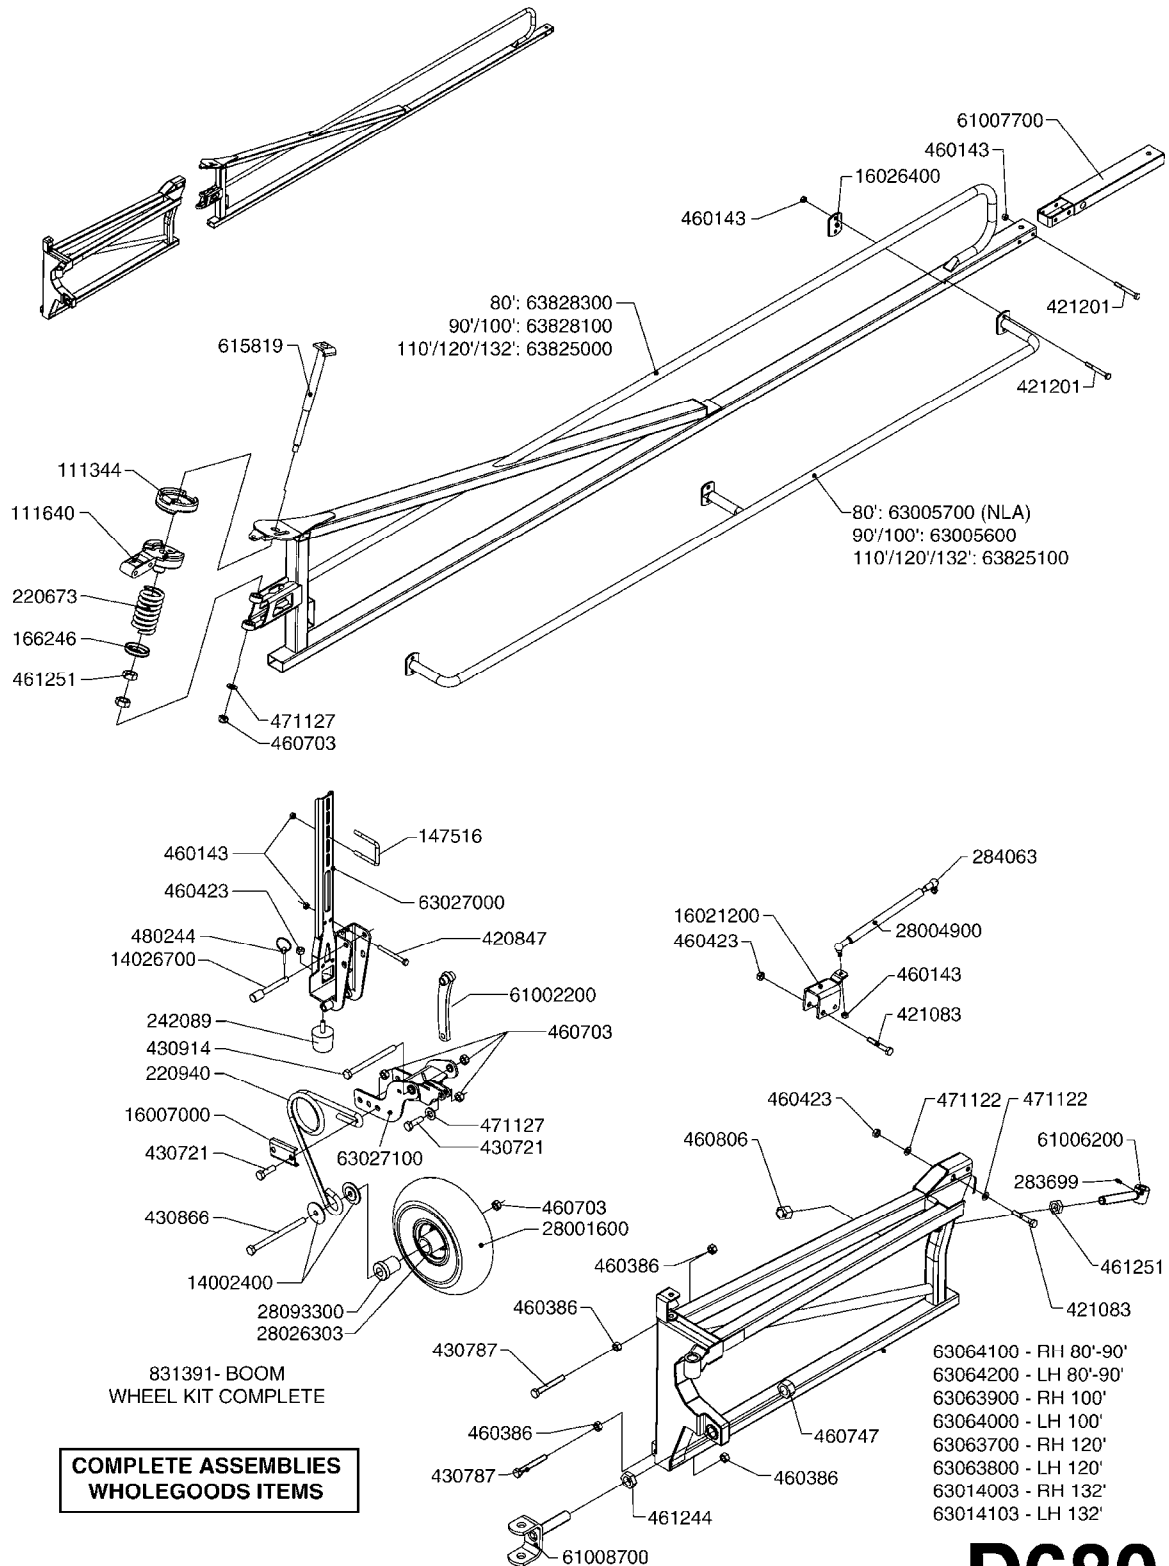

D680

BOOM-FORCE BREAKAWAY 80'-132'
D680-HIN, 06:05:09

Page 1
Date 19.03.2013 9:49

parts-n°	order qty	description
111344	1	CLAW CLUTCH LOWER PART (21MM)
111640	1	CLAW CLUTCH MOVING PART D100
147516	1	U-BOLT M8-50x50
166246	1	WASHER CUP D53 F.SPRING
220673	1	SPRING F.PIVOT 100 X 51
220940	1	SPRING FOR TOUCHDOWN WHEEL '02
242089	1	RUBBER STOP D50X40 M10
283699	1	GREASE NIPPLE M6X1
284063	1	BALL JOINT M6 90 DEGREE
420847	1	BOLT HEX 8.8 DEL M8X85
421083	1	BOLT HEX 8.8 DEL M10X65
421201	1	BOLT HEX 8.8 DEL M8X70
430721	1	BOLT HEX 8.8 DEL M12X40 FT
430787	1	BOLT HEX 8.8 DEL M12X90 FT
430866	1	BOLT HEX 8.8 DEL M12X170
430914	1	BOLT HEX 8.8 DEL M12X150
460143	1	NUT HEX M8 LOCK
460386	1	NUT HEX M12X1.75
460423	1	NUT HEX M10X1.5 LOCK
460703	1	NUT HEX M12X1.75 LOCK
460747	1	NUT HEX M24 LOCK
460806	1	NUT HEX M20X2.5 LOCK
461244	1	NUT HEX M24X3 JAMB.
461251	1	NUT HEX M20 X 2.5 JAMB
471122	1	WASHER D20/D10.5X2 SS
471127	1	WASHER D24/D13X2.5 STAINLESS
480244	1	PIN SNAP D4.5
615819	1	PIN
831391	1	BOOM WHEEL KIT F. FORCE 2002
14002400	1	BUSHING D55.0/12.5 L=6 D34
14026700	1	PIN Ø12 L=115/Ø5
16007000	1	SPRING HOLDER L=80
16021200	1	ANCHOR FORK F.40X40 TUBE
16026400	1	FLAT BAR 40X4 F.BRACE
28001600	1	WHEEL 12-1/2" 4 PLY
28004900	1	GAS SPRING F.BREAKAWAY FORCE
28026303	1	BEARING SEALED OD47xID20
28093300	1	BUSH F. TIRE ASSM 28001600
61002200	1	ADJ.ARM FTZ BOOMWHEEL
61006200	1	ADJ. ARM F.BREAKAWAY FTZ
61007700	1	EXTENSION F.BREAKAWAY FORCE
61008700	1	LINK EYE FORCE
63005600	1	BRACE F.BREAKAWAY 90'/100'
63005700	1	BRACE F.BREAKAWAY 80'
63014003	1	BOOM WING 132' OUTER SEC. R.H.
63014103	1	BOOM WING 132' OUTER SEC. L.H.
63027000	1	FTZ BOOMWHEEL / TOP
63027100	1	SPRING BRACKET FOR BOOM WHEEL
63063700	1	WING OUTER 2 FORCE 120' RH
63063800	1	WING OUTER 2 FORCE 120' LH
63063900	1	WING OUTER FORCE 100'-120' RH
63064000	1	WING OUTER FORCE 100'-120' LH
63064100	1	WING OUTER FORCE 80'-90' RH
63064200	1	WING OUTER FORCE 80'-90' LH
63825000	1	BREAKAWAY FTZ/SPC 3M
63825100	1	BRACE F.BREAKAWAY 110'/120'
63828100	1	FTZ BREAKAWAY 90'/100'
63828300	1	FTZ BREAKAWAY 80'