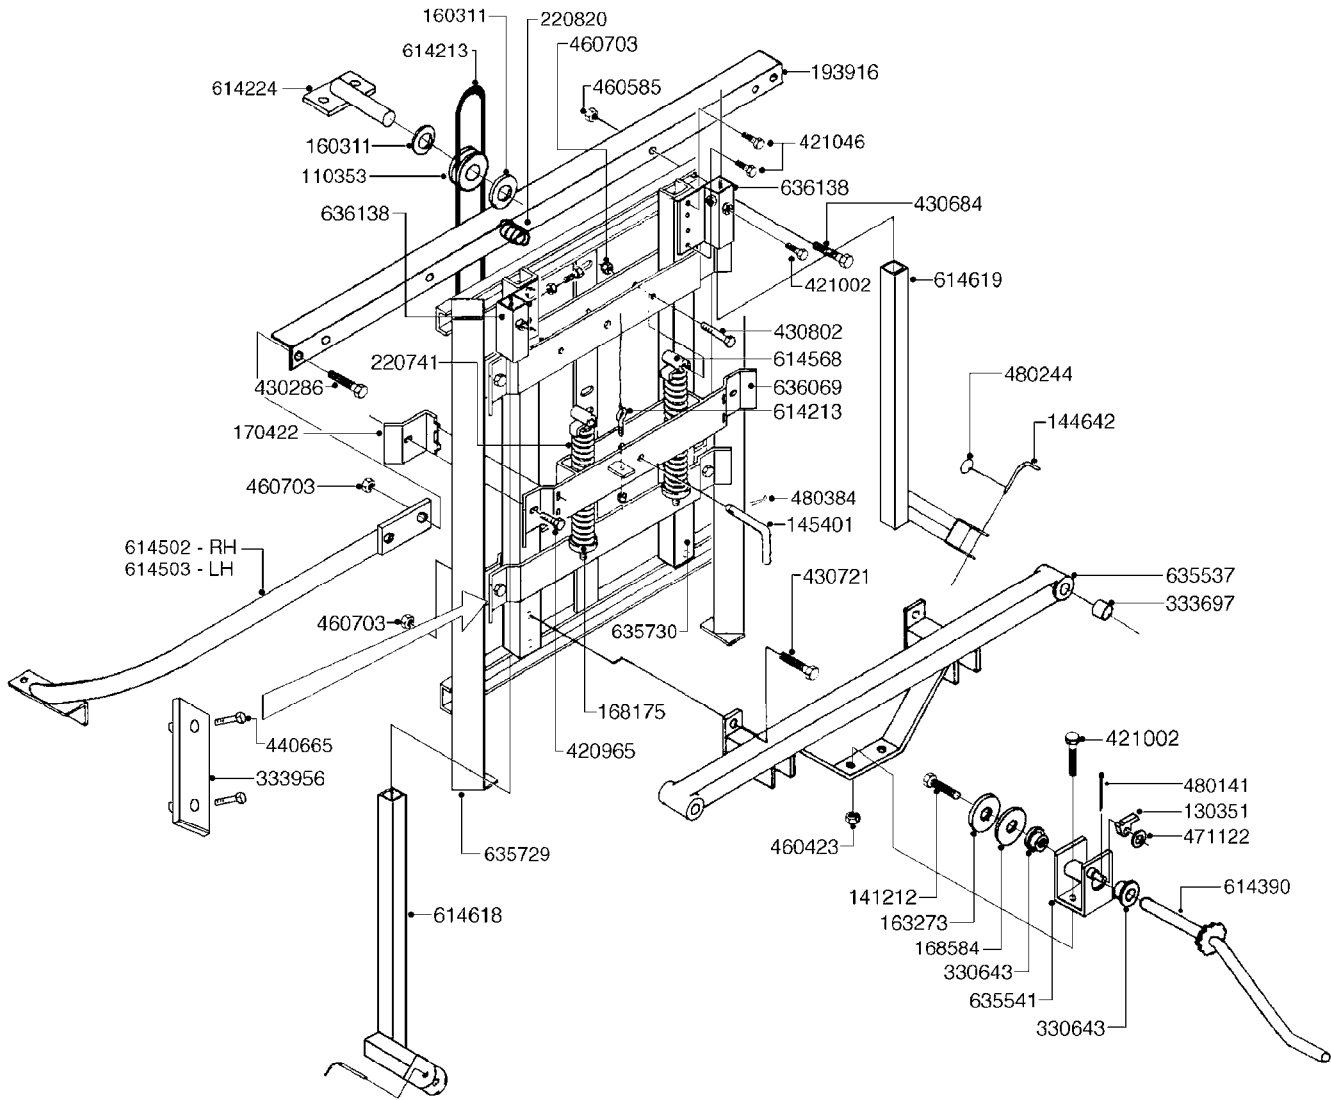

COMPLETE ASSEMBLIES
WHOLEGOODS ITEMS

831239: COMPLETE WINCH KIT

D120

BOOM-MB H-FRM 45' 50' WL TRLR
D120-HIN, 12:12:05

Page 1
Date 19.03.2013 9:47

parts-n°	order qty	description
110353	1	PULLEY S 63-1 FOR BOOM LIFT
130351	1	PAWL FOR BOOM LIFT
141212	1	BOLT FOR CABLE LOCK
144642	1	LOCKING PAWL D10X65MM
145401	1	PAWL
160311	1	WASHER D30/D20.4X2
163273	1	WASHER FOR WINCH W. D14 RED
168175	1	WASHER FOR SUSPENSION DEL
168584	1	WASHER F.SPRING D59 RED
170422	1	BRACKET F.WINCH SPRING KIT
193916	1	ANGLE IRON FOR MB BOOM BKTS.
220741	1	SPRING D46 X 150
220820	1	SPRING D20.5/2.0 0-50MM
330643	1	NYLON BUSH WINCH D20
333697	1	BUSHING D22/D16x25
333956	1	SLIDE SHOE 91X25X10
420965	1	BOLT HEX 8.8 DEL M10X40
421002	1	BOLT HEX 8.8 DEL M10X30 FT
421046	1	BOLT HEX 8.8 DEL M8X25 FT
430286	1	BOLT HEX 8.8 DEL M12X30 FT
430684	1	BOLT HEX 8.8 DEL M16X30 FT
430721	1	BOLT HEX 8.8 DEL M12X40 FT
430802	1	BOLT HEX 8.8 DEL M12X75
440665	1	SCREW M4.2X16 STAINLESS
460423	1	NUT HEX M10X1.5 LOCK
460585	1	NUT HEX M16X2 LOCK
460703	1	NUT HEX M12X1.75 LOCK
471122	1	WASHER D20/D10.5X2 SS
480141	1	PIN COTTER M4X20
480244	1	PIN SNAP D4.5
480384	1	PIN COTTER D5X40
614213	1	WIRE W EYE BOLT TR/MB CAN.
614224	1	BRACKET FOR WHEEL
614390	1	HANDLE FOR WINCH
614502	1	INCLINED BRACE RIGHT CAN
614503	1	INCLINED BRACE LEFT CAN
614568	1	BOLT
614618	1	TRANS BRKT. F/MB BOOM (SHORT)
614619	1	TRANS BRKT. F/MB BOOM (LONG)
635537	1	TRAPEZE FRAME
635541	1	BRACKET
635729	1	OUTER FRAME OFF H-FRAME
635730	1	FRAME INNER F.MB WINCH LIFT
636069	1	BKT. FOR MB WINCH SPRING KIT
636138	1	BRACKET
831239	1	WINCH CTN.FOR SM/ESC LIFT