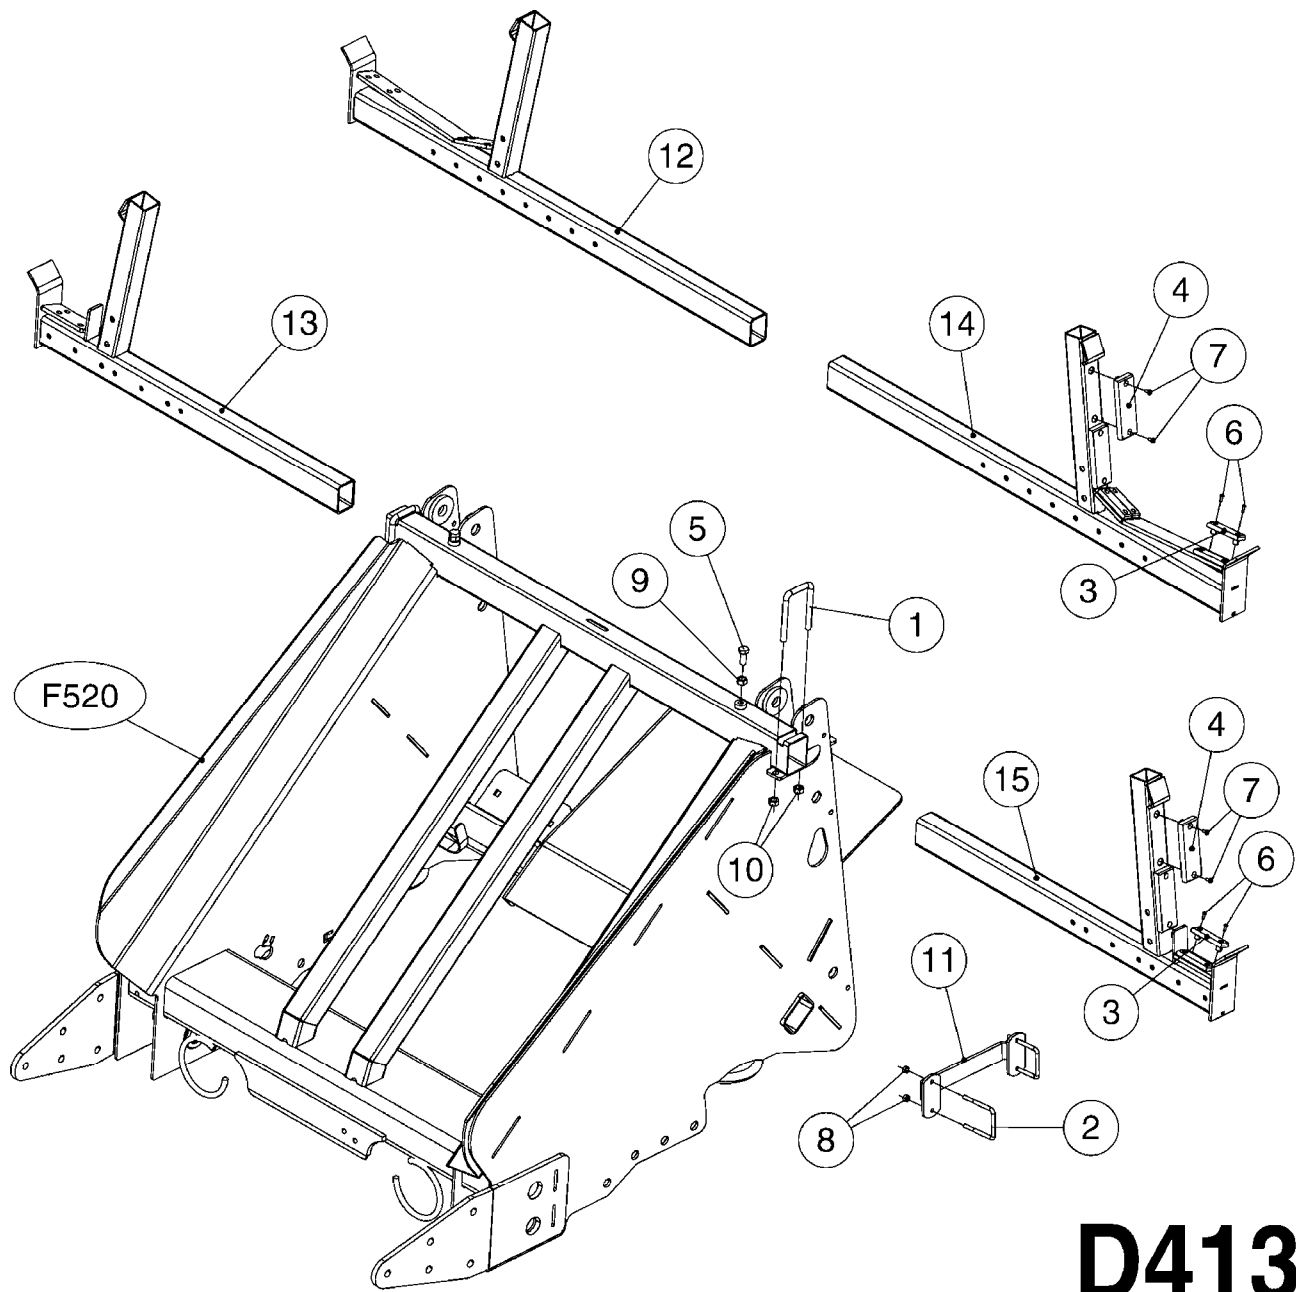

TRANSPORT BKTS - SPB NAVIGATOR
D413-HIN, 17:07:08

Page 1

Date 19.03.2013 9:48

Pos.	parts-n°	order qty	description
1	146362	1	BOLT U 12 X 280MM
2	146843	1	BOLT U M8 F A60 x 60
3	333956	1	SLIDE SHOE 91X25X10
4	334135	1	SLIDE SHOE 140X45X15
5	430286	1	BOLT HEX 8.8 DEL M12X30 FT
6	440665	1	SCREW M4.2X16 STAINLESS
7	440708	1	SCREW M5.5X16 SELF TAPPING SS
8	460143	1	NUT HEX M8 LOCK
9	460386	1	NUT HEX M12X1.75
10	460703	1	NUT HEX M12X1.75 LOCK
11	615884	1	HOOK BRACKET F.TNSPORT 45'-66'
12	63064800	1	TRANSPORT BRACKET SPB/Y R.NAV
13	63065000	1	TRANSPORT BRACKET SPB/Z R.NAV
14	63067000	1	TRANSPORT BRACKET SPB/Y L.NAV
15	63067200	1	TRANSPORT BRACKET SPB/Z L.NAV