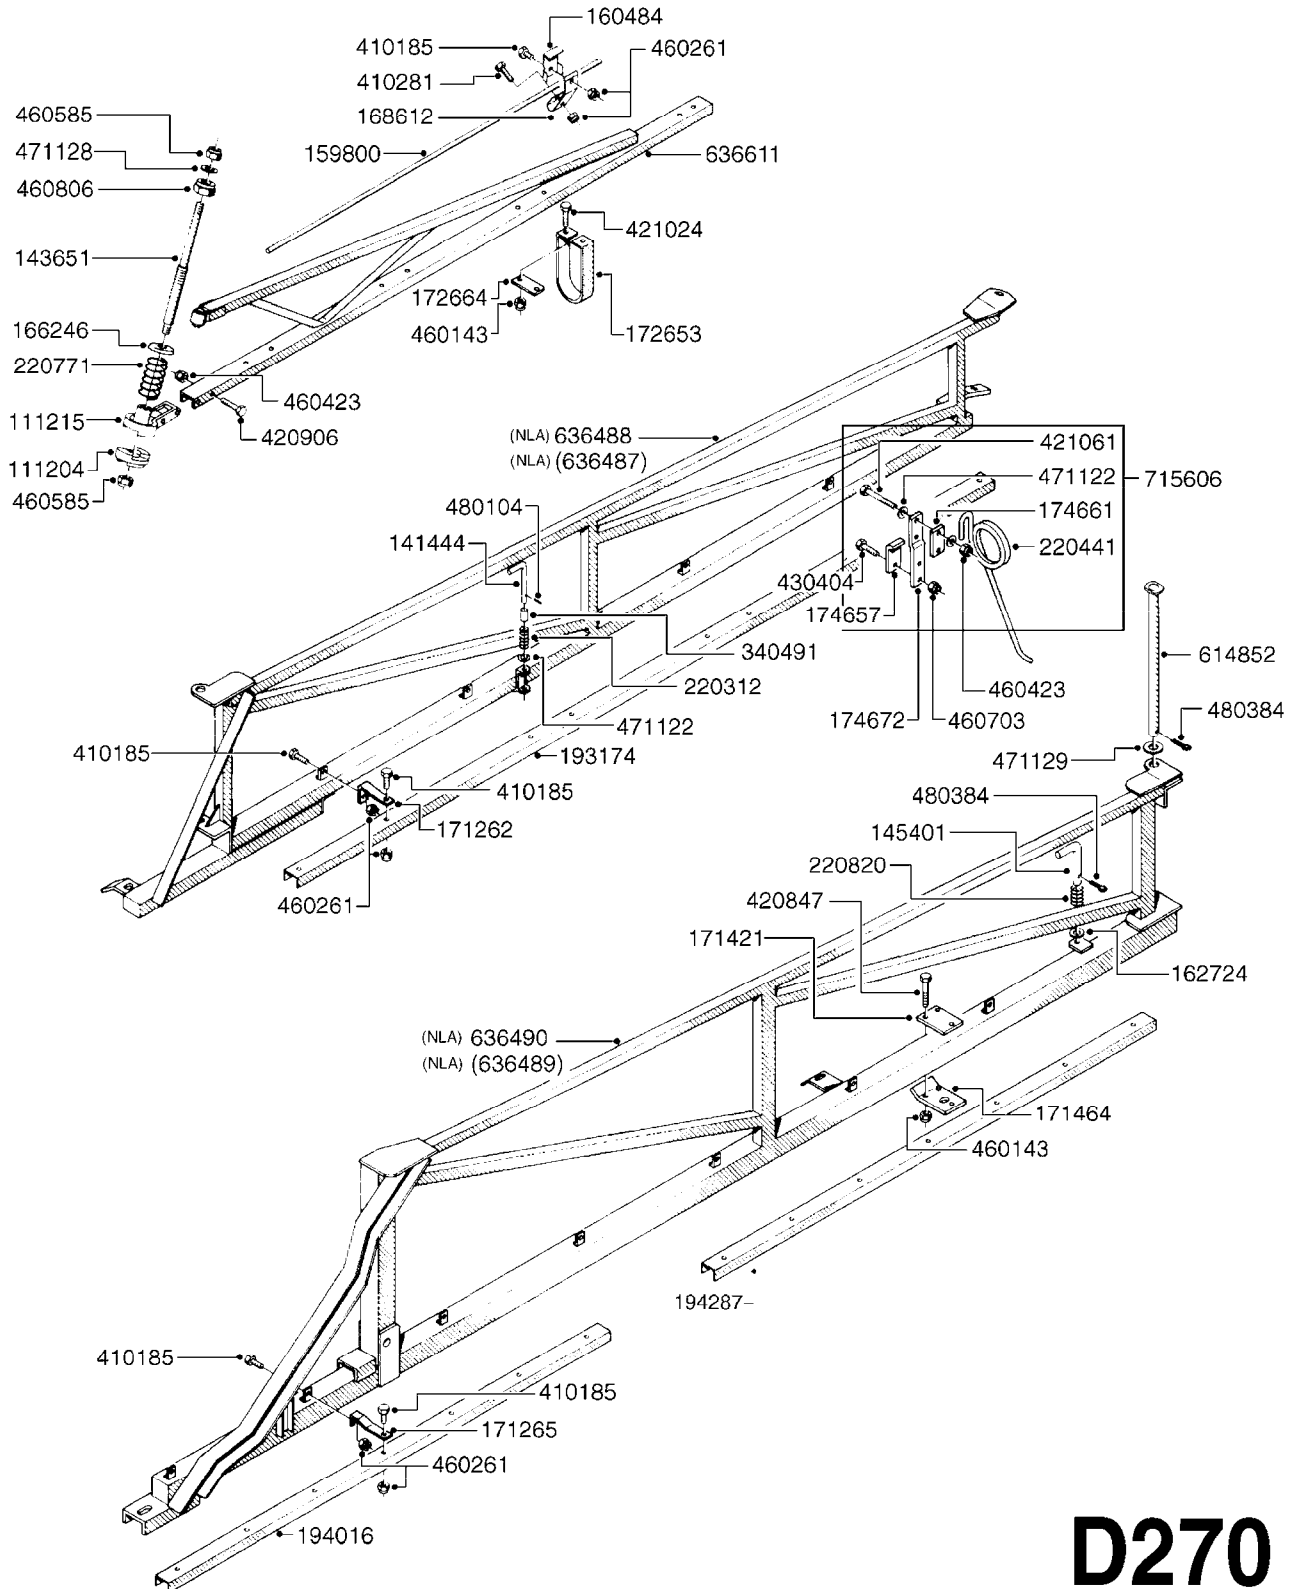

D270

BOOM SPA WINGS 66' HL
D270-HIN, 01:01:01

Page 1
Date 19.03.2013 9:47

parts-n°	order qty	description
111204	1	CLAW CLUTCH/LOWER D80
111215	1	CLAW CLUTCH/UPPER D80
141444	1	HANDLE D10X175
143651	1	AXLE M20/M16 L=355 F/BREAKAWAY
145401	1	PAWL
159800	1	WING GUIDE FOR 66'SPA
160484	1	WIRE GUIDE FOR DROP-LEG
162724	1	WASHER D25/D18.1X1
166246	1	WASHER CUP D53 F.SPRING
168612	1	BRACKET
171262	1	BRACKET F.NOZZLE TRACK SPA
171265	1	BRACKET F.NOZZLE TRACK SPA
171421	1	FL.ST. 70X 6 L= 95/3XØ11
171464	1	FL.ST. 75X10 L= 114/3XØ11+LGH
172653	1	WING TIP GUARD
172664	1	FLATBAR BACKING PLATE
174657	1	SPRING GUIDE
174661	1	RETAINING PLATE
174672	1	SPRING HOLDER
193174	1	NOZ TRACK 6,6-8,6-10,6-12,M SB
194016	1	NOZZLE TRACK 60'AUZ SPA
194287	1	.
220312	1	SPRING
220441	1	SPRING TOOTH FOR BOOM
220771	1	SPRING D53/D43X100
220820	1	SPRING D20.5/2.0 0-50MM
340491	1	BUSHING PVC D15 X 32
410185	1	BOLT HEX 8.8 DEL M6X16
410281	1	BOLT HEX 8.8 DEL M6X25
420847	1	BOLT HEX 8.8 DEL M8X85
420906	1	BOLT HEX 8.8 DEL M10X60
421024	1	BOLT HEX 8.8 DEL M8X60
421061	1	BOLT HEX 8.8 DEL M10X100
430404	1	BOLT HEX 8.8 DEL M12X50
460143	1	NUT HEX M8 LOCK
460261	1	NUT HEX M6X1 LOCK
460423	1	NUT HEX M10X1.5 LOCK
460585	1	NUT HEX M16X2 LOCK
460703	1	NUT HEX M12X1.75 LOCK
460806	1	NUT HEX M20X2.5 LOCK
471122	1	WASHER D20/D10.5X2 SS
471128	1	WASHER D30/D17X3
471129	1	WASHER D37/D21X3 SS
480104	1	PIN RETAINING M3X16 GALV.
480384	1	PIN COTTER D5X40
614852	1	AXLE JOURNAL D20
636487	1	BOOM WING INT.60/66/ SPA LH
636488	1	BOOM WING INT.60/66'SPA RH NLA
636489	1	BOOM WING INNER SPA LEFT
636490	1	BOOM WING INNER SPA RIGHT
636611	1	BOOM WING OUTER BREAK.F.66'SPA
715606	1	SPRING TOOTH FOR BOOM ASSY.