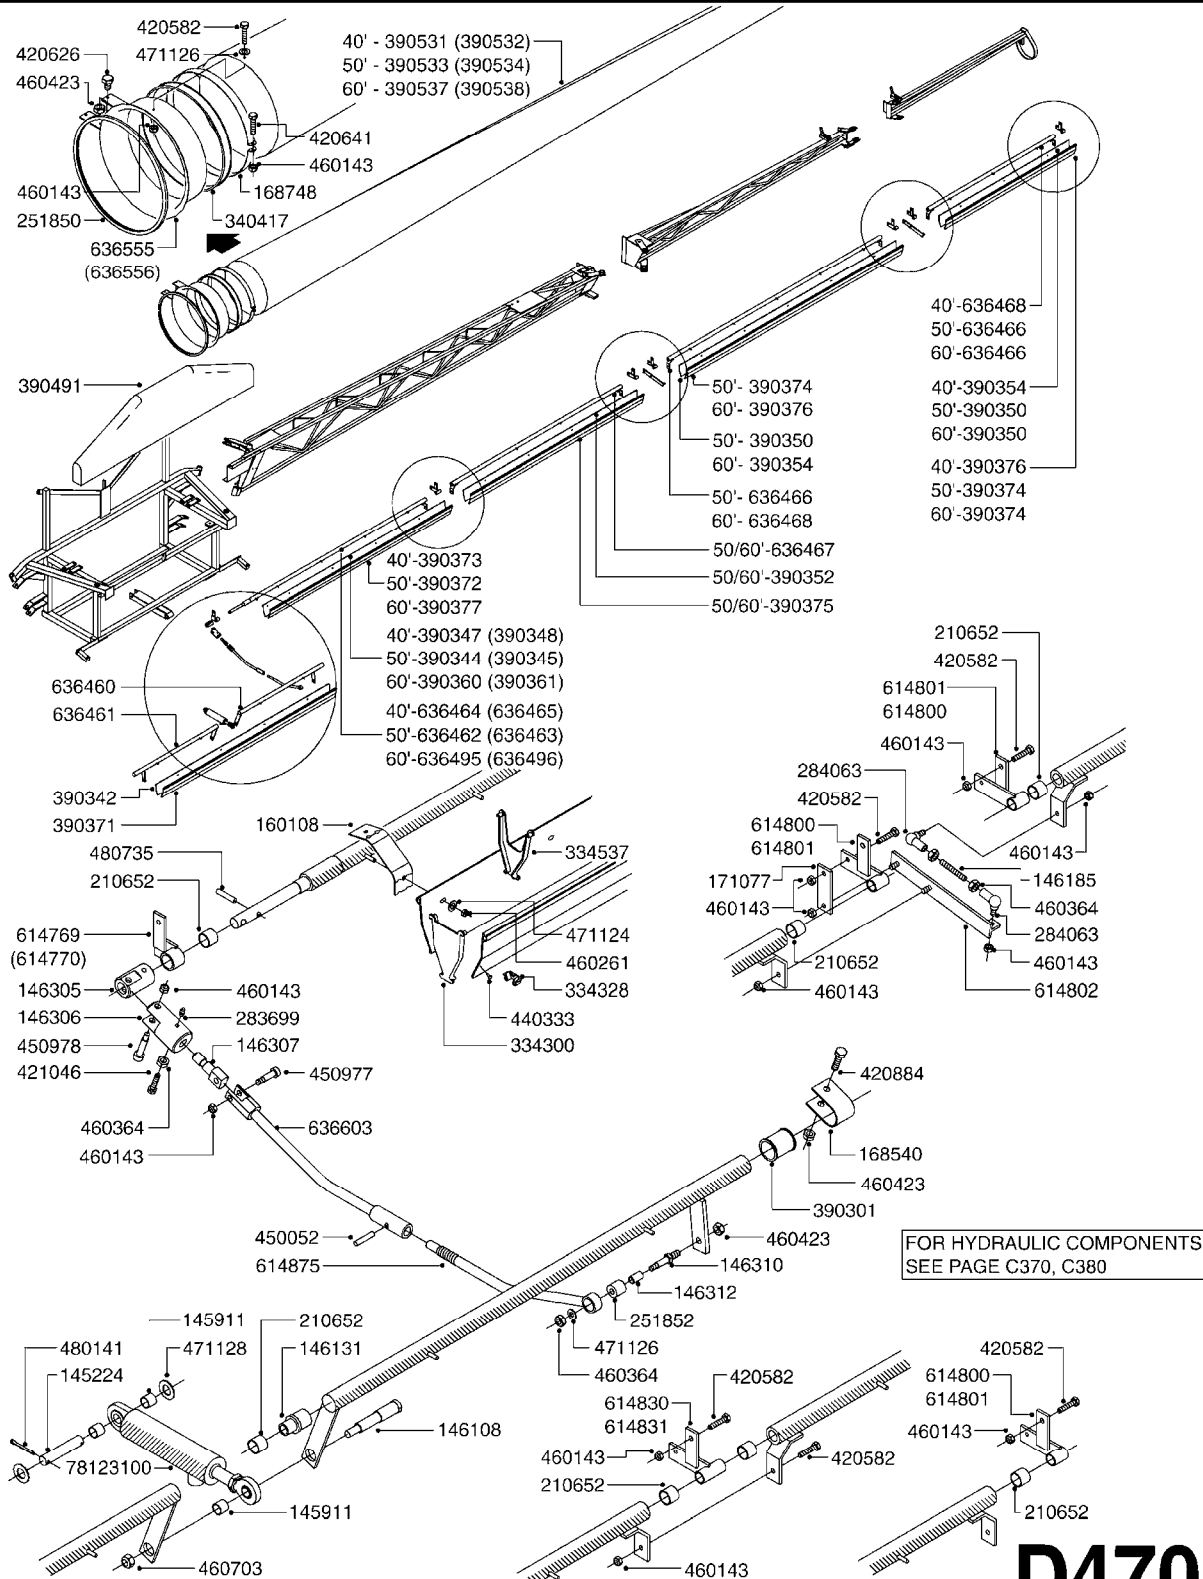

FOR HYDRAULIC COMPONENTS
SEE PAGE C370, C380

D470

BOOM TWIN HAB 40-60' AIR SYST
D470-HIN, 14:12:07

Page 1

Date 19.03.2013 9:48

parts-n°	order qty	description
145224	1	SHAFT FOR HY CYLINDER
145911	1	BUSHING FOR HY CYL 21M LZ
146108	1	PIN D22/D20/16.8/M12
146131	1	BUSHING D32/D29X50MM TAPERED
146185	1	THREADED STUD
146305	1	BUSHING D36/D20.2X60MM
146306	1	YOKE F.TWIN ARM AIR ADJUST
146307	1	BOLT F.TWIN ARM AIR ADJUST
146310	1	THREADED CONN.PIN 9.9 X 63MM
146312	1	BUSHING D13.0/D10.0X22MM
160108	1	BRACKET F.AIR SLOT TWIN
168540	1	CLAMP 40X2MM
168748	1	CLAMP L=1575
171077	1	FLAT STEEL 30 X 5 X 85
210652	1	BUSHING TEFLON D25/D22X20
251850	1	SEAL F.AIR OPENING TWIN 1800MM
251852	1	BUSHING RUBBER L-20
283699	1	GREASE NIPPLE M6X1
284063	1	BALL JOINT M6 90 DEGREE
334300	1	END PLATE
334328	1	CLIPS FOR AIR SPLIT
334537	1	DIVIDER F.AIR SPOUT
340417	1	TANK FRAME PACK.1640MM 64.5'
390301	1	BUSHING TEFLON D40/37/33 L=45
390342	1	SPACE SPLIT FRONT CENTER SECT.
390344	1	SPACE SPLIT FRONT 1.5M RIGHT
390345	1	SPACE SPLIT FRONT 1.5M LEFT
390347	1	SPACE SPLIT FRONT 2.5 M
390348	1	SPACE SPLIT FRONT 2.5M
390350	1	AIR SPLIT,FRONTSIDE 1500
390352	1	AIR SPLIT,FRONTSIDE 2000
390354	1	AIR SPLIT,FRONTSIDE 2500
390360	1	SPACE SPLIT FRONT 2M RIGHT
390361	1	SPACE SPLIT FRONT 2M LEFT
390371	1	AIR SLOT SKIRT L =2000
390372	1	AIR SLOT SKIRT L=1565
390373	1	AIR SLOT SKIRT L=2520
390374	1	AIR SLOT SKIRT L =1460
390375	1	AIR SLOT SKIRT L=1960
390376	1	AIR SLOT SKIRT L=2460
390377	1	AIR SLOT SKIRT L=2065
390491	1	AIR BAG F.HAC CENTER SECTION
390531	1	???
390532	1	BAG F.WIDE SPR.12M HAB LEFT
390533	1	BAG F.TWIN 50' HAB RIGHT
390534	1	BAG F.TWIN 50' HAB LEFT
390537	1	BAG F.TWIN 18 HAB RIGHT
390538	1	BAG F.TWIN 18 HAB LEFT
420582	1	BOLT HEX 8.8 DEL M8X20 FT
420626	1	BOLT HEX 8.8 DEL M10X20 FT
420641	1	BOLT HEX 8.8 DEL M8X35
420884	1	BOLT HEX 8.8 DEL M10X80 FT
421046	1	BOLT HEX 8.8 DEL M8X25 FT
440333	1	SCREW 3.5 X 9.5 SS
450052	1	SCREW SET M8X10 BLACK ALLAN
450977	1	BOLT HEX M10X30
450978	1	BOLT HEX M10X50
460143	1	NUT HEX M8 LOCK
460261	1	NUT HEX M6X1 LOCK
460364	1	NUT HEX M8 GALV.
460423	1	NUT HEX M10X1.5 LOCK