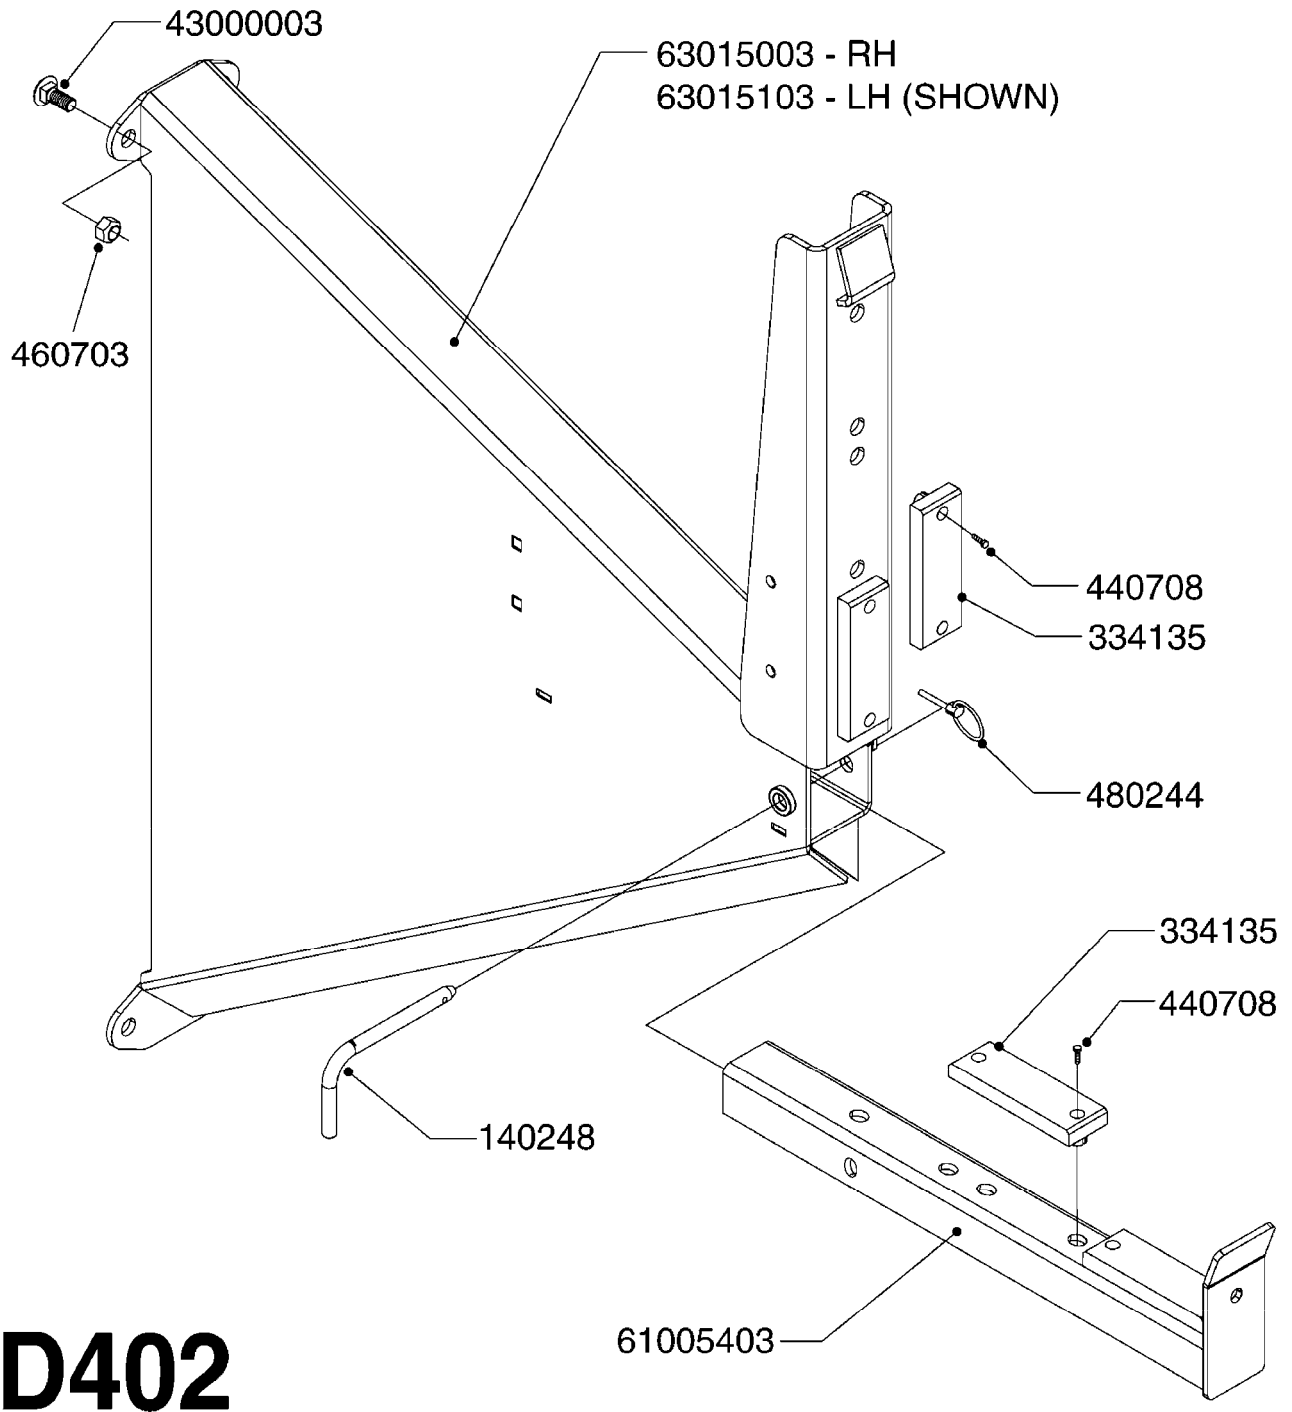

D401

TRANS.BRKTS-SPB NEW NAV PRE03
D401-HIN, 01:01:01

Page 1

Date 19.03.2013 9:48

parts-n°	order qty	description
334135	1	SLIDE SHOE 140X45X15
39001303	1	TRANSPORT ROLLER
43000003	1	BOLT HEX 8.8 CARRIAGE M12x40
430866	1	BOLT HEX 8.8 DEL M12X170
430914	1	BOLT HEX 8.8 DEL M12X150
440708	1	SCREW M5.5X16 SELF TAPPING SS
460703	1	NUT HEX M12X1.75 LOCK
63023804	1	TRANSPORT SPC RH
63023904	1	TRANSPORT SPC LH