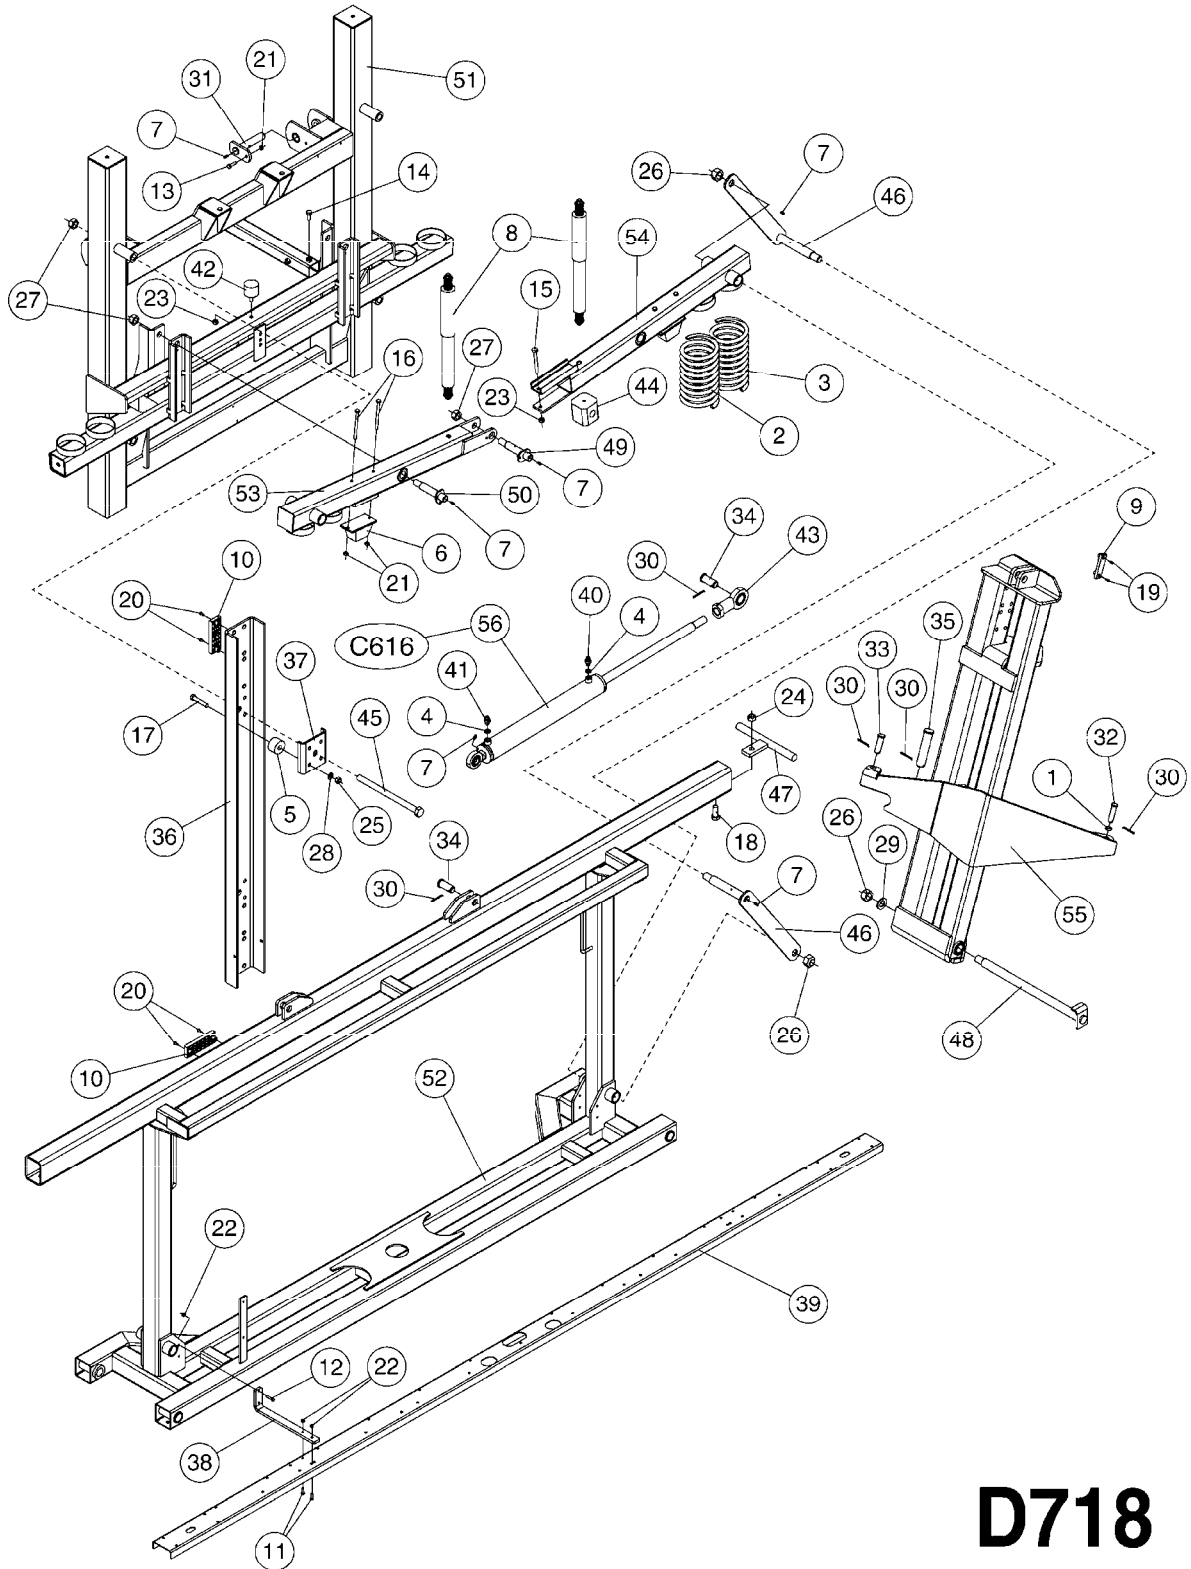

D718

BOOM SPC CENTER 120/90'
D718-HIN, 16:07:12

Page 1
Date 19.03.2013 9:49

Pos.	parts-n°	order qty	description
1	145912	1	BUSHING D19.8/D17.0X7MM
2	220859	1	SPRING COIL 80/90' EAGLE
3	220867	1	SPRING 134/14/320 EAGLE 60/66'
4	241404	1	DOWTYSEAL 1/4"
5	242458	1	BUSHING RUBBER DAMPER SPC EAG.
6	242587	1	RUBBER SUS. ELEMENT 66 DRAWBAR
7	283699	1	GREASE NIPPLE M6X1
8	284552	1	SHOCK ABSORBER F.EAGLE BOOM
9	333956	1	SLIDE SHOE 91X25X10
10	334135	1	SLIDE SHOE 140X45X15
11	410362	1	BOLT HEX 8.8 DEL M6X20 FT
12	410686	1	BOLT HEX 8.8 DEL M6X30
13	420567	1	BOLT HEX 8.8 DEL M8X30 FT
14	420604	1	BOLT HEX 8.8 DEL M10X25 FT
15	421061	1	BOLT HEX 8.8 DEL M10X100
16	421232	1	BOLT HEX 8.8 DEL M8X110
17	430438	1	BOLT HEX 8.8 DEL M12X65
18	430581	1	BOLT HEX 8.8 DEL M16X40 FT
19	440665	1	SCREW M4.2X16 STAINLESS
20	440708	1	SCREW M5.5X16 SELF TAPPING SS
21	460143	1	NUT HEX M8 LOCK
22	460261	1	NUT HEX M6X1 LOCK
23	460423	1	NUT HEX M10X1.5 LOCK
24	460585	1	NUT HEX M16X2 LOCK
25	460703	1	NUT HEX M12X1.75 LOCK
26	460747	1	NUT HEX M24 LOCK
27	460806	1	NUT HEX M20X2.5 LOCK
28	471127	1	WASHER D24/D13X2.5 STAINLESS
29	471130	1	WASHER D44.0/D25.0X4.0 SS
30	480384	1	PIN COTTER D5X40
31	615654	1	PIN D25 X 123 F. PARALIFT
32	14018703	1	PIN, Ø16.8, L=67
33	14018803	1	PIN, Ø19.8, L=67
34	14018903	1	PIN, Ø24.8, L=65
35	14019003	1	PIN, Ø29.8, L=117
36	16154403	1	PLATE, 5/16", 1484X240, FOLDED
37	16154503	1	PLATE, 1/4", 147X130, FOLDED
38	16161703	1	BRACKET, NOZ.TRACK MT, SPC 120
39	16161803	1	NOZZLE TRACK F. TDZ/SPC 120
40	23234500	1	HEX NIPPLE 1/4"-9/16"
41	23234700	1	HEX NIPPLE 1/4"-9/16" - 0.7mm
42	24262900	1	RUBBER STOP D50X40 M10X33
43	28115000	1	LINK HEAD M24 X 2 X Ø25
44	39003003	1	TRAPEZE JOINTER BLK, 120/90' SPC
45	43001103	1	BOLT HEX 8.8 DEL M20X290
46	61016603	1	TRAPEZE ARM, 120/90' SPC
47	61016803	1	CATCH-BRACKET, 120/90' SPC
48	61017203	1	MAIN HINGE PIN, 120/90' SPC
49	61017403	1	CENTER PIVOT PIN, 120/90' SPC
50	61017503	1	TRAPEZE PIVOT PIN, 120/90' SPC
51	63036003	1	PARALIFT LIFT CTR, 120/90' SPC
52	63036103	1	CENTER FRAME, 120/90' SPC
53	63036703	1	TRAPEZE ARM RH, 120/90' SPC
54	63036803	1	TRAPEZE ARM LH, 120/90' SPC
55	70091103	1	RH HINGE, 120/90' SPC
55	70091203	1	LH HINGE, 120/90' SPC
56	78131000	1	CYLINDER, 60/30X462, 120' SPC