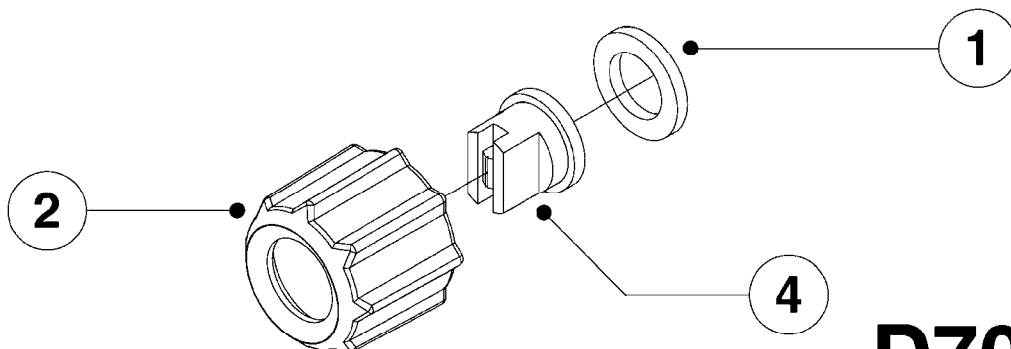

D706

BOOM-NOZZLES QUINTASTREAM
D706-HIN, 14:12:07

Page 1
Date 19.03.2013 9:49

Pos.	parts-n°	order qty	description
1	372011	1	NOZZLE ISO QS-015-5H GREEN
1	372012	1	NOZZLE ISO QS-02-5H YELLOW
1	372013	1	NOZZLE ISO QS-03-5H BLUE
1	372014	1	NOZZLE ISO QS-04-5H RED
1	372015	1	NOZZLE ISO QS-05-5H BROWN
1	372016	1	NOZZLE ISO QS-06-5H GREY
1	372017	1	NOZZLE ISO QS-08-5H WHITE
1	372018	1	NOZZLE ISO QS-10-5H LT. BLUE
1	372019	1	NOZZLE ISO QS-15-5H LT. GREEN
2	372002	1	ISO QNTSTRM 015 S-GREEN
2	372003	1	ISO QNTSTRM 02 S-YELLOW
2	372004	1	ISO QNTSTRM 03 S-BLUE
2	372005	1	ISO QNTSTRM 04 S-RED
2	372006	1	ISO QNTSTRM 05 S-BROWN
2	372007	1	ISO QNTSTRM 06 S-GREY
2	372008	1	ISO QNTSTRM 08 S-WHITE
2	372009	1	ISO QNTSTRM 10 S-LT.BLU
2	372010	1	ISO QNTSTRM 15 S-LT.GRN