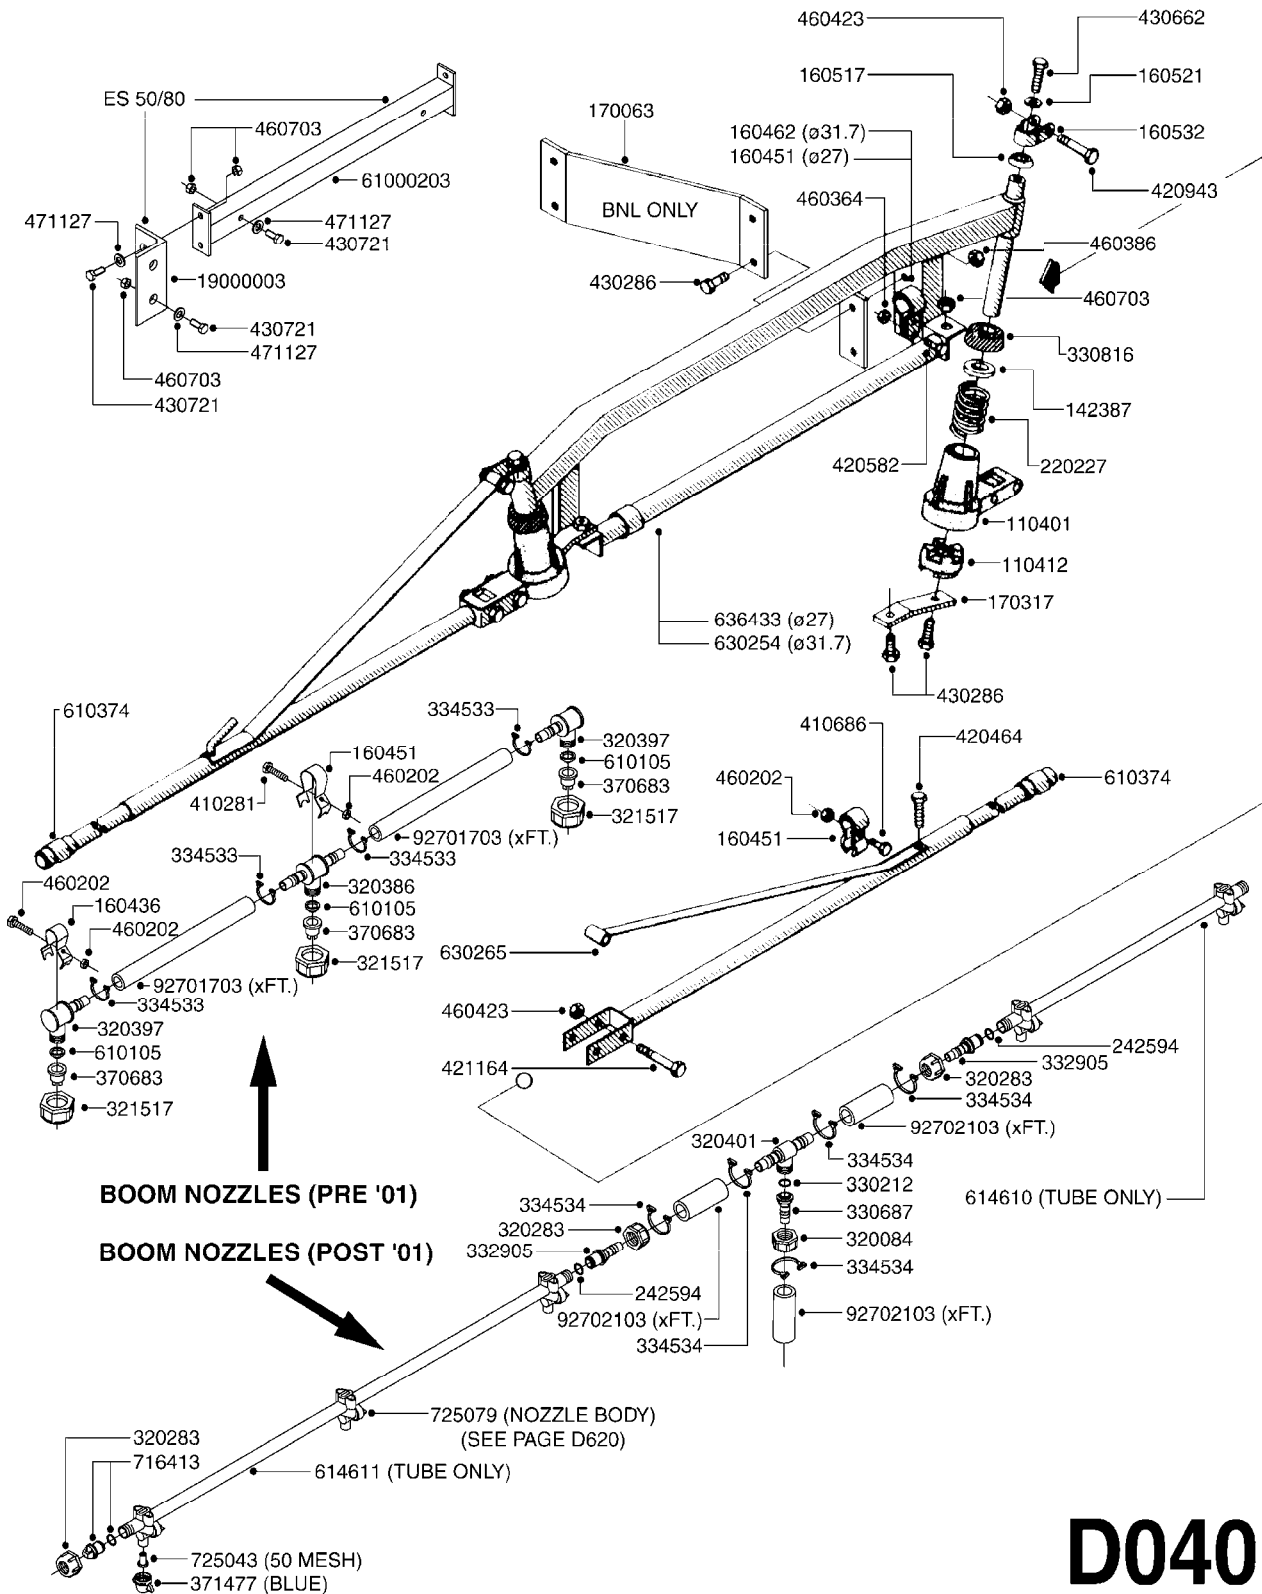

BOOM - 14' HD
D040-HIN, 06:12:11

Page 1
Date 19.03.2013 9:47

parts-n°	order qty	description
110401	1	SPRING HOUSING STD BOOM
110412	1	CLUTCH STANDARD BOOM
142387	1	WASHER D40D23X5
160436	1	PIPE BRANCH HOLDER D22,2
160451	1	PIPE BRANCH HOLDER D25,4
160462	1	PIPE BRANCH HOLDER D31,7
160517	1	SPACER COLLAR, STANDARD BOM
160521	1	WASHER D30.5/D13X2
160532	1	CLAMP SWIVEL F. BOOM 14'H.D.
170063	1	SUPPORT ARM FOR UNIT BOOM
170317	1	CROSSBAR FOR BOOM WINE II
220227	1	SPRING FOR PIVOT
242594	1	O-RING D14 X 1.78 SCH.70-EPDM
320084	1	FITT.DK NUT 1/2" BSP
320283	1	FITT.DK NUT 3/4"BSP
320386	1	FITT.DK TEE 3/8X3/8HB X3/8"BSP
320397	1	FITT.DK ELB 3/8"HB X 3/8" BSP
320401	1	FITT.DK TEE 1/2X1/2HB X1/2"BSP
321517	1	FITT.DK CAP 3/8" BSP WHITE
330212	1	O-RING D19/D14X2.4 F.1/2"NUT
330687	1	FITT.DK HB 1/2" F. 1/2" NUT
330816	1	DUST COVER PLASTIC/STD.BOOM
332905	1	FITT.DK HB 1/2" F. 3/4" CAP
334533	1	CLAMP HOSE PLASTIC 3/8"
334534	1	CLAMP HOSE PLASTIC 1/2"
370683	1	NOZZLE FLAT FAN 4110-16
371477	1	COLOR TIP S4110-30 BLUE
410281	1	BOLT HEX 8.8 DEL M6X25
410686	1	BOLT HEX 8.8 DEL M6X30
420464	1	BOLT HEX 8.8 DEL 3/8'X20MM
420582	1	BOLT HEX 8.8 DEL M8X20 FT
420943	1	BOLT HEX 8.8 DEL M10X50
421164	1	BOLT HEX 8.8 DEL M10X70
430286	1	BOLT HEX 8.8 DEL M12X30 FT
430662	1	BOLT HEX 8.8 DEL M12X20 FT
430721	1	BOLT HEX 8.8 DEL M12X40 FT
460202	1	NUT HEX M6
460364	1	NUT HEX M8 GALV.
460386	1	NUT HEX M12X1.75
460423	1	NUT HEX M10X1.5 LOCK
460703	1	NUT HEX M12X1.75 LOCK
471127	1	WASHER D24/D13X2.5 STAINLESS
610105	1	NOZZLE FILTER
610374	1	BOOM WING OUT.SECTION (WINE11)
614610	1	NOZZLE TUBE 2 HOLE L-24"/SP20"
614611	1	NOZZLE TUBE 3 HOLE L-44"/SP20"
630265	1	BOOM WING 14' BOOM
636433	1	CENTER SECTION 14' BOOM D27.0
716413	1	FITT.DK PLUG ASSY. F.NOZ TUBE
725043	1	SCREEN 50 MESH W.GASKET,BLUE
725079	1	NOZZLE ASSY.SING.SNAP-FIT GREN
19000003	1	MOUNT ANGLE BRACKET ES50/80
61000203	1	MOUNT BRACKET F.14' BOOM
92701703	1	HOSE R X3/8" X300PSI WP X0012"
92702103	1	HOSE R X1/2" X300PSI WP X0012"