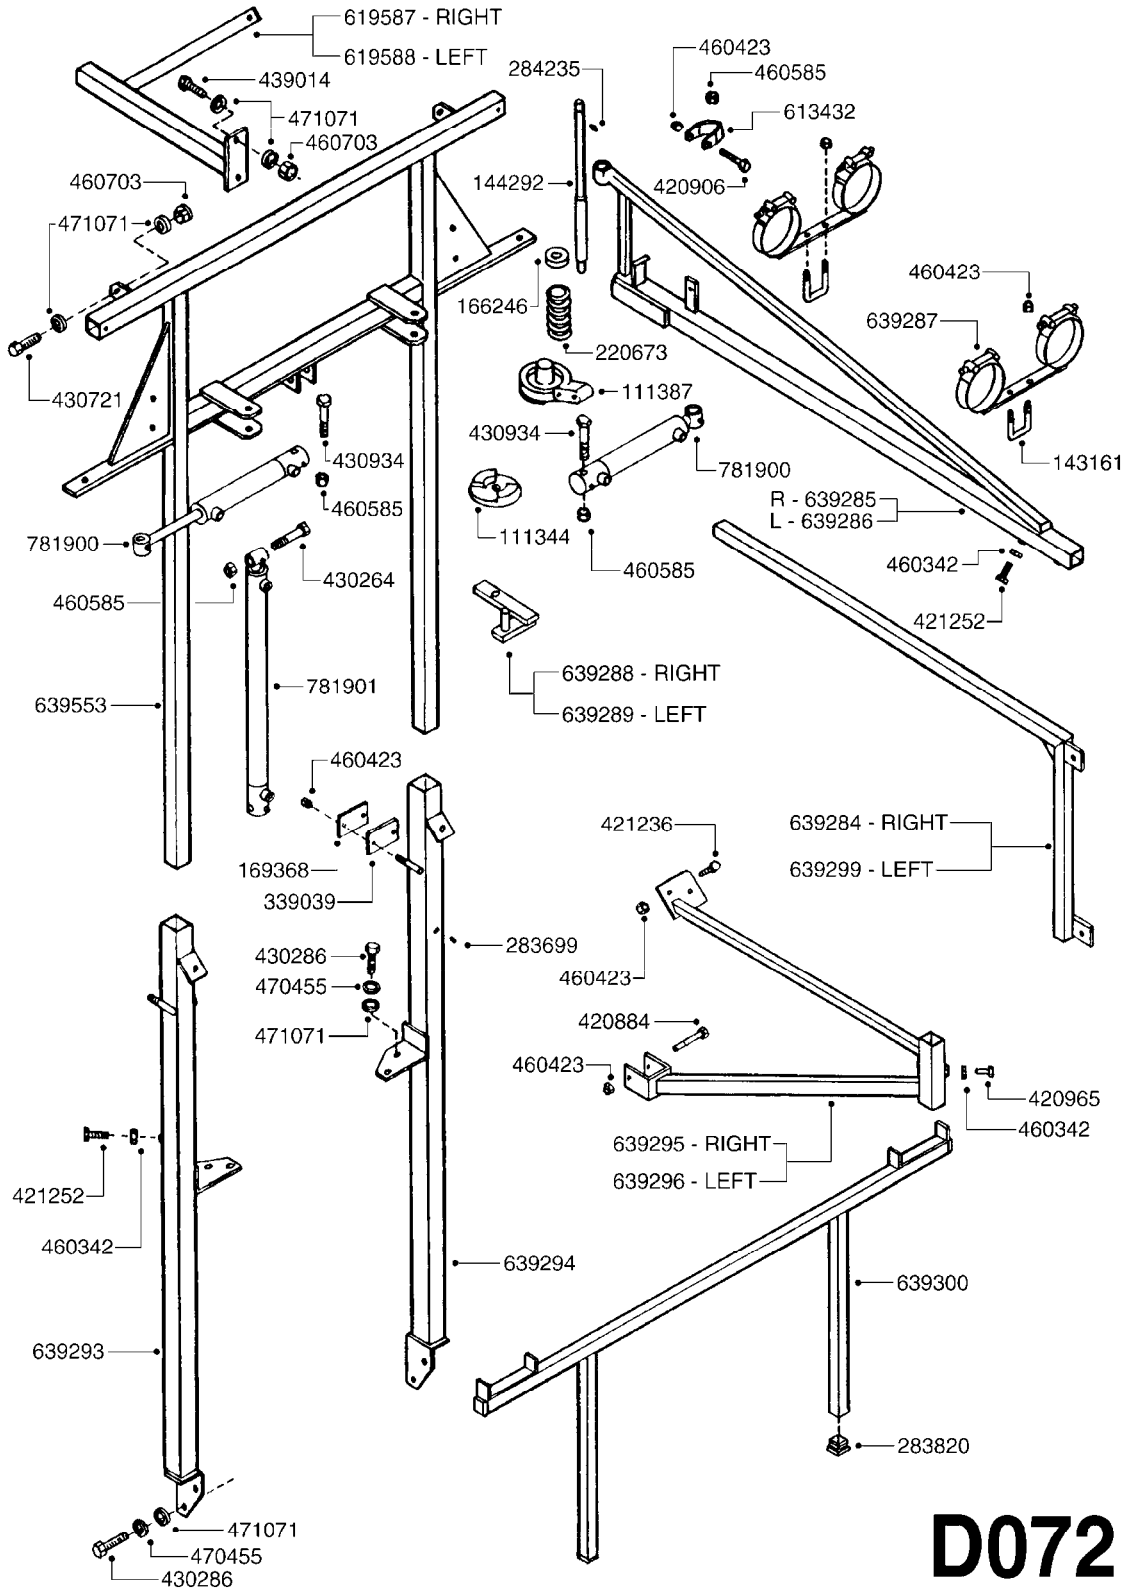

D071

BOOM - 2 ROW GRAPE B20-MA
D071-HIN, 01:01:01

Page 1

Date 19.03.2013 9:47

parts-n°	order qty	description
111344	1	CLAW CLUTCH LOWER PART (21MM)
111387	1	CLAW CLUTCH D100 UPPER PART
143161	1	BOLT U M10 40X40
143754	1	PIN D10 X 56
144292	1	AXLE F/BREAKAWAY M20/M16 L=426
166246	1	WASHER CUP D53 F.SPRING
169368	1	PLATE F. SLIDE SHOE
220673	1	SPRING F.PIVOT 100 X 51
283699	1	GREASE NIPPLE M6X1
284235	1	GREASE NIPPLE M 6/100
339039	1	SLIDE SHOE - NYLON
420906	1	BOLT HEX 8.8 DEL M10X60
421252	1	SCREW M10X30 CAP
430286	1	BOLT HEX 8.8 DEL M12X30 FT
430721	1	BOLT HEX 8.8 DEL M12X40 FT
439014	1	BOLT HEX 8.8 DEL M12X35
460342	1	NUT HEX M10
460423	1	NUT HEX M10X1.5 LOCK
460585	1	NUT HEX M16X2 LOCK
460703	1	NUT HEX M12X1.75 LOCK
470455	1	WASHER D12 SPRING
471071	1	WASHER M12 GALV
613432	1	BUSHING/STRAP F/BOOM
619587	1	REAR DROP ARM SUPPORT - RH
619588	1	REAR DROP ARM SUPPORT - LH
639284	1	OUTER WING B20 - RH
639285	1	INNER WING B20 - RH
639286	1	INNER WING B20 - LH
639287	1	AIR TUBE HOLDER - DOUBLE
639288	1	HINGE ANCHOR PLATE - RH
639289	1	HINGE ANCHOR PLATE - LH
639293	1	B20 CENTER MOUNT BRKT. - RH
639294	1	B20 CENTER MOUNT BRKT. - LH
639299	1	OUTER WING B20 - LH
639301	1	B20-MA TRANSPORT BRKT.
639553	1	B20 CENTER SECTION