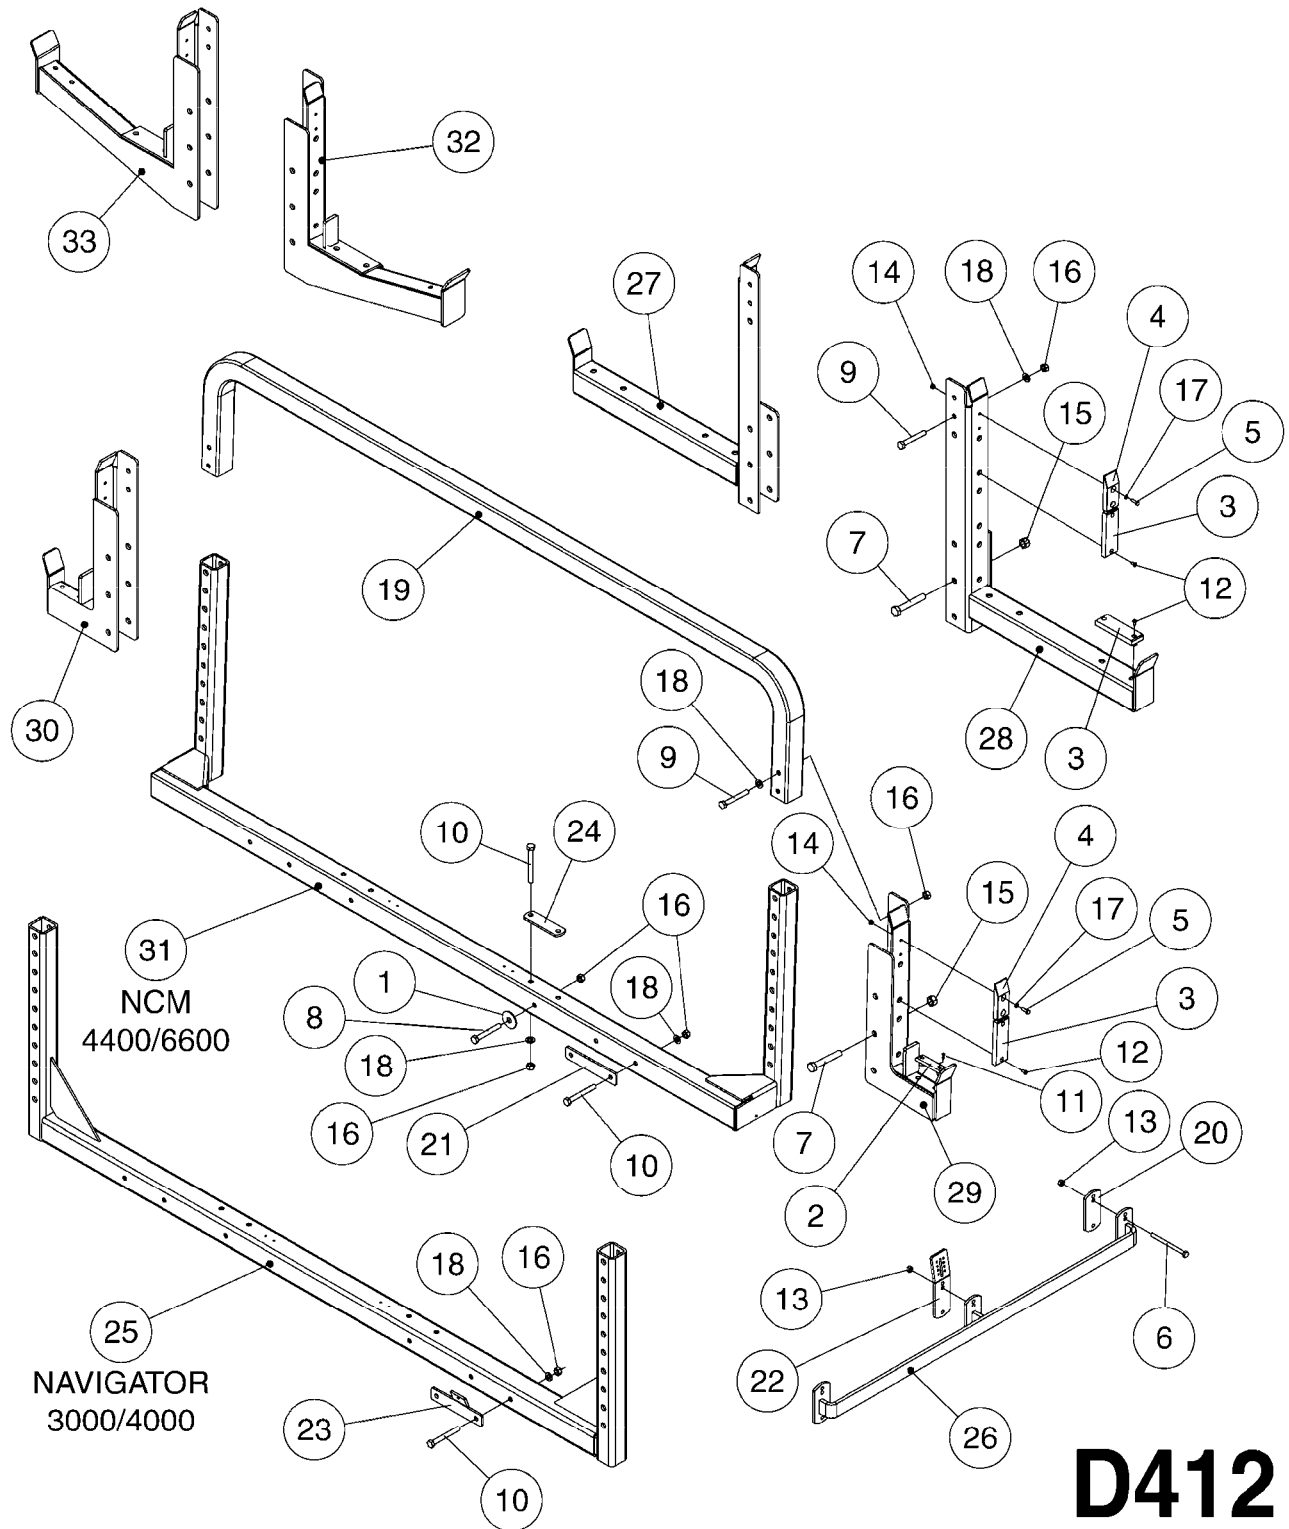

Pos.	parts-n°	order qty	description
1	163074	1	WASHER D54/D17X3
2	333956	1	SLIDE SHOE 91X25X10
3	334135	1	SLIDE SHOE 140X45X15
4	390826	1	SLIDE PAD F.TRANSPORT BKT.CM/D
5	410362	1	BOLT HEX 8.8 DEL M6X20 FT
6	421232	1	BOLT HEX 8.8 DEL M8X110
7	430264	1	BOLT HEX 8.8 DEL M16X100
8	430367	1	BOLT HEX 8.8 DEL M12X100
9	430485	1	BOLT HEX 8.8 DEL M12X90
10	430892	1	BOLT HEX 8.8 DEL M12X110
11	440665	1	SCREW M4.2X16 STAINLESS
12	440708	1	SCREW M5.5X16 SELF TAPPING SS
13	460143	1	NUT HEX M8 LOCK
14	460261	1	NUT HEX M6X1 LOCK
15	460585	1	NUT HEX M16X2 LOCK
16	460703	1	NUT HEX M12X1.75 LOCK
17	471125	1	WASHER D12/D6.4x1.6 SS
18	471127	1	WASHER D24/D13X2.5 STAINLESS
19	15028703	1	TRANSPORT CROSS TUBE CM4400
20	16092803	1	PLATE F. TRANSPORT CM+
21	16101703	1	PLATE 1/4"x1-1/2" L=270/2xØ13 NCM 4400/6600
21	16118303	1	PLATE F. CM9000 TRANSPORT NCM 9000
22	16109303	1	PLATE F. TRANSPORT REST CM
23	16116703	1	PLATE, S/G TUBE MT NAVIGATOR
24	16138700	1	PLATE F. TRANSPORT CROOSS BAR
25	61010903	1	TRANSPORT CROSS BAR NAVIGATOR
26	61012603	1	TRANSPORT REST SPC NCM 4400
27	63024603	1	TRANSPORT REST FTZ R.H. CM4400
28	63024703	1	TRANSPORT REST FTZ L.H. CM4400
29	63024803	1	TRANSPORT REST SPC NCM/NAV
30	63024903	1	TRANSPORT REST SPC NCM/NAV
31	63027503	1	TRANSPORT CROSS BAR NCM44/6600
32	63038003	1	TRANSPORT BRACKET, 120 SPC LH
33	63038103	1	TRANSPORT BRACKET, 120 SPC RH