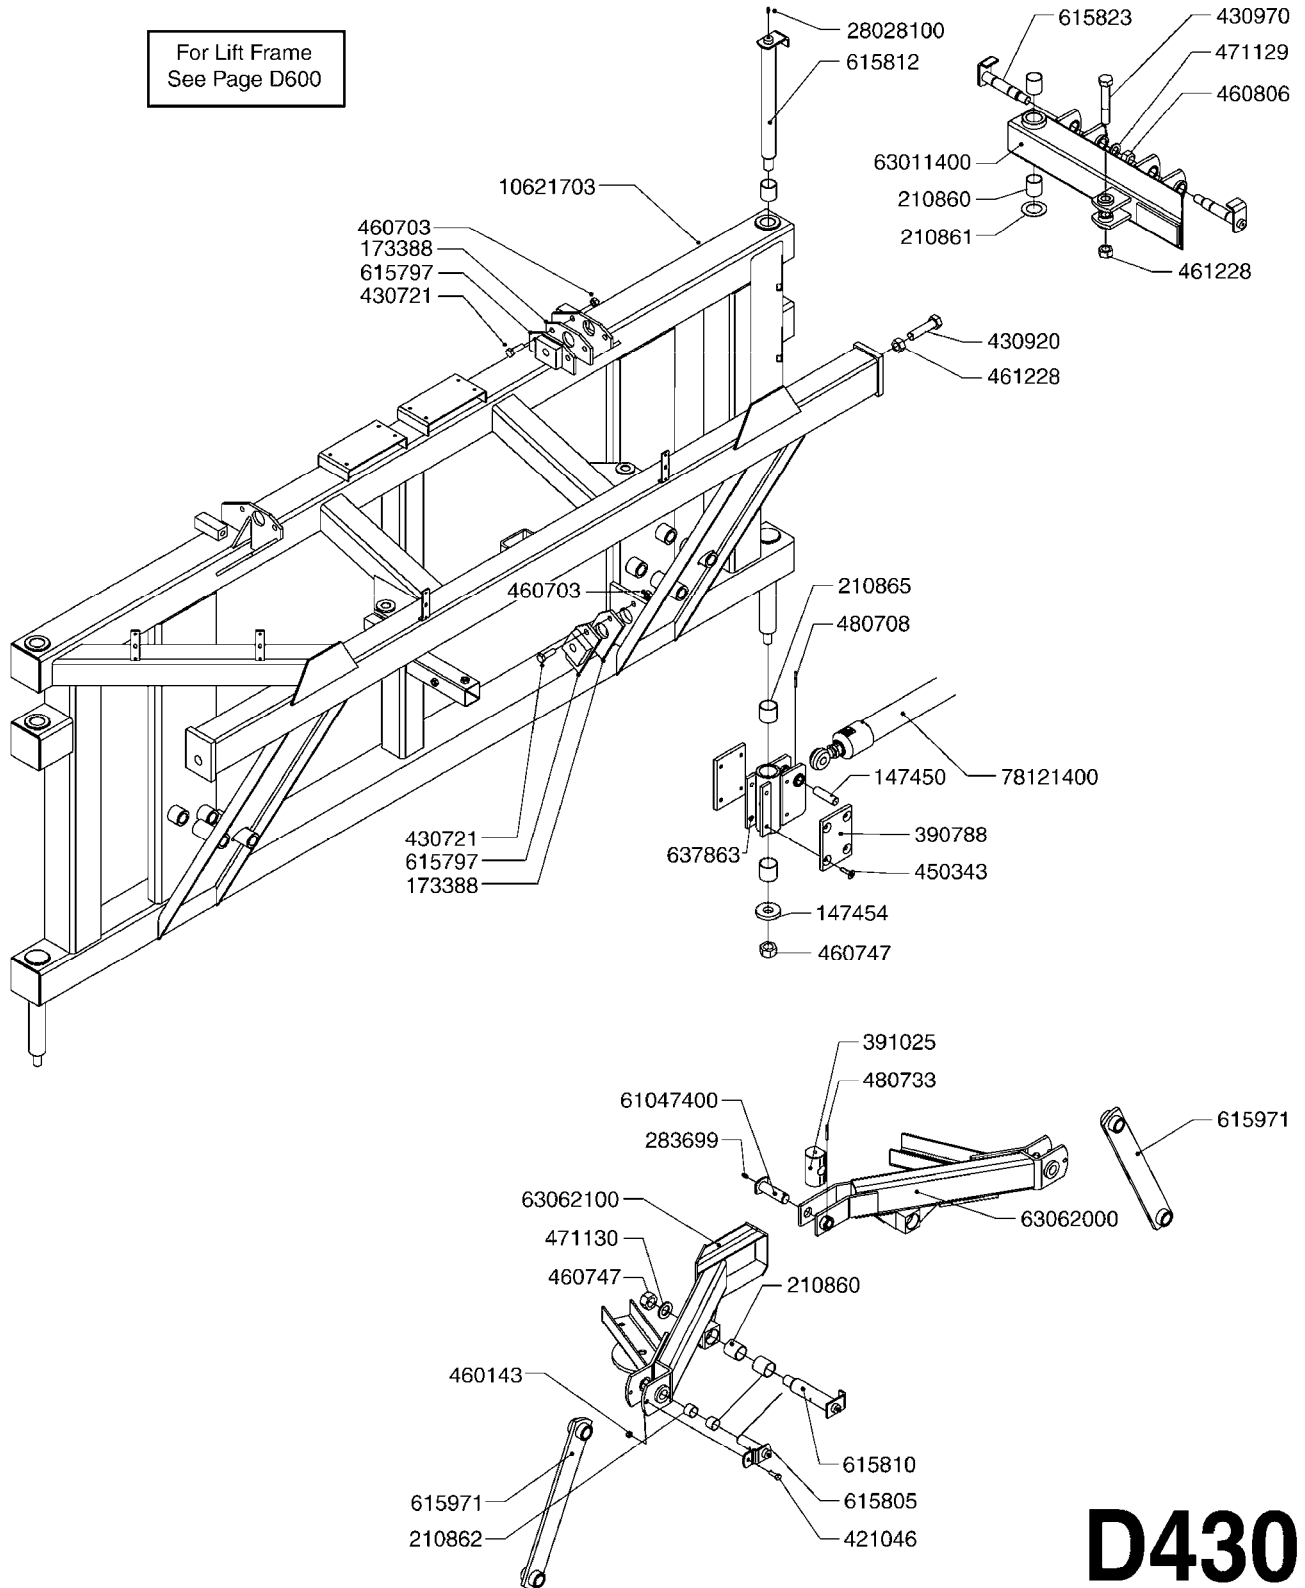

For Lift Frame
See Page D600

D430

BOOM FORCE CENTER FRAME
D430-HIN, 11:05:10

Page 1
Date 19.03.2013 9:48

parts-n°	order qty	description
147450	1	PIN D20 X 70
147454	1	WASHER D60/D25X10
173388	1	SPACER PLATE F.LINK ARM
210860	1	BUSHING
210861	1	BUSHING
210862	1	BUSHING
210865	1	BUSHING 40mm40mm DU
283699	1	GREASE NIPPLE M6X1
390788	1	TEFLON WARE PAD
391025	1	JOINER BLOCK - FORCE
421046	1	BOLT HEX 8.8 DEL M8X25 FT
430721	1	BOLT HEX 8.8 DEL M12X40 FT
430920	1	BOLT HEX M20x80MM
430970	1	BOLT M20 x 120MM
450343	1	SCREW M8X30 ALLEN HEAD C/S SS
460143	1	NUT HEX M8 LOCK
460703	1	NUT HEX M12X1.75 LOCK
460747	1	NUT HEX M24 LOCK
460806	1	NUT HEX M20X2.5 LOCK
461228	1	NUT HEX M20
471129	1	WASHER D37/D21X3 SS
471130	1	WASHER D44.0/D25.0X4.0 SS
480708	1	PIN D4 X 45
480733	1	PIN D6 X 40
615797	1	CONTROL ARM MT.PLATE
615805	1	PIN
615810	1	PIN
615812	1	PIN
615823	1	PIN
615971	1	TRAPEZE ARM FORCE 110'
637863	1	HINGE F.TF LOWER
10621703	1	CENTER FRAME CM-FORCE COMP.
28028100	1	GREASE NIPPLE 1/8'RG 90°
61047400	1	PIN D25 L=102.5MM
63011400	1	HINGE F.TF
63062000	1	SUSPENSION ARM RH
63062100	1	SUSPENSION ARM LH
78121400	1	DOUBLE CYLINDER D 50/30-300