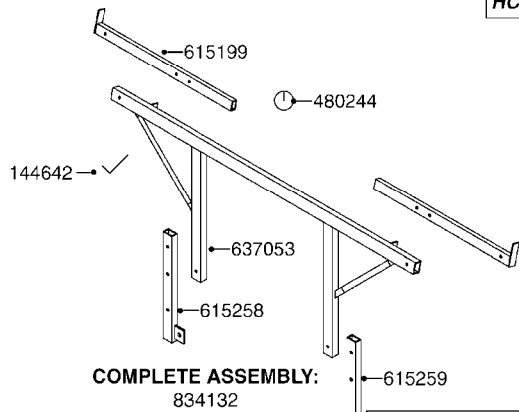

615259
**45'-66' EAGLE ON
NAVIGATOR TA
TR 500 TA
TR 800 TA
TR 1000 TA**

**45'-66' EAGLE
ON HC 650M/ 950M**