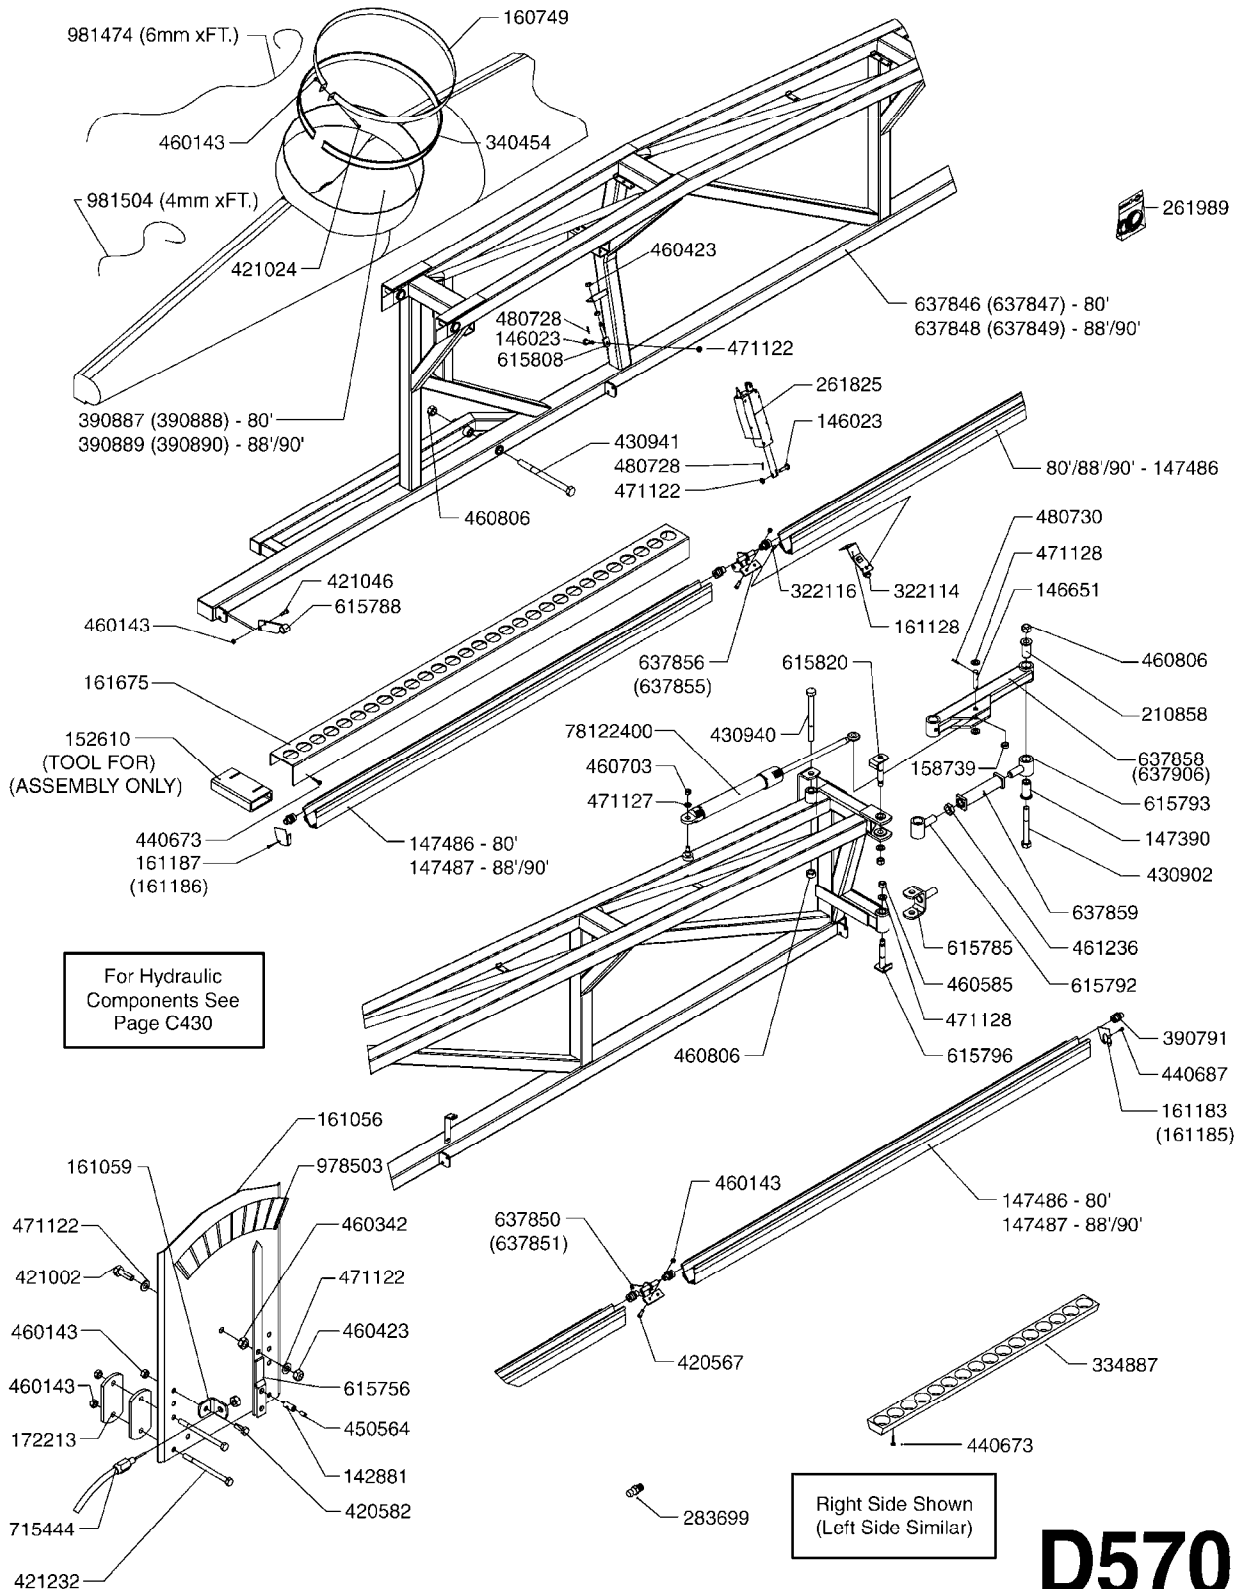

For Hydraulic
Components See
Page C430

Right Side Shown
(Left Side Similar)

D570

BOOM - TF INNER WING HAZ 80/90
D570-HIN, 22:06:09

Page 1

Date 19.03.2013 9:48

parts-n°	order qty	description
142881	1	WIRE HOLDER FOR REMOTE CONTROL
146023	1	PIN FOR COGWHEEL
146651	1	PIN
147390	1	BUSHING
147486	1	AIR SLOT RAIL L=1995/D25
147487	1	AIR SLOT RAIL L=2495/D25
152610	1	TOOL - 50X20X2.0, L=90
158739	1	BUSHING 3/4"X10
160749	1	BAND METAL F.AIR BAG
161056	1	PLATE F. TILT INDICATOR
161059	1	BRACKET F.TILT INDICATOR CABLE
161128	1	NOZZLE HOLDER TF
161183	1	AIR SLOT END RH
161185	1	AIR SLOT END LH
161186	1	AIR SLOT END LH
161187	1	AIR SLOT END RH
161675	1	AIR DIFFUSER L=1870 R.H.
172213	1	FLAT BAR F.Boom STRAP
210858	1	BUSHING
261825	1	ACTUATOR TWIN FORCE HAZ
261989	1	SPARE PARTS KIT/BOOM ACTUATOR
283699	1	GREASE NIPPLE M6X1
322114	1	NUT PLASTIC F.NOZZ.H
322116	1	BOLT PLASTIC F.NOZZ.H.
334887	1	AIRGUIDE TWIN FORCE L=494
340454	1	TANK STRAP PACKING 40X2140
390791	1	BUSHING F. AIR SLOT
390887	1	AIR BAG F.80' HAZ FORCE RIGHT
390888	1	AIR BAG F.80' HAZ FORCE LEFT
390889	1	AIR BAG F.88'-90' HAZ FORCE RH
390890	1	AIR BAG F.88'-90' HAZ FORCE LH
420567	1	BOLT HEX 8.8 DEL M8X30 FT
420582	1	BOLT HEX 8.8 DEL M8X20 FT
421002	1	BOLT HEX 8.8 DEL M10X30 FT
421024	1	BOLT HEX 8.8 DEL M8X60
421046	1	BOLT HEX 8.8 DEL M8X25 FT
421232	1	BOLT HEX 8.8 DEL M8X110
430902	1	BOLT HEX 8.8 DEL M20X150
430940	1	BOLT M20X210 8.8 DEL.
430941	1	BOLT M20X260 8.8 DEL.
440673	1	SCREW F.PLASTIC 5X12 SS
440687	1	SCREW 4.2X13.0
450564	1	SCREW M6X12 ALLEN
460143	1	NUT HEX M8 LOCK
460342	1	NUT HEX M10
460423	1	NUT HEX M10X1.5 LOCK
460585	1	NUT HEX M16X2 LOCK
460703	1	NUT HEX M12X1.75 LOCK
460806	1	NUT HEX M20X2.5 LOCK
461236	1	NUT HEX M24X1.5
471122	1	WASHER D20/D10.5X2 SS
471127	1	WASHER D24/D13X2.5 STAINLESS
471128	1	WASHER D30/D17X3
480728	1	PIN D3.2X20 SPLIT
480730	1	PIN ROLL 5X30 STAINLESS STEEL
615756	1	INDICATOR ARROW
615785	1	LINK EYE
615788	1	BRACKET
615792	1	LINK EYE
615793	1	LINK EYE
615796	1	PIN D20 X M16 L=127MM