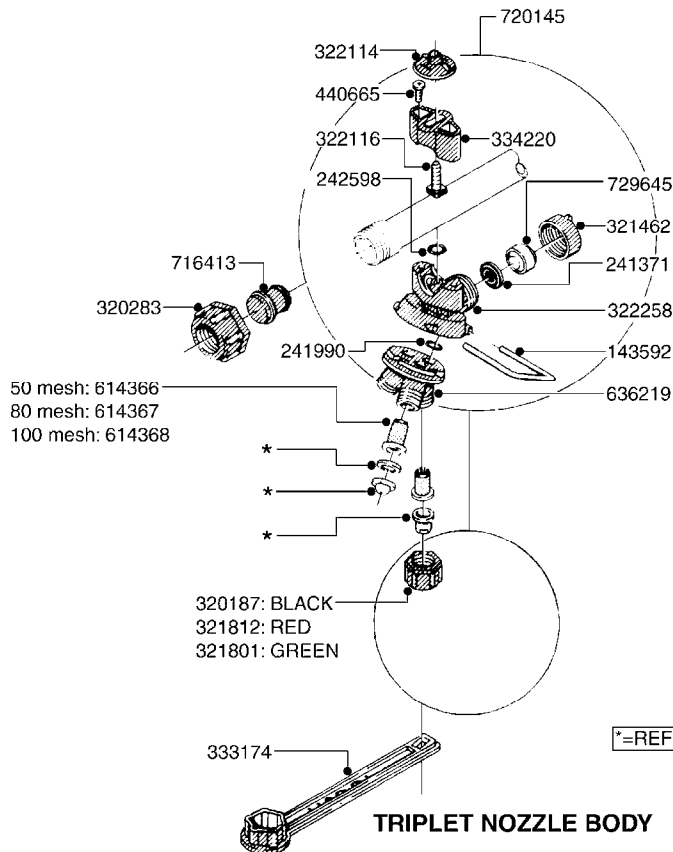

*=REFER TO HARDI NOZZLE CATALOG

D610

NOZZLE BODIES-THREADED
D610-HIN, 18:03:10

Page 1

Date 19.03.2013 9:48

parts-n°	order qty	description
143592	1	LOCK CLAMP FOR TRIPLET
241371	1	DIAPHRAGM F.NO-DRIP,VULC
241990	1	O-RING D9.3 X 2.4 VITON
242598	1	O-RING D7.0 X 2.5 NITRIL
320187	1	FITT.DK CAP 3/8" BSP BLACK
320283	1	FITT.DK NUT 3/4"BSP
321462	1	CAP F.NO-DRIP ASSY.
321801	1	FITT.DK CAP 3/8' BSP GREEN
321812	1	FITT.DK CAP 3/8' BSP RED
322114	1	NUT PLASTIC F.NOZZ.H
322116	1	BOLT PLASTIC F.NOZZ.H.
322258	1	HOUSING F.TRIPLET
322259	1	HOUSING LOWER NOZZLE SNGL 3/8"
333174	1	NOZZLE ALIGNMENT KEY
334220	1	NOZZLE BODY SING.SN.FT.UPPER
390639	1	O-RING F.NOZZLE FILTER
440665	1	SCREW M4.2X16 STAINLESS
614366	1	FILTER 50 MESH F.NOZZLE
614367	1	FILTER 80 MESH F.NOZZLE
614368	1	FILTER 100 MESH F.NOZZLE
636219	1	THREADED TURN PLATE F TRIPLET
716037	1	NOZZLE BODY THREADED COMPLETE
716413	1	FITT.DK PLUG ASSY. F.NOZ TUBE
720145	1	NOZZLE BODY TRIP.SWIVEL THREA.
725042	1	SCREEN 80 MESH W.GASKET, RED
725043	1	SCREEN 50 MESH W.GASKET,BLUE
725044	1	SCREEN 100 MESH W.GASKET,YELLO
729645	1	NON-DRIP SPRING ASSY.GREEN 10