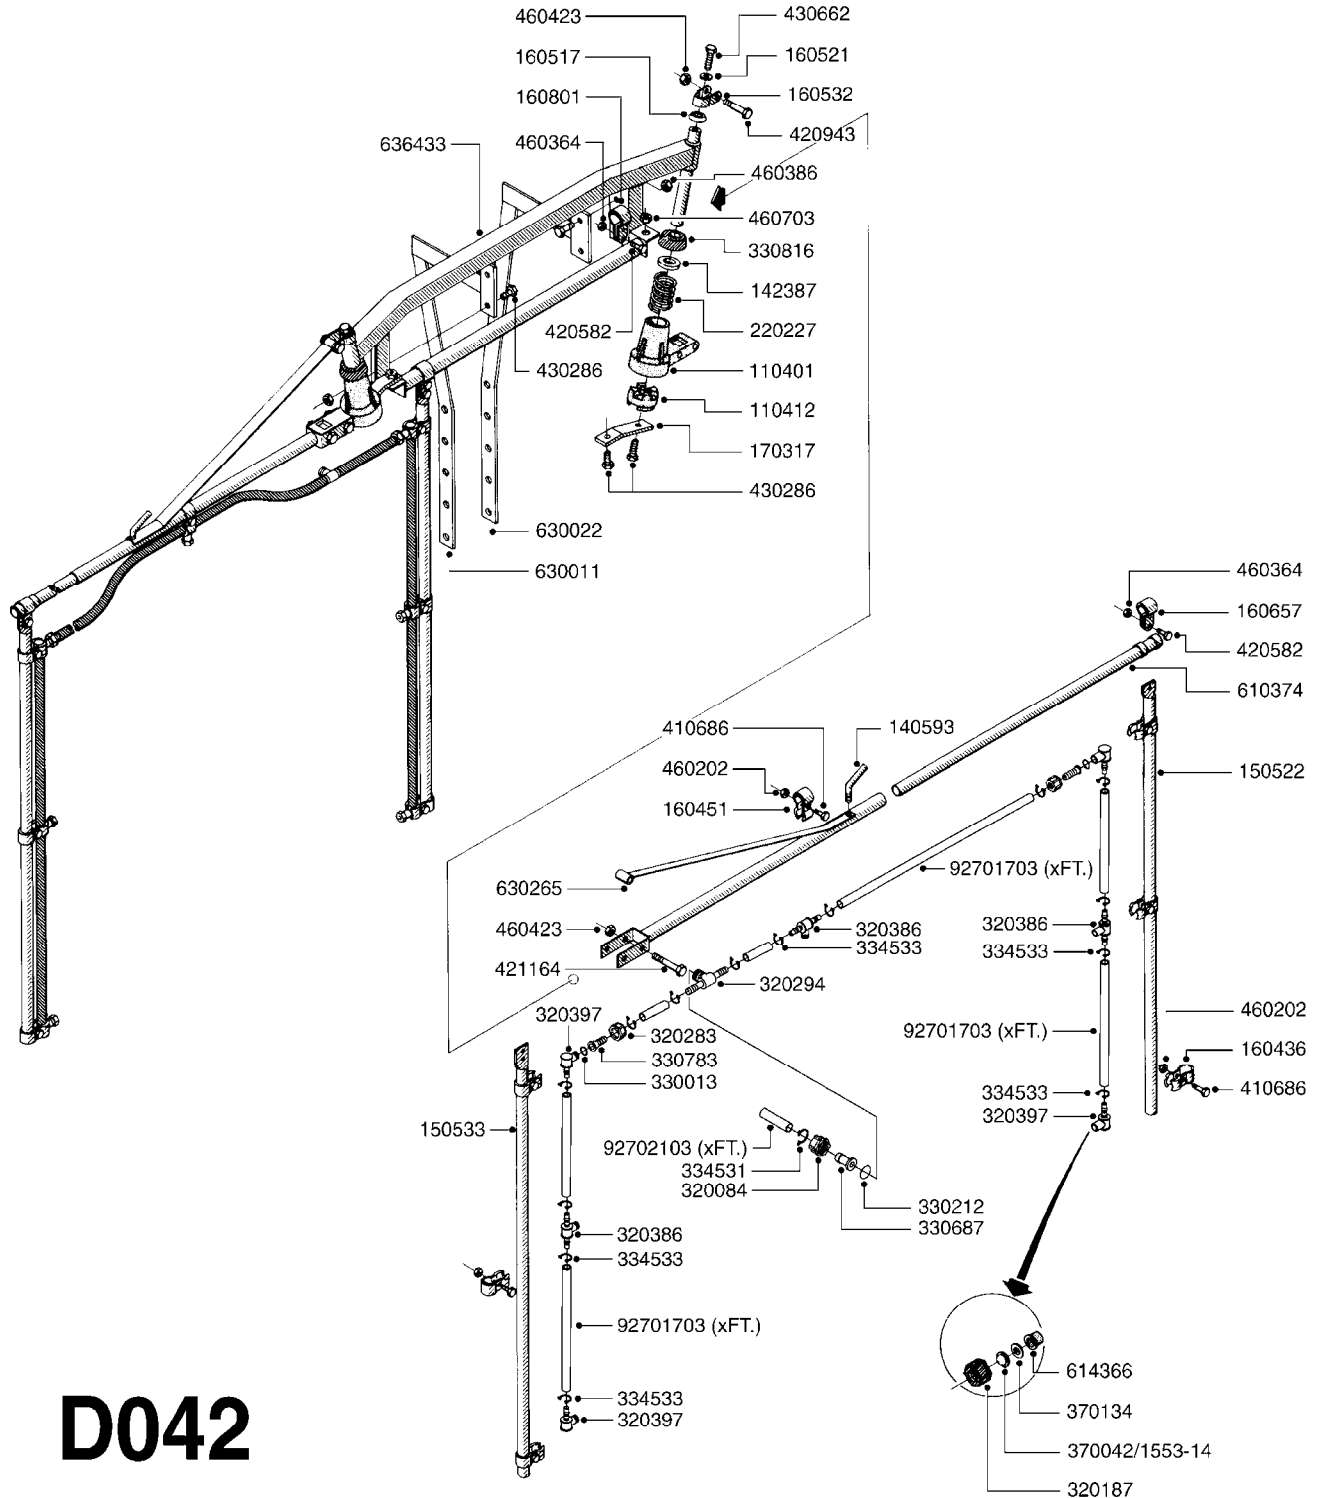

BOOM - V-II
D042-HIN, 21:11:09

Page 0
Date 19.03.2013 9:47

BOOM - V-II
D042-HIN, 21:11:09

Page 1

Date 19.03.2013 9:47

parts-n°	order qty	description
110401	1	SPRING HOUSING STD BOOM
110412	1	CLUTCH STANDARD BOOM
140593	1	THUMB SCREW
142387	1	WASHER D40D23X5
150522	1	DROP TUBE WINE II
150533	1	DROP TUBE WINE II
160436	1	PIPE BRANCH HOLDER D22,2
160451	1	PIPE BRANCH HOLDER D25,4
160517	1	SPACER COLLAR, STANDARD BOM
160521	1	WASHER D30.5/D13X2
160532	1	CLAMP SWIVEL F. BOOM 14'H.D.
160657	1	CLIP FITTING FOT D22,2
160801	1	CLIP FITTINGS 31.7
170317	1	CROSSBAR FOR BOOM WINE II
220227	1	SPRING FOR PIVOT
320084	1	FITT.DK NUT 1/2" BSP
320187	1	FITT.DK CAP 3/8" BSP BLACK
320283	1	FITT.DK NUT 3/4"BSP
320294	1	FITT.DK TEE 3/8X3/8HB X1/2"BSP
320386	1	FITT.DK TEE 3/8X3/8HB X3/8"BSP
320397	1	FITT.DK ELB 3/8"HB X 3/8" BSP
330013	1	O-RING D15/D10X2.5 F.3/8"NUT
330212	1	O-RING D19/D14X2.4 F.1/2"NUT
330687	1	FITT.DK HB 1/2" F. 1/2" NUT
330783	1	FITT.DK HB 3/8"F.3/8" NUT
330816	1	DUST COVER PLASTIC/STD.BOOM
334531	1	CLAMP HOSE PLASTIC 3/4"
334533	1	CLAMP HOSE PLASTIC 3/8"
370042	1	NOZZLE CONE JET 1553-14
370134	1	NOZZLE SWIRL 1554-GREY
410686	1	BOLT HEX 8.8 DEL M6X30
420582	1	BOLT HEX 8.8 DEL M8X20 FT
420943	1	BOLT HEX 8.8 DEL M10X50
421164	1	BOLT HEX 8.8 DEL M10X70
430286	1	BOLT HEX 8.8 DEL M12X30 FT
430662	1	BOLT HEX 8.8 DEL M12X20 FT
460202	1	NUT HEX M6
460364	1	NUT HEX M8 GALV.
460386	1	NUT HEX M12X1.75
460423	1	NUT HEX M10X1.5 LOCK
460703	1	NUT HEX M12X1.75 LOCK
610374	1	BOOM WING OUT.SECTION (WINE11)
614366	1	FILTER 50 MESH F.NOZZLE
630011	1	BÆREARM F.VIN II VENST
630022	1	BÆREARM F.VIN II HØJRE
630265	1	BOOM WING 14' BOOM
636433	1	CENTER SECTION 14' BOOM D27.0
92701703	1	HOSE R X3/8" X300PSI WP X0012"
92702103	1	HOSE R X1/2" X300PSI WP X0012"