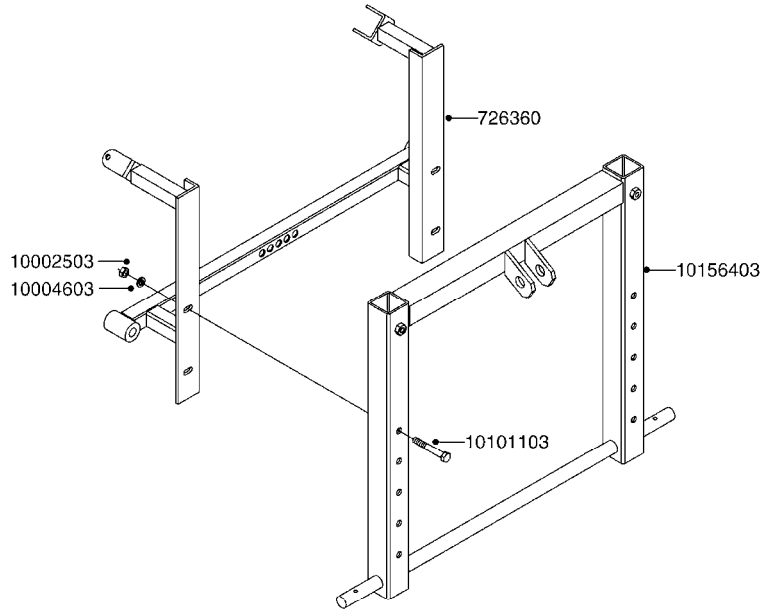

BOOM - MB 3-PT HITCH FRAME
D140-HIN, 01:01:01

Page	0
Date	19.03.2013 9:47