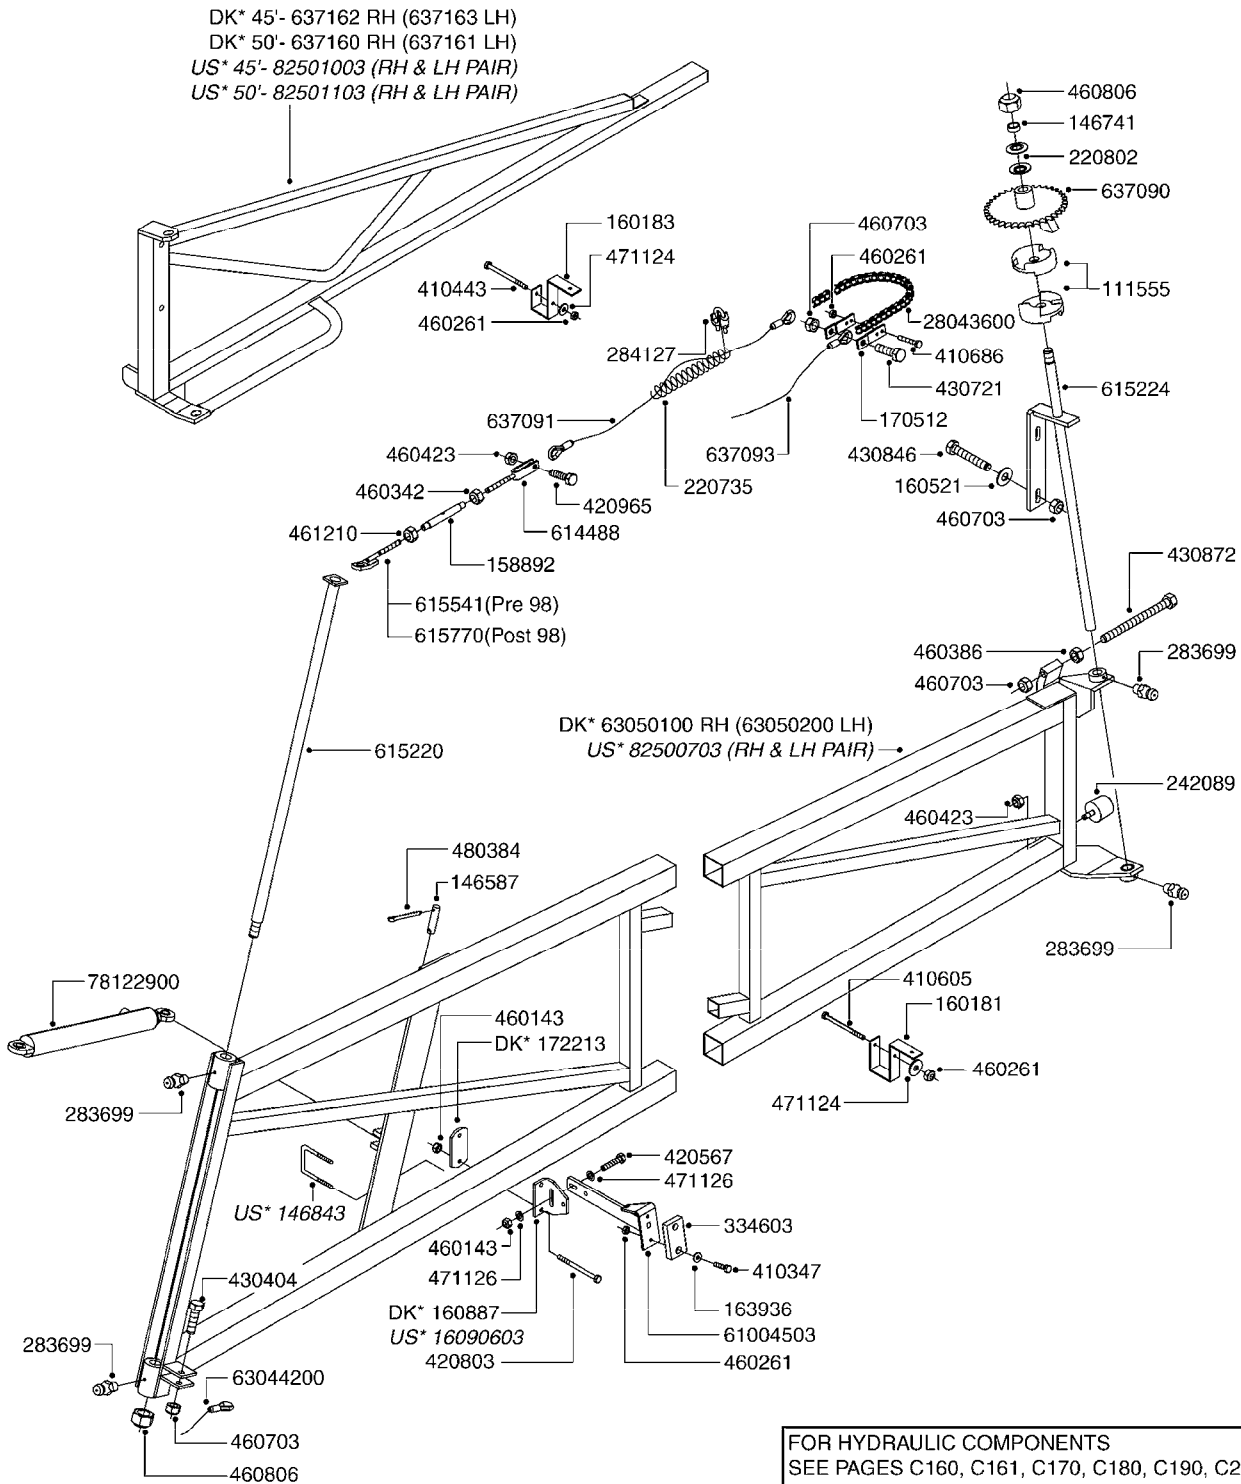

FOR HYDRAULIC COMPONENTS
SEE PAGES C160, C161, C170, C180, C190, C260, C261

D290

DK* = DENMARK STEEL PARTS
US* = NORTH AMERICAN STEEL PARTS

BOOM EAGLE WINGS 45' 50'
D290-HIN, 09:03:10

Page 1

Date 19.03.2013 9:47

parts-n°	order qty	description
111555	1	BREAKAWAY CLUTCH EAGLE (23MM)
146587	1	PIN D16.8 X 65
146741	1	BUSHING D28/D22.2X10
146843	1	BOLT U M8 F A60 x 60
158892	1	TURN BUCKLE HOUSING/M10 L&R
160181	1	CLAMP NOZZLE TUBE 60X60
160183	1	CLAMP NOZZLE TUBE 50X30
160521	1	WASHER D30.5/D13X2
160887	1	PLATE F.EAGLE STOPARM
163936	1	WASHER D15/D6.2X1
170512	1	ASSEMBLY BRACKET FOR CHAIN
172213	1	FLAT BAR F.Boom STRAP
220735	1	DRAW SPRING FOR CABLE
220802	1	BELLVILLE WASHER D50/D22.4X2
242089	1	RUBBER STOP D50X40 M10
283699	1	GREASE NIPPLE M6X1
284127	1	U-CLAMP F.CABLE 6MM NUTS
334603	1	RUBBER STOP 86X48X15
410347	1	SCREW M6X20 8.8
410443	1	BOLT HEX 8.8 DEL M6X70
410605	1	BOLT HEX 8.8 DEL M6X80
410686	1	BOLT HEX 8.8 DEL M6X30
420567	1	BOLT HEX 8.8 DEL M8X30 FT
420803	1	BOLT HEX 8.8 DEL M8X90
420965	1	BOLT HEX 8.8 DEL M10X40
430404	1	BOLT HEX 8.8 DEL M12X50
430721	1	BOLT HEX 8.8 DEL M12X40 FT
430846	1	BOLT HEX 8.8 DEL M12X80
430872	1	BOLT HEX 8.8 DEL M12X100 FT
460143	1	NUT HEX M8 LOCK
460261	1	NUT HEX M6X1 LOCK
460342	1	NUT HEX M10
460386	1	NUT HEX M12X1.75
460423	1	NUT HEX M10X1.5 LOCK
460703	1	NUT HEX M12X1.75 LOCK
460806	1	NUT HEX M20X2.5 LOCK
461210	1	NUT HEX M10X1.5 L.THREAD
471124	1	WASHER D18/D6.4x1.6
471126	1	WASHER D16/D8.4X1.6 SS
480384	1	PIN COTTER D5X40
614488	1	FORK/ R.THREAD 10mmX144mm
615220	1	PIN 25 X 910 FOR EAGLE
615224	1	BREAKAWAY SHAFT EAGLE
615541	1	ANCHOR PART TURNBUCKLE EAGLE
615770	1	ANCHOR F.EAGLE CABLE
637090	1	SPROCKET EAGLE
637091	1	CABLE FRONT EAGLE D7X3010
637093	1	CABLE REAR 5 X 3100MM EAGLE
637160	1	BOOM WING 50'OUTER RIGHT EAGLE
637161	1	BOOM WING 50'OUTER LEFT EAGLE
637162	1	BOOM WING 45'OUTER RIGHT EAGLE
637163	1	BOOM WING 45'OUTER LEFT EAGLE
16090603	1	BOOM STOP MTG. BKT SPB/C
28043600	1	CHAIN 5/8X810MM (51 LINKS)
61004503	1	BOOM STOP SPB/SPC
63044200	1	CABLE CENTER EAG. 7mm x 1390mm
63050100	1	WING INNER SPB R.H. 05
63050200	1	WING INNER SPB L.H. 05
78122900	1	CYLINDER D40/22X300MM RED
82500703	1	WING INNER SET FPS SPB 45-66'
82501003	1	WING OUTER SET FPS 45' SPB