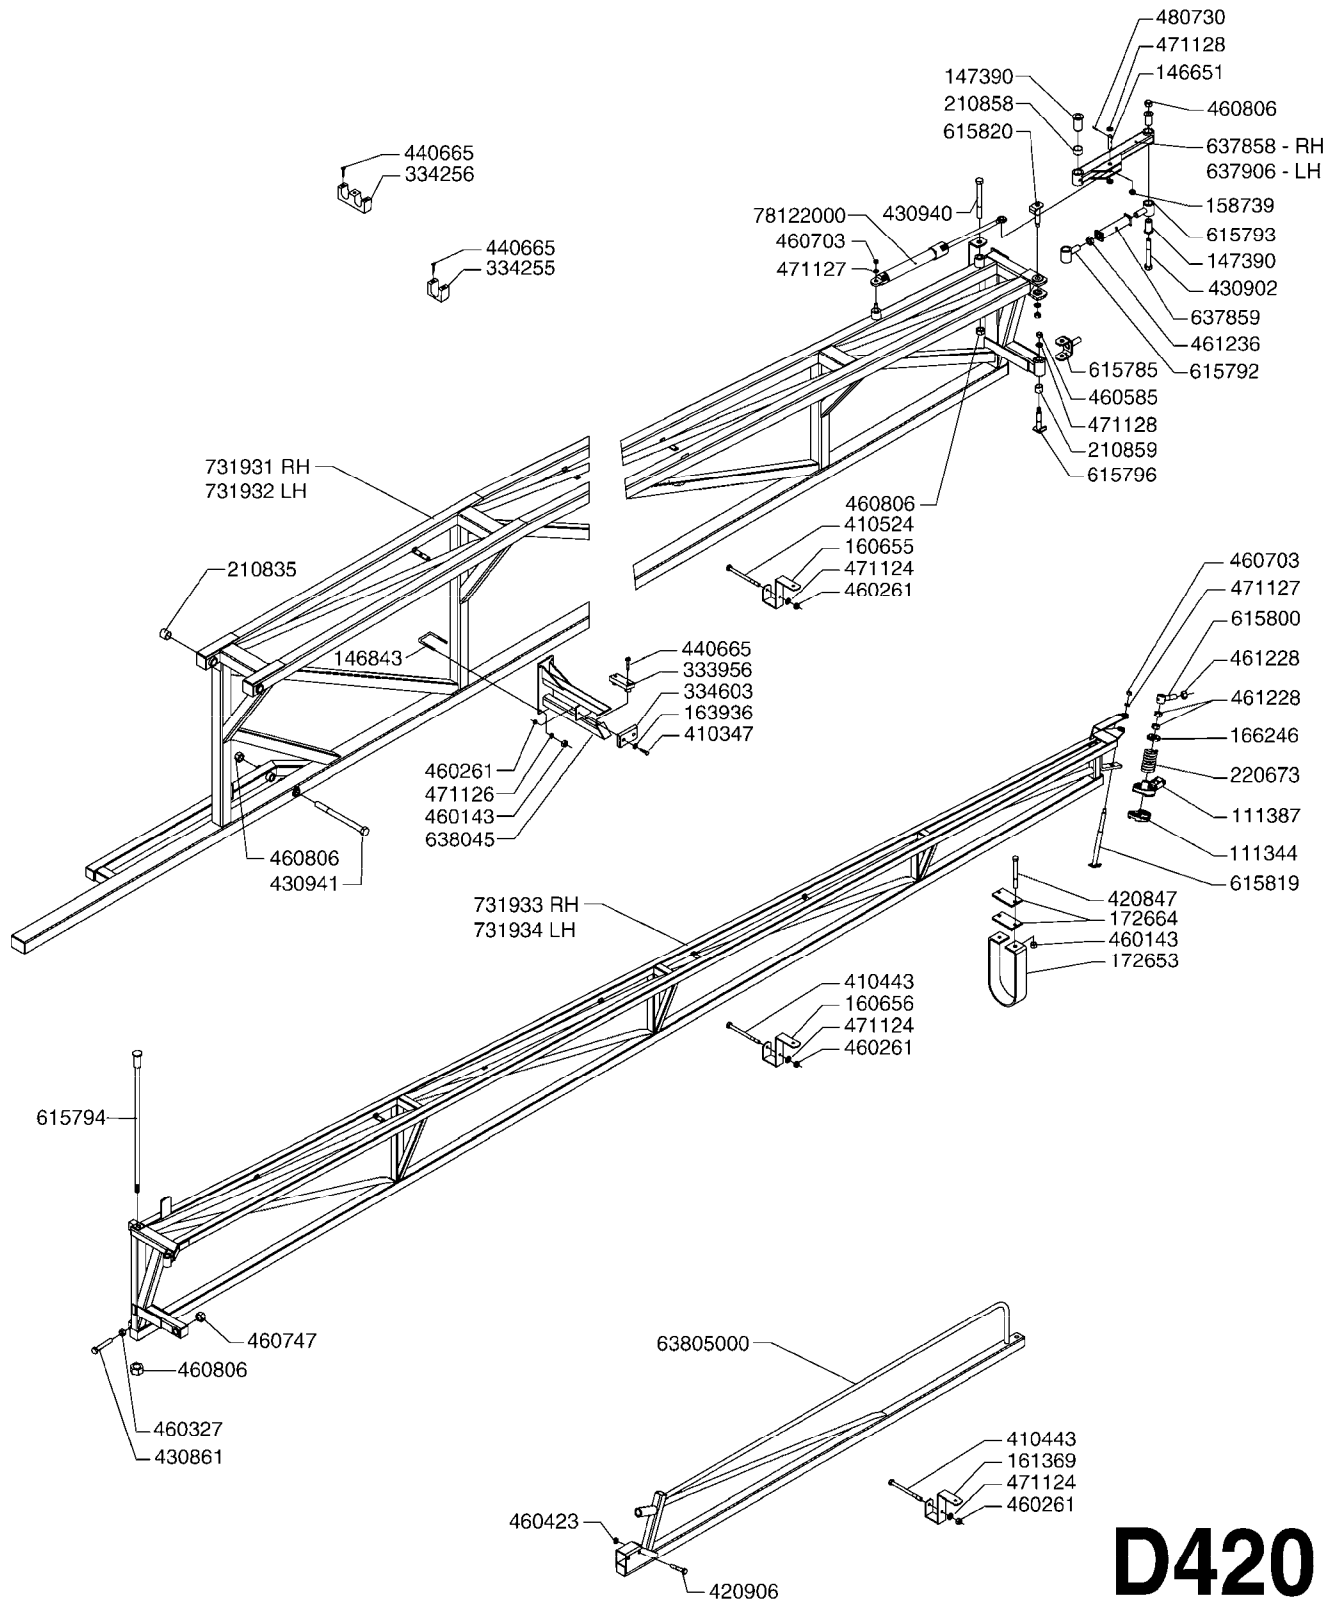

D420

BOOM FORCE INER/OUTER WING 110
D420-HIN, 14:12:07

Page 1
Date 19.03.2013 9:48

parts-n°	order qty	description
111344	1	CLAW CLUTCH LOWER PART (21MM)
111387	1	CLAW CLUTCH D100 UPPER PART
146651	1	PIN
146843	1	BOLT U M8 F A60 x 60
147390	1	BUSHING
158739	1	BUSHING 3/4"X10
160655	1	CLAMP NOZZLE TUBE 80X60
160656	1	CLAMP NOZZLE TUBE 50X50
161369	1	CLAMP NOZZLE TUBE 40 X40 F110'
163936	1	WASHER D15/D6.2X1
166246	1	WASHER CUP D53 F.SPRING
172653	1	WING TIP GUARD
172664	1	FLATBAR BACKING PLATE
210835	1	BUSHING D28/25 L=25
210858	1	BUSHING
210859	1	BUSHING DU D23/20 L=20
220673	1	SPRING F.PIVOT 100 X 51
333956	1	SLIDE SHOE 91X25X10
334255	1	PIPE HOLDER SINGLE FOR 0 22
334256	1	PIPE HOLDER DOUBLE FOR D22
334603	1	RUBBER STOP 86X48X15
410347	1	SCREW M6X20 8.8
410443	1	BOLT HEX 8.8 DEL M6X70
410524	1	BOLT HEX 8.8 DEL M6X100
420847	1	BOLT HEX 8.8 DEL M8X85
420906	1	BOLT HEX 8.8 DEL M10X60
430861	1	BOLT HEX 8.8 DEL M16X100 FT
430902	1	BOLT HEX 8.8 DEL M20X150
430940	1	BOLT M20X210 8.8 DEL.
430941	1	BOLT M20X260 8.8 DEL.
440665	1	SCREW M4.2X16 STAINLESS
460143	1	NUT HEX M8 LOCK
460261	1	NUT HEX M6X1 LOCK
460327	1	NUT HEX M16X2
460423	1	NUT HEX M10X1.5 LOCK
460585	1	NUT HEX M16X2 LOCK
460703	1	NUT HEX M12X1.75 LOCK
460747	1	NUT HEX M24 LOCK
460806	1	NUT HEX M20X2.5 LOCK
461228	1	NUT HEX M20
461236	1	NUT HEX M24X1.5
471124	1	WASHER D18/D6.4x1.6
471126	1	WASHER D16/D8.4X1.6 SS
471127	1	WASHER D24/D13X2.5 STAINLESS
471128	1	WASHER D30/D17X3
480730	1	PIN ROLL 5X30 STAINLESS STEEL
615785	1	LINK EYE
615792	1	LINK EYE
615793	1	LINK EYE
615794	1	AXLE FOR OUTER WING D30/20 700
615796	1	PIN D20 X M16 L=127MM
615800	1	LINK EYE BR.WING
615819	1	PIN
615820	1	PIN D20 X M16 L=127MM
637858	1	LINK ARM HAZ OUTER WING RH
637859	1	TURN BUCKLE
637906	1	LINK ARM HAZ OUTER WING LH
638045	1	TRANSPORT BRACKET FORCE 110'
731931	1	INNER WING RH 110' FORCE
731932	1	INNER WING LH 110' FORCE
731933	1	OUTER WING RH 110' FORCE