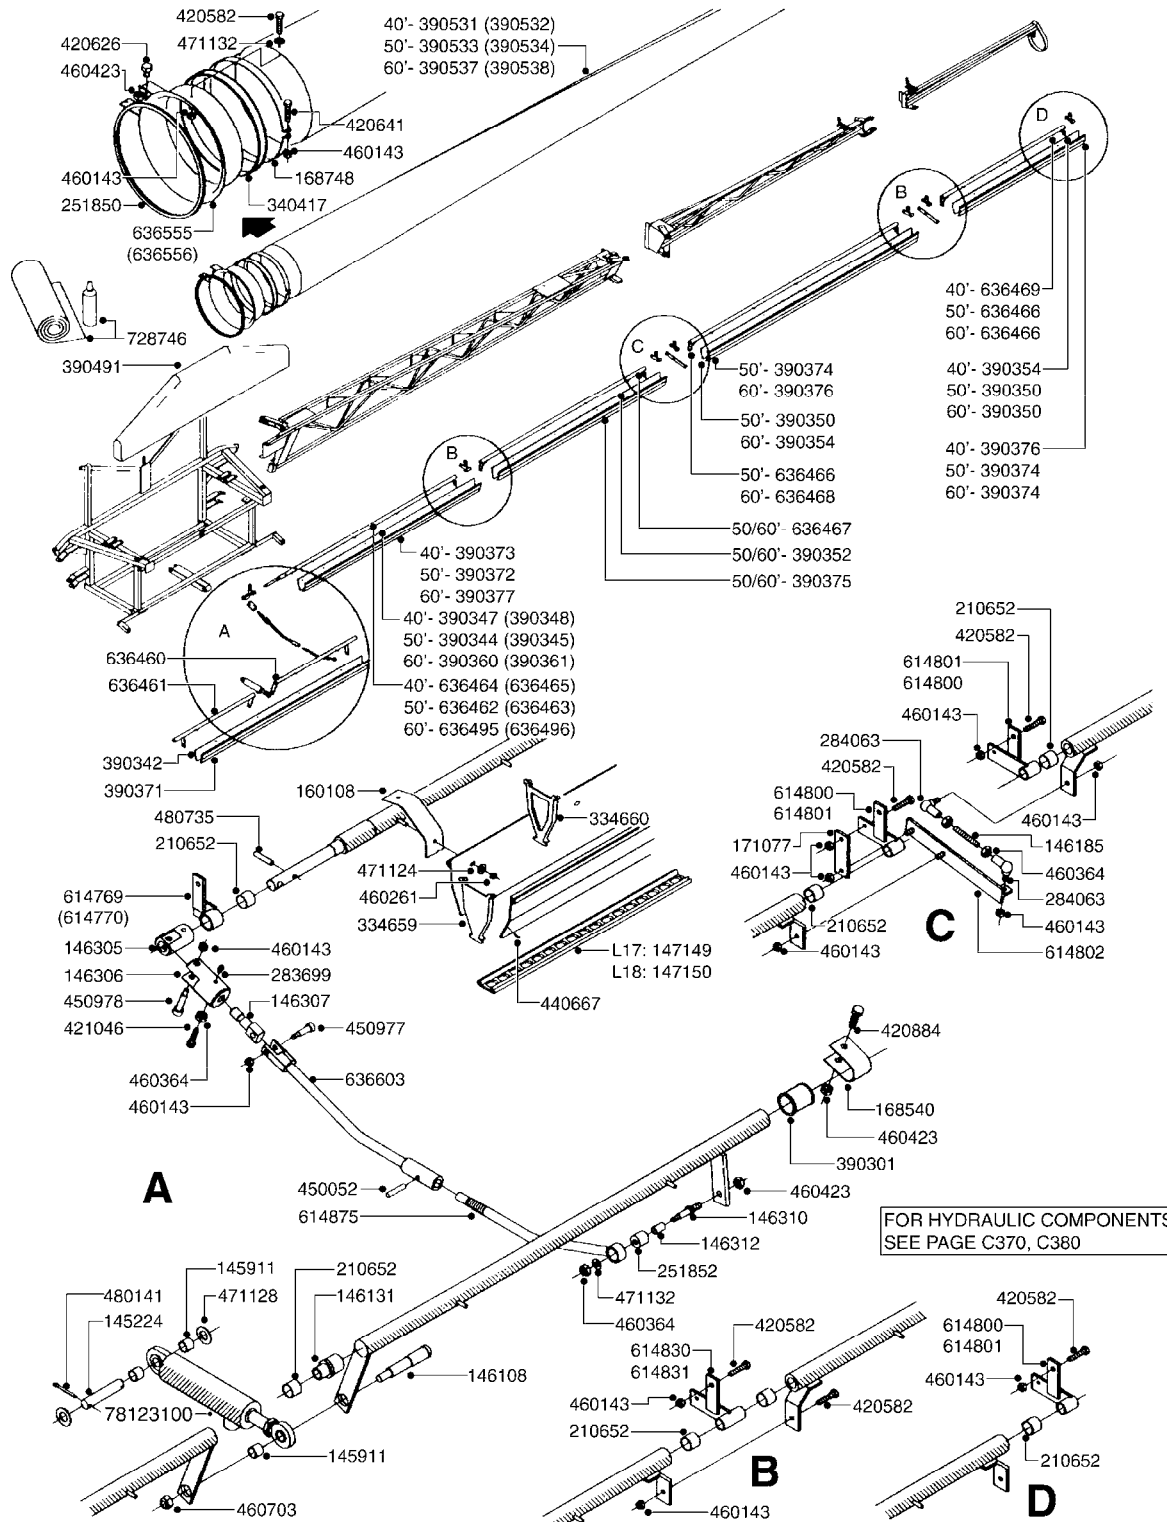

D480

BOOM TWIN HAB 40-60 AIR/STRIPS
D480-HIN, 14:12:07

Page 1

Date 19.03.2013 9:48

parts-n°	order qty	description
145224	1	SHAFT FOR HY CYLINDER
145911	1	BUSHING FOR HY CYL 21M LZ
146108	1	PIN D22/D20/16.8/M12
146131	1	BUSHING D32/D29X50MM TAPERED
146185	1	THREADED STUD
146305	1	BUSHING D36/D20.2X60MM
146306	1	YOKE F.TWIN ARM AIR ADJUST
146307	1	BOLT F.TWIN ARM AIR ADJUST
146310	1	THREADED CONN.PIN 9.9 X 63MM
146312	1	BUSHING D13.0/D10.0X22MM
147149	1	AIR SLOT 17 HOLE
147150	1	ALU.RAIL 18 HOLE
160108	1	BRACKET F.AIR SLOT TWIN
168540	1	CLAMP 40X2MM
168748	1	CLAMP L=1575
171077	1	FLAT STEEL 30 X 5 X 85
210652	1	BUSHING TEFLON D25/D22X20
251850	1	SEAL F.AIR OPENING TWIN 1800MM
251852	1	BUSHING RUBBER L-20
283699	1	GREASE NIPPLE M6X1
284063	1	BALL JOINT M6 90 DEGREE
334659	1	PLATE F.ALU.TWIN AIR SLOT
334660	1	DIVIDER F.ALU.TWIN AIR SLOT
340417	1	TANK FRAME PACK.1640MM 64.5'
390301	1	BUSHING TEFLON D40/37/33 L=45
390342	1	SPACE SPLIT FRONT CENTER SECT.
390344	1	SPACE SPLIT FRONT 1.5M RIGHT
390345	1	SPACE SPLIT FRONT 1.5M LEFT
390347	1	SPACE SPLIT FRONT 2.5 M
390348	1	SPACE SPLIT FRONT 2.5M
390350	1	AIR SPLIT,FRONTSIDE 1500
390352	1	AIR SPLIT,FRONTSIDE 2000
390354	1	AIR SPLIT,FRONTSIDE 2500
390360	1	SPACE SPLIT FRONT 2M RIGHT
390361	1	SPACE SPLIT FRONT 2M LEFT
390371	1	AIR SLOT SKIRT L =2000
390372	1	AIR SLOT SKIRT L=1565
390373	1	AIR SLOT SKIRT L=2520
390374	1	AIR SLOT SKIRT L =1460
390375	1	AIR SLOT SKIRT L=1960
390376	1	AIR SLOT SKIRT L=2460
390377	1	AIR SLOT SKIRT L=2065
390491	1	AIR BAG F.HAC CENTER SECTION
390531	1	???
390532	1	BAG F.WIDE SPR.12M HAB LEFT
390533	1	BAG F.TWIN 50' HAB RIGHT
390534	1	BAG F.TWIN 50' HAB LEFT
390537	1	BAG F.TWIN 18 HAB RIGHT
390538	1	BAG F.TWIN 18 HAB LEFT
420582	1	BOLT HEX 8.8 DEL M8X20 FT
420626	1	BOLT HEX 8.8 DEL M10X20 FT
420641	1	BOLT HEX 8.8 DEL M8X35
420884	1	BOLT HEX 8.8 DEL M10X80 FT
421046	1	BOLT HEX 8.8 DEL M8X25 FT
440667	1	SCREW M12X35 SLOT STAINLESS
450052	1	SCREW SET M8X10 BLACK ALLAN
450977	1	BOLT HEX M10X30
450978	1	BOLT HEX M10X50
460143	1	NUT HEX M8 LOCK
460261	1	NUT HEX M6X1 LOCK
460364	1	NUT HEX M8 GALV.