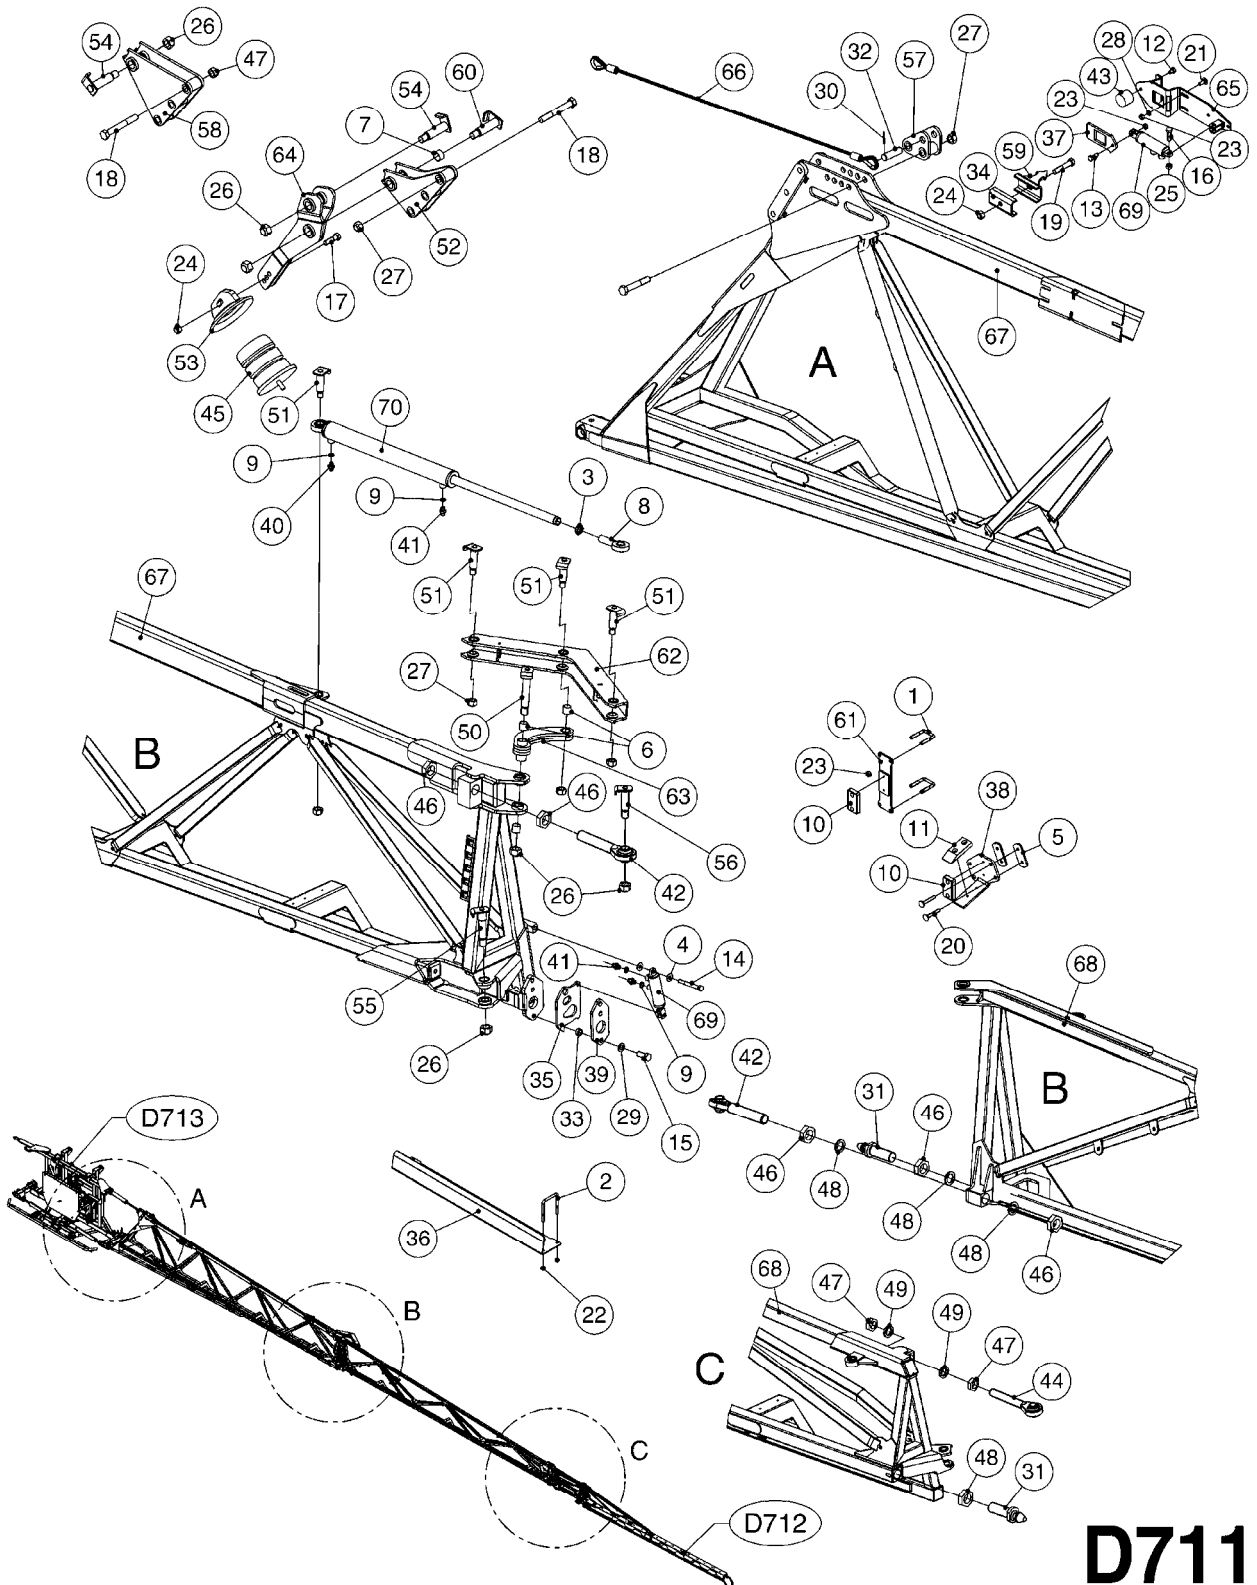

NOZZLE TUBES - STNLS STEEL T25
D710-HIN, 17:02:12

Page 1
Date 19.03.2013 9:49

Pos.	parts-n°	order qty	description
1	341341	1	CABLE HOLDER F. ON-OFF 250MM
1	341342	1	CABLE HOLDER F. ON-OFF 375MM
2	480804	1	RIVET Ø4.8x14.5
3	15155900	1	NOZ.TUBE-SS, T25 X 374,1-HOLE
4	15156000	1	NOZ.TUBE-SS, T25 X 628,2-20"
5	15156100	1	NOZ.TUBE-SS, T25 X 1136,3-20"
6	15156200	1	NOZ.TUBE-SS, T25 X 1644,4-20"
7	15156300	1	NOZ.TUBE-SS, T25 X 2152,5-20"
8	15173800	1	NOZ.TUBE-SS, T25 X 679,2-22"
9	15173900	1	NOZ.TUBE-SS, T25 X 1238,3-22"
10	15174000	1	NOZ.TUBE-SS, T25 X 1797,4-22"
11	24263000	1	O-RING Ø24.4 X 3.1 NITRIL SH70
12	32239700	1	FITT.DK NUT T25
13	33515500	1	FITT.DK NUT LOCK RING T25
14	33517900	1	SOCKET F. PIPE HOLDER
15	33518000	1	PIPE HOLDER BETWEEN Ø25
16	33518100	1	PIPE HOLDER TOP Ø25
17	34153800	1	CABLE TRAY F. EL/HYD L=2855
17	34154100	1	CABLE TRAY F. EL/HYD L=5400
18	34154200	1	CABLE TRAY COVER L=2855
18	34154500	1	CABLE TRAY COVER L=5400