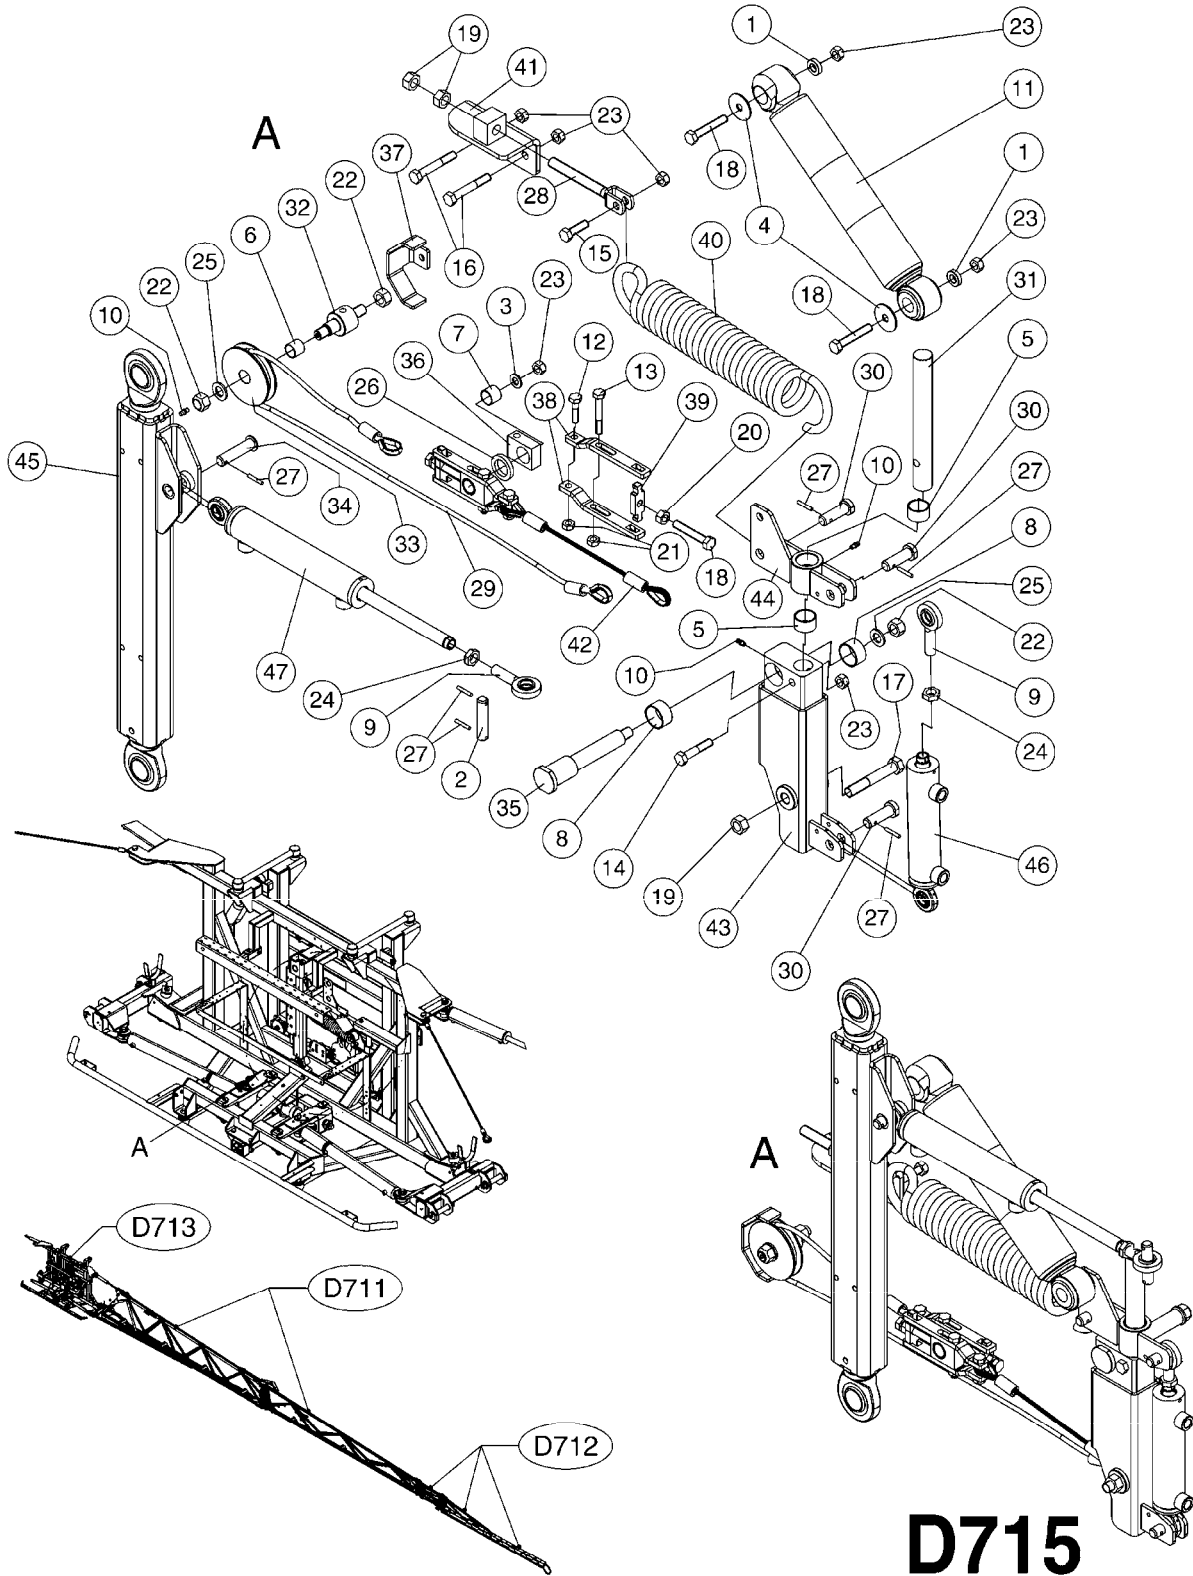

TERRA FORCE DYNAMIC CENTER
D715-HIN, 22:06:12

Page 1

Date 19.03.2013 9:49

Pos.	parts-n°	order qty	description
1	146240	1	BUSHING D26.0/13.0 L=7MM
2	146498	1	PIN D16.8 X 75
3	160624	1	WASHER PLATE 6/13 X3
4	167156	1	WASHER D46.5/D12.4X2.5
5	210858	1	BUSHING
6	210859	1	BUSHING DU D23/20 L=20
7	210862	1	BUSHING
8	210866	1	BUSHING D44/40 L=40
9	210879	1	LINK HEAD M16 x D17
10	283699	1	GREASE NIPPLE M6X1
11	285668	1	SHOCK ABSORBER L=300/465
12	420965	1	BOLT HEX 8.8 DEL M10X40
13	421164	1	BOLT HEX 8.8 DEL M10X70
14	430323	1	BOLT HEX 8.8 DEL M12X60
15	430721	1	BOLT HEX 8.8 DEL M12X40 FT
16	430846	1	BOLT HEX 8.8 DEL M12X80
17	430861	1	BOLT HEX 8.8 DEL M16X100 FT
18	430874	1	SCREW SET 8.8 DEL M12X70 FT
19	460327	1	NUT HEX M16X2
20	460386	1	NUT HEX M12X1.75
21	460423	1	NUT HEX M10X1.5 LOCK
22	460585	1	NUT HEX M16X2 LOCK
23	460703	1	NUT HEX M12X1.75 LOCK
24	461198	1	NUT HEX M16 x 2 JAMB
25	471128	1	WASHER D30/D17X3
26	471130	1	WASHER D44.0/D25.0X4.0 SS
27	480730	1	PIN ROLL 5X30 STAINLESS STEEL
28	615561	1	CLEVIS F.TURNBUCKLE M16 RH
29	637697	1	CABLE CENTER MEGA 7mm x 1230mm
30	14018400	1	PIN D16.8 L=52 D26/NV24 DEL
31	14053400	1	AXLE D30.0 L=300 /D12.2
32	14053800	1	DBLE.PIN D40 M16/M16 L=101 DEL
33	14053900	1	PULLEY D100
34	14070900	1	PIN D16.8 L=63 DEL
35	14095900	1	PIN D45/35/25 M16 L=189
36	14096000	1	BLOCK 40X20 D28/10.5
37	16311900	1	CLAMP F.PULLEY
38	16312100	1	PLATE 8MM, D10.5/BEND
39	16312200	1	PLATE 10MM, D10.5/CUT
40	22097500	1	SPRING D79.0 /14 L=450
41	61067200	1	SPRING BRACKET TDZ, RED
42	63108200	1	CABLE D7 L= 300
43	63109000	1	SUSPENSION ARM TDZ, RED
44	63109100	1	DIAMOND ARM TDZ, RED
45	63111100	1	PENDULUM SUPER FORCE, RED
46	78123100	1	CYLINDER DOUBLE D40/20-120
47	78129900	1	CYLINDER DOUBLE D40/20 180 1/4