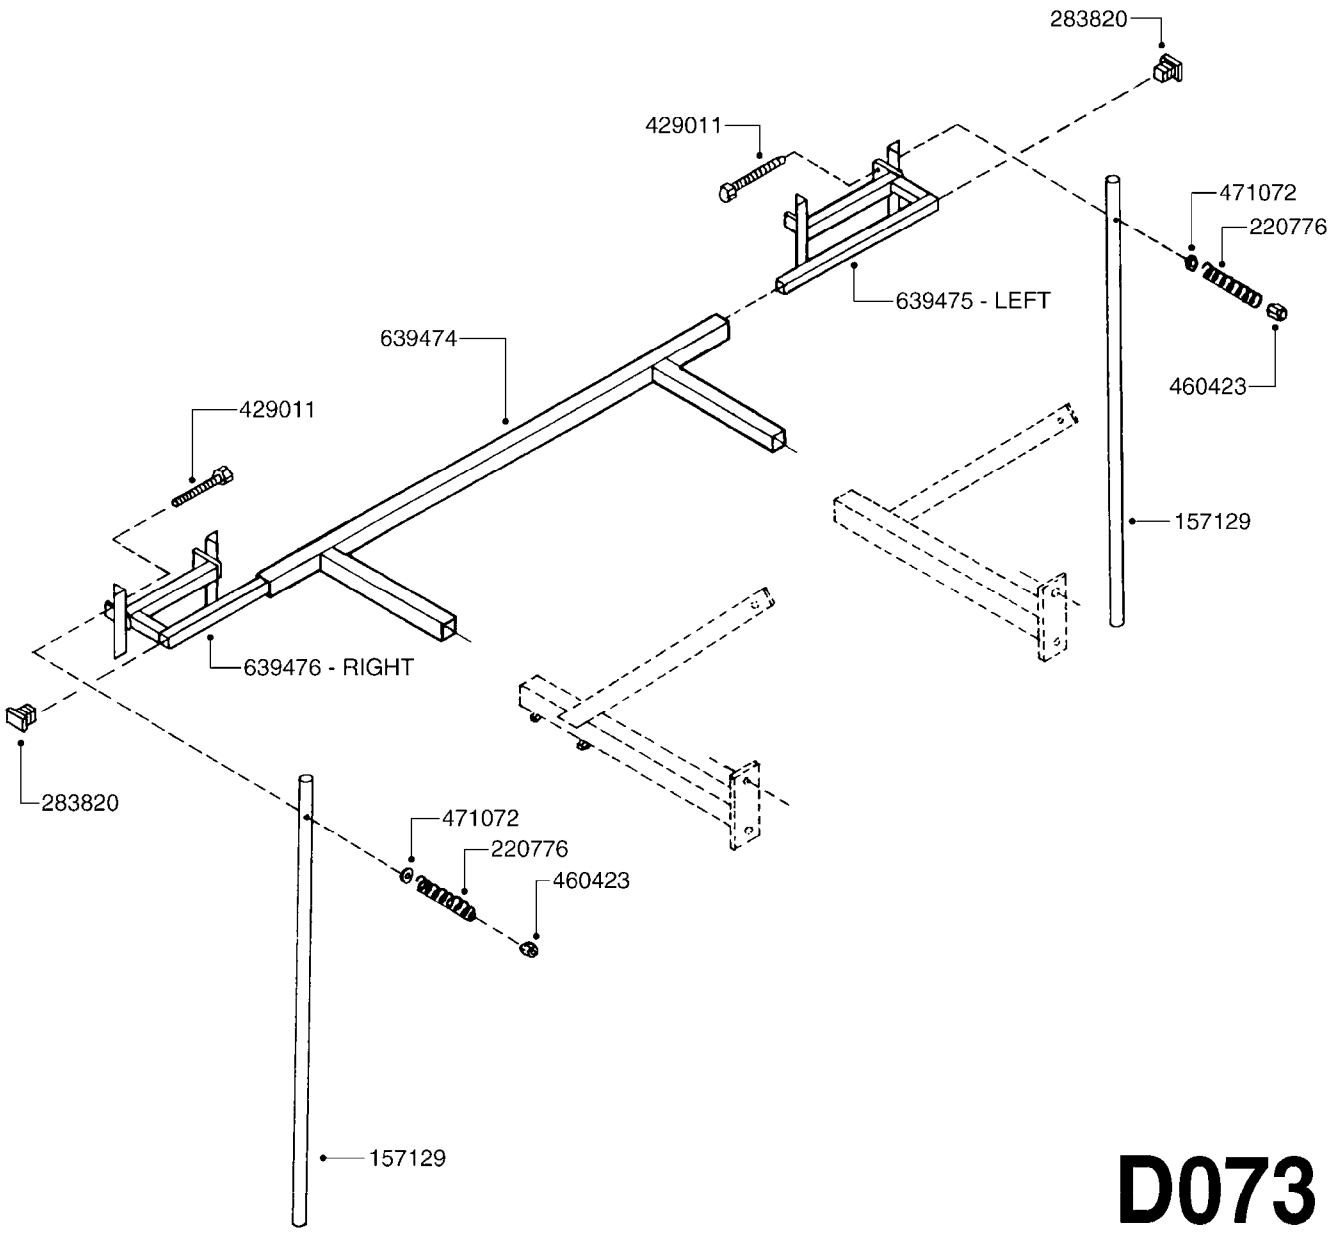

D072

BOOM - 2 ROW GRAPE B20-HY
D072-HIN, 01:01:01

Page 1

Date 19.03.2013 9:47

parts-n°	order qty	description
111344	1	CLAW CLUTCH LOWER PART (21MM)
111387	1	CLAW CLUTCH D100 UPPER PART
143161	1	BOLT U M10 40X40
144292	1	AXLE F/BREAKAWAY M20/M16 L=426
166246	1	WASHER CUP D53 F.SPRING
169368	1	PLATE F. SLIDE SHOE
220673	1	SPRING F.PIVOT 100 X 51
283699	1	GREASE NIPPLE M6X1
283820	1	PLUG 30MM / 1-1/4X1/8 SQ TUBE
284235	1	GREASE NIPPLE M 6/100
339039	1	SLIDE SHOE - NYLON
420884	1	BOLT HEX 8.8 DEL M10X80 FT
420906	1	BOLT HEX 8.8 DEL M10X60
420965	1	BOLT HEX 8.8 DEL M10X40
421236	1	BOLT HEX M10X25 GALV.
421252	1	SCREW M10X30 CAP
430264	1	BOLT HEX 8.8 DEL M16X100
430286	1	BOLT HEX 8.8 DEL M12X30 FT
430721	1	BOLT HEX 8.8 DEL M12X40 FT
430934	1	BOLT HEX 8.8 DEL M16X80
439014	1	BOLT HEX 8.8 DEL M12X35
460342	1	NUT HEX M10
460423	1	NUT HEX M10X1.5 LOCK
460585	1	NUT HEX M16X2 LOCK
460703	1	NUT HEX M12X1.75 LOCK
470455	1	WASHER D12 SPRING
471071	1	WASHER M12 GALV
613432	1	BUSHING/STRAP F/BOOM
619587	1	REAR DROP ARM SUPPORT - RH
619588	1	REAR DROP ARM SUPPORT - LH
639284	1	OUTER WING B20 - RH
639285	1	INNER WING B20 - RH
639286	1	INNER WING B20 - LH
639287	1	AIR TUBE HOLDER - DOUBLE
639288	1	HINGE ANCHOR PLATE - RH
639289	1	HINGE ANCHOR PLATE - LH
639293	1	B20 CENTER MOUNT BRKT. - RH
639294	1	B20 CENTER MOUNT BRKT. - LH
639295	1	B20-HY TRANSPORT SUPPORT - RH
639296	1	B20-HY TRANSPORT SUPPORT - LH
639299	1	OUTER WING B20 - LH
639300	1	B20-HY TRANSPORT BRKT.
639553	1	B20 CENTER SECTION
781900	1	CYLINDER D20-150
781901	1	CYLINDER BOOM HEIGHT