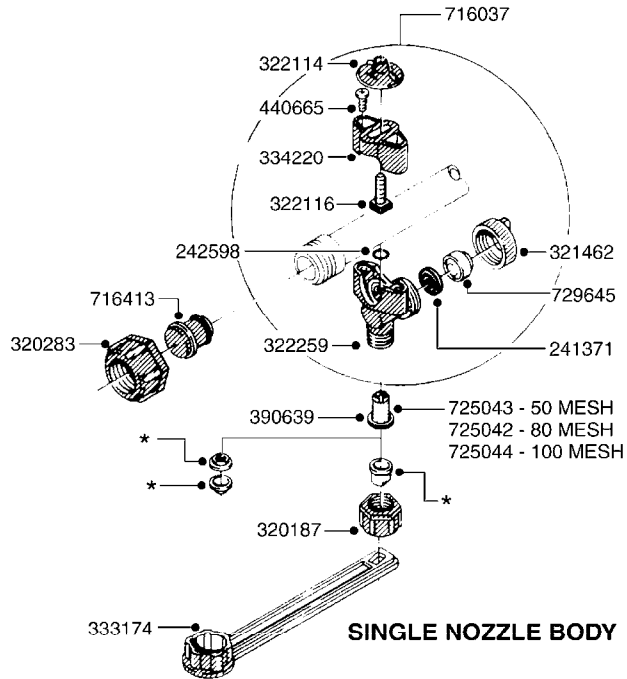

*=REFER TO HARDI NOZZLE CATALOG

D610

NOZZLE BODIES-THREADED
D610-HIN, 18:03:10

Page 1

Date 19.03.2013 9:48

parts-n°	order qty	description
143592	1	LOCK CLAMP FOR TRIPLET
241371	1	DIAPHRAGM F.NO-DRIP,VULC
241990	1	O-RING D9.3 X 2.4 VITON
242598	1	O-RING D7.0 X 2.5 NITRIL
320187	1	FITT.DK CAP 3/8" BSP BLACK
320283	1	FITT.DK NUT 3/4"BSP
321462	1	CAP F.NO-DRIP ASSY.
321801	1	FITT.DK CAP 3/8' BSP GREEN
321812	1	FITT.DK CAP 3/8' BSP RED
322114	1	NUT PLASTIC F.NOZZ.H
322116	1	BOLT PLASTIC F.NOZZ.H.
322258	1	HOUSING F.TRIPLET
322259	1	HOUSING LOWER NOZZLE SNGL 3/8"
333174	1	NOZZLE ALIGNMENT KEY
334220	1	NOZZLE BODY SING.SN.FT.UPPER
390639	1	O-RING F.NOZZLE FILTER
440665	1	SCREW M4.2X16 STAINLESS
614366	1	FILTER 50 MESH F.NOZZLE
614367	1	FILTER 80 MESH F.NOZZLE
614368	1	FILTER 100 MESH F.NOZZLE
636219	1	THREADED TURN PLATE F TRIPLET
716037	1	NOZZLE BODY THREADED COMPLETE
716413	1	FITT.DK PLUG ASSY. F.NOZ TUBE
720145	1	NOZZLE BODY TRIP.SWIVEL THREA.
725042	1	SCREEN 80 MESH W.GASKET, RED
725043	1	SCREEN 50 MESH W.GASKET,BLUE
725044	1	SCREEN 100 MESH W.GASKET,YELLO
729645	1	NON-DRIP SPRING ASSY.GREEN 10