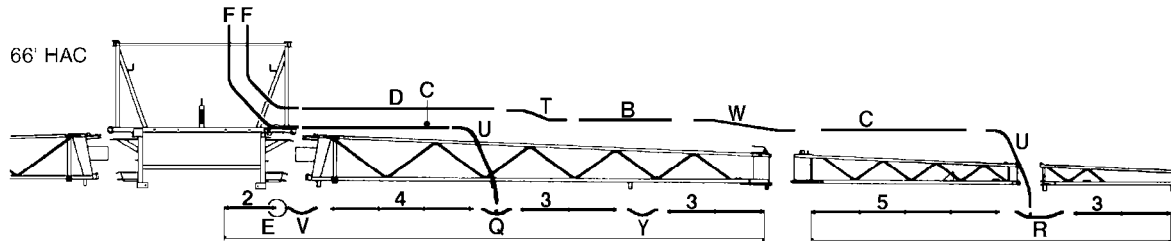

D540

FEED HOSES

	Ø"	L=INCH	ITEM #.
Q	1/2	7"+7"	728337
R	1/2	5 1/2"+21"	728338
S	1/2	27"	728352
T	3/4	34"	725586
U	3/4	23 1/2"	725682
V	3/4	56"	728351
W	3/4	53"	725684
X	3/4	94 1/2"	727949
Y	3/4	14 1/2"	728348