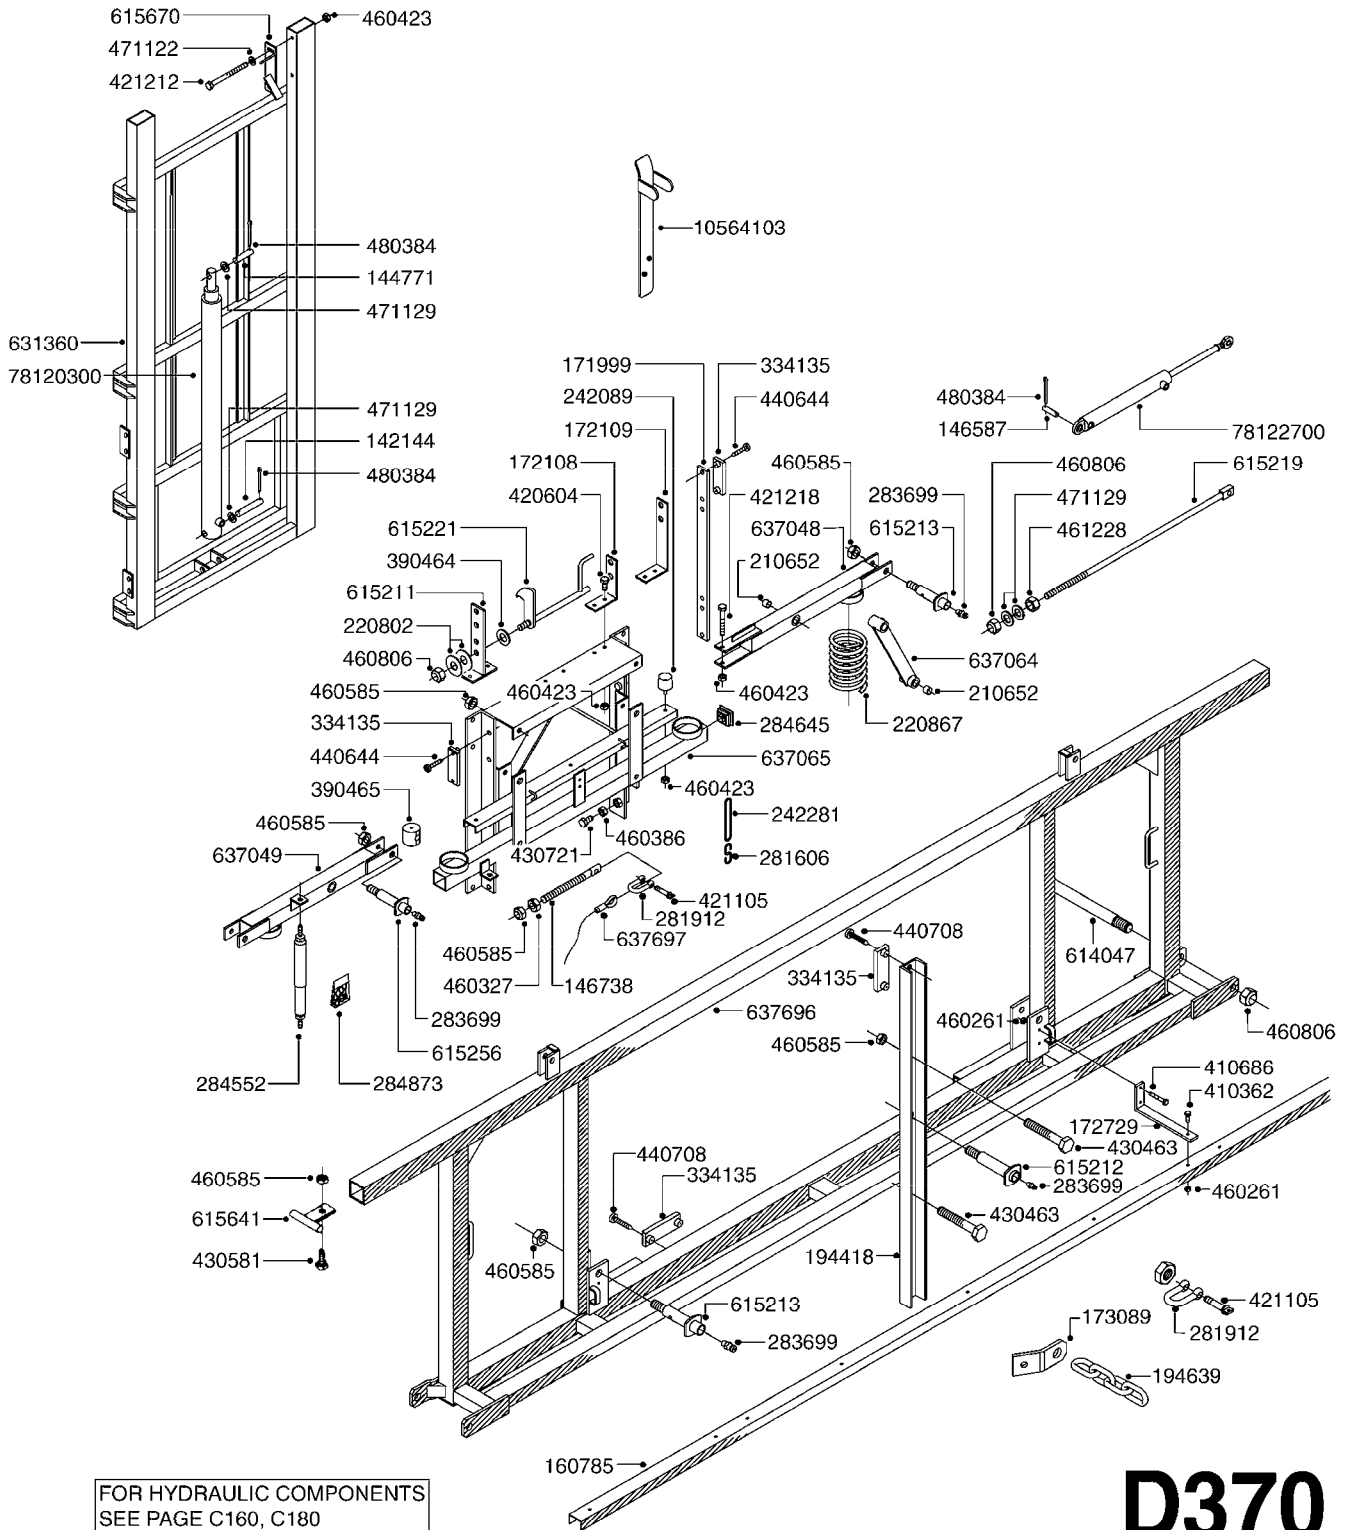

BOOM MEGA H-FRAME & CENTER
D370-HIN, 14:12:07

Page 1
Date 19.03.2013 9:48

parts-n°	order qty	description
10564103	1	MOUNT BRKT F. HOSES MEGA
142144	1	PIN 20 X 115MM
144771	1	PIN D19.8 X 80
146587	1	PIN D16.8 X 65
146738	1	PIN FOR CENTER CABLE EAGLE
160785	1	NOZZLE TRACK 3PT EAG. L=3168mm
171999	1	FLATBAR
172108	1	HOOKMOUNT SHORT EAGLE
172109	1	HOOKMOUNT LONG EAGLE
172729	1	BRACKET F.NOZZLE TRACK 80/90'
173089	1	TAB F.CHAIN 3PT.BOOM
194418	1	U CHANNEL 65 X 1175 CENTER EAG
194639	1	CHAIN 1/4" X 36" 3 PT BOOM
210652	1	BUSHING TEFLON D25/D22X20
220802	1	BELLVILLE WASHER D50/D22.4X2
220867	1	SPRING 134/14/320 EAGLE 60/66'
242089	1	RUBBER STOP D50X40 M10
242281	1	RUBBER BAND OVAL 180MM
281606	1	S-HOOK GALVANIZED
281912	1	SHACKLE M-10
283699	1	GREASE NIPPLE M6X1
284552	1	SHOCK ABSORBER F.EAGLE BOOM
284645	1	Plug 60x60x2
284873	1	KIT F.SHOCK ABSORBER HDW.EAG.
334135	1	SLIDE SHOE 140X45X15
390464	1	WASHER NYLON 40/21/3
390465	1	JOINER BLOCK TRAPEEZE EAGLE
410362	1	BOLT HEX 8.8 DEL M6X20 FT
410686	1	BOLT HEX 8.8 DEL M6X30
420604	1	BOLT HEX 8.8 DEL M10X25 FT
421105	1	BOLT HEX 8.8 DEL M10X45 FT
421212	1	BOLT HEX 8.8 DEL M10X110 FT
421218	1	BOLT HEX 8.8 DEL M10X90
430463	1	BOLT HEX 8.8 DEL M16X110
430581	1	BOLT HEX 8.8 DEL M16X40 FT
430721	1	BOLT HEX 8.8 DEL M12X40 FT
440644	1	SCREW NO.10 5/8"
440708	1	SCREW M5.5X16 SELF TAPPING SS
460261	1	NUT HEX M6X1 LOCK
460327	1	NUT HEX M16X2
460386	1	NUT HEX M12X1.75
460423	1	NUT HEX M10X1.5 LOCK
460585	1	NUT HEX M16X2 LOCK
460806	1	NUT HEX M20X2.5 LOCK
461228	1	NUT HEX M20
471122	1	WASHER D20/D10.5X2 SS
471129	1	WASHER D37/D21X3 SS
480384	1	PIN COTTER D5X40
614047	1	PIN D22 X 243 HINGE EAGLE
615211	1	HOOKMOUNT WELDMENT EAGLE
615212	1	PIN D22 X 84 LUBED F.EAGLE
615213	1	PIN D22 X 70 LUBED F.EAGLE
615219	1	TILT CYL.REPLACEMENT EAGLE
615221	1	HOOK WELDMENT EAGLE
615256	1	PIN 22 X 70 SHORT THREA. EAGLE
615641	1	SAFETY BAR F.WING TILT 45'-66'
615670	1	HOOK GUIDE MEGA
631360	1	UPRIGHT MEGA EAGLE
637048	1	SUSP.ARM RIGHT EAGLE
637049	1	SUSP.ARM LEFT EAGLE
637064	1	TRAPEEZE ARM EAGLE 45'-66'