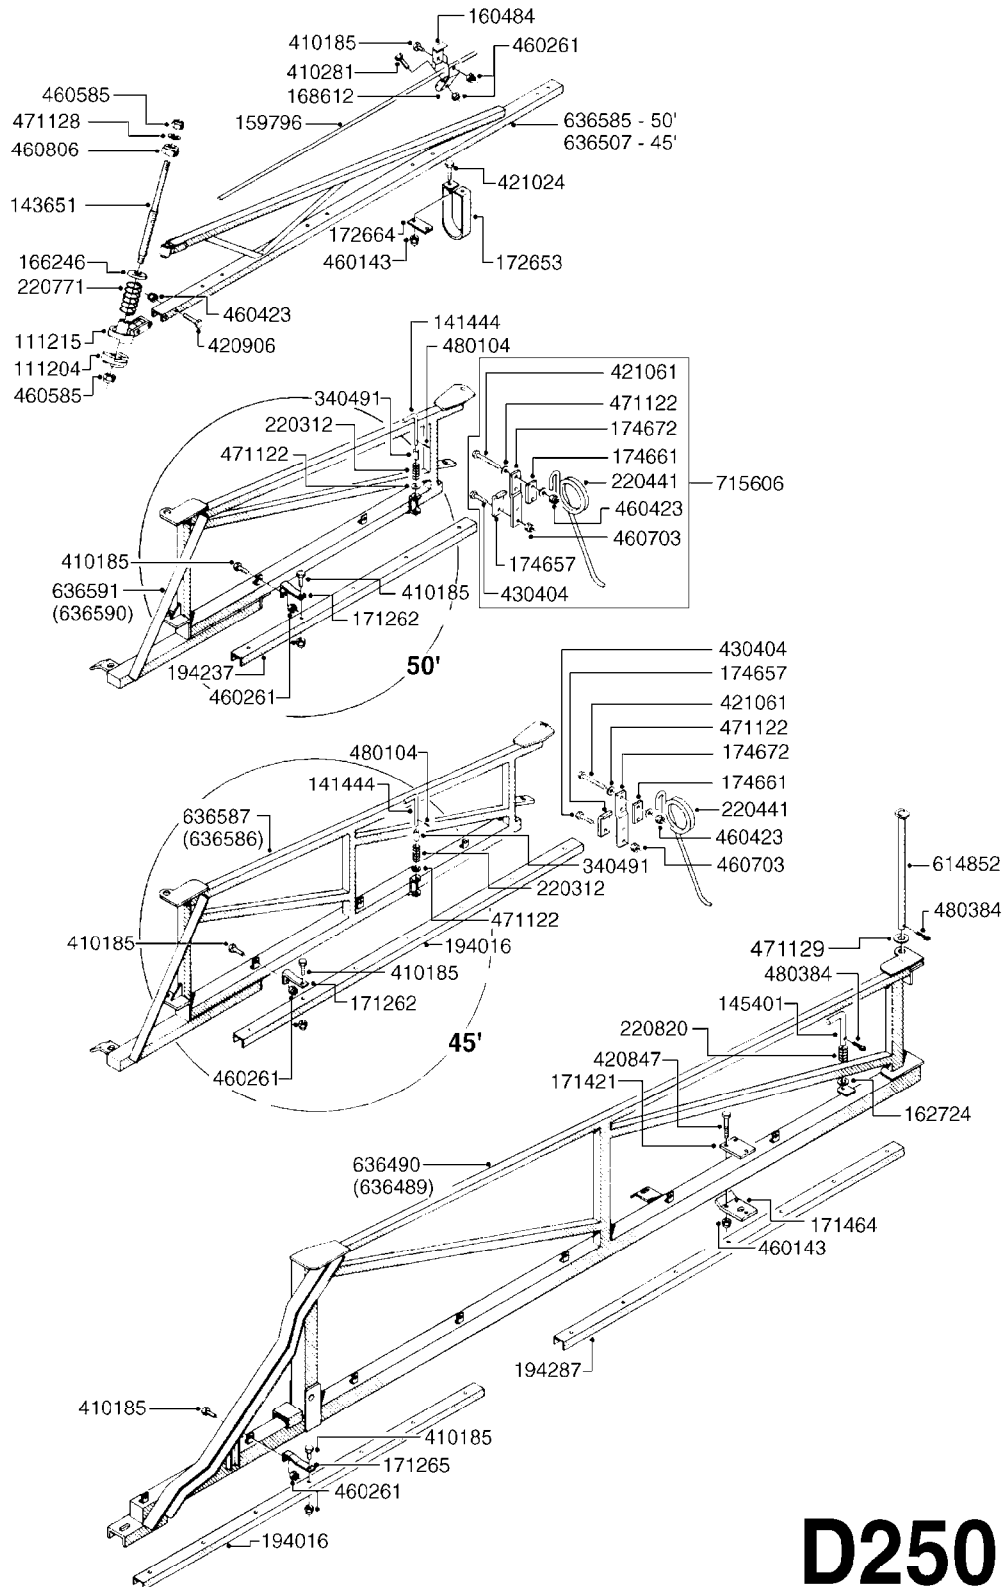

D250

BOOM SPA WINGS 45' 50' HL
D250-HIN, 01:01:01

Page 1
Date 19.03.2013 9:47

parts-n°	order qty	description
111204	1	CLAW CLUTCH/LOWER D80
111215	1	CLAW CLUTCH/UPPER D80
141444	1	HANDLE D10X175
143651	1	AXLE M20/M16 L=355 F/BREAKAWAY
145401	1	PAWL
159796	1	PIPE 10 X 0.75 X 1220MM
160484	1	WIRE GUIDE FOR DROP-LEG
162724	1	WASHER D25/D18.1X1
166246	1	WASHER CUP D53 F.SPRING
168612	1	BRACKET
171262	1	BRACKET F.NOZZLE TRACK SPA
171265	1	BRACKET F.NOZZLE TRACK SPA
171421	1	FL.ST. 70X 6 L= 95/3XØ11
171464	1	FL.ST. 75X10 L= 114/3XØ11+LGH
172653	1	WING TIP GUARD
172664	1	FLATBAR BACKING PLATE
174657	1	SPRING GUIDE
174661	1	RETAINING PLATE
174672	1	SPRING HOLDER
194016	1	NOZZLE TRACK 60'AUZ SPA
194237	1	U-STÅL DYSESKÆRM 5 HULS MALET
194287	1	.
220312	1	SPRING
220441	1	SPRING TOOTH FOR BOOM
220771	1	SPRING D53/D43X100
220820	1	SPRING D20.5/2.0 0-50MM
340491	1	BUSHING PVC D15 X 32
410185	1	BOLT HEX 8.8 DEL M6X16
410281	1	BOLT HEX 8.8 DEL M6X25
420847	1	BOLT HEX 8.8 DEL M8X85
420906	1	BOLT HEX 8.8 DEL M10X60
421024	1	BOLT HEX 8.8 DEL M8X60
421061	1	BOLT HEX 8.8 DEL M10X100
430404	1	BOLT HEX 8.8 DEL M12X50
460143	1	NUT HEX M8 LOCK
460261	1	NUT HEX M6X1 LOCK
460423	1	NUT HEX M10X1.5 LOCK
460585	1	NUT HEX M16X2 LOCK
460703	1	NUT HEX M12X1.75 LOCK
460806	1	NUT HEX M20X2.5 LOCK
471122	1	WASHER D20/D10.5X2 SS
471128	1	WASHER D30/D17X3
471129	1	WASHER D37/D21X3 SS
480104	1	PIN RETAINING M3X16 GALV.
480384	1	PIN COTTER D5X40
614852	1	AXLE JOURNAL D20
636489	1	BOOM WING INNER SPA LEFT
636490	1	BOOM WING INNER SPA RIGHT
636507	1	BREAKAWAY SPA BOOM 60' (NLA)
636585	1	BOOM BREAKAWAY 50'SPA
636586	1	OUTER WING 16M SPA LEFT
636587	1	OUTER WING 16M SPA RIGHT
636590	1	BOOM WING INTER.50'SPA LEFT
636591	1	BOOM WING INTER.50'SPA RIGHT
715606	1	SPRING TOOTH FOR BOOM ASSY.