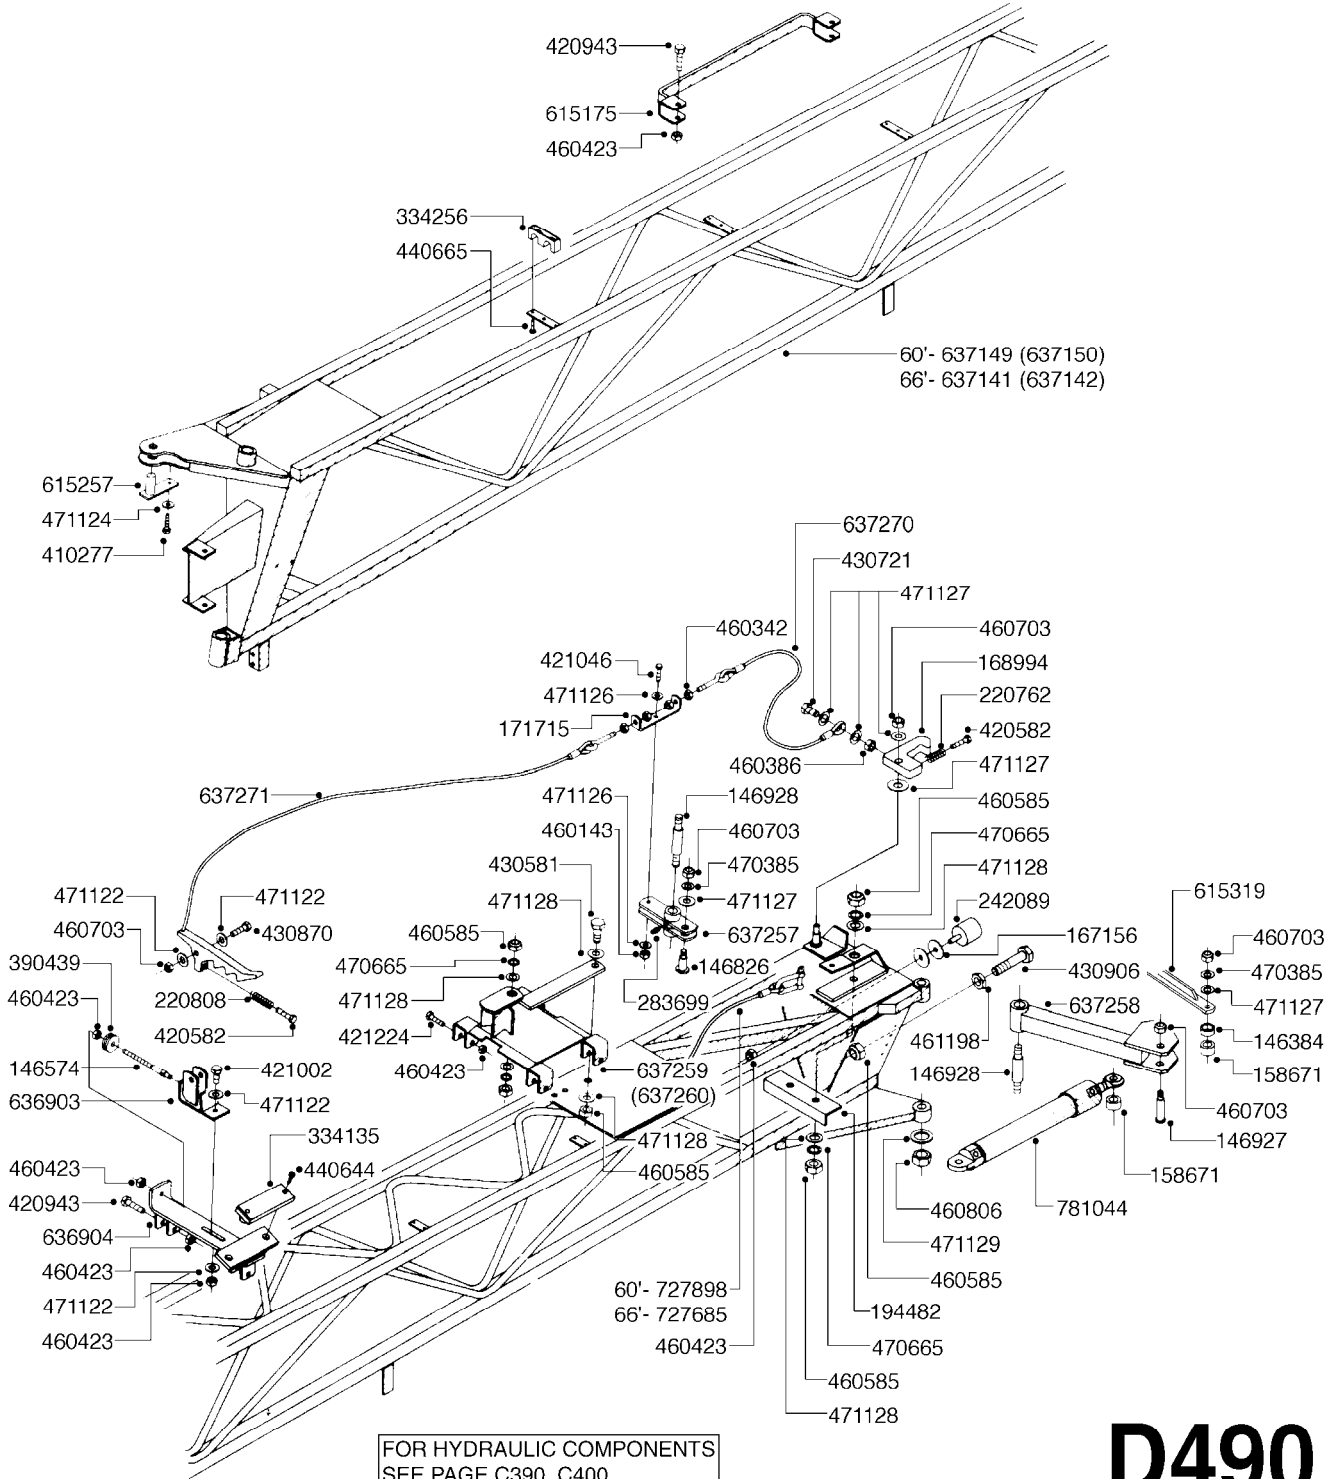

D490

BOOM TWIN INNER WING 60 66 HAC
D490-HIN, 12:12:05

Page 1

Date 19.03.2013 9:48

parts-n°	order qty	description
146384	1	BUSHING
146574	1	PIN D14 X 145
146826	1	BOLT SHOULDER M12
146927	1	PIN D 16.8 X 80MM
146928	1	STUD M16 F. HAC FOLD CYL.
158671	1	BUSHING D25.0/17
167156	1	WASHER D46.5/D12.4X2.5
168994	1	HOOK
171715	1	FLATBAR 6X30 L180MM
194482	1	PLATE
220762	1	SPRING D12/2.0X38
220808	1	SPRING 60/15X80
242089	1	RUBBER STOP D50X40 M10
283699	1	GREASE NIPPLE M6X1
334135	1	SLIDE SHOE 140X45X15
334256	1	PIPE HOLDER DOUBLE FOR D22
390439	1	PULLEY D40/20
410277	1	MSK.SKR.M 6X 25 DIN931-8.8 SOR
420582	1	BOLT HEX 8.8 DEL M8X20 FT
420943	1	BOLT HEX 8.8 DEL M10X50
421002	1	BOLT HEX 8.8 DEL M10X30 FT
421046	1	BOLT HEX 8.8 DEL M8X25 FT
421224	1	BOLT HEX 8.8 DEL M10X55
430581	1	BOLT HEX 8.8 DEL M16X40 FT
430721	1	BOLT HEX 8.8 DEL M12X40 FT
430870	1	BOLT HEX 8.8 DEL M12X55 FT
430906	1	BOLT HEX 8.8 DEL M16X70 FT
440644	1	SCREW NO.10 5/8"
440665	1	SCREW M4.2X16 STAINLESS
460143	1	NUT HEX M8 LOCK
460342	1	NUT HEX M10
460386	1	NUT HEX M12X1.75
460423	1	NUT HEX M10X1.5 LOCK
460585	1	NUT HEX M16X2 LOCK
460703	1	NUT HEX M12X1.75 LOCK
460806	1	NUT HEX M20X2.5 LOCK
461198	1	NUT HEX M16 x 2 JAMB
470385	1	WASHER D14.8D8.1X2 LOCK GALV.
470665	1	WASHER D16.5/D26X1.2 LOCK
471122	1	WASHER D20/D10.5X2 SS
471124	1	WASHER D18/D6.4x1.6
471126	1	WASHER D16/D8.4X1.6 SS
471127	1	WASHER D24/D13X2.5 STAINLESS
471128	1	WASHER D30/D17X3
471129	1	WASHER D37/D21X3 SS
615175	1	BRACKET F.TWIN HAC
615257	1	PIN
615319	1	BRACKET
636903	1	BRACKET
636904	1	BRACKET
637141	1	INNER SECTION 24M HAC HØJRE
637142	1	LH INNER BOOM F. TWIN 80'
637149	1	WING INNER RIGHT HAC
637150	1	WING INNER LEFT HAC
637257	1	PIVOT
637258	1	ARM
637259	1	BRACKET
637260	1	BRACKET
637270	1	CABLE 3.1/4.1 L890MM
637271	1	CABLE 3.1/4.1 L590MM
727685	1	CABLE D7 X 4500 66' HAC INNER