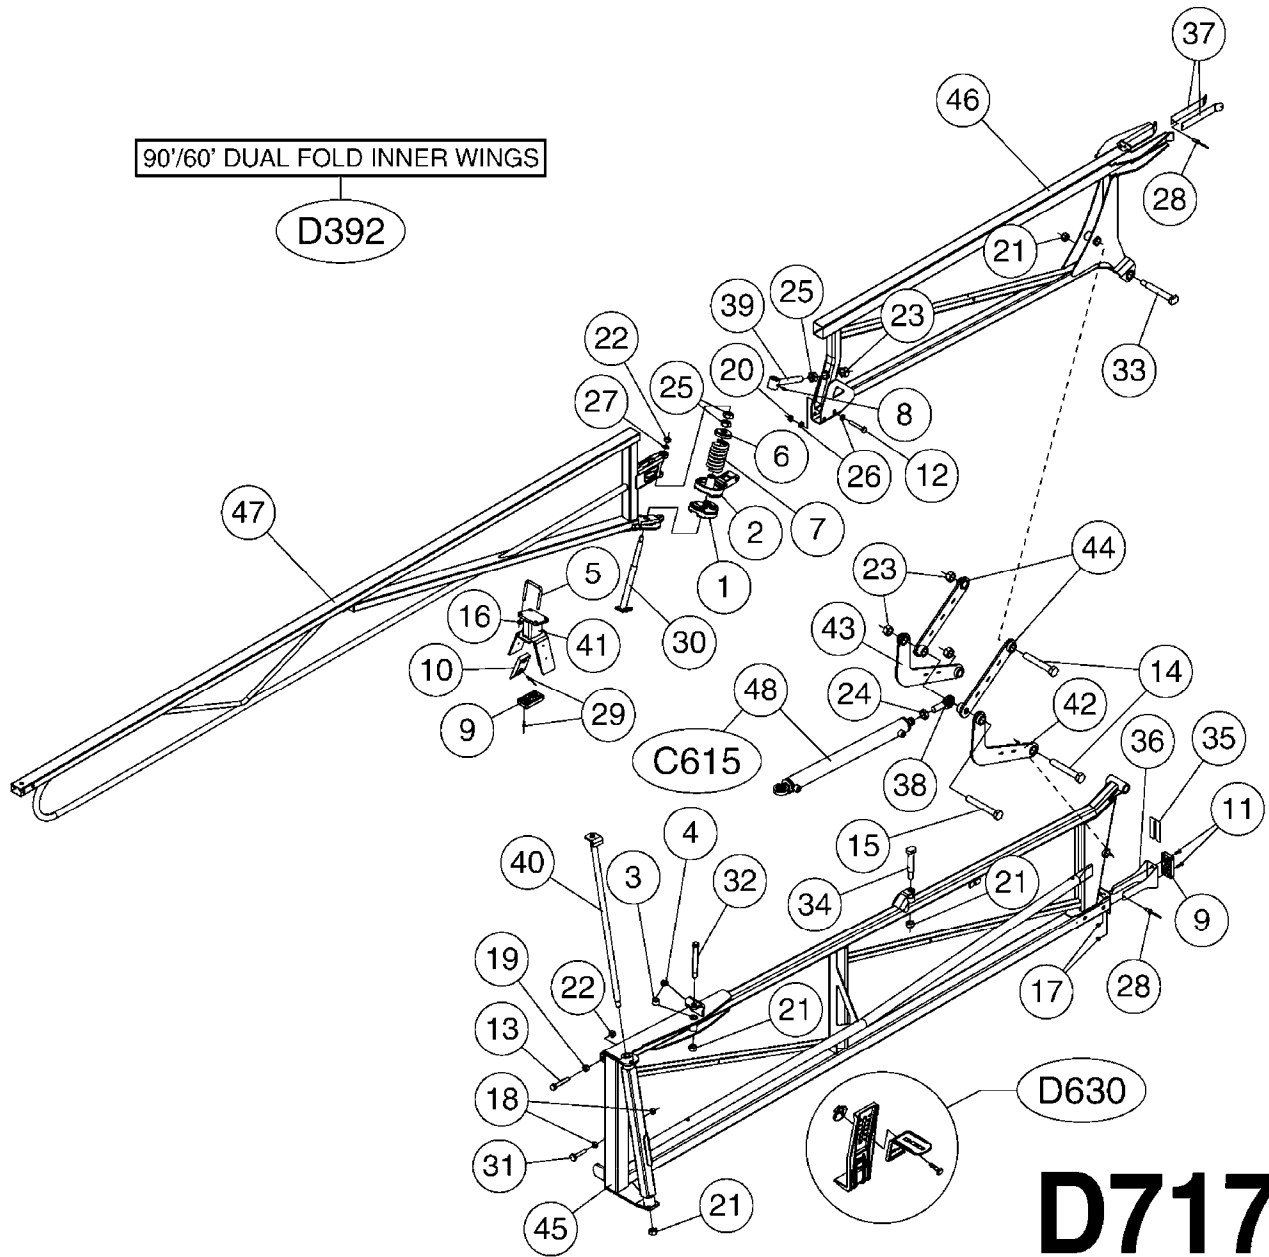

D716

TERRA FORCE TRANSPORT BRACKET
D716-HIN, 28:06:12

Page 1

Date 19.03.2013 9:49

Pos.	parts-n°	order qty	description
1	334135	1	SLIDE SHOE 140X45X15
2	390826	1	SLIDE PAD F.TRANSPORT BKT.CM/D
3	410362	1	BOLT HEX 8.8 DEL M6X20 FT
4	430485	1	BOLT HEX 8.8 DEL M12X90
5	430721	1	BOLT HEX 8.8 DEL M12X40 FT
6	430824	1	BOLT HEX 8.8 DEL M12X120
7	430892	1	BOLT HEX 8.8 DEL M12X110
8	440708	1	SCREW M5.5X16 SELF TAPPING SS
9	460261	1	NUT HEX M6X1 LOCK
10	460703	1	NUT HEX M12X1.75 LOCK
11	471125	1	WASHER D12/D6.4x1.6 SS
12	471127	1	WASHER D24/D13X2.5 STAINLESS
13	480384	1	PIN COTTER D5X40
14	14083500	1	BUSHING Ø23/13 L=80 DELTA
15	14105000	1	PIN Ø30/20/6 L=131 DELTA
16	16138700	1	PLATE F. TRANSPORT CROSS BAR
17	16345600	1	BRACKET F.TDZ TRANSPORT ROLLER
18	28046900	1	COVER PLUG 1" BLACK
19	28096300	1	RUBBER ROLLER Ø63/22 L=80 SH90
20	63039003	1	TRANSPORT BRACKET, TDZ, CM
21	63039103	1	TRANSPORT REST, TDZ