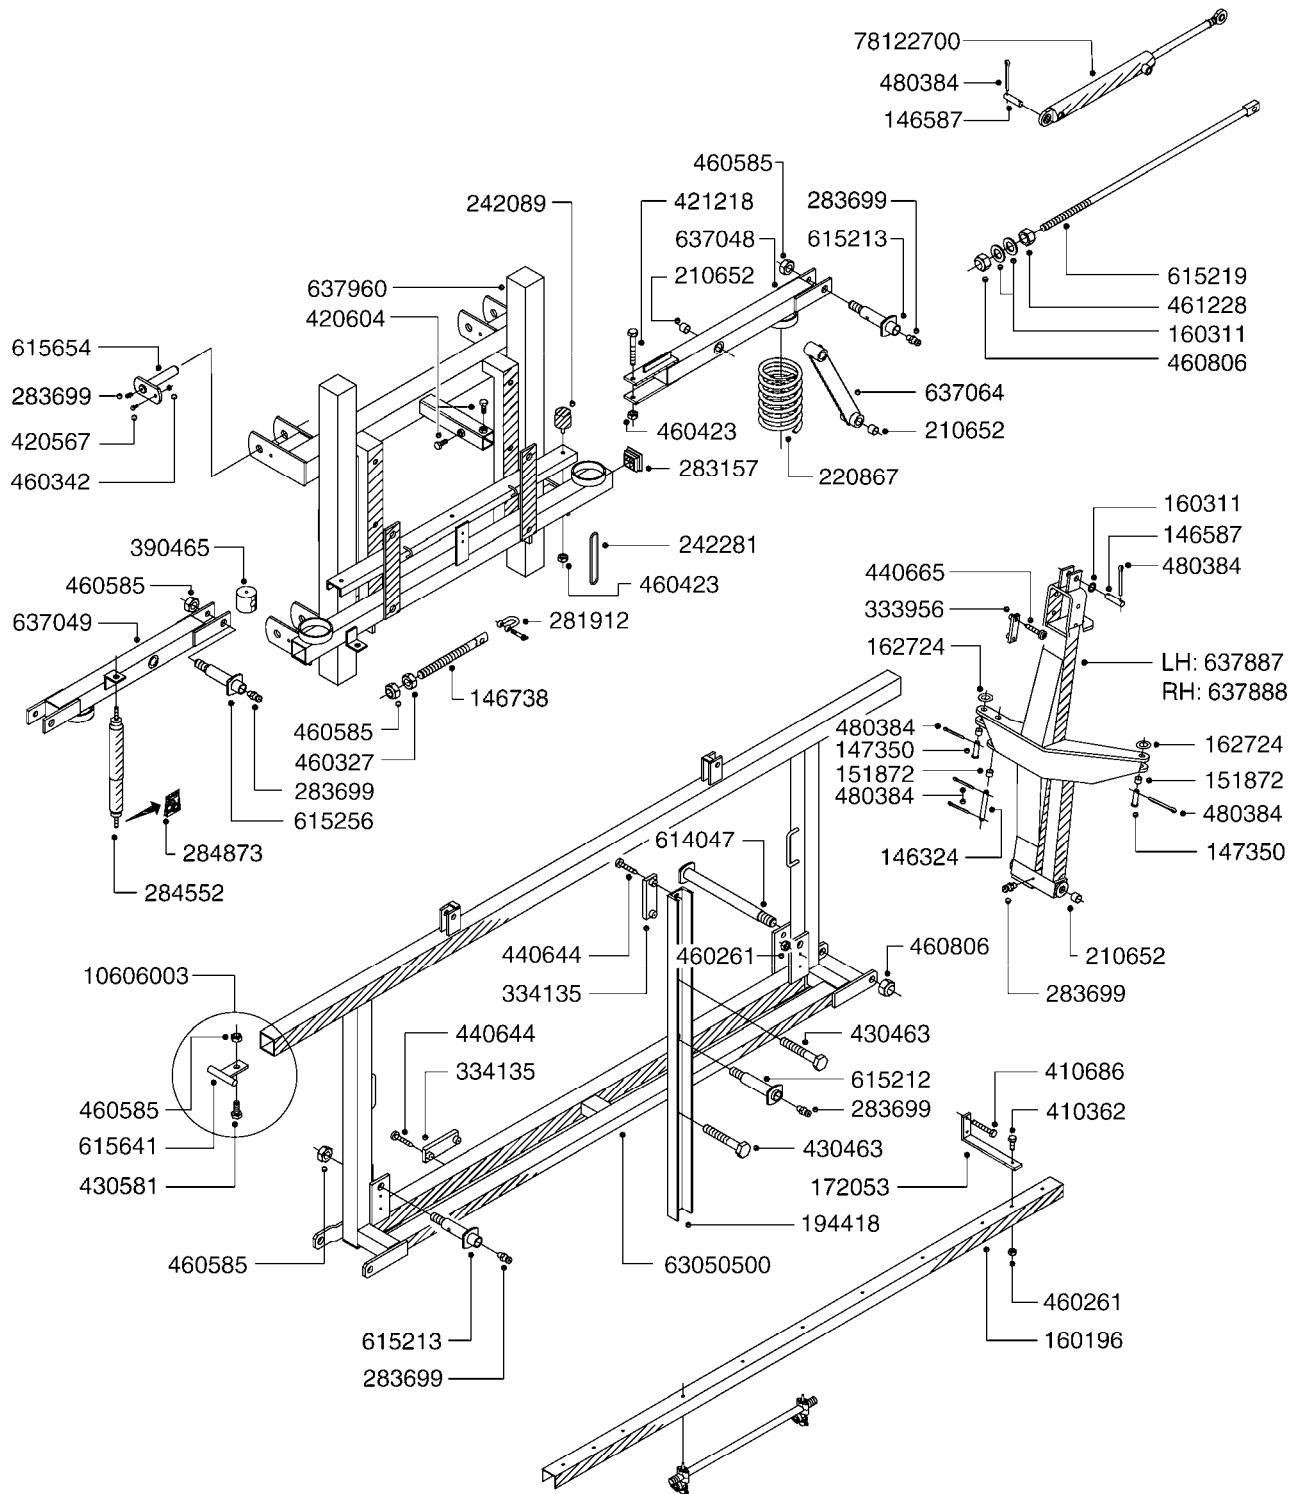

DENMARK STEEL PARTS SHOWN ON THIS PAGE
FOR NORTH AMERICAN STEEL PARTS, SEE PAGE D321

D320

BOOM COMMANDER CENTER 45-66'DK
D320-HIN, 01:11:12

Page 1

Date 19.03.2013 9:47

parts-n°	order qty	description
146324	1	SHAFT D16.8 L102/2 X 5
146587	1	PIN D16.8 X 65
146738	1	PIN FOR CENTER CABLE EAGLE
147350	1	PIN D16.8 L60MM
151872	1	BUSHING D22.0/18.0 10MM
160196	1	NOZZLE TRACK EAGLE
160311	1	WASHER D30/D20.4X2
162724	1	WASHER D25/D18.1X1
172053	1	NOZZLE TRACK HOLDER
194418	1	U CHANNEL 65 X 1175 CENTER EAG
210652	1	BUSHING TEFLON D25/D22X20
220867	1	SPRING 134/14/320 EAGLE 60/66'
242089	1	RUBBER STOP D50X40 M10
242281	1	RUBBER BAND OVAL 180MM
281912	1	SHACKLE M-10
283157	1	PLUG F.DRAIN 60X60X4
283699	1	GREASE NIPPLE M6X1
284552	1	SHOCK ABSORBER F.EAGLE BOOM
284873	1	KIT F.SHOCK ABSORBER HDW.EAG.
333956	1	SLIDE SHOE 91X25X10
334135	1	SLIDE SHOE 140X45X15
390465	1	JOINER BLOCK TRAPEEZE EAGLE
410362	1	BOLT HEX 8.8 DEL M6X20 FT
410686	1	BOLT HEX 8.8 DEL M6X30
420567	1	BOLT HEX 8.8 DEL M8X30 FT
420604	1	BOLT HEX 8.8 DEL M10X25 FT
421218	1	BOLT HEX 8.8 DEL M10X90
430463	1	BOLT HEX 8.8 DEL M16X110
430581	1	BOLT HEX 8.8 DEL M16X40 FT
440644	1	SCREW NO.10 5/8"
440665	1	SCREW M4.2X16 STAINLESS
460261	1	NUT HEX M6X1 LOCK
460327	1	NUT HEX M16X2
460342	1	NUT HEX M10
460423	1	NUT HEX M10X1.5 LOCK
460585	1	NUT HEX M16X2 LOCK
460806	1	NUT HEX M20X2.5 LOCK
461228	1	NUT HEX M20
480384	1	PIN COTTER D5X40
614047	1	PIN D22 X 243 HINGE EAGLE
615212	1	PIN D22 X 84 LUBED F.EAGLE
615213	1	PIN D22 X 70 LUBED F.EAGLE
615219	1	TILT CYL.REPLACEMENT EAGLE
615256	1	PIN 22 X 70 SHORT THREA. EAGLE
615641	1	SAFETY BAR F.WING TILT 45'-66'
615654	1	PIN D25 X 123 F. PARALIFT
637048	1	SUSP.ARM RIGHT EAGLE
637049	1	SUSP.ARM LEFT EAGLE
637064	1	TRAPEEZE ARM EAGLE 45'-66'
637887	1	HINGE EAGLE LH 45'-66' '97
637888	1	HINGE EAGLE RH 45'-66' '97
637960	1	CENTER LIFT FRAME EAG CM45-66'
10606003	1	KIT F.TILT STOP 45'-66' EAGLE
63050500	1	CENTER FRAME SPB 05
78122700	1	CYLINDER D40/22X300MM RED