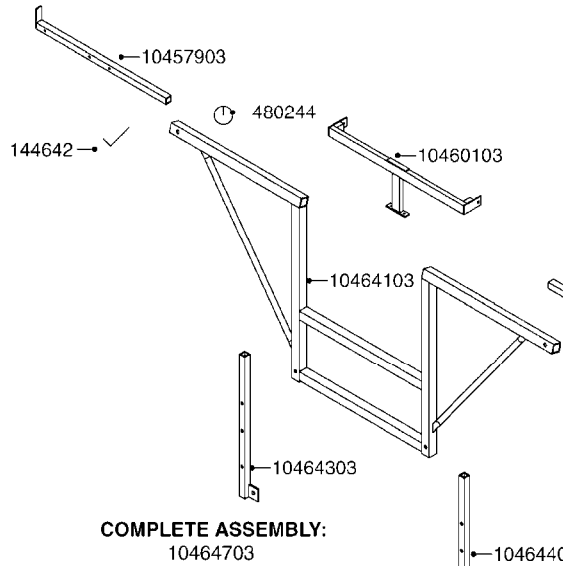

COMPLETE KIT (14)

D397

BOOM CABLE KIT SPC 80'-90'
D397-HIN, 18:06:09

Page 1

Date 19.03.2013 9:48

Pos.	parts-n°	order qty	description
1	151473	1	TURN BUCKLE HOUSING M16-200
2	159851	1	BUSHING Ø16.0/13.0 L=16 DEL
3	28025203	1	TIE STRAP L=23" x W=1/2"
4	430706	1	BOLT HEX 8.8 DEL M16X90
5	430721	1	BOLT HEX 8.8 DEL M12X40 FT
6	460327	1	NUT HEX M16X2
7	460585	1	NUT HEX M16X2 LOCK
8	460703	1	NUT HEX M12X1.75 LOCK
9	461230	1	NUT HEX M16 LH THREAD
10	615561	1	CLEVIS F.TURNUCKLE M16 RH
11	615774	1	ANCHOR LH F.M16 TURNUCKLE
12	63028603	1	BRACE, CABLE INNER SPC
13	63028703	1	CABLE Ø10 X 4750 / SPC
14	83347603	1	SPC 80-90 CABLE KIT, IN-FIELD