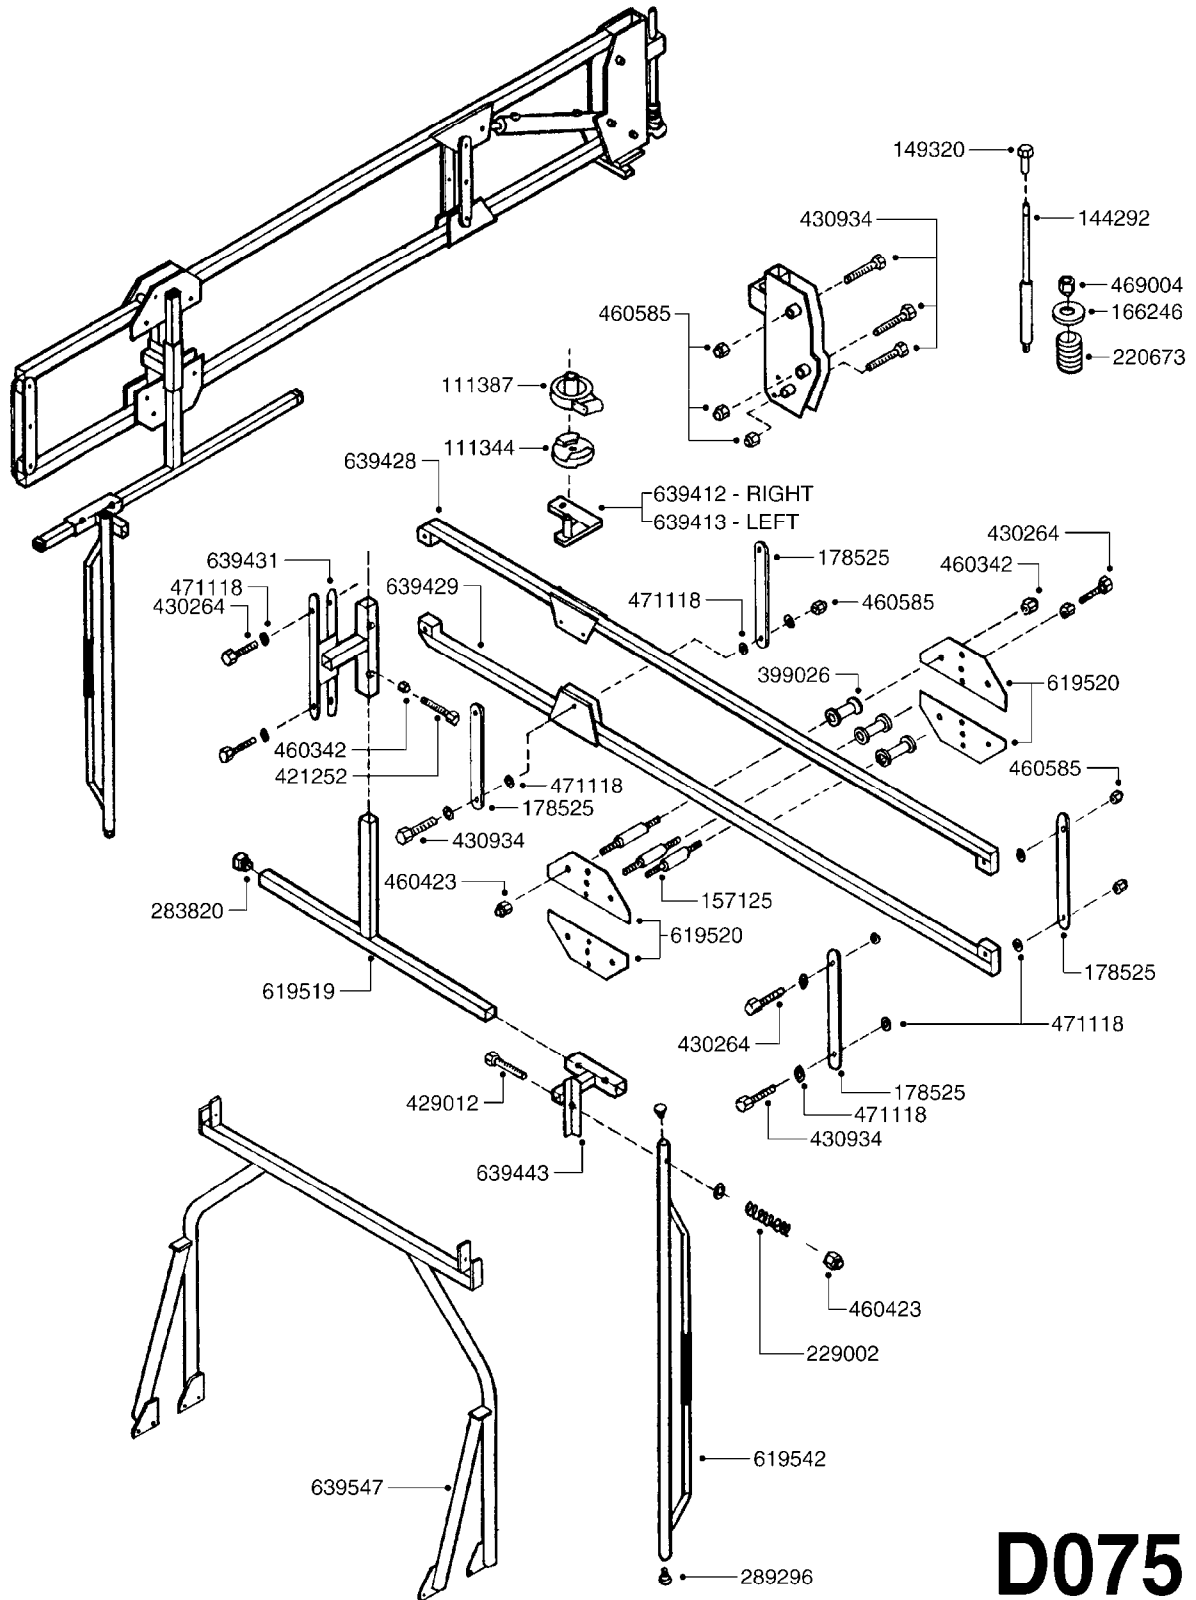

BOOM - 2 ROW B40 HZ OUTER
D075-HIN, 01:01:01

Page 0
Date 19.03.2013 9:47

D075

BOOM - 2 ROW B40 HZ OUTER
D075-HIN, 01:01:01

Page 1
Date 19.03.2013 9:47

parts-n°	order qty	description
111344	1	CLAW CLUTCH LOWER PART (21MM)
111387	1	CLAW CLUTCH D100 UPPER PART
144292	1	AXLE F/BREAKAWAY M20/M16 L=426
149320	1	BUSHING
157125	1	SPACER BOLTS M10
166246	1	WASHER CUP D53 F.SPRING
178525	1	SUPPORT PLATE B40 OUTER
220673	1	SPRING F.PIVOT 100 X 51
229002	1	TENSION SPRING LP/TP
283820	1	PLUG 30MM / 1-1/4X1/8 SQ TUBE
289296	1	PLUG D.30
399026	1	NYLON ROLLER
421252	1	SCREW M10X30 CAP
429012	1	BOLT HEX M10X160
430264	1	BOLT HEX 8.8 DEL M16X100
430934	1	BOLT HEX 8.8 DEL M16X80
460342	1	NUT HEX M10
460423	1	NUT HEX M10X1.5 LOCK
460585	1	NUT HEX M16X2 LOCK
469004	1	M-20 SPECIAL NUT
471118	1	WASHER D16 TENSION
619519	1	REAR DROP BRACKET - B40
619520	1	OUTER WING PLATE - B40
619542	1	TUBE FOR BRACKET
639412	1	BRACKET F.BREAKAWAY CLUTCH RH
639413	1	BRACKET F.BREAKAWAY CLUTCH LH
639428	1	UPPER WING ARM - B40
639429	1	LOWER WING ARM - B40
639431	1	OUTER GLIDING PIECE - B40
639443	1	BOOM BRCT OUTER F.TWO ROW SYST
639547	1	TRANSPORT BRACKET - B40