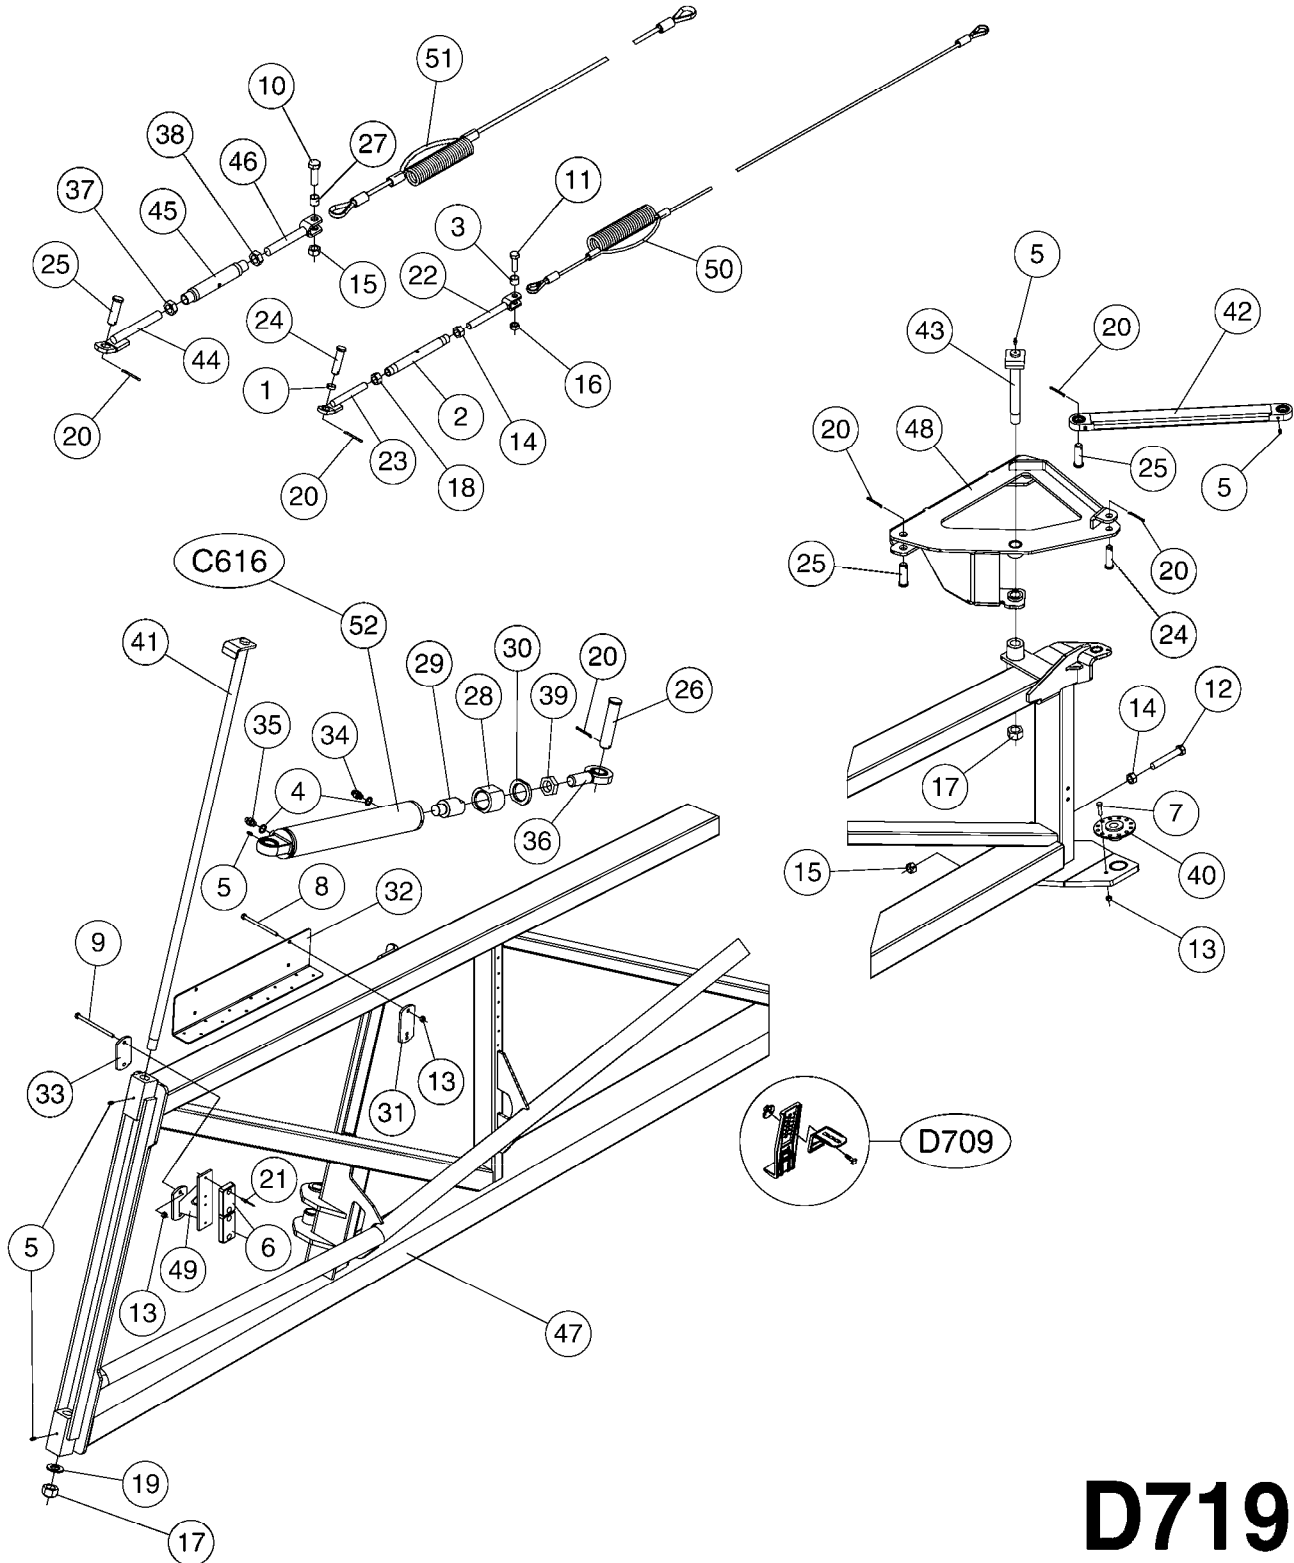

D718

BOOM SPC CENTER 120/90'
D718-HIN, 16:07:12

Page 1
Date 19.03.2013 9:49

Pos.	parts-n°	order qty	description
1	145912	1	BUSHING D19.8/D17.0X7MM
2	220859	1	SPRING COIL 80/90' EAGLE
3	220867	1	SPRING 134/14/320 EAGLE 60/66'
4	241404	1	DOWTYSEAL 1/4"
5	242458	1	BUSHING RUBBER DAMPER SPC EAG.
6	242587	1	RUBBER SUS. ELEMENT 66 DRAWBAR
7	283699	1	GREASE NIPPLE M6X1
8	284552	1	SHOCK ABSORBER F.EAGLE BOOM
9	333956	1	SLIDE SHOE 91X25X10
10	334135	1	SLIDE SHOE 140X45X15
11	410362	1	BOLT HEX 8.8 DEL M6X20 FT
12	410686	1	BOLT HEX 8.8 DEL M6X30
13	420567	1	BOLT HEX 8.8 DEL M8X30 FT
14	420604	1	BOLT HEX 8.8 DEL M10X25 FT
15	421061	1	BOLT HEX 8.8 DEL M10X100
16	421232	1	BOLT HEX 8.8 DEL M8X110
17	430438	1	BOLT HEX 8.8 DEL M12X65
18	430581	1	BOLT HEX 8.8 DEL M16X40 FT
19	440665	1	SCREW M4.2X16 STAINLESS
20	440708	1	SCREW M5.5X16 SELF TAPPING SS
21	460143	1	NUT HEX M8 LOCK
22	460261	1	NUT HEX M6X1 LOCK
23	460423	1	NUT HEX M10X1.5 LOCK
24	460585	1	NUT HEX M16X2 LOCK
25	460703	1	NUT HEX M12X1.75 LOCK
26	460747	1	NUT HEX M24 LOCK
27	460806	1	NUT HEX M20X2.5 LOCK
28	471127	1	WASHER D24/D13X2.5 STAINLESS
29	471130	1	WASHER D44.0/D25.0X4.0 SS
30	480384	1	PIN COTTER D5X40
31	615654	1	PIN D25 X 123 F. PARALIFT
32	14018703	1	PIN, Ø16.8, L=67
33	14018803	1	PIN, Ø19.8, L=67
34	14018903	1	PIN, Ø24.8, L=65
35	14019003	1	PIN, Ø29.8, L=117
36	16154403	1	PLATE, 5/16", 1484X240, FOLDED
37	16154503	1	PLATE, 1/4", 147X130, FOLDED
38	16161703	1	BRACKET, NOZ.TRACK MT, SPC 120
39	16161803	1	NOZZLE TRACK F. TDZ/SPC 120
40	23234500	1	HEX NIPPLE 1/4"-9/16"
41	23234700	1	HEX NIPPLE 1/4"-9/16" - 0.7mm
42	24262900	1	RUBBER STOP D50X40 M10X33
43	28115000	1	LINK HEAD M24 X 2 X Ø25
44	39003003	1	TRAPEZE JOINTER BLK, 120/90' SPC
45	43001103	1	BOLT HEX 8.8 DEL M20X290
46	61016603	1	TRAPEZE ARM, 120/90' SPC
47	61016803	1	CATCH-BRACKET, 120/90' SPC
48	61017203	1	MAIN HINGE PIN, 120/90' SPC
49	61017403	1	CENTER PIVOT PIN, 120/90' SPC
50	61017503	1	TRAPEZE PIVOT PIN, 120/90' SPC
51	63036003	1	PARALIFT LIFT CTR, 120/90' SPC
52	63036103	1	CENTER FRAME, 120/90' SPC
53	63036703	1	TRAPEZE ARM RH, 120/90' SPC
54	63036803	1	TRAPEZE ARM LH, 120/90' SPC
55	70091103	1	RH HINGE, 120/90' SPC
55	70091203	1	LH HINGE, 120/90' SPC
56	78131000	1	CYLINDER, 60/30X462, 120' SPC