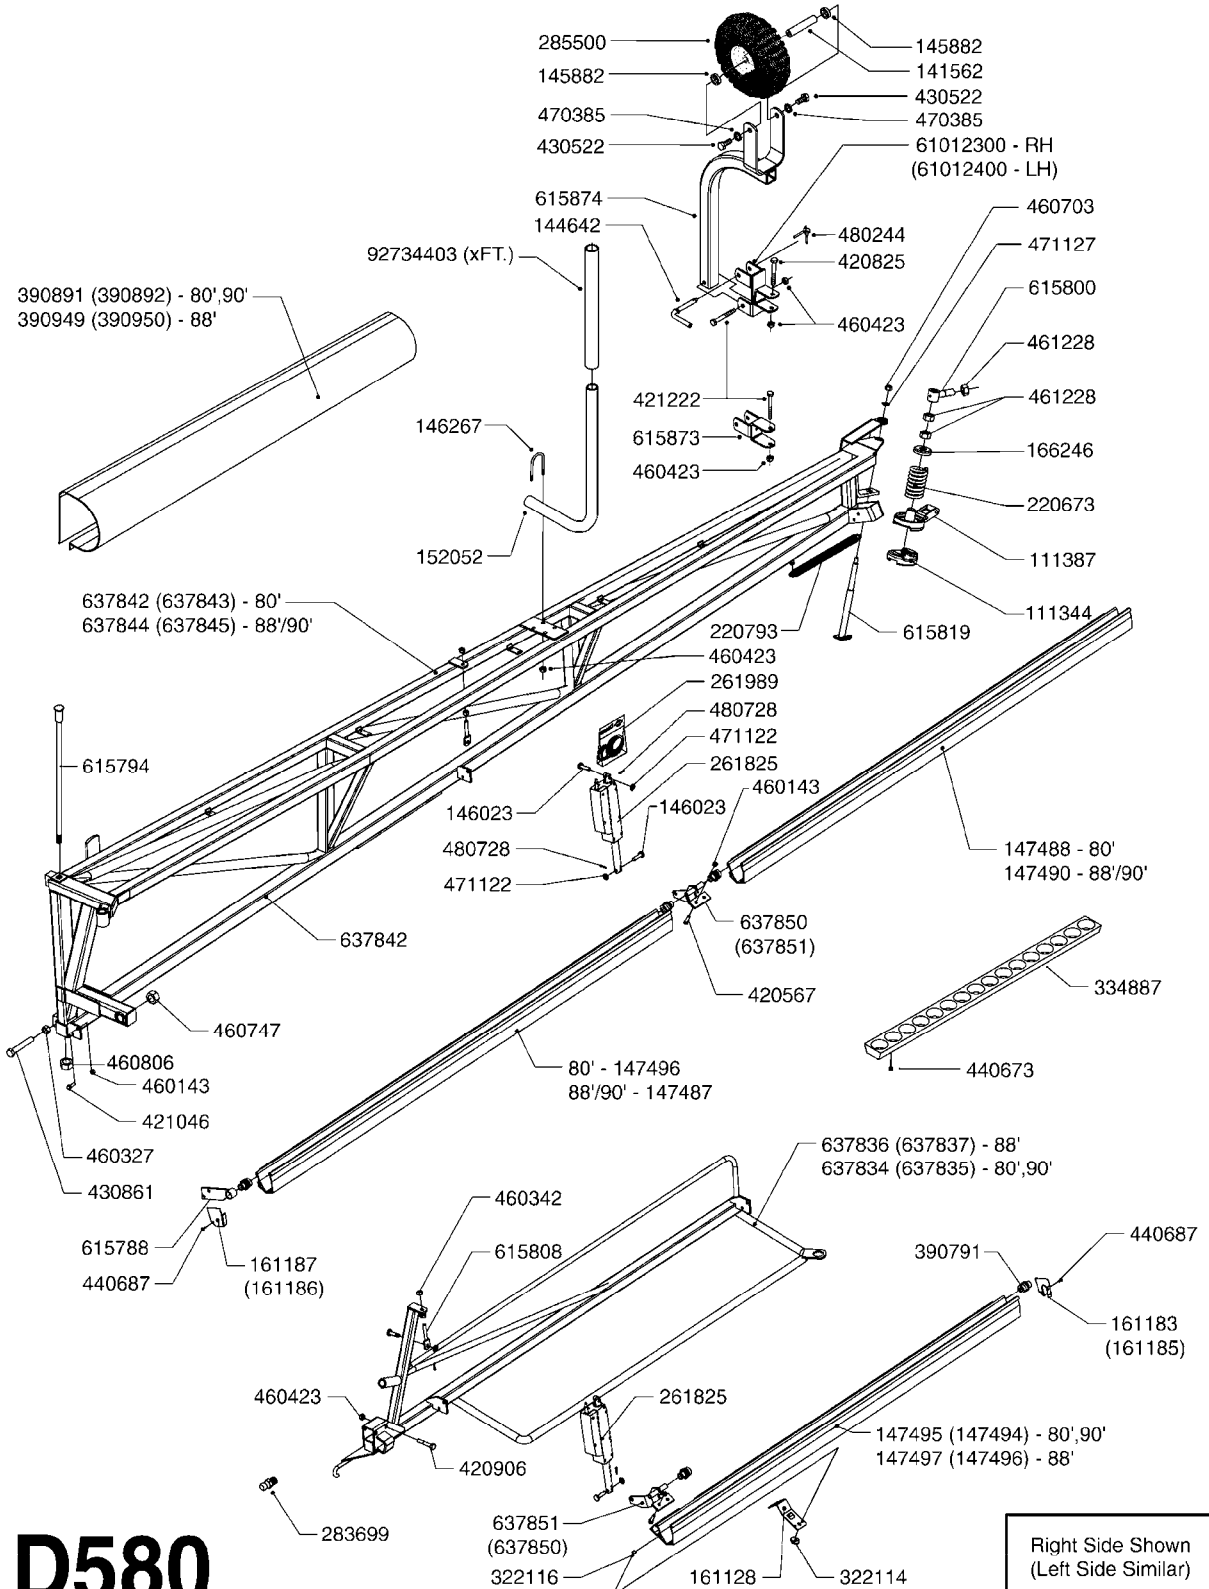

D580

Right Side Shown
(Left Side Similar)

BOOM - TF OUTER WING HAZ 80/90
D580-HIN, 15:12:09

Page 1

Date 19.03.2013 9:48

parts-n°	order qty	description
111344	1	CLAW CLUTCH LOWER PART (21MM)
111387	1	CLAW CLUTCH D100 UPPER PART
141562	1	FRONTWHEEL AXLE 3 WHEEL
144642	1	LOCKING PAWL D10X65MM
145882	1	BUSHING D30/D21X7
146023	1	PIN FOR COGWHEEL
146267	1	BOLT U F.500 EAG BRACE
147487	1	AIR SLOT RAIL L=2495/D25
147488	1	AIR SLOT RAIL L=1935/D25
147490	1	AIR SLOT RAIL L=2435/D25
147494	1	AIR SLOT RAIL L=1730/D25 LEFT
147495	1	AIR SLOT RAIL L=1730/D25 RIGHT
147496	1	AIR SLOT RAIL L=1230/D25 LEFT
147497	1	AIR SLOT RAIL L=1230/D25 RIGHT
152052	1	BUMPER ARM 1" X 30"
161128	1	NOZZLE HOLDER TF
161183	1	AIR SLOT END RH
161185	1	AIR SLOT END LH
161186	1	AIR SLOT END LH
161187	1	AIR SLOT END RH
166246	1	WASHER CUP D53 F.SPRING
220673	1	SPRING F.PIVOT 100 X 51
220793	1	SPRING D21/D4X250MM
261825	1	ACTUATOR TWIN FORCE HAZ
261989	1	SPARE PARTS KIT/BOOM ACTUATOR
283699	1	GREASE NIPPLE M6X1
285500	1	WHEEL F.BOOM SUPPORT 85X20
322114	1	NUT PLASTIC F.NOZZ.H
322116	1	BOLT PLASTIC F.NOZZ.H.
334887	1	AIRGUIDE TWIN FORCE L=494
390791	1	BUSHING F. AIR SLOT
390891	1	AIR BAG F.BREAKAWAY HAZ RH
390892	1	AIR BAG F.BREAKAWAY HAZ LH
390949	1	AIR BAG F.BREAKAWAY HAZ RH 88'
390950	1	AIR BAG F.BREAKAWAY HAZ LH 88'
420567	1	BOLT HEX 8.8 DEL M8X30 FT
420825	1	BOLT HEX 8.8 DEL M10X65
420906	1	BOLT HEX 8.8 DEL M10X60
421046	1	BOLT HEX 8.8 DEL M8X25 FT
421222	1	BOLT HEX 8.8 DEL M10X75 FT
430522	1	BOLT HEX 8.8 DEL M12X25 FT
430861	1	BOLT HEX 8.8 DEL M16X100 FT
440673	1	SCREW F.PLASTIC 5X12 SS
440687	1	SCREW 4.2X13.0
460143	1	NUT HEX M8 LOCK
460327	1	NUT HEX M16X2
460342	1	NUT HEX M10
460423	1	NUT HEX M10X1.5 LOCK
460703	1	NUT HEX M12X1.75 LOCK
460747	1	NUT HEX M24 LOCK
460806	1	NUT HEX M20X2.5 LOCK
461228	1	NUT HEX M20
470385	1	WASHER D14.8D8.1X2 LOCK GALV.
471122	1	WASHER D20/D10.5X2 SS
471127	1	WASHER D24/D13X2.5 STAINLESS
480244	1	PIN SNAP D4.5
480728	1	PIN D3.2X20 SPLIT
615788	1	BRACKET
615794	1	AXLE FOR OUTER WING D30/20 700
615800	1	LINK EYE BR.WING
615808	1	ANCHOR ADJ.F.ACTUATOR