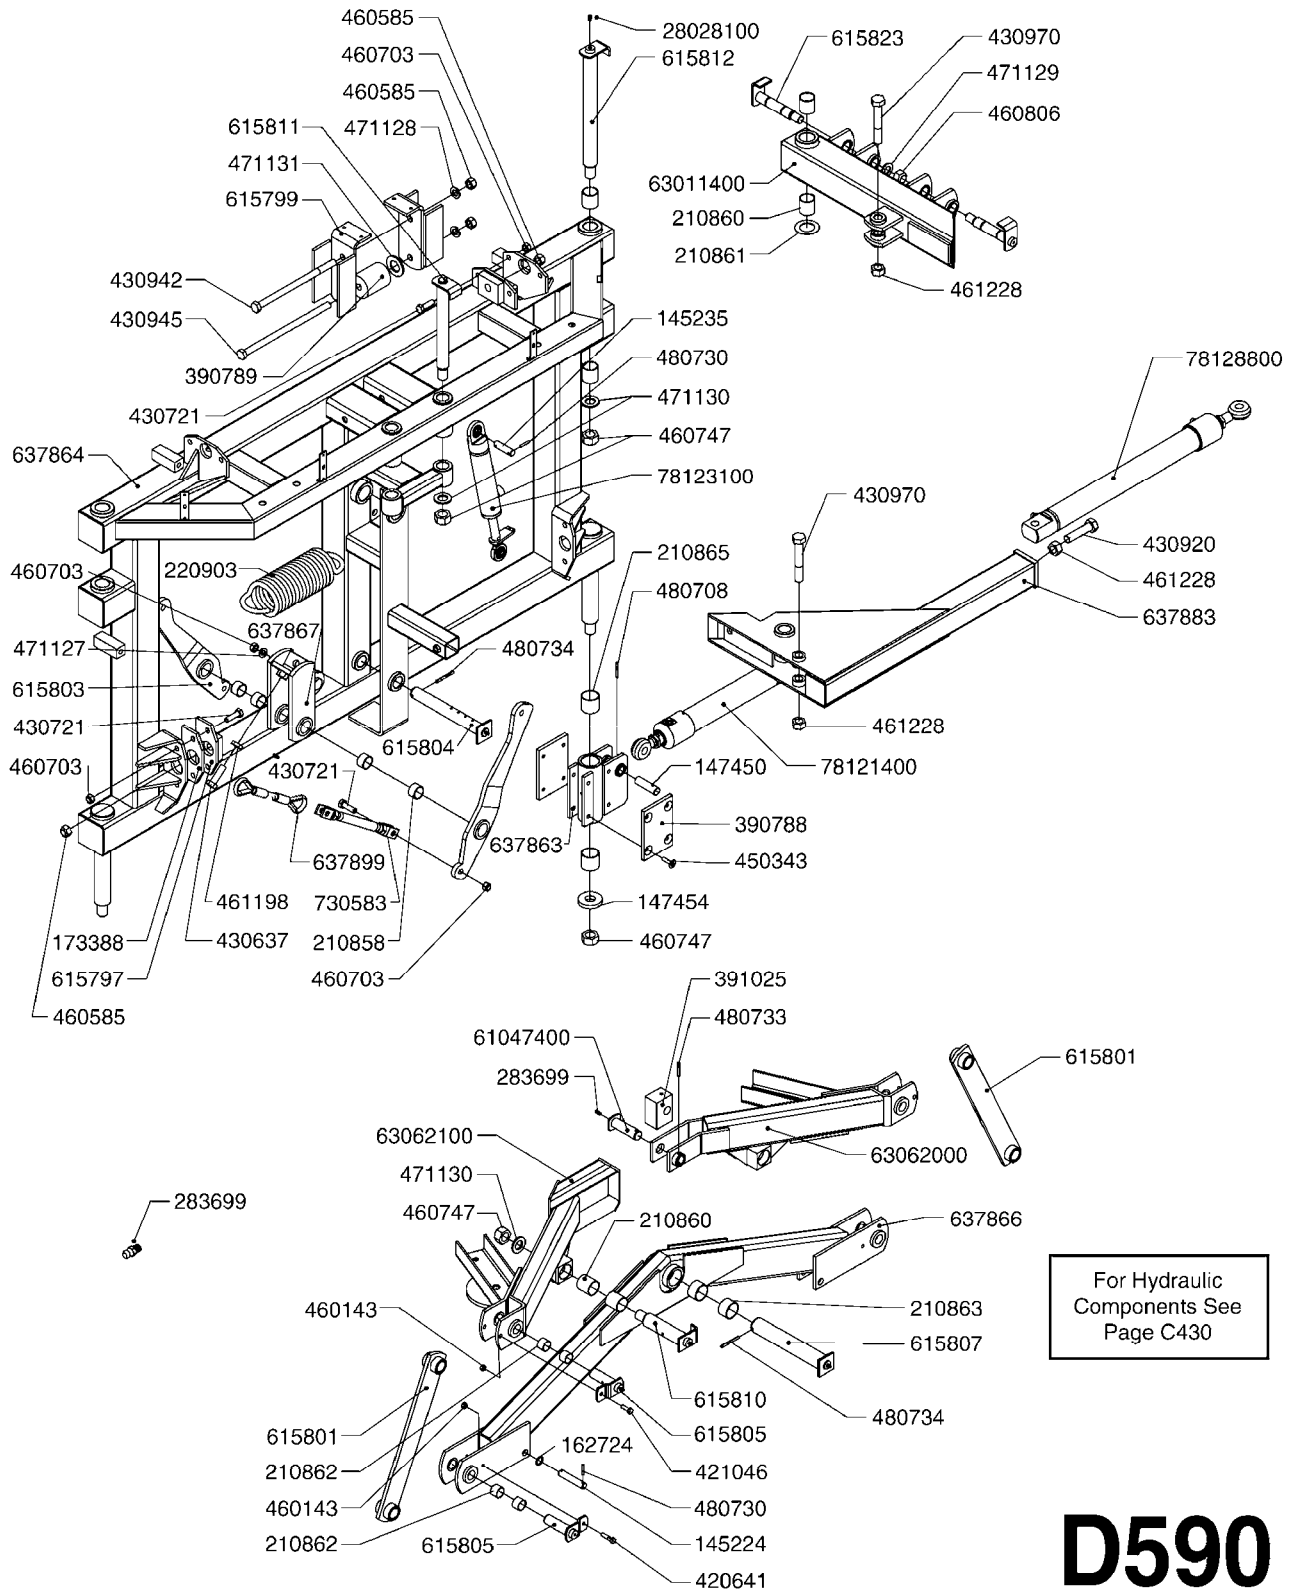

For Hydraulic Components See Page C430

D590

BOOM TWIN FORCE HAZ CENTER
D590-HIN, 08:11:10

Page 1

Date 19.03.2013 9:48

parts-n°	order qty	description
145224	1	SHAFT FOR HY CYLINDER
145235	1	PIN D12 X 60
147450	1	PIN D20 X 70
147454	1	WASHER D60/D25X10
162724	1	WASHER D25/D18.1X1
173388	1	SPACER PLATE F.LINK ARM
210858	1	BUSHING
210860	1	BUSHING
210861	1	BUSHING
210862	1	BUSHING
210863	1	BUSHING DU FLNG. D40/44 L=26
210865	1	BUSHING 40mm40mm DU
220903	1	SPRING 100/12 304MM
283699	1	GREASE NIPPLE M6X1
390788	1	TEFLON WARE PAD
390789	1	RUBBER DAMPENER
391025	1	JOINER BLOCK - FORCE
420641	1	BOLT HEX 8.8 DEL M8X35
421046	1	BOLT HEX 8.8 DEL M8X25 FT
430637	1	BOLT HEX 8.8 DEL M16X50 FT
430721	1	BOLT HEX 8.8 DEL M12X40 FT
430920	1	BOLT HEX M20x80MM
430942	1	BOLT
430945	1	BOLT HEX M16X300 DIN931-8.8 DE
430970	1	BOLT M20 x 120MM
450343	1	SCREW M8X30 ALLEN HEAD C/S SS
460143	1	NUT HEX M8 LOCK
460585	1	NUT HEX M16X2 LOCK
460703	1	NUT HEX M12X1.75 LOCK
460747	1	NUT HEX M24 LOCK
460806	1	NUT HEX M20X2.5 LOCK
461198	1	NUT HEX M16 x 2 JAMB
461228	1	NUT HEX M20
471127	1	WASHER D24/D13X2.5 STAINLESS
471128	1	WASHER D30/D17X3
471129	1	WASHER D37/D21X3 SS
471130	1	WASHER D44.0/D25.0X4.0 SS
471131	1	WASHER D56.0/D31.0X4.0
480708	1	PIN D4 X 45
480730	1	PIN ROLL 5X30 STAINLESS STEEL
480733	1	PIN D6 X 40
480734	1	PIN CLAMP D6X60 ELZ
615797	1	CONTROL ARM MT.PLATE
615799	1	DAMPENER MT.BKT.
615801	1	TRAPEZE ARM TF
615803	1	ARM F. SPRING
615804	1	PIN
615805	1	PIN
615807	1	PIN
615810	1	PIN
615811	1	PIN
615812	1	PIN
615823	1	PIN
637863	1	HINGE F.TF LOWER
637864	1	CENTER SECTION TF
637866	1	PENDULEM SUSPENSION ARM
637867	1	SLANTING ARM
637883	1	DAMPENING ARM TF
637899	1	CABLE
730583	1	TURNBUCKLE ASSY. M16
28028100	1	GREASE NIPPLE 1/8'RG 90°