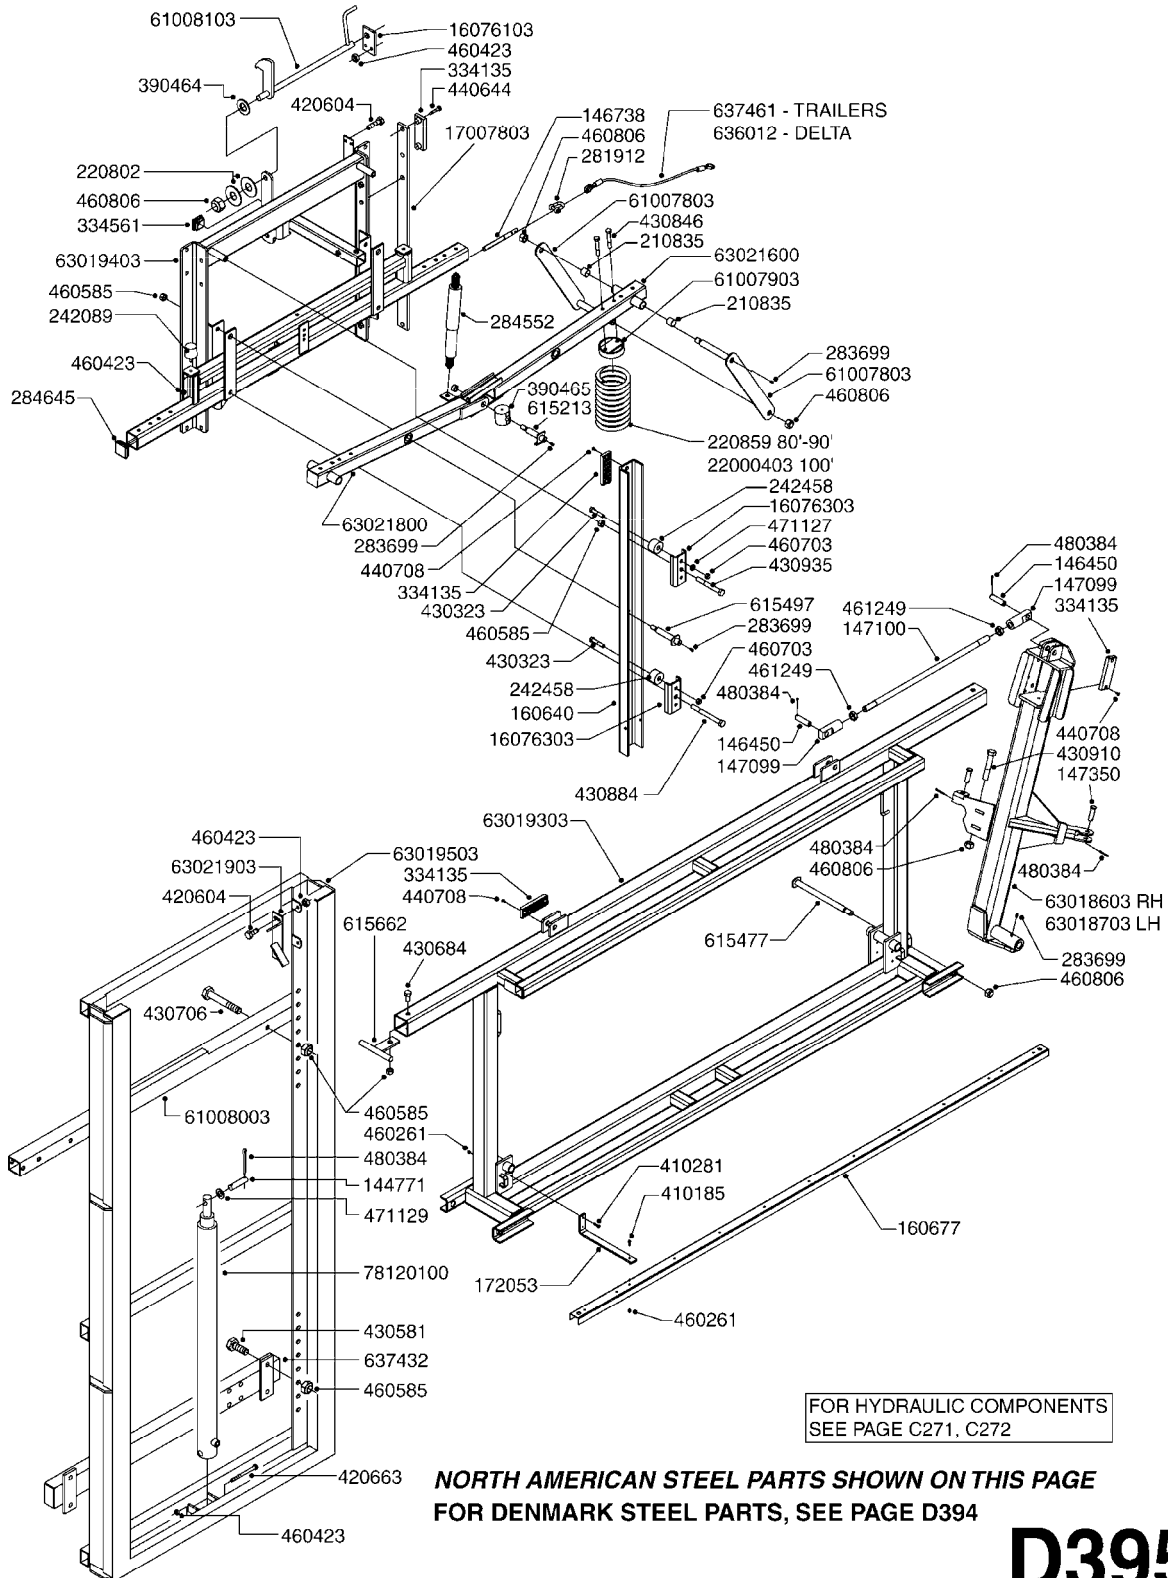

FOR HYDRAULIC COMPONENTS
SEE PAGE C271, C272

**NORTH AMERICAN STEEL PARTS SHOWN ON THIS PAGE
FOR DENMARK STEEL PARTS, SEE PAGE D394**

D395

BOOM-SPC H-FRAME CTR.80-100 US
D395-HIN, 04:05:09

Page 1

Date 19.03.2013 9:48

parts-n°	order qty	description
144771	1	PIN D19.8 X 80
146450	1	PIN D19.8 X 75 WITH 2 X D5
146738	1	PIN FOR CENTER CABLE EAGLE
147099	1	CLEVIS F.TILT ARM
147100	1	ROD F.TILT 80/90'
147350	1	PIN D16.8 L60MM
160640	1	U CHANNEL 80/90'
160677	1	NOZZLE TRACK 80/90'
172053	1	NOZZLE TRACK HOLDER
210835	1	BUSHING D28/25 L=25
220802	1	BELLVILLE WASHER D50/D22.4X2
220859	1	SPRING COIL 80/90' EAGLE
242089	1	RUBBER STOP D50X40 M10
242458	1	BUSHING RUBBER DAMPER SPC EAG.
281912	1	SHACKLE M-10
283699	1	GREASE NIPPLE M6X1
284552	1	SHOCK ABSORBER F.EAGLE BOOM
284645	1	Plug 60x60x2
334135	1	SLIDE SHOE 140X45X15
334561	1	PLUG 50x50x2 F.SQ.TUBE
390464	1	WASHER NYLON 40/21/3
390465	1	JOINER BLOCK TRAPEEZE EAGLE
410185	1	BOLT HEX 8.8 DEL M6X16
410281	1	BOLT HEX 8.8 DEL M6X25
420604	1	BOLT HEX 8.8 DEL M10X25 FT
420663	1	BOLT HEX 8.8 DEL M10X120
430323	1	BOLT HEX 8.8 DEL M12X60
430581	1	BOLT HEX 8.8 DEL M16X40 FT
430684	1	BOLT HEX 8.8 DEL M16X30 FT
430706	1	BOLT HEX 8.8 DEL M16X90
430846	1	BOLT HEX 8.8 DEL M12X80
430884	1	BOLT HEX 8.8 DEL M16X160
430910	1	BOLT HEX 8.8 DEL M20X110
430935	1	BOLT HEX 8.8 DEL M16X130
440644	1	SCREW NO.10 5/8"
440708	1	SCREW M5.5X16 SELF TAPPING SS
460261	1	NUT HEX M6X1 LOCK
460423	1	NUT HEX M10X1.5 LOCK
460585	1	NUT HEX M16X2 LOCK
460703	1	NUT HEX M12X1.75 LOCK
460806	1	NUT HEX M20X2.5 LOCK
461249	1	NUT HEX M22X1.5
471127	1	WASHER D24/D13X2.5 STAINLESS
471129	1	WASHER D37/D21X3 SS
480384	1	PIN COTTER D5X40
615213	1	PIN D22 X 70 LUBED F.EAGLE
615477	1	PIN F.HINGE 80/90'
615497	1	PIN D22 X 159 LUBED F.EAGLE
615662	1	SAFETY BAR F.WING TILT 80'-90'
636012	1	CABLE,CENTER 80/90 7mm X 870mm
637432	1	MOUNT LOWER H-FRAME 80'
637461	1	CABLE CENTER 80/90' 7mm x935mm
16076103	1	TRANSPORT HOOK MOUNT
16076303	1	U-CHANNEL F. ANTI-YAW SPC
17007803	1	SPACER SPC H-FRAME CENTER
22000403	1	SPRING SPC 100' CENTER SECTION
61007803	1	TRAPEZE BAR SPC CENTER
61007903	1	SPRING BASE SPC CENTER
61008003	1	TRANSPORT HOOK CROSS BAR SPC-H
61008103	1	TRANSPORT HOOK SPC-H
63018603	1	HINGE 80'-100' RH / SPC