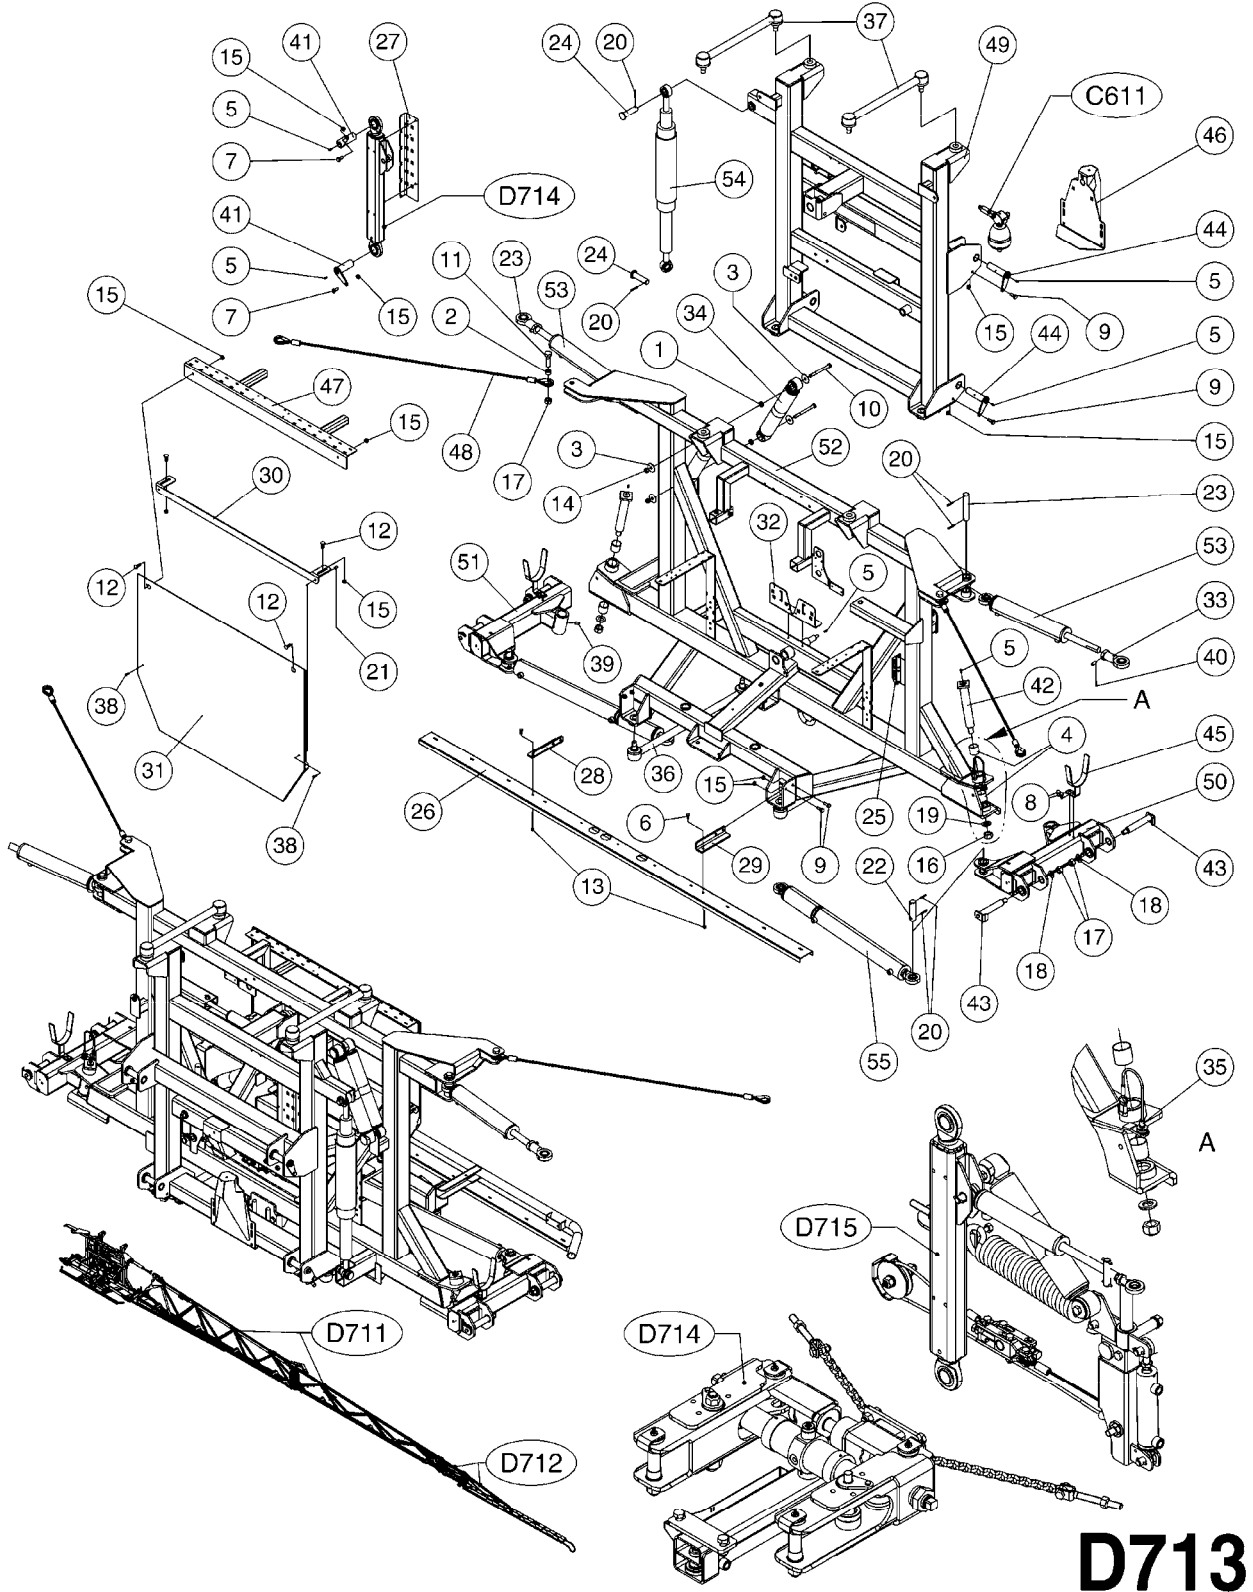

D713

BOOM TERRA FORCE CENTER
D713-HIN, 27:06:12

Page 1
Date 19.03.2013 9:49

Pos.	parts-n°	order qty	description
1	146240	1	BUSHING D26.0/13.0 L=7MM
2	146536	1	BUSHING
3	167156	1	WASHER D46.5/D12.4X2.5
4	210865	1	BUSHING 40mm40mm DU
5	283699	1	GREASE NIPPLE M6X1
6	420582	1	BOLT HEX 8.8 DEL M8X20 FT
7	420604	1	BOLT HEX 8.8 DEL M10X25 FT
8	420862	1	BOLT HEX 8.8 DEL M10X16 FT
9	421002	1	BOLT HEX 8.8 DEL M10X30 FT
10	430426	1	BOLT HEX 8.8 DEL M12X130
11	430981	1	BOLT HEX M20X65 DIN931-8.8 DEL
12	440737	1	BOLT CARRIAGE M10x25 SS
13	460143	1	NUT HEX M8 LOCK
14	460386	1	NUT HEX M12X1.75
15	460423	1	NUT HEX M10X1.5 LOCK
16	460747	1	NUT HEX M24 LOCK
17	460806	1	NUT HEX M20X2.5 LOCK
18	471129	1	WASHER D37/D21X3 SS
19	471130	1	WASHER D44.0/D25.0X4.0 SS
20	480733	1	PIN D6 X 40
21	480811	1	BLIND FASTENER M6 STAINLESS
22	14096300	1	PIN D30/6 L= 109
23	14096400	1	PIN D30/6 L= 154
24	14108600	1	AXLE Ø40/25.2 L=92
25	15125300	1	HOLLOW PROFILE 30X30X2/PUNCHED
26	16161803	1	NOZZLE TRACK F. TDZ/SPC 120
27	16296700	1	PLATE 2.0 X 88 X 490
28	16333300	1	SHEET 8MM 3XØ9 BEND RH, RED
29	16333400	1	SHEET 8MM 3XØ9 BEND LH, RED
30	16339800	1	PLATE 4.0X133X01120/BEND, RED
31	16340000	1	SHIELD, TERRA FORCE, RED
32	16349400	1	PLATE 3.0X175X310/BEND RED
33	21090300	1	LINK HEAD M30 X 2 X Ø30
34	28027400	1	SHOCK ABSORBER L=360/580 CM+
35	28047500	1	SPEED SENSOR HM
36	28066100	1	STEER.ARM COMPL.2XØ35 L=19.7"
37	28100900	1	STEERING ARM 2XØ35 L=745
38	45001500	1	SCREW THUMB PLASTIC HEAD M6x20
39	45005100	1	SET SCREW M12X20 DIN 915
40	45006600	1	SET SCREW M12X25 SS DIN 913
41	61037600	1	PIN Ø34.8/L=94
42	61052800	1	PIN D40 L=223 M24
43	61058000	1	PIN D30 L=158 M20
44	61061300	1	PIN, Ø30 L=122
45	61061800	1	HOSE HOLDER F.FEED HOSES
46	61068000	1	NORAC SENSOR BRACKET, CENTER
47	63100400	1	MOUNT BRACKET FOR EFC, TDZ
48	63108100	1	CABLE D12 L=1380
49	63109200	1	LIFT FRAME TERRA FORCE, RED
50	63111200	1	HINGE TERRA FORCE RH, RED
51	63111300	1	HINGE TERRA FORCE LH, RED
52	63111400	1	CENTER SECTION WIDE TDZ, RED
53	78128100	1	CYLINDER 70/30-300/TILT TDZ
54	78130700	1	CYLINDER 8IN LINEAR ROLL NORAC
55	78130900	1	CYLINDER, D70/40-500 TDZ FOLD