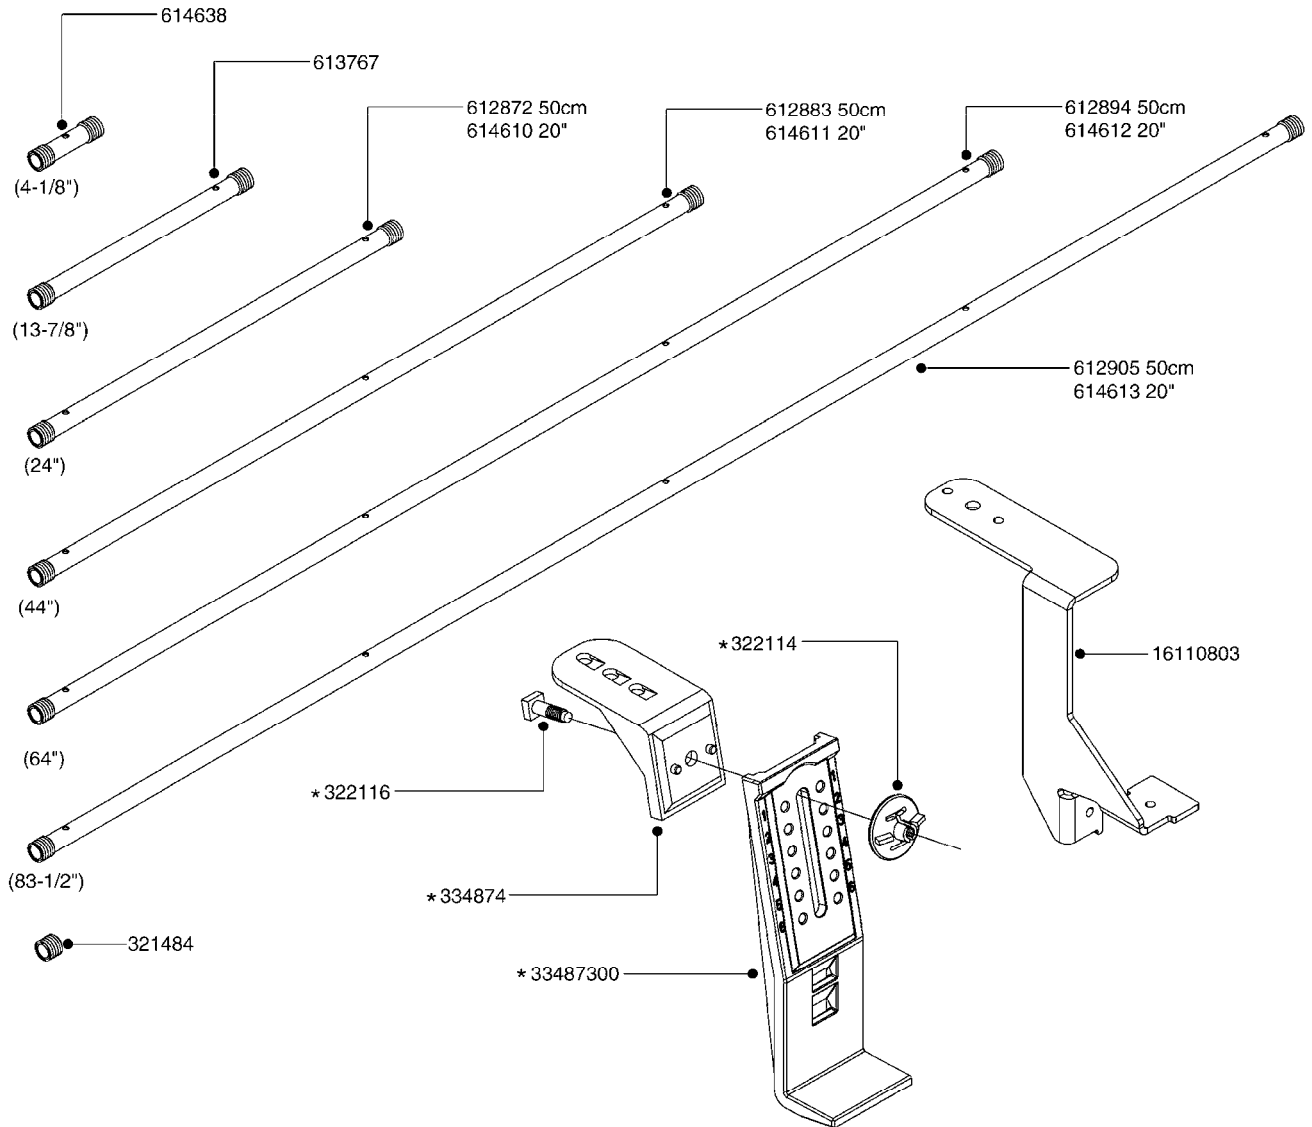

COMPLETE ASSEMBLY
WITH NOZZLES

D625

DOUBLE NOZZLE HOLDER-SNAP FIT
D625-HIN, 28:11:06

Page 1

Date 19.03.2013 9:48

Pos.	parts-n°	order qty	description
1	725078	1	SNAP-FIT TRIPLET W/O NOZZ HOLD
2	10423503	1	O-RING 9.12x3.53 NITRIL
3	28032503	1	DOUBLE NOZZLE HOLDER LD ISO
4	28040103	1	O-RING F.DOUBLE NOZZLE HOLDER
5	70056803	1	DOUBLE NOZZLE CAP ORANGE LD 01
5	70056903	1	DOUBLE NOZZLE CAP GREEN LD 015
5	70057003	1	DOUBLE NOZZLE CAP YELLOW LD 02
5	70057103	1	DOUBLE NOZZLE CAP LILAC LD 025
5	70057203	1	DOUBLE NOZZLE CAP BLUE LD 03
5	70057303	1	DOUBLE NOZZLE CAP RED LD 04
5	70057403	1	DOUBLE NOZZLE CAP BROWN LD 05