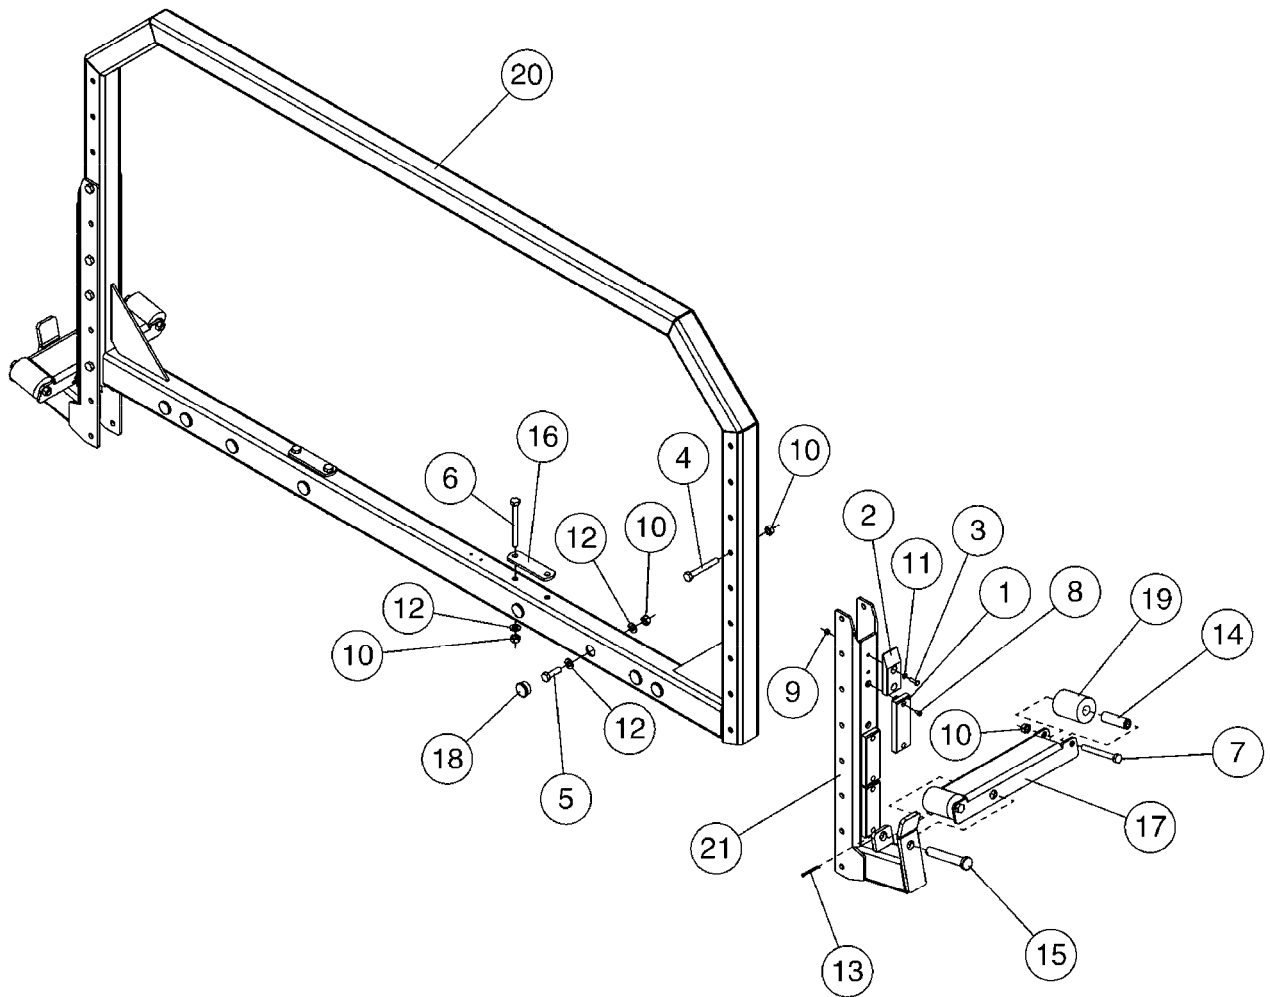

TERRA FORCE DYNAMIC CENTER
D715-HIN, 22:06:12

Page 1

Date 19.03.2013 9:49

Pos.	parts-n°	order qty	description
1	146240	1	BUSHING D26.0/13.0 L=7MM
2	146498	1	PIN D16.8 X 75
3	160624	1	WASHER PLATE 6/13 X3
4	167156	1	WASHER D46.5/D12.4X2.5
5	210858	1	BUSHING
6	210859	1	BUSHING DU D23/20 L=20
7	210862	1	BUSHING
8	210866	1	BUSHING D44/40 L=40
9	210879	1	LINK HEAD M16 x D17
10	283699	1	GREASE NIPPLE M6X1
11	285668	1	SHOCK ABSORBER L=300/465
12	420965	1	BOLT HEX 8.8 DEL M10X40
13	421164	1	BOLT HEX 8.8 DEL M10X70
14	430323	1	BOLT HEX 8.8 DEL M12X60
15	430721	1	BOLT HEX 8.8 DEL M12X40 FT
16	430846	1	BOLT HEX 8.8 DEL M12X80
17	430861	1	BOLT HEX 8.8 DEL M16X100 FT
18	430874	1	SCREW SET 8.8 DEL M12X70 FT
19	460327	1	NUT HEX M16X2
20	460386	1	NUT HEX M12X1.75
21	460423	1	NUT HEX M10X1.5 LOCK
22	460585	1	NUT HEX M16X2 LOCK
23	460703	1	NUT HEX M12X1.75 LOCK
24	461198	1	NUT HEX M16 x 2 JAMB
25	471128	1	WASHER D30/D17X3
26	471130	1	WASHER D44.0/D25.0X4.0 SS
27	480730	1	PIN ROLL 5X30 STAINLESS STEEL
28	615561	1	CLEVIS F.TURNBUCKLE M16 RH
29	637697	1	CABLE CENTER MEGA 7mm x 1230mm
30	14018400	1	PIN D16.8 L=52 D26/NV24 DEL
31	14053400	1	AXLE D30.0 L=300 /D12.2
32	14053800	1	DBLE.PIN D40 M16/M16 L=101 DEL
33	14053900	1	PULLEY D100
34	14070900	1	PIN D16.8 L=63 DEL
35	14095900	1	PIN D45/35/25 M16 L=189
36	14096000	1	BLOCK 40X20 D28/10.5
37	16311900	1	CLAMP F.PULLEY
38	16312100	1	PLATE 8MM, D10.5/BEND
39	16312200	1	PLATE 10MM, D10.5/CUT
40	22097500	1	SPRING D79.0 /14 L=450
41	61067200	1	SPRING BRACKET TDZ, RED
42	63108200	1	CABLE D7 L= 300
43	63109000	1	SUSPENSION ARM TDZ, RED
44	63109100	1	DIAMOND ARM TDZ, RED
45	63111100	1	PENDULUM SUPER FORCE, RED
46	78123100	1	CYLINDER DOUBLE D40/20-120
47	78129900	1	CYLINDER DOUBLE D40/20 180 1/4