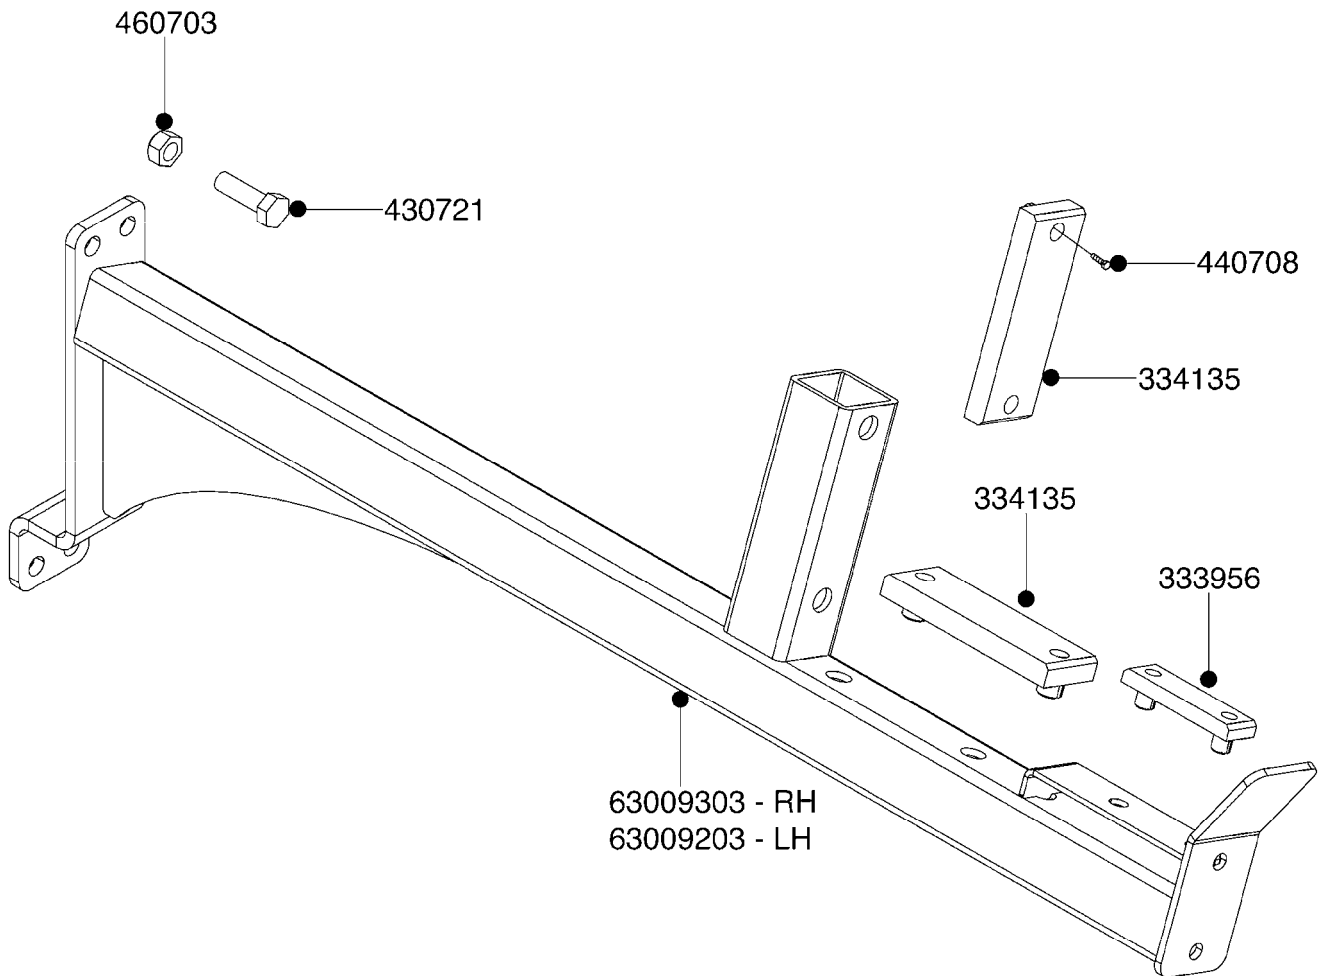

Right Side Shown
(Left Side Similar)

D170

BOOM FALCON WINGS 42',45',50'
D170-HIN, 16:12:08

Page 1

Date 19.03.2013 9:47

parts-n°	order qty	description
145912	1	BUSHING D19.8/D17.0X7MM
146498	1	PIN D16.8 X 75
146587	1	PIN D16.8 X 65
146947	1	LINK EYE F. SUB TILT SPL
147516	1	U-BOLT M8-50x50
147524	1	PIN F. PIVOT SPL
147529	1	CABLE SUPPORT BKT.
150861	1	BUSHING D16/D13X14
158892	1	TURN BUCKLE HOUSING/M10 L&R
160311	1	WASHER D30/D20.4X2
160656	1	CLAMP NOZZLE TUBE 50X50
161181	1	NOZZLE CLAMP 40 x 40 SPL OUTER
220735	1	DRAW SPRING FOR CABLE
242089	1	RUBBER STOP D50X40 M10
281912	1	SHACKLE M-10
283699	1	GREASE NIPPLE M6X1
284127	1	U-CLAMP F.CABLE 6MM NUTS
333956	1	SLIDE SHOE 91X25X10
334571	1	PLUG 40X40X2 F.SQ.TUBE
334603	1	RUBBER STOP 86X48X15
390805	1	BUSHING F. PIVOT SPL
410347	1	SCREW M6X20 8.8
410443	1	BOLT HEX 8.8 DEL M6X70
411008	1	BOLT HEX 8.8 DEL M6X55
421105	1	BOLT HEX 8.8 DEL M10X45 FT
430721	1	BOLT HEX 8.8 DEL M12X40 FT
460143	1	NUT HEX M8 LOCK
460261	1	NUT HEX M6X1 LOCK
460342	1	NUT HEX M10
460364	1	NUT HEX M8 GALV.
460423	1	NUT HEX M10X1.5 LOCK
460585	1	NUT HEX M16X2 LOCK
460703	1	NUT HEX M12X1.75 LOCK
461198	1	NUT HEX M16 x 2 JAMB
461210	1	NUT HEX M10X1.5 L.THREAD
471124	1	WASHER D18/D6.4x1.6
471128	1	WASHER D30/D17X3
471130	1	WASHER D44.0/D25.0X4.0 SS
480384	1	PIN COTTER D5X40
614488	1	FORK/ R.THREAD 10mmX144mm
614591	1	FORK /L.THREAD
615601	1	BUNGEE CORD 21-1/4"
615821	1	BOOM STOP SPL
615830	1	PIN F. OUTER WING SPL
615838	1	TILT ROD FALCON BOOM
637889	1	WING INNER 50' SPL R.H.
637890	1	WING INNER 50' SPL L.H.
637891	1	WING INNER 42'-45' SPL R.H.
637892	1	WING INNER 42'-45' SPL L.H.
637895	1	WING OUTER 50' SPL R.H.
637896	1	WING OUTER 50' SPL L.H.
637897	1	WING OUTER 42' SPL R.H.
637898	1	WING OUTER 42' SPL L.H.
637901	1	CABLE 750mm SPL
637902	1	CABLE 42'-45' l=4300MM SPL
637903	1	CABLE 50' l=5300MM SPL
63780004	1	WING OUTER 45' SPL R.H.
63780104	1	WING OUTER 45' SPL L.H.
78122900	1	CYLINDER D40/22X300MM RED