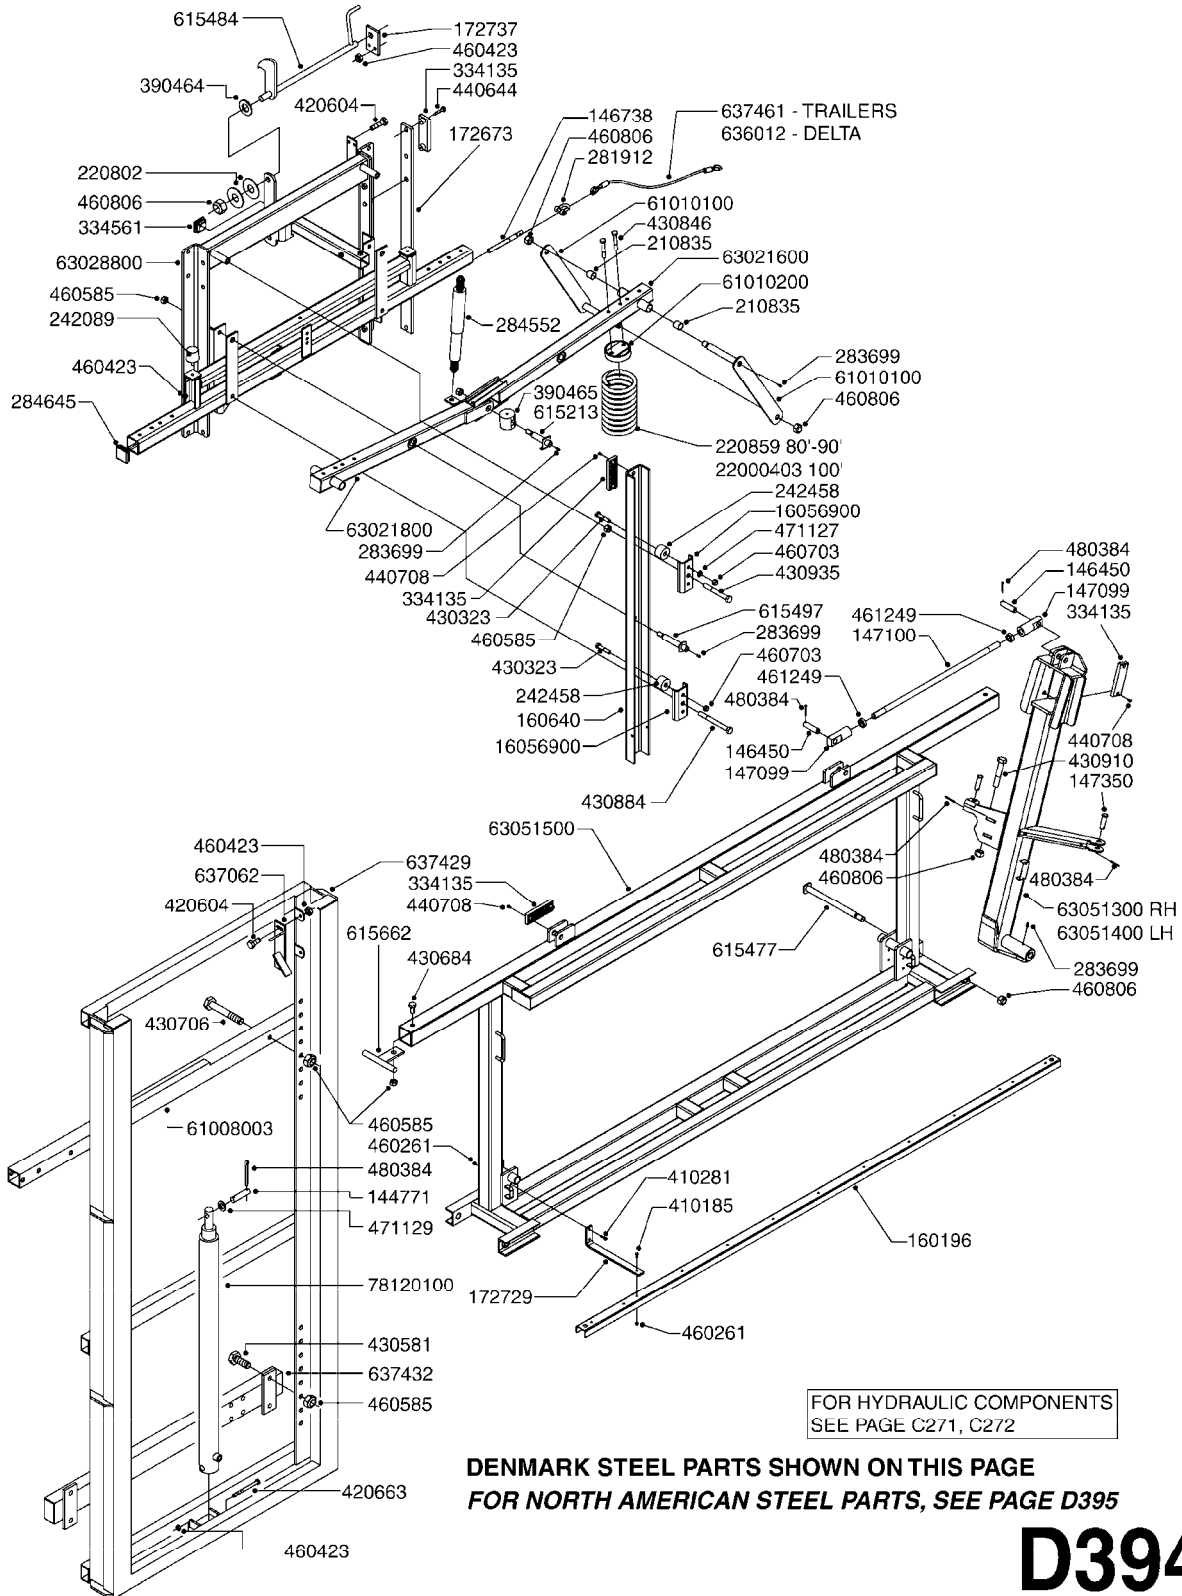

DK* = DENMARK STEEL PARTS
US* = NORTH AMERICAN STEEL PARTS

D393

BOOM - SPC OUTER WING 80-100'
D393-HIN, 14:12:07

Page 1
Date 19.03.2013 9:48

parts-n°	order qty	description
111344	1	CLAW CLUTCH LOWER PART (21MM)
111640	1	CLAW CLUTCH MOVING PART D100
145911	1	BUSHING FOR HY CYL 21M LZ
145912	1	BUSHING D19.8/D17.0X7MM
166246	1	WASHER CUP D53 F.SPRING
220771	1	SPRING D53/D43X100
283699	1	GREASE NIPPLE M6X1
322114	1	NUT PLASTIC F.NOZZ.H
322116	1	BOLT PLASTIC F.NOZZ.H.
334873	1	NOZZLE HOLDER - BOTTOM HALF
334874	1	NOZZLE HOLDER - TOP HALF
421083	1	BOLT HEX 8.8 DEL M10X65
430874	1	SCREW SET 8.8 DEL M12X70 FT
460386	1	NUT HEX M12X1.75
460423	1	NUT HEX M10X1.5 LOCK
460585	1	NUT HEX M16X2 LOCK
460703	1	NUT HEX M12X1.75 LOCK
460806	1	NUT HEX M20X2.5 LOCK
461251	1	NUT HEX M20 X 2.5 JAMB
471122	1	WASHER D20/D10.5X2 SS
471127	1	WASHER D24/D13X2.5 STAINLESS
615819	1	PIN
14016600	1	PIN F. LINK ARM / SPC
28015003	1	PANDUIT TIE STRAP, PKG. 25
61006200	1	ADJ. ARM F.BREAKAWAY FTZ
61010700	1	PIN F. PIVOT HINGE 80-90'/SPC
61024200	1	PIN F. PIVOT HINGE 100'/SPC
63008400	1	OUTERWING 90' RH / SPC
63008500	1	OUTERWING 90' LH / SPC
63009200	1	OUTERWING 100' LH / SPC
63009300	1	OUTERWING 100' RH / SPC
63010400	1	OUTERWING 80' LH / SPC
63010500	1	OUTERWING 80' RH / SPC
63018403	1	WING OUTER RH 100' SPC
63018503	1	WING OUTER LH 100' SPC
63019703	1	BREAKAWAY 2.5M SPC/FTZ
63019803	1	BREAKAWAY 3M SPC/FTZ
63828100	1	FTZ BREAKAWAY 90'/100'
63825000	1	BREAKAWAY FTZ/SPC 3M
82500403	1	WING OUTER SET FPS 80' SPC
82500503	1	WING OUTER SET FPS 88-90' SPC