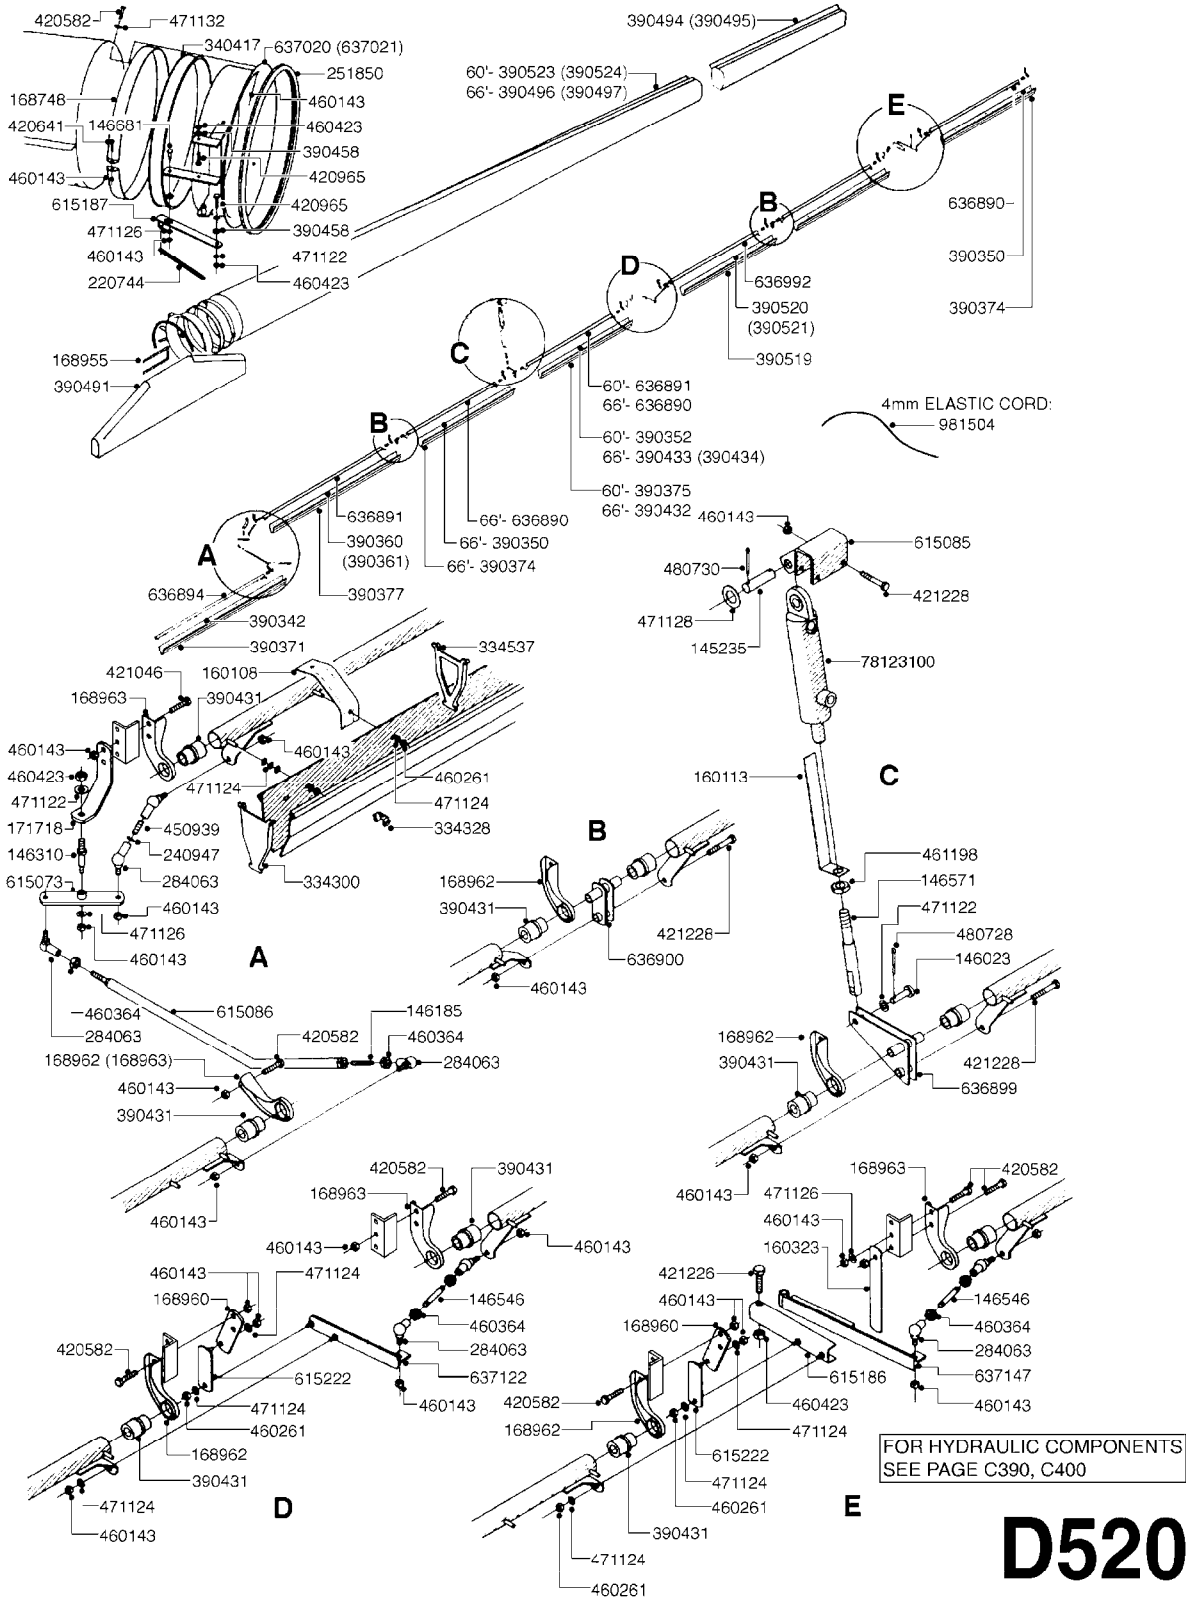

BOOM - TWN HAC 60',66' AIR SYS
D520-HIN, 14:12:07

Page 1
Date 19.03.2013 9:48

parts-n°	order qty	description
145235	1	PIN D12 X 60
146023	1	PIN FOR COGWHEEL
146185	1	THREADED STUD
146310	1	THREADED CONN.PIN 9.9 X 63MM
146546	1	SHAFT D8 80MM
146571	1	PIN D20 X 185
146681	1	PIN D20.0 X 35/M8
160108	1	BRACKET F.AIR SLOT TWIN
160113	1	GUIDE
160323	1	BRACKET F.AIR COUPLING
168748	1	CLAMP L=1575
168955	1	FRAME F. TWINBAG CENTER OUTLET
168960	1	BRACKET 3X30 95MM
168962	1	AIR SLOT BKT.RIGHT
168963	1	AIR SLOT BKT.LEFT
171718	1	BRACKET
220744	1	SPRING 150/25
240947	1	O-RING D7.3X2.4 NITRIL
251850	1	SEAL F.AIR OPENING TWIN 1800MM
284063	1	BALL JOINT M6 90 DEGREE
334300	1	END PLATE
334328	1	CLIPS FOR AIR SPLIT
334537	1	DIVIDER F.AIR SPOUT
340417	1	TANK FRAME PACK.1640MM 64.5'
390342	1	SPACE SPLIT FRONT CENTER SECT.
390350	1	AIR SPLIT,FRONTSIDE 1500
390352	1	AIR SPLIT,FRONTSIDE 2000
390360	1	SPACE SPLIT FRONT 2M RIGHT
390361	1	SPACE SPLIT FRONT 2M LEFT
390371	1	AIR SLOT SKIRT L =2000
390374	1	AIR SLOT SKIRT L =1460
390375	1	AIR SLOT SKIRT L=1960
390377	1	AIR SLOT SKIRT L=2065
390431	1	BUSHING INST.D32/D29/D25 42MM
390432	1	AIR SLOT SKIRT L=1495
390433	1	AIR SLOT SKIRT L=1495 R W/HOLE
390434	1	AIR SLOT SKIRT L=1495 L W/HOLE
390458	1	WASHER D25.0/D11.0X4
390491	1	AIR BAG F.HAC CENTER SECTION
390494	1	BAG F.TWIN 60'BREAKAWAY RIGHT
390495	1	BAG F.BREAKAWAY 1.5M LEFT
390496	1	BAG F.18-20-21M HAC RIGHT
390497	1	BAG F.18-20-21M HAC LEFT
390519	1	AIR SLOT SKIRT L=2439
390520	1	AIR SLOT SKIRT L=2439 FRONT RH
390521	1	AIR SLOT SKIRT L=2439 FRONT LH
390523	1	AIR BAG F.60'HAC TWIN RIGHT
390524	1	AIR BAG F.60'HAC TWIN LEFT
420582	1	BOLT HEX 8.8 DEL M8X20 FT
420641	1	BOLT HEX 8.8 DEL M8X35
420965	1	BOLT HEX 8.8 DEL M10X40
421046	1	BOLT HEX 8.8 DEL M8X25 FT
421226	1	BOLT HEX 8.8 DEL M10X45
421228	1	BOLT HEX 8.8 DEL M8X55
450939	1	CONNECTOR
460143	1	NUT HEX M8 LOCK
460261	1	NUT HEX M6X1 LOCK
460364	1	NUT HEX M8 GALV.
460423	1	NUT HEX M10X1.5 LOCK
461198	1	NUT HEX M16 x 2 JAMB
471122	1	WASHER D20/D10.5X2 SS