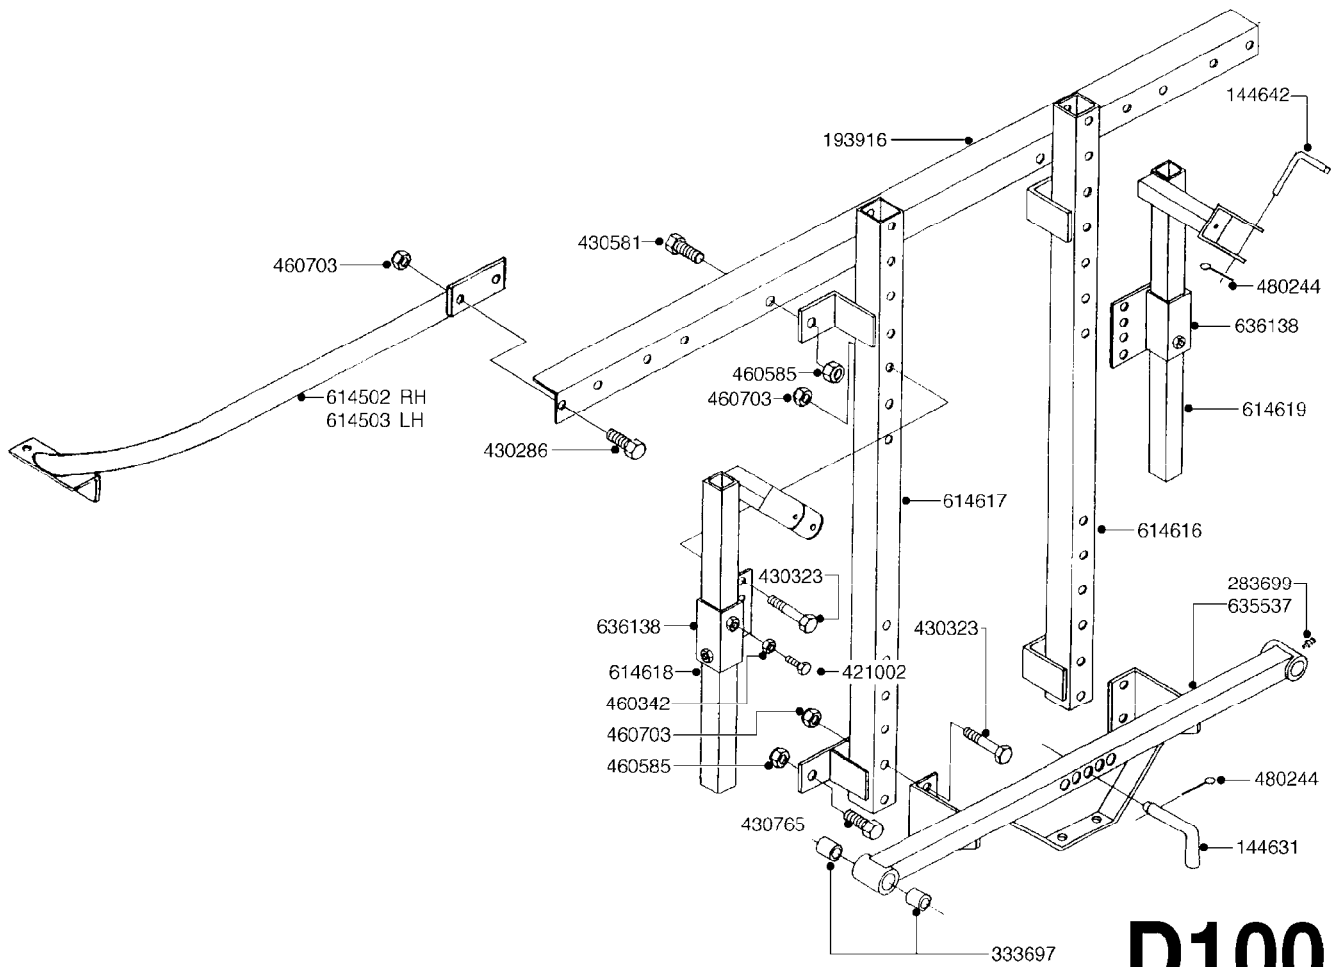

BOOM - MB H-FRAME ML-TRAILER
D100-HIN, 01:01:01

Page

0

Date

19.03.2013

9:47

D100