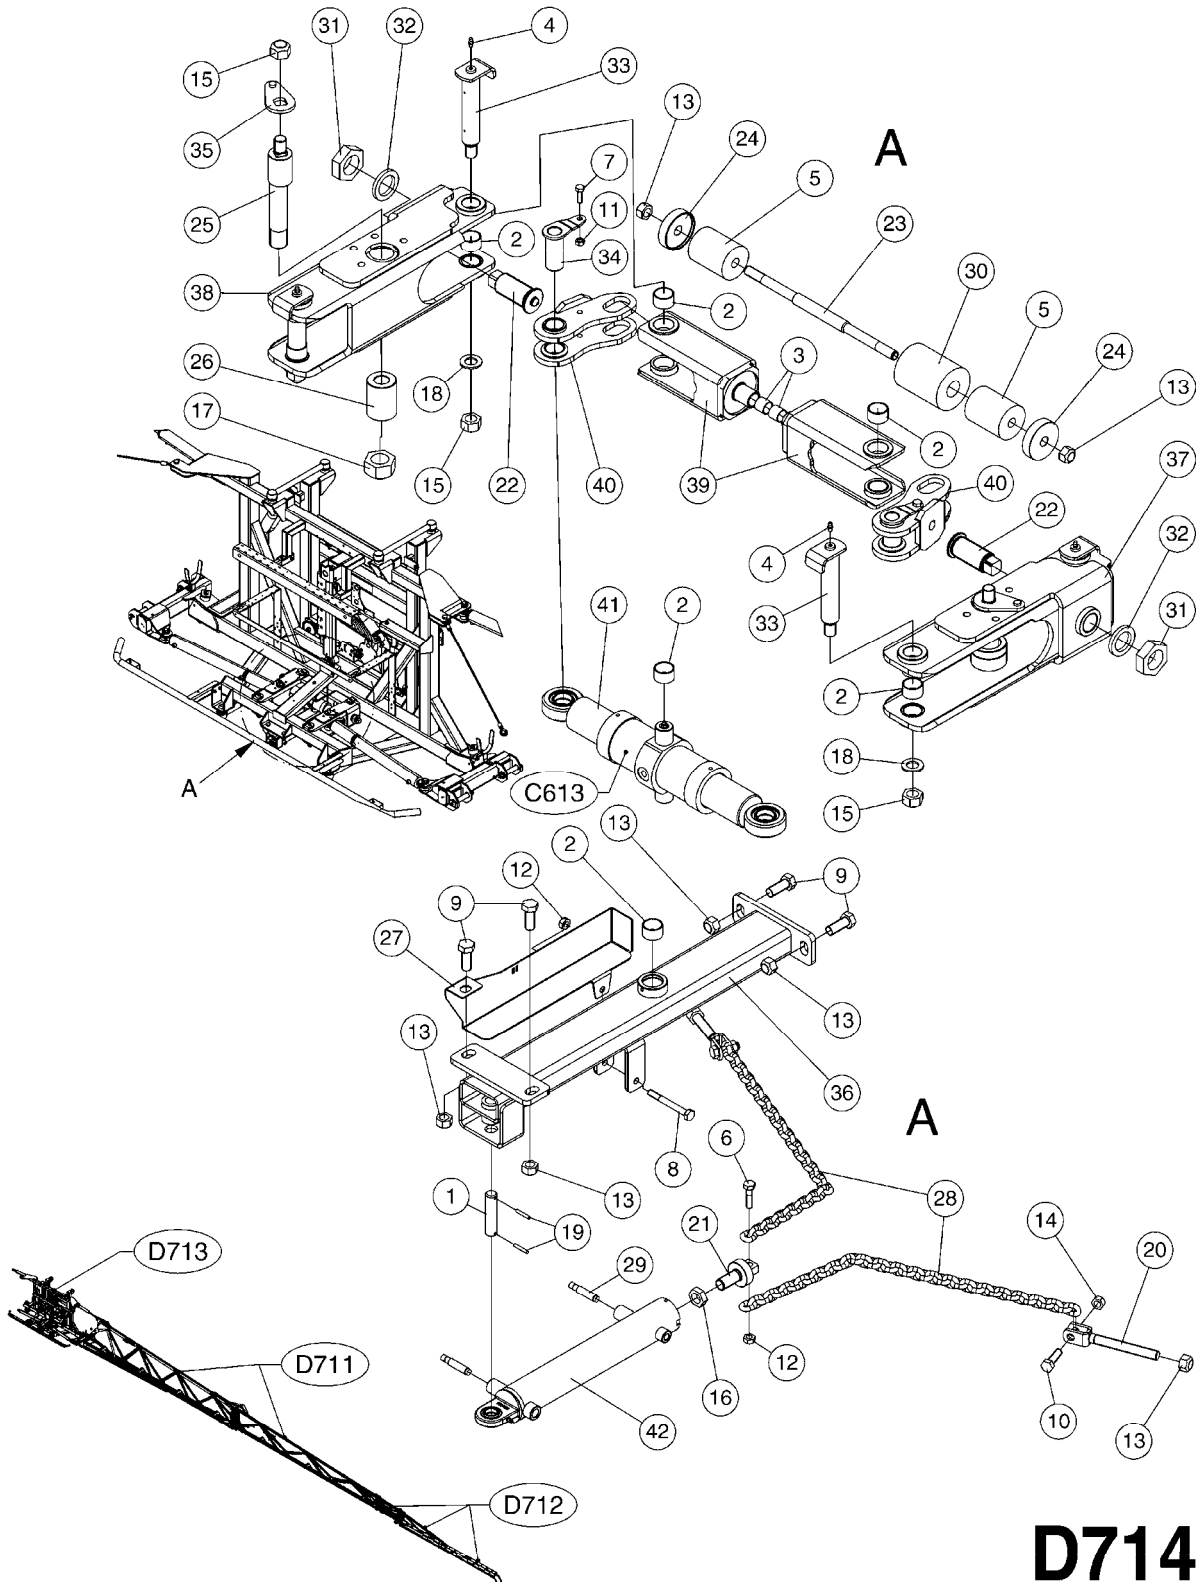

TERRA FORCE YAW/PEND.LOCK
D714-HIN, 27:06:12

Page 1
Date 19.03.2013 9:49

Pos.	parts-n°	order qty	description
1	146390	1	PIN D19.8 X 95
2	210858	1	BUSHING
3	210859	1	BUSHING DU D23/20 L=20
4	283699	1	GREASE NIPPLE M6X1
5	390789	1	RUBBER DAMPENER
6	420965	1	BOLT HEX 8.8 DEL M10X40
7	421046	1	BOLT HEX 8.8 DEL M8X25 FT
8	421218	1	BOLT HEX 8.8 DEL M10X90
9	430581	1	BOLT HEX 8.8 DEL M16X40 FT
10	430721	1	BOLT HEX 8.8 DEL M12X40 FT
11	460143	1	NUT HEX M8 LOCK
12	460423	1	NUT HEX M10X1.5 LOCK
13	460585	1	NUT HEX M16X2 LOCK
14	460703	1	NUT HEX M12X1.75 LOCK
15	460806	1	NUT HEX M20X2.5 LOCK
16	461200	1	NUT HEX M20X1.5 JAMB.
17	461316	1	NUT HEX LOCK M30X3.5
18	471129	1	WASHER D37/D21X3 SS
19	480730	1	PIN ROLL 5X30 STAINLESS STEEL
20	615561	1	CLEVIS F.TURNBUCKLE M16 RH
21	14098900	1	PIN D45/20/M20 L=80
22	14103300	1	YAW TAP Ø45/M36X3 DEL
23	14103500	1	AXLE Ø20/M16 L=350 DEL TDZ
24	14103600	1	BUSHING D70/65/D17 DELTA
25	14112100	1	PIN D40/30/M30 L=206 DEL
26	14112200	1	BUSHING D40/30 L=70 ECCENTRIC
27	16345700	1	COVER F.LOCK TDZ, RED
28	19487100	1	CHAIN D7X21 L=640
29	28102400	1	INDUCTIVE SENSOR M12 F. CYL.
30	39131600	1	RUBBER BUMPER D80/30 L=1000 SH
31	46132800	1	NUT, JAMB M36X3 DIN439 DEL
32	47118300	1	NORDLOCK WASHER M36 LIM ZNK
33	61064000	1	PIN D30.0 L=142 M20 DEL
34	61065800	1	PIN BOLT D19.8 L=80 M16 DEL
35	61074400	1	TOP PLATE TDZ, YAW-SHAFT DELTA
36	63111500	1	YAW LOWER CONSOLE, RED
37	63126200	1	YAW BRACKET TDZ RIGHT, RED
38	63126300	1	YAW COUNSOL TDZ LEFT
39	63126400	1	BUFFER BRACKET TDZ, RED
40	63126500	1	YAW BRACKET TDZ, RED
41	78128500	1	CYLINDER DOUBLE PLUNGER D60X75
42	78130600	1	DOB.CYL.Ø50/25-240/M. SENSOR