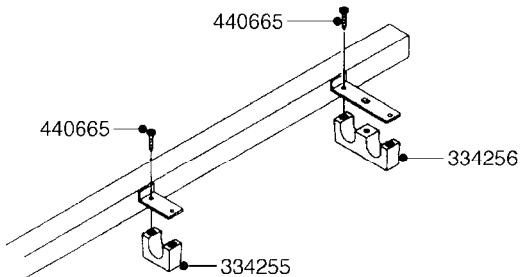

D540

FEED HOSES

	Ø"	L=INCH	ITEM #.
Q	1/2	7"+7"	728337
R	1/2	5 1/2"+21"	728338
S	1/2	27"	728352
T	3/4	34"	725586
U	3/4	23 1/2"	725682
V	3/4	56"	728351
W	3/4	53"	725684
X	3/4	94 1/2"	727949
Y	3/4	14 1/2"	728348

GAL	Ø	L=INCH	ITEM #.
400	3/4	7 1/2"	724826
650	3/4	8"	724765
900	3/4	8 1/2"	724773

FEED PIPES

	L=INCH	ITEM #.
A	24"	614647
B	43"	614648
C	63"	614649
D	83"	614650