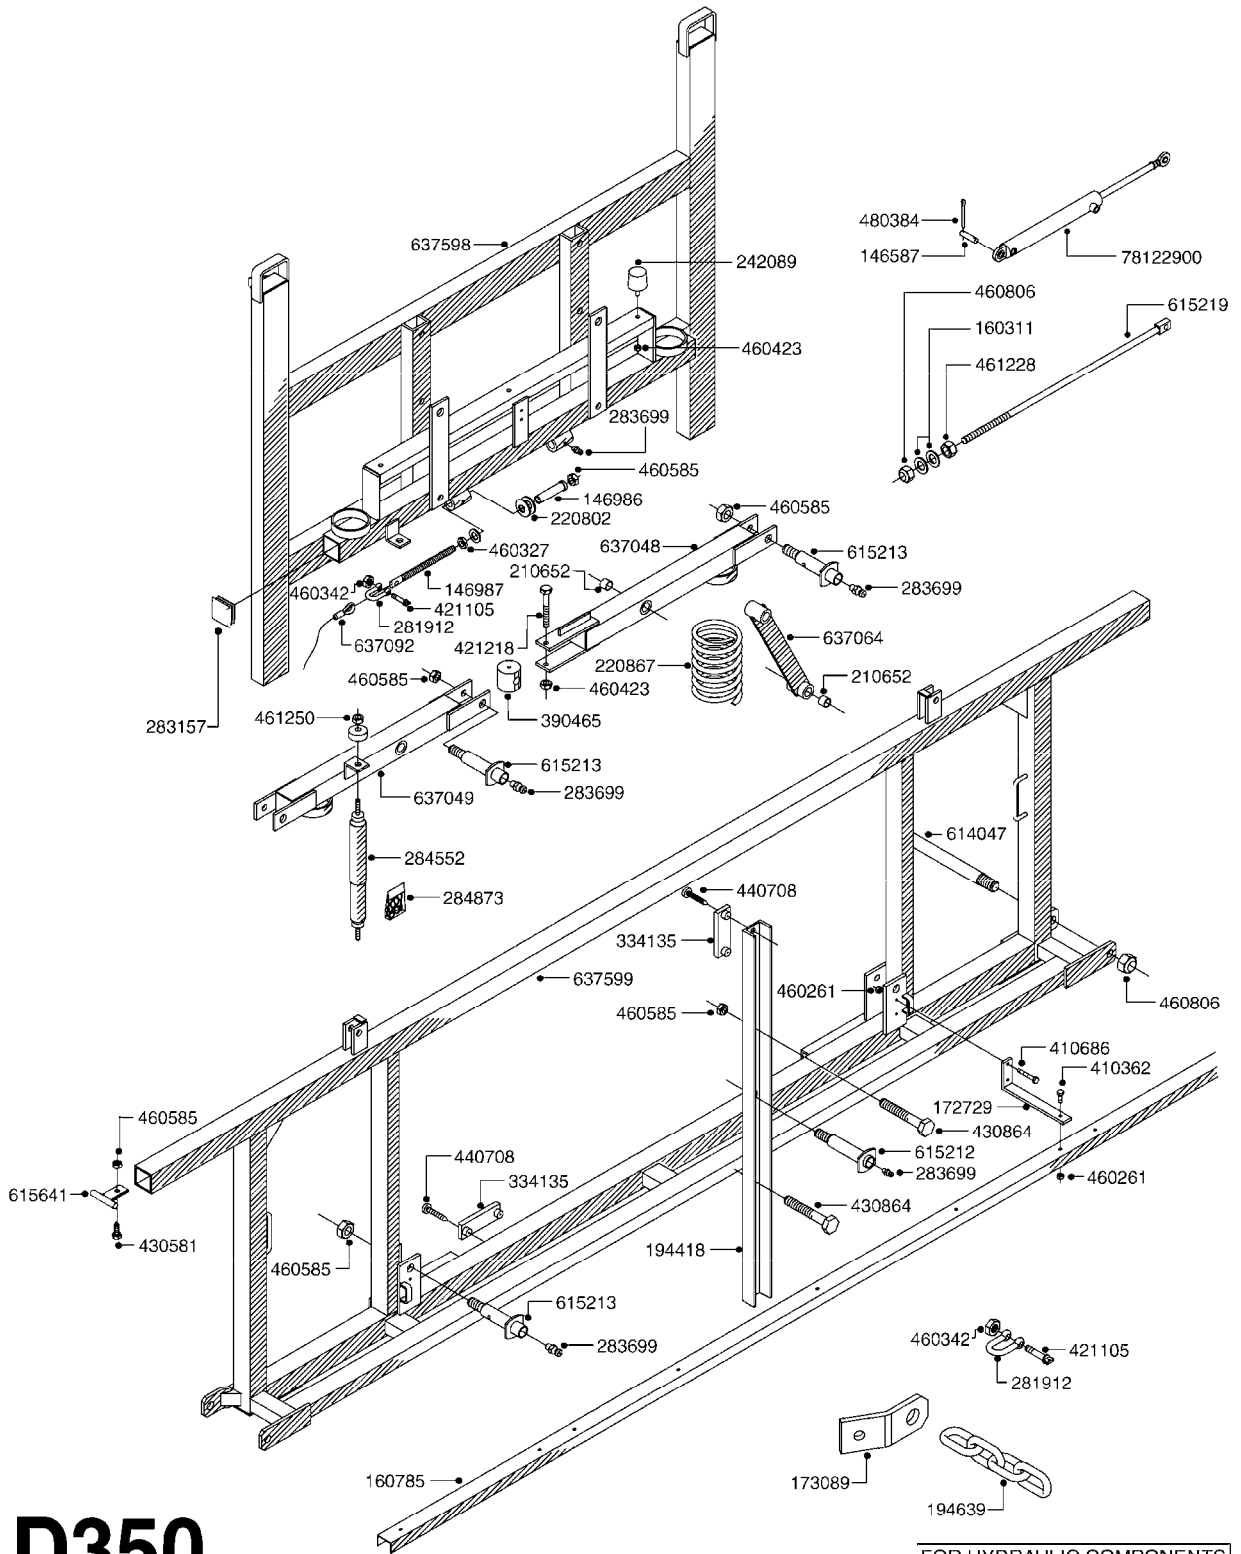

D350

FOR HYDRAULIC COMPONENTS
SEE PAGE C130, C150

BOOM EAGLE 3PT CENTER SECTION
D350-HIN, 14:12:07

Page 1
Date 19.03.2013 9:48

parts-n°	order qty	description
146587	1	PIN D16.8 X 65
146986	1	BUSHING D26/D16.5x95
146987	1	PIN THREADED F.CENTER CABLE
160311	1	WASHER D30/D20.4X2
160785	1	NOZZLE TRACK 3PT EAG. L=3168mm
172729	1	BRACKET F.NOZZLE TRACK 80/90'
173089	1	TAB F.CHAIN 3PT.BOOM
194418	1	U CHANNEL 65 X 1175 CENTER EAG
194639	1	CHAIN 1/4" X 36" 3 PT BOOM
210652	1	BUSHING TEFLON D25/D22X20
220802	1	BELLVILLE WASHER D50/D22.4X2
220867	1	SPRING 134/14/320 EAGLE 60/66'
242089	1	RUBBER STOP D50X40 M10
281912	1	SHACKLE M-10
283157	1	PLUG F.DRAIN 60X60X4
283699	1	GREASE NIPPLE M6X1
284552	1	SHOCK ABSORBER F.EAGLE BOOM
284873	1	KIT F.SHOCK ABSORBER HDW.EAG.
334135	1	SLIDE SHOE 140X45X15
390465	1	JOINER BLOCK TRAPEEZE EAGLE
410362	1	BOLT HEX 8.8 DEL M6X20 FT
410686	1	BOLT HEX 8.8 DEL M6X30
421105	1	BOLT HEX 8.8 DEL M10X45 FT
421218	1	BOLT HEX 8.8 DEL M10X90
430581	1	BOLT HEX 8.8 DEL M16X40 FT
430864	1	BOLT HEX 8.8 DEL M16X120
440708	1	SCREW M5.5X16 SELF TAPPING SS
460261	1	NUT HEX M6X1 LOCK
460327	1	NUT HEX M16X2
460342	1	NUT HEX M10
460423	1	NUT HEX M10X1.5 LOCK
460585	1	NUT HEX M16X2 LOCK
460806	1	NUT HEX M20X2.5 LOCK
461228	1	NUT HEX M20
461250	1	NUT HEX 3/8' NF
480384	1	PIN COTTER D5X40
614047	1	PIN D22 X 243 HINGE EAGLE
615212	1	PIN D22 X 84 LUBED F.EAGLE
615213	1	PIN D22 X 70 LUBED F.EAGLE
615219	1	TILT CYL.REPLACEMENT EAGLE
615641	1	SAFETY BAR F.WING TILT 45'-66'
637048	1	SUSP.ARM RIGHT EAGLE
637049	1	SUSP.ARM LEFT EAGLE
637064	1	TRAPEEZE ARM EAGLE 45'-66'
637092	1	CABLE CENTER EAG. 7mm x 1370mm
637598	1	CENTER LIFT FRAME 3PT EAGLE
637599	1	CENTER SECTION EAGLE 3PT.
78122900	1	CYLINDER D40/22X300MM RED