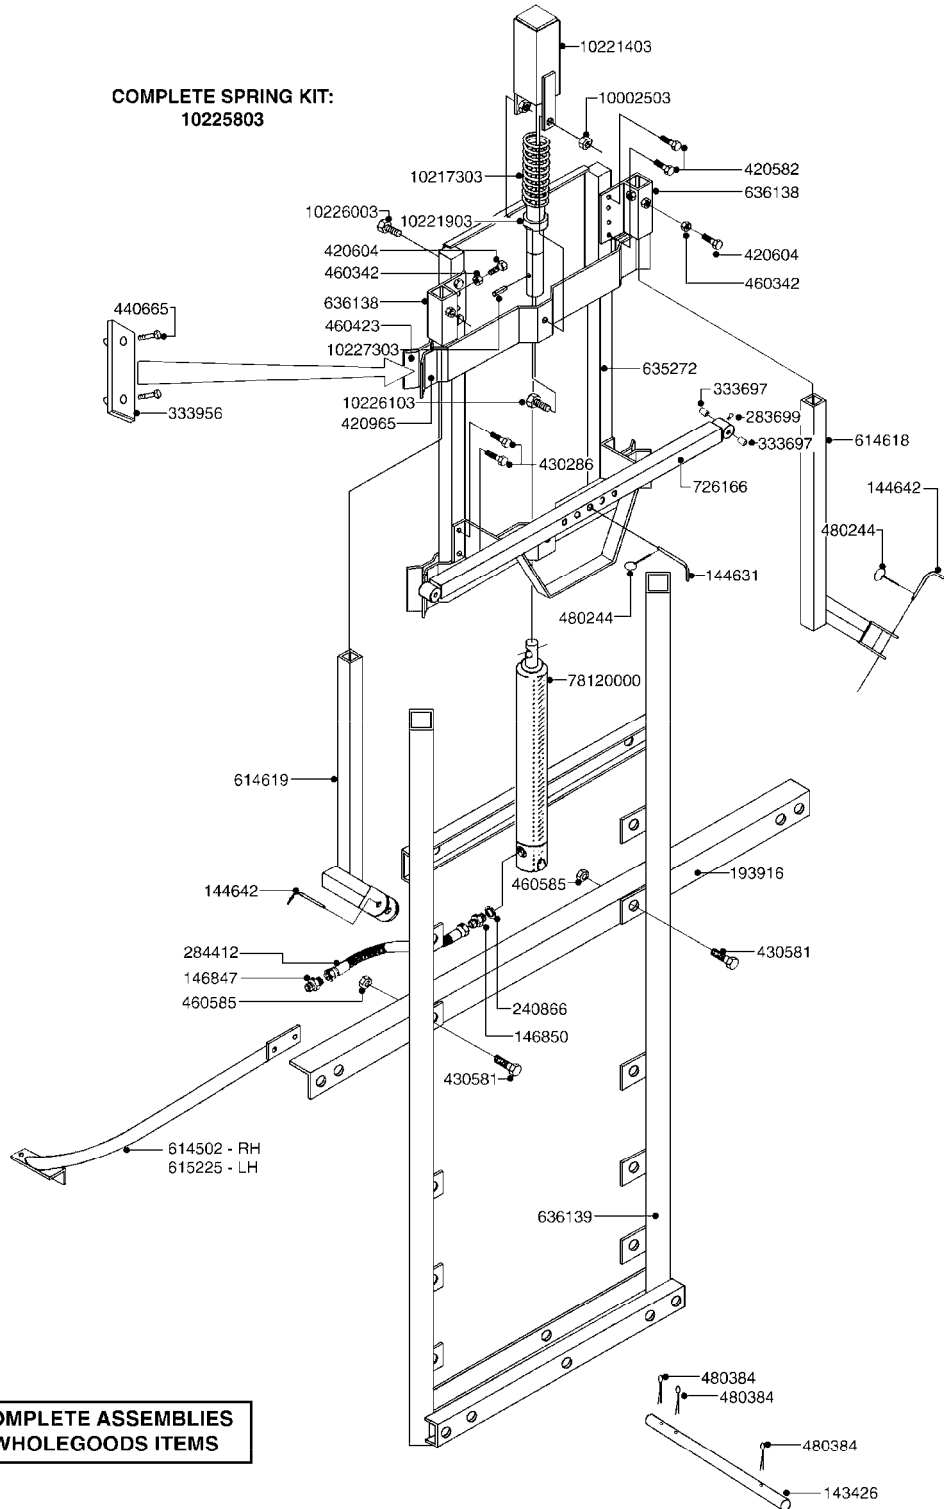

BOOM - MB H-FRAME HL
D130-HIN, 05:12:09

Page 0

Date 19.03.2013 9:47

BOOM - MB H-FRAME HL
D130-HIN, 05:12:09

Page 1
Date 19.03.2013 9:47

parts-n°	order qty	description
143426	1	PIN FOR HYD. CYL.
144631	1	LOCKING PAWL
144642	1	LOCKING PAWL D10X65MM
146847	1	HEX NIPPLE 1/2"X3/8"
146850	1	HEX NIPPLE 3/8"x3/8" - 1.2mm
193916	1	ANGLE IRON FOR MB BOOM BKTS.
240866	1	DOWTYSEAL 3/8"
283699	1	GREASE NIPPLE M6X1
284412	1	HOSE HY 3/8" X 315" STR+STR
333697	1	BUSHING D22/D16x25
333956	1	SLIDE SHOE 91X25X10
420582	1	BOLT HEX 8.8 DEL M8X20 FT
420604	1	BOLT HEX 8.8 DEL M10X25 FT
420965	1	BOLT HEX 8.8 DEL M10X40
430286	1	BOLT HEX 8.8 DEL M12X30 FT
430581	1	BOLT HEX 8.8 DEL M16X40 FT
440665	1	SCREW M4.2X16 STAINLESS
460342	1	NUT HEX M10
460423	1	NUT HEX M10X1.5 LOCK
460585	1	NUT HEX M16X2 LOCK
480244	1	PIN SNAP D4.5
480384	1	PIN COTTER D5X40
614502	1	INCLINED BRACE RIGHT CAN
614618	1	TRANS BRKT. F/MB BOOM (SHORT)
614619	1	TRANS BRKT. F/MB BOOM (LONG)
615225	1	SIDE BRACE LEFT 500 EAGLE
635272	1	SLIDE
636138	1	BRACKET
636139	1	H FRAME HY LIFT 300/500 MB
726166	1	TRAPEZE FRAME
10002503	1	NUT HEX NC 1/2"
10217303	1	SPRING FOR 45/50 MB HY LIFT
10221403	1	BOX W/M F.SPRING 45/50 MB HY
10221903	1	SLEEVE W/M F.45/50 MB HY
10225803	1	SPRING KIT FOR MB HYDRAULIC
10226003	1	BOLT HEX 3/8 NC GR.5 00.75"
10226103	1	BOLT HEX 1/2 NC GR.2 01.00"
10227303	1	PIN ROLL 3/16 X 1.25
78120000	1	CYL.TELESOPING Ø50/40/25_1100