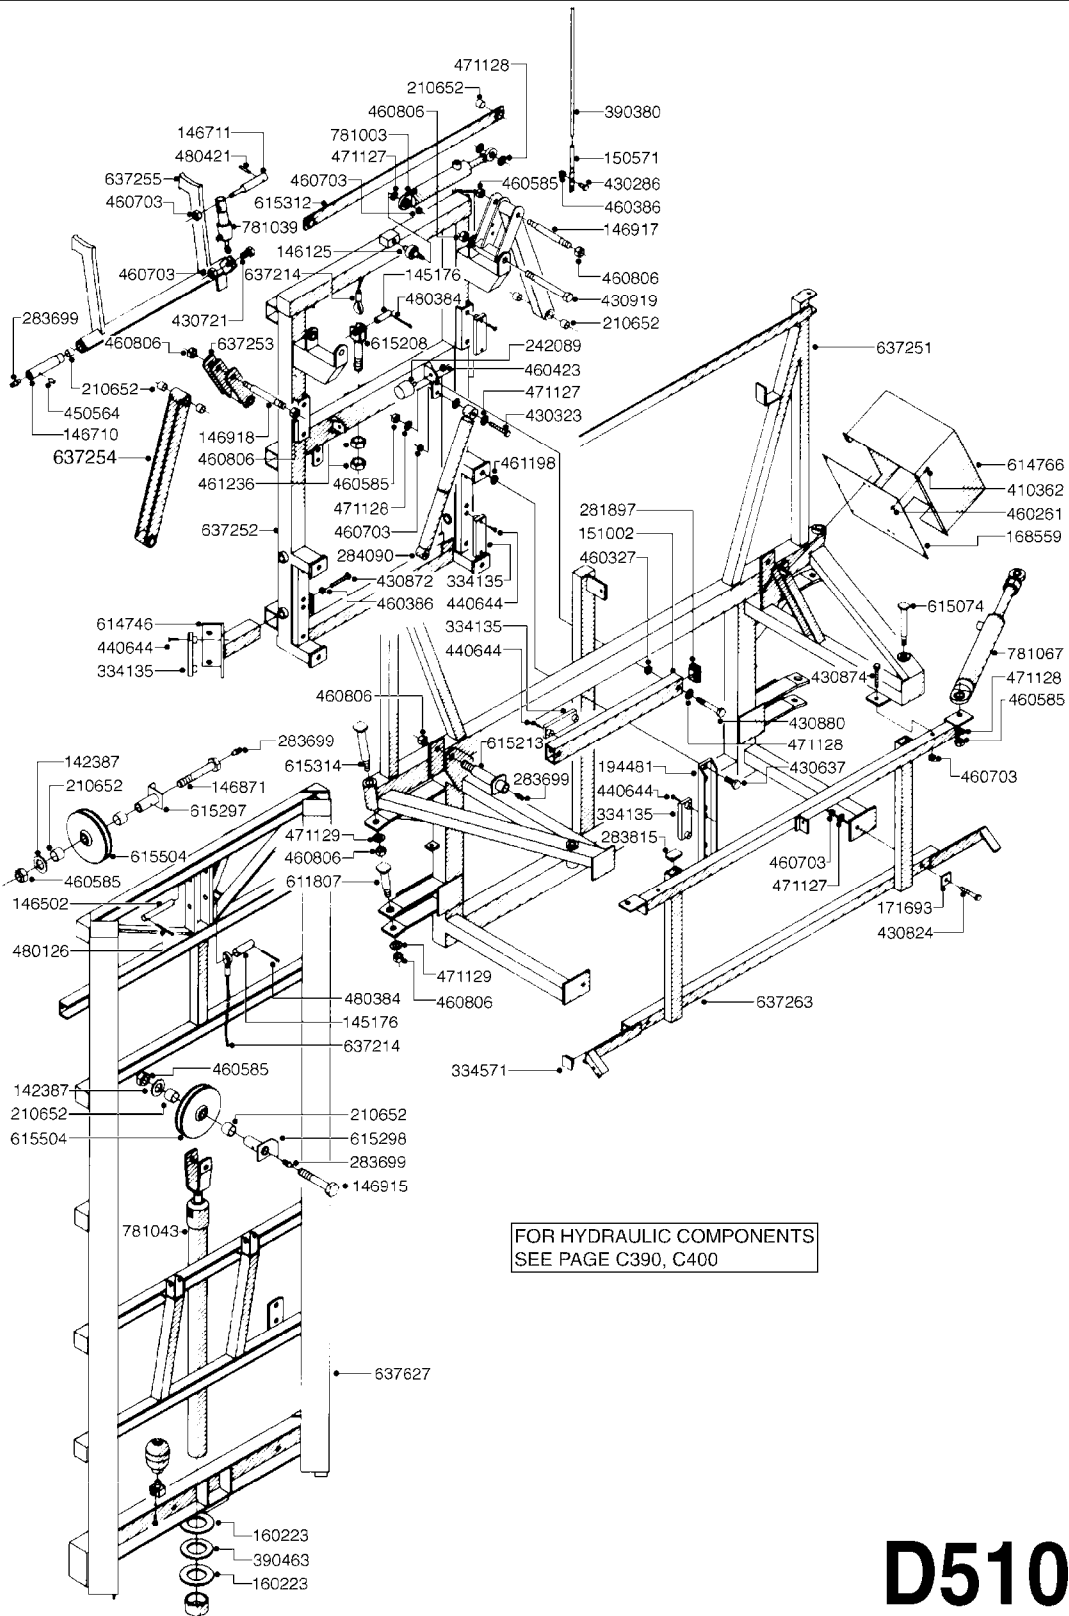

Page 1

Date 19.03.2013 9:48

parts-n°	order qty	description
146124	1	ANCHOR PIN CABLE EAGLE
146536	1	BUSHING
146574	1	PIN D14 X 145
146933	1	BOLT
146934	1	PIN D12X288MM
146935	1	PIN D16 X 92
146937	1	PIN D16 X 61
158739	1	BUSHING 3/4"X10
166865	1	WASHER D35/D25X2
174657	1	SPRING GUIDE
220441	1	SPRING TOOTH FOR BOOM
220793	1	SPRING D21/D4X250MM
220798	1	SPRING 7X49X250
283699	1	GREASE NIPPLE M6X1
283815	1	PLUG 50X30MMX2.6 BLACK
283820	1	PLUG 30MM / 1-1/4X1/8 SQ TUBE
284472	1	EYE BOLT
420663	1	BOLT HEX 8.8 DEL M10X120
420943	1	BOLT HEX 8.8 DEL M10X50
420965	1	BOLT HEX 8.8 DEL M10X40
430721	1	BOLT HEX 8.8 DEL M12X40 FT
430787	1	BOLT HEX 8.8 DEL M12X90 FT
430917	1	SCREW M20X90
460386	1	NUT HEX M12X1.75
460423	1	NUT HEX M10X1.5 LOCK
460703	1	NUT HEX M12X1.75 LOCK
460747	1	NUT HEX M24 LOCK
470385	1	WASHER D14.8D8.1X2 LOCK GALV.
471086	1	STAR WASHER D25.0/38.0 X 1.5
471122	1	WASHER D20/D10.5X2 SS
471124	1	WASHER D18/D6.4x1.6
471128	1	WASHER D30/D17X3
471129	1	WASHER D37/D21X3 SS
615072	1	BRACKET
615074	1	BOLT D20X126
615178	1	HINGE
615264	1	CABLE HOLDER, 60'
615265	1	CABLE HOLDER, 66'
615319	1	BRACKET
636901	1	CLIP
636906	1	TRANSPORT BKT.
636930	1	WING OUTER RIGHT HAC
636931	1	WING OUTER LEFT HAC
637019	1	CABLE D7X350
637256	1	HINGE RH
637264	1	HINGE LH
637265	1	BRACKET RIGHT
637266	1	BRACKET LEFT
637273	1	WING BREAKAWAY RIGHT HAC
637274	1	WING BREAKAWAY LEFT HAC
727753	1	HINGE F.HAC
727899	1	WIRE D 7X7000 MOUNTED
727954	1	CABLE