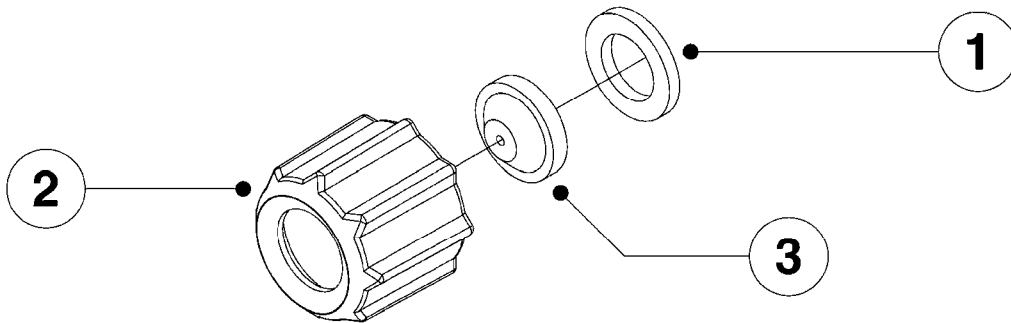

D706

BOOM-NOZZLES QUINTASTREAM
D706-HIN, 14:12:07

Page 1
Date 19.03.2013 9:49

Pos.	parts-n°	order qty	description
1	372011	1	NOZZLE ISO QS-015-5H GREEN
1	372012	1	NOZZLE ISO QS-02-5H YELLOW
1	372013	1	NOZZLE ISO QS-03-5H BLUE
1	372014	1	NOZZLE ISO QS-04-5H RED
1	372015	1	NOZZLE ISO QS-05-5H BROWN
1	372016	1	NOZZLE ISO QS-06-5H GREY
1	372017	1	NOZZLE ISO QS-08-5H WHITE
1	372018	1	NOZZLE ISO QS-10-5H LT. BLUE
1	372019	1	NOZZLE ISO QS-15-5H LT. GREEN
2	372002	1	ISO QNTSTRM 015 S-GREEN
2	372003	1	ISO QNTSTRM 02 S-YELLOW
2	372004	1	ISO QNTSTRM 03 S-BLUE
2	372005	1	ISO QNTSTRM 04 S-RED
2	372006	1	ISO QNTSTRM 05 S-BROWN
2	372007	1	ISO QNTSTRM 06 S-GREY
2	372008	1	ISO QNTSTRM 08 S-WHITE
2	372009	1	ISO QNTSTRM 10 S-LT.BLU
2	372010	1	ISO QNTSTRM 15 S-LT.GRN