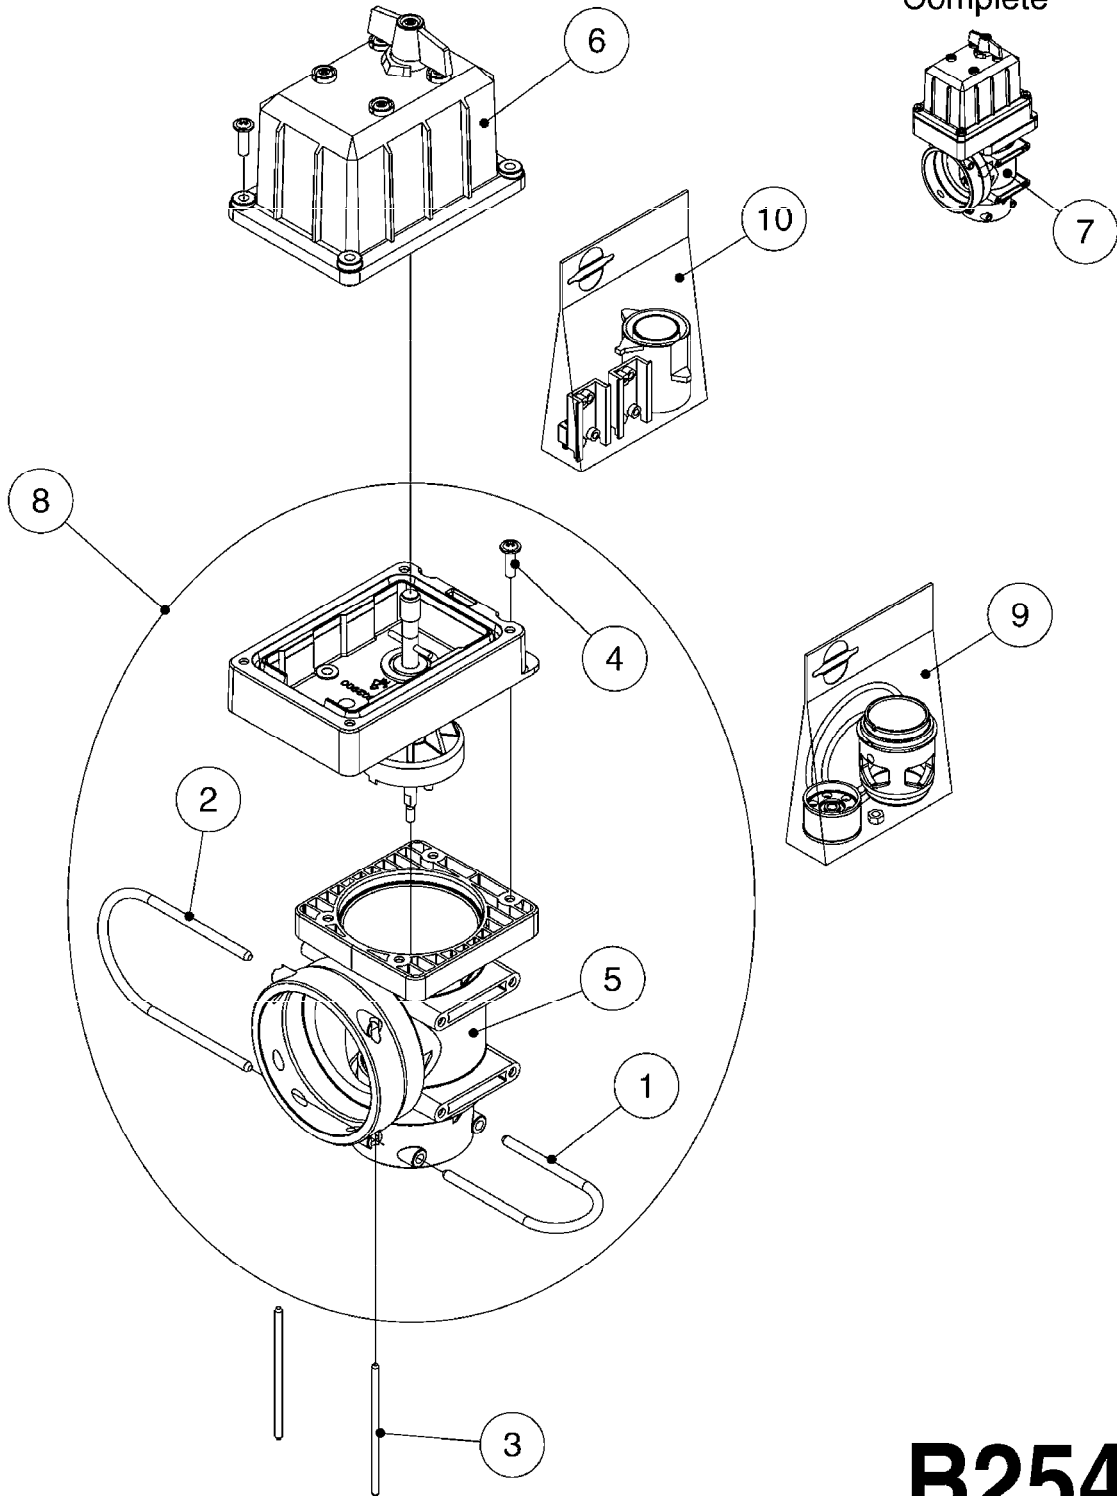

**B253**

EC RETURN MANIFOLD  
B253-HIN, 18:12:10

Page 1

Date 19.03.2013 9:43

parts-n°	order qty	description
143301	1	LOCK CLAMP 78 MM
145997	1	FITT.DK S-93 FORK
240951	1	O-RING D21.2X3 NITRIL
242092	1	O-RING D69.5X3 (Use-242351)
333561	1	FITT.DK ELB.1" EC RETURN
334446	1	FITT.DK S-93 ELB. 2' RUBBER
390970	1	DISTRIBUTOR S93 4XD27
92702403	1	HOSE PVC SUCT GRAY 1"
92702703	1	HOSE PVC SUCT GRAY 2"