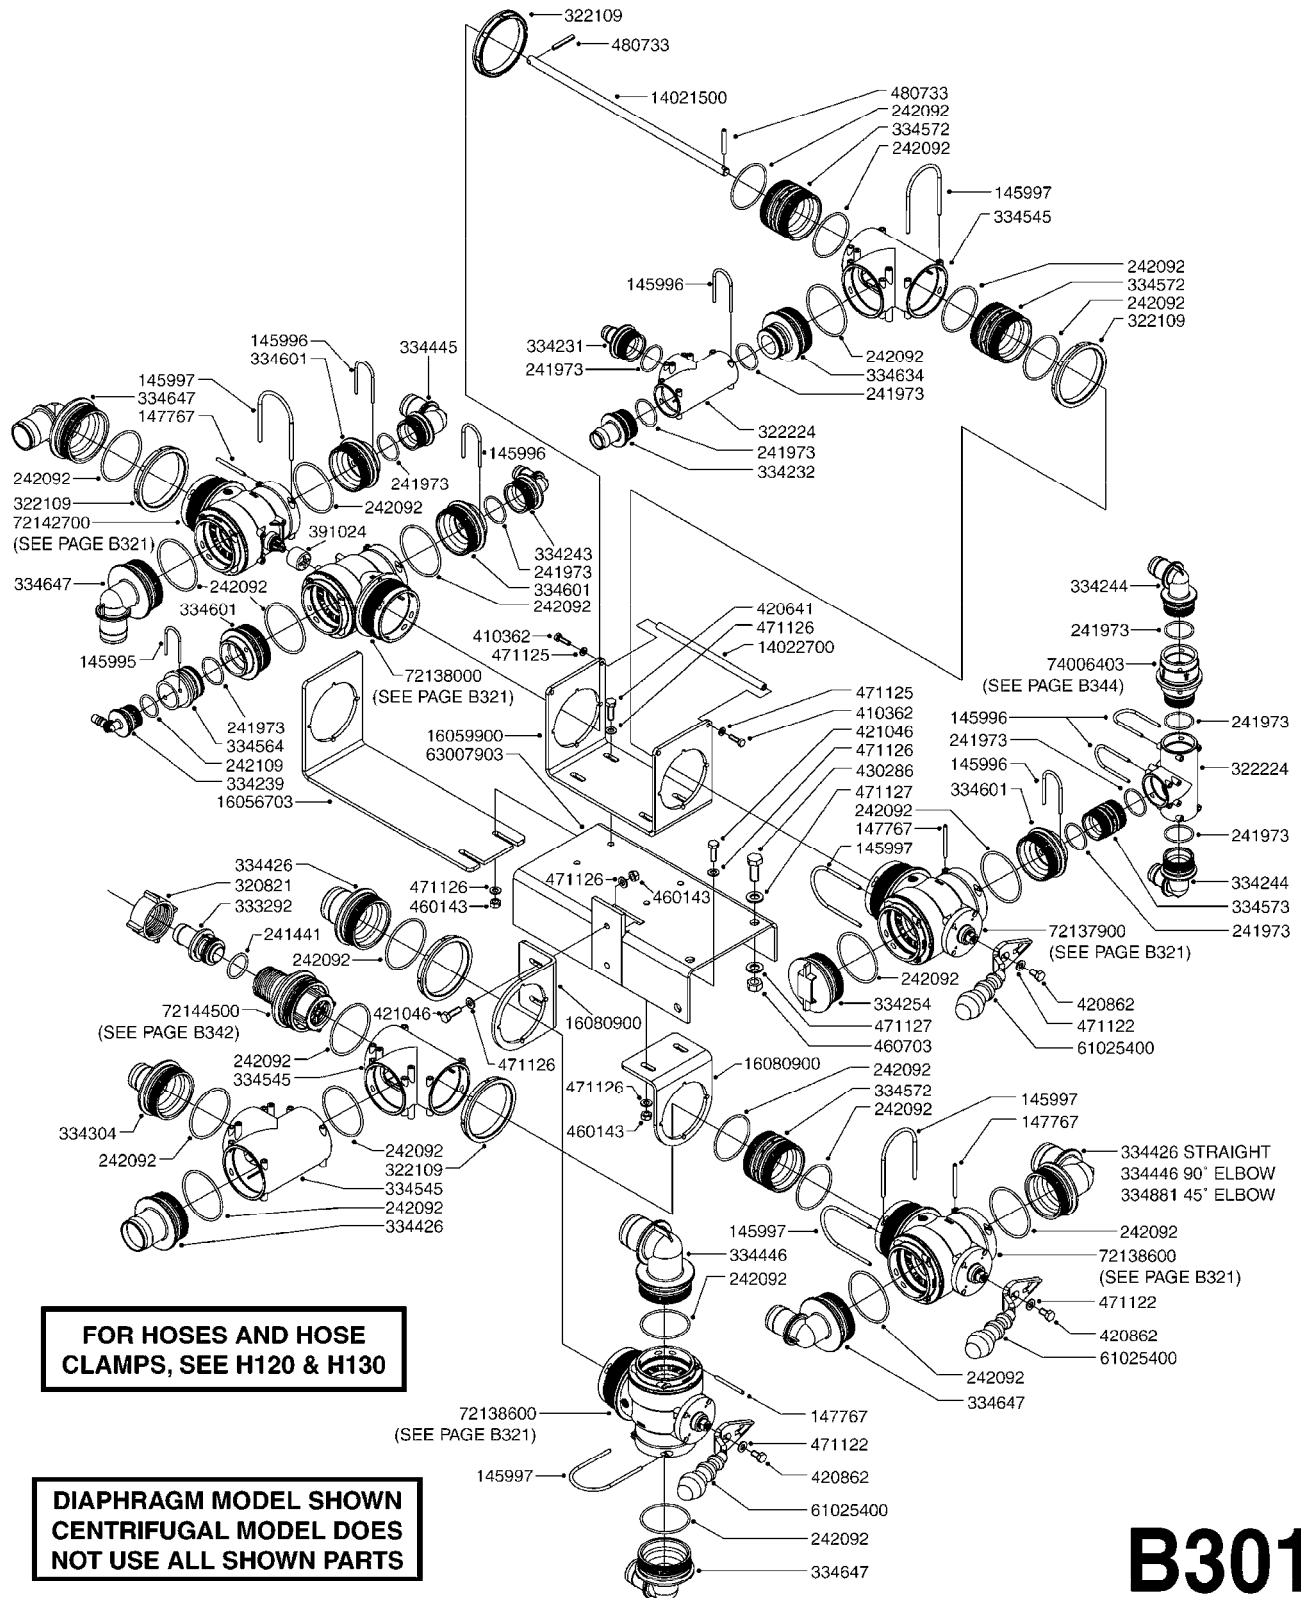

**FOR HOSES AND HOSE
CLAMPS, SEE H120 & H130**

**DIAPHRAGM MODEL SHOWN
CENTRIFUGAL MODEL DOES
NOT USE ALL SHOWN PARTS**

B301

SMART VALVE - NEW NAVIGATOR
B301-HIN, 28:11:06

Page 1
Date 19.03.2013 9:44

parts-n°	order qty	description
145995	1	FITT.DK S-53 FORK
145996	1	FITT.DK S-67 FORK
145997	1	FITT.DK S-93 FORK
147767	1	PIN 5Ø X 60 S-93 DOUBLE CLAMP
241441	1	O-RING D29.3X3
241973	1	O-RING 44.2 x 3.0 (use-242353)
242092	1	O-RING D69.5X3 (Use-242351)
242109	1	O-RING D32.2x3.0 (USE 242354)
320821	1	FITT.DK NUT 1-1/2" BSP
322109	1	FITT.DK S-93 BULKHEAD NUT
322224	1	FITT.DK S-67 TEE
333292	1	FITT.DK HB 1"O'RING F.1-1/2"
334231	1	FITT.DK S-67 STR.1'
334232	1	FITT.DK S-67 STR.1-1/4'
334239	1	FITT.DK S-53 ELB.1/2"
334243	1	FITT.DK S-67 ELB.1"
334244	1	FITT.DK S-67 ELB.1-1/4"
334254	1	FITT.DK S-93 PLUG
334304	1	FITT.DK S-93 STR.1-1/2" PVC
334426	1	FITT.DK S-93 STR.2'
334445	1	FITT.DK S-67 ELB.1-1/2"
334446	1	FITT.DK S-93 ELB. 2' RUBBER
334545	1	FITT.DK S-93 TEE
334564	1	FITT.DK S-67 TO S-53 ADAPTER
334572	1	FITT.DK S-93 ADAPTOR MALE MALE
334573	1	FITT.DK S-67 CONNECTOR
334601	1	FITT.DK S-93 TO S67 ADAPTOR
334634	1	FITT.DK ADAPTER S-93M S67M
334647	1	FITT.DK S93 ELB 1-1/2" 90 PVC
334881	1	FITT.DK S-93 ELB. 2" 45D PVC
391024	1	COUPLING FOR 3RD SMART VALVE
410362	1	BOLT HEX 8.8 DEL M6X20 FT
420641	1	BOLT HEX 8.8 DEL M8X35
420862	1	BOLT HEX 8.8 DEL M10X16 FT
421046	1	BOLT HEX 8.8 DEL M8X25 FT
430286	1	BOLT HEX 8.8 DEL M12X30 FT
460143	1	NUT HEX M8 LOCK
460703	1	NUT HEX M12X1.75 LOCK
471122	1	WASHER D20/D10.5X2 SS
471125	1	WASHER D12/D6.4x1.6 SS
471126	1	WASHER D16/D8.4X1.6 SS
471127	1	WASHER D24/D13X2.5 STAINLESS
480733	1	PIN D6 X 40
14021500	1	SPINDLE F.S93 SMART VALVE
14022700	1	SPACER TUBE Ø10 L=212 SS
16056703	1	PLATE 6.0X492X116/SMART VALVE
16059900	1	BRACKET 2 STK S93 SMART VALVE
16080900	1	BRACKET 1 STK S93 VALVE 15BAR
61025400	1	HANDLE SMART VALVE
63007903	1	SMART VALVE MOUNTING BKT.1100
72137900	1	VALVE S93 "V1" SMART VALVE
72138000	1	VALVE S93 "V2" SMART VALVE
72138600	1	VALVE S93 "V3" SMART VALVE
72142700	1	VALVE S93 "V4" SMART VALVE
72144500	1	SAFETY VALVE 15 BAR S93
74006403	1	CHECK VALVE S67 BAG