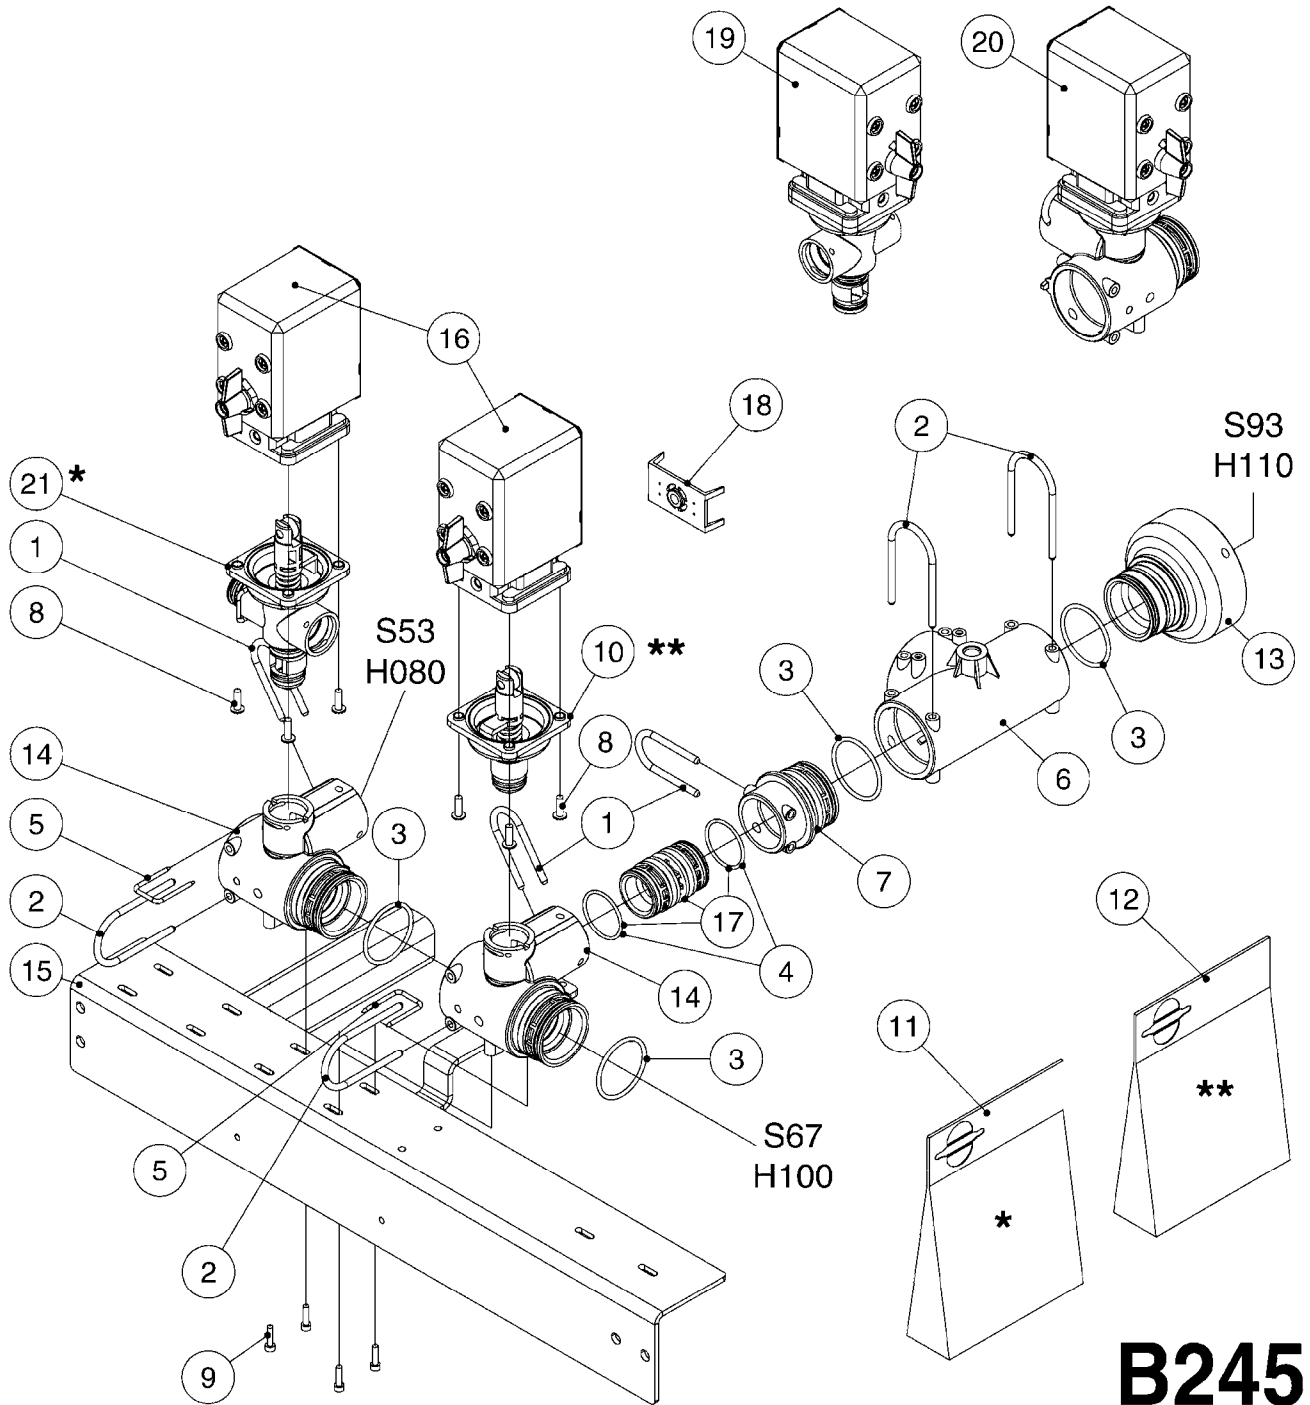

B245

EC BOOM VALVES NCM
B245-HIN, 06:06:12

Page 1

Date 19.03.2013 9:43

Pos.	parts-n°	order qty	description
1	145995	1	FITT.DK S-53 FORK
2	145996	1	FITT.DK S-67 FORK
3	242353	1	O-RING D44.2X3.0 VITON F.S-67
4	242354	1	O-RING D32.2X3.0 VITON F.S-53
5	270211	1	FITT.DK S25 FORK L=37.5
6	322224	1	FITT.DK S-67 TEE
7	334564	1	FITT.DK S-67 TO S-53 ADAPTER
8	440675	1	SCREW F. PLASTIC 5X16 SS
9	450902	1	BOLT ALLEN HEAD M4 X 16MM
10	725257	1	SPINDLE SECT. F/EC DISTRIBUTOR
11	741822	1	SEAL KIT - 1 SECTION (05)
12	755726	1	O-RING KIT F.EC/ESC SEC.VALVE
13	33500700	1	FITT.DK ADAPTER S-93F S67M
14	33502400	1	DISTRIBUTION HOUSING EFC
15	61032800	1	BRACKET F. EFC SECTION VALVES
16	72048000	1	MOTOR, DISTRIBUTION 1:300
17	72114300	1	FITT. DK S-53 MALE MALE W.ORIN
18	72137200	1	MCROSWCH ASSY F.BOOM VLV 300:1
19	72233700	1	SECTION VALVE, EFC, 1:300
20	72284000	1	BYPASS VALVE, EFC, 1:300
21	72591700	1	SPINDLE SECT.W/O CONS.PRESSURE