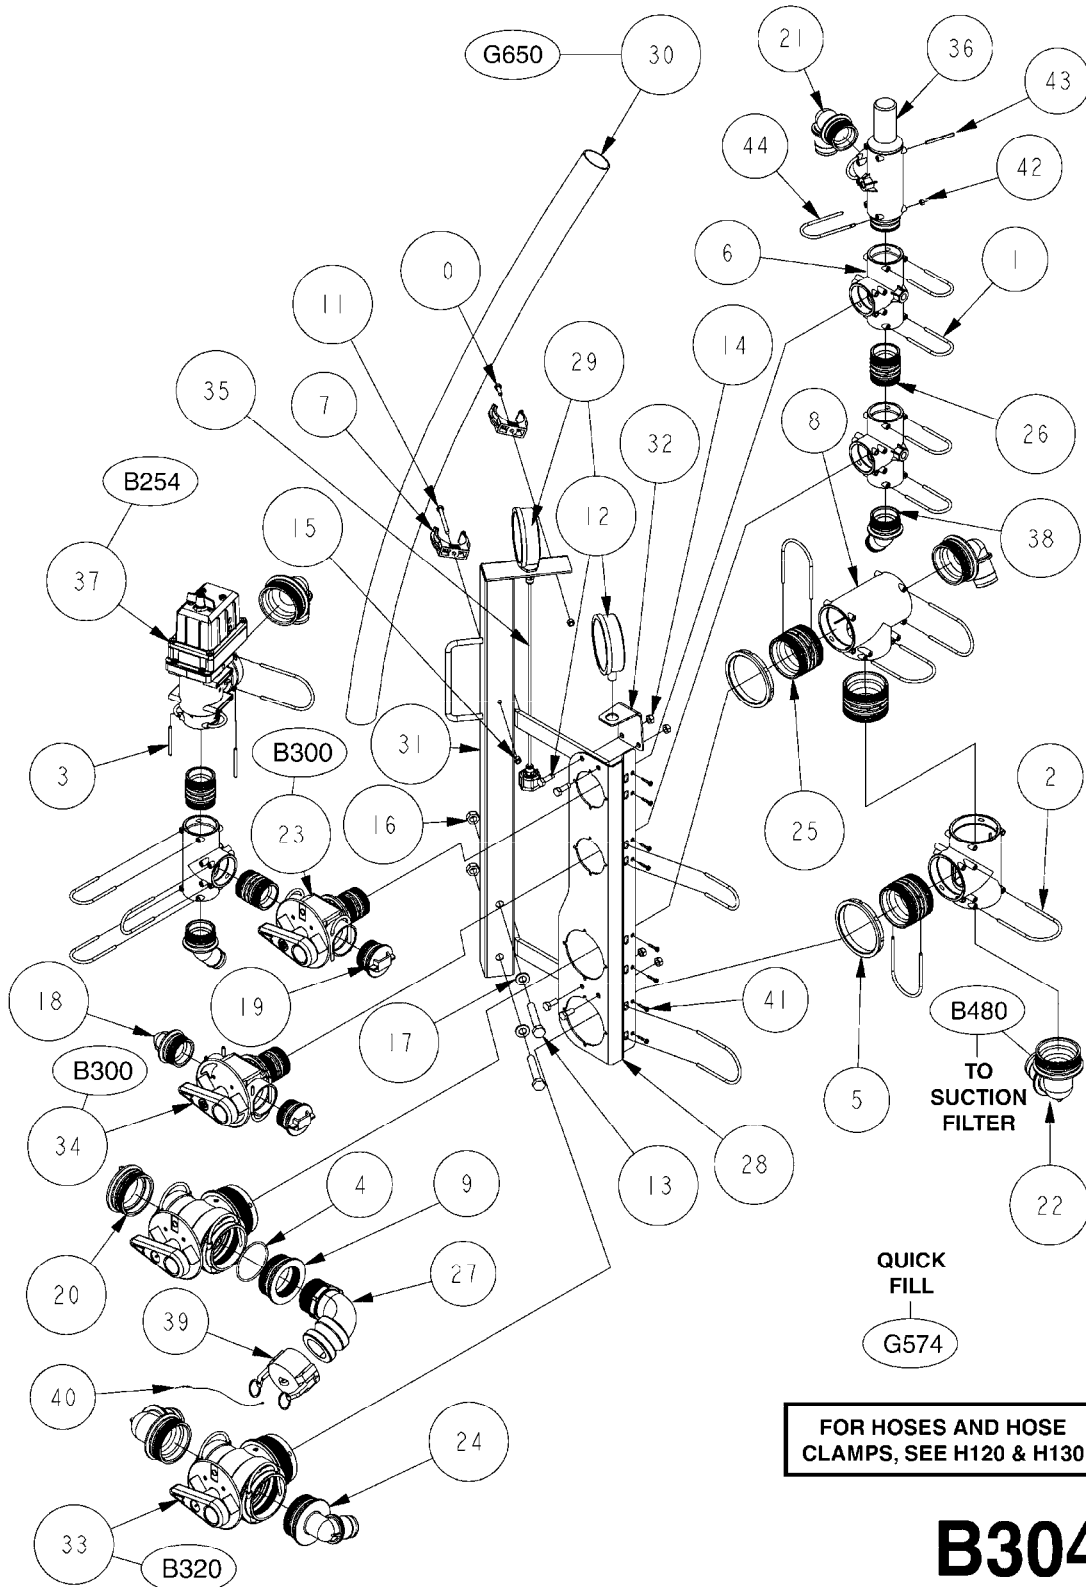

Pos.	parts-n°	order qty	description
1	145996	1	FITT.DK S-67 FORK
2	145997	1	FITT.DK S-93 FORK
3	147767	1	PIN 5Ø X 60 S-93 DOUBLE CLAMP
4	242351	1	O-RING D69.5X3.0 VITON F.S-93
5	322109	1	FITT.DK S-93 BULKHEAD NUT
6	322224	1	FITT.DK S-67 TEE
7	334523	1	PIPE HOLDER D51.5
8	334545	1	FITT.DK S-93 TEE
9	390721	1	FITT.DK S-93 PLUG W/2'NPT THRE
10	410362	1	BOLT HEX 8.8 DEL M6X20 FT
11	410443	1	BOLT HEX 8.8 DEL M6X70
12	420582	1	BOLT HEX 8.8 DEL M8X20 FT USE WITHOUT GAUGE BRACKET
12	421046	1	BOLT HEX 8.8 DEL M8X25 FT USE WITH GAUGE BRACKET
13	430802	1	BOLT HEX 8.8 DEL M12X75
14	460143	1	NUT HEX M8 LOCK
15	460261	1	NUT HEX M6X1 LOCK
16	460703	1	NUT HEX M12X1.75 LOCK
17	471127	1	WASHER D24/D13X2.5 STAINLESS
18	726572	1	FITT.DK S-67 1" ELBOW 90 ASSY.
19	726579	1	FITT. S67 PLUG W/O-RING
20	726580	1	FITT. S93 PLUG W/O-RING
21	727224	1	FITT.DK S-67 ELB.1-1/2"
22	727225	1	FITT.DK S-93 ELB.2'PVC W/ORING
23	728391	1	VALVE S67 PRESSURE MANIFOLD
24	728395	1	FITT.DK S-93 ELB.1-1/2" 90 DEG
25	728525	1	FITT. S93 CONNECTOR W/O-RINGS
26	728526	1	FITT.DK S-67 CONNECT W. ORINGS
27	10604903	1	QUICK COUPLER MALE 2' 90DEG
28	16105803	1	MANIFOLD PLATE RANGER
29	28026103	1	GAUGE 200PSI/BR,4",1/4"BSP-BTM
30	34000703	1	TUBE F. DRY GAUGE L=1200 BENT
30	97609703	1	DECAL S/G RANGER 2200 (600 G)
30	97609903	1	DECAL S/G RANGER 2200 LITERS
31	63028103	1	MANIFOLD STAND RANGER
32	16108303	1	BRACKET, MAINFOLD GAUGE RG BRACKET ONLY
32	70066203	1	GAUGE KIT, MANIFOLD 4" 200PSI COMPLETE ASSEMBLY
33	72082300	1	VALVE SUCTION S-93 MANIFOLD'02
34	72113700	1	VALVE, VARIABLE AGITATION
35	72144000	1	BOOM GAUGE KIT
36	72280300	1	SAFTY VALVE S67 15 BAR CM'05
37	72425500	1	REGULATOR S67/S93 CROSS-DRILL
38	72433100	1	FITT.DK S-67 45° 1-1/4"W/ORING
39	10531003	1	CAP F.MALE QUICK COUPLER 2"
40	24001203	1	RBR LANYARD 11" F.QCK FILL CAP
41	440675	1	SCREW F. PLASTIC 5X16 SS
42	461217	1	NUT HEX M5 LOCK
43	480779	1	PIN D5X55 SPLIT
44	14012200	1	FITT.DK S-67 FORK W/M5 THREADS