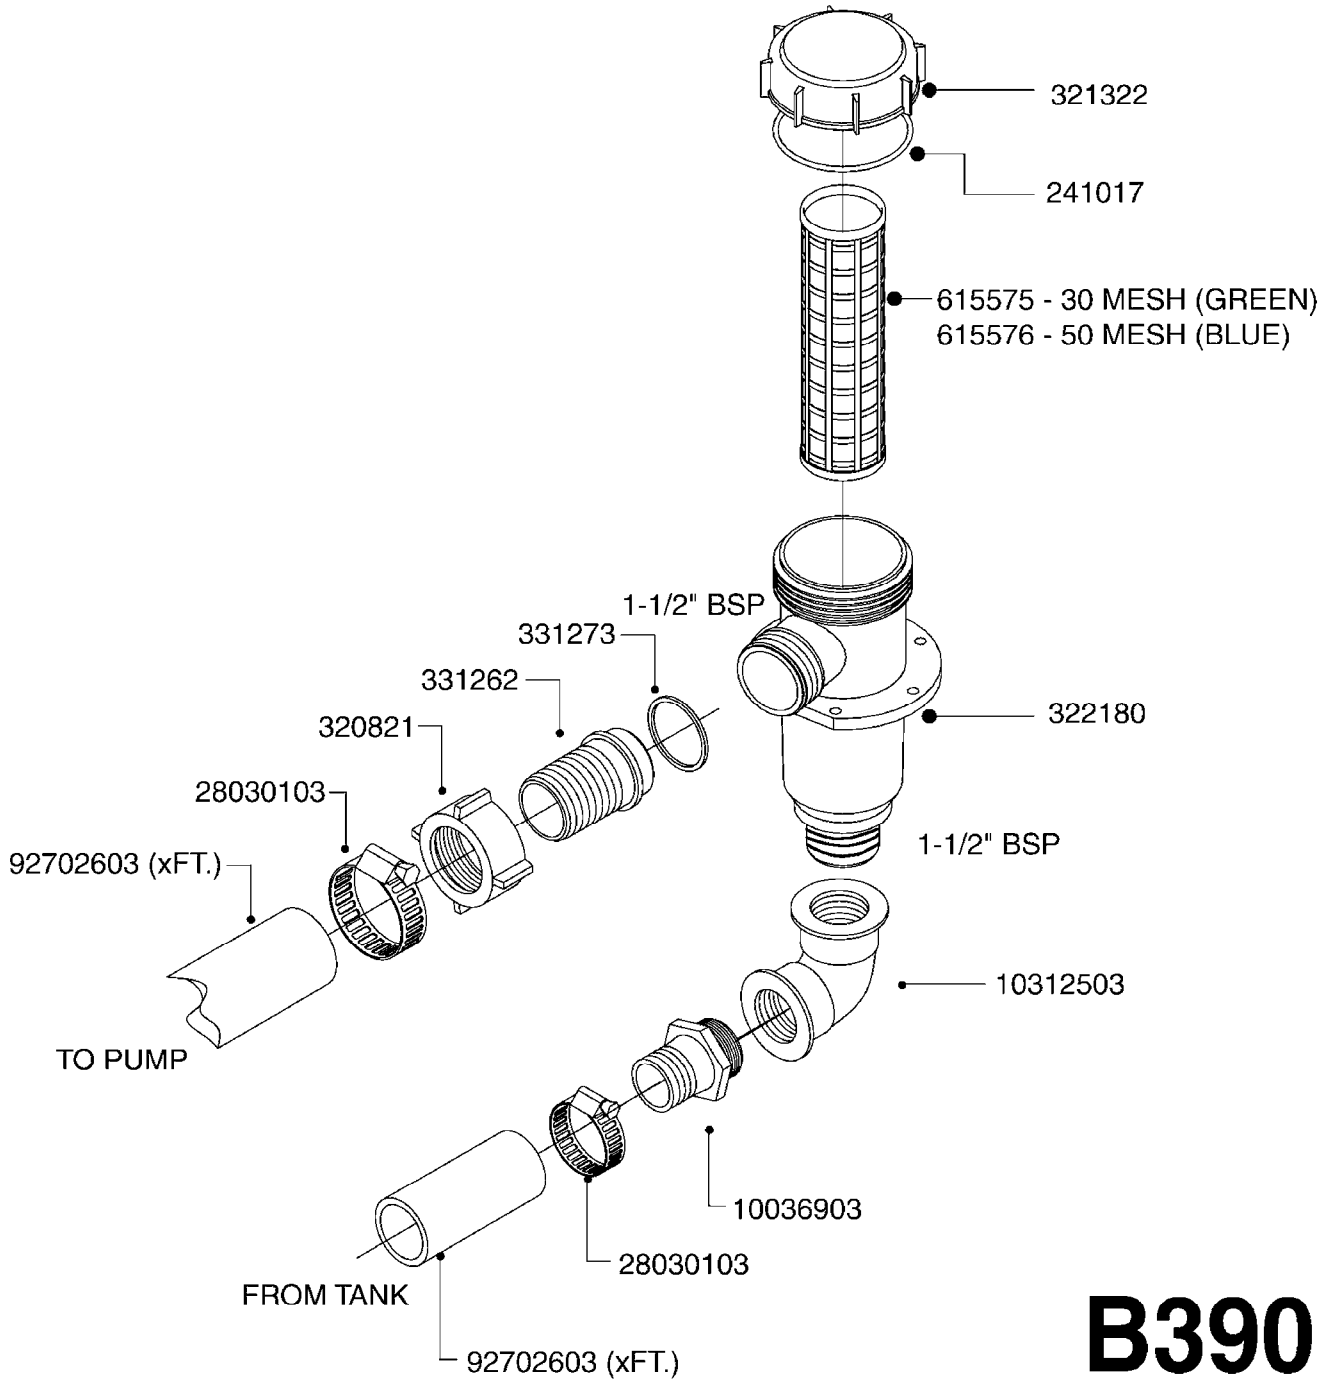

DOUBLE SUCTION FILTER - S93  
B385-HIN, 07:11:12

Page 1  
Date 19.03.2013 9:44

Pos.	parts-n°	order qty	description
1	145997	1	FITT.DK S-93 FORK
2	242351	1	O-RING D69.5X3.0 VITON F.S-93
3	322109	1	FITT.DK S-93 BULKHEAD NUT
4	334605	1	VANE F.TOP SUCTION FILTER
5	390906	1	DOUBLE FILTER CASING S93 99
6	390907	1	SOCKET F.DOUB.FILTER CAS. S93
7	420604	1	BOLT HEX 8.8 DEL M10X25 FT
8	460423	1	NUT HEX M10X1.5 LOCK
9	615415	1	FILTER ELEM.S93,30 MESH-GREEN
9	615416	1	FILTER ELEM.S93,50 MESH-BLUE
9	615417	1	FILTER ELEM.S93,80 MESH-RED
10	727227	1	FITT.DK S-93 STR.2' W/ORING
11	728395	1	FITT.DK S-93 ELB.1-1/2" 90 DEG
12	728523	1	FITT.DK S-93 STR.1-1/2"
13	16029503	1	PLATE 5.0X114X160/BOW/HOLE D94
14	28030103	1	CLAMP HOSE GEAR P5/4-S1.5"6724
14	28030203	1	CLAMP HOSE T-BOLT S2" 235-67
15	72072700	1	FITT.DK S-93 45D 2" PVC
16	92702603	1	HOSE PVC SUCT GRAY 1-1/2"
16	92702703	1	HOSE PVC SUCT GRAY 2"