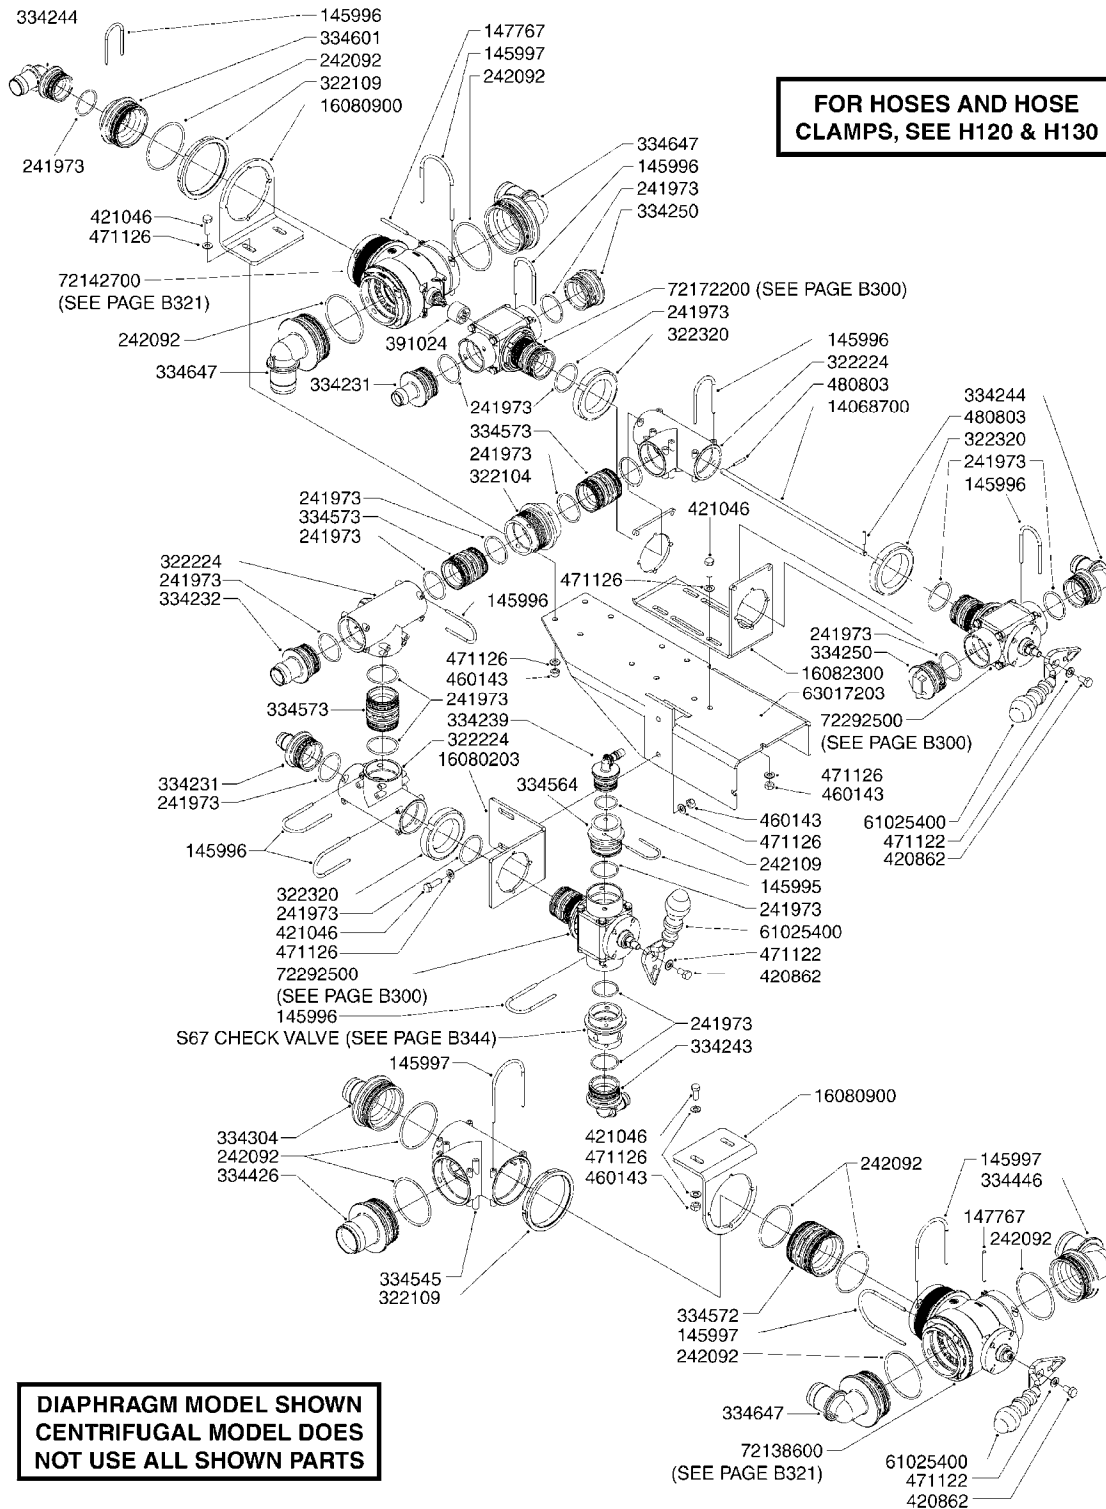

**FOR HOSES AND HOSE
CLAMPS, SEE H120 & H130**

**DIAPHRAGM MODEL SHOWN
CENTRIFUGAL MODEL DOES
NOT USE ALL SHOWN PARTS**

B303

SMART VALVE-NEW NAVIGATOR S67
B303-HIN, 16:12:08

Page 1
Date 19.03.2013 9:44

parts-n°	order qty	description
145995	1	FITT.DK S-53 FORK
145996	1	FITT.DK S-67 FORK
145997	1	FITT.DK S-93 FORK
147767	1	PIN 5Ø X 60 S-93 DOUBLE CLAMP
241973	1	O-RING 44.2 x 3.0 (use-242353)
242092	1	O-RING D69.5X3 (Use-242351)
242109	1	O-RING D32.2x3.0 (USE 242354)
322104	1	FITT.DK S-67 BULKHEAD
322109	1	FITT.DK S-93 BULKHEAD NUT
322224	1	FITT.DK S-67 TEE
322320	1	NUT F.3 WAY VALVE S56
334231	1	FITT.DK S-67 STR.1'
334232	1	FITT.DK S-67 STR.1-1/4'
334239	1	FITT.DK S-53 ELB.1/2"
334243	1	FITT.DK S-67 ELB.1"
334244	1	FITT.DK S-67 ELB.1-1/4"
334250	1	FITT.DK S-67 PLUG
334304	1	FITT.DK S-93 STR.1-1/2" PVC
334426	1	FITT.DK S-93 STR.2'
334446	1	FITT.DK S-93 ELB. 2' RUBBER
334545	1	FITT.DK S-93 TEE
334564	1	FITT.DK S-67 TO S-53 ADAPTER
334572	1	FITT.DK S-93 ADAPTOR MALE MALE
334573	1	FITT.DK S-67 CONNECTOR
334601	1	FITT.DK S-93 TO S67 ADAPTOR
334647	1	FITT.DK S93 ELB 1-1/2" 90 PVC
391024	1	COUPLING FOR 3RD SMART VALVE
420862	1	BOLT HEX 8.8 DEL M10X16 FT
421046	1	BOLT HEX 8.8 DEL M8X25 FT
460143	1	NUT HEX M8 LOCK
471122	1	WASHER D20/D10.5X2 SS
471126	1	WASHER D16/D8.4X1.6 SS
480803	1	PIN Ø4 X 25
14068700	1	SPINDLE,SMART VALVE S67 10MM
16080203	1	BRACKET 1 STK S67 VALVE
16080900	1	BRACKET 1 STK S93 VALVE 15BAR
16082300	1	BRACKET 2PCS S67 VALVE 15 BAR
61025400	1	HANDLE SMART VALVE
63017203	1	SMART VALVE MOUNTING BKT.1100
72138600	1	VALVE S93 "V3" SMART VALVE
72142700	1	VALVE S93 "V4" SMART VALVE
72172200	1	VALVE S67 "V2" SMART VALVE
72292500	1	VALVE S67 SMART VALVE NEW NAV