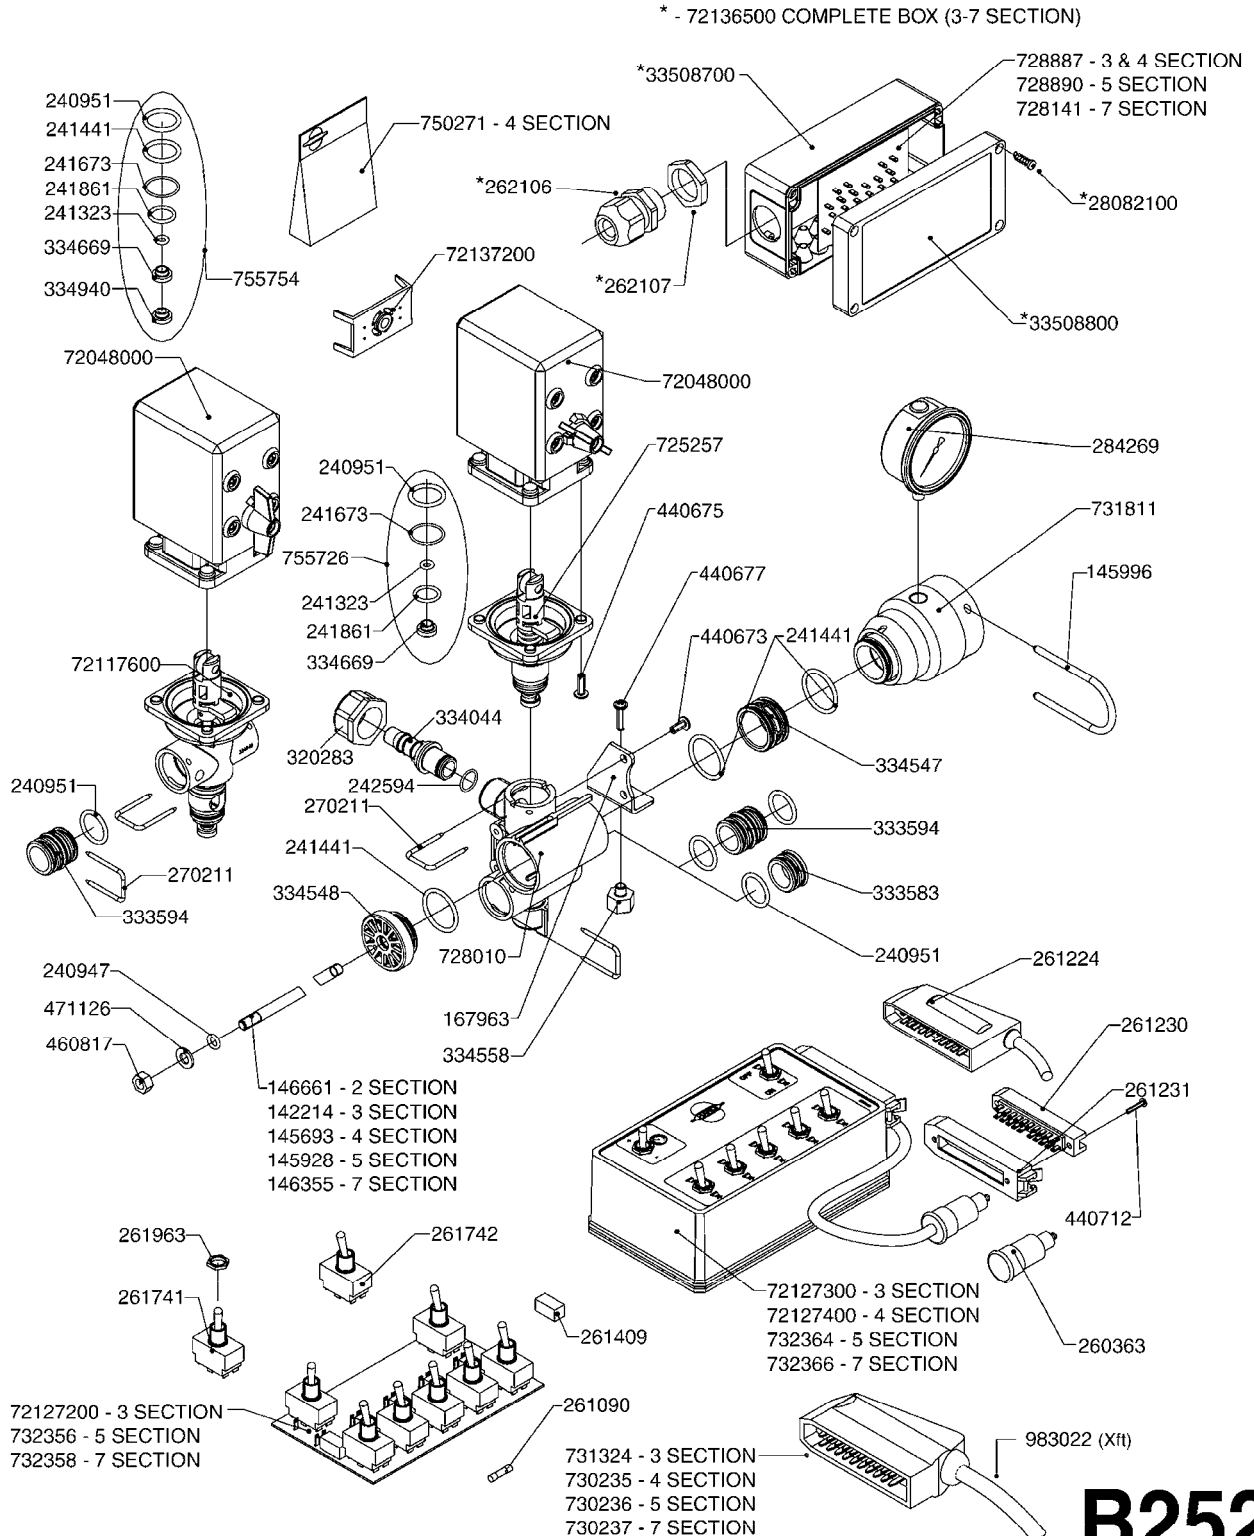

**REGULATOR VALVE ASSEMBLY: \*72027300**

COMPLETE ASSEMBLIES  
WHOLEGOODS ITEMS

**B251**

PRESSURE REGULATOR - S93  
B251-HIN, 12:12:05

Page 1  
Date 19.03.2013 9:43

parts-n°	order qty	description
145694	1	BUSHING CONE SPACER S93 REGU.
145695	1	GUIDE FOR CONE
145996	1	FITT.DK S-67 FORK
145997	1	FITT.DK S-93 FORK
147025	1	SPINDLE F.S93 PRES. REGULATOR
147767	1	PIN 5Ø X 60 S-93 DOUBLE CLAMP
147774	1	FITT.DK S-93 FORK W. M5 THREAD
240947	1	O-RING D7.3X2.4 NITRIL
241754	1	O-RING D59,5X3
241973	1	O-RING 44.2 x 3.0 (use-242353)
242007	1	O-RING D9.1X1.6
242092	1	O-RING D69.5X3 (Use-242351)
334049	1	BRACKET FOR ENGINE CASING
334061	1	WASHER PLASTIC Ø13.0/8.1 X 1TK
334244	1	FITT.DK S-67 ELB.1-1/4"
334601	1	FITT.DK S-93 TO S67 ADAPTOR
334647	1	FITT.DK S93 ELB 1-1/2" 90 PVC
334681	1	GRIP F.MAN.OP.EC PRES.REG.YELL
334863	1	T PIECE S 93 15 BAR
390914	1	COVER REG VALVE S93
440307	1	SCREW SHEET-METAL 3/4" NO. 10
440677	1	SCREW F. PLASTIC 5X20 SS
461145	1	NUT HEX M4 LOCK
461217	1	NUT HEX M5 LOCK
480695	1	PIN ROLL D 3X28 SLOTTED
614421	1	GASKET F/MOTOR HOUSE-ON/OFF TR
14004500	1	NUT M10 SS F. S93 PRES. REG.
45000700	1	BOLT ALLEN HEAD M6 X 100 SS
70055903	1	REGUL SPOOL AND SLEEVE S93
72027300	1	REG.VALVE S93/600 15B U.MOTER
72072400	1	WIRE CONTR. VALVE.CM+ AMP-PLUG
72137100	1	MCROSWCH ASSY F.PRSR REG WHT W
72137300	1	MCROSWCH ASSY F.PRSR REG BRN W
72182900	1	MOTER REG.DME37 1:150 AMP YELL