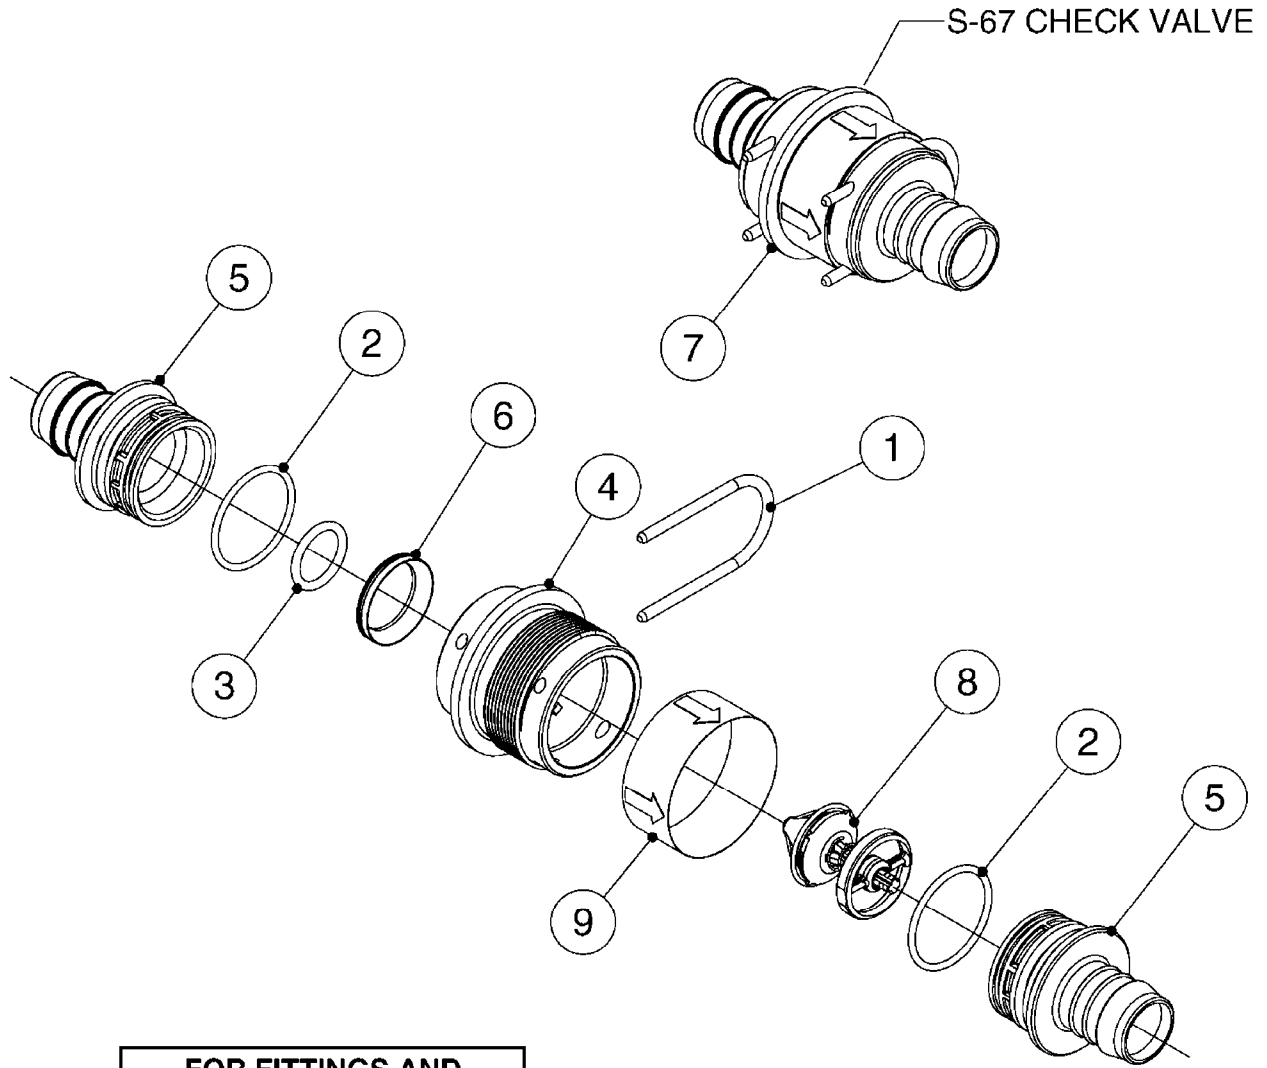

FOR FITTINGS AND  
HOSES, SEE SECTION H

**B345**

CHECK VALVES - S53  
B345-HIN, 21:06:10

Page 1

Date 19.03.2013 9:44

Pos.	parts-n°	order qty	description
1	145995	1	FITT.DK S-53 FORK
2	242354	1	O-RING D32.2X3.0 VITON F.S-53
3	322103	1	FITT.DK S-53 BULKHEAD
4	334230	1	FITT.DK S-53 STR.1"
5	72132600	1	CHECK VALVE SUBASSEMBLY S53