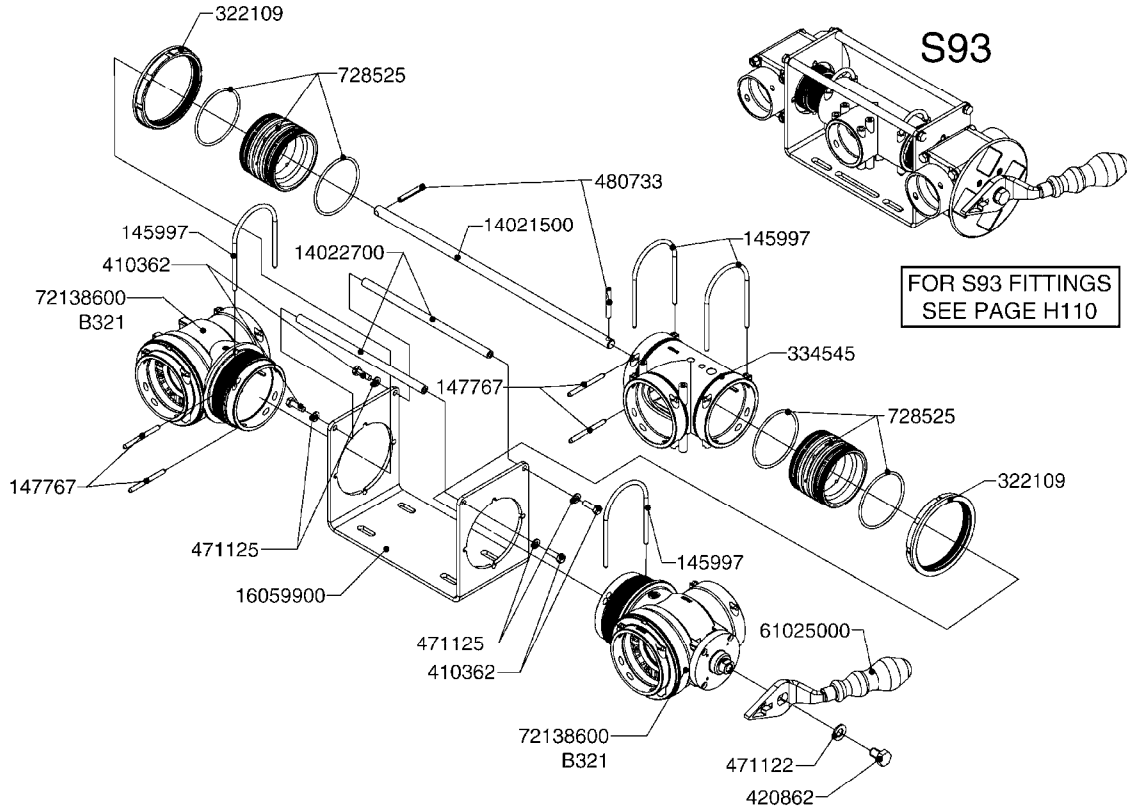

SMART VALVE S67 S93
B306-HIN, 29:10:12

Page 1
Date 19.03.2013 9:44

parts-n°	order qty	description
145997	1	FITT.DK S-93 FORK
147767	1	PIN 5Ø X 60 S-93 DOUBLE CLAMP
322109	1	FITT.DK S-93 BULKHEAD NUT
322224	1	FITT.DK S-67 TEE
334545	1	FITT.DK S-93 TEE
410362	1	BOLT HEX 8.8 DEL M6X20 FT
420862	1	BOLT HEX 8.8 DEL M10X16 FT
440685	1	SCREW F.PLASTIC 4X14 SS C-SUNK
471122	1	WASHER D20/D10.5X2 SS
471125	1	WASHER D12/D6.4x1.6 SS
480733	1	PIN D6 X 40
480803	1	PIN Ø4 X 25
728525	1	FITT. S93 CONNECTOR W/O-RINGS
14021500	1	SPINDLE F.S93 SMART VALVE
14022700	1	SPACER TUBE Ø10 L=212 SS
14068700	1	SPINDLE,SMART VALVE S67 10MM
16059900	1	BRACKET 2 STK S93 SMART VALVE
16082300	1	BRACKET 2PCS S67 VALVE 15 BAR
33501100	1	FACE PLATE F.SMART VALVE GREEN
61025000	1	HANDLE (LONG) SMART VALVE
72138600	1	VALVE S93 "V3" SMART VALVE
72172100	1	VALVE S67 "V1" SMART VALVE
72172200	1	VALVE S67 "V2" SMART VALVE