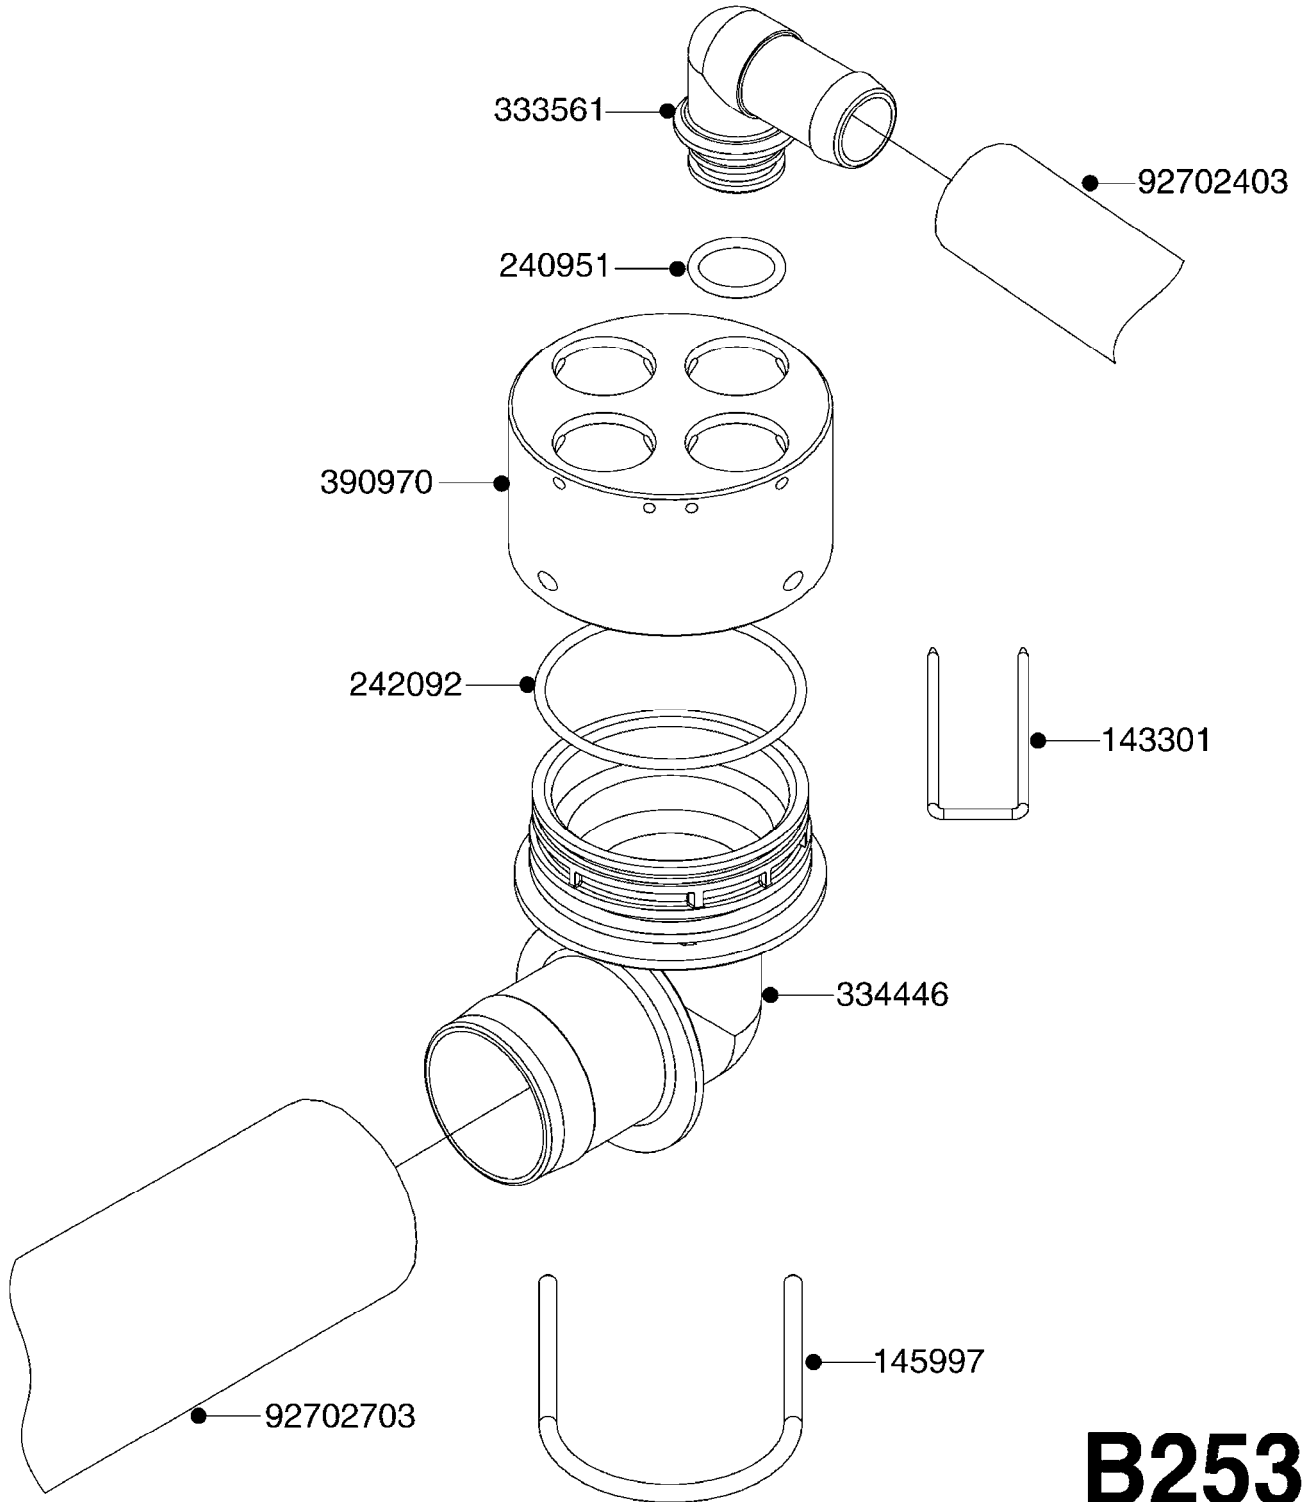

B253

EC RETURN MANIFOLD
B253-HIN, 18:12:10

Page 1

Date 19.03.2013 9:43

parts-n°	order qty	description
143301	1	LOCK CLAMP 78 MM
145997	1	FITT.DK S-93 FORK
240951	1	O-RING D21.2X3 NITRIL
242092	1	O-RING D69.5X3 (Use-242351)
333561	1	FITT.DK ELB.1" EC RETURN
334446	1	FITT.DK S-93 ELB. 2' RUBBER
390970	1	DISTRIBUTOR S93 4XD27
92702403	1	HOSE PVC SUCT GRAY 1"
92702703	1	HOSE PVC SUCT GRAY 2"