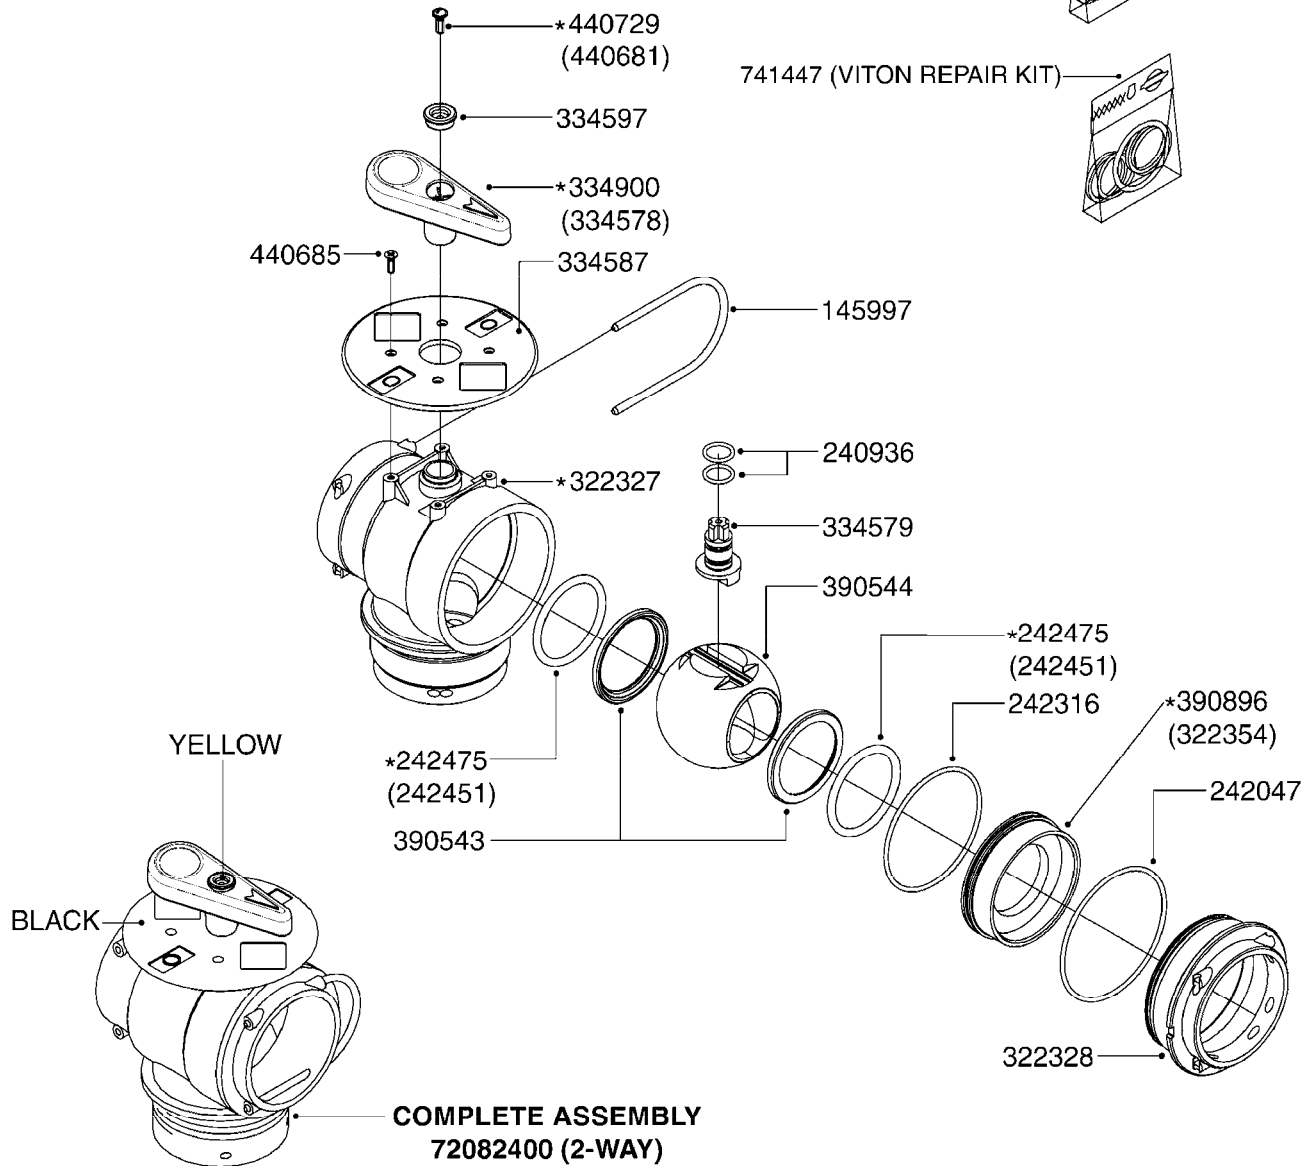

741726 - REPAIR KIT FOR VALVES WITH NEW HANDLE

741447 (VITON REPAIR KIT)

BALL VALVE DRAIN MEGA CENTRFGGL
B330-HIN, 29:10:12

Page 1
Date 19.03.2013 9:44

parts-n°	order qty	description
145997	1	FITT.DK S-93 FORK
240936	1	O-RING D13.3X2.4 NITRIL
242047	1	O-RING 89.5 X 3.0 VITON
242316	1	O-RING D84.5X3.0 NITRIL
242451	1	O'RING D56.0 x 3.0 VITON
242475	1	O'RING D56.52x5.33 SH70-VITON
322327	1	HOUSING, VALVE, S93, 220 PSI
322328	1	END CAP F.VALVE S-93
322354	1	THRUST PLATE F.3-WAY VALVES-93
334578	1	HANDLE FOR VALVE 'OLD' STYLE
334579	1	SPINDLE F.3 WAY VALVE S-93
334587	1	FACE PLATE F.BALL VALVE BLACK
334597	1	PLUG F.VALVE HANDLE YELLOW
334900	1	HANDLE F.3 WAY VALVE TALL '00
390543	1	SEAT F.BALL 3-WAY VALVE S-93
390544	1	BALL F.3 WAY S93 VLVE/SUCT.MAN
390896	1	THRUST PLATE F.3-WAY VALVES-93
440681	1	SCREW F. PLASTIC 4X40 SS
440685	1	SCREW F.PLASTIC 4X14 SS C-SUNK
440729	1	SCREW F. PLASTIC 40X40 SS
741447	1	REPAIR KIT F.S93 VALVE - VITON
741726	1	REPAIR KIT F.S93 VALVE VIT.'02
72082400	1	VALVE 2"-S93