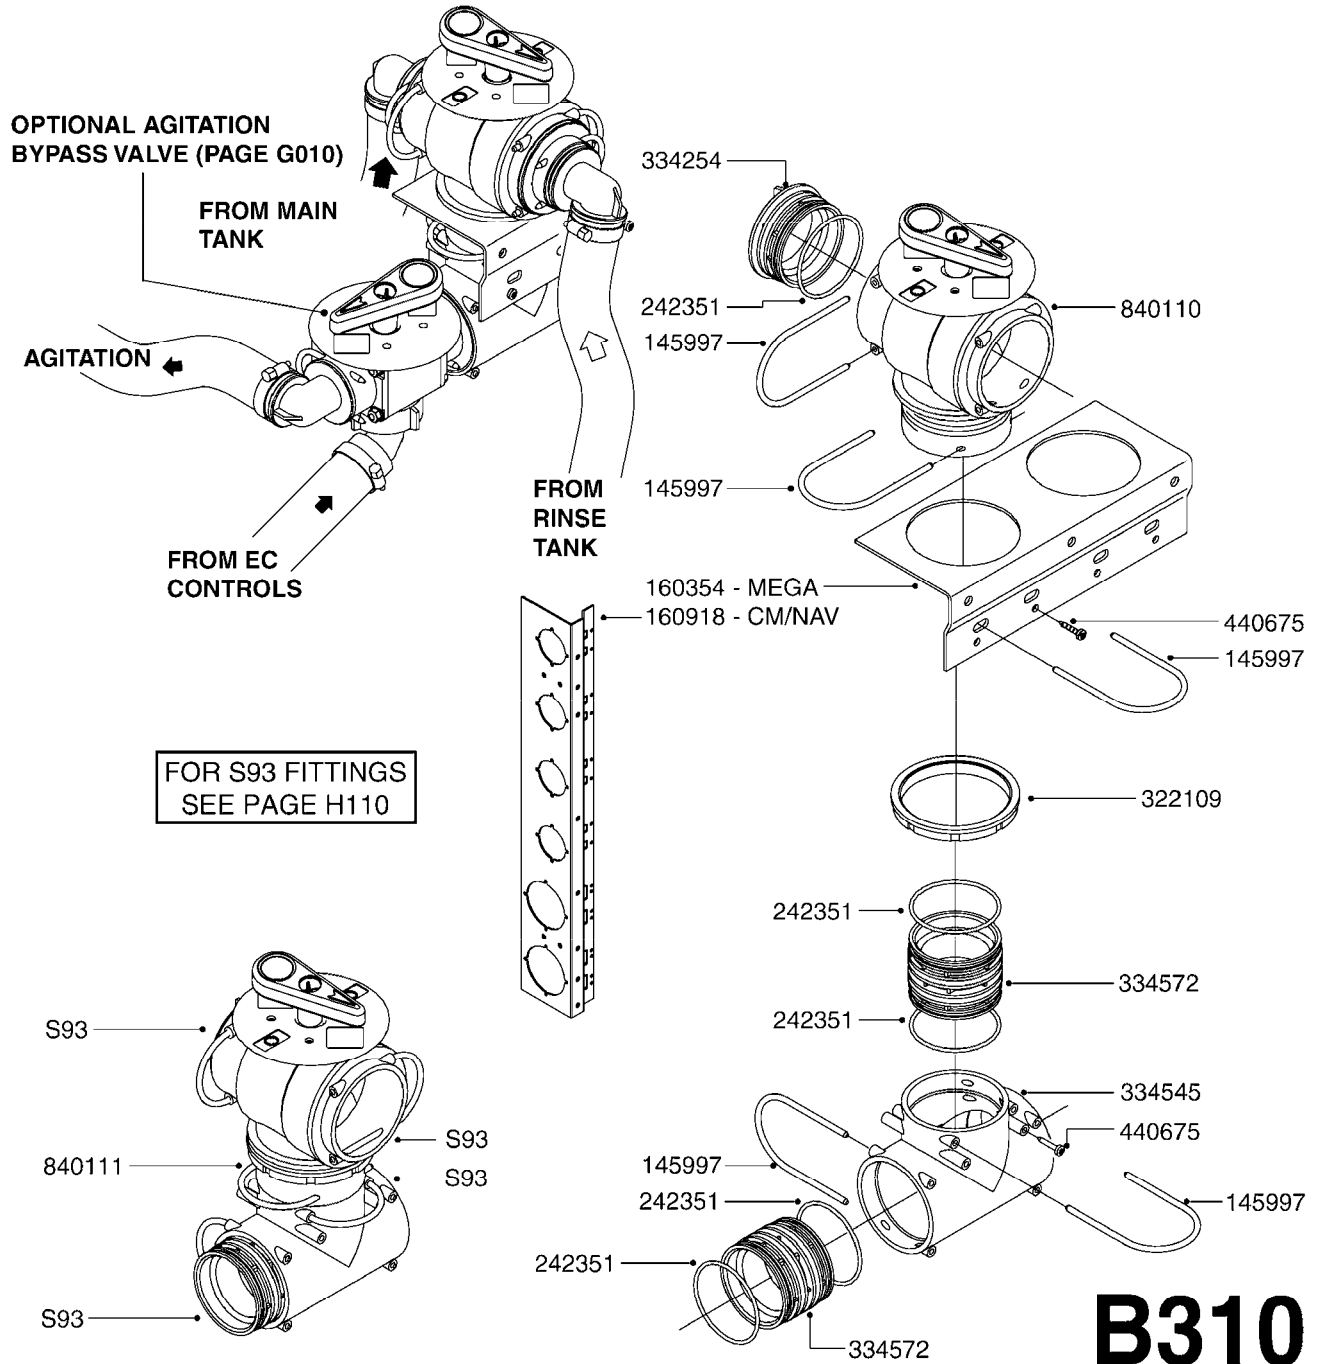

MANIFOLD SYSTEM - SUCTION
B310-HIN, 29:10:12

Page 1

Date 19.03.2013 9:44

parts-n°	order qty	description
145997	1	FITT.DK S-93 FORK
160354	1	BRACKET F.SUCTION MANIFOLD
160918	1	BRACKET F. MANIFOLD CM
242351	1	O-RING D69.5X3.0 VITON F.S-93
322109	1	FITT.DK S-93 BULKHEAD NUT
334254	1	FITT.DK S-93 PLUG
334545	1	FITT.DK S-93 TEE
334572	1	FITT.DK S-93 ADAPTOR MALE MALE
440675	1	SCREW F. PLASTIC 5X16 SS
840110	1	VALVE SUCTION S-93 F.MANIFOLD
840111	1	VALVE SUCTION 3 WAY S-93 W.TEE