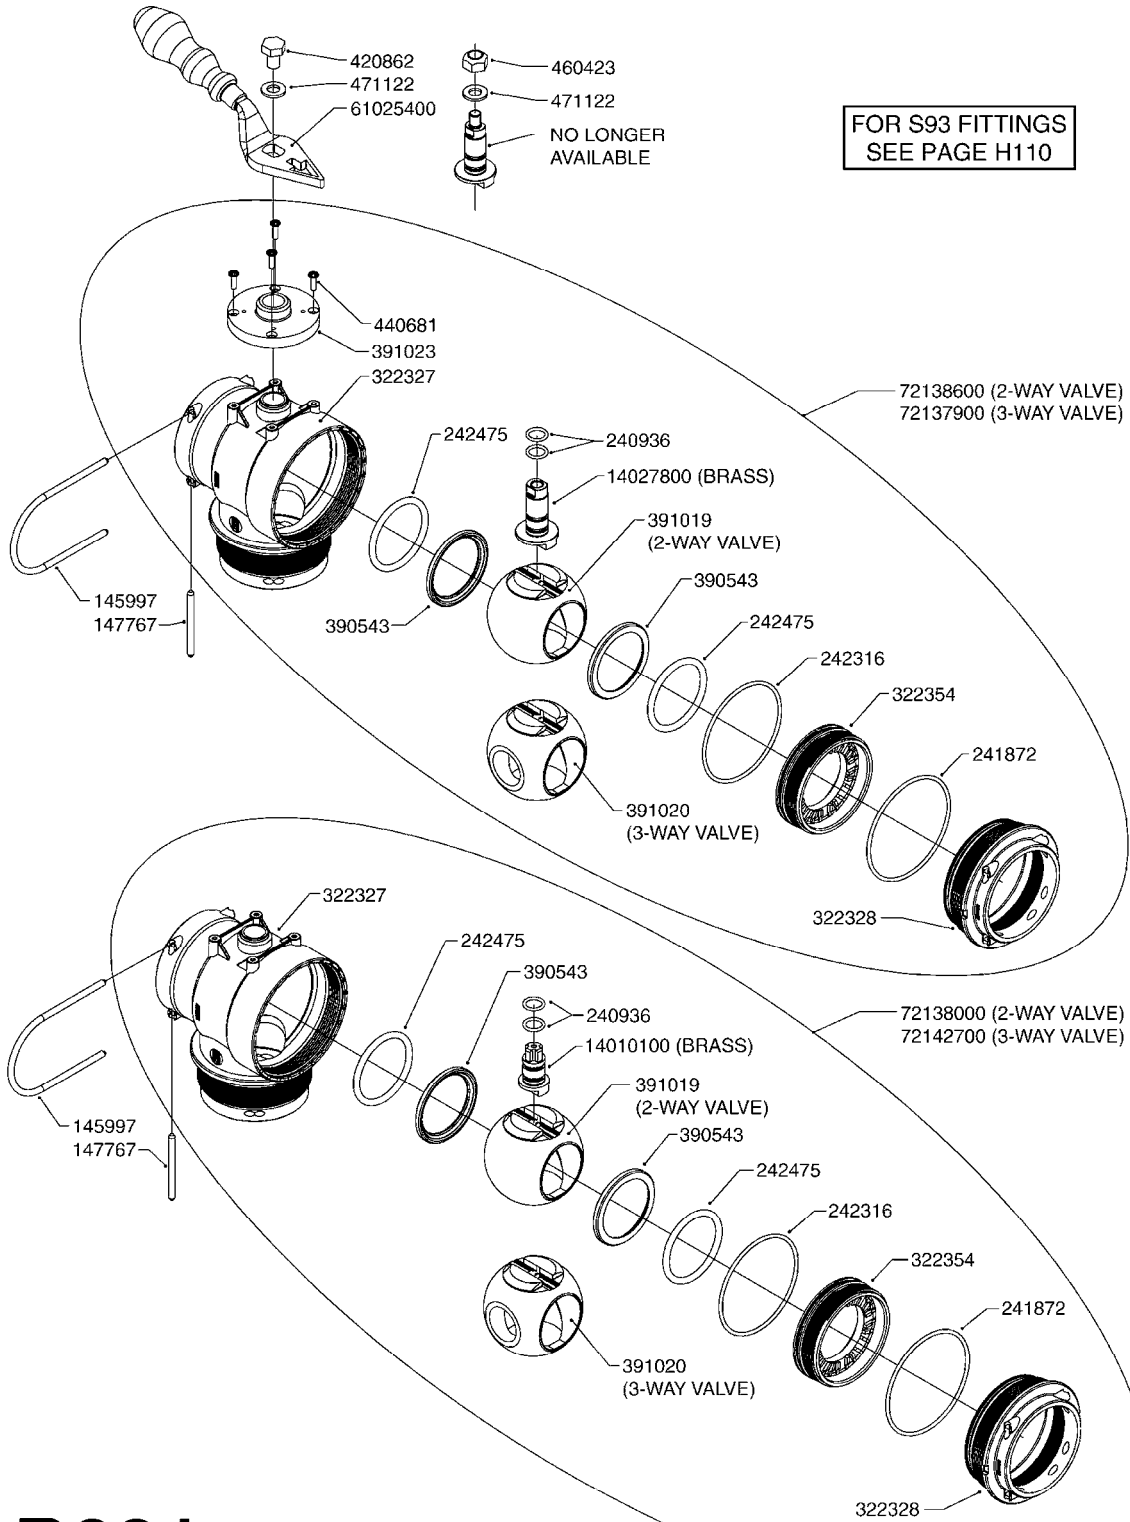

Page 1  
Date 19.03.2013 9:44

parts-n°	order qty	description
145997	1	FITT.DK S-93 FORK
147767	1	PIN 5Ø X 60 S-93 DOUBLE CLAMP
240936	1	O-RING D13.3X2.4 NITRIL
241872	1	O'RING D89.5 x 3.0 NITRIL
242316	1	O-RING D84.5X3.0 NITRIL
242451	1	O'RING D56.0 x 3.0 VITON
242475	1	O'RING D56.52x5.33 SH70-VITON
285791	1	HAIR PIN S93/S67
322327	1	HOUSING, VALVE, S93, 220 PSI
322328	1	END CAP F.VALVE S-93
322354	1	THRUST PLATE F.3-WAY VALVES-93
334578	1	HANDLE FOR VALVE 'OLD' STYLE
334579	1	SPINDLE F.3 WAY VALVE S-93
334587	1	FACE PLATE F.BALL VALVE BLACK
334594	1	PLUG F.VALVE HANDLE BLACK
334597	1	PLUG F.VALVE HANDLE YELLOW
334900	1	HANDLE F.3 WAY VALVE TALL '00
390539	1	BALL F.3 WAY S93 VLVE/SUCT.MAN
390543	1	SEAT F.BALL 3-WAY VALVE S-93
390544	1	BALL F.3 WAY S93 VLVE/SUCT.MAN
440681	1	SCREW F. PLASTIC 4X40 SS
440685	1	SCREW F.PLASTIC 4X14 SS C-SUNK
440729	1	SCREW F. PLASTIC 40X40 SS
728389	1	VALVE SUCTION S-93 MANIFOLD
728892	1	VAL 2" S93/MEGA alt 72082400
741447	1	REPAIR KIT F.S93 VALVE - VITON
741726	1	REPAIR KIT F.S93 VALVE VIT.'02
14010100	1	SPINDLE F.SMART VALVE S-93
72082300	1	VALVE SUCTION S-93 MANIFOLD'02
72082400	1	VALVE 2"-S93