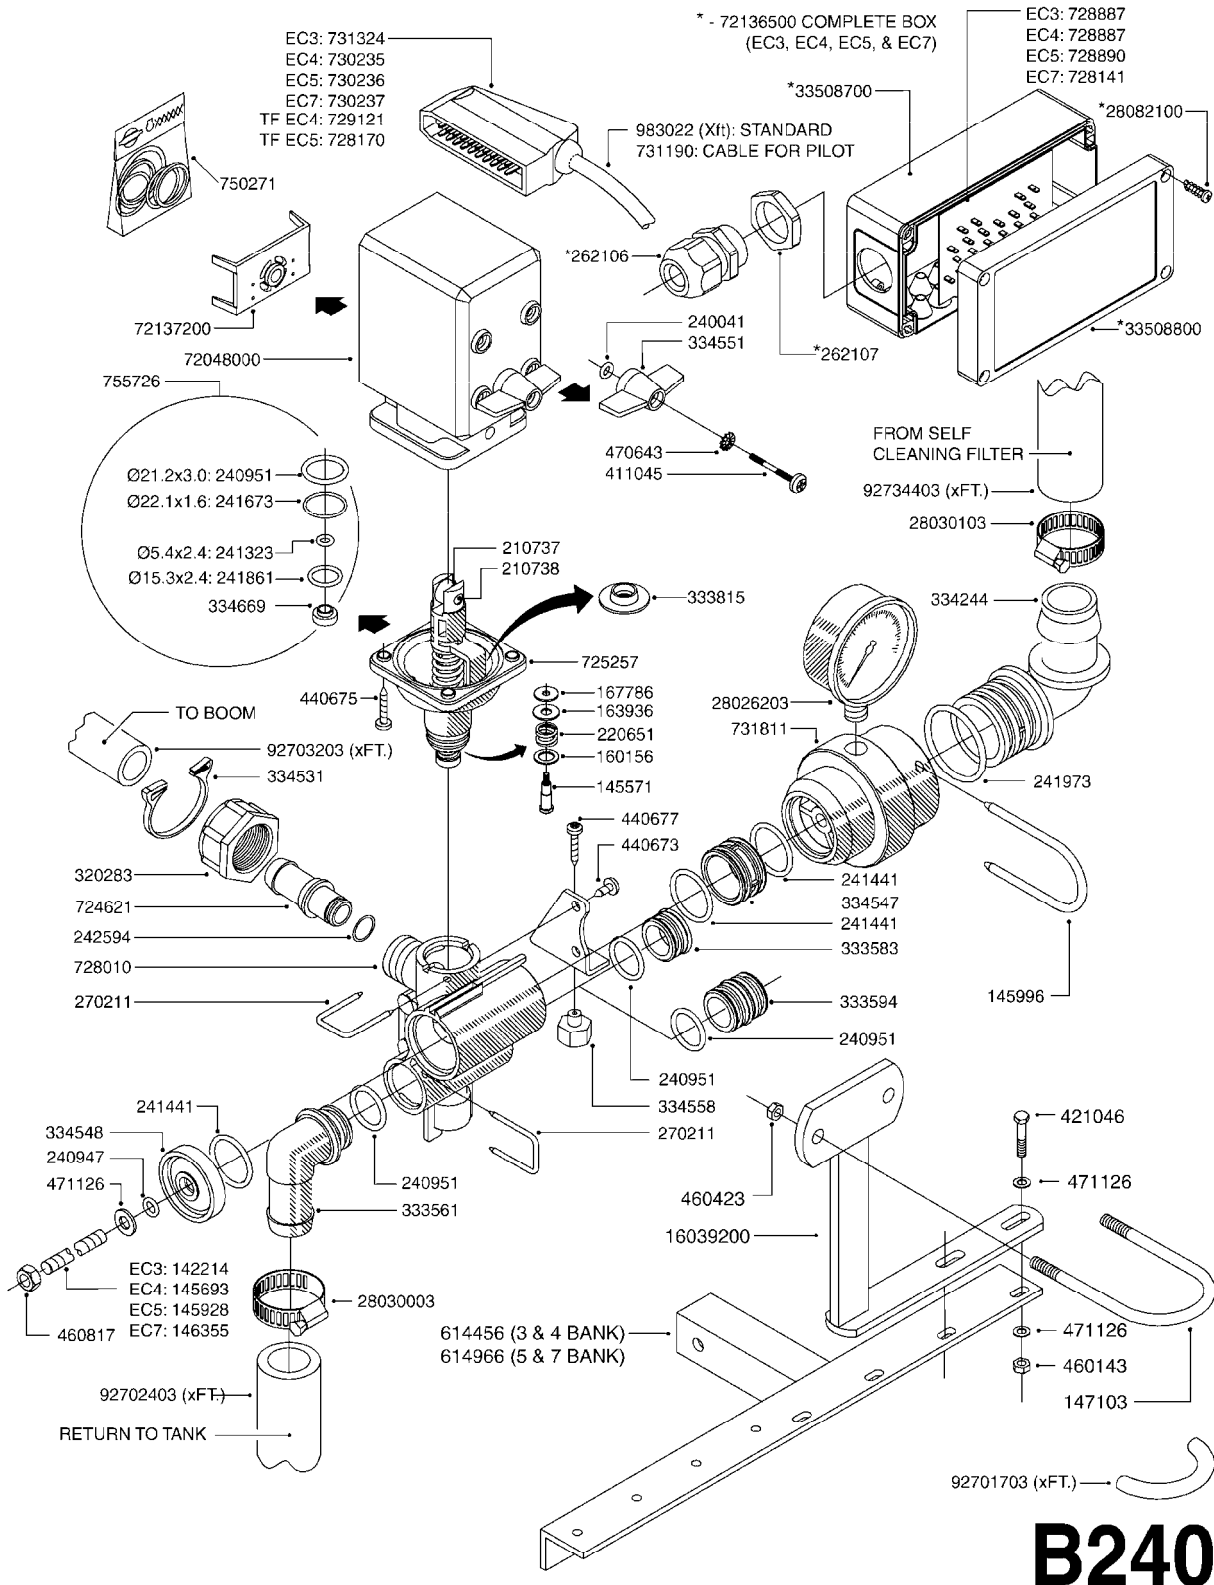

B240

parts-n°	order qty	description
142214	1	STUD BOLT 8 X 265 - 5 MODULS
145571	1	STUD BOLT F/PNEUM. DISTRIBUTOR
145693	1	STUD BOLT M8X330
145928	1	STUD BOLT 8M X 400
145996	1	FITT.DK S-67 FORK
146355	1	STUD BOLT M8 X 540
147103	1	U-BOLT F. 2' HOSE
160156	1	WASHER D14.1/D9.2X1 SS
163936	1	WASHER D15/D6.2X1
167786	1	WASHER D13/D4.2X1
210737	1	BEARING BALL D7 RSTO 5 TN
210738	1	BEARING ROLLER D7 L=16 SS
220651	1	SPRING PRESSURE D12.5/5
240041	1	O-RING D15,1/10,3 X 2,4
240947	1	O-RING D7.3X2.4 NITRIL
240951	1	O-RING D21.2X3 NITRIL
241323	1	O-RING D5.3X2.4 NITRIL
241441	1	O-RING D29.3X3
241673	1	O-RING D22.1X1.6
241861	1	O-RING D15.3X2.4 VITON
241973	1	O-RING 44.2 x 3.0 (use-242353)
242594	1	O-RING D14 X 1.78 SCH.70-EPDM
262106	1	BULKHEAD F. CABLE 6.5-14 BLACK
262107	1	NUT F. BULKHEAD CABLE BLACK
270211	1	FITT.DK S25 FORK L=37.5
320283	1	FITT.DK NUT 3/4"BSP
333561	1	FITT.DK ELB.1" EC RETURN
333583	1	END PIECE FOR BYPASS
333594	1	CONNECTING PIECE F. BYPASS
333815	1	DISTANCE RING
334244	1	FITT.DK S-67 ELB.1-1/4"
334531	1	CLAMP HOSE PLASTIC 3/4"
334547	1	CONNECTING PIECE F. PRESSURE
334548	1	END COVER
334551	1	GRIP F.MAN.OP.EC ON/OFF GREEN
334558	1	NUT HEX PLASTIC INSERT
334669	1	VALVE CONE D14/D7-SH 63 WHITE
411045	1	SCREW M4 X 16MM STAINLESS
421046	1	BOLT HEX 8.8 DEL M8X25 FT
440673	1	SCREW F.PLASTIC 5X12 SS
440675	1	SCREW F. PLASTIC 5X16 SS
440677	1	SCREW F. PLASTIC 5X20 SS
460143	1	NUT HEX M8 LOCK
460423	1	NUT HEX M10X1.5 LOCK
460817	1	NUT HEX M8 STAINLESS DIN 934
470643	1	WASHER LOCK
471126	1	WASHER D16/D8.4X1.6 SS
614456	1	BRACKET F.EC 3&4 BANK VALVES
614966	1	BRACKET F.EC 7 BANK VALVES
724621	1	FITT.DK HB 3/4"ASSY F.3/4" NUT
725257	1	SPINDLE SECT. F/EC DISTRIBUTOR
728010	1	DISTRIB HOUSING W/CONST PR GRN
728141	1	CIRCUIT BOARD F.EC7 CONN. BOX
728170	1	CABLE F.CONTRL BOX EC5 L=14000
728887	1	CIRCUIT BOARD EC CONTROL
728890	1	CIRCUIT BOARD 5 SECTION EC
729121	1	CABLE F.CONTROL BOX EC4 L=1400
730235	1	CABLE F.CONTRL BOX EC4 L=11500
730236	1	CABLE F.CONTRL BOX EC5 L=11500
730237	1	CABLE EC7 L=11500MM
731190	1	CABLE F.CONTROL PILOT EC3/4 CM