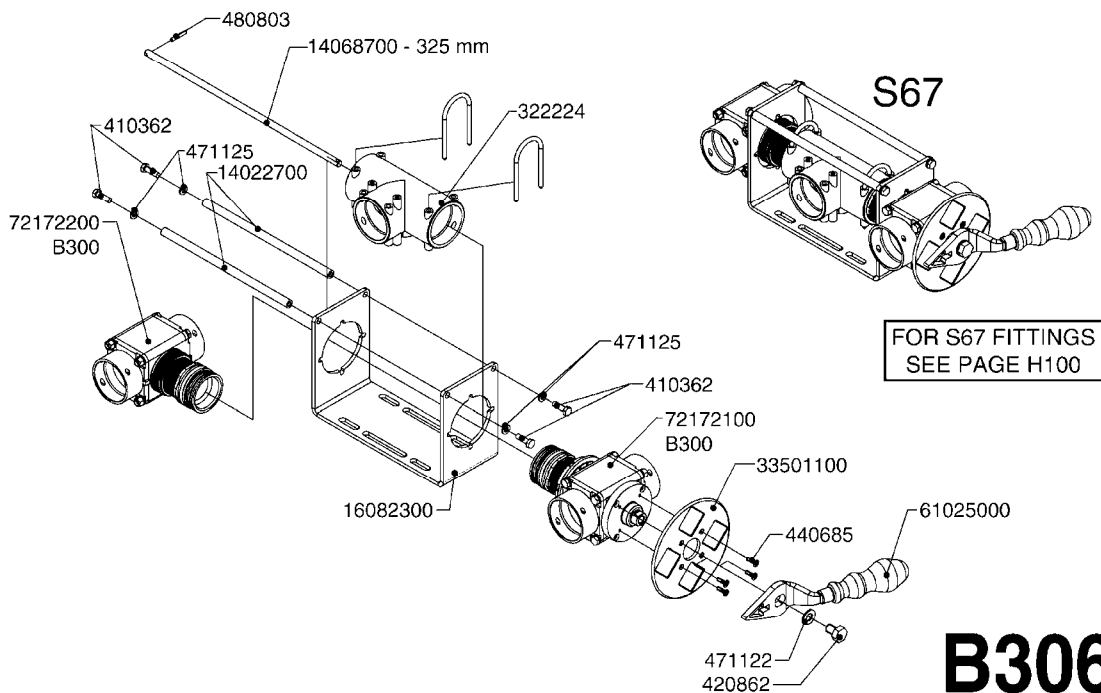

SMART VALVE S67 S93
B306-HIN, 29:10:12

Page 1
Date 19.03.2013 9:44

parts-n°	order qty	description
145997	1	FITT.DK S-93 FORK
147767	1	PIN 5Ø X 60 S-93 DOUBLE CLAMP
322109	1	FITT.DK S-93 BULKHEAD NUT
322224	1	FITT.DK S-67 TEE
334545	1	FITT.DK S-93 TEE
410362	1	BOLT HEX 8.8 DEL M6X20 FT
420862	1	BOLT HEX 8.8 DEL M10X16 FT
440685	1	SCREW F.PLASTIC 4X14 SS C-SUNK
471122	1	WASHER D20/D10.5X2 SS
471125	1	WASHER D12/D6.4x1.6 SS
480733	1	PIN D6 X 40
480803	1	PIN Ø4 X 25
728525	1	FITT. S93 CONNECTOR W/O-RINGS
14021500	1	SPINDLE F.S93 SMART VALVE
14022700	1	SPACER TUBE Ø10 L=212 SS
14068700	1	SPINDLE,SMART VALVE S67 10MM
16059900	1	BRACKET 2 STK S93 SMART VALVE
16082300	1	BRACKET 2PCS S67 VALVE 15 BAR
33501100	1	FACE PLATE F.SMART VALVE GREEN
61025000	1	HANDLE (LONG) SMART VALVE
72138600	1	VALVE S93 "V3" SMART VALVE
72172100	1	VALVE S67 "V1" SMART VALVE
72172200	1	VALVE S67 "V2" SMART VALVE