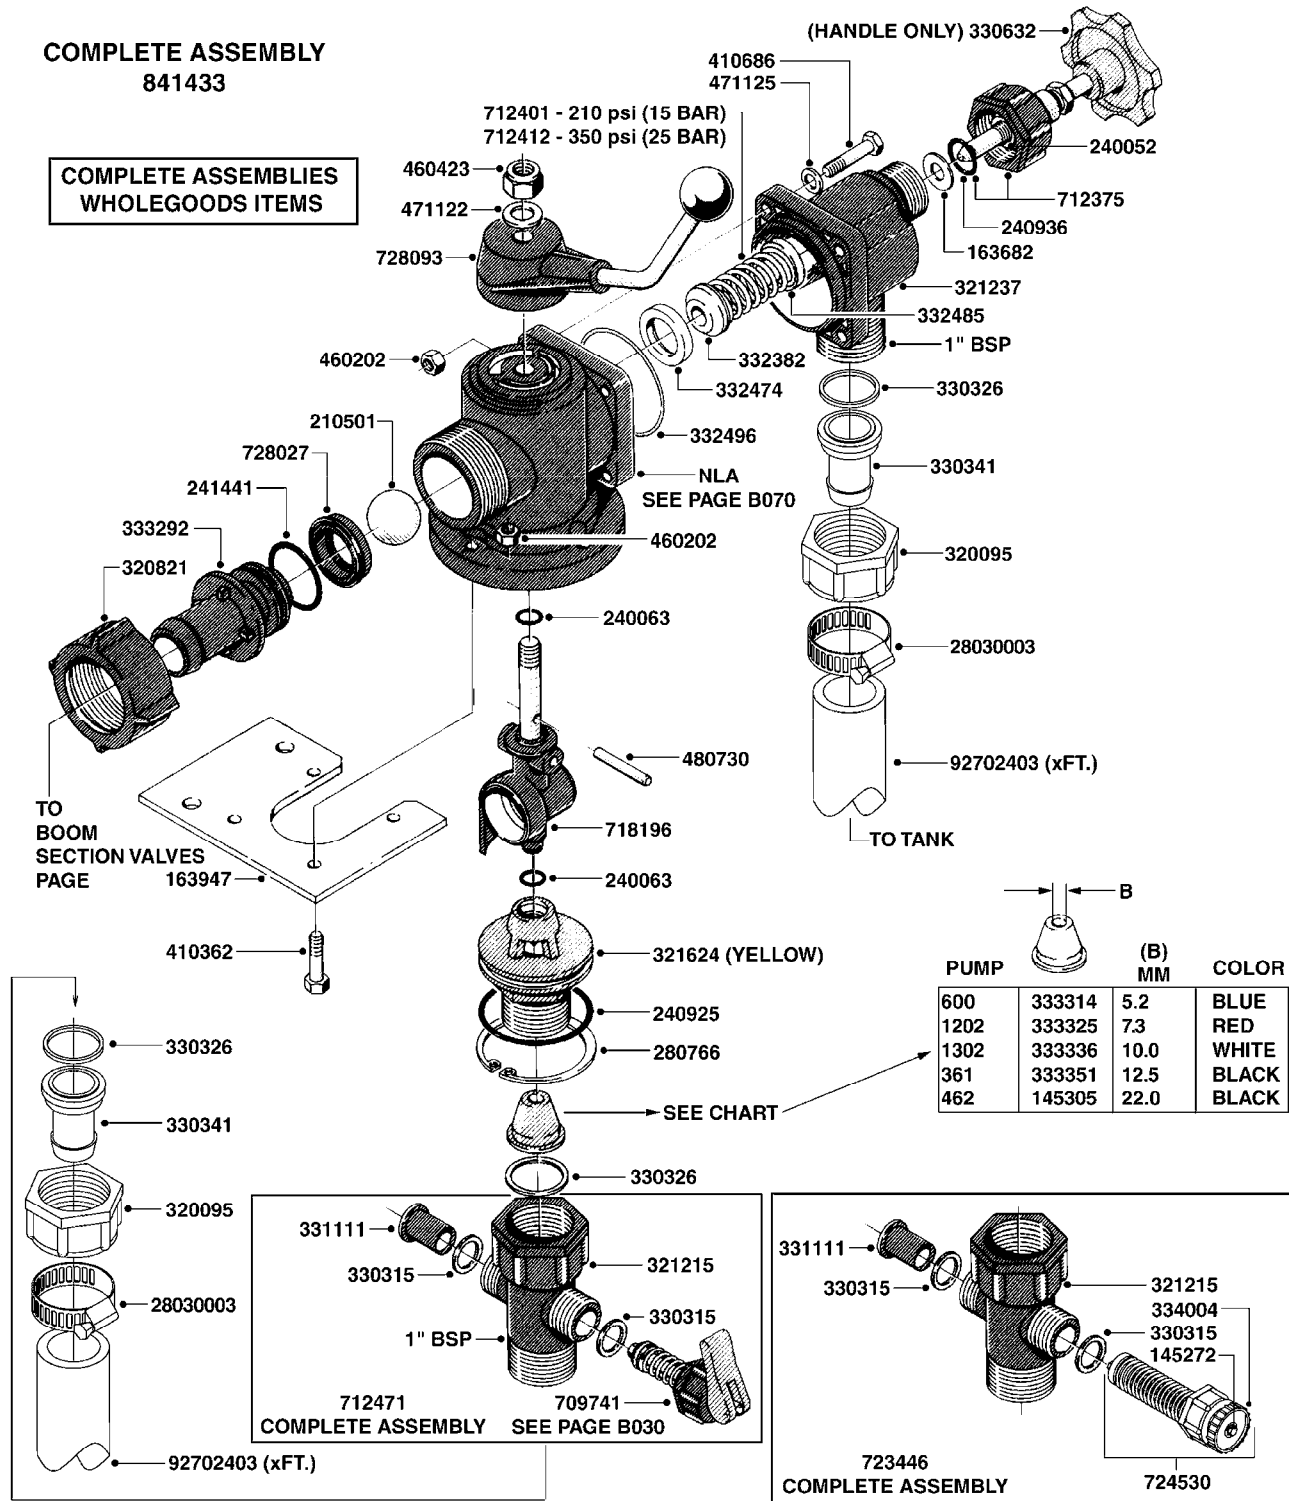

COMPLETE ASSEMBLY
841433

COMPLETE ASSEMBLIES
WHOLEGOODS ITEMS

PUMP		(B) MM	COLOR
600	333314	5.2	BLUE
1202	333325	7.3	RED
1302	333336	10.0	WHITE
361	333351	12.5	BLACK
462	145305	22.0	BLACK

B060