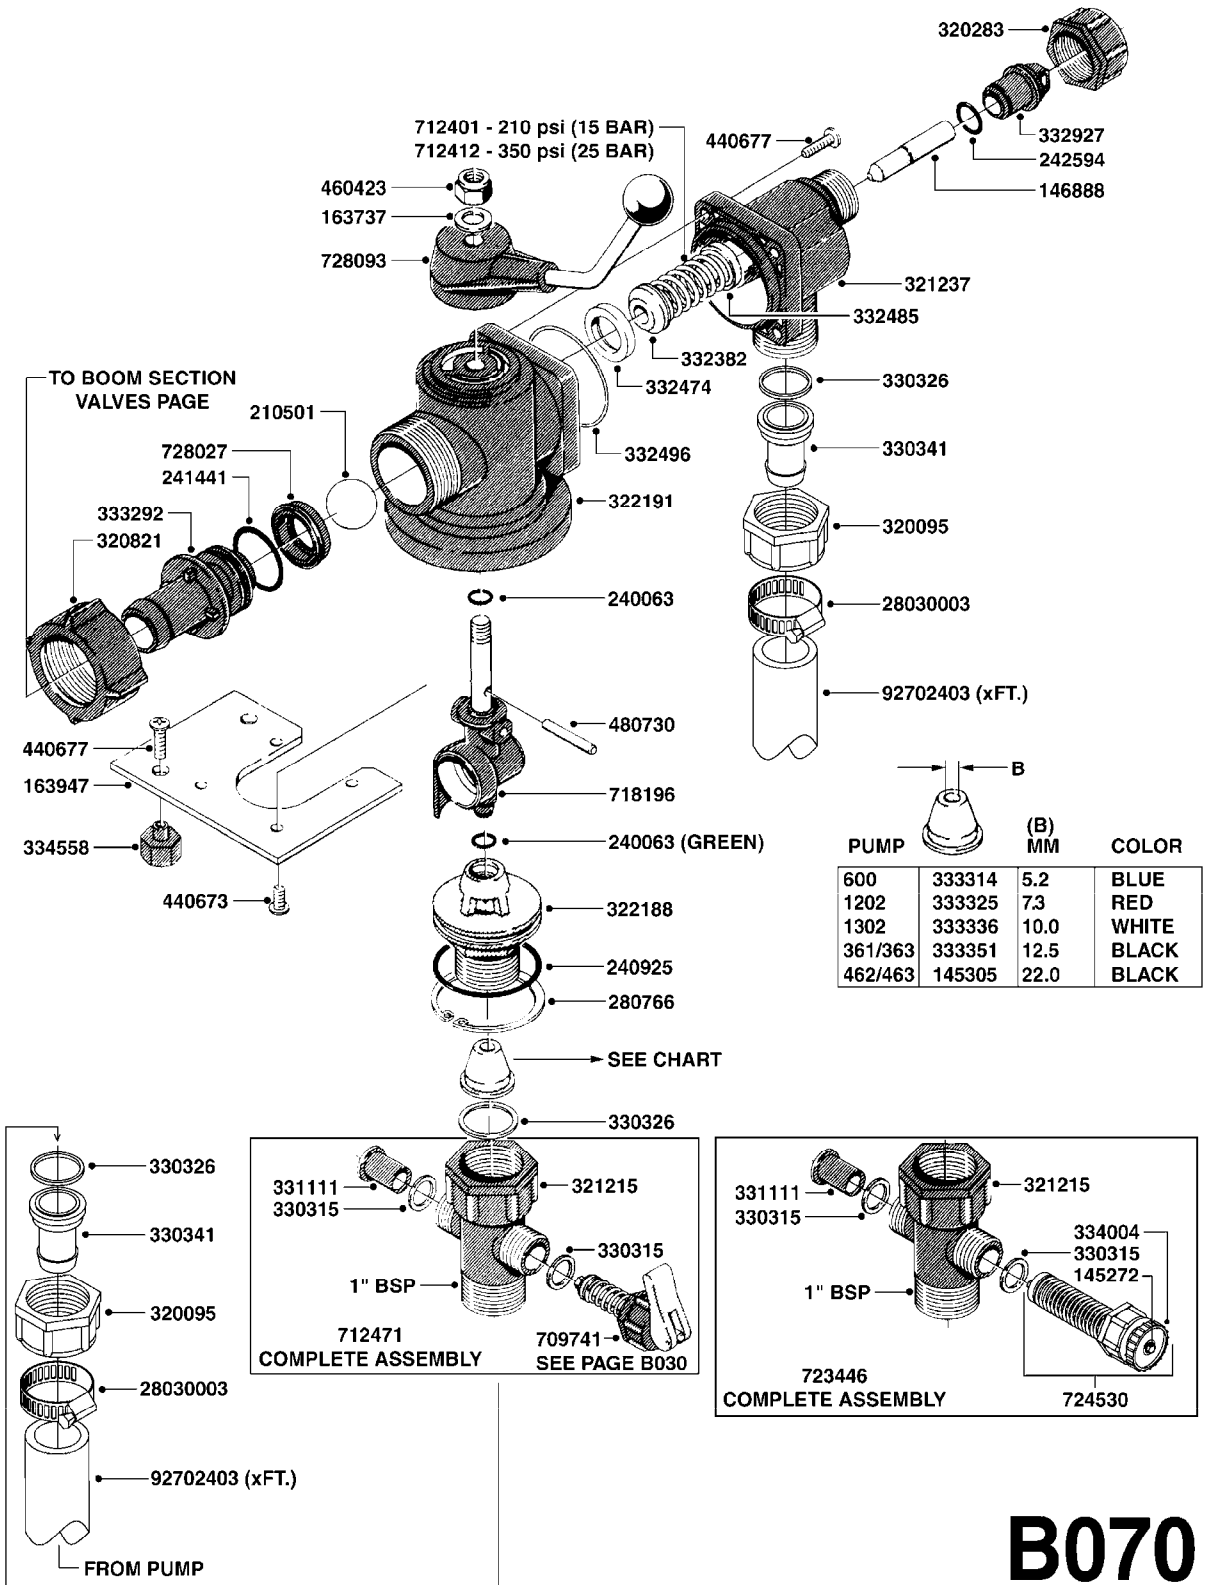

**B060**

BK-180 MASTER VALVE - MANUAL  
B060-HIN, 26:05:11

Page 1  
Date 19.03.2013 9:43

parts-n°	order qty	description	
145272	1	INSERT F.AGIT.THUMBWHEEL BRASS	
145305	1	NOZZLE F.OP.UNIT PUMP 462	
163682	1	WASHER D16X9,5 X 1	
163947	1	FITTING FOR BK 180	
210501	1	BALL PLASTIC D25	
240052	1	BUSHING/PKNG D11,2/8,4 X 6	
240063	1	O-RING D14,1/9,3 X 2,4	
240925	1	O-RING D49.5X3 NITRIL	
240936	1	O-RING D13.3X2.4 NITRIL	
241441	1	O-RING D29.3X3	
280766	1	SNAP-RING INNER 55X2 DIN 472	
320095	1	FITT.DK NUT 1" BSP	
320821	1	FITT.DK NUT 1-1/2" BSP	
321215	1	FITT.DK HOUSING F. AGITATION	
321237	1	PRESSURE REGULATOR HOUSE BK180	
321624	1	BOTTOM PIECE F.BALL OPER.UNIT	
330315	1	O-RING D18.4/D13X.6	
330326	1	O-RING D30/D24X2 F.1"NUT	
330341	1	FITT.DK HB 1" F. 1" NUT	
330632	1	REGULATING HANDLE	
331111	1	VALVE SEAT FOR 1/2" DISTRIBUT.	
332382	1	VALVE CONE D25,7	
332474	1	SEAT FOR OPERATING UNIT BALL	
332485	1	SPRING GUIDE	
332496	1	O-RING D58/54X2	
333292	1	FITT.DK HB 1"O'RING F.1-1/2"	
333314	1	NOZZ.RESTRICTOR 600 BLUE	
333325	1	NOZZ.RESTRICTOR 1202 RED	
333336	1	NOZZ.RESTRICTOR 1302 WHITE	
333351	1	NOZZ.RESTRICTOR 361 BLACK	
334004	1	WHEEL F.AGITATION W/O INSERT	
410362	1	BOLT HEX 8.8 DEL M6X20 FT	
410686	1	BOLT HEX 8.8 DEL M6X30	
460202	1	NUT HEX M6	
460423	1	NUT HEX M10X1.5 LOCK	
471122	1	WASHER D20/D10.5X2 SS	
471125	1	WASHER D12/D6.4x1.6 SS	
480730	1	PIN ROLL 5X30 STAINLESS STEEL	
709741	1	VALVE ASSY. 1/2" FLIP LEVER	
712375	1	PRESSURE REGULATOR COMPL.	
712401	1	RELIEF VALVE ASSY. 12BAR	
712412	1	RELIEF VALVE ASSY. 25BAR	
712471	1	AGITATION VALVE ASSY. ON/OFF	
718196	1	BALL VALVE HOUSING ASSEMBLY	
723446	1	AGITATION VALVE ASSY. ADJUST.	
724530	1	THUMB WHEEL FOR AGITATION	
728027	1	BUSHING WITH SEAT	
728093	1	HANDLE WITH BALL	
841433	1	BK 180 ARMATURE (1301)	
28030003	1	CLAMP HOSE GEAR P1"	6716
92702403	1	HOSE PVC SUCT GRAY 1"	