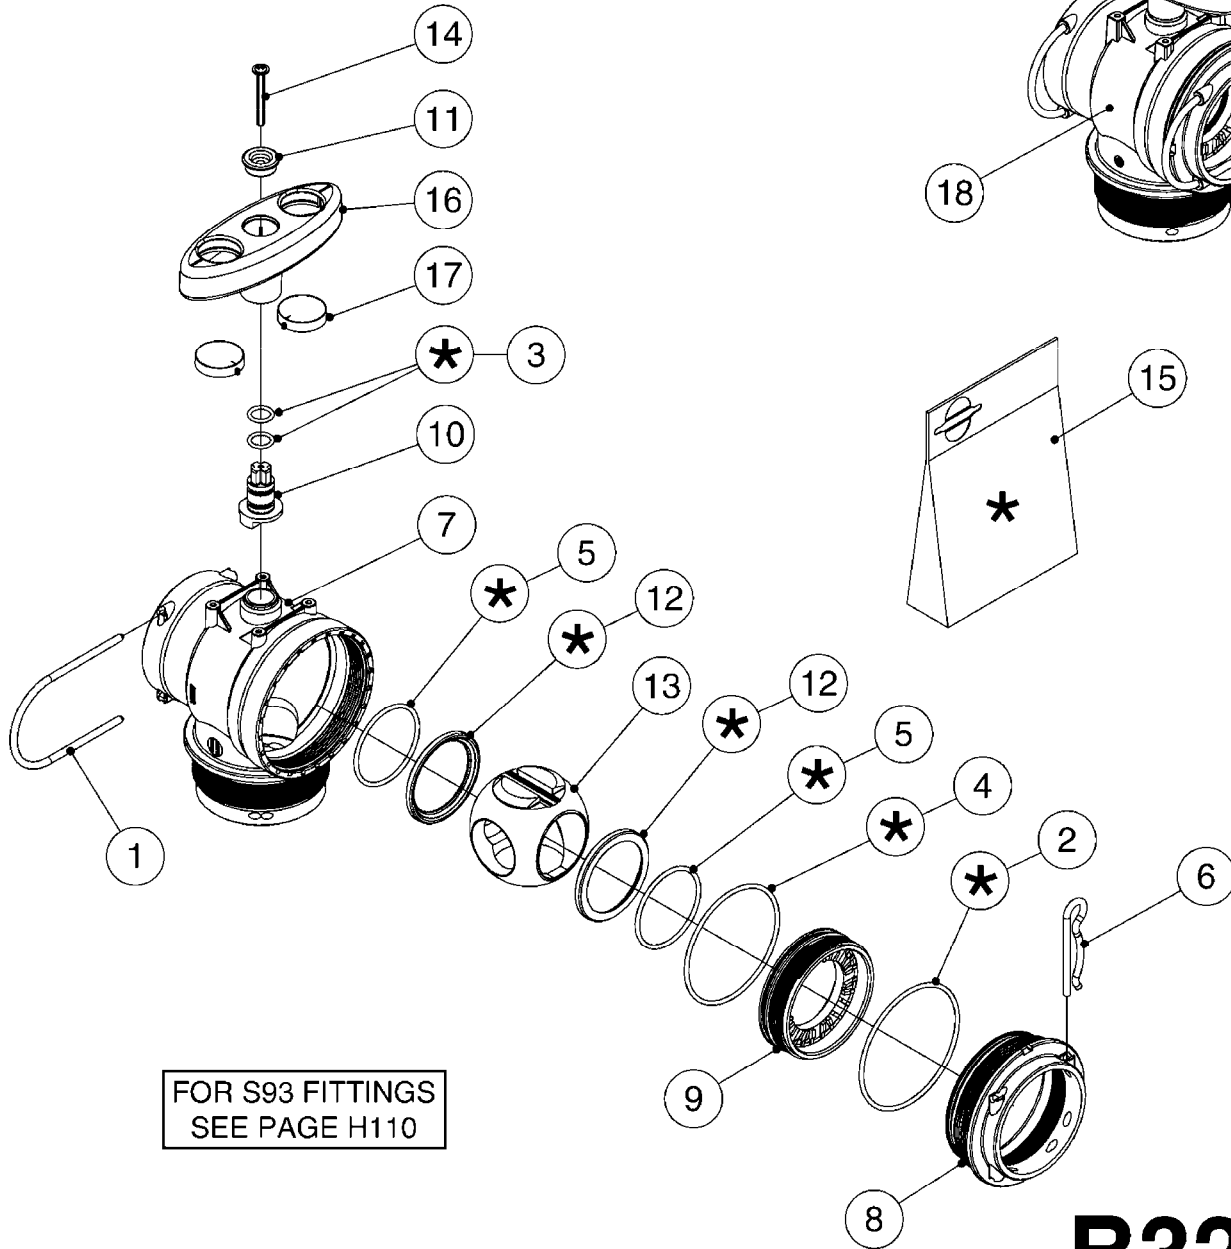

S93 (07)

MANIFOLD - S93 VALVE (07)
B322-HIN, 29:10:12

Page 1

Date 19.03.2013 9:44

Pos.	parts-n°	order qty	description
1	145997	1	FITT.DK S-93 FORK
2	242047	1	O-RING 89.5 X 3.0 VITON
3	242449	1	O'RING D13.3 x 2.4 VITON
4	242450	1	O-RING D84.5X3.0 VITON
5	242475	1	O'RING D56.52x5.33 SH70-VITON
6	285791	1	HAIR PIN S93/S67
7	322327	1	HOUSING, VALVE, S93, 220 PSI
8	322328	1	END CAP F. VALVE S-93
9	322354	1	THRUST PLATE F.3-WAY VALVES-93
10	334579	1	SPINDLE F.3 WAY VALVE S-93
11	334594	1	PLUG F. VALVE HANDLE BLACK
12	390543	1	SEAT F.BALL 3-WAY VALVE S-93
13	390544	1	BALL F.3 WAY S93 VLVE/SUCT.MAN
13	391019	1	BALL F.2 WAY S93 SMART VALVE
14	440729	1	SCREW F. PLASTIC 40X40 SS
15	741726	1	REPAIR KIT F.S93 VALVE VIT.'02
16	33514400	1	HANDLE FOR 2 ICONS 07
17	33514500	1	PLUG FOR HANDLE W/2 ICONS
18	72518800	1	QUICK FILL VALVE 2008 NAV
18	72518900	1	SUCTION VALVE 2008 NAV