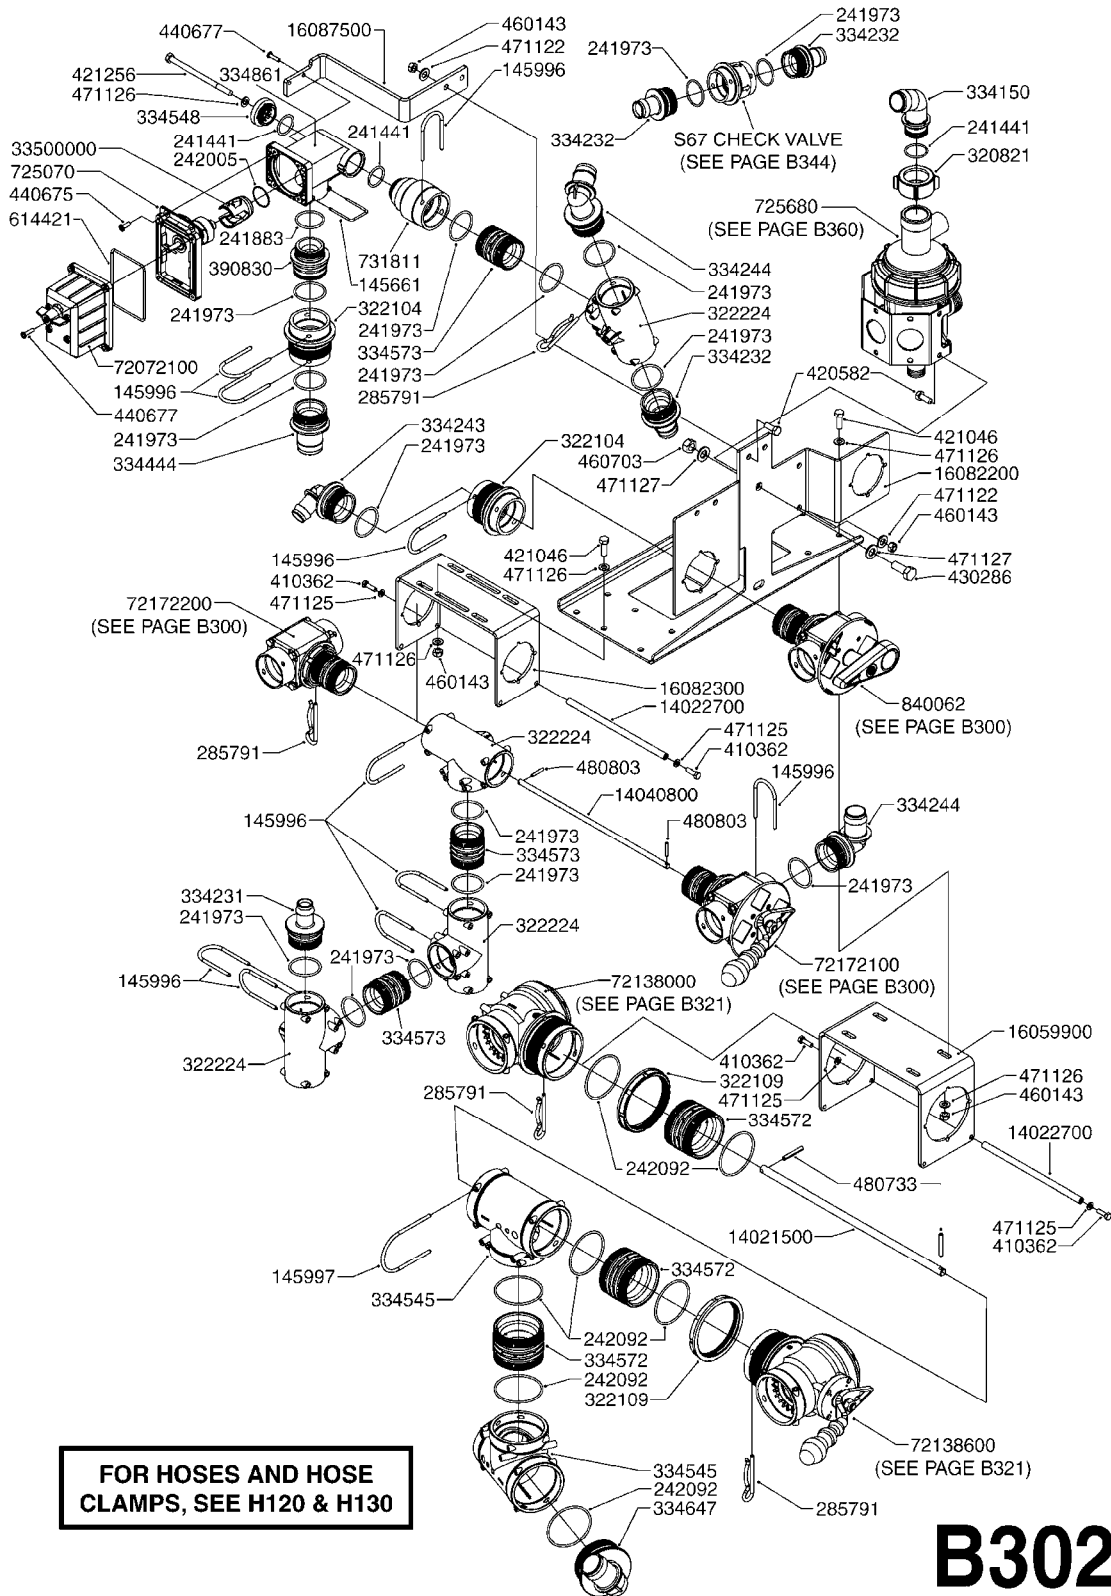

parts-n°	order qty	description
145995	1	FITT.DK S-53 FORK
145996	1	FITT.DK S-67 FORK
145997	1	FITT.DK S-93 FORK
147767	1	PIN 5Ø X 60 S-93 DOUBLE CLAMP
241441	1	O-RING D29.3X3
241973	1	O-RING 44.2 x 3.0 (use-242353)
242092	1	O-RING D69.5X3 (Use-242351)
242109	1	O-RING D32.2x3.0 (USE 242354)
320821	1	FITT.DK NUT 1-1/2" BSP
322109	1	FITT.DK S-93 BULKHEAD NUT
322224	1	FITT.DK S-67 TEE
333292	1	FITT.DK HB 1"O'RING F.1-1/2"
334231	1	FITT.DK S-67 STR.1'
334232	1	FITT.DK S-67 STR.1-1/4'
334239	1	FITT.DK S-53 ELB.1/2"
334243	1	FITT.DK S-67 ELB.1"
334244	1	FITT.DK S-67 ELB.1-1/4"
334254	1	FITT.DK S-93 PLUG
334304	1	FITT.DK S-93 STR.1-1/2" PVC
334426	1	FITT.DK S-93 STR.2'
334445	1	FITT.DK S-67 ELB.1-1/2"
334446	1	FITT.DK S-93 ELB. 2' RUBBER
334545	1	FITT.DK S-93 TEE
334564	1	FITT.DK S-67 TO S-53 ADAPTER
334572	1	FITT.DK S-93 ADAPTOR MALE MALE
334573	1	FITT.DK S-67 CONNECTOR
334601	1	FITT.DK S-93 TO S67 ADAPTOR
334634	1	FITT.DK ADAPTER S-93M S67M
334647	1	FITT.DK S93 ELB 1-1/2" 90 PVC
334881	1	FITT.DK S-93 ELB. 2" 45D PVC
391024	1	COUPLING FOR 3RD SMART VALVE
410362	1	BOLT HEX 8.8 DEL M6X20 FT
420641	1	BOLT HEX 8.8 DEL M8X35
420862	1	BOLT HEX 8.8 DEL M10X16 FT
421046	1	BOLT HEX 8.8 DEL M8X25 FT
430286	1	BOLT HEX 8.8 DEL M12X30 FT
460143	1	NUT HEX M8 LOCK
460703	1	NUT HEX M12X1.75 LOCK
471122	1	WASHER D20/D10.5X2 SS
471125	1	WASHER D12/D6.4x1.6 SS
471126	1	WASHER D16/D8.4X1.6 SS
471127	1	WASHER D24/D13X2.5 STAINLESS
480733	1	PIN D6 X 40
14021500	1	SPINDLE F.S93 SMART VALVE
14022700	1	SPACER TUBE Ø10 L=212 SS
16056703	1	PLATE 6.0X492X116/SMART VALVE
16059900	1	BRACKET 2 STK S93 SMART VALVE
16080900	1	BRACKET 1 STK S93 VALVE 15BAR
61025400	1	HANDLE SMART VALVE
63007903	1	SMART VALVE MOUNTING BKT.1100
72137900	1	VALVE S93 "V1" SMART VALVE
72138000	1	VALVE S93 "V2" SMART VALVE
72138600	1	VALVE S93 "V3" SMART VALVE
72142700	1	VALVE S93 "V4" SMART VALVE
72144500	1	SAFETY VALVE 15 BAR S93
74006403	1	CHECK VALVE S67 BAG