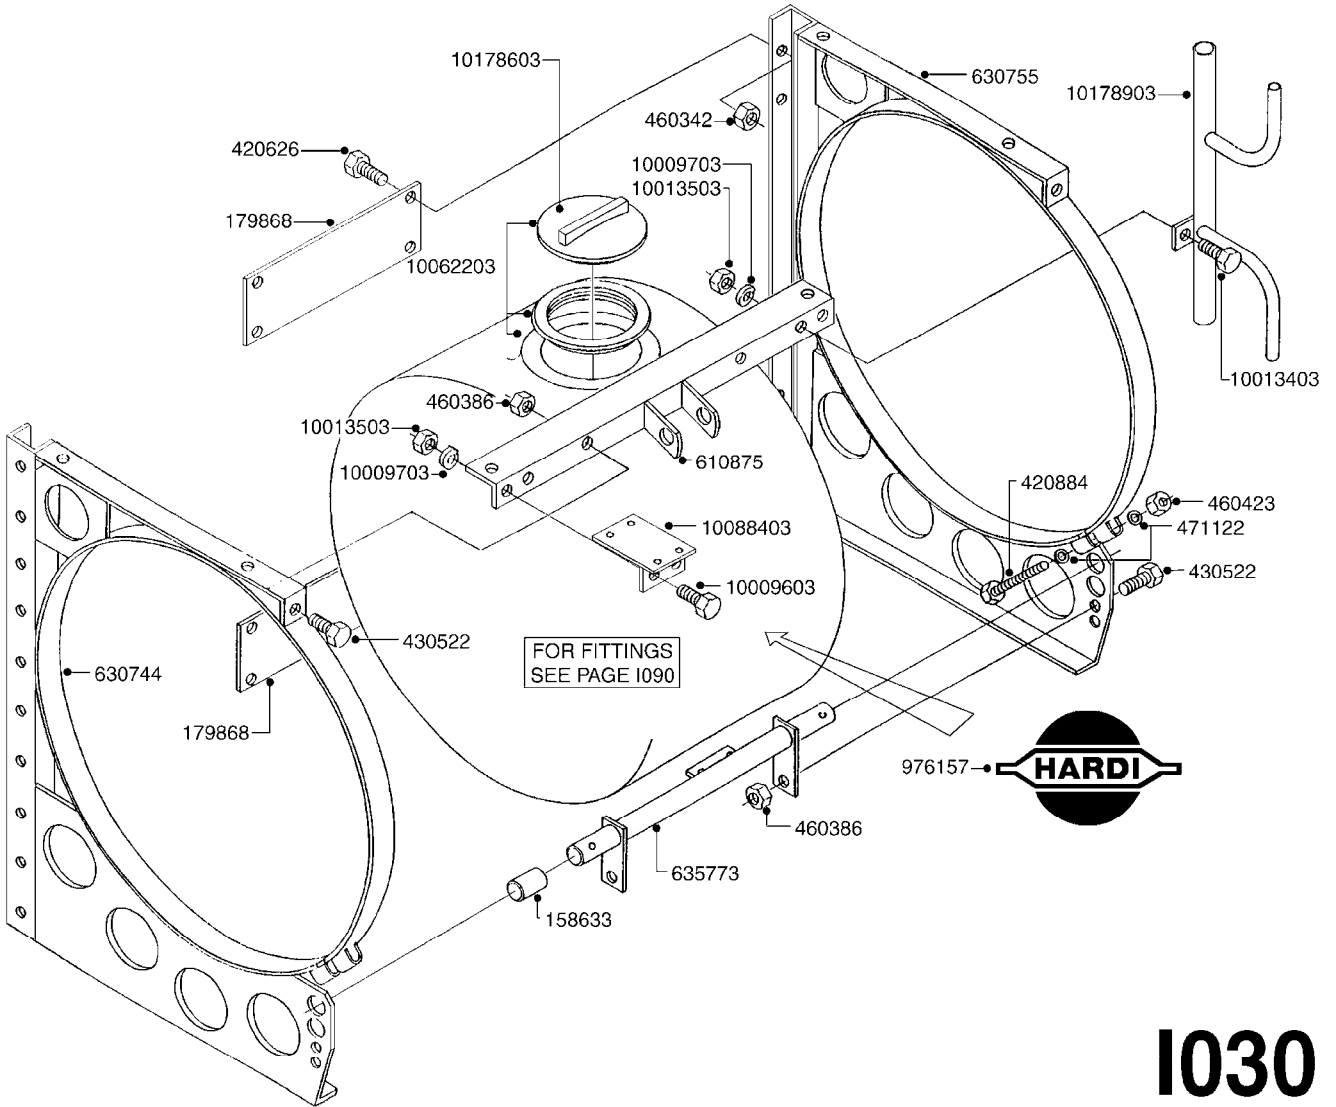

I030

BL 25 TANK & FRAME
I030-HIN, 12:12:05

Page 1

Date 19.03.2013 9:57

parts-n°	order qty	description
10009603	1	BOLT HEX 3/8 NC GR.2 01.00"
10009703	1	WASHER LOCK L/W Z 3/8"
10013403	1	BOLT HEX 3/8-16X1 1/4 HCS Z5
10013503	1	NUT HEX NC 3/8"
10062203	1	TANK 25 GAL.W/ LID & BKHD.
10088403	1	MOUNT PLATE F. BL25
10178603	1	SUBSTITUTE TO 10052203
10178903	1	WRAP HOSE SIDE MOUNT PLATE
158633	1	BUSHING F.CAT.0 TO 1 HITCH
179868	1	FLATBAR 110 X 5 X 305L MM
420626	1	BOLT HEX 8.8 DEL M10X20 FT
420884	1	BOLT HEX 8.8 DEL M10X80 FT
430522	1	BOLT HEX 8.8 DEL M12X25 FT
460342	1	NUT HEX M10
460386	1	NUT HEX M12X1.75
460423	1	NUT HEX M10X1.5 LOCK
471122	1	WASHER D20/D10.5X2 SS
610875	1	BRACKET TOP LINK BL25 FRAME
630744	1	FRAME BL RIGHT
630755	1	FRAME BL LEFT
635773	1	SHAFT F.3PT HITCH BL25
976157	1	DECAL COMPANY (4.4" X 4.6")