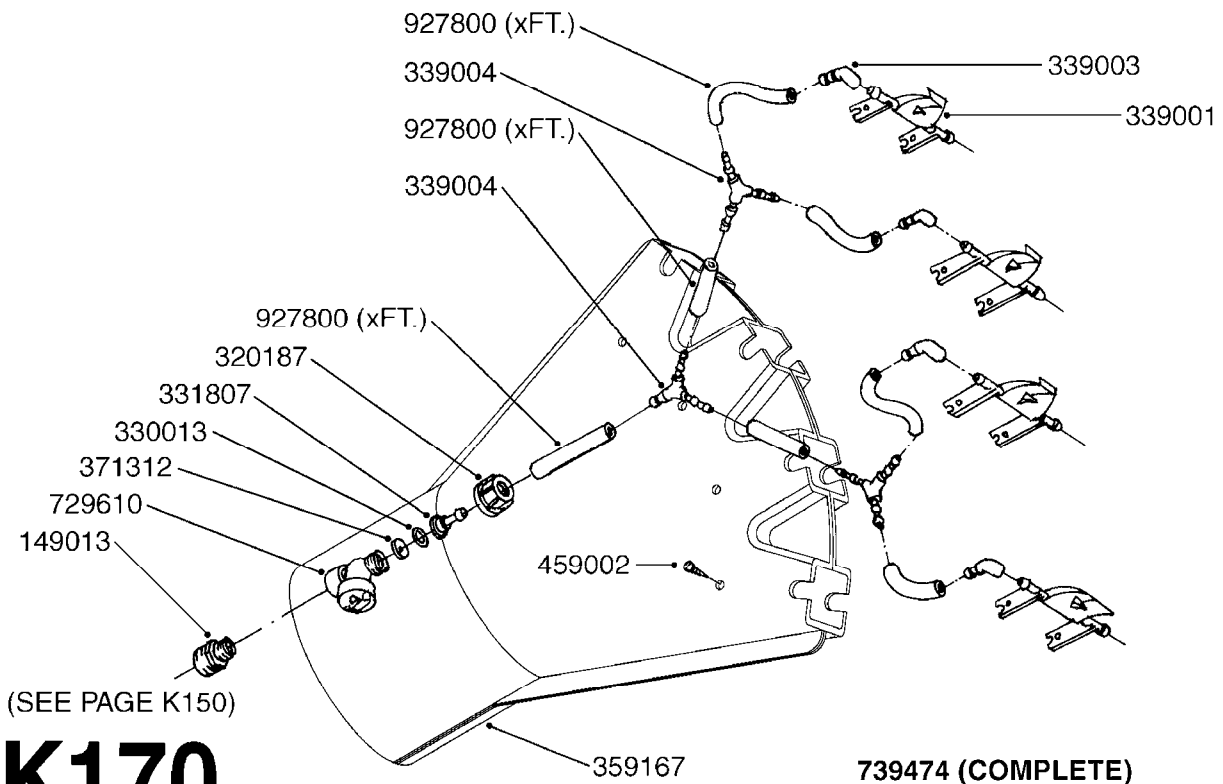

K160

LP - FRAME F. OUTLETS
K160-HIN, 01:01:01

Page 1

Date 19.03.2013 9:58

parts-n°	order qty	description
129032	1	CLAMP HALF F.TUBE EXTENSION
129139	1	CLAMP HALF F.TUBE EXTENSION
157096	1	EXTENSION ROD L=20"
157097	1	EXTENSION ROD L=12"
249050	1	FRICTION WASHER D48X10X3.5
289305	1	TUBE PLUG D24
420965	1	BOLT HEX 8.8 DEL M10X40
430286	1	BOLT HEX 8.8 DEL M12X30 FT
460342	1	NUT HEX M10
460423	1	NUT HEX M10X1.5 LOCK
460703	1	NUT HEX M12X1.75 LOCK
619063	1	HOLDER FOR EXTENSION
619382	1	LP FRAME BASE PLATE
619396	1	CURVED BRACKET F. LP FRAME
639045	1	BRACKET FOR SPOUT RH
639270	1	LP FRAME RH
639271	1	LP FRAME LH