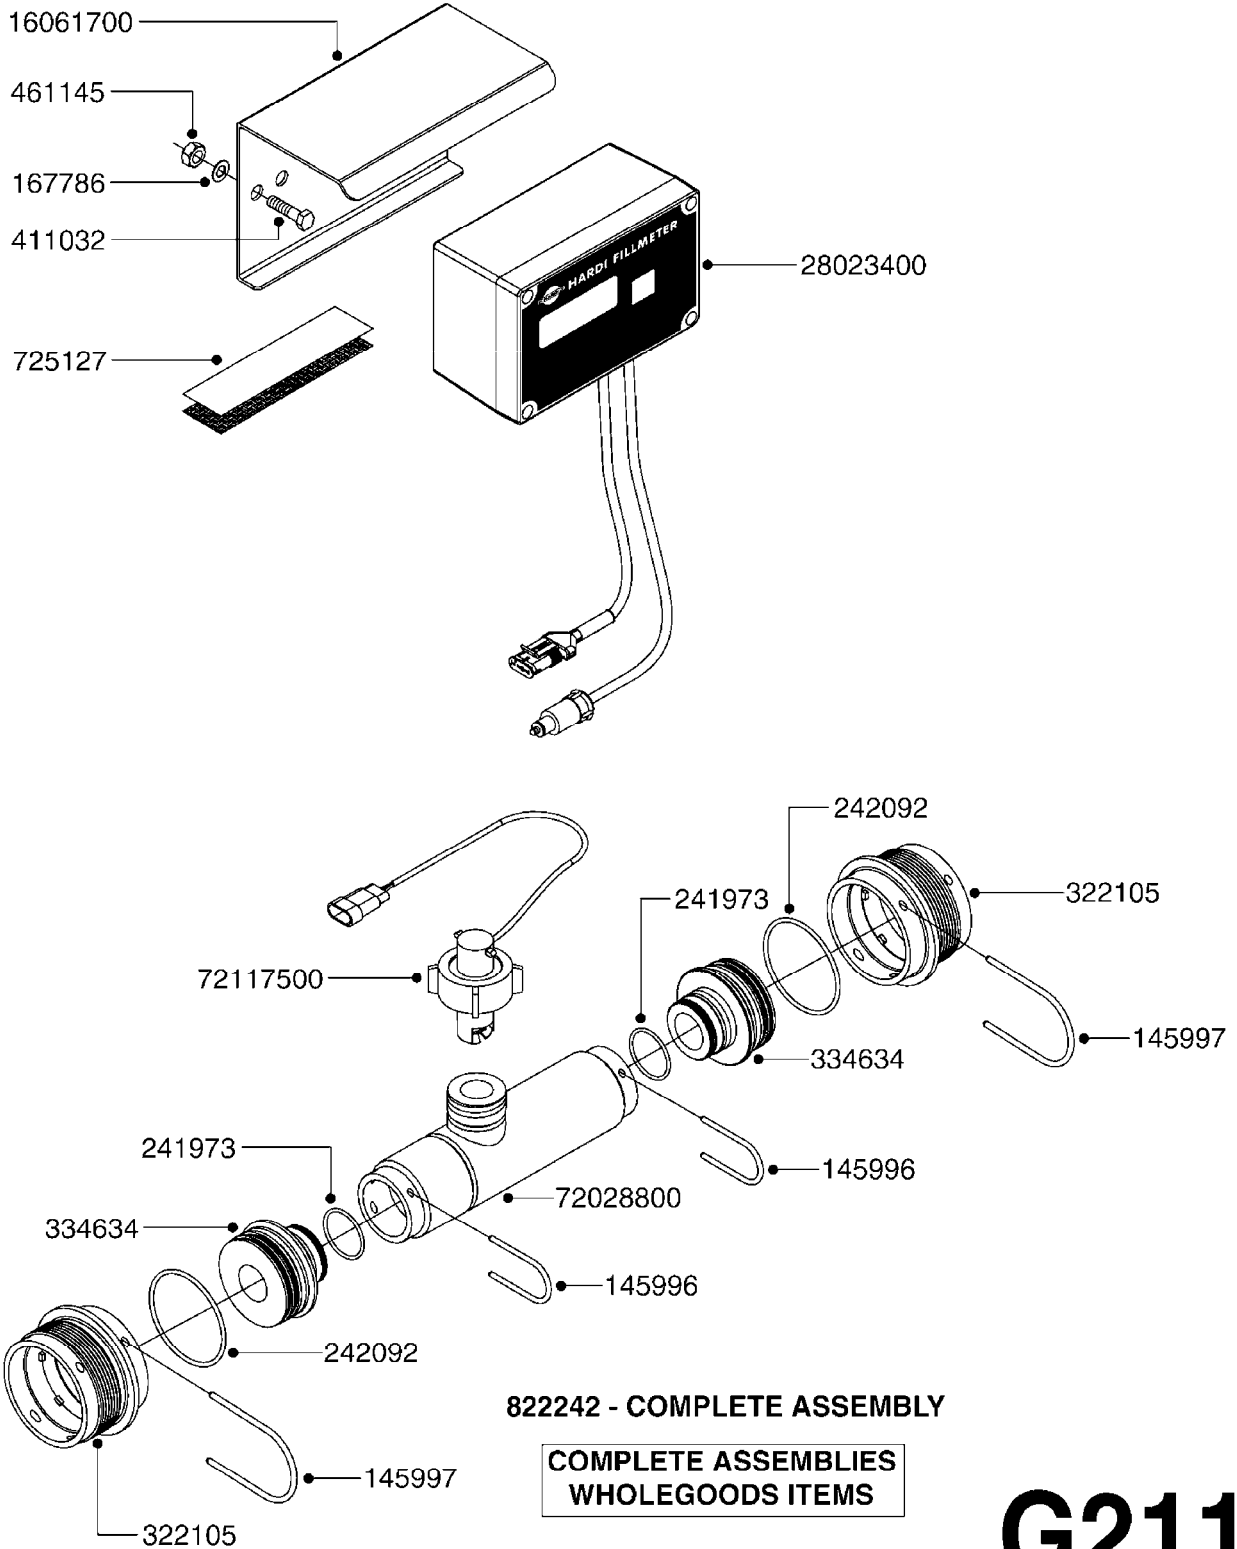

G211

FILLMETER
G211-HIN, 01:01:01

Page 1
Date 19.03.2013 9:54

parts-n°	order qty	description
145996	1	FITT.DK S-67 FORK
145997	1	FITT.DK S-93 FORK
167786	1	WASHER D13/D4.2X1
241973	1	O-RING 44.2 x 3.0 (use-242353)
242092	1	O-RING D69.5X3 (Use-242351)
322105	1	FITT.DK S-93 BULKHEAD DOUBLE
334634	1	FITT.DK ADAPTER S-93M S67M
411032	1	SCREW M 4 X 16
461145	1	NUT HEX M4 LOCK
725127	1	VELCRO KIT
822242	1	FILLMETER BASIC SET
16061700	1	HOLDER F.DISPLAY FILLMETER
28023400	1	HARDI FILLMETER DISPLAY
72028800	1	Flow Housing 36 2xs67
72117500	1	FLOW SENSOR - M.AMP L=1M