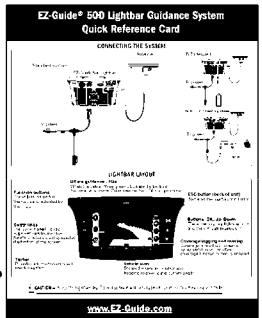

COMPLETE ASSEMBLY:
84205303 (WITH GPS)
84205403 (WITHOUT GPS)

**COMPLETE ASSEMBLIES
WHOLEGOODS ITEMS**

G195

EZ-GUIDE PLUS LIGHT BAR
G195-HIN, 01:01:01

Page 1
Date 19.03.2013 9:54

parts-n°	order qty	description
26007403	1	ANTENNA,HURRICANE F. EZGUIDEPL
26007503	1	REMOTE KEYPAD EZ-GUIDE PLUS
26007603	1	CABLE, ANTENNA, EZGUIDEPLUS
26007703	1	CABLE, POWER F. EZGUIDEPLUS
26007803	1	BRACKET KIT F. EZGUIDEPLUS
26007903	1	EZ-Guide 500 External Interfac
26008003	1	LIGHT BAR ASSM WITH GPS
26008103	1	LIGHT BAR ASSM WITHOUT GPS
29002703	1	VACUUM CUP 4 1/2" 1420I
29002803	1	MOUNT, MAG F. ANTENNA
29002903	1	PLATE, F. ANTENNA MOUNT
67206303	1	QUICK REFERENCE CARD EZ-GUIDE+
67206403	1	MANUAL EZ GUIDE PLUS
84205303	1	EZ GUIDE PLUS W GPS, NO LABEL
84205403	1	EZ GUIDE PLUS W/O GPS,NO LABEL
97607603	1	DECAL COMPANY 45MM X 20MM

**EZ-STEER 500
PAGE G198**

COMPLETE ASSEMBLY 13

**COMPLETE ASSEMBLIES
WHOLEGOODS ITEMS**

G197

EZ-GUIDE 500 LIGHTBAR
G197-HIN, 09:12:09

Page 1

Date 19.03.2013 9:54

Pos.	parts-n°	order qty	description
1	26007603	1	CABLE, ANTENNA, EZGUIDEPLUS
2	26012203	1	EZ-STEER/GUIDE 500 ADAPT.CABLE
3	26015303	1	REMOTE KEYPAD EZGUIDE 500/250
3	28048403	1	DECAL - REMOTE OVERLAY 500/250
4	26015403	1	EZ-GUIDE 500 CABLE POWER/CAN90
5	26015503	1	EZ-GUIDE 500 Z PLUS ANTENNA
5	26015603	1	ANTENNA AG15 L1,EZ GDE 500/250
6	26015703	1	EZ-GUIDE 500 DGPS DISPLAY
6	26015803	1	EZ-GUIDE 500 OMNISTAR DISPLAY
7	26016103	1	EZ-GUIDE 500 CABLE UNTERM.FUSE
8	26016203	1	EZ-GUIDE 500 POWER CONN.CABLE
9	28048203	1	EZ-GUIDE 500 MOUNT F.AG15 ANT.
10	28048303	1	EZ-GUIDE 250/500 RAM MNT.1.5"
11	29003803	1	EZ-GUIDE 500 CD,GET.STARTED V1
12	67215403	1	EZ-GUIDE 500 QUICK REF.CARD V1
13	84208303	1	EZ GUIDE 500 LIGHTBAR (DGPS)
13	84208403	1	EZ GUIDE 500 LIGHTBAR (XP/HP)
13	84208503	1	EZ GUIDE 500 LIGHTBAR (RTK)