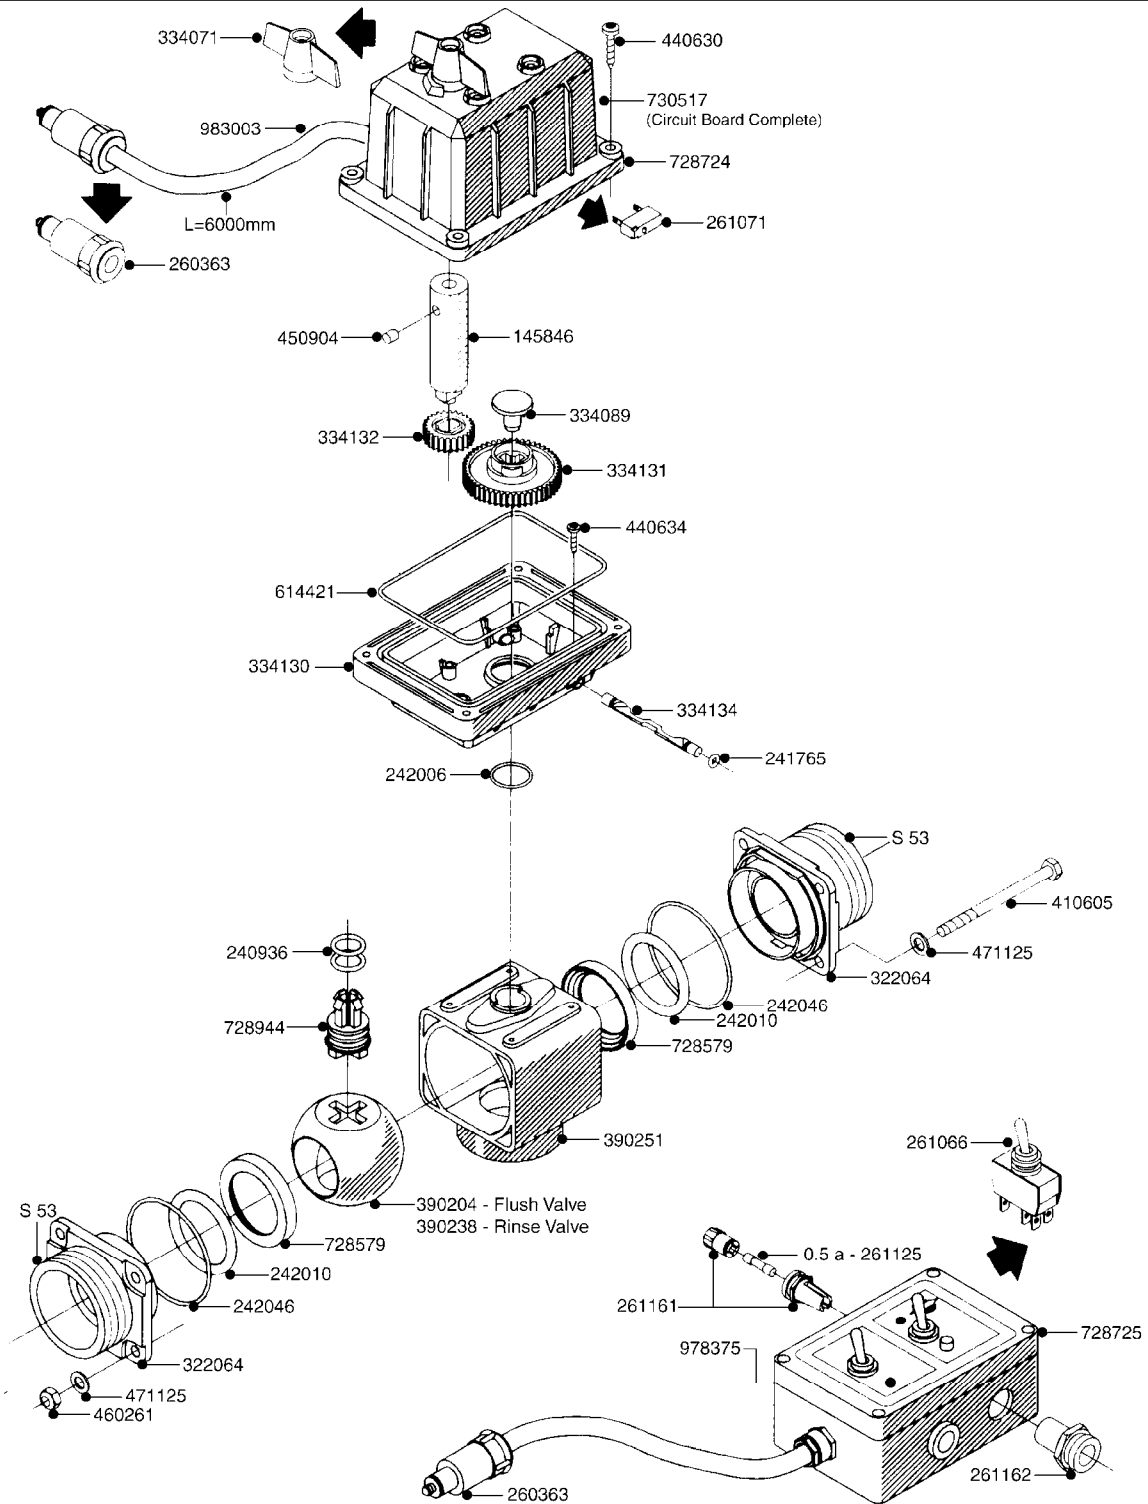

BALL VALVE-ELECTRIC 3-WAY
G030-HIN, 01:01:01

Page 1
Date 19.03.2013 9:53

parts-n°	order qty	description
145846	1	COUPLING FOR EL 3-WAY VALVE
241765	1	O-RING 3.1 X 1.6
242006	1	O-RING D22/D19 X 1.5
260363	1	PLUG 2 POLE 12V
261071	1	MICRO SWITCH TYPE 9 SM 201
261589	1	FUSE 5X20 1.25 AMP
261630	1	PLUG MALE/HIRSHCMANN-3XBAL.VAL
334130	1	GEAR BOX
334132	1	COG WHEEL
334134	1	INDICATOR ROD
334552	1	GRIP F.MAN.OP.EC PRES.REG.GREE
334598	1	PLUG F.VALVE HANDLE BLUE
334608	1	GEAR WHEEL F.3X BALL VALVE
440628	1	SCREW 3/8'
440677	1	SCREW F. PLASTIC 5X20 SS
440681	1	SCREW F. PLASTIC 4X40 SS
440683	1	SCREW 40X18 2WAY ELC.BALL VALV
450928	1	SET SCREW M8 X 8MM STAINLESS
614421	1	GASKET F/MOTOR HOUSE-ON/OFF TR
728396	1	MOTOR UNIT F.BALL VALVE
728940	1	CONTROL BOX F. 3-WAY VALVE ELC
729071	1	PRINTPL.F.3-STILL.BOKS FORMONT
834362	1	ELECTRIC KIT F.MANIFOLD
983072	1	ELEC. CABLE 3 WIRE X 0.75MM

BALL VALVE-ELECTRIC 3-WAY
G040-HIN, 01:01:01

Page

0

Date

19.03.2013

9:53

COMPLETE ASSEMBLY:
841078 - FLUSH VALVE KIT
841079 - RINSE VALVE KIT STANDARD PLUMBING

COMPLETE ASSEMBLIES
WHOLEGOODS ITEMS