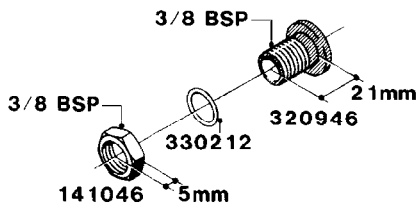

H060

FITTINGS - BULKHEAD
H060-HIN, 01:01:01

Page 1

Date 19.03.2013 9:56

parts-n°	order qty	description
141046	1	NUT 3/8" BSP
141341	1	NUT 1/4' BSP
240284	1	O-RING D82,5/75 X 3,5
320456	1	FITT.DK BULKHEAD 1"BSP DOUBLE
320467	1	FITT.DK BULKHEAD 1"BSP SINGLE
320471	1	FITT.DK NUT 1" BSP JAMB
320541	1	FITT.DK BULKHEAD 2-1/2'BSP SIN
320552	1	FITT.DK NUT 2-1/2' BSP JAMB
320644	1	FITT.DK ELB.3/4"HB X 1" BSP
320784	1	FITT.DK CAP 1-1/2" BSP
320795	1	FITT.DK NUT 1-1/2" BSP JAMB
320935	1	FITT.DK BULKHEAD 1/4' BSP SING
320946	1	FITT.DK BULKHEAD 3/8' BSP SING
321296	1	FITT.DK BULKHEAD 1/2" BSP SING
321307	1	FITT.DK NUT 1/2" BSP JAMB
321333	1	FITT.DK BULK 1-1/2" X 1"F BSP
330061	1	O-RING D16/D11X2,5
330072	1	O-RING D53,5/D45,5X4
330212	1	O-RING D19/D14X2.4 F.1/2"NUT
332577	1	O-RING D38/D30X4 F.1" PUR.
332592	1	O-RING D26/D20X3