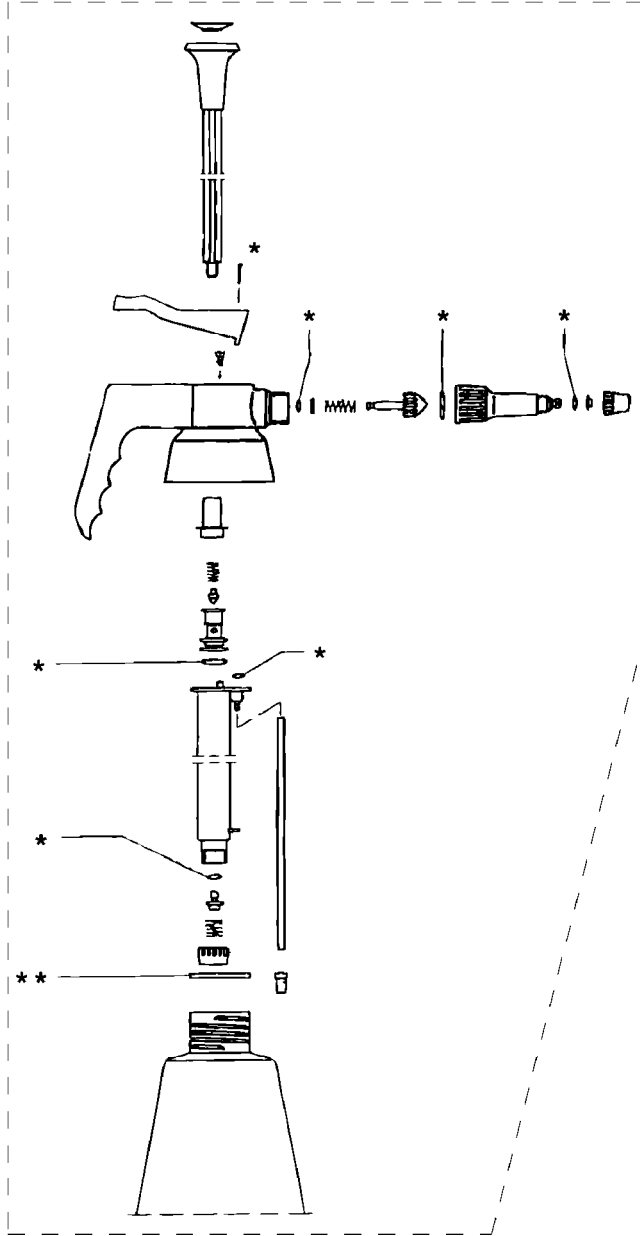

TELESCOPIC SPRAY WAND
J110-HIN, 22:09:09

Page	0
Date	19.03.2013 9:57

J110

TELESCOPIC SPRAY WAND
J110-HIN, 22:09:09

Page 1
Date 19.03.2013 9:57

parts-n°	order qty	description
241990	1	O-RING D9.3 X 2.4 VITON
322240	1	LANCE-END 45 DEG.
334689	1	GASKET Ø15.8/9.5X2.4 HYTREL
334831	1	DISC Ø 14.7/ 10.2X 1.0
732312	1	LANCE TUBE D15/D12 ASSM. L=430
732313	1	LANCE TUBE D10/D6 ASSM. L=490
732314	1	LANCE TUBE D15/D12 ASSM. L=690
732315	1	LANCE TUBE D10/D6 ASSM. L=750
732316	1	LANCE TUBE D15/D12 ASSM. L=940
732317	1	LANCE TUBE D10/D6 ASSM. L=1000
755741	1	LANCE TELESCOPING 29"-59"
755742	1	LANCE TELESCOPING 39"-79"
755755	1	LANCE TELESCOPING 20"-40"