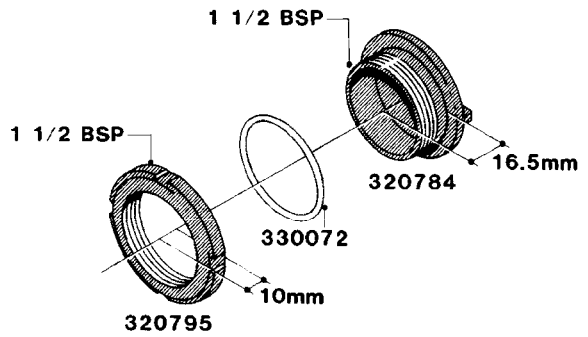

H060

FITTINGS - BULKHEAD
H060-HIN, 01:01:01

Page 1

Date 19.03.2013 9:56

parts-n°	order qty	description
141046	1	NUT 3/8" BSP
141341	1	NUT 1/4' BSP
240284	1	O-RING D82,5/75 X 3,5
320456	1	FITT.DK BULKHEAD 1"BSP DOUBLE
320467	1	FITT.DK BULKHEAD 1"BSP SINGLE
320471	1	FITT.DK NUT 1" BSP JAMB
320541	1	FITT.DK BULKHEAD 2-1/2'BSP SIN
320552	1	FITT.DK NUT 2-1/2' BSP JAMB
320644	1	FITT.DK ELB.3/4"HB X 1" BSP
320784	1	FITT.DK CAP 1-1/2" BSP
320795	1	FITT.DK NUT 1-1/2" BSP JAMB
320935	1	FITT.DK BULKHEAD 1/4' BSP SING
320946	1	FITT.DK BULKHEAD 3/8' BSP SING
321296	1	FITT.DK BULKHEAD 1/2" BSP SING
321307	1	FITT.DK NUT 1/2" BSP JAMB
321333	1	FITT.DK BULK 1-1/2" X 1"F BSP
330061	1	O-RING D16/D11X2,5
330072	1	O-RING D53,5/D45,5X4
330212	1	O-RING D19/D14X2.4 F.1/2"NUT
332577	1	O-RING D38/D30X4 F.1" PUR.
332592	1	O-RING D26/D20X3