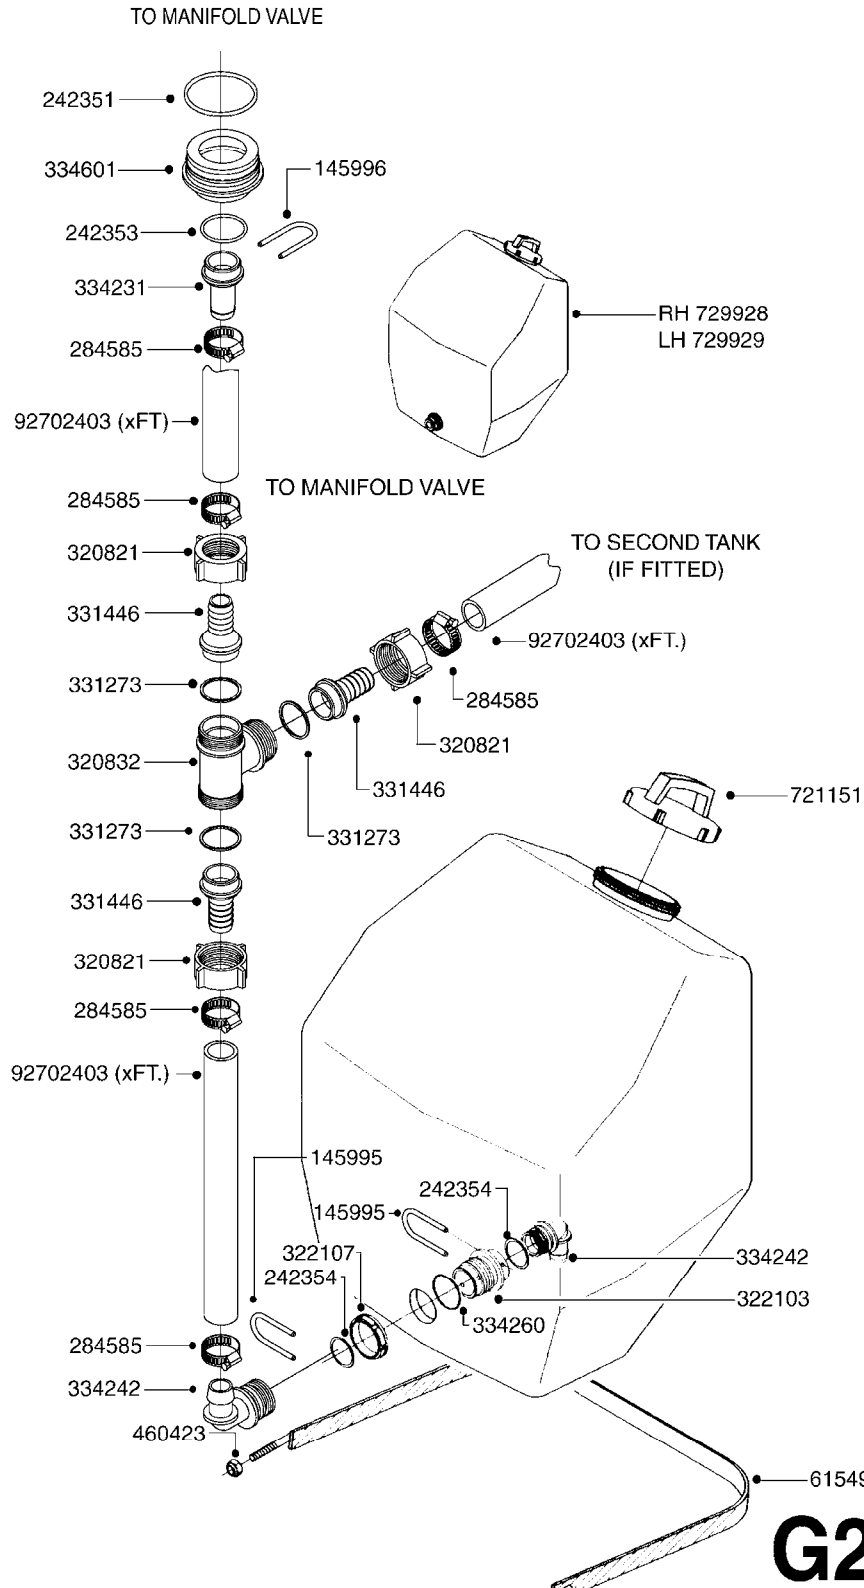

COMPLETE ASSEMBLIES
WHOLEGOODS ITEMS

WHOLEGOODS
10498503 - COMPLETE ASSEMBLY FOR 500 GALLON

G270

FLUSH SYSTEM-TANKMOUNT TR/HC
G270-HIN, 01:01:01

Page 1

Date 19.03.2013 9:54

parts-n°	order qty	description
10483003	1	TANK STRAP, 50", 2X90°X13MM
10485203	1	BRACE A FRAME TR500 FLUSH
10498503	1	FLUSH SYS F.500 EAG (FACTORY)
160443	1	SIDE PLATE F.FLUSH TANK
172379	1	SADDLE F. FLUSH TANK
172380	1	FLAT BAR 12X50MM
420604	1	BOLT HEX 8.8 DEL M10X25 FT
430866	1	BOLT HEX 8.8 DEL M12X170
430874	1	SCREW SET 8.8 DEL M12X70 FT
430908	1	BOLT HEX 8.8 DEL M12X200
460423	1	NUT HEX M10X1.5 LOCK
460703	1	NUT HEX M12X1.75 LOCK
615367	1	UPRIGHT F.FLUSH TANK REAR
637324	1	UPRIGHT F.FLUSH TANK FRONT