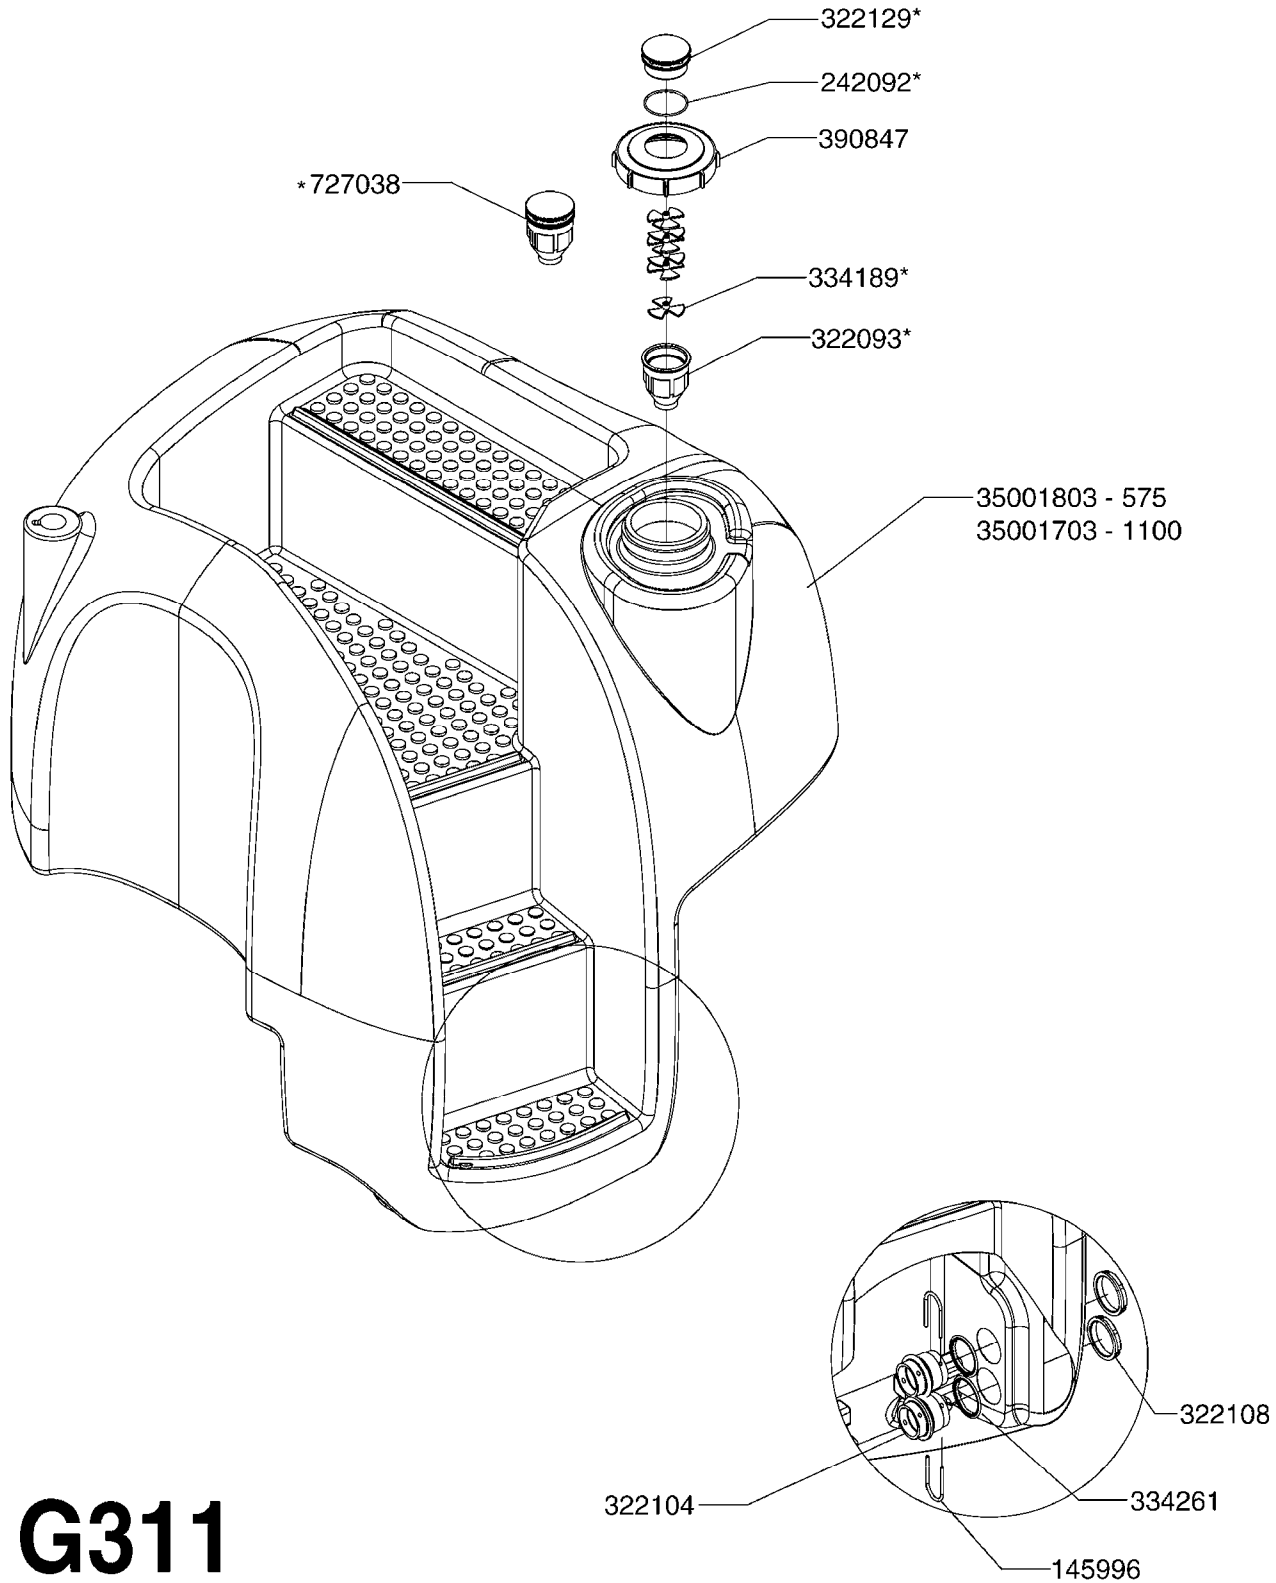

G311

FLUSH - NEW NAVIGATOR 575/1100
G311-HIN, 12:12:05

Page 1

Date 19.03.2013 9:54

parts-n°	order qty	description
145996	1	FITT.DK S-67 FORK
242092	1	O-RING D69.5X3 (Use-242351)
322093	1	HOUSING F.TANK VENT
322104	1	FITT.DK S-67 BULKHEAD
322108	1	FITT.DK S-67 BULKHEAD NUT
322129	1	LID F. TANK VENT ASSY.
334189	1	LIQUID SHIELD F. TANK VENT
334261	1	GASKET F. S-67 BULKHEAD
390847	1	LID F. RINSE TANK CM
727038	1	VENT F.TANK (FAST FILL)
35001703	1	TANK RAW 130 G. FLUSH/PLATFOR
35001803	1	TANK RAW 80 G. FLUSH/PLATFORM