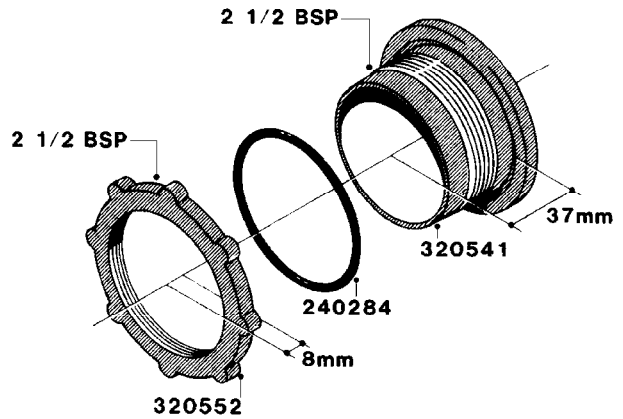

H060

FITTINGS - BULKHEAD
H060-HIN, 01:01:01

Page 1

Date 19.03.2013 9:56

parts-n°	order qty	description
141046	1	NUT 3/8" BSP
141341	1	NUT 1/4' BSP
240284	1	O-RING D82,5/75 X 3,5
320456	1	FITT.DK BULKHEAD 1"BSP DOUBLE
320467	1	FITT.DK BULKHEAD 1"BSP SINGLE
320471	1	FITT.DK NUT 1" BSP JAMB
320541	1	FITT.DK BULKHEAD 2-1/2'BSP SIN
320552	1	FITT.DK NUT 2-1/2' BSP JAMB
320644	1	FITT.DK ELB.3/4"HB X 1" BSP
320784	1	FITT.DK CAP 1-1/2" BSP
320795	1	FITT.DK NUT 1-1/2" BSP JAMB
320935	1	FITT.DK BULKHEAD 1/4' BSP SING
320946	1	FITT.DK BULKHEAD 3/8' BSP SING
321296	1	FITT.DK BULKHEAD 1/2" BSP SING
321307	1	FITT.DK NUT 1/2" BSP JAMB
321333	1	FITT.DK BULK 1-1/2" X 1"F BSP
330061	1	O-RING D16/D11X2,5
330072	1	O-RING D53,5/D45,5X4
330212	1	O-RING D19/D14X2.4 F.1/2"NUT
332577	1	O-RING D38/D30X4 F.1" PUR.
332592	1	O-RING D26/D20X3