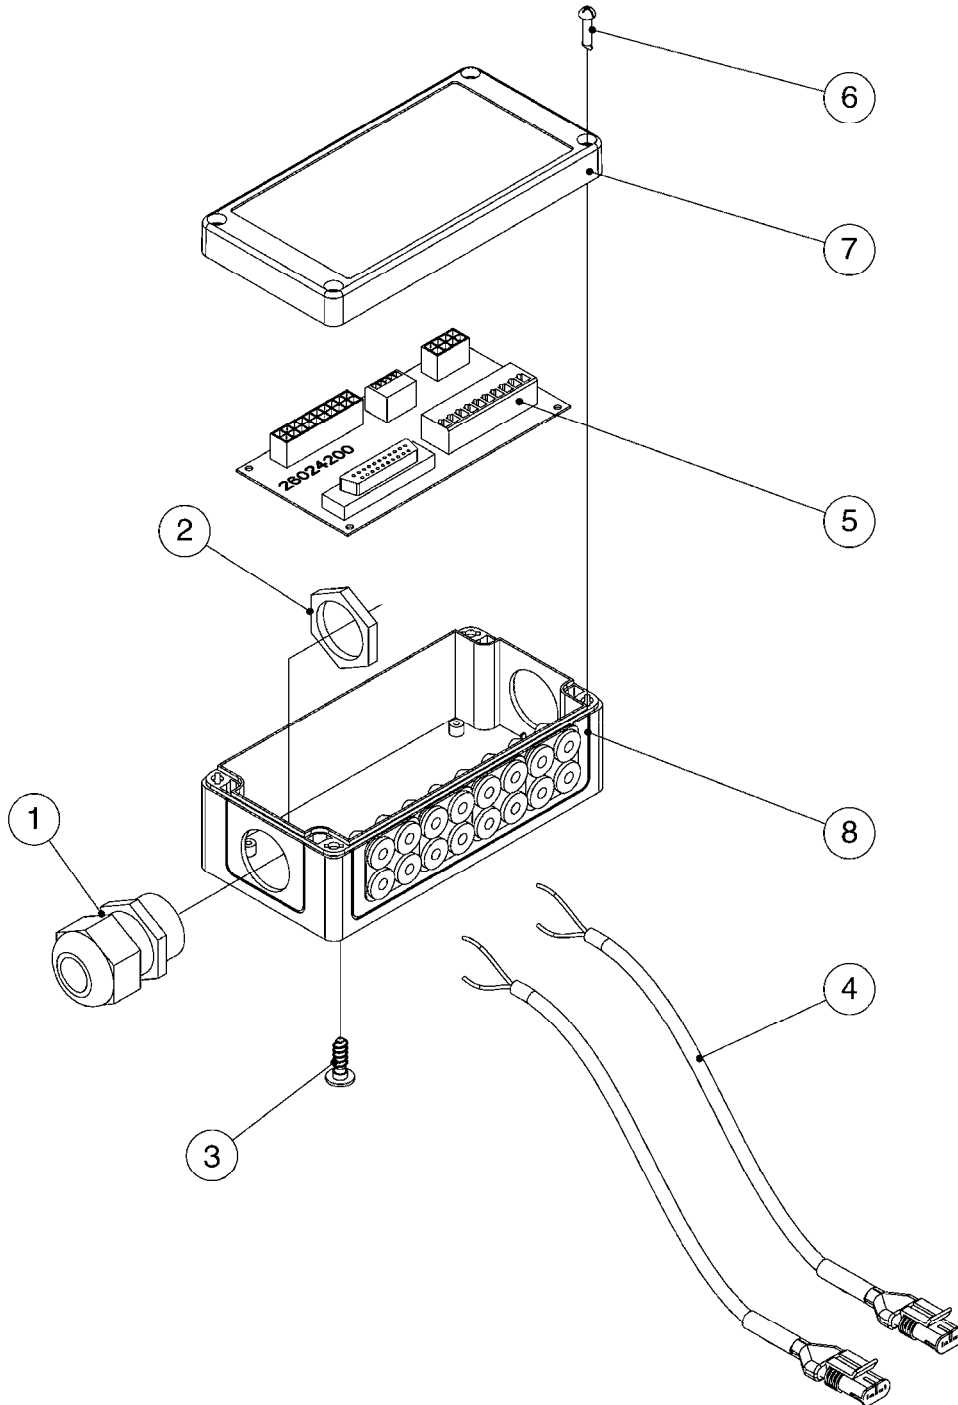

G724

DHP BREAK OUT BOX 2007
G724-HIN, 12:10:11

Page 1

Date 19.03.2013 9:56

Pos.	parts-n°	order qty	description
1	262106	1	BULKHEAD F. CABLE 6.5-14 BLACK
2	262107	1	NUT F. BULKHEAD CABLE BLACK
3	440675	1	SCREW F. PLASTIC 5X16 SS
4	26020100	1	WIRE W.PLG 2P.AMP EXT. L=59"
5	26024200	1	BREAK OUT PCB FOR HYDRAULICS
6	28082100	1	SCREW F. BOX LID 1/4" L=20
7	33508800	1	BOX LID 160X80X15 BLACK
8	33514300	1	BOX 160X80X40 BLACK 2-HOLE