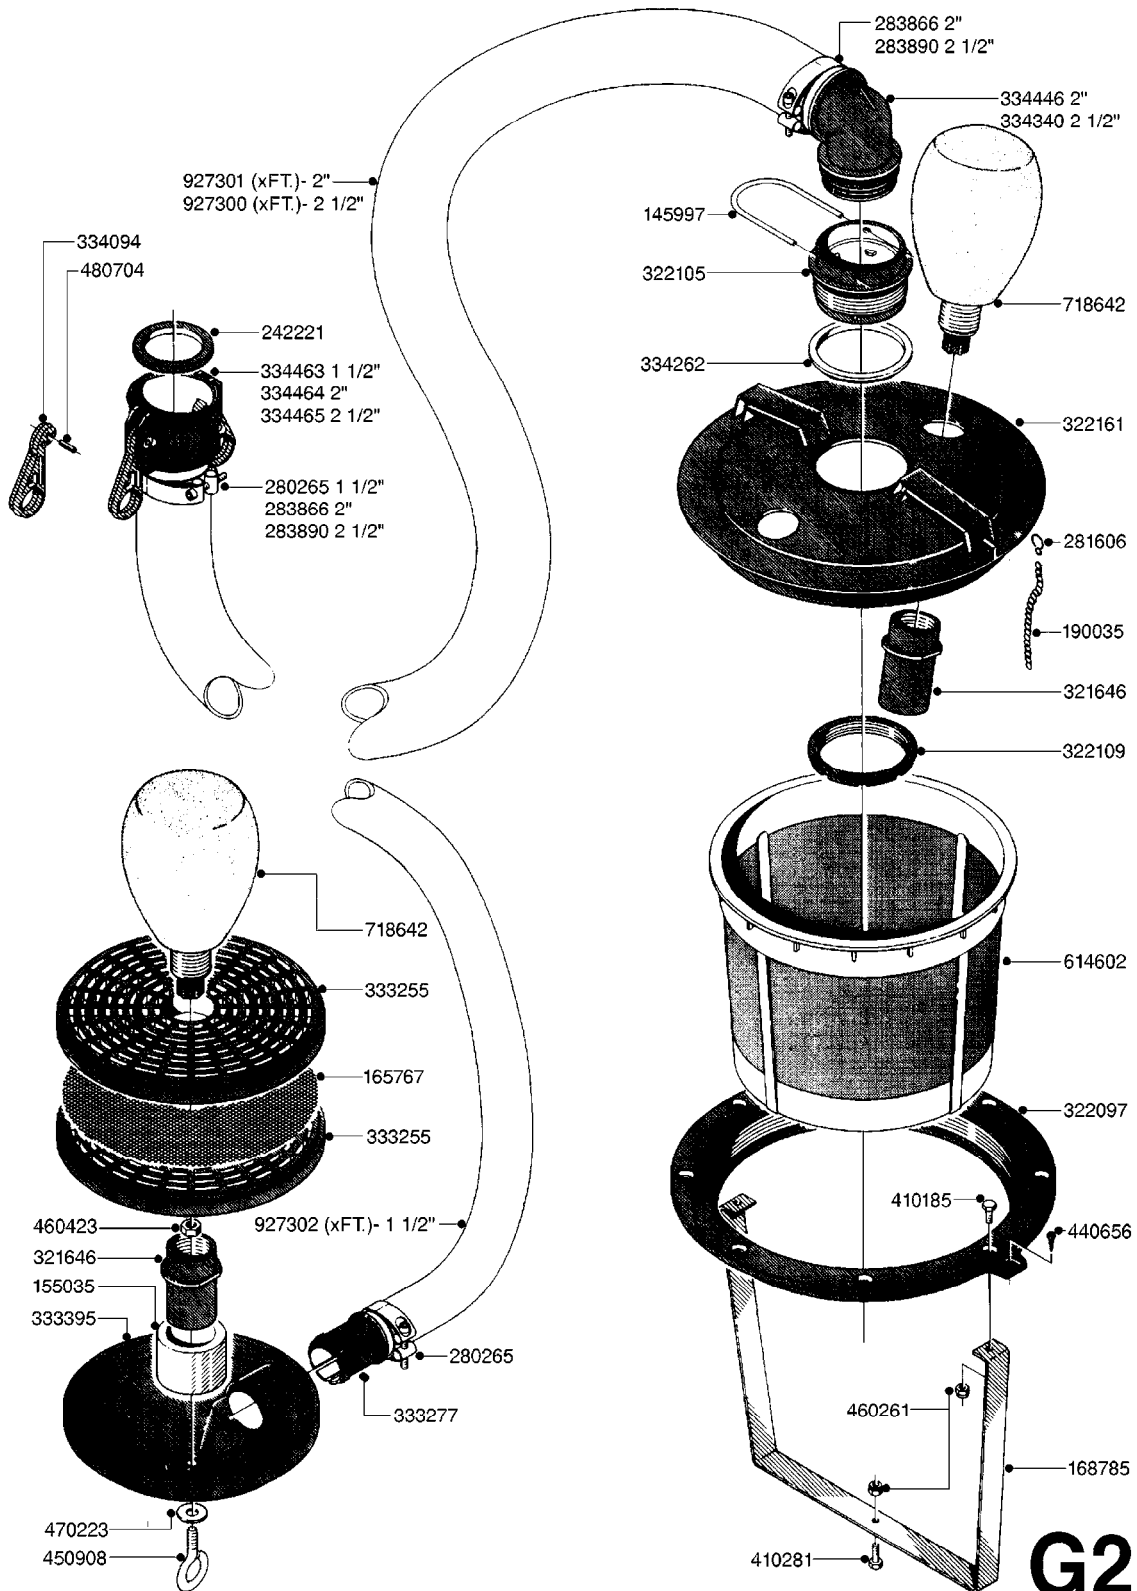

G199

EZ-GUIDE 250 LIGHTBAR
G199-HIN, 30:11:09

Page 1

Date 19.03.2013 9:54

Pos.	parts-n°	order qty	description
1	26007603	1	CABLE, ANTENNA, EZGUIDEPLUS
2	26015603	1	ANTENNA AG15 L1,EZ GDE 500/250
3	26016103	1	EZ-GUIDE 500 CABLE UNTERM.FUSE
4	26016203	1	EZ-GUIDE 500 POWER CONN.CABLE
5	26017303	1	EZ-GUIDE 250 ALL PORT CABLE
6	26017703	1	EZ-GUIDE 250 POWER CABLE
7	26017803	1	EZ-GUIDE 250 LIGHTBAR DISPLAY
8	26017903	1	EZ-GUIDE 250 PATCH ANTENNA
9	28048203	1	EZ-GUIDE 500 MOUNT F.AG15 ANT.
10	28048303	1	EZ-GUIDE 250/500 RAM MNT.1.5"
11	67217403	1	EZ-GUIDE 250 QUICK REF.CARD
12	84210603	1	EZ GUIDE 250 LIGHTBAR