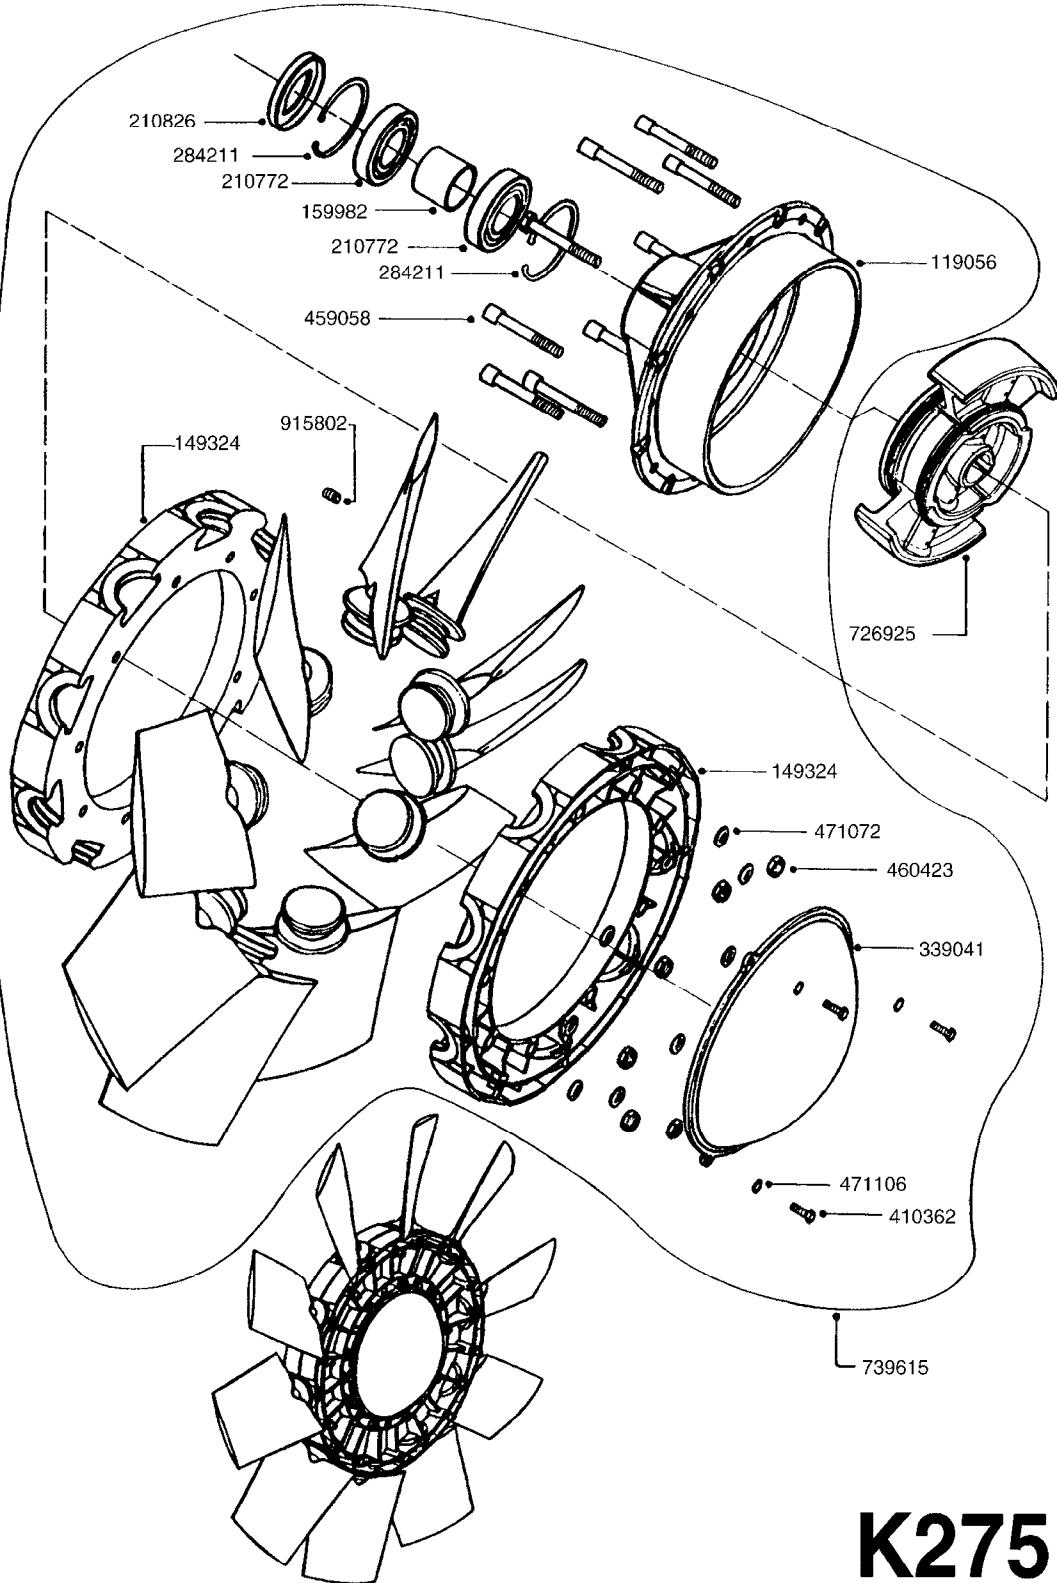

MERCURY - 36" AXIAL FAN
K275-HIN, 01:01:01

Page 0
Date 19.03.2013 9:58

K275

MERCURY - 36" AXIAL FAN
K275-HIN, 01:01:01

Page 1

Date 19.03.2013 9:58

parts-n°	order qty	description
119056	1	CENTER WHEEL F.30"/32" FAN
149324	1	FLANGE F.CENTER WHEEL 36"
159982	1	DISTANCE TUBE FOR 820
210772	1	BALL BEARING 6208 2RS1
210826	1	SEAL OIL 45 X 10
284211	1	SNAP-RING INNER 80X2.5
339041	1	CAP FOR FAN
410362	1	BOLT HEX 8.8 DEL M6X20 FT
459058	1	ALLEN SCREW M10X80
460423	1	NUT HEX M10X1.5 LOCK
471072	1	WASHER M10 EL2
471106	1	WASHER D6
726925	1	CENTRIFUGAL CLUTCH D. 245
739615	1	FAN - AXIAL 36"
915802	1	SET SCREW DIN 913 6X6