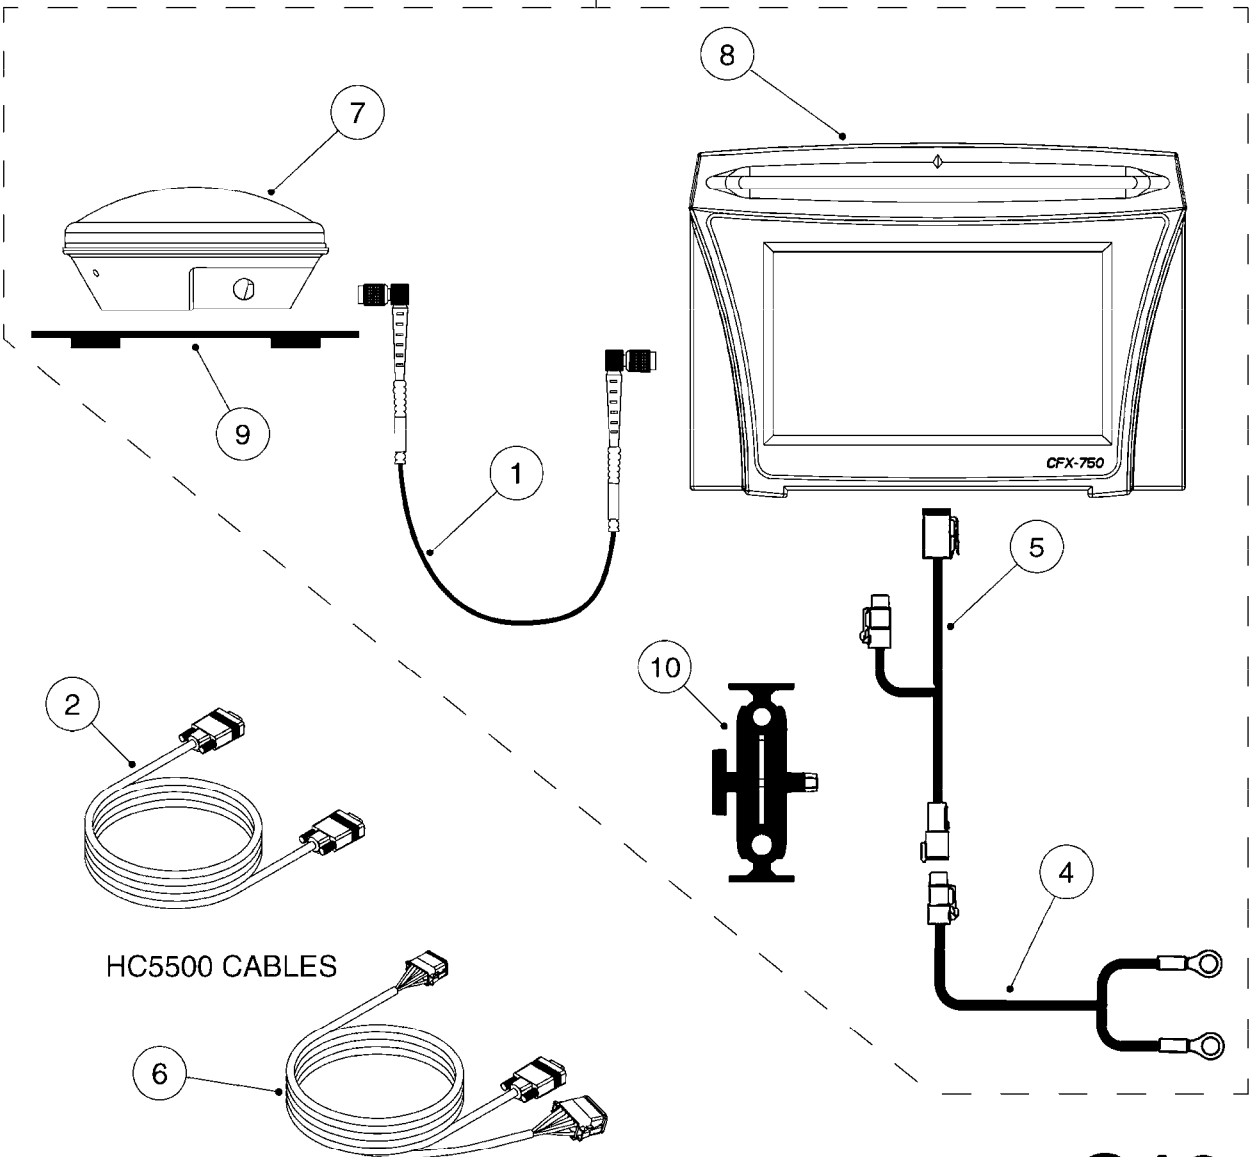

3 COMPLETE ASSEMBLY

CFX-750 DISPLAY, DGPS
G194-HIN, 30:11:11

Page 1

Date 19.03.2013 9:54

Pos.	parts-n°	order qty	description
1	26007603	1	CABLE, ANTENNA, EZGUIDEPLUS
2	26012003	1	NULL MODEM CABLE
3	26021403	1	CFX-750 DISPLAY, DGPS
4	26021503	1	CABLE, BASIC POWER, CFX-750
5	26021603	1	CABLE, POWER BUS, CAN CFX-750
6	26021703	1	CABLE, ASC INTERFACE, CFX-750
7	26021803	1	AG-25 ANTENNA L1/L2 GLN
8	26022103	1	CFX-750 DISPLAY ONLY
9	28048203	1	EZ-GUIDE 500 MOUNT F.AG15 ANT.
10	28048303	1	EZ-GUIDE 250/500 RAM MNT.1.5"