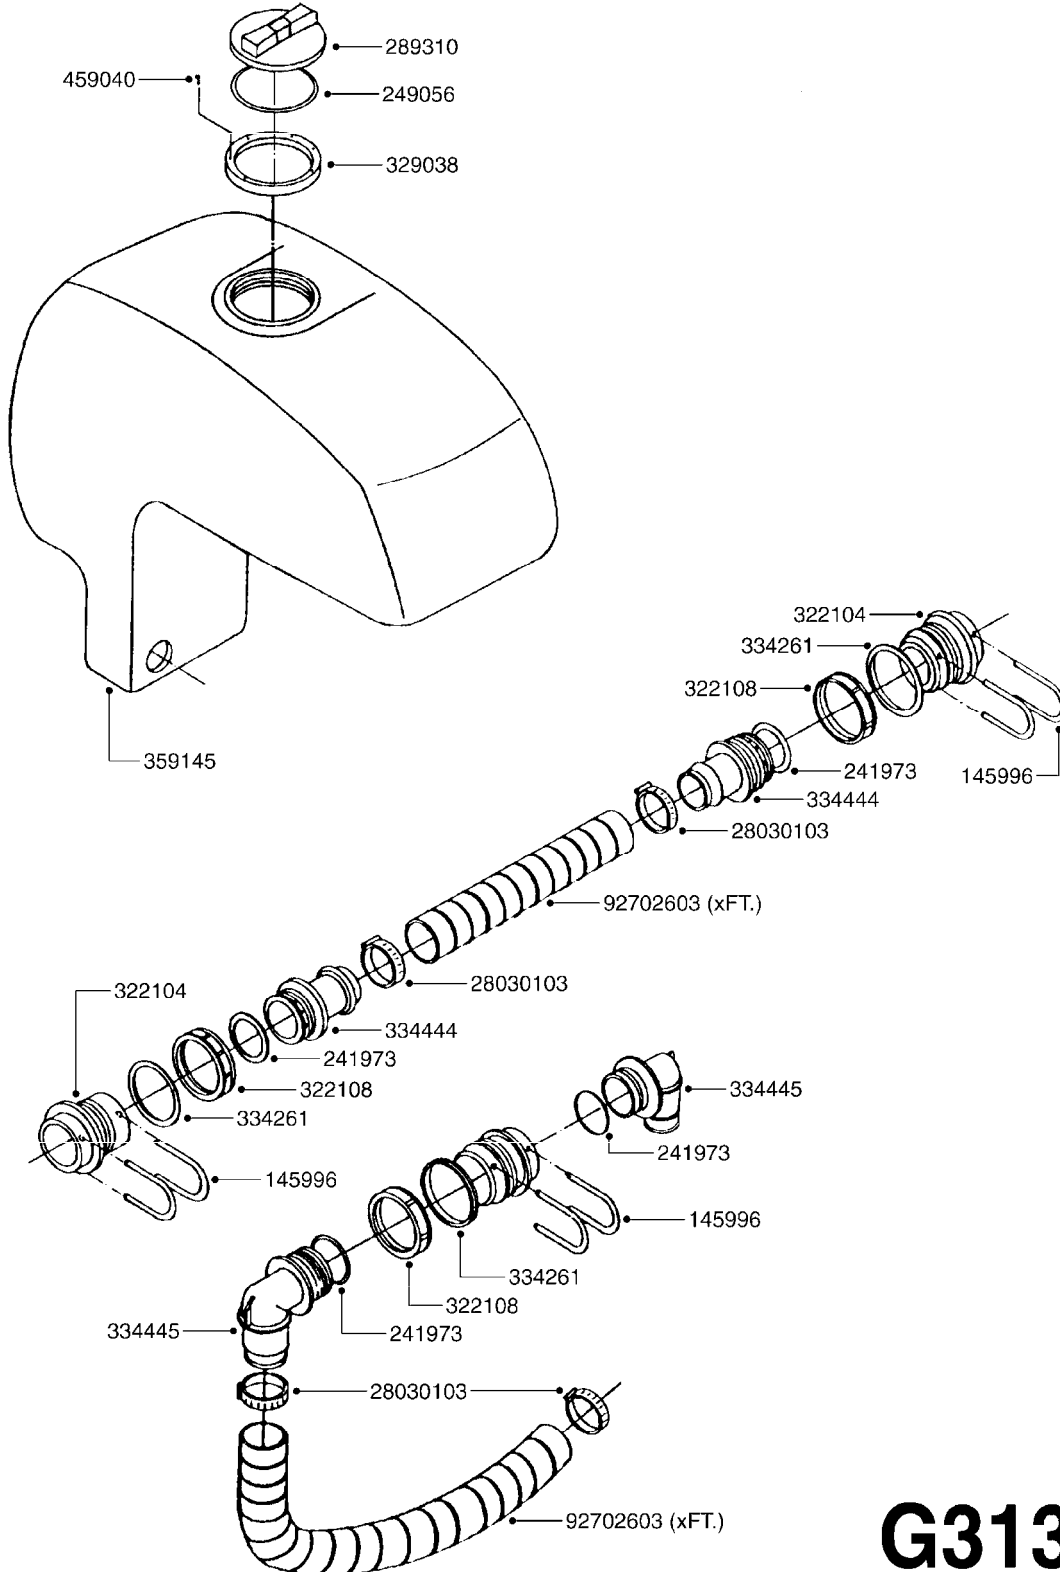

G313

FLUSH SYST. -TANGO/BRAVO/CONDOR
G313-HIN, 09:12:09

Page 1

Date 19.03.2013 9:54

parts-n°	order qty	description
145996	1	FITT.DK S-67 FORK
241973	1	O-RING 44.2 x 3.0 (use-242353)
249056	1	GASKET F.LID 289310 D.255
289310	1	RINSE TANK LID CR/TG
322104	1	FITT.DK S-67 BULKHEAD
322108	1	FITT.DK S-67 BULKHEAD NUT
329038	1	RINSE TANK LID RING CR/TG
334261	1	GASKET F. S-67 BULKHEAD
334444	1	FITT.DK S-67 STR.1-1/2" PVC
334445	1	FITT.DK S-67 ELB.1-1/2"
359145	1	FLUSH TANK CONDOR
459040	1	SCREW INOX 4.2X25 DIN7941
28030103	1	CLAMP HOSE GEAR P5/4-S1.5"6724
92702603	1	HOSE PVC SUCT GRAY 1-1/2"