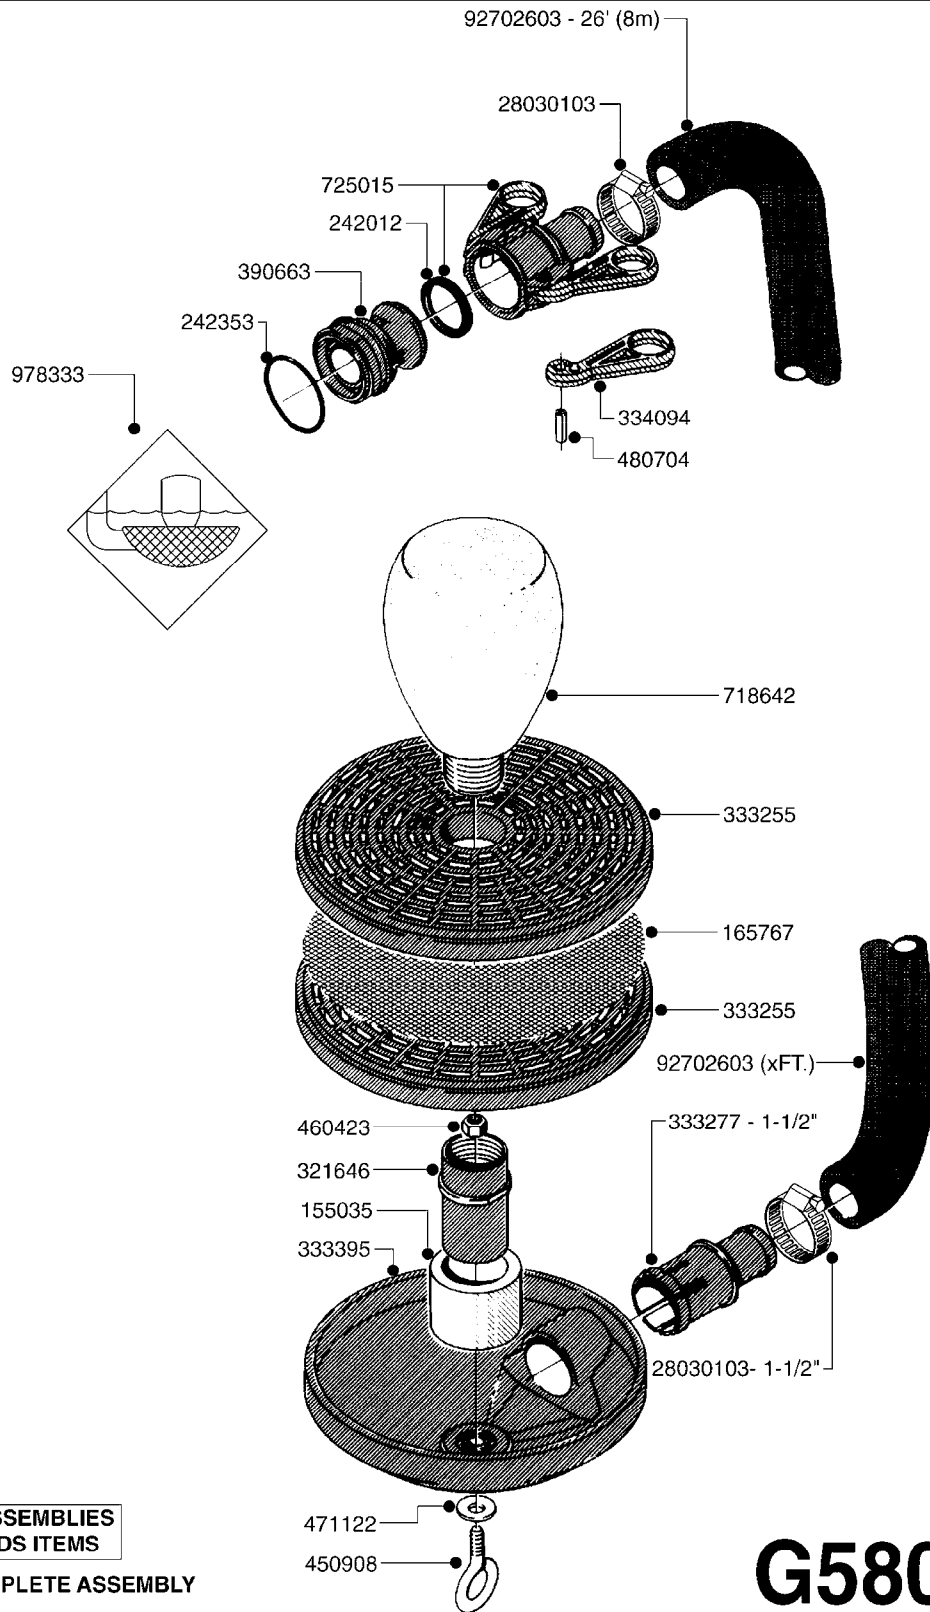

G575

QUICKFILL - RANGER 550
G575-HIN, 21:04:11

Page 1

Date 19.03.2013 9:55

Pos.	parts-n°	order qty	description
1	145997	1	FITT.DK S-93 FORK
2	242351	1	O-RING D69.5X3.0 VITON F.S-93
3	322105	1	FITT.DK S-93 BULKHEAD DOUBLE
4	322109	1	FITT.DK S-93 BULKHEAD NUT
5	334446	1	FITT.DK S-93 ELB. 2' RUBBER
6	390721	1	FITT.DK S-93 PLUG W/2'NPT THRE
7	451070	1	SQUARE NECK BOLT M12X30
8	460703	1	NUT HEX M12X1.75 LOCK
9	10531003	1	CAP F.MALE QUICK COUPLER 2"
10	10533303	1	DECAL CAUTION-LEAK Q.FILL ENG
11	16144003	1	BRACKET, QUICK FILL, RG550
12	24001203	1	RBR LANYARD 11" F.QCK FILL CAP
13	28014603	1	VALVE STUBBY 2" BANJO
14	28030203	1	CLAMP HOSE T-BOLT S2" 235-67
15	92702703	1	HOSE PVC SUCT GRAY 2"