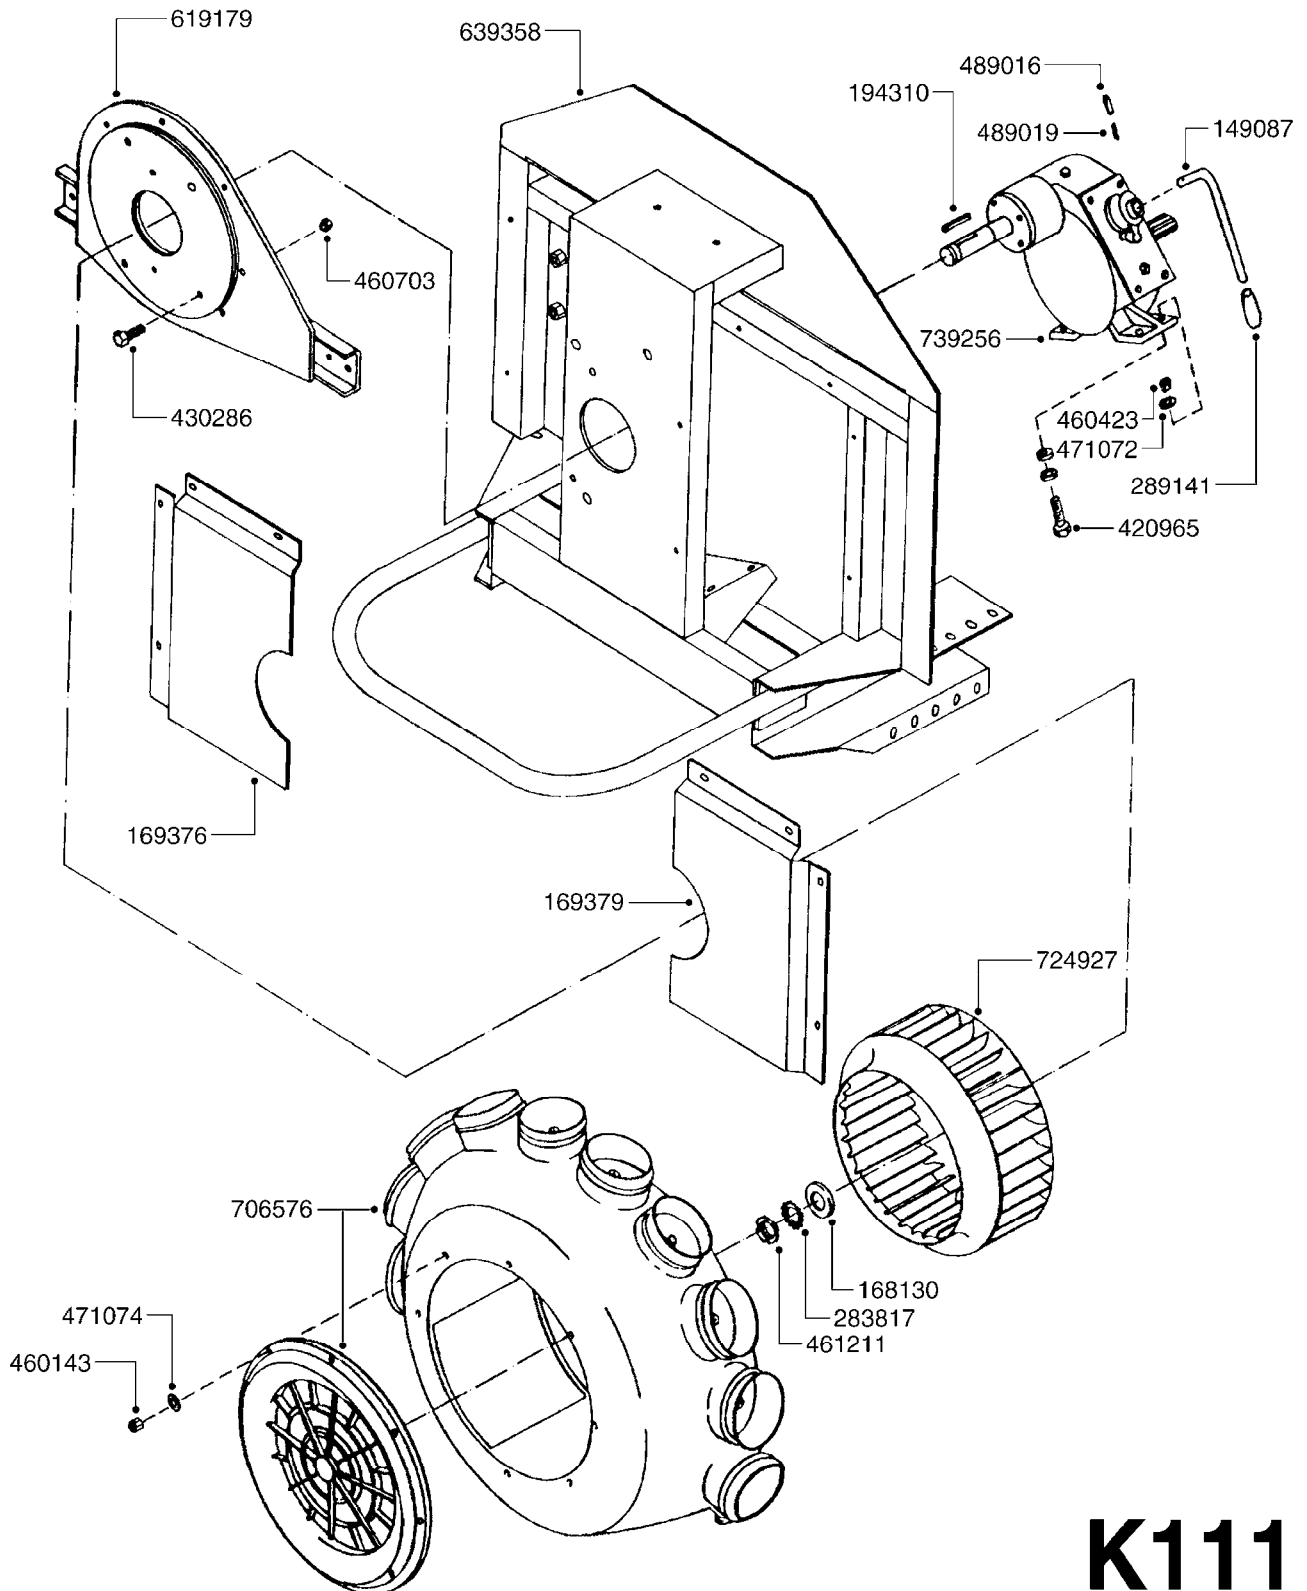

K111

TANGO - SPV 16" MAXI FAN
K111-HIN, 01:01:01

Page 1

Date 19.03.2013 9:58

parts-n°	order qty	description
149087	1	HANDLE LE-650/750
168130	1	WASHER F.BLOWER MAXI TR 600
169376	1	SPV SHIELD - LH
169379	1	SPV SHIELD - RH
194310	1	KEY 10 X 8 X 55
283817	1	WASHER LOCK D30 MB6
289141	1	HANDLE M-8
420965	1	BOLT HEX 8.8 DEL M10X40
430286	1	BOLT HEX 8.8 DEL M12X30 FT
460143	1	NUT HEX M8 LOCK
460423	1	NUT HEX M10X1.5 LOCK
460703	1	NUT HEX M12X1.75 LOCK
461211	1	NUT M30X1.5 SKF W/CUT
471072	1	WASHER M10 EL2
471074	1	WASHER M8 ELZ
489016	1	SLOTTED PIN D.3X20
489019	1	SLOTTED PIN D.5X20
619179	1	BRACKET F.BLOWER F-400 SPV
639358	1	TANGO SPV FRAME
706576	1	BLOWER HOUSING FOR MAXI
724927	1	FAN WHEEL ASSY.MAXI 600
739256	1	GEAR BOX F. LE-SPV & TG