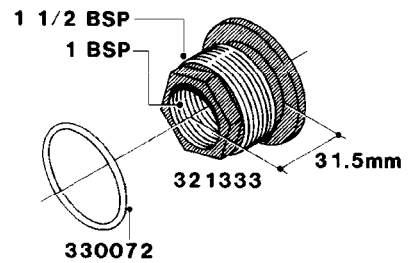

H060

FITTINGS - BULKHEAD
H060-HIN, 01:01:01

Page 1

Date 19.03.2013 9:56

parts-n°	order qty	description
141046	1	NUT 3/8" BSP
141341	1	NUT 1/4' BSP
240284	1	O-RING D82,5/75 X 3,5
320456	1	FITT.DK BULKHEAD 1"BSP DOUBLE
320467	1	FITT.DK BULKHEAD 1"BSP SINGLE
320471	1	FITT.DK NUT 1" BSP JAMB
320541	1	FITT.DK BULKHEAD 2-1/2'BSP SIN
320552	1	FITT.DK NUT 2-1/2' BSP JAMB
320644	1	FITT.DK ELB.3/4"HB X 1" BSP
320784	1	FITT.DK CAP 1-1/2" BSP
320795	1	FITT.DK NUT 1-1/2" BSP JAMB
320935	1	FITT.DK BULKHEAD 1/4' BSP SING
320946	1	FITT.DK BULKHEAD 3/8' BSP SING
321296	1	FITT.DK BULKHEAD 1/2" BSP SING
321307	1	FITT.DK NUT 1/2" BSP JAMB
321333	1	FITT.DK BULK 1-1/2" X 1"F BSP
330061	1	O-RING D16/D11X2,5
330072	1	O-RING D53,5/D45,5X4
330212	1	O-RING D19/D14X2.4 F.1/2"NUT
332577	1	O-RING D38/D30X4 F.1" PUR.
332592	1	O-RING D26/D20X3