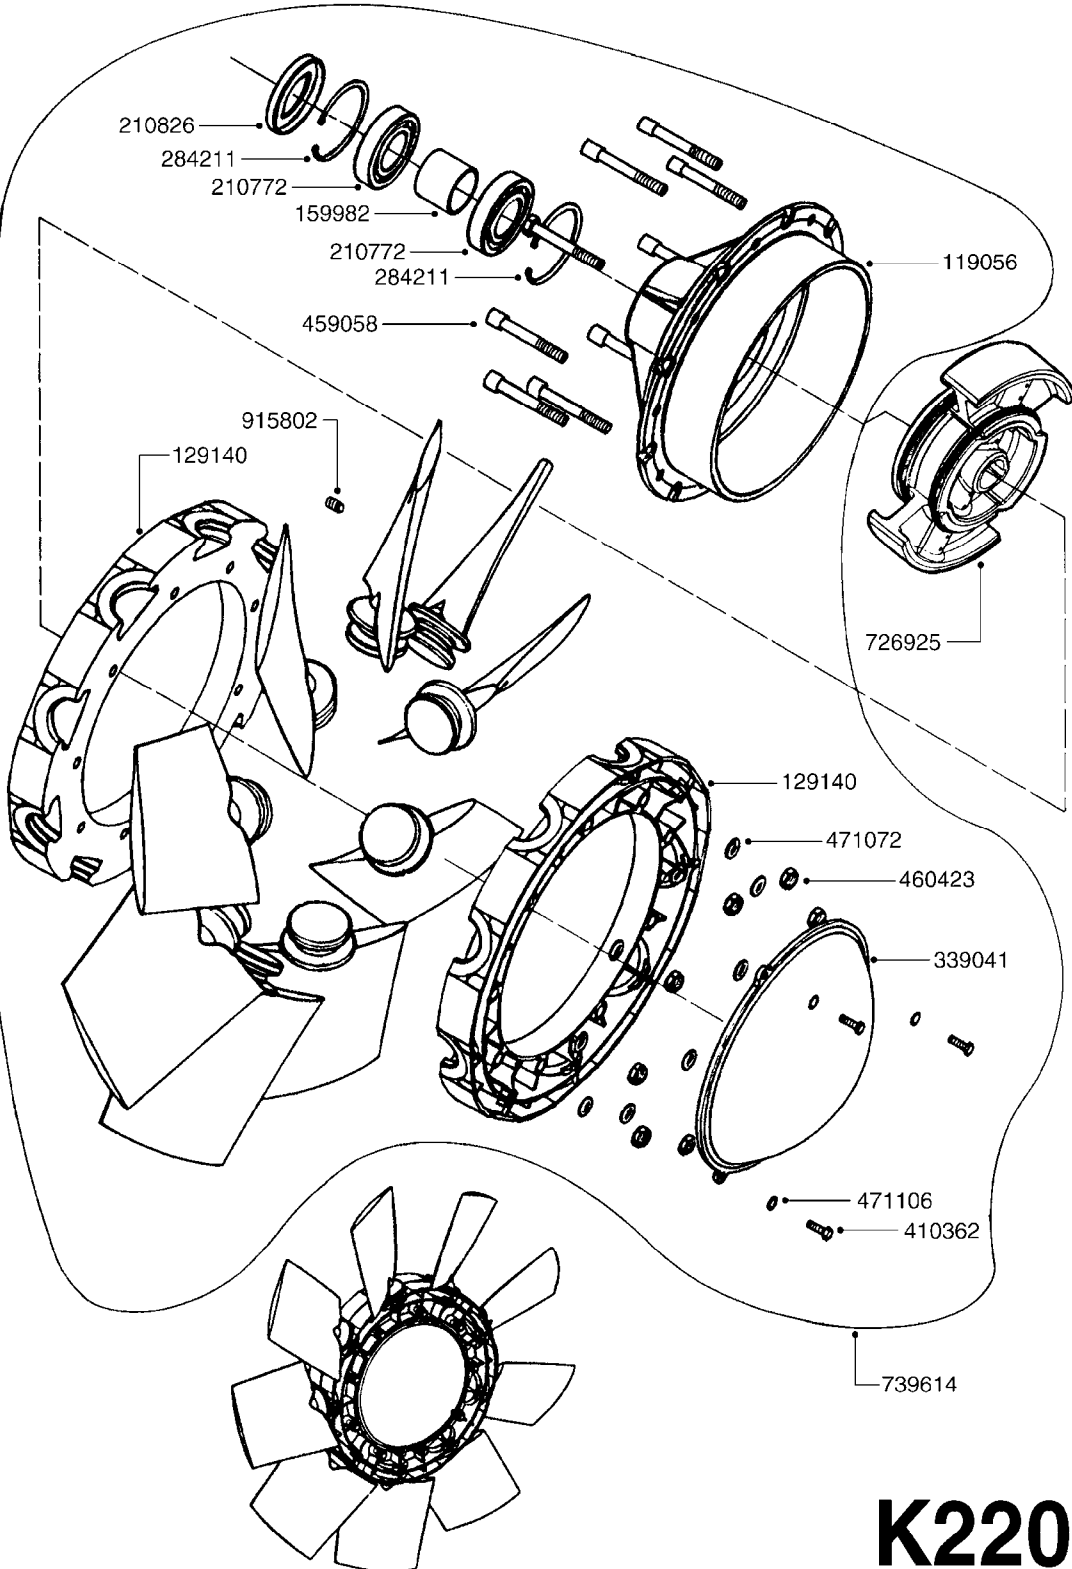

ARROW - 30" AXIAL FAN
K220-HIN, 01:01:01

Page

0

Date

19.03.2013

9:58

ARROW - 30" AXIAL FAN
K220-HIN, 01:01:01

Page 1

Date 19.03.2013 9:58

parts-n°	order qty	description
119056	1	CENTER WHEEL F.30"/32" FAN
129140	1	FLANGE F.CENTER WHEEL 30"/32"
159982	1	DISTANCE TUBE FOR 820
210772	1	BALL BEARING 6208 2RS1
210826	1	SEAL OIL 45 X 10
284211	1	SNAP-RING INNER 80X2.5
339041	1	CAP FOR FAN
410362	1	BOLT HEX 8.8 DEL M6X20 FT
459058	1	ALLEN SCREW M10X80
460423	1	NUT HEX M10X1.5 LOCK
471072	1	WASHER M10 EL2
471106	1	WASHER D6
726925	1	CENTRIFUGAL CLUTCH D. 245
739614	1	FAN - AXIAL 30"
915802	1	SET SCREW DIN 913 6X6