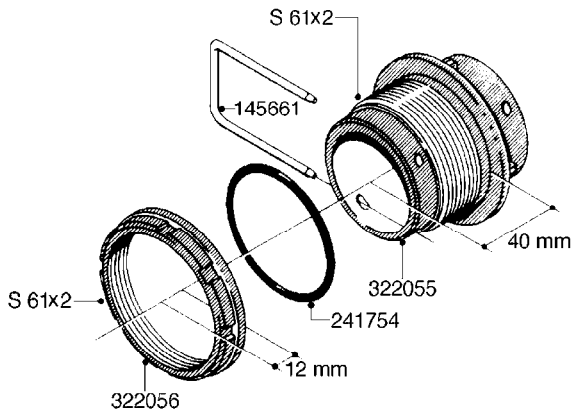

H080

FITTINGS - S-53
H080-HIN, 01:02:12

Page 1

Date 19.03.2013 9:56

parts-n°	order qty	description
145995	1	FITT.DK S-53 FORK
242353	1	O-RING D44.2X3.0 VITON F.S-67
242354	1	O-RING D32.2X3.0 VITON F.S-53
322103	1	FITT.DK S-53 BULKHEAD
322107	1	FITT.DK S-53 BULKHEAD NUT
322110	1	FITT.DK S-53 ELB. 1/2" BSP
322352	1	FITT.DK S-53 TEE
334227	1	FITT.DK S-53 STR.1/2'
334229	1	FITT.DK S-53 STR.3/4"
334230	1	FITT.DK S-53 STR.1"
334239	1	FITT.DK S-53 ELB.1/2"
334241	1	FITT.DK S-53 ELB.3/4"
334242	1	FITT.DK S-53 ELB.1"
334249	1	FITT.DK S-53 PLUG
334260	1	GASKET F. S-53 BULKHEAD
334564	1	FITT.DK S-67 TO S-53 ADAPTER
391100	1	FITT.DK S-53THREAD INS.1/2"BSP
726463	1	FITT.DK S53 BULKHEAD W/GASKET
726552	1	FIT.DK S-53X90 1/2" BSP,O-RING
726556	1	FITT.DK S-53 HB 1/2" W/O-RING
726558	1	FITT.DK S53 STR. 3/4" W.ORING
726559	1	FITT DK. S-53 HB 1" W/O-RING
726568	1	FITT.DK.S-53 HB 1/2"90 W/ORING
726570	1	FITT.DK S-53 ELB.3/4" W.ORING
726571	1	FITT.DK S-53 ELB.1", W ORING
726578	1	FITT.DK S53 PLUG WITH O-RING
728561	1	FITT.DK. S67M - S53F REDUCER