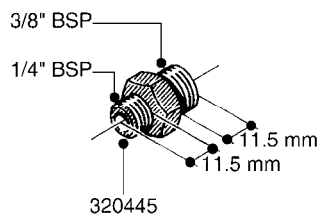

H030

FITTINGS - HEXAGON NIPPLES
H030-HIN, 01:01:01

Page 1

Date 19.03.2013 9:56

parts-n°	order qty	description
10015303	1	FITT.PO.HN 1.00X1.00 M1000
10425003	1	FITT.PO.HN 1.25X1.00 MCPHEE
320132	1	FITT.DK HN 1" BSP
320176	1	FITT.DK HN 3/8"X1/2" BSP
320445	1	FITT.DK HN 1/4"X3/8" BSP
320655	1	FITT.DK HN 1/2"-1/2" BSP
320692	1	FITT.DK HN 3/8'BSPX1/4'NPT
320703	1	FITT.DK HN 3/8BSP X1/2 &1/4NPT
320725	1	FITT.DK NIPPLE 3/8"-3/8" BSP
320902	1	FITT.DK HN 3/8'X 1/4' BSP
390232	1	FITT.DK HN 1-1/2' X 1-1/4' BSP
390276	1	FITT.DK HN 1'BSP