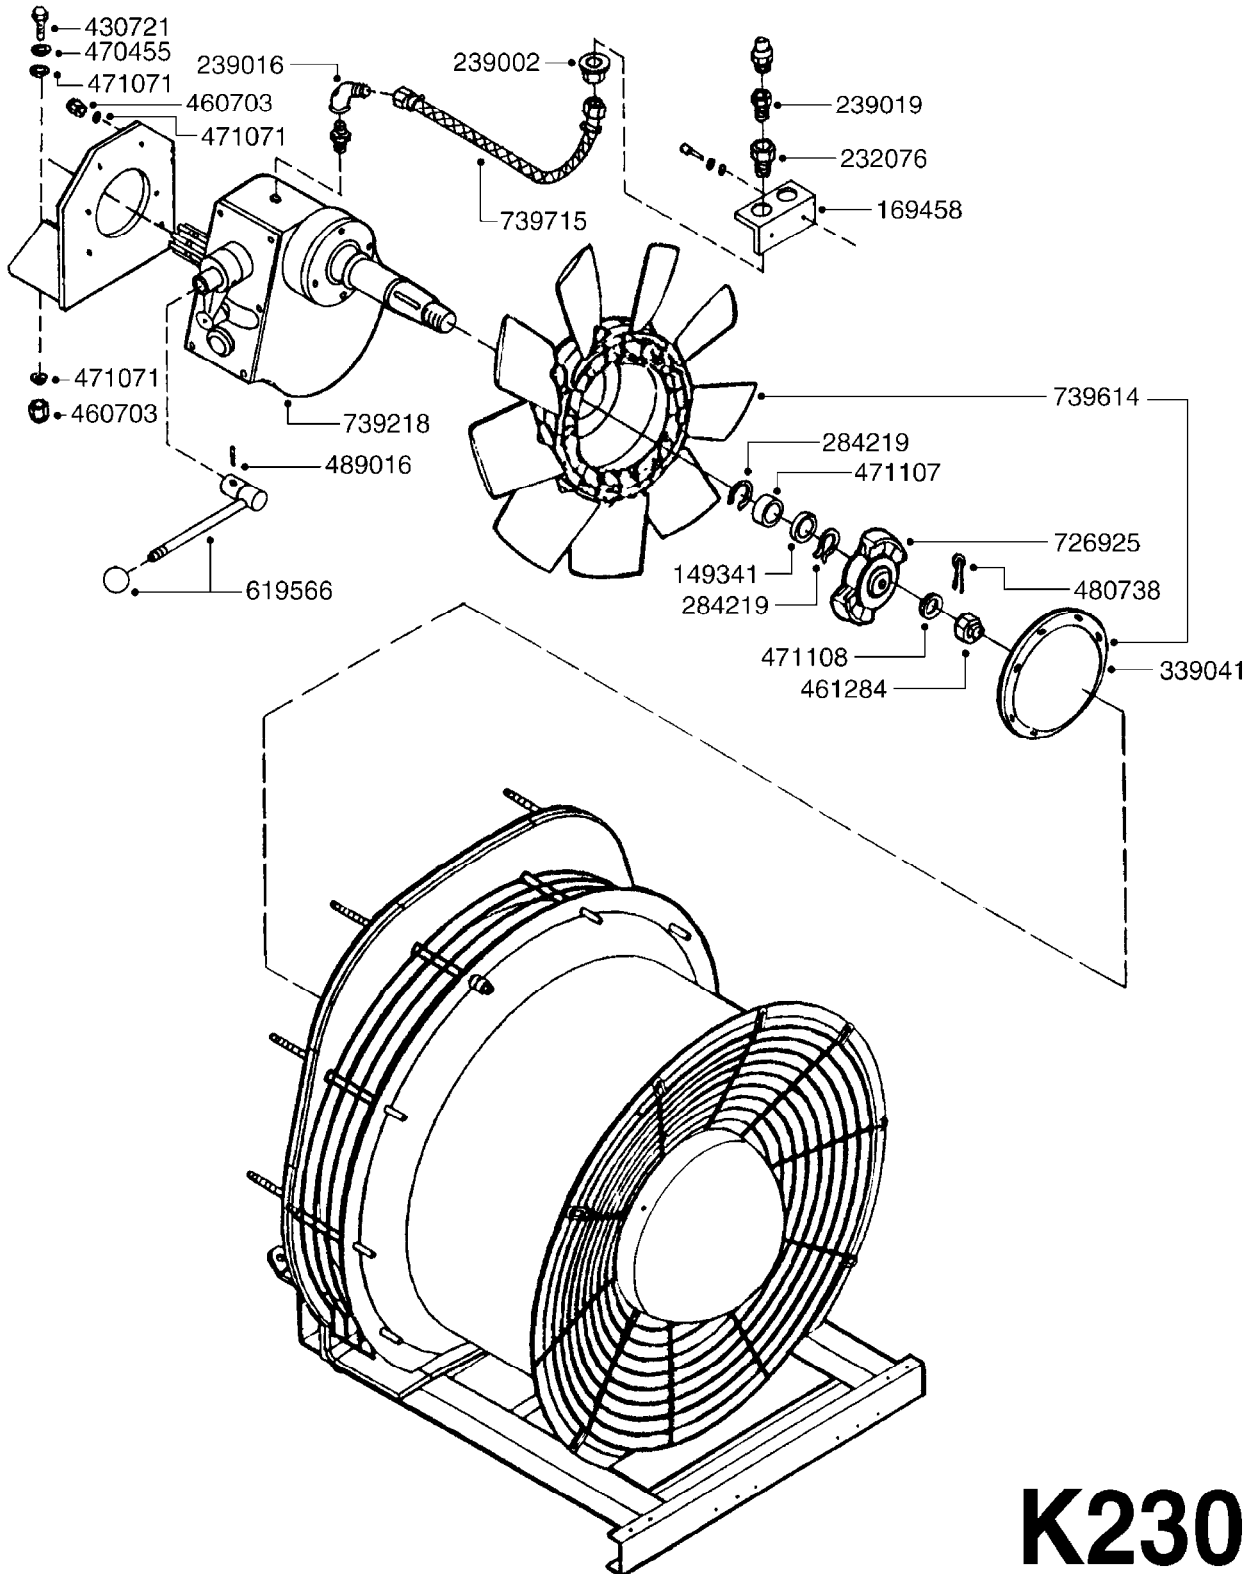

K230

ARROW - GEAR BOX/FAN 30"BLOWER
K230-HIN, 01:01:01

parts-n°	order qty	description
149341	1	SPACER F820 - SHAFT 1 SPEED
169458	1	BRACKET F.REMOTE GREASE PORT
232076	1	NIPPLE 1/2"M-W ESP.CIRC.BRA
239002	1	NUT 1/2" BSP BRASS F.BULKHEAD
239016	1	ELBOW FITTING 1/2" BRASS
239019	1	ADAPTER 3/4"F - 1/2"M
284219	1	SNAP-RING OUTER 40X1.75
339041	1	CAP FOR FAN
430721	1	BOLT HEX 8.8 DEL M12X40 FT
460703	1	NUT HEX M12X1.75 LOCK
461284	1	NUT HEX M24X2 SLOTTED
470455	1	WASHER D12 SPRING
471071	1	WASHER M12 GALV
471107	1	WASHER D50,6D40,1X5
471108	1	WASHER D44D25X4.5
480738	1	PIN D5X40 SPLIT
489016	1	SLOTTED PIN D.3X20
619566	1	SHIFT HANDLE FOR GEARBOX
726925	1	CENTRIFUGAL CLUTCH D. 245
739218	1	GEARBOX ONE GEAR TB F-820
739614	1	FAN - AXIAL 30"
739715	1	HOSE F.REMOTE GREASE PORT