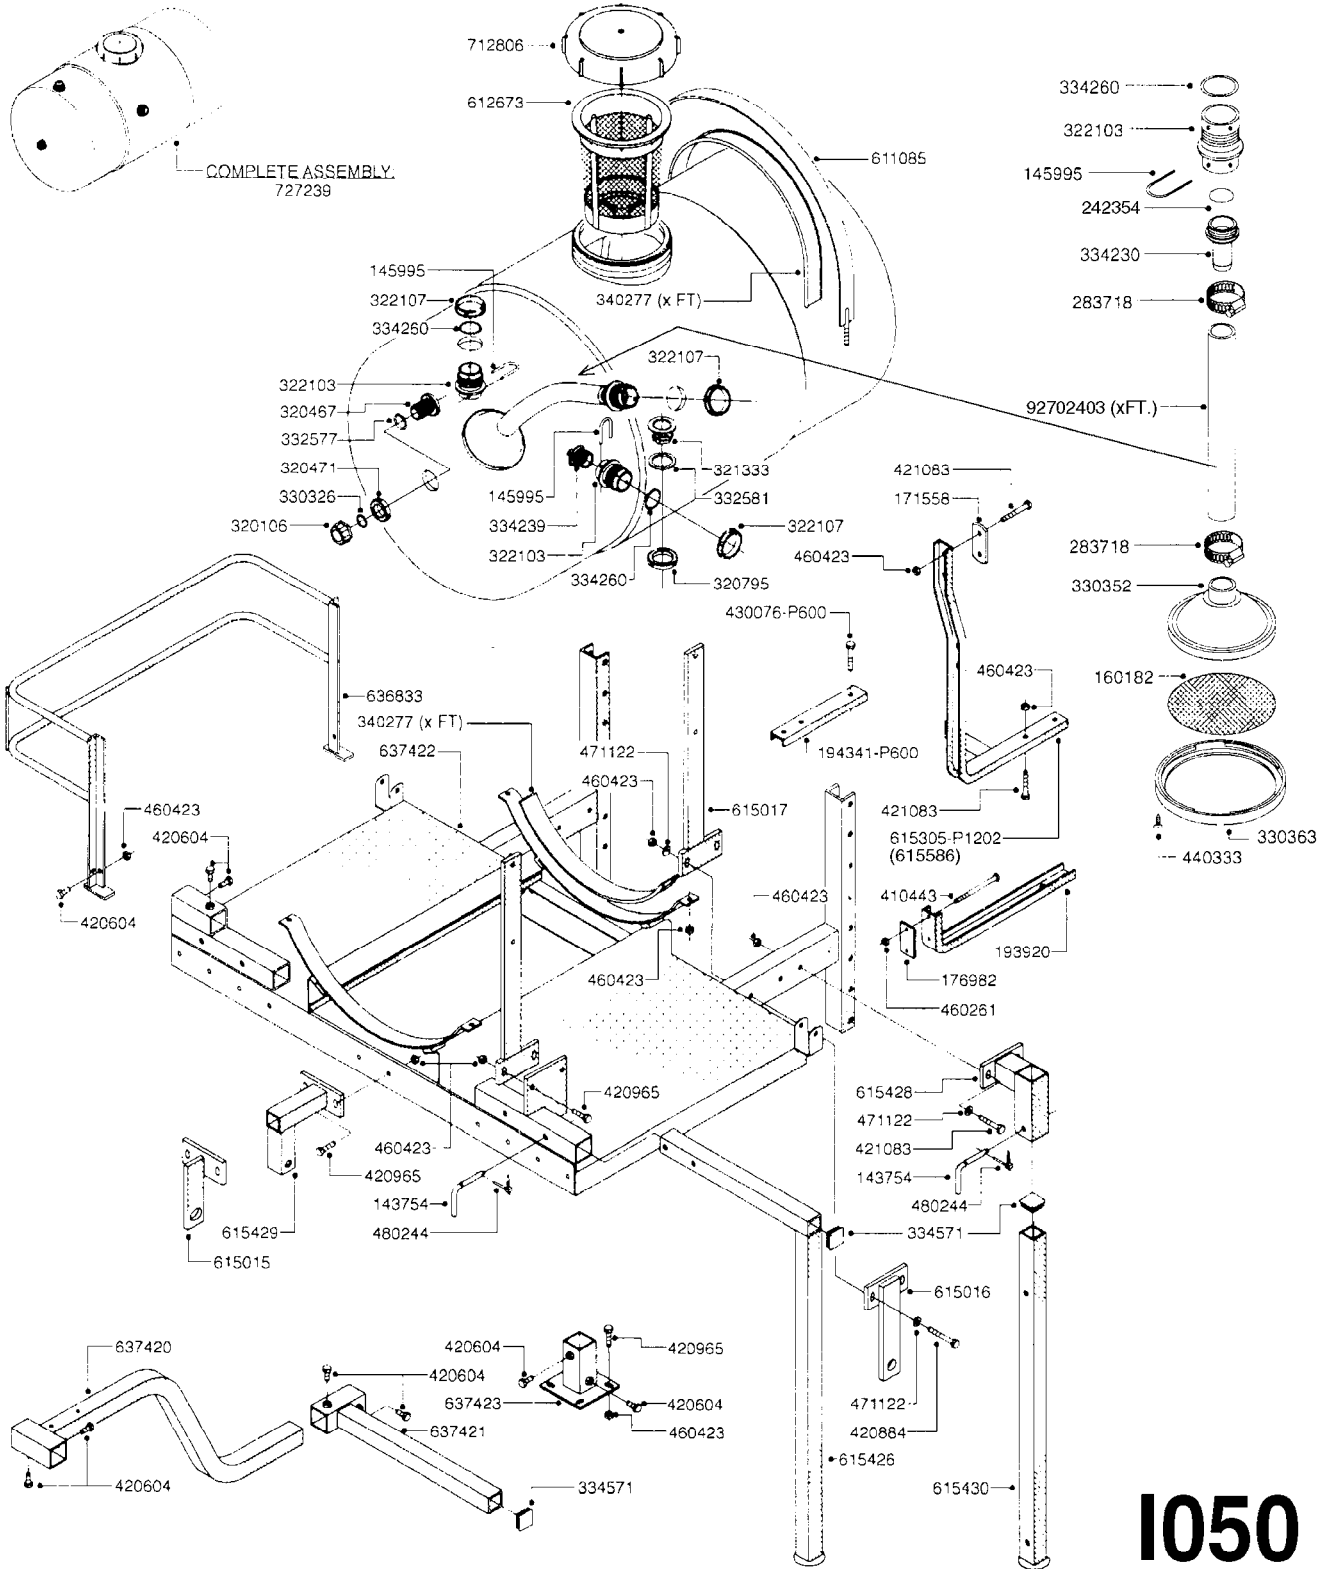

I050

CMS 80 TANK & FRAME
I050-HIN, 07:09:11

Page 1

Date 19.03.2013 9:57

parts-n°	order qty	description
143754	1	PIN D10 X 56
145995	1	FITT.DK S-53 FORK
160182	1	FILTER SCREEN
171558	1	FLAT STEEL 40X6 - 92MM
176982	1	RETAINING PLATE
193920	1	BRACKET F.NOZZLE TRACK
194341	1	U-STÅL 40X 20X 5 L= 250/3XØ11
242354	1	O-RING D32.2X3.0 VITON F.S-53
283718	1	CLAMP HOSE GEAR 1/2" MINI 08
320106	1	FITT.DK CAPNUT 1" BSP
320467	1	FITT.DK BULKHEAD 1"BSP SINGLE
320471	1	FITT.DK NUT 1" BSP JAMB
320795	1	FITT.DK NUT 1-1/2" BSP JAMB
321333	1	FITT.DK BULK 1-1/2" X 1"F BSP
322103	1	FITT.DK S-53 BULKHEAD
322107	1	FITT.DK S-53 BULKHEAD NUT
330326	1	O-RING D30/D24X2 F.1"NUT
330352	1	FOAM DROP HOUSING
330363	1	RETAINER FILTER GAUGE
332577	1	O-RING D38/D30X4 F.1" PUR.
332581	1	GASKET F. 1-1/2" BSP CAPNUT.
334230	1	FITT.DK S-53 STR.1"
334239	1	FITT.DK S-53 ELB.1/2"
334260	1	GASKET F. S-53 BULKHEAD
334571	1	PLUG 40X40X2 F.SQ.TUBE
340277	1	TANK PACKING - 40mm WIDE x 12"
410443	1	BOLT HEX 8.8 DEL M6X70
420604	1	BOLT HEX 8.8 DEL M10X25 FT
420884	1	BOLT HEX 8.8 DEL M10X80 FT
420965	1	BOLT HEX 8.8 DEL M10X40
421083	1	BOLT HEX 8.8 DEL M10X65
430076	1	BOLT HEX 8.8 RAW 1/2'X60MM
440333	1	SCREW 3.5 X 9.5 SS
460261	1	NUT HEX M6X1 LOCK
460423	1	NUT HEX M10X1.5 LOCK
471122	1	WASHER D20/D10.5X2 SS
480244	1	PIN SNAP D4.5
611085	1	TANK STRAP FOR NK600
612673	1	FILTER BASKET F. ES30/ES53
615015	1	MONTERINGSBESLAG FOR CUSHMAN
615016	1	MONTERINGSBESLAG FOR CUSH/JACO
615017	1	BRACKET F.FOAM MARKER TANK
615305	1	BRACKET F.PUMP 1202 R.PARKSPR.
615426	1	SUPPORT LEG FRONT FOR PS
615428	1	BRACKET F. OUTRIGGER BACK PS
615429	1	MONTAGEBESLAG FOR JACOBSEN
615430	1	SUPPORT LEG REAR PS
615586	1	BRACKET F.PUMP 1202 LEFT PS
636833	1	HANDRAIL F. PARKSPRAYER
637420	1	BRACKET FOR OPER.UNIT PS
637421	1	HOLDER FOR TUBE 40X40 - 450MM
637422	1	FRAME FOR TANK PS BL300 93
637423	1	BRACKET
712806	1	TANK LID WITH VENT S226 RED
727239	1	TANK 80 GAL.F.CMS-DK
92702403	1	HOSE PVC SUCT GRAY 1"