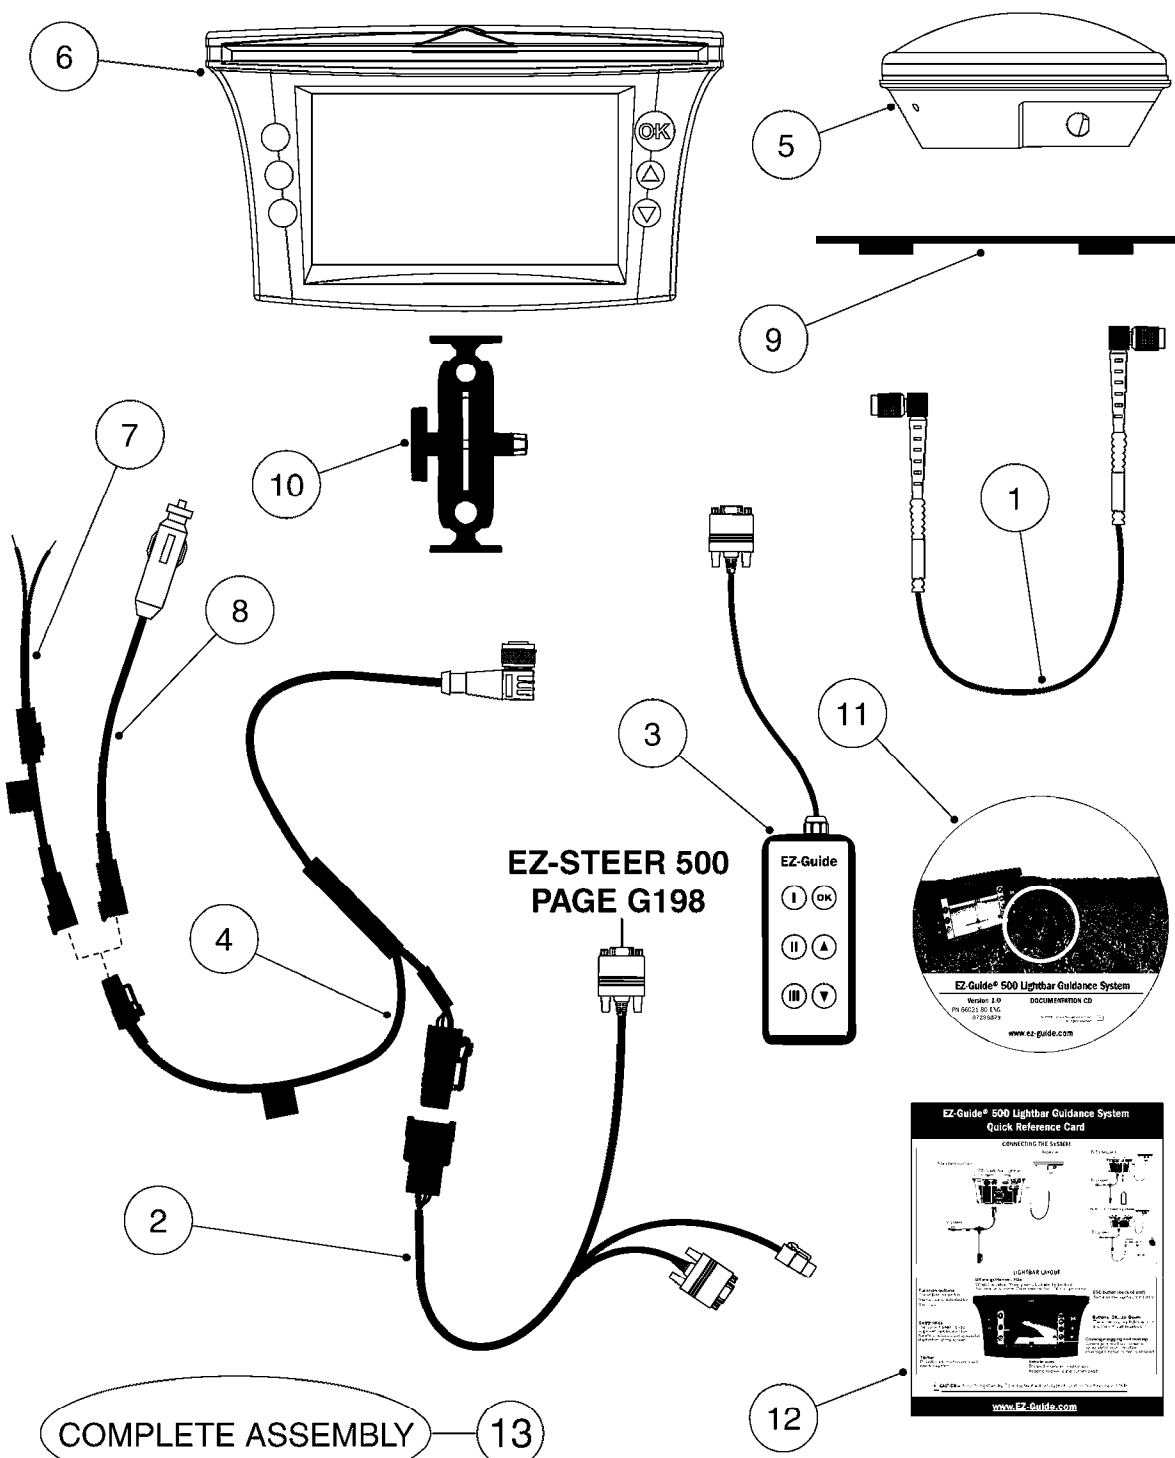

COMPLETE ASSEMBLY:
84205303 (WITH GPS)
84205403 (WITHOUT GPS)

**COMPLETE ASSEMBLIES
WHOLEGOODS ITEMS**

G195

EZ-GUIDE PLUS LIGHT BAR
G195-HIN, 01:01:01

Page 1
Date 19.03.2013 9:54

parts-n°	order qty	description
26007403	1	ANTENNA,HURRICANE F. EZGUIDEPL
26007503	1	REMOTE KEYPAD EZ-GUIDE PLUS
26007603	1	CABLE, ANTENNA, EZGUIDEPLUS
26007703	1	CABLE, POWER F. EZGUIDEPLUS
26007803	1	BRACKET KIT F. EZGUIDEPLUS
26007903	1	EZ-Guide 500 External Interfac
26008003	1	LIGHT BAR ASSM WITH GPS
26008103	1	LIGHT BAR ASSM WITHOUT GPS
29002703	1	VACUUM CUP 4 1/2" 1420I
29002803	1	MOUNT, MAG F. ANTENNA
29002903	1	PLATE, F. ANTENNA MOUNT
67206303	1	QUICK REFERENCE CARD EZ-GUIDE+
67206403	1	MANUAL EZ GUIDE PLUS
84205303	1	EZ GUIDE PLUS W GPS, NO LABEL
84205403	1	EZ GUIDE PLUS W/O GPS,NO LABEL
97607603	1	DECAL COMPANY 45MM X 20MM

**EZ-STEER 500
PAGE G198**

COMPLETE ASSEMBLY 13

**COMPLETE ASSEMBLIES
WHOLEGOODS ITEMS**

G197

EZ-GUIDE 500 LIGHTBAR
G197-HIN, 09:12:09

Page 1

Date 19.03.2013 9:54

Pos.	parts-n°	order qty	description
1	26007603	1	CABLE, ANTENNA, EZGUIDEPLUS
2	26012203	1	EZ-STEER/GUIDE 500 ADAPT.CABLE
3	26015303	1	REMOTE KEYPAD EZGUIDE 500/250
3	28048403	1	DECAL - REMOTE OVERLAY 500/250
4	26015403	1	EZ-GUIDE 500 CABLE POWER/CAN90
5	26015503	1	EZ-GUIDE 500 Z PLUS ANTENNA
5	26015603	1	ANTENNA AG15 L1,EZ GDE 500/250
6	26015703	1	EZ-GUIDE 500 DGPS DISPLAY
6	26015803	1	EZ-GUIDE 500 OMNISTAR DISPLAY
7	26016103	1	EZ-GUIDE 500 CABLE UNTERM.FUSE
8	26016203	1	EZ-GUIDE 500 POWER CONN.CABLE
9	28048203	1	EZ-GUIDE 500 MOUNT F.AG15 ANT.
10	28048303	1	EZ-GUIDE 250/500 RAM MNT.1.5"
11	29003803	1	EZ-GUIDE 500 CD,GET.STARTED V1
12	67215403	1	EZ-GUIDE 500 QUICK REF.CARD V1
13	84208303	1	EZ GUIDE 500 LIGHTBAR (DGPS)
13	84208403	1	EZ GUIDE 500 LIGHTBAR (XP/HP)
13	84208503	1	EZ GUIDE 500 LIGHTBAR (RTK)