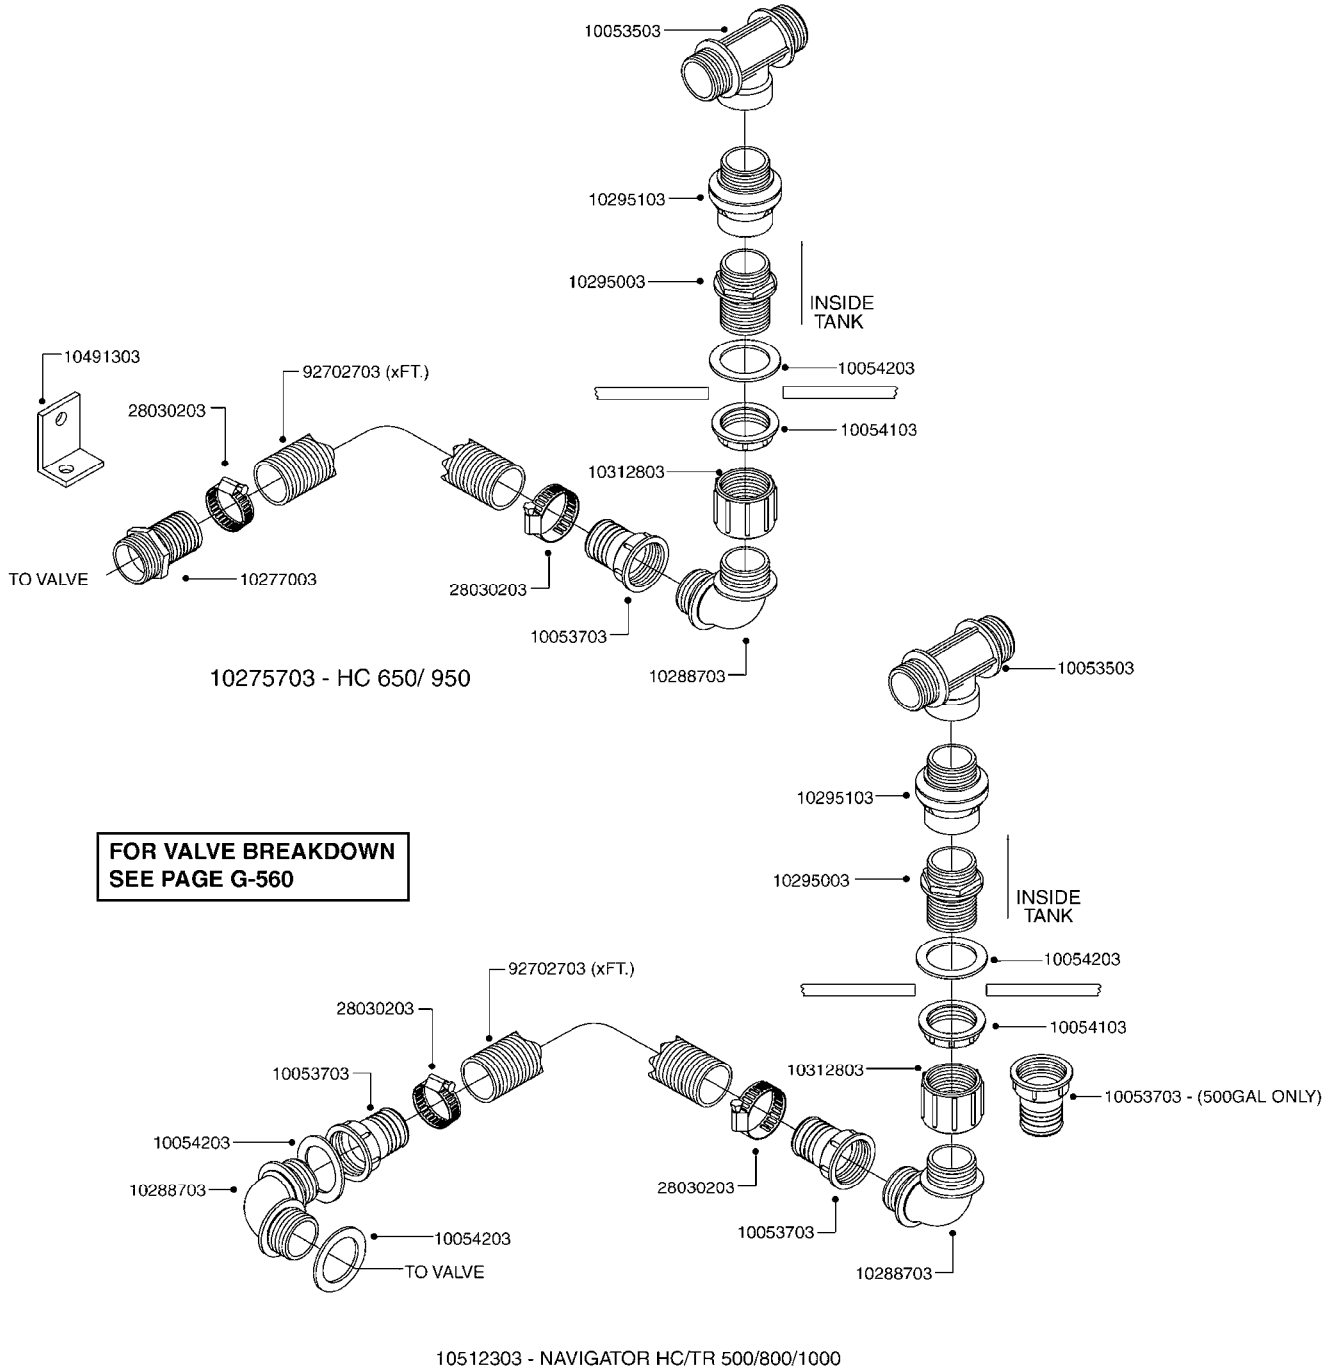

TO VALVE

FOR VALVE BREAKDOWN SEE
PAGE G560

COMPLETE ASSEMBLIES
WHOLEGOODS ITEMS

G530

QUICK FILL PLUMBING MEGA
G530-HIN, 20:12:10

Page 1
Date 19.03.2013 9:55

parts-n°	order qty	description
145997	1	FITT.DK S-93 FORK
242092	1	O-RING D69.5X3 (Use-242351)
283866	1	CLAMP HOSE SCREW TYPE 2"DELTA
322105	1	FITT.DK S-93 BULKHEAD DOUBLE
322109	1	FITT.DK S-93 BULKHEAD NUT
334262	1	GASKET F.S-93 BULKHEAD
334426	1	FITT.DK S-93 STR.2'
334446	1	FITT.DK S-93 ELB. 2' RUBBER
390691	1	FITT.DK S-93 STR.2"PVC DRILLED
420582	1	BOLT HEX 8.8 DEL M8X20 FT
420906	1	BOLT HEX 8.8 DEL M10X60
460423	1	NUT HEX M10X1.5 LOCK
10277003	1	FITT.PO.HB 2.00X2.00 MCPHEE
10530803	1	FITT.PO.SE 2.00X2.00 45 DEG.
10537603	1	QUICK FILL MEGA
10545603	1	BRACKET F.QUICKFILL MEGA
92702703	1	HOSE PVC SUCT GRAY 2"