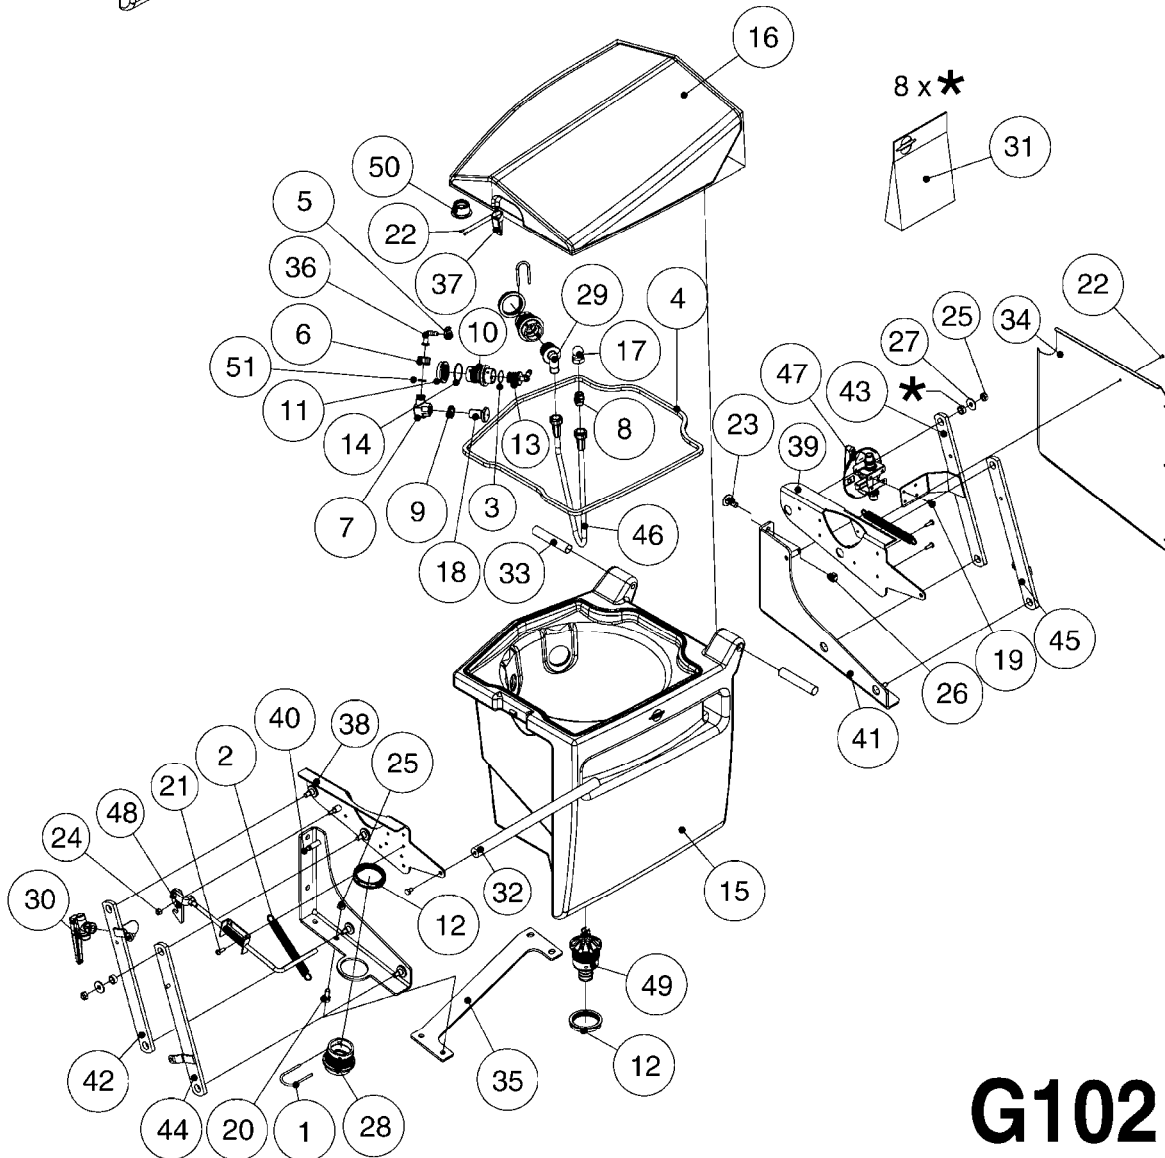

G102

CHEMICAL FILLER-HOPPER NCM
G102-HIN, 06:06:12

Page 1

Date 19.03.2013 9:53

Pos.	parts-n°	order qty	description
1	145996	1	FITT.DK S-67 FORK
2	220949	1	SPRING Ø20.0/3.0 L=240 BLACK
3	242355	1	O-RING D19.2X3.0 VITON F.S-40
4	242563	1	NEOPRENE SEAL 10X10
5	28029803	1	CLAMP HOSE GEAR P1/2" 6708
6	320084	1	FITT.DK NUT 1/2" BSP
7	320563	1	FITT.DK 3 WAY 1/2" 110 DEG.
8	320655	1	FITT.DK HN 1/2"-1/2" BSP
9	321307	1	FITT.DK NUT 1/2" BSP JAMB
10	322102	1	FITT.DK S-40 BULKHEAD
11	322106	1	FITT.DK S-40 BULKHEAD NUT
12	322108	1	FITT.DK S-67 BULKHEAD NUT
13	334237	1	FITT.DK S-40 ELB.3/8'
14	334259	1	GASKET F. S-40 BULKHEAD
15	351769	1	HOPPER FOR CHEMFILLER
16	351770	1	LID F. CHEM-FILLER NCM
17	371552	1	NOZZLE F.RINSING
18	372044	1	NOZZLE FOR CHEMFILLER
19	410185	1	BOLT HEX 8.8 DEL M6X16
20	420604	1	BOLT HEX 8.8 DEL M10X25 FT
21	440392	1	SCREW NO.14 1"
22	440632	1	SCREW M4X13
23	451070	1	SQUARE NECK BOLT M12X30
24	460143	1	NUT HEX M8 LOCK
25	460423	1	NUT HEX M10X1.5 LOCK
26	460703	1	NUT HEX M12X1.75 LOCK
27	471140	1	WASHER D30/D10.5X2.5 STAINLESS
28	726464	1	FITT.DK S-67 BULKHEAD W/GASKET
29	726552	1	FIT.DK S-53X90 1/2" BSP,O-RING
30	727543	1	VALVE F.CHEM FILL JUG RINSE
31	741830	1	BUSHINGS F.PARALLELARMS
32	14036900	1	HAND GRIP FOR CHEMFILLER
33	151162	1	PIN F. LID HINGE CHEM-FILLER
34	16137400	1	PLATE BACK F. CHEM-FILL NCM
35	16138100	1	SUPPORT FOR CONSOLE
36	28054500	1	ANGLE HOSE BARB 90 1/2 10MM
37	28055800	1	LOCK (SNAP CLIP) SS
38	63035000	1	MOUNT.BRACKET F.CHEMFILL RIGHT
39	63035100	1	MOUNT.BRACKET F.CHEMFILL LEFT
40	63035200	1	MT.BRACKET F.PARALLELARMS LEFT
41	63035300	1	MT.BRACKET F.PARALLELARMS RIGHT
42	63040700	1	INNER ARM F.CHEMFILL LEFT
43	63040800	1	INNER ARM F.CHEMFILL RIGHT
44	63040900	1	OUTER ARM F.CHEMFILL LEFT
45	63041000	1	OUTER ARM F.CHEMFILL RIGHT
46	63041300	1	RINSE PIPE F. CHEM-FILLER
47	72246800	1	VALVE 1/2" 2 POSITION
48	72246900	1	LOCK.MECHANISM F.CHEMFILL NCM
49	72295100	1	CHECK VALVE F.CHEMFILLER
50	72339500	1	AIR VALVE F.CHEMFILLER
51	242222	1	GASKET 19.0 X 10.0 X 3.3 EPDM