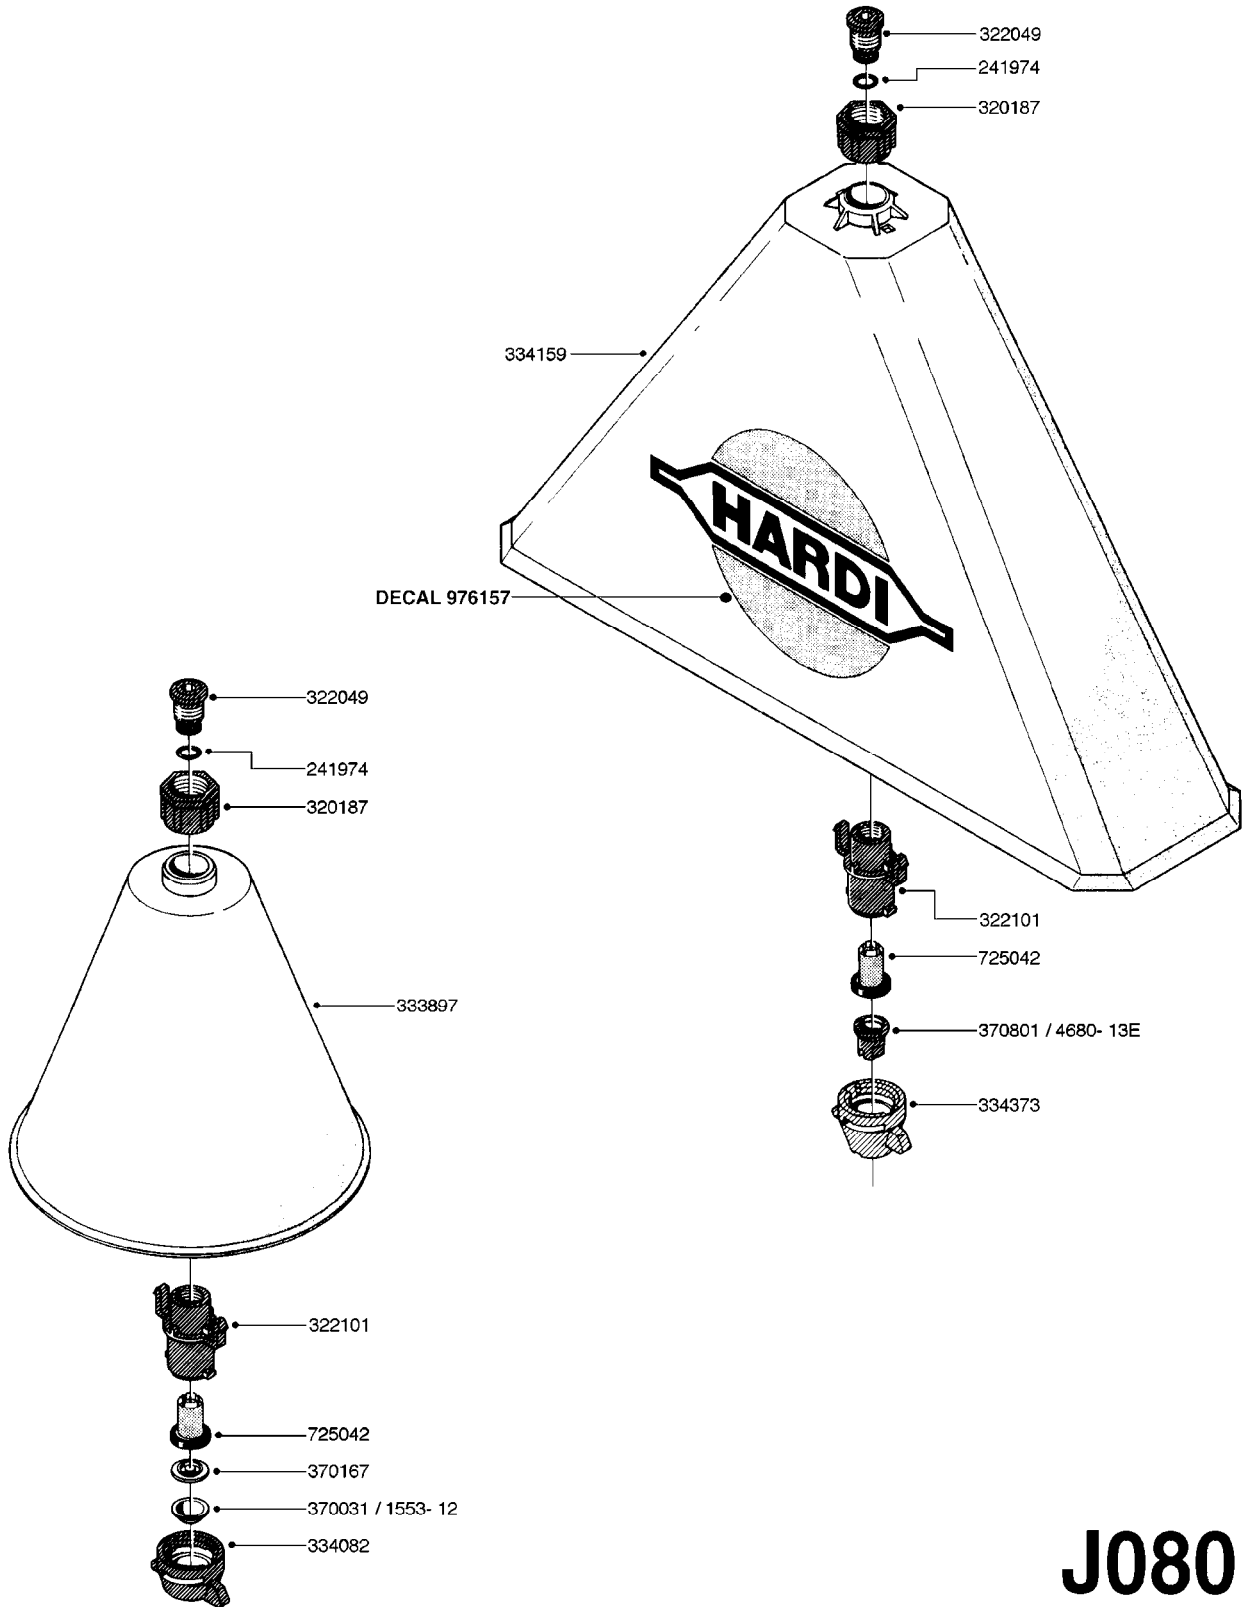

J075

TRIGGER VALVE ASSEMBLY '00
J075-HIN, 13:05:09

Page 1

Date 19.03.2013 9:57

parts-n°	order qty	description
285122	1	WIRE CLIP FOR TRIGGER LEVER
322279	1	SCREW CAP
322342	1	VALVE CASING FOR LANCE
334724	1	TRIGGER VALVE LEVER
334725	1	PIN
334731	1	FILTER F.ALUMINUM LANCE
755735	1	SERVICE PARTS PACK CP3/15-2000
755736	1	TRIGGER VALVE PACK
72032500	1	CP TRGGR VLV ASSY,NEW STYLE'00