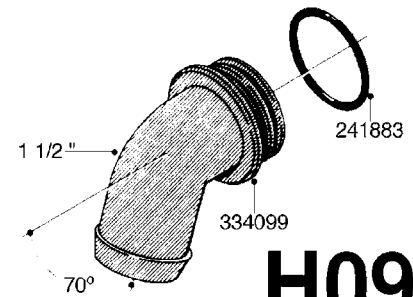

H080

FITTINGS - S-53
H080-HIN, 01:02:12

Page 1

Date 19.03.2013 9:56

parts-n°	order qty	description
145995	1	FITT.DK S-53 FORK
242353	1	O-RING D44.2X3.0 VITON F.S-67
242354	1	O-RING D32.2X3.0 VITON F.S-53
322103	1	FITT.DK S-53 BULKHEAD
322107	1	FITT.DK S-53 BULKHEAD NUT
322110	1	FITT.DK S-53 ELB. 1/2" BSP
322352	1	FITT.DK S-53 TEE
334227	1	FITT.DK S-53 STR.1/2'
334229	1	FITT.DK S-53 STR.3/4"
334230	1	FITT.DK S-53 STR.1"
334239	1	FITT.DK S-53 ELB.1/2"
334241	1	FITT.DK S-53 ELB.3/4"
334242	1	FITT.DK S-53 ELB.1"
334249	1	FITT.DK S-53 PLUG
334260	1	GASKET F. S-53 BULKHEAD
334564	1	FITT.DK S-67 TO S-53 ADAPTER
391100	1	FITT.DK S-53THREAD INS.1/2"BSP
726463	1	FITT.DK S53 BULKHEAD W/GASKET
726552	1	FIT.DK S-53X90 1/2" BSP,O-RING
726556	1	FITT.DK S-53 HB 1/2" W/O-RING
726558	1	FITT.DK S53 STR. 3/4" W.ORING
726559	1	FITT DK. S-53 HB 1" W/O-RING
726568	1	FITT.DK.S-53 HB 1/2"90 W/ORING
726570	1	FITT.DK S-53 ELB.3/4" W.ORING
726571	1	FITT.DK S-53 ELB.1", W ORING
726578	1	FITT.DK S53 PLUG WITH O-RING
728561	1	FITT.DK. S67M - S53F REDUCER