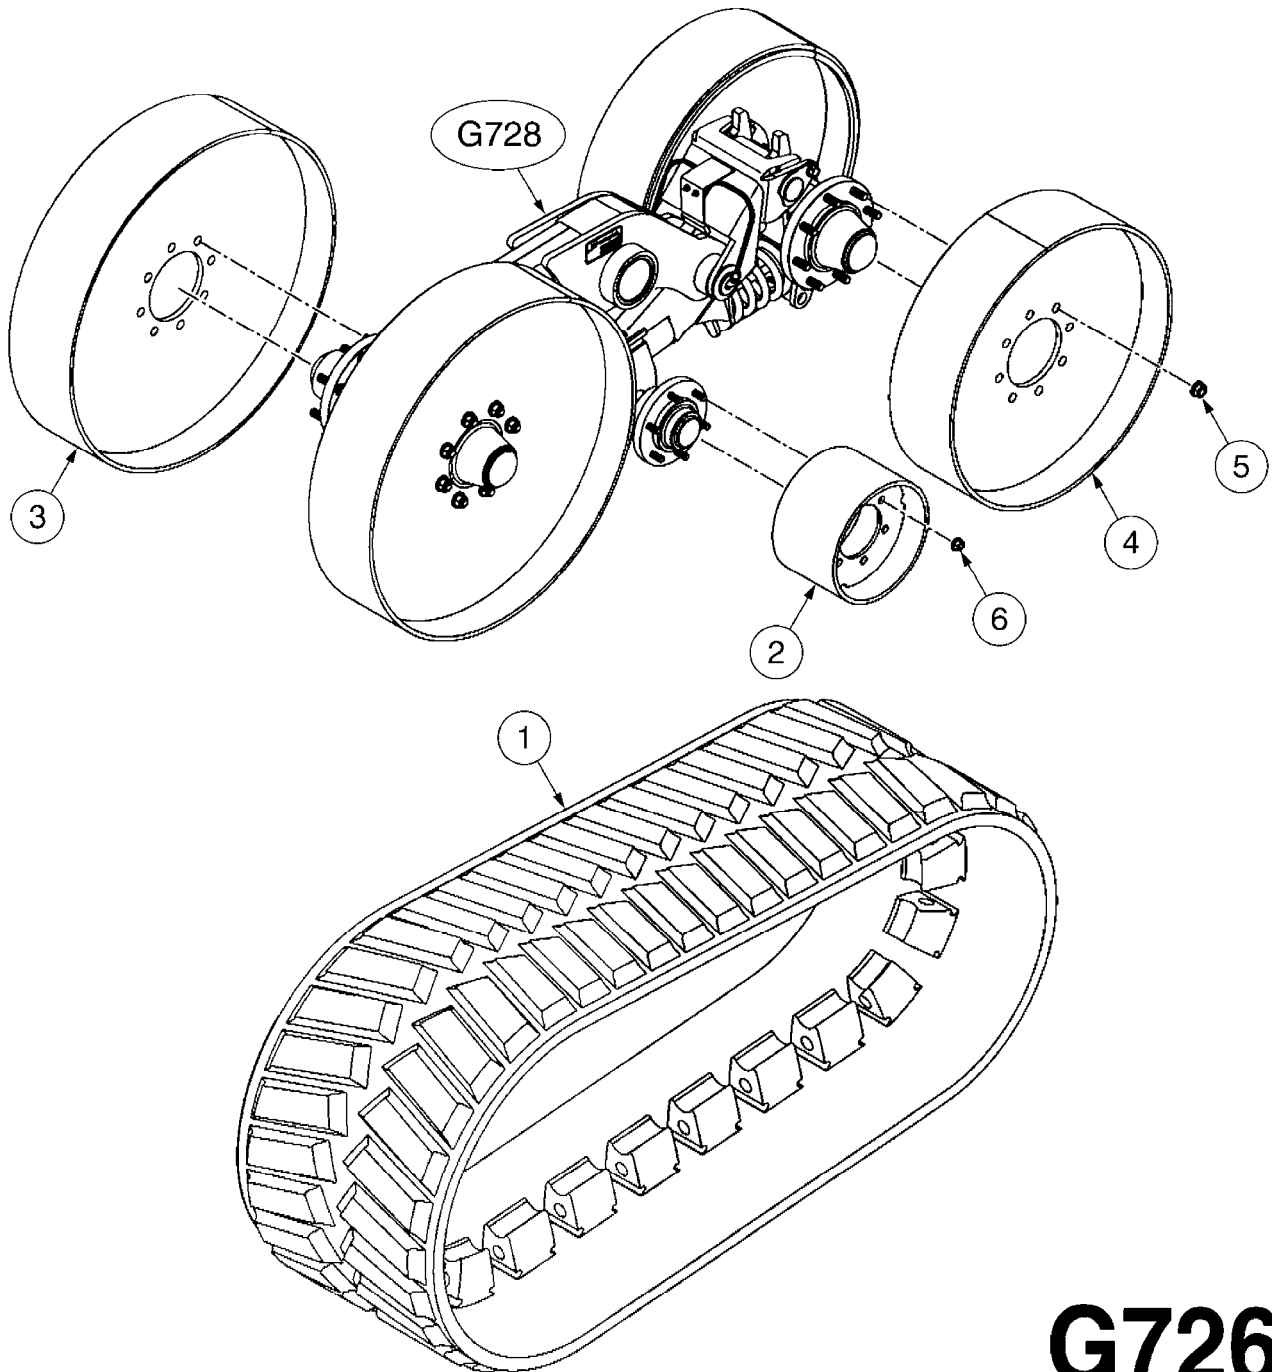

G725

HYD. JUNCTION BOX 2012
G725-HIN, 30:05:12

Page 1

Date 19.03.2013 9:56

Pos.	parts-n°	order qty	description
1	262106	1	BULKHEAD F. CABLE 6.5-14 BLACK
2	262107	1	NUT F. BULKHEAD CABLE BLACK
3	440675	1	SCREW F. PLASTIC 5X16 SS
4	26006400	1	WIRE W.PLG 2P.AMP FEM.L=29.5"
5	26018500	1	HYD. BOX BOOM PCB NO LEADS
6	28082100	1	SCREW F. BOX LID 1/4" L=20
7	33508700	1	BOX 160X80X40 BLACK
8	33508800	1	BOX LID 160X80X15 BLACK