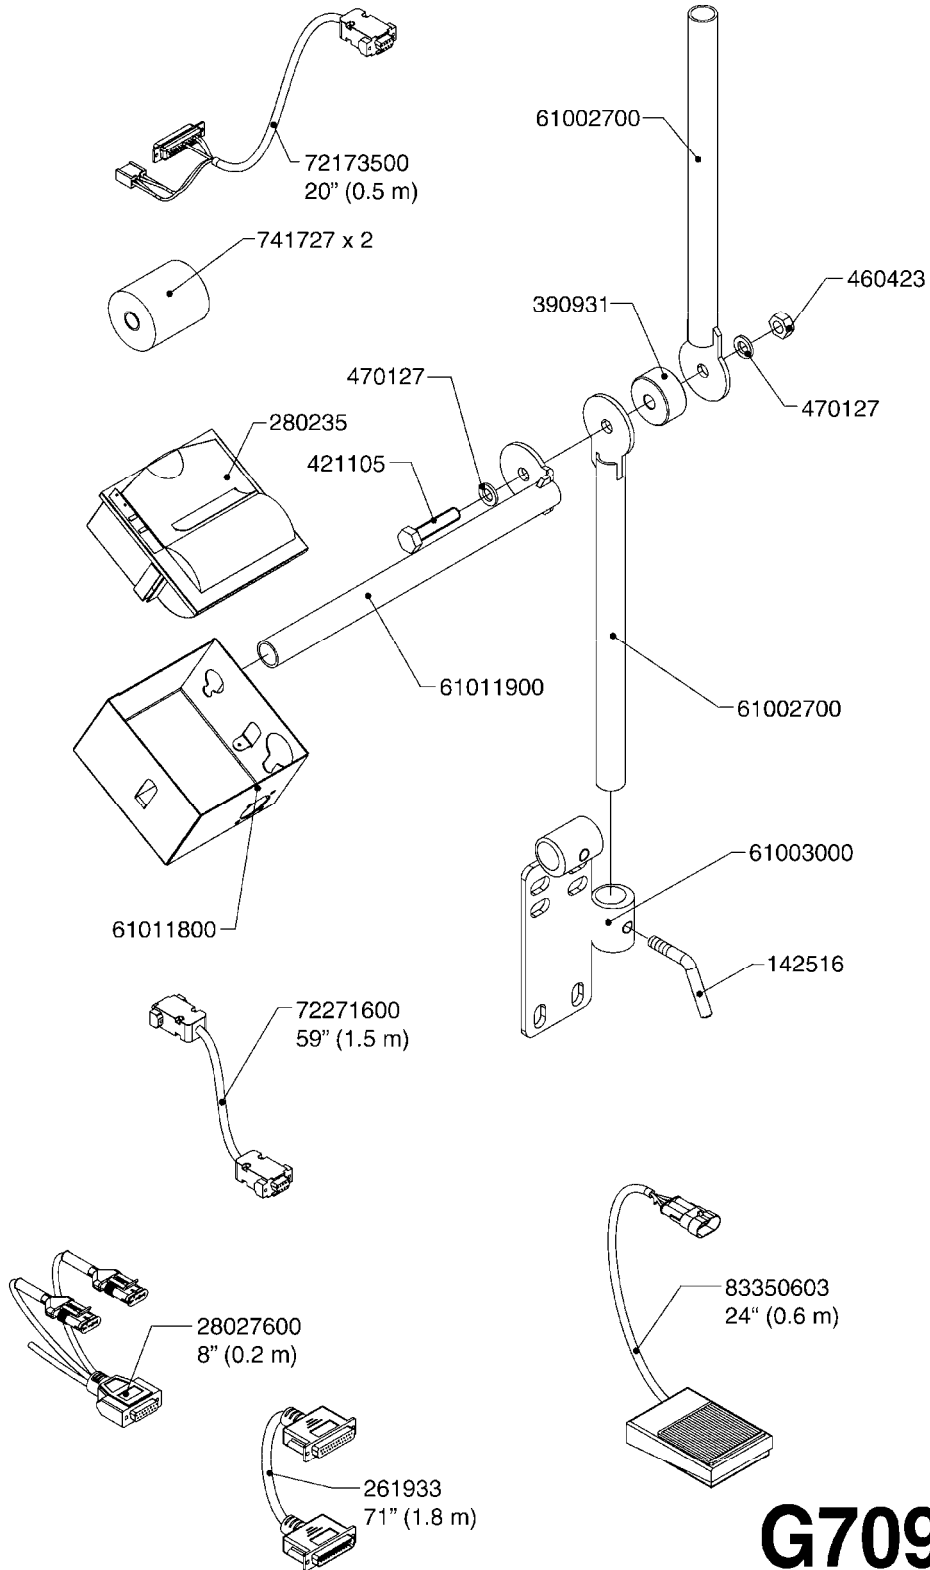

HC 5500 ACCESSORIES
G709-HIN, 13:06:08

Page 1

Date 19.03.2013 9:55

parts-n°	order qty	description
142516	1	SCREW SET M10 BENT F. LOCKING
261933	1	CABLE W/PLUG 2X25 L=71"
280235	1	HARDI PRINTER WITH CLOCK
390931	1	PLASTIC SPACER D40XD11 L=20
421105	1	BOLT HEX 8.8 DEL M10X45 FT
460423	1	NUT HEX M10X1.5 LOCK
470127	1	WASHER D15D10X2 M10 LOCK
741727	1	PAPER, THERMAL, HC5500 PRINTER
28027600	1	WIRE HC5500 AUX.
61002700	1	TUBE BRACKET F.TRACTOR MOUNT
61003000	1	BRACKET F.TRACTOR MOUNT
61011800	1	BOX FOR HARDI PRINTER
61011900	1	TUBE BRACKET F.TRACTOR MOUNT
72173500	1	WIRE F.PRINTER HC5500 L=20"
72271600	1	HC5500 COMMUNICATION CABLE
83350603	1	FOOT SWITCH HC5500 CONTROL