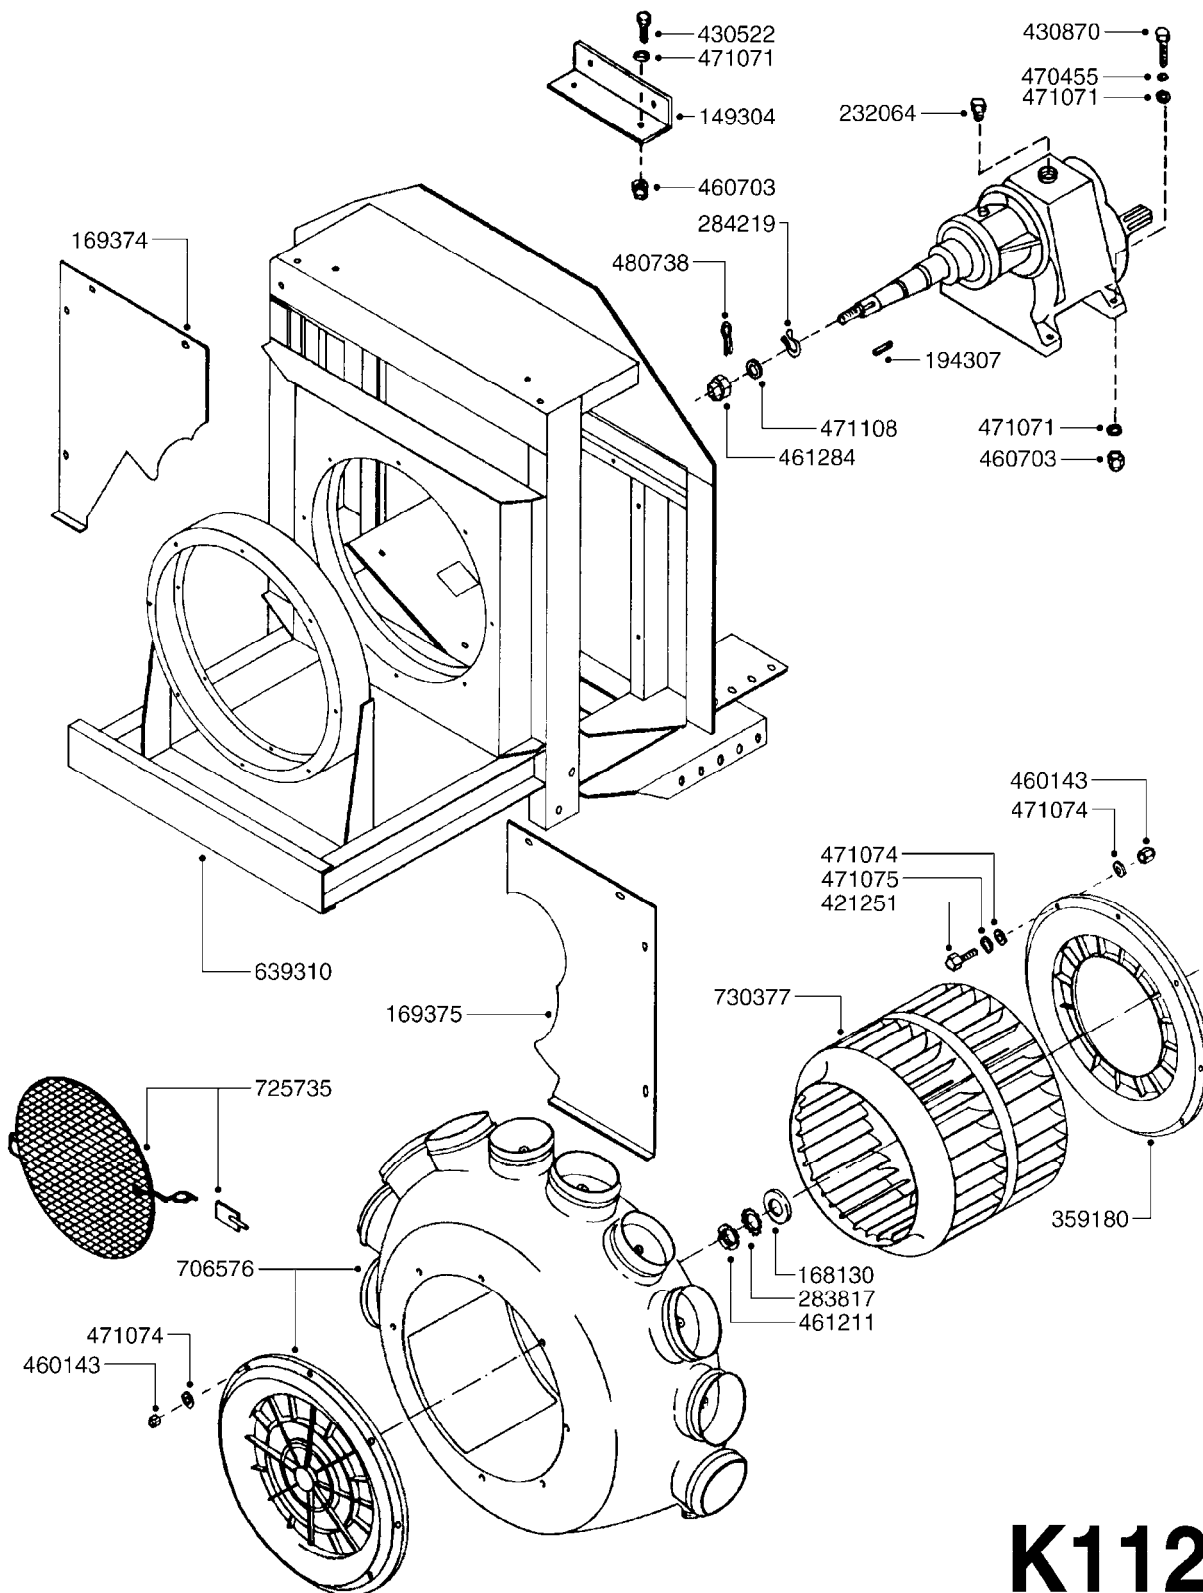

K111

TANGO - SPV 16" MAXI FAN
K111-HIN, 01:01:01

Page 1

Date 19.03.2013 9:58

parts-n°	order qty	description
149087	1	HANDLE LE-650/750
168130	1	WASHER F.BLOWER MAXI TR 600
169376	1	SPV SHIELD - LH
169379	1	SPV SHIELD - RH
194310	1	KEY 10 X 8 X 55
283817	1	WASHER LOCK D30 MB6
289141	1	HANDLE M-8
420965	1	BOLT HEX 8.8 DEL M10X40
430286	1	BOLT HEX 8.8 DEL M12X30 FT
460143	1	NUT HEX M8 LOCK
460423	1	NUT HEX M10X1.5 LOCK
460703	1	NUT HEX M12X1.75 LOCK
461211	1	NUT M30X1.5 SKF W/CUT
471072	1	WASHER M10 EL2
471074	1	WASHER M8 ELZ
489016	1	SLOTTED PIN D.3X20
489019	1	SLOTTED PIN D.5X20
619179	1	BRACKET F.BLOWER F-400 SPV
639358	1	TANGO SPV FRAME
706576	1	BLOWER HOUSING FOR MAXI
724927	1	FAN WHEEL ASSY.MAXI 600
739256	1	GEAR BOX F. LE-SPV & TG