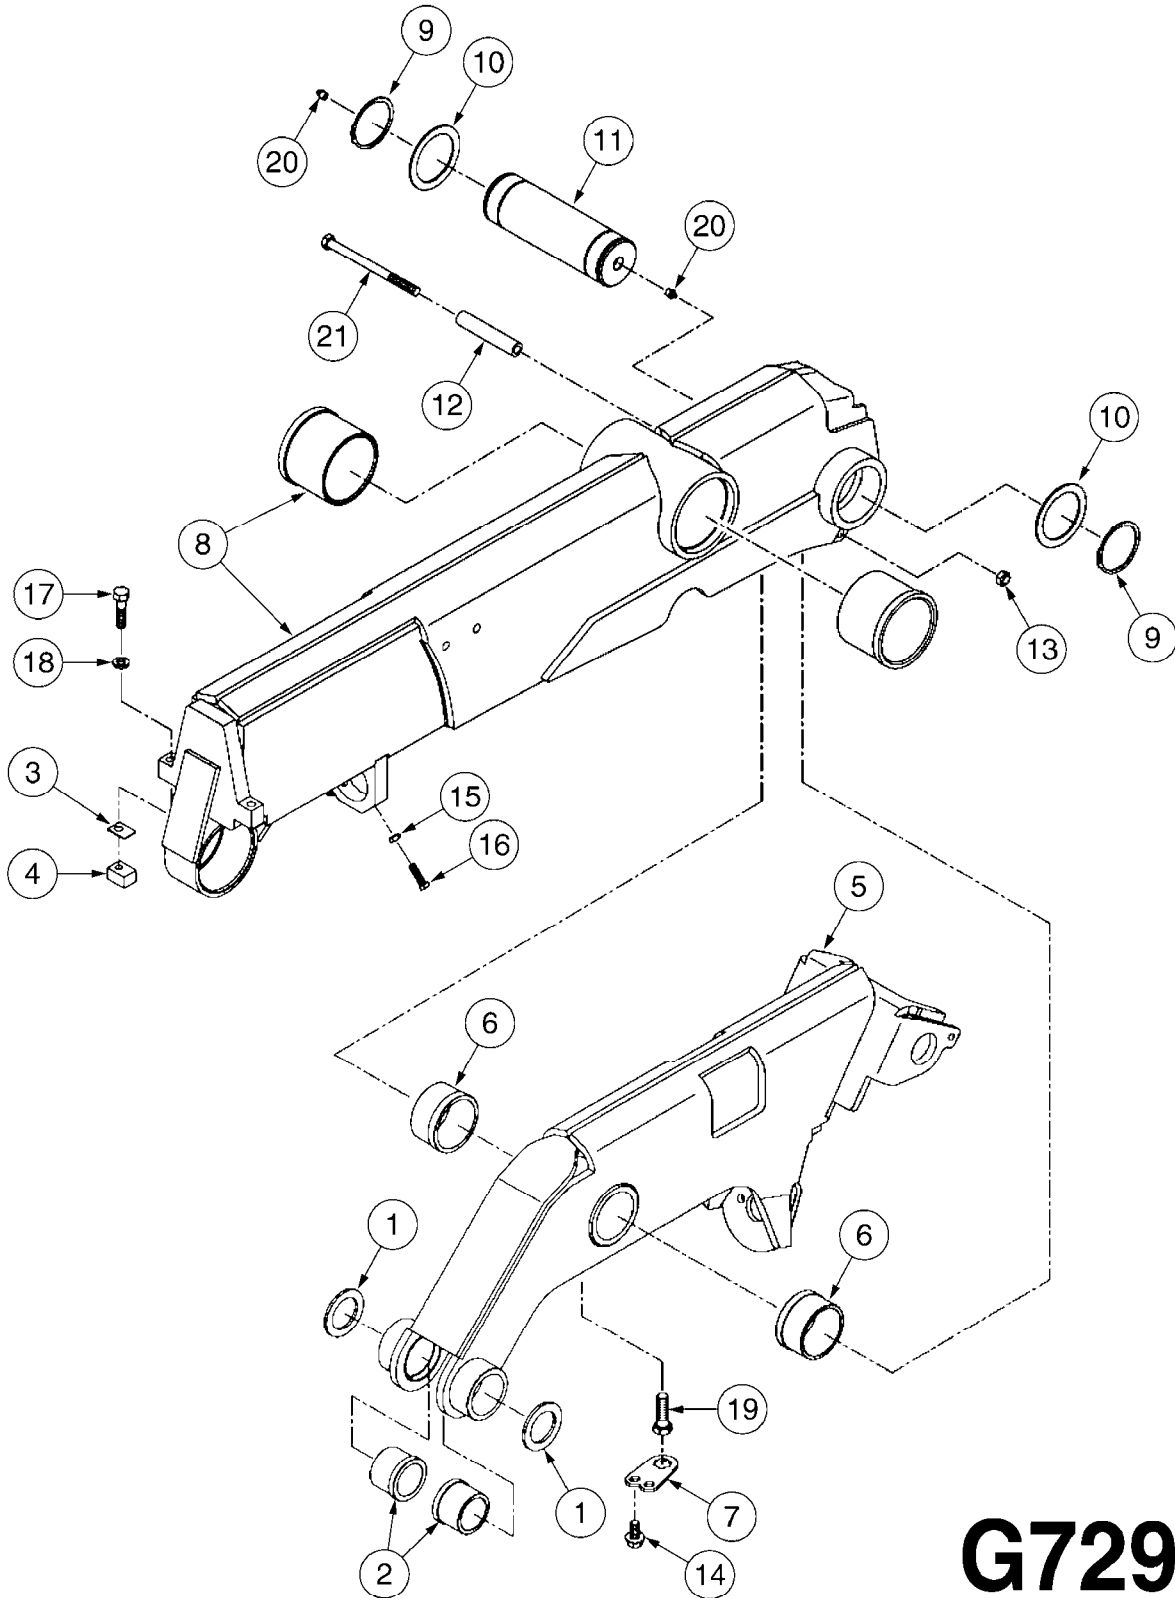

CAMOPLAST FRAME 30 SERIES
G728-HIN, 17:10:12

Page 1

Date 19.03.2013 9:56

Pos.	parts-n°	order qty	description
1	10308103	1	GREASE NIPPLE 1/8 NPT
2	28075503	1	TENSION ARM (30-1401,1601)
3	28075603	1	COUPLING, 1/8" NPT
4	28075703	1	HOSE, 12" X 1/8" NPT
5	28075803	1	ELBOW, 90°, 1/8" NPT M-F
6	28075903	1	PIN, PIVOT (30-1401,1601)
7	28076003	1	WASHER, 3"X2.02"X3/16"
8	28076103	1	SNAP RING EXT. 2"
9	28076203	1	FRAME W/BUSHINGS(30-1401,1601)
10	28076303	1	BUSHING 2.55"ODX2.012ID"X2"
11	28076403	1	SHIM, TILT STOPPER
12	28076503	1	STOPPER, TILT
13	28083503	1	BOLT HEX FLG.1"X1/2"-13UNC GR5
14	28083603	1	JAM NUT 3/8"-16 UNC GR 8
15	28083703	1	SET SCREW 1-1/2"X3/8"-16 UNC
16	28083803	1	BOLT HEX 2"X1/2"-13 UNC
17	28083903	1	LOCK WASHER 1/2"