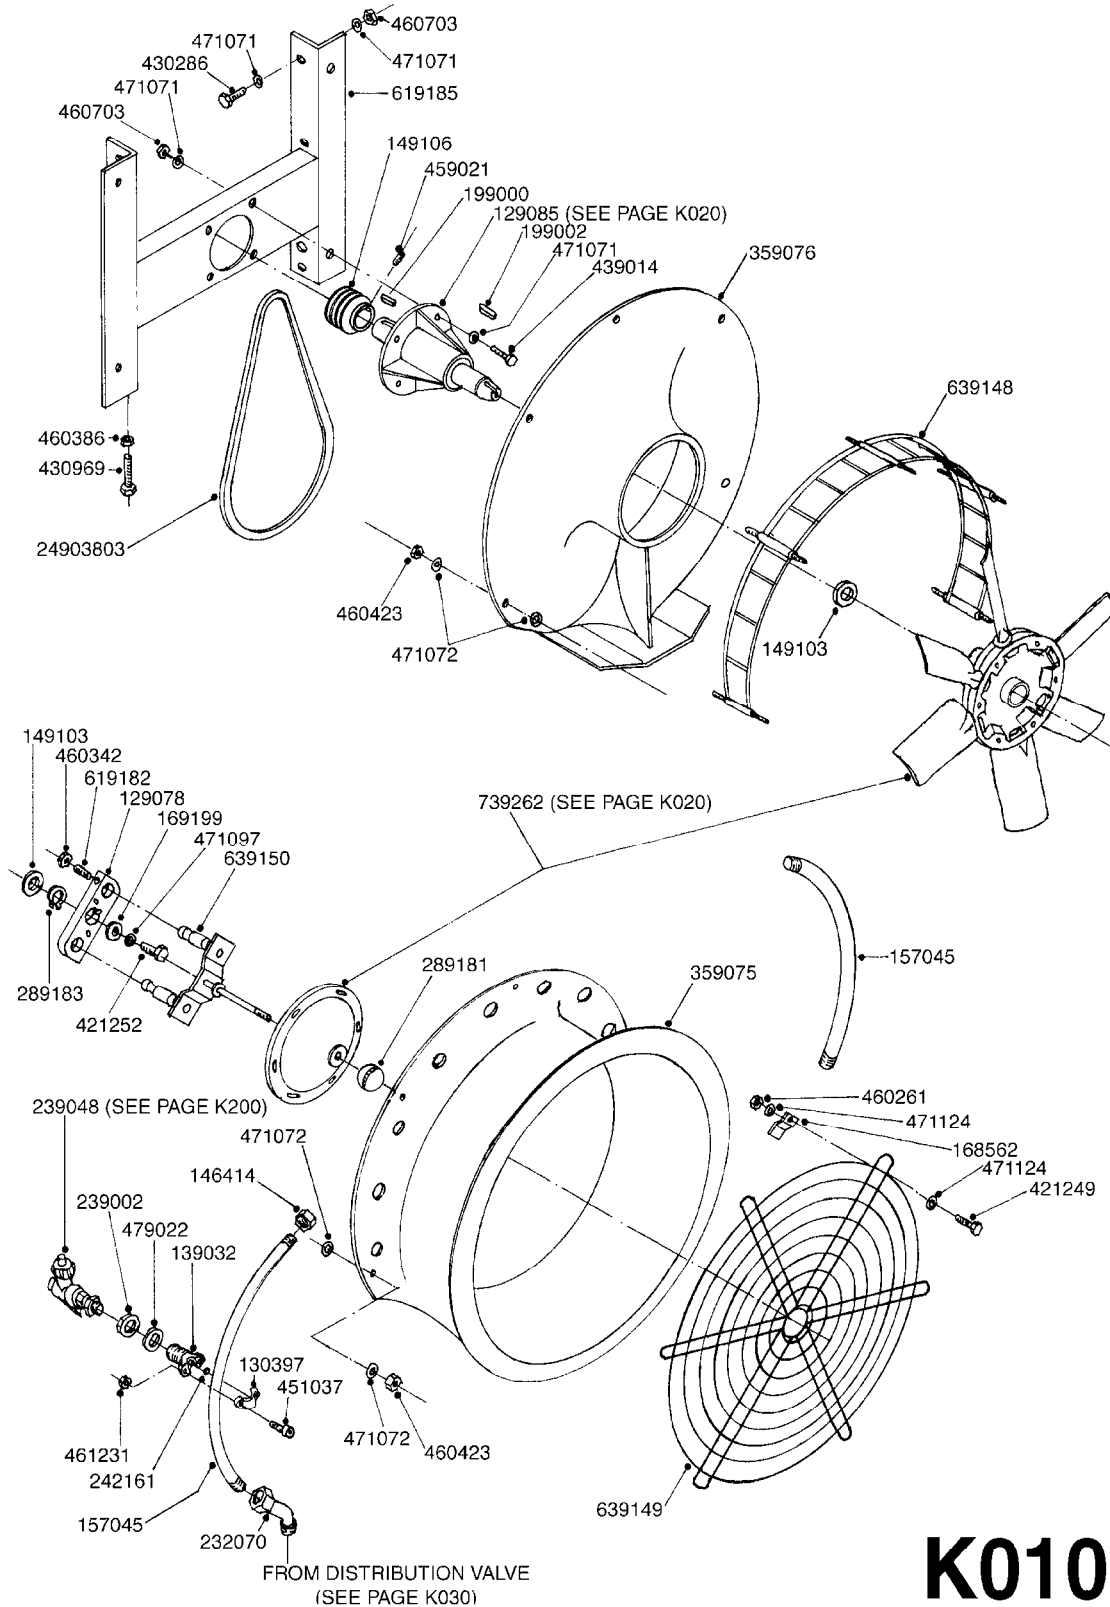

K010

LB - BLOWER
K010-HIN, 12:12:05

parts-n°	order qty	description
129078	1	CLUTCH F.22" FAN
129085	1	HUB FOR BLOWER LB550
130397	1	NOZZLE HOLDER UPPER PART
139032	1	JET BODY LB - ARAG
146414	1	TERMINATION STOPPER 22 X 100
149103	1	WASHER D50D30X5 BROZ.FRCTION
149106	1	PULLEY D90/3
157045	1	BLOWER SPR. LINE ST. LB-550
168562	1	BRACKET F.FAN GRILL TWIN
169199	1	WASHER D40D10X4
199000	1	KEY 50X8X7
199002	1	KEY 20X8X7
232070	1	ELBOW 1/2" BRASS M-22.100 H
239002	1	NUT 1/2" BSP BRASS F.BULKHEAD
239048	1	NOZZLE BODY F.LB W/O NON DRIP
242161	1	O-RING 6 X 3.0
24903803	1	VEE BELT SPZ 1400
289181	1	BALL (BAKELITE)
289183	1	SNAP-RING OUTER 28X15
359075	1	FAN HOUSING LB 22"
359076	1	CONE LB50
421249	1	BOLT HEX M6X15
421252	1	SCREW M10X30 CAP
430286	1	BOLT HEX 8.8 DEL M12X30 FT
430969	1	SCREW M12X60 CAP
439014	1	BOLT HEX 8.8 DEL M12X35
451037	1	SCREW M6X20 HEX
459021	1	DOWEL ALLEN M8X20
460261	1	NUT HEX M6X1 LOCK
460342	1	NUT HEX M10
460386	1	NUT HEX M12X1.75
460423	1	NUT HEX M10X1.5 LOCK
460703	1	NUT HEX M12X1.75 LOCK
461231	1	NUT HEX M6 BRASS
471071	1	WASHER M12 GALV
471072	1	WASHER M10 EL2
471097	1	WASHER D10 SAFETY
471124	1	WASHER D18/D6.4x1.6
479022	1	WASHER D.22 GALV.
619182	1	BOLT F.CLUTCH (ELASTIC) LB
619185	1	LB-BLOWER BRACKET
639148	1	SAFETY GRILL AIR OUTLET
639149	1	AIR INTAKE GRILL
639150	1	CLUTCH BRACKET F.22" FAN
739262	1	FAN D22"