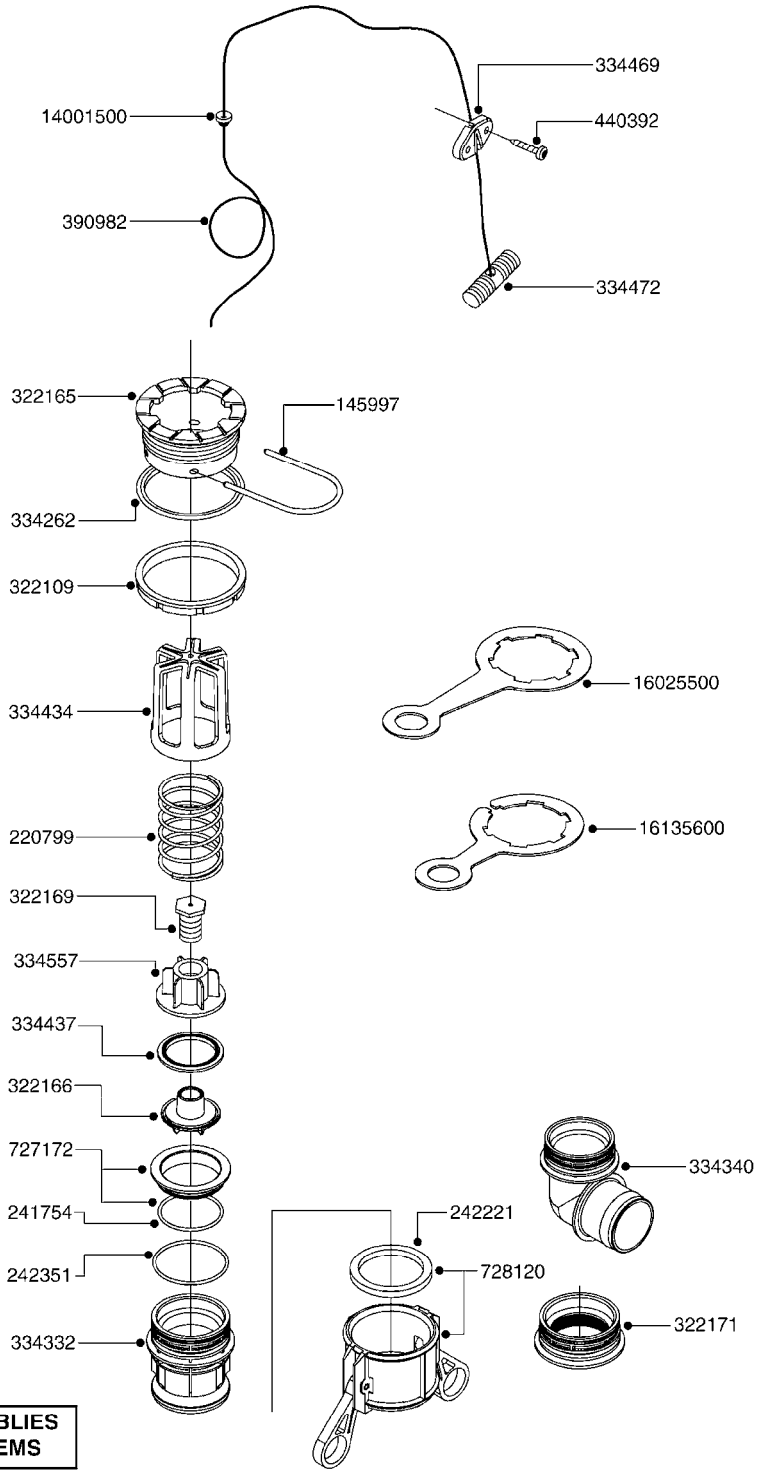

G112

CLEAN WATER TANK - RANGER
G112-HIN, 28:06:06

Page 1

Date 19.03.2013 9:53

Pos.	parts-n°	order qty	description
1	240947	1	O-RING D7.3X2.4 NITRIL
2	281551	1	BALL VALVE 1/2"
3	320084	1	FITT.DK NUT 1/2" BSP
4	320482	1	FITT.DK ELB. 1/2" BSP 60 DEG.
5	321296	1	FITT.DK BULKHEAD 1/2" BSP SING
6	321307	1	FITT.DK NUT 1/2" BSP JAMB
7	321322	1	SCREW CAP F. S80 X 4
8	330212	1	O-RING D19/D14X2.4 F.1/2"NUT
9	330687	1	FITT.DK HB 1/2" F. 1/2" NUT
10	332592	1	O-RING D26/D20X3
11	333137	1	FITT.DK CONN.1/2" F.NOZZ. DOUB
12	420641	1	BOLT HEX 8.8 DEL M8X35
13	460143	1	NUT HEX M8 LOCK
14	35003503	1	TANK, HAND WASH 20L RG PRE 08

COMPLETE ASSEMBLIES
WHOLEGOODS ITEMS

727617 - COMPLETE ASSEMBLY (2" BSP THREADED FITTING & 126" CORD)
727742 - COMPLETE ASSEMBLY (2-1/2" ELBOW & 157.5" CORD)

G120

DRAIN ASSEMBLY-PULL CORD TYPE
G120-HIN, 05:04:12