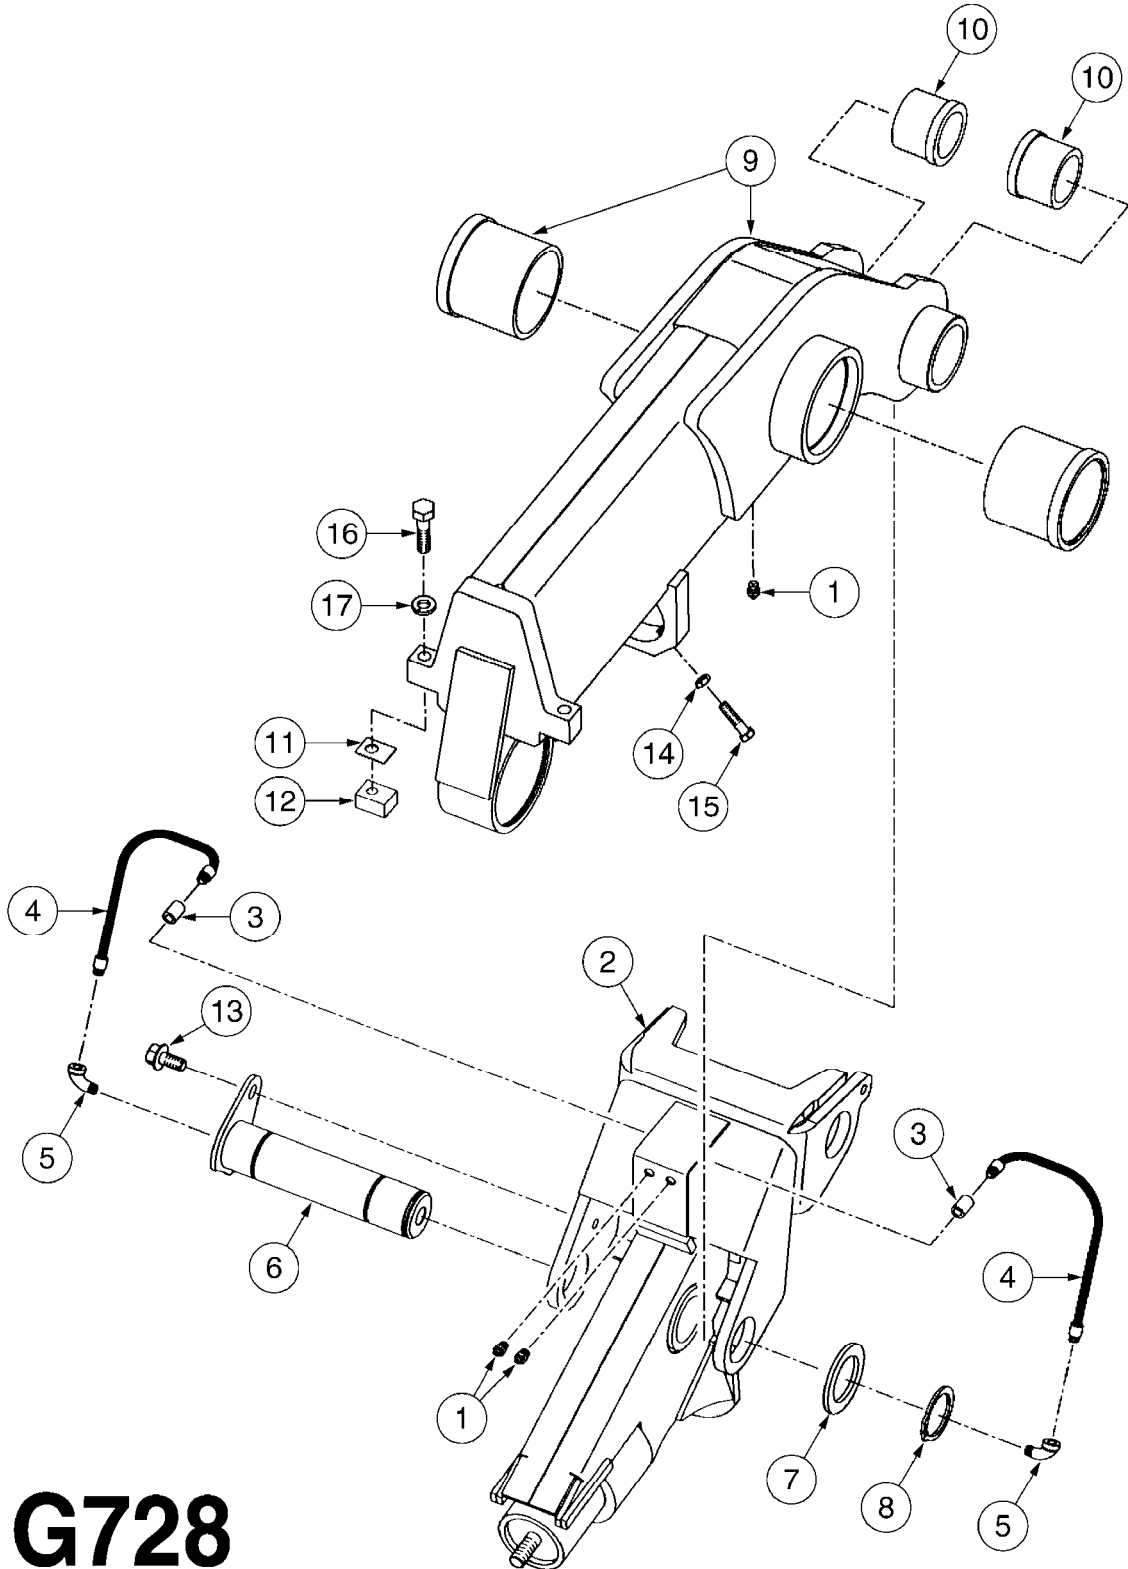

CAMOPLAST FRAME 30 SERIES
G728-HIN, 17:10:12

Page 1

Date 19.03.2013 9:56

Pos.	parts-n°	order qty	description
1	10308103	1	GREASE NIPPLE 1/8 NPT
2	28075503	1	TENSION ARM (30-1401,1601)
3	28075603	1	COUPLING, 1/8" NPT
4	28075703	1	HOSE, 12" X 1/8" NPT
5	28075803	1	ELBOW, 90°, 1/8" NPT M-F
6	28075903	1	PIN, PIVOT (30-1401,1601)
7	28076003	1	WASHER, 3"X2.02"X3/16"
8	28076103	1	SNAP RING EXT. 2"
9	28076203	1	FRAME W/BUSHINGS(30-1401,1601)
10	28076303	1	BUSHING 2.55"ODX2.012ID"X2"
11	28076403	1	SHIM, TILT STOPPER
12	28076503	1	STOPPER, TILT
13	28083503	1	BOLT HEX FLG.1"X1/2"-13UNC GR5
14	28083603	1	JAM NUT 3/8"-16 UNC GR 8
15	28083703	1	SET SCREW 1-1/2"X3/8"-16 UNC
16	28083803	1	BOLT HEX 2"X1/2"-13 UNC
17	28083903	1	LOCK WASHER 1/2"