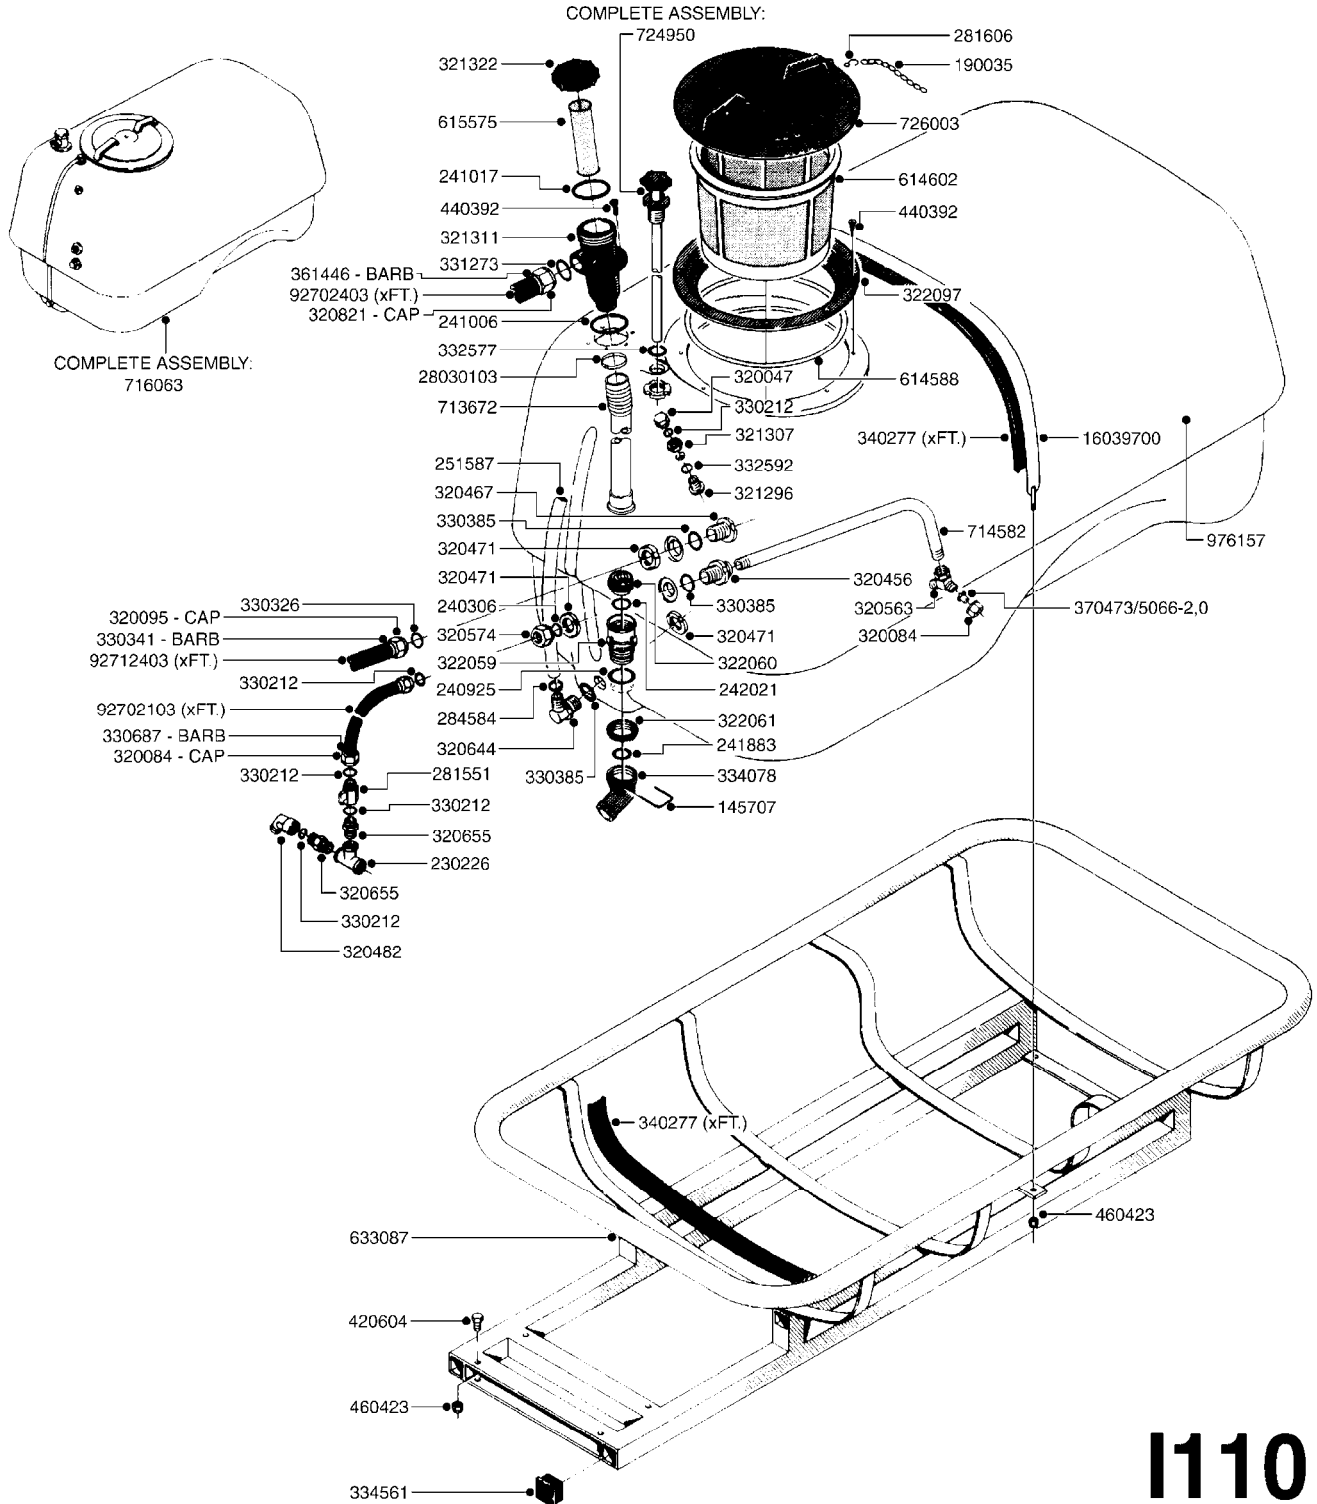

I110

SM 210 TANK & FRAME
I110-HIN, 17:12:10

Page 1
Date 19.03.2013 9:57

parts-n°	order qty	description
145707	1	LOCK CLAMP F.BOTTOM DRAIN ASSY
190035	1	CHAIN 365MM
230226	1	TEE PIECE 1/2'x1/2'x1/2' BSP
240306	1	O-RING D29/D21X4
240925	1	O-RING D49.5X3 NITRIL
241006	1	O-RING D79,2X5,7 NITRIL
241017	1	O-RING D74,5X3 NITRIL
241883	1	O-RING D39.2X3 NITRIL
242021	1	O-RING FOR BOTTOM VALVE
251587	1	LEVEL INDICATOR HOSE TR800
281551	1	BALL VALVE 1/2"
281606	1	S-HOOK GALVANIZED
284584	1	CLAMP HOSE GEAR 3/4" MINI 012
320047	1	FITT.DK CAPNUT 1/2" BSP
320084	1	FITT.DK NUT 1/2" BSP
320095	1	FITT.DK NUT 1" BSP
320456	1	FITT.DK BULKHEAD 1"BSP DOUBLE
320467	1	FITT.DK BULKHEAD 1"BSP SINGLE
320471	1	FITT.DK NUT 1" BSP JAMB
320482	1	FITT.DK ELB. 1/2" BSP 60 DEG.
320563	1	FITT.DK 3 WAY 1/2" 110 DEG.
320574	1	FITT.DK NUT 1" BSP SPECIAL
320644	1	FITT.DK ELB.3/4"HB X 1" BSP
320655	1	FITT.DK HN 1/2"-1/2" BSP
320821	1	FITT.DK NUT 1-1/2" BSP
321296	1	FITT.DK BULKHEAD 1/2" BSP SING
321307	1	FITT.DK NUT 1/2" BSP JAMB
321311	1	FILTER BODY S 80 X 4
321322	1	SCREW CAP F. S80 X 4
322059	1	BULKHEAD FOR BOTTOM VALVE
322060	1	STOPPER FOR BOTTOM VALVE
322061	1	NUT FOR BOTTOM VALVE
322097	1	THREADED RING F. LID
330212	1	O-RING D19/D14X2.4 F.1/2"NUT
330326	1	O-RING D30/D24X2 F.1"NUT
330341	1	FITT.DK HB 1" F. 1" NUT
330385	1	O-RING D38,8/32,8XD3
330687	1	FITT.DK HB 1/2" F. 1/2" NUT
331273	1	O-RING D44/D38X2 F.1-1/2"
331446	1	FITT.DK HB 1" F.1-1/2" NUT
332577	1	O-RING D38/D30X4 F.1" PUR.
332592	1	O-RING D26/D20X3
334078	1	FITT.DK ELB.F.BOTTOM DRAIN ASY
334561	1	PLUG 50x50x2 F.SQ.TUBE
340277	1	TANK PACKING - 40mm WIDE x 12"
370473	1	NOZZLE INJECTOR 5066-2.0
420604	1	BOLT HEX 8.8 DEL M10X25 FT
440392	1	SCREW NO.14 1"
460423	1	NUT HEX M10X1.5 LOCK
614588	1	SEAL F. LID
614602	1	FILTER BASKET
615575	1	FILTER F.TOP SUCT.30 MESH GRN.
633087	1	FRAME SM 210
713672	1	SUCTION TUBE L=44"
714582	1	CIRCULATER CPL. TRX 800-1000
716063	1	TANK SM210 W.OUT FRAME
724950	1	DRAIN HANDLE ASSY./SCREW TYPE
726003	1	LID F. TANK
976157	1	DECAL COMPANY (4.4" X 4.6")
16039700	1	TANK STRAP 40X2.0 L=1605
28030103	1	CLAMP HOSE GEAR P5/4-S1.5"6724