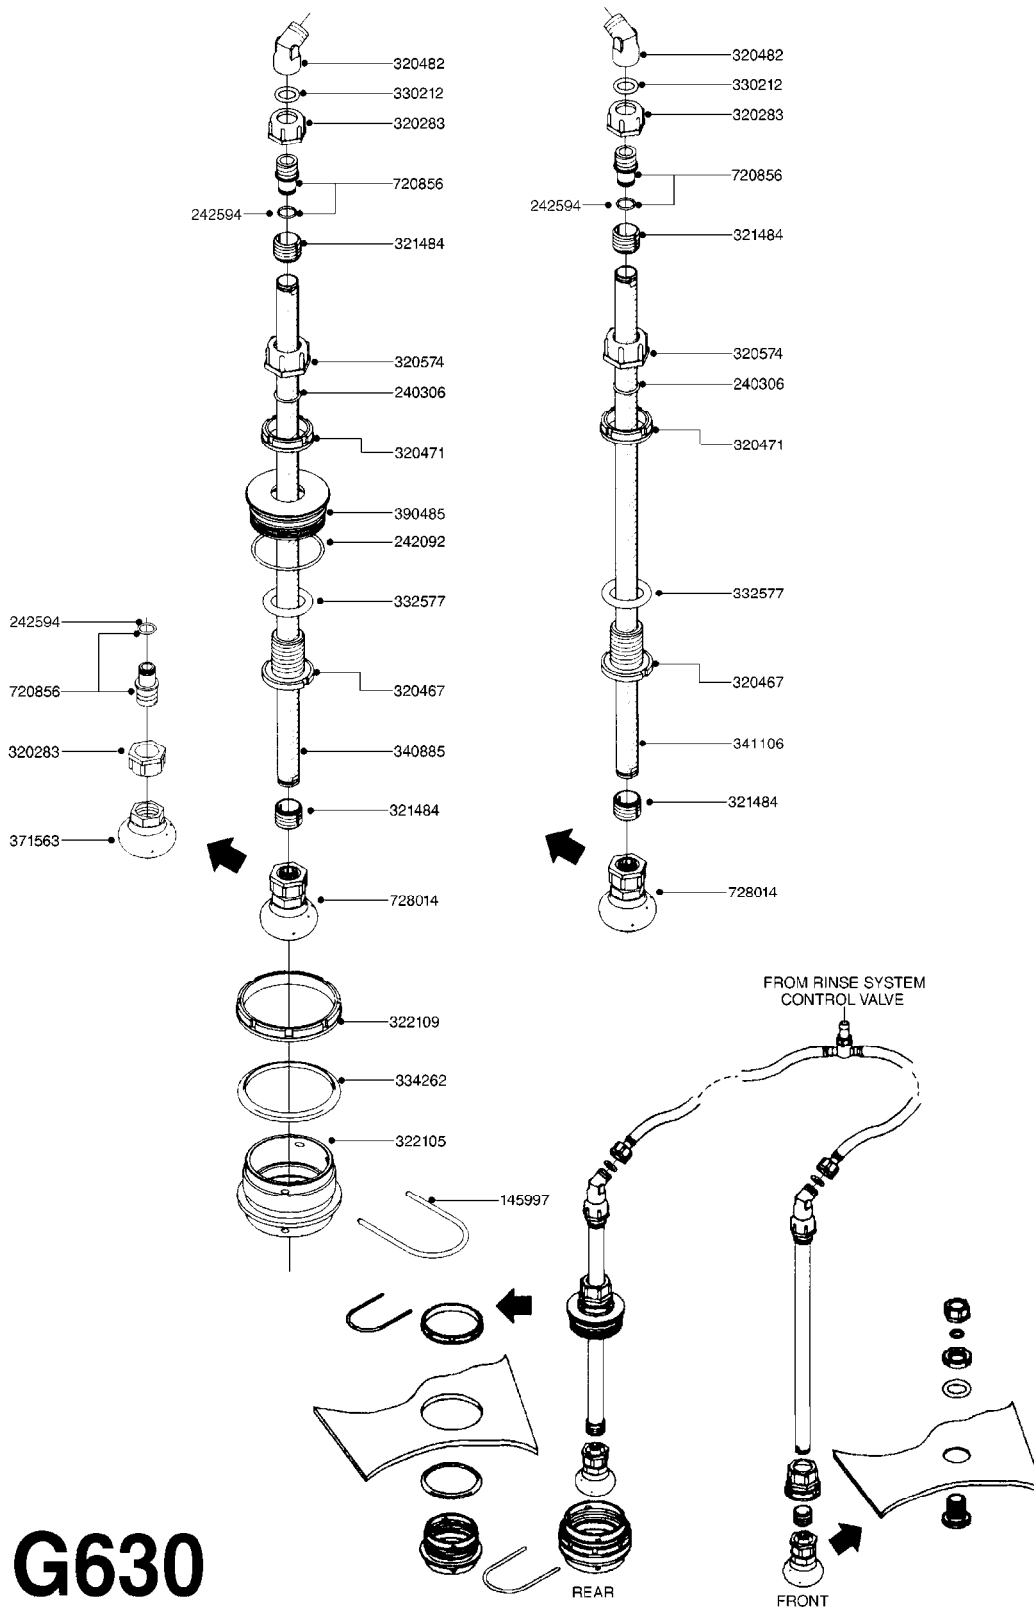

RINSE SYSTEM NOZZLES
G630-HIN, 28:11:06

Page 1
Date 19.03.2013 9:55

parts-n°	order qty	description
145997	1	FITT.DK S-93 FORK
240306	1	O-RING D29/D21X4
242092	1	O-RING D69.5X3 (Use-242351)
242594	1	O-RING D14 X 1.78 SCH.70-EPDM
320283	1	FITT.DK NUT 3/4"BSP
320467	1	FITT.DK BULKHEAD 1"BSP SINGLE
320471	1	FITT.DK NUT 1" BSP JAMB
320482	1	FITT.DK ELB. 1/2" BSP 60 DEG.
320574	1	FITT.DK NUT 1" BSP SPECIAL
321484	1	BUSHING THREADED F.NOZZ.TUBE
322105	1	FITT.DK S-93 BULKHEAD DOUBLE
322109	1	FITT.DK S-93 BULKHEAD NUT
330212	1	O-RING D19/D14X2.4 F.1/2"NUT
332577	1	O-RING D38/D30X4 F.1" PUR.
334262	1	GASKET F.S-93 BULKHEAD
340885	1	TUBE F. RINSE NOZZLE L=600
341106	1	TUBE F.RINSE NOZZLE
371563	1	NOZZLE FOR TANK RINSE
390485	1	FITT.DK S-93 PLUG W D34 HOLE
720856	1	FITT.DK 1/2'BSP ASSY.F.3/4'NUT
728014	1	RINSE NOZZLE MOUNTED