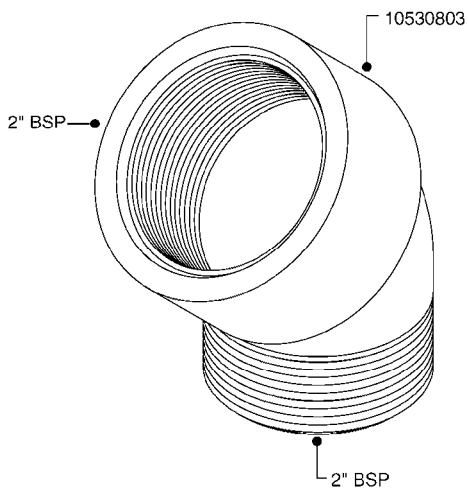

H030

FITTINGS - HEXAGON NIPPLES
H030-HIN, 01:01:01

Page 1

Date 19.03.2013 9:56

parts-n°	order qty	description
10015303	1	FITT.PO.HN 1.00X1.00 M1000
10425003	1	FITT.PO.HN 1.25X1.00 MCPHEE
320132	1	FITT.DK HN 1" BSP
320176	1	FITT.DK HN 3/8"X1/2" BSP
320445	1	FITT.DK HN 1/4"X3/8" BSP
320655	1	FITT.DK HN 1/2"-1/2" BSP
320692	1	FITT.DK HN 3/8'BSPX1/4'NPT
320703	1	FITT.DK HN 3/8BSP X1/2 &1/4NPT
320725	1	FITT.DK NIPPLE 3/8"-3/8" BSP
320902	1	FITT.DK HN 3/8'X 1/4' BSP
390232	1	FITT.DK HN 1-1/2' X 1-1/4' BSP
390276	1	FITT.DK HN 1'BSP