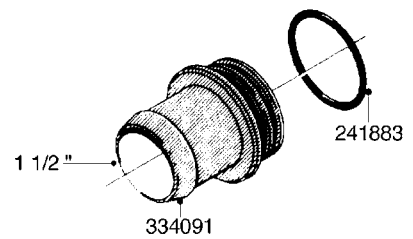

H080

FITTINGS - S-53
H080-HIN, 01:02:12

Page 1

Date 19.03.2013 9:56

parts-n°	order qty	description
145995	1	FITT.DK S-53 FORK
242353	1	O-RING D44.2X3.0 VITON F.S-67
242354	1	O-RING D32.2X3.0 VITON F.S-53
322103	1	FITT.DK S-53 BULKHEAD
322107	1	FITT.DK S-53 BULKHEAD NUT
322110	1	FITT.DK S-53 ELB. 1/2" BSP
322352	1	FITT.DK S-53 TEE
334227	1	FITT.DK S-53 STR.1/2'
334229	1	FITT.DK S-53 STR.3/4"
334230	1	FITT.DK S-53 STR.1"
334239	1	FITT.DK S-53 ELB.1/2"
334241	1	FITT.DK S-53 ELB.3/4"
334242	1	FITT.DK S-53 ELB.1"
334249	1	FITT.DK S-53 PLUG
334260	1	GASKET F. S-53 BULKHEAD
334564	1	FITT.DK S-67 TO S-53 ADAPTER
391100	1	FITT.DK S-53THREAD INS.1/2"BSP
726463	1	FITT.DK S53 BULKHEAD W/GASKET
726552	1	FIT.DK S-53X90 1/2" BSP,O-RING
726556	1	FITT.DK S-53 HB 1/2" W/O-RING
726558	1	FITT.DK S53 STR. 3/4" W.ORING
726559	1	FITT DK. S-53 HB 1" W/O-RING
726568	1	FITT.DK.S-53 HB 1/2"90 W/ORING
726570	1	FITT.DK S-53 ELB.3/4" W.ORING
726571	1	FITT.DK S-53 ELB.1", W ORING
726578	1	FITT.DK S53 PLUG WITH O-RING
728561	1	FITT.DK. S67M - S53F REDUCER