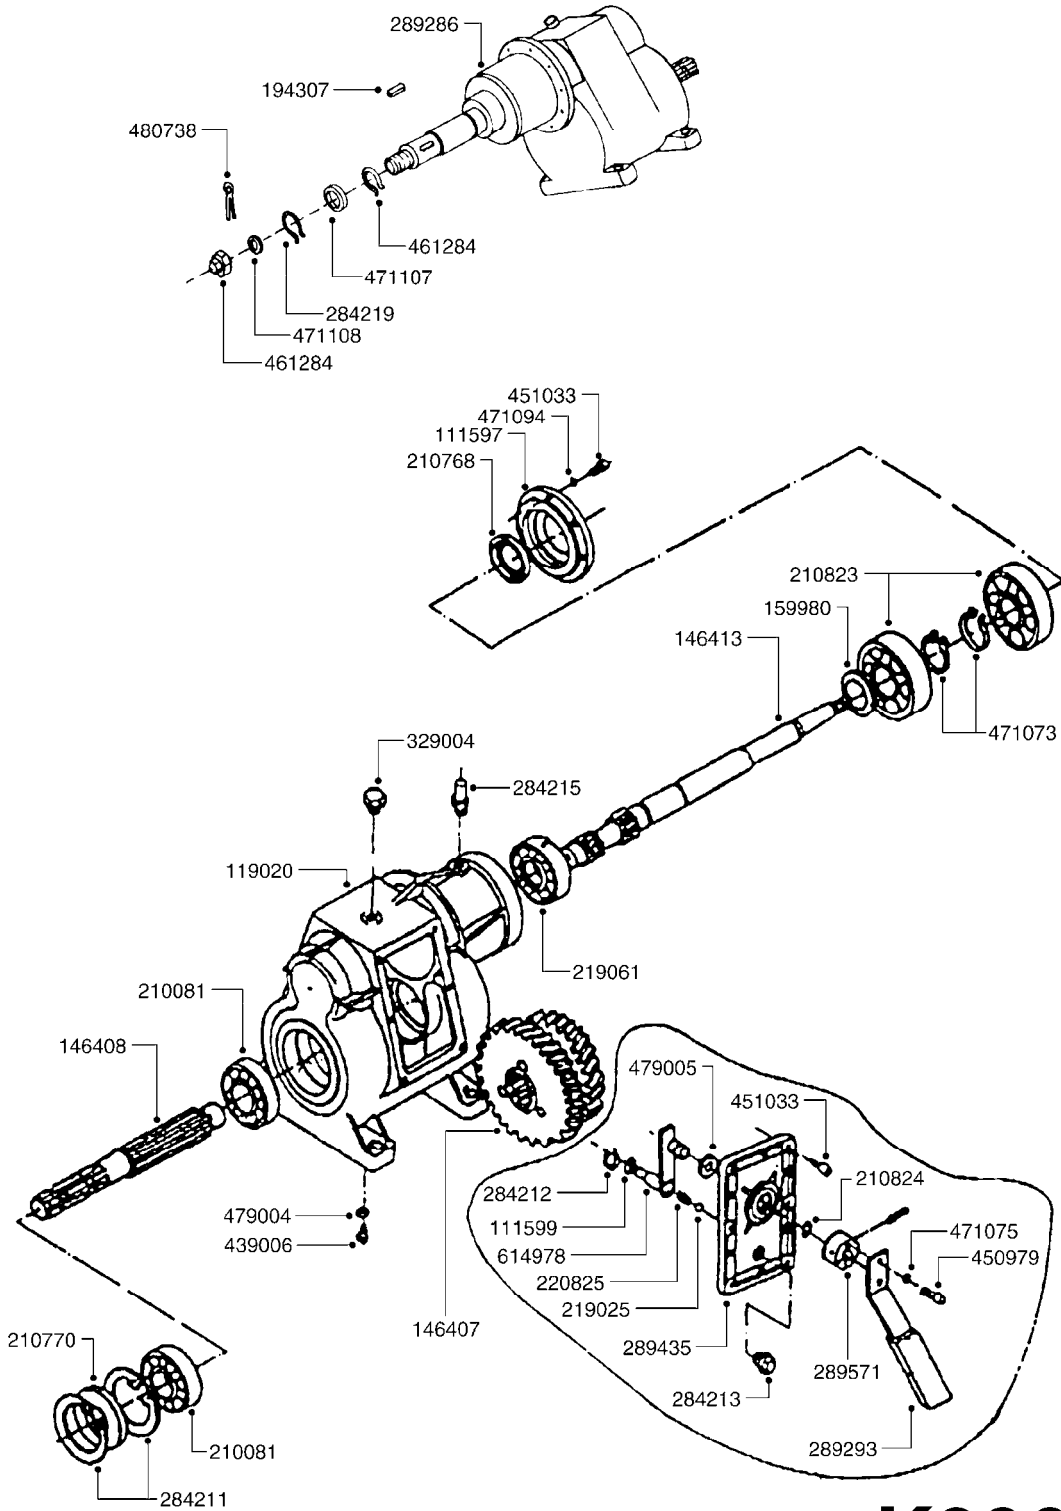

MERCURY - 32" AXIAL FAN '05
K281-HIN, 28:11:12

Page 0

Date 19.03.2013 9:58

K281

MERCURY - 32" AXIAL FAN '05
K281-HIN, 28:11:12

Page 1

Date 19.03.2013 9:58

parts-n°	order qty	description
119056	1	CENTER WHEEL F.30"/32" FAN
149397	1	FLANGE F.CENTER WHEEL 30"/32"
159982	1	DISTANCE TUBE FOR 820
210772	1	BALL BEARING 6208 2RS1
210826	1	SEAL OIL 45 X 10
284211	1	SNAP-RING INNER 80X2.5
339041	1	CAP FOR FAN
339053	1	FAN BLADE 820/920 SYNTHETIC V2
410362	1	BOLT HEX 8.8 DEL M6X20 FT
459058	1	ALLEN SCREW M10X80
460423	1	NUT HEX M10X1.5 LOCK
471072	1	WASHER M10 EL2
471106	1	WASHER D6
726925	1	CENTRIFUGAL CLUTCH D. 245
915802	1	SET SCREW DIN 913 6X6
70037802	1	FAN - AXIAL