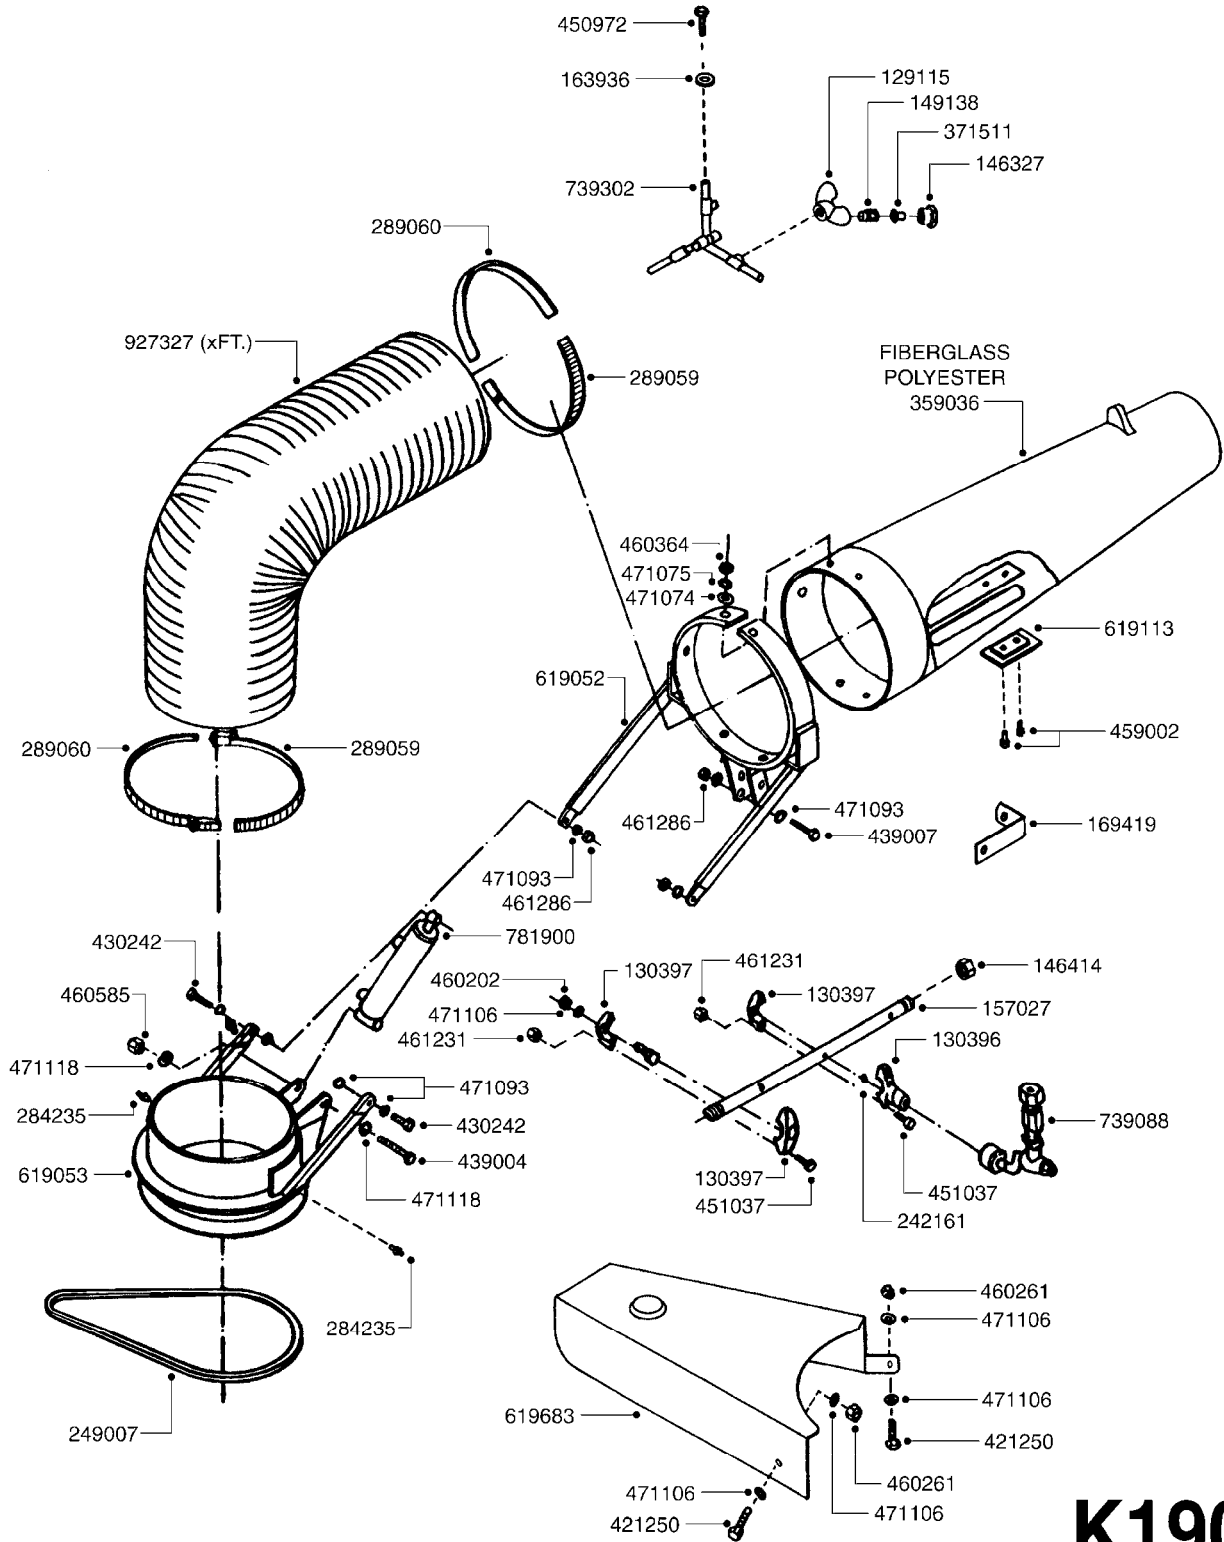

CANNON "L" SPOUT ASSEMBLY
K190-HIN, 15:06:07

CANNON "L" SPOUT ASSEMBLY
K190-HIN, 15:06:07

Page 1
Date 19.03.2013 9:58

parts-n°	order qty	description
129115	1	DOUBLE NOZZLE HOLDER
130396	1	NOZZLE CASTING DOUBLE
130397	1	NOZZLE HOLDER UPPER PART
146327	1	UNION NUT 3/8' BRASS
146414	1	TERMINATION STOPPER 22 X 100
149138	1	ADAPTER FOR NOZZLE H
157027	1	NOZZLE TUBE CANNON BOTTOM
163936	1	WASHER D15/D6.2X1
169419	1	SUPPORT F.SPOUT "CANNON L"
242161	1	O-RING 6 X 3.0
249007	1	BELT FOR CANNON
284235	1	GREASE NIPPLE M 6/100
289059	1	STRAP 130-150
289060	1	STRAP 140-160
359036	1	NOZZLE OUTLET F.CANNON
371511	1	NOZZLE CONE JET 1299-14 ORANGE
421250	1	BOLT HEX M6X35
430242	1	BOLT HEX 8.8 M14 X 45 GALV.
439004	1	BOLT HEX M16 X 100 GALV.
439007	1	BOLT HEX M14 X 70 GALV.
450972	1	SCREW M6X15 ALLEN GALV.
451037	1	SCREW M6X20 HEX
459002	1	SCREW N10X1/2"
460202	1	NUT HEX M6
460261	1	NUT HEX M6X1 LOCK
460364	1	NUT HEX M8 GALV.
460585	1	NUT HEX M16X2 LOCK
461231	1	NUT HEX M6 BRASS
461286	1	NUT M14 SAFETY
471074	1	WASHER M8 ELZ
471075	1	WASHER M8 LOCK
471093	1	WASHER D14 GALV. (168873)
471106	1	WASHER D6
471118	1	WASHER D16 TENSION
619052	1	SUPPORT F.AIR SPOUT CANNON
619053	1	BASE SWIVEL F.AIR SPOUT CANNON
619113	1	MOUNT PLATE F.AIR SLOT CANNON
619683	1	SHIELD F.BELT CANNON
739088	1	NOZZLE HOLDER CANNON
739302	1	STAR NOZZLE HOLDER F.CANNON
781900	1	CYLINDER D20-150
927327	1	HOSE R X 300MM X 12"