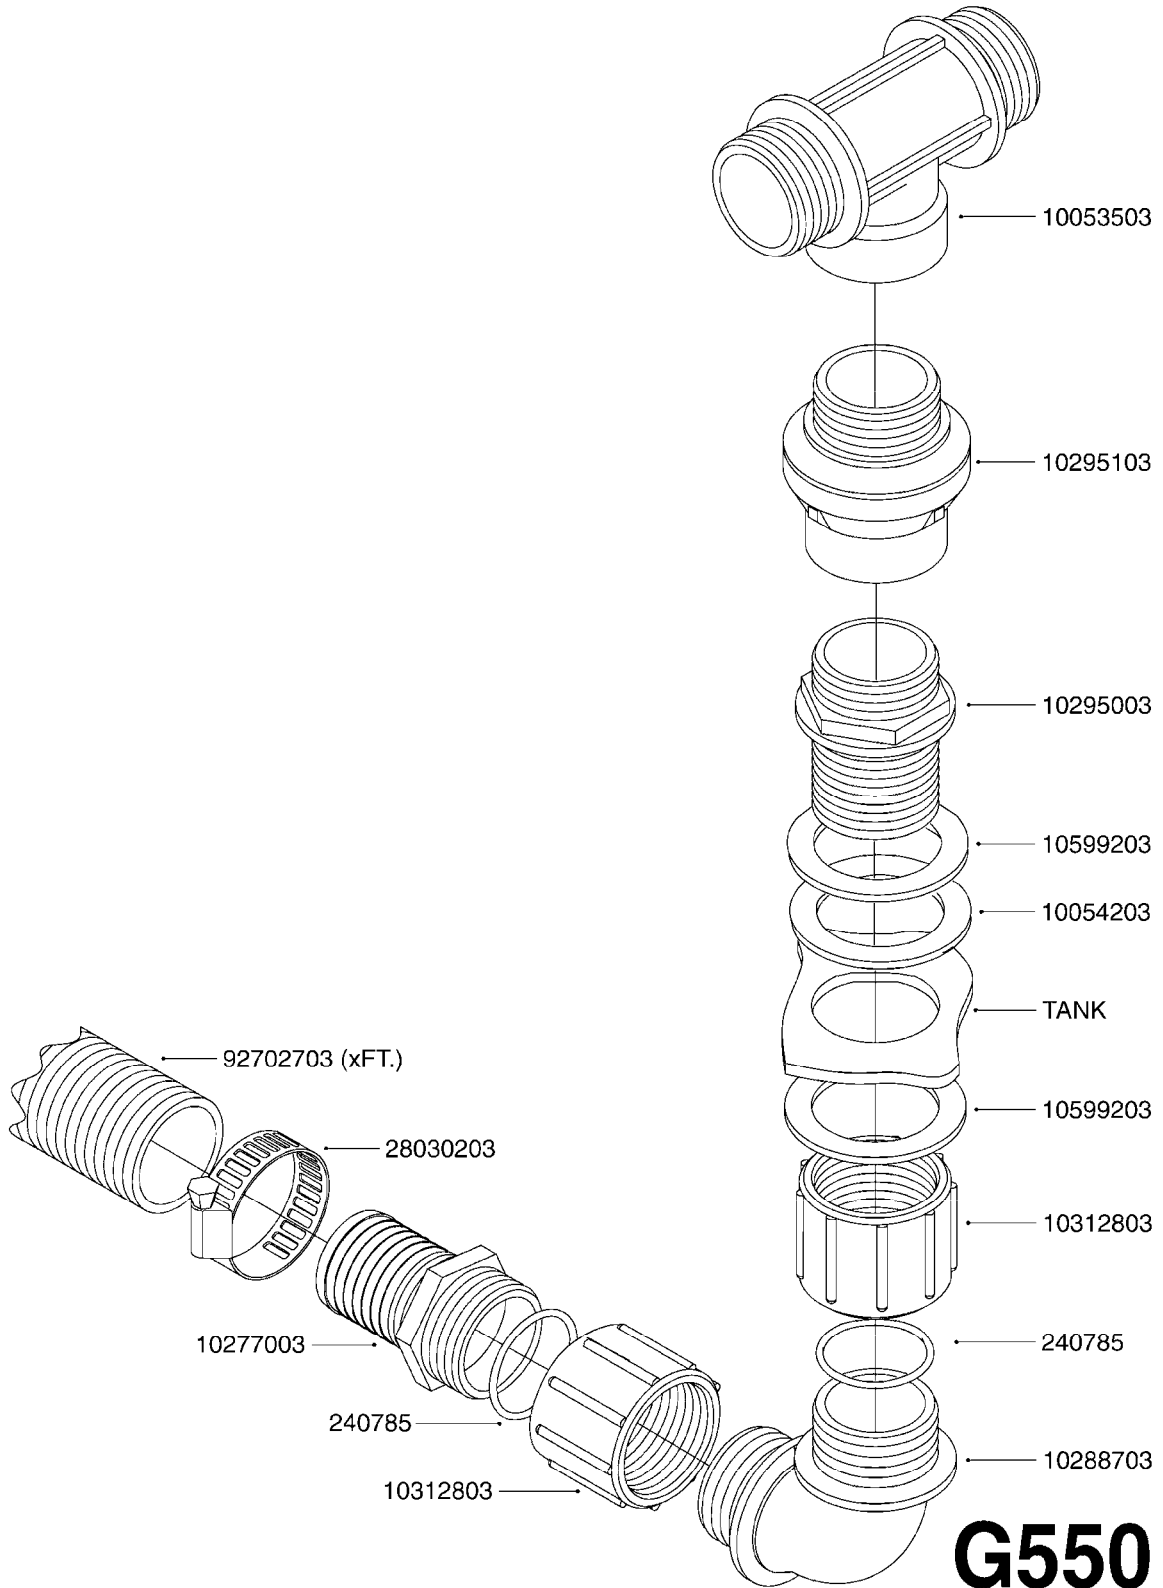

G540

**COMPLETE ASSEMBLIES
WHOLEGOODS ITEMS**

QUICKFILL-PLMBNG SYS-TRLR SPYR
G540-HIN, 20:12:10

Page 1

Date 19.03.2013 9:55

parts-n°	order qty	description
10053503	1	FITT.PO.TEE 2"MX2"FX2"M BSP
10053703	1	FITT.PO.HB STR. 2"BSP E4411
10054103	1	FITT.PO.NUT 2" BSP JAMB MCPHEE
10054203	1	GASKET F. 2" FITTINGS RUBBER
10275703	1	*QUICK FILL KIT 650/950M
10277003	1	FITT.PO.HB 2.00X2.00 MCPHEE
10288703	1	FITT.PO.EL 2MX2M 90 DEG MCPHEE
10295003	1	FITT.PO.HN 2' 250071
10295103	1	FOOT VALVE 2" 504019
10312803	1	FITT.PO.BU 2' X 2'
10491303	1	ANGLE FOR HC950 QUICK FILL
10512303	1	QUICK FILL KIT NAV. (DON'T ORD)
28030203	1	CLAMP HOSE T-BOLT S2" 235-67
92702703	1	HOSE PVC SUCT GRAY 2"