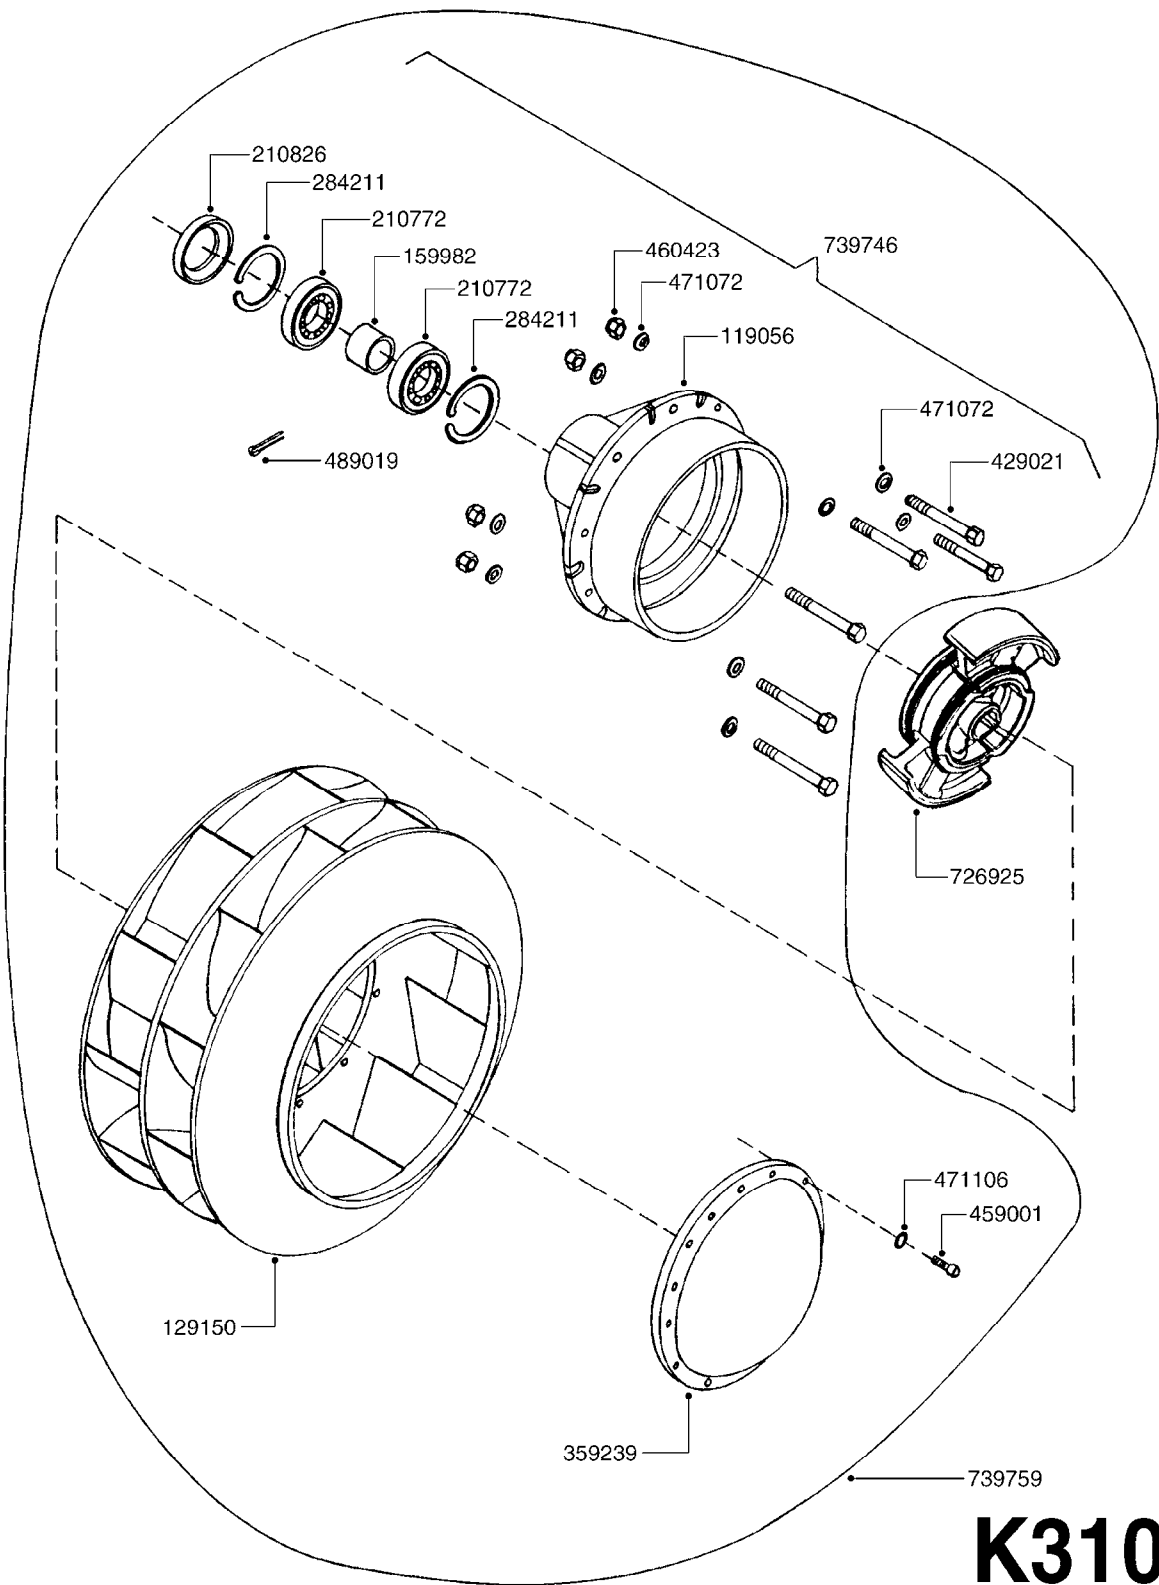

MERCURY - 26" DOUBLE CENT.FAN
K310-HIN, 01:01:01

Page 0
Date 19.03.2013 9:59

MERCURY - 26" DOUBLE CENT.FAN
K310-HIN, 01:01:01

Page 1
Date 19.03.2013 9:59

parts-n°	order qty	description
119056	1	CENTER WHEEL F.30"/32" FAN
129150	1	BLOWER WHEEL HF600D ALUMINUM
159982	1	DISTANCE TUBE FOR 820
210772	1	BALL BEARING 6208 2RS1
210826	1	SEAL OIL 45 X 10
284211	1	SNAP-RING INNER 80X2.5
359239	1	CAP FOR 26" FAN
429021	1	BOLT HEX 12.9 M10X35 DIN-933
459001	1	BOLT ALLEN M8X15 8.8
460423	1	NUT HEX M10X1.5 LOCK
471072	1	WASHER M10 EL2
471106	1	WASHER D6
489019	1	SLOTTED PIN D.5X20
726925	1	CENTRIFUGAL CLUTCH D. 245
739746	1	HUB ASSEMBLY F.HF600D FAN
739759	1	FAN - CENTRIFUGAL 26" DOUBLE