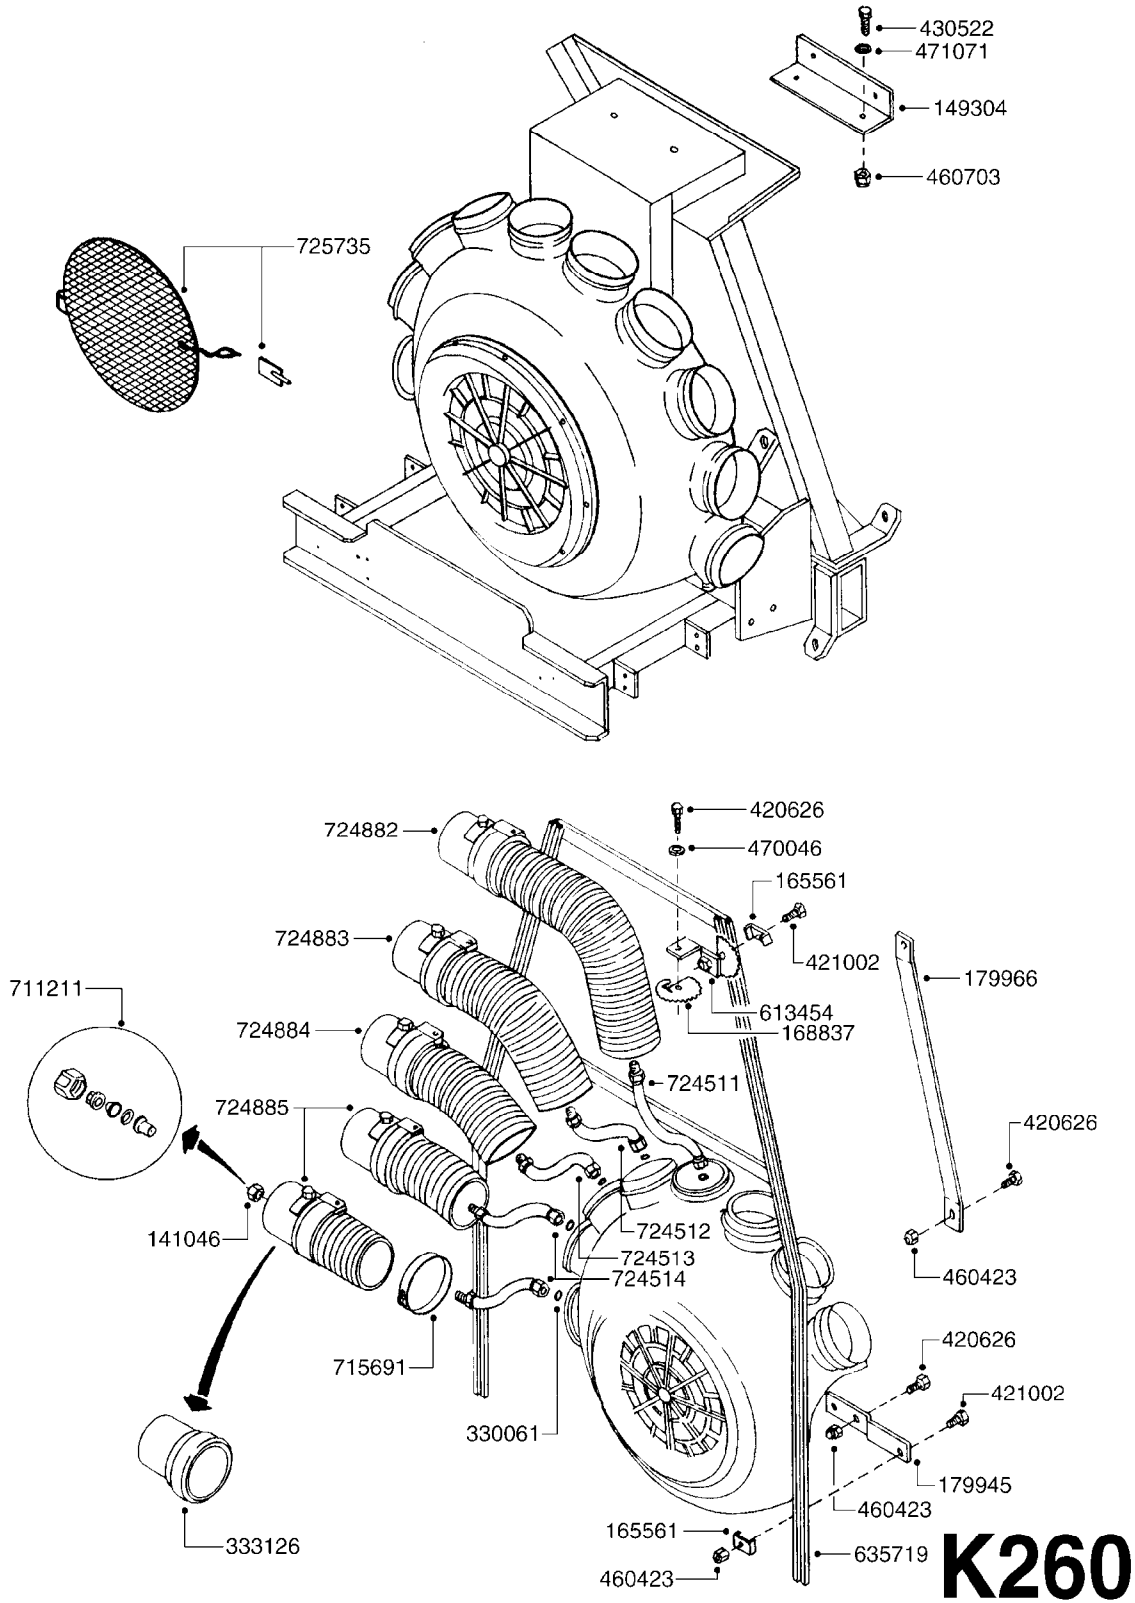

K250

ARROW/BRAVO SPV 22" BLOWER
K250-HIN, 01:01:01

Page 1

Date 19.03.2013 9:58

parts-n°	order qty	description
129106	1	HUB CAP F. 540 FAN LP
169461	1	REAR BRACKET ARROW FAN FRAME
194309	1	KEY 8 X 7 X 40
242162	1	O-RING D140.5X134.5 X 3
284240	1	SNAP-RING OUTER 35X1.5
349000	1	SEAL FOR CANNON
359015	1	BLOWER HOUSING LP/TP
359163	1	AIR DIST. HOUSING
420582	1	BOLT HEX 8.8 DEL M8X20 FT
421046	1	BOLT HEX 8.8 DEL M8X25 FT
421236	1	BOLT HEX M10X25 GALV.
430721	1	BOLT HEX 8.8 DEL M12X40 FT
430870	1	BOLT HEX 8.8 DEL M12X55 FT
451037	1	SCREW M6X20 HEX
460143	1	NUT HEX M8 LOCK
460364	1	NUT HEX M8 GALV.
460703	1	NUT HEX M12X1.75 LOCK
469004	1	M-20 SPECIAL NUT
470455	1	WASHER D12 SPRING
471071	1	WASHER M12 GALV
471072	1	WASHER M10 EL2
471074	1	WASHER M8 ELZ
471075	1	WASHER M8 LOCK
471095	1	WASHER D6,4
471097	1	WASHER D10 SAFETY
471112	1	WASHER D20
480745	1	PIN MD4X50 SPLIT
489001	1	RIVET 4X20 AL.
619012	1	STEEL PLATE W/NUT M-8 TURBO
619061	1	BLOWER HOUSE SUPP. PNEUMATIC
639230	1	AIR GRID PROTECTOR P500
639313	1	BRAVO FAN FRAME 22" SPV
639452	1	ARROW FAN FRAME 22" SPV
727069	1	CENTRIFUG WHEEL 540 alt 739994
739064	1	CENTRIFUGAL CLUTCH F.LP D130
739110	1	GEARBOX ARROW/BRAVO 22" SPV