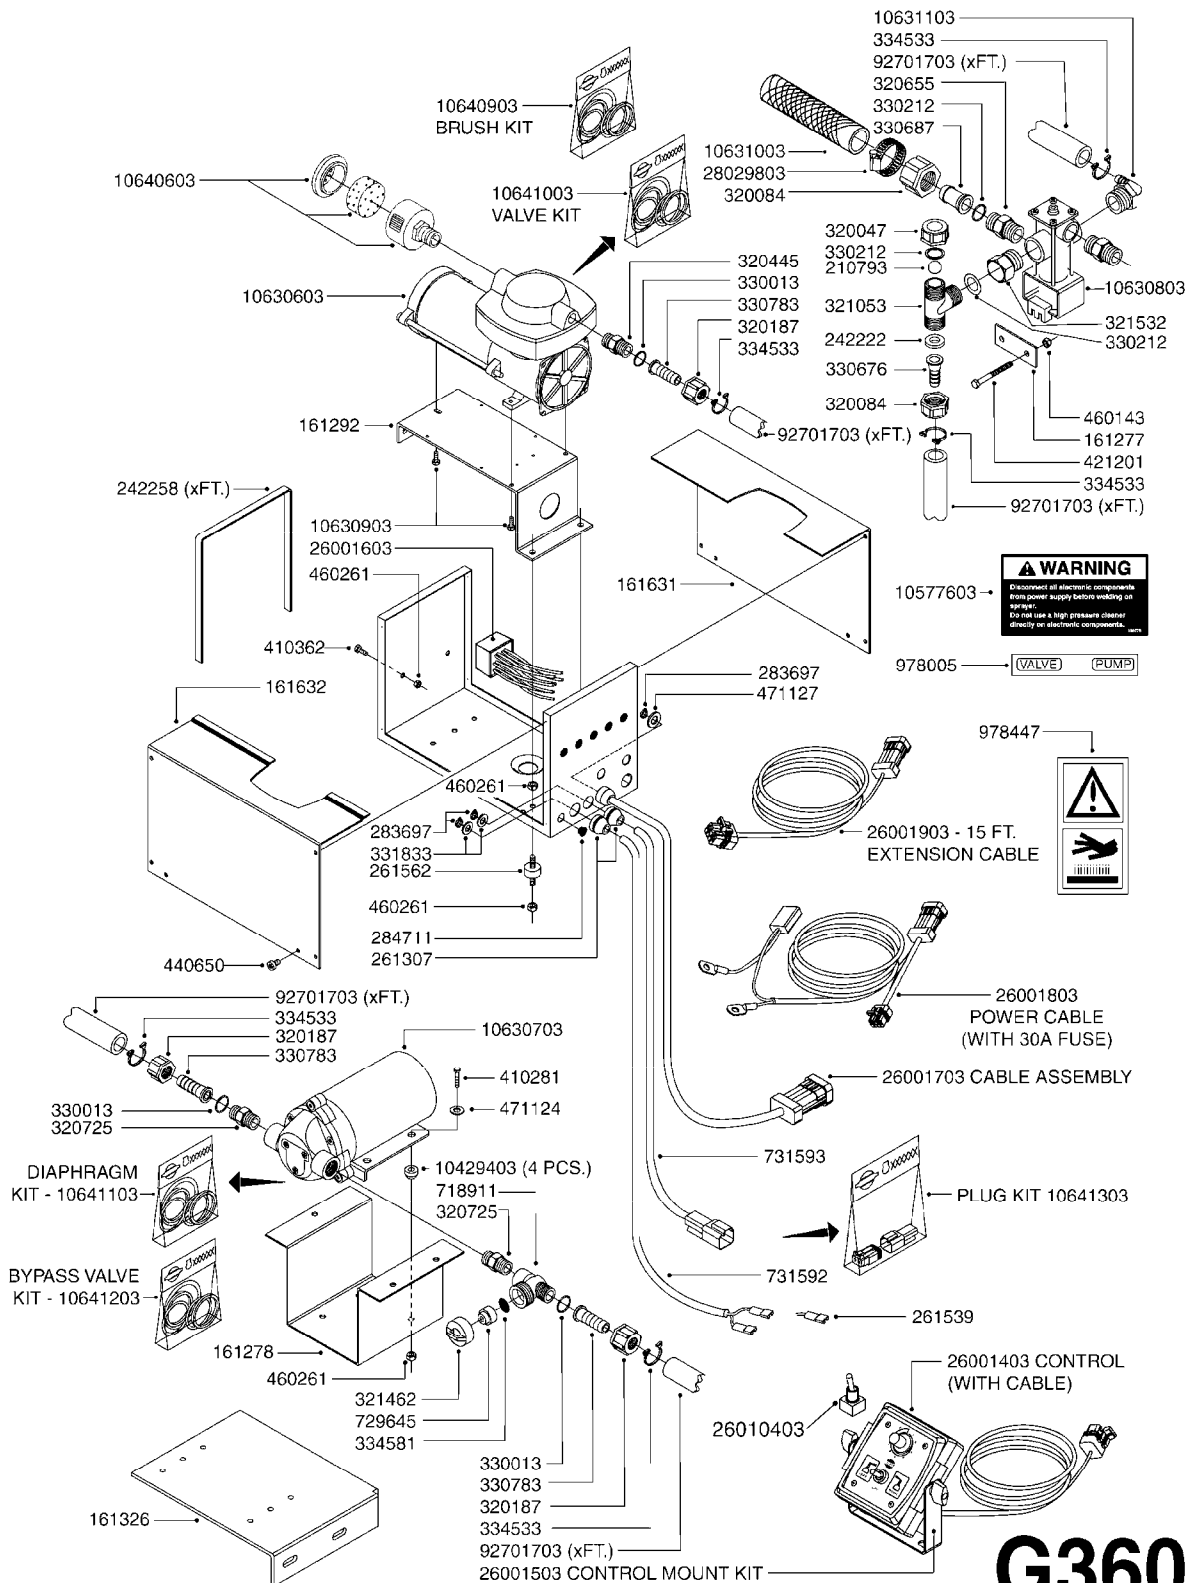

G360

FOAM MARKER COMP H-CAP 2001
G360-HIN, 12:12:05

Page

1

Date

19.03.2013

9:54

parts-n°	order qty	description
161277	1	FLATBAR
161278	1	SHEILD F. SHURFLO PUMP
161292	1	MOUNT PLATE F.THOMAS COMPRESSO
161326	1	MOUNT BKT. F. FOAM COMP.BOX 98
161631	1	COVER W/O LIP H.C.FOAM COMP.
161632	1	COVER W/LIP H.C.FOAM COMP.
210793	1	BALL F.SCF
242222	1	GASKET 19.0 X 10.0 X 3.3 EPDM
242258	1	TRIM 3X10 SELF ADHESIVE 0012"
261307	1	GROMMET 7-10 BLACK
261539	1	SPADE F.ELEC CONNEX BLUE INSUL
261562	1	RUBBER DAMPER 2XM6X25
283697	1	TIESTRAP 200MM
284711	1	PLUG F.DRILLED HOLE D11MM
320047	1	FITT.DK CAPNUT 1/2" BSP
320084	1	FITT.DK NUT 1/2" BSP
320187	1	FITT.DK CAP 3/8" BSP BLACK
320445	1	FITT.DK HN 1/4"X3/8" BSP
320655	1	FITT.DK HN 1/2"-1/2" BSP
320725	1	FITT.DK NIPPLE 3/8"-3/8" BSP
321053	1	FITT.DK TEE 1/2 X1/2 X1/2" BSP
321462	1	CAP F.NO-DRIP ASSY.
321532	1	FITT.DK REDUC 3/4' X 1/2' BSP
330013	1	O-RING D15/D10X2.5 F.3/8"NUT
330212	1	O-RING D19/D14X2.4 F.1/2"NUT
330676	1	FITT.DK HB 3/8" F. 1/2" NUT
330687	1	FITT.DK HB 1/2" F. 1/2" NUT
330783	1	FITT.DK HB 3/8"F.3/8" NUT
331833	1	VALVE FLAP RY-2
334533	1	CLAMP HOSE PLASTIC 3/8"
334581	1	DIAPHRAGM F.NO-DRIP,VULC
410281	1	BOLT HEX 8.8 DEL M6X25
410362	1	BOLT HEX 8.8 DEL M6X20 FT
421201	1	BOLT HEX 8.8 DEL M8X70
440650	1	SCREW 3.5x13 STAINLESS
460143	1	NUT HEX M8 LOCK
460261	1	NUT HEX M6X1 LOCK
471124	1	WASHER D18/D6.4x1.6
471127	1	WASHER D24/D13X2.5 STAINLESS
718911	1	VALVE (SAFETY) F.MARKER
729645	1	NON-DRIP SPRING ASSY.GREEN 10
731592	1	CABLE ASSY 2 WIRE F.HC FOAM MK
731593	1	CABLE ASSY W.PLUG HC FOAM MKR
978005	1	DECAL 'VALVE PUMP'
978447	1	DECAL HOT SURFACE
10429403	1	GROMMET SET OF 4 F.FLOJET
10577603	1	DECAL 'DO NOT WELD' H.P. ENG.
10630603	1	COMPRESSOR THOMAS F HIGH CAP
10630703	1	PUMP FLOJET F. HIGH CAP. FOAM
10630803	1	VALVE SOLENOID S.S. F.HIGH CAP
10630903	1	SCREW MACH.HEX A8-32X3/8" ZINC
10631003	1	HOSE R X CLEAR BRAID.X 1/2 12"
10631103	1	FITT.PO.EL.3/4"MPTX3/8"HB
10640603	1	FILTER KIT COMP. F.THOMAS COMP
10640903	1	BRUSH KIT F. THOMAS COMPRESSOR
10641003	1	VALVE KIT F. THOMAS COMPRESSOR
10641103	1	DIAPHRAGM KIT F.SHURFLO PUMP
10641203	1	BYPASS VALVE KIT F.SHURFLO PMP
10641303	1	PLUG KIT 2 PIN DEUTSCH COMP.
26001403	1	HC FOAM MARKR CONSOLE VS3.0.00
26001503	1	HC FOAM MARKER CONSOLE MT.KIT