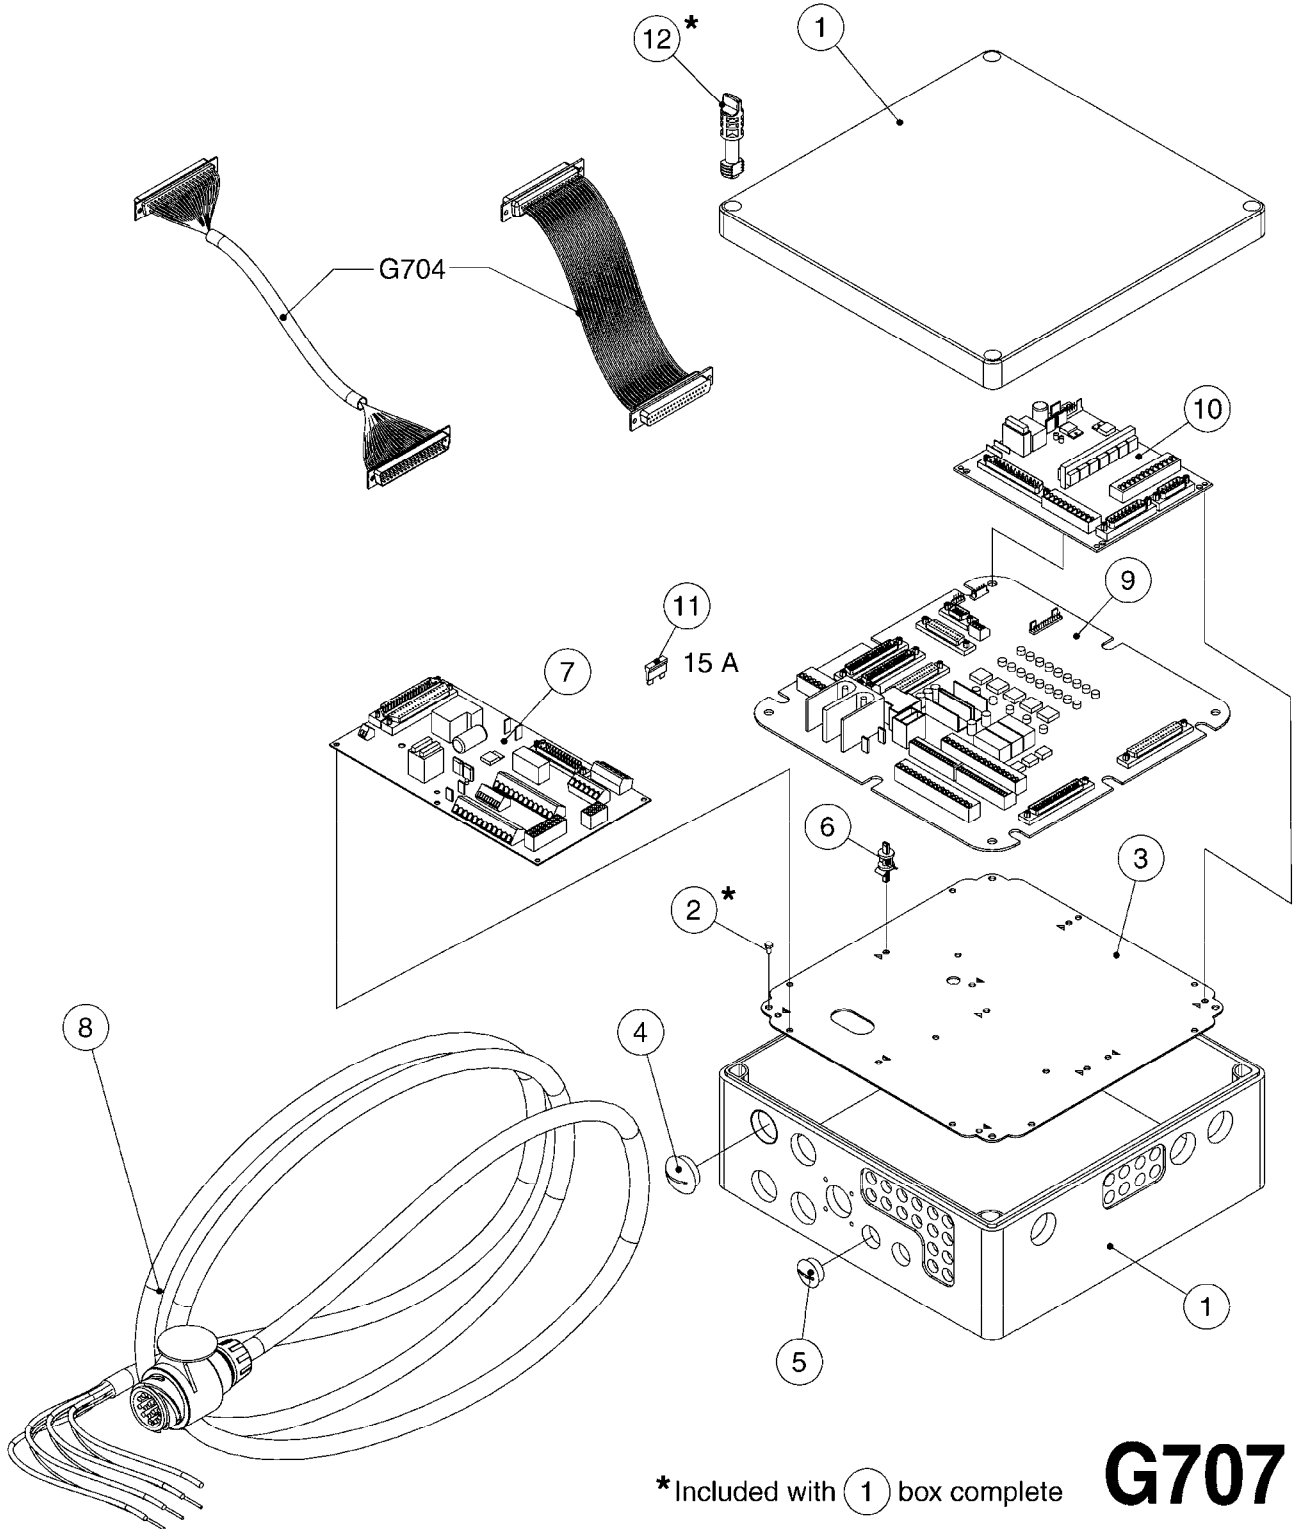

G706

POWER SUPPLY CABLES
G706-HIN, 04:06:10

Page 1

Date 19.03.2013 9:55

parts-n°	order qty	description
261605	1	FUSE 25A F. HP3050
983070	1	CABLE 2X6MM
16112800	1	BRACKET F.12V POWER CABLE/PLUG
28048000	1	PLUG 3-POL DIN 9680 FEM.CHASS
72266300	1	CABLE 12VDC POWER F. TRACTOR