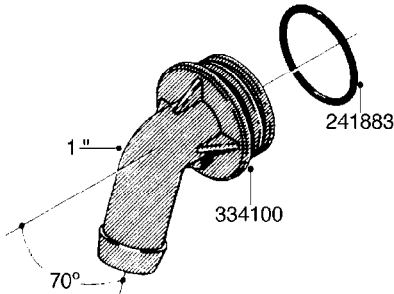

H080

FITTINGS - S-53
H080-HIN, 01:02:12

Page 1

Date 19.03.2013 9:56

parts-n°	order qty	description
145995	1	FITT.DK S-53 FORK
242353	1	O-RING D44.2X3.0 VITON F.S-67
242354	1	O-RING D32.2X3.0 VITON F.S-53
322103	1	FITT.DK S-53 BULKHEAD
322107	1	FITT.DK S-53 BULKHEAD NUT
322110	1	FITT.DK S-53 ELB. 1/2" BSP
322352	1	FITT.DK S-53 TEE
334227	1	FITT.DK S-53 STR.1/2'
334229	1	FITT.DK S-53 STR.3/4"
334230	1	FITT.DK S-53 STR.1"
334239	1	FITT.DK S-53 ELB.1/2"
334241	1	FITT.DK S-53 ELB.3/4"
334242	1	FITT.DK S-53 ELB.1"
334249	1	FITT.DK S-53 PLUG
334260	1	GASKET F. S-53 BULKHEAD
334564	1	FITT.DK S-67 TO S-53 ADAPTER
391100	1	FITT.DK S-53THREAD INS.1/2"BSP
726463	1	FITT.DK S53 BULKHEAD W/GASKET
726552	1	FIT.DK S-53X90 1/2" BSP,O-RING
726556	1	FITT.DK S-53 HB 1/2" W/O-RING
726558	1	FITT.DK S53 STR. 3/4" W.ORING
726559	1	FITT DK. S-53 HB 1" W/O-RING
726568	1	FITT.DK.S-53 HB 1/2"90 W/ORING
726570	1	FITT.DK S-53 ELB.3/4" W.ORING
726571	1	FITT.DK S-53 ELB.1", W ORING
726578	1	FITT.DK S53 PLUG WITH O-RING
728561	1	FITT.DK. S67M - S53F REDUCER