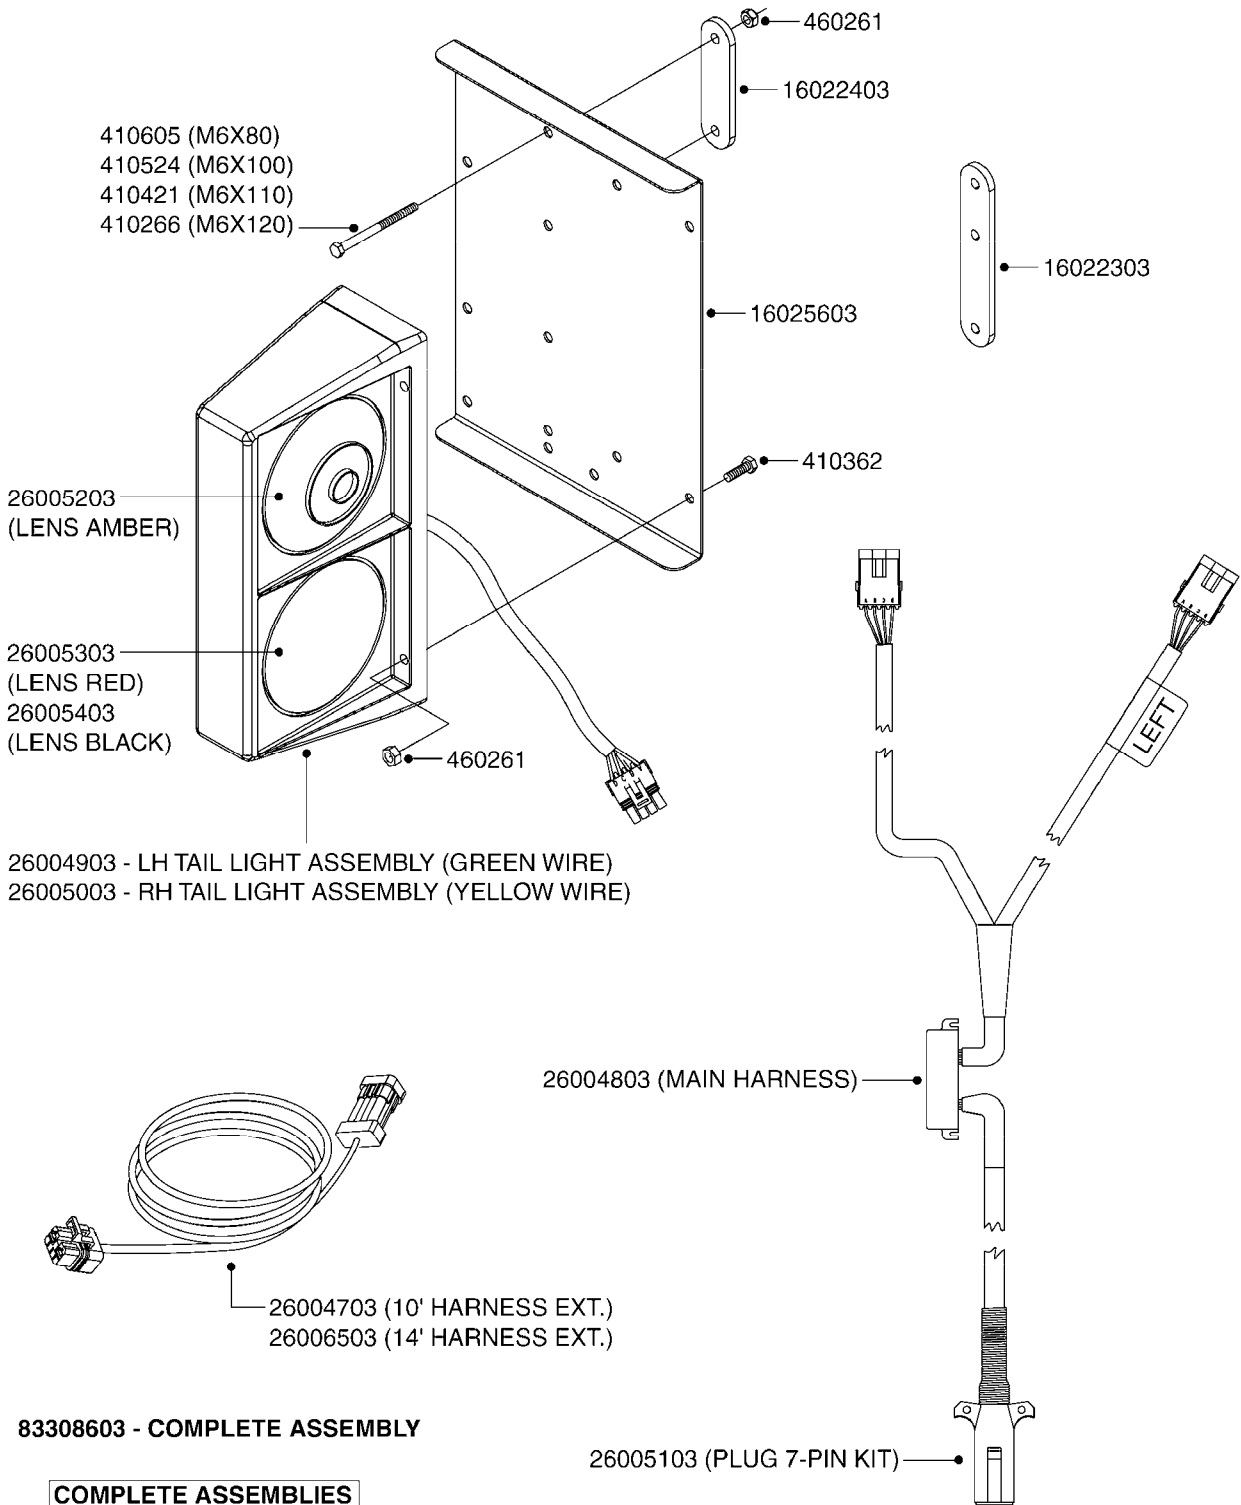

STORAGE LOCKER - RH
G670-HIN, 01:01:01

Page	0
Date	19.03.2013 9:55

G670

STORAGE LOCKER - RH
G670-HIN, 01:01:01

Page 1
Date 19.03.2013 9:55

parts-n°	order qty	description
16017100	1	BKT. F. RH LOCKER HINGE CM+
161948	1	STORAGE LOCKER MT BKT RH CM+
194819	1	HINGE
242473	1	GASKET
285730	1	LATCH
285762	1	LATCH CLIP
351727	1	STORAGE LOCKER BASE (RAW) CM+
351728	1	LID STORAGE LOCKER (RAW)
430522	1	BOLT HEX 8.8 DEL M12X25 FT
440680	1	SCREW M4.2X9.5 STAINLESS
440695	1	BOLT CARRIAGE M8X25
440728	1	BOLT CARRIAGE 5MMX16
460364	1	NUT HEX M8 GALV.
461217	1	NUT HEX M5 LOCK
470072	1	WASHER D15/D8X.5 LOCK
471126	1	WASHER D16/D8.4X1.6 SS
72004000	1	LOCKER KIT F.CM+ RH