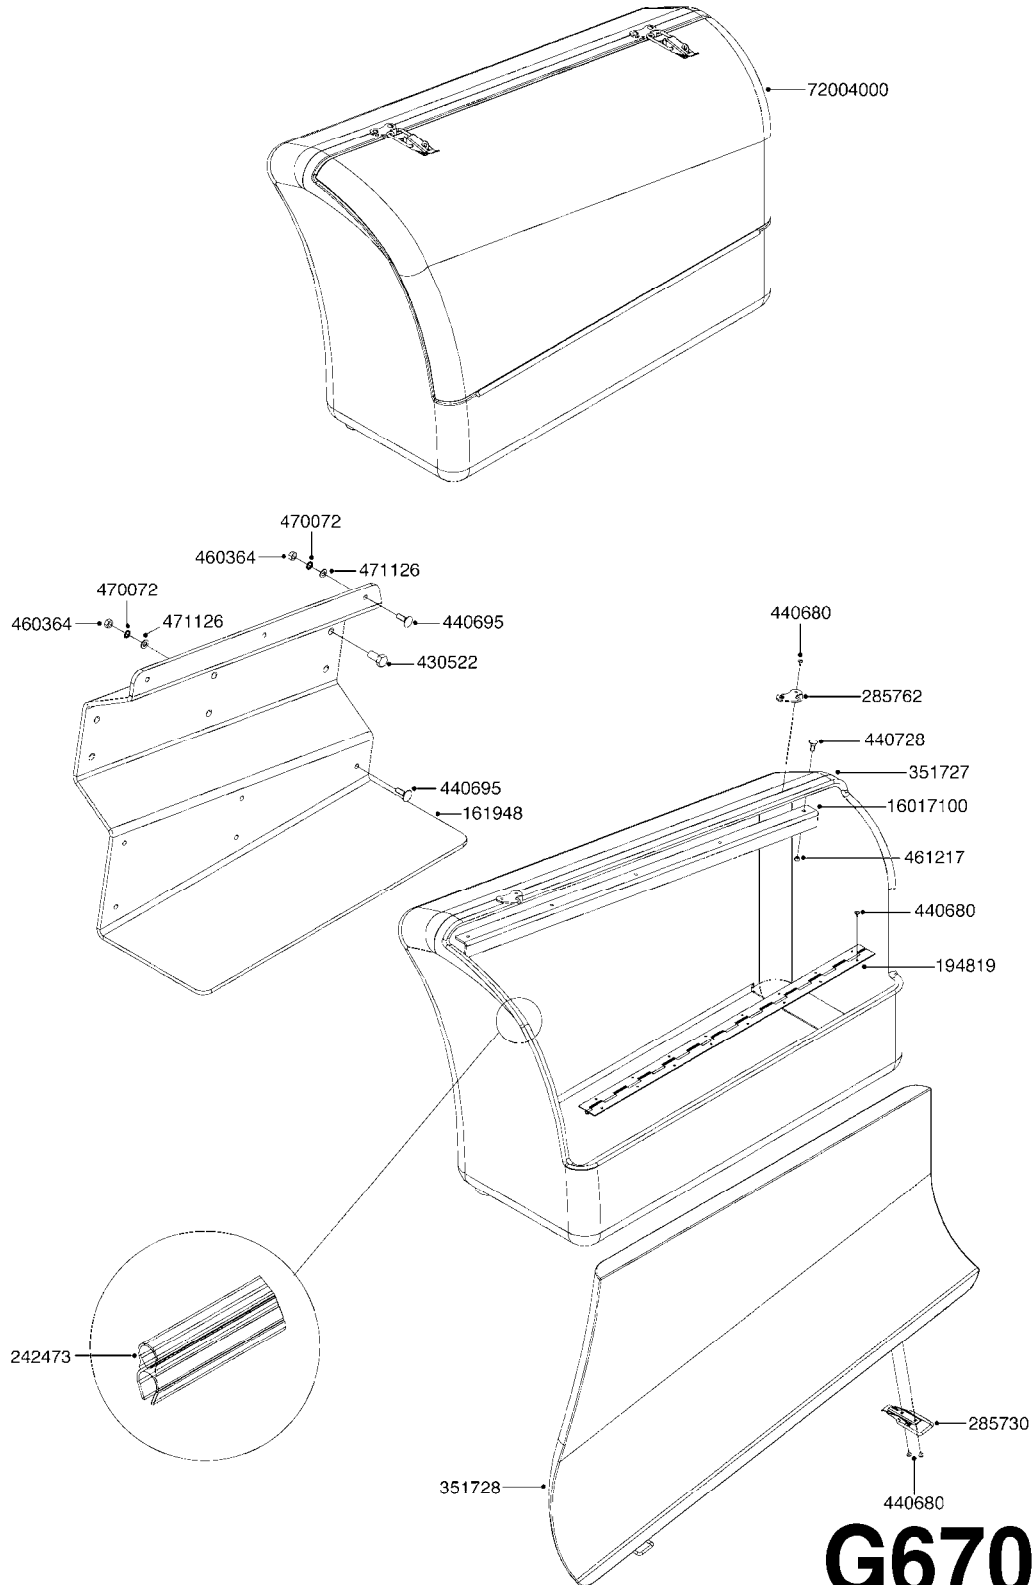

STORAGE LOCKER - LH
G660-HIN, 01:01:01

Page 1
Date 19.03.2013 9:55

parts-n°	order qty	description
16016100	1	BKT F.LOCKER DOOR OPENER T CM+
16016200	1	BKT F.LOCKER DOOR OPENER B CM+
16016900	1	BKT F. LH LOCKER HINGE CM+
16017000	1	BKT F.LOCKER SHELF HINGE CM+
161949	1	BRACKET STORAGE LOCKER
194820	1	HINGE
242473	1	GASKET
285730	1	LATCH
285762	1	LATCH CLIP
285793	1	GAS CYLINDER
351723	1	LOCKER BODY (RAW) CM+
351724	1	LOCKER DOOR (RAW) CM+
351726	1	WORKING TABLE (RAW)
410406	1	BOLT HEX 8.8 DEL M5X16 FT
420626	1	BOLT HEX 8.8 DEL M10X20 FT
430522	1	BOLT HEX 8.8 DEL M12X25 FT
440680	1	SCREW M4.2X9.5 STAINLESS
440695	1	BOLT CARRIAGE M8X25
440728	1	BOLT CARRIAGE 5MMX16
460364	1	NUT HEX M8 GALV.
460423	1	NUT HEX M10X1.5 LOCK
461217	1	NUT HEX M5 LOCK
470072	1	WASHER D15/D8X.5 LOCK
471123	1	WASHER D10/D5.3X1
471126	1	WASHER D16/D8.4X1.6 SS
72004100	1	LOCKER KIT F.CM+ LH

STORAGE LOCKER - RH
G670-HIN, 01:01:01

Page	0
Date	19.03.2013 9:55