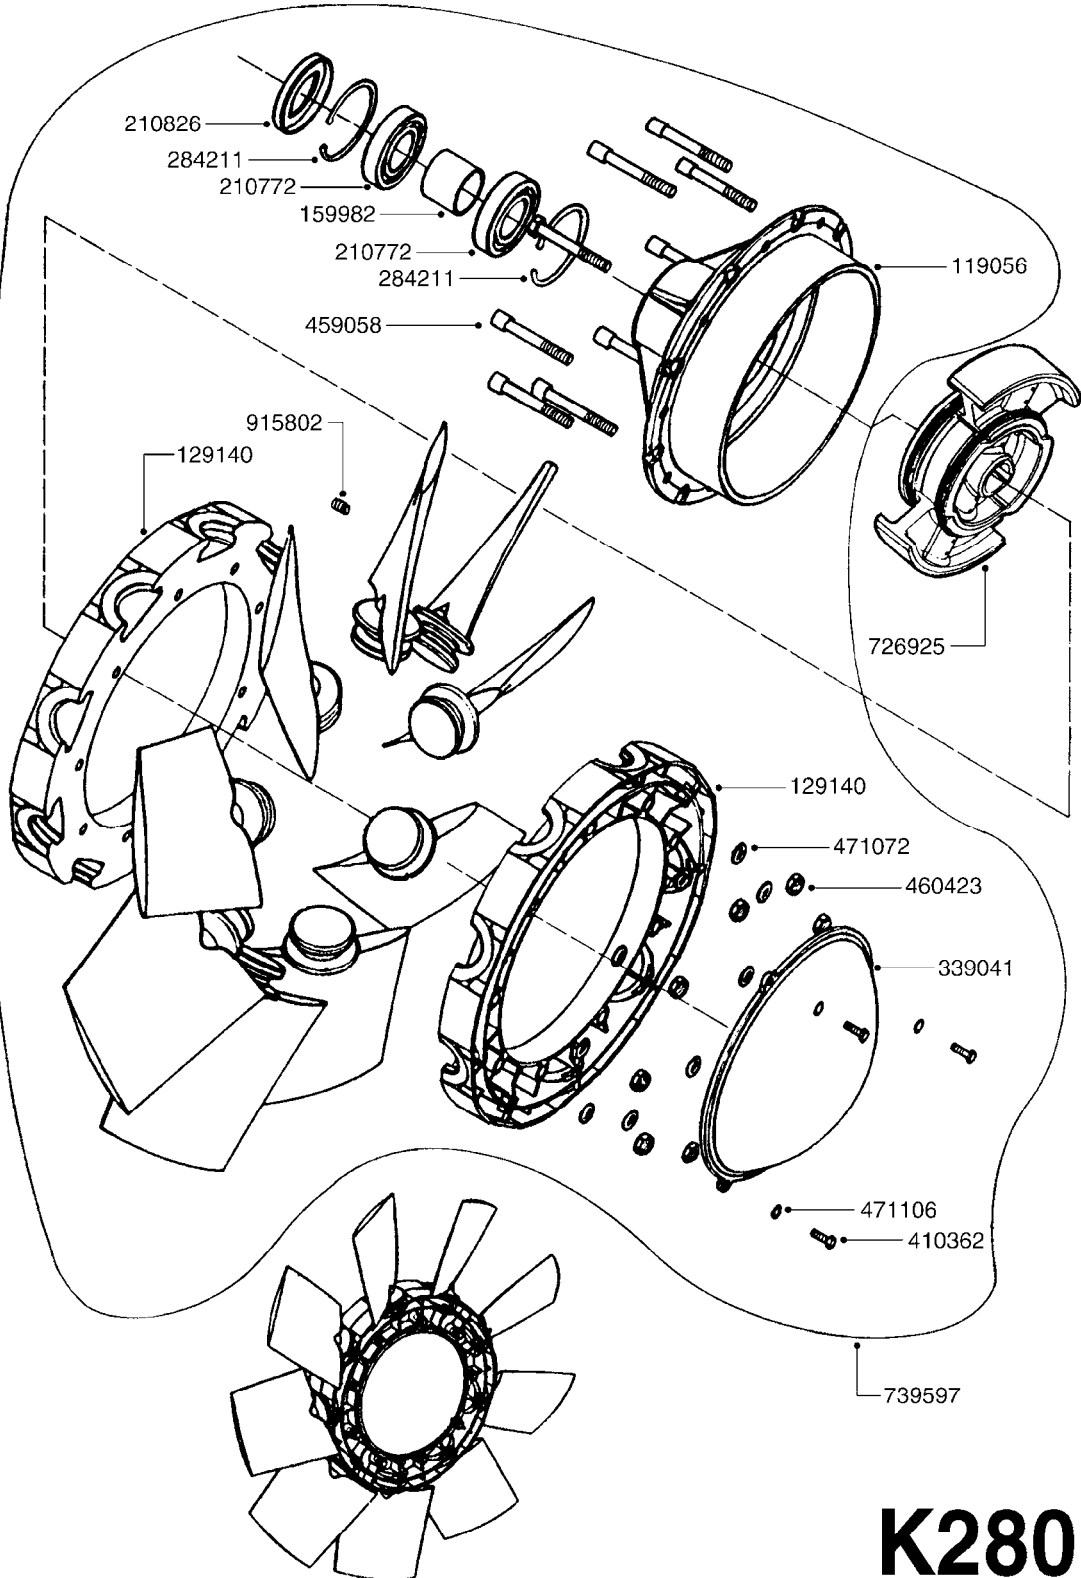

MERCURY - 32" AXIAL FAN
K280-HIN, 01:01:01

Page 0

Date 19.03.2013 9:58

MERCURY - 32" AXIAL FAN
K280-HIN, 01:01:01

Page 1

Date 19.03.2013 9:58

parts-n°	order qty	description
119056	1	CENTER WHEEL F.30"/32" FAN
129140	1	FLANGE F.CENTER WHEEL 30"/32"
159982	1	DISTANCE TUBE FOR 820
210772	1	BALL BEARING 6208 2RS1
210826	1	SEAL OIL 45 X 10
284211	1	SNAP-RING INNER 80X2.5
339041	1	CAP FOR FAN
410362	1	BOLT HEX 8.8 DEL M6X20 FT
459058	1	ALLEN SCREW M10X80
460423	1	NUT HEX M10X1.5 LOCK
471072	1	WASHER M10 EL2
471106	1	WASHER D6
726925	1	CENTRIFUGAL CLUTCH D. 245
739597	1	FAN - AXIAL 32"
915802	1	SET SCREW DIN 913 6X6