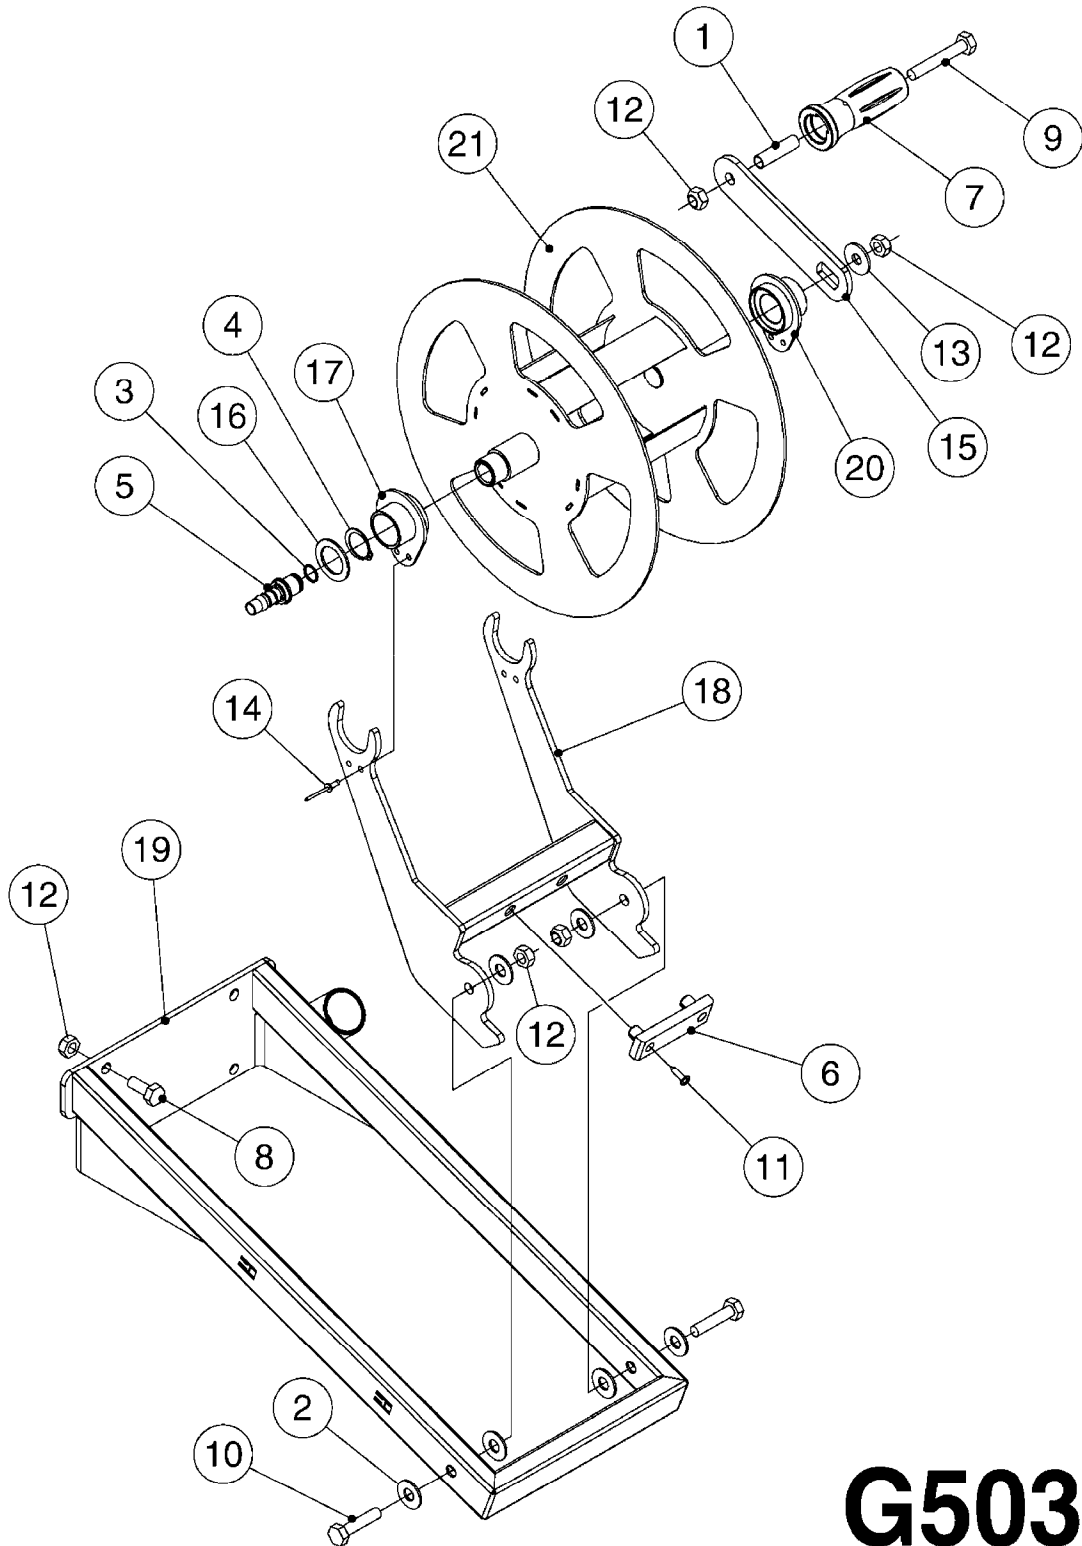

G502

HOSE REEL - COMMANDER
G502-HIN, 17:05:12

Page 1

Date 19.03.2013 9:55

Pos.	parts-n°	order qty	description
1	159912	1	BUSHING 12.0/10.2 - 45.5
2	242003	1	O-RING D14.1X1.6 VITON
3	281982	1	SNAP-RING OUTER 26X1.2 DIN4711
4	332905	1	FITT.DK HB 1/2" F. 3/4" CAP
5	334104	1	GRIP
6	420604	1	BOLT HEX 8.8 DEL M10X25 FT
7	420626	1	BOLT HEX 8.8 DEL M10X20 FT
8	460423	1	NUT HEX M10X1.5 LOCK
9	471140	1	WASHER D30/D10.5X2.5 STAINLESS
10	16118400	1	ARM FOR HANDLE ON HOSE REEL
11	61032400	1	SIDE BRACKET F. HOSE REEL
12	63036500	1	HOSE REEL FOR HOSE