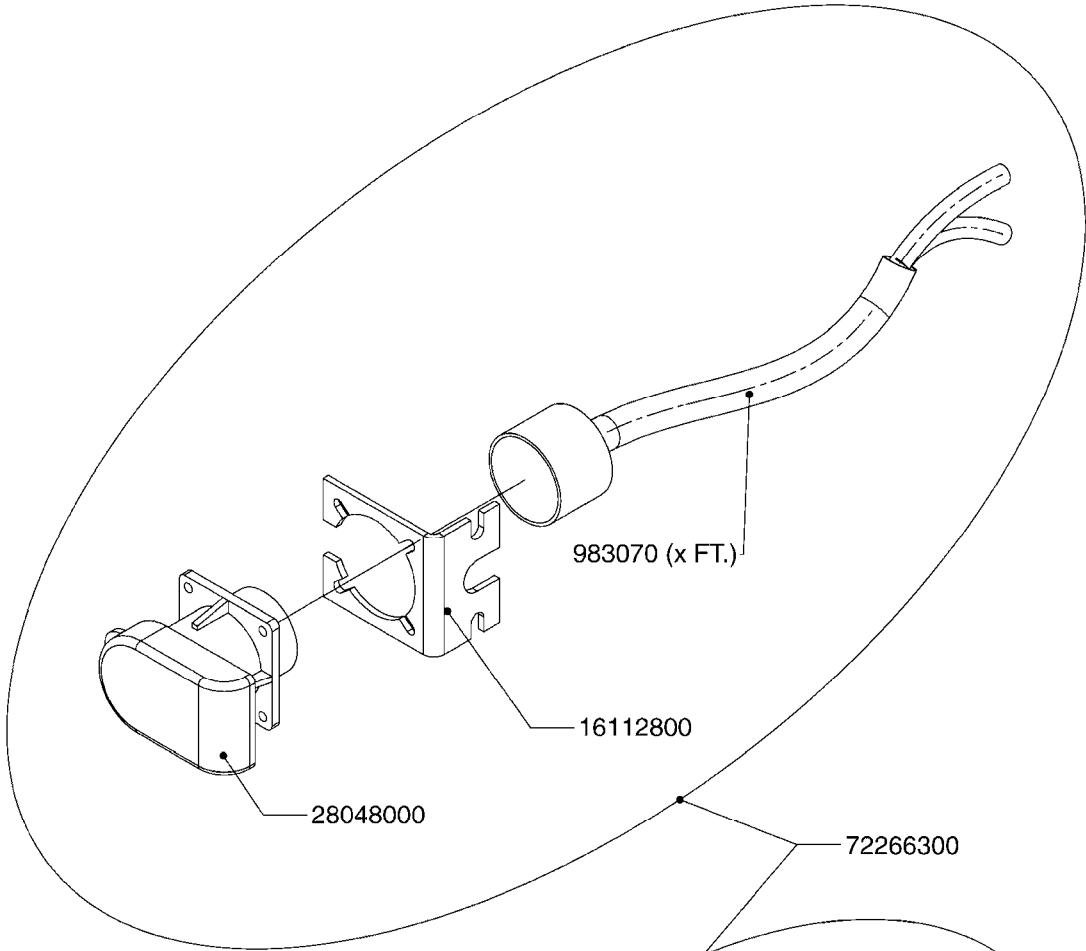

G706

POWER SUPPLY CABLES
G706-HIN, 04:06:10

Page 1

Date 19.03.2013 9:55

parts-n°	order qty	description
261605	1	FUSE 25A F. HP3050
983070	1	CABLE 2X6MM
16112800	1	BRACKET F.12V POWER CABLE/PLUG
28048000	1	PLUG 3-POL DIN 9680 FEM.CHASS
72266300	1	CABLE 12VDC POWER F. TRACTOR