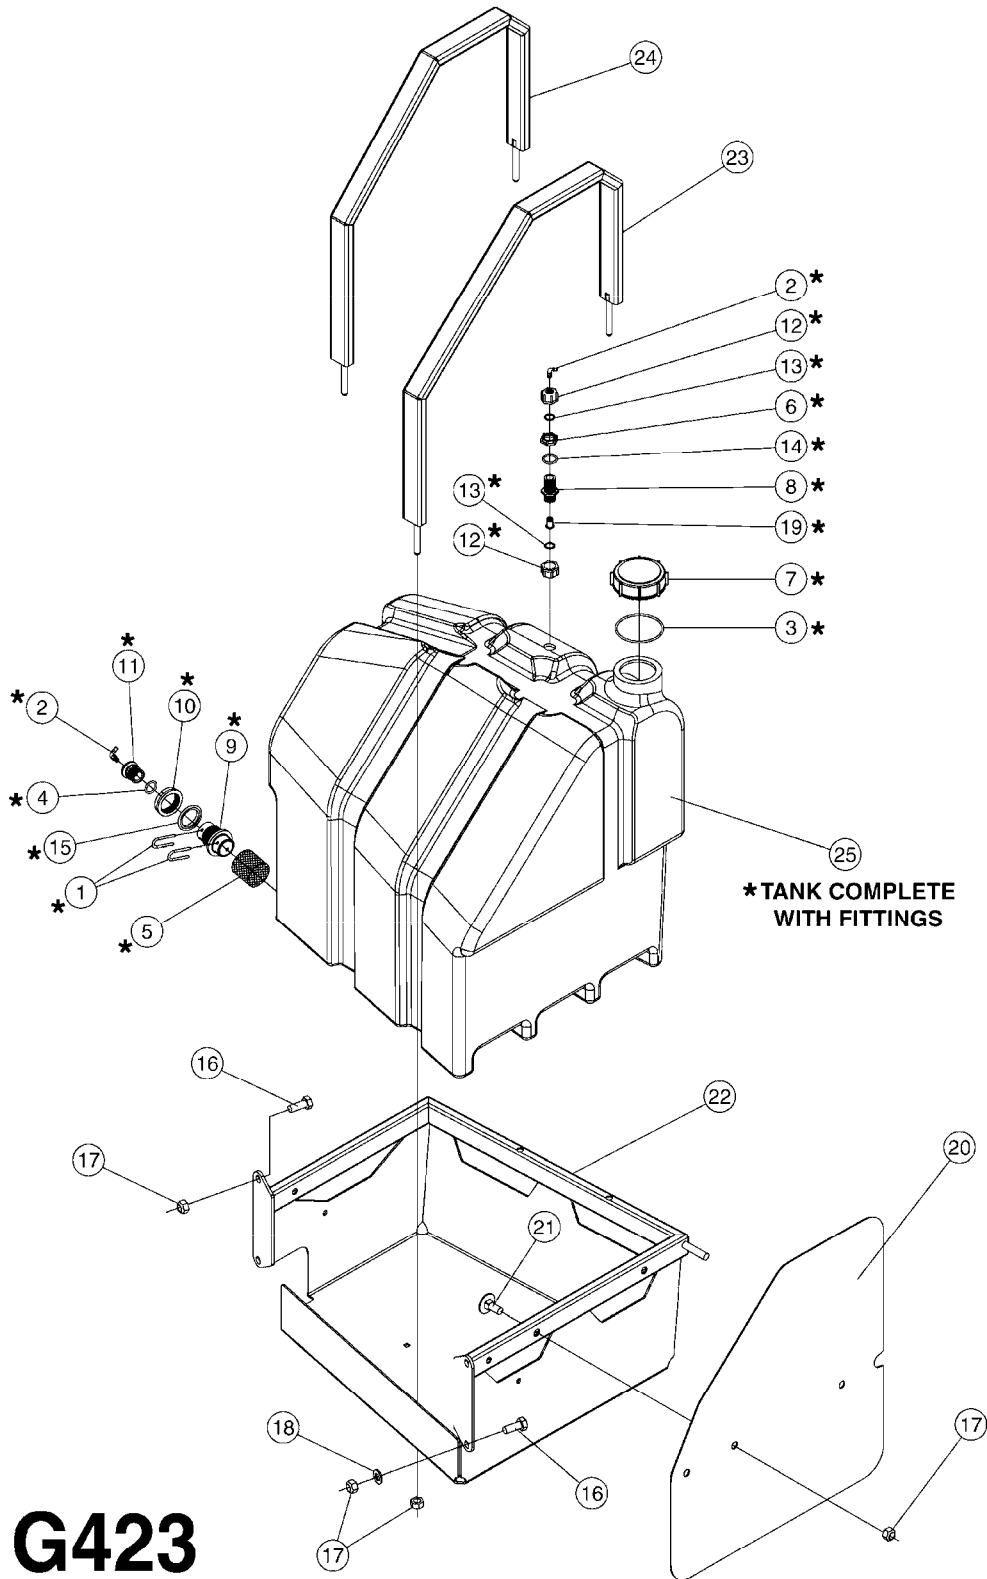

G423

FOAM MARKER TANK - NCM/NAV
G423-HIN, 13:06:08

Page 1
Date 19.03.2013 9:54

Pos.	parts-n°	order qty	description
1	145994	1	FITT.DK S-40 FORK
2	232150	1	HOSE CONN. 90DEG. 1/8'X8MM PE
3	242043	1	O-RING 49.2 X 5.7
4	242355	1	O-RING D19.2X3.0 VITON F.S-40
5	284353	1	SPONGE FOR FOAM MARKER
6	321307	1	FITT.DK NUT 1/2" BSP JAMB
7	321322	1	SCREW CAP F. S80 X 4
8	321742	1	FITT.DK BULKHEAD 1/2' BSP
9	322102	1	FITT.DK S-40 BULKHEAD
10	322106	1	FITT.DK S-40 BULKHEAD NUT
11	322133	1	FITT.DK S-40 PLUG W 1/8 THREAD
12	322170	1	FITT.DK NUT 1/2'x3/8'THREADED
13	330212	1	O-RING D19/D14X2.4 F.1/2"NUT
14	332592	1	O-RING D26/D20X3
15	334259	1	GASKET F. S-40 BULKHEAD
16	430286	1	BOLT HEX 8.8 DEL M12X30 FT
17	460703	1	NUT HEX M12X1.75 LOCK
18	471127	1	WASHER D24/D13X2.5 STAINLESS
19	728323	1	VALVE NON-RETURN
20	16137100	1	COVER PLATE F.CHEMLOCKER NCM
21	45001300	1	CARRIAGE BOLT M12X35 DIN603 A2
22	63039400	1	CHEMLOCKER FOR NCM BLACK
22	63061400	1	CHEMLOCKER FOR NAVIGATOR RED
23	63042200	1	FOAM TANK STRAP BLACK 451 WIDE
23	63068200	1	FOAM TANK STRAP RED 451 WIDE
24	63042300	1	FOAM TANK STRAP BLACK 403 WIDE
24	63068400	1	FOAM TANK STRAP RED 403 WIDE
25	72437700	1	FM TANK 25 GAL W/FTGS. CM/NAV