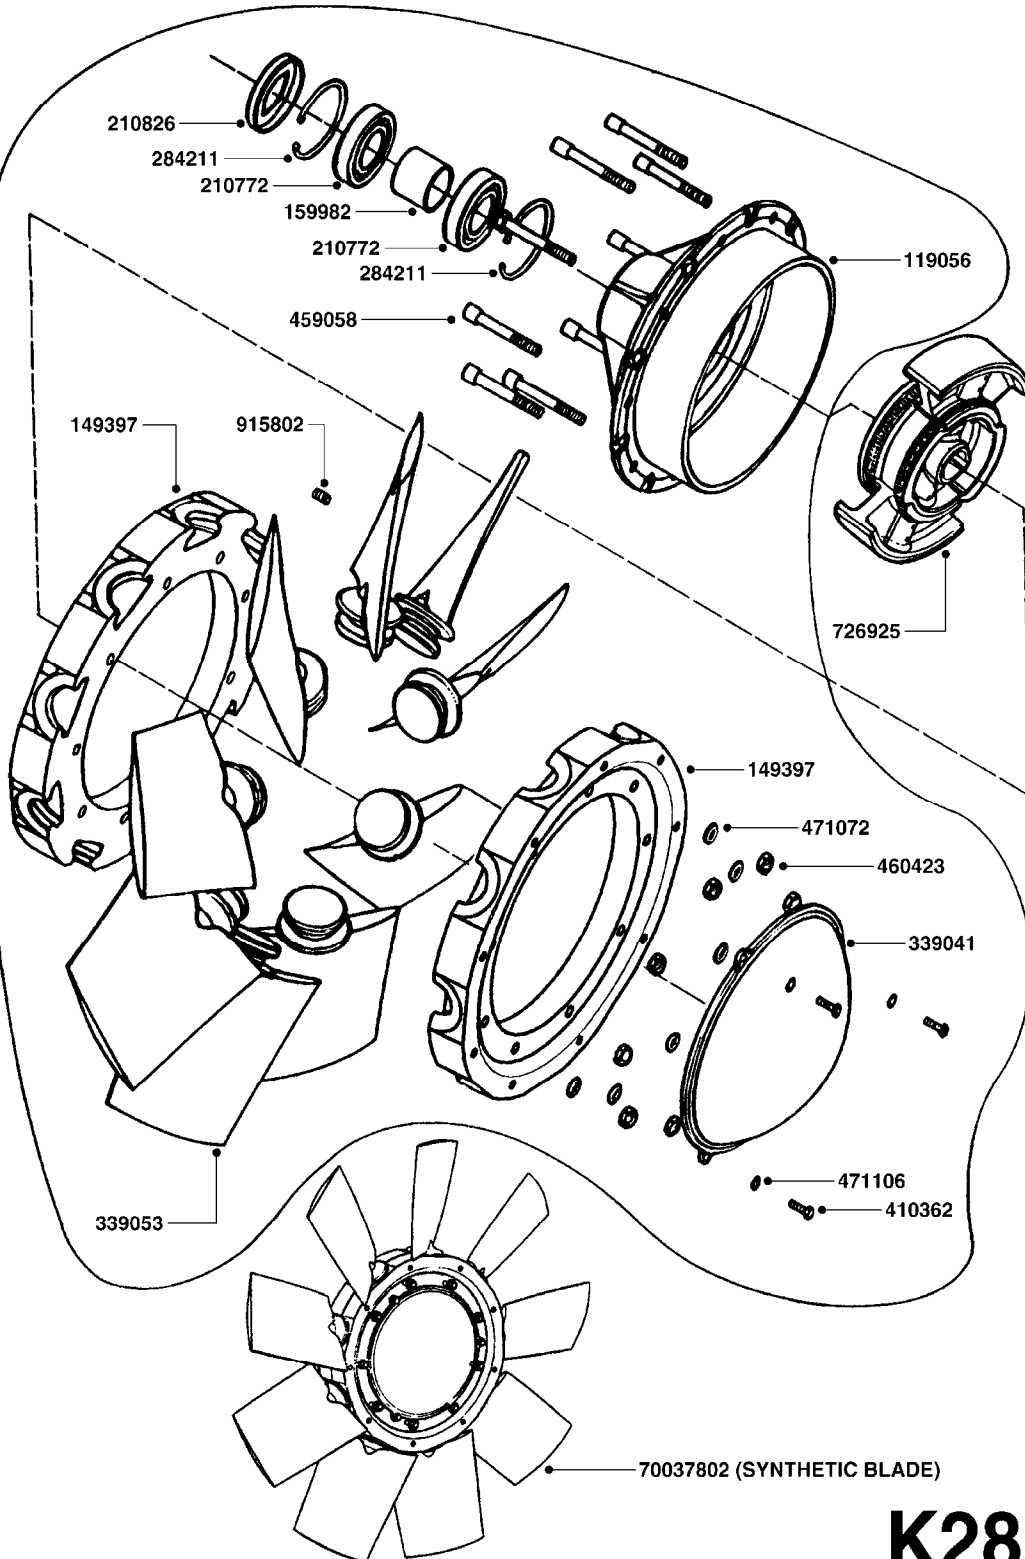

MERCURY - 32" AXIAL FAN '05
K281-HIN, 28:11:12

Page 0

Date 19.03.2013 9:58

MERCURY - 32" AXIAL FAN '05
K281-HIN, 28:11:12

Page 1

Date 19.03.2013 9:58

parts-n°	order qty	description
119056	1	CENTER WHEEL F.30"/32" FAN
149397	1	FLANGE F.CENTER WHEEL 30"/32"
159982	1	DISTANCE TUBE FOR 820
210772	1	BALL BEARING 6208 2RS1
210826	1	SEAL OIL 45 X 10
284211	1	SNAP-RING INNER 80X2.5
339041	1	CAP FOR FAN
339053	1	FAN BLADE 820/920 SYNTHETIC V2
410362	1	BOLT HEX 8.8 DEL M6X20 FT
459058	1	ALLEN SCREW M10X80
460423	1	NUT HEX M10X1.5 LOCK
471072	1	WASHER M10 EL2
471106	1	WASHER D6
726925	1	CENTRIFUGAL CLUTCH D. 245
915802	1	SET SCREW DIN 913 6X6
70037802	1	FAN - AXIAL