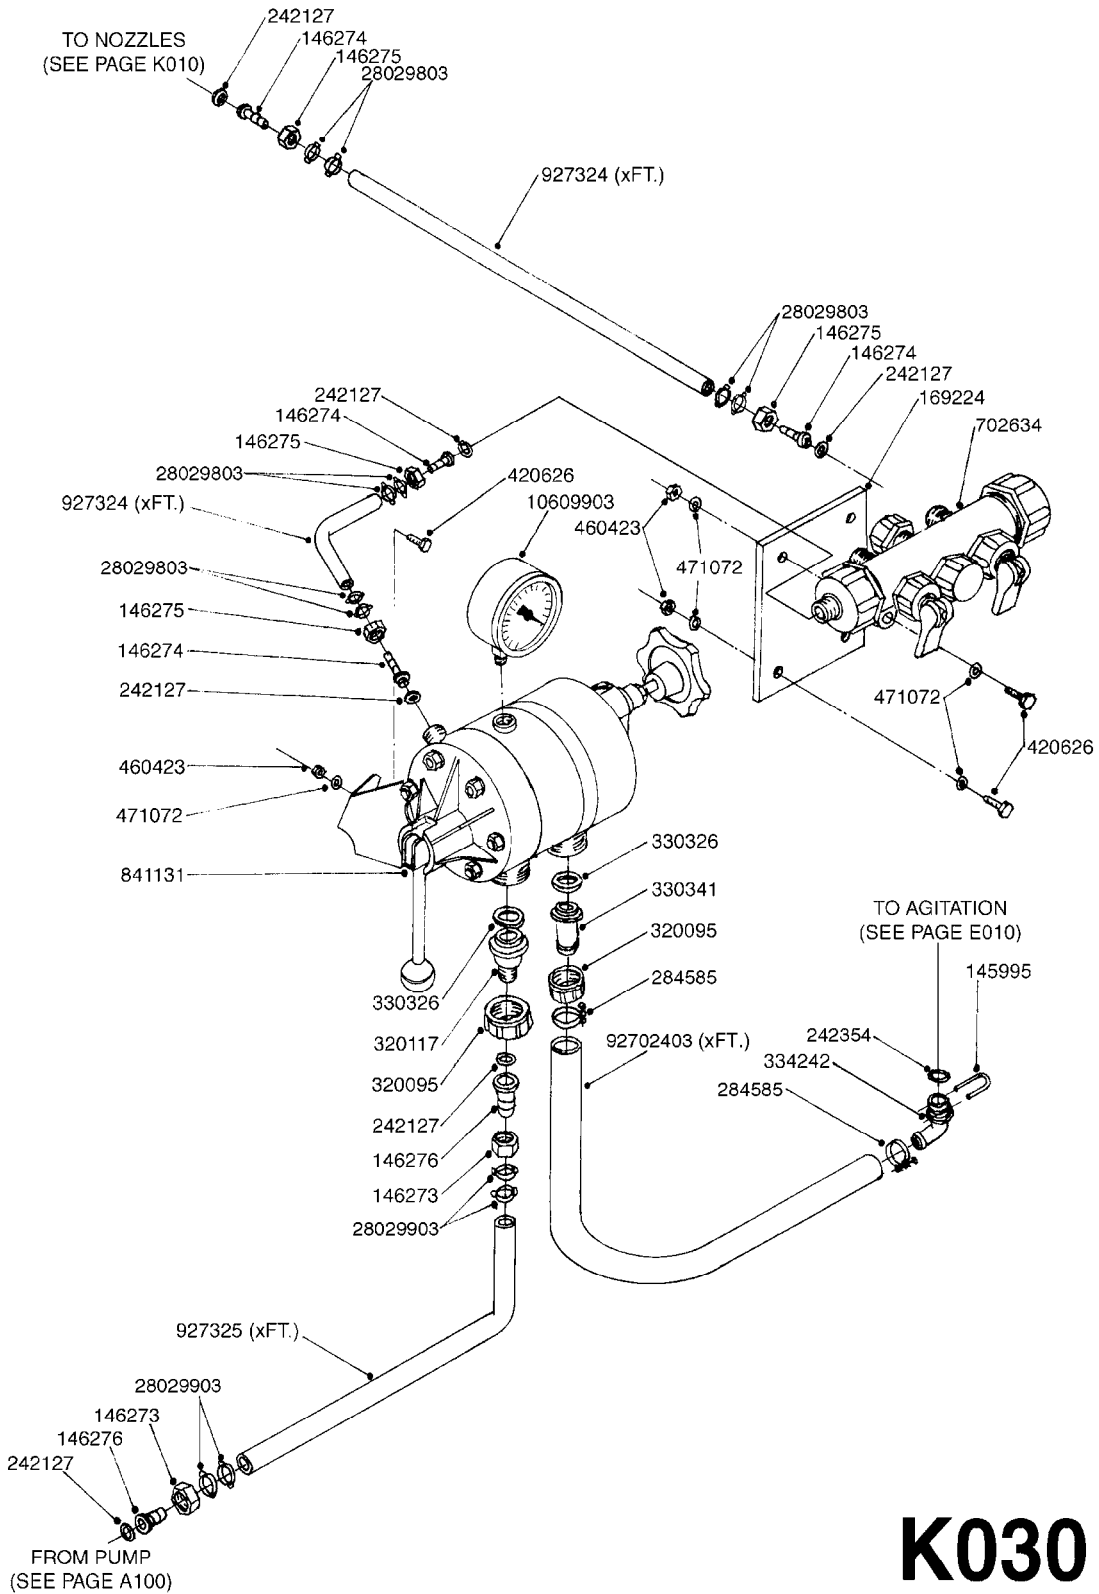

LB - PLUMBING W/M70 CONTROL
K030-HIN, 07:09:11

Page 1

Date 19.03.2013 9:58

parts-n°	order qty	description
145995	1	FITT.DK S-53 FORK
146273	1	BRASS UNION NUT 1/2 D16
146274	1	BRASS PIPE BRANCH 1/2 D12
146275	1	BRASS UNION NUT 1/2
146276	1	BRASS PIPE BRANCH 1/2" D16
169224	1	SUPPORT DIST. 2 WAY HARDI
242127	1	WASHER D18X11X4
242354	1	O-RING D32.2X3.0 VITON F.S-53
284585	1	CLAMP HOSE GEAR 1" MINI 020
320095	1	FITT.DK NUT 1" BSP
320117	1	FITT.DK CONN.1/2"BSP F. 1" CAP
330326	1	O-RING D30/D24X2 F.1"NUT
330341	1	FITT.DK HB 1" F. 1" NUT
334242	1	FITT.DK S-53 ELB.1"
420626	1	BOLT HEX 8.8 DEL M10X20 FT
460423	1	NUT HEX M10X1.5 LOCK
471072	1	WASHER M10 EL2
702634	1	DIST.HOUSING ASSEMBLY (2-VALVE)
841131	1	OP.UN.M70 HT
927324	1	HOSE R PRESSURE D12-80-200 BAR
927325	1	HOSE R PRESSURE D16-80-200 BAR
10609903	1	GAUGE 2.5" SS BOTT. PSI 600
28029803	1	CLAMP HOSE GEAR P1/2" 6708
28029903	1	CLAMP HOSE GEAR P3/4"-S1" 6712
92702403	1	HOSE PVC SUCT GRAY 1"