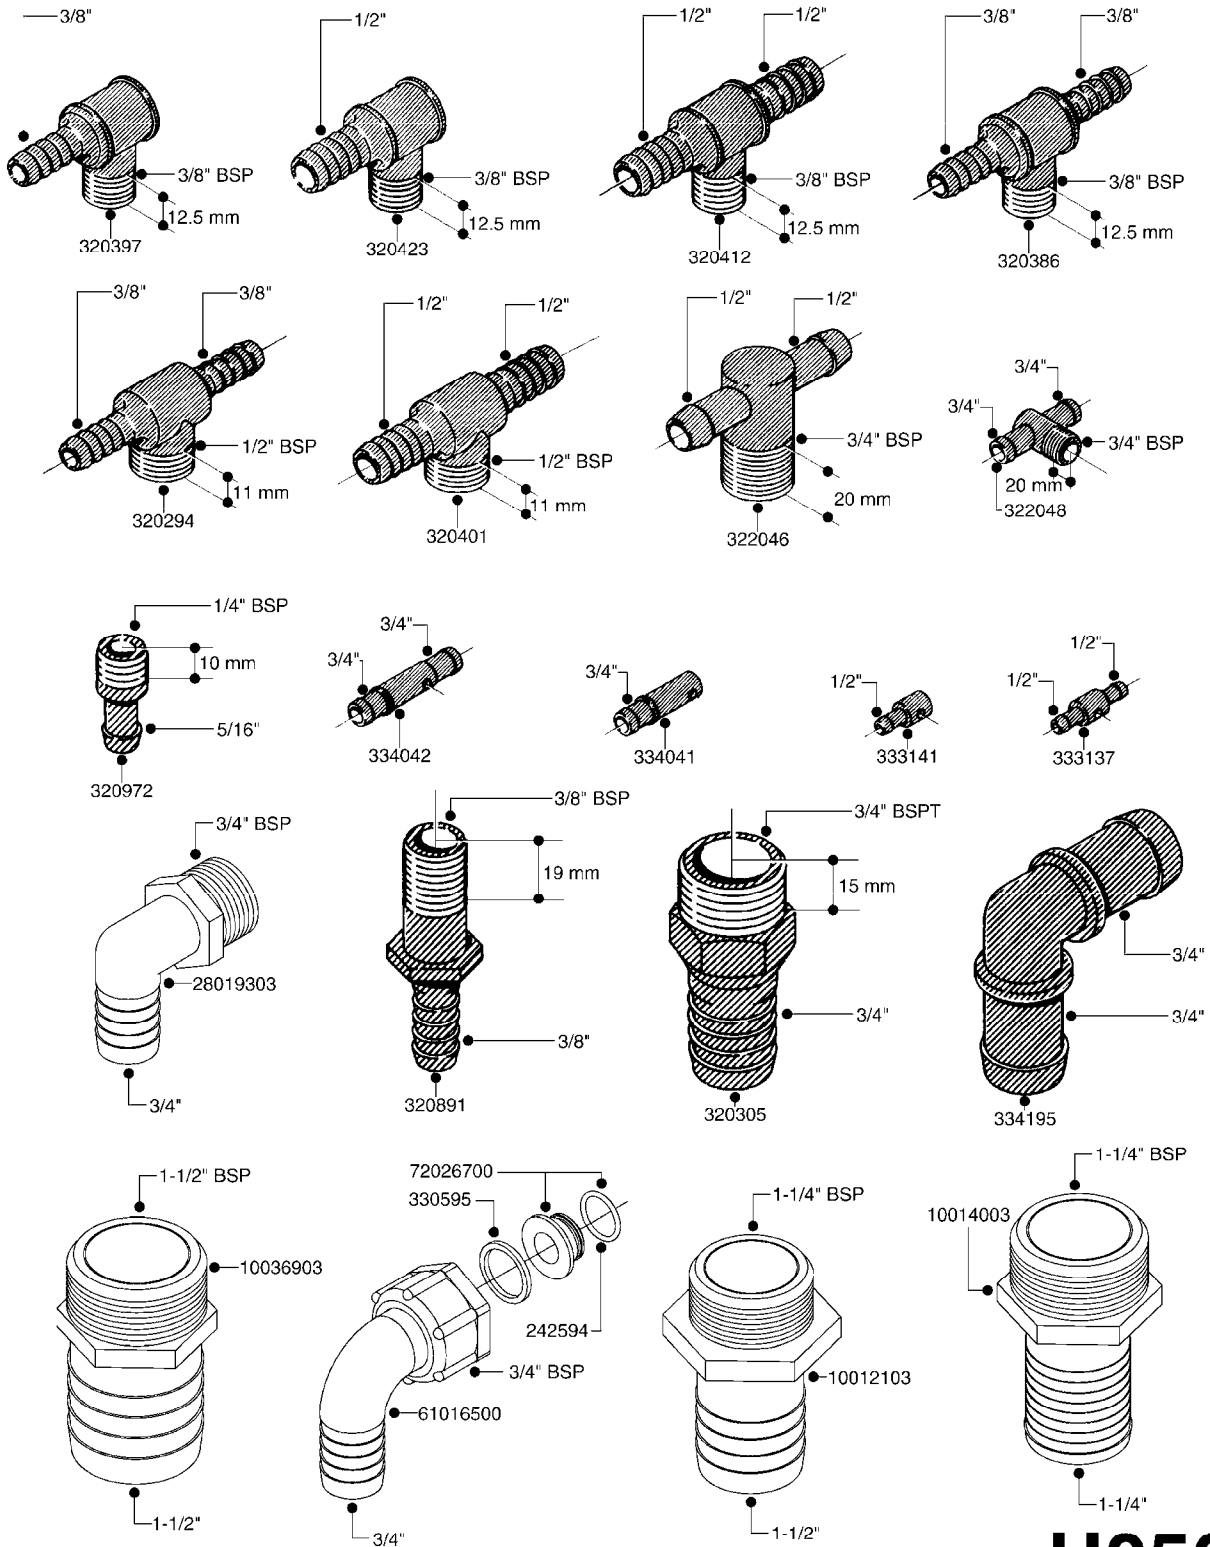

H040

FITTINGS - NIPPLES & ELBOWS
H040-HIN, 01:01:01

Page 1

Date 19.03.2013 9:56

parts-n°	order qty	description
10530803	1	FITT.PO.SE 2.00X2.00 45 DEG.
320191	1	FITT.DK ELB 3/8' BSP 45 DEGREE
320482	1	FITT.DK ELB. 1/2" BSP 60 DEG.
320596	1	FITT.DK ELB 3/8'-1/2'BSP 45DEG
320607	1	FITT.DK HN 3/8M X 3/8F BSP LNG
320633	1	FITT.DK HN 3/8"M X 3/8"F BSP
321451	1	FITT.DK ELB.1-1/2 X1-1/4 80DEG
321532	1	FITT.DK REDUC 3/4' X 1/2' BSP
390233	1	FITT.DK REDUC 1-1/2" X 1" BSP