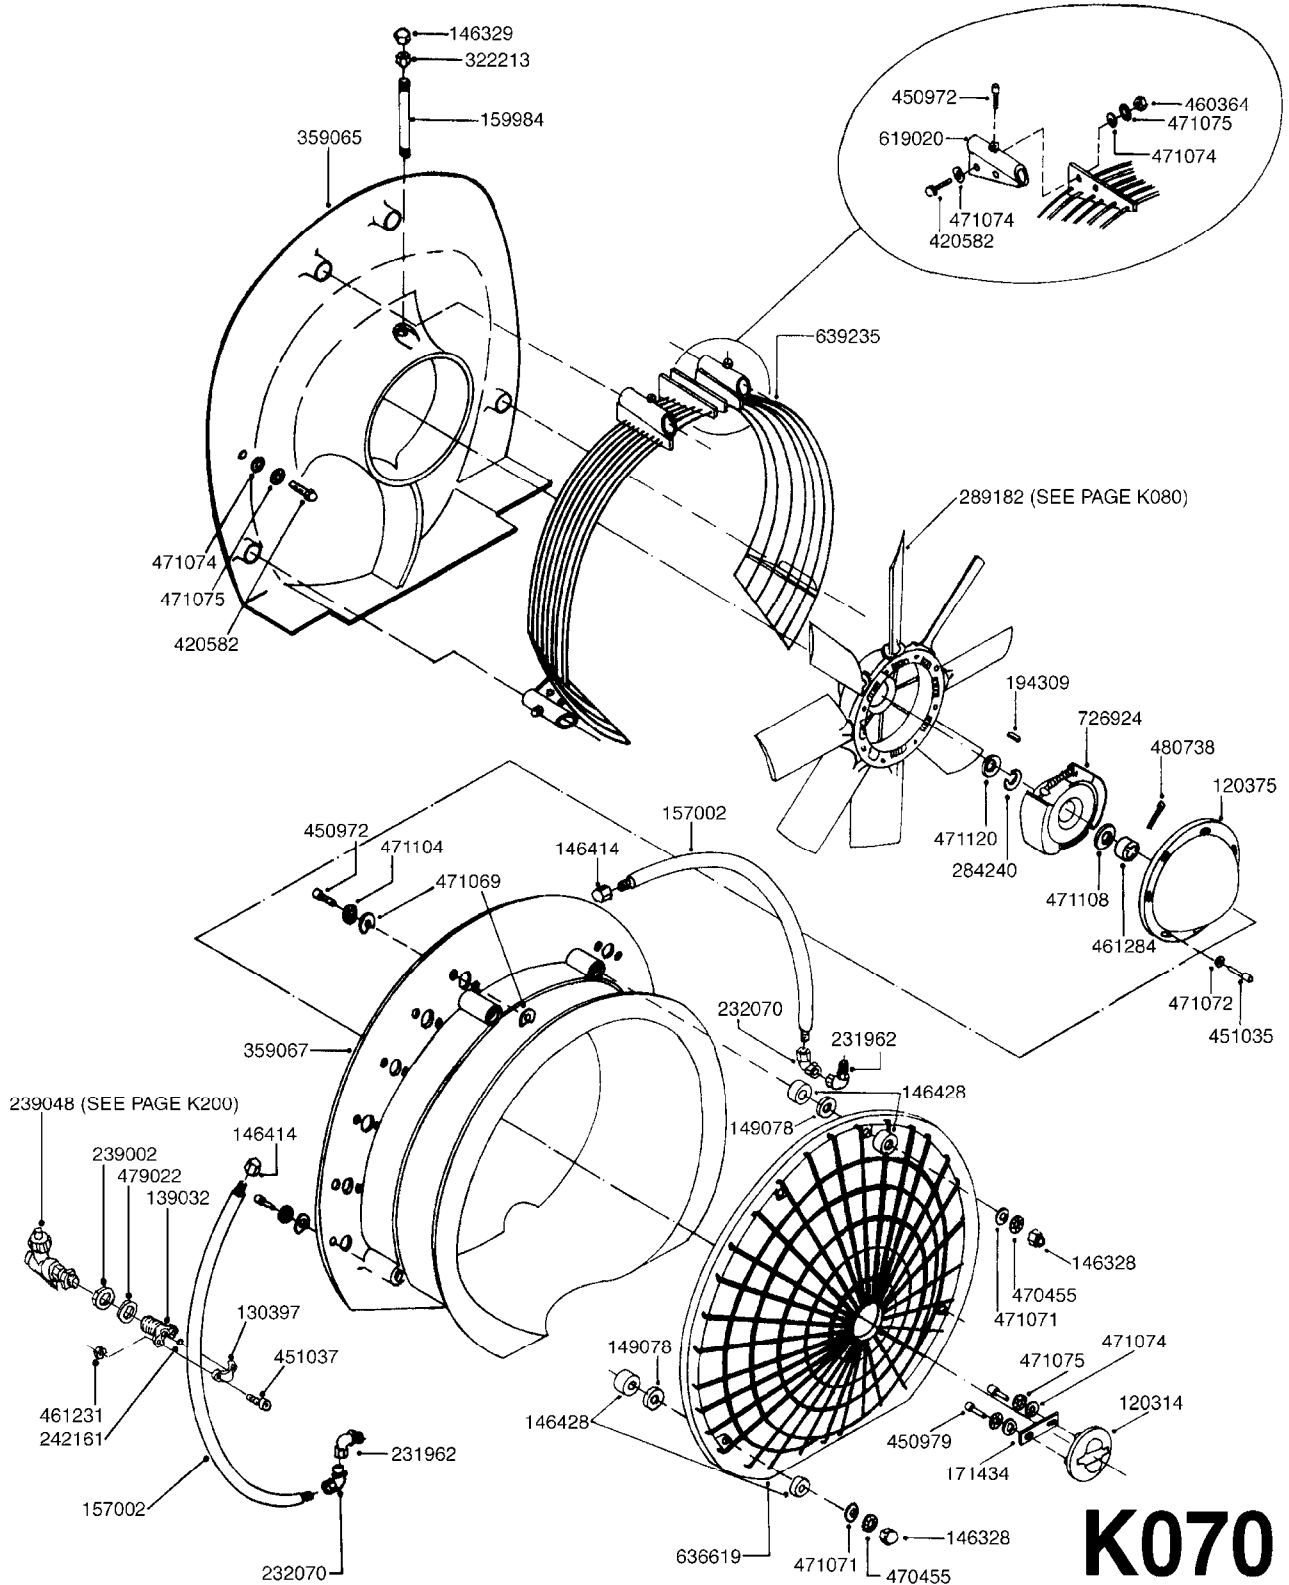

K070

LE - BLOWER
K070-HIN, 12:12:05

Page 1

Date 19.03.2013 9:58

parts-n°	order qty	description
120314	1	PULLEY D350 4C/SPZ
120375	1	CENTER FOR WING
130397	1	NOZZLE HOLDER UPPER PART
139032	1	JET BODY LB - ARAG
146328	1	TOP NUT M12 BRASS
146329	1	END SOCKET 1/2"
146414	1	TERMINATION STOPPER 22 X 100
146428	1	DISTANCE RING D 25 X 5
149078	1	WASHER
157002	1	FEED LINE STAINLESS TE 820
159984	1	OIL TUBE F/GEAR BOX
171434	1	BRACKET FOR HARDI LOGO
194309	1	KEY 8 X 7 X 40
231962	1	ELBOW BRASS 1/2"
232070	1	ELBOW 1/2" BRASS M-22.100 H
239002	1	NUT 1/2" BSP BRASS F.BULKHEAD
239048	1	NOZZLE BODY F.LB W/O NON DRIP
242161	1	O-RING 6 X 3.0
284240	1	SNAP-RING OUTER 35X1.5
289182	1	FAN 750 ALT 739995
322213	1	END SOCKET 1/2"
359065	1	FAN HOUSING CONE 750MM LE
359067	1	FAN HOUSING OUTER 750MM LE
420582	1	BOLT HEX 8.8 DEL M8X20 FT
450972	1	SCREW M6X15 ALLEN GALV.
450979	1	SCREW M8X20 HEX
451035	1	SCREW M10X70 HEX
451037	1	SCREW M6X20 HEX
460364	1	NUT HEX M8 GALV.
461231	1	NUT HEX M6 BRASS
461284	1	NUT HEX M24X2 SLOTTED
470455	1	WASHER D12 SPRING
471069	1	WASHER D6.5D20X1.5 BRASS
471071	1	WASHER M12 GALV
471072	1	WASHER M10 EL2
471074	1	WASHER M8 ELZ
471075	1	WASHER M8 LOCK
471104	1	WASHER D6 STAR
471108	1	WASHER D44D25X4.5
471120	1	WASHER D50,9D35X5
479022	1	WASHER D.22 GALV.
480738	1	PIN D5X40 SPLIT
619020	1	H20830304 FITT. F. GRID D820
636619	1	SAFETY GRATE D740 WITH 4 BRA-
639235	1	FAN SCREEN TOP 750MM LE
726924	1	CENTRIFUGAL CLUTCH D. 150