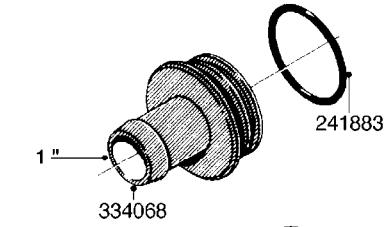

H080

FITTINGS - S-53
H080-HIN, 01:02:12

Page 1

Date 19.03.2013 9:56

parts-n°	order qty	description
145995	1	FITT.DK S-53 FORK
242353	1	O-RING D44.2X3.0 VITON F.S-67
242354	1	O-RING D32.2X3.0 VITON F.S-53
322103	1	FITT.DK S-53 BULKHEAD
322107	1	FITT.DK S-53 BULKHEAD NUT
322110	1	FITT.DK S-53 ELB. 1/2" BSP
322352	1	FITT.DK S-53 TEE
334227	1	FITT.DK S-53 STR.1/2'
334229	1	FITT.DK S-53 STR.3/4"
334230	1	FITT.DK S-53 STR.1"
334239	1	FITT.DK S-53 ELB.1/2"
334241	1	FITT.DK S-53 ELB.3/4"
334242	1	FITT.DK S-53 ELB.1"
334249	1	FITT.DK S-53 PLUG
334260	1	GASKET F. S-53 BULKHEAD
334564	1	FITT.DK S-67 TO S-53 ADAPTER
391100	1	FITT.DK S-53THREAD INS.1/2"BSP
726463	1	FITT.DK S53 BULKHEAD W/GASKET
726552	1	FIT.DK S-53X90 1/2" BSP,O-RING
726556	1	FITT.DK S-53 HB 1/2" W/O-RING
726558	1	FITT.DK S53 STR. 3/4" W.ORING
726559	1	FITT DK. S-53 HB 1" W/O-RING
726568	1	FITT.DK.S-53 HB 1/2"90 W/ORING
726570	1	FITT.DK S-53 ELB.3/4" W.ORING
726571	1	FITT.DK S-53 ELB.1", W ORING
726578	1	FITT.DK S53 PLUG WITH O-RING
728561	1	FITT.DK. S67M - S53F REDUCER