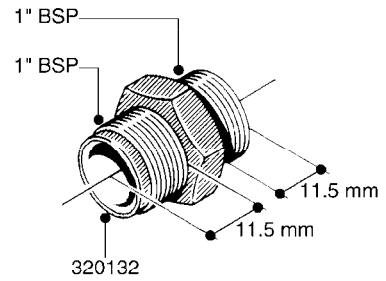

H030

FITTINGS - HEXAGON NIPPLES
H030-HIN, 01:01:01

Page 1

Date 19.03.2013 9:56

parts-n°	order qty	description
10015303	1	FITT.PO.HN 1.00X1.00 M1000
10425003	1	FITT.PO.HN 1.25X1.00 MCPHEE
320132	1	FITT.DK HN 1" BSP
320176	1	FITT.DK HN 3/8"X1/2" BSP
320445	1	FITT.DK HN 1/4"X3/8" BSP
320655	1	FITT.DK HN 1/2"-1/2" BSP
320692	1	FITT.DK HN 3/8'BSPX1/4'NPT
320703	1	FITT.DK HN 3/8BSP X1/2 &1/4NPT
320725	1	FITT.DK NIPPLE 3/8"-3/8" BSP
320902	1	FITT.DK HN 3/8'X 1/4' BSP
390232	1	FITT.DK HN 1-1/2' X 1-1/4' BSP
390276	1	FITT.DK HN 1'BSP