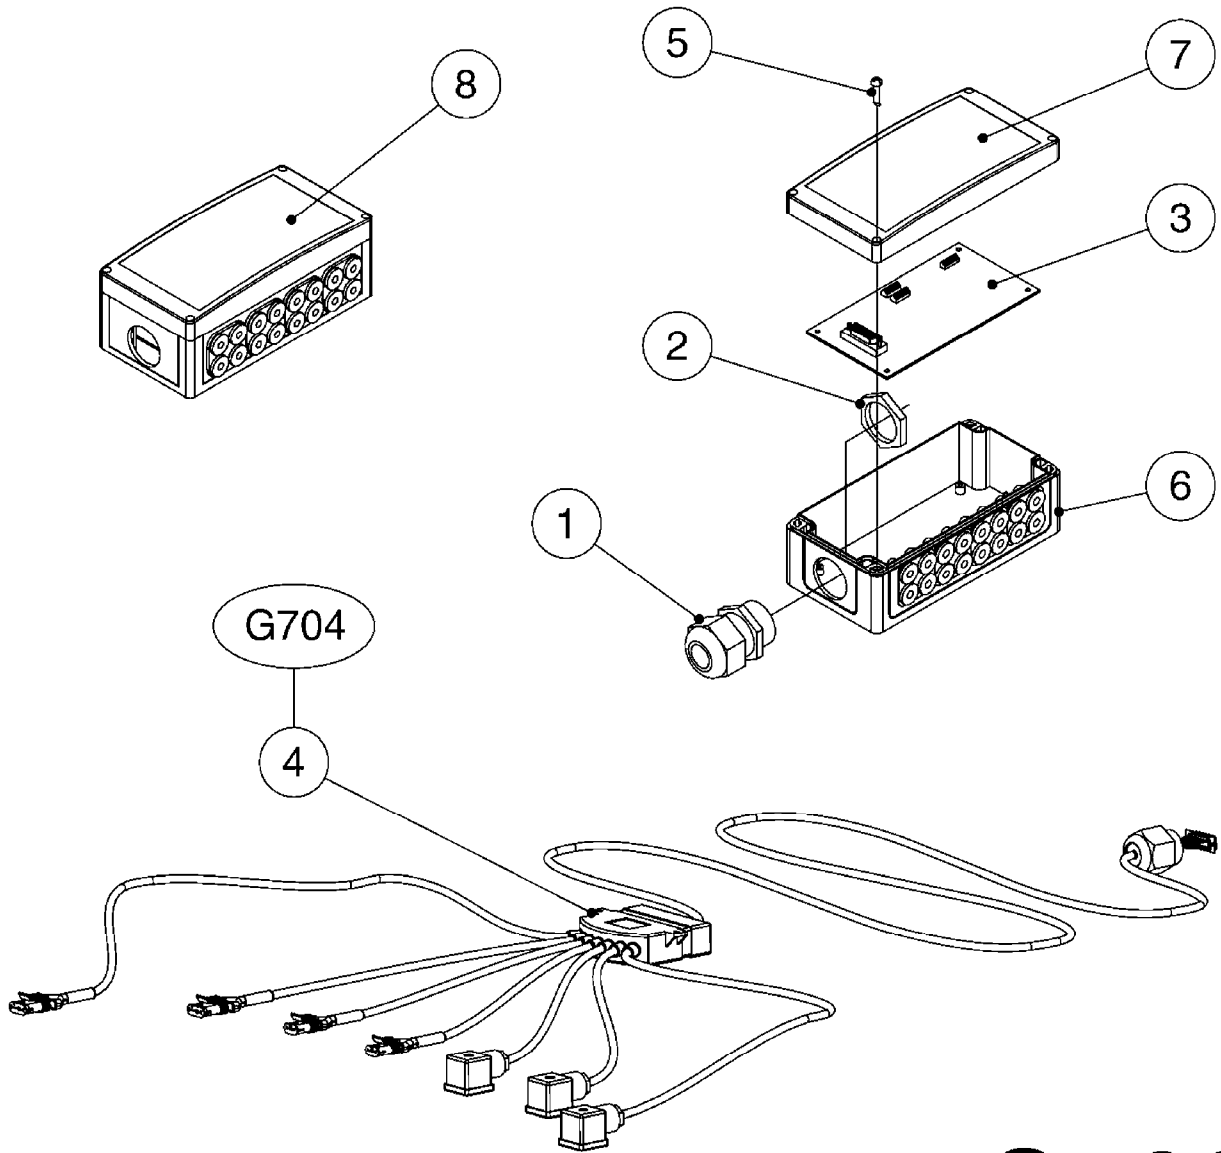

G708

TRACK ASSEMBLE BOX NCM
G708-HIN, 18:03:10

Page 1

Date 19.03.2013 9:55

Pos.	parts-n°	order qty	description
1	262106	1	BULKHEAD F. CABLE 6.5-14 BLACK
2	262107	1	NUT F. BULKHEAD CABLE BLACK
3	26007600	1	PCB F. TRACKING JUNC. BOX
4	26024000	1	CABLE SET FOR TRACK NCM
5	28082100	1	SCREW F. BOX LID 1/4" L=20
6	33508700	1	BOX 160X80X40 BLACK
7	33508800	1	BOX LID 160X80X15 BLACK
8	72311700	1	JUNCTION BOX F.STEERING NCM