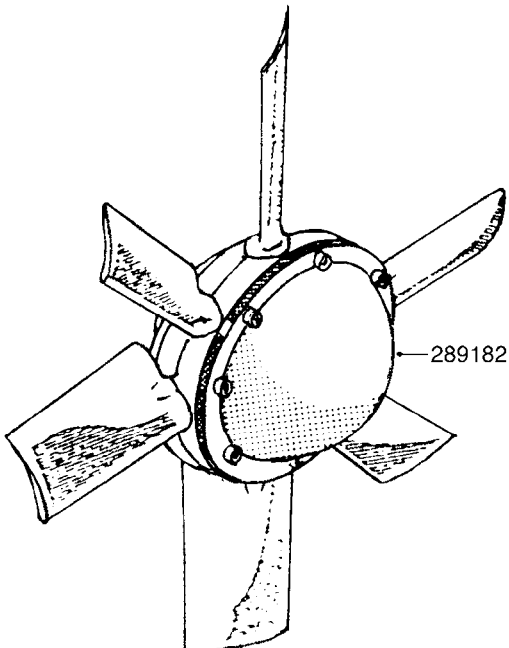

LE - BLOWER FAN
K080-HIN, 01:01:01

Page 0

Date 19.03.2013 9:58