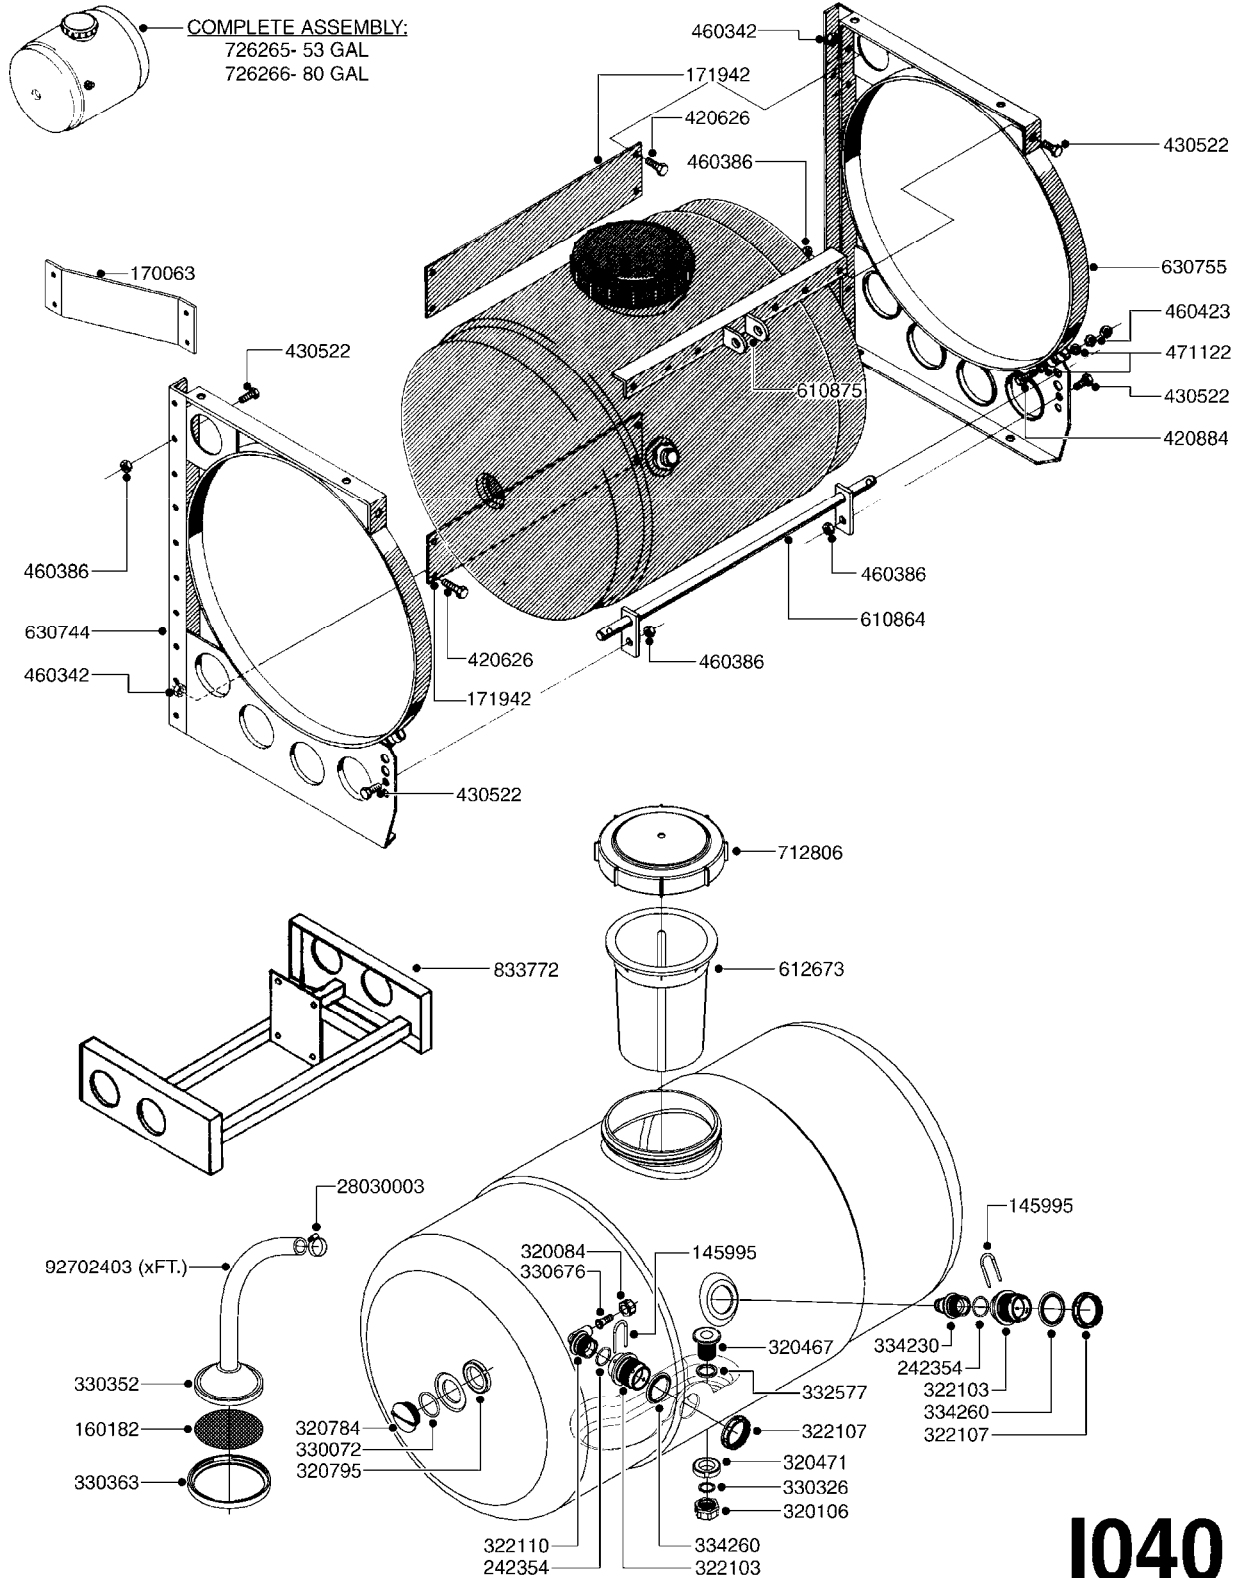

I030

BL 25 TANK & FRAME
I030-HIN, 12:12:05

Page 1

Date 19.03.2013 9:57

parts-n°	order qty	description
10009603	1	BOLT HEX 3/8 NC GR.2 01.00"
10009703	1	WASHER LOCK L/W Z 3/8"
10013403	1	BOLT HEX 3/8-16X1 1/4 HCS Z5
10013503	1	NUT HEX NC 3/8"
10062203	1	TANK 25 GAL.W/ LID & BKHD.
10088403	1	MOUNT PLATE F. BL25
10178603	1	SUBSTITUTE TO 10052203
10178903	1	WRAP HOSE SIDE MOUNT PLATE
158633	1	BUSHING F.CAT.0 TO 1 HITCH
179868	1	FLATBAR 110 X 5 X 305L MM
420626	1	BOLT HEX 8.8 DEL M10X20 FT
420884	1	BOLT HEX 8.8 DEL M10X80 FT
430522	1	BOLT HEX 8.8 DEL M12X25 FT
460342	1	NUT HEX M10
460386	1	NUT HEX M12X1.75
460423	1	NUT HEX M10X1.5 LOCK
471122	1	WASHER D20/D10.5X2 SS
610875	1	BRACKET TOP LINK BL25 FRAME
630744	1	FRAME BL RIGHT
630755	1	FRAME BL LEFT
635773	1	SHAFT F.3PT HITCH BL25
976157	1	DECAL COMPANY (4.4" X 4.6")