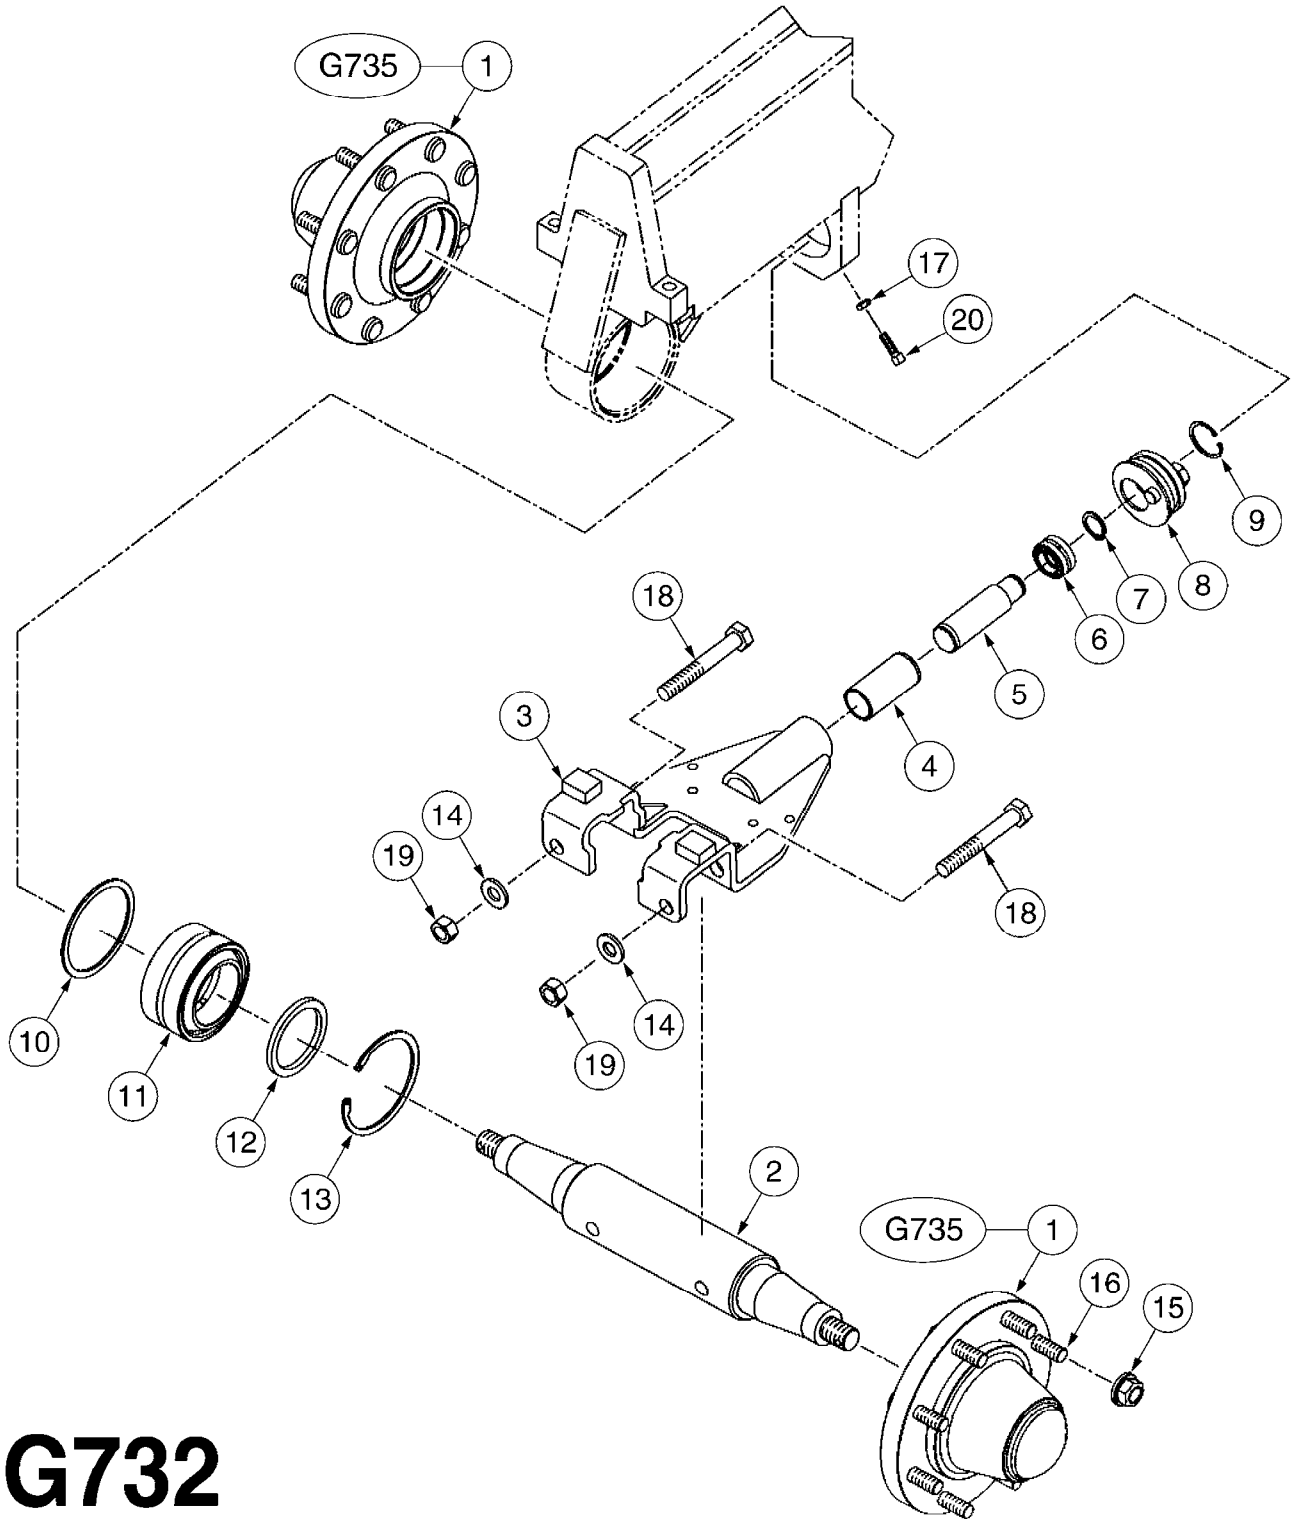

G732

CAMOPLAST ALIGNMENT ASSEMBLY
G732-HIN, 17:10:12

Page 1

Date 19.03.2013 9:56

Pos.	parts-n°	order qty	description
1	28078303	1	HUB ASSY.IDLER, G60-8
			HUB COMPLETE W/LUG NUTS
2	28079203	1	AXLE, FRONT IDLER
3	28079303	1	ALIGNMENT FRAME
4	28079403	1	ALIGNMENT BUSHING
5	28079503	1	ALIGNMENT PIN
6	28079603	1	BEARING 1"IDX1.625"ODX0.875"
7	28079703	1	SNAP RING EXT. 1"
8	28079803	1	DISC, ECCENTRIC
9	28079903	1	SNAP RING, INT. 1-3/4"
10	28080003	1	SHIM, 12 GAUGE
11	28080103	1	BEARING 3"IDX4.75"ODX2.625"
12	28080203	1	WASHER, 1/4"
13	28080303	1	SNAP RING
14	28081203	1	WASHER21/32"IDX1-5/16"ODX0.146
15	28082103	1	LUG NUT SET (8) IDLER
16	28082203	1	WHEEL STUD SET (8) IDLER
17	28083603	1	JAM NUT 3/8"-16 UNC GR 8
18	28084703	1	BOLT 4-1/2" X 5/8"-11 UNC
19	28084803	1	NUT 5/8"-11 UNC GR 8
20	28084903	1	SET SCREW SQ.HD.1-1/2"X3/8"-16