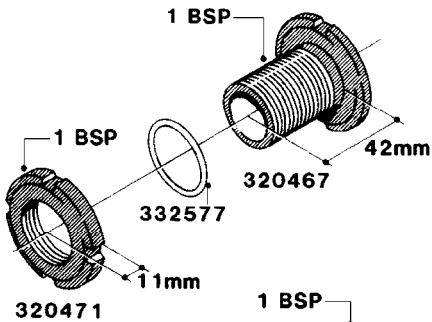

H060

FITTINGS - BULKHEAD
H060-HIN, 01:01:01

Page 1

Date 19.03.2013 9:56

parts-n°	order qty	description
141046	1	NUT 3/8" BSP
141341	1	NUT 1/4' BSP
240284	1	O-RING D82,5/75 X 3,5
320456	1	FITT.DK BULKHEAD 1"BSP DOUBLE
320467	1	FITT.DK BULKHEAD 1"BSP SINGLE
320471	1	FITT.DK NUT 1" BSP JAMB
320541	1	FITT.DK BULKHEAD 2-1/2'BSP SIN
320552	1	FITT.DK NUT 2-1/2' BSP JAMB
320644	1	FITT.DK ELB.3/4"HB X 1" BSP
320784	1	FITT.DK CAP 1-1/2" BSP
320795	1	FITT.DK NUT 1-1/2" BSP JAMB
320935	1	FITT.DK BULKHEAD 1/4' BSP SING
320946	1	FITT.DK BULKHEAD 3/8' BSP SING
321296	1	FITT.DK BULKHEAD 1/2" BSP SING
321307	1	FITT.DK NUT 1/2" BSP JAMB
321333	1	FITT.DK BULK 1-1/2" X 1"F BSP
330061	1	O-RING D16/D11X2,5
330072	1	O-RING D53,5/D45,5X4
330212	1	O-RING D19/D14X2.4 F.1/2"NUT
332577	1	O-RING D38/D30X4 F.1" PUR.
332592	1	O-RING D26/D20X3