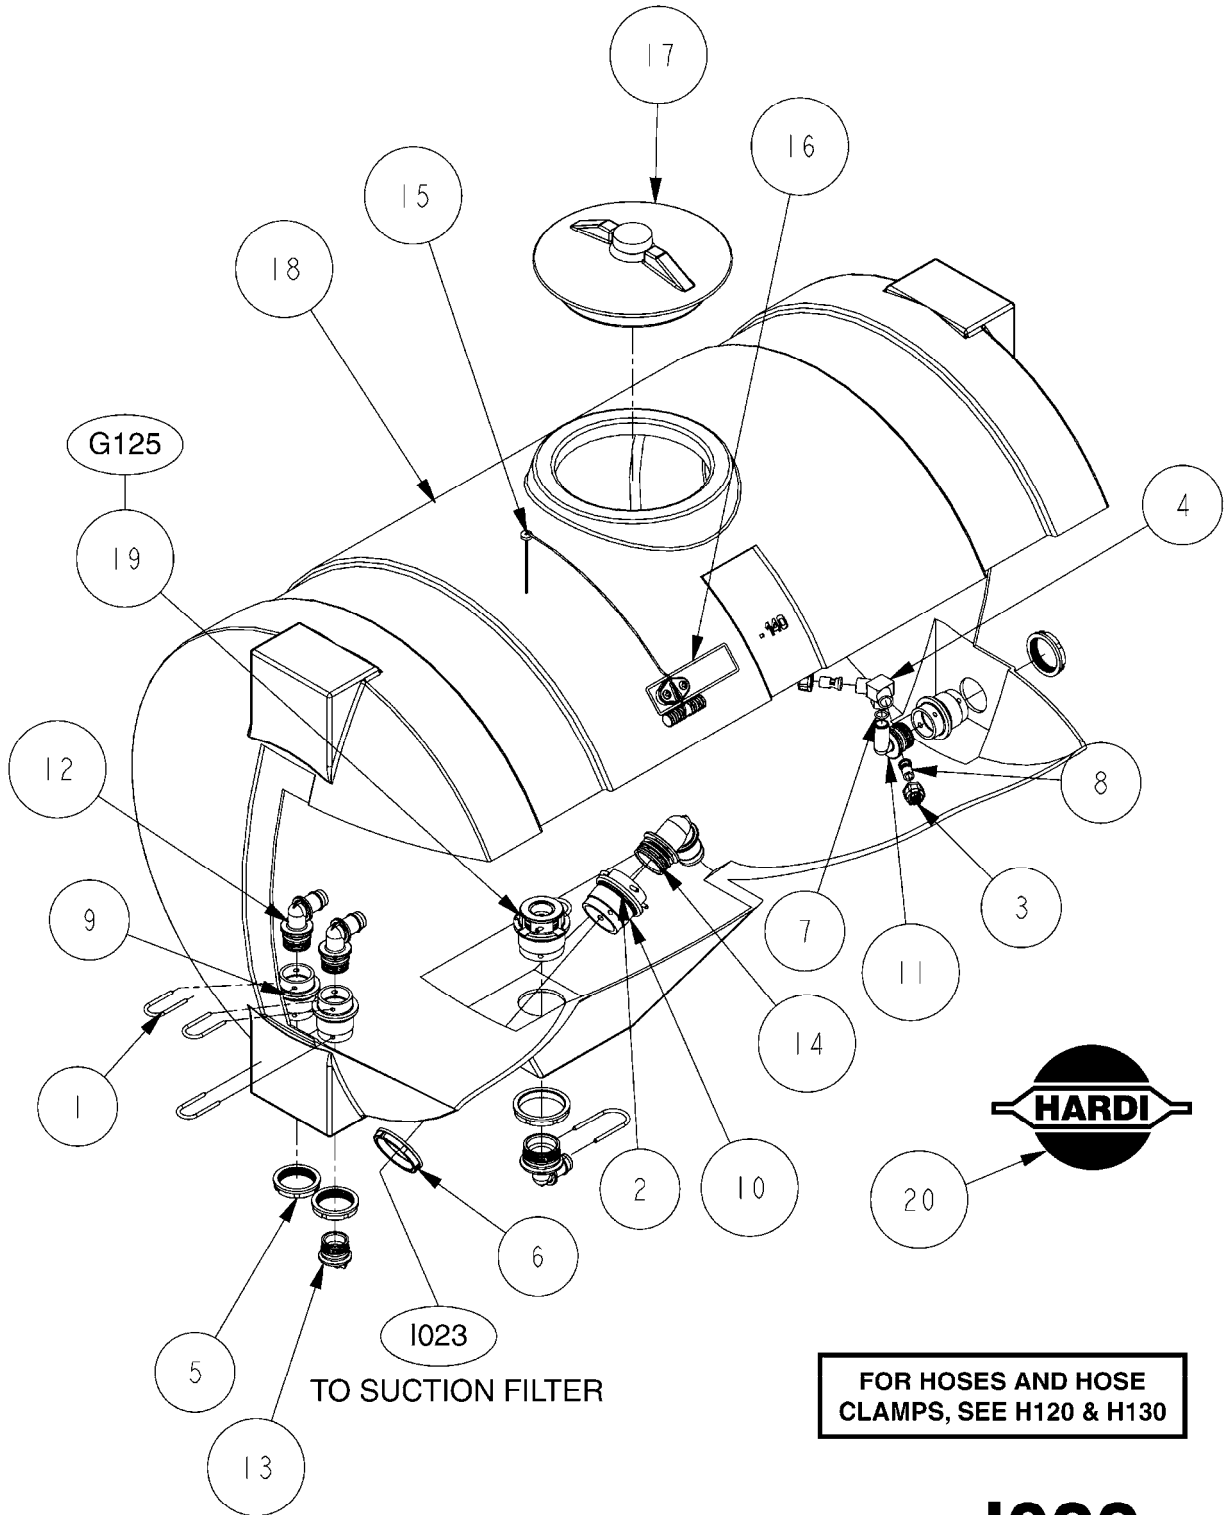

FOR HOSES AND HOSE
CLAMPS, SEE H120 & H130

I022

ATV 150 TANK
I022-HIN, 28:11:06

Page 1
Date 19.03.2013 9:57

Pos.	parts-n°	order qty	description
1	145995	1	FITT.DK S-53 FORK
2	145996	1	FITT.DK S-67 FORK
3	320084	1	FITT.DK NUT 1/2" BSP
4	320563	1	FITT.DK 3 WAY 1/2" 110 DEG.
5	322107	1	FITT.DK S-53 BULKHEAD NUT
6	322108	1	FITT.DK S-67 BULKHEAD NUT
7	330212	1	O-RING D19/D14X2.4 F.1/2"NUT
8	370462	1	NOZZLE INJECTOR 5066-1.5
9	726463	1	FITT.DK S53 BULKHEAD W/GASKET
10	726464	1	FITT.DK S-67 BULKHEAD W/GASKET
11	726552	1	FIT.DK S-53X90 1/2" BSP,O-RING
12	726571	1	FITT.DK S-53 ELB.1", W ORING
13	726578	1	FITT.DK S53 PLUG WITH O-RING
14	727224	1	FITT.DK S-67 ELB.1-1/2"
15	14001500	1	GROMMET F.TOP DRAIN CORD
16	10532903	1	DECAL CAUTION-TANK DRAIN ENG
17	28033603	1	TANK LID & LID RING ATV
18	35003203	1	TANK, DRILLED, ATV 150
19	72351400	1	DRAIN,S67 TOP
20	976183	1	DECAL COMPANY 185 X 300