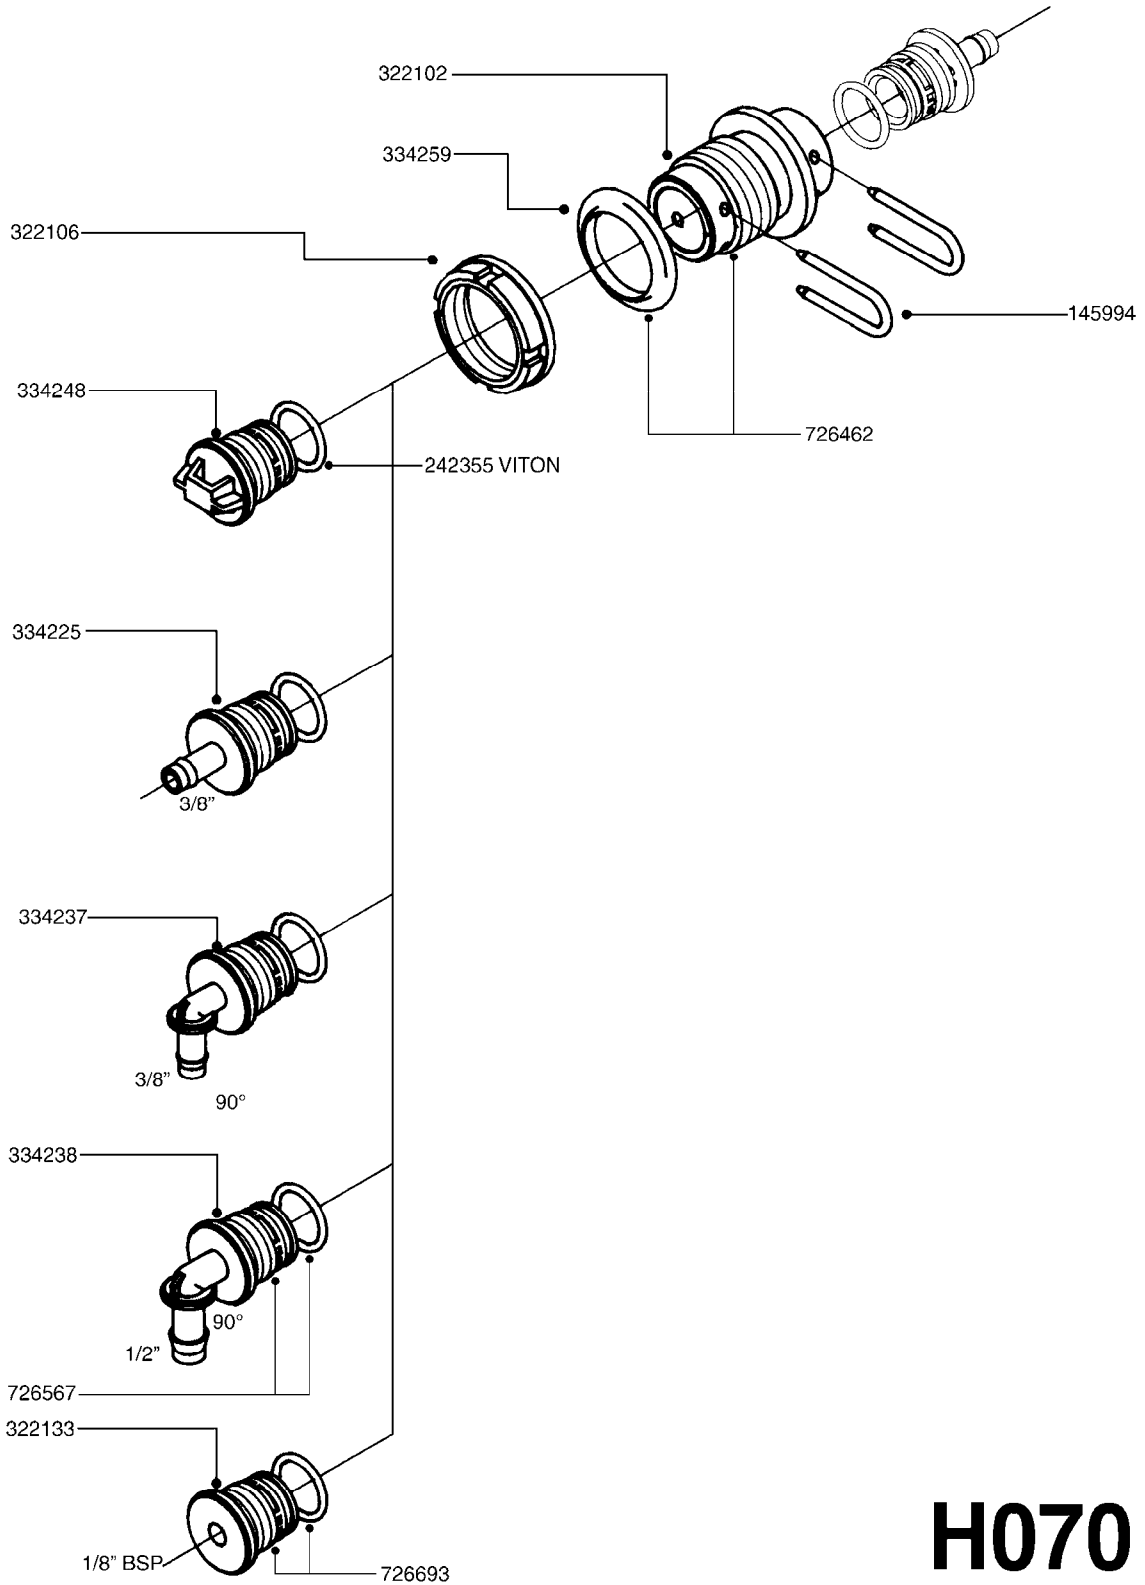

FITTINGS - S-40
H070-HIN, 01:02:12

Page	0
Date	19.03.2013 9:56

FITTINGS - S-40
H070-HIN, 01:02:12

Page 1

Date 19.03.2013 9:56

parts-n°	order qty	description
145994	1	FITT.DK S-40 FORK
242355	1	O-RING D19.2X3.0 VITON F.S-40
322102	1	FITT.DK S-40 BULKHEAD
322106	1	FITT.DK S-40 BULKHEAD NUT
322133	1	FITT.DK S-40 PLUG W 1/8 THREAD
334225	1	FITT.DK S-40 STR.3/8'
334237	1	FITT.DK S-40 ELB.3/8'
334238	1	FITT.DK S-40 ELB.1/2'
334248	1	FITT.DK S-40 PLUG
334259	1	GASKET F. S-40 BULKHEAD
726462	1	FITT. S40 BULHEAD W. GASKET
726567	1	FITT.DK S-40 ELB.1/2" W. ORING
726693	1	FITT.DK S-40 PLUG 1/8BSP ORING