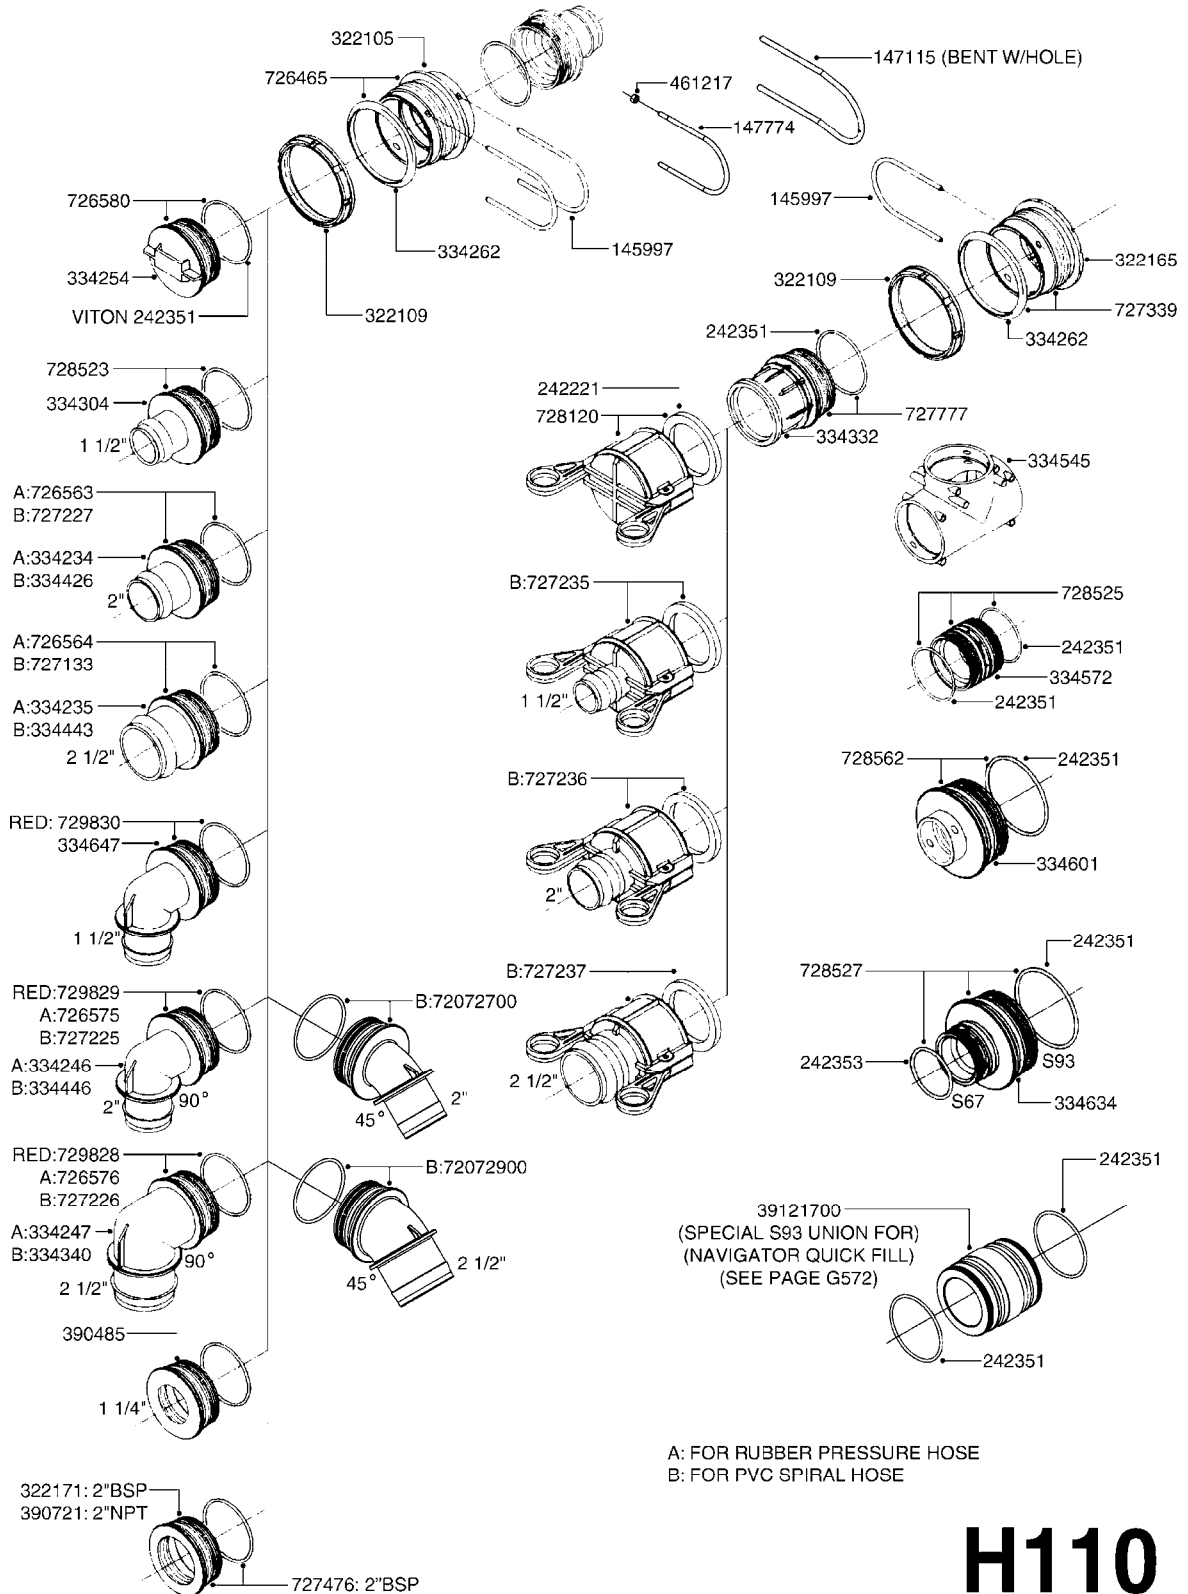

A: FOR RUBBER PRESSURE HOSE
B: FOR PVC SPIRAL HOSE

H100

FITTINGS - S-67
H100-HIN, 08:11:12

Page 1
Date 19.03.2013 9:56

parts-n°	order qty	description
145996	1	FITT.DK S-67 FORK
242351	1	O-RING D69.5X3.0 VITON F.S-93
242353	1	O-RING D44.2X3.0 VITON F.S-67
322104	1	FITT.DK S-67 BULKHEAD
322108	1	FITT.DK S-67 BULKHEAD NUT
322132	1	FITT.DK S-67 THREAD INS.1'BSP
322224	1	FITT.DK S-67 TEE
322325	1	FITT.DK S-67 X 1-1/2"BSP LONG
334231	1	FITT.DK S-67 STR.1'
334232	1	FITT.DK S-67 STR.1-1/4'
334233	1	FITT.DK S-67 STR.1-1/2' RUBBER
334243	1	FITT.DK S-67 ELB.1"
334244	1	FITT.DK S-67 ELB.1-1/4"
334245	1	FITT.DK S-67 ELB. 1-1/2'RUBBER
334250	1	FITT.DK S-67 PLUG
334261	1	GASKET F. S-67 BULKHEAD
334444	1	FITT.DK S-67 STR.1-1/2" PVC
334445	1	FITT.DK S-67 ELB.1-1/2"
334564	1	FITT.DK S-67 TO S-53 ADAPTER
334573	1	FITT.DK S-67 CONNECTOR
334601	1	FITT.DK S-93 TO S67 ADAPTOR
334634	1	FITT.DK ADAPTER S-93M S67M
390508	1	FITT DK S67X1.5M BSPalt322325
461217	1	NUT HEX M5 LOCK
726464	1	FITT.DK S-67 BULKHEAD W/GASKET
726560	1	FITT.DK S-67 STR.1" W.O'RING
726561	1	FITT.DK S-67 STR.1-1/4" O'RING
726562	1	FITT.DK.S-67 HB 1-1/2"W.O-RING
726572	1	FITT.DK S-67 1" ELBOW 90 ASSY.
726573	1	FITT. S67 5/4" 90° W/O-RING
726574	1	FIT.DK S67X90,1.5HB W ORING
726579	1	FITT. S67 PLUG W/O-RING
727223	1	FITT.S67 1.5" STRAIT S W/ORING
727224	1	FITT.DK S-67 ELB.1-1/2"
728526	1	FITT.DK S-67 CONNECT W. ORINGS
728527	1	ADAPTER S67FE TO S93MALE W/ORI
728561	1	FITT.DK. S67M - S53F REDUCER
728562	1	FITT.DK S-93 TO S67 ADAPTOR
728578	1	FITT.DK S-67X1-1/2"BSP LG W/OR
14012200	1	FITT.DK S-67 FORK W/M5 THREADS
33509700	1	FITT.DK S-67 45° 1-1/4"
72433000	1	FITT.S67 1" 45° W/ORING
72433100	1	FITT.DK S-67 45° 1-1/4"W/ORING
72433200	1	FITT.S67 1-1/2" 45°PVC W/ORING
72433400	1	FITT.S67 1-1/2" 45°BSP W/ORING