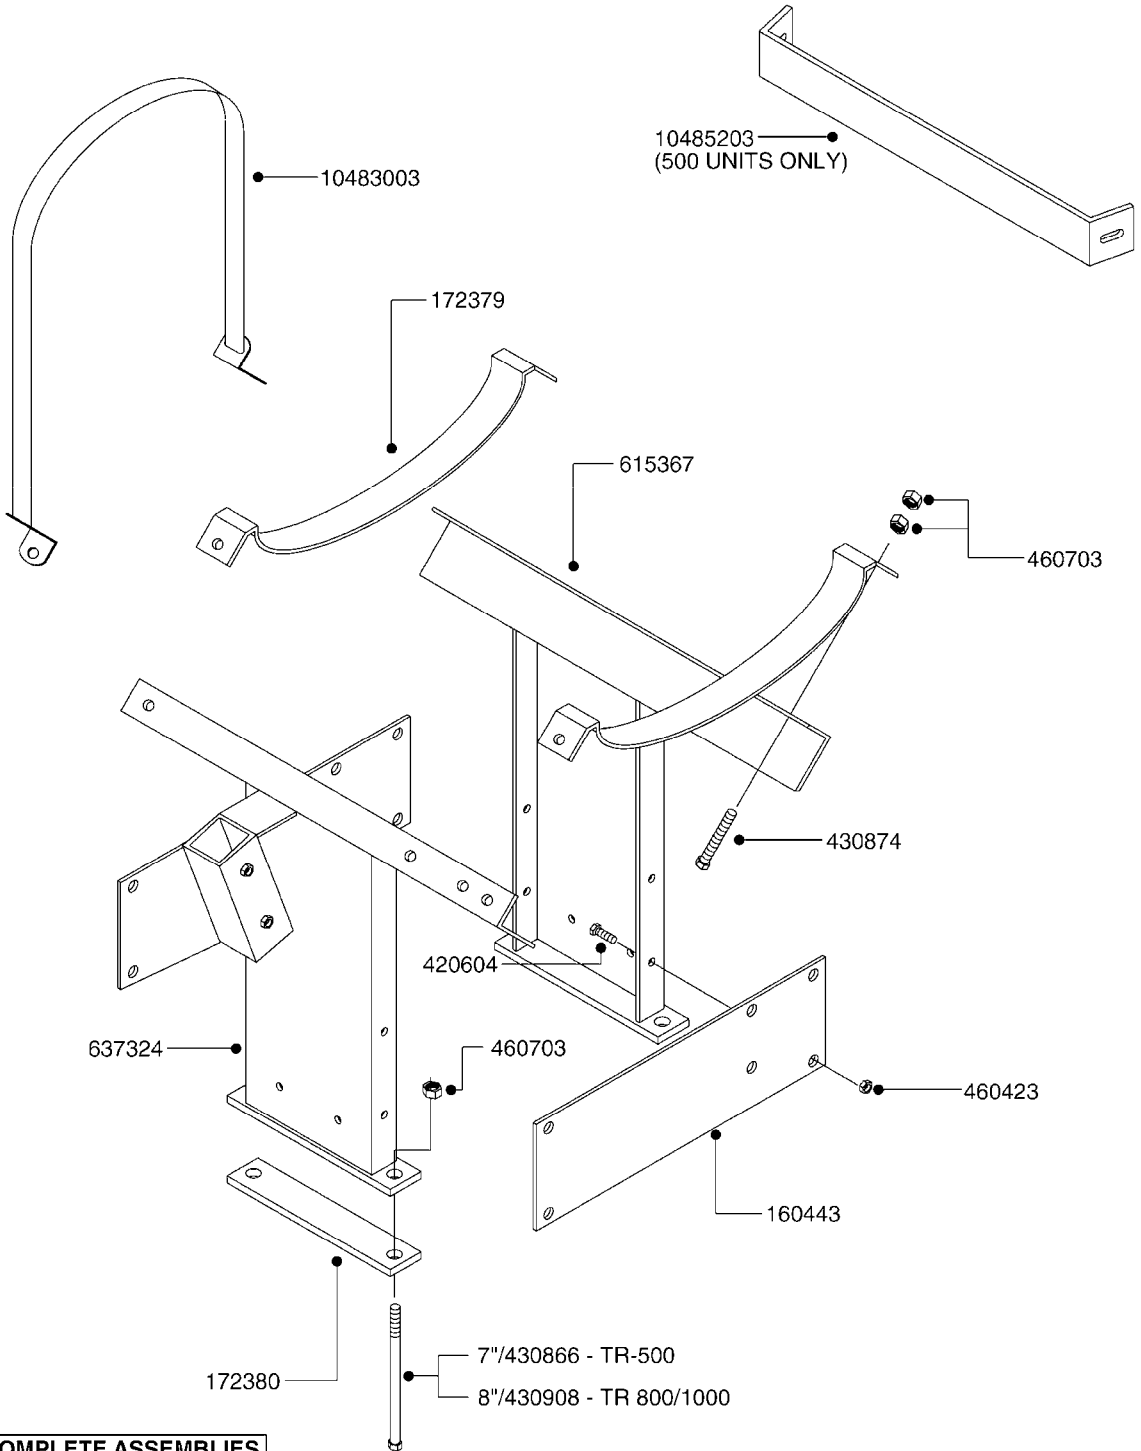

COMPLETE ASSEMBLIES
WHOLEGOODS ITEMS

WHOLEGOODS
10498503 - COMPLETE ASSEMBLY FOR 500 GALLON

G270

FLUSH SYSTEM-TANKMOUNT TR/HC
G270-HIN, 01:01:01

Page 1

Date 19.03.2013 9:54

parts-n°	order qty	description
10483003	1	TANK STRAP, 50", 2X90°X13MM
10485203	1	BRACE A FRAME TR500 FLUSH
10498503	1	FLUSH SYS F.500 EAG (FACTORY)
160443	1	SIDE PLATE F.FLUSH TANK
172379	1	SADDLE F. FLUSH TANK
172380	1	FLAT BAR 12X50MM
420604	1	BOLT HEX 8.8 DEL M10X25 FT
430866	1	BOLT HEX 8.8 DEL M12X170
430874	1	SCREW SET 8.8 DEL M12X70 FT
430908	1	BOLT HEX 8.8 DEL M12X200
460423	1	NUT HEX M10X1.5 LOCK
460703	1	NUT HEX M12X1.75 LOCK
615367	1	UPRIGHT F.FLUSH TANK REAR
637324	1	UPRIGHT F.FLUSH TANK FRONT