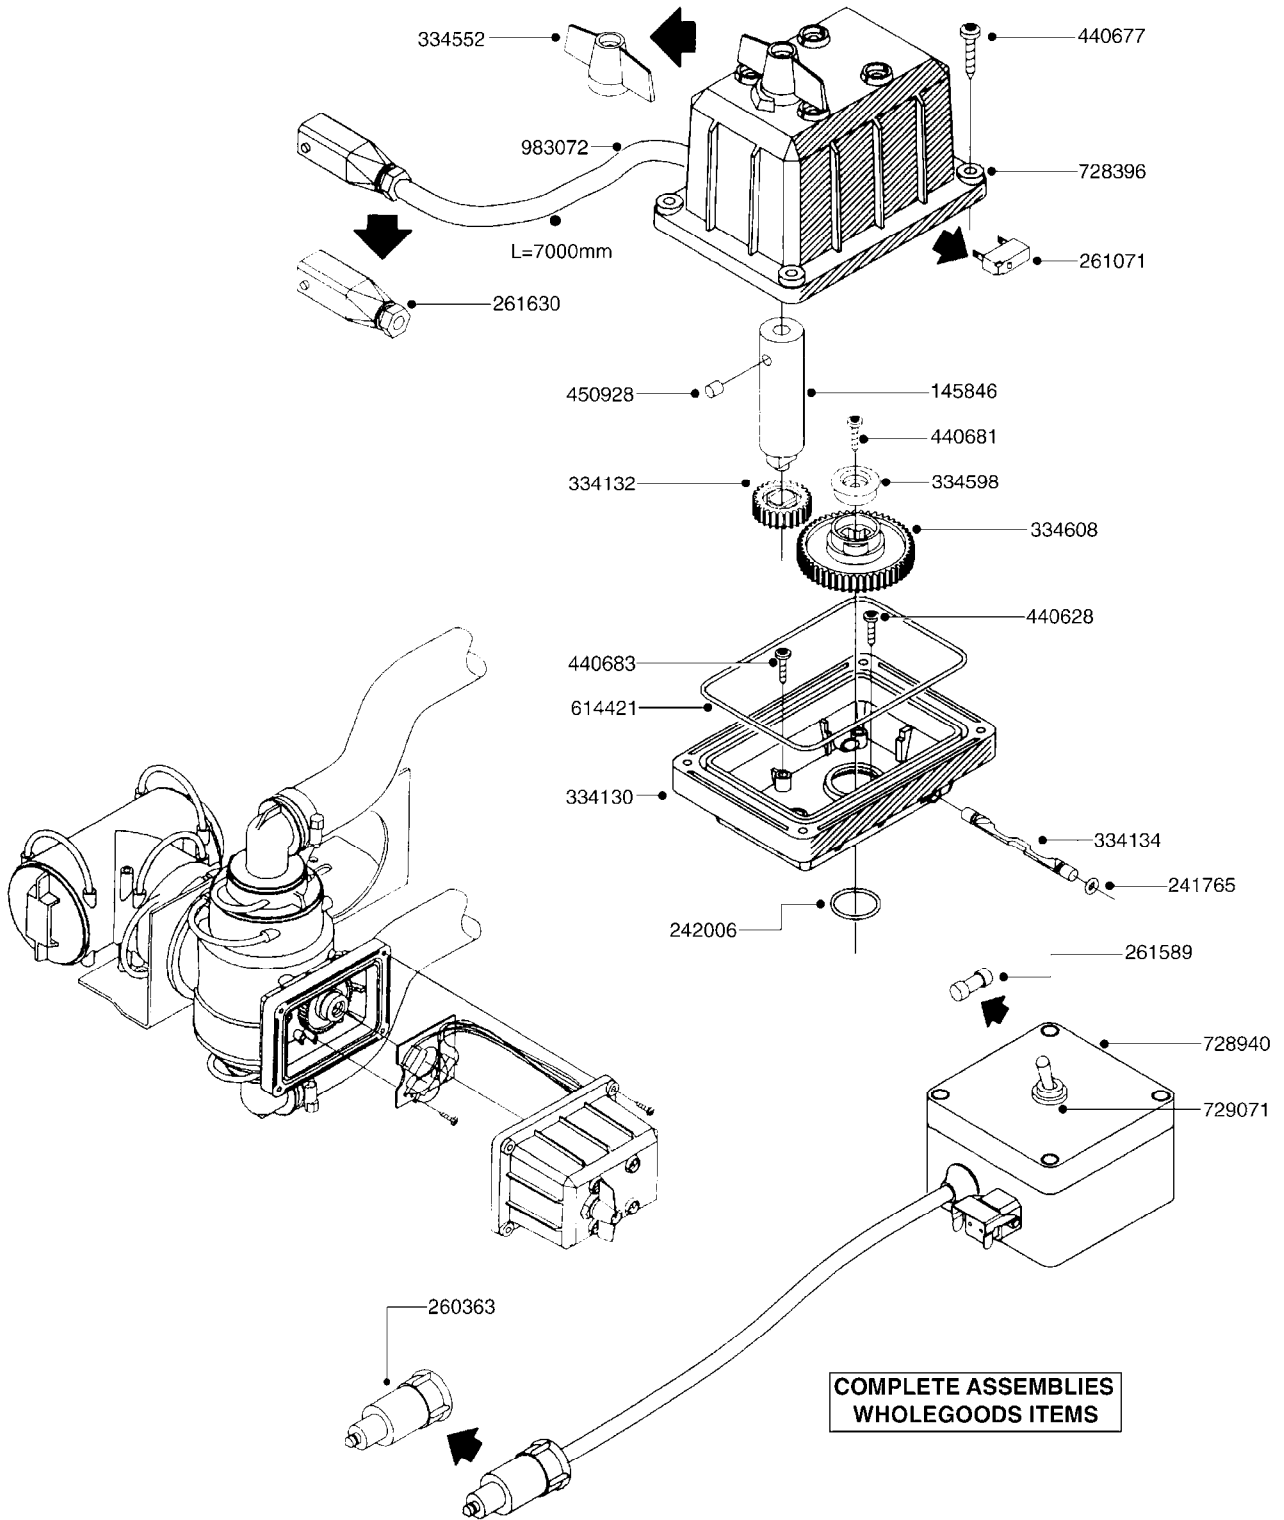

834363 - AGITATION BYPASS VALVE

G020

BALL VALVE-ELECTRIC 2-WAY
G020-HIN, 01:01:01

Page 1
Date 19.03.2013 9:53

parts-n°	order qty	description
145846	1	COUPLING FOR EL 3-WAY VALVE
241765	1	O-RING 3.1 X 1.6
242006	1	O-RING D22/D19 X 1.5
260363	1	PLUG 2 POLE 12V
261071	1	MICRO SWITCH TYPE 9 SM 201
261162	1	SOCKET F.12V BAYONET PLUG
261589	1	FUSE 5X20 1.25 AMP
334130	1	GEAR BOX
334131	1	COG WHEEL
334132	1	COG WHEEL
334134	1	INDICATOR ROD
334552	1	GRIP F.MAN.OP.EC PRES.REG.GREE
334598	1	PLUG F.VALVE HANDLE BLUE
440628	1	SCREW 3/8'
440677	1	SCREW F. PLASTIC 5X20 SS
440681	1	SCREW F. PLASTIC 4X40 SS
440683	1	SCREW 40X18 2WAY ELC.BALL VALV
450928	1	SET SCREW M8 X 8MM STAINLESS
614421	1	GASKET F/MOTOR HOUSE-ON/OFF TR
725340	1	MOTOR HOUSING FOR EL VALVE
728399	1	CIRCUIT BOARD F.728941
728941	1	CONTROL BOX F.2-WAY VALVE ELC.
834363	1	ELECTRIC KIT, AGITATION BYPASS

BALL VALVE-ELECTRIC 3-WAY
G030-HIN, 01:01:01

Page 1
Date 19.03.2013 9:53

parts-n°	order qty	description
145846	1	COUPLING FOR EL 3-WAY VALVE
241765	1	O-RING 3.1 X 1.6
242006	1	O-RING D22/D19 X 1.5
260363	1	PLUG 2 POLE 12V
261071	1	MICRO SWITCH TYPE 9 SM 201
261589	1	FUSE 5X20 1.25 AMP
261630	1	PLUG MALE/HIRSHCMANN-3XBAL.VAL
334130	1	GEAR BOX
334132	1	COG WHEEL
334134	1	INDICATOR ROD
334552	1	GRIP F.MAN.OP.EC PRES.REG.GREE
334598	1	PLUG F.VALVE HANDLE BLUE
334608	1	GEAR WHEEL F.3X BALL VALVE
440628	1	SCREW 3/8'
440677	1	SCREW F. PLASTIC 5X20 SS
440681	1	SCREW F. PLASTIC 4X40 SS
440683	1	SCREW 40X18 2WAY ELC.BALL VALV
450928	1	SET SCREW M8 X 8MM STAINLESS
614421	1	GASKET F/MOTOR HOUSE-ON/OFF TR
728396	1	MOTOR UNIT F.BALL VALVE
728940	1	CONTROL BOX F. 3-WAY VALVE ELC
729071	1	PRINTPL.F.3-STILL.BOKS FORMONT
834362	1	ELECTRIC KIT F.MANIFOLD
983072	1	ELEC. CABLE 3 WIRE X 0.75MM