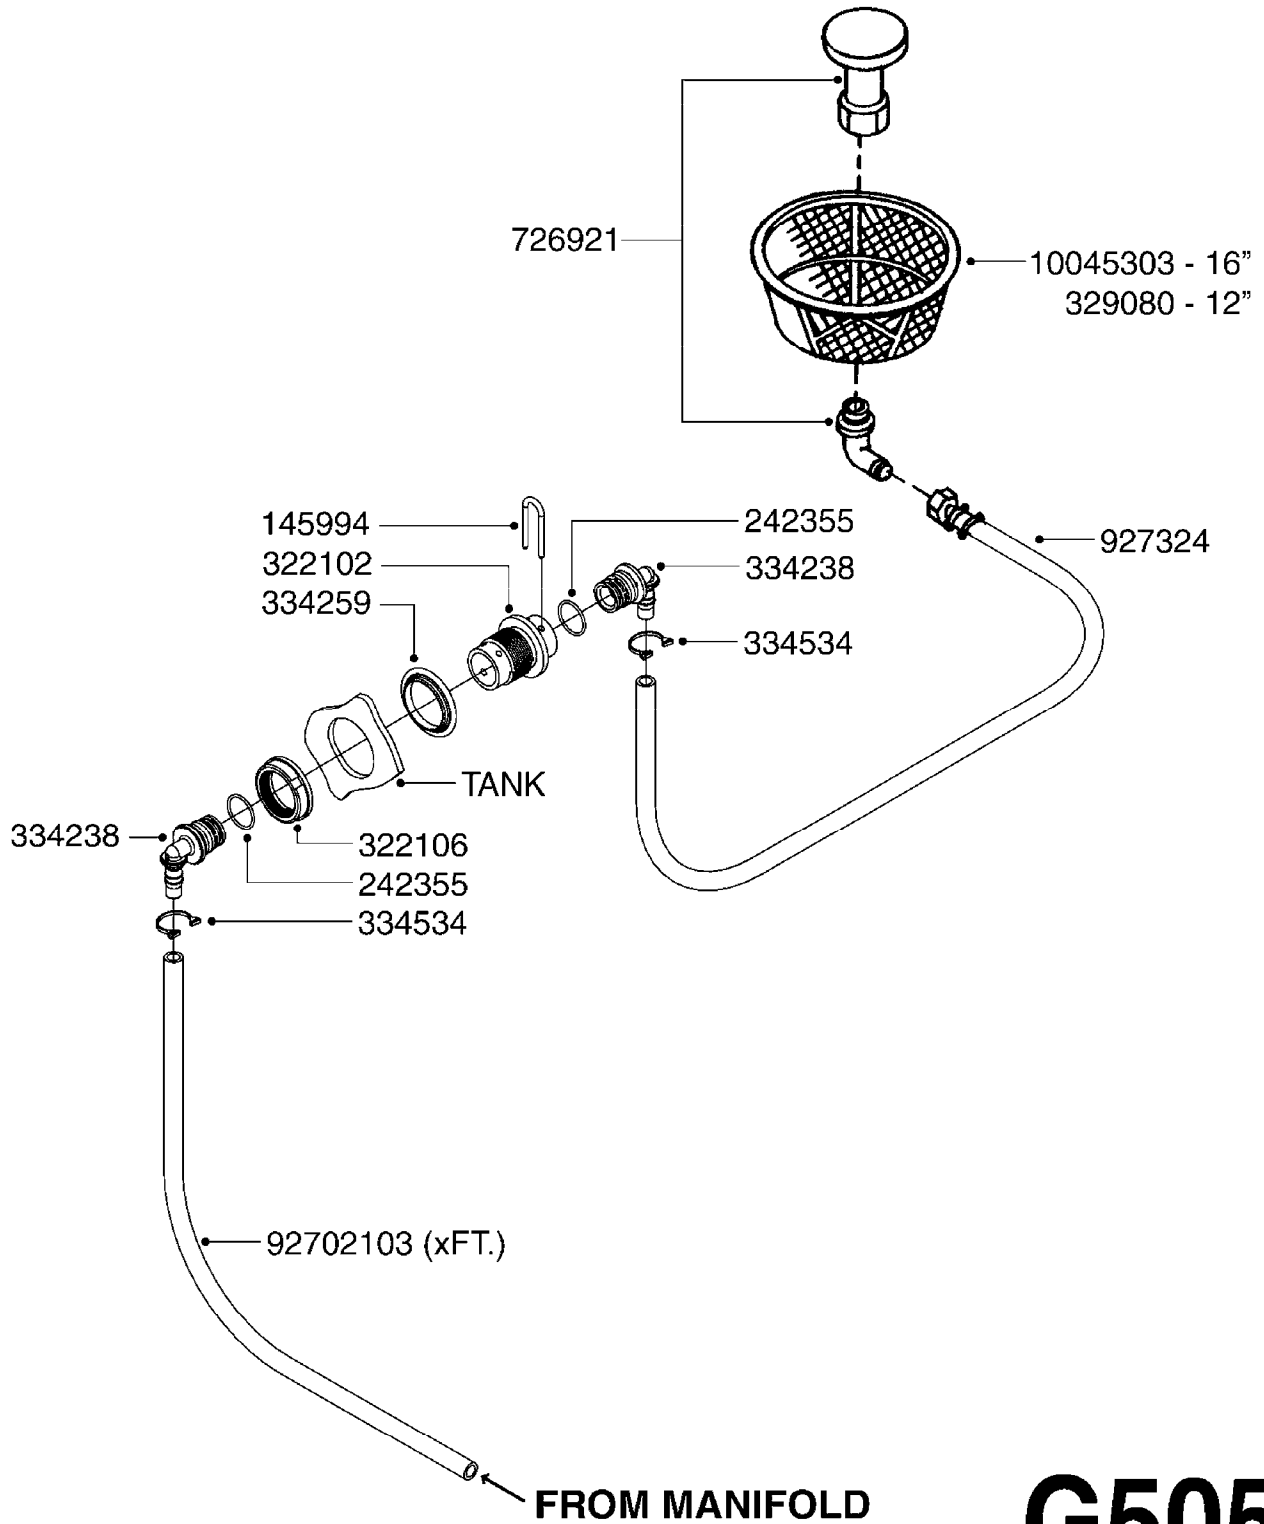

G503

HOSE REEL - NAVIGATOR
G503-HIN, 14:05:12

Page 1

Date 19.03.2013 9:55

Pos.	parts-n°	order qty	description
1	159912	1	BUSHING 12.0/10.2 - 45.5
2	165557	1	WASHER D28.0/D12.2X2.0 SS
3	242003	1	O-RING D14.1X1.6 VITON
4	281982	1	SNAP-RING OUTER 26X1.2 DIN4711
5	332905	1	FITT.DK HB 1/2" F. 3/4" CAP
6	333956	1	SLIDE SHOE 91X25X10
7	334104	1	GRIP
8	420604	1	BOLT HEX 8.8 DEL M10X25 FT
9	421083	1	BOLT HEX 8.8 DEL M10X65
10	421226	1	BOLT HEX 8.8 DEL M10X45
11	440665	1	SCREW M4.2X16 STAINLESS
12	460423	1	NUT HEX M10X1.5 LOCK
13	471140	1	WASHER D30/D10.5X2.5 STAINLESS
14	480804	1	RIVET Ø4.8x14.5
15	16118400	1	ARM FOR HANDLE ON HOSE REEL
16	16127500	1	WASHER D40.0/27.0/2.0/RED
17	61048300	1	AXLE LOCK F.HOSE REEL
18	61048700	1	HOSE REEL TILT ARM - NAVIGATOR
19	61048900	1	BRACKET FOR HOSE REEL NAV
20	61050300	1	AXLE LOCK F.HOSE REEL
21	63036500	1	HOSE REEL FOR HOSE