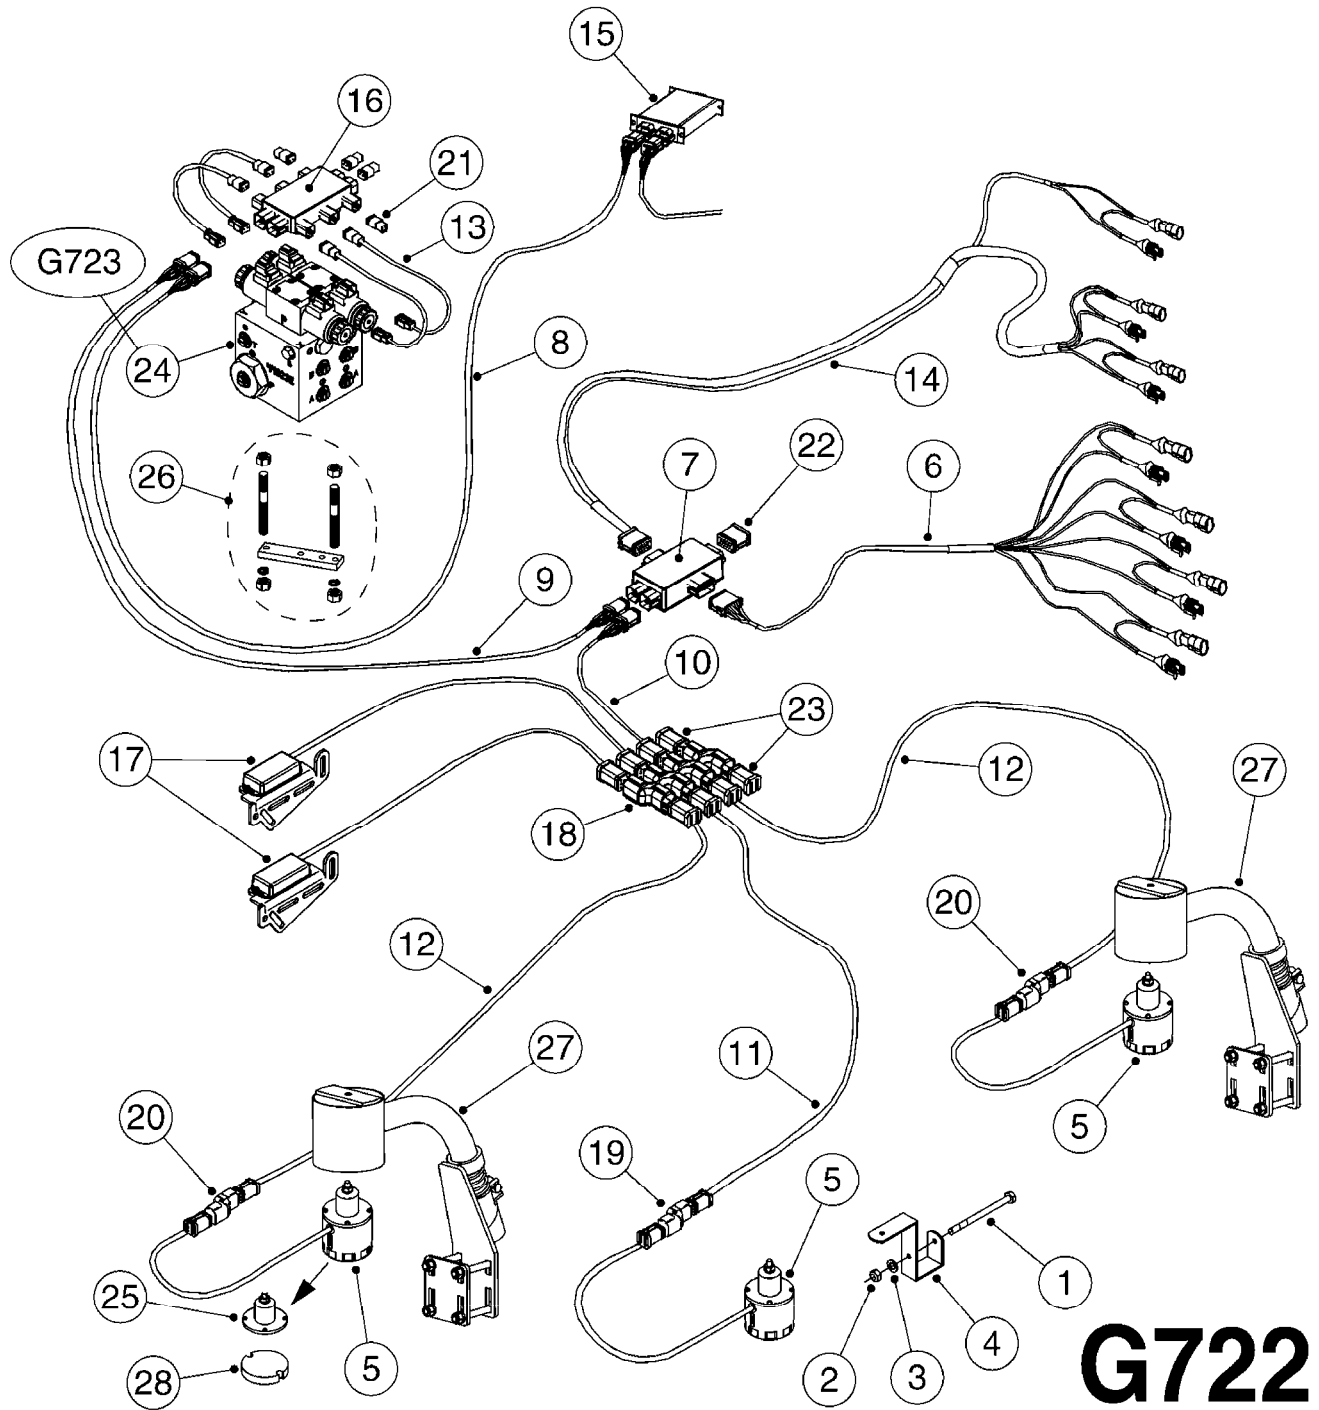

G722

NORAC UC5 BOOM HEIGHT CONTROL
G722-HIN, 09:06:11

Page 1
Date 19.03.2013 9:56

Pos.	parts-n°	order qty	description
1	410443	1	BOLT HEX 8.8 DEL M6X70 FORCE BOOM (FTZ)
1	410605	1	BOLT HEX 8.8 DEL M6X80 SPB/SPC BOOM
2	460261	1	NUT HEX M6X1 LOCK
3	471124	1	WASHER D18/D6.4x1.6
4	16128603	1	BRACKET F. SENSOR 60X60 TUBE SPB/SPC BOOM
4	16128703	1	BRACKET F. SENSOR 50x50 TUBE FORCE BOOM (FTZ)
5	26022403	1	SENSOR, NORAC, UC5, ULTRASONIC
6	26022703	1	CABLE, INTERFACE, TILT, NORAC UC5
7	26022803	1	MODULE, INPUT, NORAC UC5
8	26022903	1	CABLE UC5 NETWORK 14 AWG 10M
9	26023003	1	CABLE UC5 NETWORK 14 AWG 1M
10	26023103	1	CABLE UC5 NETWORK 18 AWG 3M
11	26023203	1	CABLE UC5 NETWORK 18 AWG 1M
12	26023303	1	CABLE UC5 NETWORK 18 AWG 20M
13	26023403	1	CABLE UC5 VALVE 2PIN/2PIN DT
14	26023503	1	CABLE UC5 INTERFACE MAIN AMP
15	26023603	1	NORAC UC5 CONTROLLER MODULE
16	26023703	1	NORAC UC5 VALVE MODULE
17	26023803	1	NORAC UC5 ROLL SENSOR
18	26023903	1	NORAC UC5 NETWRK COUPLER 8-WAY
19	26024003	1	NORAC UC5 NETWRK COUPLER 2-WAY
20	26024103	1	NORAC UC5 COUPLER 2-WAY/TERM.
21	26024203	1	NORAC UC5 NETWORK 2-PIN PLUG
22	26024303	1	NORAC UC5 NETWORK 12-PIN PLUG
23	26024403	1	NORAC UC5 NETWORK 6-PIN PLUG
24	26024503	1	NORAC VALVE BLOCK COMPLETE UC5
25	28050303	1	NORAC RUBBER TOP&BOLT F.SENSOR
26	28055503	1	NORAC VALVE MOUNTING HARDWARE
27	28086500	1	UC4 SENSOR MOUNTING BKT. NORAC
28	28086600	1	FOAM DISC F. SENSOR NORAC