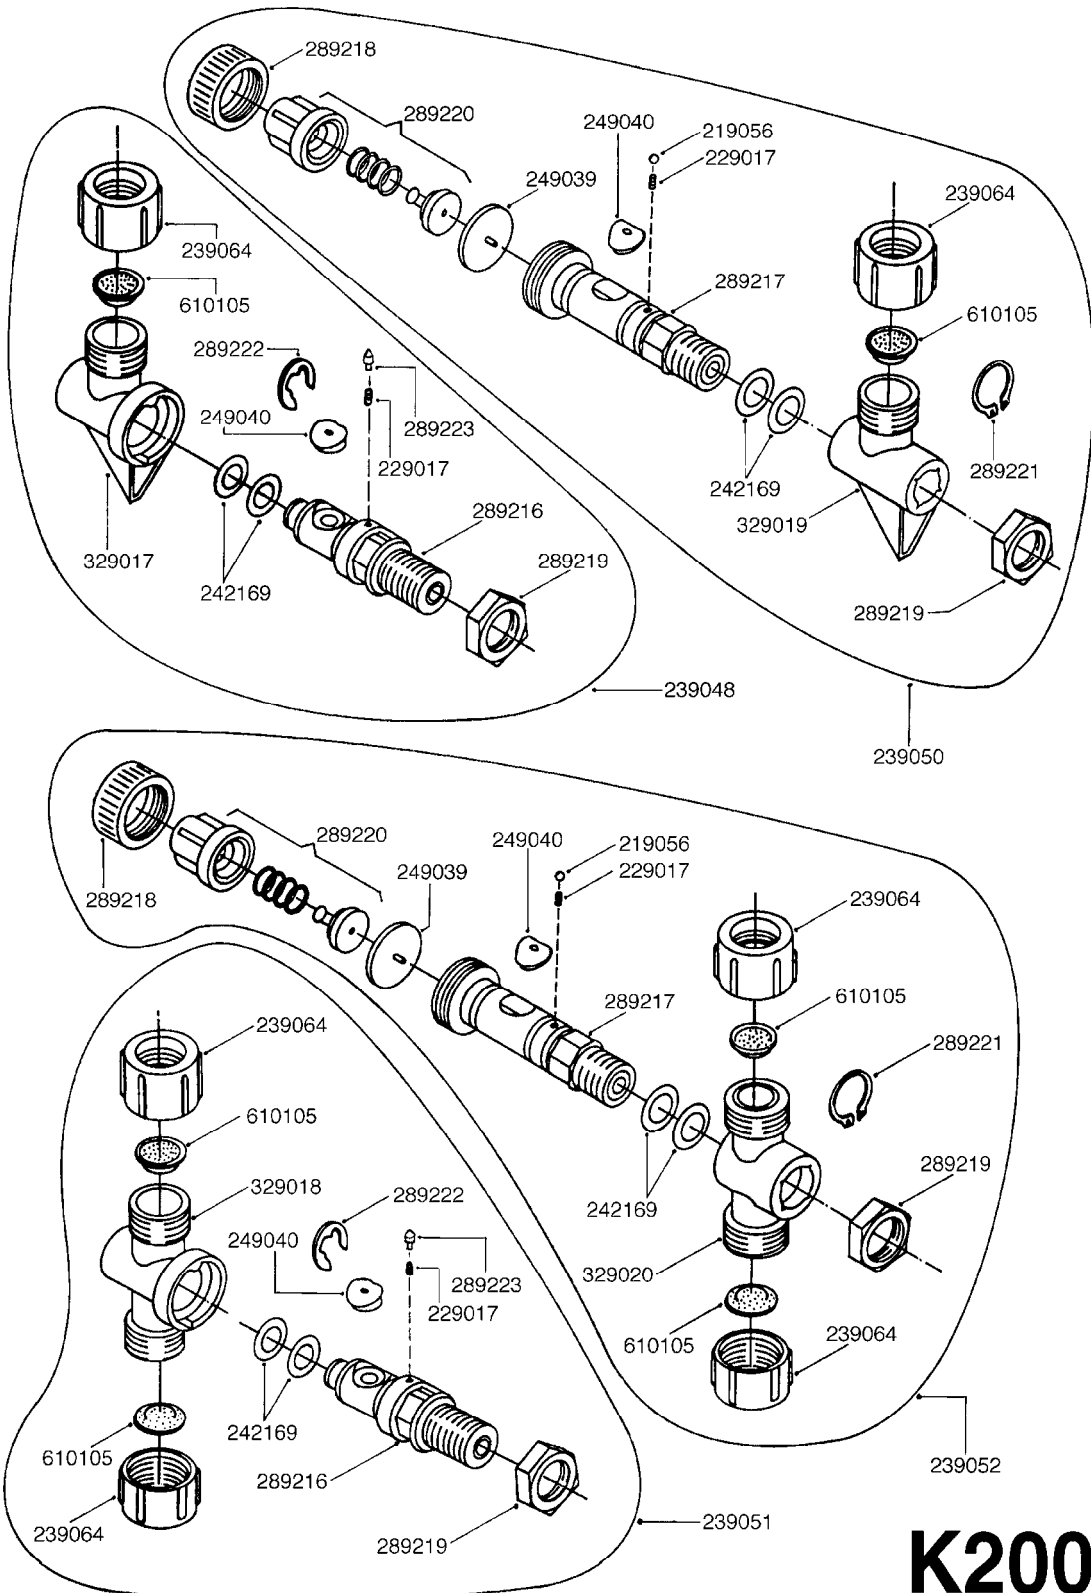

CANNON "L" SPOUT ASSEMBLY
K190-HIN, 15:06:07

K190

CANNON "L" SPOUT ASSEMBLY
K190-HIN, 15:06:07

Page 1
Date 19.03.2013 9:58

parts-n°	order qty	description
129115	1	DOUBLE NOZZLE HOLDER
130396	1	NOZZLE CASTING DOUBLE
130397	1	NOZZLE HOLDER UPPER PART
146327	1	UNION NUT 3/8' BRASS
146414	1	TERMINATION STOPPER 22 X 100
149138	1	ADAPTER FOR NOZZLE H
157027	1	NOZZLE TUBE CANNON BOTTOM
163936	1	WASHER D15/D6.2X1
169419	1	SUPPORT F.SPOUT "CANNON L"
242161	1	O-RING 6 X 3.0
249007	1	BELT FOR CANNON
284235	1	GREASE NIPPLE M 6/100
289059	1	STRAP 130-150
289060	1	STRAP 140-160
359036	1	NOZZLE OUTLET F.CANNON
371511	1	NOZZLE CONE JET 1299-14 ORANGE
421250	1	BOLT HEX M6X35
430242	1	BOLT HEX 8.8 M14 X 45 GALV.
439004	1	BOLT HEX M16 X 100 GALV.
439007	1	BOLT HEX M14 X 70 GALV.
450972	1	SCREW M6X15 ALLEN GALV.
451037	1	SCREW M6X20 HEX
459002	1	SCREW N10X1/2"
460202	1	NUT HEX M6
460261	1	NUT HEX M6X1 LOCK
460364	1	NUT HEX M8 GALV.
460585	1	NUT HEX M16X2 LOCK
461231	1	NUT HEX M6 BRASS
461286	1	NUT M14 SAFETY
471074	1	WASHER M8 ELZ
471075	1	WASHER M8 LOCK
471093	1	WASHER D14 GALV. (168873)
471106	1	WASHER D6
471118	1	WASHER D16 TENSION
619052	1	SUPPORT F.AIR SPOUT CANNON
619053	1	BASE SWIVEL F.AIR SPOUT CANNON
619113	1	MOUNT PLATE F.AIR SLOT CANNON
619683	1	SHIELD F.BELT CANNON
739088	1	NOZZLE HOLDER CANNON
739302	1	STAR NOZZLE HOLDER F.CANNON
781900	1	CYLINDER D20-150
927327	1	HOSE R X 300MM X 12"