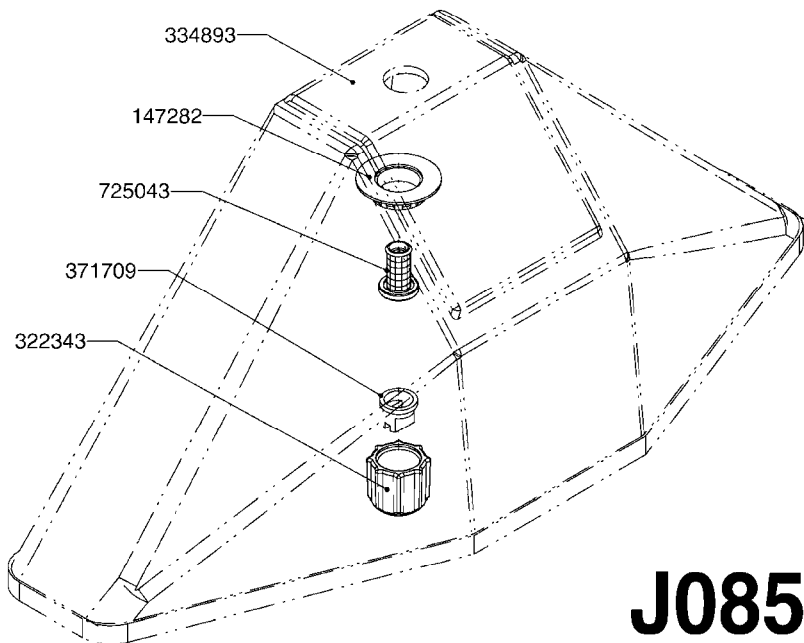

741721

741647