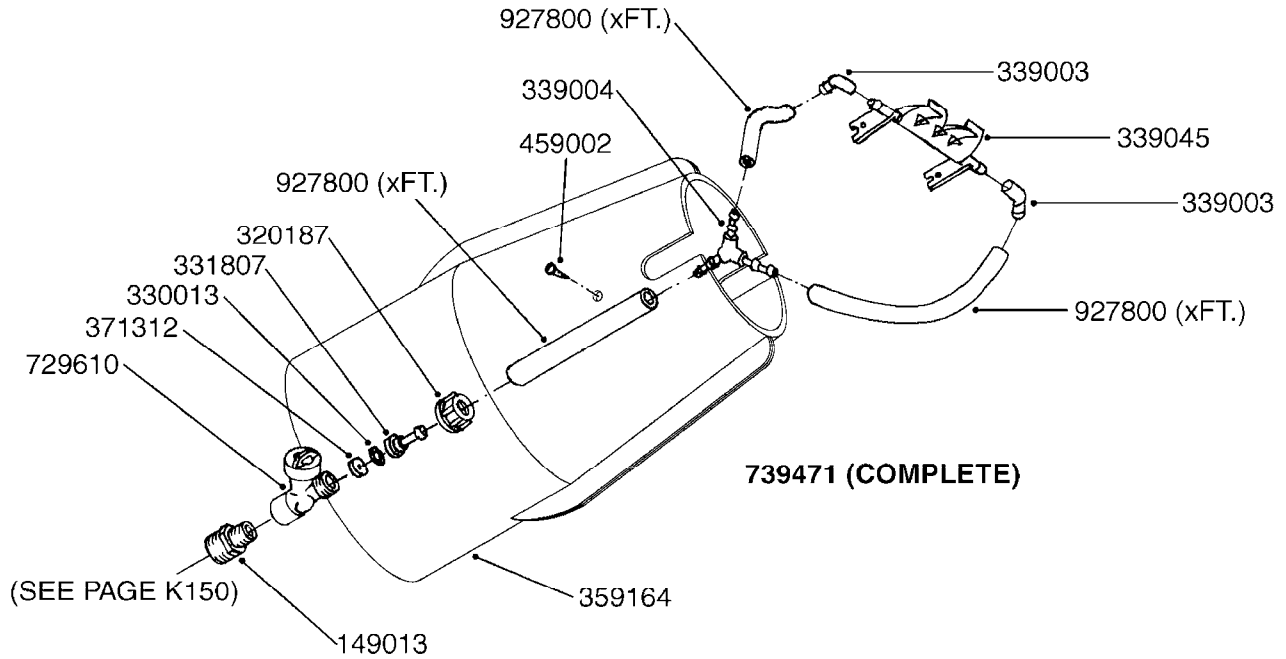

K160

LP - FRAME F. OUTLETS
K160-HIN, 01:01:01

Page 1

Date 19.03.2013 9:58

parts-n°	order qty	description
129032	1	CLAMP HALF F.TUBE EXTENSION
129139	1	CLAMP HALF F.TUBE EXTENSION
157096	1	EXTENSION ROD L=20"
157097	1	EXTENSION ROD L=12"
249050	1	FRICTION WASHER D48X10X3.5
289305	1	TUBE PLUG D24
420965	1	BOLT HEX 8.8 DEL M10X40
430286	1	BOLT HEX 8.8 DEL M12X30 FT
460342	1	NUT HEX M10
460423	1	NUT HEX M10X1.5 LOCK
460703	1	NUT HEX M12X1.75 LOCK
619063	1	HOLDER FOR EXTENSION
619382	1	LP FRAME BASE PLATE
619396	1	CURVED BRACKET F. LP FRAME
639045	1	BRACKET FOR SPOUT RH
639270	1	LP FRAME RH
639271	1	LP FRAME LH