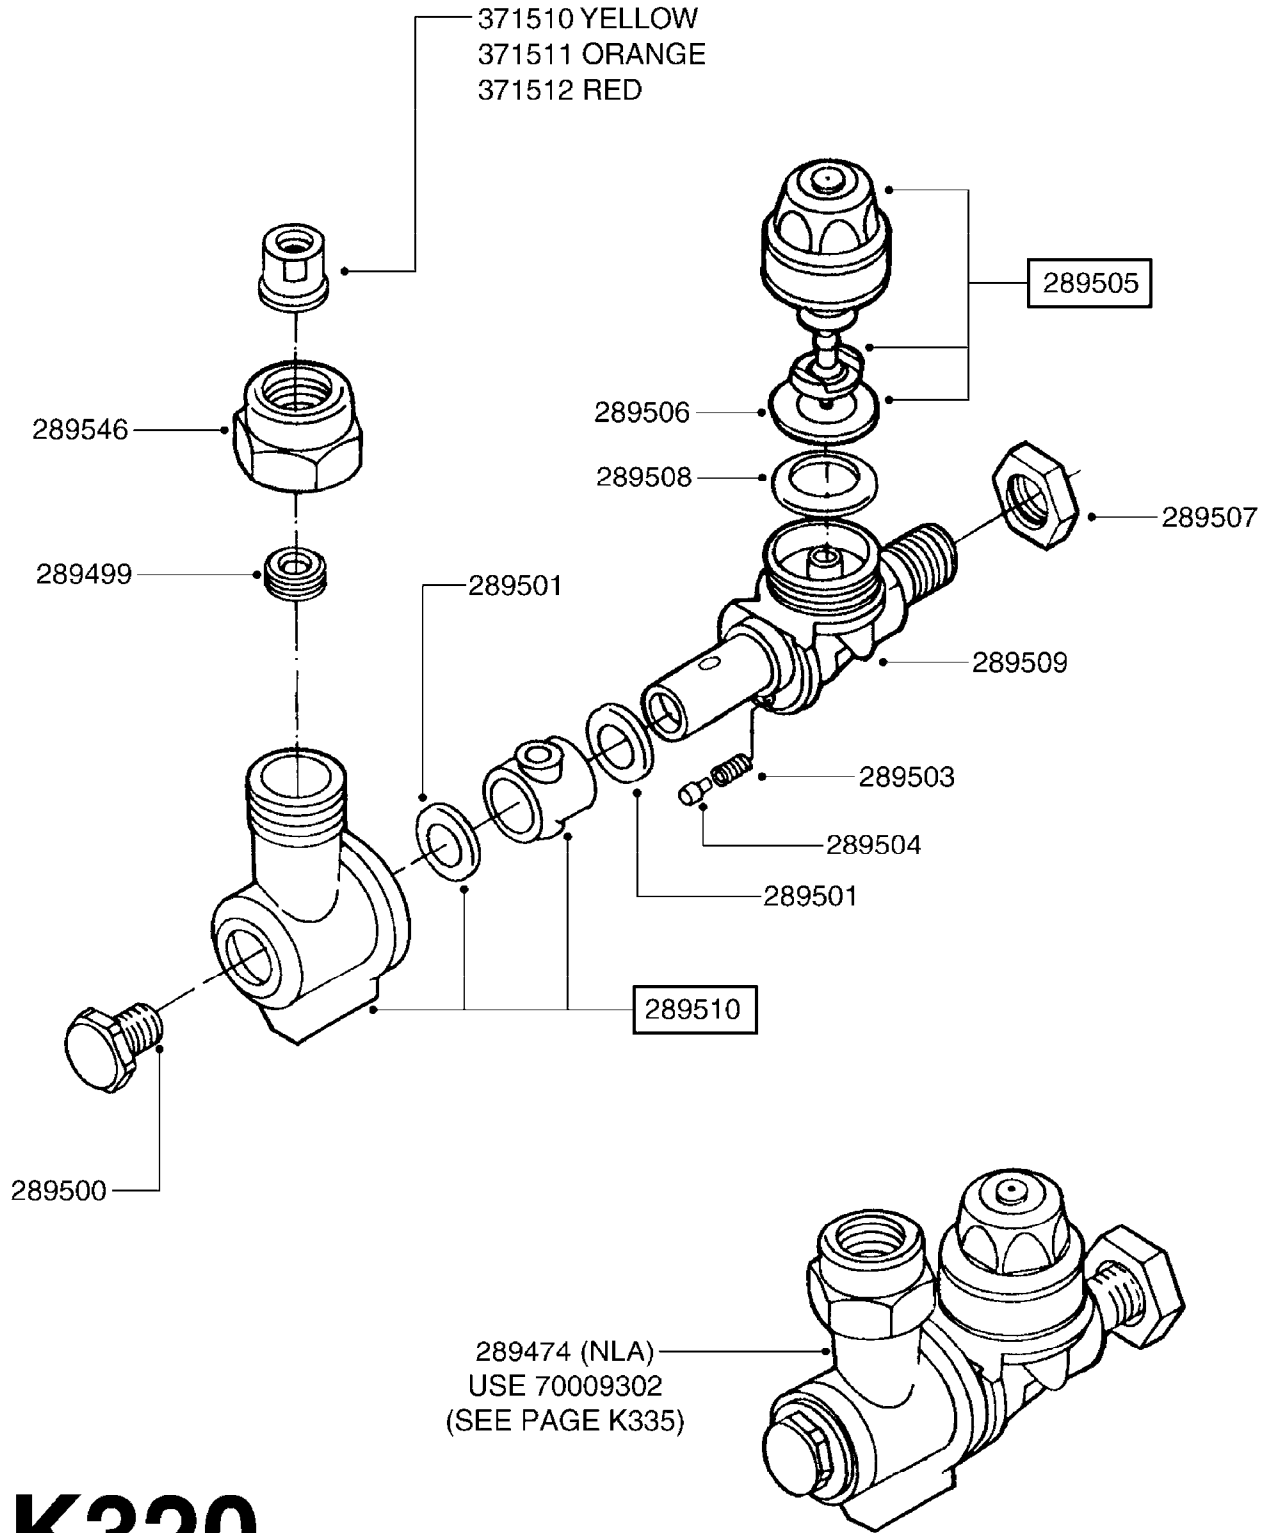

MERCURY - 26" DOUBLE CENT.FAN
K310-HIN, 01:01:01

Page 0
Date 19.03.2013 9:59

K310

MERCURY - 26" DOUBLE CENT.FAN
K310-HIN, 01:01:01

Page 1
Date 19.03.2013 9:59

parts-n°	order qty	description
119056	1	CENTER WHEEL F.30"/32" FAN
129150	1	BLOWER WHEEL HF600D ALUMINUM
159982	1	DISTANCE TUBE FOR 820
210772	1	BALL BEARING 6208 2RS1
210826	1	SEAL OIL 45 X 10
284211	1	SNAP-RING INNER 80X2.5
359239	1	CAP FOR 26" FAN
429021	1	BOLT HEX 12.9 M10X35 DIN-933
459001	1	BOLT ALLEN M8X15 8.8
460423	1	NUT HEX M10X1.5 LOCK
471072	1	WASHER M10 EL2
471106	1	WASHER D6
489019	1	SLOTTED PIN D.5X20
726925	1	CENTRIFUGAL CLUTCH D. 245
739746	1	HUB ASSEMBLY F.HF600D FAN
739759	1	FAN - CENTRIFUGAL 26" DOUBLE