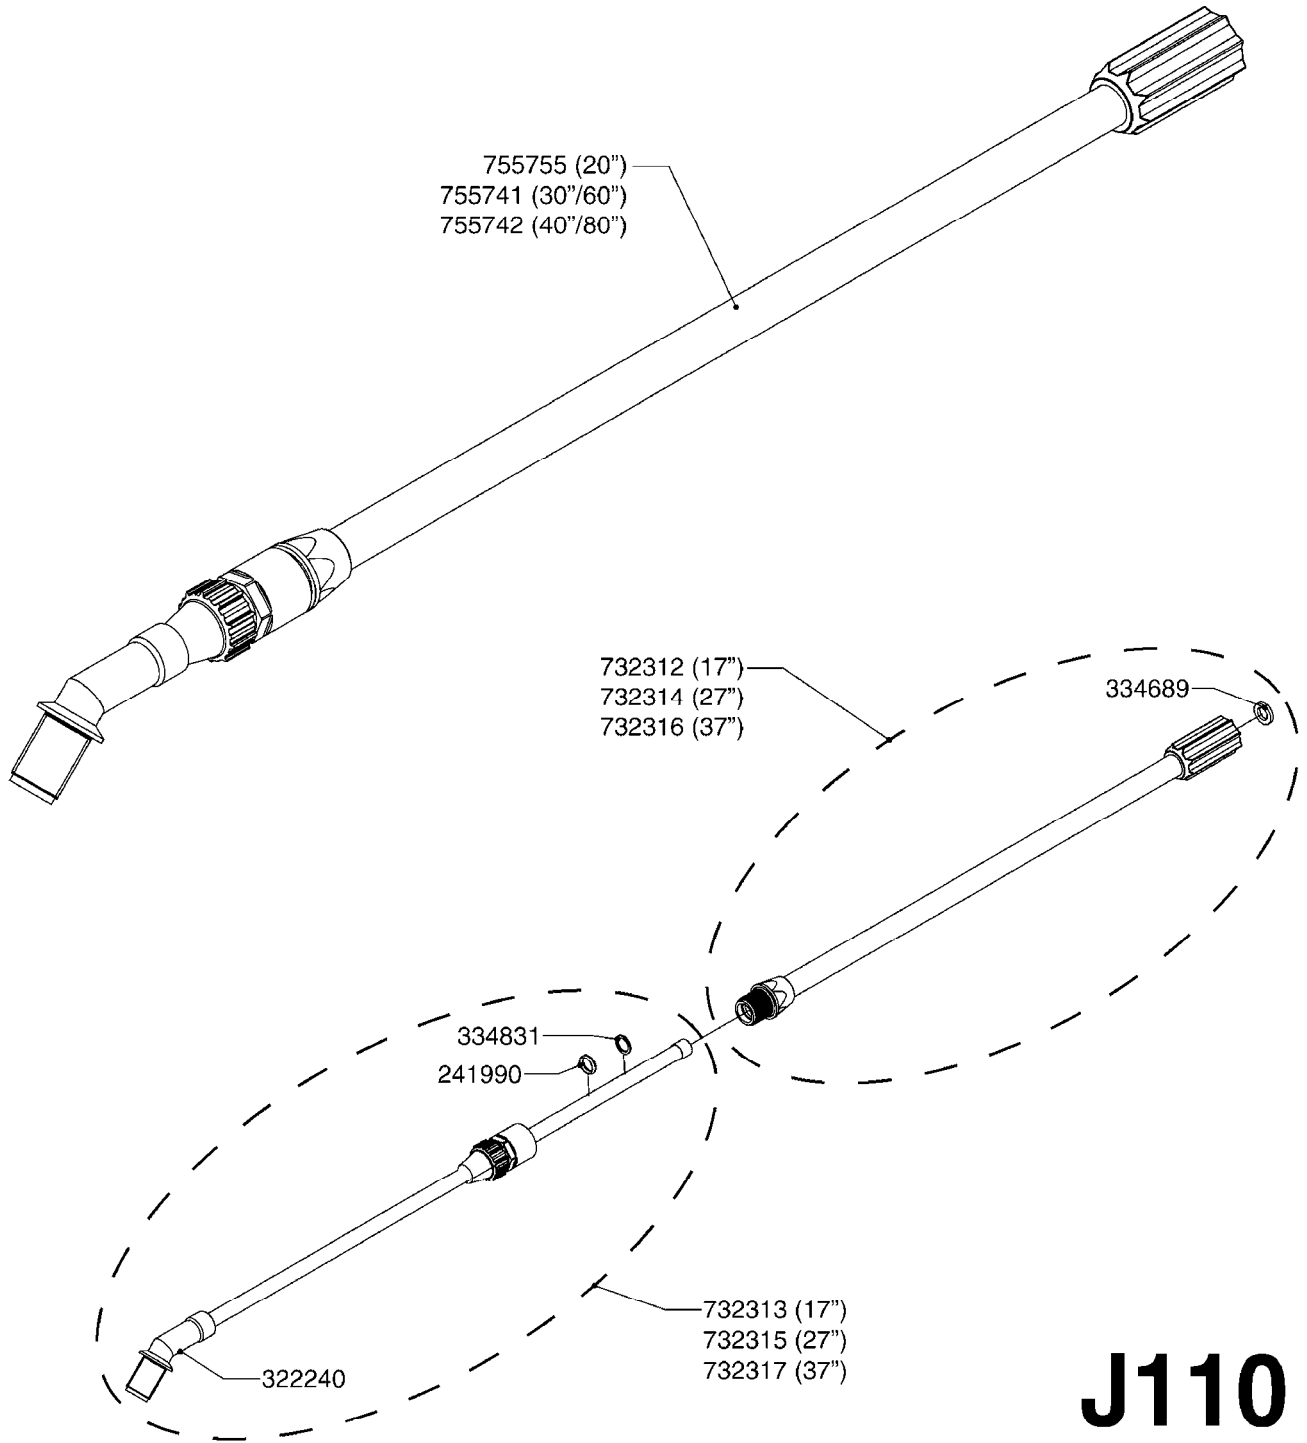

TELESCOPIC SPRAY WAND
J110-HIN, 22:09:09

Page	0
Date	19.03.2013 9:57

TELESCOPIC SPRAY WAND
J110-HIN, 22:09:09

Page 1
Date 19.03.2013 9:57

parts-n°	order qty	description
241990	1	O-RING D9.3 X 2.4 VITON
322240	1	LANCE-END 45 DEG.
334689	1	GASKET Ø15.8/9.5X2.4 HYTREL
334831	1	DISC Ø 14.7/ 10.2X 1.0
732312	1	LANCE TUBE D15/D12 ASSM. L=430
732313	1	LANCE TUBE D10/D6 ASSM. L=490
732314	1	LANCE TUBE D15/D12 ASSM. L=690
732315	1	LANCE TUBE D10/D6 ASSM. L=750
732316	1	LANCE TUBE D15/D12 ASSM. L=940
732317	1	LANCE TUBE D10/D6 ASSM. L=1000
755741	1	LANCE TELESCOPING 29"-59"
755742	1	LANCE TELESCOPING 39"-79"
755755	1	LANCE TELESCOPING 20"-40"