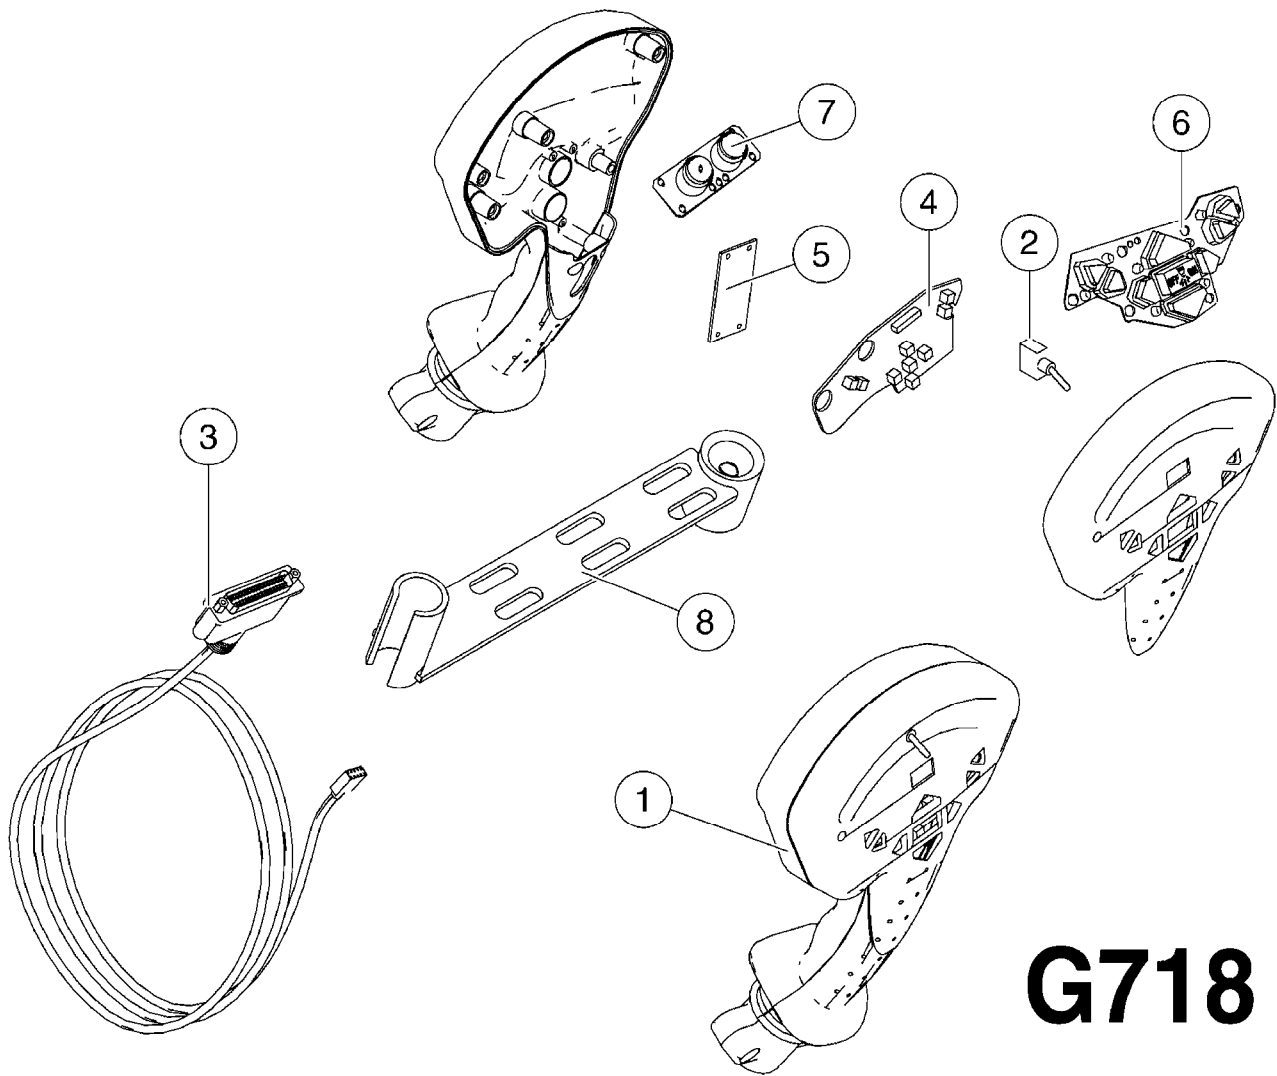

HC6300 GRIP
G718-HIN, 02:12:09

G718

HC6300 GRIP
G718-HIN, 02:12:09

Page 1
Date 19.03.2013 9:56

Pos.	parts-n°	order qty	description
1	842322	1	HC 6300 GRIP 4SEC
1	842323	1	HC 6300 GRIP 6SEC
1	842324	1	HC 6300 GRIP 7SEC
1	842325	1	HC 6300 GRIP 8SEC
1	842326	1	HC 6300 GRIP 9SEC
1	842327	1	HC 6300 GRIP 13SEC
2	26025400	1	SWITCH FOR HC6300 GRIP SECTION
3	26025500	1	CABLE DB25 FOR HC6300 GRIP
4	26025600	1	PRINT HY CTRL FOR HC6300 GRIP
5	26025700	1	PRINT TWIN FOR HC6300 GRIP
6	28030000	1	GRIP, 9 SILICONE BUTTONS YELLOW
7	28030200	1	GRIP, 2 SILICONE BUTTONS BLACK
8	63051800	1	HOLDER FOR HC6300 GRIP