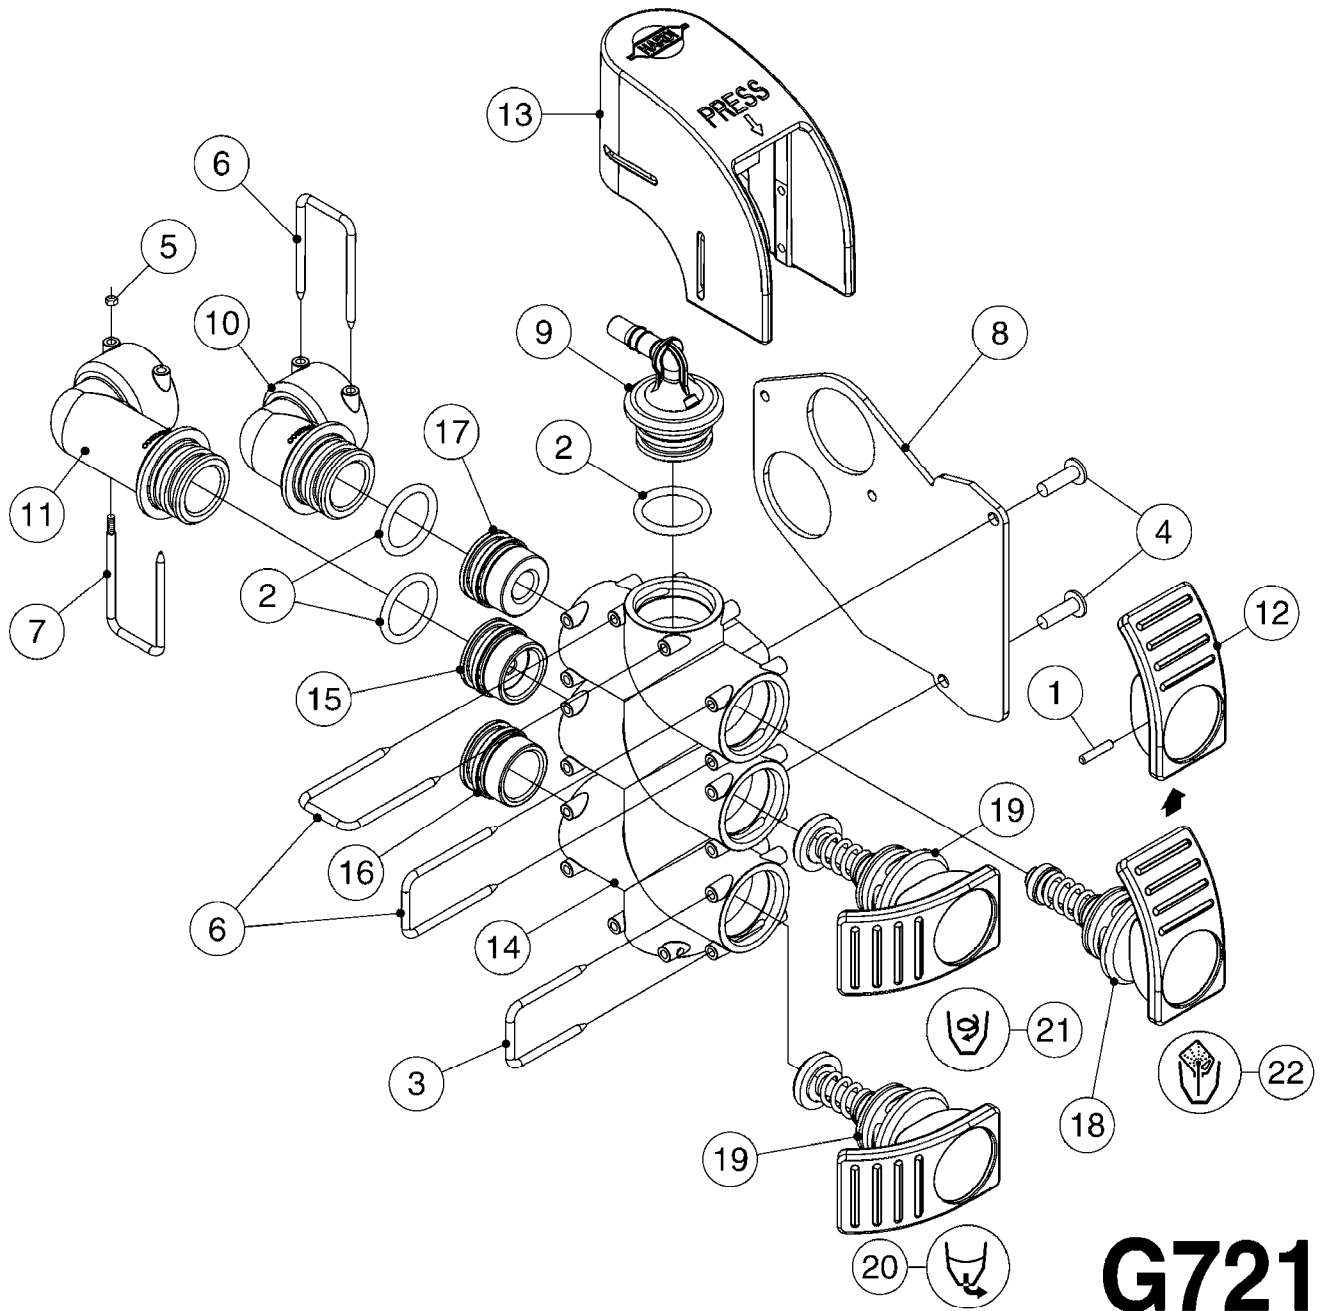

G720

NORAC SEVERE TERRAIN KIT
G720-HIN, 18:03:10

Page 1

Date 19.03.2013 9:56

Pos.	parts-n°	order qty	description
1	26030300	1	NORAC SEVERE TERRAIN CABLE
2	28024103	1	TIE STRAP L=8" x W=3/16"
3	28025203	1	TIE STRAP L=23" x W=1/2"
4	28086400	1	UC4 ULTRASOUND SENSOR NORAC
5	28086500	1	UC4 SENSOR MOUNTING BKT. NORAC
6	72591600	1	NORAC HC SEVERE TERRAIN KIT