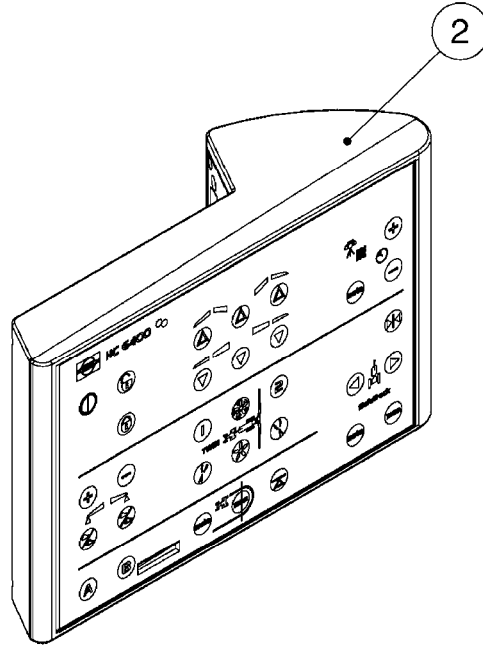

HC6400 SETBOX
G717-HIN, 02:12:09

Page 0

Date 19.03.2013 9:56