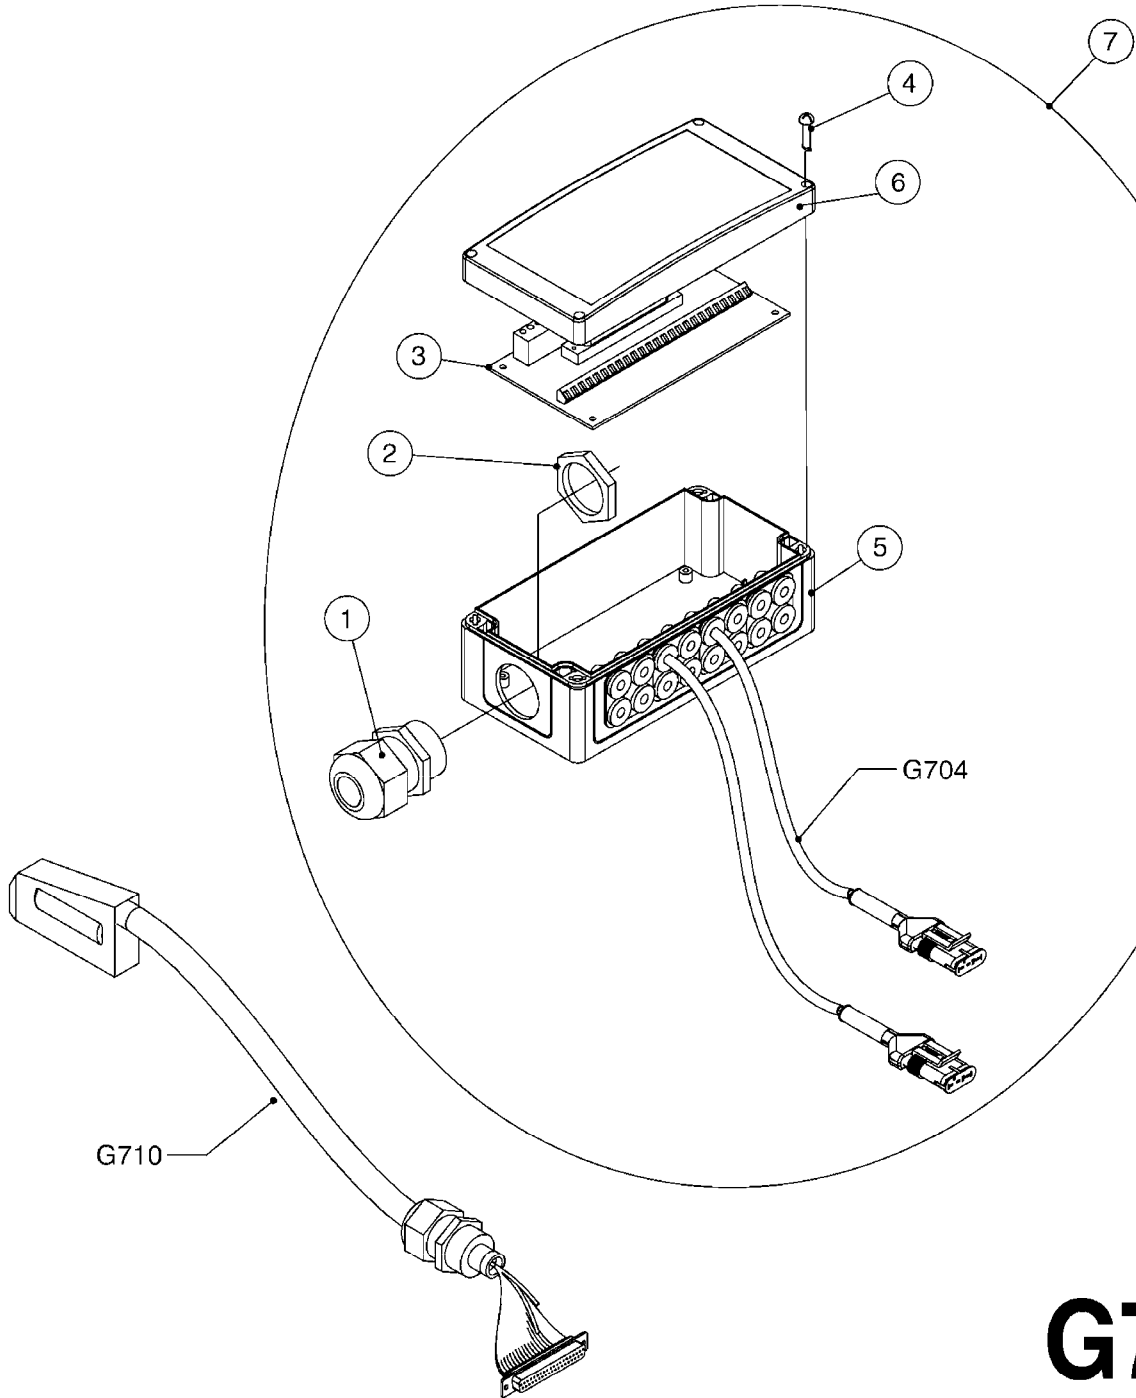

G704

CABLES
G704-HIN, 22:06:09

Page 1
Date 19.03.2013 9:55

Pos.	parts-n°	order qty	description
1	26005900	1	CABLE 37/37 POLE DAH/JOB COM
2	26006200	1	WIRE W. PLG 2P. AMP FEM. L=14'9"
2	26006300	1	WIRE W. PLUG AMP FEMALE L=.5M
2	26006400	1	WIRE W. PLG 2P. AMP FEM. L=29.5"
2	26006500	1	WIRE W. PLUG AMP FEMALE L=1.5M
2	26006600	1	WIRE W. PLUG AMP FEMALE L=9M
3	26006700	1	WIRE W. PLG 2P. AMP MALE L=4.75"
4	26006800	1	WIRE W. PLG 2P. AMP MALE L=39"
5	26006000	1	WIRE W. PLG 3P. AMP FEM. L=59"
5	26006100	1	WIRE W. PLUG AMP FEMALE L=5M
5	26007000	1	WIRE W. PLUG AMP FEMALE L=0.2M
5	26007100	1	CABLE AMP MALE 3 WIRE L=9M
5	26007200	1	CABLE, EXT F. SENS AMP PLUG 13M
6	26007300	1	WIRE W. PLG 3P. AMP MALE L=39"
7	26007400	1	SENSOR EXTENSION CABLE AMP, 3M
7	26009800	1	EXTENSION CABLE 2P. AMP L=20"
8	26004900	1	CABLE FEM/MALE 37P L=9.5M
9	26007500	1	CABLE FEM/FEM 15P L=3.5M
10	262150	1	SCREW ASSM. FOR D-SUB PLUG
11	72450600	1	CAP F. AMP SUPER SEAL 2P PLUG
12	72450700	1	CAP F. AMP SUPER SEAL 3P PLUG
13	72450800	1	CAP F. AMP SUPER SEAL 4P PLUG