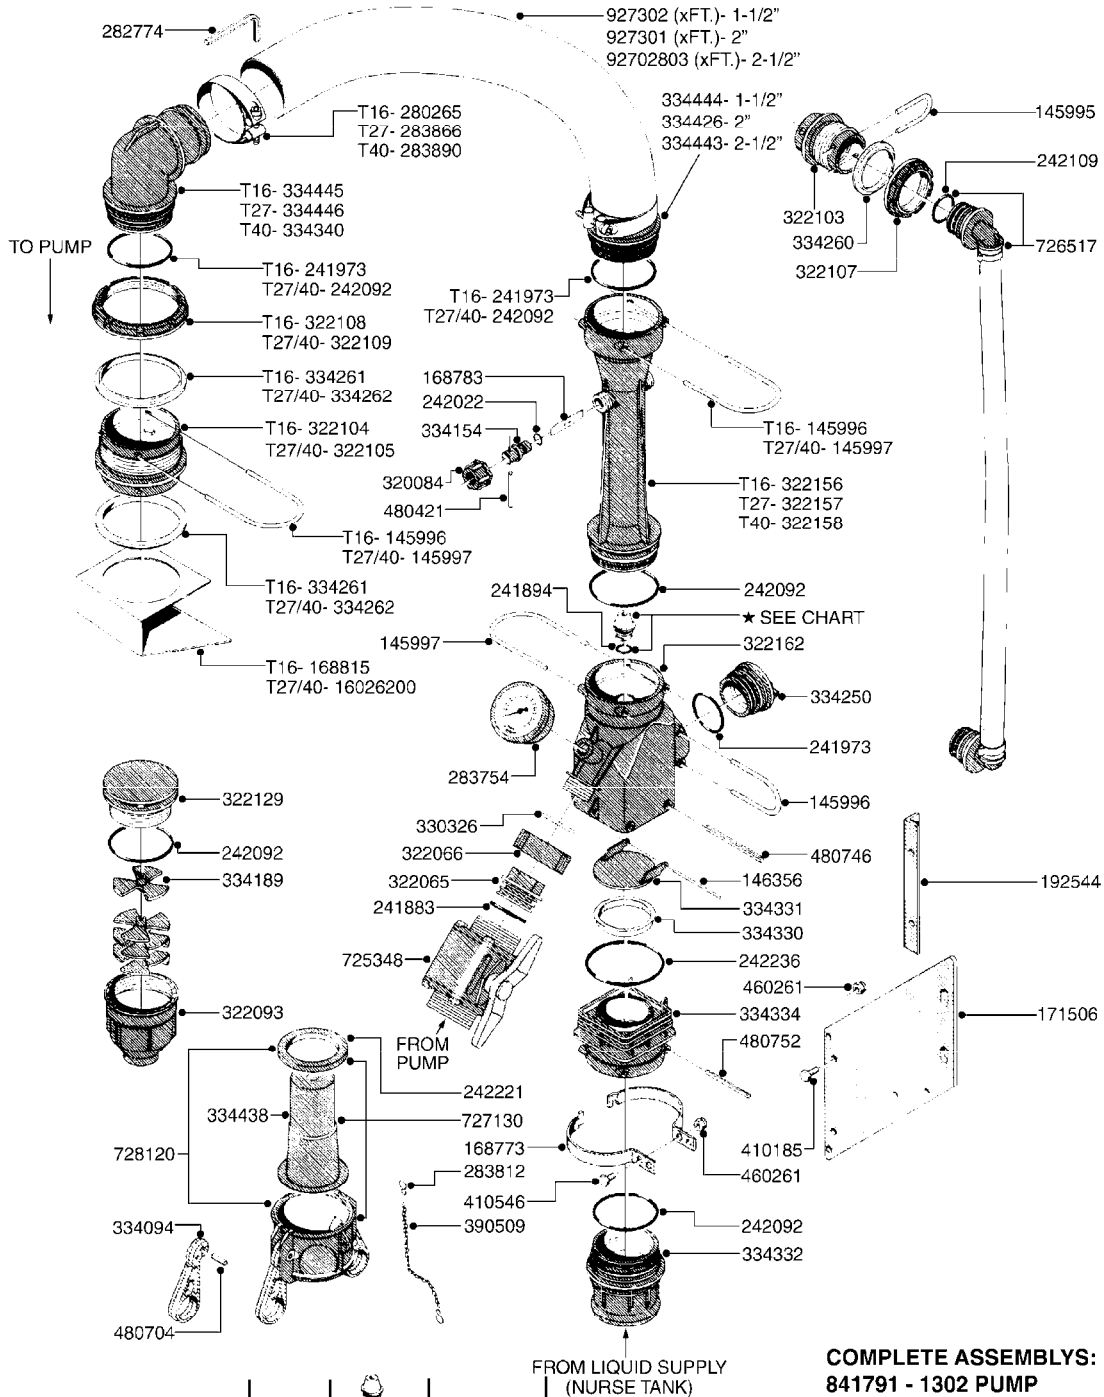

COMPLETE ASSEMBLYS:
841791 - 1302 PUMP
841792 - 361/462 PUMP

★	PUMP	Φ	COLOR
T16	600	727263	BLUE
T16	320	727264	GREEN
T27	1202	727265	RED
T27	1302	727266	WHITE
T40	361	727267	BLACK
T40	462	727268	YELLOW

**COMPLETE ASSEMBLYS
WHOLEGOODS ITEMS**

G210