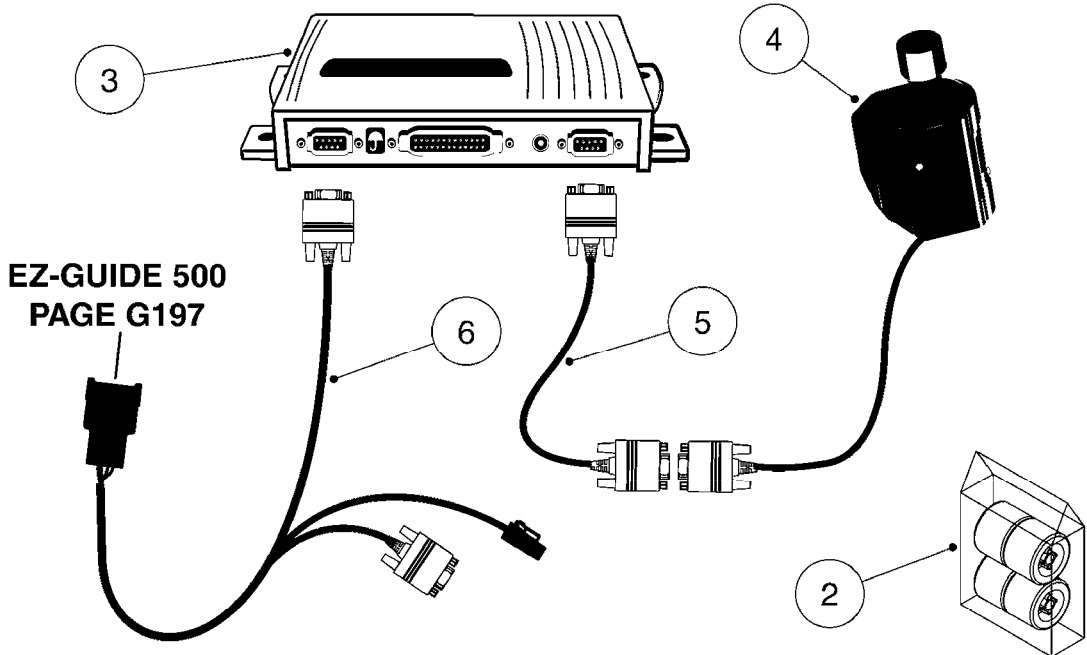

**EZ-STEER 500
PAGE G198**

COMPLETE ASSEMBLY 13

**COMPLETE ASSEMBLIES
WHOLEGOODS ITEMS**

G197

EZ-GUIDE 500 LIGHTBAR
G197-HIN, 09:12:09

Page 1

Date 19.03.2013 9:54

Pos.	parts-n°	order qty	description
1	26007603	1	CABLE, ANTENNA, EZGUIDEPLUS
2	26012203	1	EZ-STEER/GUIDE 500 ADAPT.CABLE
3	26015303	1	REMOTE KEYPAD EZGUIDE 500/250
3	28048403	1	DECAL - REMOTE OVERLAY 500/250
4	26015403	1	EZ-GUIDE 500 CABLE POWER/CAN90
5	26015503	1	EZ-GUIDE 500 Z PLUS ANTENNA
5	26015603	1	ANTENNA AG15 L1,EZ GDE 500/250
6	26015703	1	EZ-GUIDE 500 DGPS DISPLAY
6	26015803	1	EZ-GUIDE 500 OMNISTAR DISPLAY
7	26016103	1	EZ-GUIDE 500 CABLE UNTERM.FUSE
8	26016203	1	EZ-GUIDE 500 POWER CONN.CABLE
9	28048203	1	EZ-GUIDE 500 MOUNT F.AG15 ANT.
10	28048303	1	EZ-GUIDE 250/500 RAM MNT.1.5"
11	29003803	1	EZ-GUIDE 500 CD,GET.STARTED V1
12	67215403	1	EZ-GUIDE 500 QUICK REF.CARD V1
13	84208303	1	EZ GUIDE 500 LIGHTBAR (DGPS)
13	84208403	1	EZ GUIDE 500 LIGHTBAR (XP/HP)
13	84208503	1	EZ GUIDE 500 LIGHTBAR (RTK)