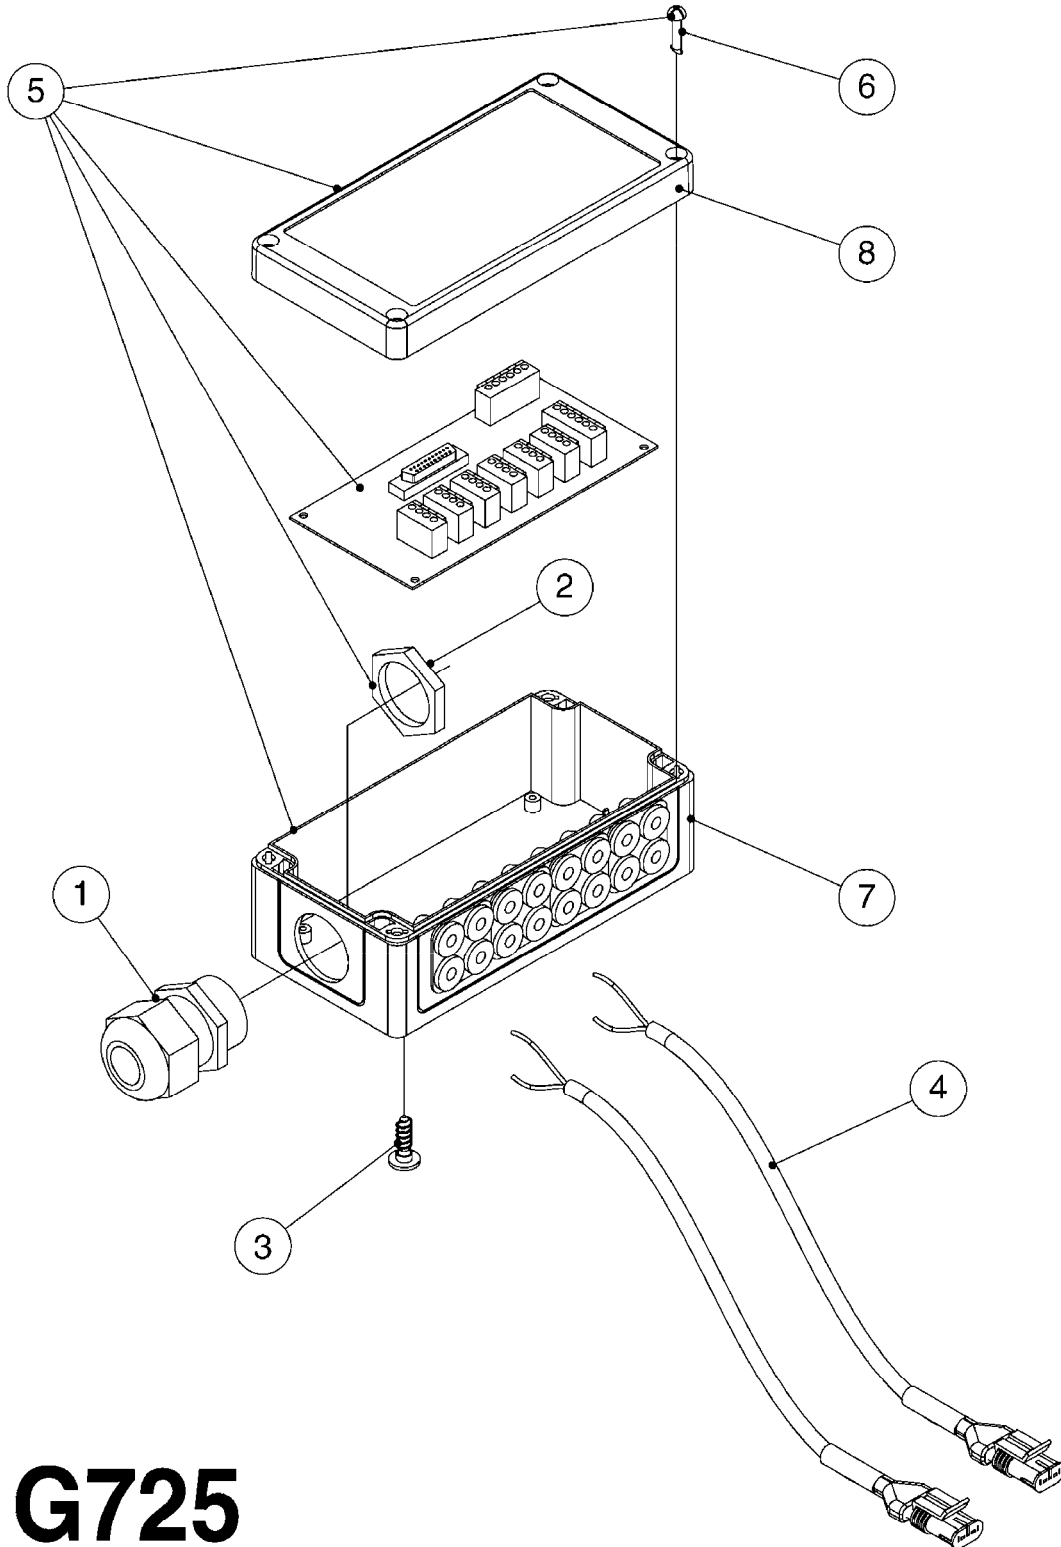

G724

DHP BREAK OUT BOX 2007
G724-HIN, 12:10:11

Page 1

Date 19.03.2013 9:56

Pos.	parts-n°	order qty	description
1	262106	1	BULKHEAD F. CABLE 6.5-14 BLACK
2	262107	1	NUT F. BULKHEAD CABLE BLACK
3	440675	1	SCREW F. PLASTIC 5X16 SS
4	26020100	1	WIRE W.PLG 2P.AMP EXT. L=59"
5	26024200	1	BREAK OUT PCB FOR HYDRAULICS
6	28082100	1	SCREW F. BOX LID 1/4" L=20
7	33508800	1	BOX LID 160X80X15 BLACK
8	33514300	1	BOX 160X80X40 BLACK 2-HOLE