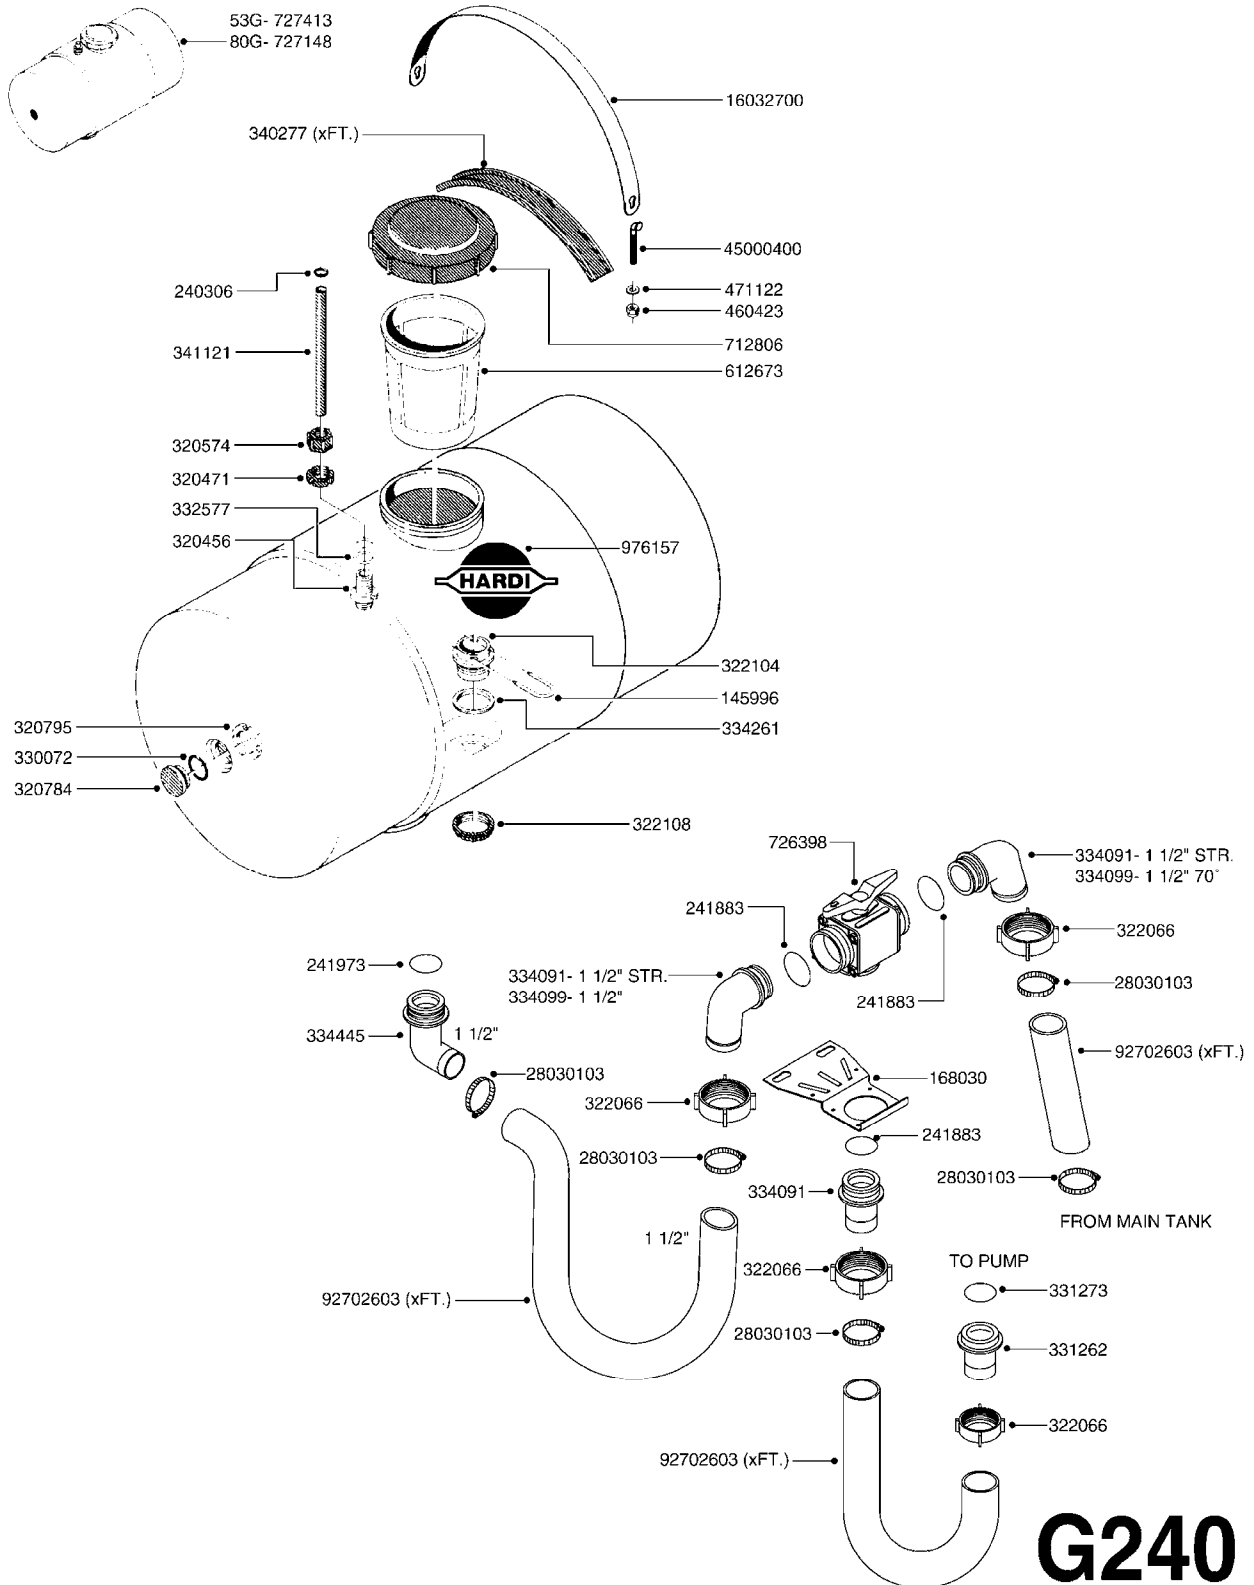

G240

parts-n°	order qty	description
145996	1	FITT.DK S-67 FORK
168030	1	BRACKET F/3 WAY VALVE
240306	1	O-RING D29/D21X4
241883	1	O-RING D39.2X3 NITRIL
241973	1	O-RING 44.2 x 3.0 (use-242353)
320456	1	FITT.DK BULKHEAD 1"BSP DOUBLE
320471	1	FITT.DK NUT 1" BSP JAMB
320574	1	FITT.DK NUT 1" BSP SPECIAL
320784	1	FITT.DK CAP 1-1/2" BSP
320795	1	FITT.DK NUT 1-1/2" BSP JAMB
322066	1	FITT.DK S-56 NUT
322104	1	FITT.DK S-67 BULKHEAD
322108	1	FITT.DK S-67 BULKHEAD NUT
330072	1	O-RING D53,5/D45,5X4
331262	1	FITT.DK HB 1-1/2" F. 1-1/2"NUT
331273	1	O-RING D44/D38X2 F.1-1/2"
332577	1	O-RING D38/D30X4 F.1" PUR.
334091	1	FITT.DK S-61 STR.1-1/2'
334099	1	FITT.DK S-61 ELB.1-1/2"110 DEG
334261	1	GASKET F. S-67 BULKHEAD
334445	1	FITT.DK S-67 ELB.1-1/2"
340277	1	TANK PACKING - 40mm WIDE x 12"
341121	1	VENT TUBE F.FLUSH TANK L=300
460423	1	NUT HEX M10X1.5 LOCK
471122	1	WASHER D20/D10.5X2 SS
612673	1	FILTER BASKET F. ES30/ES53
712806	1	TANK LID WITH VENT S226 RED
726398	1	VALVE 3-WAY BLACK
727148	1	TANK 80 GAL.F/FLUSH
727413	1	TANK 53 GAL.F/FLUSH
976157	1	DECAL COMPANY (4.4" X 4.6")
16032700	1	TANK STRAP 40X2.0 L=930
28030103	1	CLAMP HOSE GEAR P5/4-S1.5"6724
45000400	1	T-BOLT SPECIAL F.TANK STRAP ES
92702603	1	HOSE PVC SUCT GRAY 1-1/2"