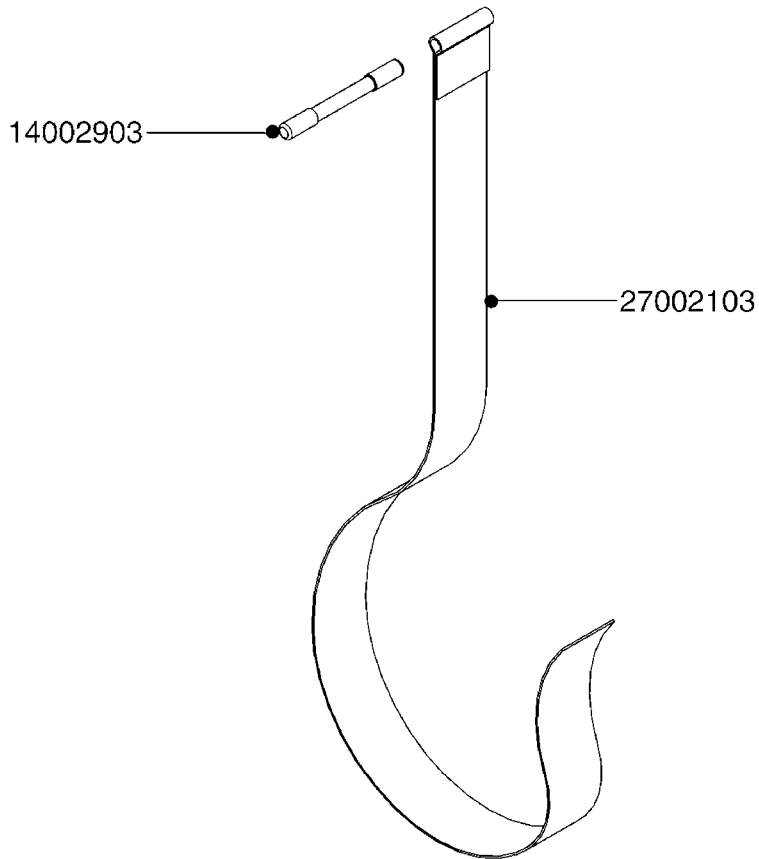

NEW NAV FLUSH TANK LATCH ASSM.
G312-HIN, 01:01:01

Page	0
Date	19.03.2013 9:54

G312

NEW NAV FLUSH TANK LATCH ASSM.
G312-HIN, 01:01:01

Page 1

Date 19.03.2013 9:54

parts-n°	order qty	description
14002903	1	PIN D12 F. FLUSH TANK NAV
14003003	1	PIN D10 F.FLUSH TANK LATCH NAV
16045704	1	FLUSH TANK STRAP BKT. NAV.
27002103	1	STRAP F. FLUSH TANK LOCK NAV.
430485	1	BOLT HEX 8.8 DEL M12X90
460703	1	NUT HEX M12X1.75 LOCK
470525	1	WASHER D19/D11.5X2.5
480696	1	PIN D4X30
61010604	1	FLUSH TANK LATCH HANDLE NAV.