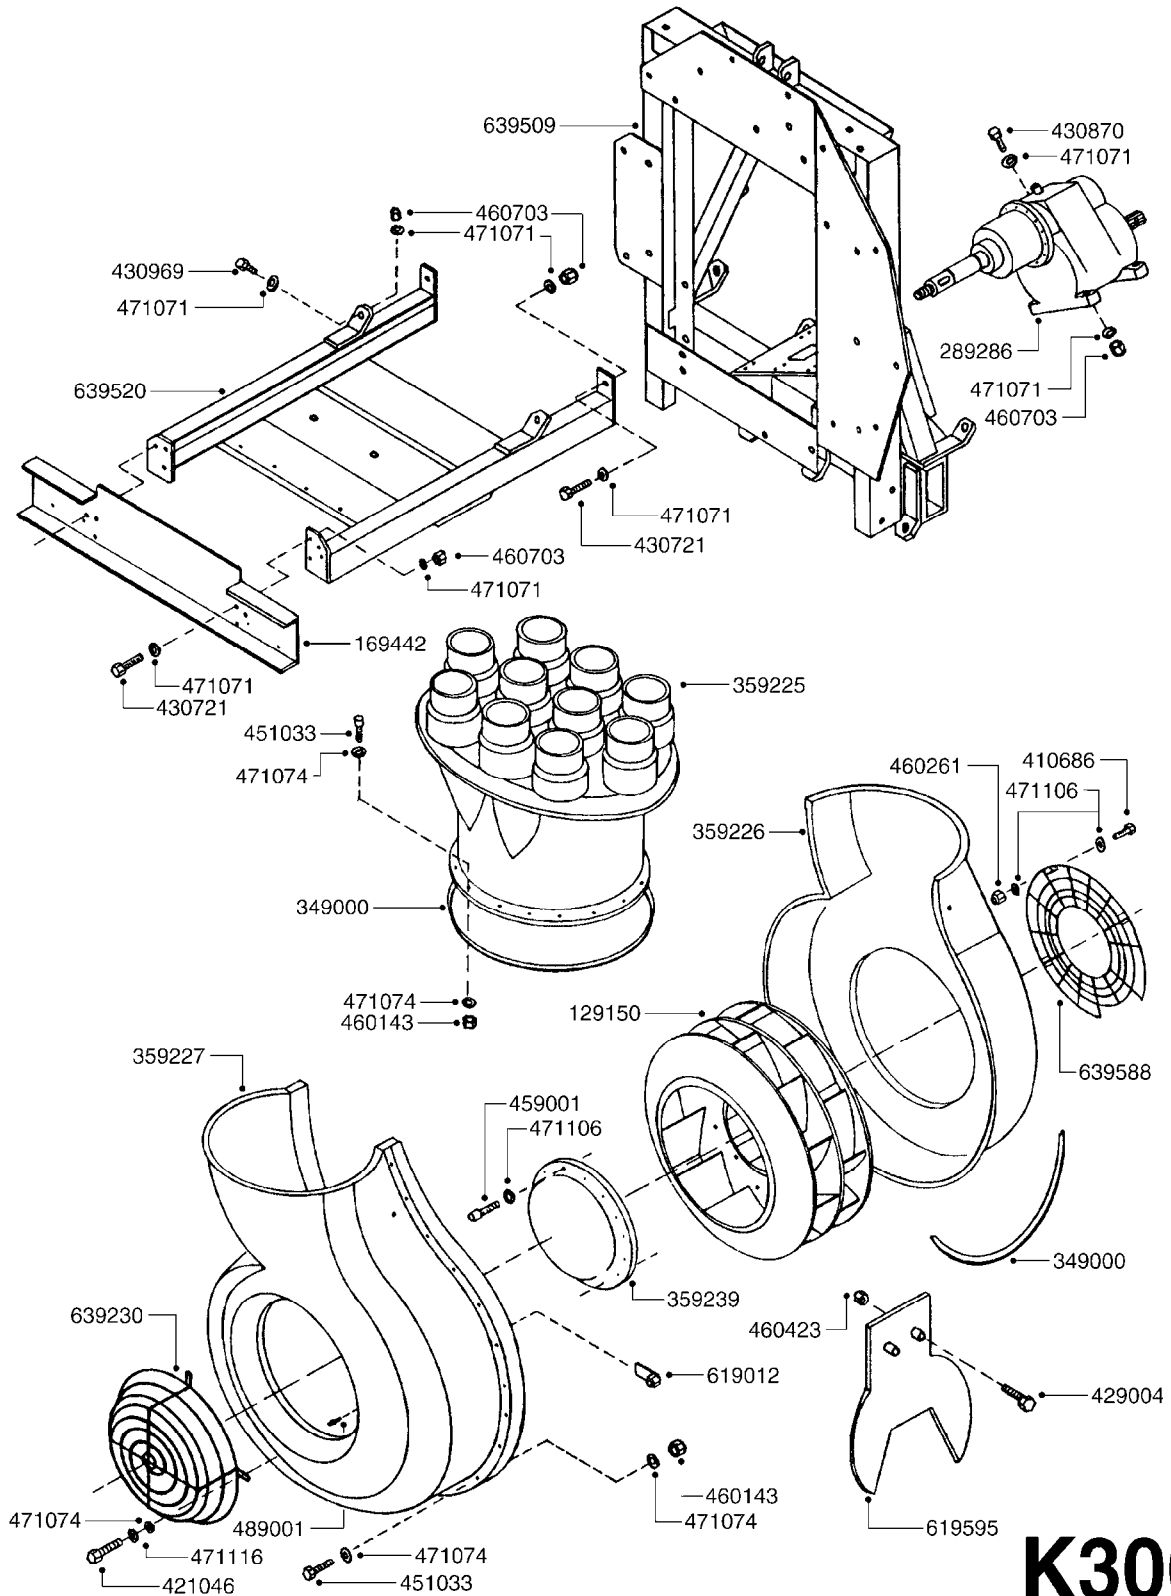

K300

MERCURY - 26" DOUBLE BLOWER
K300-HIN, 01:01:01

Page 1
Date 19.03.2013 9:59

parts-n°	order qty	description
129150	1	BLOWER WHEEL HF600D ALUMINUM
169442	1	REAR BRACKET MERCURY FAN FRAME
289286	1	GEARBOX 2-MAXI & 820-X
349000	1	SEAL FOR CANNON
359225	1	AIR DIST. HOUSING 26" DOUBLE
359226	1	BLOWER HOUSING FRONT 26"DOUBLE
359227	1	BLOWER HOUSING REAR 26"DOUBLE
359239	1	CAP FOR 26" FAN
410686	1	BOLT HEX 8.8 DEL M6X30
421046	1	BOLT HEX 8.8 DEL M8X25 FT
429004	1	BOLT HEX M10X35 GALV.
430721	1	BOLT HEX 8.8 DEL M12X40 FT
430870	1	BOLT HEX 8.8 DEL M12X55 FT
430969	1	SCREW M12X60 CAP
451033	1	SCREW M8X25 HEX
459001	1	BOLT ALLEN M8X15 8.8
460143	1	NUT HEX M8 LOCK
460261	1	NUT HEX M6X1 LOCK
460423	1	NUT HEX M10X1.5 LOCK
460703	1	NUT HEX M12X1.75 LOCK
471071	1	WASHER M12 GALV
471074	1	WASHER M8 ELZ
471106	1	WASHER D6
471116	1	WASHER D8 TENSION
489001	1	RIVET 4X20 AL.
619012	1	STEEL PLATE W/NUT M-8 TURBO
619595	1	AIR ADJ.PLATE HF600D
639230	1	AIR GRID PROTECTOR P500
639509	1	MERCURY FAN FRAME 26" DOUBLE
639520	1	REAR FRAME FOR MERCURY FAN
639588	1	FRONT SAFETY GRILL 26" DOUBLE