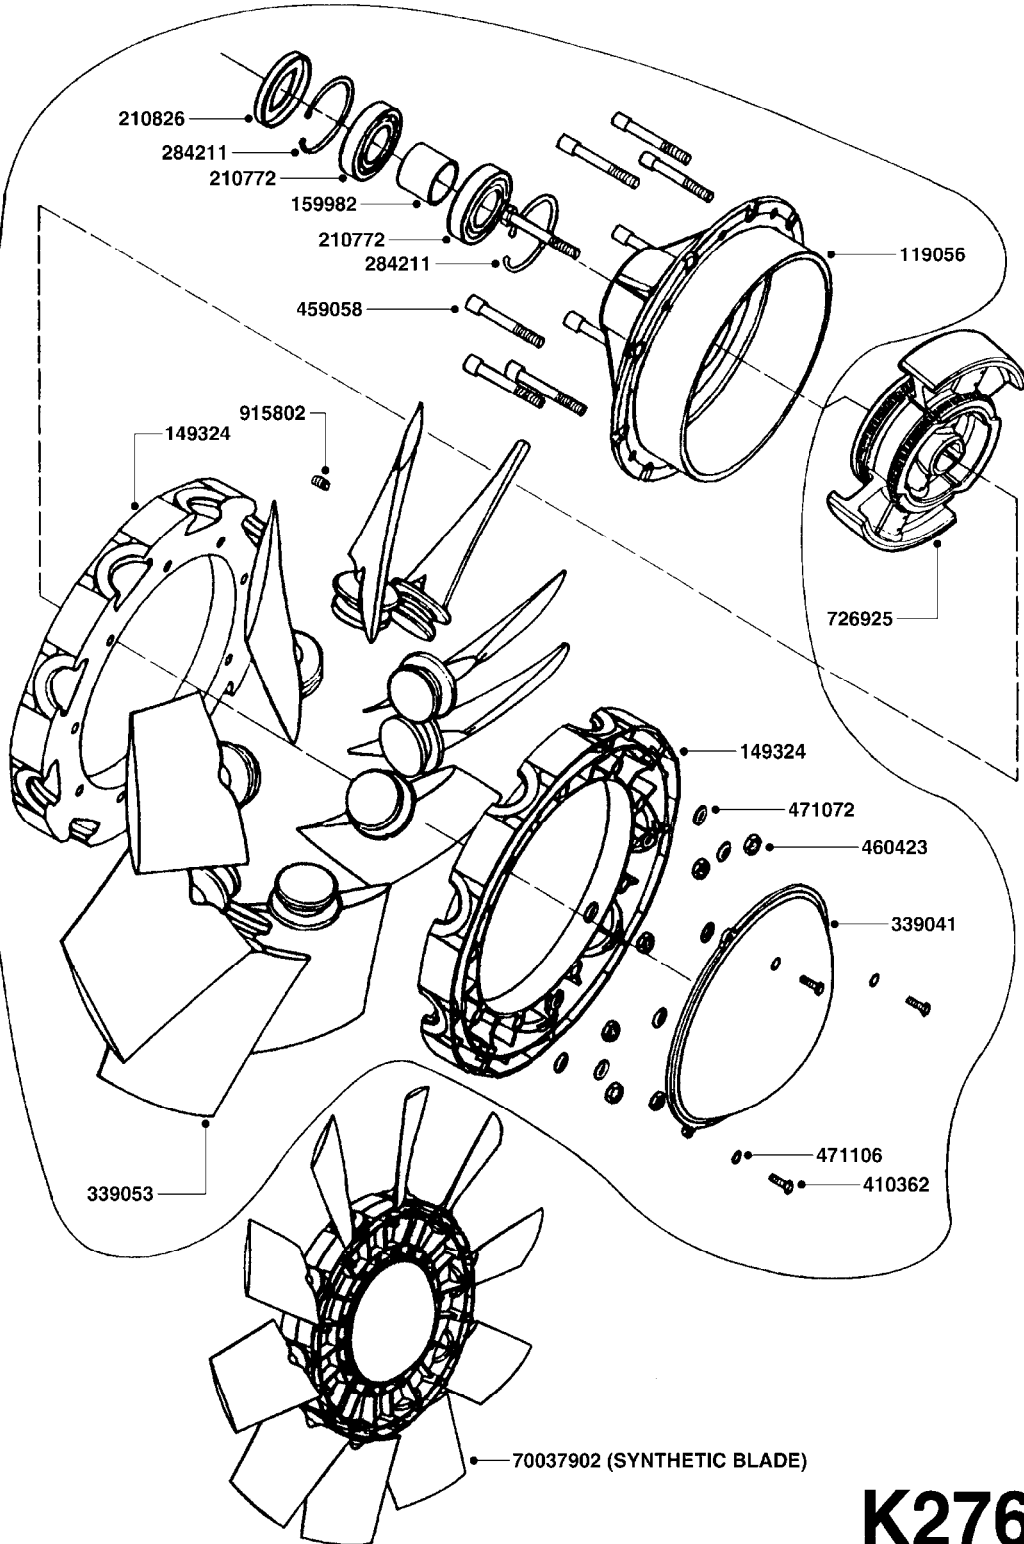

MERCURY - 36" AXIAL FAN '05
K276-HIN, 28:11:12

Page	0
Date	19.03.2013 9:58

MERCURY - 36" AXIAL FAN '05
K276-HIN, 28:11:12

Page 1
Date 19.03.2013 9:58

parts-n°	order qty	description
119056	1	CENTER WHEEL F.30"/32" FAN
149324	1	FLANGE F.CENTER WHEEL 36"
159982	1	DISTANCE TUBE FOR 820
210772	1	BALL BEARING 6208 2RS1
210826	1	SEAL OIL 45 X 10
284211	1	SNAP-RING INNER 80X2.5
339041	1	CAP FOR FAN
339053	1	FAN BLADE 820/920 SYNTHETIC V2
410362	1	BOLT HEX 8.8 DEL M6X20 FT
459058	1	ALLEN SCREW M10X80
460423	1	NUT HEX M10X1.5 LOCK
471072	1	WASHER M10 EL2
471106	1	WASHER D6
726925	1	CENTRIFUGAL CLUTCH D. 245
915802	1	SET SCREW DIN 913 6X6
70037902	1	FAN - AXIAL 36" POLY