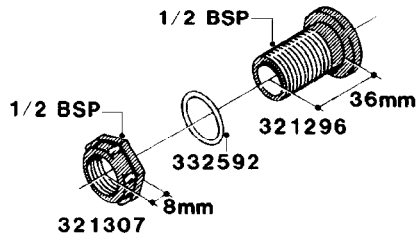

H060

FITTINGS - BULKHEAD
H060-HIN, 01:01:01

Page 1

Date 19.03.2013 9:56

parts-n°	order qty	description
141046	1	NUT 3/8" BSP
141341	1	NUT 1/4' BSP
240284	1	O-RING D82,5/75 X 3,5
320456	1	FITT.DK BULKHEAD 1"BSP DOUBLE
320467	1	FITT.DK BULKHEAD 1"BSP SINGLE
320471	1	FITT.DK NUT 1" BSP JAMB
320541	1	FITT.DK BULKHEAD 2-1/2'BSP SIN
320552	1	FITT.DK NUT 2-1/2' BSP JAMB
320644	1	FITT.DK ELB.3/4"HB X 1" BSP
320784	1	FITT.DK CAP 1-1/2" BSP
320795	1	FITT.DK NUT 1-1/2" BSP JAMB
320935	1	FITT.DK BULKHEAD 1/4' BSP SING
320946	1	FITT.DK BULKHEAD 3/8' BSP SING
321296	1	FITT.DK BULKHEAD 1/2" BSP SING
321307	1	FITT.DK NUT 1/2" BSP JAMB
321333	1	FITT.DK BULK 1-1/2" X 1"F BSP
330061	1	O-RING D16/D11X2,5
330072	1	O-RING D53,5/D45,5X4
330212	1	O-RING D19/D14X2.4 F.1/2"NUT
332577	1	O-RING D38/D30X4 F.1" PUR.
332592	1	O-RING D26/D20X3