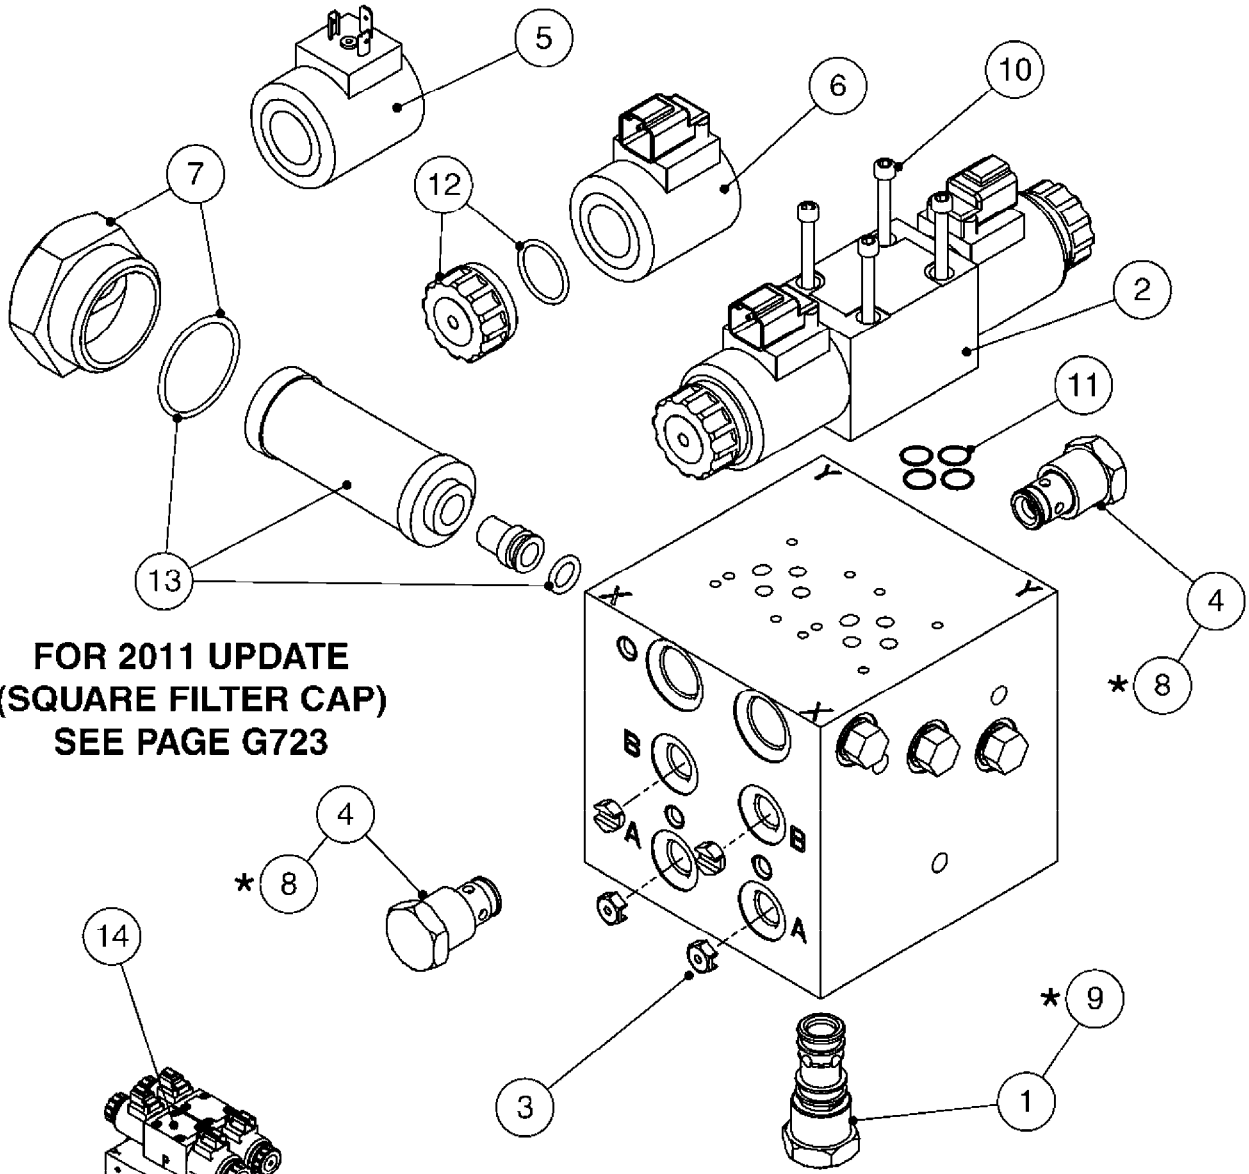

G712

NORAC UC4 BOOM HEIGHT CONTROL
G712-HIN, 02:06:11

Page 1

Date 19.03.2013 9:56

Pos.	parts-n°	order qty	description
1	410443	1	BOLT HEX 8.8 DEL M6X70 FORCE BOOM (FTZ)
1	410605	1	BOLT HEX 8.8 DEL M6X80 SPB/SPC BOOM
2	460261	1	NUT HEX M6X1 LOCK
3	471124	1	WASHER D18/D6.4x1.6
4	16128603	1	BRACKET F. SENSOR 60X60 TUBE SPB/SPC BOOM
4	16128703	1	BRACKET F. SENSOR 50x50 TUBE FORCE BOOM (FTZ)
5	26016303	1	CONNECTOR RING CPC #11 NORAC
6	26026600	1	NORAC CABLE VAR.RT.VLV DIN 3-PIN CONNECTORS/HIRSCHMAN
6	28055603	1	NORAC CABLE VAR.RT.VLV DEUTSCH 2-PIN CONNECTORS/DEUTSCH
7	28049503	1	NORAC CABLE EXTENSION
8	28049603	1	NORAC POWER CABLE
9	28050303	1	NORAC RUBBER TOP&BOLT F.SENSOR
10	28050703	1	NORAC UC4+ OPEN CTR. CABLE
11	28054303	1	PARALIFT INTERFACE CABLE NORAC
12	28055503	1	NORAC VALVE MOUNTING HARDWARE
13	28055703	1	NORAC VALVE CABLE ROLL PIGTAIL
14	28085900	1	SENSOR BRANCH CABLE NORAC
15	28086000	1	CAN NODE (AXLE) NORAC
16	28086100	1	CAN NODE (BOOM) NORAC
17	28086200	1	CAN NODE DUAL CABLE NORAC
18	28086300	1	UC4 DISPLAY PANEL NORAC
19	28086400	1	UC4 ULTRASOUND SENSOR NORAC
20	28086500	1	UC4 SENSOR MOUNTING BKT. NORAC
21	28086600	1	FOAM DISC F. SENSOR NORAC
22	78216100	1	NORAC VALVE BLOCK COMPLETE UC4