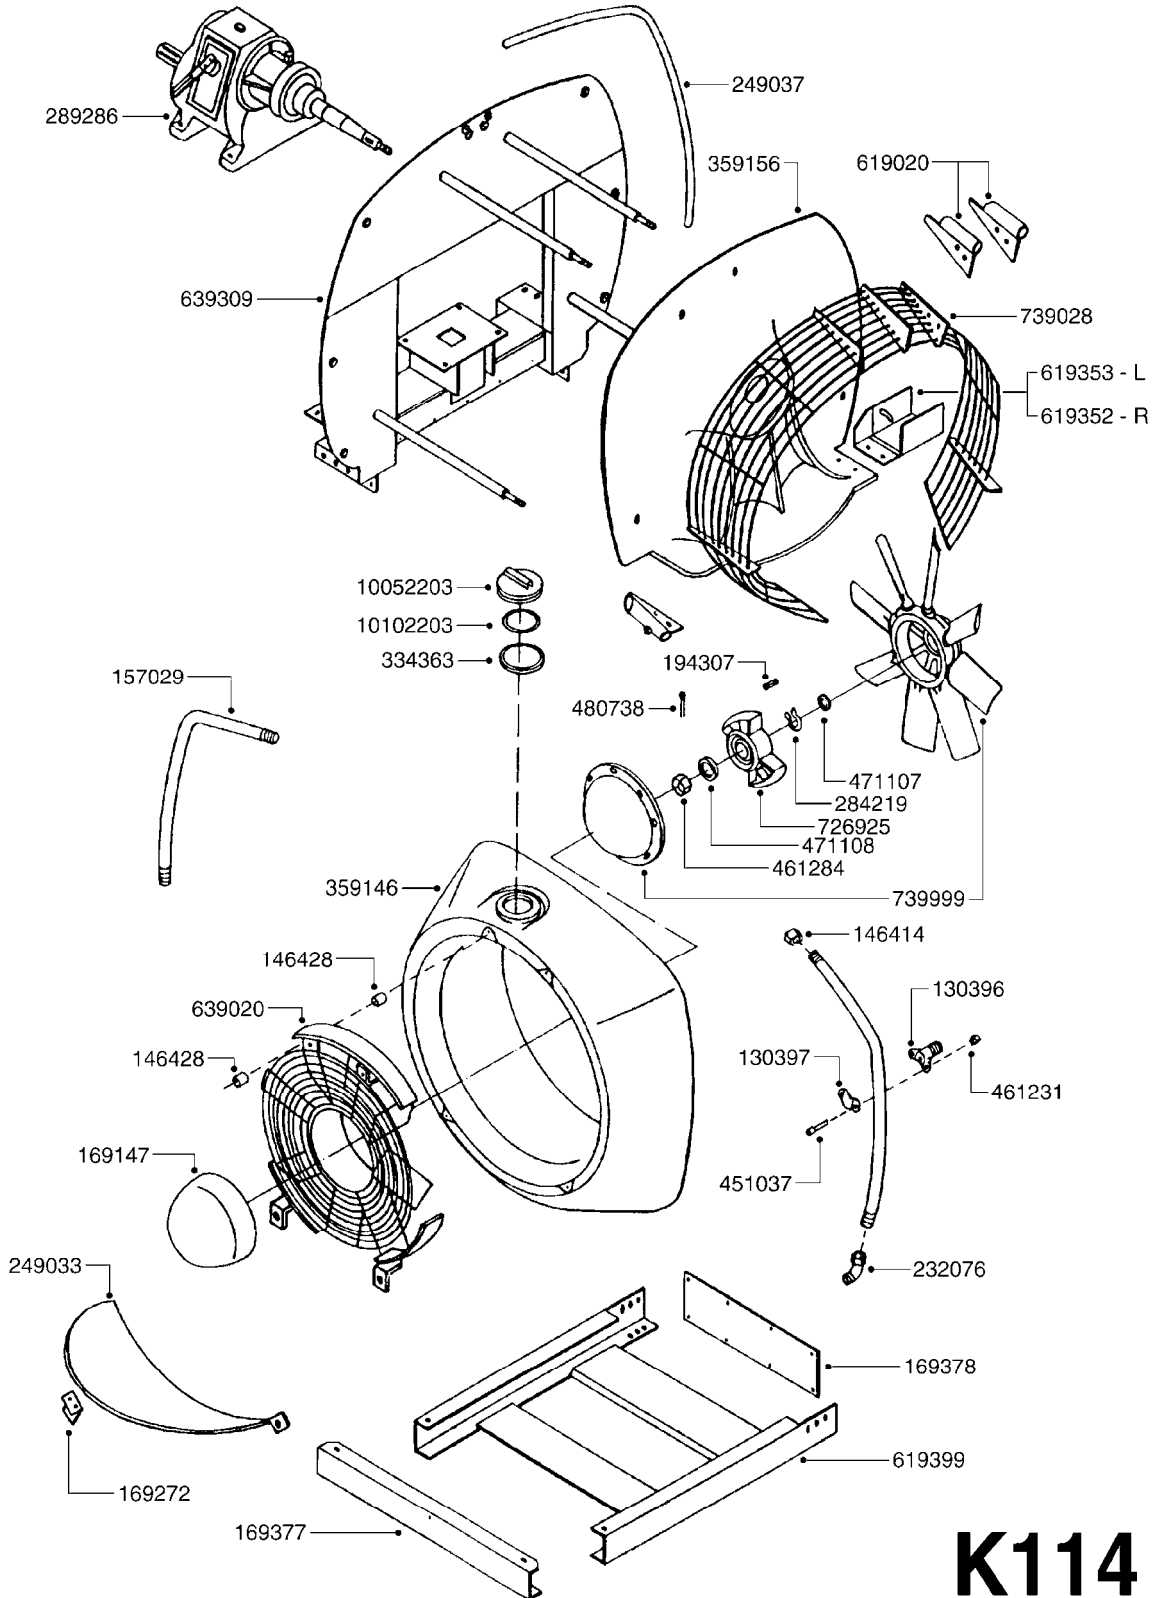

CONDOR - 32" FAN
K114 - HIN, 25:04:11

CONDOR - 32" FAN
K114-HIN, 25:04:11

Page 1

Date 19.03.2013 9:58

parts-n°	order qty	description
130396	1	NOZZLE CASTING DOUBLE
130397	1	NOZZLE HOLDER UPPER PART
146414	1	TERMINATION STOPPER 22 X 100
146428	1	DISTANCE RING D 25 X 5
157029	1	SPRAY LINE LEFT TC-1000/1500
169147	1	COWLING FOR BLOWER
169272	1	BRACKET FOR RUBBER GUARD
169377	1	REAR BRACKET CONDOR FAN FRAME
169378	1	FRONT BRACKET CONDOR FAN FRAME
194307	1	KEY 10 X 8 X 40
232076	1	NIPPLE 1/2"M-W ESP.CIRC.BRA
249033	1	BLOWER PROT.GUARD RUBBER
249037	1	RUBBER STRAP
284219	1	SNAP-RING OUTER 40X1.75
289286	1	GEARBOX 2-MAXI & 820-X
334363	1	RING FOR LID USE 10619803
359146	1	BLOWER HOUSING FOR TC 500 C
359156	1	CONE CR-V F-820
451037	1	SCREW M6X20 HEX
461231	1	NUT HEX M6 BRASS
461284	1	NUT HEX M24X2 SLOTTED
471107	1	WASHER D50,6D40,1X5
471108	1	WASHER D44D25X4.5
480738	1	PIN D5X40 SPLIT
619020	1	H20830304 FITT. F. GRID D820
619352	1	SAFETY GRILL - RH
619353	1	SAFETY GRILL - LH
619399	1	FRAME FOR CONDOR FAN
639020	1	FAN SCREEN TOP F.TC F820
639309	1	CONDOR FAN FRAME
726925	1	CENTRIFUGAL CLUTCH D. 245
739028	1	H10830304 BESK.GITTER D820
739999	1	BLOWER WHEEL D.820
10052203	1	LID VENT ASSY
10102203	1	GASKET F.16" LID BREATHER