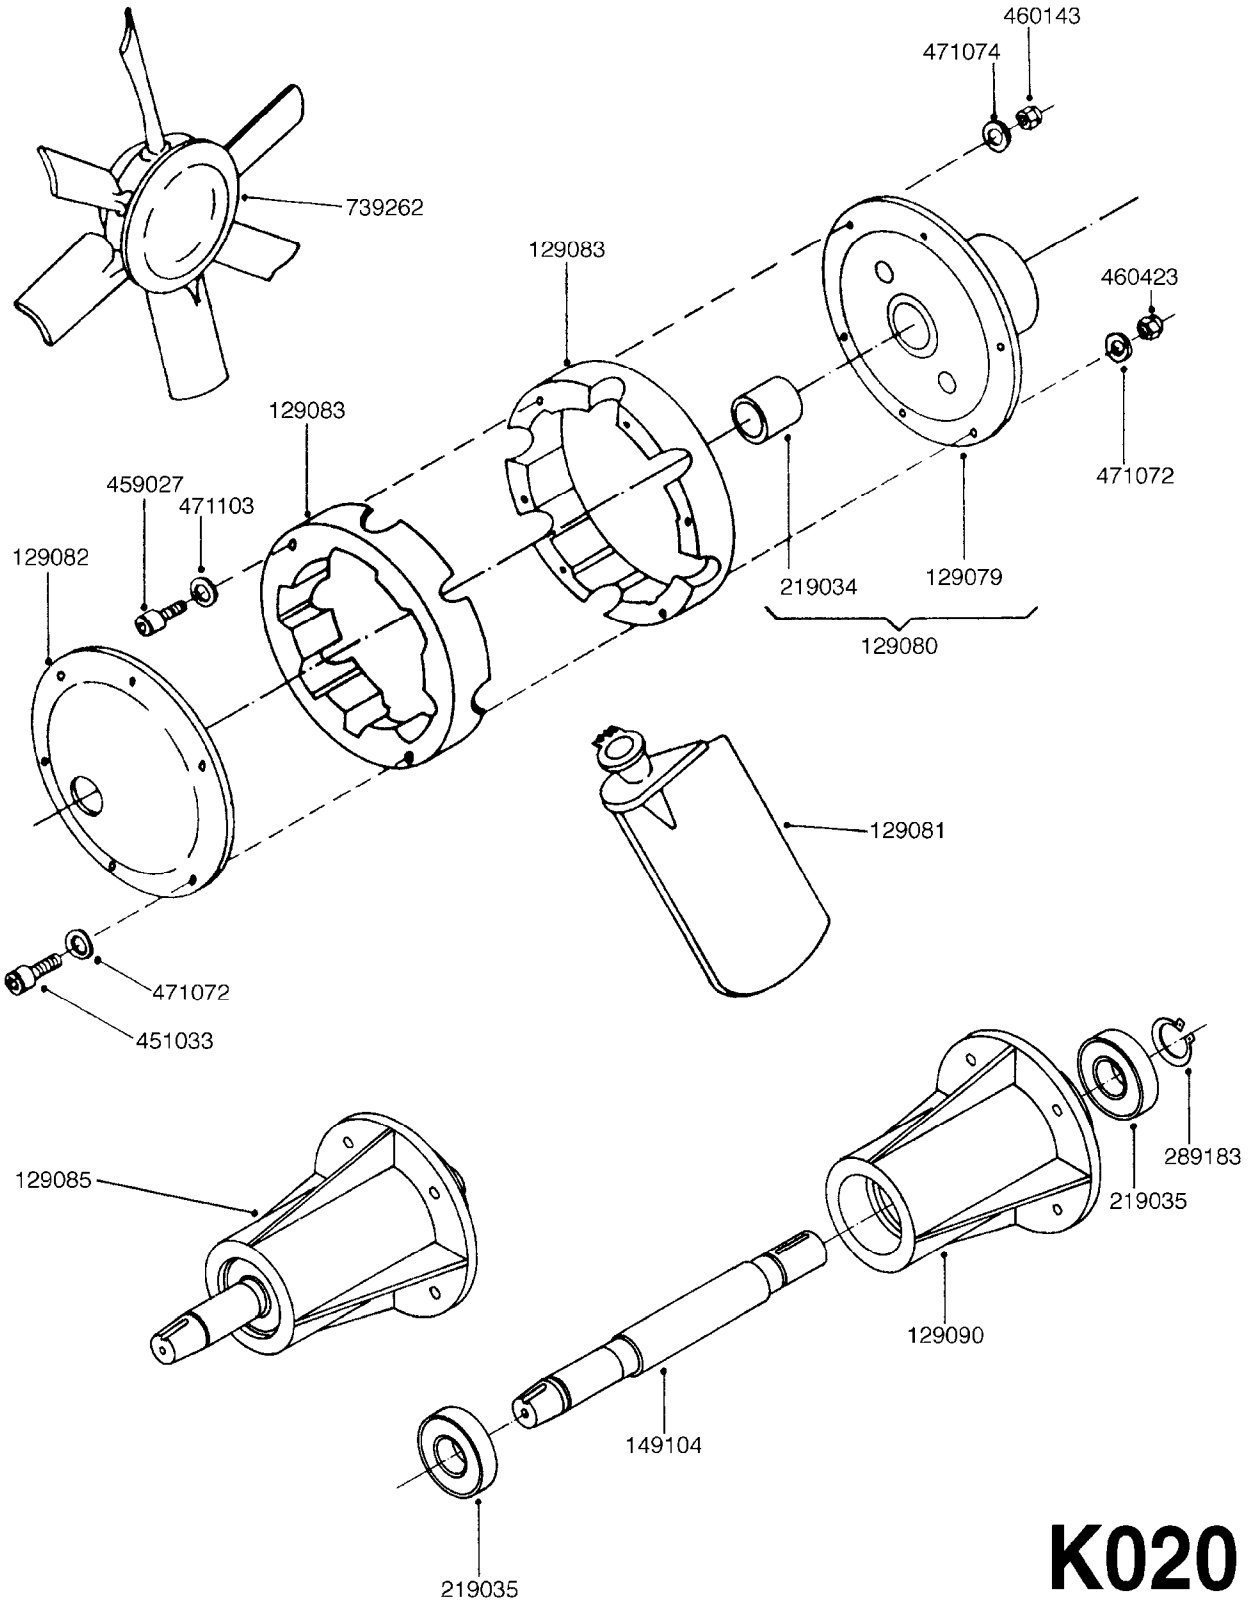

K010

LB - BLOWER
K010-HIN, 12:12:05

parts-n°	order qty	description
129078	1	CLUTCH F.22" FAN
129085	1	HUB FOR BLOWER LB550
130397	1	NOZZLE HOLDER UPPER PART
139032	1	JET BODY LB - ARAG
146414	1	TERMINATION STOPPER 22 X 100
149103	1	WASHER D50D30X5 BROZ.FRCTION
149106	1	PULLEY D90/3
157045	1	BLOWER SPR. LINE ST. LB-550
168562	1	BRACKET F.FAN GRILL TWIN
169199	1	WASHER D40D10X4
199000	1	KEY 50X8X7
199002	1	KEY 20X8X7
232070	1	ELBOW 1/2" BRASS M-22.100 H
239002	1	NUT 1/2" BSP BRASS F.BULKHEAD
239048	1	NOZZLE BODY F.LB W/O NON DRIP
242161	1	O-RING 6 X 3.0
24903803	1	VEE BELT SPZ 1400
289181	1	BALL (BAKELITE)
289183	1	SNAP-RING OUTER 28X15
359075	1	FAN HOUSING LB 22"
359076	1	CONE LB50
421249	1	BOLT HEX M6X15
421252	1	SCREW M10X30 CAP
430286	1	BOLT HEX 8.8 DEL M12X30 FT
430969	1	SCREW M12X60 CAP
439014	1	BOLT HEX 8.8 DEL M12X35
451037	1	SCREW M6X20 HEX
459021	1	DOWEL ALLEN M8X20
460261	1	NUT HEX M6X1 LOCK
460342	1	NUT HEX M10
460386	1	NUT HEX M12X1.75
460423	1	NUT HEX M10X1.5 LOCK
460703	1	NUT HEX M12X1.75 LOCK
461231	1	NUT HEX M6 BRASS
471071	1	WASHER M12 GALV
471072	1	WASHER M10 EL2
471097	1	WASHER D10 SAFETY
471124	1	WASHER D18/D6.4x1.6
479022	1	WASHER D.22 GALV.
619182	1	BOLT F.CLUTCH (ELASTIC) LB
619185	1	LB-BLOWER BRACKET
639148	1	SAFETY GRILL AIR OUTLET
639149	1	AIR INTAKE GRILL
639150	1	CLUTCH BRACKET F.22" FAN
739262	1	FAN D22"