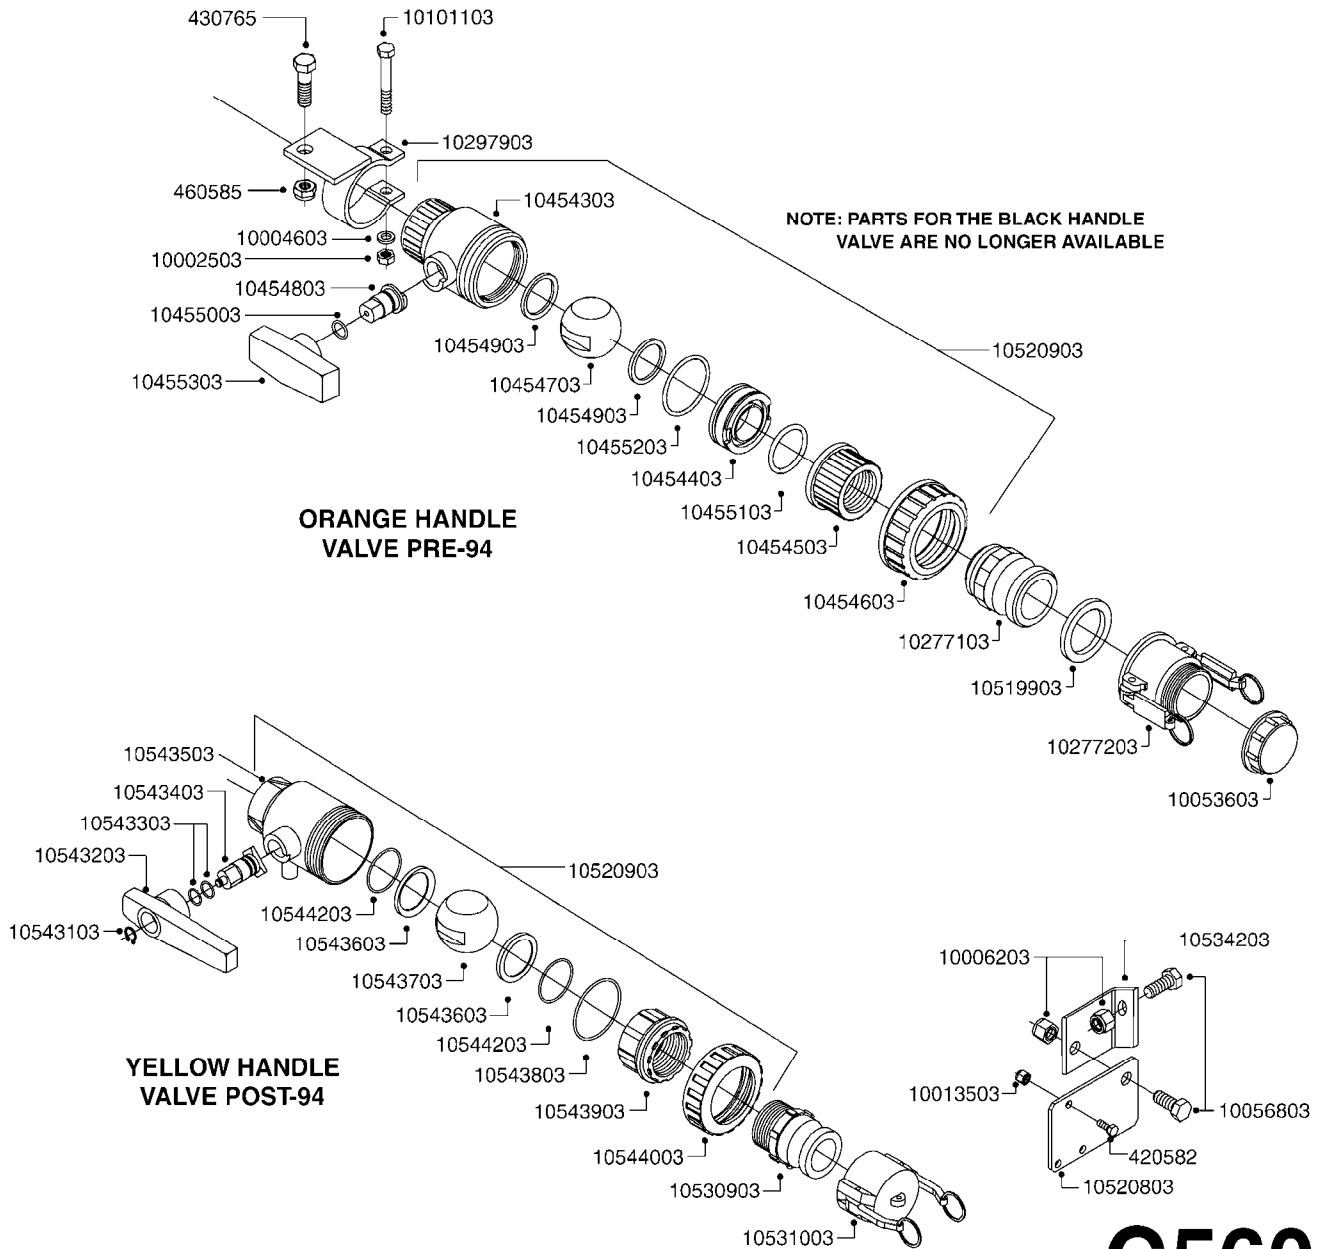

G560

QUICKFILL-VALVES-2"
G560-HIN, 01:01:01

Page 1
Date 19.03.2013 9:55

parts-n°	order qty	description
10002503	1	NUT HEX NC 1/2"
10004603	1	WASHER LOCK 1/2"
10006203	1	NUT HEX NC LOCK 5/8"
10013503	1	NUT HEX NC 3/8"
10053603	1	FITT. CAPNUT 2"BSP 5601
10056803	1	BOLT HEX 5/8 NC GR.5 01.50"
10101103	1	BOLT HEX 1/2 NC GR.2 03.50"
10277103	1	QUICK COUPLER(MALE)Æ180170
10277203	1	QUICK COUPLER(FEMALE)Æ180070
10297903	1	BKT.QUICK FILL TR/HC
10454303	1	BODY MCPHEE 2' VALVE
10454403	1	SEAT MCPHEE 2' VALVE
10454503	1	END CONNECTOR MCPHEE 2' VALVE
10454603	1	NUT MCPHEE 2' VALVE (UNION)
10454703	1	BALL MCPHEE 2' VALVE
10454803	1	STEM MCPHEE 2' VALVE
10454903	1	SEAT MCPHEE 2' VALVE
10455003	1	O-RING STEM MCPHEE 2' VALVE
10455103	1	O-RING SEAT 2' VALVE
10455203	1	O-RING BODY MCPHEE 2' VALVE
10455303	1	HANDLE MCPHEE 2' VALVE
10519903	1	GASKET F.QUICK COUPLER MCPHEE
10520803	1	QUICK FILL BRACKET
10520903	1	BALL VALVE 2' ARAG (AUG.94)
10530903	1	QUICK COUPLER MALE 2'
10531003	1	CAP F.MALE QUICK COUPLER 2"
10534203	1	BRACKET F.QUICKFILL HC650/950
10543103	1	SNAP-RING F.105209 VALVE
10543203	1	HANDLE YELLOW F.105209 VALVE
10543303	1	O-RING D2.6X20.2 F.105209 VAL.
10543403	1	STEM F.105209 VALVE
10543503	1	BODY F.105209 VALVE
10543603	1	SEAT F.105209 VALVE
10543703	1	BALL F.105209 VALVE
10543803	1	O-RING F.105209 VALVE
10543903	1	GUIDE F.105209 VALVE
10544003	1	NUT F.105209 VALVE
10544203	1	O-RING D2.6X55 F.105209 VALVE
420582	1	BOLT HEX 8.8 DEL M8X20 FT
430765	1	BOLT HEX 8.8 DEL M16X55
460585	1	NUT HEX M16X2 LOCK