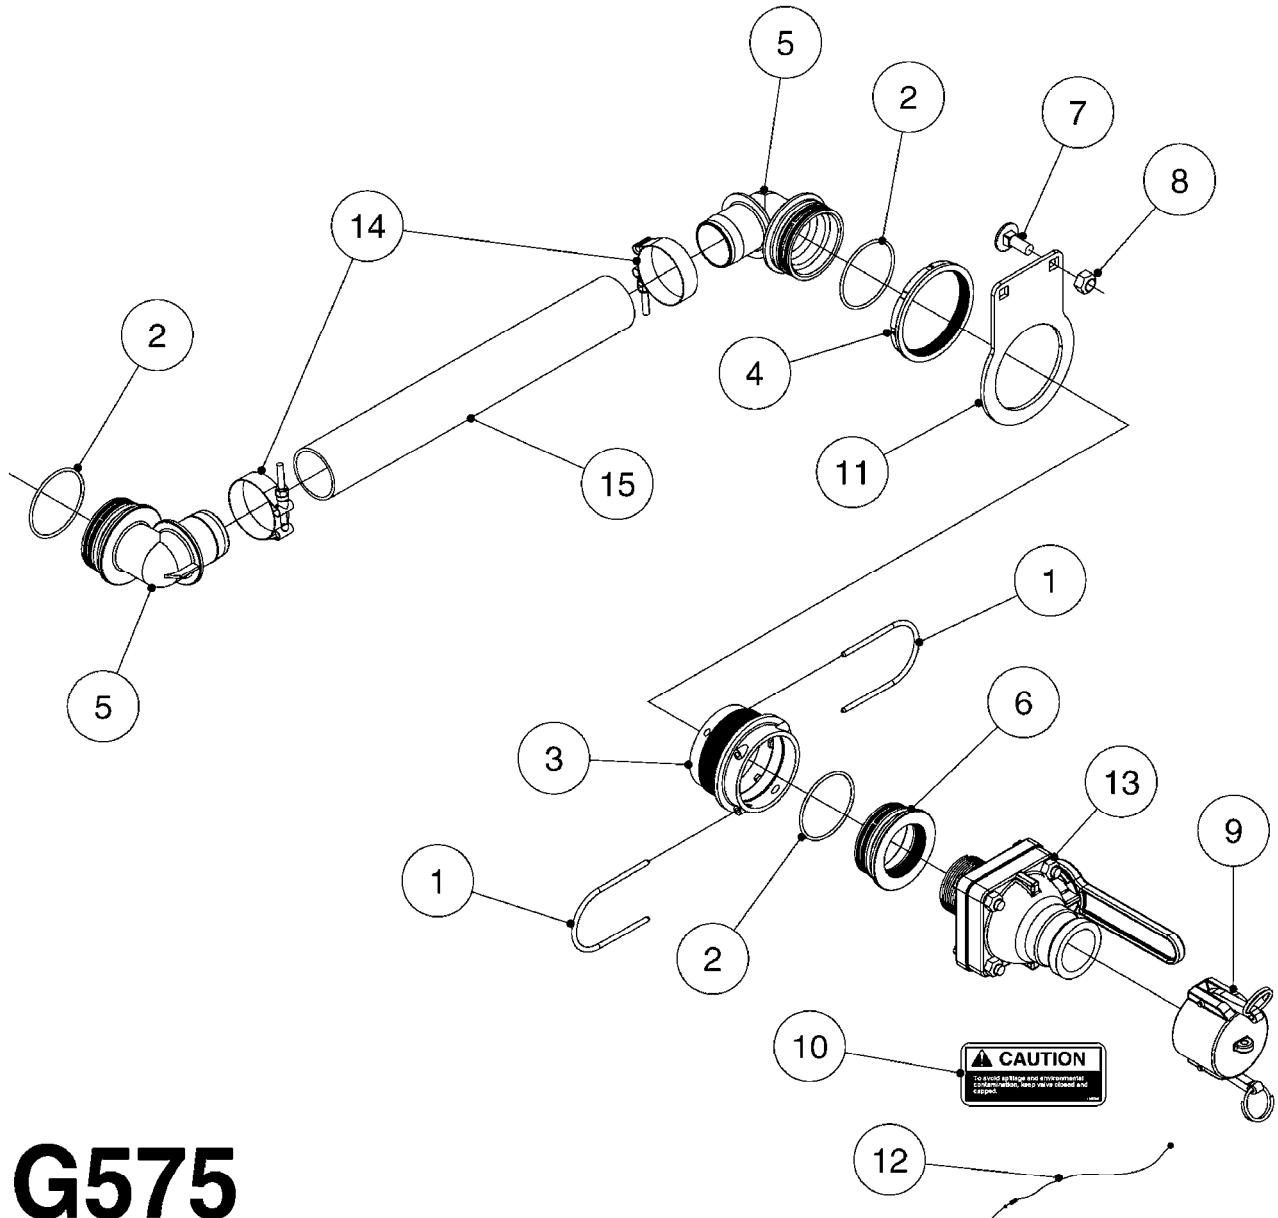

QUICKFILL - RANGER 2200
G574-HIN, 19:05:10

Page 1

Date 19.03.2013 9:55

Pos.	parts-n°	order qty	description
1	145997	1	FITT.DK S-93 FORK
2	242351	1	O-RING D69.5X3.0 VITON F.S-93
3	322109	1	FITT.DK S-93 BULKHEAD NUT
4	334545	1	FITT.DK S-93 TEE
5	390721	1	FITT.DK S-93 PLUG W/2'NPT THRE
6	726580	1	FITT. S93 PLUG W/O-RING
7	727225	1	FITT.DK S-93 ELB.2'PVC W/ORING
8	728395	1	FITT.DK S-93 ELB.1-1/2" 90 DEG
9	728525	1	FITT. S93 CONNECTOR W/O-RINGS
10	10531003	1	CAP F.MALE QUICK COUPLER 2"
11	10604903	1	QUICK COUPLER MALE 2' 90DEG
12	24001203	1	RBR LANYARD 11" F.QCK FILL CAP
13	72082300	1	VALVE SUCTION S-93 MANIFOLD'02
14	97816300	1	DECAL MANIFOLD QUICK-FILL