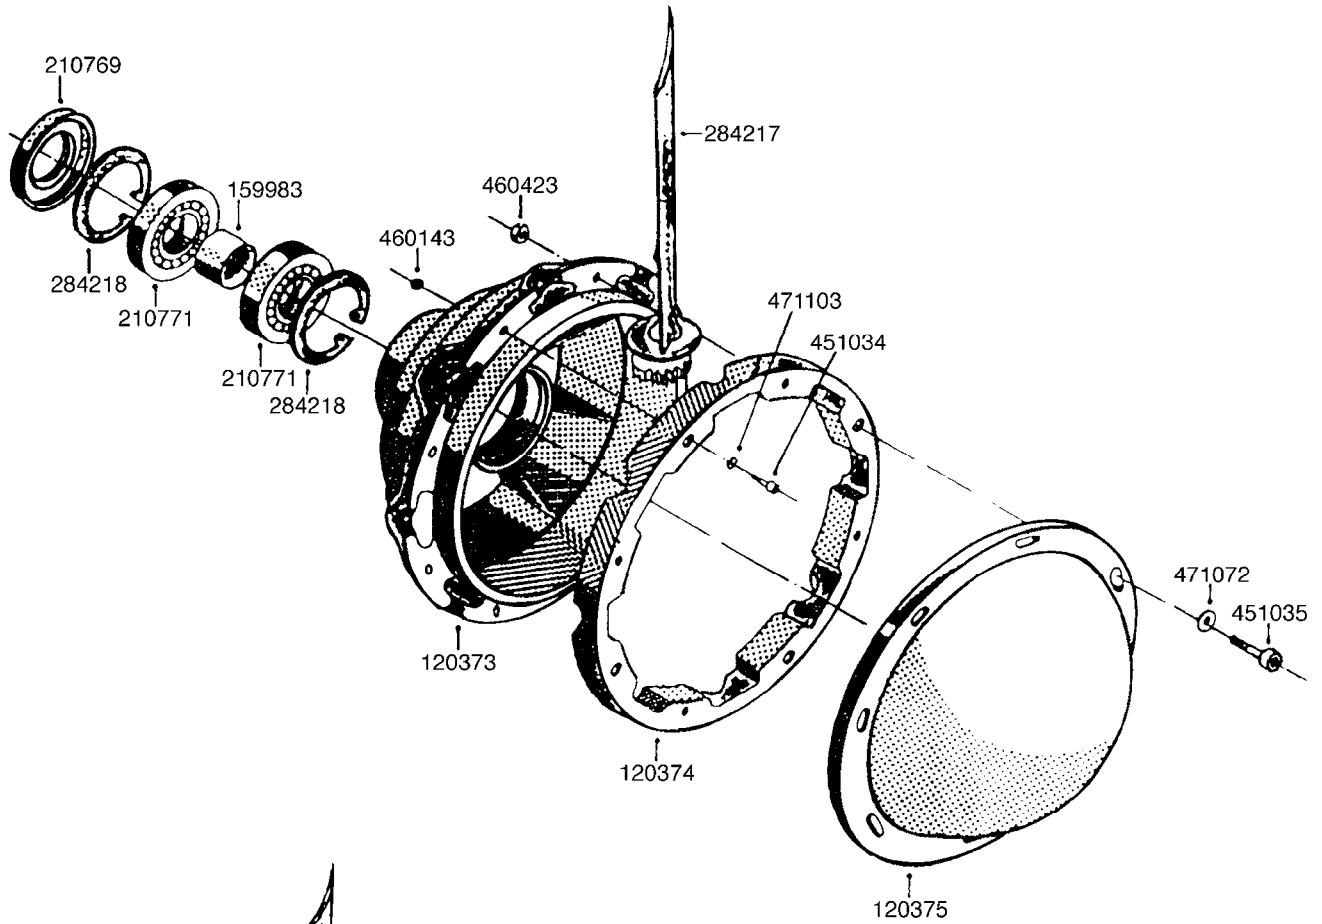

LE - BLOWER FAN
K080-HIN, 01:01:01

Page 0

Date 19.03.2013 9:58