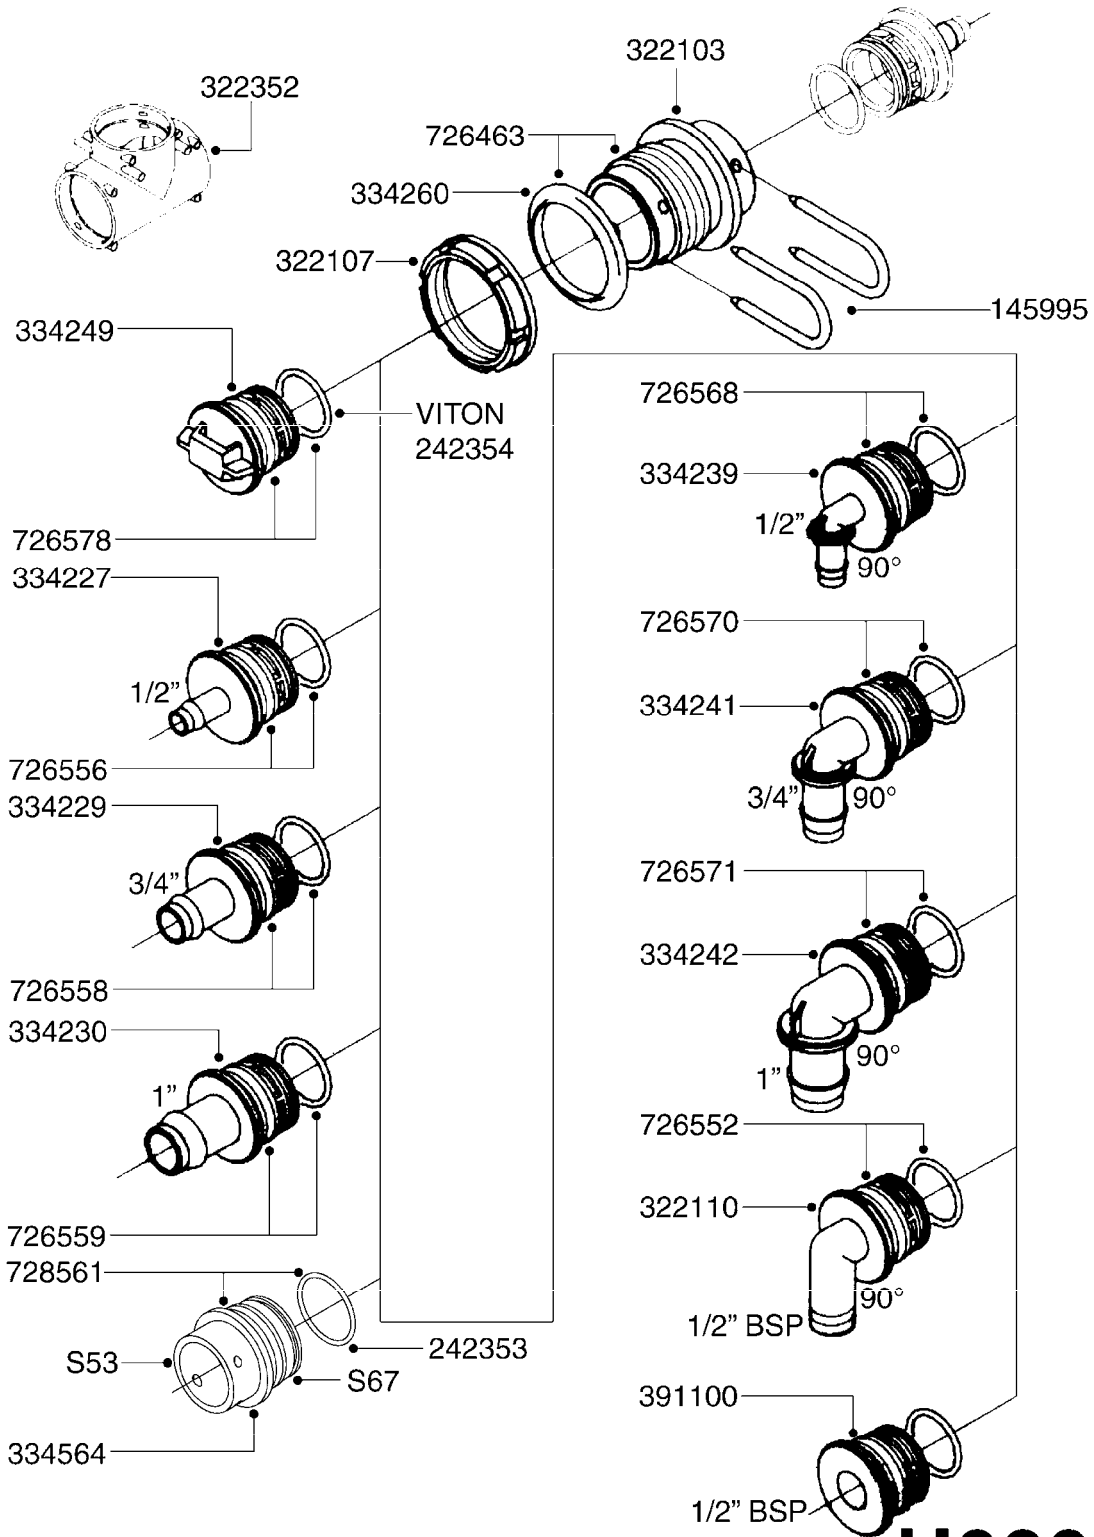

FITTINGS - S-40
H070-HIN, 01:02:12

Page	0
Date	19.03.2013 9:56

H070

FITTINGS - S-40
H070-HIN, 01:02:12

Page 1

Date 19.03.2013 9:56

parts-n°	order qty	description
145994	1	FITT.DK S-40 FORK
242355	1	O-RING D19.2X3.0 VITON F.S-40
322102	1	FITT.DK S-40 BULKHEAD
322106	1	FITT.DK S-40 BULKHEAD NUT
322133	1	FITT.DK S-40 PLUG W 1/8 THREAD
334225	1	FITT.DK S-40 STR.3/8'
334237	1	FITT.DK S-40 ELB.3/8'
334238	1	FITT.DK S-40 ELB.1/2'
334248	1	FITT.DK S-40 PLUG
334259	1	GASKET F. S-40 BULKHEAD
726462	1	FITT. S40 BULHEAD W. GASKET
726567	1	FITT.DK S-40 ELB.1/2" W. ORING
726693	1	FITT.DK S-40 PLUG 1/8BSP ORING