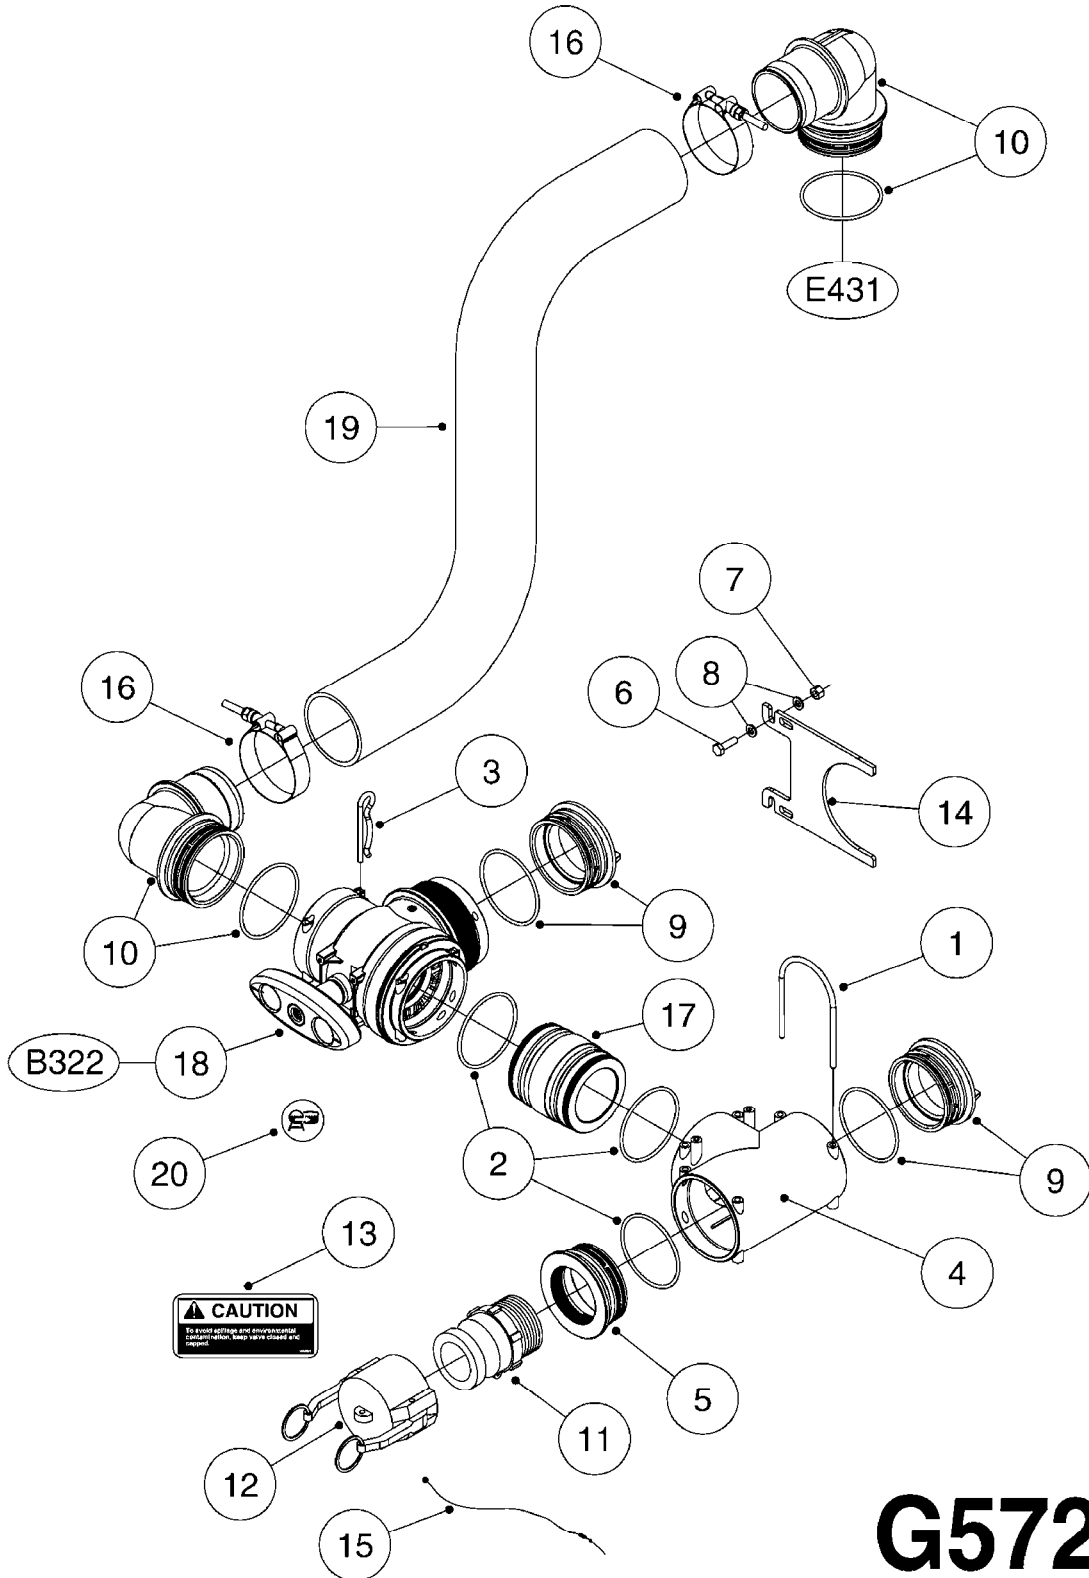

G572

QUICKFILL - NAV3000/3500/4000
G572-HIN, 10:05:10

Page 1

Date 19.03.2013 9:55

Pos.	parts-n°	order qty	description
1	145997	1	FITT.DK S-93 FORK
2	242351	1	O-RING D69.5X3.0 VITON F.S-93
3	285791	1	HAIR PIN S93/S67
4	334545	1	FITT.DK S-93 TEE
5	390721	1	FITT.DK S-93 PLUG W/2'NPT THRE
6	410362	1	BOLT HEX 8.8 DEL M6X20 FT
7	460261	1	NUT HEX M6X1 LOCK
8	471125	1	WASHER D12/D6.4x1.6 SS
9	726580	1	FITT. S93 PLUG W/O-RING
10	727226	1	FITT. S93 2-1/2" 90° S W/O-RIN
11	10530903	1	QUICK COUPLER MALE 2'
12	10531003	1	CAP F.MALE QUICK COUPLER 2"
13	10533303	1	DECAL CAUTION-LEAK Q.FILL ENG
14	16223600	1	BRACKET F. NAV. QUICKFILL
15	24001203	1	RBR LANYARD 11" F.QCK FILL CAP
16	28030303	1	CLAMP HOSE T-BOLT S2.5" 235-76
17	39121700	1	FITT.DK S93 ADAP LG MALE MALE
18	72518800	1	QUICK FILL VALVE 2008 NAV
19	92702803	1	HOSE PVC SUCT GRAY 2-1/2"
20	97822100	1	DECAL QUICK FILL NAV 3000/4000