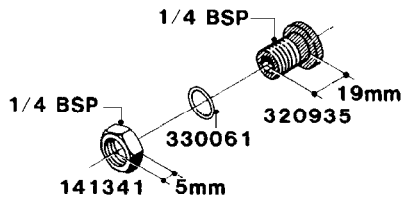

H060

FITTINGS - BULKHEAD
H060-HIN, 01:01:01

Page 1

Date 19.03.2013 9:56

parts-n°	order qty	description
141046	1	NUT 3/8" BSP
141341	1	NUT 1/4' BSP
240284	1	O-RING D82,5/75 X 3,5
320456	1	FITT.DK BULKHEAD 1"BSP DOUBLE
320467	1	FITT.DK BULKHEAD 1"BSP SINGLE
320471	1	FITT.DK NUT 1" BSP JAMB
320541	1	FITT.DK BULKHEAD 2-1/2'BSP SIN
320552	1	FITT.DK NUT 2-1/2' BSP JAMB
320644	1	FITT.DK ELB.3/4"HB X 1" BSP
320784	1	FITT.DK CAP 1-1/2" BSP
320795	1	FITT.DK NUT 1-1/2" BSP JAMB
320935	1	FITT.DK BULKHEAD 1/4' BSP SING
320946	1	FITT.DK BULKHEAD 3/8' BSP SING
321296	1	FITT.DK BULKHEAD 1/2" BSP SING
321307	1	FITT.DK NUT 1/2" BSP JAMB
321333	1	FITT.DK BULK 1-1/2" X 1"F BSP
330061	1	O-RING D16/D11X2,5
330072	1	O-RING D53,5/D45,5X4
330212	1	O-RING D19/D14X2.4 F.1/2"NUT
332577	1	O-RING D38/D30X4 F.1" PUR.
332592	1	O-RING D26/D20X3