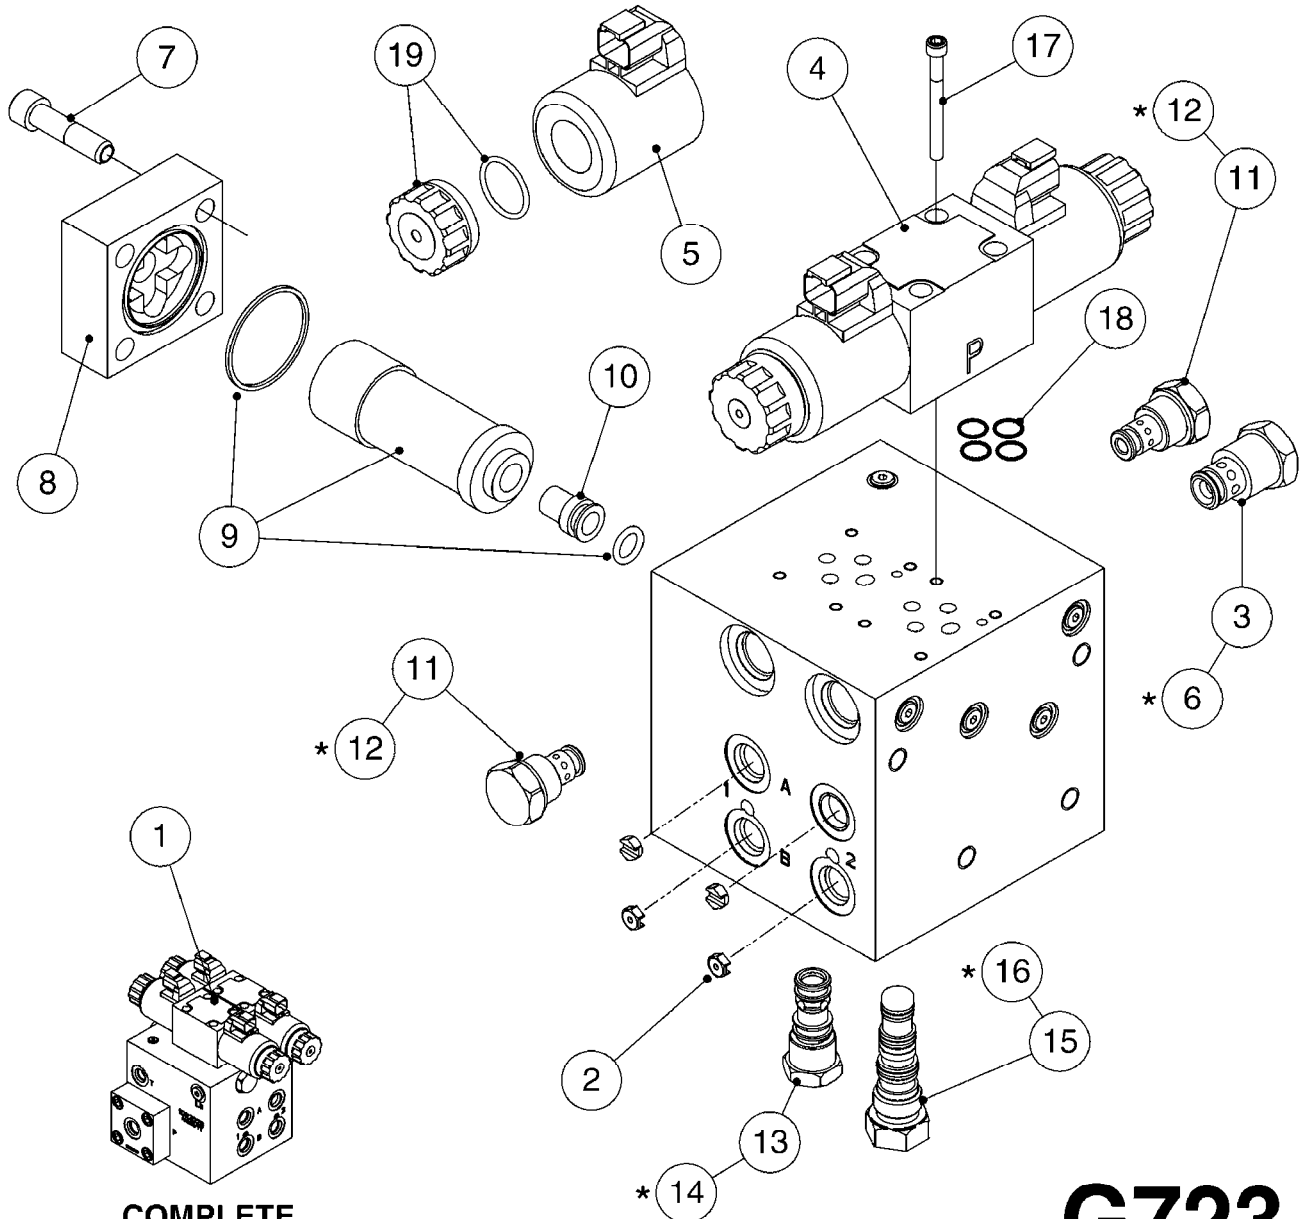

**COMPLETE
ASSEMBLY**

*SEAL KITS

G723

NORAC VAR. RATE VALVE UC4/UC5
G723-HIN, 25:10:12

Page 1

Date 19.03.2013 9:56

Pos.	parts-n°	order qty	description
1	26024503	1	NORAC VALVE BLOCK COMPLETE UC5
2	28049203	1	NORAC ONE WAY ORIFICE
3	28049403	1	NORAC CHECK VALVE
4	28055803	1	NORAC SOLENOID - DEUTSCH CONN.
5	28056503	1	COIL, NORAC, PROP, DEUTSCH
6	28066903	1	NORAC SEAL KIT F.28049403
7	28067103	1	NORAC HEX CAPSCREW 3/8X1-1/4"
8	28067203	1	NORAC FILTER CAP - 4 BOLT
9	28067303	1	NORAC FILTER ELEMENT KIT UC5
10	28067403	1	NORAC VALVE FILTER INSERT
11	28067503	1	NORAC CHECK VALVE C-8-2
12	28067603	1	NORAC SEAL KIT F.28067503
13	28067703	1	NORAC CHECK VALVE C-8-3
14	28067803	1	NORAC SEAL KIT F.28067703
15	28067903	1	NORAC CHECK VALVE C-8-4
16	28068003	1	NORAC SEAL KIT F.28067903
17	28068103	1	NORAC HEX CAPSCREW 10-24X2 SS
18	28068203	1	NORAC O-RING F.SOLENOID VALVE
19	28074903	1	NORAC COIL NUT AND O-RING