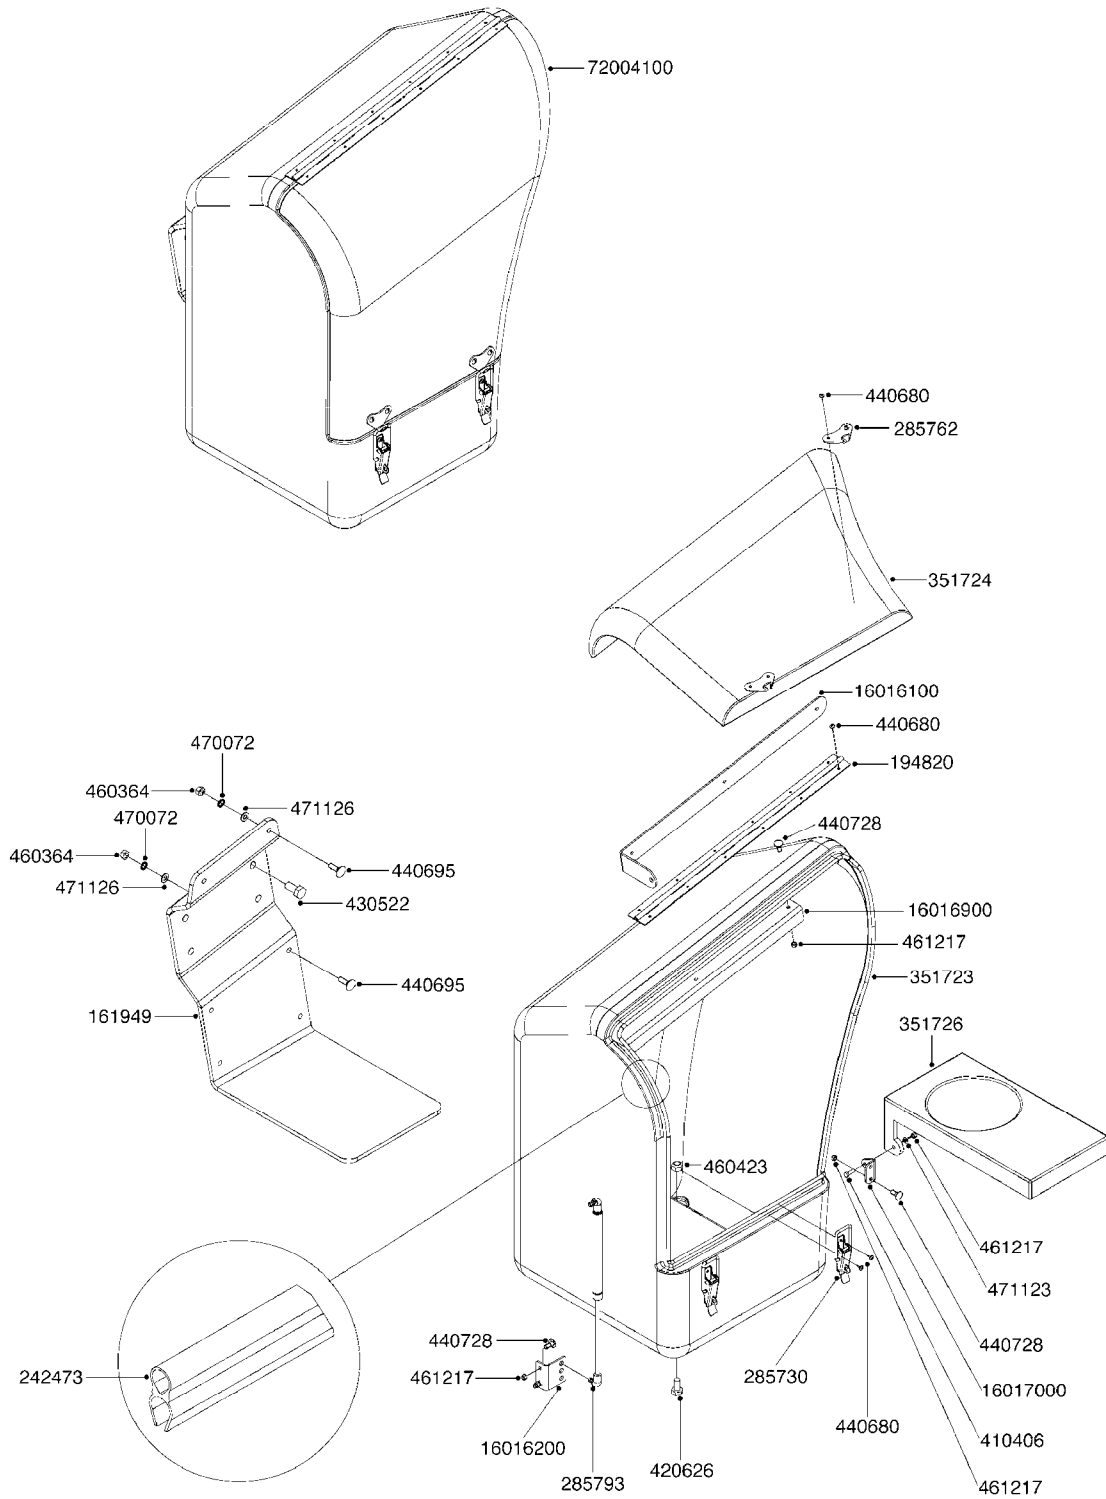

STORAGE LOCKER - LH
G660-HIN, 01:01:01

Page	0
Date	19.03.2013 9:55

G660

STORAGE LOCKER - LH
G660-HIN, 01:01:01

Page 1
Date 19.03.2013 9:55

parts-n°	order qty	description
16016100	1	BKT F.LOCKER DOOR OPENER T CM+
16016200	1	BKT F.LOCKER DOOR OPENER B CM+
16016900	1	BKT F. LH LOCKER HINGE CM+
16017000	1	BKT F.LOCKER SHELF HINGE CM+
161949	1	BRACKET STORAGE LOCKER
194820	1	HINGE
242473	1	GASKET
285730	1	LATCH
285762	1	LATCH CLIP
285793	1	GAS CYLINDER
351723	1	LOCKER BODY (RAW) CM+
351724	1	LOCKER DOOR (RAW) CM+
351726	1	WORKING TABLE (RAW)
410406	1	BOLT HEX 8.8 DEL M5X16 FT
420626	1	BOLT HEX 8.8 DEL M10X20 FT
430522	1	BOLT HEX 8.8 DEL M12X25 FT
440680	1	SCREW M4.2X9.5 STAINLESS
440695	1	BOLT CARRIAGE M8X25
440728	1	BOLT CARRIAGE 5MMX16
460364	1	NUT HEX M8 GALV.
460423	1	NUT HEX M10X1.5 LOCK
461217	1	NUT HEX M5 LOCK
470072	1	WASHER D15/D8X.5 LOCK
471123	1	WASHER D10/D5.3X1
471126	1	WASHER D16/D8.4X1.6 SS
72004100	1	LOCKER KIT F.CM+ LH