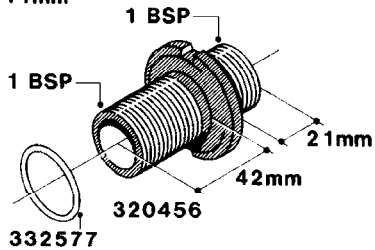

H060

FITTINGS - BULKHEAD
H060-HIN, 01:01:01

Page 1

Date 19.03.2013 9:56

parts-n°	order qty	description
141046	1	NUT 3/8" BSP
141341	1	NUT 1/4' BSP
240284	1	O-RING D82,5/75 X 3,5
320456	1	FITT.DK BULKHEAD 1"BSP DOUBLE
320467	1	FITT.DK BULKHEAD 1"BSP SINGLE
320471	1	FITT.DK NUT 1" BSP JAMB
320541	1	FITT.DK BULKHEAD 2-1/2'BSP SIN
320552	1	FITT.DK NUT 2-1/2' BSP JAMB
320644	1	FITT.DK ELB.3/4"HB X 1" BSP
320784	1	FITT.DK CAP 1-1/2" BSP
320795	1	FITT.DK NUT 1-1/2" BSP JAMB
320935	1	FITT.DK BULKHEAD 1/4' BSP SING
320946	1	FITT.DK BULKHEAD 3/8' BSP SING
321296	1	FITT.DK BULKHEAD 1/2" BSP SING
321307	1	FITT.DK NUT 1/2" BSP JAMB
321333	1	FITT.DK BULK 1-1/2" X 1"F BSP
330061	1	O-RING D16/D11X2,5
330072	1	O-RING D53,5/D45,5X4
330212	1	O-RING D19/D14X2.4 F.1/2"NUT
332577	1	O-RING D38/D30X4 F.1" PUR.
332592	1	O-RING D26/D20X3