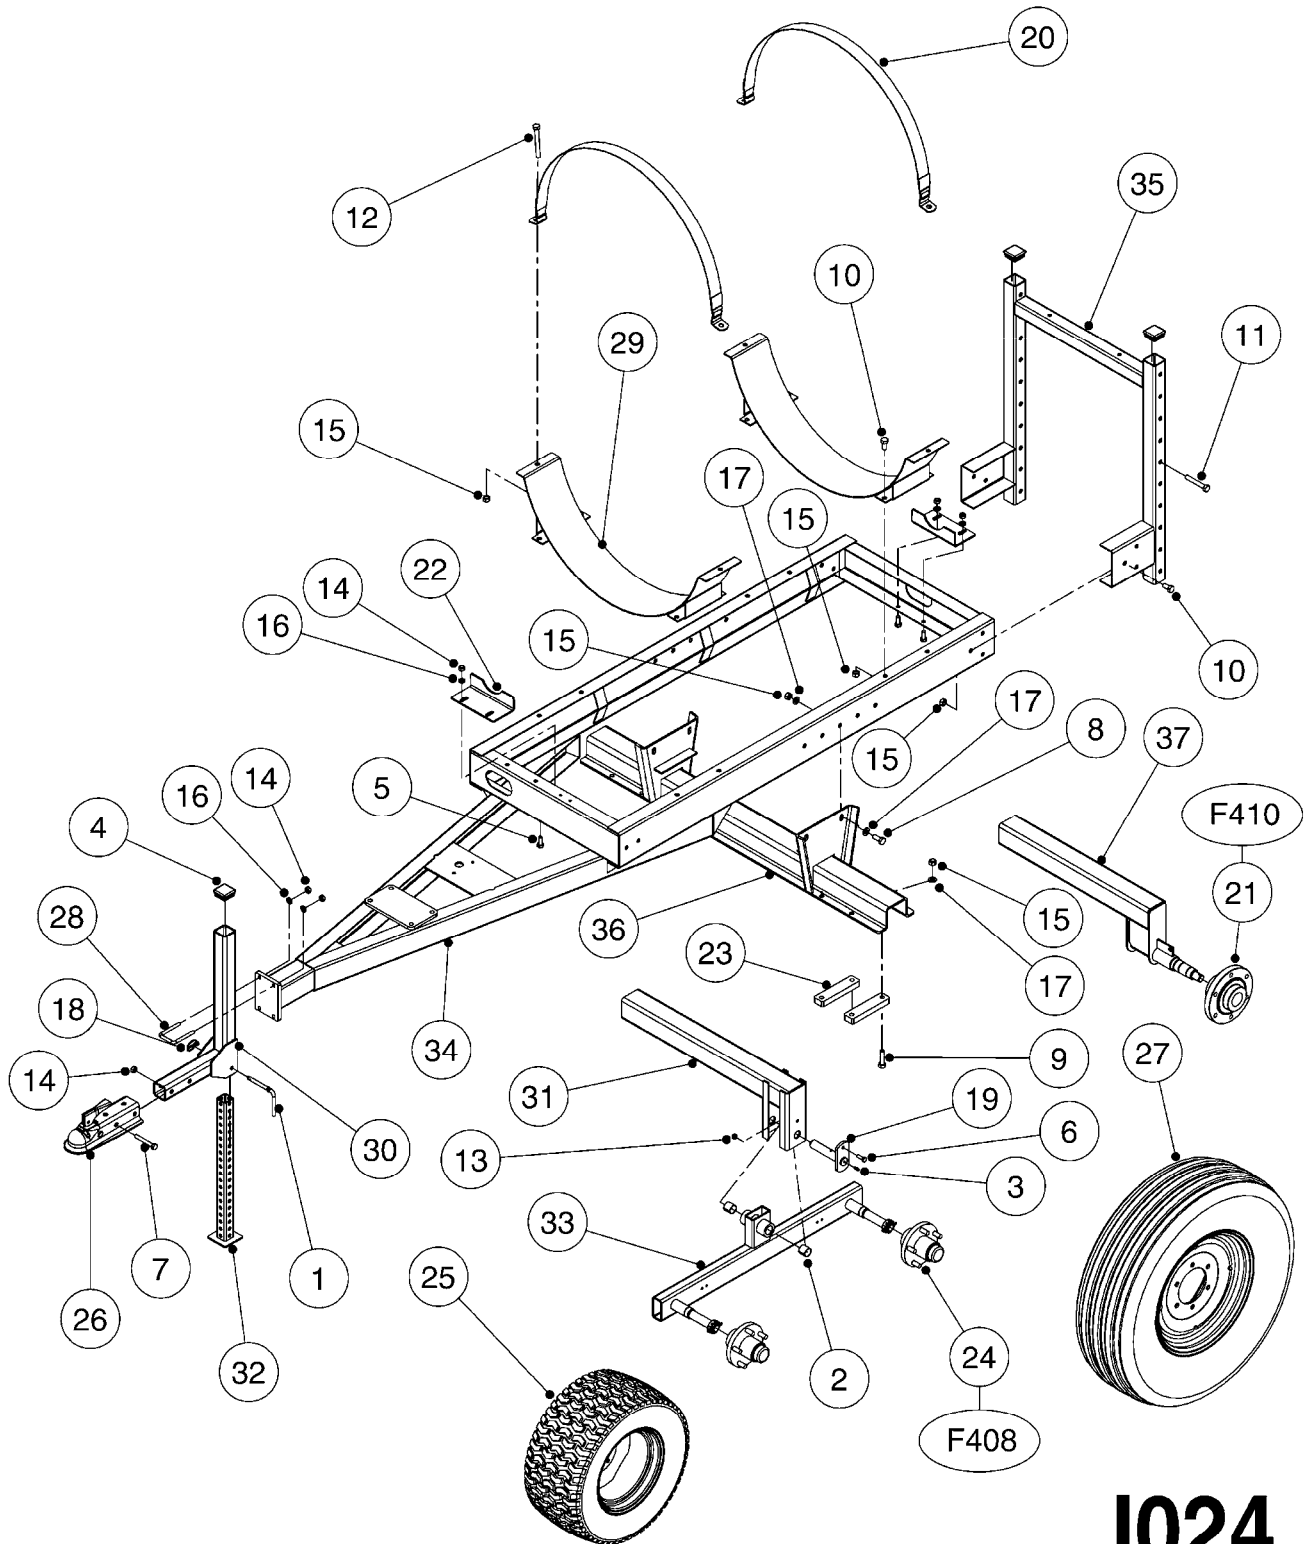

I024

ATV 150 FRAME
I024-HIN, 28:06:06

Page 1
Date 19.03.2013 9:57

Pos.	parts-n°	order qty	description
1	144642	1	LOCKING PAWL D10X65MM
2	210835	1	BUSHING D28/25 L=25
3	283699	1	GREASE NIPPLE M6X1
4	334561	1	PLUG 50x50x2 F.SQ.TUBE
5	420604	1	BOLT HEX 8.8 DEL M10X25 FT
6	421046	1	BOLT HEX 8.8 DEL M8X25 FT
7	421222	1	BOLT HEX 8.8 DEL M10X75 FT
8	430286	1	BOLT HEX 8.8 DEL M12X30 FT
9	430404	1	BOLT HEX 8.8 DEL M12X50
10	430522	1	BOLT HEX 8.8 DEL M12X25 FT
11	430846	1	BOLT HEX 8.8 DEL M12X80
12	430872	1	BOLT HEX 8.8 DEL M12X100 FT
13	460143	1	NUT HEX M8 LOCK
14	460423	1	NUT HEX M10X1.5 LOCK
15	460703	1	NUT HEX M12X1.75 LOCK
16	471122	1	WASHER D20/D10.5X2 SS
17	471127	1	WASHER D24/D13X2.5 STAINLESS
18	480244	1	PIN SNAP D4.5
19	615654	1	PIN D25 X 123 F. PARALIFT
20	10483003	1	TANK STRAP, 50", 2X90°X13MM
21	10531803	1	HUB ASSY.COMP.F.1-3/4" SPINDLE
22	16100503	1	TANK STOP, ATV SPRAYER
23	17006903	1	FLATBAR 1.5x.75" L=160 2xØ13
24	28031503	1	HUB PKG.1.25"SPINDLE 5-4.5-2.5
25	28031603	1	TIRE ASSY, TURF 23/10.5-12 4PR
26	28032203	1	COUPLER, BALL 2" F. 2" TUBE
27	28033303	1	TIRE ASSY 9.5LX15 6 BOLT 6-PLY
28	42000003	1	BOLT U M10 2"x2"
29	61006503	1	TANK SADDLE, ATV 110/150
30	61006703	1	DRAWBAR ADAPTOR, ATV SPRAYER
31	61007303	1	TANDEM AXLE INSERT,ATV SPRAYER
32	61011003	1	JACK STAND, ATV SPRAYER
33	63015903	1	TANDEM BEAM, WITH SPINDLE, ATV
34	63016103	1	FRAME, ATV 150
35	63016303	1	BOOM SUP. FRAME, ATV SPRAYER
36	63016403	1	AXLE FRAME, ADJ. ATV SPRAYER
37	63026503	1	SINGLE AXLE INSERT ATV SPRAYER