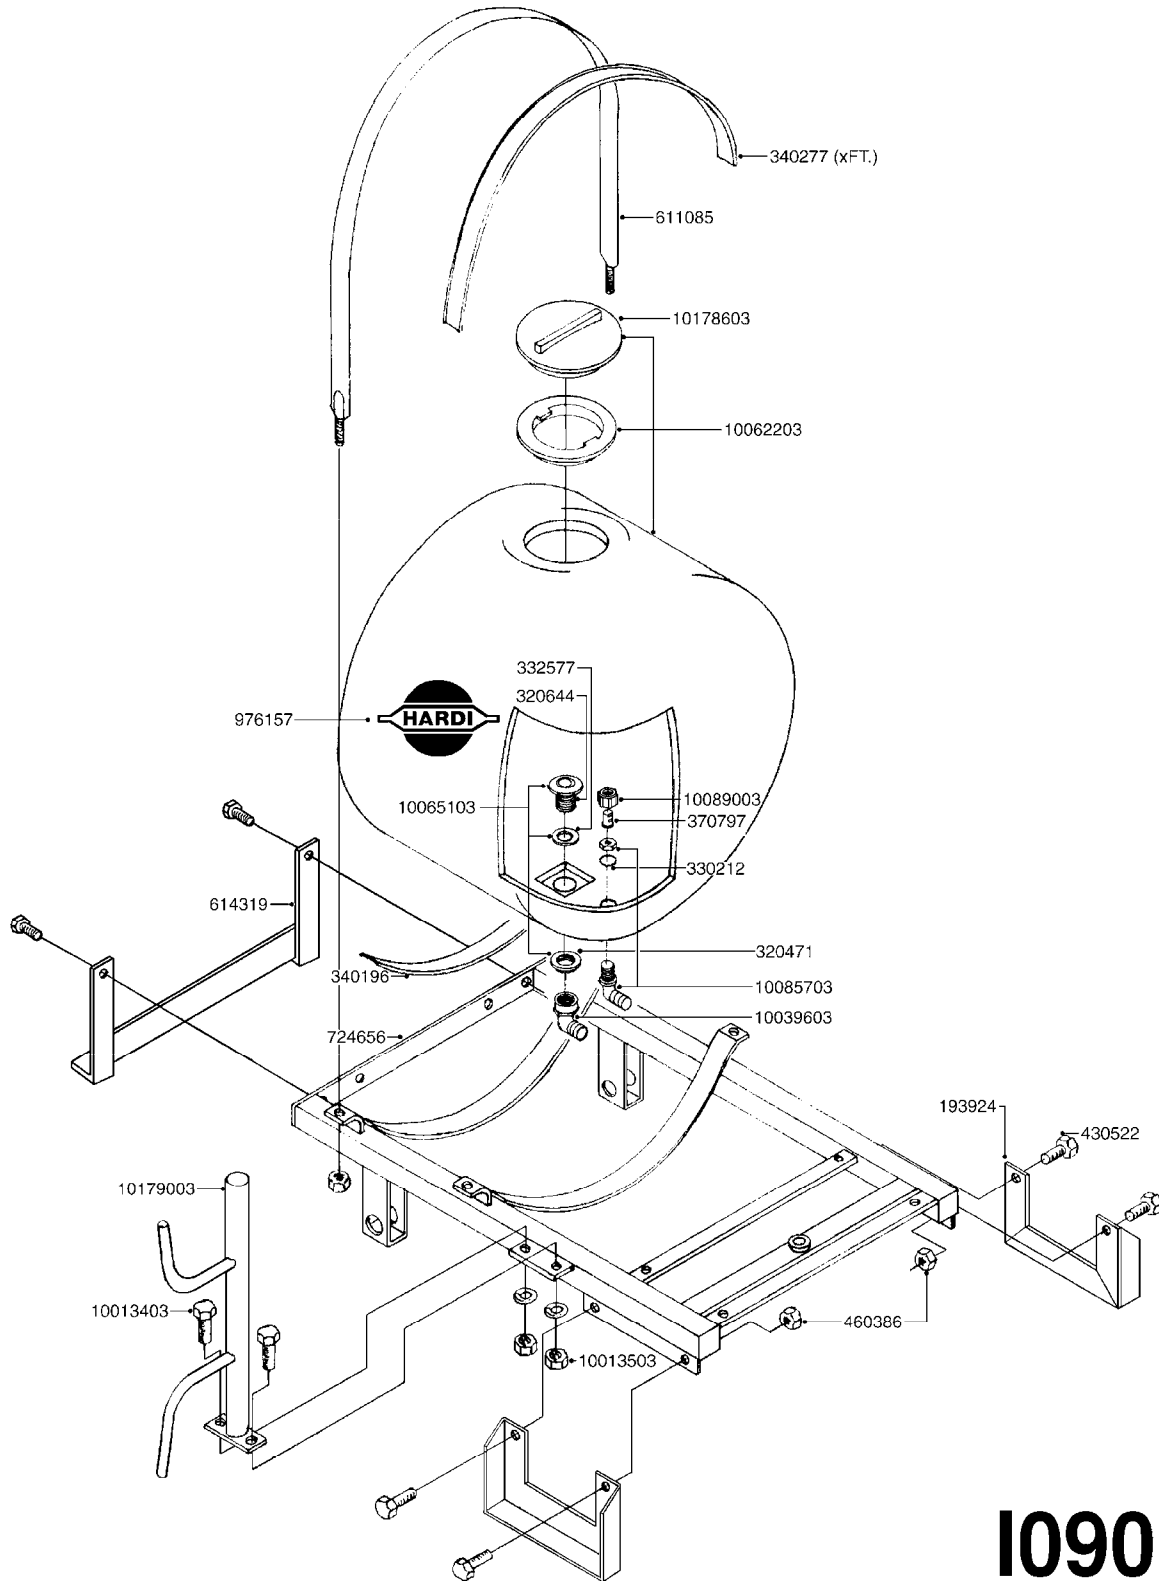

SM 25 TANK & FRAME
I090-HIN, 01:01:01

Page

0

Date

19.03.2013

9:57

SM 25 TANK & FRAME
I090-HIN, 01:01:01

Page 1

Date 19.03.2013 9:57

parts-n°	order qty	description
10013403	1	BOLT HEX 3/8-16X1 1/4 HCS Z5
10013503	1	NUT HEX NC 3/8"
10039603	1	FITT.PO. 0.75 X 0.75 3434F
10062203	1	TANK 25 GAL.W/ LID & BKHD.
10065103	1	BULK HD. FITT. A5861 C/W N & W
10085703	1	FITT.PO.EL .685 X .50
10089003	1	3/8 CAP SSA8027-NY
10178603	1	SUBSTITUTE TO 10052203
10179003	1	WRAP HOSE BOTTOM PLATE MOUNT
193924	1	SUPPORT SHOE FOR SKID MOUNT
320471	1	FITT.DK NUT 1" BSP JAMB
320644	1	FITT.DK ELB.3/4"HB X 1" BSP
330212	1	O-RING D19/D14X2.4 F.1/2"NUT
332577	1	O-RING D38/D30X4 F.1" PUR.
340196	1	LOWER STRAP
340277	1	TANK PACKING - 40mm WIDE x 12"
370797	1	NOZZLE FLOOD JET 4598-20
430522	1	BOLT HEX 8.8 DEL M12X25 FT
460386	1	NUT HEX M12X1.75
611085	1	TANK STRAP FOR NK600
614319	1	SUPPORT F. FRAME SM25
724656	1	FRAME TR/SM 25
976157	1	DECAL COMPANY (4.4" X 4.6")