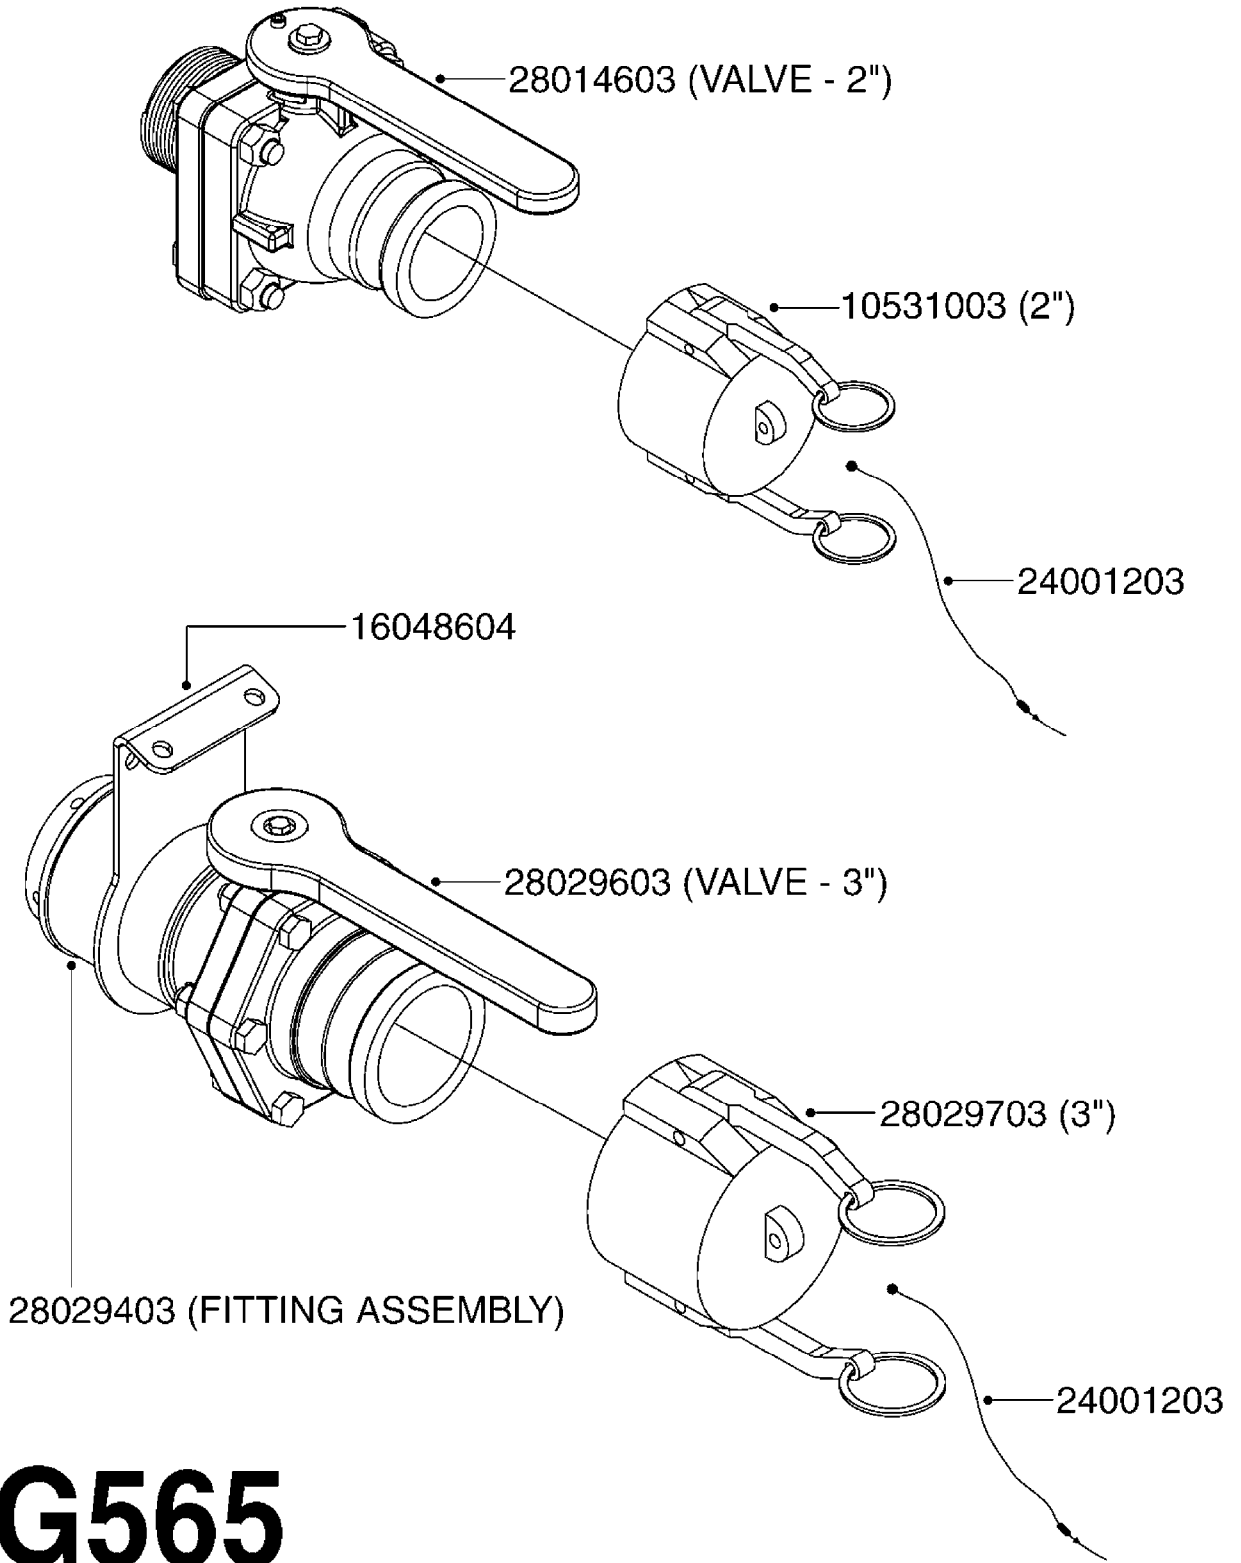

G565

QUICKFILL-VALVES-BANJO 2" & 3"
G565-HIN, 12:12:05

Page 1

Date 19.03.2013 9:55

parts-n°	order qty	description
10531003	1	CAP F.MALE QUICK COUPLER 2"
16048604	1	QUICK FILL BKT. NAV. 575-1100
24001203	1	RBR LANYARD 11" F.QCK FILL CAP
28014603	1	VALVE STUBBY 2" BANJO
28029403	1	3"NPT MALE X S93 FEMALE
28029603	1	VALVE STUBBY 3" BANJO
28029703	1	CAP F.MALE QUICK COUPLER 3"