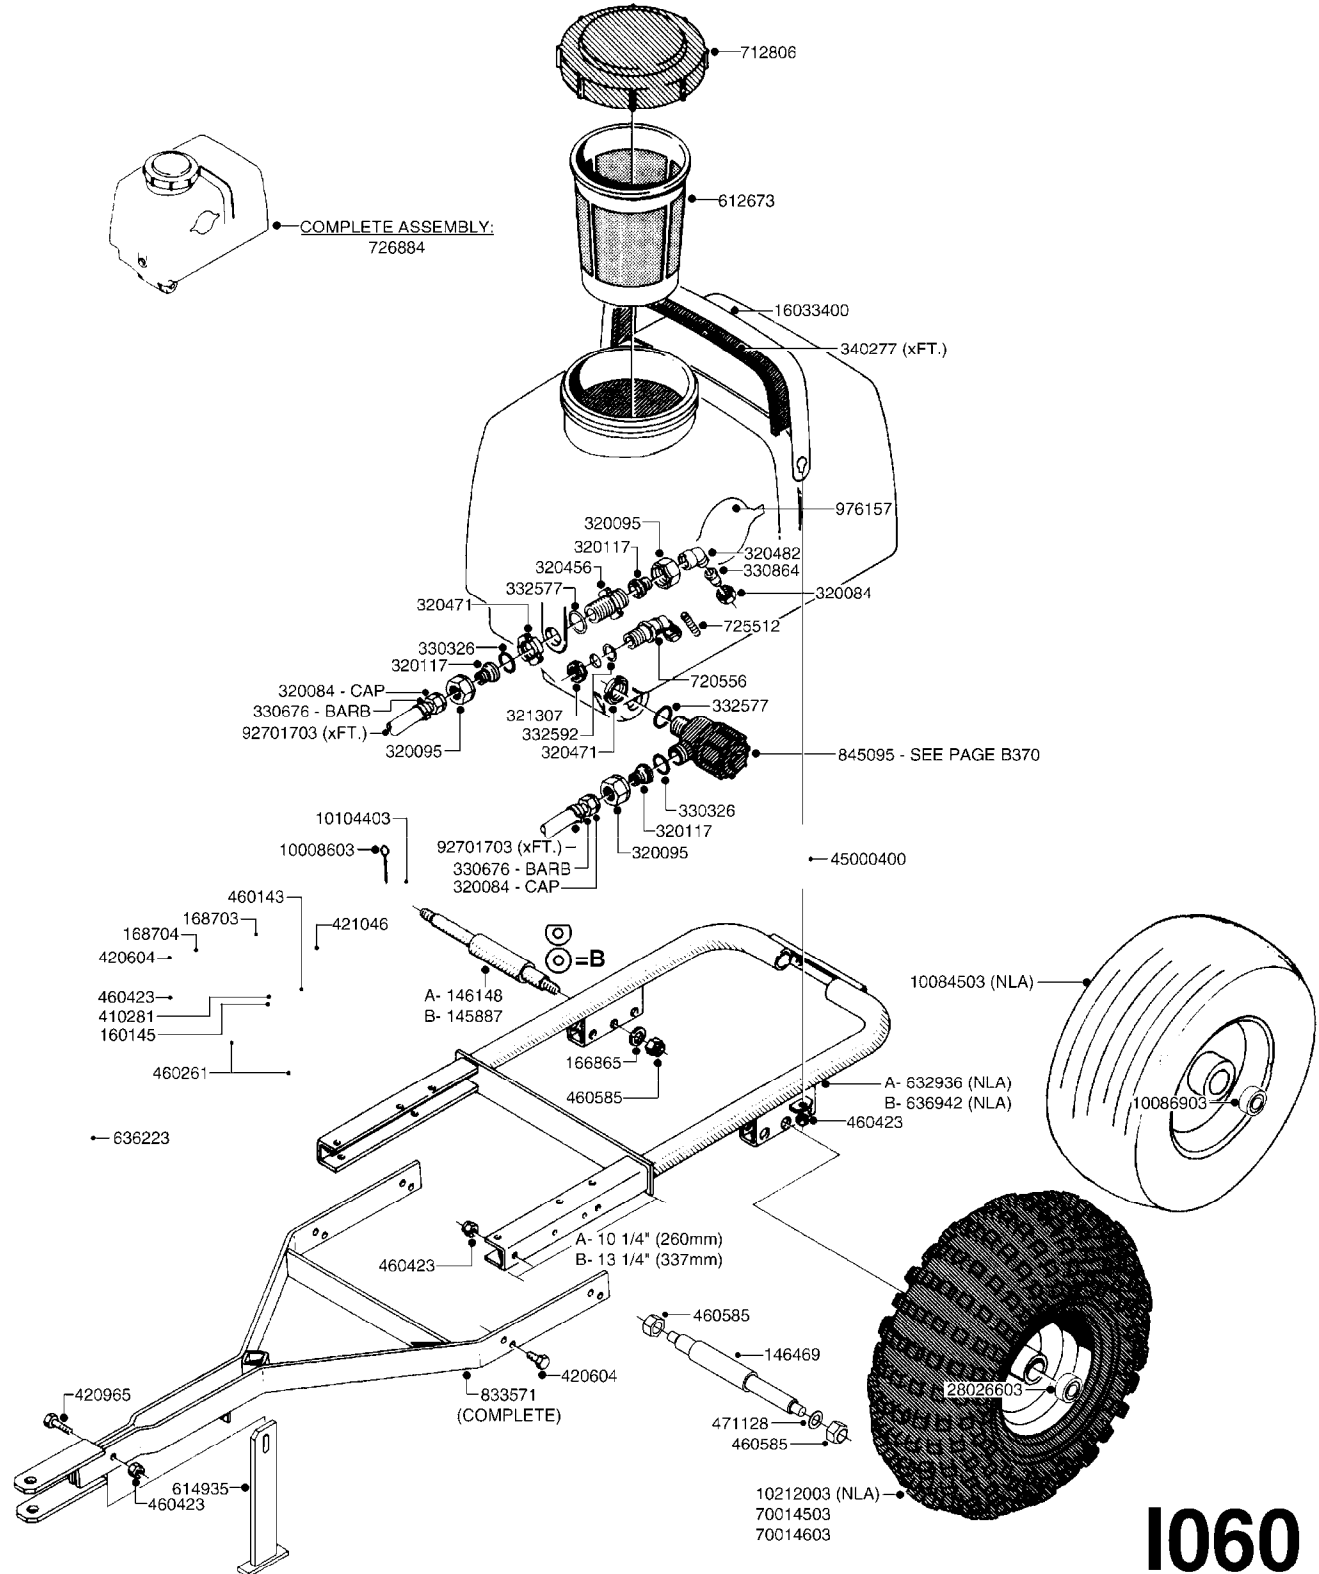

I050

CMS 80 TANK & FRAME
I050-HIN, 07:09:11

Page 1

Date 19.03.2013 9:57

parts-n°	order qty	description
143754	1	PIN D10 X 56
145995	1	FITT.DK S-53 FORK
160182	1	FILTER SCREEN
171558	1	FLAT STEEL 40X6 - 92MM
176982	1	RETAINING PLATE
193920	1	BRACKET F.NOZZLE TRACK
194341	1	U-STÅL 40X 20X 5 L= 250/3XØ11
242354	1	O-RING D32.2X3.0 VITON F.S-53
283718	1	CLAMP HOSE GEAR 1/2" MINI 08
320106	1	FITT.DK CAPNUT 1" BSP
320467	1	FITT.DK BULKHEAD 1"BSP SINGLE
320471	1	FITT.DK NUT 1" BSP JAMB
320795	1	FITT.DK NUT 1-1/2" BSP JAMB
321333	1	FITT.DK BULK 1-1/2" X 1"F BSP
322103	1	FITT.DK S-53 BULKHEAD
322107	1	FITT.DK S-53 BULKHEAD NUT
330326	1	O-RING D30/D24X2 F.1"NUT
330352	1	FOAM DROP HOUSING
330363	1	RETAINER FILTER GAUGE
332577	1	O-RING D38/D30X4 F.1" PUR.
332581	1	GASKET F. 1-1/2" BSP CAPNUT.
334230	1	FITT.DK S-53 STR.1"
334239	1	FITT.DK S-53 ELB.1/2"
334260	1	GASKET F. S-53 BULKHEAD
334571	1	PLUG 40X40X2 F.SQ.TUBE
340277	1	TANK PACKING - 40mm WIDE x 12"
410443	1	BOLT HEX 8.8 DEL M6X70
420604	1	BOLT HEX 8.8 DEL M10X25 FT
420884	1	BOLT HEX 8.8 DEL M10X80 FT
420965	1	BOLT HEX 8.8 DEL M10X40
421083	1	BOLT HEX 8.8 DEL M10X65
430076	1	BOLT HEX 8.8 RAW 1/2'X60MM
440333	1	SCREW 3.5 X 9.5 SS
460261	1	NUT HEX M6X1 LOCK
460423	1	NUT HEX M10X1.5 LOCK
471122	1	WASHER D20/D10.5X2 SS
480244	1	PIN SNAP D4.5
611085	1	TANK STRAP FOR NK600
612673	1	FILTER BASKET F. ES30/ES53
615015	1	MONTERINGSBESLAG FOR CUSHMAN
615016	1	MONTERINGSBESLAG FOR CUSH/JACO
615017	1	BRACKET F.FOAM MARKER TANK
615305	1	BRACKET F.PUMP 1202 R.PARKSPR.
615426	1	SUPPORT LEG FRONT FOR PS
615428	1	BRACKET F. OUTRIGGER BACK PS
615429	1	MONTAGEBESLAG FOR JACOBSEN
615430	1	SUPPORT LEG REAR PS
615586	1	BRACKET F.PUMP 1202 LEFT PS
636833	1	HANDRAIL F. PARKSPRAYER
637420	1	BRACKET FOR OPER.UNIT PS
637421	1	HOLDER FOR TUBE 40X40 - 450MM
637422	1	FRAME FOR TANK PS BL300 93
637423	1	BRACKET
712806	1	TANK LID WITH VENT S226 RED
727239	1	TANK 80 GAL.F.CMS-DK
92702403	1	HOSE PVC SUCT GRAY 1"