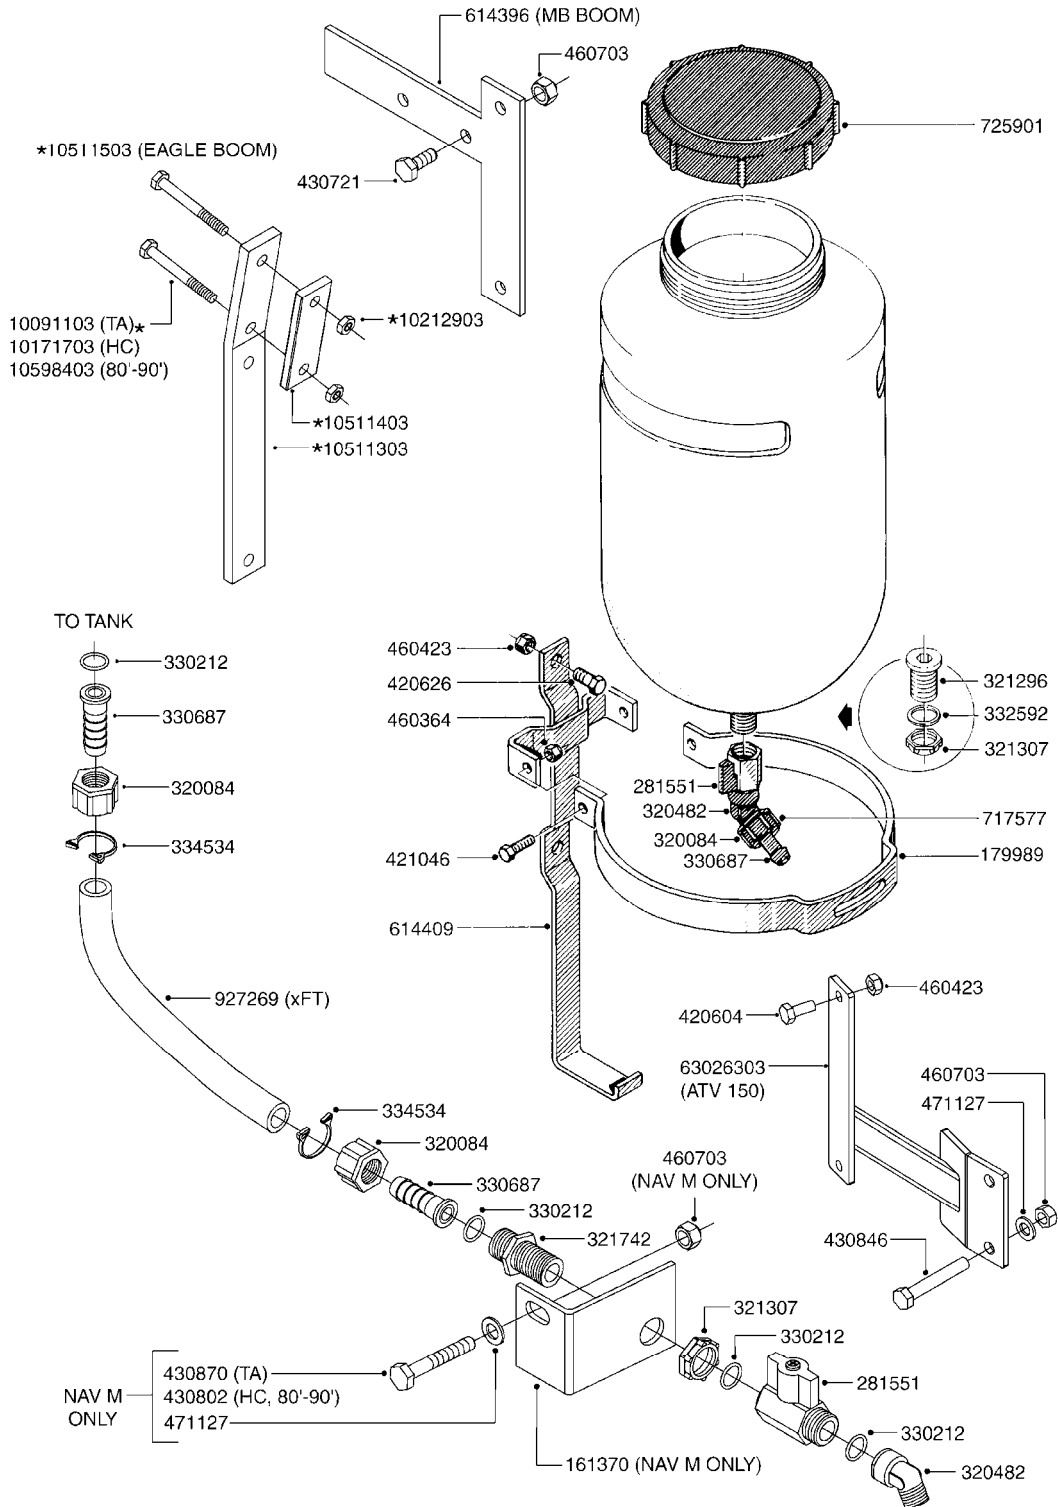

CLEAN WATER TANK
G110-HIN, 26:06:06

COMPLETE TANK ASSY : 722072

G110

CLEAN WATER TANK
G110-HIN, 26:06:06

Page 1
Date 19.03.2013 9:53

parts-n°	order qty	description
161370	1	BKT.CLEAN WATER BOTT. VALVE
179989	1	BRKT. F. 3 GAL. TANK
281551	1	BALL VALVE 1/2"
320084	1	FITT.DK NUT 1/2" BSP
320482	1	FITT.DK ELB. 1/2" BSP 60 DEG.
321296	1	FITT.DK BULKHEAD 1/2" BSP SING
321307	1	FITT.DK NUT 1/2" BSP JAMB
321742	1	FITT.DK BULKHEAD 1/2' BSP
330212	1	O-RING D19/D14X2.4 F.1/2"NUT
330687	1	FITT.DK HB 1/2" F. 1/2" NUT
332592	1	O-RING D26/D20X3
334534	1	CLAMP HOSE PLASTIC 1/2"
420604	1	BOLT HEX 8.8 DEL M10X25 FT
420626	1	BOLT HEX 8.8 DEL M10X20 FT
421046	1	BOLT HEX 8.8 DEL M8X25 FT
430721	1	BOLT HEX 8.8 DEL M12X40 FT
430802	1	BOLT HEX 8.8 DEL M12X75
430846	1	BOLT HEX 8.8 DEL M12X80
430870	1	BOLT HEX 8.8 DEL M12X55 FT
460364	1	NUT HEX M8 GALV.
460423	1	NUT HEX M10X1.5 LOCK
460703	1	NUT HEX M12X1.75 LOCK
471127	1	WASHER D24/D13X2.5 STAINLESS
614396	1	CLEAN WATER BRACKET MB
614409	1	BRACKET FOR FOAM MARKER
717577	1	VALVE F.CLEAN WATER TANK
722072	1	CLEAN WATER TANK W FRAME & TAP
725901	1	LID F.WATER BOTTLE VENTED
927269	1	HOSE R X PVC X 1/2 X 0012"
10091103	1	BOLT HEX 3/8 NC GR.2 03.00'
10171703	1	BOLT HEX 3/8 NC GR.2 03.50"
10212903	1	NUT HEX NC (NYLON LOCK) 3/8"
10511303	1	FLATBAR L350/17DEG.CLEAN WATER
10511403	1	FLATBAR 104MM CLEAN WATER
10511503	1	BKT.CLEAN WATER MOUNT EAGLE
10598403	1	BOLT HEX HCS3/8-16 X 4 Z 5
63026303	1	CLEAN WATER TANK BRKT, ATV