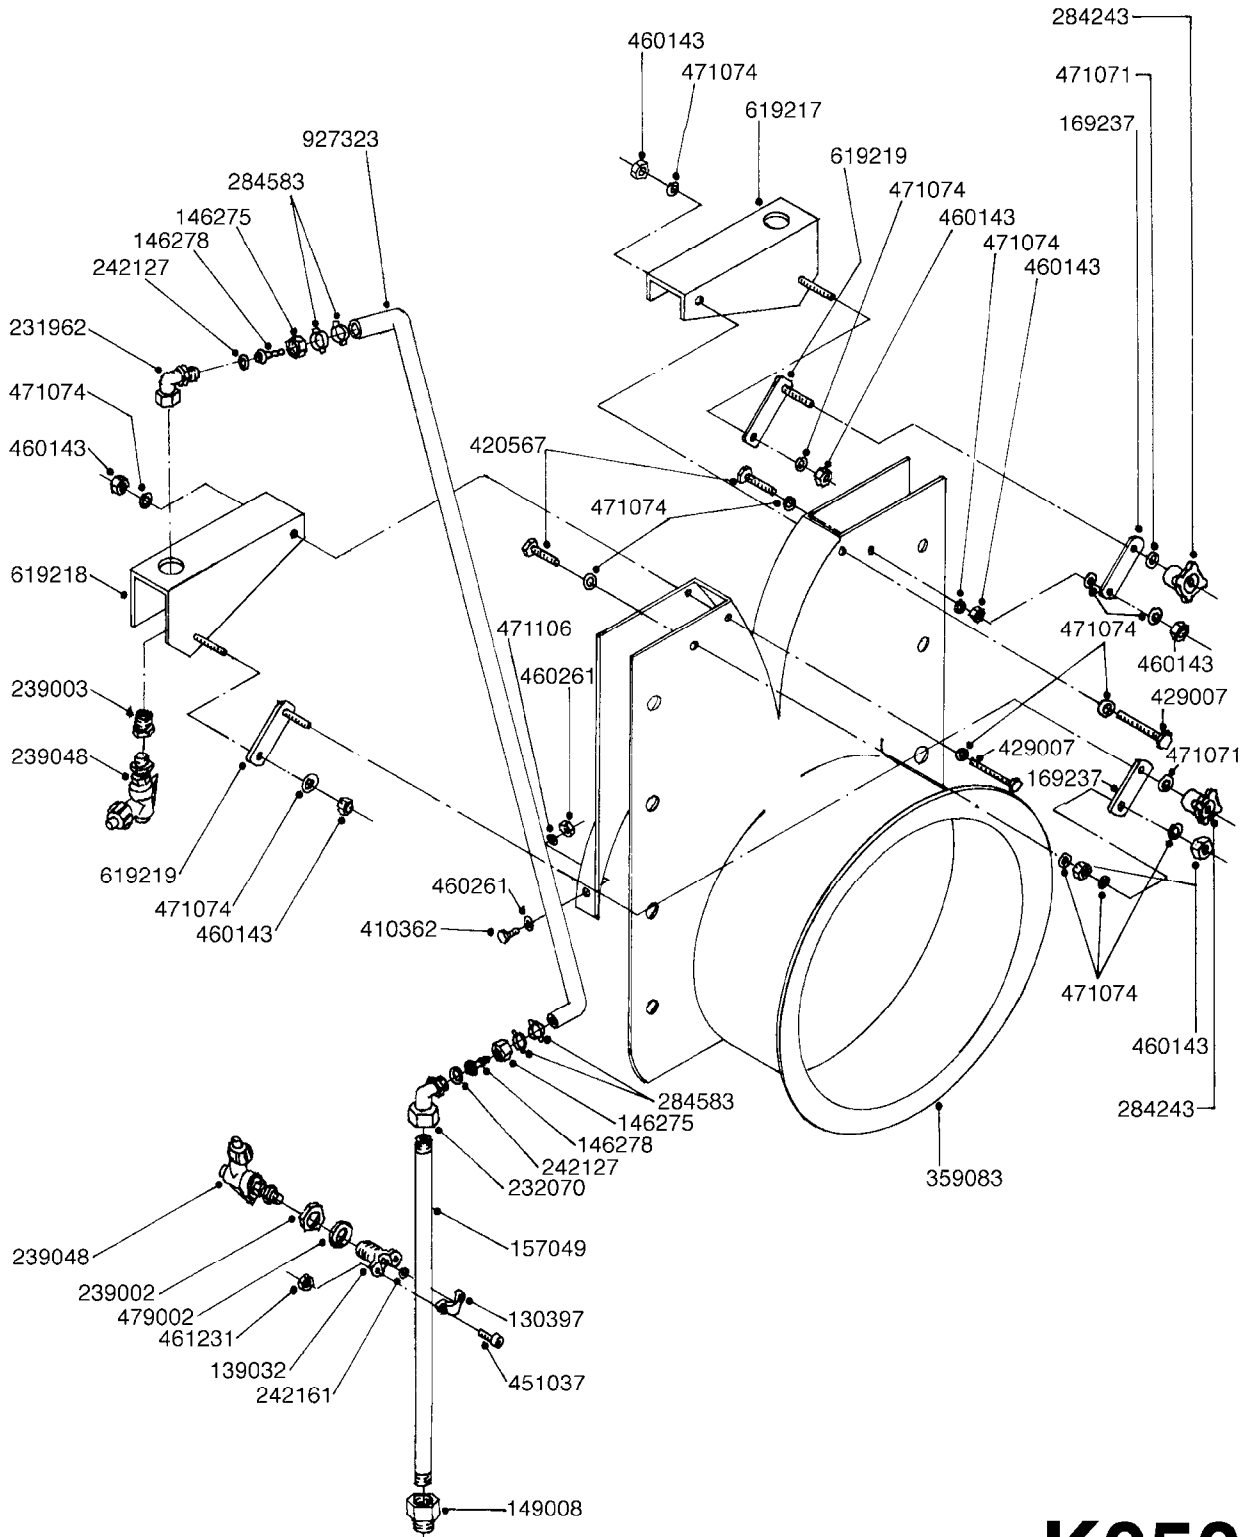

LB - VEE DEFLECTOR
K040-HIN, 01:01:01

Page 0

Date 19.03.2013 9:58

LB - VEE DEFLECTOR
K040-HIN, 01:01:01

Page 1

Date 19.03.2013 9:58

parts-n°	order qty	description
169184	1	V DEFLECTOR LB
460423	1	NUT HEX M10X1.5 LOCK
471072	1	WASHER M10 EL2