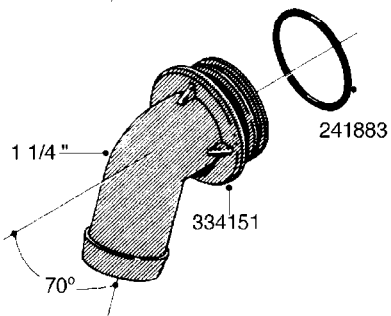

H080

FITTINGS - S-53
H080-HIN, 01:02:12

Page 1

Date 19.03.2013 9:56

parts-n°	order qty	description
145995	1	FITT.DK S-53 FORK
242353	1	O-RING D44.2X3.0 VITON F.S-67
242354	1	O-RING D32.2X3.0 VITON F.S-53
322103	1	FITT.DK S-53 BULKHEAD
322107	1	FITT.DK S-53 BULKHEAD NUT
322110	1	FITT.DK S-53 ELB. 1/2" BSP
322352	1	FITT.DK S-53 TEE
334227	1	FITT.DK S-53 STR.1/2'
334229	1	FITT.DK S-53 STR.3/4"
334230	1	FITT.DK S-53 STR.1"
334239	1	FITT.DK S-53 ELB.1/2"
334241	1	FITT.DK S-53 ELB.3/4"
334242	1	FITT.DK S-53 ELB.1"
334249	1	FITT.DK S-53 PLUG
334260	1	GASKET F. S-53 BULKHEAD
334564	1	FITT.DK S-67 TO S-53 ADAPTER
391100	1	FITT.DK S-53THREAD INS.1/2"BSP
726463	1	FITT.DK S53 BULKHEAD W/GASKET
726552	1	FIT.DK S-53X90 1/2" BSP,O-RING
726556	1	FITT.DK S-53 HB 1/2" W/O-RING
726558	1	FITT.DK S53 STR. 3/4" W.ORING
726559	1	FITT DK. S-53 HB 1" W/O-RING
726568	1	FITT.DK.S-53 HB 1/2"90 W/ORING
726570	1	FITT.DK S-53 ELB.3/4" W.ORING
726571	1	FITT.DK S-53 ELB.1", W ORING
726578	1	FITT.DK S53 PLUG WITH O-RING
728561	1	FITT.DK. S67M - S53F REDUCER