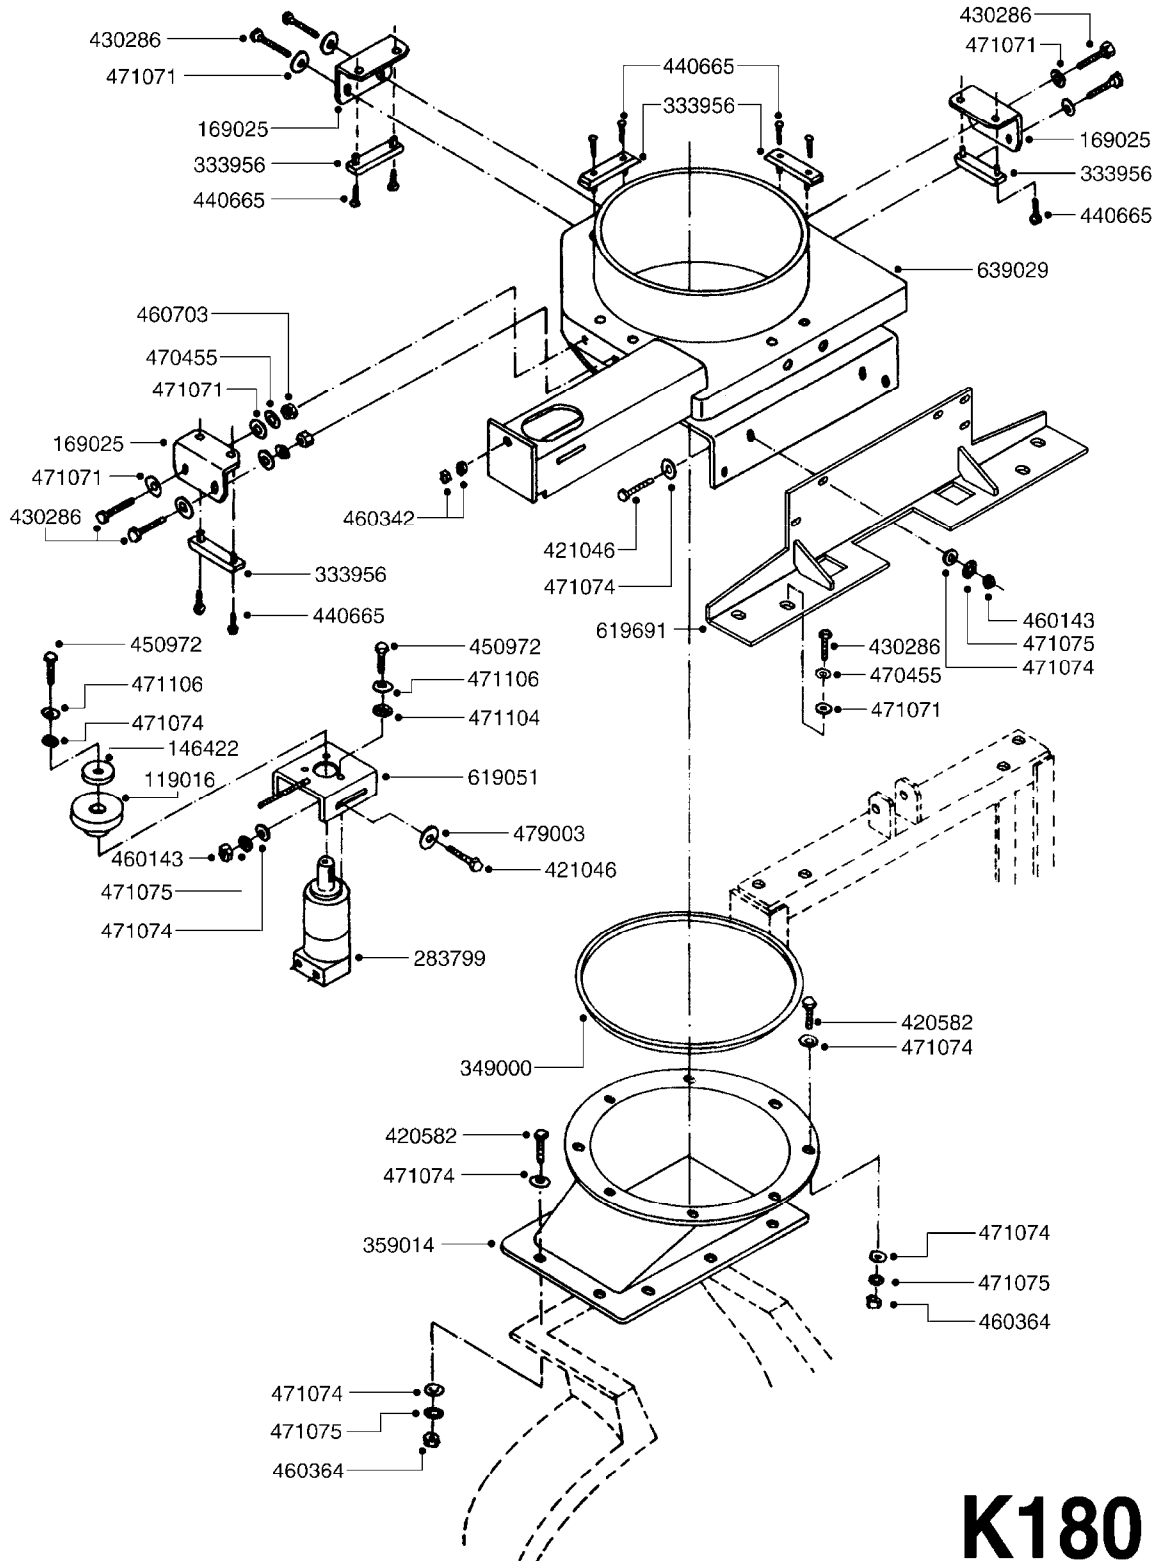

K180

LP - CANNON BLOWER AND FRAME
K180-HIN, 15:06:07

Page 1

Date 19.03.2013 9:58

parts-n°	order qty	description
119016	1	PULLEY D68
146422	1	WASHER FOR CENTRIFUGAL PUMP
169025	1	STOP BRACKET CANNON
283799	1	HY ENGINE OMM 32
333956	1	SLIDE SHOE 91X25X10
349000	1	SEAL FOR CANNON
359014	1	HOUSING F.BLOWER (FIBERGLASS)
420582	1	BOLT HEX 8.8 DEL M8X20 FT
421046	1	BOLT HEX 8.8 DEL M8X25 FT
430286	1	BOLT HEX 8.8 DEL M12X30 FT
440665	1	SCREW M4.2X16 STAINLESS
450972	1	SCREW M6X15 ALLEN GALV.
460143	1	NUT HEX M8 LOCK
460342	1	NUT HEX M10
460364	1	NUT HEX M8 GALV.
460703	1	NUT HEX M12X1.75 LOCK
470455	1	WASHER D12 SPRING
471071	1	WASHER M12 GALV
471074	1	WASHER M8 ELZ
471075	1	WASHER M8 LOCK
471104	1	WASHER D6 STAR
471106	1	WASHER D6
479003	1	O-RING 8X20X3
619051	1	BRACKET HYDRAULIC MOTOR
619691	1	BRACKET F.CANNON MERC/ZENIT
639029	1	BRACKET BASE CANNON