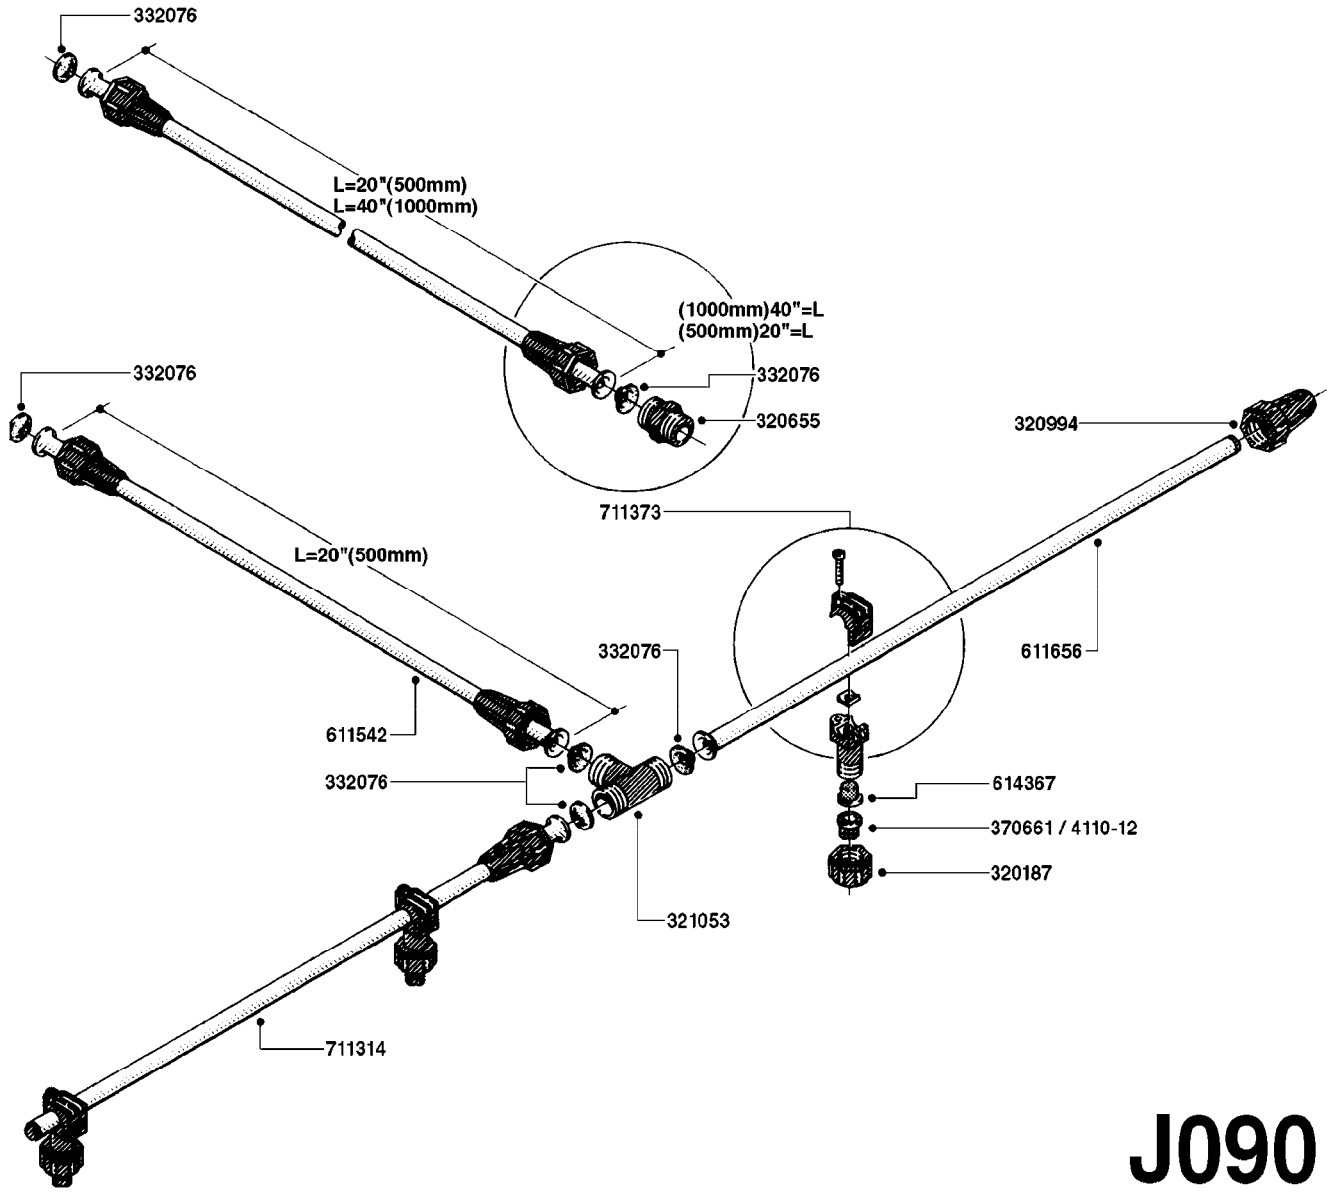

SPRAY BOOM FOR HAND-HELD SPRYR
J090-HIN, 01:01:01

Page 1

Date 19.03.2013 9:57

parts-n°	order qty	description
320187	1	FITT.DK CAP 3/8" BSP BLACK
320655	1	FITT.DK HN 1/2"-1/2" BSP
320994	1	FITT.DK CAP 1/2'
321053	1	FITT.DK TEE 1/2 X1/2 X1/2" BSP
332076	1	CONE INSERT F. ALUMINUM LANCE
370661	1	NOZZLE FLAT FAN 4110-12
611542	1	ALU-EXTENSION TUBE 500
611656	1	ALU-TUBE F. SPRAY BOOM
614367	1	FILTER 80 MESH F.NOZZLE
711314	1	TUBE FOR ALU-BOOM WITH NOZZLES
711373	1	SADDLE CPL.F.ALU-BOOM WO NOZZ