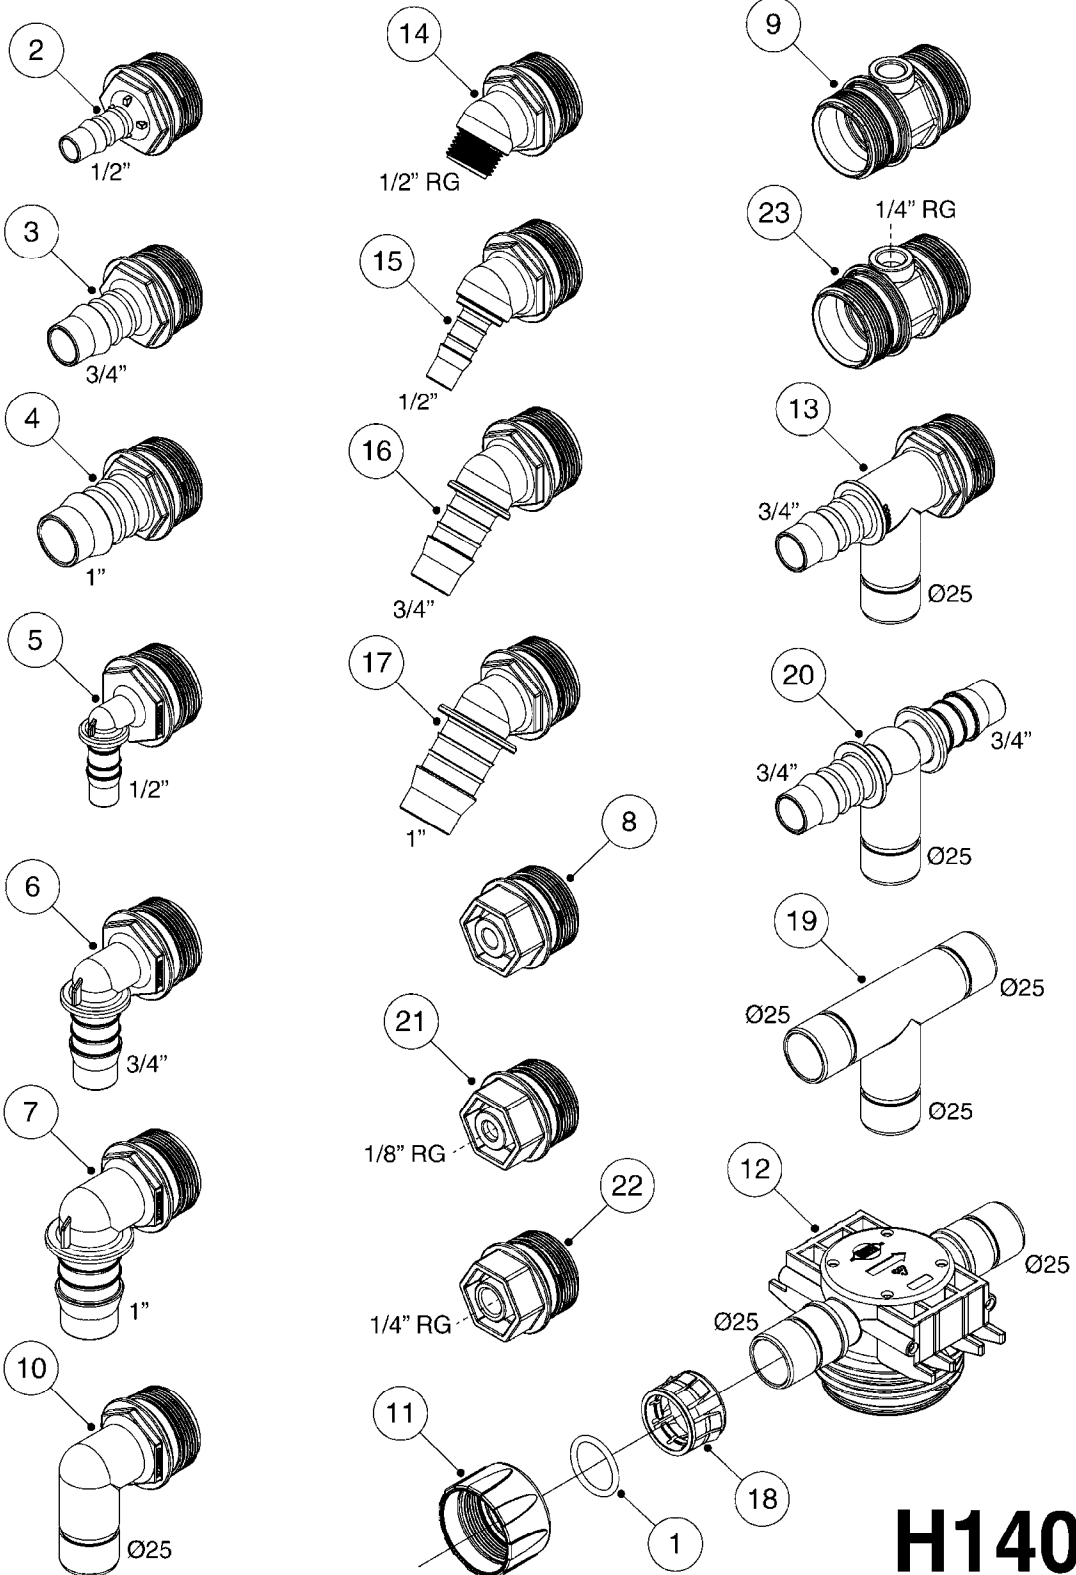

H140

FITTINGS - T25
H140-HIN, 16:02:12

Page 1

Date 19.03.2013 9:56

Pos.	parts-n°	order qty	description
1	24263000	1	O-RING Ø24.4 X 3.1 NITRIL SH70
2	32238700	1	FITT.DK HB 1/2" ST T25
3	32238800	1	FITT.DK HB 3/4" STR T25
4	32238900	1	FITT.DK HB 1" ST T25
5	32239000	1	FITT.DK HB 1/2" 90° T25
6	32239100	1	FITT.DK HB 3/4" 90° T25
7	32239200	1	FITT.DK HB 1" 90° T25
8	32239300	1	FITT.DK CAP T25
9	32239500	1	FITT.DK UNION CONNECTOR T25
10	32239600	1	FITT.DK HB ANGLE 90° T25
11	32239700	1	FITT.DK NUT T25
12	32239800	1	FITT.DK IN-LINE FILTER TOP T25
13	32239900	1	FITT.DK TEE 3/4" HB Ø25 T25
14	32240000	1	FITT.DK 1/2" RG 45° T25
15	32240100	1	FITT.DK HB 1/2" 45° T25
16	32240200	1	FITT.DK HB 3/4" 45° T25
17	32240300	1	FITT.DK HB 1" 45° T25
18	33515500	1	FITT.DK NUT LOCK RING T25
19	33516100	1	FITT.DK TEE 3 X Ø25 T25
20	33516200	1	FITT.DK TEE 3/4" HB-Ø25 T25
21	39125500	1	FITT.DK CAP 1/8" RG T25
22	39125600	1	FITT.DK CAP 1/4" RG T25
23	39128700	1	FITT.DK CONNECTOR 1/4" RG T25