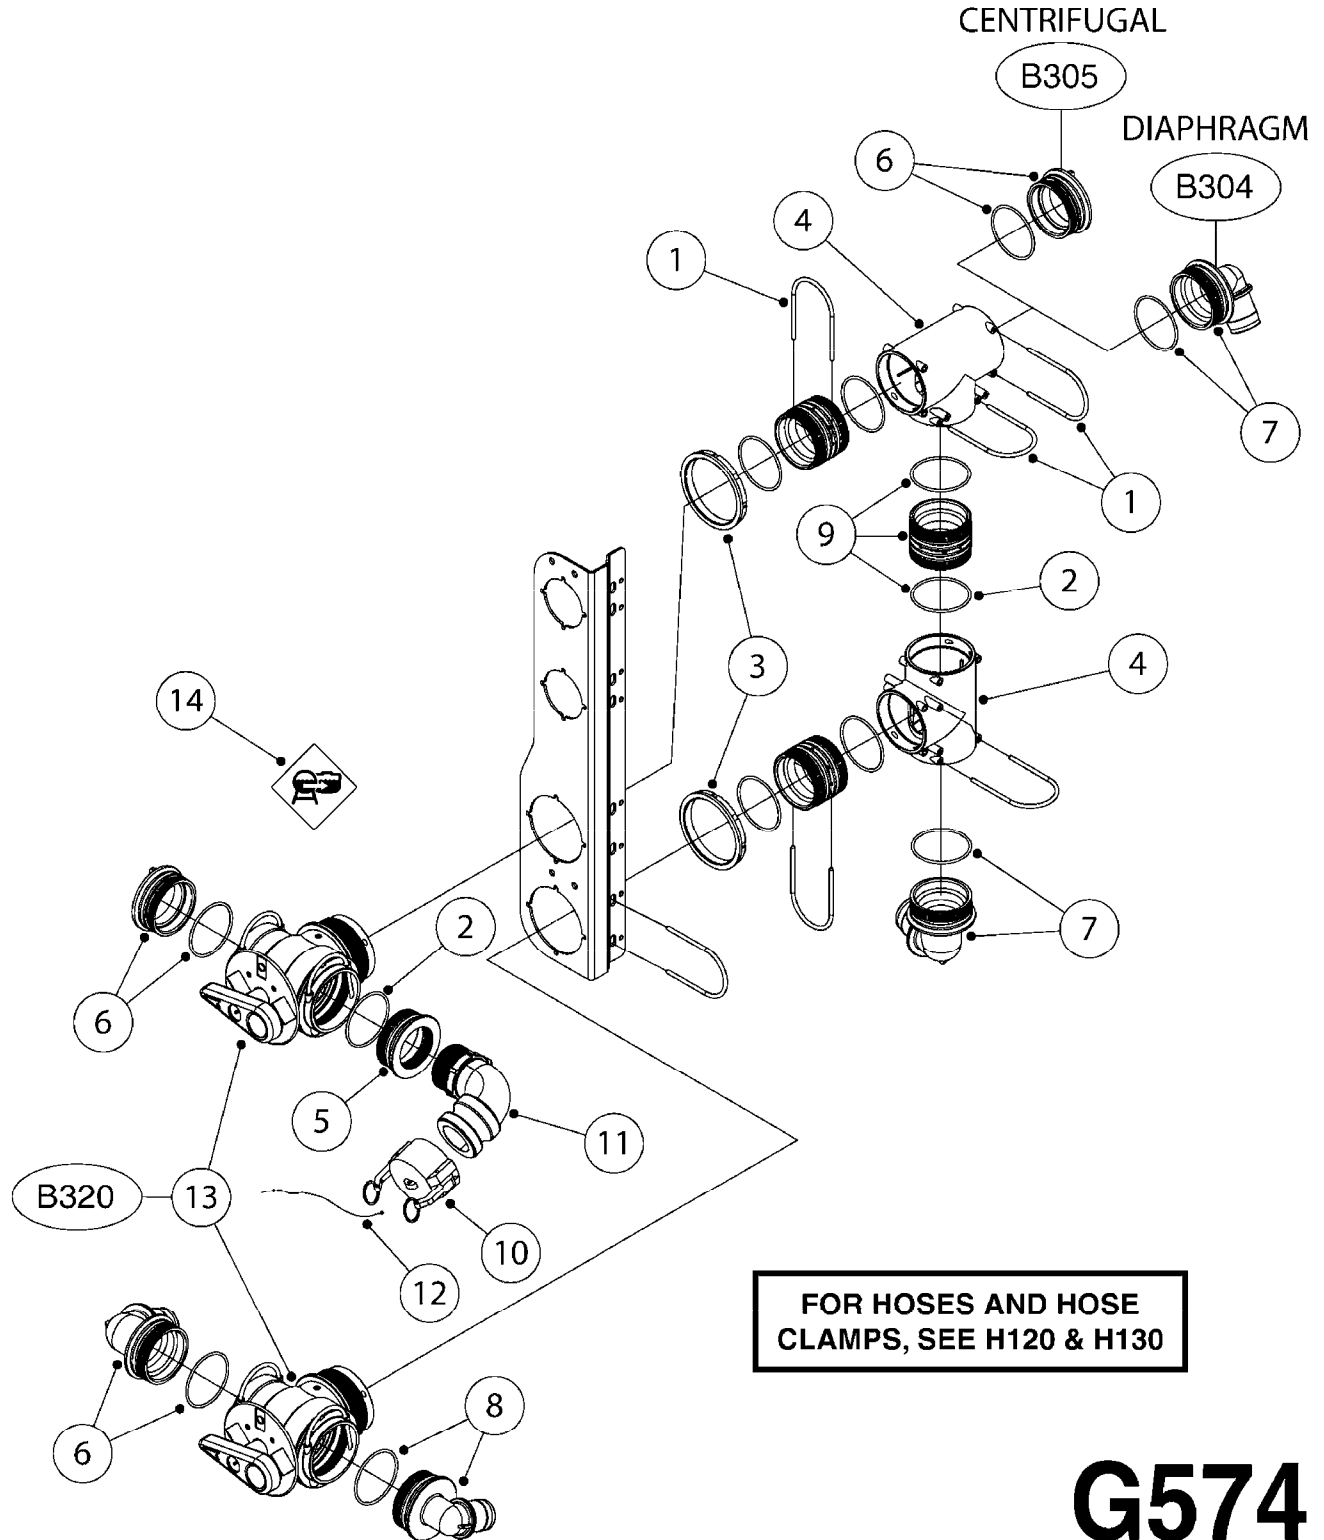

QUICKFILL - RANGER 2200
G574-HIN, 19:05:10

Page 1

Date 19.03.2013 9:55

Pos.	parts-n°	order qty	description
1	145997	1	FITT.DK S-93 FORK
2	242351	1	O-RING D69.5X3.0 VITON F.S-93
3	322109	1	FITT.DK S-93 BULKHEAD NUT
4	334545	1	FITT.DK S-93 TEE
5	390721	1	FITT.DK S-93 PLUG W/2'NPT THRE
6	726580	1	FITT. S93 PLUG W/O-RING
7	727225	1	FITT.DK S-93 ELB.2'PVC W/ORING
8	728395	1	FITT.DK S-93 ELB.1-1/2" 90 DEG
9	728525	1	FITT. S93 CONNECTOR W/O-RINGS
10	10531003	1	CAP F.MALE QUICK COUPLER 2"
11	10604903	1	QUICK COUPLER MALE 2' 90DEG
12	24001203	1	RBR LANYARD 11" F.QCK FILL CAP
13	72082300	1	VALVE SUCTION S-93 MANIFOLD'02
14	97816300	1	DECAL MANIFOLD QUICK-FILL