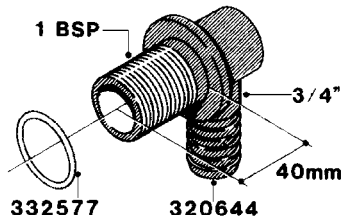

H060

FITTINGS - BULKHEAD
H060-HIN, 01:01:01

Page 1

Date 19.03.2013 9:56

parts-n°	order qty	description
141046	1	NUT 3/8" BSP
141341	1	NUT 1/4' BSP
240284	1	O-RING D82,5/75 X 3,5
320456	1	FITT.DK BULKHEAD 1"BSP DOUBLE
320467	1	FITT.DK BULKHEAD 1"BSP SINGLE
320471	1	FITT.DK NUT 1" BSP JAMB
320541	1	FITT.DK BULKHEAD 2-1/2'BSP SIN
320552	1	FITT.DK NUT 2-1/2' BSP JAMB
320644	1	FITT.DK ELB.3/4"HB X 1" BSP
320784	1	FITT.DK CAP 1-1/2" BSP
320795	1	FITT.DK NUT 1-1/2" BSP JAMB
320935	1	FITT.DK BULKHEAD 1/4' BSP SING
320946	1	FITT.DK BULKHEAD 3/8' BSP SING
321296	1	FITT.DK BULKHEAD 1/2" BSP SING
321307	1	FITT.DK NUT 1/2" BSP JAMB
321333	1	FITT.DK BULK 1-1/2" X 1"F BSP
330061	1	O-RING D16/D11X2,5
330072	1	O-RING D53,5/D45,5X4
330212	1	O-RING D19/D14X2.4 F.1/2"NUT
332577	1	O-RING D38/D30X4 F.1" PUR.
332592	1	O-RING D26/D20X3