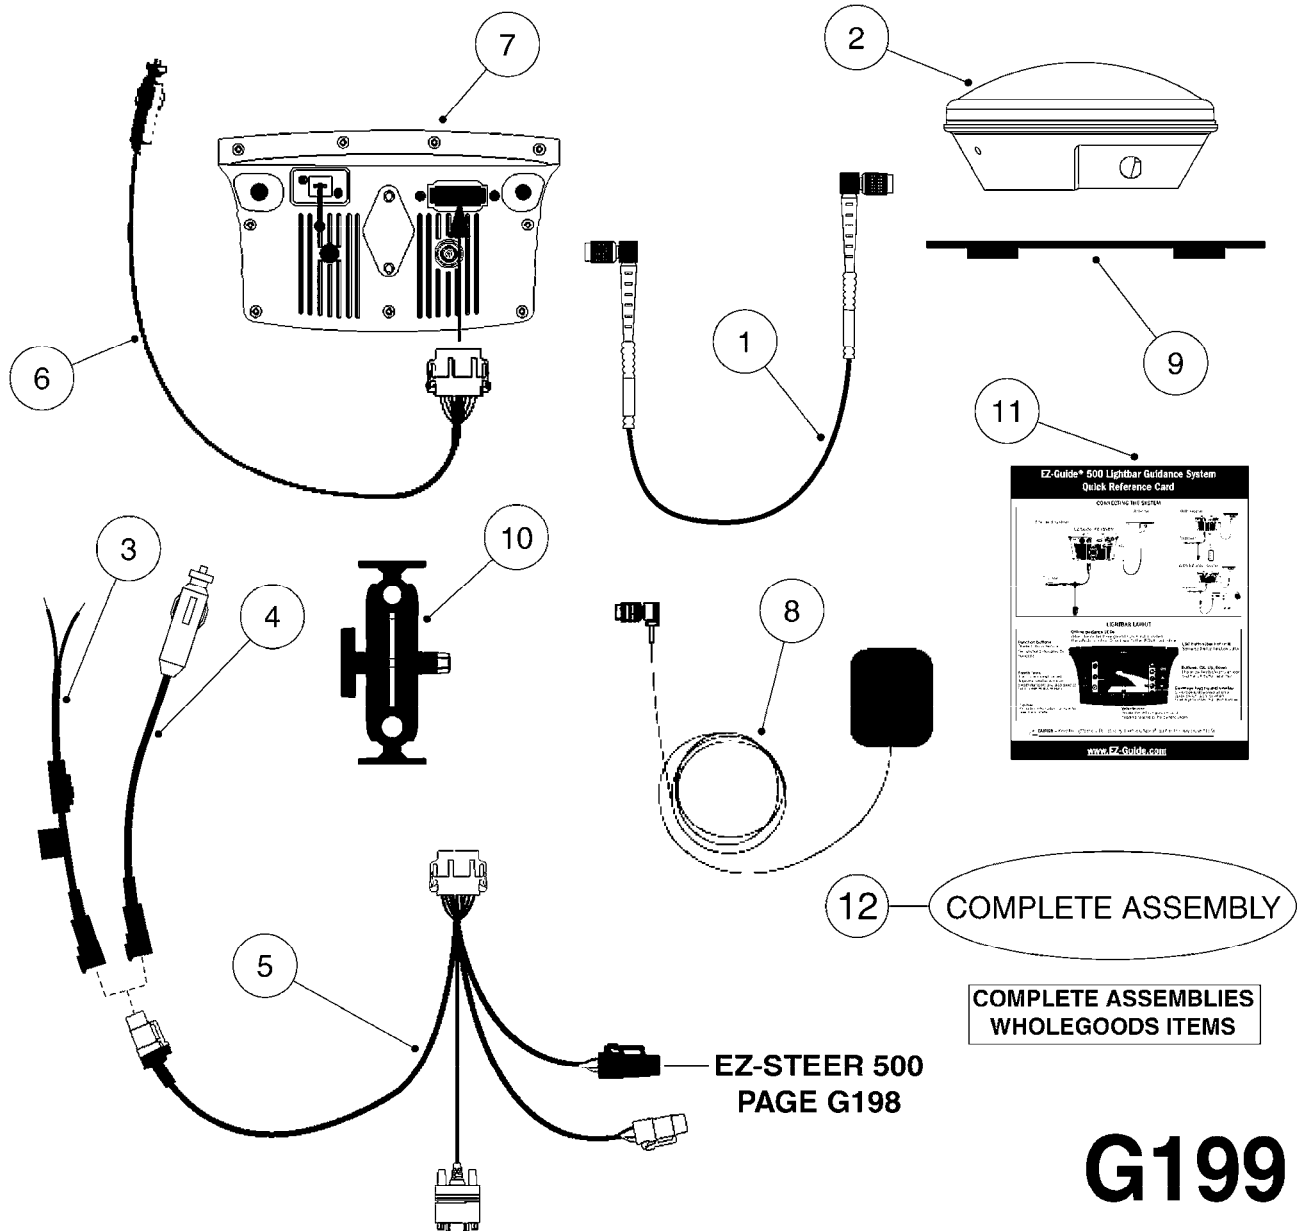

G199

EZ-GUIDE 250 LIGHTBAR
G199-HIN, 30:11:09

Page 1

Date 19.03.2013 9:54

Pos.	parts-n°	order qty	description
1	26007603	1	CABLE, ANTENNA, EZGUIDEPLUS
2	26015603	1	ANTENNA AG15 L1,EZ GDE 500/250
3	26016103	1	EZ-GUIDE 500 CABLE UNTERM.FUSE
4	26016203	1	EZ-GUIDE 500 POWER CONN.CABLE
5	26017303	1	EZ-GUIDE 250 ALL PORT CABLE
6	26017703	1	EZ-GUIDE 250 POWER CABLE
7	26017803	1	EZ-GUIDE 250 LIGHTBAR DISPLAY
8	26017903	1	EZ-GUIDE 250 PATCH ANTENNA
9	28048203	1	EZ-GUIDE 500 MOUNT F.AG15 ANT.
10	28048303	1	EZ-GUIDE 250/500 RAM MNT.1.5"
11	67217403	1	EZ-GUIDE 250 QUICK REF.CARD
12	84210603	1	EZ GUIDE 250 LIGHTBAR