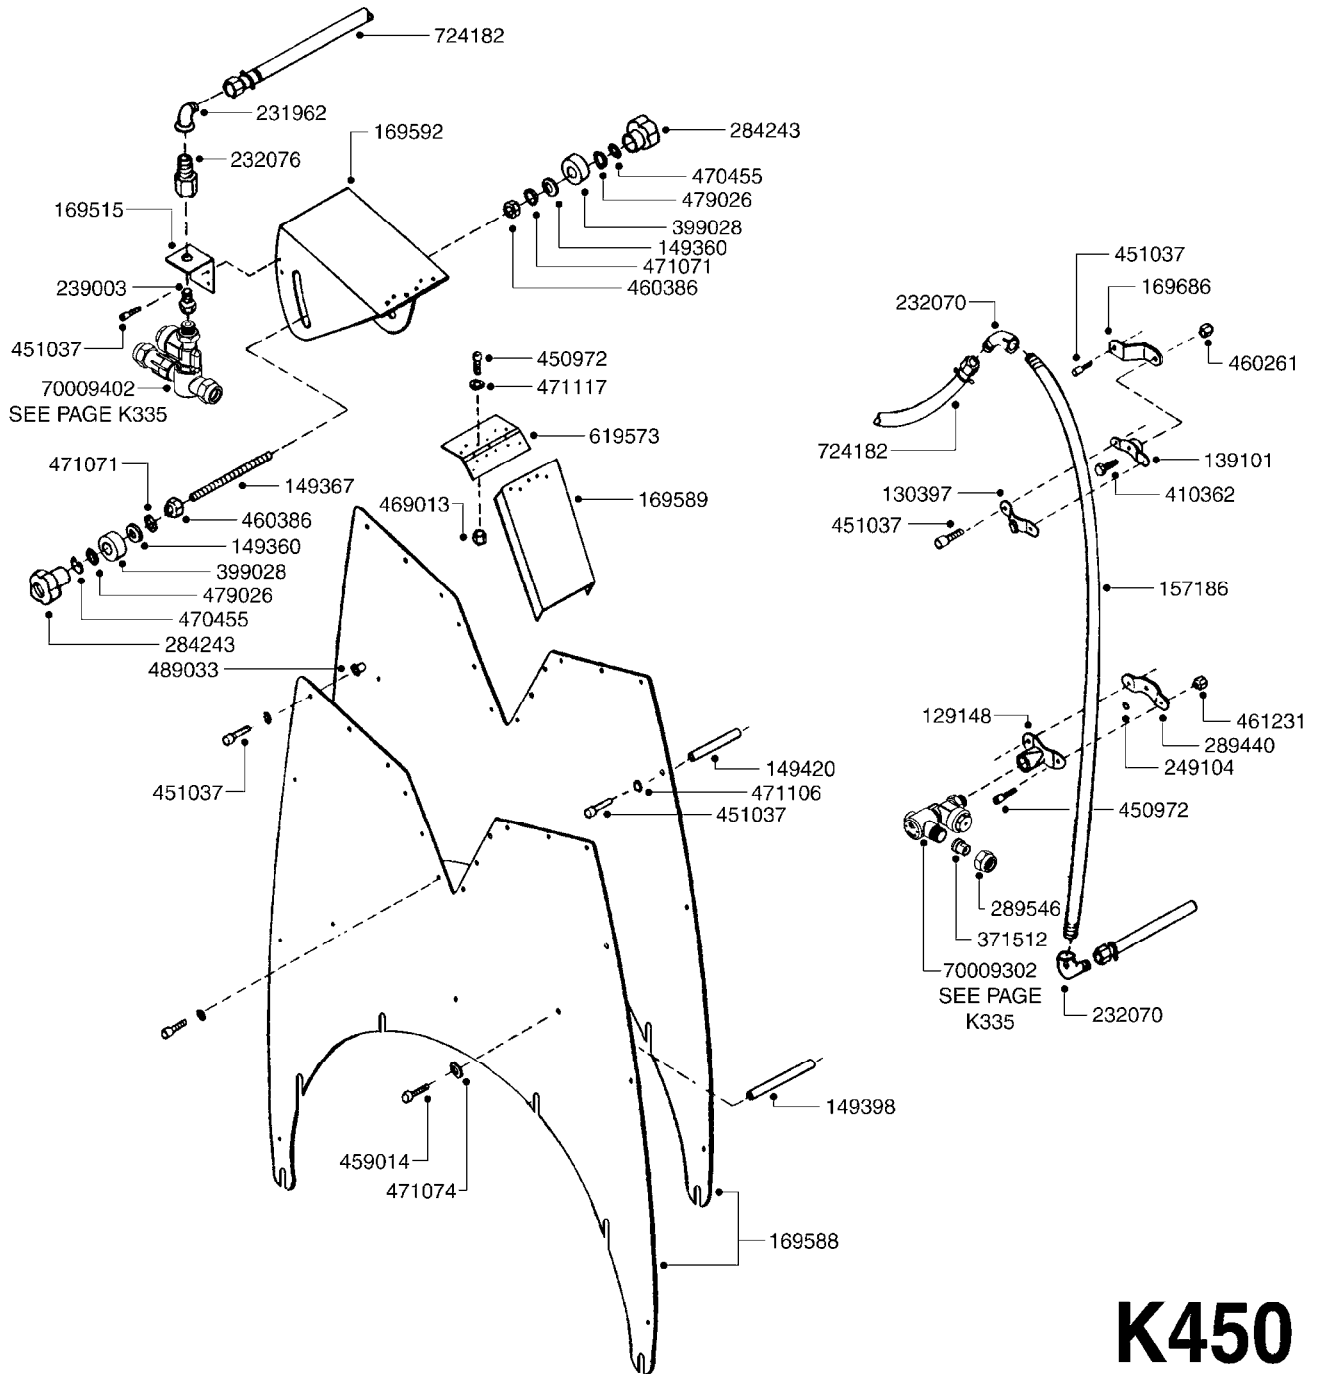

DEFLECTOR KIT DHT
K450-HIN, 26:11:12

Page	0
Date	19.03.2013 9:59

DEFLECTOR KIT DHT
K450-HIN, 26:11:12

Page 1

Date 19.03.2013 9:59

parts-n°	order qty	description
129148	1	BRCKT F. NZZLEHOLDER BRASS MR
130397	1	NOZZLE HOLDER UPPER PART
139101	1	NOZZLE CLAMP F. MERCURY
149360	1	BUSHING DIST.D40 X M12 X 6 MM
149367	1	THREADED PIN INOX M12X225MM
149398	1	SPACER BUSHING ZENIT
149420	1	SPACER BUSHING ZENIT
157186	1	INOX TUBE 7 HOLES RIGHT ZENIT
169515	1	PLATE NOZZLE BRACKET OL-WING
169588	1	MAIN BRACKET ZENIT 32" DEFL.
169589	1	LID "V1" VINE ZENIT
169592	1	WING DEFL. TREE ZENIT
169686	1	BRACKET F.SPR.LINE ZENIT
231962	1	ELBOW BRASS 1/2"
232070	1	ELBOW 1/2" BRASS M-22.100 H
232076	1	NIPPLE 1/2"M-W ESP.CIRC.BRA
239003	1	EXTENSION 1/2"
249104	1	O-RING 7 X 4
284243	1	HANDLE KNOB ADJUSTER
289440	1	CLAMP F. 1/4" NOZZLE HOLDERS
289546	1	NUT F.NOZZLE HOLDER ZENIT
371512	1	NOZZLE CONE JET 1299-16 RED
399028	1	NYLON BUSHING D40X12X9 MM
410362	1	BOLT HEX 8.8 DEL M6X20 FT
450972	1	SCREW M6X15 ALLEN GALV.
451037	1	SCREW M6X20 HEX
459014	1	ALLEN SCREW M8 X 15 GALV.DIN93
460261	1	NUT HEX M6X1 LOCK
460386	1	NUT HEX M12X1.75
461231	1	NUT HEX M6 BRASS
469013	1	NUT HEX M12 LOCK INOX
470455	1	WASHER D12 SPRING
471071	1	WASHER M12 GALV
471074	1	WASHER M8 ELZ
471106	1	WASHER D6
471117	1	WASHER D5 TENSION
479026	1	WASHER D12X24X3 DIN 6916
489033	1	LOCKNUT M6 X 0.7
619573	1	HINGE HD 115 X 120 STEEL DUO
724182	1	HOSE FEED 10X950
70009302	1	SINGLE NOZZLE HOLDER ZENIT 2PK
70009402	1	DOUBLE NOZZLE HOLDER ADJ. 2PK