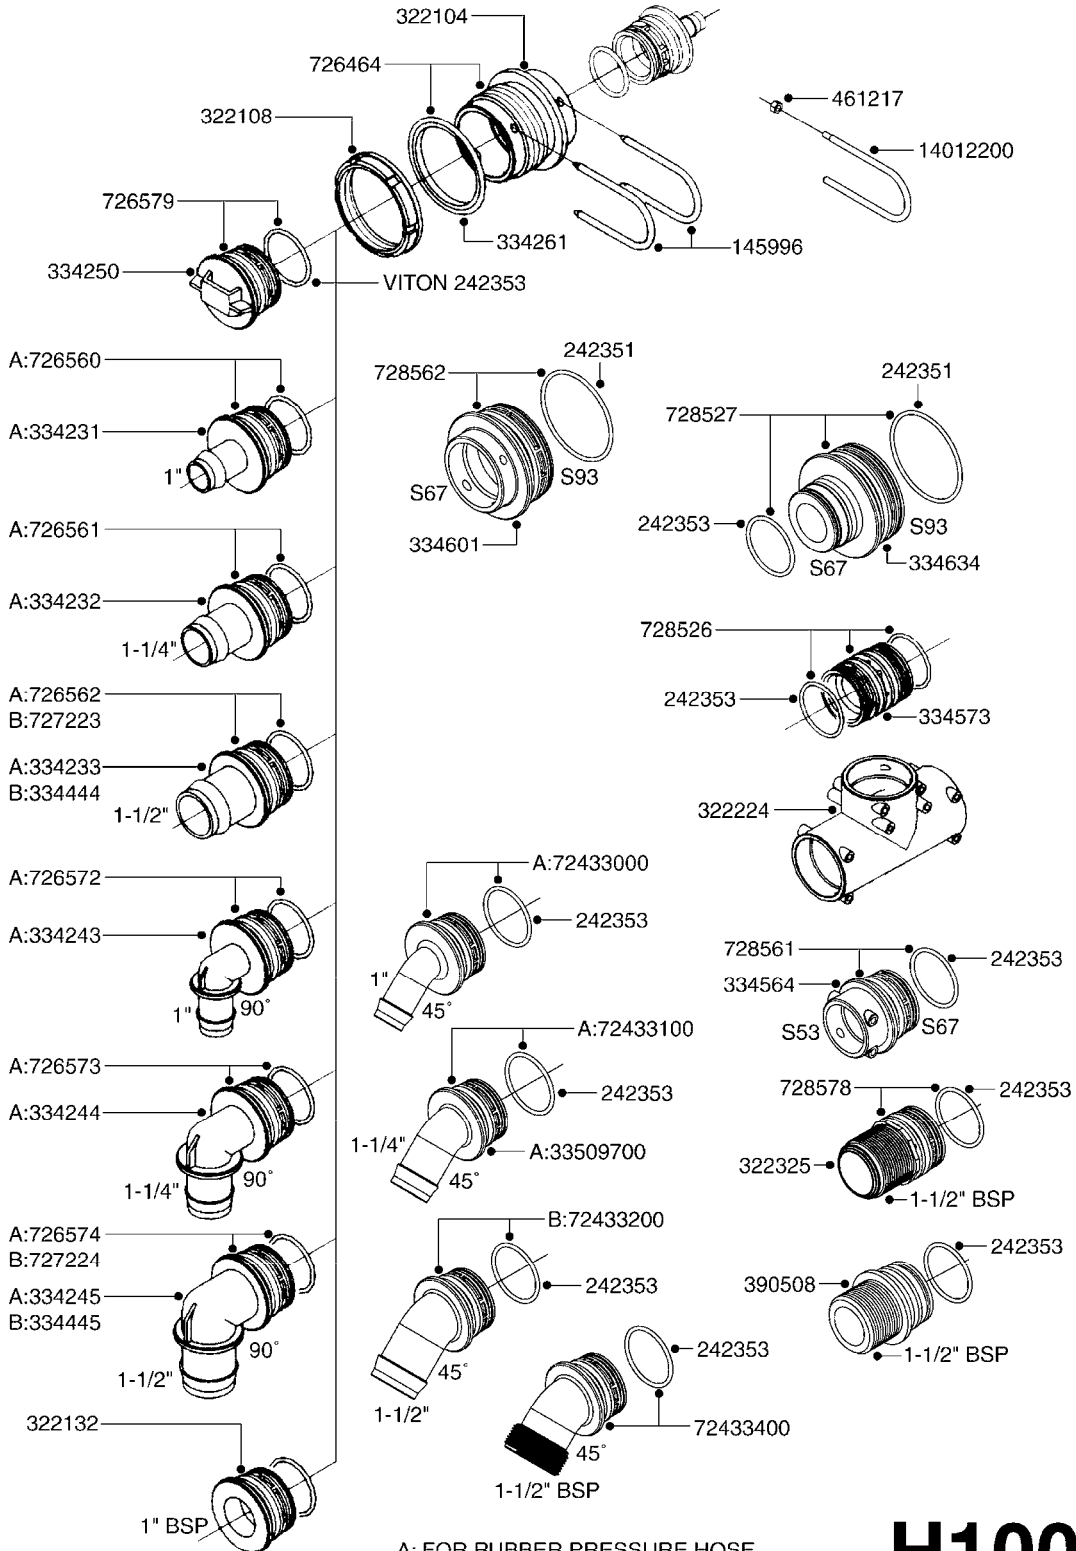

H090

FITTINGS - S-56 & S-61
H090-HIN, 01:01:01

Page 1

Date 19.03.2013 9:56

parts-n°	order qty	description
145661	1	FITT.DK S-61 FORK
241754	1	O-RING D59,5X3
241883	1	O-RING D39.2X3 NITRIL
322055	1	FITT.DK S-61 BULKHEAD
322056	1	FITT.DK S-61 BULKHEAD NUT
322066	1	FITT.DK S-56 NUT
334050	1	FITT.DK S-61 STR.1-1/4"
334068	1	FITT.DK S-61 STR.1"
334091	1	FITT.DK S-61 STR.1-1/2'
334099	1	FITT.DK S-61 ELB.1-1/2"110 DEG
334100	1	FITT.DK S-61 ELB.1" 110 DEG.
334151	1	FITT.DK S-61 ELB.1-1/4"110 DEG
390231	1	FITT.DK NIPPLE 1-1/2 X S56