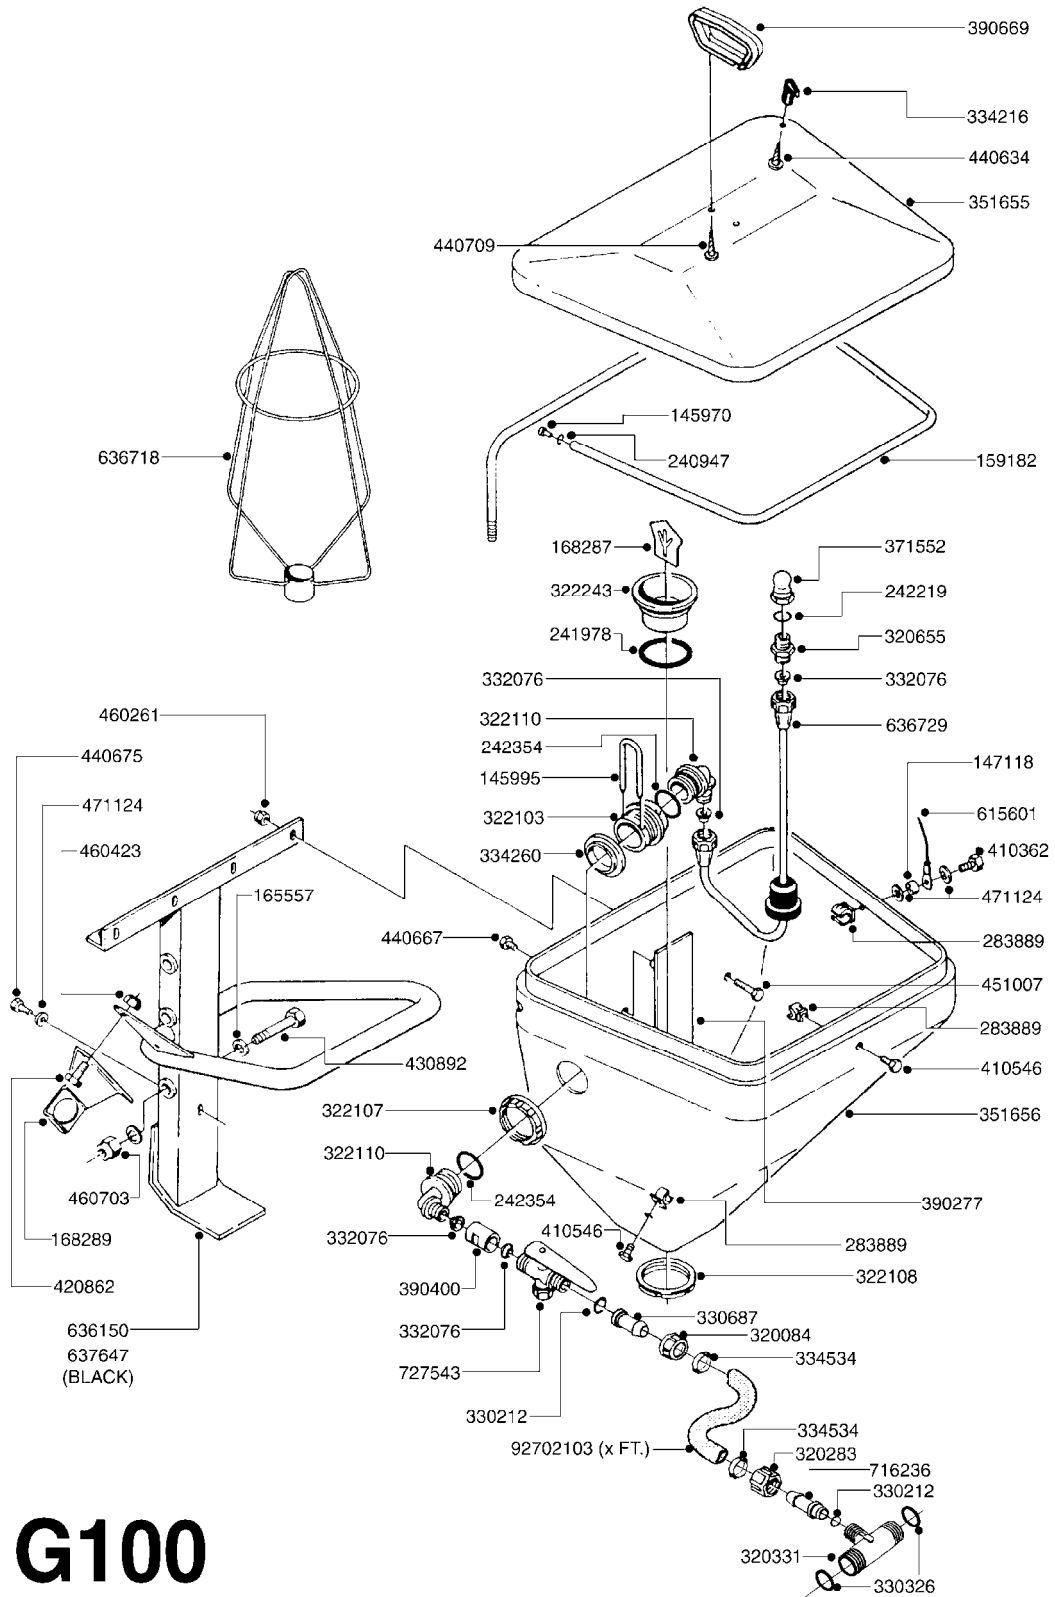

G090

CHEMICAL FILLER-HOPPER (PRE95)
G090-HIN, 19:05:11

Page 1

Date 19.03.2013 9:53

parts-n°	order qty	description
145970	1	PLUG MF 11 X 1
145995	1	FITT.DK S-53 FORK
159182	1	RINSING TUBE CHEM.FILL
168287	1	PLATE ANTI-VORTEX F.CHEM FILL
168289	1	BRACKET F. 3-WAY VALVE
240947	1	O-RING D7.3X2.4 NITRIL
241978	1	O-RING 64.5X3,0
242219	1	O-RING D16.3X2.4 VITON
242354	1	O-RING D32.2X3.0 VITON F.S-53
242566	1	LATCH STRAP F. CHEM.FILL
283889	1	CLIP F.TUBE SUPPORT
320084	1	FITT.DK NUT 1/2" BSP
320283	1	FITT.DK NUT 3/4"BSP
320331	1	FITT.DK TEE 1" - 1" - 3/4" BSP
320655	1	FITT.DK HN 1/2"-1/2" BSP
322103	1	FITT.DK S-53 BULKHEAD
322107	1	FITT.DK S-53 BULKHEAD NUT
322108	1	FITT.DK S-67 BULKHEAD NUT
322110	1	FITT.DK S-53 ELB. 1/2" BSP
322243	1	DRAIN PIPE/CHEM FIL.S67/S56
330212	1	O-RING D19/D14X2.4 F.1/2"NUT
330326	1	O-RING D30/D24X2 F.1"NUT
330687	1	FITT.DK HB 1/2" F. 1/2" NUT
332076	1	CONE INSERT F. ALUMINUM LANCE
334215	1	RUBBER
334216	1	RUBBER LATCH FOR CHEM.FILL
334260	1	GASKET F. S-53 BULKHEAD
334534	1	CLAMP HOSE PLASTIC 1/2"
371552	1	NOZZLE F.RINSING
390277	1	SCALE PLATE FOR HARDI FILLER
390400	1	FITT.DK BULKHEAD 1/2'X1/2'
410546	1	BOLT HEX 8.8 DEL M6X12 FT
420862	1	BOLT HEX 8.8 DEL M10X16 FT
440634	1	SCREW 5/8"
440667	1	SCREW M12X35 SLOT STAINLESS
440675	1	SCREW F. PLASTIC 5X16 SS
451007	1	SCREW M6X20 STAINLESS
460261	1	NUT HEX M6X1 LOCK
460423	1	NUT HEX M10X1.5 LOCK
471124	1	WASHER D18/D6.4x1.6
614728	1	LID FOR CHEM FILLER
614729	1	TANK HARDI FILLER
636150	1	FRAME FOR CHEM FILL TANK
636718	1	RINSE SUPPORT CHEM.FILL 25/35L
636729	1	TUBE F. RINSE CHEM FILL
716236	1	FITT.DK HB 1/2" ASSY. F. 3/4"
727543	1	VALVE F.CHEM FILL JUG RINSE
92702103	1	HOSE R X1/2" X300PSI WP X0012"