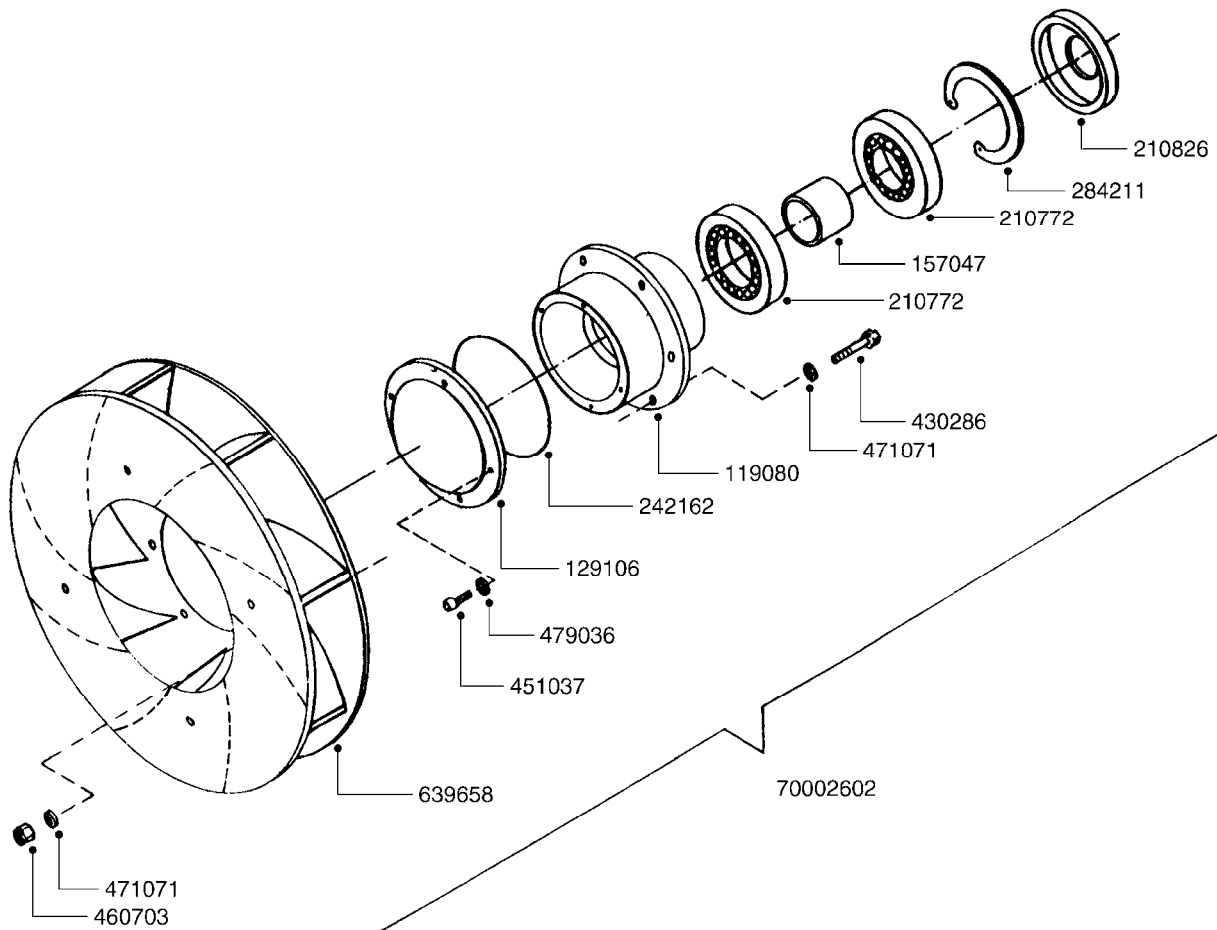

ZENIT BLOWER FAN
K430-HIN, 15:06:07

Page	0
Date	19.03.2013 9:59

K430

ZENIT BLOWER FAN
K430-HIN, 15:06:07

Page 1

Date 19.03.2013 9:59

parts-n°	order qty	description
119080	1	BUSHING TURBINE P540
129106	1	HUB CAP F. 540 FAN LP
157047	1	SPACER RING BEARING
210772	1	BALL BEARING 6208 2RS1
210826	1	SEAL OIL 45 X 10
242162	1	O-RING D140.5X134.5 X 3
284211	1	SNAP-RING INNER 80X2.5
430286	1	BOLT HEX 8.8 DEL M12X30 FT
451037	1	SCREW M6X20 HEX
460703	1	NUT HEX M12X1.75 LOCK
471071	1	WASHER M12 GALV
479036	1	WASHER NL D6 NORD-LOCK M6
639658	1	STEEL FAN P540-PLAIN
70002602	1	P540 TURBINE ASSEMBLY