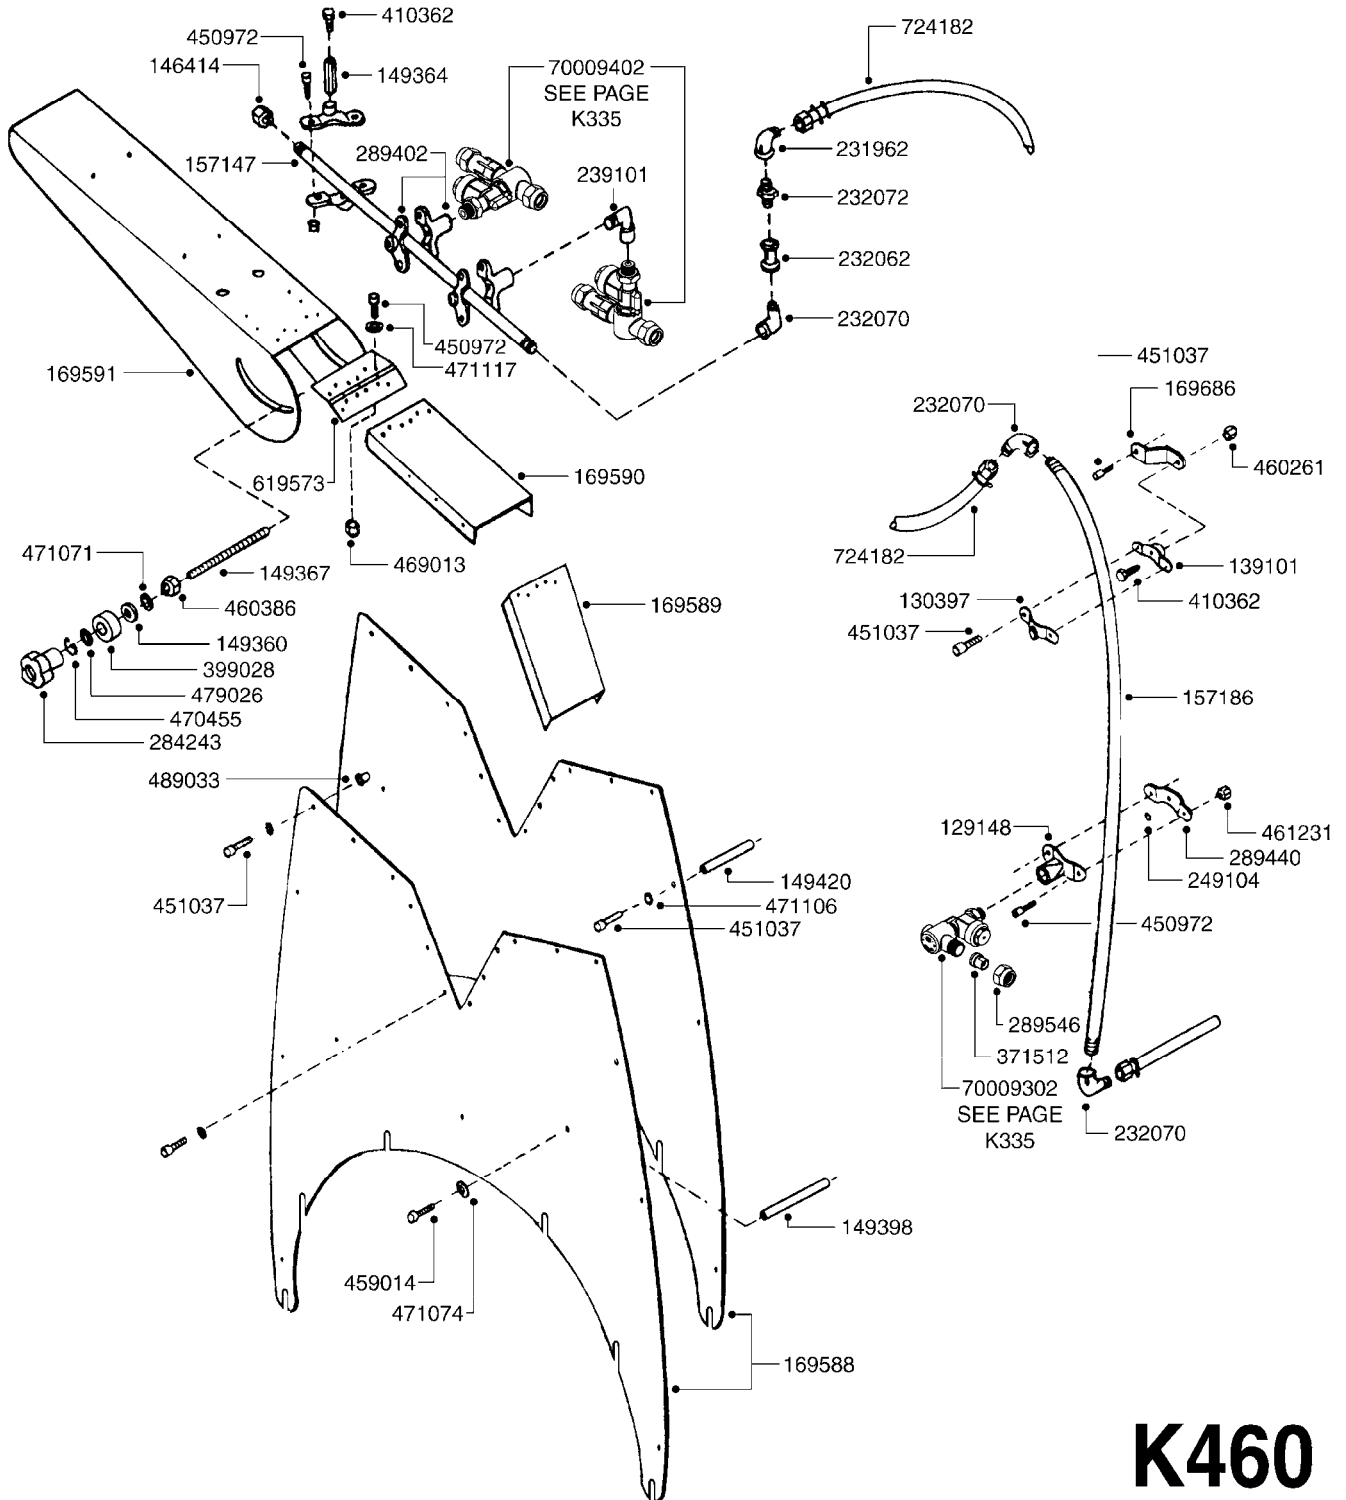

DEFLECTOR KIT DHV
K460-HIN, 26:11:12

Page	0
Date	19.03.2013 9:59

DEFLECTOR KIT DHV
K460-HIN, 26:11:12

Page 1

Date 19.03.2013 9:59

parts-n°	order qty	description
129148	1	BRCKT F. NZZLEHOLDER BRASS MR
130397	1	NOZZLE HOLDER UPPER PART
139101	1	NOZZLE CLAMP F. MERCURY
146414	1	TERMINATION STOPPER 22 X 100
149360	1	BUSHING DIST.D40 X M12 X 6 MM
149364	1	BRASS PIECE HEX. M6X50MM
149367	1	THREADED PIN INOX M12X225MM
149398	1	SPACER BUSHING ZENIT
149420	1	SPACER BUSHING ZENIT
157147	1	SPRAY LINE DEFL.WING VD
157186	1	INOX TUBE 7 HOLES RIGHT ZENIT
169588	1	MAIN BRACKET ZENIT 32" DEFL.
169589	1	LID "V1" VINE ZENIT
169590	1	LID "V2" VINE ZENIT
169591	1	WING F.VINE DEFL. ZENIT
169686	1	BRACKET F.SPR.LINE ZENIT
231962	1	ELBOW BRASS 1/2"
232062	1	BUSHING 1/2' BRASS
232070	1	ELBOW 1/2" BRASS M-22.100 H
232072	1	HEXAGON NIPPLE 1/2' SPEC. ....
239101	1	ELBOW 90DGR.1/4" F-M BRASS-CHR
249104	1	O-RING 7 X 4
284243	1	HANDLE KNOB ADJUSTER
289402	1	CLAMP 20 DGR. CLP. F.NOZZLE HO
289440	1	CLAMP F. 1/4" NOZZLE HOLDERS
289546	1	NUT F.NOZZLE HOLDER ZENIT
371512	1	NOZZLE CONE JET 1299-16 RED
399028	1	NYLON BUSHING D40X12X9 MM
410362	1	BOLT HEX 8.8 DEL M6X20 FT
450972	1	SCREW M6X15 ALLEN GALV.
451037	1	SCREW M6X20 HEX
459014	1	ALLEN SCREW M8 X 15 GALV.DIN93
460261	1	NUT HEX M6X1 LOCK
460386	1	NUT HEX M12X1.75
461231	1	NUT HEX M6 BRASS
469013	1	NUT HEX M12 LOCK INOX
470455	1	WASHER D12 SPRING
471071	1	WASHER M12 GALV
471074	1	WASHER M8 ELZ
471106	1	WASHER D6
471117	1	WASHER D5 TENSION
479026	1	WASHER D12X24X3 DIN 6916
489033	1	LOCKNUT M6 X 0.7
619573	1	HINGE HD 115 X 120 STEEL DUO
724182	1	HOSE FEED 10X950
70009302	1	SINGLE NOZZLE HOLDER ZENIT 2PK
70009402	1	DOUBLE NOZZLE HOLDER ADJ. 2PK