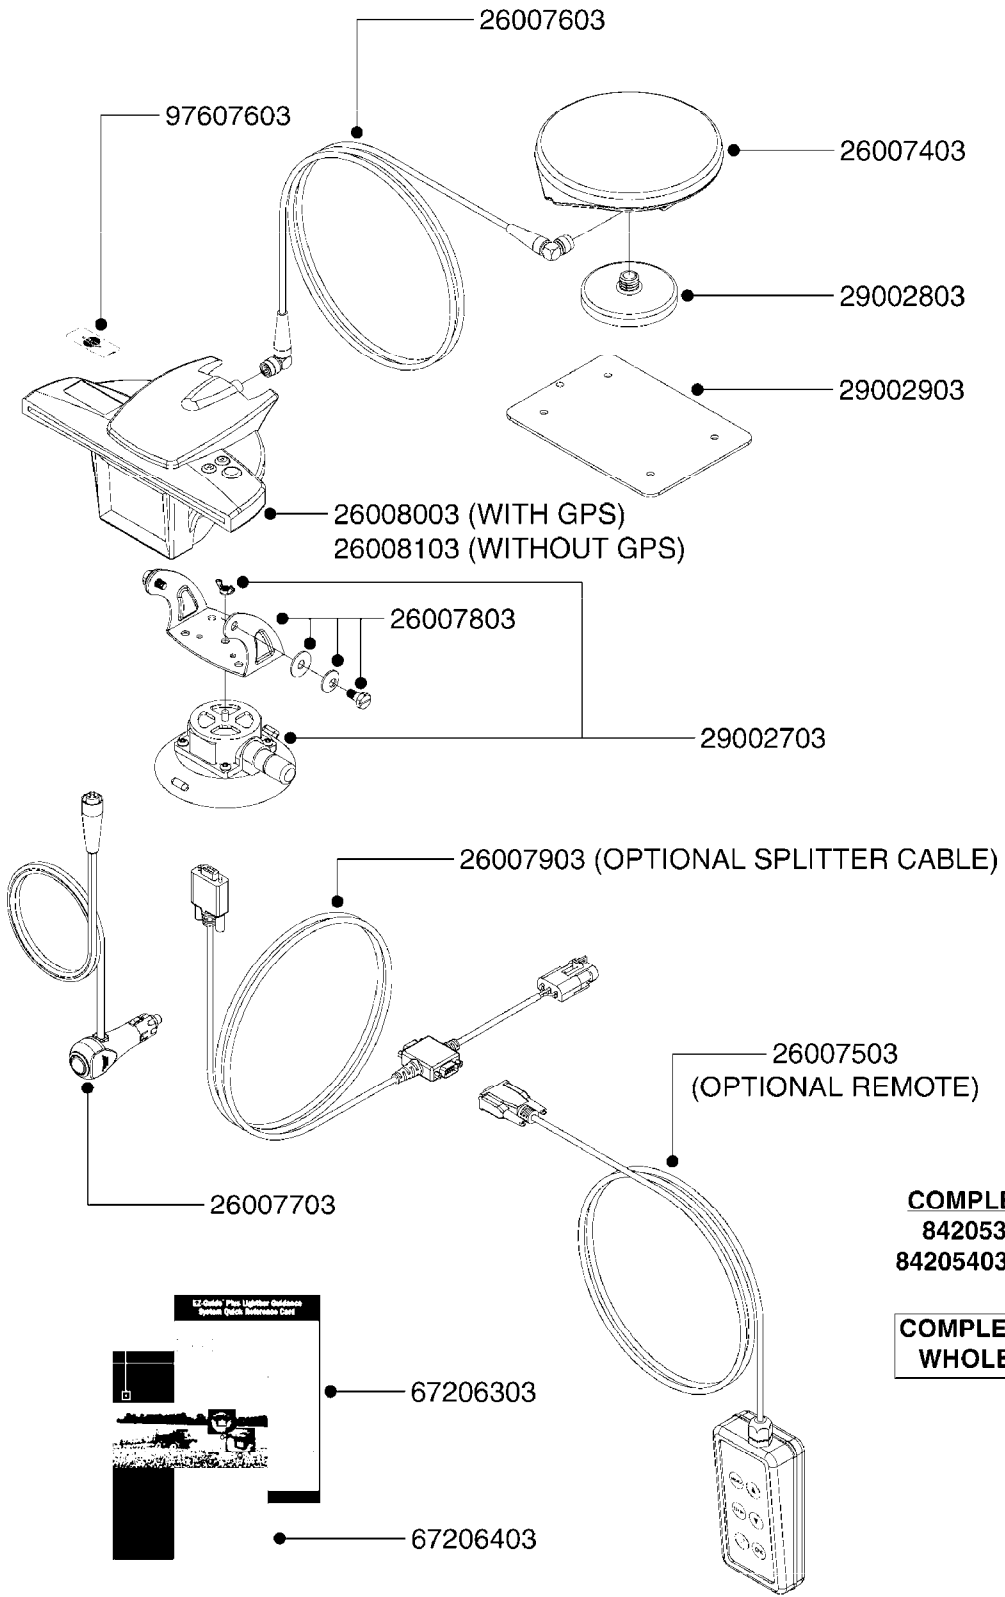

COMPLETE ASSEMBLY:
84205303 (WITH GPS)
84205403 (WITHOUT GPS)

**COMPLETE ASSEMBLIES
WHOLEGOODS ITEMS**

G195

EZ-GUIDE PLUS LIGHT BAR
G195-HIN, 01:01:01

Page 1
Date 19.03.2013 9:54

parts-n°	order qty	description
26007403	1	ANTENNA,HURRICANE F. EZGUIDEPL
26007503	1	REMOTE KEYPAD EZ-GUIDE PLUS
26007603	1	CABLE, ANTENNA, EZGUIDEPLUS
26007703	1	CABLE, POWER F. EZGUIDEPLUS
26007803	1	BRACKET KIT F. EZGUIDEPLUS
26007903	1	EZ-Guide 500 External Interfac
26008003	1	LIGHT BAR ASSM WITH GPS
26008103	1	LIGHT BAR ASSM WITHOUT GPS
29002703	1	VACUUM CUP 4 1/2" 1420I
29002803	1	MOUNT, MAG F. ANTENNA
29002903	1	PLATE, F. ANTENNA MOUNT
67206303	1	QUICK REFERENCE CARD EZ-GUIDE+
67206403	1	MANUAL EZ GUIDE PLUS
84205303	1	EZ GUIDE PLUS W GPS, NO LABEL
84205403	1	EZ GUIDE PLUS W/O GPS,NO LABEL
97607603	1	DECAL COMPANY 45MM X 20MM