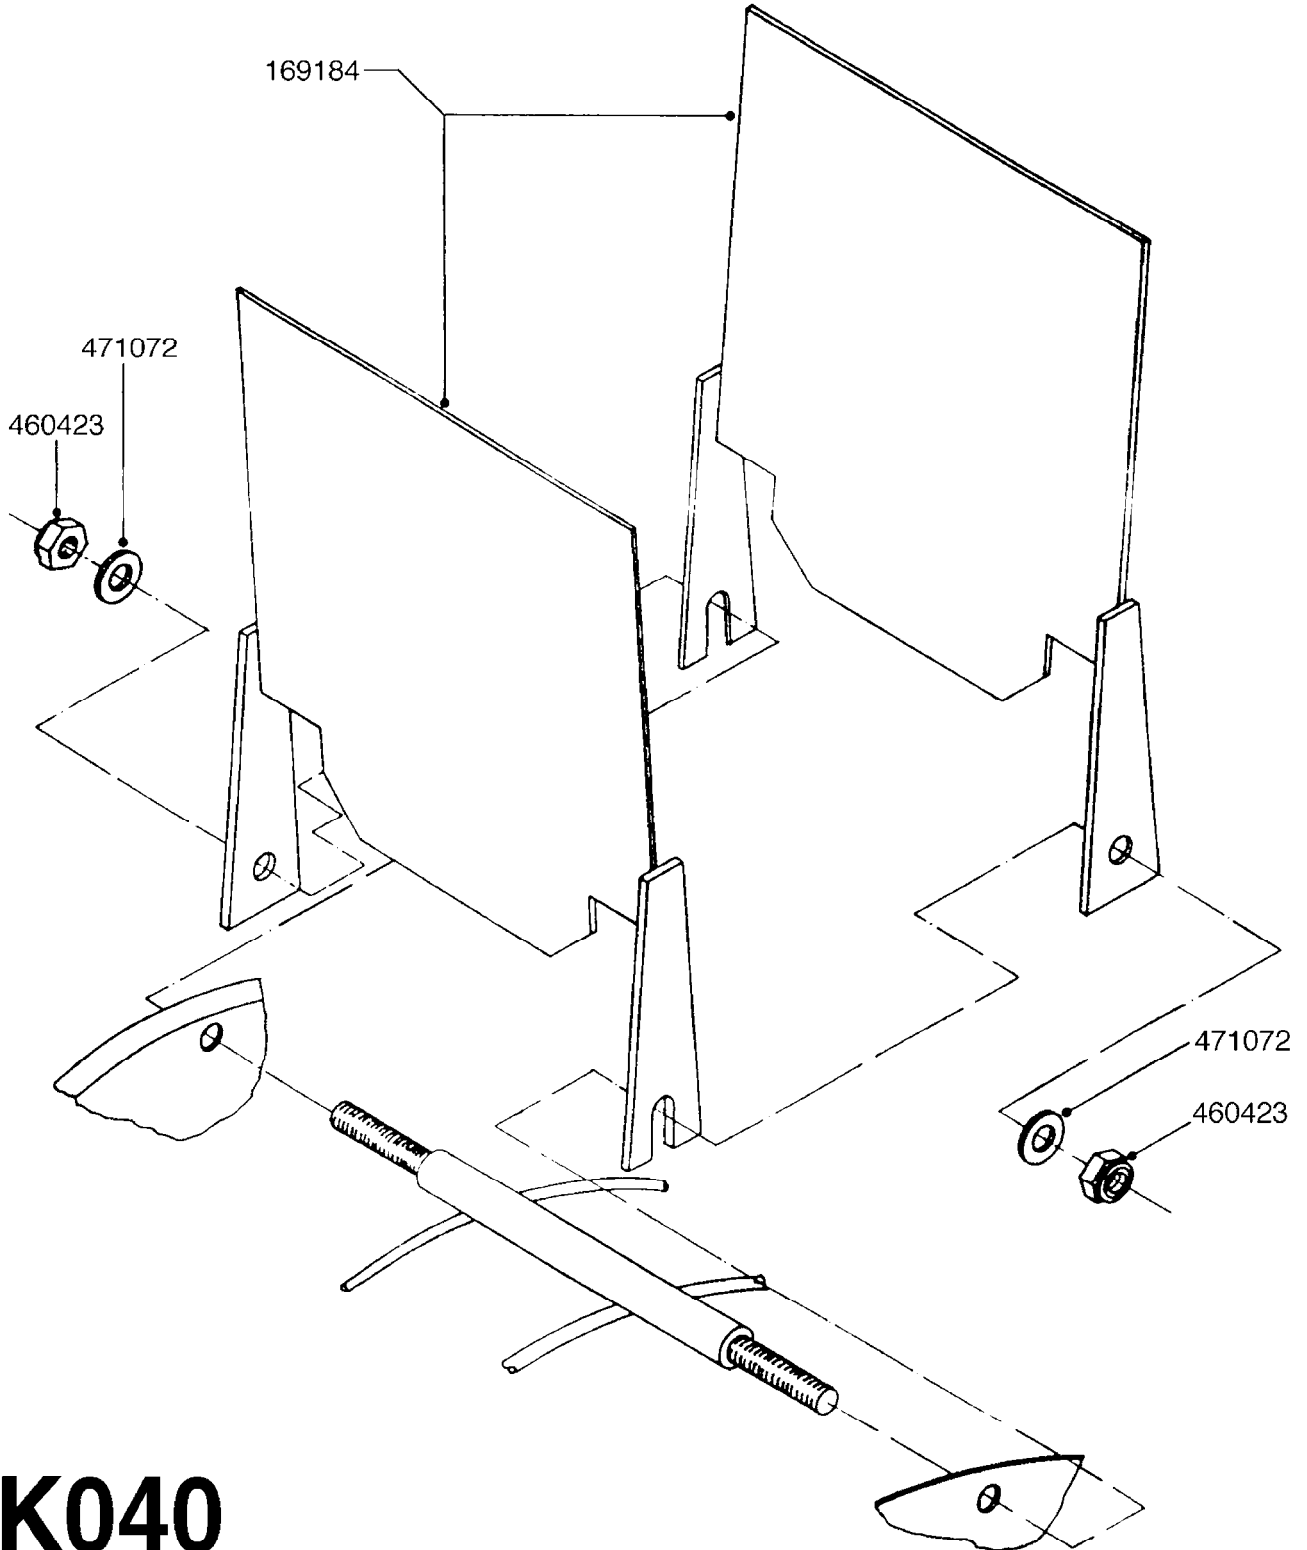

LB - VEE DEFLECTOR
K040-HIN, 01:01:01

Page 0

Date 19.03.2013 9:58

LB - VEE DEFLECTOR
K040-HIN, 01:01:01

Page 1

Date 19.03.2013 9:58

parts-n°	order qty	description
169184	1	V DEFLECTOR LB
460423	1	NUT HEX M10X1.5 LOCK
471072	1	WASHER M10 EL2