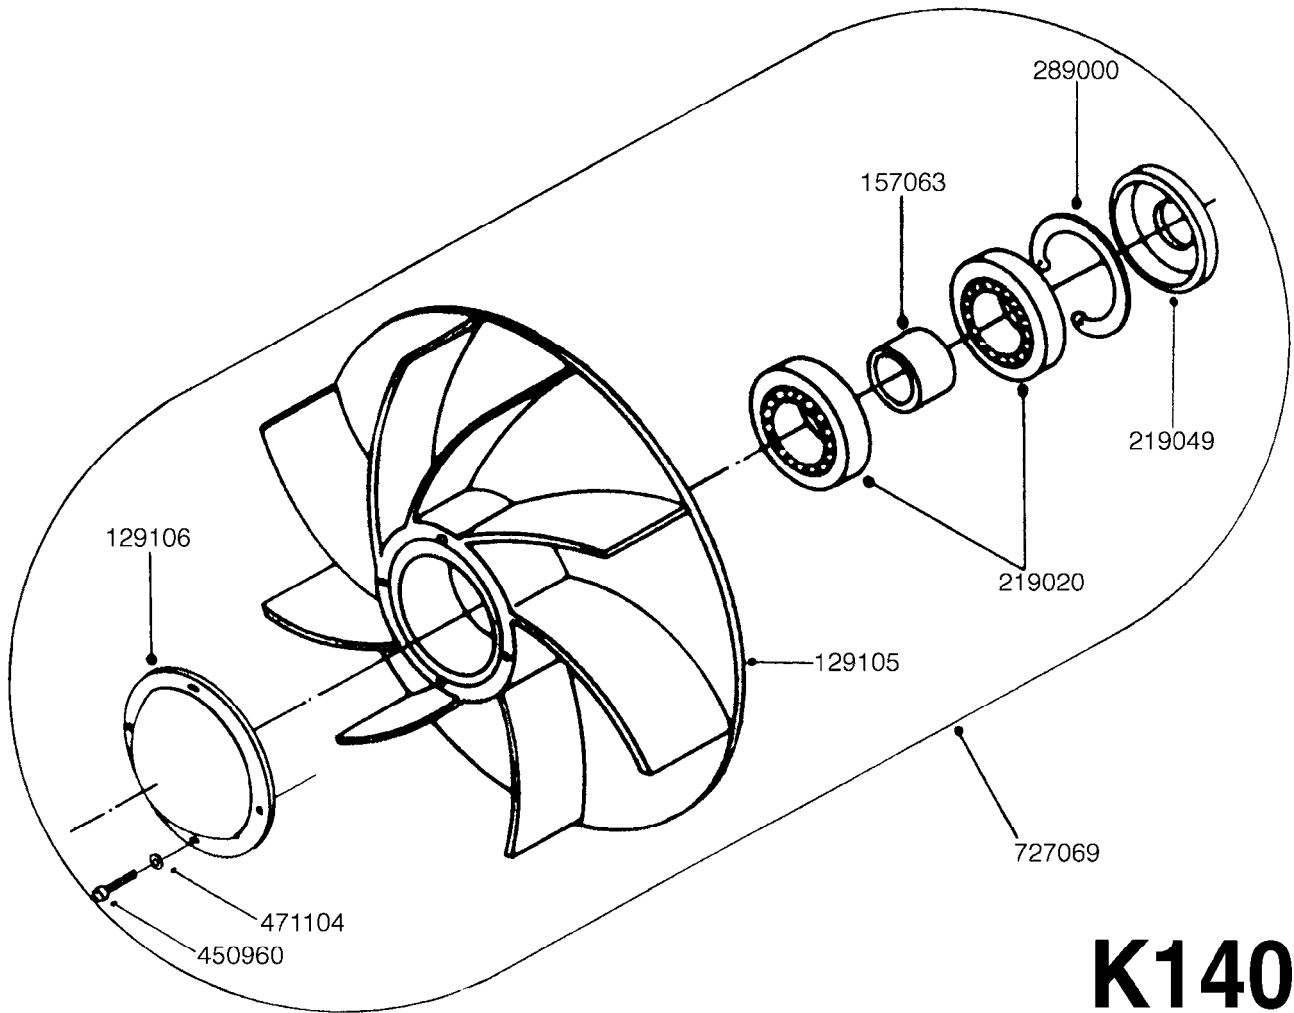

LP - BLOWER FAN
K140-HIN, 01:01:01

Page 0

Date 19.03.2013 9:58

K140