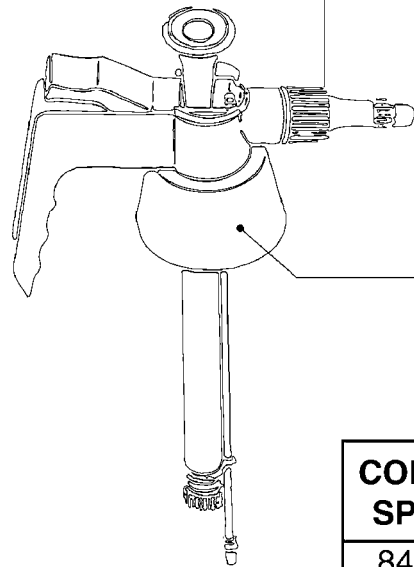

28094700

28094800

**COMPLETE
SPRAYER**
84640300

*28094600

J120