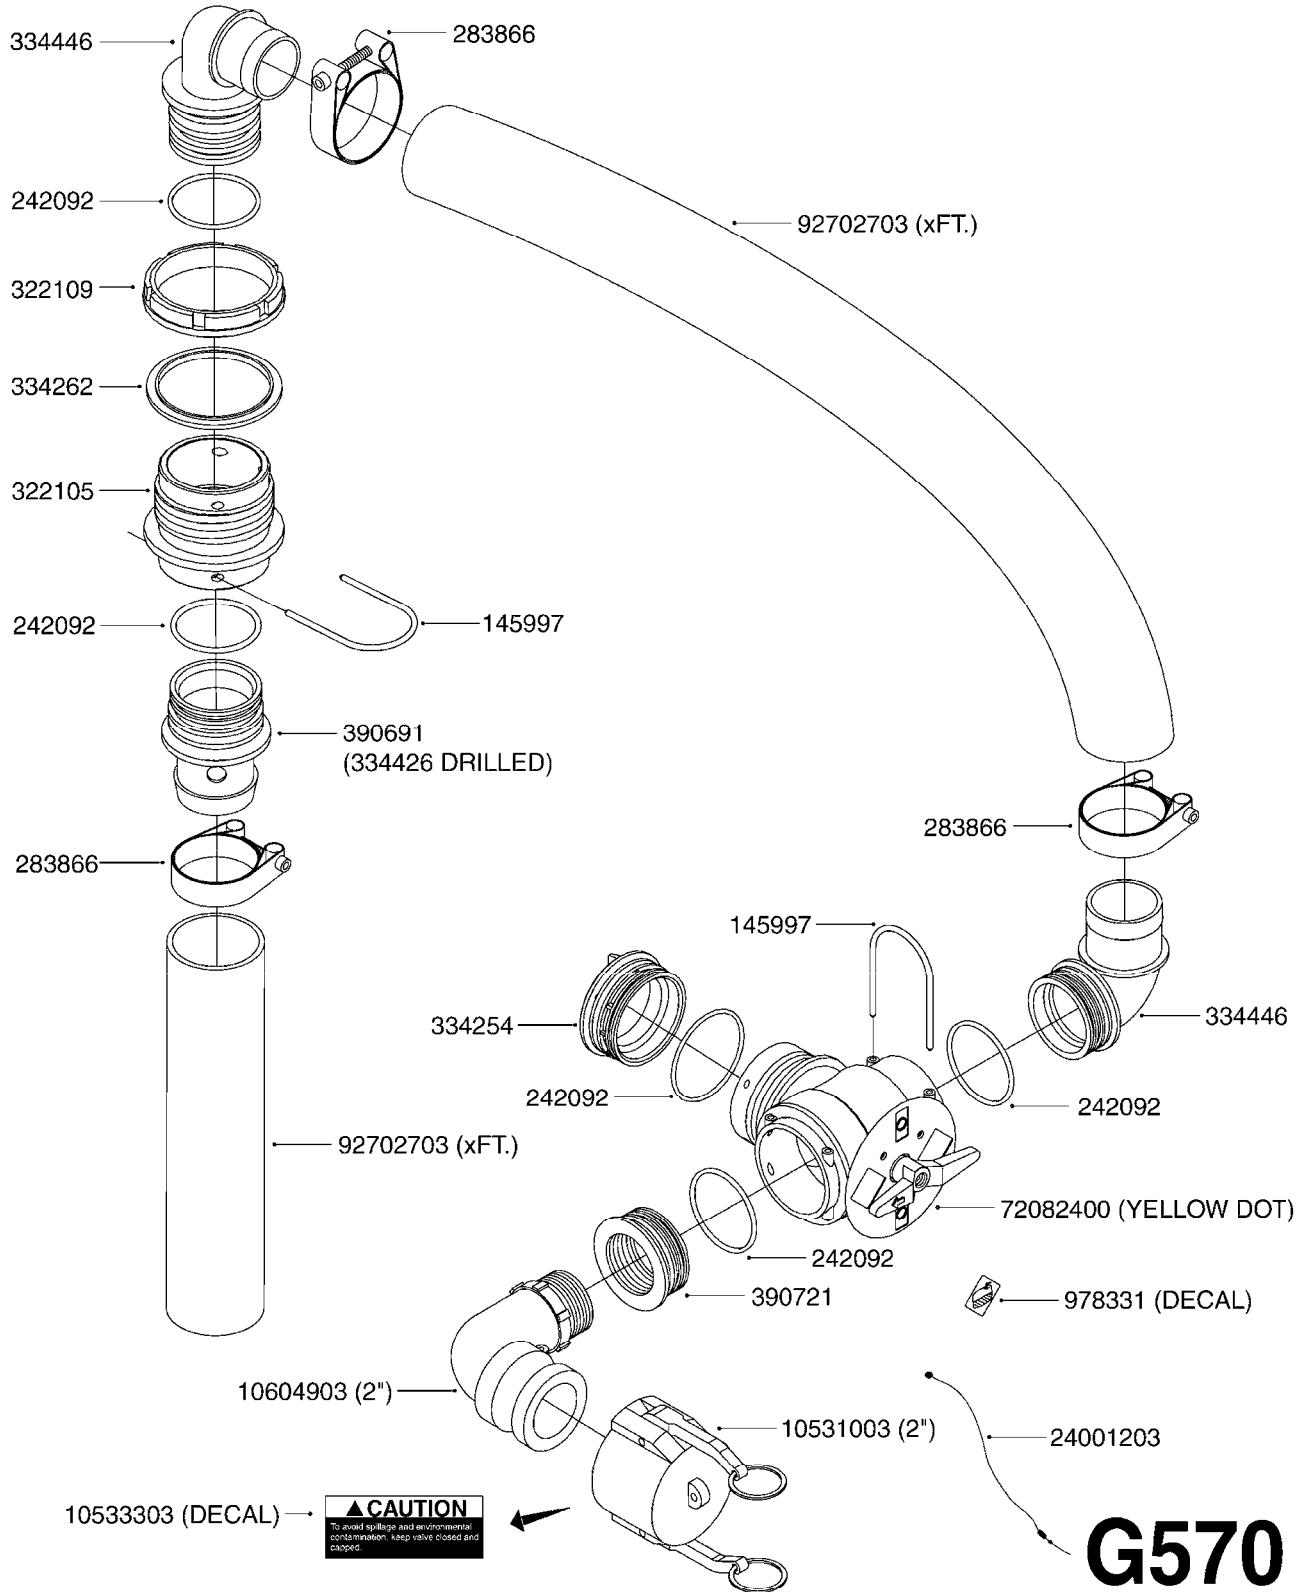

S93 QUICKFILL SYSTEM
G570-HIN, 20:12:10

Page 1
Date 19.03.2013 9:55

parts-n°	order qty	description
145997	1	FITT.DK S-93 FORK
242092	1	O-RING D69.5X3 (Use-242351)
283866	1	CLAMP HOSE SCREW TYPE 2"DELTA
322105	1	FITT.DK S-93 BULKHEAD DOUBLE
322109	1	FITT.DK S-93 BULKHEAD NUT
334254	1	FITT.DK S-93 PLUG
334262	1	GASKET F.S-93 BULKHEAD
334426	1	FITT.DK S-93 STR.2'
334446	1	FITT.DK S-93 ELB. 2' RUBBER
390691	1	FITT.DK S-93 STR.2"PVC DRILLED
390721	1	FITT.DK S-93 PLUG W/2'NPT THRE
978331	1	DECAL QUICK-FILL
10531003	1	CAP F.MALE QUICK COUPLER 2"
10533303	1	DECAL CAUTION-LEAK Q.FILL ENG
10604903	1	QUICK COUPLER MALE 2' 90DEG
24001203	1	RBR LANYARD 11" F.QCK FILL CAP
72082400	1	VALVE 2"-S93
92702703	1	HOSE PVC SUCT GRAY 2"