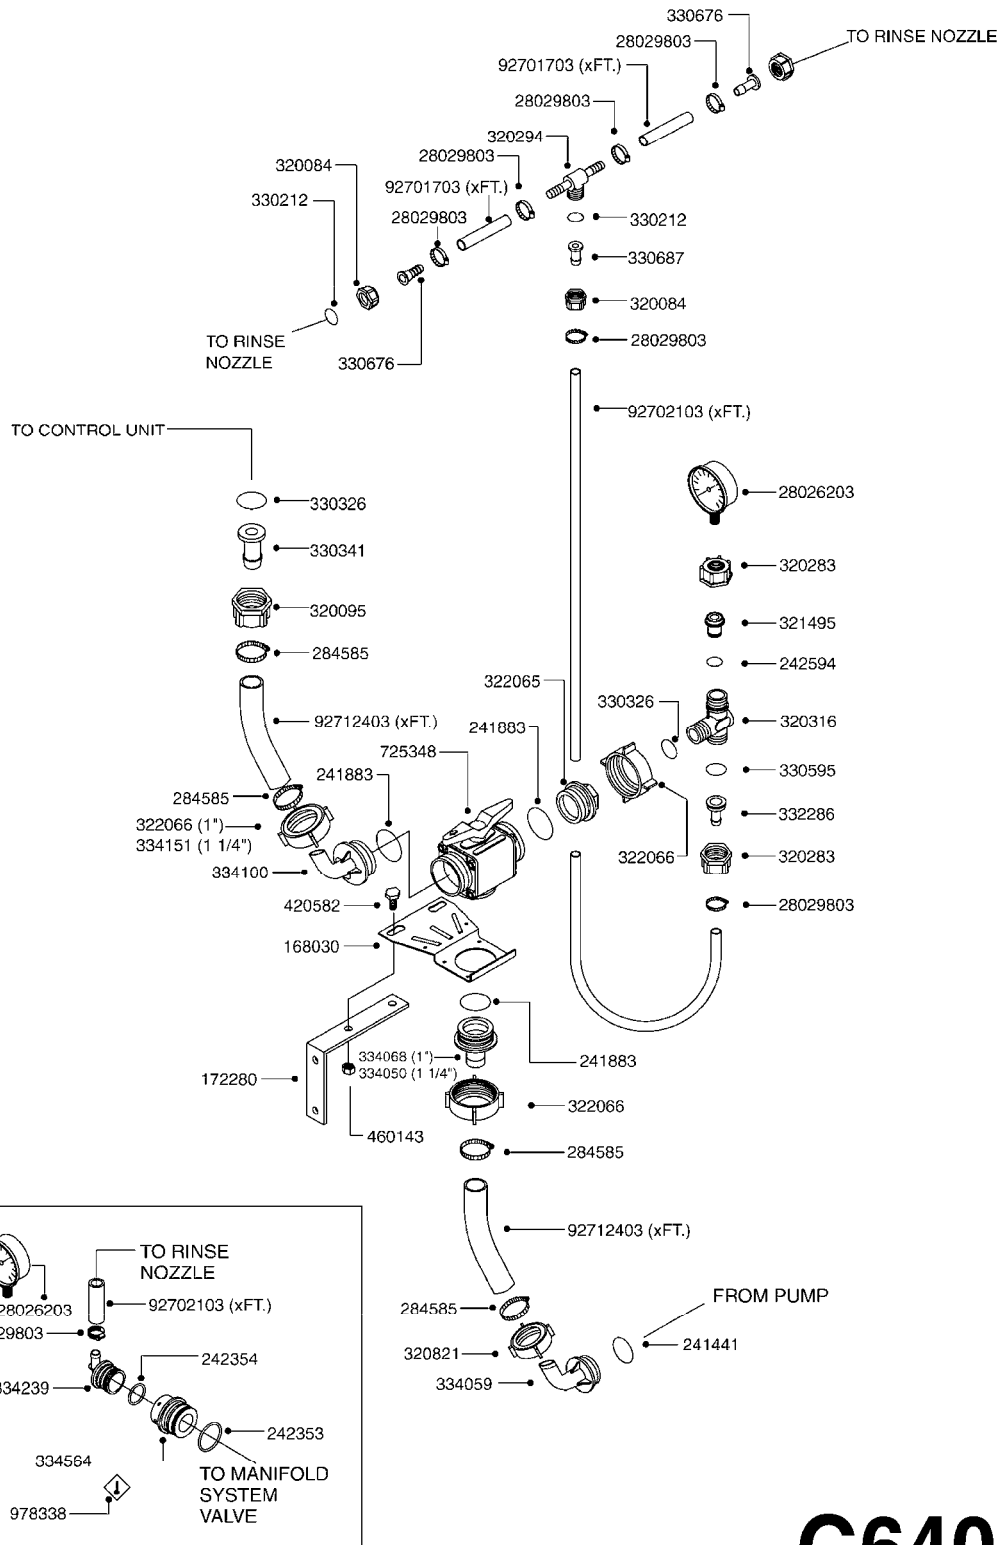

RINSE SYSTEM- MANIFOLD SYSTEM

G640

RINSE SYSTEM PLUMBING
G640-HIN, 19:05:11

Page 1
Date 19.03.2013 9:55

parts-n°	order qty	description
168030	1	BRACKET F/3 WAY VALVE
172280	1	FLATBAR 30X5 L=270 4XD9 90DEG.
241441	1	O-RING D29.3X3
241883	1	O-RING D39.2X3 NITRIL
242353	1	O-RING D44.2X3.0 VITON F.S-67
242354	1	O-RING D32.2X3.0 VITON F.S-53
242594	1	O-RING D14 X 1.78 SCH.70-EPDM
284585	1	CLAMP HOSE GEAR 1" MINI 020
320084	1	FITT.DK NUT 1/2" BSP
320095	1	FITT.DK NUT 1" BSP
320283	1	FITT.DK NUT 3/4"BSP
320294	1	FITT.DK TEE 3/8X3/8HB X1/2"BSP
320316	1	FITT.DK TEE 3/4" X3/4" X1"BSP
320821	1	FITT.DK NUT 1-1/2" BSP
321495	1	FITT.DK REDUC 1/4'BSP F.3/4'NT
322065	1	FITT.DK UNION 1' BSP/S-56
322066	1	FITT.DK S-56 NUT
330212	1	O-RING D19/D14X2.4 F.1/2"NUT
330326	1	O-RING D30/D24X2 F.1"NUT
330341	1	FITT.DK HB 1" F. 1" NUT
330595	1	O-RING D24.6/D20X2.1 -3/4"
330676	1	FITT.DK HB 3/8" F. 1/2" NUT
330687	1	FITT.DK HB 1/2" F. 1/2" NUT
332286	1	FITT.DK HB 1/2" F. 3/4" NUT
334050	1	FITT.DK S-61 STR.1-1/4"
334059	1	FITT.DK EL 1" 110 DEG.F.1-1/2"
334068	1	FITT.DK S-61 STR.1"
334100	1	FITT.DK S-61 ELB.1" 110 DEG.
334151	1	FITT.DK S-61 ELB.1-1/4"110 DEG
334239	1	FITT.DK S-53 ELB.1/2"
334564	1	FITT.DK S-67 TO S-53 ADAPTER
420582	1	BOLT HEX 8.8 DEL M8X20 FT
460143	1	NUT HEX M8 LOCK
725348	1	VALVE 3 WAY BLUE
978338	1	DECAL MANIFOLD SYS.RINSE NOZ
28026203	1	GAUGE 200PSI/BR,2.5"1/4BSP-BTM
28029803	1	CLAMP HOSE GEAR P1/2" 6708
92701703	1	HOSE R X3/8" X300PSI WP X0012"
92702103	1	HOSE R X1/2" X300PSI WP X0012"
92712403	1	HOSE R X1" X300PSI WP X0012"