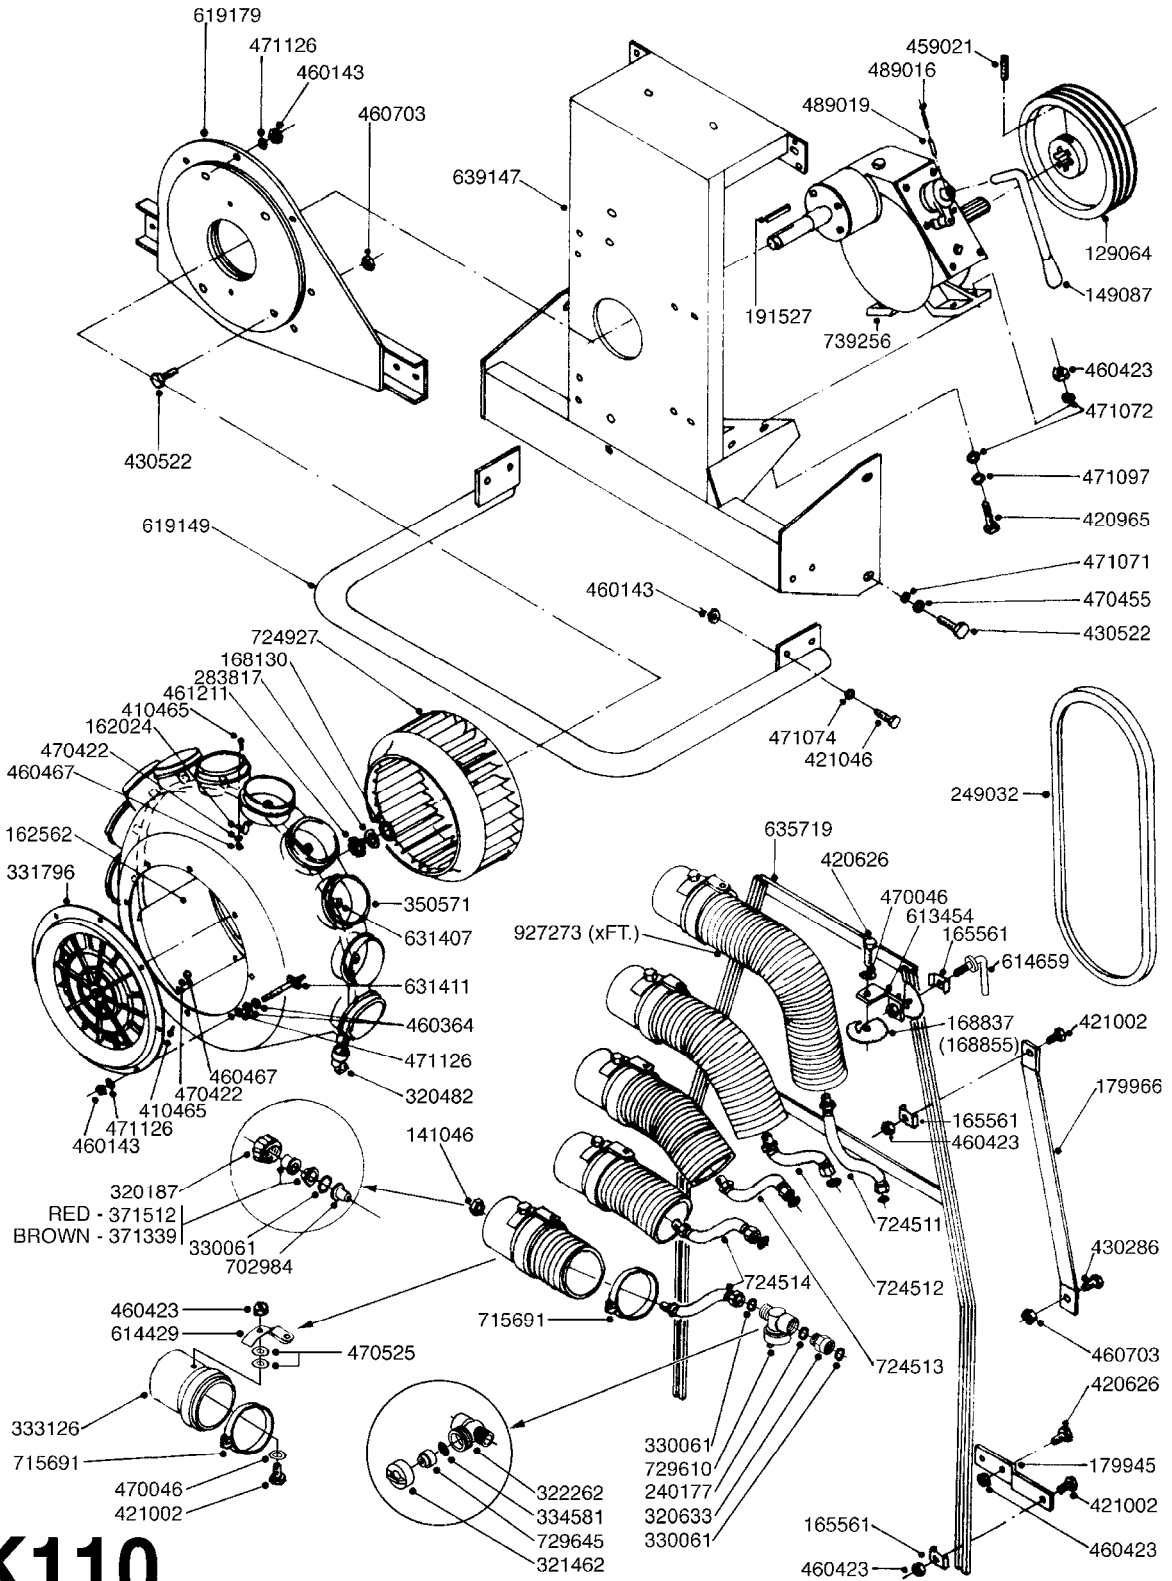

K110

LE-SPV - BLOWER
K110-HIN, 28:11:06

Page 1

Date 19.03.2013 9:58

parts-n°	order qty	description
129064	1	PULLEY D200 GEAR BOX
141046	1	NUT 3/8" BSP
149087	1	HANDLE LE-650/750
162024	1	PIPE HOLDER FOR 12 PIPES
162562	1	SLIDE FOR MAXI - 10
165561	1	LOCKING PLATE
168130	1	WASHER F.BLOWER MAXI TR 600
168837	1	GUIDE F.ADJ.SPOUT LH
168855	1	GUIDE F.ADJ.SPOUT RH
179945	1	BRACKET
179966	1	MOUNTING BRACKET FOR MINI SPV
191527	1	KEY 10 X 8 X 55
240177	1	O-RING D16, 1/11, 3 X 2,4
249032	1	VEE BELT SPZ 1120
283817	1	WASHER LOCK D30 MB6
320187	1	FITT.DK CAP 3/8" BSP BLACK
320482	1	FITT.DK ELB. 1/2" BSP 60 DEG.
320633	1	FITT.DK HN 3/8"M X 3/8"F BSP
321462	1	CAP F.NO-DRIP ASSY.
322262	1	HOUSING F. NON DRIP DIAPHRAGM
330061	1	O-RING D16/D11X2,5
331796	1	FRAME FOR MAXI
333126	1	MOUTH PIECE F.5' HOSE
334581	1	DIAPHRAGM F.NO-DRIP,VULC
350571	1	BLOWER UNIT MAXI-10
371339	1	NOZZLE ALBUZ BROWN WITH SWIRL
371512	1	NOZZLE CONE JET 1299-16 RED
410465	1	SCREW M5X16 PHILLIPS
420626	1	BOLT HEX 8.8 DEL M10X20 FT
420965	1	BOLT HEX 8.8 DEL M10X40
421002	1	BOLT HEX 8.8 DEL M10X30 FT
421046	1	BOLT HEX 8.8 DEL M8X25 FT
430286	1	BOLT HEX 8.8 DEL M12X30 FT
430522	1	BOLT HEX 8.8 DEL M12X25 FT
459021	1	DOWEL ALLEN M8X20
460143	1	NUT HEX M8 LOCK
460364	1	NUT HEX M8 GALV.
460423	1	NUT HEX M10X1.5 LOCK
460467	1	NUT HEX M5 GALV.
460703	1	NUT HEX M12X1.75 LOCK
461211	1	NUT M30X1.5 SKF W/CUT
470046	1	WASHER D18D11X1 LOCK
470422	1	WASHER D9.2D5.1X1.2 LOCK GALV
470455	1	WASHER D12 SPRING
470525	1	WASHER D19/D11.5X2.5
471071	1	WASHER M12 GALV
471072	1	WASHER M10 EL2
471074	1	WASHER M8 ELZ
471097	1	WASHER D10 SAFETY
471126	1	WASHER D16/D8.4X1.6 SS
489016	1	SLOTTED PIN D.3X20
489019	1	SLOTTED PIN D.5X20
613454	1	SUSPENSION FOR ADJ. SPOUT MINI
614429	1	MAXI SPOUT BRACKET
614659	1	HANDLE FOR SPOUT POSITION
619149	1	REAR BUMPER F. LP
619179	1	BRACKET F.BLOWER F-400 SPV
631407	1	DISTRIBUTOR TUBE,COMPLETE MAXI
631411	1	BOLT FOR MAXI
635719	1	UPRIGHT MAXI SPV
639147	1	BRACKET F.MINI/MAXI LE-SPV