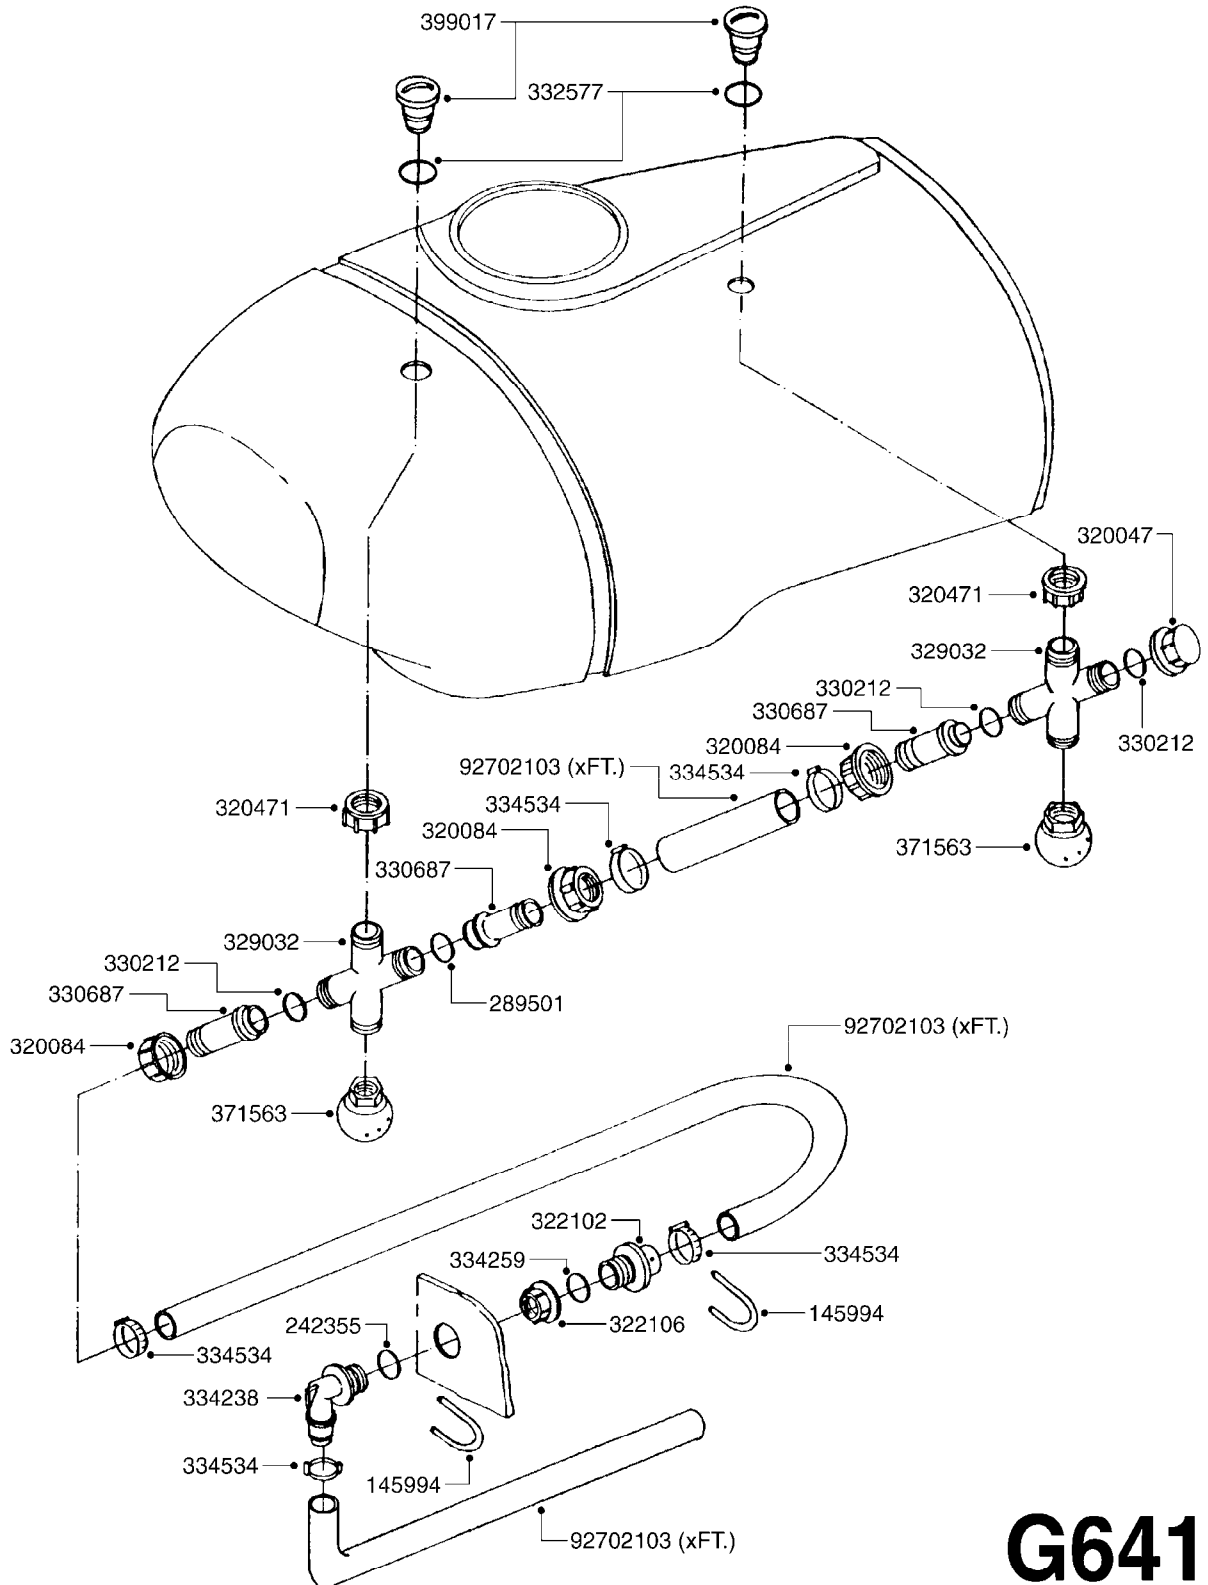

RINSE SYSTEM- MANIFOLD SYSTEM

G640

RINSE SYSTEM PLUMBING
G640-HIN, 19:05:11

Page 1
Date 19.03.2013 9:55

parts-n°	order qty	description
168030	1	BRACKET F/3 WAY VALVE
172280	1	FLATBAR 30X5 L=270 4XD9 90DEG.
241441	1	O-RING D29.3X3
241883	1	O-RING D39.2X3 NITRIL
242353	1	O-RING D44.2X3.0 VITON F.S-67
242354	1	O-RING D32.2X3.0 VITON F.S-53
242594	1	O-RING D14 X 1.78 SCH.70-EPDM
284585	1	CLAMP HOSE GEAR 1" MINI 020
320084	1	FITT.DK NUT 1/2" BSP
320095	1	FITT.DK NUT 1" BSP
320283	1	FITT.DK NUT 3/4"BSP
320294	1	FITT.DK TEE 3/8X3/8HB X1/2"BSP
320316	1	FITT.DK TEE 3/4" X3/4" X1"BSP
320821	1	FITT.DK NUT 1-1/2" BSP
321495	1	FITT.DK REDUC 1/4'BSP F.3/4'NT
322065	1	FITT.DK UNION 1' BSP/S-56
322066	1	FITT.DK S-56 NUT
330212	1	O-RING D19/D14X2.4 F.1/2"NUT
330326	1	O-RING D30/D24X2 F.1"NUT
330341	1	FITT.DK HB 1" F. 1" NUT
330595	1	O-RING D24.6/D20X2.1 -3/4"
330676	1	FITT.DK HB 3/8" F. 1/2" NUT
330687	1	FITT.DK HB 1/2" F. 1/2" NUT
332286	1	FITT.DK HB 1/2" F. 3/4" NUT
334050	1	FITT.DK S-61 STR.1-1/4"
334059	1	FITT.DK EL 1" 110 DEG.F.1-1/2"
334068	1	FITT.DK S-61 STR.1"
334100	1	FITT.DK S-61 ELB.1" 110 DEG.
334151	1	FITT.DK S-61 ELB.1-1/4"110 DEG
334239	1	FITT.DK S-53 ELB.1/2"
334564	1	FITT.DK S-67 TO S-53 ADAPTER
420582	1	BOLT HEX 8.8 DEL M8X20 FT
460143	1	NUT HEX M8 LOCK
725348	1	VALVE 3 WAY BLUE
978338	1	DECAL MANIFOLD SYS.RINSE NOZ
28026203	1	GAUGE 200PSI/BR,2.5"1/4BSP-BTM
28029803	1	CLAMP HOSE GEAR P1/2" 6708
92701703	1	HOSE R X3/8" X300PSI WP X0012"
92702103	1	HOSE R X1/2" X300PSI WP X0012"
92712403	1	HOSE R X1" X300PSI WP X0012"