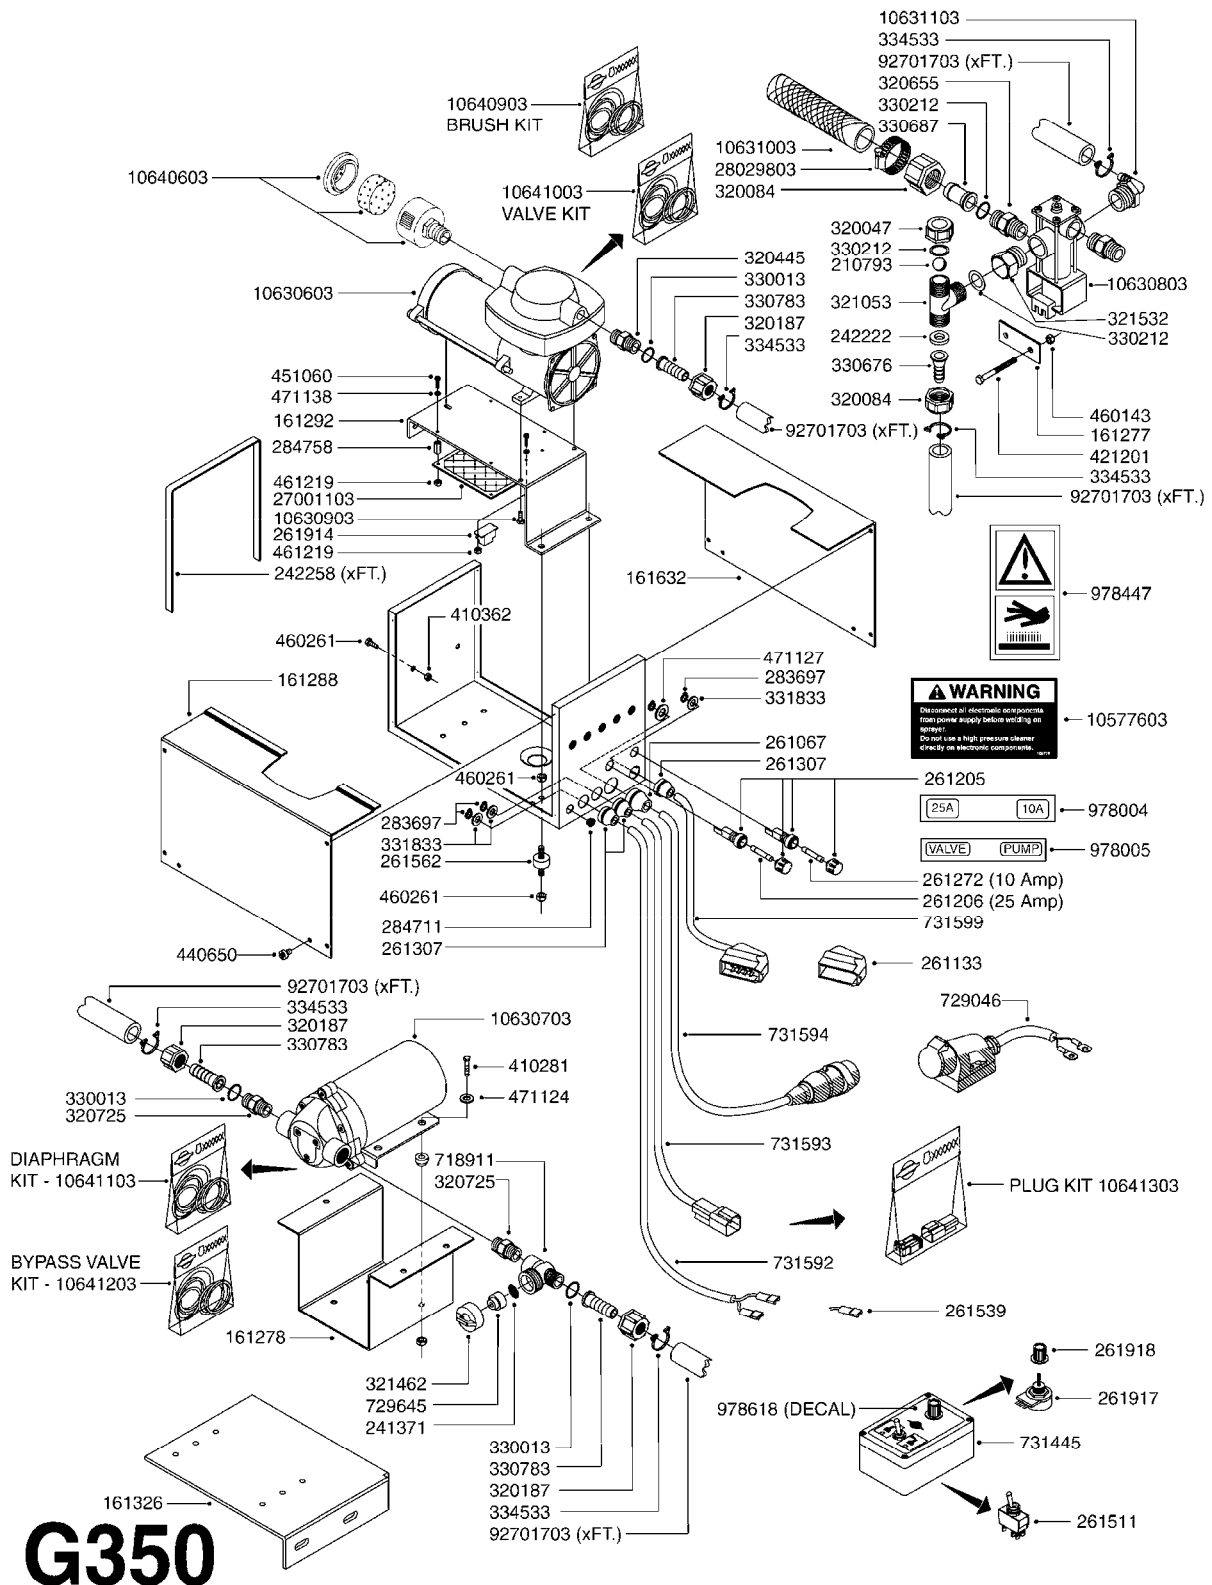

parts-n°	order qty	description
161277	1	FLATBAR
161278	1	SHEILD F. SHURFLO PUMP
161288	1	COVER LH F.H.C. FOAM COMPRESSO
161292	1	MOUNT PLATE F.THOMAS COMPRESSO
161326	1	MOUNT BKT. F. FOAM COMP.BOX 98
161632	1	COVER W/LIP H.C.FOAM COMP.
210793	1	BALL F.SCF
241371	1	DIAPHRAGM F.NO-DRIP,VULC
242222	1	GASKET 19.0 X 10.0 X 3.3 EPDM
242258	1	TRIM 3X10 SELF ADHESIVE 0012"
261067	1	GROMMET 10-14 GREY
261133	1	PLUG HOUSING F.8 POLE PLUG
261205	1	FUSE HOLDER
261206	1	FUSE 25 A
261272	1	FUSE 10A D6X32 MM
261307	1	GROMMET 7-10 BLACK
261511	1	SWITCH
261539	1	SPADE F.ELEC CONNEC BLUE INSUL
261562	1	RUBBER DAMPER 2XM6X25
261914	1	RELAY F. HC FOAM MARKER
261917	1	POTENTIOMETER F.HC FOAM MARKER
261918	1	KNOB F. SWITCH HC FOAM MARKER
283697	1	TIESTRAP 200MM
284711	1	PLUG F.DRILLED HOLE D11MM
284758	1	DATA JACK BOLT M3 LENGTH 10MM
320047	1	FITT.DK CAPNUT 1/2" BSP
320084	1	FITT.DK NUT 1/2" BSP
320187	1	FITT.DK CAP 3/8" BSP BLACK
320445	1	FITT.DK HN 1/4"X3/8" BSP
320655	1	FITT.DK HN 1/2"-1/2" BSP
320725	1	FITT.DK NIPPLE 3/8"-3/8" BSP
321053	1	FITT.DK TEE 1/2 X1/2 X1/2" BSP
321462	1	CAP F.NO-DRIP ASSY.
321532	1	FITT.DK REDUC 3/4' X 1/2' BSP
330013	1	O-RING D15/D10X2.5 F.3/8"NUT
330212	1	O-RING D19/D14X2.4 F.1/2"NUT
330676	1	FITT.DK HB 3/8" F. 1/2" NUT
330687	1	FITT.DK HB 1/2" F. 1/2" NUT
330783	1	FITT.DK HB 3/8"F.3/8" NUT
331833	1	VALVE FLAP RY-2
334533	1	CLAMP HOSE PLASTIC 3/8"
410281	1	BOLT HEX 8.8 DEL M6X25
410362	1	BOLT HEX 8.8 DEL M6X20 FT
421201	1	BOLT HEX 8.8 DEL M8X70
440650	1	SCREW 3.5x13 STAINLESS
451060	1	SCREW
460143	1	NUT HEX M8 LOCK
460261	1	NUT HEX M6X1 LOCK
461219	1	LOCKNUT M3 DIN 985 SS
471124	1	WASHER D18/D6.4x1.6
471127	1	WASHER D24/D13X2.5 STAINLESS
471138	1	STAR SISC D3,2/ 6,O X 0,4
718911	1	VALVE (SAFETY) F.MARKER
729046	1	CABLE F.HP TRAC.1/2 HEAVY 12V
729645	1	NON-DRIP SPRING ASSY.GREEN 10
731445	1	CONTROL BOX F.HC FOAM MARKER
731592	1	CABLE ASSY 2 WIRE F.HC FOAM MK
731593	1	CABLE ASSY W.PLUG HC FOAM MKR
731594	1	CABLE ASSY W.PLUG HC FOAM MKR
731599	1	CABLE F.CONTROL BOX HC FOAMER
978004	1	DECAL '10A 25A'