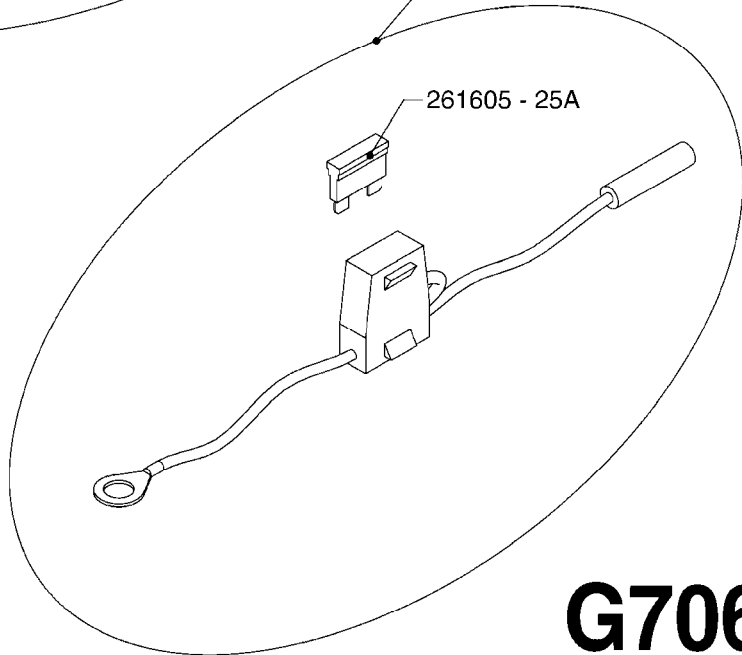

G706

POWER SUPPLY CABLES
G706-HIN, 04:06:10

Page 1

Date 19.03.2013 9:55

parts-n°	order qty	description
261605	1	FUSE 25A F. HP3050
983070	1	CABLE 2X6MM
16112800	1	BRACKET F.12V POWER CABLE/PLUG
28048000	1	PLUG 3-POL DIN 9680 FEM.CHASS
72266300	1	CABLE 12VDC POWER F. TRACTOR