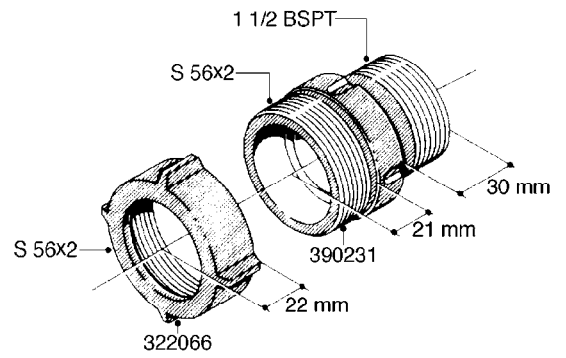

H080

FITTINGS - S-53
H080-HIN, 01:02:12

Page 1

Date 19.03.2013 9:56

parts-n°	order qty	description
145995	1	FITT.DK S-53 FORK
242353	1	O-RING D44.2X3.0 VITON F.S-67
242354	1	O-RING D32.2X3.0 VITON F.S-53
322103	1	FITT.DK S-53 BULKHEAD
322107	1	FITT.DK S-53 BULKHEAD NUT
322110	1	FITT.DK S-53 ELB. 1/2" BSP
322352	1	FITT.DK S-53 TEE
334227	1	FITT.DK S-53 STR.1/2'
334229	1	FITT.DK S-53 STR.3/4"
334230	1	FITT.DK S-53 STR.1"
334239	1	FITT.DK S-53 ELB.1/2"
334241	1	FITT.DK S-53 ELB.3/4"
334242	1	FITT.DK S-53 ELB.1"
334249	1	FITT.DK S-53 PLUG
334260	1	GASKET F. S-53 BULKHEAD
334564	1	FITT.DK S-67 TO S-53 ADAPTER
391100	1	FITT.DK S-53THREAD INS.1/2"BSP
726463	1	FITT.DK S53 BULKHEAD W/GASKET
726552	1	FIT.DK S-53X90 1/2" BSP,O-RING
726556	1	FITT.DK S-53 HB 1/2" W/O-RING
726558	1	FITT.DK S53 STR. 3/4" W.ORING
726559	1	FITT DK. S-53 HB 1" W/O-RING
726568	1	FITT.DK.S-53 HB 1/2"90 W/ORING
726570	1	FITT.DK S-53 ELB.3/4" W.ORING
726571	1	FITT.DK S-53 ELB.1", W ORING
726578	1	FITT.DK S53 PLUG WITH O-RING
728561	1	FITT.DK. S67M - S53F REDUCER