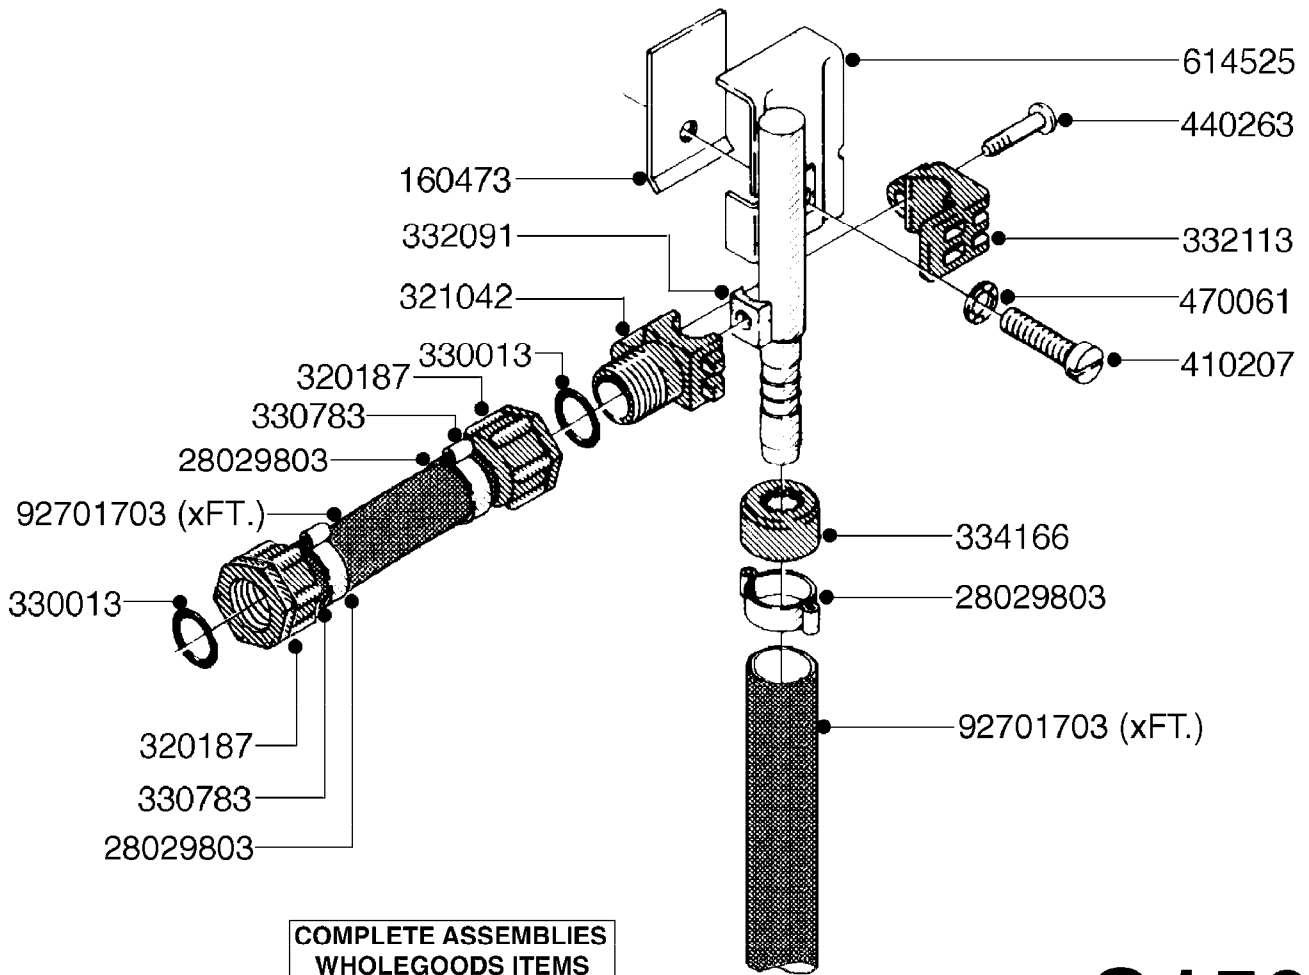

841698 - COMPLETE ASSEMBLY

G140

DRN ASMBLY-SCRW TYP TR800/1000
G140-HIN, 01:01:01

Page 1

Date 19.03.2013 9:53

parts-n°	order qty	description
241673	1	O-RING D22.1X1.6
320795	1	FITT.DK NUT 1-1/2" BSP JAMB
321333	1	FITT.DK BULK 1-1/2" X 1"F BSP
330072	1	O-RING D53,5/D45,5X4
332577	1	O-RING D38/D30X4 F.1" PUR.
332581	1	GASKET F. 1-1/2" BSP CAPNUT.
390201	1	BULKHEAD F.TOP DRAIN F.O-RING
480730	1	PIN ROLL 5X30 STAINLESS STEEL
725482	1	LOWER PART F/BOTTOM VALVE
841698	1	DRAIN PLUG