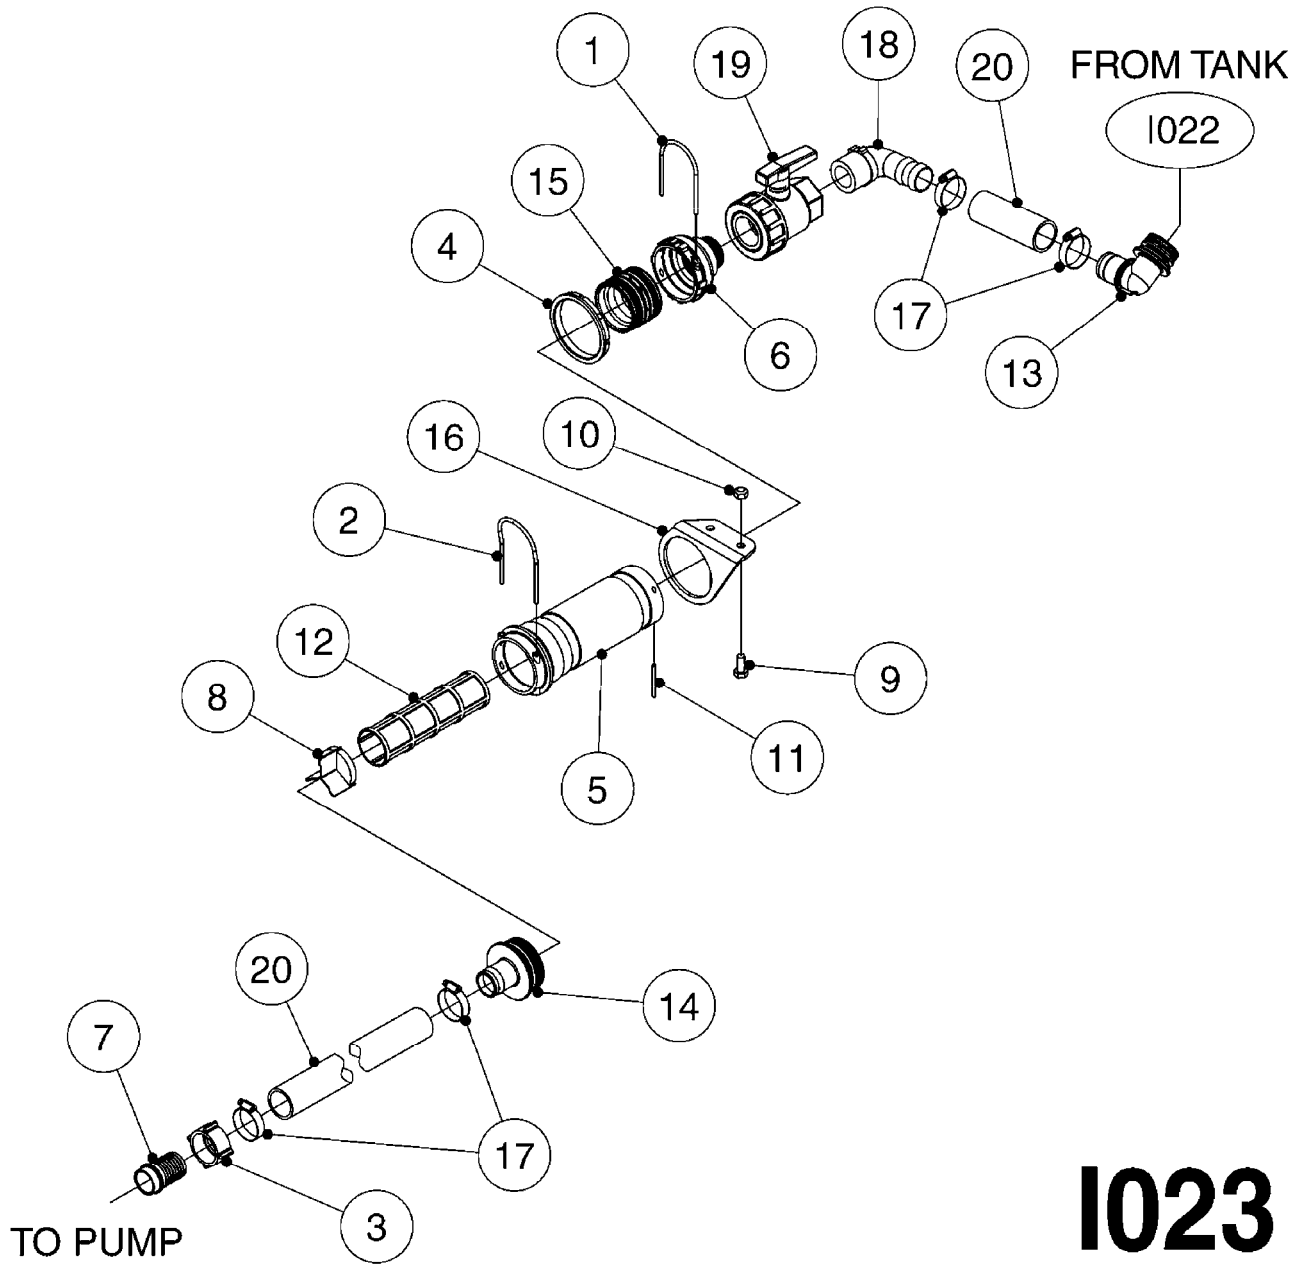

FOR HOSES AND HOSE
CLAMPS, SEE H120 & H130

I022

ATV 150 TANK
I022-HIN, 28:11:06

Page 1
Date 19.03.2013 9:57

Pos.	parts-n°	order qty	description
1	145995	1	FITT.DK S-53 FORK
2	145996	1	FITT.DK S-67 FORK
3	320084	1	FITT.DK NUT 1/2" BSP
4	320563	1	FITT.DK 3 WAY 1/2" 110 DEG.
5	322107	1	FITT.DK S-53 BULKHEAD NUT
6	322108	1	FITT.DK S-67 BULKHEAD NUT
7	330212	1	O-RING D19/D14X2.4 F.1/2"NUT
8	370462	1	NOZZLE INJECTOR 5066-1.5
9	726463	1	FITT.DK S53 BULKHEAD W/GASKET
10	726464	1	FITT.DK S-67 BULKHEAD W/GASKET
11	726552	1	FIT.DK S-53X90 1/2" BSP,O-RING
12	726571	1	FITT.DK S-53 ELB.1", W ORING
13	726578	1	FITT.DK S53 PLUG WITH O-RING
14	727224	1	FITT.DK S-67 ELB.1-1/2"
15	14001500	1	GROMMET F.TOP DRAIN CORD
16	10532903	1	DECAL CAUTION-TANK DRAIN ENG
17	28033603	1	TANK LID & LID RING ATV
18	35003203	1	TANK, DRILLED, ATV 150
19	72351400	1	DRAIN,S67 TOP
20	976183	1	DECAL COMPANY 185 X 300