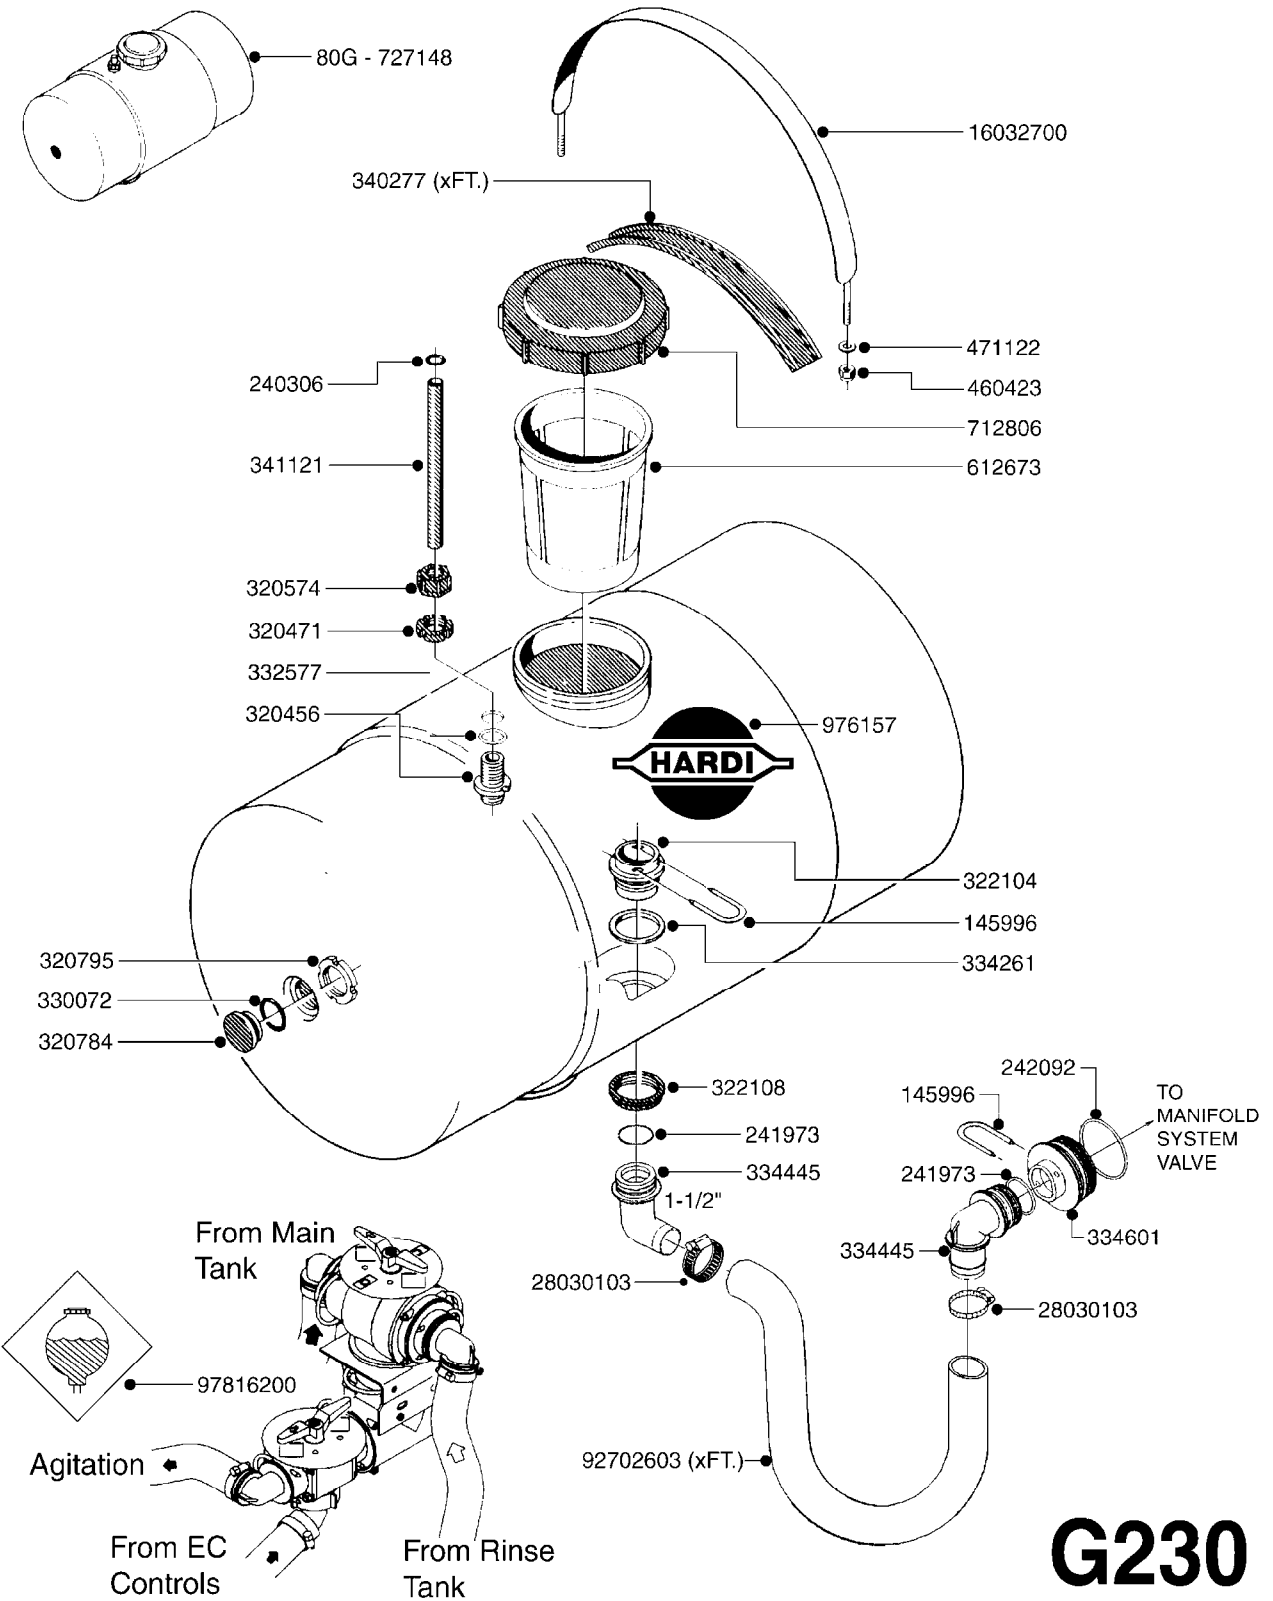

FLUSH SYS-PLMBNG MANIFOLD SYS
G230-HIN, 09:12:09

Page 1
Date 19.03.2013 9:54

parts-n°	order qty	description
145996	1	FITT.DK S-67 FORK
240306	1	O-RING D29/D21X4
241973	1	O-RING 44.2 x 3.0 (use-242353)
242092	1	O-RING D69.5X3 (Use-242351)
320456	1	FITT.DK BULKHEAD 1"BSP DOUBLE
320471	1	FITT.DK NUT 1" BSP JAMB
320574	1	FITT.DK NUT 1" BSP SPECIAL
320784	1	FITT.DK CAP 1-1/2" BSP
320795	1	FITT.DK NUT 1-1/2" BSP JAMB
322104	1	FITT.DK S-67 BULKHEAD
322108	1	FITT.DK S-67 BULKHEAD NUT
330072	1	O-RING D53,5/D45,5X4
332577	1	O-RING D38/D30X4 F.1" PUR.
334261	1	GASKET F. S-67 BULKHEAD
334445	1	FITT.DK S-67 ELB.1-1/2"
334601	1	FITT.DK S-93 TO S67 ADAPTOR
340277	1	TANK PACKING - 40mm WIDE x 12"
341121	1	VENT TUBE F.FLUSH TANK L=300
460423	1	NUT HEX M10X1.5 LOCK
471122	1	WASHER D20/D10.5X2 SS
612673	1	FILTER BASKET F. ES30/ES53
712806	1	TANK LID WITH VENT S226 RED
727148	1	TANK 80 GAL.F/FLUSH
976157	1	DECAL COMPANY (4.4" X 4.6")
16032700	1	TANK STRAP 40X2.0 L=930
28030103	1	CLAMP HOSE GEAR P5/4-S1.5"6724
92702603	1	HOSE PVC SUCT GRAY 1-1/2"
97816200	1	DECAL MANIFOLD SYS.FLUSH