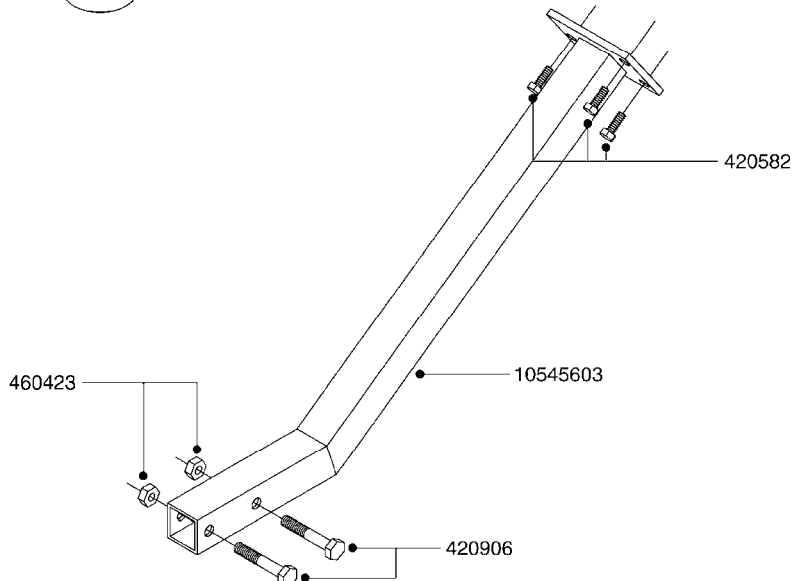

TO VALVE

FOR VALVE BREAKDOWN SEE
PAGE G560

COMPLETE ASSEMBLIES
WHOLEGOODS ITEMS

G530

QUICK FILL PLUMBING MEGA
G530-HIN, 20:12:10

Page 1
Date 19.03.2013 9:55

parts-n°	order qty	description
145997	1	FITT.DK S-93 FORK
242092	1	O-RING D69.5X3 (Use-242351)
283866	1	CLAMP HOSE SCREW TYPE 2"DELTA
322105	1	FITT.DK S-93 BULKHEAD DOUBLE
322109	1	FITT.DK S-93 BULKHEAD NUT
334262	1	GASKET F.S-93 BULKHEAD
334426	1	FITT.DK S-93 STR.2'
334446	1	FITT.DK S-93 ELB. 2' RUBBER
390691	1	FITT.DK S-93 STR.2"PVC DRILLED
420582	1	BOLT HEX 8.8 DEL M8X20 FT
420906	1	BOLT HEX 8.8 DEL M10X60
460423	1	NUT HEX M10X1.5 LOCK
10277003	1	FITT.PO.HB 2.00X2.00 MCPHEE
10530803	1	FITT.PO.SE 2.00X2.00 45 DEG.
10537603	1	QUICK FILL MEGA
10545603	1	BRACKET F.QUICKFILL MEGA
92702703	1	HOSE PVC SUCT GRAY 2"