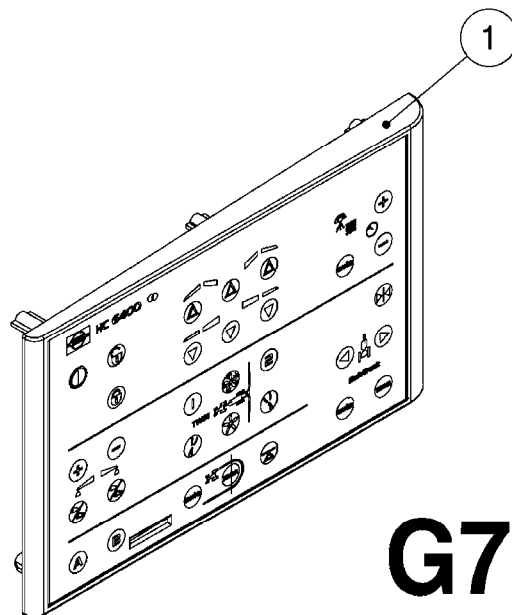

HC6400 SETBOX
G717-HIN, 02:12:09

Page 0

Date 19.03.2013 9:56