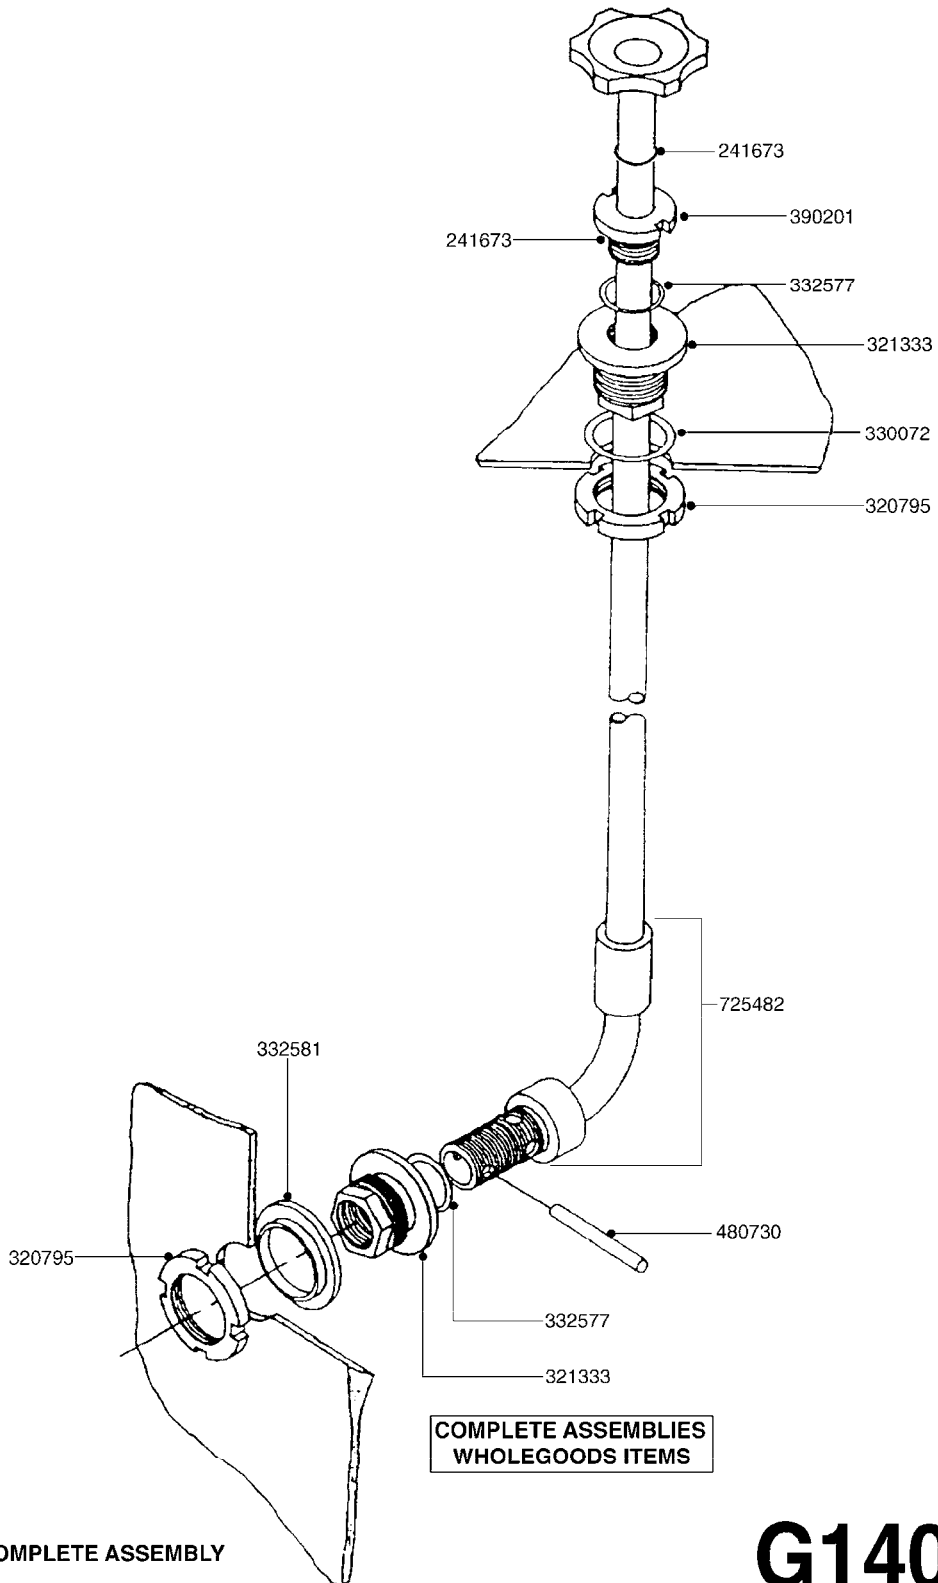

EARLY MODELS

COMPLETE ASSEMBLIES
WHOLEGOODS ITEMS

724947 - COMPLETE ASSEMBLY

G130

DRN ASMBLY-SCRW TYP TR 300/500
G130-HIN, 01:01:01

Page 1

Date 19.03.2013 9:53

parts-n°	order qty	description
10053603	1	FITT. CAPNUT 2"BSP 5601
10054103	1	FITT.PO.NUT 2" BSP JAMB MCPHEE
10054203	1	GASKET F. 2" FITTINGS RUBBER
10166703	1	FITT.PO.BULKHEAD 2" BSP
145707	1	LOCK CLAMP F.BOTTOM DRAIN ASSY
241673	1	O-RING D22.1X1.6
241883	1	O-RING D39.2X3 NITRIL
242021	1	O-RING FOR BOTTOM VALVE
320471	1	FITT.DK NUT 1" BSP JAMB
322059	1	BULKHEAD FOR BOTTOM VALVE
322060	1	STOPPER FOR BOTTOM VALVE
322061	1	NUT FOR BOTTOM VALVE
332577	1	O-RING D38/D30X4 F.1" PUR.
332581	1	GASKET F. 1-1/2" BSP CAPNUT.
334078	1	FITT.DK ELB.F.BOTTOM DRAIN ASY
390201	1	BULKHEAD F.TOP DRAIN F.O-RING
480730	1	PIN ROLL 5X30 STAINLESS STEEL
724947	1	BOTTOM VALVE MOUNTED
724950	1	DRAIN HANDLE ASSY./SCREW TYPE