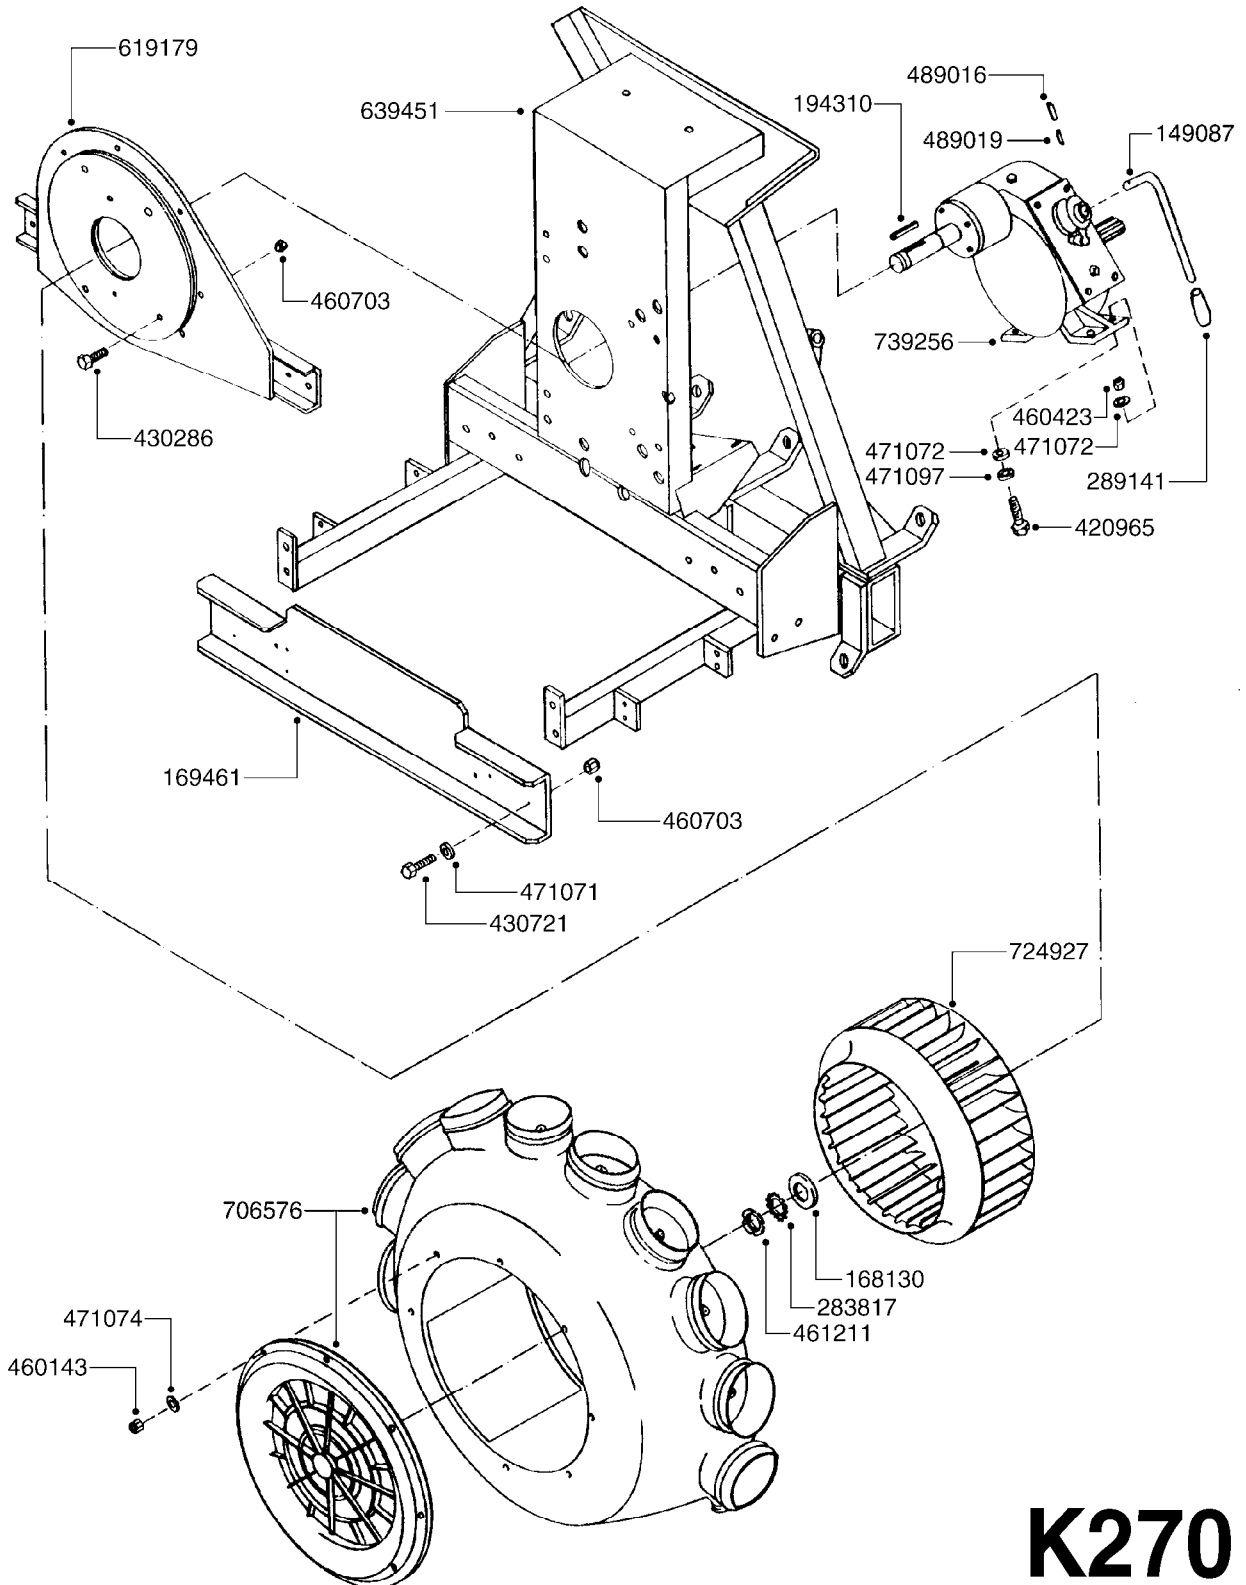

K270

ARROW - SPV 16" MAXI FAN/GRBX
K270-HIN, 01:01:01

Page 1

Date 19.03.2013 9:58

parts-n°	order qty	description
149087	1	HANDLE LE-650/750
168130	1	WASHER F.BLOWER MAXI TR 600
169461	1	REAR BRACKET ARROW FAN FRAME
194310	1	KEY 10 X 8 X 55
283817	1	WASHER LOCK D30 MB6
289141	1	HANDLE M-8
420965	1	BOLT HEX 8.8 DEL M10X40
430286	1	BOLT HEX 8.8 DEL M12X30 FT
430721	1	BOLT HEX 8.8 DEL M12X40 FT
460143	1	NUT HEX M8 LOCK
460423	1	NUT HEX M10X1.5 LOCK
460703	1	NUT HEX M12X1.75 LOCK
461211	1	NUT M30X1.5 SKF W/CUT
471071	1	WASHER M12 GALV
471072	1	WASHER M10 EL2
471074	1	WASHER M8 ELZ
471097	1	WASHER D10 SAFETY
489016	1	SLOTTED PIN D.3X20
489019	1	SLOTTED PIN D.5X20
619179	1	BRACKET F.BLOWER F-400 SPV
639451	1	ARROW FAN FRAME 16" MAXI
706576	1	BLOWER HOUSING FOR MAXI
724927	1	FAN WHEEL ASSY.MAXI 600
739256	1	GEAR BOX F. LE-SPV & TG