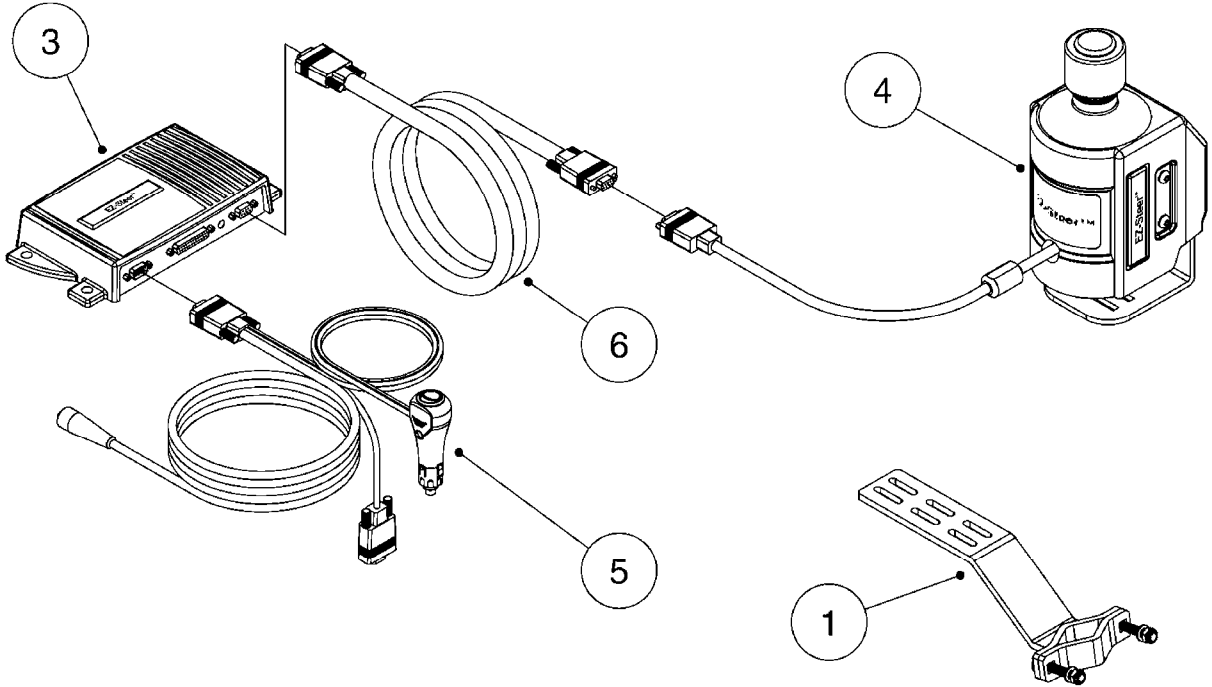

COMPLETE ASSEMBLY:
84205303 (WITH GPS)
84205403 (WITHOUT GPS)

**COMPLETE ASSEMBLIES
WHOLEGOODS ITEMS**

G195

EZ-GUIDE PLUS LIGHT BAR
G195-HIN, 01:01:01

Page 1
Date 19.03.2013 9:54

parts-n°	order qty	description
26007403	1	ANTENNA,HURRICANE F. EZGUIDEPL
26007503	1	REMOTE KEYPAD EZ-GUIDE PLUS
26007603	1	CABLE, ANTENNA, EZGUIDEPLUS
26007703	1	CABLE, POWER F. EZGUIDEPLUS
26007803	1	BRACKET KIT F. EZGUIDEPLUS
26007903	1	EZ-Guide 500 External Interfac
26008003	1	LIGHT BAR ASSM WITH GPS
26008103	1	LIGHT BAR ASSM WITHOUT GPS
29002703	1	VACUUM CUP 4 1/2" 1420I
29002803	1	MOUNT, MAG F. ANTENNA
29002903	1	PLATE, F. ANTENNA MOUNT
67206303	1	QUICK REFERENCE CARD EZ-GUIDE+
67206403	1	MANUAL EZ GUIDE PLUS
84205303	1	EZ GUIDE PLUS W GPS, NO LABEL
84205403	1	EZ GUIDE PLUS W/O GPS,NO LABEL
97607603	1	DECAL COMPANY 45MM X 20MM