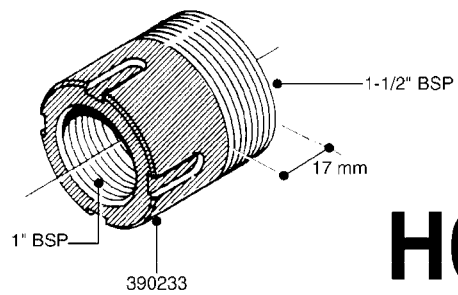

H040

FITTINGS - NIPPLES & ELBOWS
H040-HIN, 01:01:01

Page 1

Date 19.03.2013 9:56

parts-n°	order qty	description
10530803	1	FITT.PO.SE 2.00X2.00 45 DEG.
320191	1	FITT.DK ELB 3/8' BSP 45 DEGREE
320482	1	FITT.DK ELB. 1/2" BSP 60 DEG.
320596	1	FITT.DK ELB 3/8'-1/2'BSP 45DEG
320607	1	FITT.DK HN 3/8M X 3/8F BSP LNG
320633	1	FITT.DK HN 3/8"M X 3/8"F BSP
321451	1	FITT.DK ELB.1-1/2 X1-1/4 80DEG
321532	1	FITT.DK REDUC 3/4' X 1/2' BSP
390233	1	FITT.DK REDUC 1-1/2" X 1" BSP