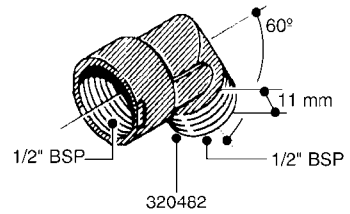

H030

FITTINGS - HEXAGON NIPPLES
H030-HIN, 01:01:01

Page 1

Date 19.03.2013 9:56

parts-n°	order qty	description
10015303	1	FITT.PO.HN 1.00X1.00 M1000
10425003	1	FITT.PO.HN 1.25X1.00 MCPHEE
320132	1	FITT.DK HN 1" BSP
320176	1	FITT.DK HN 3/8"X1/2" BSP
320445	1	FITT.DK HN 1/4"X3/8" BSP
320655	1	FITT.DK HN 1/2"-1/2" BSP
320692	1	FITT.DK HN 3/8'BSPX1/4'NPT
320703	1	FITT.DK HN 3/8BSP X1/2 &1/4NPT
320725	1	FITT.DK NIPPLE 3/8"-3/8" BSP
320902	1	FITT.DK HN 3/8'X 1/4' BSP
390232	1	FITT.DK HN 1-1/2' X 1-1/4' BSP
390276	1	FITT.DK HN 1'BSP