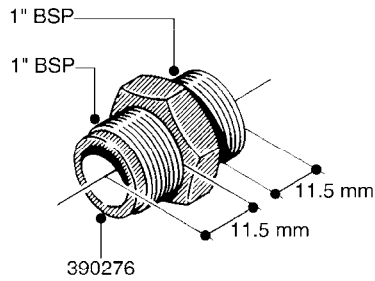

H030

FITTINGS - HEXAGON NIPPLES
H030-HIN, 01:01:01

Page 1

Date 19.03.2013 9:56

parts-n°	order qty	description
10015303	1	FITT.PO.HN 1.00X1.00 M1000
10425003	1	FITT.PO.HN 1.25X1.00 MCPHEE
320132	1	FITT.DK HN 1" BSP
320176	1	FITT.DK HN 3/8"X1/2" BSP
320445	1	FITT.DK HN 1/4"X3/8" BSP
320655	1	FITT.DK HN 1/2"-1/2" BSP
320692	1	FITT.DK HN 3/8'BSPX1/4'NPT
320703	1	FITT.DK HN 3/8BSP X1/2 &1/4NPT
320725	1	FITT.DK NIPPLE 3/8"-3/8" BSP
320902	1	FITT.DK HN 3/8'X 1/4' BSP
390232	1	FITT.DK HN 1-1/2' X 1-1/4' BSP
390276	1	FITT.DK HN 1'BSP