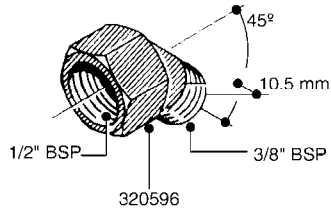

H040

FITTINGS - NIPPLES & ELBOWS
H040-HIN, 01:01:01

Page 1

Date 19.03.2013 9:56

parts-n°	order qty	description
10530803	1	FITT.PO.SE 2.00X2.00 45 DEG.
320191	1	FITT.DK ELB 3/8' BSP 45 DEGREE
320482	1	FITT.DK ELB. 1/2" BSP 60 DEG.
320596	1	FITT.DK ELB 3/8'-1/2'BSP 45DEG
320607	1	FITT.DK HN 3/8M X 3/8F BSP LNG
320633	1	FITT.DK HN 3/8"M X 3/8"F BSP
321451	1	FITT.DK ELB.1-1/2 X1-1/4 80DEG
321532	1	FITT.DK REDUC 3/4' X 1/2' BSP
390233	1	FITT.DK REDUC 1-1/2" X 1" BSP