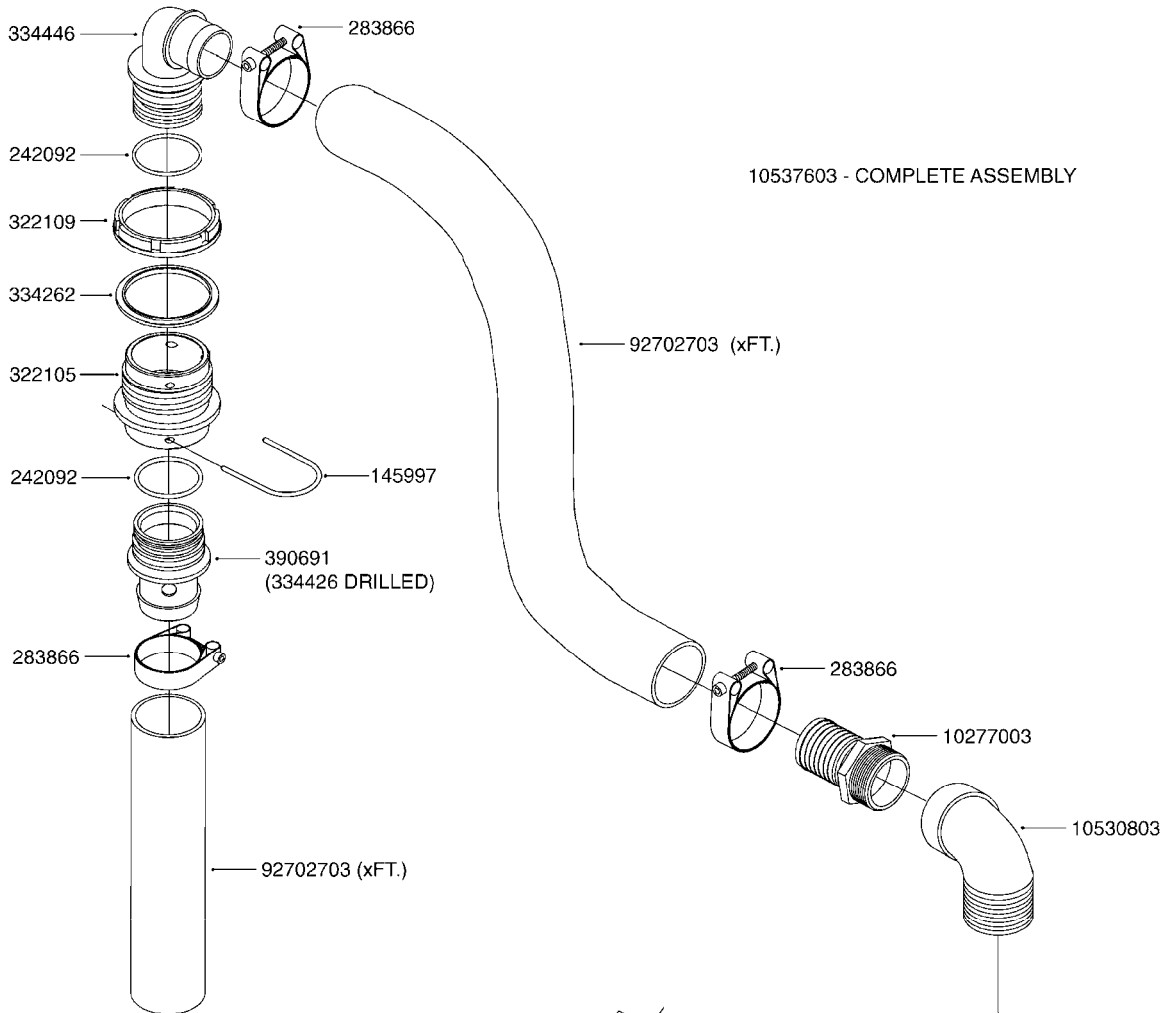

TO VALVE

FOR VALVE BREAKDOWN SEE
PAGE G560

COMPLETE ASSEMBLIES
WHOLEGOODS ITEMS

G530

QUICK FILL PLUMBING MEGA
G530-HIN, 20:12:10

Page 1
Date 19.03.2013 9:55

parts-n°	order qty	description
145997	1	FITT.DK S-93 FORK
242092	1	O-RING D69.5X3 (Use-242351)
283866	1	CLAMP HOSE SCREW TYPE 2"DELTA
322105	1	FITT.DK S-93 BULKHEAD DOUBLE
322109	1	FITT.DK S-93 BULKHEAD NUT
334262	1	GASKET F.S-93 BULKHEAD
334426	1	FITT.DK S-93 STR.2'
334446	1	FITT.DK S-93 ELB. 2' RUBBER
390691	1	FITT.DK S-93 STR.2"PVC DRILLED
420582	1	BOLT HEX 8.8 DEL M8X20 FT
420906	1	BOLT HEX 8.8 DEL M10X60
460423	1	NUT HEX M10X1.5 LOCK
10277003	1	FITT.PO.HB 2.00X2.00 MCPHEE
10530803	1	FITT.PO.SE 2.00X2.00 45 DEG.
10537603	1	QUICK FILL MEGA
10545603	1	BRACKET F.QUICKFILL MEGA
92702703	1	HOSE PVC SUCT GRAY 2"