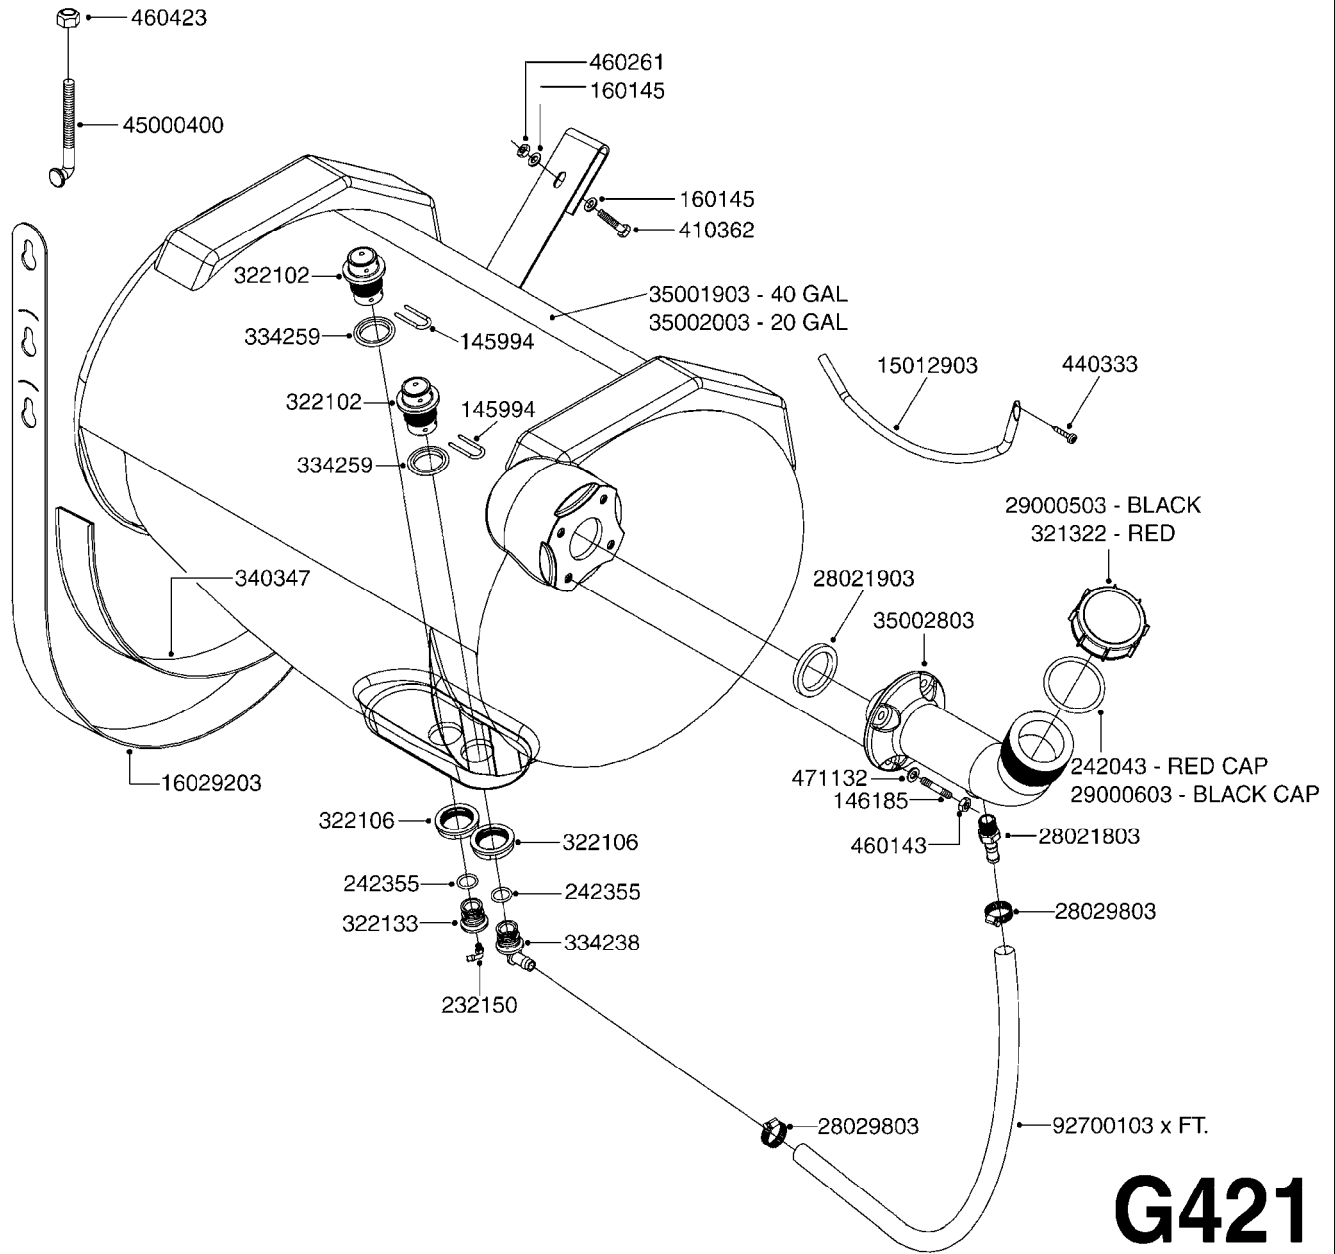

FOAM MARKER TANK-NEW NAVIGATOR
G421-HIN, 05:05:11

Page 1
Date 19.03.2013 9:54

parts-n°	order qty	description
145994	1	FITT.DK S-40 FORK
146185	1	THREADED STUD
160145	1	WASHER D13.1/D6.4X1 SS
232150	1	HOSE CONN. 90DEG. 1/8'X8MM PE
242043	1	O-RING 49.2 X 5.7
242355	1	O-RING D19.2X3.0 VITON F.S-40
321322	1	SCREW CAP F. S80 X 4
322102	1	FITT.DK S-40 BULKHEAD
322106	1	FITT.DK S-40 BULKHEAD NUT
322133	1	FITT.DK S-40 PLUG W 1/8 THREAD
334238	1	FITT.DK S-40 ELB.1/2'
334259	1	GASKET F. S-40 BULKHEAD
340347	1	TANK STRAP PACK.40X750MM 29.5"
410362	1	BOLT HEX 8.8 DEL M6X20 FT
440333	1	SCREW 3.5 X 9.5 SS
460143	1	NUT HEX M8 LOCK
460261	1	NUT HEX M6X1 LOCK
460423	1	NUT HEX M10X1.5 LOCK
471132	1	WASHER D24/D8.4 X 2 SS
15012903	1	FOAM TANK VENT TUBE NEW NAV
16029203	1	TANK STRAP 20-40 GAL. NAV
28021803	1	HOSE BARB 1/2"NPT X 1/2" STR
28021903	1	GASKET COUPLING 2" EPDM
28029803	1	CLAMP HOSE GEAR P1/2" 6708
29000503	1	LID 3.5"FOAM TK NEW NAV w/seal
29000603	1	GASKET F. LID 3.5" FM TK NP
35001903	1	TANK RAW 40 G. FOAM MARKER NAV
35002003	1	TANK RAW 20 G. FOAM MARKER NAV
35002803	1	FILLER NECK F.M. TANKS NAV.
45000400	1	T-BOLT SPECIAL F.TANK STRAP ES
92700103	1	HOSE 1/2" PVC CLEAR BULK