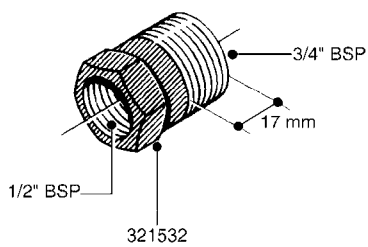

H030

FITTINGS - HEXAGON NIPPLES
H030-HIN, 01:01:01

Page 1

Date 19.03.2013 9:56

parts-n°	order qty	description
10015303	1	FITT.PO.HN 1.00X1.00 M1000
10425003	1	FITT.PO.HN 1.25X1.00 MCPHEE
320132	1	FITT.DK HN 1" BSP
320176	1	FITT.DK HN 3/8"X1/2" BSP
320445	1	FITT.DK HN 1/4"X3/8" BSP
320655	1	FITT.DK HN 1/2"-1/2" BSP
320692	1	FITT.DK HN 3/8'BSPX1/4'NPT
320703	1	FITT.DK HN 3/8BSP X1/2 &1/4NPT
320725	1	FITT.DK NIPPLE 3/8"-3/8" BSP
320902	1	FITT.DK HN 3/8'X 1/4' BSP
390232	1	FITT.DK HN 1-1/2' X 1-1/4' BSP
390276	1	FITT.DK HN 1'BSP