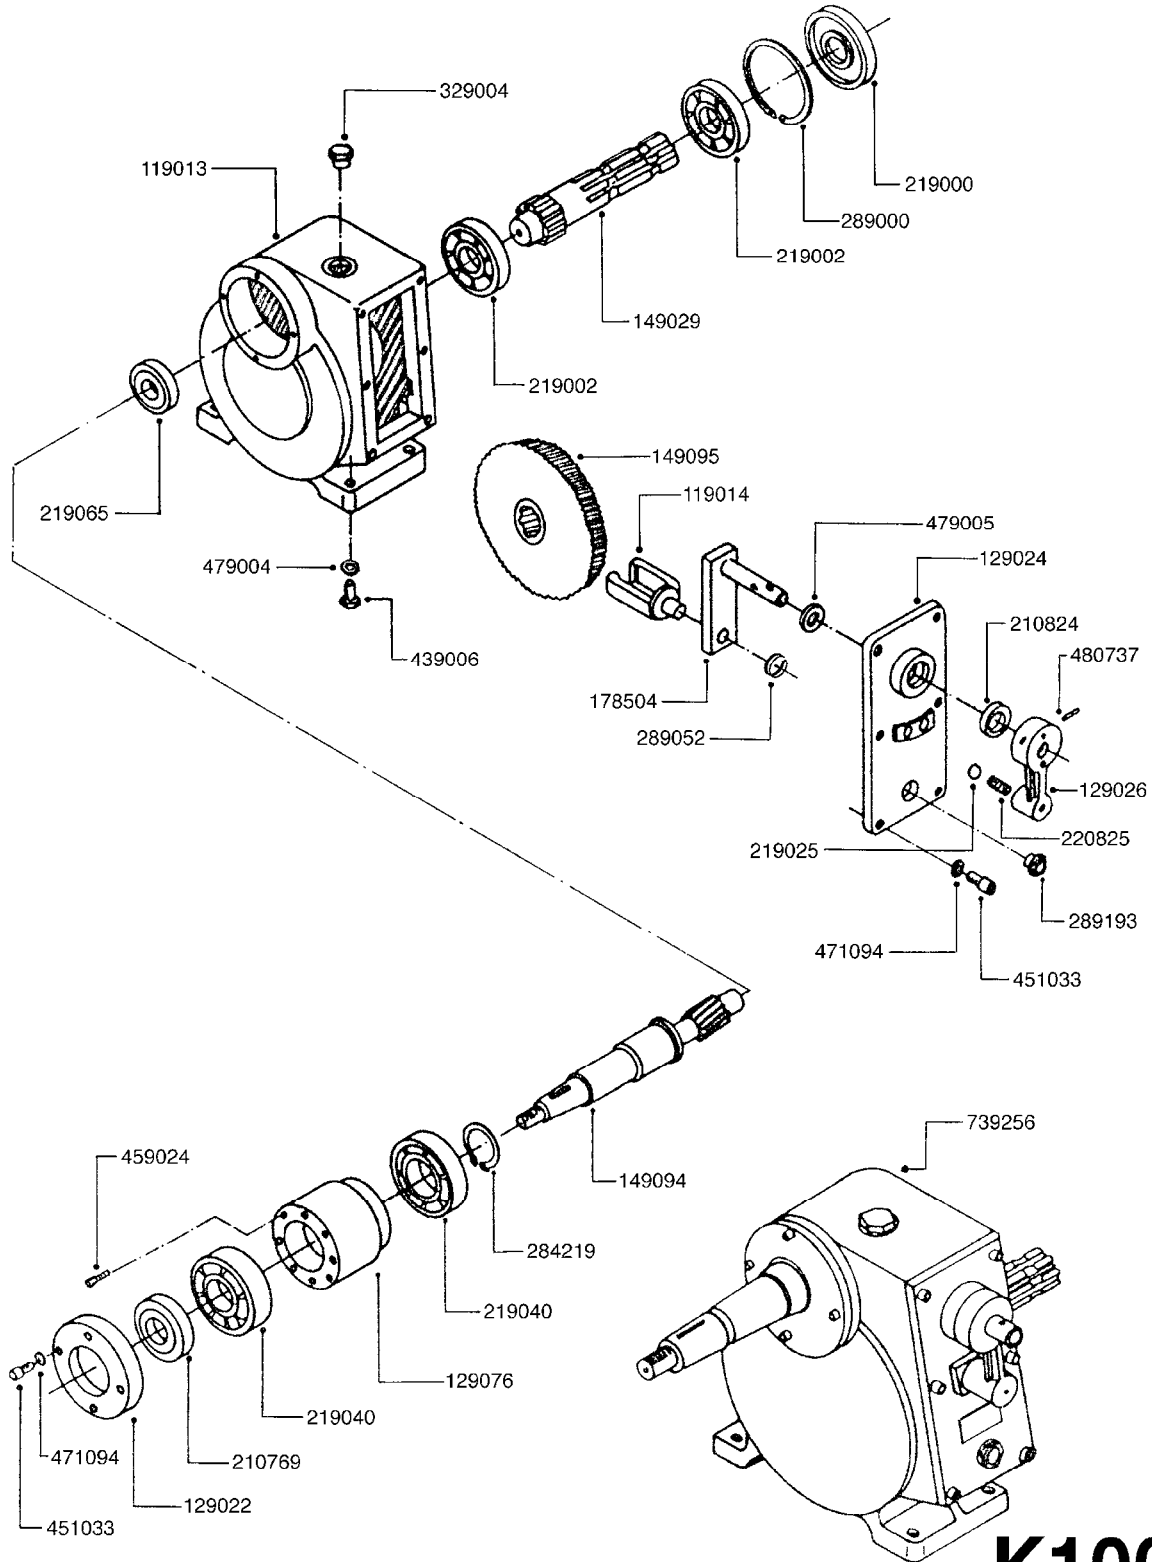

LE-SPV - GEAR BOX
K100-HIN, 01:01:01

LE-SPV - GEAR BOX
K100-HIN, 01:01:01

Page 1

Date 19.03.2013 9:58

parts-n°	order qty	description
119013	1	GEAR BOX HOUSING 1-V
119014	1	SHIFT HEAD F. 1-GEAR GEAR BOX
129022	1	GEAR BOX LID 1 GEAR TURB.
129024	1	COVER F. 1-GEAR GEAR BOX
129026	1	LEVER FOR ARM
129076	1	SUPPLEMENT FOR AXLE F-400
149029	1	AXLE SHAFT
149094	1	SHAFT OUTPUT F.GEARBOX SPV
149095	1	GEARWHEEL F.MAXI GEAR Z-82 M2
178504	1	ARM FOR 1-GEAR GEAR BOX
210769	1	SEAL OIL 62 X 40 X 10
210824	1	SEAL OIL 18 X 7
219000	1	OIL SEAL 35 X 72 X 10
219002	1	BEARING 6207
219025	1	BALL D15 STAINLESS
219040	1	BEARING
219065	1	BEARING NJ-304
220825	1	SPRING F.GEAR CHANGE
284219	1	SNAP-RING OUTER 40X1.75
289000	1	SNAP-RING INNER
289052	1	SNAP-RING E-18
289193	1	OIL LEVEL GLASS
329004	1	PLUG F.OIL HOLE GEARBOX F.SPV
439006	1	PLUG F.OIL HOLE GEARBOX F.LE
451033	1	SCREW M8X25 HEX
459024	1	BOLT M8 X 90
471094	1	WASHER D8,4 STAR
479004	1	SEAL F.OIL PLUG GEARBOX LE
479005	1	WASHER D18 DIN 6916
480737	1	PIN CLAMP D6X45 alt 480749
739256	1	GEAR BOX F. LE-SPV & TG