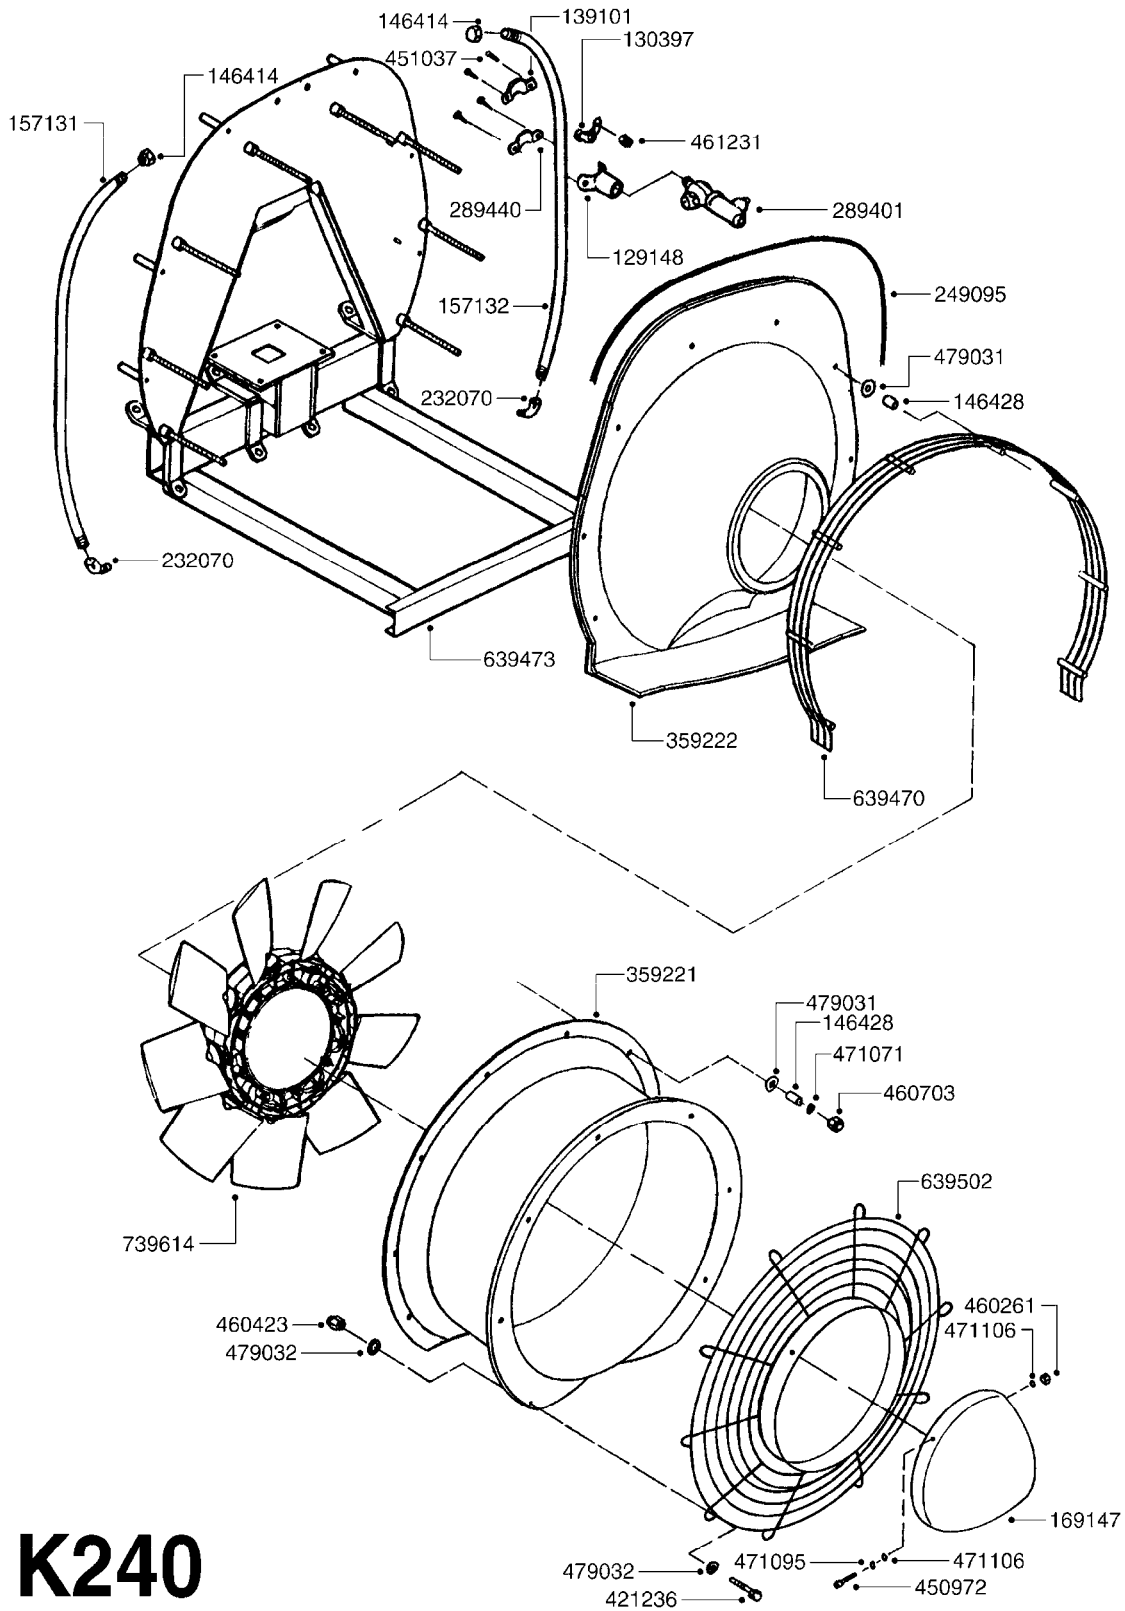

ARROW - 30" BLOWER
K240-HIN, 01:01:01

Page

0

Date

19.03.2013

9:58

K240

ARROW - 30" BLOWER
K240-HIN, 01:01:01