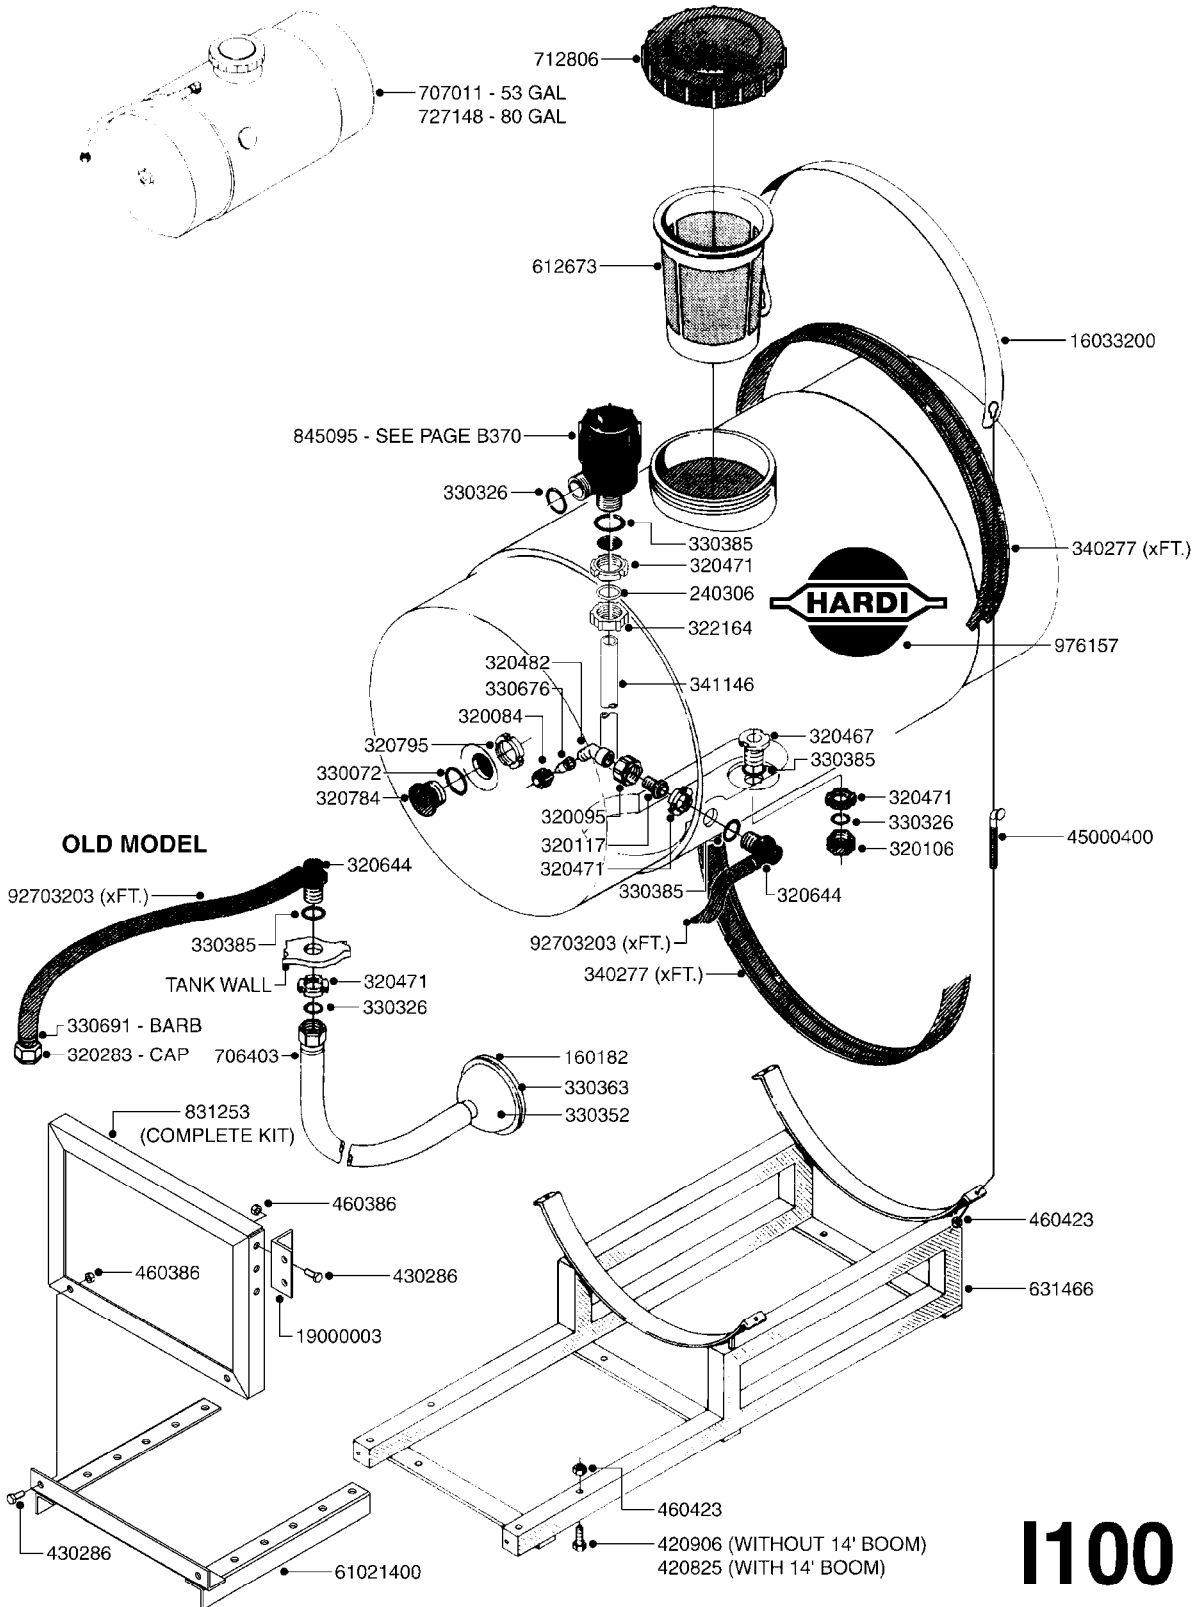

Page 1

Date 19.03.2013 9:57

parts-n°	order qty	description
10013403	1	BOLT HEX 3/8-16X1 1/4 HCS Z5
10013503	1	NUT HEX NC 3/8"
10039603	1	FITT.PO. 0.75 X 0.75 3434F
10062203	1	TANK 25 GAL.W/ LID & BKHD.
10065103	1	BULK HD. FITT. A5861 C/W N & W
10085703	1	FITT.PO.EL .685 X .50
10089003	1	3/8 CAP SSA8027-NY
10178603	1	SUBSTITUTE TO 10052203
10179003	1	WRAP HOSE BOTTOM PLATE MOUNT
193924	1	SUPPORT SHOE FOR SKID MOUNT
320471	1	FITT.DK NUT 1" BSP JAMB
320644	1	FITT.DK ELB.3/4"HB X 1" BSP
330212	1	O-RING D19/D14X2.4 F.1/2"NUT
332577	1	O-RING D38/D30X4 F.1" PUR.
340196	1	LOWER STRAP
340277	1	TANK PACKING - 40mm WIDE x 12"
370797	1	NOZZLE FLOOD JET 4598-20
430522	1	BOLT HEX 8.8 DEL M12X25 FT
460386	1	NUT HEX M12X1.75
611085	1	TANK STRAP FOR NK600
614319	1	SUPPORT F. FRAME SM25
724656	1	FRAME TR/SM 25
976157	1	DECAL COMPANY (4.4" X 4.6")