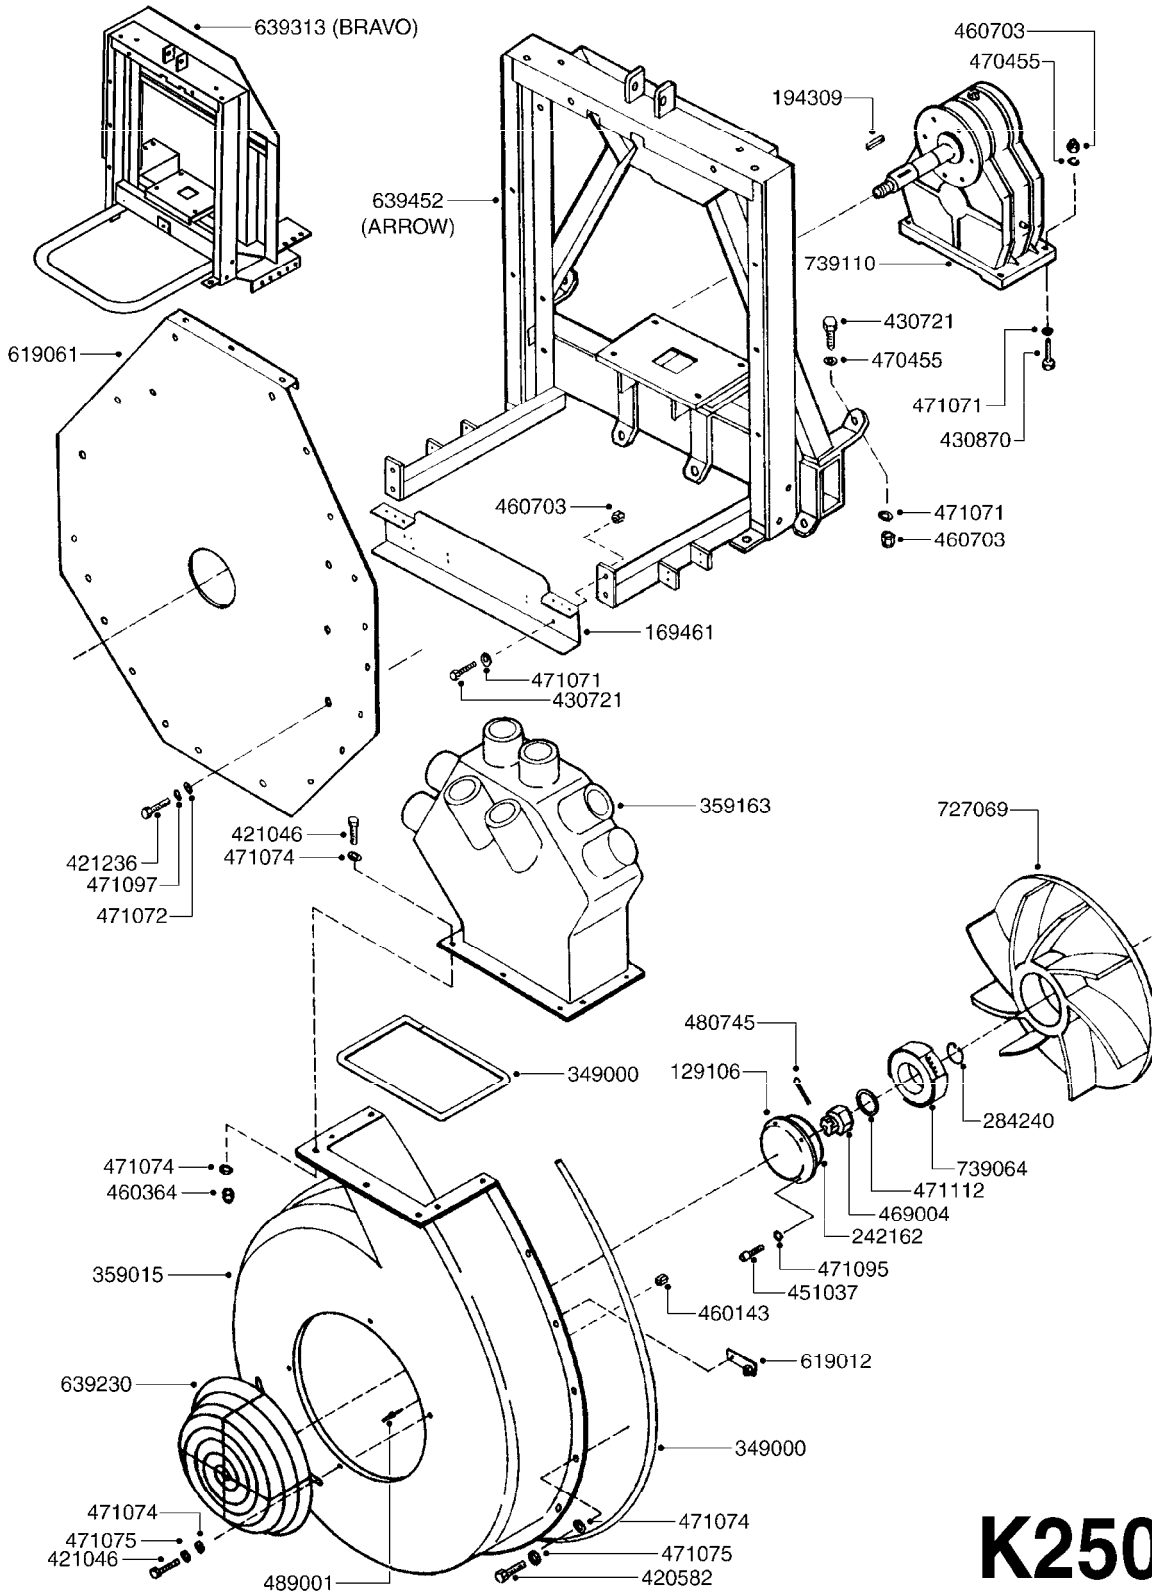

K250

ARROW/BRAVO SPV 22" BLOWER
K250-HIN, 01:01:01

Page 1

Date 19.03.2013 9:58

parts-n°	order qty	description
129106	1	HUB CAP F. 540 FAN LP
169461	1	REAR BRACKET ARROW FAN FRAME
194309	1	KEY 8 X 7 X 40
242162	1	O-RING D140.5X134.5 X 3
284240	1	SNAP-RING OUTER 35X1.5
349000	1	SEAL FOR CANNON
359015	1	BLOWER HOUSING LP/TP
359163	1	AIR DIST. HOUSING
420582	1	BOLT HEX 8.8 DEL M8X20 FT
421046	1	BOLT HEX 8.8 DEL M8X25 FT
421236	1	BOLT HEX M10X25 GALV.
430721	1	BOLT HEX 8.8 DEL M12X40 FT
430870	1	BOLT HEX 8.8 DEL M12X55 FT
451037	1	SCREW M6X20 HEX
460143	1	NUT HEX M8 LOCK
460364	1	NUT HEX M8 GALV.
460703	1	NUT HEX M12X1.75 LOCK
469004	1	M-20 SPECIAL NUT
470455	1	WASHER D12 SPRING
471071	1	WASHER M12 GALV
471072	1	WASHER M10 EL2
471074	1	WASHER M8 ELZ
471075	1	WASHER M8 LOCK
471095	1	WASHER D6,4
471097	1	WASHER D10 SAFETY
471112	1	WASHER D20
480745	1	PIN MD4X50 SPLIT
489001	1	RIVET 4X20 AL.
619012	1	STEEL PLATE W/NUT M-8 TURBO
619061	1	BLOWER HOUSE SUPP. PNEUMATIC
639230	1	AIR GRID PROTECTOR P500
639313	1	BRAVO FAN FRAME 22" SPV
639452	1	ARROW FAN FRAME 22" SPV
727069	1	CENTRIFUG WHEEL 540 alt 739994
739064	1	CENTRIFUGAL CLUTCH F.LP D130
739110	1	GEARBOX ARROW/BRAVO 22" SPV