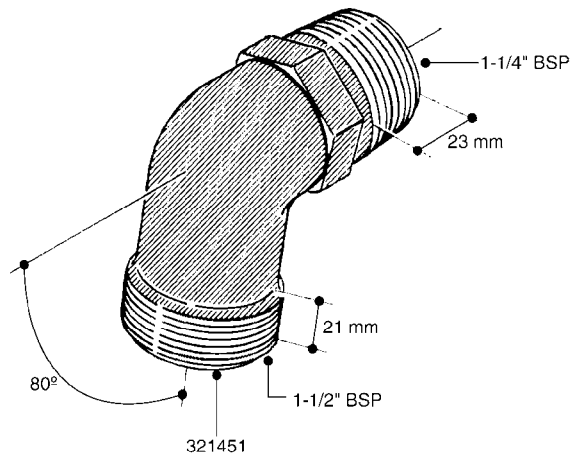

H040

FITTINGS - NIPPLES & ELBOWS
H040-HIN, 01:01:01

Page 1

Date 19.03.2013 9:56

parts-n°	order qty	description
10530803	1	FITT.PO.SE 2.00X2.00 45 DEG.
320191	1	FITT.DK ELB 3/8' BSP 45 DEGREE
320482	1	FITT.DK ELB. 1/2" BSP 60 DEG.
320596	1	FITT.DK ELB 3/8'-1/2'BSP 45DEG
320607	1	FITT.DK HN 3/8M X 3/8F BSP LNG
320633	1	FITT.DK HN 3/8"M X 3/8"F BSP
321451	1	FITT.DK ELB.1-1/2 X1-1/4 80DEG
321532	1	FITT.DK REDUC 3/4' X 1/2' BSP
390233	1	FITT.DK REDUC 1-1/2" X 1" BSP