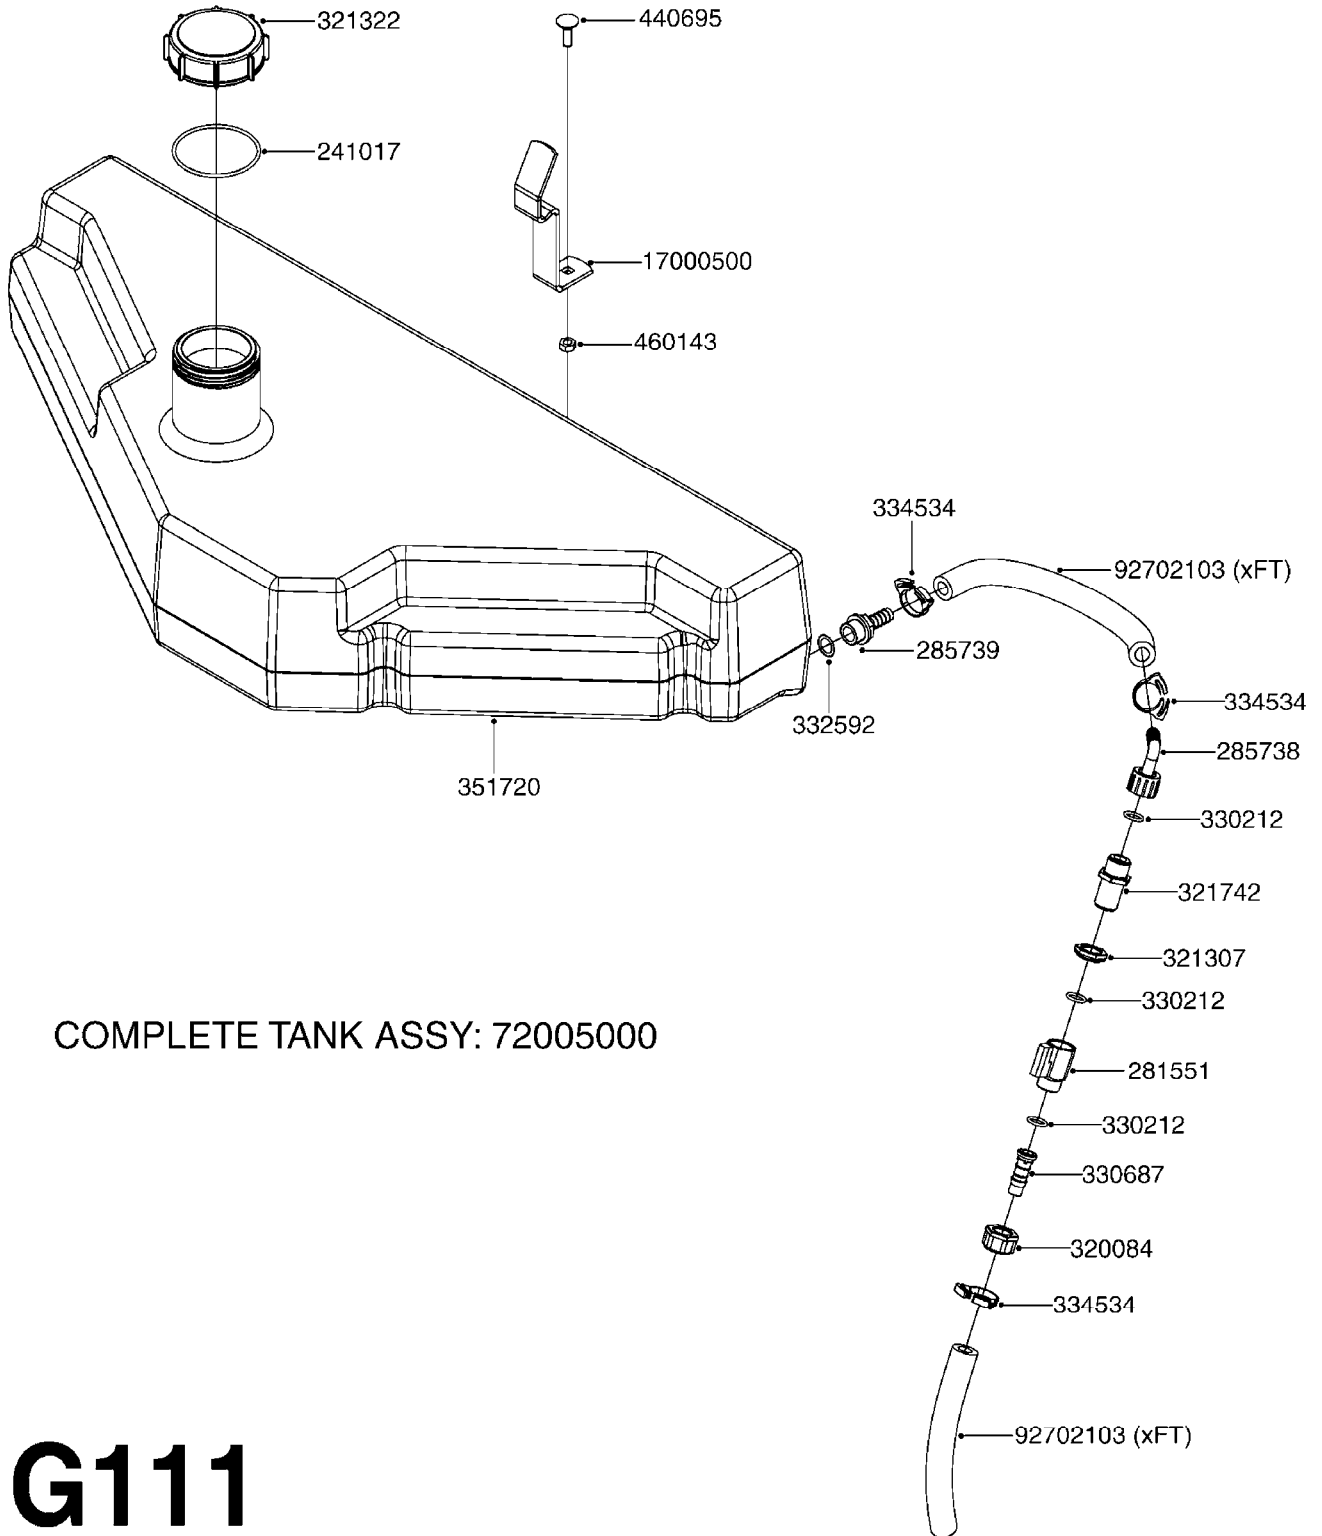

CLEAN WATER TANK
G110-HIN, 26:06:06

COMPLETE TANK ASSY : 722072

G110

CLEAN WATER TANK
G110-HIN, 26:06:06

Page 1
Date 19.03.2013 9:53

parts-n°	order qty	description
161370	1	BKT.CLEAN WATER BOTT. VALVE
179989	1	BRKT. F. 3 GAL. TANK
281551	1	BALL VALVE 1/2"
320084	1	FITT.DK NUT 1/2" BSP
320482	1	FITT.DK ELB. 1/2" BSP 60 DEG.
321296	1	FITT.DK BULKHEAD 1/2" BSP SING
321307	1	FITT.DK NUT 1/2" BSP JAMB
321742	1	FITT.DK BULKHEAD 1/2' BSP
330212	1	O-RING D19/D14X2.4 F.1/2"NUT
330687	1	FITT.DK HB 1/2" F. 1/2" NUT
332592	1	O-RING D26/D20X3
334534	1	CLAMP HOSE PLASTIC 1/2"
420604	1	BOLT HEX 8.8 DEL M10X25 FT
420626	1	BOLT HEX 8.8 DEL M10X20 FT
421046	1	BOLT HEX 8.8 DEL M8X25 FT
430721	1	BOLT HEX 8.8 DEL M12X40 FT
430802	1	BOLT HEX 8.8 DEL M12X75
430846	1	BOLT HEX 8.8 DEL M12X80
430870	1	BOLT HEX 8.8 DEL M12X55 FT
460364	1	NUT HEX M8 GALV.
460423	1	NUT HEX M10X1.5 LOCK
460703	1	NUT HEX M12X1.75 LOCK
471127	1	WASHER D24/D13X2.5 STAINLESS
614396	1	CLEAN WATER BRACKET MB
614409	1	BRACKET FOR FOAM MARKER
717577	1	VALVE F.CLEAN WATER TANK
722072	1	CLEAN WATER TANK W FRAME & TAP
725901	1	LID F.WATER BOTTLE VENTED
927269	1	HOSE R X PVC X 1/2 X 0012"
10091103	1	BOLT HEX 3/8 NC GR.2 03.00'
10171703	1	BOLT HEX 3/8 NC GR.2 03.50"
10212903	1	NUT HEX NC (NYLON LOCK) 3/8"
10511303	1	FLATBAR L350/17DEG.CLEAN WATER
10511403	1	FLATBAR 104MM CLEAN WATER
10511503	1	BKT.CLEAN WATER MOUNT EAGLE
10598403	1	BOLT HEX HCS3/8-16 X 4 Z 5
63026303	1	CLEAN WATER TANK BRKT, ATV