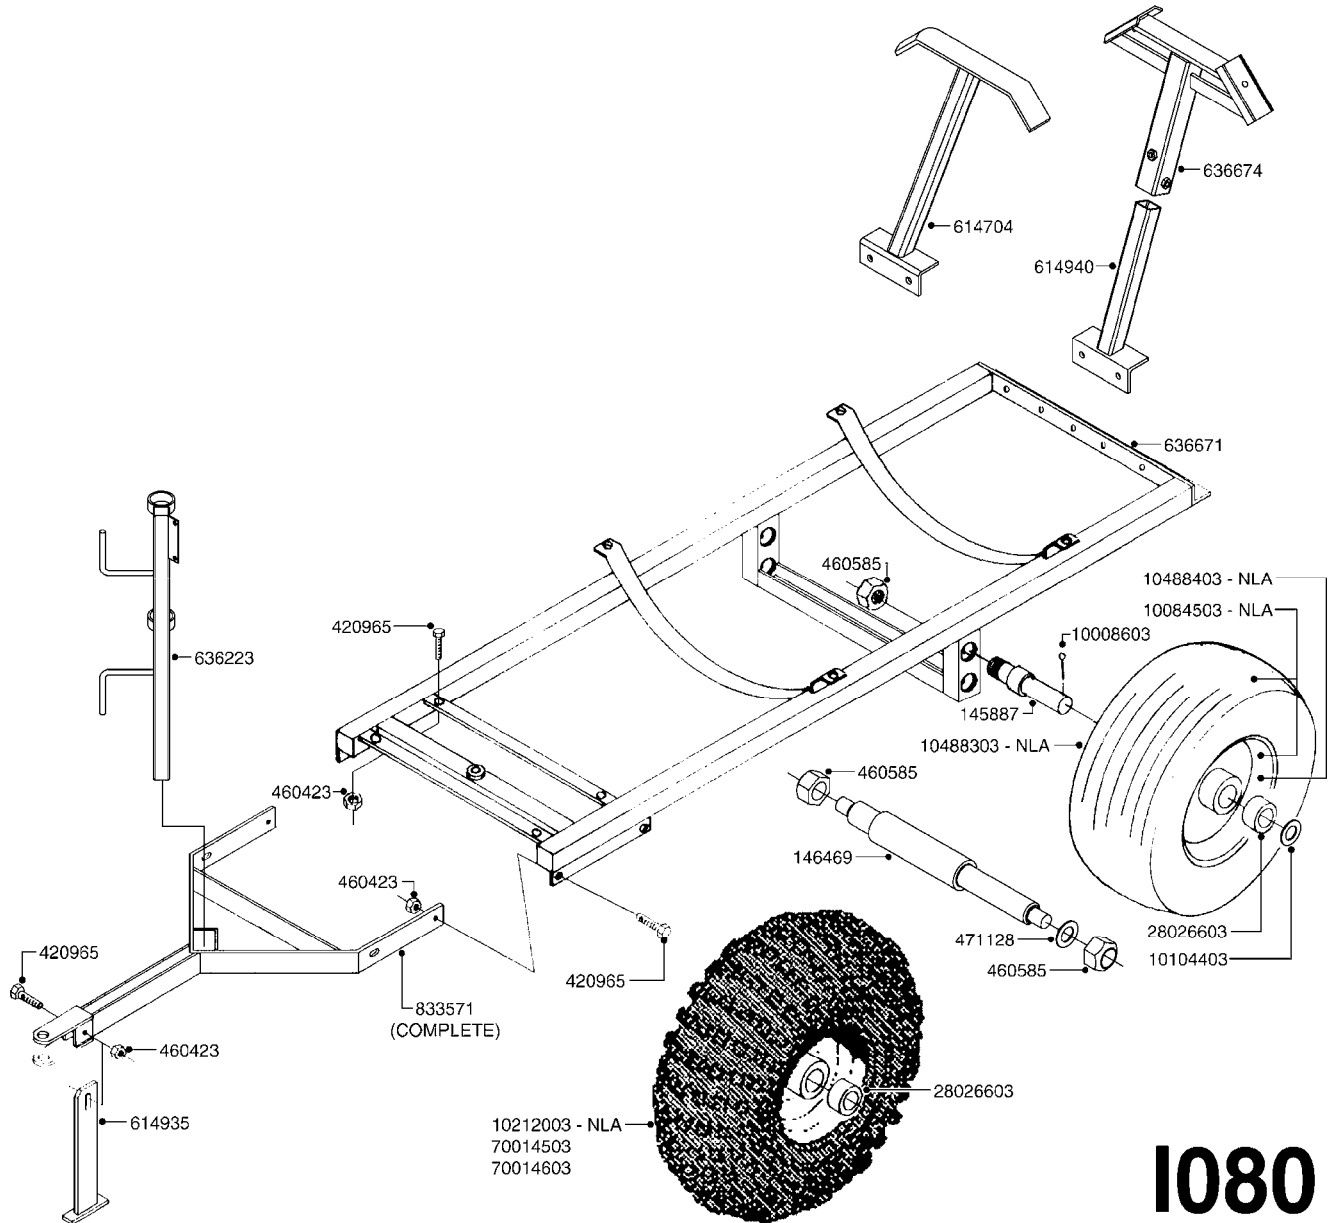

COMPLETE ASSEMBLY:
727052

I070

ES 50 TANK
I070-HIN, 12:12:05

Page 1

Date 19.03.2013 9:57

parts-n°	order qty	description
160521	1	WASHER D30.5/D13X2
220065	1	SPRING D19,7/41,2
240306	1	O-RING D29/D21X4
320084	1	FITT.DK NUT 1/2" BSP
320095	1	FITT.DK NUT 1" BSP
320106	1	FITT.DK CAPNUT 1" BSP
320117	1	FITT.DK CONN.1/2"BSP F. 1" CAP
320456	1	FITT.DK BULKHEAD 1"BSP DOUBLE
320467	1	FITT.DK BULKHEAD 1"BSP SINGLE
320471	1	FITT.DK NUT 1" BSP JAMB
320482	1	FITT.DK ELB. 1/2" BSP 60 DEG.
320784	1	FITT.DK CAP 1-1/2" BSP
320795	1	FITT.DK NUT 1-1/2" BSP JAMB
322164	1	FITT.DK CAP 1" SPECIAL
330072	1	O-RING D53,5/D45,5X4
330234	1	VALVE BALL D20
330326	1	O-RING D30/D24X2 F.1"NUT
330676	1	FITT.DK HB 3/8" F. 1/2" NUT
332577	1	O-RING D38/D30X4 F.1" PUR.
340277	1	TANK PACKING - 40mm WIDE x 12"
341146	1	SUCTION TUBE L=640MM/45DEG
611085	1	TANK STRAP FOR NK600
612673	1	FILTER BASKET F. ES30/ES53
712806	1	TANK LID WITH VENT S226 RED
727052	1	TANK 53 GAL.F/ES
845095	1	FILTER COMPLETE