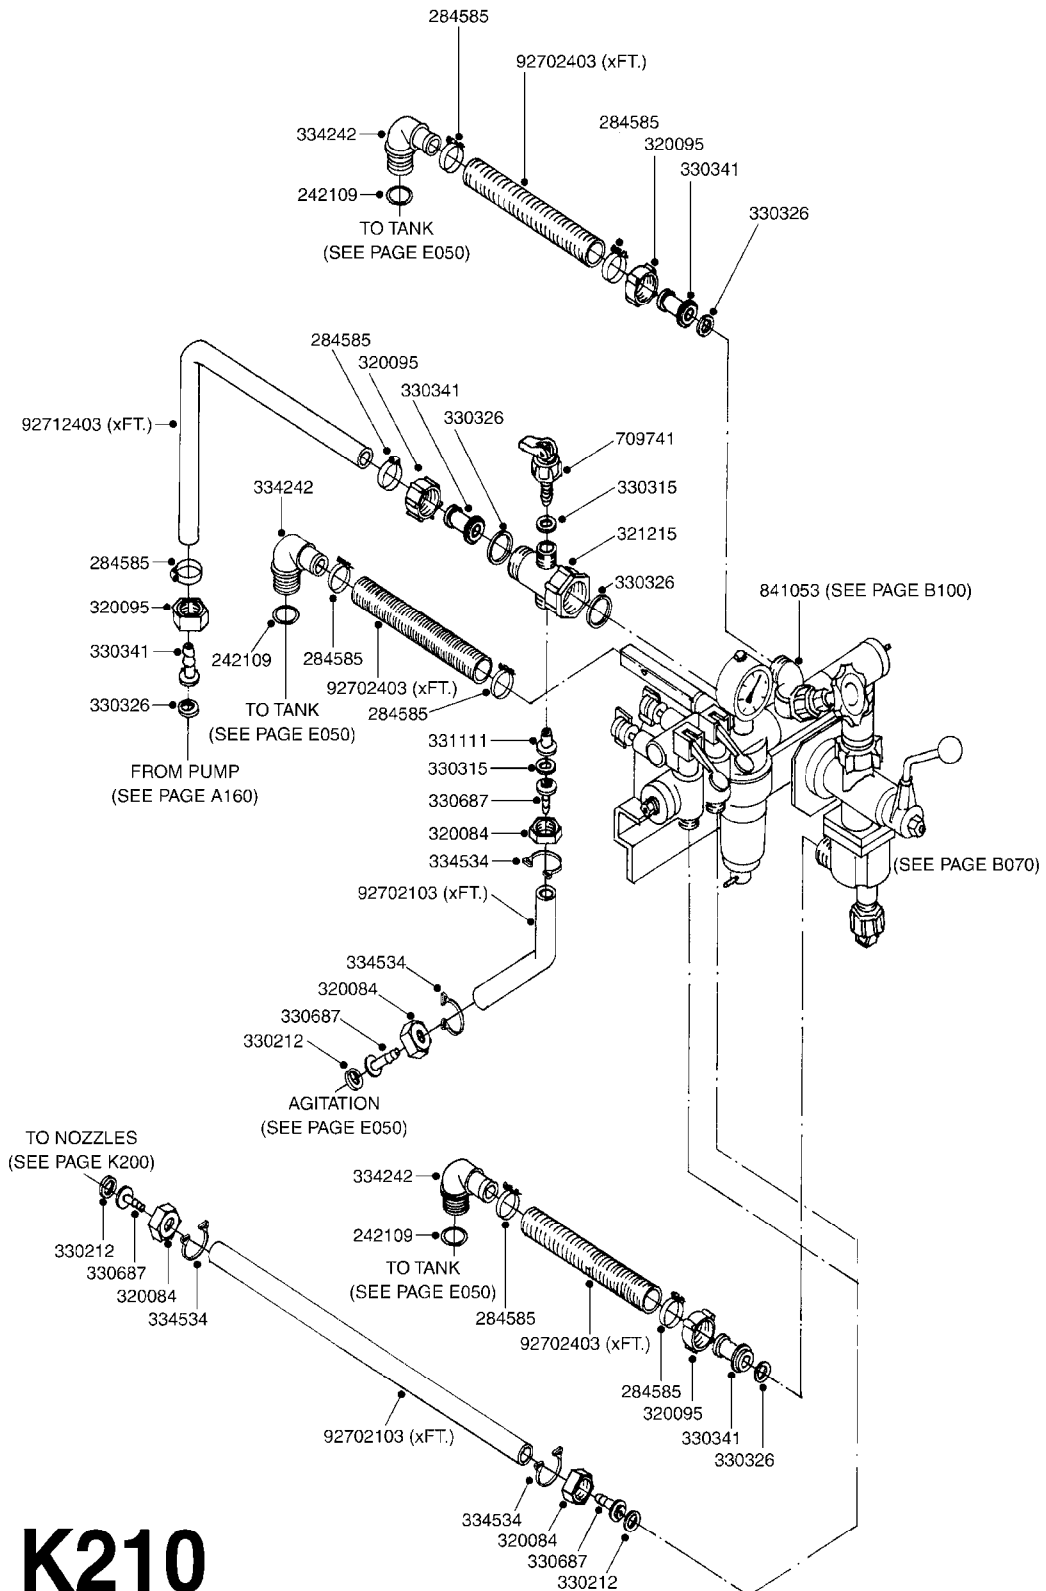

K200

LB/LP-SINGLE & DOUBLE NOZZLES
K200-HIN, 01:01:01

Page 1

Date 19.03.2013 9:58

parts-n°	order qty	description
219056	1	BALL F.NOZZLE HOLDER LB
229017	1	SPRING F.NOZZLE HOLDER LB
239048	1	NOZZLE BODY F.LB W/O NON DRIP
239050	1	NOZZLE ASSY.NO DRIP SINGLE
239051	1	NOZZLE ASSY.NO DRIP DOUBLE
239052	1	NOZZLE ASSY.DOUBLE
239064	1	NYLON NUT - ARAG
242169	1	O-RING F.NOZZLE HOLDER LB50
249039	1	DIAPHRAGM F. CHECK VALVE LB50
249040	1	PIN F.NOZZLE HOLDER LB
289216	1	HOLDER F.ARAG DOUBLE NOZZLE
289217	1	HOLDER F.ARAG NON-DRIP
289218	1	NUT ARAG
289219	1	NUT 1/4" ARAG
289220	1	SPRING ASSEMBLY ARAG
289221	1	SNAP RING ARAG
289222	1	RETAINER CLIP - ARAG
289223	1	LOCK PIN F.NOZZLE
329017	1	ADJ.NOZZLE HOLDER ARAG NO-DRIP
329018	1	ADJ.DOUBLE NOZ.HOLDER - ARAG
329019	1	ADJ.NOZZLE HOLDER ARAG NO-DRIP
329020	1	ADJ.DOUBLE NOZ.HOLDER - ARAG
610105	1	NOZZLE FILTER