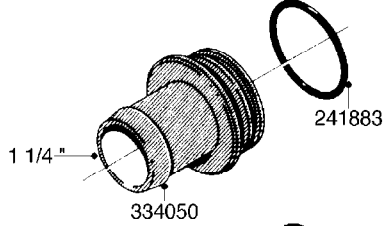

H080

FITTINGS - S-53
H080-HIN, 01:02:12

Page 1

Date 19.03.2013 9:56

parts-n°	order qty	description
145995	1	FITT.DK S-53 FORK
242353	1	O-RING D44.2X3.0 VITON F.S-67
242354	1	O-RING D32.2X3.0 VITON F.S-53
322103	1	FITT.DK S-53 BULKHEAD
322107	1	FITT.DK S-53 BULKHEAD NUT
322110	1	FITT.DK S-53 ELB. 1/2" BSP
322352	1	FITT.DK S-53 TEE
334227	1	FITT.DK S-53 STR.1/2'
334229	1	FITT.DK S-53 STR.3/4"
334230	1	FITT.DK S-53 STR.1"
334239	1	FITT.DK S-53 ELB.1/2"
334241	1	FITT.DK S-53 ELB.3/4"
334242	1	FITT.DK S-53 ELB.1"
334249	1	FITT.DK S-53 PLUG
334260	1	GASKET F. S-53 BULKHEAD
334564	1	FITT.DK S-67 TO S-53 ADAPTER
391100	1	FITT.DK S-53THREAD INS.1/2"BSP
726463	1	FITT.DK S53 BULKHEAD W/GASKET
726552	1	FIT.DK S-53X90 1/2" BSP,O-RING
726556	1	FITT.DK S-53 HB 1/2" W/O-RING
726558	1	FITT.DK S53 STR. 3/4" W.ORING
726559	1	FITT DK. S-53 HB 1" W/O-RING
726568	1	FITT.DK.S-53 HB 1/2"90 W/ORING
726570	1	FITT.DK S-53 ELB.3/4" W.ORING
726571	1	FITT.DK S-53 ELB.1", W ORING
726578	1	FITT.DK S53 PLUG WITH O-RING
728561	1	FITT.DK. S67M - S53F REDUCER