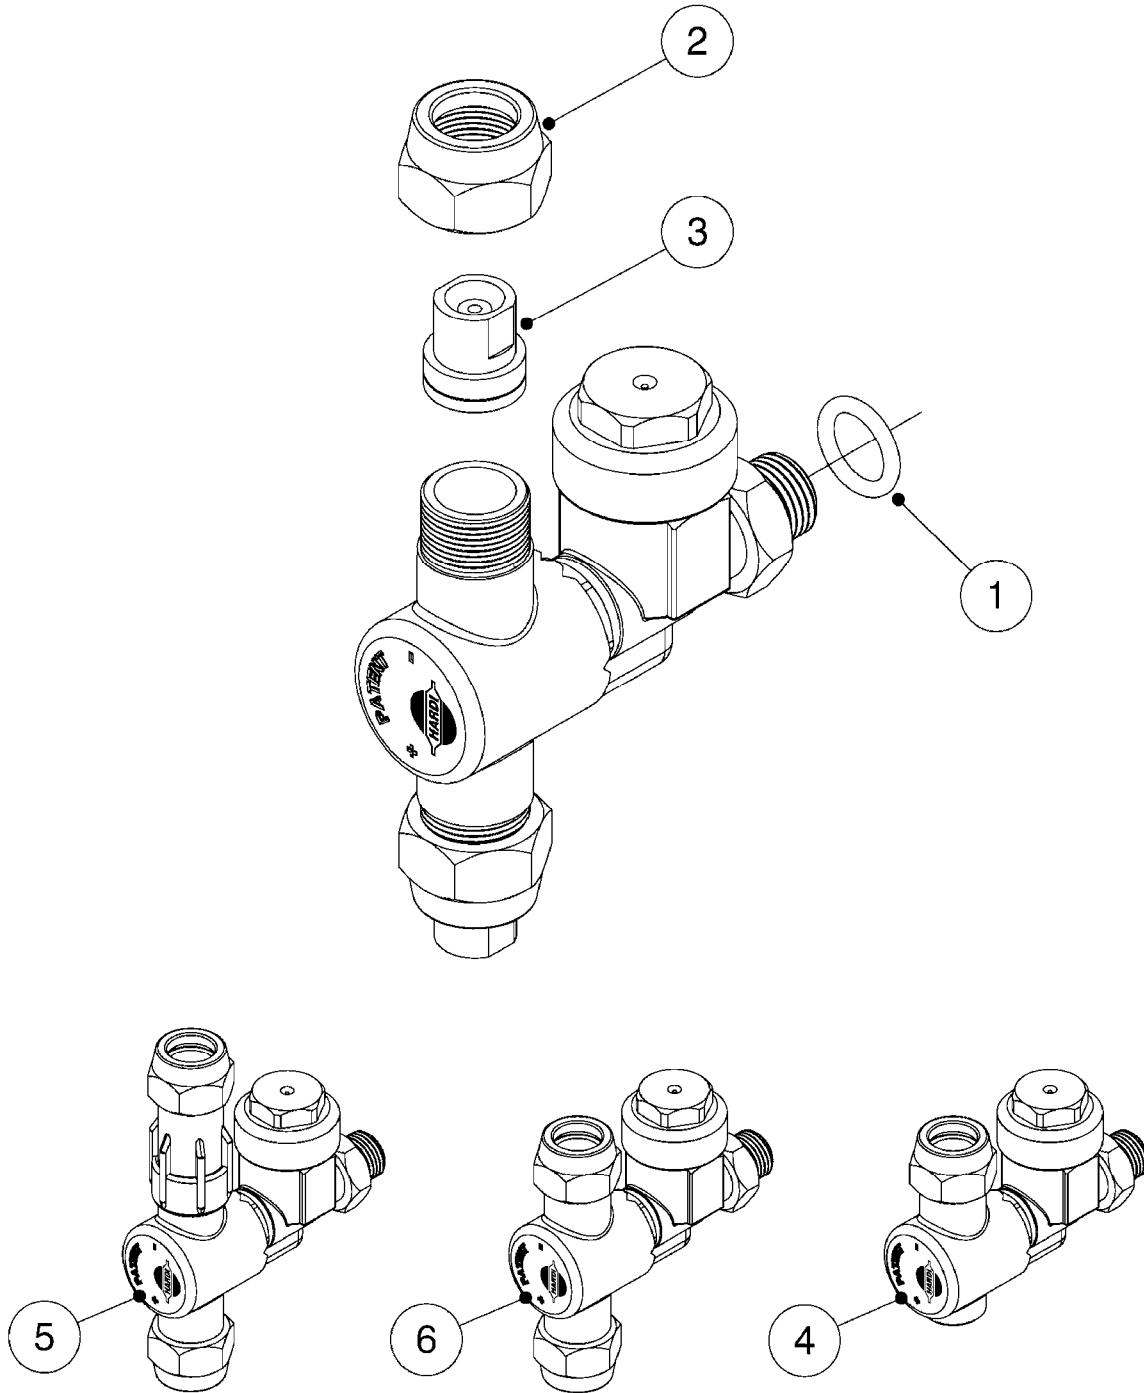

NOZZLES - AXIAL JET 1/4 X 2
K330-HIN, 26:11:12

Page 1

Date 19.03.2013 9:59

parts-n°	order qty	description
289401	1	JET 1/4" DOUBLE alt 70009602
289497	1	NOZZLE HOLDER - DOUBLE
289498	1	NUT NOZZLE HOLDER
289499	1	NUT M11X1
289500	1	BOLT FOR NOZZLE HOLDER
289501	1	O-RING 11 X 2.5
289503	1	SPRING
289504	1	NOZZLE POSITION LOCK
289505	1	NON-DRIP ASSY.BRASS NOZ.HOLDER
289506	1	NON-DRIP DIAPHRAGM
289507	1	NUT
289508	1	O-RING/NOZZLE HOLDER NON-DRIP
289509	1	NOZZLE BODY
371510	1	NOZZLE CONE JET 1299-12 YELLOW
371511	1	NOZZLE CONE JET 1299-14 ORANGE
371512	1	NOZZLE CONE JET 1299-16 RED
70009602	1	DOUBLE NOZZLE HOLDER MR