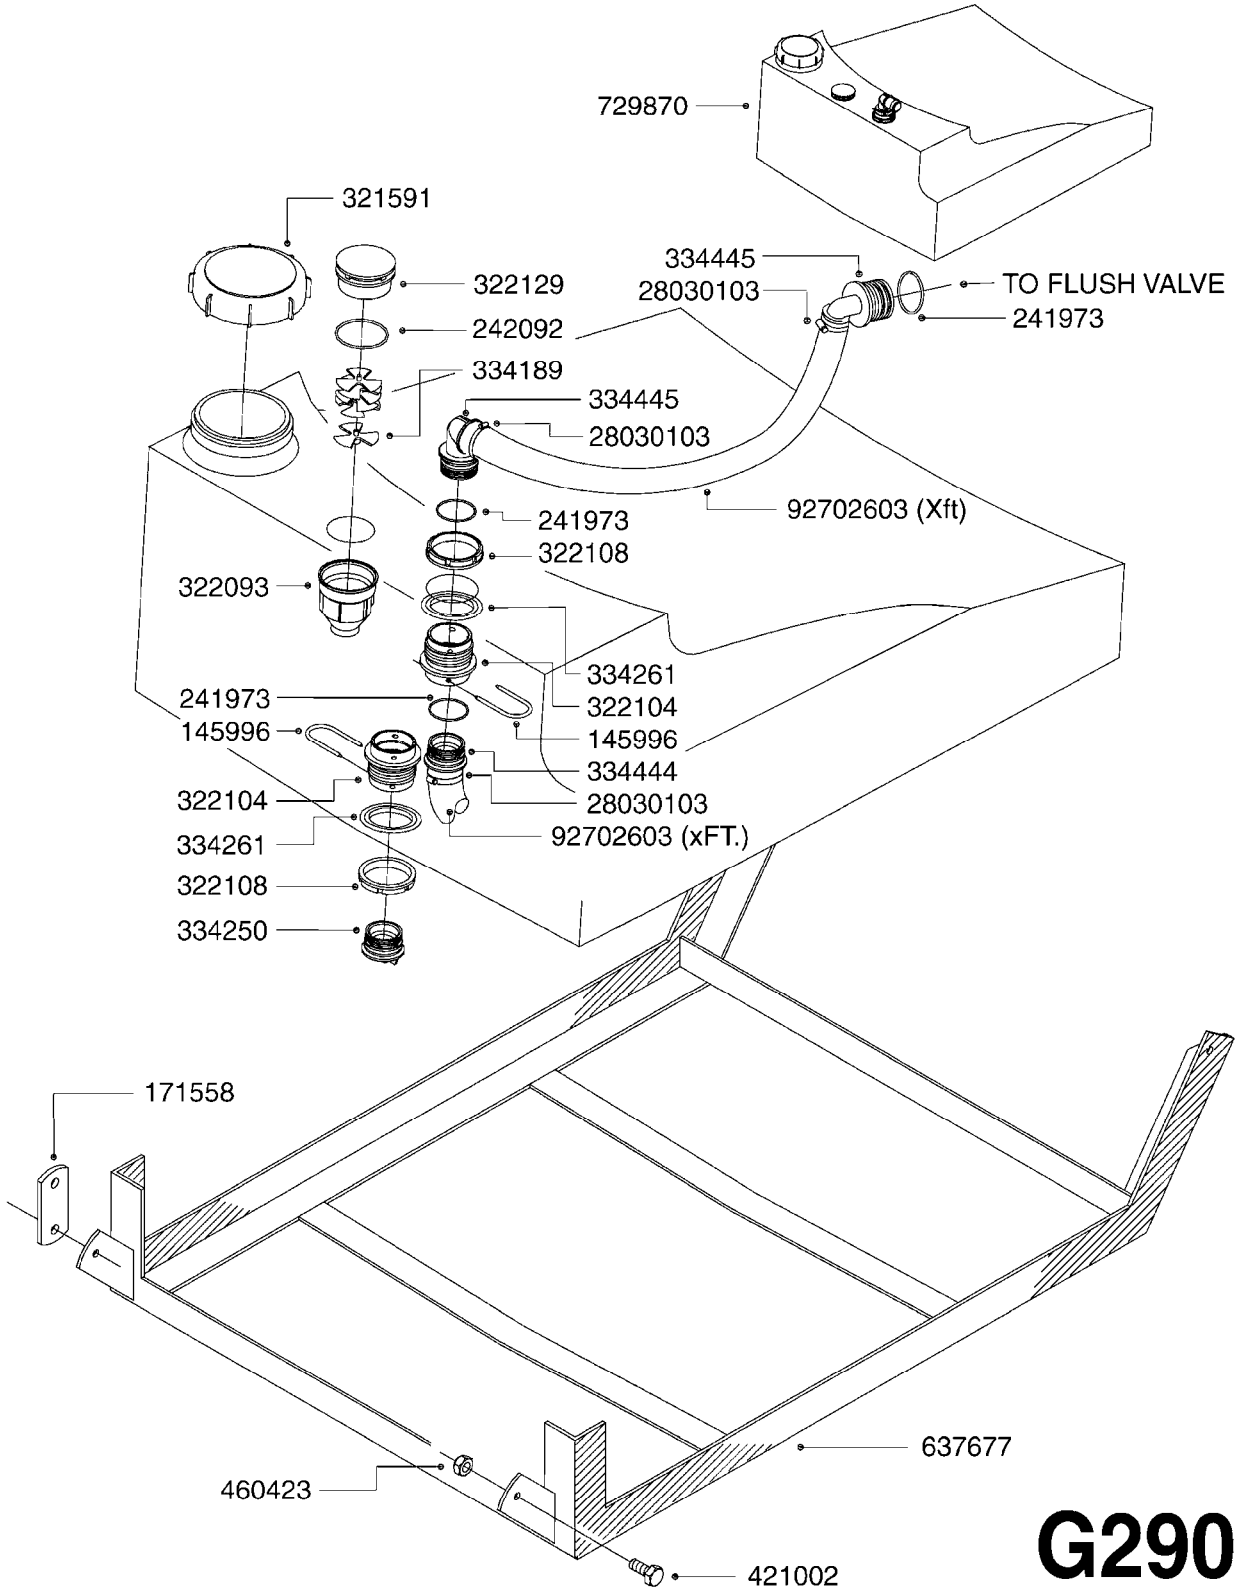

G290

FLUSH SYSTEM TANKMOUNT CM750
G290-HIN, 09:12:09

Page 1

Date 19.03.2013 9:54

parts-n°	order qty	description
145996	1	FITT.DK S-67 FORK
171558	1	FLAT STEEL 40X6 - 92MM
241973	1	O-RING 44.2 x 3.0 (use-242353)
242092	1	O-RING D69.5X3 (Use-242351)
321591	1	LID 150MM NAV TK & FOAM MARKER
322093	1	HOUSING F.TANK VENT
322104	1	FITT.DK S-67 BULKHEAD
322108	1	FITT.DK S-67 BULKHEAD NUT
322129	1	LID F. TANK VENT ASSY.
334189	1	LIQUID SHIELD F. TANK VENT
334250	1	FITT.DK S-67 PLUG
334261	1	GASKET F. S-67 BULKHEAD
334444	1	FITT.DK S-67 STR.1-1/2" PVC
334445	1	FITT.DK S-67 ELB.1-1/2"
421002	1	BOLT HEX 8.8 DEL M10X30 FT
460423	1	NUT HEX M10X1.5 LOCK
637677	1	FLUSH TANK MOUNT BRACKET CM750
729870	1	TANK F. FLUSH SYS. 70G CM750
28030103	1	CLAMP HOSE GEAR P5/4-S1.5"6724
92702603	1	HOSE PVC SUCT GRAY 1-1/2"